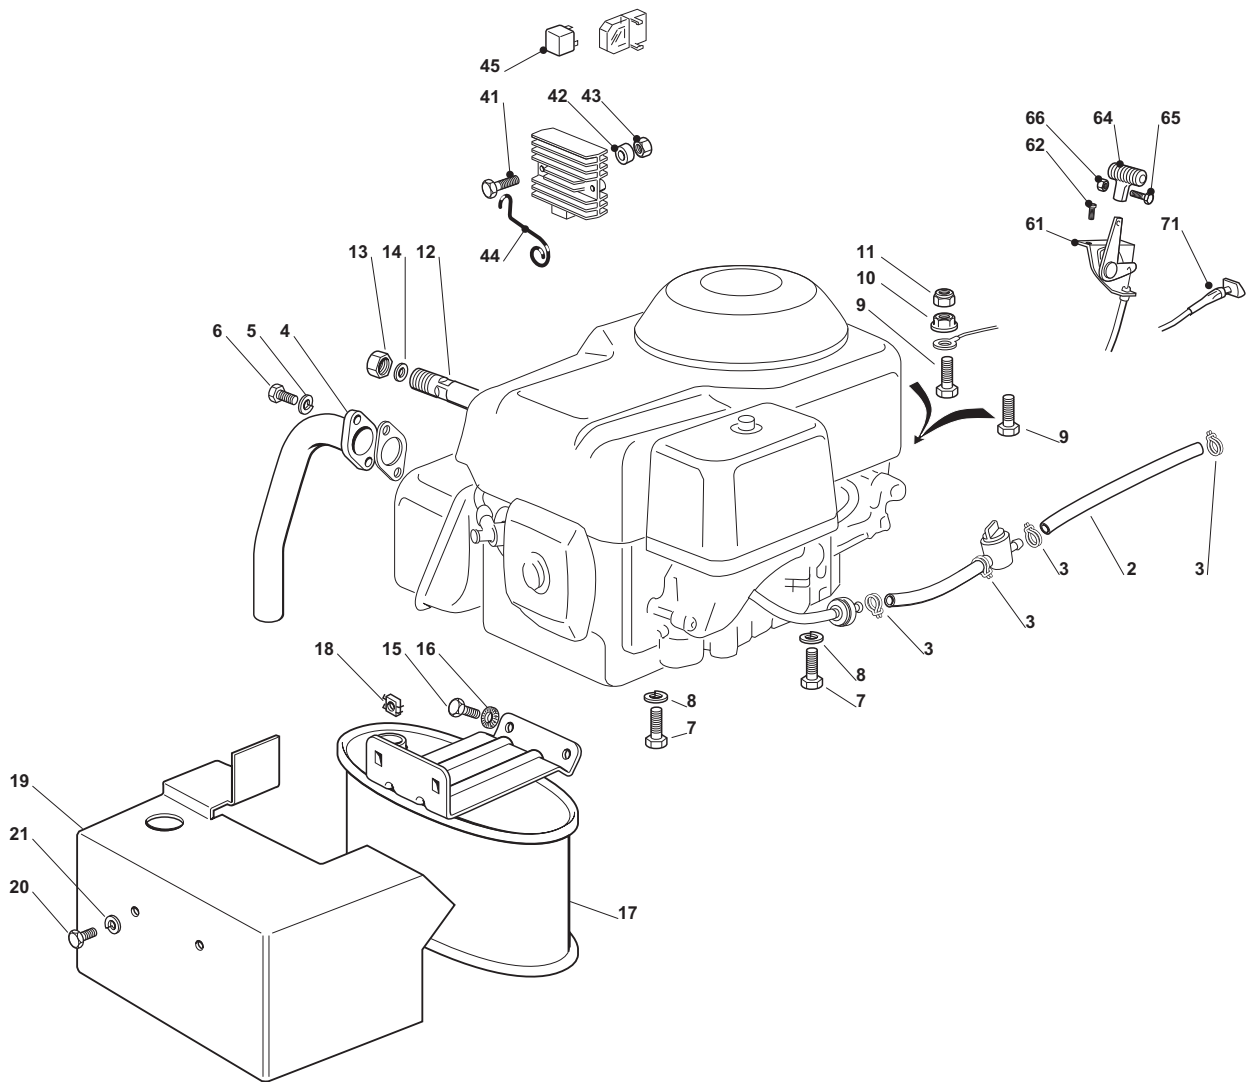

Engine - Honda GXV 390							
POS	CODE	Q.TY	DESCRIZIONE	DESCRIPTION	DESCRIPTION	BESCHREIBUNG	NOTES
2	25869057/0	1	Tubo Collegamento (1000 Mm)	Connecting Tube (1000 Mm)	Tube De Connexion (1000 Mm)	Verbindungsrohr (1000 Mm)	
3	18375051/1	4	Fascetta	Fair Led	Fixation De Cable	Kabelbefestigung	
4	18738204/0	1	Tubo Scarico	Exhaust Tube	Tube Echappement	Abgasungrohr	
5	12583500/0	2	Grower	Grower	Grower	Grower	
6	12793102/0	2	Vite	Screw	Vis	Schraube	
7	12735802/0	2	Vite	Screw	Vis	Schraube	
8	12583500/0	2	Grower	Grower	Grower	Grower	
9	12691100/0	2	Vite	Screw	Vis	Schraube	
10	12154210/0	2	Dado	Nut	Ecrou	Mutter	
11	12155000/0	1	Dado	Nut	Ecrou	Mutter	
12	27598061/1	1	Prolunga Scarico Olio	Oil Discharge Extension	Extension Rallonge De Dech. Huile	Öl Entlerungsverlaen Gerung	
13	18737849/0	1	Tappo Per Prolunga	Oil Cap	Bouchon Huile	Oelverschluss	
14	18401001/1	1	Guarnizione	Oil Seal	Garniture	Dichtung	
15	12792611/0	2	Vite	Screw	Vis	Schraube	
16	12540260/0	2	Rondella	Washer	Rondelle	Scheibe	
17	182750010/0	1	Silenziatore	Muffler	Silenceux	Auspuff	
18	12360425/0	2	Dado	Nut (Mech.)	Ecrou	Mutter	
19	82598003/1	1	Protezione	Guard	Protection	Schutze	
20	125943012/0	2	Vite	Screw	Vis	Schraube	
21	12583500/0	2	Grower	Grower	Grower	Grower	
41	12815221/0	2	Vite	Screw	Vis	Schraube	
42	22170950/0	2	Distanziale	Spacer	Entretoise	Entfernungsstück	
43	12292102/0	2	Dado	Nut	Ecrou	Mutter	
44	27430561/0	1	Molla	Spring	Ressort	Feder	
45	33567000/0	1	Rele'	Relay	Relais	Relais	
61	82000200/1	1	Acceleratore	Accelerator	Accelérateur	Gas Zug	
62	12788512/0	2	Vite	Screw	Vis	Schraube	
64	25394501/0	1	Manopolina	Handle	Poigne	Griff	
65	12726388/0	1	Vite	Screw	Vis	Schraube	
66	12290800/0	1	Dado	Nut	Ecrou	Mutter	
71	125090007/0	1	Comando Starter	Choke Control	Commande Starter	Starter Betaetigung