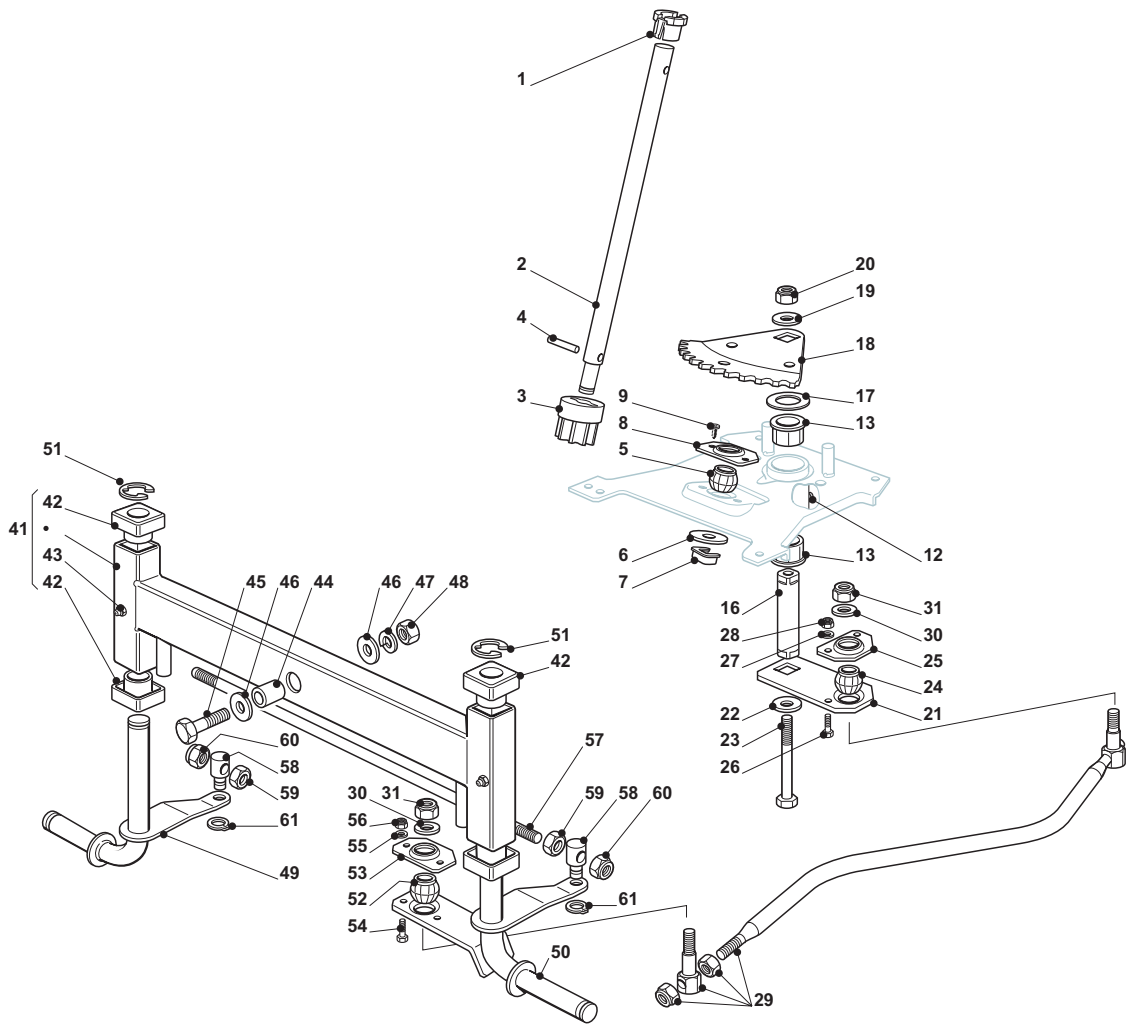

Steering							
POS	CODE	Q.TY	DESCRIZIONE	DESCRIPTION	DESCRIPTION	BESCHREIBUNG	NOTES
1	25038004/0	1	Boccola	Bush	Douille	Büchse	
2	125520006/1	1	Piantone	Steering Column	Tube De Direction	Lenkungsaeule	
3	27570050/0	1	Pignone	Pinion	Pignon	Ritzel	
4	12622650/0	1	Spina	Pin	Goupille	Stift	
5	25743000/0	1	Snodo	Joint	Joint	Gelenk	
6	12521370/0	1	Rondella	Washer	Rondelle	Scheibe	
7	12436030/0	1	Piastrina	Plate	Plaquette	Plattechen	
8	325785213/1	1	Supporto	Support	Support	Halter	
9	12729601/1	2	Vite	Screw	Vis	Schraube	
12	12379511/0	1	Ingrassatore	Grease Dispenser	Graisseur	Fettbüchse	
13	25040624/0	2	Bussola	Bush	Douille	Büchse	
16	25510092/0	1	Perno	Pin	Pivot	Bolzen	
17	25670019/0	1	Rosetta	Washer	Rondelle	Scheibe	
18	25735513/0	1	Settore	Steering Shaft	Arbre Direction	Lenkungswelle	
19	12523080/0	1	Rosetta	Washer	Rondelle	Scheibe	
20	12155020/0	1	Dado	Nut	Ecrou	Mutter	
21	25318205/0	1	Leva	Lever	Levier	Hebel	
22	12523080/0	1	Rosetta	Washer	Rondelle	Scheibe	
23	12794985/0	1	Vite	Screw	Vis	Schraube	
24	25743000/0	1	Snodo	Joint	Joint	Gelenk	
25	325785213/1	1	Supporto	Support	Support	Halter	
26	12791213/1	2	Vite	Screw	Vis	Schraube	
27	12521330/0	2	Rosetta	Washer	Rondelle	Scheibe	
28	12154510/0	2	Dado	Nut	Ecrou	Mutter	
29	382000538/1	1	Asta Com. Sterzo	Steering Rod	Levier Barre De Direction	Lenkungsstab	
30	12523070/0	2	Rondella	Washer	Rondelle	Scheibe	
31	12155010/0	2	Dado	Nut	Ecrou	Mutter	
41	382034021/1	1	Bilanciere Con Boccola Ed Ingrassatore	Equalizer With Bush And Lubricator	Balancier Avec Douille Et Graisseur	Kipphebel Mit Büchse Und Fettbüchse	
42	25040622/0	4	Boccola	Bush	Douille	Büchse	
43	12379511/0	2	Ingrassatore	Grease Dispenser	Graisseur	Fettbüchse	
44	25160016/0	1	Distanziale	Spacer	Entretoise	Entfernungsstück	
45	12692695/0	1	Vite	Screw	Vis	Schraube	
46	12523100/0	2	Rondella	Washer	Rondelle	Scheibe	
47	12587100/0	1	Grower	Grower	Grower	Grower	
48	12295300/0	1	Dado	Nut	Ecrou	Mutter	
49	82230363/0	1	Fusello Destro	Right Stub Axle	Fuseau Droite	Rechter Achsschenkel	
50	82230365/0	1	Fusello Sinistro	Left Stub Axle	Fuseau Gauche	Linker Achsschenkel	
51	12001000/0	2	Anello Elastico	Snap Ring	Anneau Ressort	Sprengring	
52	25743000/0	1	Snodo	Joint	Joint	Gelenk	
53	325785213/1	1	Supporto	Support	Support	Halter	
54	12791213/1	2	Vite	Screw	Vis	Schraube	
55	12521330/0	2	Rosetta	Washer	Rondelle	Scheibe	
56	12154510/0	2	Dado	Nut	Ecrou	Mutter	
57	25840022/0	1	Tirante Colleg. Fuselli	Tie Rod	Tirant	Spannstange	
58	25510096/0	2	Perno	Pin	Pivot	Bolzen	
59	12295200/0	2	Dado	Nut	Ecrou	Mutter	
60	12156602/0	2	Dado	Nut	Ecrou	Mutter	
61	12000956/0	2	Anello Elastico	Snap Ring	Anneau Ressort	Sprengring