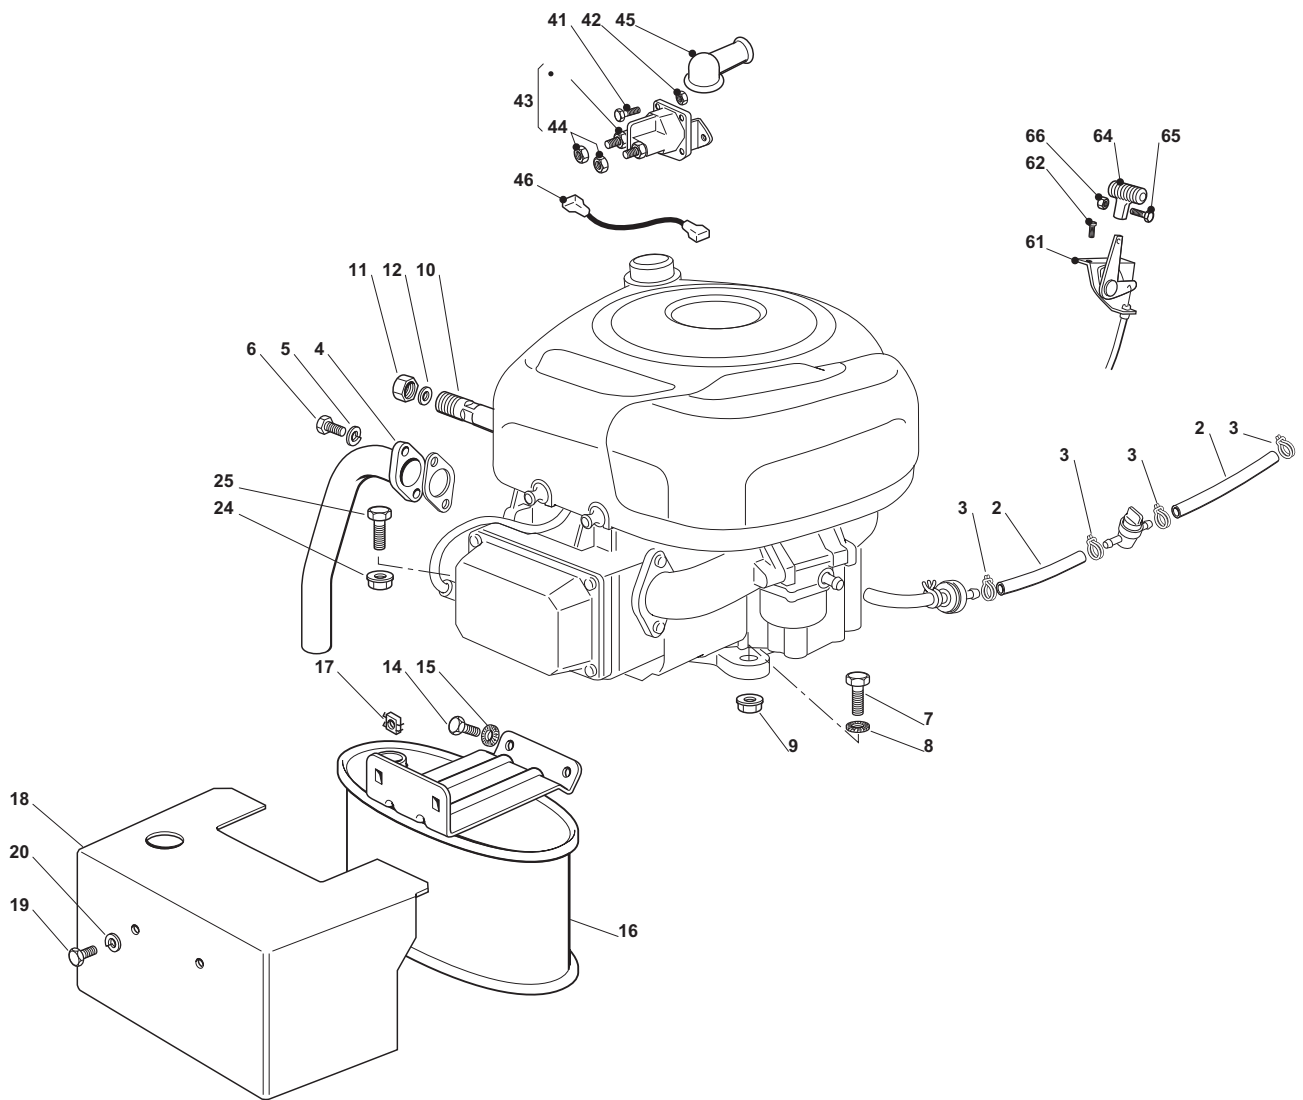

Engine - B&S 11.5 - 12.5 - 13.5 HP

POS	CODE	Q.TY	DESCRIZIONE	DESCRIPTION	DESCRIPTION	BESCHREIBUNG	NOTES
2	25869057/0	1	Tubo Collegamento (1000 Mm)	Connecting Tube (1000 Mm)	Tube De Connexion (1000 Mm)	Verbindungsrohr (1000 Mm)	
3	18375051/1	4	Fascetta	Fair Led	Fixation De Cable	Kabelbefestigung	
4	18738224/0	1	Tubo Scarico	Exhaust Tube	Tube Echappement	Abgasungrohr	
5	12583500/0	2	Grower	Grower	Grower	Grower	
6	12735530/0	2	Vite	Screw	Vis	Schraube	
7	12691115/0	1	Vite	Screw	Vis	Schraube	
8	12540260/0	1	Rondella	Washer	Rondelle	Scheibe	
9	12154210/0	1	Dado	Nut	Ecrou	Mutter	
10	25598050/0	1	Prolunga Scarico Olio	Oil Discharge Extension	Extension Dech. Huile	Öl Abfluss	
11	18737849/0	1	Tappo Per Prolunga	Oil Cap	Bouchon Huile	Oelverschluss	
12	18401001/1	1	Guarnizione	Oil Seal	Garniture	Dichtung	
14	12793102/0	2	Vite	Screw	Vis	Schraube	
15	12540260/0	2	Rondella	Washer	Rondelle	Scheibe	
16	182750010/0	1	Silenziatore	Muffler	Silenceux	Auspuff	
17	12360425/0	2	Dado	Nut (Mech.)	Ecrou	Mutter	
18	82598009/2	1	Protezione	Guard	Protection	Schutzze	
19	12792611/0	2	Vite	Screw	Vis	Schraube	
20	12583500/0	2	Grower	Grower	Grower	Grower	
24	12154210/0	3	Dado	Nut	Ecrou	Mutter	
25	12691100/0	3	Vite	Screw	Vis	Schraube	
41	12791213/1	2	Vite	Screw	Vis	Schraube	
42	12292102/0	2	Dado	Nut	Ecrou	Mutter	
43	18736110/0	1	Relé Avviamento	Starter Relay	Relais D'Allumage	Anlassrelais	
44	12360352/0	2	Dado	Nut	Ecrou	Mutter	
45	18564864/1	1	Cappuccio	Protection	Capuchon	Stecker	
46	25065017/0	1	Cavo Relé Avv.	Cable	Cable	Kabel	
61	82000200/1	1	Acceleratore	Accelerator	Accelérateur	Gas Zug	
62	125943012/0	2	Vite	Screw	Vis	Schraube	
64	25394501/0	1	Manopolina	Handle	Poigne	Griff	
65	12726388/0	1	Vite	Screw	Vis	Schraube	
66	12290800/0	1	Dado	Nut	Ecrou	Mutter