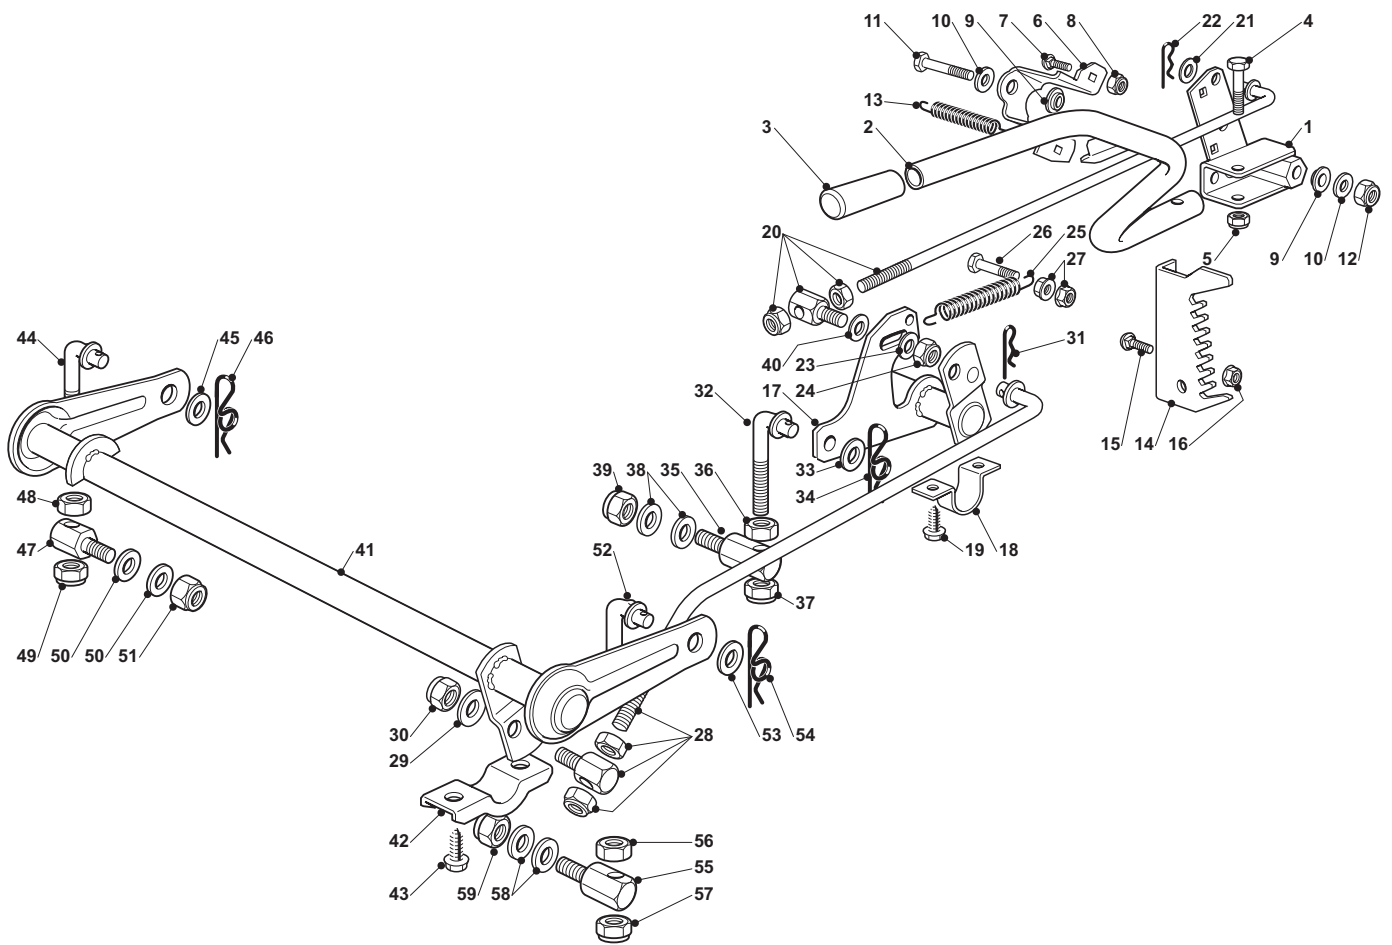

Cutting Plate Lifting							
POS	CODE	Q.TY	DESCRIZIONE	DESCRIPTION	DESCRIPTION	BESCHREIBUNG	NOTES
1	82774249/0	1	Staffa	Clamp	Bride	Bride	
2	382318219/1	1	Leva	Lever	Levier	Hebel	
3	25394508/0	1	Manopola	Handle	Poingee	Griff	
4	12674700/0	1	Vite	Screw	Vis	Schraube	
5	12154510/0	1	Dado	Nut	Ecrou	Mutter	
6	25650113/0	1	Piastrina	Plate	Plaque	Platte	
7	12818690/0	2	Vite	Screw	Vis	Schraube	
8	12155000/0	2	Dado	Nut	Ecrou	Mutter	
9	22041980/0	2	Bussola	Bush	Douille	Büchse	
10	12523060/0	2	Rondella	Washer	Rondelle	Scheibe	
11	12691600/0	1	Vite	Screw	Vis	Schraube	
12	12155000/0	1	Dado	Nut	Ecrou	Mutter	
13	25430259/0	1	Molla	Spring	Ressort	Feder	
14	25735511/0	1	Settore	Sector	Secteur	Sektor	
15	12818690/0	2	Vite	Screw	Vis	Schraube	
16	12293201/0	2	Dado	Nut	Ecrou	Mutter	
17	82000387/0	1	Asse Sollevamento	Axle	Axe	Achse	
18	325547041/1	2	Piastrina	Plate	Plaque	Platte	
19	12731580/0	4	Vite	Screw	Vis	Schraube	
20	382000618/0	1	Asta	Rod	Tige	Stab	
21	25670011/0	1	Rondella	Washer	Rondelle	Scheibe	
22	24487998/0	1	Coppiglia	Cotter Pin	Goupille	Splint	
23	12523040/0	1	Rosetta	Washer	Rondelle	Scheibe	
24	12154210/0	1	Dado	Nut	Ecrou	Mutter	
25	22446402/0	1	Molla	Spring	Ressort	Feder	
26	12792410/0	1	Vite	Screw	Vis	Schraube	
27	12292102/0	2	Dado	Nut	Ecrou	Mutter	
28	82000537/0	1	Asta Collegamento	Connecting Rod	Tige De Connexion	Verbindungsstab	
29	25670008/1	2	Rondella	Washer	Rondelle	Scheibe	
30	12156602/0	1	Dado	Nut	Ecrou	Mutter	
31	24487998/0	1	Coppiglia	Cotter Pin	Goupille	Splint	
32	25840025/0	1	Tirante	Tie Rod	Tirant	Spannstange	
33	25670008/1	1	Rondella	Washer	Rondelle	Scheibe	
34	24487998/0	1	Coppiglia	Cotter Pin	Goupille	Splint	
35	25510090/0	1	Perno	Pin	Pivot	Bolzen	
36	12295200/0	1	Dado	Nut	Ecrou	Mutter	
37	12156602/0	1	Dado	Nut	Ecrou	Mutter	
38	25670008/1	2	Rondella	Washer	Rondelle	Scheibe	
39	12156602/0	1	Dado	Nut	Ecrou	Mutter	
40	12521360/0	2	Rondella	Washer	Rondelle	Scheibe	
41	82000385/0	1	Asse Sollevamento	Axle	Axe	Achse	
42	27546015/1	2	Piastrina	Plate	Plaque	Platte	
43	12731350/0	4	Vite	Screw	Vis	Schraube	
44	25840024/0	1	Tirante	Tie Rod	Tirant	Spannstange	
45	25670008/1	1	Rondella	Washer	Rondelle	Scheibe	
46	24487998/0	1	Coppiglia	Cotter Pin	Goupille	Splint	
47	25510098/0	1	Perno	Pin	Pivot	Bolzen	
48	12295200/0	1	Dado	Nut	Ecrou	Mutter	
49	12156602/0	1	Dado	Nut	Ecrou	Mutter	
50	25670008/1	2	Rondella	Washer	Rondelle	Scheibe	
51	12156602/0	1	Dado	Nut	Ecrou	Mutter	
52	25840025/0	1	Tirante	Tie Rod	Tirant	Spannstange	
53	25670008/1	1	Rondella	Washer	Rondelle	Scheibe	
54	24487998/0	1	Coppiglia	Cotter Pin	Goupille	Splint	
55	25510090/0	1	Perno	Pin	Pivot	Bolzen	
56	12295200/0	1	Dado	Nut	Ecrou	Mutter	
57	12156602/0	1	Dado	Nut	Ecrou	Mutter	
58	25670008/1	2	Rondella	Washer	Rondelle	Scheibe	
59	12156602/0	1	Dado	Nut	Ecrou	Mutter