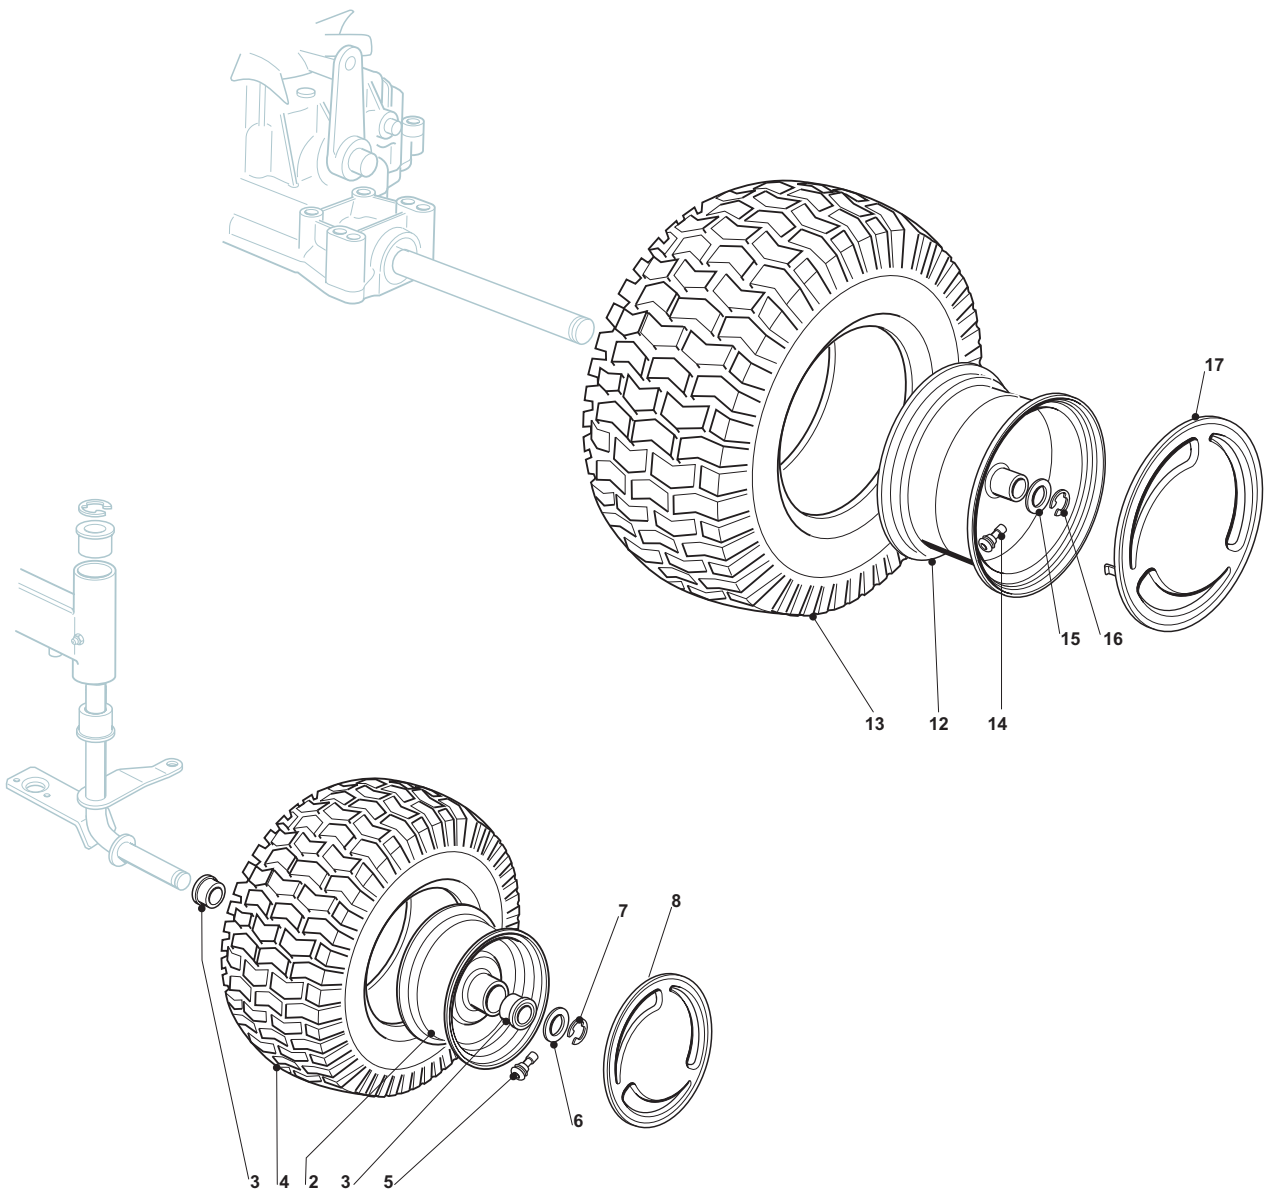

Wheels							
POS	CODE	Q.TY	DESCRIZIONE	DESCRIPTION	DESCRIPTION	BESCHREIBUNG	NOTES
2	182000598/0	2	Cerchio Ruota	Rimm	Bandage Roue	Vorderrad Felger	
3	25122200/2	4	Cuscinetto	Bearing	Roulement	Lager	
4	125590014/0	2	Pneumatico 13 "	Tyre 13 "	Pneu 13 "	Reifen 13 "	
4	127590066/0	2	Pneumatico 15"	Tyre 15"	Pneu 15"	Reifen 15"	
5	25950000/0	2	Valvola	Valve	Soupape	Ventil	
6	25670005/1	2	Rosetta	Washer	Rondelle	Scheibe	
7	12001000/0	2	Anello Elastico	Snap Ring	Anneau Ressort	Sprengring	
8	82110252/0	2	Coprinozzo	Hub Cover	Couvre Moyeu	Nabendeckel	
12	182000599/0	2	Cerchio Ruota	Rimm	Bandage Roue	Hintrerrad Felger	
13	125590015/0	2	Pneumatico	Shoe	Pneu	Reifen	
14	25950000/0	2	Valvola	Valve	Soupape	Ventil	
15	25670005/1	2	Rosetta	Washer	Rondelle	Scheibe	
16	12001010/0	2	Anello Elastico	Snap Ring	Anneau Ressort	Sprengring	
17	82110253/0	2	Copri ruota Post.	Rear Wheel Deck	Couvre Roue Post.	Hinterraddeckel