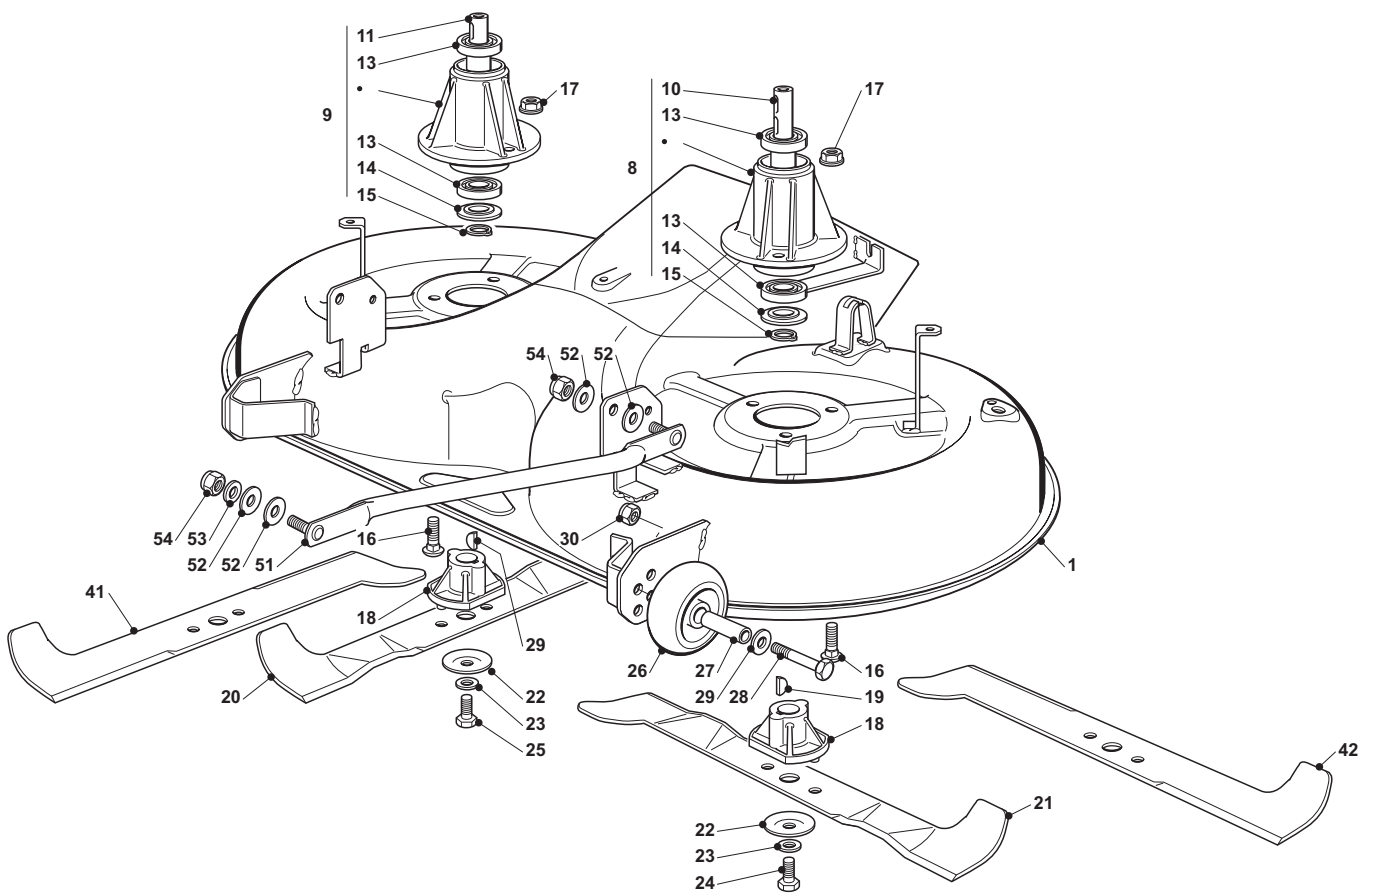

Cutting Plate							
POS	CODE	Q.TY	DESCRIZIONE	DESCRIPTION	DESCRIPTION	BESCHREIBUNG	NOTES
1	382564151/0	1	Piatto Di Taglio Nero	Cutting Plate Black	Plateau De Coupe Noire	Schneidwerkzeug Schwarz	
8	82207200/1	1	Ass. Flangia Principale	Main Shaft Support	Support Arbre Principal	Masserwellehauptsatz	
9	82207201/2	1	Ass. Flangia Secondaria	Secondary Shaft Support	Support Arbre Secondaire	Masserwelle Zweiersatz	
10	25020800/1	1	Albero Lama Principale	Main Blade Shaft	Arbre Lama Principal	Haupt Messerwelle	
11	25020801/2	1	Albero Lama Secondario	Secondary Blade Shaft	Arbre Lama Secondaire	Zweite Messerwelle	
13	119216047/0	4	Cuscinetto	Bearing	Roulement	Kuegellager	
14	25160501/0	2	Disco Parapolvere	Dust Cover	Protege-Poussiere	Staubschuttscheibe	
15	12609260/0	2	Seeger	Seeger	Seeger	Seeger	
16	12818700/0	6	Vite	Screw	Vis	Schraube	
17	12154210/0	6	Dado	Nut	Ecrou	Mutter	
18	25463200/0	2	Mozzo Coltello	Blade Hub	Moyeu Lame	Messerhalter	
19	12139100/0	2	Linguetta	Feather	Clavette	Keil	
20	82004348/0	1	Coltello Destro Mulching, Alettato	Right Blade Mulching, Winged	Lame Droite Mulching, Aillettee	Rechter Messer Mulching, Flügel	
21	82004347/0	1	Coltello Sinistro Mulching, Alettato	Left Blade Mulching, Winged	Lame Gauche Mulching, Aillettee	Linker Messer Mulching, Flügel	
22	22160400/0	2	Disco Elastico	Elastic Washer	Rondelle Elastique	Federscheibe	
23	12523080/0	2	Rosetta	Washer	Rondelle	Scheibe	
24	12735694/0	1	Vite	Screw	Vis	Schraube	
25	12735695/1	1	Vite	Screw	Vis	Schraube	
26	82700001/0	2	Ruotino Antiscalpo Ø 100	Anti Scalp Wheel Ø 100	Roulettes Antiscalp Ø 100	Skalpierschutzrädchen Ø 100	
27	25510072/0	2	Distanziale	Spacer	Entretoise	Entfernungsstück	
28	12692050/0	2	Vite	Screw	Vis	Schraube	
29	12523060/0	2	Rondella	Washer	Rondelle	Scheibe	
30	12293201/0	2	Dado	Nut	Ecrou	Mutter	
41	82004341/1	1	Coltello Destro, Alettato	Right Blade, Winged	Lame Droite, Aillettee	Rechter Messer, Flügel	
42	82004340/1	1	Coltello Sinistro, Alettato	Left Blade, Winged	Lame Gauche, Aillettee	Linker Messer, Flügel	
51	82000474/1	2	Asta Bilanciere	Equalizer Rod	Tige Balancier	Kipphebel	
52	25670008/1	8	Rondella	Washer	Rondelle	Scheibe	
53	12523060/0	2	Rondella	Washer	Rondelle	Scheibe	
54	12156602/0	4	Dado	Nut	Ecrou	Mutter