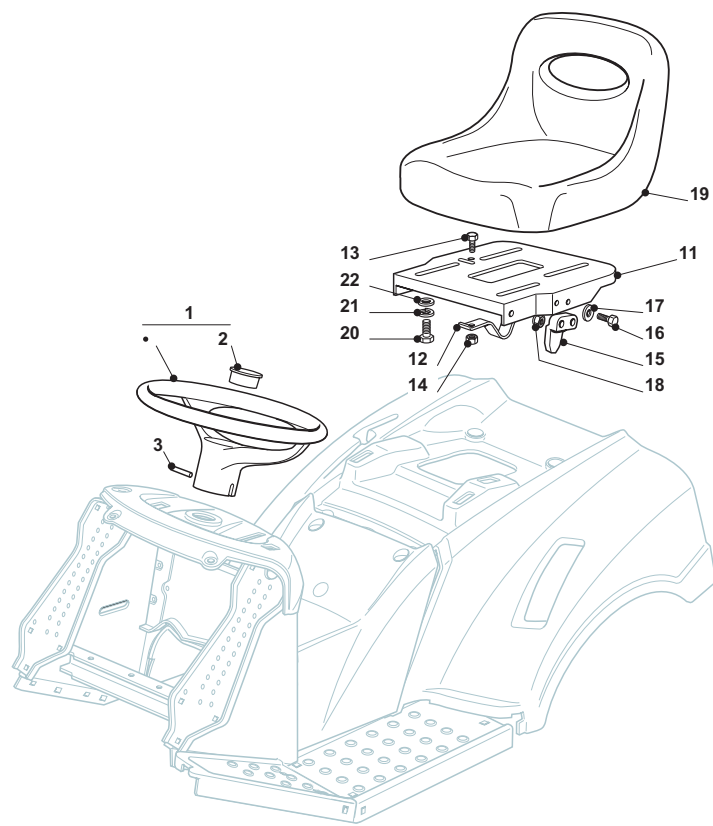

Seat & Steering Wheel							
POS	CODE	Q.TY	DESCRIZIONE	DESCRIPTION	DESCRIPTION	BESCHREIBUNG	NOTES
1	25961201/0	1	Volante	Steering Wheel	Volant	Lenkrad	
2	25120230/0	1	Tappo	Cap	Bouchon	Stopfen	
3	12620299/0	1	Spina	Pin	Goupille	Stift	
11	25547033/1	1	Piastra	Plate	Plaque	Platte	
12	25430223/2	1	Molla	Spring	Ressort	Feder	
13	12789000/0	1	Vite	Screw	Vis	Schraube	
14	12154330/0	1	Dado	Nut	Ecrou	Mutter	
15	27063021/1	1	Camma	Cam	Came	Nocken	
16	12789100/0	2	Vite	Screw	Vis	Schraube	
17	12523020/0	2	Rosetta	Washer	Rondelle	Scheibe	
18	12154330/0	2	Dado	Nut	Ecrou	Mutter	
19	25722453/1	1	Sedile	Seat	Siege	Sitz	
20	12793101/0	4	Vite	Screw	Vis	Schraube	
21	12583500/0	4	Grower	Grower	Grower	Grower	
22	12523060/0	4	Rondella	Washer	Rondelle	Scheibe