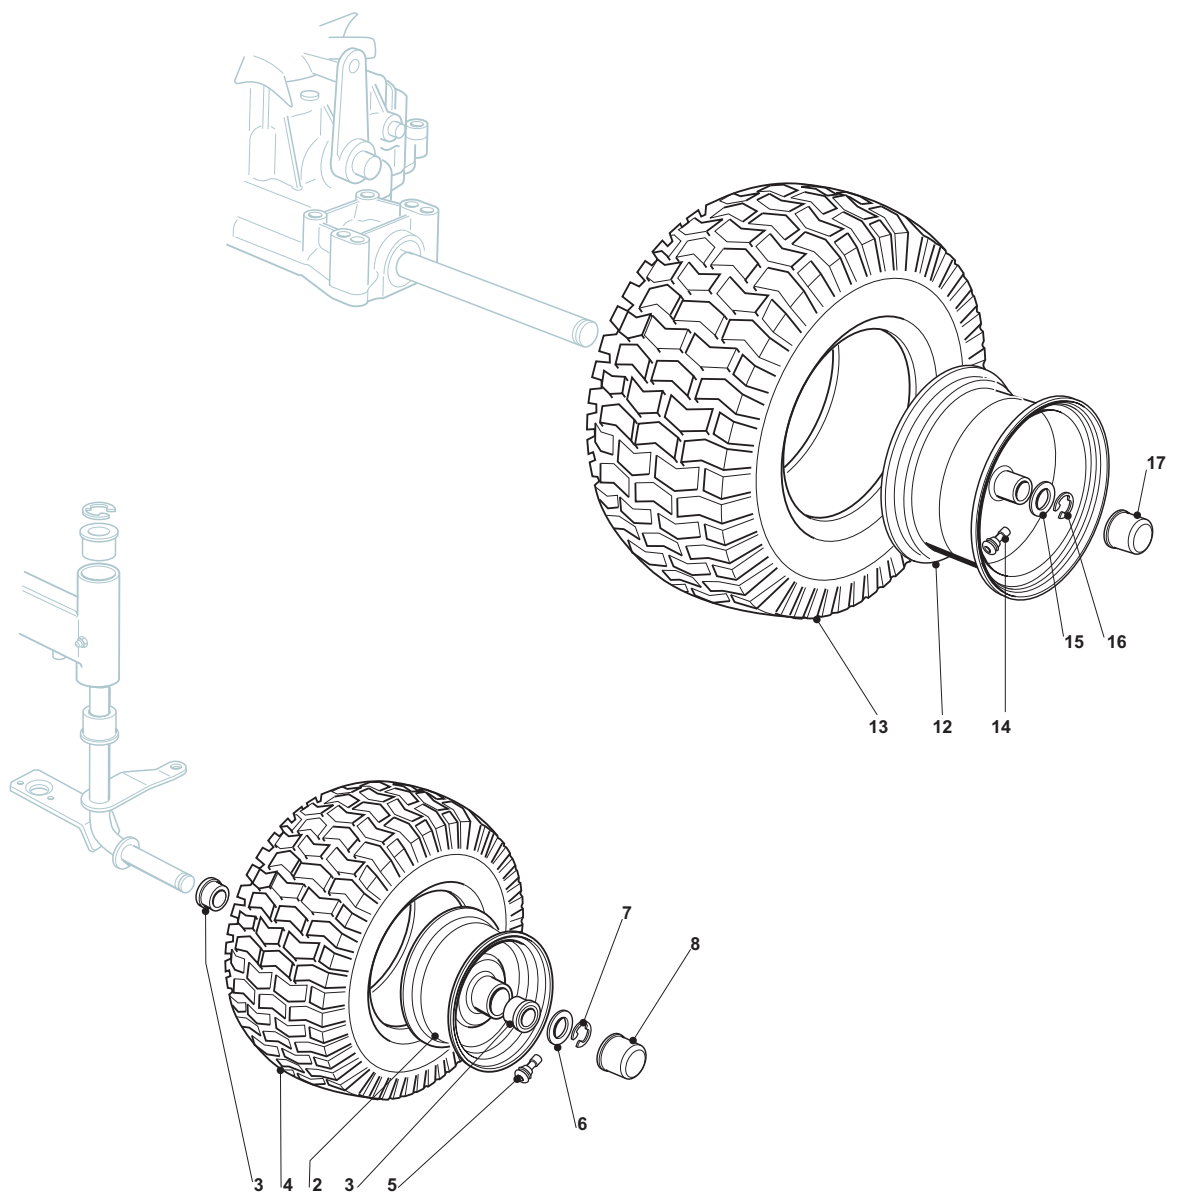

Wheels							
POS	CODE	Q.TY	DESCRIZIONE	DESCRIPTION	DESCRIPTION	BESCHREIBUNG	NOTES
2	182000598/0	2	Cerchio Ruota	Rimm	Bandage Roue	Vorderrad Felger	
3	25122200/2	4	Cuscinetto	Bearing	Roulement	Lager	
4	125590014/0	2	Pneumatico 13 "	Tyre 13 "	Pneu 13 "	Reifen 13 "	
4	127590066/0	2	Pneumatico 15"	Tyre 15"	Pneu 15"	Reifen 15"	
5	25950000/0	2	Valvola	Valve	Soupape	Ventil	
6	25670005/1	2	Rosetta	Washer	Rondelle	Scheibe	
7	12001000/0	2	Anello Elastico	Snap Ring	Anneau Ressort	Sprengring	
8	22110230/0	2	Coprimezzo	Hub Cover	Couvre Moyeu	Nabendeckel	
12	182000599/0	2	Cerchio Ruota	Rimm	Bandage Roue	Hintrerrad Felger	
13	125590015/0	2	Pneumatico	Shoe	Pneu	Reifen	
14	25950000/0	2	Valvola	Valve	Soupape	Ventil	
15	25670005/1	2	Rosetta	Washer	Rondelle	Scheibe	
16	12001010/0	2	Anello Elastico	Snap Ring	Anneau Ressort	Sprengring	
17	22110230/0	2	Coprimezzo	Hub Cover	Couvre Moyeu	Nabendeckel