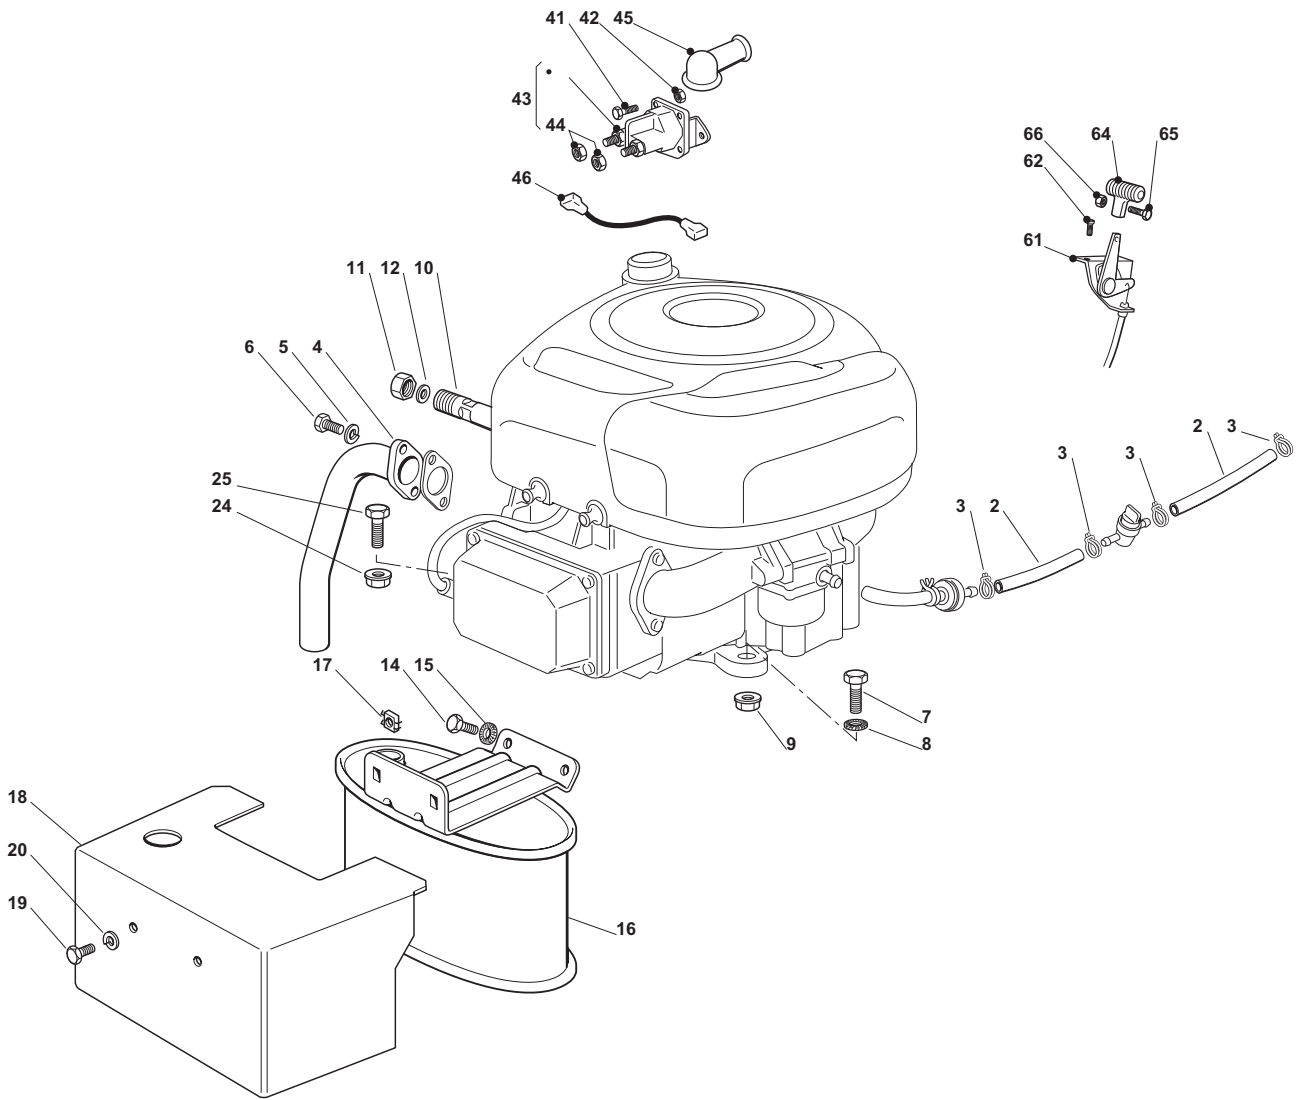

Engine - B&S 11.5 - 12.5 - 13.5 HP							
POS	CODE	Q.TY	DESCRIZIONE	DESCRIPTION	DESCRIPTION	BESCHREIBUNG	NOTES
2	25869057/0	1	Tubo Collegamento (1000 Mm)	Connecting Tube (1000 Mm)	Tube De Connexion (1000 Mm)	Verbindungsrohr (1000 Mm)	
3	18375051/1	4	Fascetta	Fair Led	Fixation De Cable	Kabelbefestigung	
4	18738224/0	1	Tubo Scarico	Exhaust Tube	Tube Echappement	Abgasungrohr	
5	12583500/0	2	Grower	Grower	Grower	Grower	
6	12735530/0	2	Vite	Screw	Vis	Schraube	
7	12691115/0	1	Vite	Screw	Vis	Schraube	
8	12540260/0	1	Rondella	Washer	Rondelle	Scheibe	
9	12154210/0	1	Dado	Nut	Ecrou	Mutter	
10	25598050/0	1	Prolunga Scarico Olio	Oil Discharge Extension	Extension Dech. Huile	Öl Abfluss	
11	18737849/0	1	Tappo Per Prolunga	Oil Cap	Bouchon Huile	Oelverschluss	
12	18401001/1	1	Guarnizione	Oil Seal	Garniture	Dichtung	
14	12793102/0	2	Vite	Screw	Vis	Schraube	
15	12540260/0	2	Rondella	Washer	Rondelle	Scheibe	
16	182750010/0	1	Silenziatore	Muffler	Silenceux	Auspuff	
17	12360425/0	2	Dado	Nut (Mech.)	Ecrou	Mutter	
18	82598009/2	1	Protezione	Guard	Protection	Schutze	
19	12792611/0	2	Vite	Screw	Vis	Schraube	
20	12583500/0	2	Grower	Grower	Grower	Grower	
24	12154210/0	3	Dado	Nut	Ecrou	Mutter	
25	12691100/0	3	Vite	Screw	Vis	Schraube	
41	12791213/1	2	Vite	Screw	Vis	Schraube	
42	12292102/0	2	Dado	Nut	Ecrou	Mutter	
43	18736110/0	1	Relé Avviamento	Starter Relay	Relais D'Allumage	Anlassrelais	
44	12360352/0	2	Dado	Nut	Ecrou	Mutter	
45	18564864/1	1	Cappuccio	Protection	Capuchon	Stecker	
46	25065017/0	1	Cavo Relé Avv.	Cable	Cable	Kabel	
61	82000200/1	1	Acceleratore	Accelerator	Accelérateur	Gas Zug	
62	125943012/0	2	Vite	Screw	Vis	Schraube	
64	25394501/0	1	Manopolina	Handle	Poigne	Griff	
65	12726388/0	1	Vite	Screw	Vis	Schraube	
66	12290800/0	1	Dado	Nut	Ecrou	Mutter