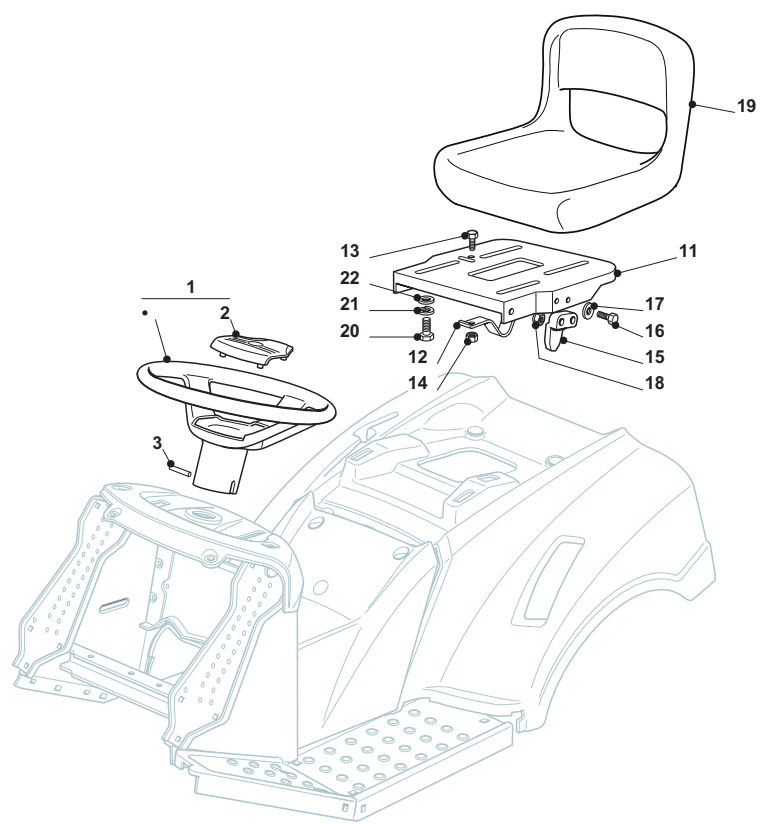

Seat & Steering Wheel							
POS	CODE	Q.TY	DESCRIZIONE	DESCRIPTION	DESCRIPTION	BESCHREIBUNG	NOTES
1	25961209/0	1	Volante	Steering Wheel	Volant	Lenkrad	
2	25580501/0	1	Tappo,Nero	Cap	Bouchon,Noire	Stopfen,Schwarz	
3	12620299/0	1	Spina	Pin	Goupille	Stift	
11	25547033/1	1	Piastra	Plate	Plaque	Platte	
12	25430223/2	1	Molla	Spring	Ressort	Feder	
13	12789000/0	1	Vite	Screw	Vis	Schraube	
14	12154330/0	1	Dado	Nut	Ecrou	Mutter	
15	27063021/1	1	Camma	Cam	Came	Nocken	
16	12789100/0	2	Vite	Screw	Vis	Schraube	
17	12523020/0	2	Rosetta	Washer	Rondelle	Scheibe	
18	12154330/0	2	Dado	Nut	Ecrou	Mutter	
19	25722456/0	1	Sedile	Seat	Siege	Sitz	
20	12793101/0	4	Vite	Screw	Vis	Schraube	
21	12583500/0	4	Grower	Grower	Grower	Grower	
22	12523060/0	4	Rondella	Washer	Rondelle	Scheibe