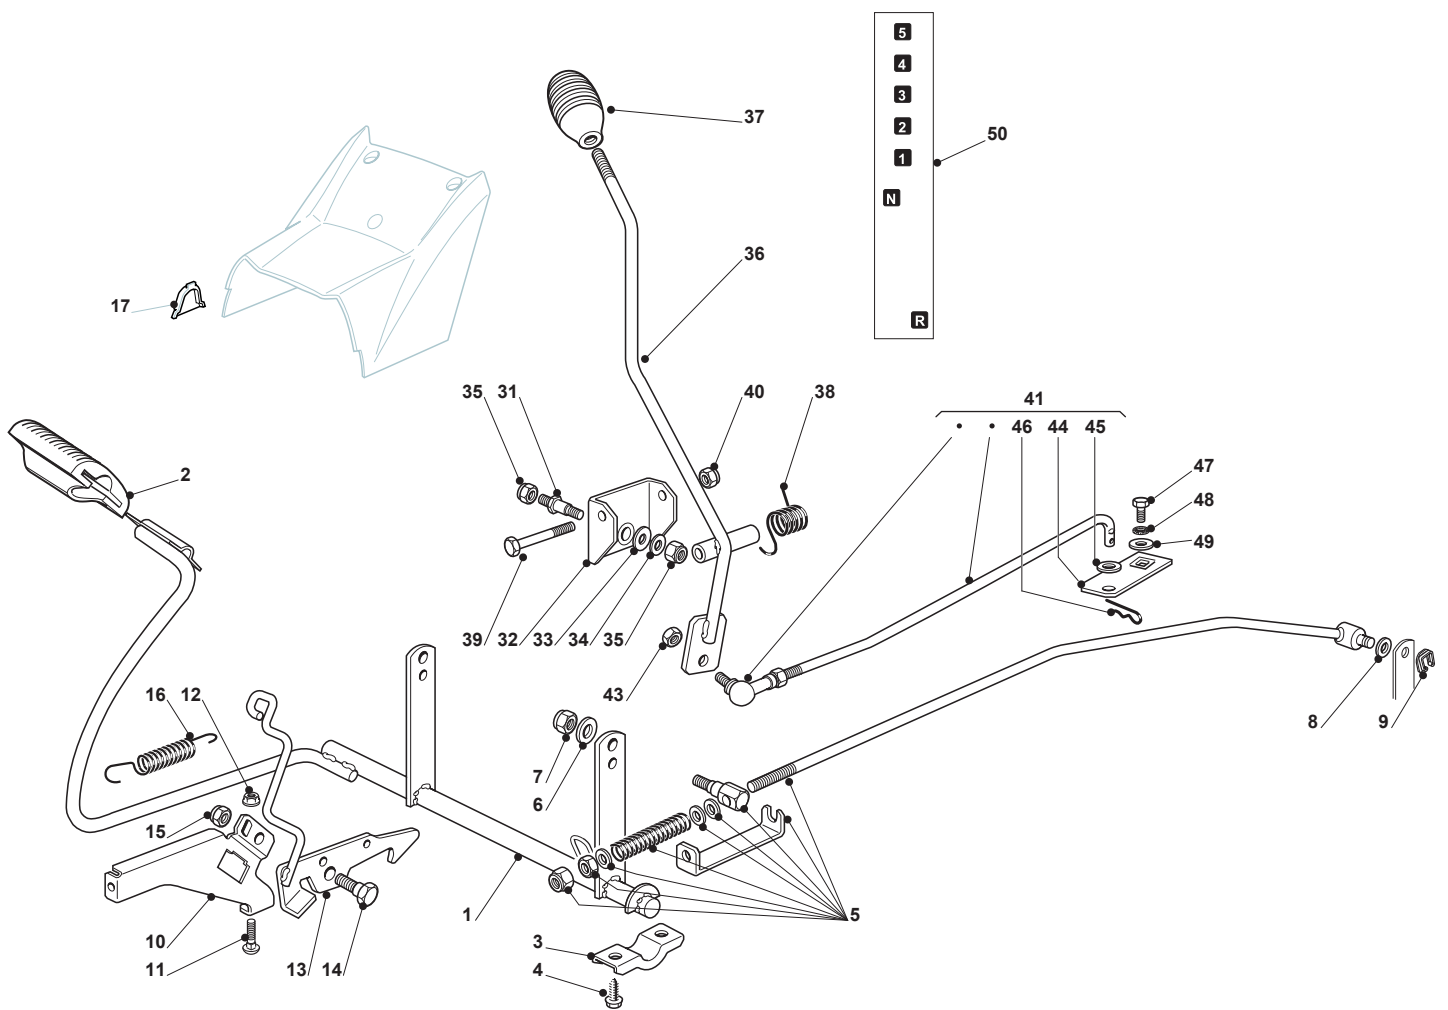

Brake And Gearbox Controls							
POS	CODE	Q.TY	DESCRIZIONE	DESCRIPTION	DESCRIPTION	BESCHREIBUNG	NOTES
1	382500035/0	1	Pedale	Pedal	Pedal	Pedal	
2	25110269/0	1	Coprstaffa	Clamp Cover	Couvre Etrier	Bridedeckel	
3	27546015/1	2	Piastrina	Plate	Plaque	Platte	
4	12729601/1	4	Vite	Screw	Vis	Schraube	
5	382000541/1	1	Asta	Rod	Barre	Stange	
6	12523040/0	1	Rosetta	Washer	Rondelle	Scheibe	
7	12154510/0	1	Dado	Nut	Ecrou	Mutter	
8	12521350/0	1	Rondella	Washer	Rondelle	Scheibe	
9	12436050/0	1	Piastrina	Plate	Plaque	Platte	
10	25785261/0	1	Supporto	Support	Support	Halter	
11	12815200/0	2	Vite	Screw	Vis	Schraube	
12	12292102/0	2	Dado	Nut	Ecrou	Mutter	
13	82000531/0	1	Asta	Rod	Barre	Stange	
14	22524970/2	1	Perno	Pin	Pivot	Bolzen	
15	12155000/0	1	Dado	Nut	Ecrou	Mutter	
16	25430213/0	1	Molla	Spring	Ressort	Feder	
17	25207172/0	1	Piastrina (Mecc.)	Plate (Mech.)	Plaque (Mec.)	Platte (Mech.)	
31	25510035/0	1	Perno	Pin	Pivot	Bolzen	
32	82774247/0	1	Staffa	Clamp	Etrier	Bride	
33	22672152/0	1	Rondella	Washer	Rondelle	Scheibe	
34	12523060/0	1	Rondella	Washer	Rondelle	Scheibe	
35	12155010/0	2	Dado	Nut	Ecrou	Mutter	
36	382318247/0	1	Leva	Gearshift	Levier	Hebel	
37	25394510/0	1	Manopola	Knob	Poignee	Knopf	
38	25430258/0	1	Molla	Spring	Ressort	Feder	
39	12692050/0	1	Vite	Screw	Vis	Schraube	
40	12155000/0	1	Dado	Nut	Ecrou	Mutter	
41	382000545/0	1	Asta	Rod	Barre	Stange	
43	12155000/0	1	Dado	Nut	Ecrou	Mutter	
44	325318169/0	1	Leva	Gearshift	Levier	Hebel	
45	12521340/0	1	Rosetta	Washer	Rondelle	Scheibe	
46	24487997/0	1	Coppiglia	Cotter Pin	Goupille	Splint	
47	12735520/0	1	Vite	Screw	Vis	Schraube	
48	12540040/0	1	Rosetta	Washer	Rondelle	Scheibe	
49	22680009/0	1	Rondella	Washer	Rondelle	Scheibe	
50	14361447/0	1	Etichetta	Label	Etiquette	Klebzettel