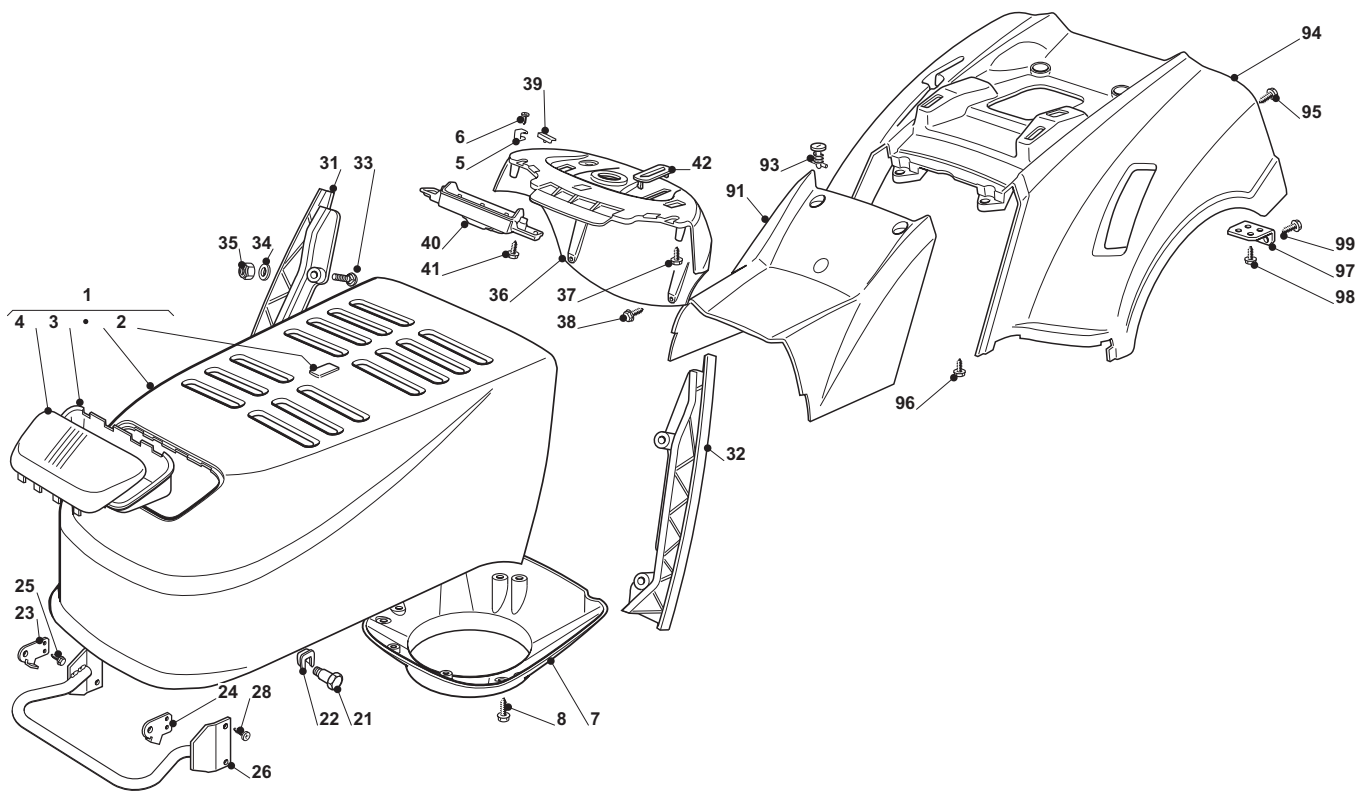

Body							In parts list notes identify as model NJR
POS	CODE	Q.TY	DESCRIZIONE	DESCRIPTION	DESCRIPTION	BESCHREIBUNG	NOTES
1	82076817/2	1	Cofano Rosso	Engine Hood Red	Capot Rouge	Haubesatz Rot	
1	82076832/0	1	Cofano Giallo	Engine Hood Yellow	Capot Jaune	Haubesatz Gelb	
1	382076952/0	1	Cofano Nero	Engine Hood Black	Capot Noir	Haubesatz Schwarz	
2	25547104/0	1	Piastrina Gialla	Plate Red	Plaque Rouge	Platte Rot	
2	325076897/0	1	Piastrina Nera	Plate Black	Plaque Noir	Platte Schwarz	
2	25547016/2	1	Piastrina Rossa	Plate Red	Plaque Rouge	Platte Rot	
3	25485001/0	1	Parabola Fari	Lights Parabola	Parabole	Scheinwerferparabel	
4	25410865/0	1	Mascherina	Grill	Panneau	Schutz	
5	125430215/1	2	Molla Aggancio	Coupling Spring	Ressort Accrochage	Kupplungsfeder	
6	12728450/0	2	Vite	Screw	Vis	Schraube	
7	25108028/0	1	Convogliatore	Conveyor	Convoyeur	Konveyor	for models with engine GGP, B&S
8	12728686/0	3	Vite	Screw	Vis	Schraube	
21	25510039/0	2	Perno	Pin	Pivot	Bolzen	
22	12436050/0	2	Piastrina	Plate	Plaque	Platte	
23	325547089/1	1	Piastrina Destra	Right Plate	Plaque Droite	Rechte Platte	
24	325547091/1	1	Piastrina Sinistra	Left Plate	Plaque Gauche	Linke Platte	
25	12731580/0	4	Vite	Screw	Vis	Schraube	
26	82869031/0	1	Protezione Silenziatore	Muffler Protection	Protection Silencieux	Auspuffschutz	
28	12734995/0	4	Vite	Screw	Vis	Schraube	
31	25599008/0	1	Supp. Cruscotto Destro	Right Dashboard Supp.	Support Tableau Droite	Rechter Konsolehalter	
32	25599009/0	1	Supp. Cruscotto Sin.	Left Dashboard Supp.	Support Tableau Gauche	Linker Konsolehalter	
33	12815221/0	4	Vite	Screw	Vis	Schraube	
34	12521330/0	4	Rosetta	Washer	Rondelle	Scheibe	
35	12154510/0	4	Dado	Nut	Ecrou	Mutter	
36	25120189/0	1	Cruscotto	Dashboard	Tableau De Bord	Konsole	
37	12728440/0	2	Vite	Screw	Vis	Schraube	
38	12735402/0	2	Vite	Screw	Vis	Schraube	
39	25260000/0	2	Gommino	Grommet	Protection	Schutz	
40	25600074/0	1	Protezione Scheda	Card Protection	Protection De Carte	Karteschutz	
41	12735402/0	2	Vite	Screw	Vis	Schraube	
42	25547181/0	1	Piastrina	Plate	Plaque	Platte	
91	325110365/0	1	Copertura Centrale, Giallo	Cover, Yellow	Couvre, Jaune	Kappe, Gelb	
91	325110393/0	1	Copertura Centrale, Nero	Cover, Black	Couvre, Noir	Kappe, Schwarz	
91	325110363/0	1	Copertura Centrale, Rosso	Cover, Red	Couvre, Rouge	Kappe, Rot	
93	25580020/0	2	Perno	Pivot	Goujon	Stift	
94	25110323/0	1	Copertura Ruote, Giallo	Wheels Cover, Yellow	Couvre-Roues, Jaune	Radenkappe, Gelb	
94	325110392/0	1	Copertura Ruote, Nero	Wheels Cover, Black	Couvre-Roues, Noir	Radenkappe, Schwarz	
94	25110322/0	1	Copertura Ruote, Rosso	Wheels Cover, Red	Couvre-Roues, Rouge	Radenkappe, Rot	
95	12735402/0	4	Vite	Screw	Vis	Schraube	
96	12735402/0	2	Vite	Screw	Vis	Schraube	
97	25755041/0	2	Squadretta	Bracket	Equerre-Support	Winkel	
98	12728686/0	4	Vite	Screw	Vis	Schraube	
99	12735110/0	2	Vite	Screw	Vis	Schraube