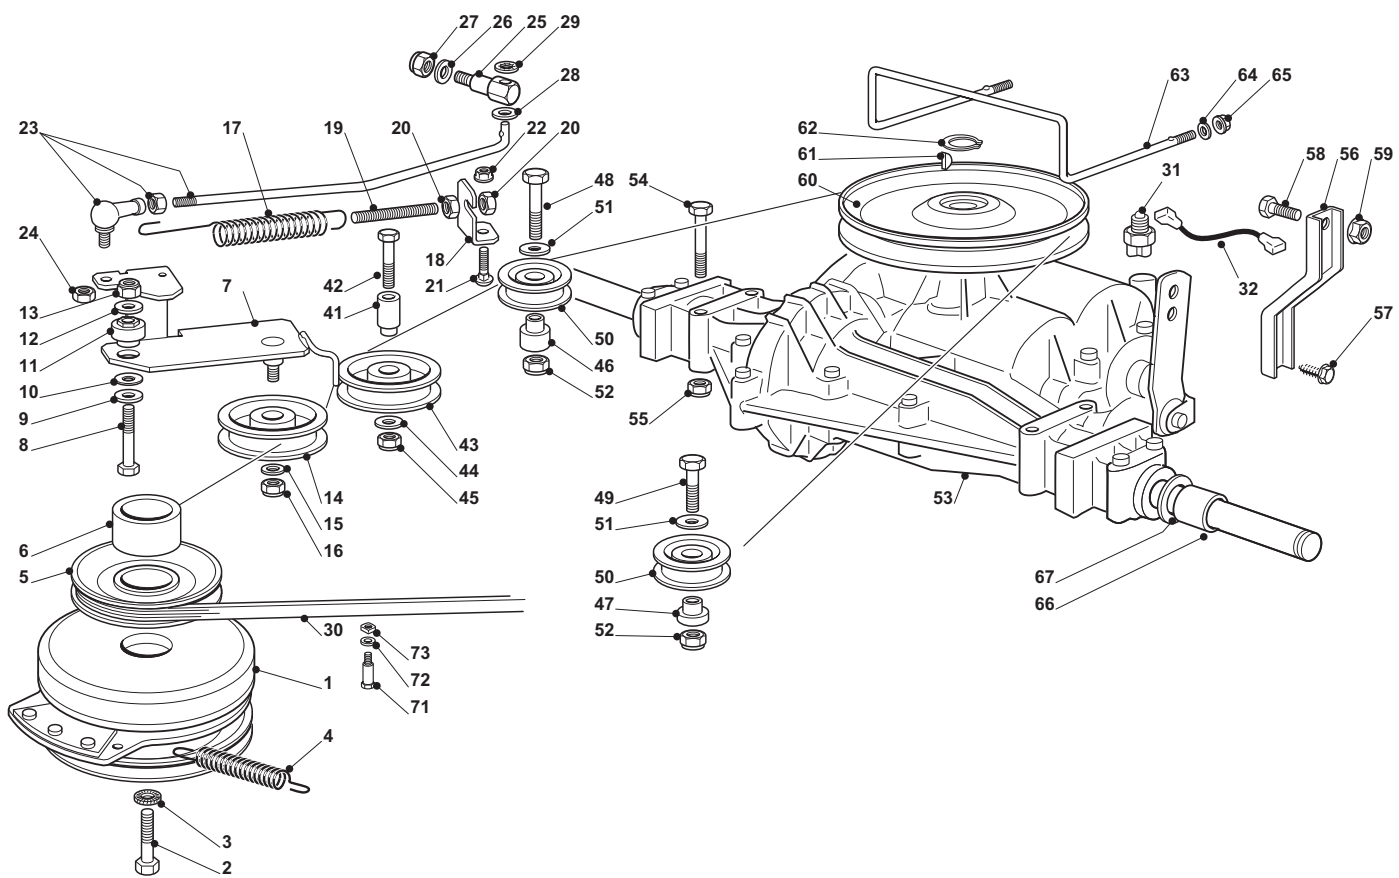

Transmission							Dana 4360-211
POS	CODE	Q.TY	DESCRIZIONE	DESCRIPTION	DESCRIPTION	BESCHREIBUNG	NOTES
1	118399063/0	1	Frizione	Clutc	Embrajage	Kupplung	
2	12737320/0	1	Vite	Screw	Vis	Schraube	
3	12543000/0	1	Rosetta	Washer	Rondelle	Scheibe	
4	122430216/1	1	Molla	Spring	Ressort	Feder	
5	25601567/0	1	Puleggia	Pulley	Poulie	Riemenscheibe	
6	25160021/0	1	Distanziale	Spacer	Entretoise	Entfernungsstück	
7	82318217/0	1	Leva	Lever	Levier	Hebel	
8	12691115/0	1	Vite	Screw	Vis	Schraube	
9	12523060/0	1	Rondella	Washer	Rondelle	Scheibe	
10	27670055/0	1	Rondella	Washer	Rondelle	Scheibe	
11	25510087/0	1	Perno	Pin	Pivot	Bolzen	
12	12523060/0	1	Rondella	Washer	Rondelle	Scheibe	
13	12155000/0	1	Dado	Nut	Ecrou	Mutter	
14	25601554/0	1	Puleggia	Pulley	Poulie	Riemenscheibe	
15	12523060/0	1	Rondella	Washer	Rondelle	Scheibe	
16	12155000/0	1	Dado	Nut	Ecrou	Mutter	
17	25430260/0	1	Molla	Spring	Ressort	Feder	
18	25755049/0	1	Squadretta	Bracket	Equerre-Support	Winkel	
19	25840005/0	1	Tirante	Tie Rod	Tirant	Spannstange	
20	12293200/0	2	Dado	Nut	Ecrou	Mutter	
21	12818690/0	1	Vite	Screw	Vis	Schraube	
22	12293201/0	1	Dado	Nut	Ecrou	Mutter	
23	82820013/0	1	Ass. Tirante	Tie Rod Ass.Y	Ens. Tirant	Spannstange, Komplet	
24	12155000/0	1	Dado	Nut	Ecrou	Mutter	
25	25510063/0	1	Perno	Pin	Pivot	Bolzen	
26	25670011/0	2	Rondella	Washer	Rondelle	Scheibe	
27	12155000/0	1	Dado	Nut	Ecrou	Mutter	
28	12521350/0	1	Rondella	Washer	Rondelle	Scheibe	
29	12604899/0	1	Fissatore A Corona	Crown Fastener	Fixateur A Couronne	Kronescheibe	
30	35062011/0	1	Cinghia	Belt	Courroie	Riemen	
31	19410610/0	1	Interrutt. Cambio	Gearbox Switch	Int. Boîte De Vitesse	Antrieb Schalter	
32	25065026/0	1	Cabl. Micro Folle	Cable	Cables	Kabel	
41	125510100/0	1	Perno	Pin	Pivot	Bolzen	
42	12691800/0	1	Vite	Screw	Vis	Schraube	
43	25601555/0	1	Puleggia	Pulley	Poulie	Riemenscheibe	
44	12523060/0	1	Rondella	Washer	Rondelle	Scheibe	
45	12155000/0	1	Dado	Nut	Ecrou	Mutter	
46	125160014/1	1	Distanziale Destro	Right Spacer	Entretoise Droite	Rechter Entfernungs Stück	
47	125160018/1	1	Distanziale Sinistro	Left Spacer	Entretoise Gauche	Linker Entfernungsstück	
48	12691200/0	1	Vite	Screw	Vis	Schraube	
49	12691100/0	1	Vite	Screw	Vis	Schraube	
50	125601588/0	2	Puleggia	Pulley	Poulie	Riemenscheibe	
51	22671653/0	2	Rosetta	Washer	Rondelle	Scheibe	
52	12155000/0	2	Dado	Nut	Ecrou	Mutter	
53	18400912/0	1	Asse Posteriore	Rear Axle	Axe Arriere	Hinterachse	Dana 4360-211
54	12691900/0	4	Vite	Screw	Vis	Schraube	
55	12154210/0	4	Dado	Nut	Ecrou	Mutter	
56	325774479/0	2	Staffa	Clamp	Etrier	Bride	
57	12735150/0	2	Vite	Screw	Vis	Schraube	
58	12792611/0	2	Vite	Screw	Vis	Schraube	
59	12293201/0	2	Dado	Nut	Ecrou	Mutter	
60	82601509/0	1	Puleggia	Pulley	Poulie	Riemenscheibe	
61	12139430/0	1	Linguetta	Key	Clavette	Keil	
62	12608950/0	1	Anello Elastico	Snap Ring	Anneau Ressort	Sprengring	
63	125270331/0	1	Guidacinghia	Belt Guide	Guide De Courroie	Riemenführung	
64	12523040/0	2	Rosetta	Washer	Rondelle	Scheibe	
65	12292102/0	2	Dado	Nut	Ecrou	Mutter	
66	25160034/0	2	Distanziale	Spacer	Entretoise	Entfernungsstück	
67	12521410/0	2-4	Rosetta	Washer	Rondelle	Scheibe	
71	25580030/0	2	Piolo Guidacinghia (Mecc.)	Belt Guide (Mech.)	Guide De Courroie (Mec.)	Riemenführung (Mech.)	
72	12523060/0	2	Rondella	Washer	Rondelle	Scheibe	
73	12360425/0	2	Dado	Nut (Mech.)	Ecrou	Mutter