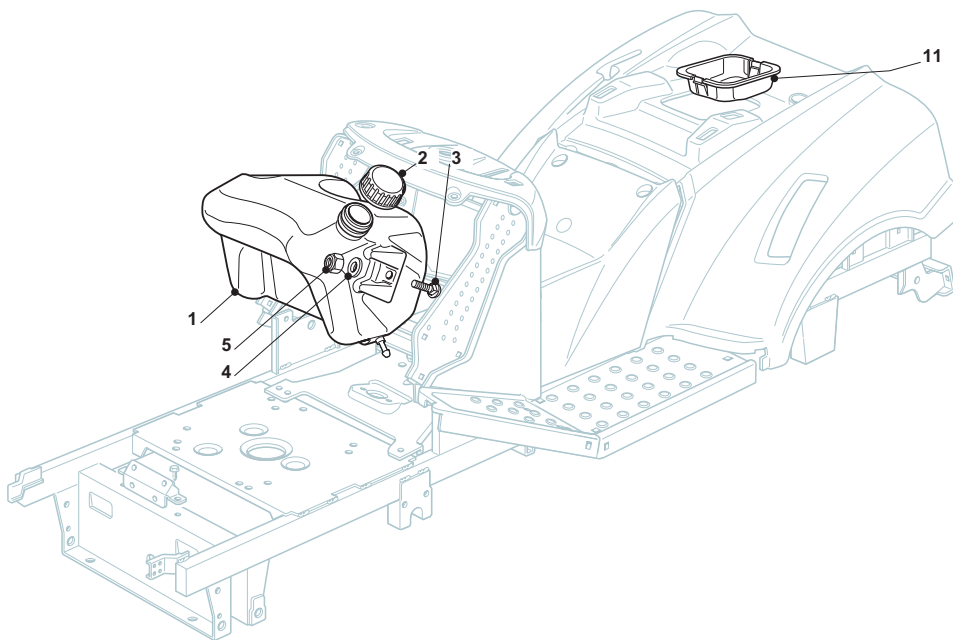

Tank							
POS	CODE	Q.TY	DESCRIZIONE	DESCRIPTION	DESCRIPTION	BESCHREIBUNG	NOTES
1	325735128/0	1	Serbatoio	Tank	Reservoir	Tank	
2	25795000/1	1	Tappo	Cap	Bouchon	Tankverschluss	
3	12815210/0	2	Vite	Screw	Vis	Schraube	
4	325160039/0	2	Distanziale	Spacer	Entretoise	Entfernungsstück	
5	12154510/0	2	Dado	Nut	Ecrou	Mutter	
11	325207176/0	1	Vaschetta	Basin	Cuvette	Wanne