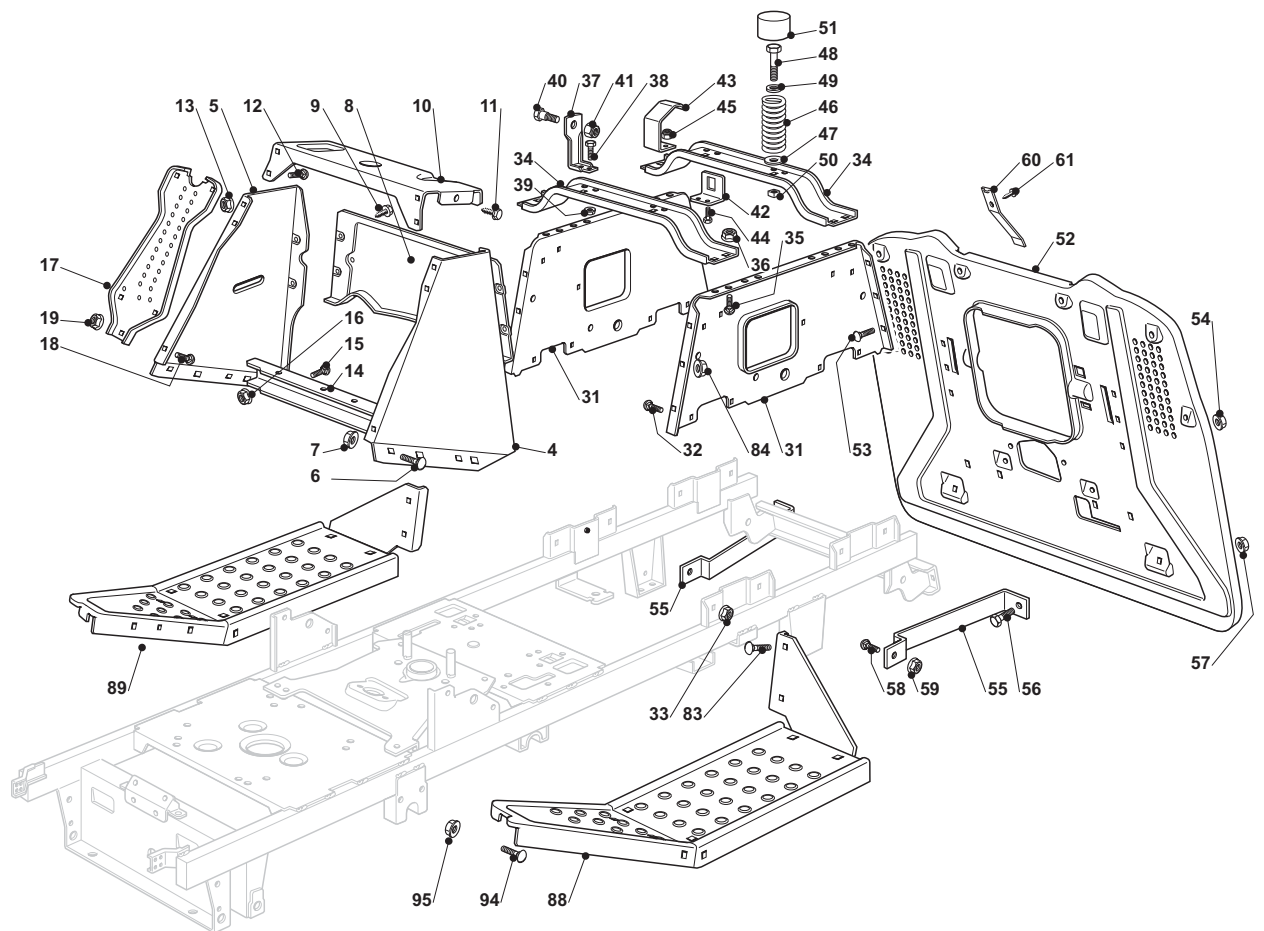

THIS INFORMATION IS NOT INTENDED FOR SALE OR RESALE, AND THIS NOTICE MUST REMAIN ON ALL COPIES.

GLOBAL GARDEN PRODUCTS

Chassis							
POS	CODE	Q.TY	DESCRIZIONE	DESCRIPTION	DESCRIPTION	BESCHREIBUNG	NOTES
4	325785243/1	1	Supp. Cruscotto Sin.	Left Dashboard Supp.	Support Tableau Gauche	Linker Konsolehalter	
5	25785245/0	1	Supp. Cruscotto Destro	Right Dashboard Supp.	Support Tableau Droite	Rechter Konsolehalter	
6	12818690/0	4	Vite	Screw	Vis	Schraube	
7	12293201/0	4	Dado	Nut	Ecrou	Mutter	
8	382785151/1	1	Supp. Cruscotto Posteriore	Rear Dashboard Supp	Support Tableau Arriere	Konsole Hinterrad	
9	12735110/0	4	Vite	Screw	Vis	Schraube	
10	25785255/0	1	Supp. Cruscotto Centr.	Central Dashboard Supp	Support Tableau Centr.	Zentr. Konsole Halter	
11	12735110/0	2	Vite	Screw	Vis	Schraube	
12	12815200/0	4	Vite	Screw	Vis	Schraube	
13	12292102/0	4	Dado	Nut	Ecrou	Mutter	
14	25785241/0	1	Supporto	Support	Support	Halter	
15	12815200/0	2	Vite	Screw	Vis	Schraube	
16	12292102/0	2	Dado	Nut	Ecrou	Mutter	
17	382785153/1	2	Supp. Cruscotto Anteriore	Front Dashboard Supp	Support Tableau Avant	Konsole Vorderrad	
18	12815200/0	2	Vite	Screw	Vis	Schraube	
19	12292102/0	2	Dado	Nut	Ecrou	Mutter	
31	325785249/1	2	Supporto Sedile	Seat Support	Support Siege	Sitzhalter	
32	12815200/0	8	Vite	Screw	Vis	Schraube	
33	12292102/0	8	Dado	Nut	Ecrou	Mutter	
34	325785257/1	2	Supporto Sedile	Seat Support	Support Siege	Sitzhalter	
35	12818690/0	8	Vite	Screw	Vis	Schraube	
36	12293201/0	8	Dado	Nut	Ecrou	Mutter	
37	25755039/0	2	Squadretta	Bracket	Equerre-Support	Winkel	
38	12792611/0	4	Vite	Screw	Vis	Schraube	
39	12293201/0	4	Dado	Nut	Ecrou	Mutter	
40	22524970/2	2	Perno	Pin	Pivot	Bolzen	
41	12155010/0	2	Dado	Nut	Ecrou	Mutter	
42	25755043/0	1	Squadretta	Bracket	Equerre-Support	Winkel	
43	25430253/0	1	Molla	Spring	Ressort	Feder	
44	12789000/0	2	Vite	Screw	Vis	Schraube	
45	12154330/0	2	Dado	Nut	Ecrou	Mutter	
46	125430257/1	2	Molla	Spring	Ressort	Feder	
47	12523070/0	2	Rondella	Washer	Rondelle	Scheibe	
48	12760515/0	2	Vite	Screw	Vis	Schraube	
49	22671653/0	2	Rosetta	Washer	Rondelle	Scheibe	
50	12360425/0	2	Dado	Nut	Ecrou	Mutter	
51	25122000/2	2	Cuffia	Hood	Protecteur	Schutzkasten	
52	382547041/1	1	Piastra	Plate	Plaque	Platte	
53	12792611/0	6	Vite	Screw	Vis	Schraube	
54	12293201/0	6	Dado	Nut	Ecrou	Mutter	
55	25650119/0	2	Rinforzo	Plate Stiffening	Renforcement Plaque	Platteverstaerkug	
56	12792611/0	2	Vite	Screw	Vis	Schraube	
57	12293201/0	2	Dado	Nut	Ecrou	Mutter	
58	12818690/0	2	Vite	Screw	Vis	Schraube	
59	12293201/0	2	Dado	Nut	Ecrou	Mutter	
60	27430554/0	1	Molla	Spring	Ressort	Feder	
61	12735110/0	1	Vite	Screw	Vis	Schraube	
83	12792611/0	4	Vite	Screw	Vis	Schraube	
84	12293201/0	4	Dado	Nut	Ecrou	Mutter	
94	12815200/0	4	Vite	Screw	Vis	Schraube	
95	12292102/0	4	Dado	Nut	Ecrou	Mutter	
102	382510083/0	1	Supporto Pedana Sinistro	Left Footboard Support	Support Marchepied Gauche	Linke Fussbretthalter	
103	382510081/0	1	Supporto Pedana Destro	Right Footboard Support	Support Marchepied Droite	Rechte Fussbretthalter	
104	25110327/0	1	Copripedana Sinistra	Left Footboard Cover	Couvre Marchepied Gau.	Linke Fussbrettdeckel	
105	25110326/0	1	Copripedana Destra	Right Footboard Cover	Couvre Marchepied Dro.	Rechte Fussbrettdeckel	