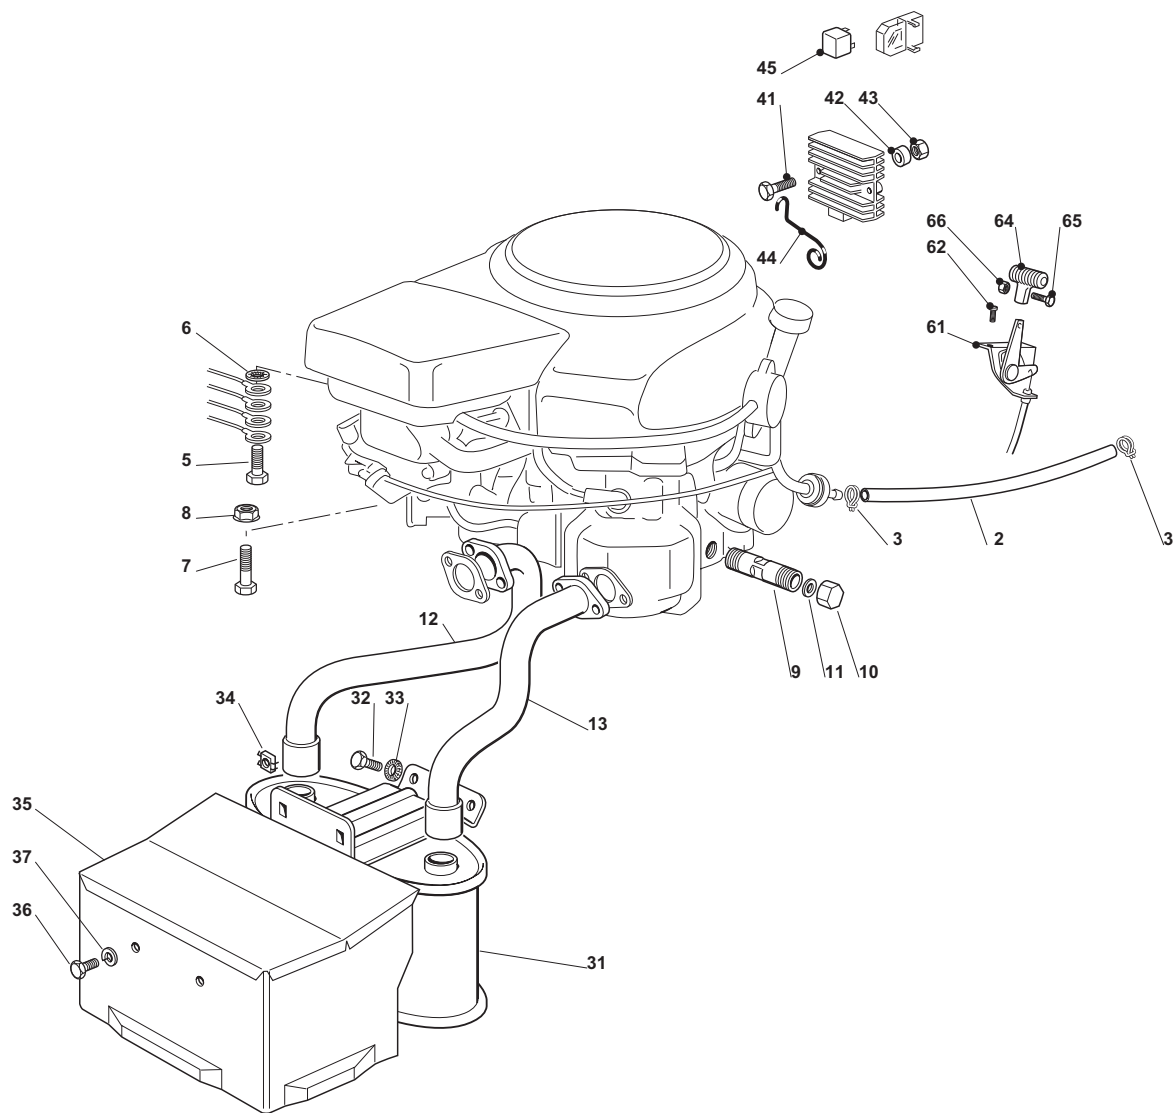

Engine - Honda GCV 530							
POS	CODE	Q.TY	DESCRIZIONE	DESCRIPTION	DESCRIPTION	BESCHREIBUNG	NOTES
2	25869057/0	1	Tubo Collegamento (1000 Mm)	Connecting Tube (1000 Mm)	Tube De Connexion (1000 Mm)	Verbindungsrohr (1000 Mm)	
3	18375051/1	2	Fascetta	Fair Led	Fixation De Cable	Kabelbefestigung	
5	12735599/0	1	Vite	Screw	Vis	Schraube	
6	12540260/0	1	Rondella	Washer	Rondelle	Scheibe	
7	12691115/0	4	Vite	Screw	Vis	Schraube	
8	12154210/0	4	Dado	Nut	Ecrou	Mutter	
9	125598052/1	1	Prolunga Scarico Olio	Oil Discharge Extension	Extension Dech. Huile	Öl Abfluss	
10	18737849/0	1	Tappo Per Prolunga	Oil Cap	Bouchon Huile	Oelverschluss	
11	18401001/1	1	Guarnizione	Oil Seal	Garniture	Dichtung	
12	18738221/0	1	Tubo Scarico Destro	Exhaust Tube Right	Tube Echappement Droit	Abgasungrohr, Rechte	
13	18738222/0	1	Tubo Scarico Sinistro	Exhaust Tube Left	Tube Echappement Gau.	Abgasungrohr, Linke	
31	82750003/0	1	Silenziatore	Muffler	Silenceux	Auspuff	
32	12793102/0	2	Vite	Screw	Vis	Schraube	
33	12540260/0	2	Rondella	Washer	Rondelle	Scheibe	
34	12360425/0	2	Dado	Nut (Mech.)	Ecrou	Mutter	
35	82598005/2	1	Protezione	Guard	Protection	Schutze	
36	12792611/0	2	Vite	Screw	Vis	Schraube	
37	12583500/0	2	Grower	Grower	Grower	Grower	
41	12815221/0	2	Vite	Screw	Vis	Schraube	
42	22170950/0	2	Distanziale	Spacer	Entretoise	Entfernungsstück	
43	12292102/0	2	Dado	Nut	Ecrou	Mutter	
44	27430561/0	1	Molla	Spring	Ressort	Feder	
45	33567000/0	1	Rele'	Relay	Relais	Relais	
61	82000200/1	1	Acceleratore	Accelerator	Accelérateur	Gas Zug	
62	125943012/0	2	Vite	Screw	Vis	Schraube	
64	25394501/0	1	Manopolina	Handle	Poigne	Griff	
65	12726388/0	1	Vite	Screw	Vis	Schraube	
66	12290800/0	1	Dado	Nut	Ecrou	Mutter