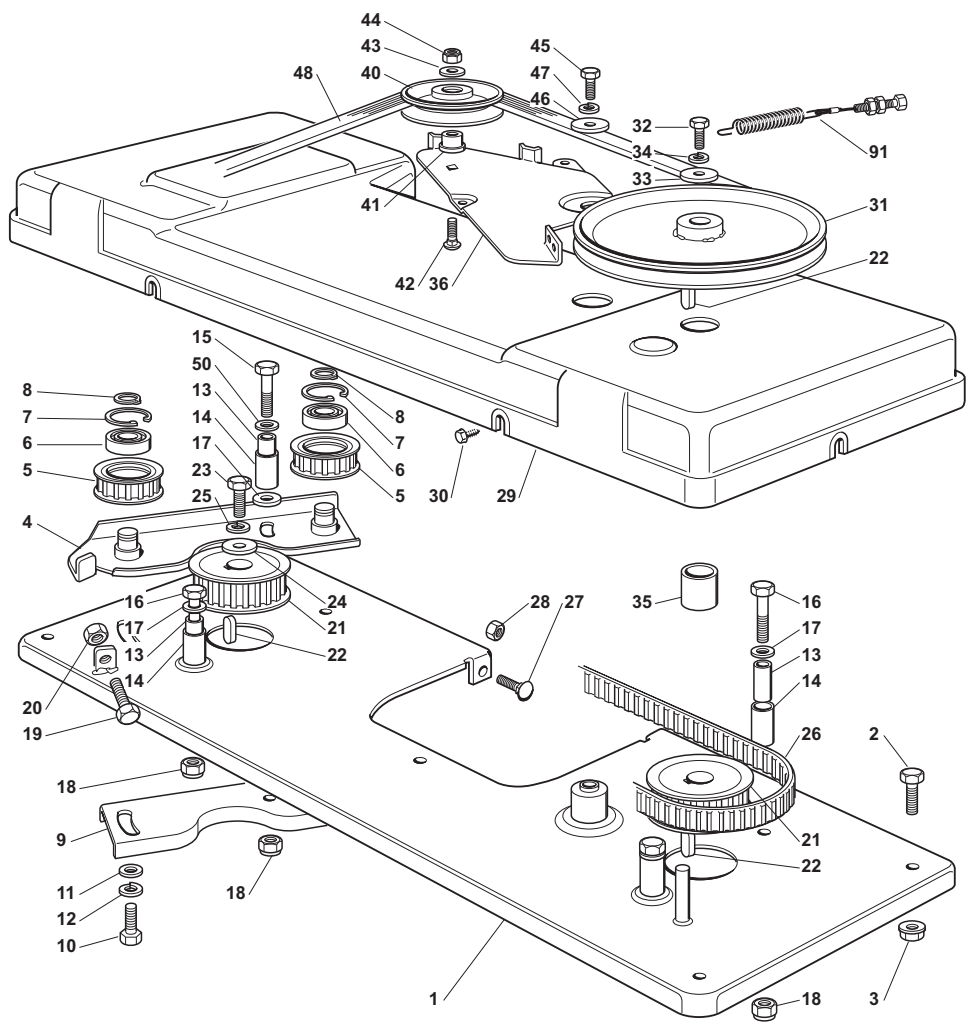

Blades Engagement							
POS	CODE	Q.TY	DESCRIZIONE	DESCRIPTION	DESCRIPTION	BESCHREIBUNG	NOTES
1	82547029/0	1	Piastra	Plate	Plate	Platte	
2	12792611/0	4	Vite	Screw	Vis	Schraube	
3	12293201/0	4	Dado	Nut	Ecrou	Mutter	
4	82785084/1	1	Supporto	Support	Support	Haltersatz	
5	25601559/1	2	Puleggia	Pulley	Poulie	Riemenscheibe	
6	119216048/0	2	Cuscinetto	Bearing	Roulement	Kuegellager	
7	12610800/0	2	Anello Elastico	Snap Ring	Anneau Ressort	Sprengring	
8	12609200/0	2	Seeger	Seeger	Seeger	Seeger	
9	25650037/0	1	Rinforzo	Stiffening	Reinforcement	Verstaerkung	
10	12793102/0	2	Vite	Screw	Vis	Schraube	
11	12521350/0	2	Rondella	Washer	Rondelle	Scheibe	
12	12583500/0	2	Grower	Grower	Grower	Grower	
13	25160003/0	4	Distanziale	Spacer	Entretoise	Distanzring	
14	25038000/0	4	Boccola	Bushing	Douille	Buchse	
15	12691700/0	1	Vite	Screw	Vis	Schraube	
16	12691200/0	3	Vite	Screw	Vis	Schraube	
17	12521350/0	4	Rondella	Washer	Rondelle	Scheibe	
18	12155000/0	4	Dado	Nut	Ecrou	Mutter	
19	12793900/0	1	Vite	Screw	Vis	Schraube	
20	12293200/0	1	Dado	Nut	Ecrou	Mutter	
21	25601560/0	2	Puleggia	Pulley	Poulie	Riemenscheibe	
22	12139480/0	3	Chiavetta	Key	Clavette	Keil	
23	12793102/0	1	Vite	Screw	Vis	Schraube	
24	25670007/0	1	Rosetta	Washer	Rondelle	Scheibe	
25	12583500/0	1	Grower	Grower	Grower	Grower	
26	35065600/0	1	Cinghia	Belt	Courroire	Keilriemen	
27	12815200/0	3	Vite	Screw	Vis	Schraube	
28	12292102/0	3	Dado	Nut	Ecrou	Mutter	
29	25060100/3	1	Carter	Case	Carter	Blech	
30	12735110/0	6	Vite	Screw	Vis	Schraube	
31	25601550/0	1	Puleggia	Pulley	Poulie	Riemenscheibe	
32	12793102/0	1	Vite	Screw	Vis	Schraube	
33	25670007/0	1	Rosetta	Washer	Rondelle	Scheibe	
34	12583500/0	1	Grower	Grower	Grower	Grower	
35	25160002/0	1	Distanziale	Spacer	Entretoise	Distanzring	
36	25318115/1	1	Leva Freno	Brake Lever	Levier Frein	Bremshebel	
40	25601555/0	1	Puleggia	Pulley	Poulie	Riemenscheibe	
41	25160007/0	1	Distanziale	Spacer	Entretoise	Entfernungsstück	
42	12818900/0	1	Vite	Screw	Vis	Schraube	
43	12523060/0	1	Rondella	Washer	Rondelle	Scheibe	
44	12155000/0	1	Dado	Nut	Ecrou	Mutter	
45	12793102/0	1	Vite	Screw	Vis	Schraube	
46	12523070/0	1	Rondella	Washer	Rondelle	Scheibe	
47	12583500/0	1	Grower	Grower	Grower	Grower	
48	35062811/0	1	Cinghia	Belt	Courroie	Keil Riemen	
50	12523060/0	1	Rondella	Washer	Rondelle	Scheibe	
91	82004608/0	1	Filo	Wire	Fil	Kabel