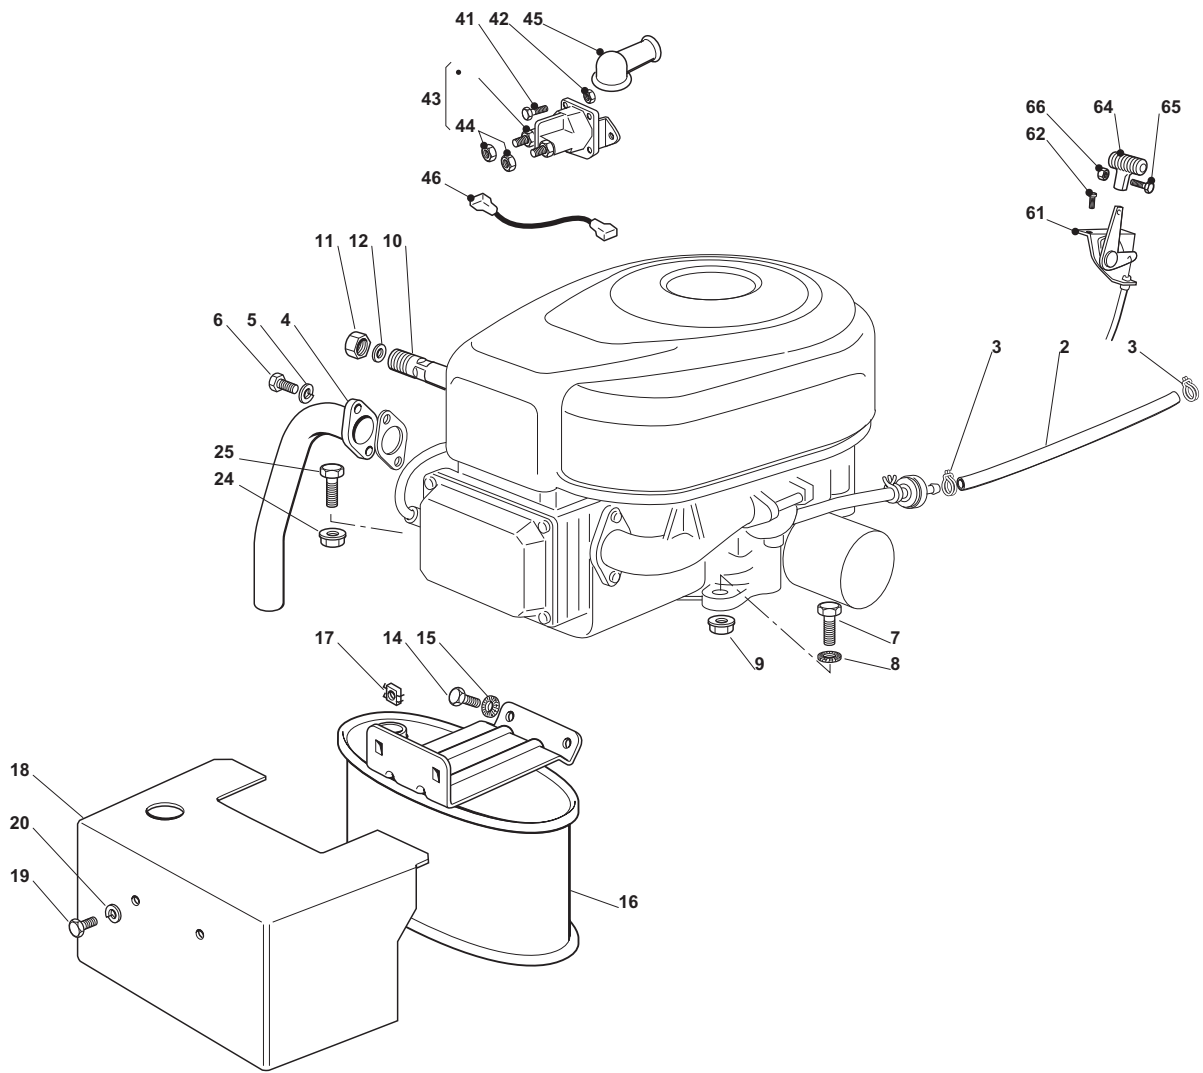

Engine - B&S 15.5 - 16.5 HP							
POS	CODE	Q.TY	DESCRIZIONE	DESCRIPTION	DESCRIPTION	BESCHREIBUNG	NOTES
2	25869057/0	1	Tubo Collegamento (1000 Mm)	Connecting Tube (1000 Mm)	Tube De Connexion (1000 Mm)	Verbindungsrohr (1000 Mm)	
3	18375051/1	2	Fascetta	Fair Led	Fixation De Cable	Kabelbefestigung	
4	18738206/0	1	Tubo Scarico	Exhaust Tube	Tube Echappement	Abgasungrohr	
5	12583500/0	2	Grower	Grower	Grower	Grower	
6	12735530/0	2	Vite	Screw	Vis	Schraube	
7	12691115/0	1	Vite	Screw	Vis	Schraube	
8	12540260/0	1	Rondella	Washer	Rondelle	Scheibe	
9	12154210/0	1	Dado	Nut	Ecrou	Mutter	
10	25598050/0	1	Prolunga Scarico Olio	Oil Discharge Extension	Extension Dech. Huile	Öl Abfluss	
11	18737849/0	1	Tappo Per Prolunga	Oil Cap	Bouchon Huile	Oelverschluss	
12	18401001/1	1	Guarnizione	Oil Seal	Garniture	Dichtung	
14	12793102/0	2	Vite	Screw	Vis	Schraube	
15	12540260/0	2	Rondella	Washer	Rondelle	Scheibe	
16	182750010/0	1	Silenziatore	Muffler	Silenceux	Auspuff	
17	12360425/0	2	Dado	Nut (Mech.)	Ecrou	Mutter	
18	82598009/2	1	Protezione	Guard	Protection	Schutzze	
19	12792611/0	2	Vite	Screw	Vis	Schraube	
20	12583500/0	2	Grower	Grower	Grower	Grower	
24	12154210/0	3	Dado	Nut	Ecrou	Mutter	
25	12691100/0	3	Vite	Screw	Vis	Schraube	
41	12791213/1	2	Vite	Screw	Vis	Schraube	
42	12292102/0	2	Dado	Nut	Ecrou	Mutter	
43	18736110/0	1	Relé Avviamento	Starter Relay	Relais D'Allumage	Anlassrelais	
44	12360352/0	2	Dado	Nut	Ecrou	Mutter	
45	18564864/1	1	Cappuccio	Protection	Capuchon	Stecker	
46	25065017/0	1	Cavo Relé Avv.	Cable	Cable	Kabel	
61	82000200/1	1	Acceleratore	Accelerator	Accelérateur	Gas Zug	
62	125943012/0	2	Vite	Screw	Vis	Schraube	
64	25394501/0	1	Manopolina	Handle	Poigne	Griff	
65	12726388/0	1	Vite	Screw	Vis	Schraube	
66	12290800/0	1	Dado	Nut	Ecrou	Mutter