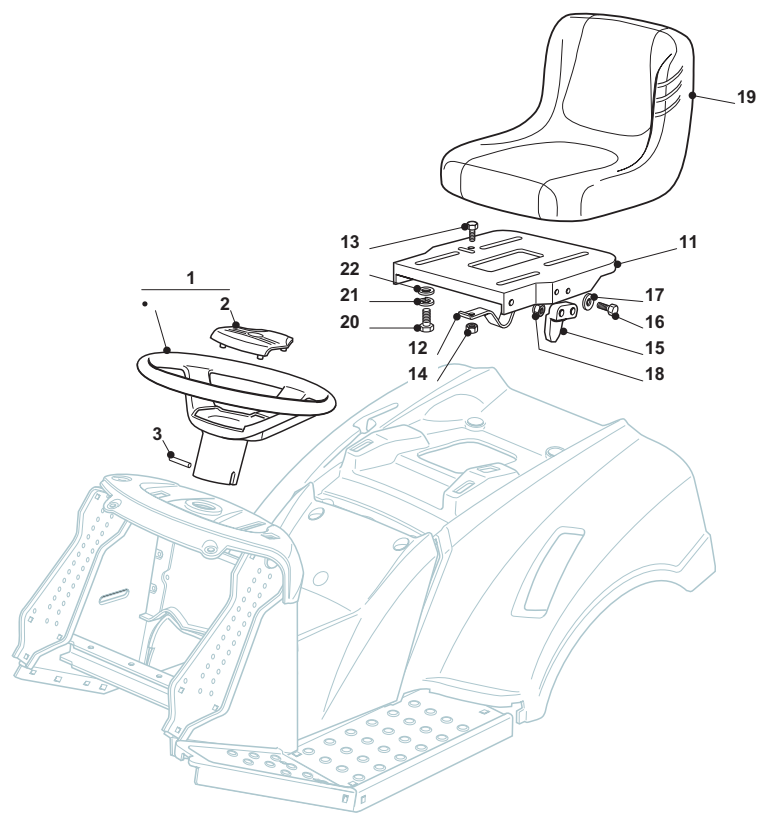

Seat & Steering Wheel							
POS	CODE	Q.TY	DESCRIZIONE	DESCRIPTION	DESCRIPTION	BESCHREIBUNG	NOTES
1	25961212/0	1	Volante,Grigio	Steering Wheel,Grey	Volant,Gris	Lenkrad,Grau	
1	25961216/0	1	Volante,Nero	Steering Wheel,Black	Volant,Noire	Lenkrad,Schwarz	
2	325580500/0	1	Tappo,Grigio	Cap,Grey	Bouchon,Gris	Stopfen,Grau	
2	25580501/0	1	Tappo,Nero	Cap,Black	Bouchon,Noire	Stopfen,Schwarz	
2	325580500/0	1	Tappo,Grigio	Cap	Bouchon,Gris	Stopfen,Grau	
3	12620299/0	1	Spina	Pin	Goupille	Stift	
11	25547033/1	1	Piastra	Plate	Plaque	Platte	
12	25430223/2	1	Molla	Spring	Ressort	Feder	
13	12789000/0	1	Vite	Screw	Vis	Schraube	
14	12154330/0	1	Dado	Nut	Ecrou	Mutter	
15	27063021/1	1	Camma	Cam	Came	Nocken	
16	12789100/0	2	Vite	Screw	Vis	Schraube	
17	12523020/0	2	Rosetta	Washer	Rondelle	Scheibe	
18	12154330/0	2	Dado	Nut	Ecrou	Mutter	
19	25722463/0	1	Sedile	Seat	Siege	Sitz	
20	12793101/0	4	Vite	Screw	Vis	Schraube	
21	12583500/0	4	Grower	Grower	Grower	Grower	
22	12523060/0	4	Rondella	Washer	Rondelle	Scheibe