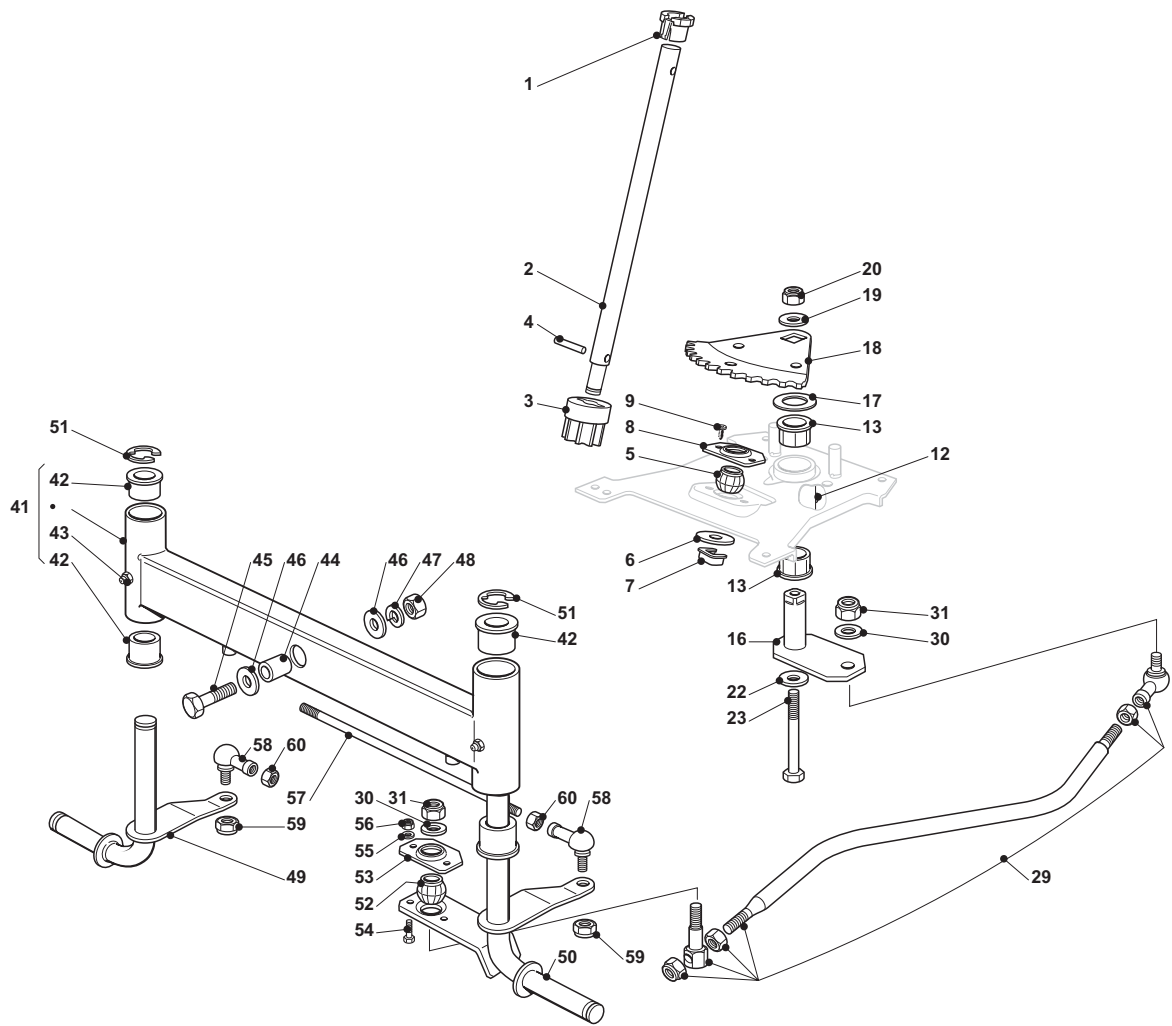

Steering							
POS	CODE	Q.TY	DESCRIZIONE	DESCRIPTION	DESCRIPTION	BESCHREIBUNG	NOTES
1	25038004/0	1	Boccola	Bush	Douille	Büchse	
2	125520006/1	1	Piantone	Steering Column	Tube De Direction	Lenkungsaeule	
3	27570050/0	1	Pignone	Pinion	Pignon	Ritzel	
4	12622650/0	1	Spina	Pin	Goupille	Stift	
5	25743000/0	1	Snodo	Joint	Joint	Gelenk	
6	12521370/0	1	Rondella	Washer	Rondelle	Scheibe	
7	12436030/0	1	Piastrina	Plate	Plaquette	Plattechen	
8	325785213/1	1	Supporto	Support	Support	Halter	
9	12729601/1	2	Vite	Screw	Vis	Schraube	
12	12379511/0	1	Ingrassatore	Grease Dispenser	Graisseur	Fettbüchse	
13	25040624/0	2	Bussola	Bush	Douille	Büchse	
16	382318249/0	1	Leva	Lever	Levier	Hebel	
17	25670019/0	1	Rosetta	Washer	Rondelle	Scheibe	
18	25735513/0	1	Settore	Steering Shaft	Arbre Direction	Lenkungswelle	
19	12523080/0	1	Rosetta	Washer	Rondelle	Scheibe	
20	12155020/0	1	Dado	Nut	Ecrou	Mutter	
22	125670027/0	1	Rosetta	Washer	Rondelle	Scheibe	
23	112794950/0	1	Vite	Screw	Vis	Schraube	
29	382000610/0	1	Asta Com. Sterzo	Steering Rod	Levier Barre De Direction	Lenkungsstab	
30	12523070/0	2	Rondella	Washer	Rondelle	Scheibe	
31	12155010/0	2	Dado	Nut	Ecrou	Mutter	
41	382034036/0	1	Bilanciere Con Boccola Ed Ingrassatore	Equalizer With Bush And Lubricator	Balancier Avec Douille Et Graisseur	Kipphebel Mit Büchse Und Fettbüchse	
42	25034002/1	4	Boccola	Bush	Douille	Büchse	
43	12379511/0	2	Ingrassatore	Grease Dispenser	Graisseur	Fettbüchse	
44	25160016/0	1	Distanziale	Spacer	Entretoise	Entfernungsstück	
45	12692695/0	1	Vite	Screw	Vis	Schraube	
46	12523100/0	2	Rondella	Washer	Rondelle	Scheibe	
47	12587100/0	1	Grower	Grower	Grower	Grower	
48	12295300/0	1	Dado	Nut	Ecrou	Mutter	
49	382230377/0	1	Fusello Destro	Right Stub Axle	Fuseau Droite	Rechter Achsschenkel	
50	382230379/0	1	Fusello Sinistro	Left Stub Axle	Fuseau Gauche	Linker Achsschenkel	
51	12001000/0	2	Anello Elastico	Snap Ring	Anneau Ressort	Sprengring	
52	25743000/0	1	Snodo	Joint	Joint	Gelenk	
53	325785213/1	1	Supporto	Support	Support	Halter	
54	12791213/1	2	Vite	Screw	Vis	Schraube	
55	12521330/0	2	Rosetta	Washer	Rondelle	Scheibe	
56	12154510/0	2	Dado	Nut	Ecrou	Mutter	
57	125840023/0	1	Tirante Colleg. Fuselli	Tie Rod	Tirant	Spannstange	
58	122746609/0	2	Snodo	Joint	Joint	Gelenk	
59	12156602/0	2	Dado	Nut	Ecrou	Mutter	
60	112295201/0	2	Dado	Nut	Ecrou	Mutter