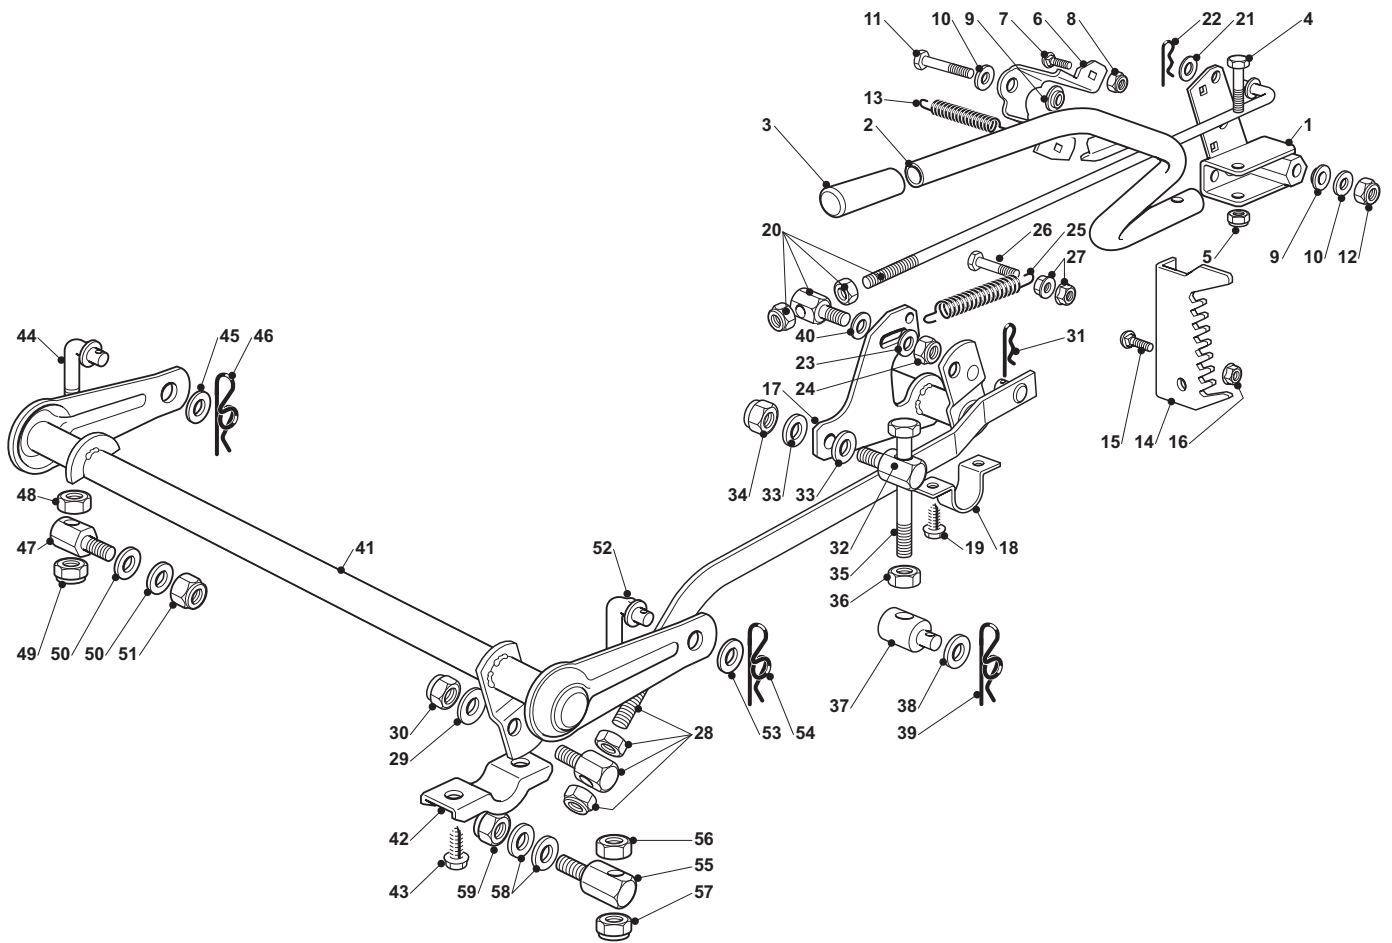

Cutting Plate Lifting							
POS	CODE	Q.TY	DESCRIZIONE	DESCRIPTION	DESCRIPTION	BESCHREIBUNG	NOTES
1	82774249/0	1	Staffa	Clamp	Bride	Bride	
2	382318219/1	1	Leva	Lever	Levier	Hebel	
3	25394508/0	1	Manopola	Handle	Poingee	Griff	
4	12674700/0	1	Vite	Screw	Vis	Schraube	
5	12154510/0	1	Dado	Nut	Ecrou	Mutter	
6	25650113/0	1	Piastrina	Plate	Plaque	Platte	
7	12818690/0	2	Vite	Screw	Vis	Schraube	
8	12155000/0	2	Dado	Nut	Ecrou	Mutter	
9	22041980/0	2	Bussola	Bush	Douille	Büchse	
10	12523060/0	2	Rondella	Washer	Rondelle	Scheibe	
11	12691600/0	1	Vite	Screw	Vis	Schraube	
12	12155000/0	1	Dado	Nut	Ecrou	Mutter	
13	25430259/0	1	Molla	Spring	Ressort	Feder	
14	25735511/0	1	Settore	Sector	Secteur	Sektor	
15	12818690/0	2	Vite	Screw	Vis	Schraube	
16	12293201/0	2	Dado	Nut	Ecrou	Mutter	
17	82000387/0	1	Asse Sollevamento	Axle	Axe	Achse	
18	325547041/1	2	Piastrina	Plate	Plaque	Platte	
19	12731580/0	4	Vite	Screw	Vis	Schraube	
20	382000618/0	1	Asta	Rod	Tige	Stab	
21	25670011/0	1	Rondella	Washer	Rondelle	Scheibe	
22	24487998/0	1	Coppiglia	Cotter Pin	Goupille	Splint	
23	12523040/0	1	Rosetta	Washer	Rondelle	Scheibe	
24	12154210/0	1	Dado	Nut	Ecrou	Mutter	
25	22446402/0	1	Molla	Spring	Ressort	Feder	
26	12792410/0	1	Vite	Screw	Vis	Schraube	
27	12292102/0	2	Dado	Nut	Ecrou	Mutter	
28	382000589/0	1	Asta Collegamento	Connecting Rod	Tige De Connexion	Verbindungsstab	
29	25670008/1	2	Rondella	Washer	Rondelle	Scheibe	
30	12156602/0	1	Dado	Nut	Ecrou	Mutter	
31	24487998/0	1	Coppiglia	Cotter Pin	Goupille	Splint	
32	25510070/0	1	Perno	Pin	Pivot	Bolzen	
33	25670008/1	2	Rondella	Washer	Rondelle	Scheibe	
34	12156602/0	1	Dado	Nut	Ecrou	Mutter	
35	125840031/0	2	Tirante	Tie Rod	Tirant	Kupplung	
36	12295200/0	2	Dado	Nut	Ecrou	Mutter	
37	25510070/0	2	Perno	Pin	Pivot	Bolzen	
38	12523090/0	2	Rondella	Washer	Rondelle	Scheibe	
39	24487998/0	2	Coppiglia	Cotter Pin	Goupille	Splint	
40	12521360/0	2	Rondella	Washer	Rondelle	Scheibe	
41	382000587/0	1	Asse Sollevamento	Axle	Axe	Achse	
42	27546015/1	2	Piastrina	Plate	Plaque	Platte	
43	12731350/0	4	Vite	Screw	Vis	Schraube	
44	25840024/0	1	Tirante	Tie Rod	Tirant	Spannstange	
45	25670008/1	1	Rondella	Washer	Rondelle	Scheibe	
46	24487998/0	1	Coppiglia	Cotter Pin	Goupille	Splint	
47	25510098/0	1	Perno	Pin	Pivot	Bolzen	
48	12295200/0	1	Dado	Nut	Ecrou	Mutter	
49	12156602/0	1	Dado	Nut	Ecrou	Mutter	
50	25670008/1	2	Rondella	Washer	Rondelle	Scheibe	
51	12156602/0	1	Dado	Nut	Ecrou	Mutter	
52	25840025/0	1	Tirante	Tie Rod	Tirant	Spannstange	
53	25670008/1	1	Rondella	Washer	Rondelle	Scheibe	
54	24487998/0	1	Coppiglia	Cotter Pin	Goupille	Splint	
55	25510090/0	1	Perno	Pin	Pivot	Bolzen	
56	12295200/0	1	Dado	Nut	Ecrou	Mutter	
57	12156602/0	1	Dado	Nut	Ecrou	Mutter	
58	25670008/1	2	Rondella	Washer	Rondelle	Scheibe	
59	12156602/0	1	Dado	Nut	Ecrou	Mutter