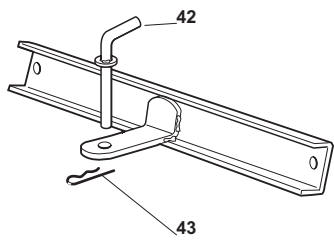

Optionals On Request							
POS	CODE	Q.TY	DESCRIZIONE	DESCRIPTION	DESCRIPTION	BESCHREIBUNG	NOTES
3	25510022/0	2	Perno	Pin	Pivot	Bolzen	
4	24487998/0	2	Coppiglia	Cotter Pin	Goupille	Splint	
5	82180062/0	1	Dotazione Viteria	Screws Outfit	Ensemble Des Vis	Schraubenausrüstung	
22	25519997/1	1	Peso	Weight	Poids	Gewicht	
23	12760520/0	3	Vite	Screw	Vis	Schraube	
24	12155000/0	3	Dado	Nut	Ecrou	Mutter	
42	25510021/1	1	Perno	Pin	Pivot	Bolzen	
43	24487999/0	1	Coppiglia	Cotter Pin	Goupille	Split	
51	182180090/0	1	Carica Batterie	Battery Charger	Chargeur De Batteries	Batterieladegerät	EU plug
51	182180091/0	1	Carica Batterie (U.K.)	Battery Charger (U.K.)	Chargeur De Batteries (U.K.)	Batterieladegerät (U.K.)	UK plug
72	25140093/0	1	Deflettore	Deflector	Deflecteur	Abweiser	
73	25394007/0	1	Manico	Handle	Guidon	Stiel	
74	25510077/0	1	Perno	Pin	Pivot	Bolzen	
75	25430245/0	1	Molla	Spring	Ressort	Feder	
76	12735410/0	1	Vite	Screw	Vis	Schraube	
77	25280000/1	1	Impugnatura	Handgrip	Branche	Griff	
78	25840011/1	1	Tirante In Gomma	Elastic Tie-Rod	Tirant Elastique	Elastische Zugstäbe	
79	25253004/0	2	Gancio	Hook	Crochet	Haken