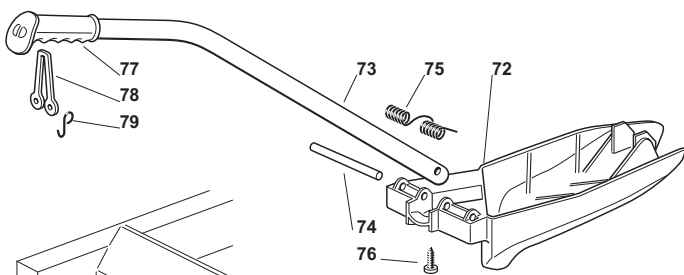

Optionals On Request							
POS	CODE	Q.TY	DESCRIZIONE	DESCRIPTION	DESCRIPTION	BESCHREIBUNG	NOTES
3	25510022/0	2	Perno	Pin	Pivot	Bolzen	
4	24487998/0	2	Coppiglia	Cotter Pin	Goupille	Splint	
5	82180062/0	1	Dotazione Viteria	Screws Outfit	Ensemble Des Vis	Schraubenausrüstung	
22	25519997/1	1	Peso	Weight	Poids	Gewicht	
23	12760520/0	3	Vite	Screw	Vis	Schraube	
24	12155000/0	3	Dado	Nut	Ecrou	Mutter	
42	25510021/1	1	Perno	Pin	Pivot	Bolzen	
43	24487999/0	1	Coppiglia	Cotter Pin	Goupille	Split	
51	182180090/0	1	Carica Batterie	Battery Charger	Chargeur De Batteries	Batterieladegerät	EU plug
51	182180091/0	1	Carica Batterie (U.K.)	Battery Charger (U.K.)	Chargeur De Batteries (U.K.)	Batterieladegerät (U.K.)	UK plug
72	25140093/0	1	Deflettore	Deflector	Deflecteur	Abweiser	
73	25394007/0	1	Manico	Handle	Guidon	Stiel	
74	25510077/0	1	Perno	Pin	Pivot	Bolzen	
75	25430245/0	1	Molla	Spring	Ressort	Feder	
76	12735410/0	1	Vite	Screw	Vis	Schraube	
77	25280000/1	1	Impugnatura	Handgrip	Branche	Griff	
78	25840011/1	1	Tirante In Gomma	Elastic Tie-Rod	Tirant Elastique	Elastische Zugstäbe	
79	25253004/0	2	Gancio	Hook	Crochet	Haken