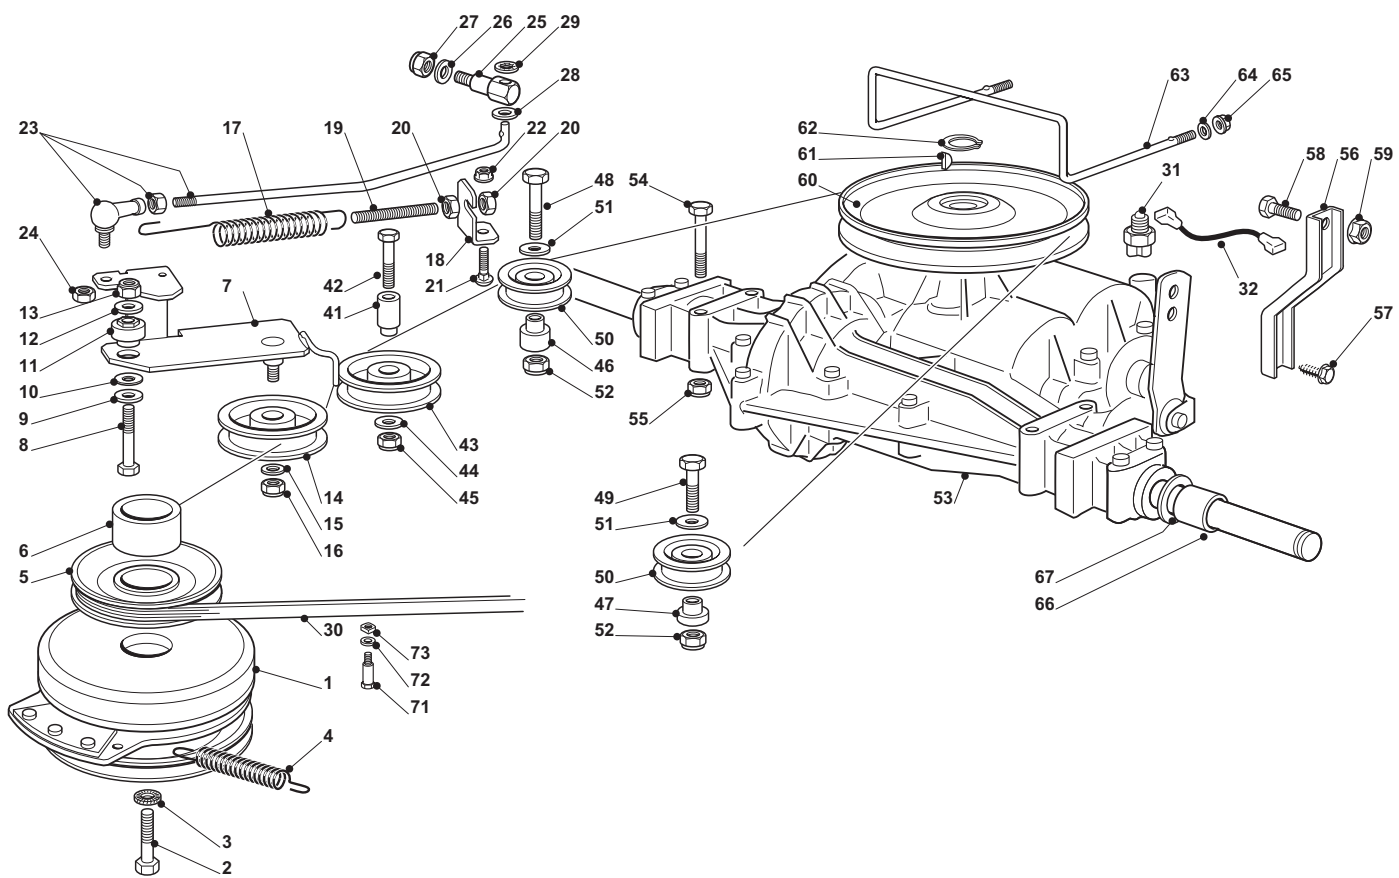

Transmission							Dana 4360-211
POS	CODE	Q.TY	DESCRIZIONE	DESCRIPTION	DESCRIPTION	BESCHREIBUNG	NOTES
1	118399063/0	1	Frizione	Clutc	Embrajage	Kupplung	
2	12737320/0	1	Vite	Screw	Vis	Schraube	
3	12543000/0	1	Rosetta	Washer	Rondelle	Scheibe	
4	122430216/1	1	Molla	Spring	Ressort	Feder	
5	25601567/0	1	Puleggia	Pulley	Poulie	Riemenscheibe	
6	25160021/0	1	Distanziale	Spacer	Entretoise	Entfernungsstück	
7	82318217/0	1	Leva	Lever	Levier	Hebel	
8	12691115/0	1	Vite	Screw	Vis	Schraube	
9	12523060/0	1	Rondella	Washer	Rondelle	Scheibe	
10	27670055/0	1	Rondella	Washer	Rondelle	Scheibe	
11	25510087/0	1	Perno	Pin	Pivot	Bolzen	
12	12523060/0	1	Rondella	Washer	Rondelle	Scheibe	
13	12155000/0	1	Dado	Nut	Ecrou	Mutter	
14	25601554/0	1	Puleggia	Pulley	Poulie	Riemenscheibe	
15	12523060/0	1	Rondella	Washer	Rondelle	Scheibe	
16	12155000/0	1	Dado	Nut	Ecrou	Mutter	
17	25430260/0	1	Molla	Spring	Ressort	Feder	
18	25755049/0	1	Squadretta	Bracket	Equerre-Support	Winkel	
19	25840005/0	1	Tirante	Tie Rod	Tirant	Spannstange	
20	12293200/0	2	Dado	Nut	Ecrou	Mutter	
21	12818690/0	1	Vite	Screw	Vis	Schraube	
22	12293201/0	1	Dado	Nut	Ecrou	Mutter	
23	82820013/0	1	Ass. Tirante	Tie Rod Ass.Y	Ens. Tirant	Spannstange, Komplet	
24	12155000/0	1	Dado	Nut	Ecrou	Mutter	
25	25510063/0	1	Perno	Pin	Pivot	Bolzen	
26	25670011/0	2	Rondella	Washer	Rondelle	Scheibe	
27	12155000/0	1	Dado	Nut	Ecrou	Mutter	
28	12521350/0	1	Rondella	Washer	Rondelle	Scheibe	
29	12604899/0	1	Fissatore A Corona	Crown Fastener	Fixateur A Couronne	Kronescheibe	
30	35062011/0	1	Cinghia	Belt	Courroie	Riemen	
31	19410610/0	1	Interrutt. Cambio	Gearbox Switch	Int. Boîte De Vitesse	Antrieb Schalter	
32	25065026/0	1	Cabl. Micro Folle	Cable	Cables	Kabel	
41	125510100/0	1	Perno	Pin	Pivot	Bolzen	
42	12691800/0	1	Vite	Screw	Vis	Schraube	
43	25601555/0	1	Puleggia	Pulley	Poulie	Riemenscheibe	
44	12523060/0	1	Rondella	Washer	Rondelle	Scheibe	
45	12155000/0	1	Dado	Nut	Ecrou	Mutter	
46	125160014/1	1	Distanziale Destro	Right Spacer	Entretoise Droite	Rechter Entfernungs Stück	
47	125160018/1	1	Distanziale Sinistro	Left Spacer	Entretoise Gauche	Linker Entfernungsstück	
48	12691200/0	1	Vite	Screw	Vis	Schraube	
49	12691100/0	1	Vite	Screw	Vis	Schraube	
50	125601588/0	2	Puleggia	Pulley	Poulie	Riemenscheibe	
51	22671653/0	2	Rosetta	Washer	Rondelle	Scheibe	
52	12155000/0	2	Dado	Nut	Ecrou	Mutter	
53	18400912/0	1	Asse Posteriore	Rear Axle	Axe Arriere	Hinterachse	Dana 4360-211
54	12691900/0	4	Vite	Screw	Vis	Schraube	
55	12154210/0	4	Dado	Nut	Ecrou	Mutter	
56	325774479/0	2	Staffa	Clamp	Etrier	Bride	
57	12735150/0	2	Vite	Screw	Vis	Schraube	
58	12792611/0	2	Vite	Screw	Vis	Schraube	
59	12293201/0	2	Dado	Nut	Ecrou	Mutter	
60	82601509/0	1	Puleggia	Pulley	Poulie	Riemenscheibe	
61	12139430/0	1	Linguetta	Key	Clavette	Keil	
62	12608950/0	1	Anello Elastico	Snap Ring	Anneau Ressort	Sprengring	
63	125270331/0	1	Guidacinghia	Belt Guide	Guide De Courroie	Riemenführung	
64	12523040/0	2	Rosetta	Washer	Rondelle	Scheibe	
65	12292102/0	2	Dado	Nut	Ecrou	Mutter	
66	25160034/0	2	Distanziale	Spacer	Entretoise	Entfernungsstück	
67	12521410/0	2-4	Rosetta	Washer	Rondelle	Scheibe	
71	25580030/0	2	Piolo Guidacinghia (Mecc.)	Belt Guide (Mech.)	Guide De Courroie (Mec.)	Riemenführung (Mech.)	
72	12523060/0	2	Rondella	Washer	Rondelle	Scheibe	
73	12360425/0	2	Dado	Nut (Mech.)	Ecrou	Mutter