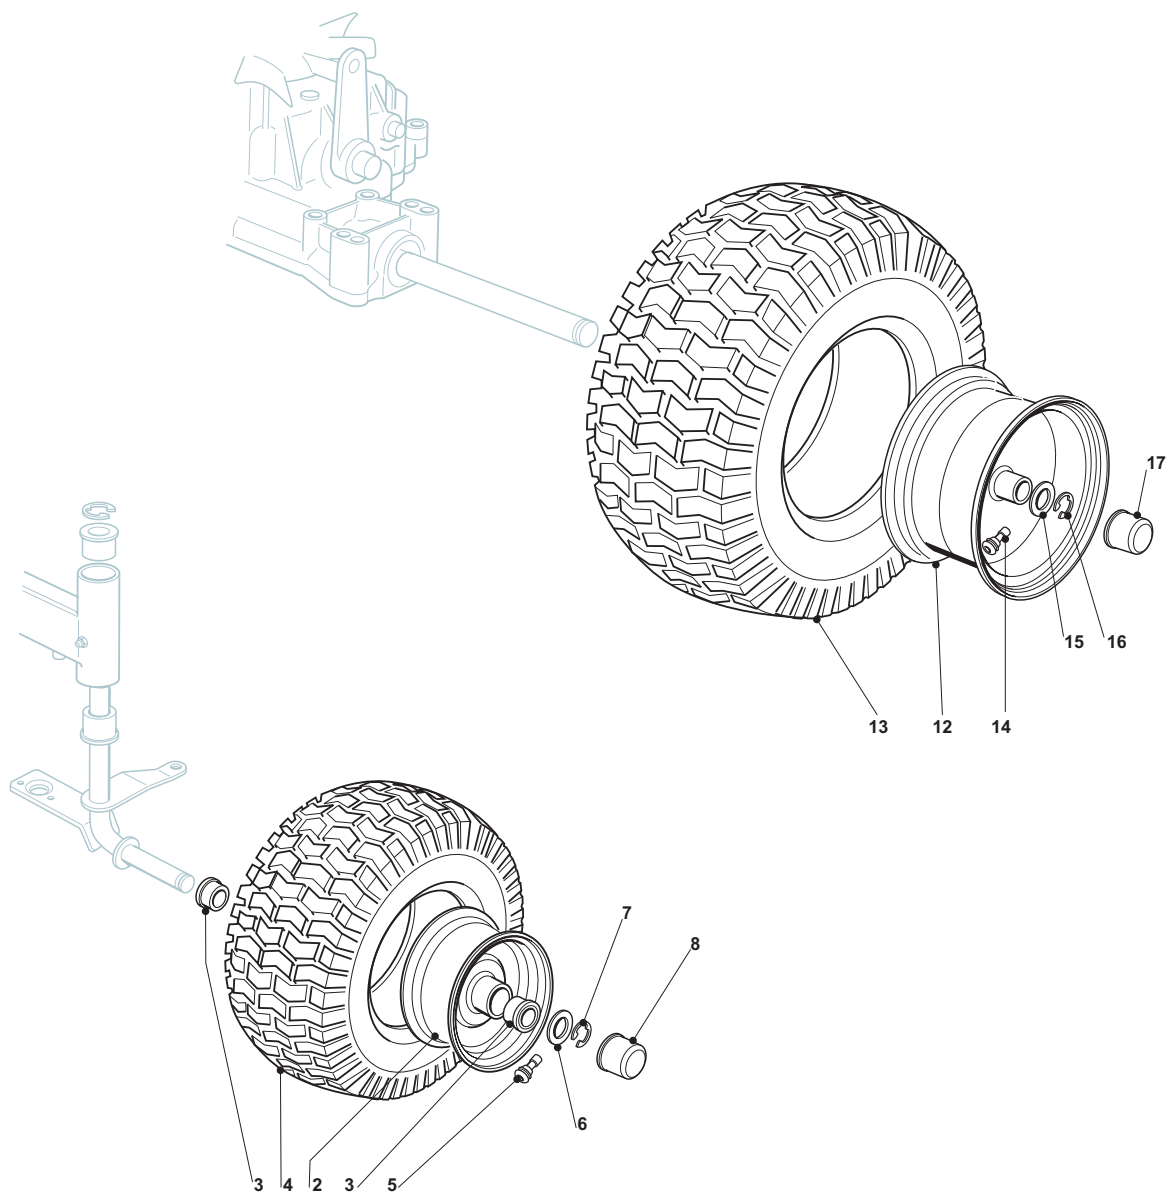

Wheels							
POS	CODE	Q.TY	DESCRIZIONE	DESCRIPTION	DESCRIPTION	BESCHREIBUNG	NOTES
2	182000598/0	2	Cerchio Ruota	Rimm	Bandage Roue	Vorderrad Felger	
3	25122200/2	4	Cuscinetto	Bearing	Roulement	Lager	
4	125590014/0	2	Pneumatico 13 "	Tyre 13 "	Pneu 13 "	Reifen 13 "	
4	127590066/0	2	Pneumatico 15"	Tyre 15"	Pneu 15"	Reifen 15"	
5	25950000/0	2	Valvola	Valve	Soupape	Ventil	
6	25670005/1	2	Rosetta	Washer	Rondelle	Scheibe	
7	12001000/0	2	Anello Elastico	Snap Ring	Anneau Ressort	Sprengring	
8	22110230/0	2	Coprimezzo	Hub Cover	Couvre Moyeu	Nabendeckel	
12	182000599/0	2	Cerchio Ruota	Rimm	Bandage Roue	Hintrerrad Felger	
13	125590015/0	2	Pneumatico	Shoe	Pneu	Reifen	
14	25950000/0	2	Valvola	Valve	Soupape	Ventil	
15	25670005/1	2	Rosetta	Washer	Rondelle	Scheibe	
16	12001010/0	2	Anello Elastico	Snap Ring	Anneau Ressort	Sprengring	
17	22110230/0	2	Coprimezzo	Hub Cover	Couvre Moyeu	Nabendeckel