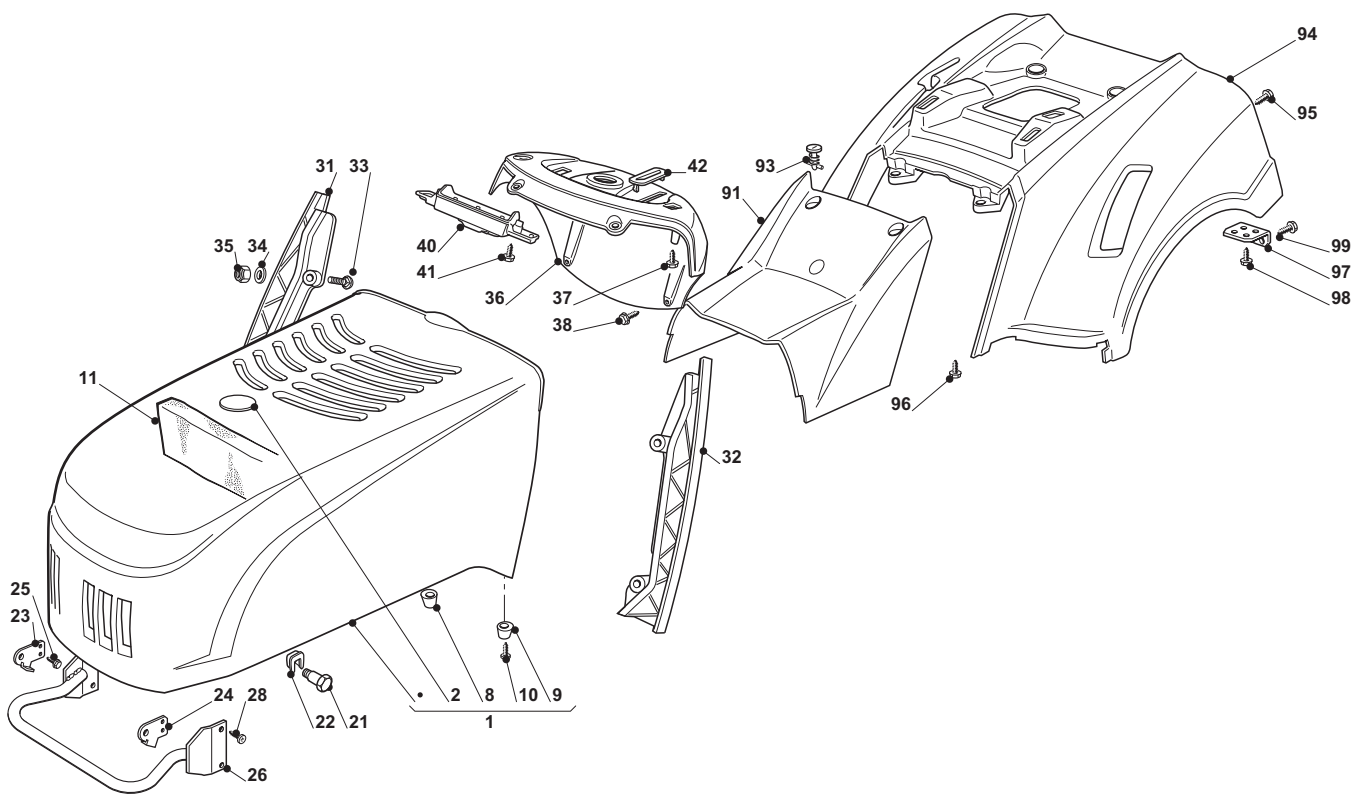

Body							In parts list notes identify as model NJ
POS	CODE	Q.TY	DESCRIZIONE	DESCRIPTION	DESCRIPTION	BESCHREIBUNG	NOTES
1	82076902/1	1	Cofano Rosso	Engine Hood Red	Capot Rouge	Haubesatz Rot	
1	82076935/0	1	Cofano Giallo	Engine Hood Yellow	Capot Jaune	Haubesatz Gelb	
2	25547025/1	1	Piastrina Rossa	Plate Red	Plaque Rouge	Platte Rot	
2	25547105/0	1	Piastrina Gialla	Plate Yellow	Plaque Jaune	Platte Gelb	
8	25580012/0	1	Piolo Destro	Right Pin	Bondon Droite	Rechte Dübel	
9	25580013/0	1	Piolo Sinistro	Left Pin	Bondon Gauche	Linke Dübel	
10	12727356/0	2	Vite	Screw	Vis	Schraube	
11	25730005/1	1	Separatore Aspiraz.	Intake Separator	Separateur Aspirations	Augenabscheider	for models with engine GGP, B&S
21	25510045/0	2	Perno	Pin	Pivot	Bolzen	
22	12436050/0	2	Piastrina	Plate	Plaque	Platte	
23	325547089/1	1	Piastrina Destra	Right Plate	Plaque Droite	Rechte Platte	
24	325547091/1	1	Piastrina Sinistra	Left Plate	Plaque Gauche	Linke Platte	
25	12731580/0	4	Vite	Screw	Vis	Schraube	
26	82869031/0	1	Protezione Silenziatore	Muffler Protection	Protection Silencieux	Auspuffschutz	
28	12734995/0	4	Vite	Screw	Vis	Schraube	
31	25599010/0	1	Supp. Cruscotto Destro	Right Dashboard Supp.	Support Tableau Droite	Rechter Konsolehalter	
32	25599011/0	1	Supp. Cruscotto Sin.	Left Dashboard Supp.	Support Tableau Gauche	Linker Konsolehalter	
33	12815221/0	4	Vite	Screw	Vis	Schraube	
34	12521330/0	4	Rosetta	Washer	Rondelle	Scheibe	
35	12154510/0	4	Dado	Nut	Ecrou	Mutter	
36	25120190/0	1	Cruscotto	Dashboard	Tableau De Bord	Konsole	
37	12728440/0	2	Vite	Screw	Vis	Schraube	
38	12735402/0	2	Vite	Screw	Vis	Schraube	
40	25600074/0	1	Protezione Scheda	Card Protection	Protection De Carte	Karteschutz	
41	12735402/0	2	Vite	Screw	Vis	Schraube	
42	25547181/0	1	Piastrina	Plate	Plaque	Platte	
91	325110363/0	1	Copertura Centrale, Rosso	Cover, Red	Couvre, Rouge	Kappe, Rot	
93	125580020/2	2	Perno	Pivot	Goujon	Stift	
94	25110322/0	1	Copertura Ruote, Rosso	Wheels Cover, Red	Couvre-Roues, Rouge	Radenkappe, Rot	
94	25110323/0	1	Copertura Ruote, Giallo	Wheels Cover, Yellow	Couvre-Roues, Jaune	Radenkappe, Gelb	
95	12735402/0	4	Vite	Screw	Vis	Schraube	
96	12735402/0	2	Vite	Screw	Vis	Schraube	
97	25755041/0	2	Squadretta	Bracket	Equerre-Support	Winkel	
98	12728686/0	4	Vite	Screw	Vis	Schraube	
99	12735110/0	2	Vite	Screw	Vis	Schraube