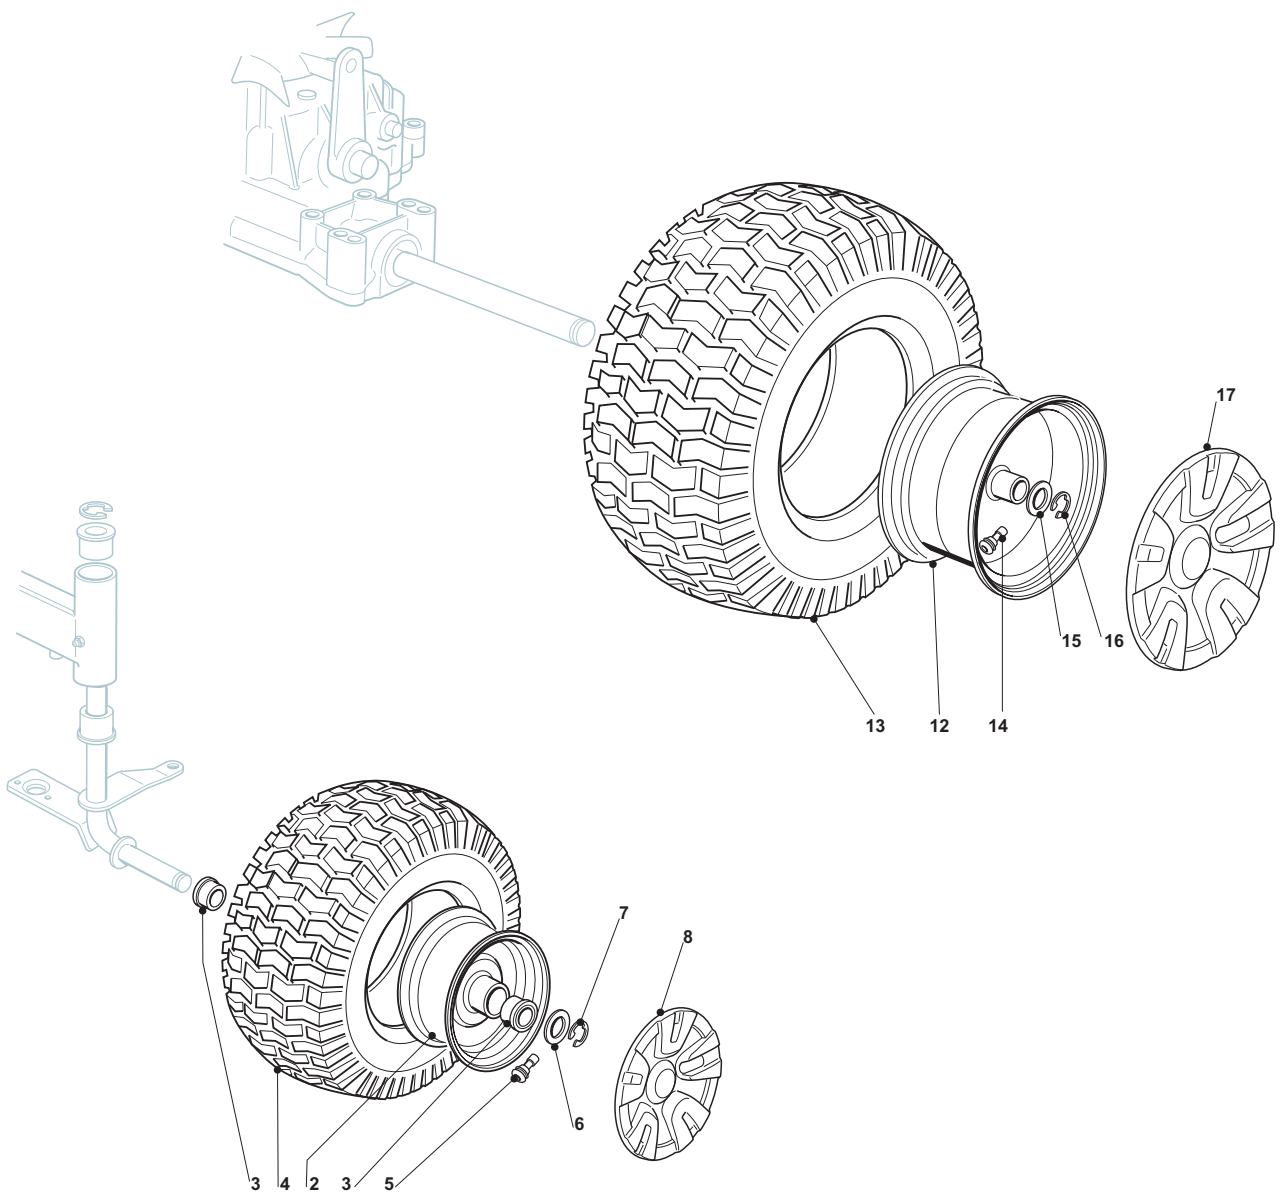

Wheels							
POS	CODE	Q.TY	DESCRIZIONE	DESCRIPTION	DESCRIPTION	BESCHREIBUNG	NOTES
2	182000598/0	2	Cerchio Ruota	Rimm	Bandage Roue	Vorderrad Felger	
3	25122200/2	4	Cuscinetto	Bearing	Roulement	Lager	
4	125590014/0	2	Pneumatico 13 "	Tyre 13 "	Pneu 13 "	Reifen 13 "	
4	127590066/0	2	Pneumatico 15"	Tyre 15"	Pneu 15"	Reifen 15"	
5	25950000/0	2	Valvola	Valve	Soupape	Ventil	
6	25670005/1	2	Rosetta	Washer	Rondelle	Scheibe	
7	12001000/0	2	Anello Elastico	Snap Ring	Anneau Ressort	Sprengring	
8	82110274/0	2	Coprinozzo	Hub Cover	Couvre Moyeu	Nabendeckel	
12	182000599/0	2	Cerchio Ruota	Rimm	Bandage Roue	Hintrerrad Felger	
13	125590015/0	2	Pneumatico	Shoe	Pneu	Reifen	
14	25950000/0	2	Valvola	Valve	Soupape	Ventil	
15	25670005/1	2	Rosetta	Washer	Rondelle	Scheibe	
16	12001010/0	2	Anello Elastico	Snap Ring	Anneau Ressort	Sprengring	
17	82110275/0	2	Copri ruota Post.	Rear Wheel Deck	Couvre Roue Post.	Hinterraddeckel