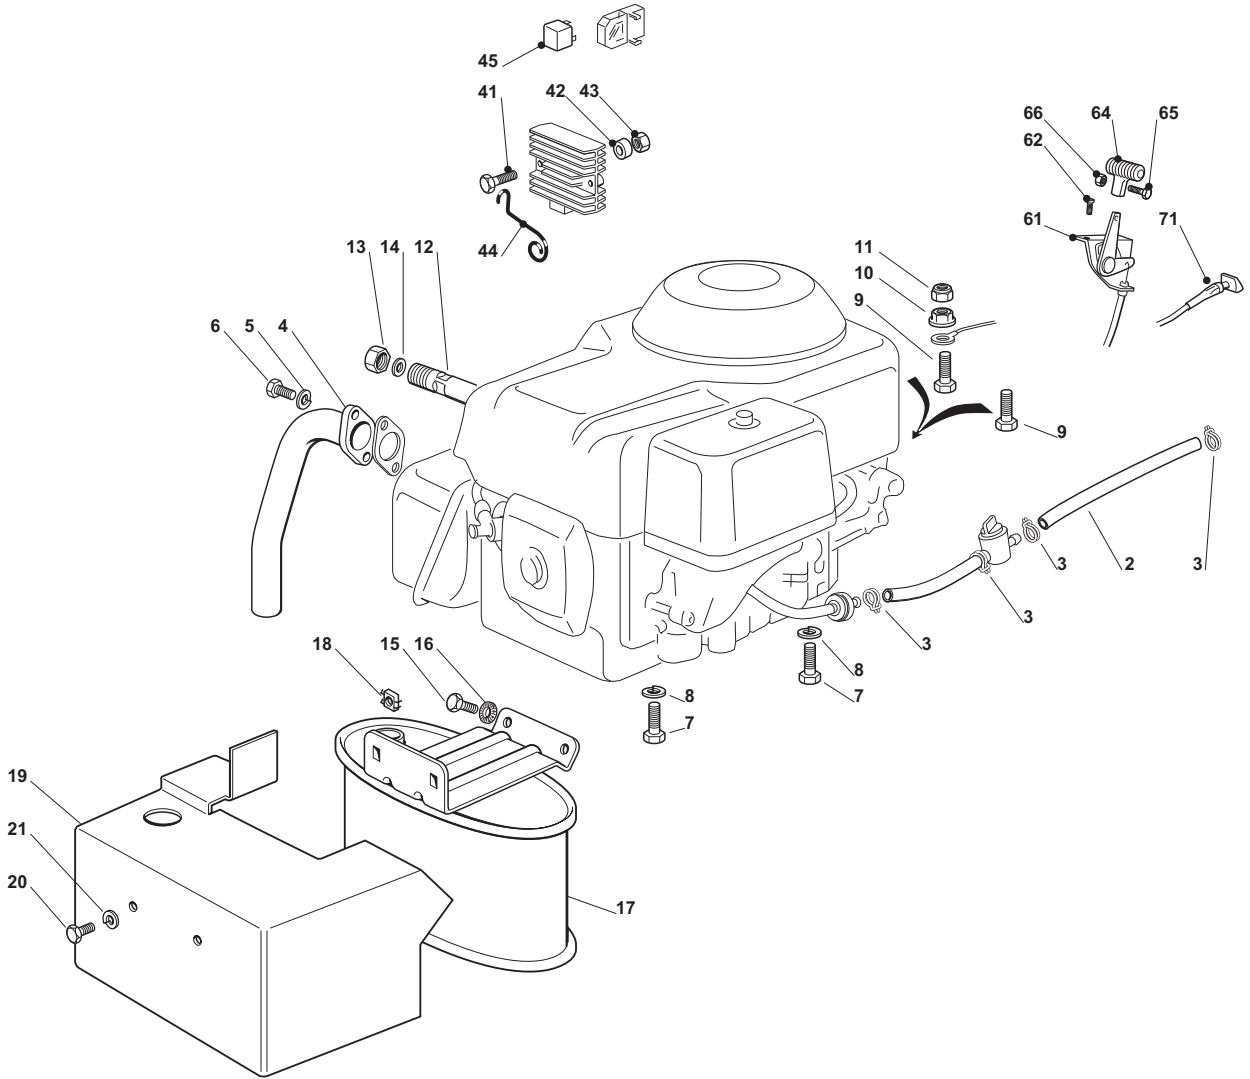

Engine - Honda GXV 390							
POS	CODE	Q.TY	DESCRIZIONE	DESCRIPTION	DESCRIPTION	BESCHREIBUNG	NOTES
2	25869057/0	1	Tubo Collegamento (1000 Mm)	Connecting Tube (1000 Mm)	Tube De Connexion (1000 Mm)	Verbindungsrohr (1000 Mm)	
3	18375051/1	4	Fascetta	Fair Led	Fixation De Cable	Kabelbefestigung	
4	18738204/0	1	Tubo Scarico	Exhaust Tube	Tube Echappement	Abgasungrohr	
5	12583500/0	2	Grower	Grower	Grower	Grower	
6	12793102/0	2	Vite	Screw	Vis	Schraube	
7	12735802/0	2	Vite	Screw	Vis	Schraube	
8	12583500/0	2	Grower	Grower	Grower	Grower	
9	12691100/0	2	Vite	Screw	Vis	Schraube	
10	12154210/0	2	Dado	Nut	Ecrou	Mutter	
11	12155000/0	1	Dado	Nut	Ecrou	Mutter	
12	27598061/1	1	Prolunga Scarico Olio	Oil Discharge Extension	Extension Rallonge De Dech. Huile	Öl Entlerungsverlaen Gerung	
13	18737849/0	1	Tappo Per Prolunga	Oil Cap	Bouchon Huile	Oelverschluss	
14	18401001/1	1	Guarnizione	Oil Seal	Garniture	Dichtung	
15	12792611/0	2	Vite	Screw	Vis	Schraube	
16	12540260/0	2	Rondella	Washer	Rondelle	Scheibe	
17	182750010/0	1	Silenziatore	Muffler	Silenceux	Auspuff	
18	12360425/0	2	Dado	Nut (Mech.)	Ecrou	Mutter	
19	82598003/1	1	Protezione	Guard	Protection	Schutze	
20	125943012/0	2	Vite	Screw	Vis	Schraube	
21	12583500/0	2	Grower	Grower	Grower	Grower	
41	12815221/0	2	Vite	Screw	Vis	Schraube	
42	22170950/0	2	Distanziale	Spacer	Entretoise	Entfernungsstück	
43	12292102/0	2	Dado	Nut	Ecrou	Mutter	
44	27430561/0	1	Molla	Spring	Ressort	Feder	
45	33567000/0	1	Rele'	Relay	Relais	Relais	
61	82000200/1	1	Acceleratore	Accelerator	Accelérateur	Gas Zug	
62	12788512/0	2	Vite	Screw	Vis	Schraube	
64	25394501/0	1	Manopolina	Handle	Poigne	Griff	
65	12726388/0	1	Vite	Screw	Vis	Schraube	
66	12290800/0	1	Dado	Nut	Ecrou	Mutter	
71	125090007/0	1	Comando Starter	Choke Control	Commande Starter	Starter Betaetigung