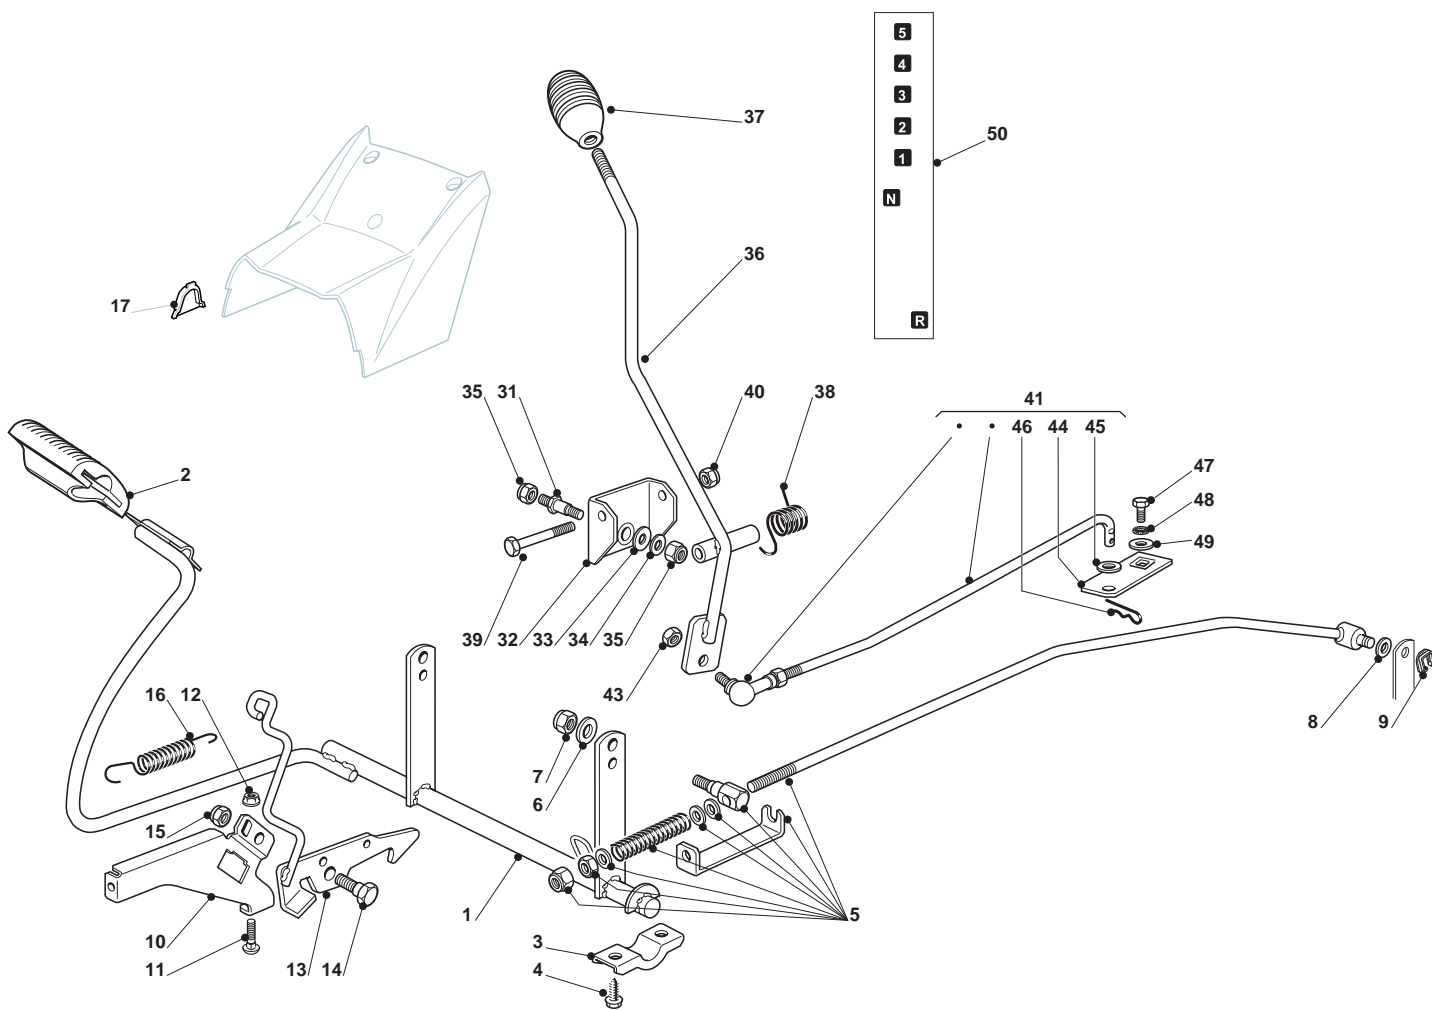

Brake And Gearbox Controls							
POS	CODE	Q.TY	DESCRIZIONE	DESCRIPTION	DESCRIPTION	BESCHREIBUNG	NOTES
1	382500035/0	1	Pedale	Pedal	Pedal	Pedal	
2	25110269/0	1	Coprstaffa	Clamp Cover	Couvre Etrier	Bridedeckel	
3	27546015/1	2	Piastrina	Plate	Plaque	Platte	
4	12729601/1	4	Vite	Screw	Vis	Schraube	
5	382000541/1	1	Asta	Rod	Barre	Stange	
6	12523040/0	1	Rosetta	Washer	Rondelle	Scheibe	
7	12154510/0	1	Dado	Nut	Ecrou	Mutter	
8	12521350/0	1	Rondella	Washer	Rondelle	Scheibe	
9	12436050/0	1	Piastrina	Plate	Plaque	Platte	
10	25785261/0	1	Supporto	Support	Support	Halter	
11	12815200/0	2	Vite	Screw	Vis	Schraube	
12	12292102/0	2	Dado	Nut	Ecrou	Mutter	
13	82000531/0	1	Asta	Rod	Barre	Stange	
14	22524970/2	1	Perno	Pin	Pivot	Bolzen	
15	12155000/0	1	Dado	Nut	Ecrou	Mutter	
16	25430213/0	1	Molla	Spring	Ressort	Feder	
17	25207172/0	1	Piastrina (Mecc.)	Plate (Mech.)	Plaque (Mec.)	Platte (Mech.)	
31	25510035/0	1	Perno	Pin	Pivot	Bolzen	
32	82774247/0	1	Staffa	Clamp	Etrier	Bride	
33	22672152/0	1	Rondella	Washer	Rondelle	Scheibe	
34	12523060/0	1	Rondella	Washer	Rondelle	Scheibe	
35	12155010/0	2	Dado	Nut	Ecrou	Mutter	
36	382318247/0	1	Leva	Gearshift	Levier	Hebel	
37	25394510/0	1	Manopola	Knob	Poignee	Knopf	
38	25430258/0	1	Molla	Spring	Ressort	Feder	
39	12692050/0	1	Vite	Screw	Vis	Schraube	
40	12155000/0	1	Dado	Nut	Ecrou	Mutter	
41	382000545/0	1	Asta	Rod	Barre	Stange	
43	12155000/0	1	Dado	Nut	Ecrou	Mutter	
44	325318169/0	1	Leva	Gearshift	Levier	Hebel	
45	12521340/0	1	Rosetta	Washer	Rondelle	Scheibe	
46	24487997/0	1	Coppiglia	Cotter Pin	Goupille	Splint	
47	12735520/0	1	Vite	Screw	Vis	Schraube	
48	12540040/0	1	Rosetta	Washer	Rondelle	Scheibe	
49	22680009/0	1	Rondella	Washer	Rondelle	Scheibe	
50	14361447/0	1	Etichetta	Label	Etiquette	Klebzettel