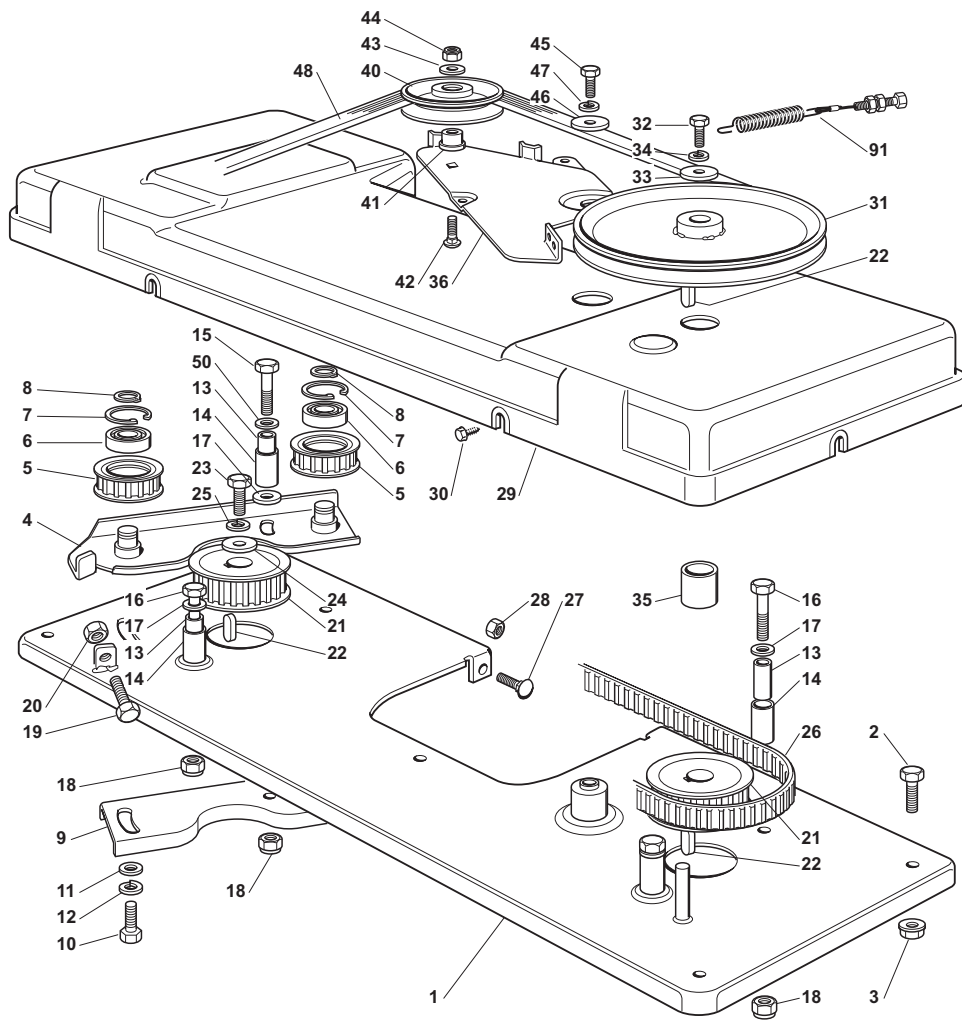

Blades Engagement							
POS	CODE	Q.TY	DESCRIZIONE	DESCRIPTION	DESCRIPTION	BESCHREIBUNG	NOTES
1	82547029/0	1	Piastra	Plate	Plate	Platte	
2	12792611/0	4	Vite	Screw	Vis	Schraube	
3	12293201/0	4	Dado	Nut	Ecrou	Mutter	
4	82785084/1	1	Supporto	Support	Support	Haltersatz	
5	25601559/1	2	Puleggia	Pulley	Poulie	Riemenscheibe	
6	119216048/0	2	Cuscinetto	Bearing	Roulement	Kuegellager	
7	12610800/0	2	Anello Elastico	Snap Ring	Anneau Ressort	Sprengring	
8	12609200/0	2	Seeger	Seeger	Seeger	Seeger	
9	25650037/0	1	Rinforzo	Stiffening	Reinforcement	Verstaerkung	
10	12793102/0	2	Vite	Screw	Vis	Schraube	
11	12521350/0	2	Rondella	Washer	Rondelle	Scheibe	
12	12583500/0	2	Grower	Grower	Grower	Grower	
13	25160003/0	4	Distanziale	Spacer	Entretoise	Distanzring	
14	25038000/0	4	Boccola	Bushing	Douille	Buchse	
15	12691700/0	1	Vite	Screw	Vis	Schraube	
16	12691200/0	3	Vite	Screw	Vis	Schraube	
17	12521350/0	4	Rondella	Washer	Rondelle	Scheibe	
18	12155000/0	4	Dado	Nut	Ecrou	Mutter	
19	12793900/0	1	Vite	Screw	Vis	Schraube	
20	12293200/0	1	Dado	Nut	Ecrou	Mutter	
21	25601560/0	2	Puleggia	Pulley	Poulie	Riemenscheibe	
22	12139480/0	3	Chiavetta	Key	Clavette	Keil	
23	12793102/0	1	Vite	Screw	Vis	Schraube	
24	25670007/0	1	Rosetta	Washer	Rondelle	Scheibe	
25	12583500/0	1	Grower	Grower	Grower	Grower	
26	35065600/0	1	Cinghia	Belt	Courroire	Keilriemen	
27	12815200/0	3	Vite	Screw	Vis	Schraube	
28	12292102/0	3	Dado	Nut	Ecrou	Mutter	
29	25060100/3	1	Carter	Case	Carter	Blech	
30	12735110/0	6	Vite	Screw	Vis	Schraube	
31	25601550/0	1	Puleggia	Pulley	Poulie	Riemenscheibe	
32	12793102/0	1	Vite	Screw	Vis	Schraube	
33	25670007/0	1	Rosetta	Washer	Rondelle	Scheibe	
34	12583500/0	1	Grower	Grower	Grower	Grower	
35	25160002/0	1	Distanziale	Spacer	Entretoise	Distanzring	
36	25318115/1	1	Leva Freno	Brake Lever	Levier Frein	Bremshebel	
40	25601555/0	1	Puleggia	Pulley	Poulie	Riemenscheibe	
41	25160007/0	1	Distanziale	Spacer	Entretoise	Entfernungsstück	
42	12818900/0	1	Vite	Screw	Vis	Schraube	
43	12523060/0	1	Rondella	Washer	Rondelle	Scheibe	
44	12155000/0	1	Dado	Nut	Ecrou	Mutter	
45	12793102/0	1	Vite	Screw	Vis	Schraube	
46	12523070/0	1	Rondella	Washer	Rondelle	Scheibe	
47	12583500/0	1	Grower	Grower	Grower	Grower	
48	35062811/0	1	Cinghia	Belt	Courroie	Keil Riemen	
50	12523060/0	1	Rondella	Washer	Rondelle	Scheibe	
91	82004608/0	1	Filo	Wire	Fil	Kabel