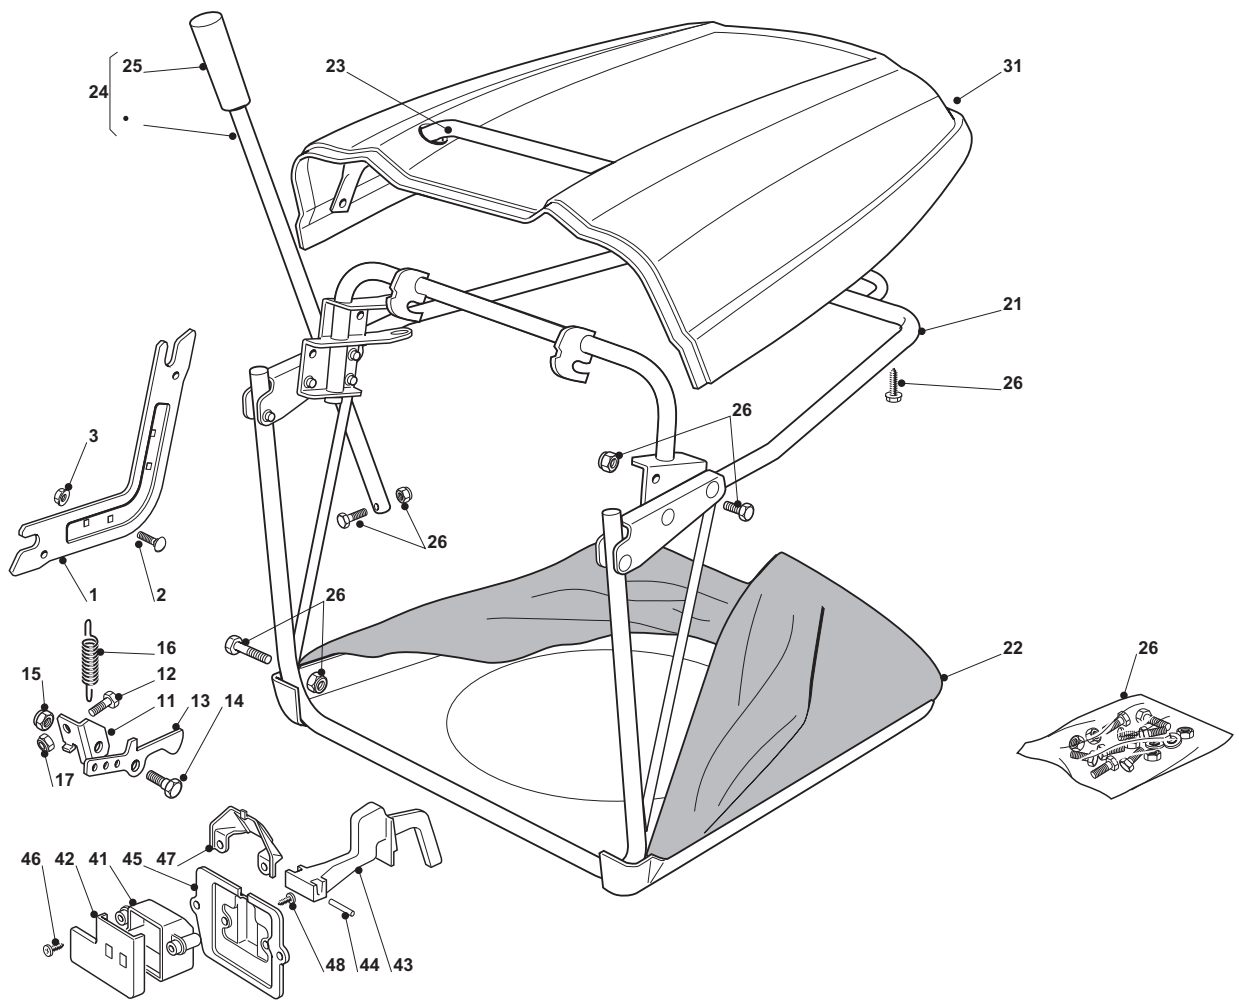

Grasscatcher							
POS	CODE	Q.TY	DESCRIZIONE	DESCRIPTION	DESCRIPTION	BESCHREIBUNG	NOTES
1	25785275/0	2	Supporto	Support	Support	Halter	
2	12818690/0	4	Vite	Screw	Vis	Schraube	
3	12293201/0	4	Dado	Nut	Ecrou	Mutter	
11	325755031/1	1	Squadretta	Bracket	Equerre-Support	Winkel	
12	12789000/0	1	Vite	Screw	Vis	Schraube	
12	12789000/0	1	Vite	Screw	Vis	Schraube	
13	325774315/1	1	Staffa	Bracket	Etrier	Bride	
14	125510080/1	1	Perno	Pin	Pivot	Bolzen	
15	12292102/0	1	Dado	Nut	Ecrou	Mutter	
16	22450432/0	1	Molla	Spring	Ressort	Feder	
17	12154330/0	1	Dado	Nut	Ecrou	Mutter	
21	82800111/0	1	Telaio Bocca Sacco	Front Frame	Chassis Avant	Vorderrahmen	
22	82105973/0	1	Confezione Sacco	Grasscatcher	Bac	Sack	
23	82394003/0	1	Maniglia Anteriore	Front Handle	Poignee Anterieure	Vordergriff	
24	82869023/0	1	Tube	Rod	Tige	Stange	
25	25394508/0	1	Manopola	Handle	Poingee	Griff	
26	82180048/0	1	Dotazione Viteria	Screws Outfit	Ensemble Des Vis	Schraubenausrüstung	
31	25110320/0	1	Copertura Sacco, Rosso	Grass-Catcher Cover, Red	Couvre-Bac, Rouge	Sackkappe, Rot	
31	25110342/0	1	Copertura Sacco, Grigio	Grass-Catcher Cover, Grey	Couvre-Bac, Gris	Sackkappe, Grau	
31	25110319/0	1	Copertura Sacco, Giallo	Grass-Catcher Cover, Yellow	Couvre-Bac, Jaune	Sackkappe, Gelb	
31	325110421/0	1	Copertura Sacco, Bianco	Grass-Catcher Cover, White	Couvre-Bac, Blanc	Sackkappe, Weiß	
31	325110413/0	1	Copertura Sacco, Nero	Grass-Catcher Cover, Black	Couvre-Bac, Noire	Sackkappe, Schwarz	
31	325110345/0	1	Copertura Sacco, Verde	Grass-Catcher Cover, Green	Couvre-Bac, Vert	Sackkappe, Grün	
41	25600041/0	1	Protezione Micro	Micro Protection	Protection Micro	Schutz	
42	25600042/0	1	Coperchio Protezione	Protection Cover	Couvercle Protection	Schutzdeckel	
43	25318124/0	1	Leva	Lever	Levier	Hebel	
44	12400030/0	1	Perno	Pin	Pivot	Bolzen	
45	25785272/0	1	Protezione Micro	Micro Protection	Protection Micro	Schutz	
46	12728510/0	1	Vite	Screw	Vis	Schraube	
47	25600048/0	1	Chiusura Deflettore	Deflector Cover	Couvercle Deflecteur	Abweiserdekel	
48	12735110/0	2	Vite	Screw	Vis	Schraube