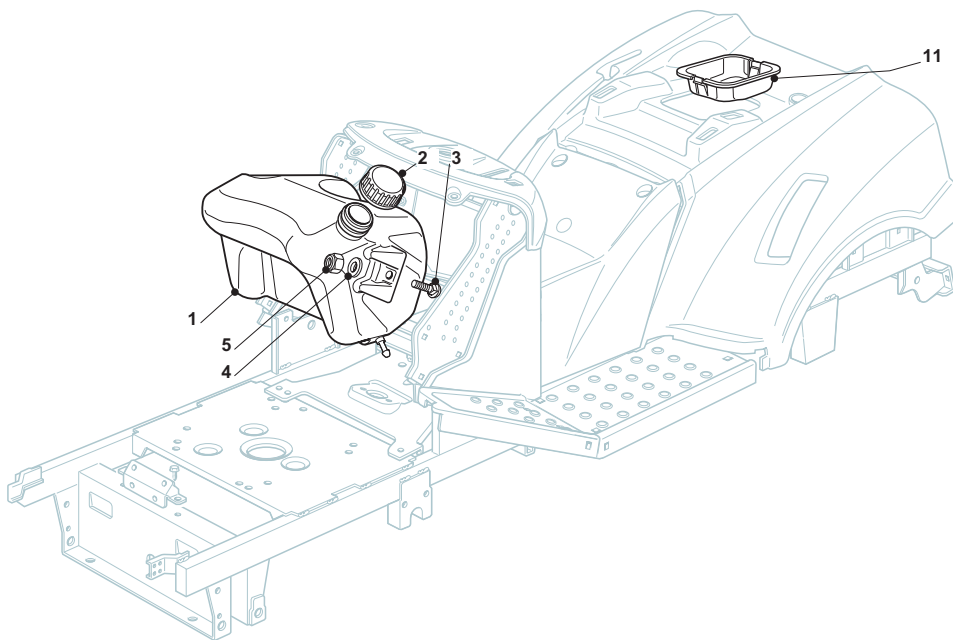

Tank							
POS	CODE	Q.TY	DESCRIZIONE	DESCRIPTION	DESCRIPTION	BESCHREIBUNG	NOTES
1	325735128/0	1	Serbatoio	Tank	Reservoir	Tank	
2	25795000/1	1	Tappo	Cap	Bouchon	Tankverschluss	
3	12815210/0	2	Vite	Screw	Vis	Schraube	
4	325160039/0	2	Distanziale	Spacer	Entretoise	Entfernungsstück	
5	12154510/0	2	Dado	Nut	Ecrou	Mutter	
11	325207176/0	1	Vaschetta	Basin	Cuvette	Wanne