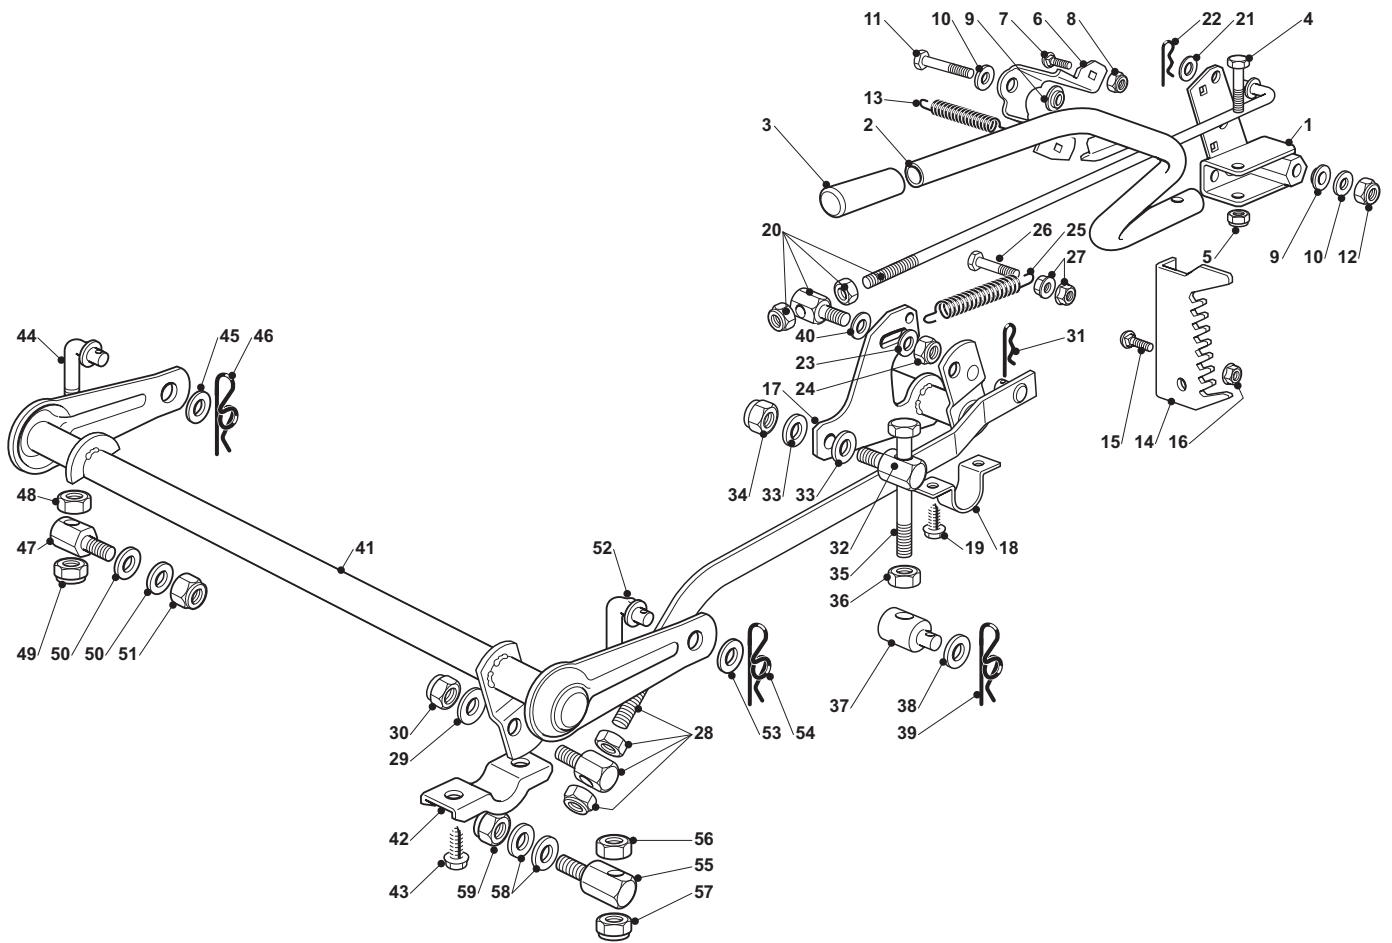

Cutting Plate Lifting							
POS	CODE	Q.TY	DESCRIZIONE	DESCRIPTION	DESCRIPTION	BESCHREIBUNG	NOTES
1	82774249/0	1	Staffa	Clamp	Bride	Bride	
2	382318219/1	1	Leva	Lever	Levier	Hebel	
3	25394508/0	1	Manopola	Handle	Poingee	Griff	
4	12674700/0	1	Vite	Screw	Vis	Schraube	
5	12154510/0	1	Dado	Nut	Ecrou	Mutter	
6	25650113/0	1	Piastrina	Plate	Plaque	Platte	
7	12818690/0	2	Vite	Screw	Vis	Schraube	
8	12155000/0	2	Dado	Nut	Ecrou	Mutter	
9	22041980/0	2	Bussola	Bush	Douille	Büchse	
10	12523060/0	2	Rondella	Washer	Rondelle	Scheibe	
11	12691600/0	1	Vite	Screw	Vis	Schraube	
12	12155000/0	1	Dado	Nut	Ecrou	Mutter	
13	25430259/0	1	Molla	Spring	Ressort	Feder	
14	25735511/0	1	Settore	Sector	Secteur	Sektor	
15	12818690/0	2	Vite	Screw	Vis	Schraube	
16	12293201/0	2	Dado	Nut	Ecrou	Mutter	
17	82000387/0	1	Asse Sollevamento	Axle	Axe	Achse	
18	325547041/1	2	Piastrina	Plate	Plaque	Platte	
19	12731580/0	4	Vite	Screw	Vis	Schraube	
20	382000618/0	1	Asta	Rod	Tige	Stab	
21	25670011/0	1	Rondella	Washer	Rondelle	Scheibe	
22	24487998/0	1	Coppiglia	Cotter Pin	Goupille	Splint	
23	12523040/0	1	Rosetta	Washer	Rondelle	Scheibe	
24	12154210/0	1	Dado	Nut	Ecrou	Mutter	
25	22446402/0	1	Molla	Spring	Ressort	Feder	
26	12792410/0	1	Vite	Screw	Vis	Schraube	
27	12292102/0	2	Dado	Nut	Ecrou	Mutter	
28	382000589/0	1	Asta Collegamento	Connecting Rod	Tige De Connexion	Verbindungsstab	
29	25670008/1	2	Rondella	Washer	Rondelle	Scheibe	
30	12156602/0	1	Dado	Nut	Ecrou	Mutter	
31	24487998/0	1	Coppiglia	Cotter Pin	Goupille	Splint	
32	25510070/0	1	Perno	Pin	Pivot	Bolzen	
33	25670008/1	2	Rondella	Washer	Rondelle	Scheibe	
34	12156602/0	1	Dado	Nut	Ecrou	Mutter	
35	125840031/0	2	Tirante	Tie Rod	Tirant	Kupplung	
36	12295200/0	2	Dado	Nut	Ecrou	Mutter	
37	25510070/0	2	Perno	Pin	Pivot	Bolzen	
38	12523090/0	2	Rondella	Washer	Rondelle	Scheibe	
39	24487998/0	2	Coppiglia	Cotter Pin	Goupille	Splint	
40	12521360/0	2	Rondella	Washer	Rondelle	Scheibe	
41	382000587/0	1	Asse Sollevamento	Axle	Axe	Achse	
42	27546015/1	2	Piastrina	Plate	Plaque	Platte	
43	12731350/0	4	Vite	Screw	Vis	Schraube	
44	25840024/0	1	Tirante	Tie Rod	Tirant	Spannstange	
45	25670008/1	1	Rondella	Washer	Rondelle	Scheibe	
46	24487998/0	1	Coppiglia	Cotter Pin	Goupille	Splint	
47	25510098/0	1	Perno	Pin	Pivot	Bolzen	
48	12295200/0	1	Dado	Nut	Ecrou	Mutter	
49	12156602/0	1	Dado	Nut	Ecrou	Mutter	
50	25670008/1	2	Rondella	Washer	Rondelle	Scheibe	
51	12156602/0	1	Dado	Nut	Ecrou	Mutter	
52	25840025/0	1	Tirante	Tie Rod	Tirant	Spannstange	
53	25670008/1	1	Rondella	Washer	Rondelle	Scheibe	
54	24487998/0	1	Coppiglia	Cotter Pin	Goupille	Splint	
55	25510090/0	1	Perno	Pin	Pivot	Bolzen	
56	12295200/0	1	Dado	Nut	Ecrou	Mutter	
57	12156602/0	1	Dado	Nut	Ecrou	Mutter	
58	25670008/1	2	Rondella	Washer	Rondelle	Scheibe	
59	12156602/0	1	Dado	Nut	Ecrou	Mutter