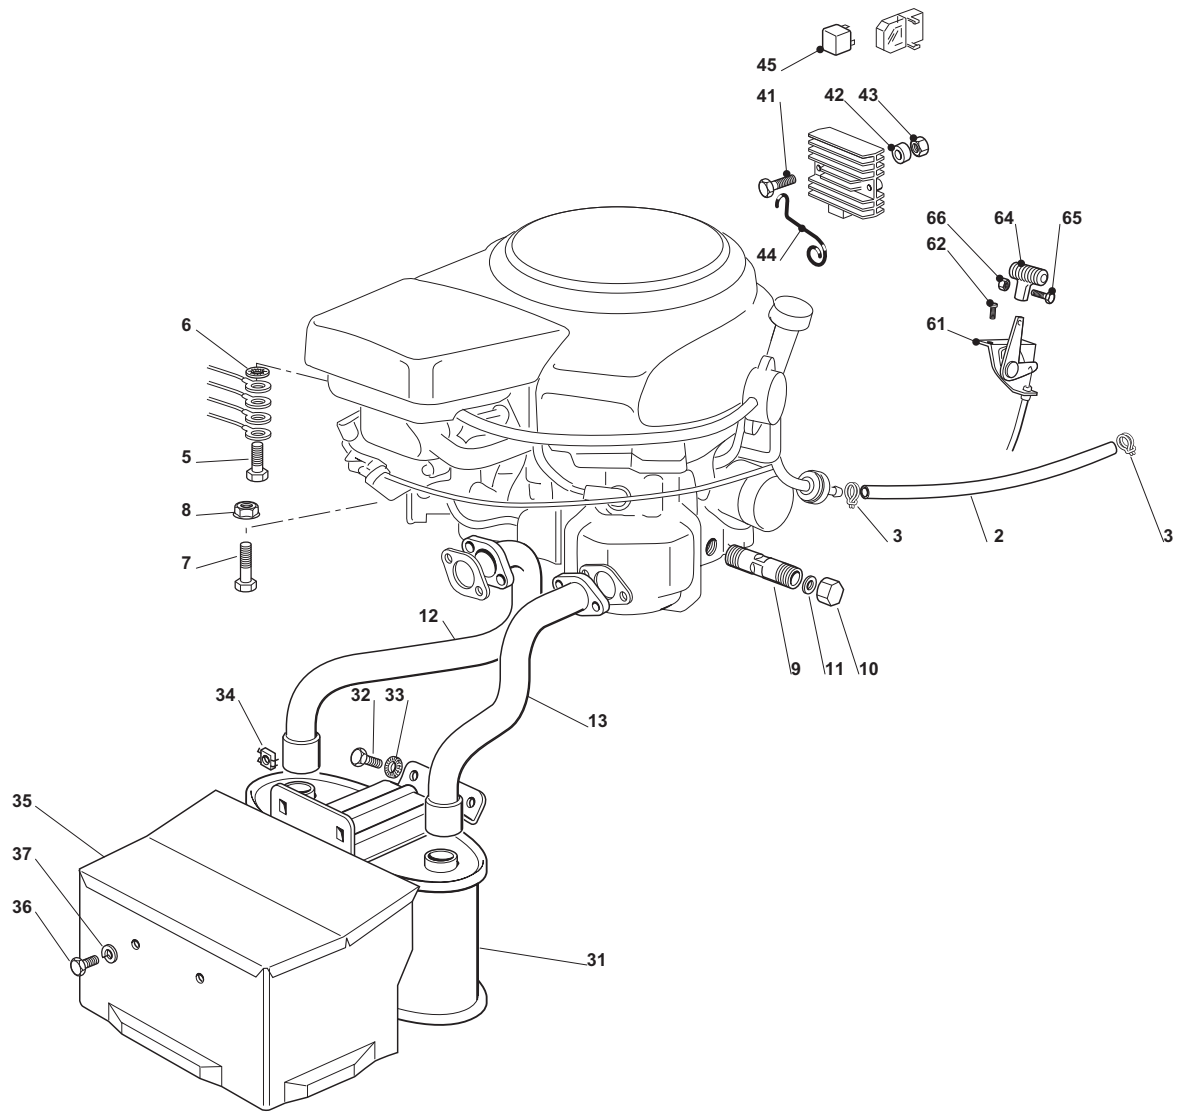

Engine - Honda GCV 530							
POS	CODE	Q.TY	DESCRIZIONE	DESCRIPTION	DESCRIPTION	BESCHREIBUNG	NOTES
2	25869057/0	1	Tubo Collegamento (1000 Mm)	Connecting Tube (1000 Mm)	Tube De Connexion (1000 Mm)	Verbindungsrohr (1000 Mm)	
3	18375051/1	2	Fascetta	Fair Led	Fixation De Cable	Kabelbefestigung	
5	12735599/0	1	Vite	Screw	Vis	Schraube	
6	12540260/0	1	Rondella	Washer	Rondelle	Scheibe	
7	12691115/0	4	Vite	Screw	Vis	Schraube	
8	12154210/0	4	Dado	Nut	Ecrou	Mutter	
9	125598052/1	1	Prolunga Scarico Olio	Oil Discharge Extension	Extension Dech. Huile	Öl Abfluss	
10	18737849/0	1	Tappo Per Prolunga	Oil Cap	Bouchon Huile	Oelverschluss	
11	18401001/1	1	Guarnizione	Oil Seal	Garniture	Dichtung	
12	18738221/0	1	Tubo Scarico Destro	Exhaust Tube Right	Tube Echappement Droit	Abgasungrohr, Rechte	
13	18738222/0	1	Tubo Scarico Sinistro	Exhaust Tube Left	Tube Echappement Gau.	Abgasungrohr, Linke	
31	82750003/0	1	Silenziatore	Muffler	Silenceux	Auspuff	
32	12793102/0	2	Vite	Screw	Vis	Schraube	
33	12540260/0	2	Rondella	Washer	Rondelle	Scheibe	
34	12360425/0	2	Dado	Nut (Mech.)	Ecrou	Mutter	
35	82598005/2	1	Protezione	Guard	Protection	Schutze	
36	12792611/0	2	Vite	Screw	Vis	Schraube	
37	12583500/0	2	Grower	Grower	Grower	Grower	
41	12815221/0	2	Vite	Screw	Vis	Schraube	
42	22170950/0	2	Distanziale	Spacer	Entretoise	Entfernungsstück	
43	12292102/0	2	Dado	Nut	Ecrou	Mutter	
44	27430561/0	1	Molla	Spring	Ressort	Feder	
45	33567000/0	1	Rele'	Relay	Relais	Relais	
61	82000200/1	1	Acceleratore	Accelerator	Accelérateur	Gas Zug	
62	125943012/0	2	Vite	Screw	Vis	Schraube	
64	25394501/0	1	Manopolina	Handle	Poigne	Griff	
65	12726388/0	1	Vite	Screw	Vis	Schraube	
66	12290800/0	1	Dado	Nut	Ecrou	Mutter