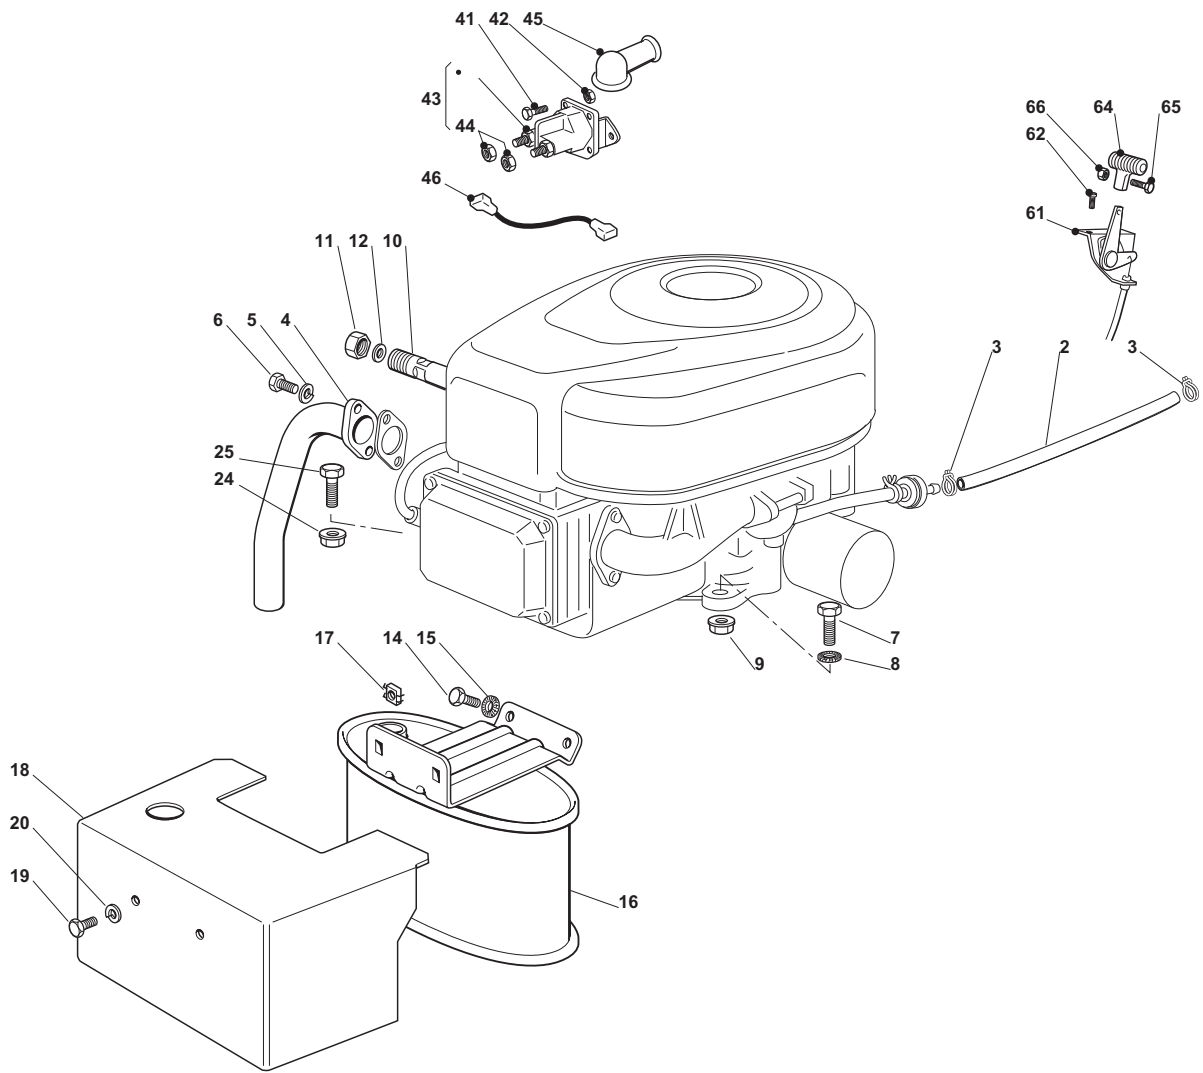

Engine - B&S 15.5 - 16.5 HP

POS	CODE	Q.TY	DESCRIZIONE	DESCRIPTION	DESCRIPTION	BESCHREIBUNG	NOTES
2	25869057/0	1	Tubo Collegamento (1000 Mm)	Connecting Tube (1000 Mm)	Tube De Connexion (1000 Mm)	Verbindungsrohr (1000 Mm)	
3	18375051/1	2	Fascetta	Fair Led	Fixation De Cable	Kabelbefestigung	
4	18738206/0	1	Tubo Scarico	Exhaust Tube	Tube Echappement	Abgasungrohr	
5	12583500/0	2	Grower	Grower	Grower	Grower	
6	12735530/0	2	Vite	Screw	Vis	Schraube	
7	12691115/0	1	Vite	Screw	Vis	Schraube	
8	12540260/0	1	Rondella	Washer	Rondelle	Scheibe	
9	12154210/0	1	Dado	Nut	Ecrou	Mutter	
10	25598050/0	1	Prolunga Scarico Olio	Oil Discharge Extension	Extension Dech. Huile	Öl Abfluss	
11	18737849/0	1	Tappo Per Prolunga	Oil Cap	Bouchon Huile	Oelverschluss	
12	18401001/1	1	Guarnizione	Oil Seal	Garniture	Dichtung	
14	12793102/0	2	Vite	Screw	Vis	Schraube	
15	12540260/0	2	Rondella	Washer	Rondelle	Scheibe	
16	182750010/0	1	Silenziatore	Muffler	Silenceux	Auspuff	
17	12360425/0	2	Dado	Nut (Mech.)	Ecrou	Mutter	
18	82598009/2	1	Protezione	Guard	Protection	Schutze	
19	12792611/0	2	Vite	Screw	Vis	Schraube	
20	12583500/0	2	Grower	Grower	Grower	Grower	
24	12154210/0	3	Dado	Nut	Ecrou	Mutter	
25	12691100/0	3	Vite	Screw	Vis	Schraube	
41	12791213/1	2	Vite	Screw	Vis	Schraube	
42	12292102/0	2	Dado	Nut	Ecrou	Mutter	
43	18736110/0	1	Relé Avviamento	Starter Relay	Relais D'Allumage	Anlassrelais	
44	12360352/0	2	Dado	Nut	Ecrou	Mutter	
45	18564864/1	1	Cappuccio	Protection	Capuchon	Stecker	
46	25065017/0	1	Cavo Relé Avv.	Cable	Cable	Kabel	
61	82000200/1	1	Acceleratore	Accelerator	Accelérateur	Gas Zug	
62	125943012/0	2	Vite	Screw	Vis	Schraube	
64	25394501/0	1	Manopolina	Handle	Poigne	Griff	
65	12726388/0	1	Vite	Screw	Vis	Schraube	
66	12290800/0	1	Dado	Nut	Ecrou	Mutter