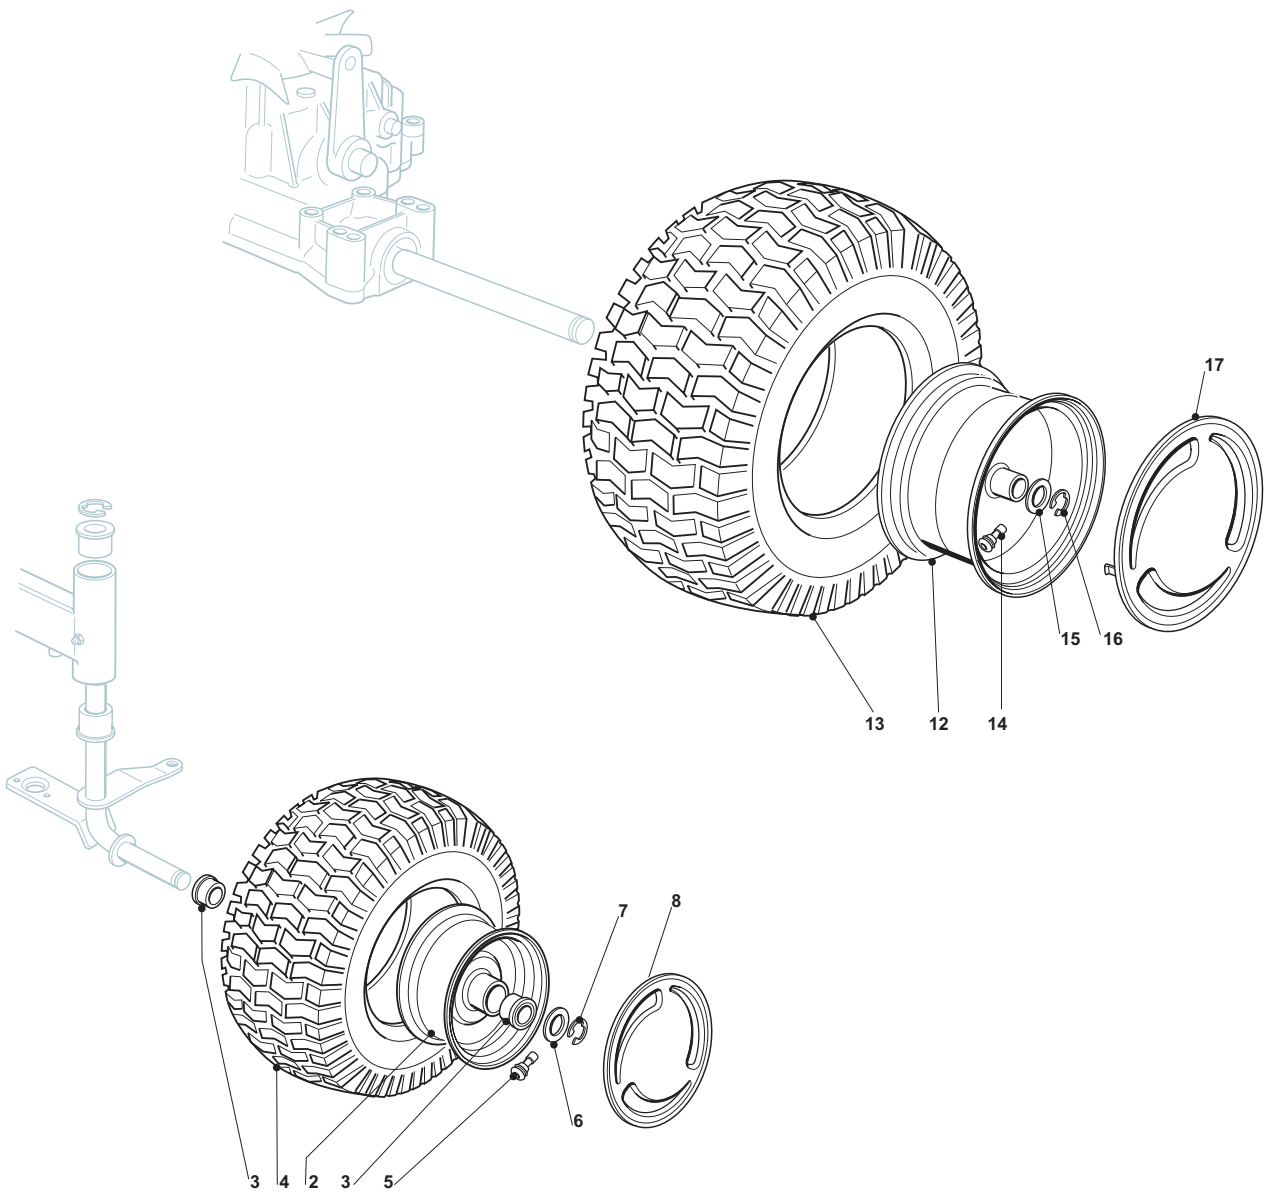

Wheels							
POS	CODE	Q.TY	DESCRIZIONE	DESCRIPTION	DESCRIPTION	BESCHREIBUNG	NOTES
2	182000598/0	2	Cerchio Ruota	Rimm	Bandage Roue	Vorderrad Felger	
3	25122200/2	4	Cuscinetto	Bearing	Roulement	Lager	
4	125590014/0	2	Pneumatico 13 "	Tyre 13 "	Pneu 13 "	Reifen 13 "	
4	127590066/0	2	Pneumatico 15"	Tyre 15"	Pneu 15"	Reifen 15"	
5	25950000/0	2	Valvola	Valve	Soupape	Ventil	
6	25670005/1	2	Rosetta	Washer	Rondelle	Scheibe	
7	12001000/0	2	Anello Elastico	Snap Ring	Anneau Ressort	Sprengring	
8	82110252/0	2	Coprinozzo	Hub Cover	Couvre Moyeu	Nabendeckel	
12	182000599/0	2	Cerchio Ruota	Rimm	Bandage Roue	Hintrerrad Felger	
13	125590015/0	2	Pneumatico	Shoe	Pneu	Reifen	
14	25950000/0	2	Valvola	Valve	Soupape	Ventil	
15	25670005/1	2	Rosetta	Washer	Rondelle	Scheibe	
16	12001010/0	2	Anello Elastico	Snap Ring	Anneau Ressort	Sprengring	
17	82110253/0	2	Copri ruota Post.	Rear Wheel Deck	Couvre Roue Post.	Hinterraddeckel