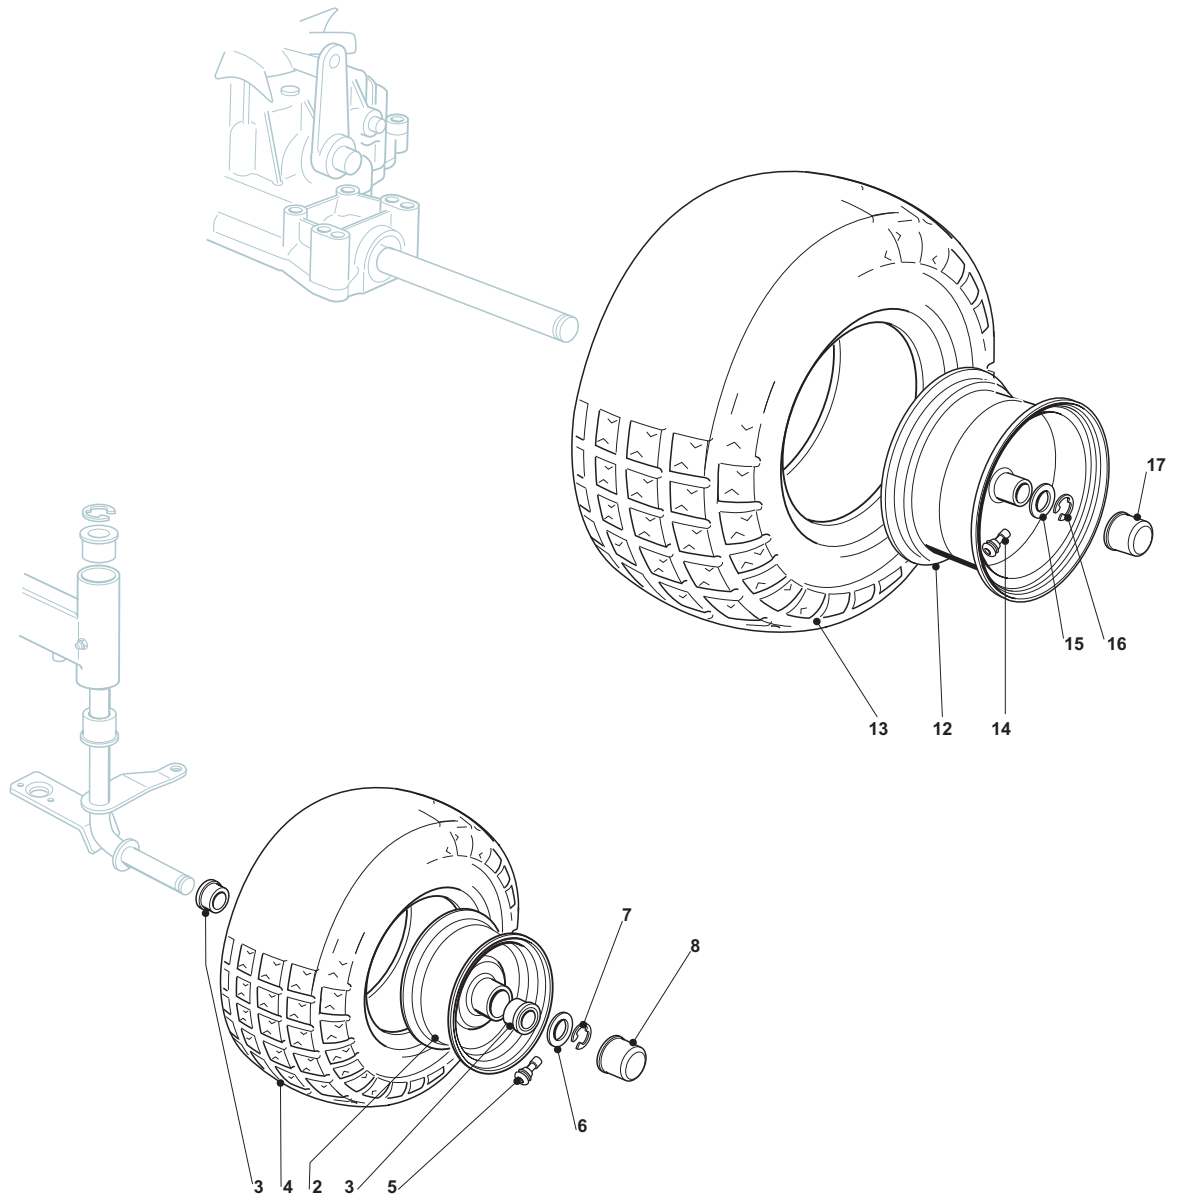

Wheels							
POS	CODE	Q.TY	DESCRIZIONE	DESCRIPTION	DESCRIPTION	BESCHREIBUNG	NOTES
2	82000590/1	2	Cerchio Ruota	Rimm	Bandage Roue	Vorderrad Felger	
3	25122200/2	4	Cuscinetto	Bearing	Roulement	Lager	
4	125590020/0	2	Pneumatico 15"	Tyre 15"	Pneu 15"	Reifen 15"	
5	25950000/0	2	Valvola	Valve	Soupape	Ventil	
6	25670005/1	2	Rosetta	Washer	Rondelle	Scheibe	
7	12001000/0	2	Anello Elastico	Snap Ring	Anneau Ressort	Sprengring	
8	22110230/0	2	Coprimezzo	Hub Cover	Couvre Moyeu	Nabendeckel	
12	82000592/0	2	Cerchio Ruota	Rimm	Bandage Roue	Hinterrad Felger	
13	125590022/0	2	Pneumatico	Tyre	Pneu	Reifen	
14	25950000/0	2	Valvola	Valve	Soupape	Ventil	
15	25670005/1	2	Rosetta	Washer	Rondelle	Scheibe	
16	12001010/0	2	Anello Elastico	Snap Ring	Anneau Ressort	Sprengring	
17	22110230/0	2	Coprimezzo	Hub Cover	Couvre Moyeu	Nabendeckel