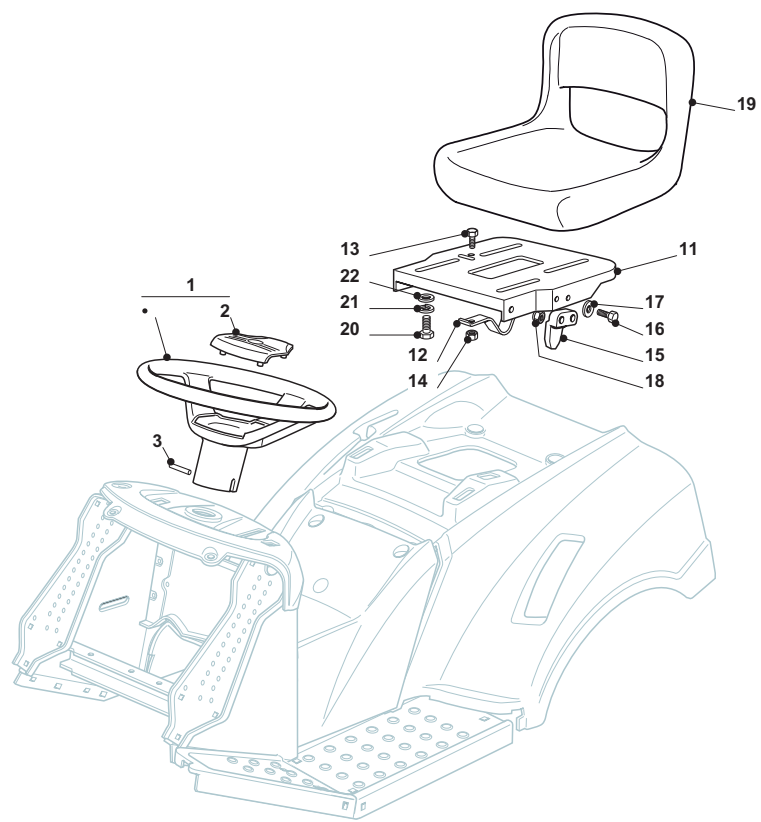

Seat & Steering Wheel							
POS	CODE	Q.TY	DESCRIZIONE	DESCRIPTION	DESCRIPTION	BESCHREIBUNG	NOTES
1	25961209/0	1	Volante	Steering Wheel	Volant	Lenkrad	
2	25580501/0	1	Tappo,Nero	Cap	Bouchon,Noire	Stopfen,Schwarz	
3	12620299/0	1	Spina	Pin	Goupille	Stift	
11	25547033/1	1	Piastra	Plate	Plaque	Platte	
12	25430223/2	1	Molla	Spring	Ressort	Feder	
13	12789000/0	1	Vite	Screw	Vis	Schraube	
14	12154330/0	1	Dado	Nut	Ecrou	Mutter	
15	27063021/1	1	Camma	Cam	Came	Nocken	
16	12789100/0	2	Vite	Screw	Vis	Schraube	
17	12523020/0	2	Rosetta	Washer	Rondelle	Scheibe	
18	12154330/0	2	Dado	Nut	Ecrou	Mutter	
19	25722456/0	1	Sedile	Seat	Siege	Sitz	
20	12793101/0	4	Vite	Screw	Vis	Schraube	
21	12583500/0	4	Grower	Grower	Grower	Grower	
22	12523060/0	4	Rondella	Washer	Rondelle	Scheibe