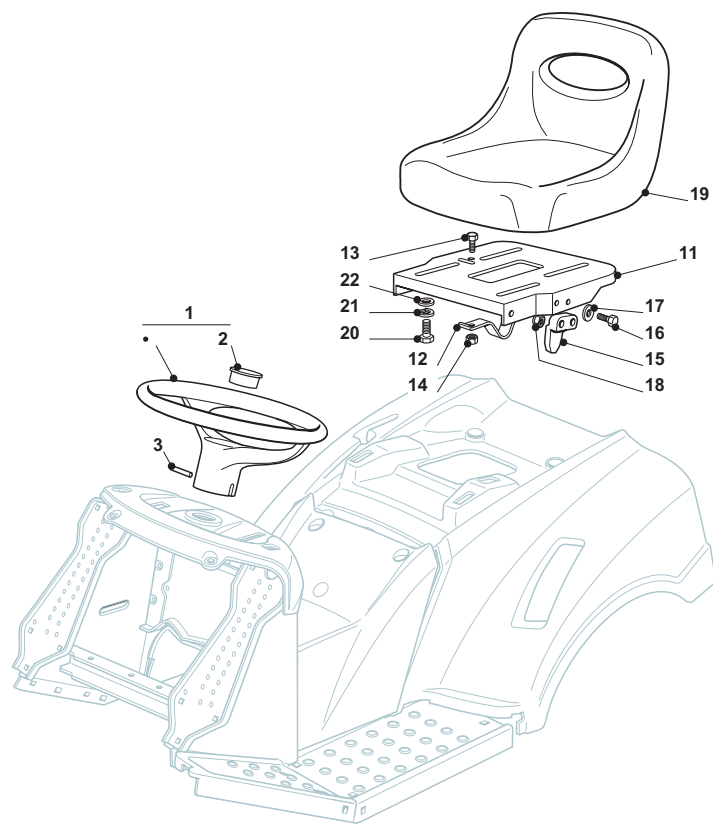

Seat & Steering Wheel							
POS	CODE	Q.TY	DESCRIZIONE	DESCRIPTION	DESCRIPTION	BESCHREIBUNG	NOTES
1	25961201/0	1	Volante	Steering Wheel	Volant	Lenkrad	
2	25120230/0	1	Tappo	Cap	Bouchon	Stopfen	
3	12620299/0	1	Spina	Pin	Goupille	Stift	
11	25547033/1	1	Piastra	Plate	Plaque	Platte	
12	25430223/2	1	Molla	Spring	Ressort	Feder	
13	12789000/0	1	Vite	Screw	Vis	Schraube	
14	12154330/0	1	Dado	Nut	Ecrou	Mutter	
15	27063021/1	1	Camma	Cam	Came	Nocken	
16	12789100/0	2	Vite	Screw	Vis	Schraube	
17	12523020/0	2	Rosetta	Washer	Rondelle	Scheibe	
18	12154330/0	2	Dado	Nut	Ecrou	Mutter	
19	25722453/1	1	Sedile	Seat	Siege	Sitz	
20	12793101/0	4	Vite	Screw	Vis	Schraube	
21	12583500/0	4	Grower	Grower	Grower	Grower	
22	12523060/0	4	Rondella	Washer	Rondelle	Scheibe