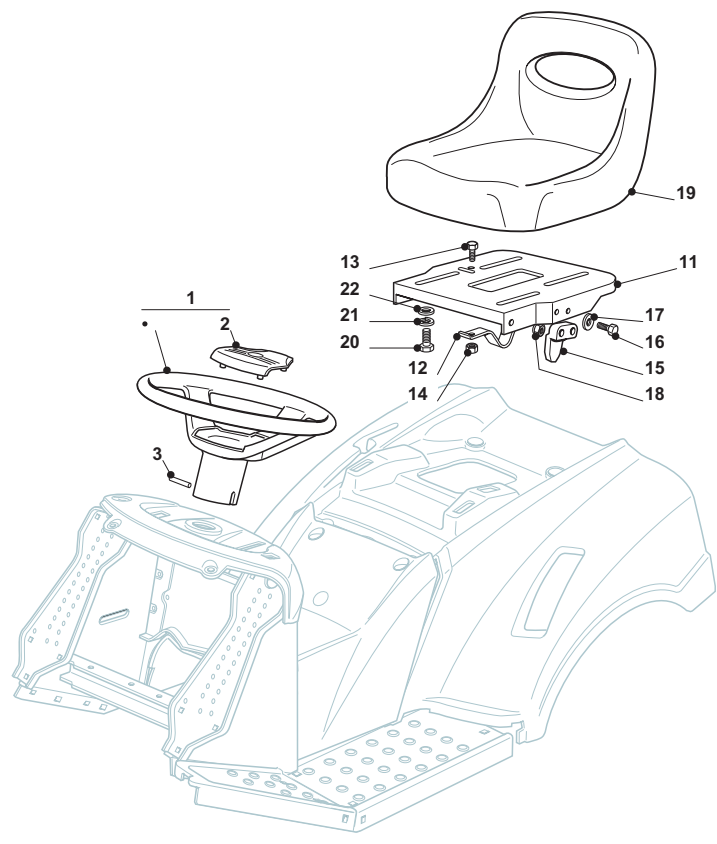

Seat & Steering Wheel							
POS	CODE	Q.TY	DESCRIZIONE	DESCRIPTION	DESCRIPTION	BESCHREIBUNG	NOTES
1	25961216/0	1	Volante,Nero	Steering Wheel	Volant,Noire	Lenkrad,Schwarz	
2	25580501/0	1	Tappo,Nero	Cap	Bouchon,Noire	Stopfen,Schwarz	
3	12620299/0	1	Spina	Pin	Goupille	Stift	
11	25547033/1	1	Piastra	Plate	Plaque	Platte	
12	25430223/2	1	Molla	Spring	Ressort	Feder	
13	12789000/0	1	Vite	Screw	Vis	Schraube	
14	12154330/0	1	Dado	Nut	Ecrou	Mutter	
15	27063021/1	1	Camma	Cam	Came	Nocken	
16	12789100/0	2	Vite	Screw	Vis	Schraube	
17	12523020/0	2	Rosetta	Washer	Rondelle	Scheibe	
18	12154330/0	2	Dado	Nut	Ecrou	Mutter	
19	25722453/1	1	Sedile	Seat	Siege	Sitz	
20	12793101/0	4	Vite	Screw	Vis	Schraube	
21	12583500/0	4	Grower	Grower	Grower	Grower	
22	12523060/0	4	Rondella	Washer	Rondelle	Scheibe