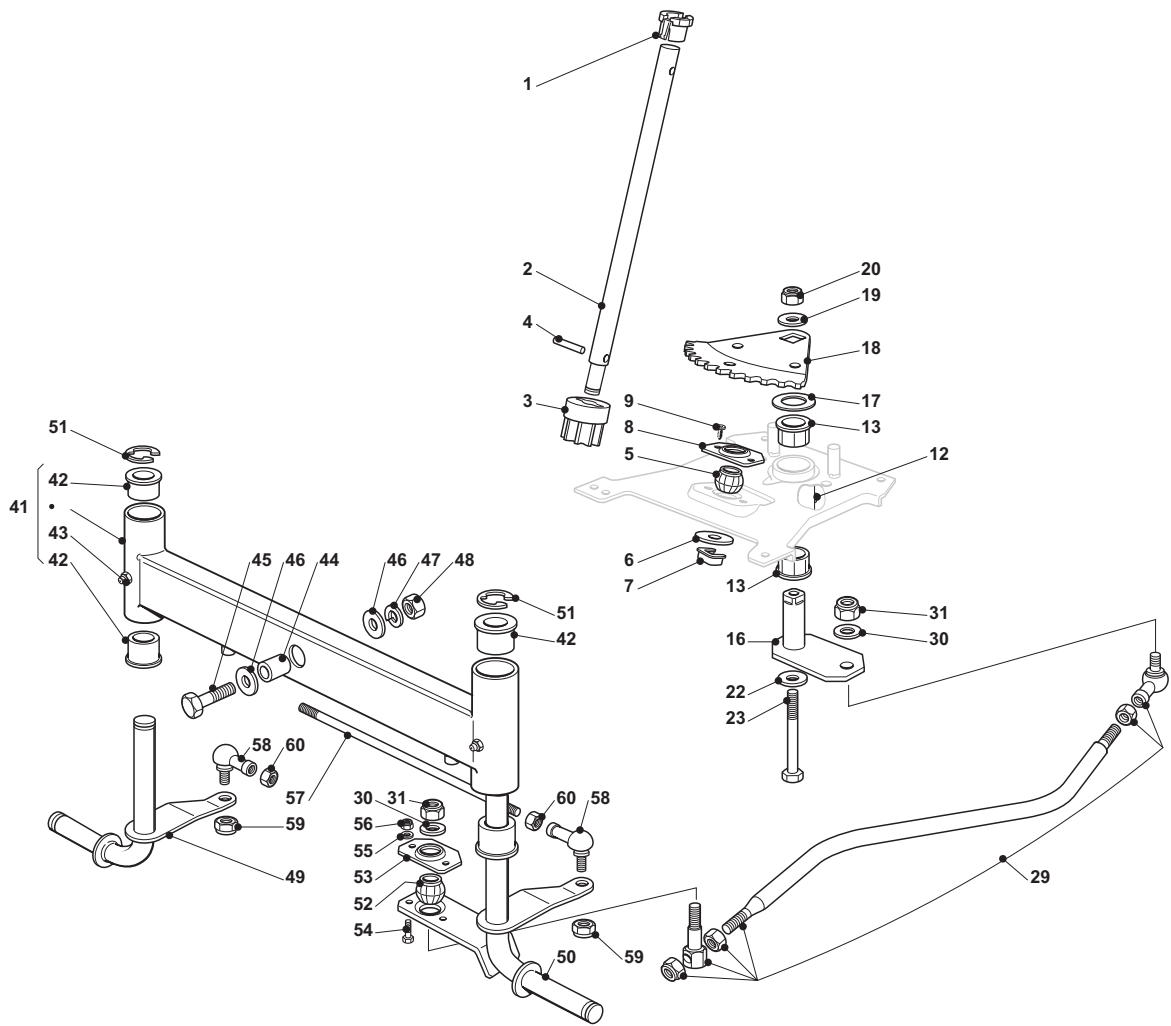

Steering							
POS	CODE	Q.TY	DESCRIZIONE	DESCRIPTION	DESCRIPTION	BESCHREIBUNG	NOTES
1	25038004/0	1	Boccola	Bush	Douille	Büchse	
2	125520006/1	1	Piantone	Steering Column	Tube De Direction	Lenkungsaeule	
3	27570050/0	1	Pignone	Pinion	Pignon	Ritzel	
4	12622650/0	1	Spina	Pin	Goupille	Stift	
5	25743000/0	1	Snodo	Joint	Joint	Gelenk	
6	12521370/0	1	Rondella	Washer	Rondelle	Scheibe	
7	12436030/0	1	Piastrina	Plate	Plaquette	Plattechen	
8	325785213/1	1	Supporto	Support	Support	Halter	
9	12729601/1	2	Vite	Screw	Vis	Schraube	
12	12379511/0	1	Ingrassatore	Grease Dispenser	Graisseur	Fettbüchse	
13	25040624/0	2	Bussola	Bush	Douille	Büchse	
16	382318249/0	1	Leva	Lever	Levier	Hebel	
17	25670019/0	1	Rosetta	Washer	Rondelle	Scheibe	
18	25735513/0	1	Settore	Steering Shaft	Arbre Direction	Lenkungswelle	
19	12523080/0	1	Rosetta	Washer	Rondelle	Scheibe	
20	12155020/0	1	Dado	Nut	Ecrou	Mutter	
22	125670027/0	1	Rosetta	Washer	Rondelle	Scheibe	
23	112794950/0	1	Vite	Screw	Vis	Schraube	
29	382000610/0	1	Asta Com. Sterzo	Steering Rod	Levier Barre De Direction	Lenkungsstab	
30	12523070/0	2	Rondella	Washer	Rondelle	Scheibe	
31	12155010/0	2	Dado	Nut	Ecrou	Mutter	
41	382034036/0	1	Bilanciere Con Boccola Ed Ingrassatore	Equalizer With Bush And Lubricator	Balancier Avec Douille Et Graisseur	Kipphebel Mit Büchse Und Fettbüchse	
42	25034002/1	4	Boccola	Bush	Douille	Büchse	
43	12379511/0	2	Ingrassatore	Grease Dispenser	Graisseur	Fettbüchse	
44	25160016/0	1	Distanziale	Spacer	Entretoise	Entfernungsstück	
45	12692695/0	1	Vite	Screw	Vis	Schraube	
46	12523100/0	2	Rondella	Washer	Rondelle	Scheibe	
47	12587100/0	1	Grower	Grower	Grower	Grower	
48	12295300/0	1	Dado	Nut	Ecrou	Mutter	
49	382230377/0	1	Fusello Destro	Right Stub Axle	Fuseau Droite	Rechter Achsschenkel	
50	382230379/0	1	Fusello Sinistro	Left Stub Axle	Fuseau Gauche	Linker Achsschenkel	
51	12001000/0	2	Anello Elastico	Snap Ring	Anneau Ressort	Sprengring	
52	25743000/0	1	Snodo	Joint	Joint	Gelenk	
53	325785213/1	1	Supporto	Support	Support	Halter	
54	12791213/1	2	Vite	Screw	Vis	Schraube	
55	12521330/0	2	Rosetta	Washer	Rondelle	Scheibe	
56	12154510/0	2	Dado	Nut	Ecrou	Mutter	
57	125840023/0	1	Tirante Colleg. Fuselli	Tie Rod	Tirant	Spannstange	
58	122746609/0	2	Snodo	Joint	Joint	Gelenk	
59	12156602/0	2	Dado	Nut	Ecrou	Mutter	
60	112295201/0	2	Dado	Nut	Ecrou	Mutter