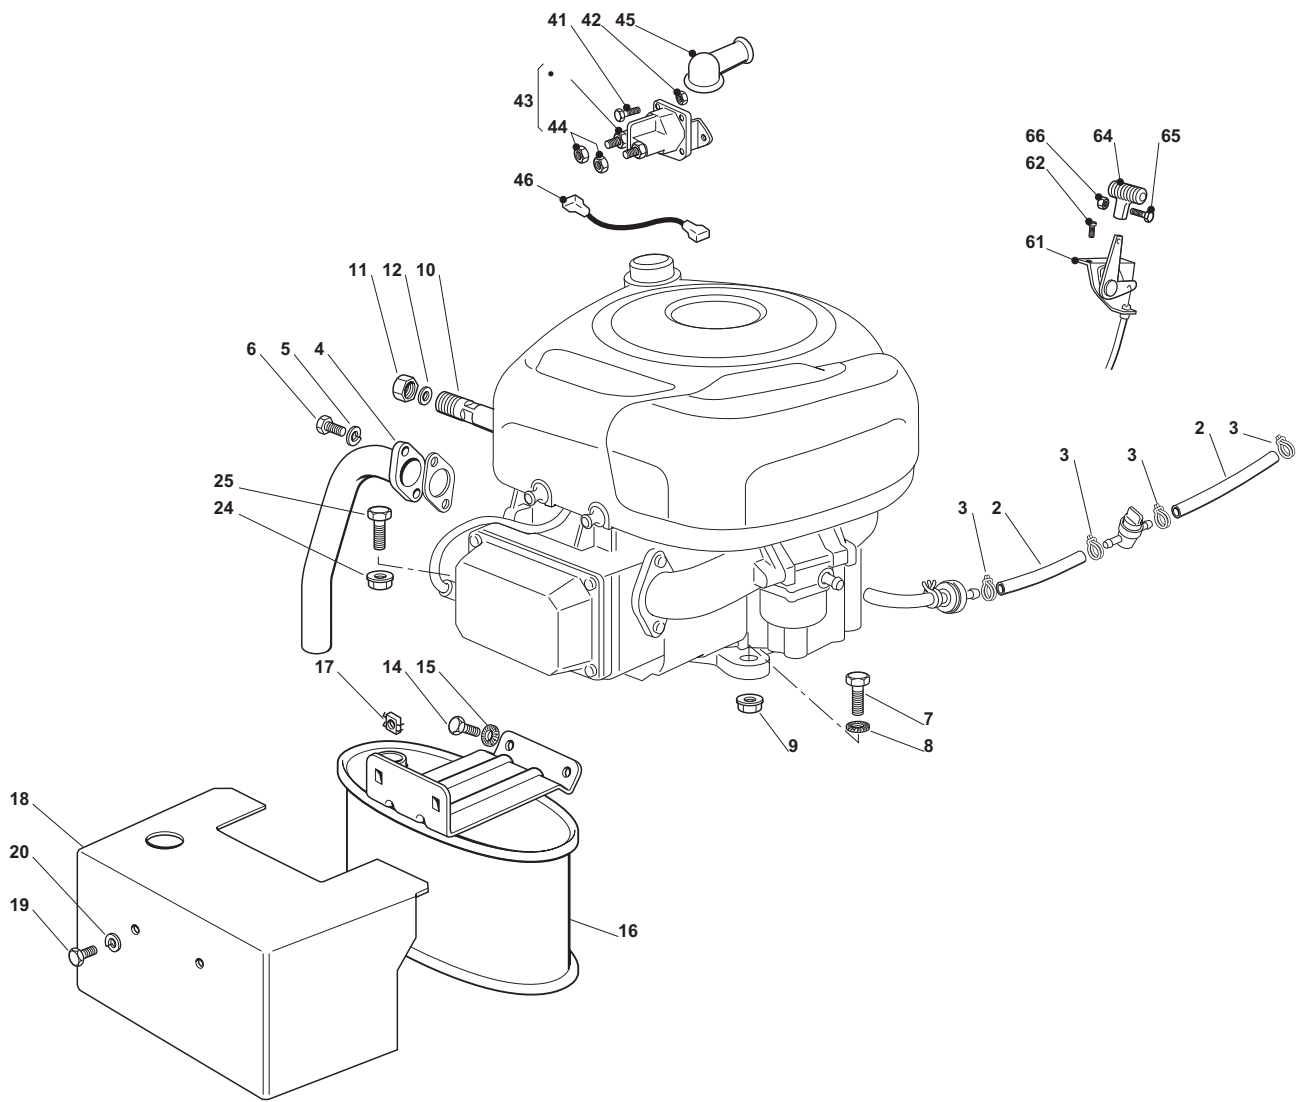

Engine - B&S 11.5 - 12.5 - 13.5 HP

POS	CODE	Q.TY	DESCRIZIONE	DESCRIPTION	DESCRIPTION	BESCHREIBUNG	NOTES
2	25869057/0	1	Tubo Collegamento (1000 Mm)	Connecting Tube (1000 Mm)	Tube De Connexion (1000 Mm)	Verbindungsrohr (1000 Mm)	
3	18375051/1	4	Fascetta	Fair Led	Fixation De Cable	Kabelbefestigung	
4	18738224/0	1	Tubo Scarico	Exhaust Tube	Tube Echappement	Abgasungrohr	
5	12583500/0	2	Grower	Grower	Grower	Grower	
6	12735530/0	2	Vite	Screw	Vis	Schraube	
7	12691115/0	1	Vite	Screw	Vis	Schraube	
8	12540260/0	1	Rondella	Washer	Rondelle	Scheibe	
9	12154210/0	1	Dado	Nut	Ecrou	Mutter	
10	25598050/0	1	Prolunga Scarico Olio	Oil Discharge Extension	Extension Dech. Huile	Öl Abfluss	
11	18737849/0	1	Tappo Per Prolunga	Oil Cap	Bouchon Huile	Oelverschluss	
12	18401001/1	1	Guarnizione	Oil Seal	Garniture	Dichtung	
14	12793102/0	2	Vite	Screw	Vis	Schraube	
15	12540260/0	2	Rondella	Washer	Rondelle	Scheibe	
16	182750010/0	1	Silenziatore	Muffler	Silenceux	Auspuff	
17	12360425/0	2	Dado	Nut (Mech.)	Ecrou	Mutter	
18	82598009/2	1	Protezione	Guard	Protection	Schutzze	
19	12792611/0	2	Vite	Screw	Vis	Schraube	
20	12583500/0	2	Grower	Grower	Grower	Grower	
24	12154210/0	3	Dado	Nut	Ecrou	Mutter	
25	12691100/0	3	Vite	Screw	Vis	Schraube	
41	12791213/1	2	Vite	Screw	Vis	Schraube	
42	12292102/0	2	Dado	Nut	Ecrou	Mutter	
43	18736110/0	1	Relé Avviamento	Starter Relay	Relais D'Allumage	Anlassrelais	
44	12360352/0	2	Dado	Nut	Ecrou	Mutter	
45	18564864/1	1	Cappuccio	Protection	Capuchon	Stecker	
46	25065017/0	1	Cavo Relé Avv.	Cable	Cable	Kabel	
61	82000200/1	1	Acceleratore	Accelerator	Accelérateur	Gas Zug	
62	125943012/0	2	Vite	Screw	Vis	Schraube	
64	25394501/0	1	Manopolina	Handle	Poigne	Griff	
65	12726388/0	1	Vite	Screw	Vis	Schraube	
66	12290800/0	1	Dado	Nut	Ecrou	Mutter