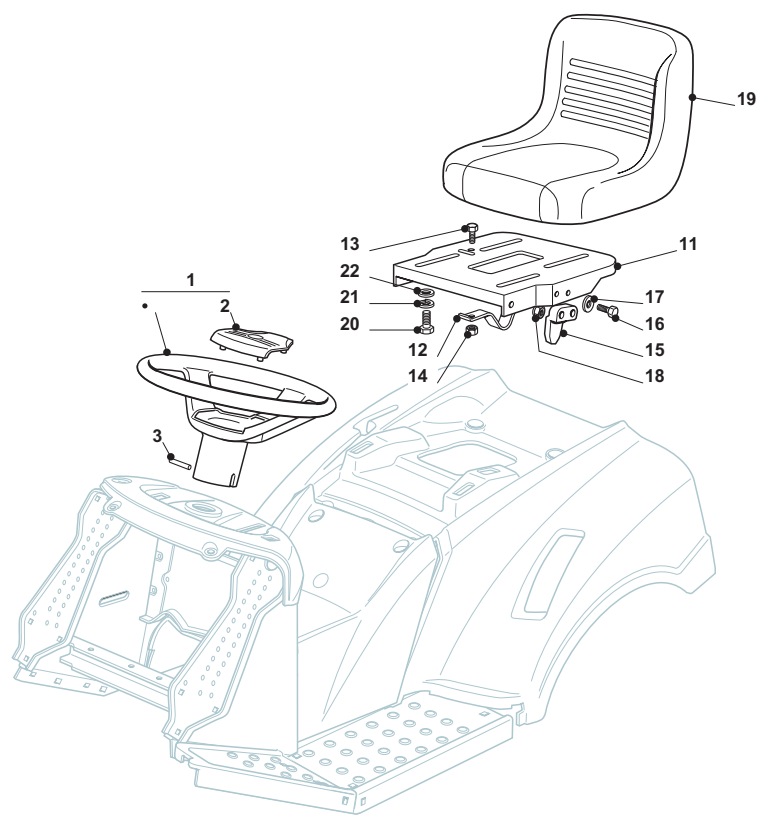

Seat & Steering Wheel							
POS	CODE	Q.TY	DESCRIZIONE	DESCRIPTION	DESCRIPTION	BESCHREIBUNG	NOTES
1	25961216/0	1	Volante,Nero	Steering Wheel	Volant,Noire	Lenkrad,Schwarz	
2	25580501/0	1	Tappo,Nero	Cap	Bouchon,Noire	Stopfen,Schwarz	
3	12620299/0	1	Spina	Pin	Goupille	Stift	
11	25547033/1	1	Piastra	Plate	Plaque	Platte	
12	25430223/2	1	Molla	Spring	Ressort	Feder	
13	12789000/0	1	Vite	Screw	Vis	Schraube	
14	12154330/0	1	Dado	Nut	Ecrou	Mutter	
15	27063021/1	1	Camma	Cam	Came	Nocken	
16	12789100/0	2	Vite	Screw	Vis	Schraube	
17	12523020/0	2	Rosetta	Washer	Rondelle	Scheibe	
18	12154330/0	2	Dado	Nut	Ecrou	Mutter	
19	125722471/0	1	Sedile	Seat	Siege	Sitz	
20	12793101/0	4	Vite	Screw	Vis	Schraube	
21	12583500/0	4	Grower	Grower	Grower	Grower	
22	12523060/0	4	Rondella	Washer	Rondelle	Scheibe