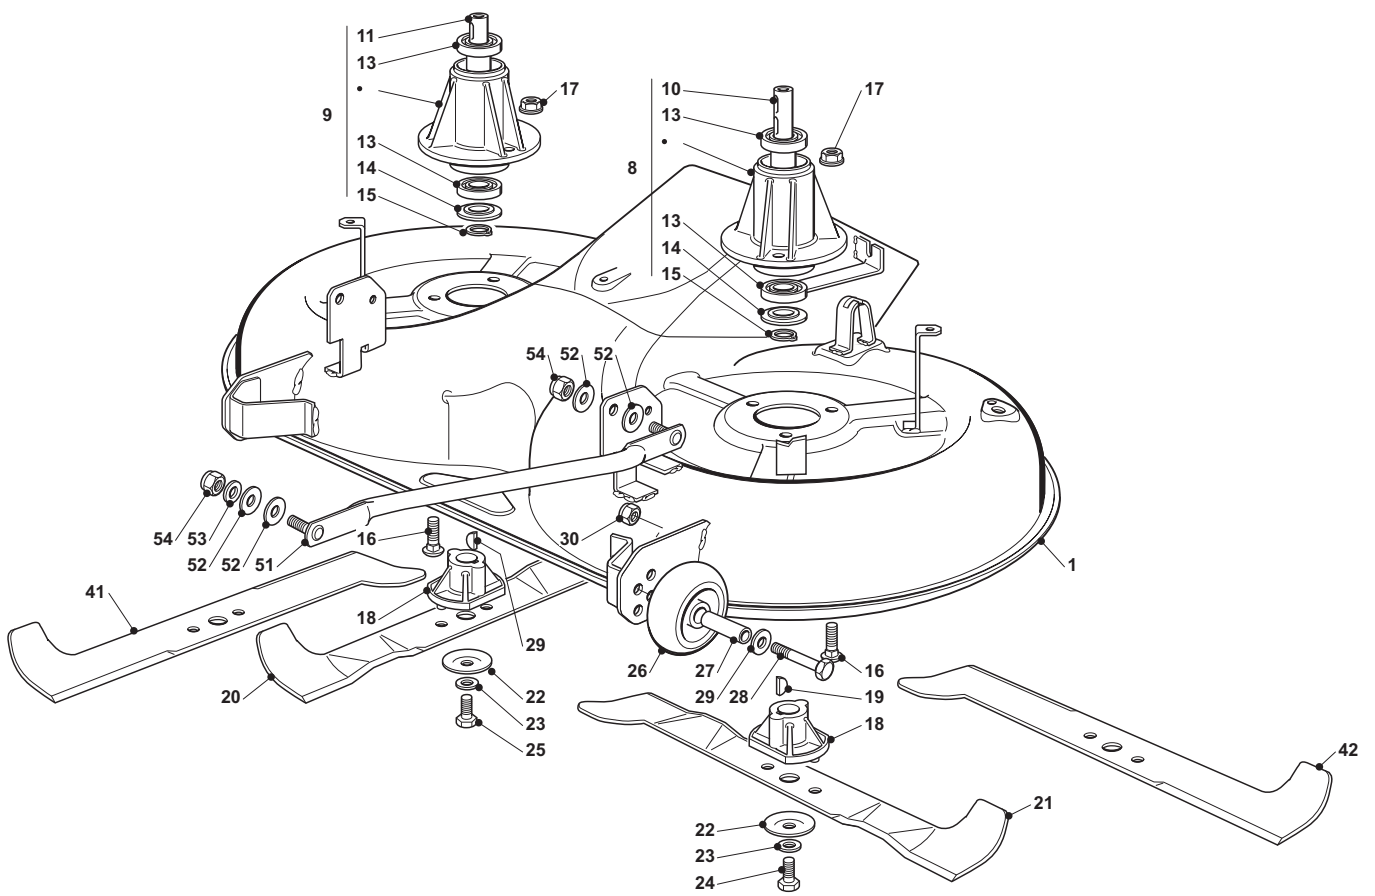

Cutting Plate							
POS	CODE	Q.TY	DESCRIZIONE	DESCRIPTION	DESCRIPTION	BESCHREIBUNG	NOTES
1	382564151/0	1	Piatto Di Taglio Nero	Cutting Plate Black	Plateau De Coupe Noire	Schneidwerkzeug Schwarz	
8	82207200/1	1	Ass. Flangia Principale	Main Shaft Support	Support Arbre Principal	Masserwellehauptsatz	
9	82207201/2	1	Ass. Flangia Secondaria	Secondary Shaft Support	Support Arbre Secondaire	Masserwelle Zweiersatz	
10	25020800/1	1	Albero Lama Principale	Main Blade Shaft	Arbre Lama Principal	Haupt Messerwelle	
11	25020801/2	1	Albero Lama Secondario	Secondary Blade Shaft	Arbre Lama Secondaire	Zweite Messerwelle	
13	119216047/0	4	Cuscinetto	Bearing	Roulement	Kuegellager	
14	25160501/0	2	Disco Parapolvere	Dust Cover	Protege-Poussiere	Staubschuttscheibe	
15	12609260/0	2	Seeger	Seeger	Seeger	Seeger	
16	12818700/0	6	Vite	Screw	Vis	Schraube	
17	12154210/0	6	Dado	Nut	Ecrou	Mutter	
18	25463200/0	2	Mozzo Coltello	Blade Hub	Moyeu Lame	Messerhalter	
19	12139100/0	2	Linguetta	Feather	Clavette	Keil	
20	82004348/0	1	Coltello Destro Mulching, Alettato	Right Blade Mulching, Winged	Lame Droite Mulching, Aillettee	Rechter Messer Mulching, Flügel	
21	82004347/0	1	Coltello Sinistro Mulching, Alettato	Left Blade Mulching, Winged	Lame Gauche Mulching, Aillettee	Linker Messer Mulching, Flügel	
22	22160400/0	2	Disco Elastico	Elastic Washer	Rondelle Elastique	Federscheibe	
23	12523080/0	2	Rosetta	Washer	Rondelle	Scheibe	
24	12735694/0	1	Vite	Screw	Vis	Schraube	
25	12735695/1	1	Vite	Screw	Vis	Schraube	
26	82700001/0	2	Ruotino Antiscalpo Ø 100	Anti Scalp Wheel Ø 100	Roulettes Antiscalp Ø 100	Skalpierschutzrädchen Ø 100	
27	25510072/0	2	Distanziale	Spacer	Entretoise	Entfernungsstück	
28	12692050/0	2	Vite	Screw	Vis	Schraube	
29	12523060/0	2	Rondella	Washer	Rondelle	Scheibe	
30	12293201/0	2	Dado	Nut	Ecrou	Mutter	
41	82004341/1	1	Coltello Destro, Alettato	Right Blade, Winged	Lame Droite, Aillettee	Rechter Messer, Flügel	
42	82004340/1	1	Coltello Sinistro, Alettato	Left Blade, Winged	Lame Gauche, Aillettee	Linker Messer, Flügel	
51	82000474/1	2	Asta Bilanciere	Equalizer Rod	Tige Balancier	Kipphebel	
52	25670008/1	8	Rondella	Washer	Rondelle	Scheibe	
53	12523060/0	2	Rondella	Washer	Rondelle	Scheibe	
54	12156602/0	4	Dado	Nut	Ecrou	Mutter