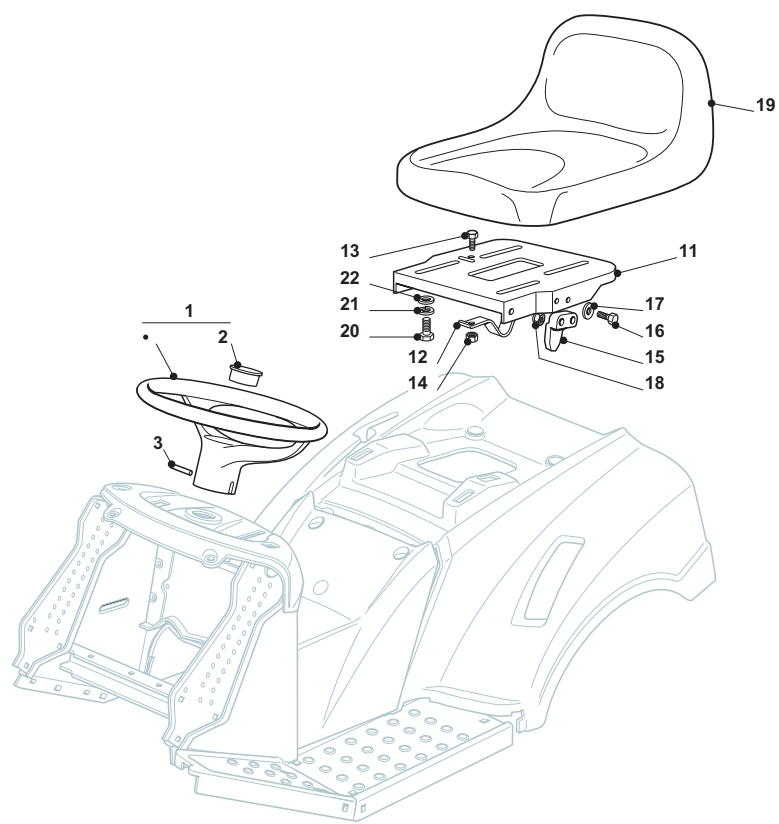

Seat & Steering Wheel							
POS	CODE	Q.TY	DESCRIZIONE	DESCRIPTION	DESCRIPTION	BESCHREIBUNG	NOTES
1	25961201/0	1	Volante	Steering Wheel	Volant	Lenkrad	
2	25120230/0	1	Tappo	Cap	Bouchon	Stopfen	
3	12620299/0	1	Spina	Pin	Goupille	Stift	
11	25547033/1	1	Piastra	Plate	Plaque	Platte	
12	25430223/2	1	Molla	Spring	Ressort	Feder	
13	12789000/0	1	Vite	Screw	Vis	Schraube	
14	12154330/0	1	Dado	Nut	Ecrou	Mutter	
15	27063021/1	1	Camma	Cam	Came	Nocken	
16	12789100/0	2	Vite	Screw	Vis	Schraube	
17	12523020/0	2	Rosetta	Washer	Rondelle	Scheibe	
18	12154330/0	2	Dado	Nut	Ecrou	Mutter	
19	25722453/1	1	Sedile	Seat	Siege	Sitz	
20	12793101/0	4	Vite	Screw	Vis	Schraube	
21	12583500/0	4	Grower	Grower	Grower	Grower	
22	12523060/0	4	Rondella	Washer	Rondelle	Scheibe	