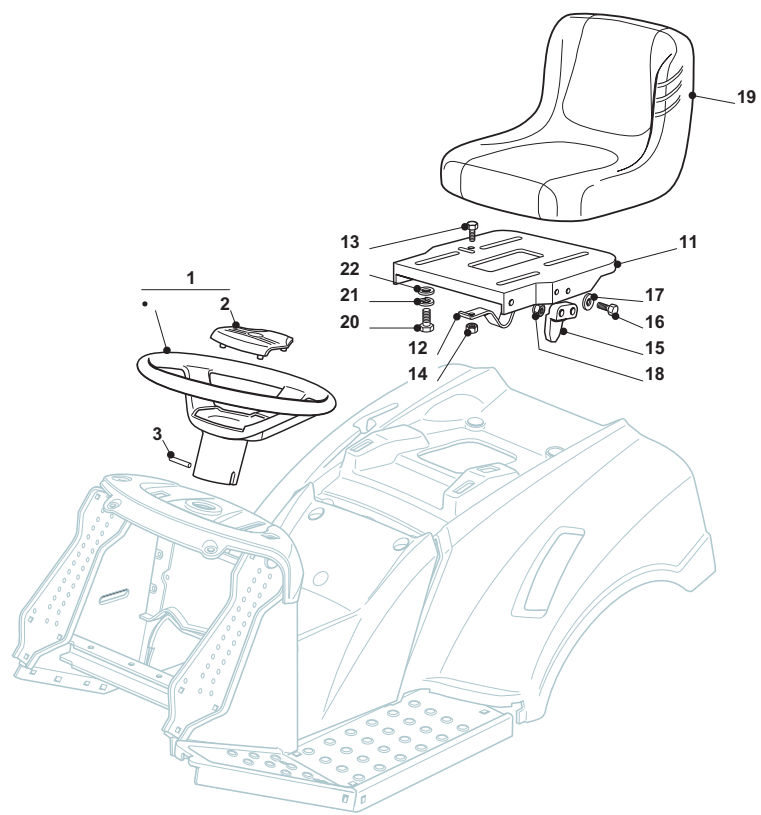

Seat & Steering Wheel							
POS	CODE	Q.TY	DESCRIZIONE	DESCRIPTION	DESCRIPTION	BESCHREIBUNG	NOTES
1	25961212/0	1	Volante,Grigio	Steering Wheel,Grey	Volant,Gris	Lenkrad,Grau	
1	25961216/0	1	Volante,Nero	Steering Wheel,Black	Volant,Noire	Lenkrad,Schwarz	
2	325580500/0	1	Tappo,Grigio	Cap,Grey	Bouchon,Gris	Stopfen,Grau	
2	25580501/0	1	Tappo,Nero	Cap,Black	Bouchon,Noire	Stopfen,Schwarz	
2	325580500/0	1	Tappo,Grigio	Cap	Bouchon,Gris	Stopfen,Grau	
3	12620299/0	1	Spina	Pin	Goupille	Stift	
11	25547033/1	1	Piastra	Plate	Plaque	Platte	
12	25430223/2	1	Molla	Spring	Ressort	Feder	
13	12789000/0	1	Vite	Screw	Vis	Schraube	
14	12154330/0	1	Dado	Nut	Ecrou	Mutter	
15	27063021/1	1	Camma	Cam	Came	Nocken	
16	12789100/0	2	Vite	Screw	Vis	Schraube	
17	12523020/0	2	Rosetta	Washer	Rondelle	Scheibe	
18	12154330/0	2	Dado	Nut	Ecrou	Mutter	
19	25722463/0	1	Sedile	Seat	Siege	Sitz	
20	12793101/0	4	Vite	Screw	Vis	Schraube	
21	12583500/0	4	Grower	Grower	Grower	Grower	
22	12523060/0	4	Rondella	Washer	Rondelle	Scheibe