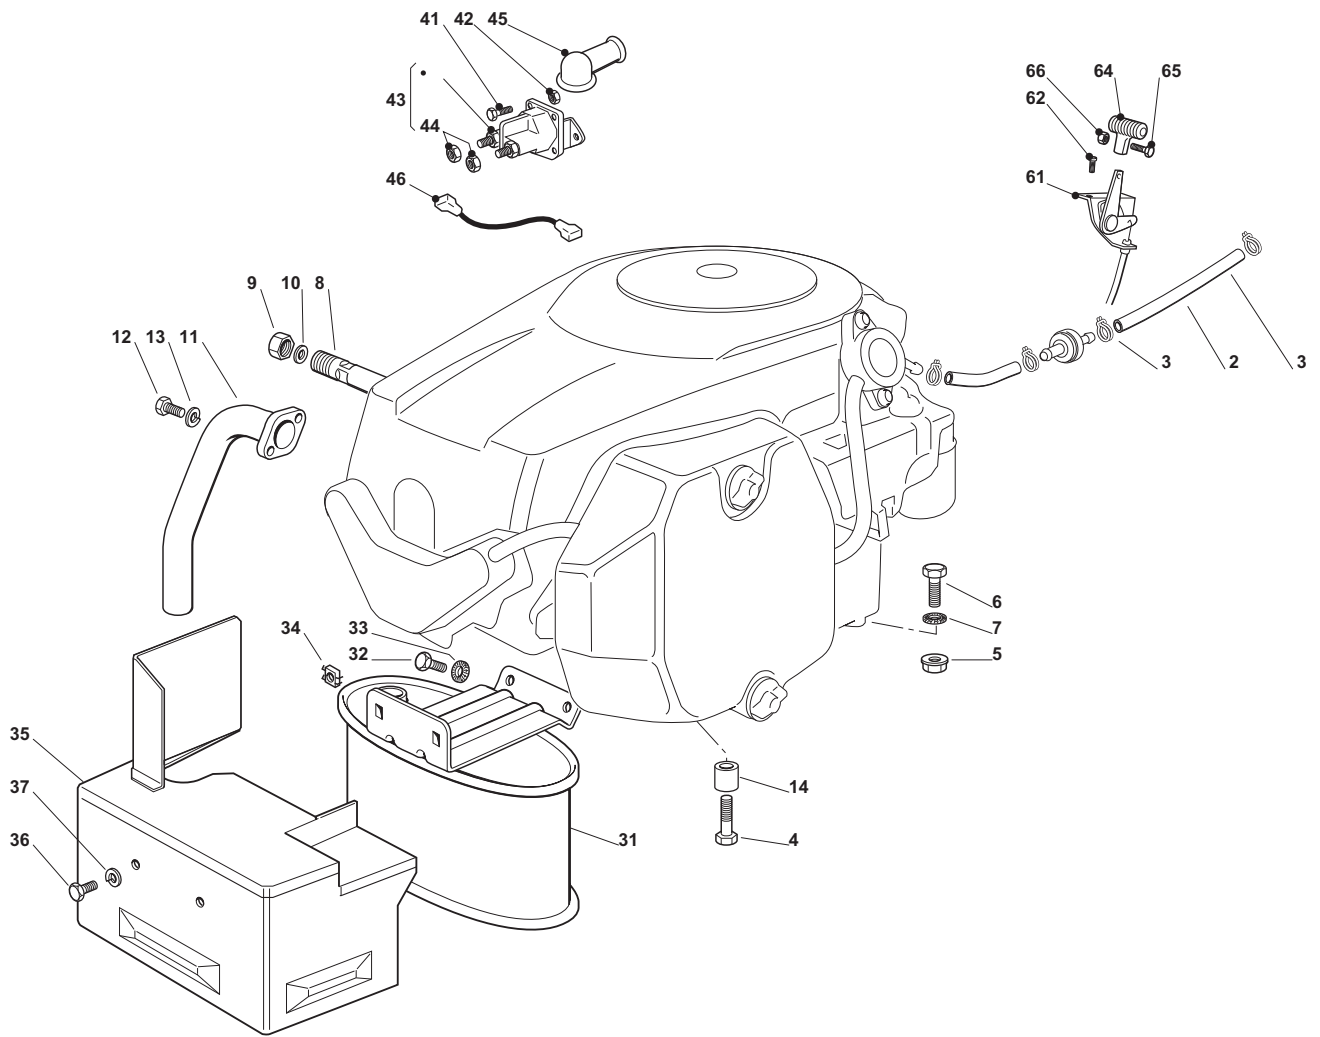

Engine - Kohler 16 HP							
POS	CODE	Q.TY	DESCRIZIONE	DESCRIPTION	DESCRIPTION	BESCHREIBUNG	NOTES
2	25869057/0	1	Tubo Collegamento (1000 Mm)	Connecting Tube (1000 Mm)	Tube De Connexion (1000 Mm)	Verbindungsrohr (1000 Mm)	
3	18375051/1	2	Fascetta	Fair Led	Fixation De Cable	Kabelbefestigung	
4	112735108/1	3	Vite	Screw	Vis	Schraube	
5	12154210/0	1	Dado	Nut	Ecrou	Mutter	
6	12691115/0	1	Vite	Screw	Vis	Schraube	
7	12540260/0	1	Rondella	Washer	Rondelle	Scheibe	
8	27598060/0	1	Prolunga Scarico Olio	Oil Discharge Extension	Extension Dech. Huile	Öl Abfluss	
9	18737849/0	1	Tappo Per Prolunga	Oil Cap	Bouchon Huile	Oelverschluss	
10	18401001/1	1	Guarnizione	Oil Seal	Garniture	Dichtung	
11	18738227/0	1	Tubo Scarico	Exhaust Tube	Tube Echappement	Abgasungrohr	
12	12735530/0	2	Vite	Screw	Vis	Schraube	
13	12583500/0	2	Grower	Grower	Grower	Grower	
14	25160035/0	3	Distanziale	Spacer	Entretoise	Entfernungsstück	
31	182750010/0	1	Silenziatore	Muffler	Silenceux	Auspuff	
32	12793102/0	2	Vite	Screw	Vis	Schraube	
33	12540260/0	2	Rondella	Washer	Rondelle	Scheibe	
34	12360425/0	2	Dado	Nut (Mech.)	Ecrou	Mutter	
35	82598029/0	1	Protezione	Guard	Protection	Schutze	
36	12792611/0	2	Vite	Screw	Vis	Schraube	
37	12583500/0	2	Grower	Grower	Grower	Grower	
41	12791213/1	2	Vite	Screw	Vis	Schraube	
42	12292102/0	2	Dado	Nut	Ecrou	Mutter	
43	18736110/0	1	Relé Avviamento	Starter Relay	Relais D'Allumage	Anlassrelais	
44	12360352/0	2	Dado	Nut	Ecrou	Mutter	
45	18564864/1	1	Cappuccio	Protection	Capuchon	Stecker	
46	25065017/0	1	Cavo Relé Avv.	Cable	Cable	Kabel	
61	82000200/1	1	Acceleratore	Accelerator	Accelérateur	Gas Zug	
62	125943012/0	2	Vite	Screw	Vis	Schraube	
64	25394501/0	1	Manopolina	Handle	Poigne	Griff	
65	12726388/0	1	Vite	Screw	Vis	Schraube	
66	12290800/0	1	Dado	Nut	Ecrou	Mutter