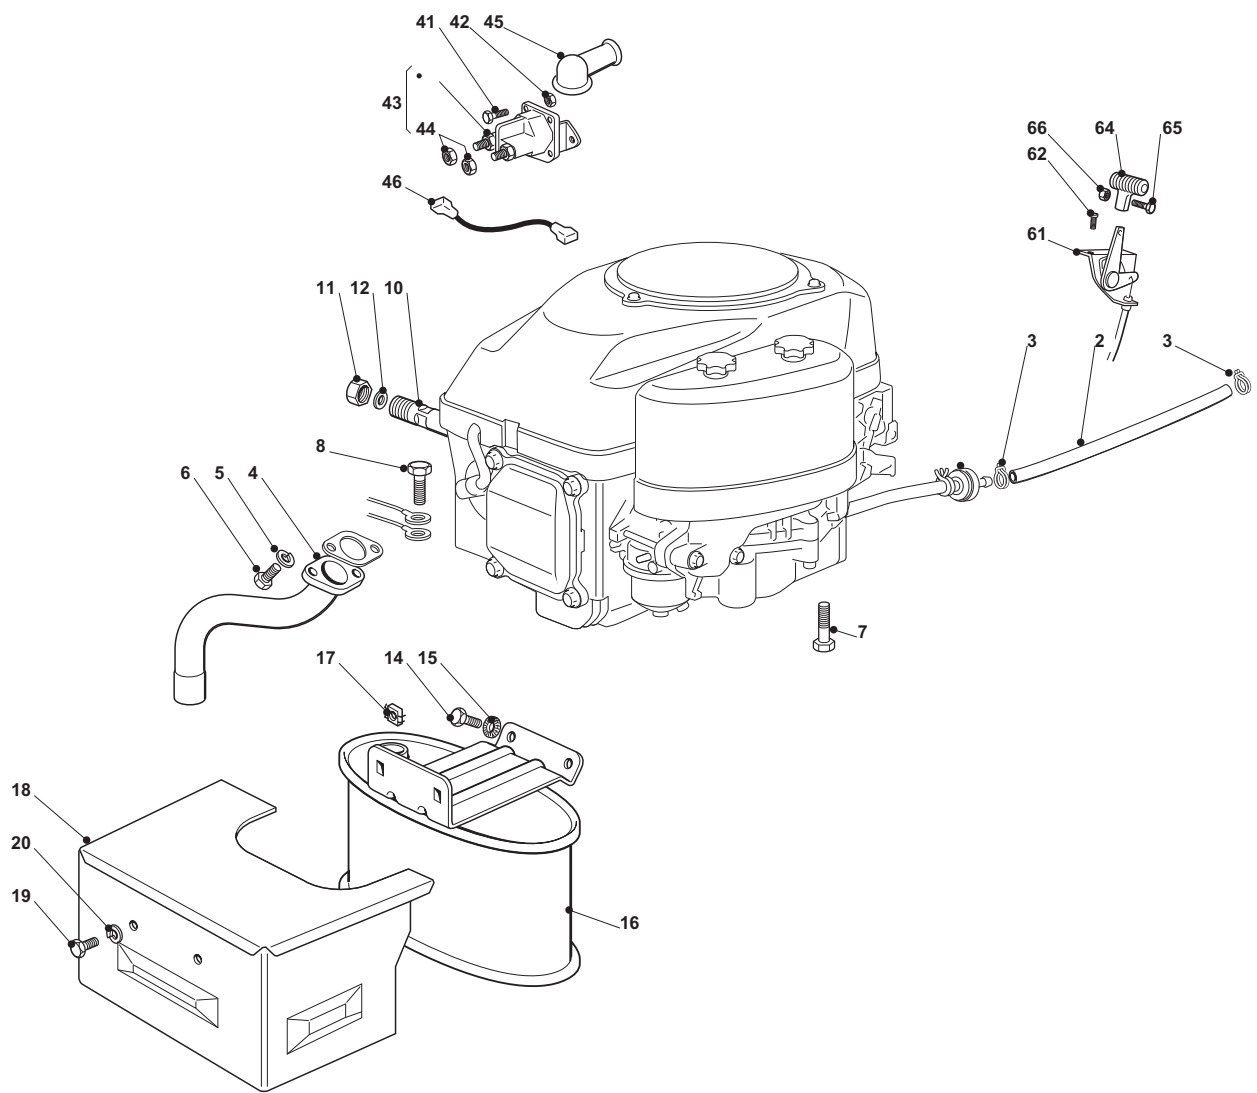

Engine - GGP							
POS	CODE	Q.TY	DESCRIZIONE	DESCRIPTION	DESCRIPTION	BESCHREIBUNG	NOTES
2	25869057/0	1	Tubo Collegamento (1000 Mm)	Connecting Tube (1000 Mm)	Tube De Connexion (1000 Mm)	Verbindungsrohr (1000 Mm)	
3	18375051/1	4	Fascetta	Fair Led	Fixation De Cable	Kabelbefestigung	
4	118738231/1	1	Tubo Scarico	Exhaust Tube	Tube Echappement	Abgasrohr	
5	12583500/0	2	Grower	Grower	Grower	Grower	
6	12737450/0	2	Vite	Screw	Vis	Schraube	
7	112735108/1	4	Vite	Screw	Vis	Schraube	
8	12735599/0	1	Vite	Screw	Vis	Schraube	
10	27598060/0	1	Prolunga Scarico Olio	Oil Discharge Extension	Extension Dech. Huile	Öl Abfluss	
11	18737849/0	1	Tappo Per Prolunga	Oil Cap	Bouchon Huile	Ölverschluss	
12	18401001/1	1	Guarnizione	Oil Seal	Garniture	Dichtung	
14	12793102/0	2	Vite	Screw	Vis	Schraube	
15	12540260/0	2	Rondella	Washer	Rondelle	Scheibe	
16	182750010/0	1	Silenziatore	Muffler	Silenceux	Auspuff	
17	12360425/0	2	Dado	Nut (Mech.)	Ecrou	Mutter	
18	382598039/0	1	Protezione	Guard	Protection	Schutze	
19	12792611/0	2	Vite	Screw	Vis	Schraube	
20	12583500/0	2	Grower	Grower	Grower	Grower	
41	12791213/1	2	Vite	Screw	Vis	Schraube	
42	12292102/0	2	Dado	Nut	Ecrou	Mutter	
43	18736110/0	1	Relé Avviamento	Starter Relay	Relais D'Allumage	Anlassrelais	
44	12360352/0	2	Dado	Nut	Ecrou	Mutter	
45	18564864/1	1	Cappuccio	Protection	Capuchon	Stecker	
46	25065017/0	1	Cavo Relé Avv.	Cable	Cable	Kabel	
61	182000212/0	1	Acceleratore	Accelerator	Accelérateur	Gas Zug	
62	125943012/0	2	Vite	Screw	Vis	Schraube	
64	25394501/0	1	Manopolina	Handle	Poigne	Griff	
65	12726388/0	1	Vite	Screw	Vis	Schraube	
66	12290800/0	1	Dado	Nut	Ecrou	Mutter