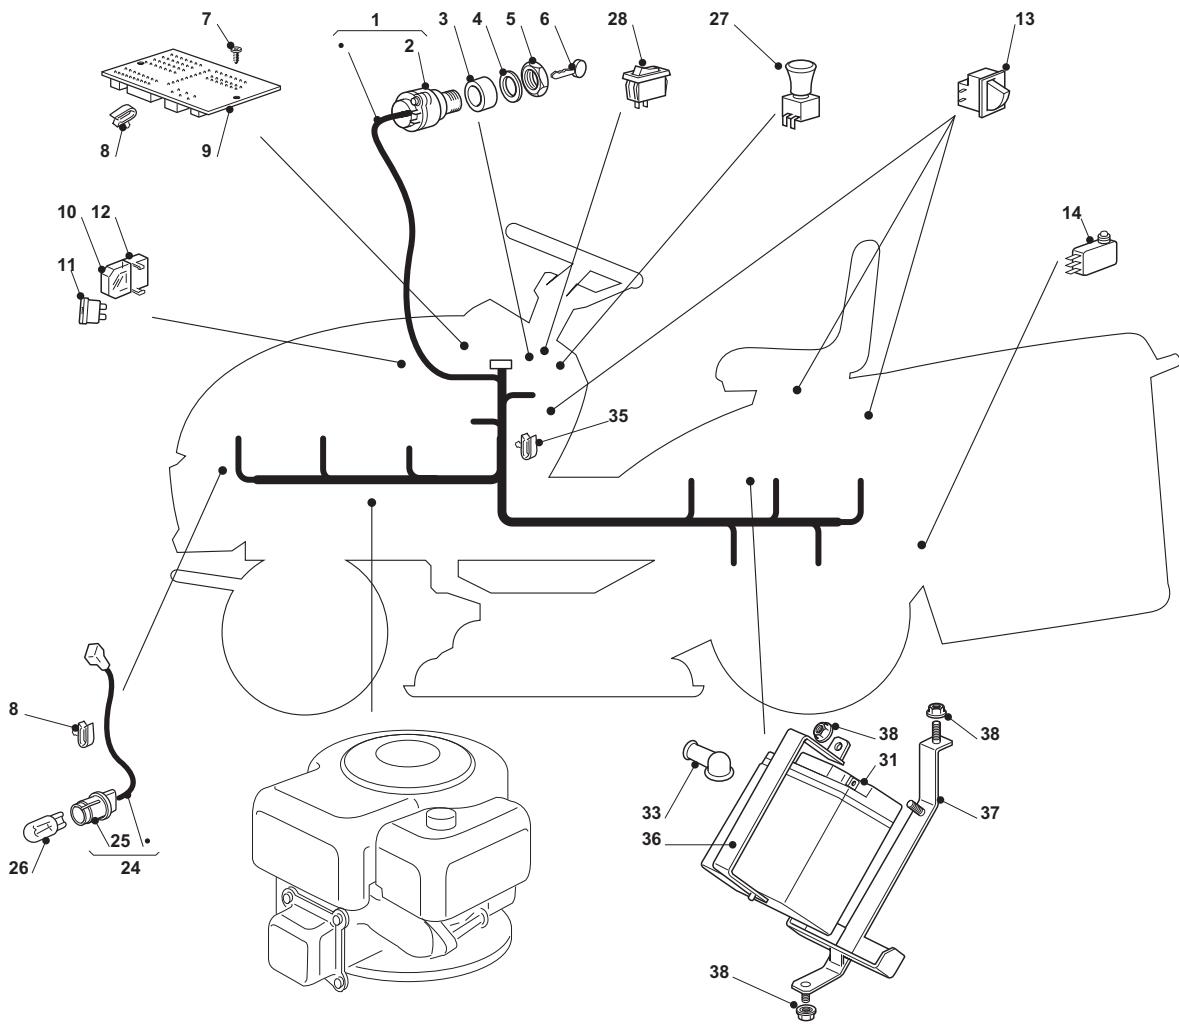

Electrical Parts							
POS	CODE	Q.TY	DESCRIZIONE	DESCRIPTION	DESCRIPTION	BESCHREIBUNG	NOTES
1	182040153/0	1	Cablaggio (B&S - GGP)	Cables Ass.Y (B&S - GGP)	Ens. Cablages (B&S - GGP)	Kabelsatz (B&S - GGP)	
1	182040154/0	1	Cablaggio (Honda)	Cables Ass.Y (Honda)	Ens. Cablages (Honda)	Kabelsatz (Honda)	
2	18450072/0	1	Interruttore Avviam.	Starting Switch	Interrupteur Demarr.	Schalter	
3	18550136/0	1	Distanziale	Spacer	Entretoise	Distanring	
4	18550135/0	1	Rondella	Washer	Rondelle	Scheibe	
5	18400862/0	1	Ghiera	Ringnut	Embout	Nutmutter	
6	18210022/0	1	Chiave Avviamento	Starting Key	Clef A Demarrage	Schlüssel Für Start	
7	12727810/0	3	Vite	Screw	Vis	Schraube	
8	33320506/0	2	Fermacavo	Fairlead	Fixation Cable	Kabelbefestigung	
9	125722430/1	1	Scheda Elettronica (1 Led)	Electronic Card (1 Led)	Carte Electronique (1 Led)	Elektronische Karte (1 Led)	
9	125722431/0	1	Scheda Elettronica (6 Led)	Electronic Card (6 Led)	Carte Electronique (6 Led)	Elektronische Karte (6 Led)	
10	33215000/0	2	Coperchio	Cover	Couvercle	Deckel	
11	33340040/0	1	Fusibile 10A	Fuse 10A	Fusible 10A	Sicherung 10A	
11	33340036/0	1	Fusibile 25 A	Fuse 25 A	Fusible 25 A	Sicherung 25 A	
12	33500007/0	2	Portafusibile	Fuse Carrier	Tableau De Fusible	Sicherunghalter	
13	119410615/0	3	Micro Interruttore	Microswitch	Microinterrupteur	Mikroschalter	
14	19410605/1	1	Micro Sacco Pieno	Full Grasscatc. Micro	Micro Bac Plein	Vollkorb Vorrichtung	
24	82040073/0	1	Cavo Fari	Cable	Cables	Kabel	use only on model NJX;NJS;NJU;NJA
25	33500030/0	2	Portalampane	Lamp Holder	Douille De Lampe	Scheinwerferlampe	
26	18459100/0	2	Lampada	Farilamp For Lights	Lampe Pour Phares	Lampenfassun	
27	18450068/0	1	Interruttore Frizione	Clutch Switch	Interrupteur Embrajage	Kupplung Schalter	
28	18450060/1	1	Interruttore Fari	Farilamp Switch	Interrupteur Phares	Lichten Schalter	
31	18120002/1	1	Batteria	Battery	Batterie	Batterie	
33	18564861/1	1	Cappuccio	Protection	Capuchon	Stecker	
35	33320506/0	9	Fermacavo	Fairlead	Fixation Cable	Kabelbefestigung	
36	27772099/1	1	Staffa	Clamp	Etrier	Bride	
37	382785191/0	1	Supporto Batteria	Battery Support	Support Batterie	Batterie Halter	
38	12155000/0	3	Dado	Nut	Ecrou	Mutter