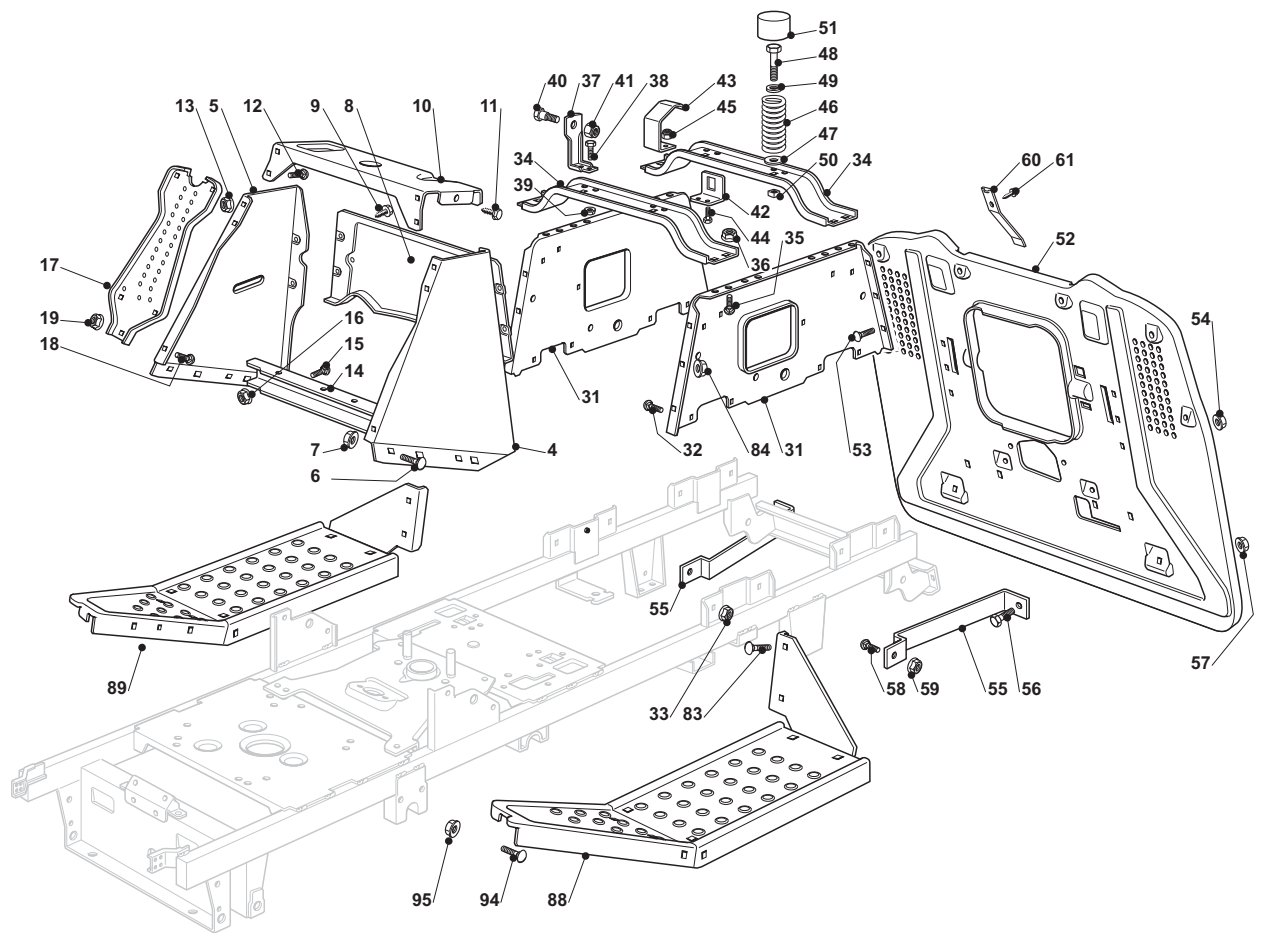

THIS INFORMATION IS NOT INTENDED FOR SALE OR RESALE, AND THIS NOTICE MUST REMAIN ON ALL COPIES.

GLOBAL GARDEN PRODUCTS

Chassis							
POS	CODE	Q.TY	DESCRIZIONE	DESCRIPTION	DESCRIPTION	BESCHREIBUNG	NOTES
4	325785243/1	1	Supp. Cruscotto Sin.	Left Dashboard Supp.	Support Tableau Gauche	Linker Konsolehalter	
5	25785245/0	1	Supp. Cruscotto Destro	Right Dashboard Supp.	Support Tableau Droite	Rechter Konsolehalter	
6	12818690/0	4	Vite	Screw	Vis	Schraube	
7	12293201/0	4	Dado	Nut	Ecrou	Mutter	
8	382785151/1	1	Supp. Cruscotto Posteriore	Rear Dashboard Supp	Support Tableau Arriere	Konsole Hinterrad	
9	12735110/0	4	Vite	Screw	Vis	Schraube	
10	25785255/0	1	Supp. Cruscotto Centr.	Central Dashboard Supp	Support Tableau Centr.	Zentr. Konsole Halter	
11	12735110/0	2	Vite	Screw	Vis	Schraube	
12	12815200/0	4	Vite	Screw	Vis	Schraube	
13	12292102/0	4	Dado	Nut	Ecrou	Mutter	
14	25785241/0	1	Supporto	Support	Support	Halter	
15	12815200/0	2	Vite	Screw	Vis	Schraube	
16	12292102/0	2	Dado	Nut	Ecrou	Mutter	
17	382785153/1	2	Supp. Cruscotto Anteriore	Front Dashboard Supp	Support Tableau Avant	Konsole Vorderrad	
18	12815200/0	2	Vite	Screw	Vis	Schraube	
19	12292102/0	2	Dado	Nut	Ecrou	Mutter	
31	325785249/1	2	Supporto Sedile	Seat Support	Support Siege	Sitzhalter	
32	12815200/0	8	Vite	Screw	Vis	Schraube	
33	12292102/0	8	Dado	Nut	Ecrou	Mutter	
34	325785257/1	2	Supporto Sedile	Seat Support	Support Siege	Sitzhalter	
35	12818690/0	8	Vite	Screw	Vis	Schraube	
36	12293201/0	8	Dado	Nut	Ecrou	Mutter	
37	25755039/0	2	Squadretta	Bracket	Equerre-Support	Winkel	
38	12792611/0	4	Vite	Screw	Vis	Schraube	
39	12293201/0	4	Dado	Nut	Ecrou	Mutter	
40	22524970/2	2	Perno	Pin	Pivot	Bolzen	
41	12155010/0	2	Dado	Nut	Ecrou	Mutter	
42	25755043/0	1	Squadretta	Bracket	Equerre-Support	Winkel	
43	25430253/0	1	Molla	Spring	Ressort	Feder	
44	12789000/0	2	Vite	Screw	Vis	Schraube	
45	12154330/0	2	Dado	Nut	Ecrou	Mutter	
46	125430257/1	2	Molla	Spring	Ressort	Feder	
47	12523070/0	2	Rondella	Washer	Rondelle	Scheibe	
48	12760515/0	2	Vite	Screw	Vis	Schraube	
49	22671653/0	2	Rosetta	Washer	Rondelle	Scheibe	
50	12360425/0	2	Dado	Nut	Ecrou	Mutter	
51	25122000/2	2	Cuffia	Hood	Protecteur	Schutzkasten	
52	382547041/1	1	Piastra	Plate	Plaque	Platte	
53	12792611/0	6	Vite	Screw	Vis	Schraube	
54	12293201/0	6	Dado	Nut	Ecrou	Mutter	
55	25650119/0	2	Rinforzo	Plate Stiffening	Renforcement Plaque	Platteverstaerkug	
56	12792611/0	2	Vite	Screw	Vis	Schraube	
57	12293201/0	2	Dado	Nut	Ecrou	Mutter	
58	12818690/0	2	Vite	Screw	Vis	Schraube	
59	12293201/0	2	Dado	Nut	Ecrou	Mutter	
60	27430554/0	1	Molla	Spring	Ressort	Feder	
61	12735110/0	1	Vite	Screw	Vis	Schraube	
83	12792611/0	4	Vite	Screw	Vis	Schraube	
84	12293201/0	4	Dado	Nut	Ecrou	Mutter	
94	12815200/0	4	Vite	Screw	Vis	Schraube	
95	12292102/0	4	Dado	Nut	Ecrou	Mutter	
102	382510083/0	1	Supporto Pedana Sinistro	Left Footboard Support	Support Marchepied Gauche	Linke Fussbretthalter	
103	382510081/0	1	Supporto Pedana Destro	Right Footboard Support	Support Marchepied Droite	Rechte Fussbretthalter	
104	25110327/0	1	Copripedana Sinistra	Left Footboard Cover	Couvre Marchepied Gau.	Linke Fussbrettdeckel	
105	25110326/0	1	Copripedana Destra	Right Footboard Cover	Couvre Marchepied Dro.	Rechte Fussbrettdeckel	