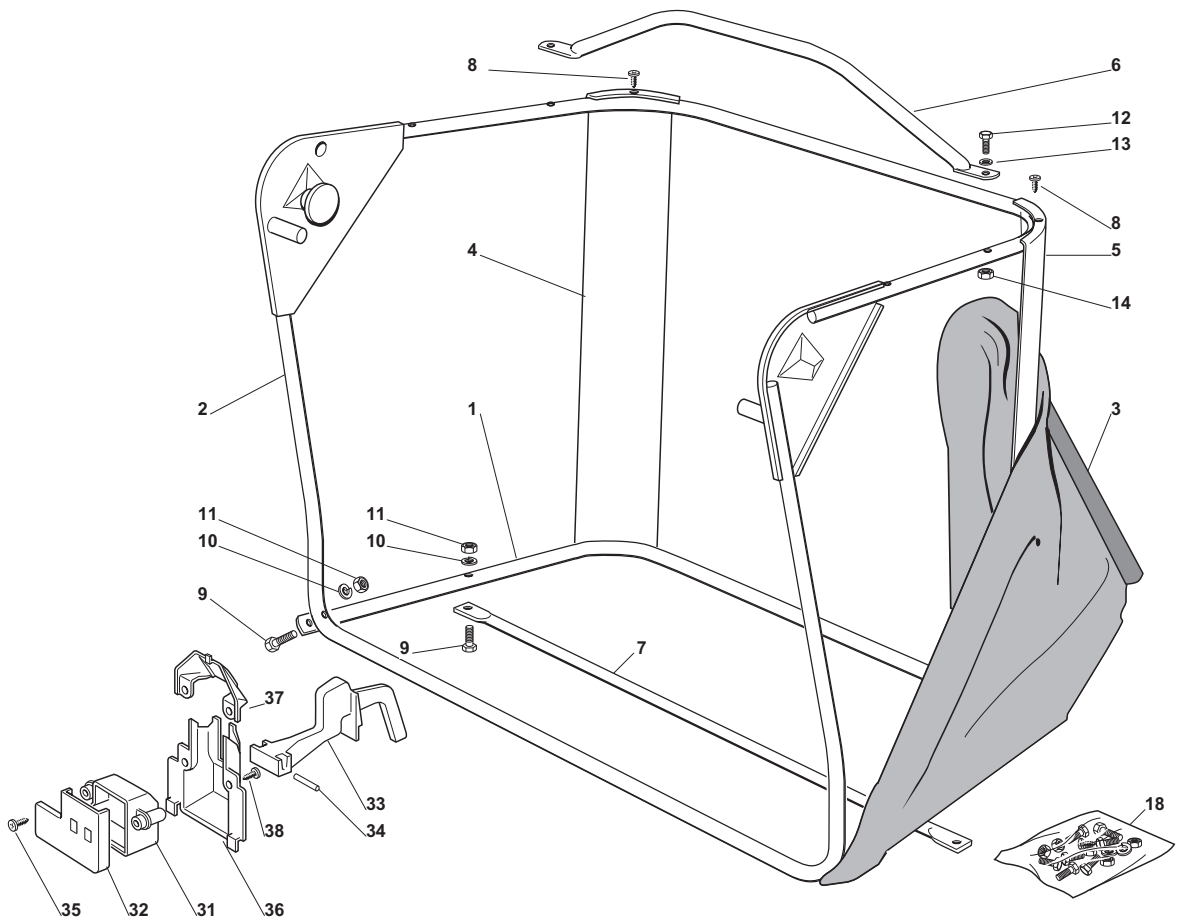

Grasscatcher							
POS	CODE	Q.TY	DESCRIZIONE	DESCRIPTION	DESCRIPTION	BESCHREIBUNG	NOTES
1	84801103/0	1	Telaio Inferiore	Lower Frame	Chassis Inferieur	Untererrahmen	
2	84801105/1	1	Telaio Superiore	Upper Frame	Chassis Superieur	Obererrahmen	
3	184106069/0	1	Confezione Sacco	Grasscatcher	Bac	Sack	
4	27010205/0	1	Angolare Destro	Right Angular Support	Support Angulaire	Rechter Halter	
5	27010207/0	1	Angolare Sinistro	Left Angular Support	Support Angulaire	Linker Halter	
6	84869051/0	1	Tube	Rod	Tige	Stange	
7	84650100/0	1	Rinforzo	Stiffening	Renforcement	Verstaerkung	
8	12729601/1	4	Vite	Screw	Vis	Schraube	
9	12792099/0	4	Vite	Screw	Vis	Schraube	
10	12582101/0	4	Grower	Grower	Grower	Grower	
11	12292100/0	4	Dado	Nut	Ecrou	Mutter	
12	12674701/0	2	Vite	Screw	Vis	Schraube	
13	12521331/0	2	Rosetta	Washer	Rondelle	Scheibe	
14	12154510/0	2	Dado	Nut	Ecrou	Mutter	
18	84180180/0	1	Dotazione Viteria (8÷14)	Screws Outfit (8÷14)	Ensemble Des Vis (8÷14)	Schraubenausruistung (8÷14)	
31	25600041/0	1	Protezione Micro	Micro Protection	Protection Micro	Schutz	
32	25600042/0	1	Coperchio Protezione	Protection Cover	Couvercle Protection	Schutzdeckel	
33	25318124/0	1	Leva	Lever	Levier	Hebel	
34	12400030/0	1	Perno	Pin	Pivot	Bolzen	
35	12728510/0	1	Vite	Screw	Vis	Schraube	
36	25600047/0	1	Protezione Micro	Micro Protection	Protection Micro	Schutz	
37	25600048/0	1	Chiusura Deflettore	Deflector Cover	Couvercle Deflecteur	Abweiserdekel	
38	12728450/0	2	Vite	Screw	Vis	Schraube