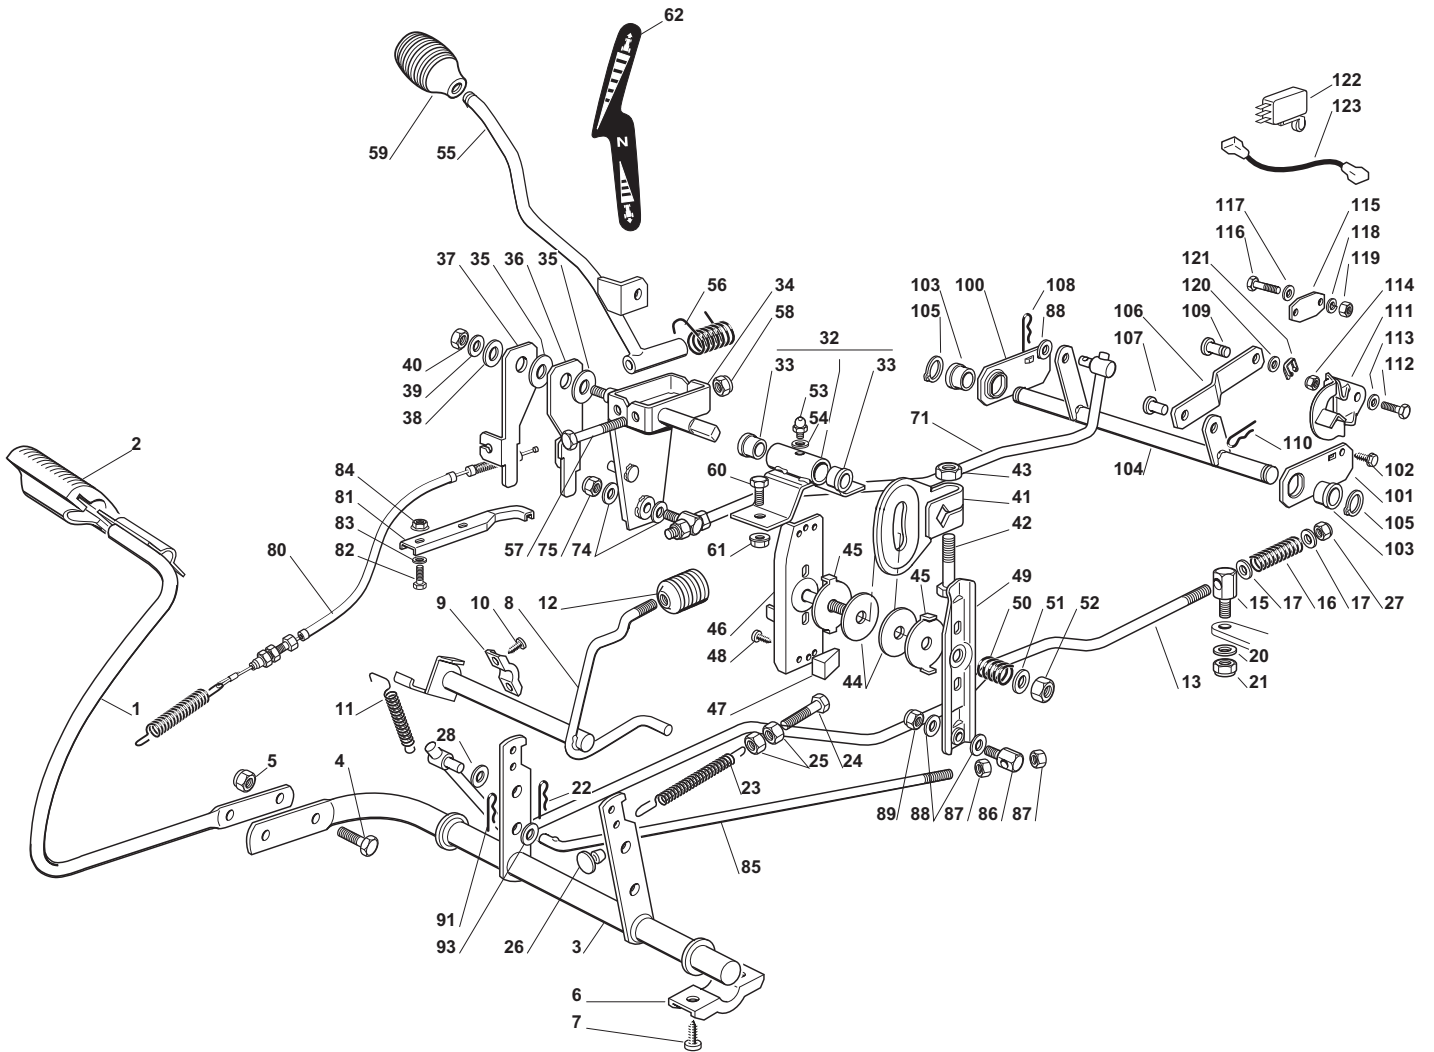

Brake And Gearbox Controls			for model with transmission Hydro-Gear T2-BDBE-2X1A-16X1				
POS	CODE	Q.TY	DESCRIZIONE	DESCRIPTION	DESCRIPTION	BESCHREIBUNG	NOTES
1	84503001/0	1	Pedale	Pedal	Pedal	Pedal	
2	25110267/0	1	Copristaffa	Clamp Cover	Couvre Etrier	Bridedeckel	
3	84001015/1	1	Asse Freno	Axle	Axe	Achse	
4	12793301/0	2	Vite	Screw	Vis	Schraube	
5	12155000/0	2	Dado	Nut	Ecrou	Mutter	
6	27546015/1	2	Piastrina	Plate	Plaque	Platte	
7	12731350/0	4	Vite	Screw	Vis	Schraube	
8	84001011/2	1	Asse Freno	Axle	Axe	Achse	
9	25547049/0	2	Piastrina	Plate	Plaque	Platte	
10	12731601/0	4	Vite	Screw	Vis	Schraube	
11	27430552/0	1	Molla	Spring	Ressort	Feder	
12	27395050/1	1	Manopolina	Knob	Poignee	Knopf	
13	384002088/0	1	Asta	Rod	Barre	Stange	
15	12295200/0	1	Dado	Nut	Ecrou	Mutter	
16	127430588/0	1	Molla	Spring	Ressort	Feder	
17	12521360/0	2	Rondella	Washer	Rondelle	Scheibe	
20	12523050/0	1	Rosetta	Washer	Rondelle	Scheibe	
21	12155000/0	1	Dado	Nut	Ecrou	Mutter	
22	24487997/0	1	Coppiglia	Cotter Pin	Goupille	Splint	
23	125430210/1	1	Molla	Spring	Ressort	Feder	
24	22943005/0	1	Vite	Screw	Vis	Schraube	
25	12293200/0	2	Dado	Nut	Ecrou	Mutter	
26	27275000/0	1	Gommino	Grommet	Caoutchouc	Gummi	
27	12156602/0	1	Dado	Nut	Ecrou	Mutter	
28	25670011/0	1	Rondella	Washer	Rondelle	Scheibe	
32	84773568/0	1	Staffa Con Bussole	Bracket With Bussh	Ingsetrier Avec Douilles	Bride Mit Lagern	
33	27045080/0	2	Bussola	Bushing	Douille	Lager	
34	84773561/0	1	Leva	Lever	Levier	Hebel	
35	22672151/0	2	Rondella	Washer	Rondelle	Scheibe	
36	27772101/0	1	Staffa	Clamp	Etrier	Bride	
37	27772103/0	1	Staffa	Clamp	Etrier	Bride	
38	22672152/0	1	Rondella	Washer	Rondelle	Scheibe	
39	12523060/0	1	Rondella	Washer	Rondelle	Scheibe	
40	12155010/0	1	Dado	Nut	Ecrou	Mutter	
41	27734055/0	1	Settore	Sector	Secteur	Sektor	
42	12794900/0	1	Vite	Screw	Vis	Schraube	
43	12155020/0	1	Dado	Nut	Ecrou	Mutter	
44	27158000/0	2	Disco	Plate	Disque	Scheibe	
45	27670053/0	2	Rondella	Washer	Rondelle	Scheibe	
46	84773565/0	1	Staffa	Clamp	Etrier	Bride	
47	27063020/0	2	Camma	Cam	Came	Nocken	
48	12735110/0	2	Vite	Screw	Vis	Schraube	
49	84773563/0	1	Leva	Lever	Levier	Hebel	
50	27430560/0	1	Molla	Spring	Ressort	Feder	
51	25670008/1	1	Rondella	Washer	Rondelle	Scheibe	
52	12155020/0	1	Dado	Nut	Ecrou	Mutter	
53	12379511/0	1	Ingrassatore	Grease Dispenser	Graisneur	Fettbüchse	
54	12521330/0	1	Rosetta	Washer	Rondelle	Scheibe	
55	84317051/2	1	Leva	Gearshift	Levier	Hebel	
56	25430226/0	1	Molla	Spring	Ressort	Feder	
57	12692050/0	1	Vite	Screw	Vis	Schraube	
58	12155000/0	1	Dado	Nut	Ecrou	Mutter	
59	82394508/0	1	Manopola	Knob	Poignee	Wechsel	
60	12793102/0	2	Vite	Screw	Vis	Schraube	
61	12293201/0	2	Dado	Nut	Ecrou	Mutter	
62	14357702/0	1	Etichetta	Label	Etiquette	Klebzettel	
71	384002092/0	1	Asta	Rod	Barre	Stange	
74	25670011/0	2	Rondella	Washer	Rondelle	Scheibe	
75	12155010/0	1	Dado	Nut	Ecrou	Mutter	
80	84207101/1	1	Filo	Wire	Fil	Kabel	
81	27772105/0	1	Staffa	Clamp	Etrier	Bride	
82	12791400/0	2	Vite	Screw	Vis	Schraube	
83	12521330/0	2	Rosetta	Washer	Rondelle	Scheibe	
84	12292102/0	2	Dado	Nut	Ecrou	Mutter	
85	27034074/0	1	Asta	Rod	Barre	Stange	
86	25510040/1	1	Perno	Pin	Pivot	Bolzen	
87	12293200/0	2	Dado	Nut	Ecrou	Mutter	
88	25670011/0	3	Rondella	Washer	Rondelle	Scheibe	
89	12155010/0	1	Dado	Nut	Ecrou	Mutter	
91	24487997/0	1	Coppiglia	Cotter Pin	Goupille	Splint	
93	25670011/0	2	Rondella	Washer	Rondelle	Scheibe	
100	327546059/0	1	Piastrina	Plate	Plaque	Platte	
101	327546061/0	1	Piastrina	Plate	Plaque	Platte	
102	12735121/0	2	Vite	Screw	Vis	Schraube	
103	25040614/0	2	Bussola	Bush	Douille	Büchse	
104	384001029/0	1	Asse	Axle	Axe	Achse	
105	12608900/0	2	Seeger	Seeger	Seeger	Seeger	
106	327034089/0	1	Asta	Rod	Barre	Stange	
107	27510111/0	1	Perno	Pin	Pivot	Bolzen	
108	24487997/0	1	Coppiglia	Cotter Pin	Goupille	Splint	
109	25510085/0	1	Perno	Pin	Pivot	Bolzen	
110	24487997/0	1	Coppiglia	Cotter Pin	Goupille	Splint	
111	327063023/0	1	Camma	Cam	Came	Nocken	
112	12793102/0	1	Vite	Screw	Vis	Schraube	
113	12521350/0	1	Rondella	Washer	Rondelle	Scheibe	
114	112581100/0	1	Dado	Nut	Ecrou	Mutter	
115	27546019/0	1	Piastrina	Plate	Plaque	Platte