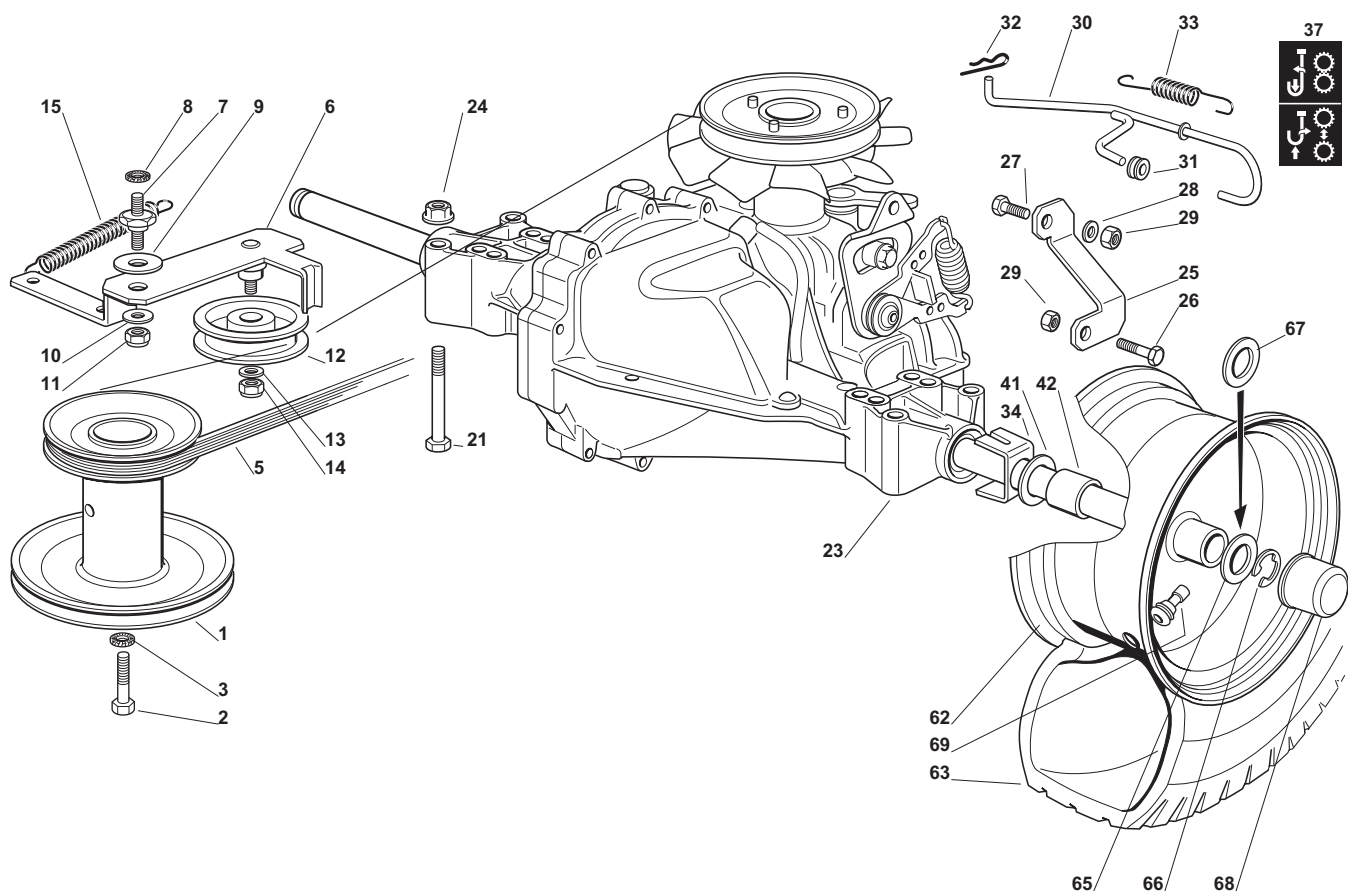

Transmission				for model with transmission Hydro-Gear T2-BDBE-2X1A-16X1			
POS	CODE	Q.TY	DESCRIZIONE	DESCRIPTION	DESCRIPTION	BESCHREIBUNG	NOTES
1	27604005/0	1	Puleggia	Pulley	Poulie	Riemenscheibe	
2	12737310/0	1	Vite	Screw	Vis	Schraube	
3	12543000/0	1	Rosetta	Washer	Rondelle	Scheibe	
5	135061407/0	1	Cinghia	Belt	Courroie	Riemen	
6	84317067/1	1	Leva	Lever	Levier	Hebel	
7	27510096/0	1	Perno	Pin	Pivot	Bolzen	
8	12540260/0	1	Rondella	Washer	Rondelle	Scheibe	
9	22672151/0	1	Rondella	Washer	Rondelle	Scheibe	
10	25670011/0	1	Rondella	Washer	Rondelle	Scheibe	
11	12155010/0	1	Dado	Nut	Ecrou	Mutter	
12	25601554/0	1	Puleggia	Pulley	Poulie	Riemenscheibe	
13	12523060/0	1	Rondella	Washer	Rondelle	Scheibe	
14	12155000/0	1	Dado	Nut	Ecrou	Mutter	
15	22446402/0	1	Molla	Spring	Ressort	Feder	
21	12691800/0	4	Vite	Screw	Vis	Schraube	
23	118400976/2	1	Asse Posteriore	Rear Axle	Axe Arriere	Hinterachse	Hydro-Gear T2-BDBE-2X1A-16X1
24	12154210/0	4	Dado	Nut	Ecrou	Mutter	
25	327787075/0	1	Supporto	Support	Support	Halter	
26	12691400/0	1	Vite	Screw	Vis	Schraube	
27	12793102/0	1	Vite	Screw	Vis	Schraube	
28	12521350/0	1	Rondella	Washer	Rondelle	Scheibe	
29	12155000/0	2	Dado	Nut	Ecrou	Mutter	
30	384002087/0	1	Leva	Lever	Levier	Hebel	
31	18564512/0	1	Passacavo	Fair Lead	Passe Cable	Kabeldurchgang	
32	24487997/0	1	Coppiglia	Cotter Pin	Goupille	Splint	
33	25430213/0	1	Molla	Spring	Ressort	Feder	
34	327670058/0	2	Rondella	Washer	Rondelle	Scheibe	
37	114365167/0	1	Etichetta	Label	Etiquette	Klebzettel	
41	25670006/0	2	Distanziale	Spacer	Entretoise	Entfernungsstück	
42	127160059/0	2	Distanziale	Spacer	Entretoise	Entfernungsstück	
62	184044013/0	2	Cerchio Ruota	Rimm	Bandage Roue	Hintrerrad Felger	
63	127590051/0	2	Pneumatico	Shoe	Pneu	Reifen	
65	25670005/1	2	Rosetta	Washer	Rondelle	Scheibe	
66	12001010/0	2	Anello Elastico	Snap Ring	Anneau Ressort	Sprengring	
67	25670006/0	0-4	Distanziale	Spacer	Entretoise	Entfernungsstück	
68	22110230/0	2	Coprismozzo	Hub Cover	Couvre Moyeu	Nabendeckel	
69	25950000/0	2	Valvola	Valve	Soupape	Ventil