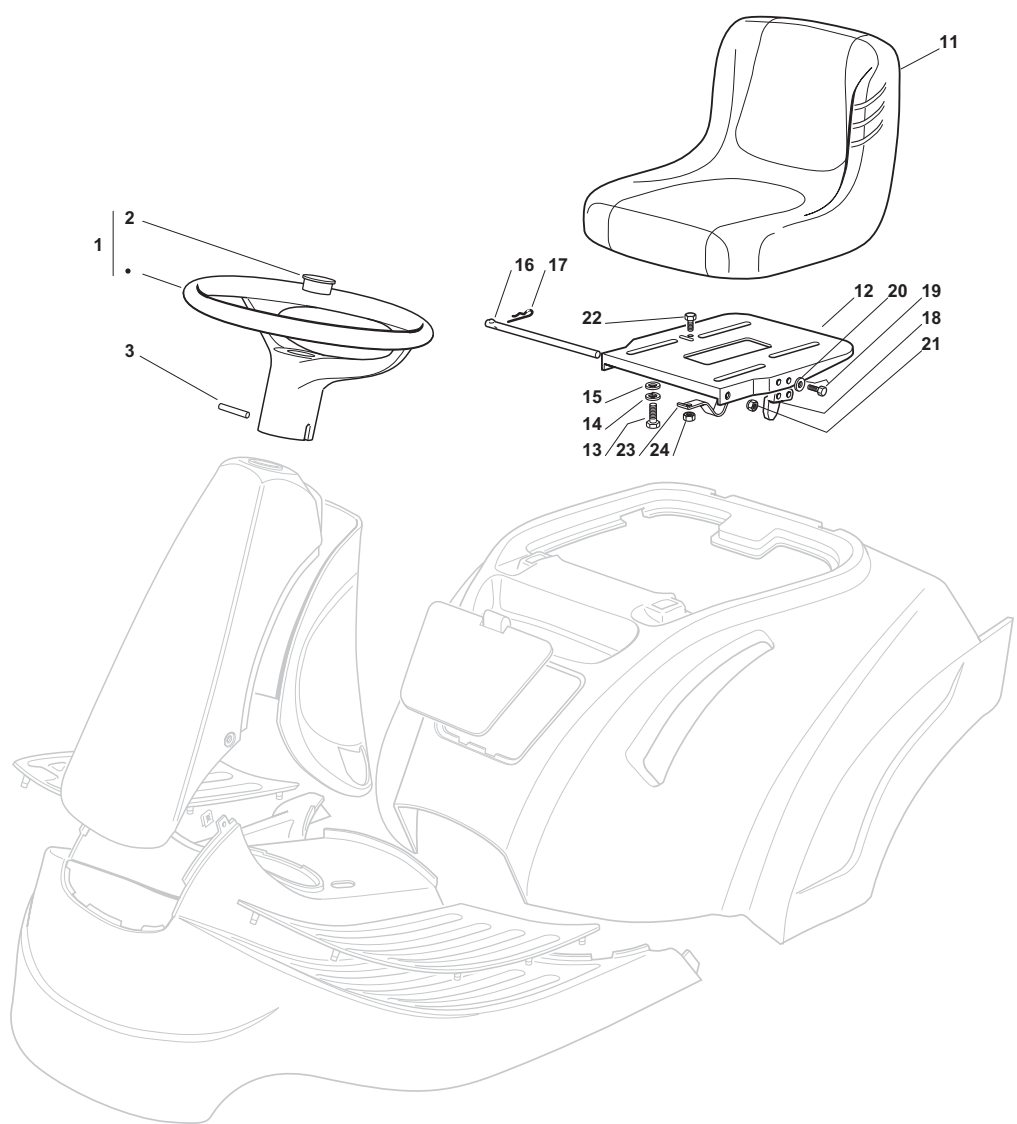

Seat & Steering Wheel							
POS	CODE	Q.TY	DESCRIZIONE	DESCRIPTION	DESCRIPTION	BESCHREIBUNG	NOTES
1	25961201/0	1	Volante	Steering Wheel	Volant	Lenkrad	
2	25120230/0	1	Tappo	Cap	Bouchon	Stopfen	
3	12620299/0	1	Spina	Pin	Goupille	Stift	
11	25722463/0	1	Sedile	Seat	Siege	Sitz	
12	25547033/1	1	Piastra	Plate	Plaque	Platte	
13	12793101/0	4	Vite	Screw	Vis	Schraube	
14	12583500/0	4	Grower	Grower	Grower	Grower	
15	12523060/0	4	Rondella	Washer	Rondelle	Scheibe	
16	27864052/0	1	Perno Sedile	Pin	Pivot	Bolzen	
17	24487997/0	1	Coppiglia	Cotter Pin	Goupille	Splint	
18	27063021/1	1	Camma	Cam	Came	Nocken	
19	12789100/0	2	Vite	Screw	Vis	Schraube	
20	12523020/0	2	Rosetta	Washer	Rondelle	Scheibe	
21	12154330/0	2	Dado	Nut	Ecrou	Mutter	
22	25430223/2	1	Molla	Spring	Ressort	Feder	
23	12789000/0	1	Vite	Screw	Vis	Schraube	
24	12154330/0	1	Dado	Nut	Ecrou	Mutter