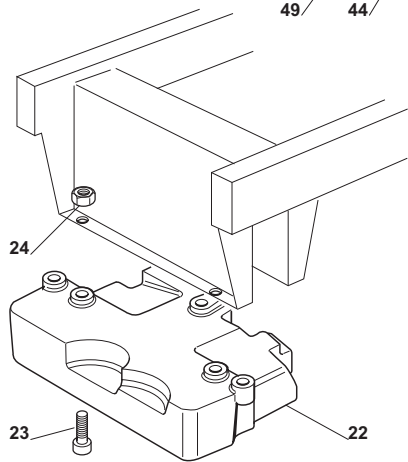

Optionals On Request							
POS	CODE	Q.TY	DESCRIZIONE	DESCRIPTION	DESCRIPTION	BESCHREIBUNG	NOTES
2	84598062/0	1	Protezione Uscita	Ejection Guard	Protection Sortie	Auswurfschutz	
3	27869053/0	1	Tubo Di Aggancio	Support	Sopport	Halter	
4	18566113/0	2	Puntale	Cap	Bouchon	Pfropfen	
5	12674701/0	2	Vite	Screw	Vis	Schraube	
6	12154510/0	2	Dado	Nut	Ecrou	Mutter	
7	25547053/0	1	Piastrina	Plate	Plaquette	Plättchen	
8	12791500/0	1	Vite	Screw	Vis	Schraube	
9	12154510/0	1	Dado	Nut	Ecrou	Mutter	
10	25547049/0	2	Piastrina	Plate	Plaque	Platte	
11	12788910/0	4	Vite	Screw	Vis	Schraube	
12	12523020/0	4	Rosetta	Washer	Rondelle	Scheibe	
13	12154320/0	4	Dado	Nut	Ecrou	Mutter	
14	25510022/0	2	Perno	Pin	Pivot	Bolzen	
15	24487998/0	2	Coppiglia	Cotter Pin	Goupille	Splint	
22	25519997/1	1	Peso	Weight	Poids	Gewicht	
23	12760520/0	3	Vite	Screw	Vis	Schraube	
24	12155000/0	3	Dado	Nut	Ecrou	Mutter	
31	182180090/0	1	Carica Batterie	Battery Charger	Chargeur De Batteries	Batterieladegerät	CE plug
31	182180091/0	1	Carica Batterie (U.K.)	Battery Charger (U.K.)	Chargeur De Batteries (U.K.)	Batterieladegerät (U.K.)	UK plug
42	27140055/0	1	Deflettore Post.	Deflector, Rear	Deflecteur, Arriere	Abweiser, Hinter	
43	27140054/0	1	Deflettore Anter.	Deflector, Front	Deflecteur, Avant	Abweiser, Vorder	
44	12818700/0	1	Vite	Screw	Vis	Schraube	
45	27047013/0	1	Bussola	Bushing	Douille	Lager	
46	22672152/0	1	Rondella	Washer	Rondelle	Scheibe	
47	12155000/0	1	Dado	Nut	Ecrou	Mutter	
48	27394003/2	1	Manico	Handle	Guidon	Stiel	
49	27510116/0	2	Perno	Pin	Pivot	Bolzen	
50	25430229/1	1	Molla	Spring	Ressort	Feder	
51	25280000/1	1	Impugnatura	Handgrip	Branche	Griff	
52	25840011/1	1	Tirante In Gomma	Elastic Tie-Rod	Tirant Elastique	Elastische Zugstäbe	
53	25253004/0	3	Gancio	Hook	Crochet	Haken