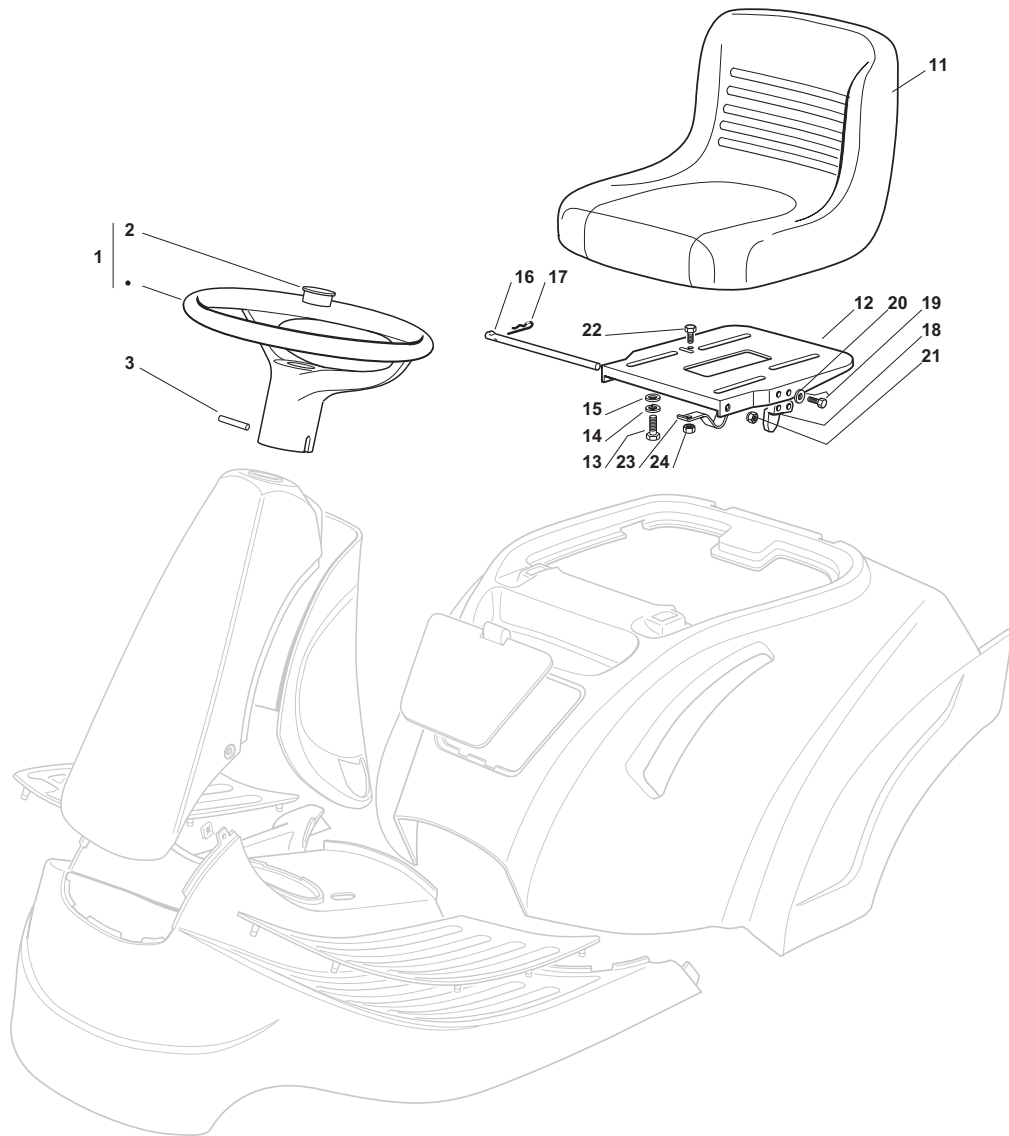

Seat & Steering Wheel							
POS	CODE	Q.TY	DESCRIZIONE	DESCRIPTION	DESCRIPTION	BESCHREIBUNG	NOTES
1	25961201/0	1	Volante	Steering Wheel	Volant	Lenkrad	
2	25120230/0	1	Tappo	Cap	Bouchon	Stopfen	
3	12620299/0	1	Spina	Pin	Goupille	Stift	
11	125722471/0	1	Sedile	Seat	Siege	Sitz	
12	25547033/1	1	Piastra	Plate	Plaque	Platte	
13	12793101/0	4	Vite	Screw	Vis	Schraube	
14	12583500/0	4	Grower	Grower	Grower	Grower	
15	12523060/0	4	Rondella	Washer	Rondelle	Scheibe	
16	27864052/0	1	Perno Sedile	Pin	Pivot	Bolzen	
17	24487997/0	1	Coppiglia	Cotter Pin	Goupille	Splint	
18	27063021/1	1	Camma	Cam	Came	Nocken	
19	12789100/0	2	Vite	Screw	Vis	Schraube	
20	12523020/0	2	Rosetta	Washer	Rondelle	Scheibe	
21	12154330/0	2	Dado	Nut	Ecrou	Mutter	
22	25430223/2	1	Molla	Spring	Ressort	Feder	
23	12789000/0	1	Vite	Screw	Vis	Schraube	
24	12154330/0	1	Dado	Nut	Ecrou	Mutter