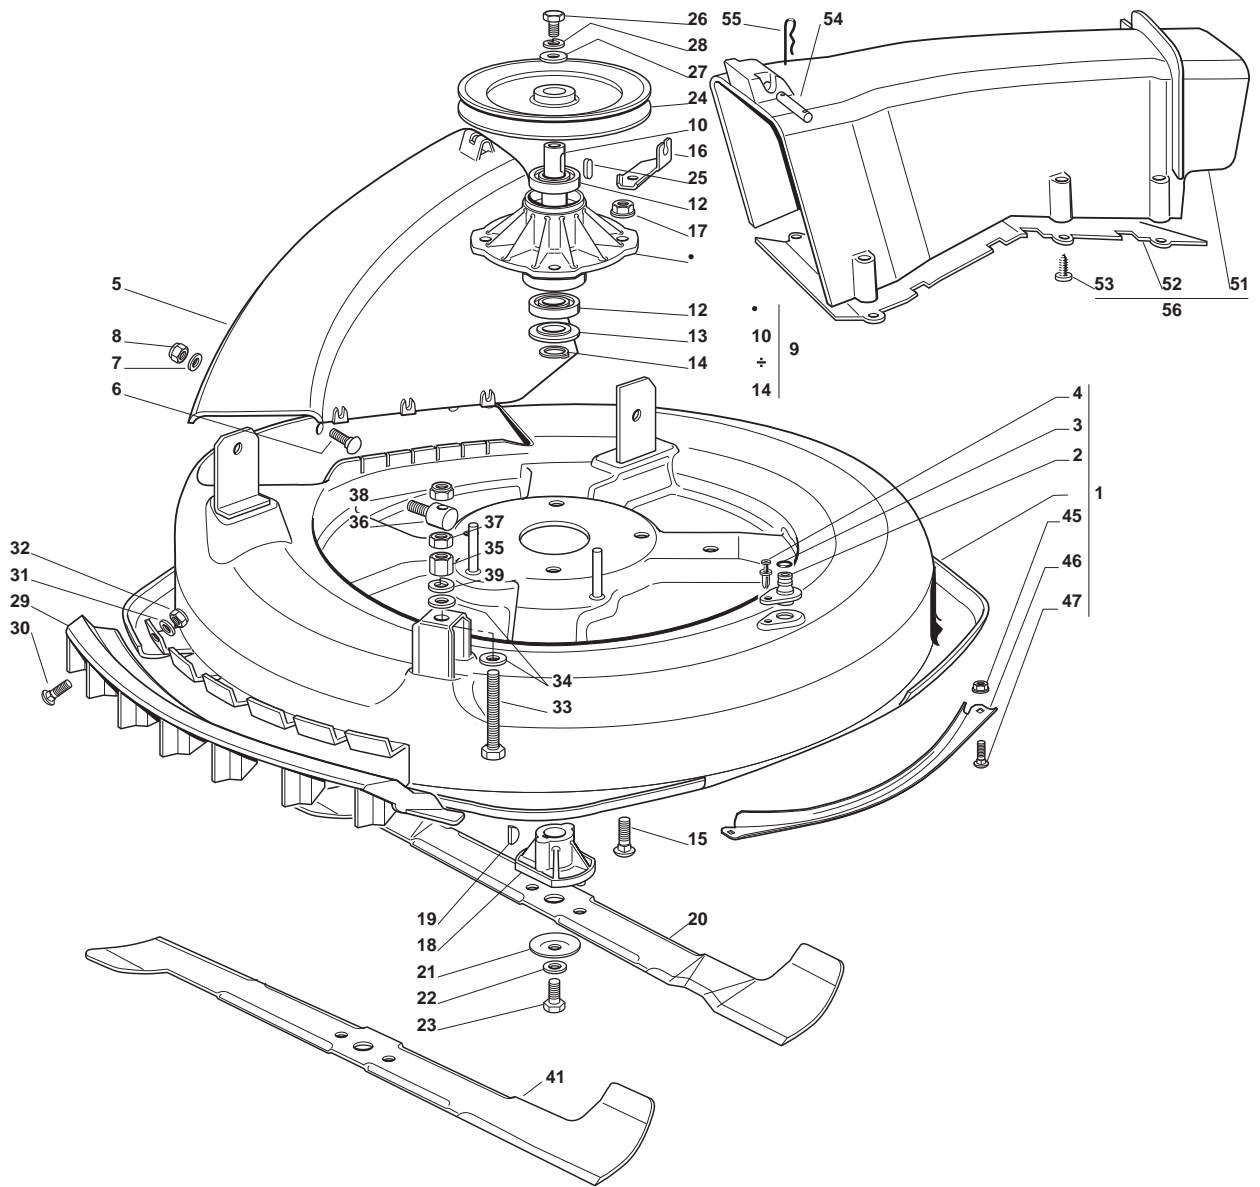

Cutting Plate							
POS	CODE	Q.TY	DESCRIZIONE	DESCRIPTION	DESCRIPTION	BESCHREIBUNG	NOTES
1	384564111/0	1	Piatto, Nero	Plate, Black	Plateau, Noir	Schneid, Schwarz	
1	384564112/0	1	Piatto, Rosso	Plate, Red	Plateau, Rouge	Schneid, Rot	
1	384564113/0	1	Piatto, Giallo	Plate, Yellow	Plateau, Jaune	Schneid, Gelb	
2	25033060/0	1	Attacco Tubo Acqua	Water Hose Connection	Raccord Tuyau D'Eau	Wasseranschluss	
3	19035000/0	1	Anello Or	O Ring	O Ring	O Ring	
4	12500030/0	1	Rivetto	Rivet	Rivet	Niet	
5	27045000/1	1	Bocca Convogliatore	Conveyor Inlet	Bouche Convoyeur	Blechsatzeingang	
6	12815210/0	6	Vite	Screw	Vis	Schraube	
7	12523040/0	6	Rosetta	Washer	Rondelle	Scheibe	
8	12154510/0	6	Dado	Nut	Ecrou	Mutter	
9	84207250/0	1	Ass. Flangia (10÷14)	Flange Ass.Y (10÷14)	Ens. Bride (10÷14)	Nabe, Komplet (10÷14)	
10	27023000/0	1	Albero	Shaft	Arbre	Welle	
12	119216047/0	2	Cuscinetto	Bearing	Roulement	Kuegellager	
13	25160501/0	1	Disco Parapolvere	Dust Cover	Protege-Poussiere	Staubschutzscheibe	
14	12609260/0	1	Seeger	Seeger	Seeger	Seeger	
15	12818700/0	4	Vite	Screw	Vis	Schraube	
16	27787067/0	1	Supporto (Ggp)	Support (Ggp)	Support (Ggp)	Halter (Ggp)	use only on model with GGP engine
17	12154210/0	4	Dado	Nut	Ecrou	Mutter	
18	25463200/0	1	Mozzo Coltello	Blade Hub	Moyeu Lame	Messerhalter	
19	12139100/0	1	Linguetta	Feather	Clavette	Keil	
20	84109503/0	1	Coltello Mulching, Alettato	Blade Mulching, Winged	Lame Mulching, Aillettee	Messer Mulching, Flügel	
21	22160400/0	1	Disco Elastico	Elastic Washer	Rondelle Elastique	Federscheibe	
22	12523080/0	1	Rosetta	Washer	Rondelle	Scheibe	
23	12735694/0	1	Vite	Screw	Vis	Schraube	
24	27604009/0	1	Puleggia	Pulley	Poulie	Riemenscheibe	
25	12139480/0	1	Chiavetta	Key	Clavette	Keil	
26	12793102/0	1	Vite	Screw	Vis	Schraube	
27	25670007/0	1	Rosetta	Washer	Rondelle	Scheibe	
28	12583500/0	1	Grower	Grower	Grower	Grower	
29	27488000/0	1	Griglia Aspirazione	Air Intake Grill	Grille D'Aspiration	Ansauggitter	
30	12815200/0	4	Vite	Screw	Vis	Schraube	
31	12521340/0	4	Rosetta	Washer	Rondelle	Scheibe	
32	12154510/0	4	Dado	Nut	Ecrou	Mutter	
33	12794970/0	1	Vite	Screw	Vis	Schraube	
34	12523080/0	2	Rosetta	Washer	Rondelle	Scheibe	
35	12154250/0	1	Dado	Nut	Ecrou	Mutter	
36	125510007/2	1	Perno	Pin	Pivot	Bolzen	
37	12295200/0	1	Dado	Nut	Ecrou	Mutter	
38	12156602/0	1	Dado	Nut	Ecrou	Mutter	
39	12585100/0	1	Grower	Grower	Grower	Grower	
41	84109502/0	1	Coltello, Alettato	Blade, Winged	Lame, Aillettee	Messer, Flügel	
45	112154510/0	4	Dado	Nut	Ecrou	Mutter	
46	327543009/0	2	Profilo Piatto, Nero	Deck Profile, Black	Profil Plateau, Noir	Schneid Profil, Schwarz	
46	327543011/0	2	Profilo Piatto, Rosso	Deck Profile, Red	Profil Plateau, Rouge	Schneid Profil, Rot	
46	327543013/0	2	Profilo Piatto, Giallo	Deck Profile, Yellow	Profil Plateau, Jaune	Schneid Profil, Gelb	
47	112815210/0	4	Vite	Screw	Vis	Schraube	
51	27107501/0	1	Convogliatore	Conveyor	Convoyeur	Blechsatz	
52	27140051/1	1	Deflettore	Deflector	Deflecteur	Abweiser	
53	12735402/0	8	Vite	Screw	Vis	Schraube	
54	27510097/1	1	Perno	Pin	Pivot	Bolzen	
55	24487997/0	2	Coppiglia	Cotter Pin	Goupille	Splint	
56	84108051/0	1	Ass. Convogliatore (51, 52, 53)	Conveyor Ass.Y (51, 52, 53)	Ens. Convoyeur (51, 52, 53)	Blechsatz, Komplet (51, 52, 53)