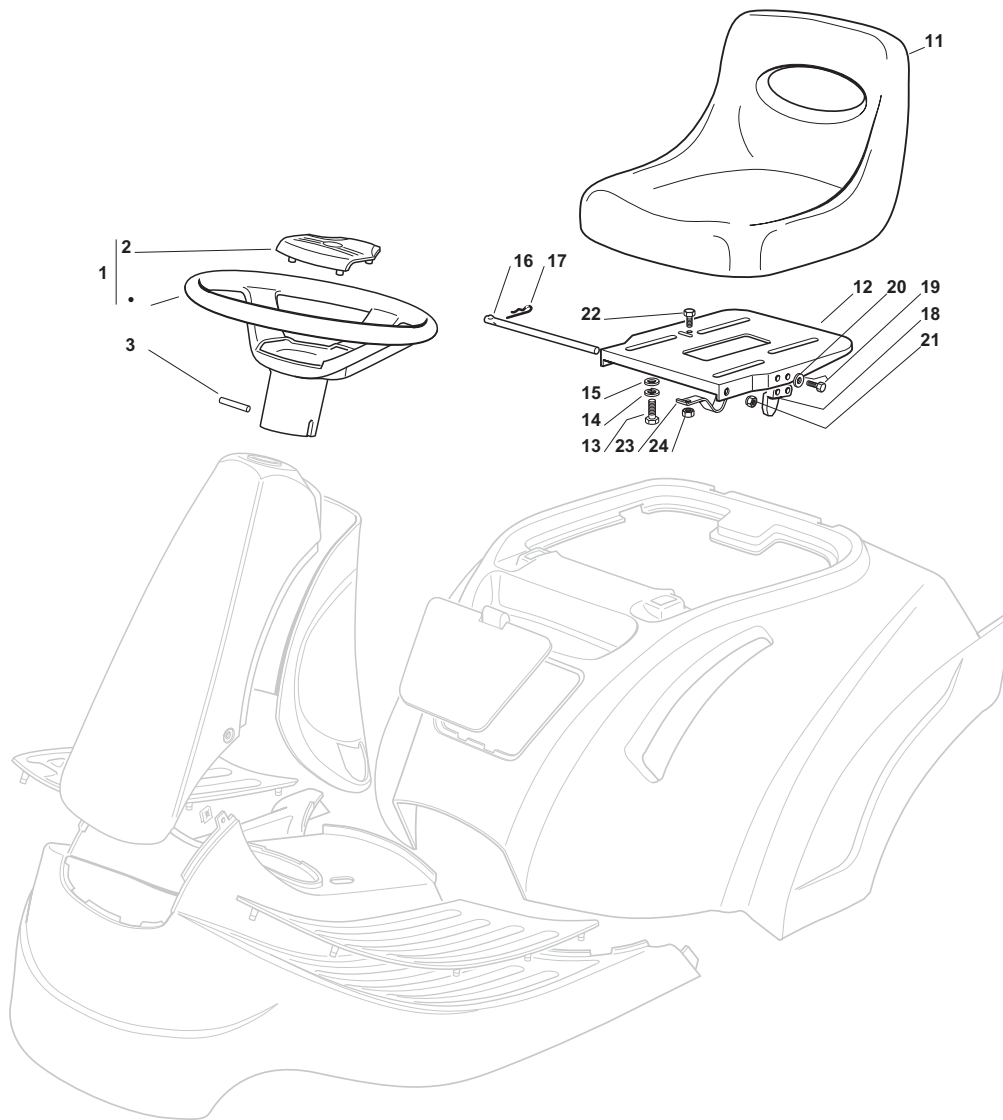

Seat & Steering Wheel							
POS	CODE	Q.TY	DESCRIZIONE	DESCRIPTION	DESCRIPTION	BESCHREIBUNG	NOTES
1	25961212/0	1	Volante	Steering Wheel	Volant	Lenkrad	
2	325580500/0	1	Tappo	Cap	Bouchon	Stopfen	
3	12620299/0	1	Spina	Pin	Goupille	Stift	
11	25722463/0	1	Sedile	Seat	Siege	Sitz	
12	25547033/1	1	Piastra	Plate	Plaque	Platte	
13	12793101/0	4	Vite	Screw	Vis	Schraube	
14	12583500/0	4	Grower	Grower	Grower	Grower	
15	12523060/0	4	Rondella	Washer	Rondelle	Scheibe	
16	27864052/0	1	Perno Sedile	Pin	Pivot	Bolzen	
17	24487997/0	1	Coppiglia	Cotter Pin	Goupille	Splint	
18	27063021/1	1	Camma	Cam	Came	Nocken	
19	12789100/0	2	Vite	Screw	Vis	Schraube	
20	12523020/0	2	Rosetta	Washer	Rondelle	Scheibe	
21	12154330/0	2	Dado	Nut	Ecrou	Mutter	
22	25430223/2	1	Molla	Spring	Ressort	Feder	
23	12789000/0	1	Vite	Screw	Vis	Schraube	
24	12154330/0	1	Dado	Nut	Ecrou	Mutter