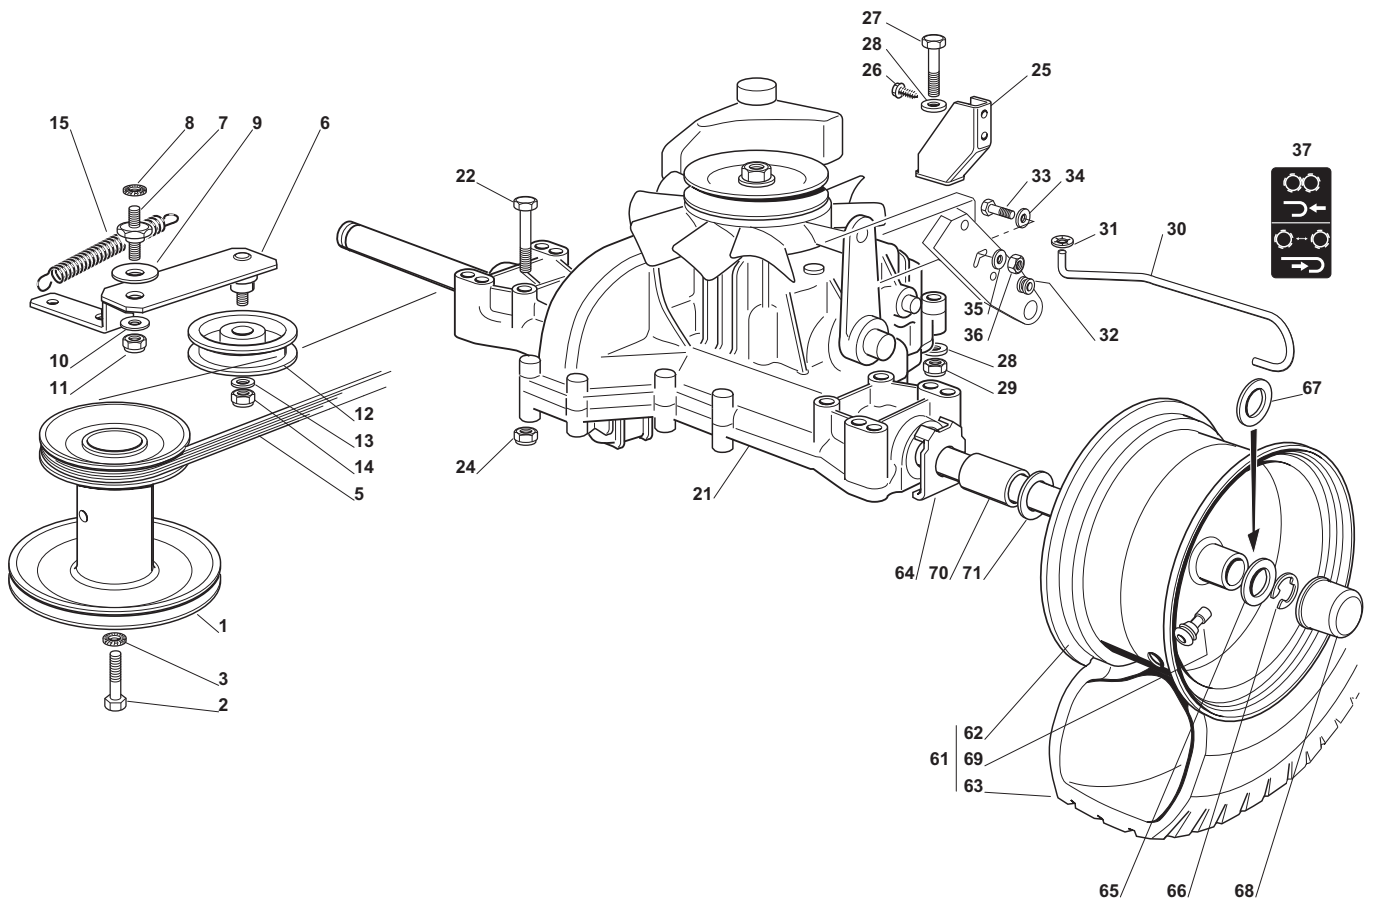

Transmission				for model with transmission Tuff-Torq K46T			
POS	CODE	Q.TY	DESCRIZIONE	DESCRIPTION	DESCRIPTION	BESCHREIBUNG	NOTES
1	27604005/0	1	Puleggia	Pulley	Poulie	Riemenscheibe	
2	12737310/0	1	Vite	Screw	Vis	Schraube	
3	12543000/0	1	Rosetta	Washer	Rondelle	Scheibe	
5	35061404/0	1	Cinghia	Belt	Courroie	Riemen	
6	84317081/0	1	Leva	Lever	Levier	Hebel	
7	27510096/0	1	Perno	Pin	Pivot	Bolzen	
8	12540260/0	1	Rondella	Washer	Rondelle	Scheibe	
9	22672151/0	1	Rondella	Washer	Rondelle	Scheibe	
10	25670011/0	1	Rondella	Washer	Rondelle	Scheibe	
11	12155010/0	1	Dado	Nut	Ecrou	Mutter	
12	25601554/0	1	Puleggia	Pulley	Poulie	Riemenscheibe	
13	12523060/0	1	Rondella	Washer	Rondelle	Scheibe	
14	12155000/0	1	Dado	Nut	Ecrou	Mutter	
15	22446402/0	1	Molla	Spring	Ressort	Feder	
21	18400965/0	1	Asse Posteriore	Rear Axle	Axe Arriere	Hinterachse	Tuff-Torq K46T
22	12691800/0	4	Vite	Screw	Vis	Schraube	
24	12154210/0	4	Dado	Nut	Ecrou	Mutter	
25	84783019/0	1	Supporto	Support	Support	Halter	
26	12735121/0	1	Vite	Screw	Vis	Schraube	
27	12691200/0	1	Vite	Screw	Vis	Schraube	
28	12521350/0	1	Rondella	Washer	Rondelle	Scheibe	
29	12155000/0	1	Dado	Nut	Ecrou	Mutter	
30	27034069/0	1	Leva	Lever	Levier	Hebel	
31	12000930/0	1	Fissatore A Corona	Crown Fastener	Fixateur A Couronne	Kronescheibe	
32	18564512/0	1	Passacavo	Fair Lead	Passe Cable	Kabeldurchgang	
33	12793301/0	1	Vite	Screw	Vis	Schraube	
34	12523060/0	1	Rondella	Washer	Rondelle	Scheibe	
35	12521350/0	1	Rondella	Washer	Rondelle	Scheibe	
36	12155000/0	1	Dado	Nut	Ecrou	Mutter	
37	14358513/0	1	Etichetta	Label	Etiquette	Klebzettel	
62	184044013/0	2	Cerchio Ruota	Rimm	Bandage Roue	Hintrerrad Felger	
63	127590051/0	2	Pneumatico	Shoe	Pneu	Reifen	
64	325670025/0	2	Rondella	Washer	Rondelle	Scheibe	
65	25670005/1	2	Rosetta	Washer	Rondelle	Scheibe	
66	12001010/0	2	Anello Elastico	Snap Ring	Anneau Ressort	Sprengring	
67	25670006/0	0-4	Distanziale	Spacer	Entretoise	Entfernungsstück	
68	22110230/0	2	Coprismozzo	Hub Cover	Couvre Moyeu	Nabendeckel	
69	25950000/0	2	Valvola	Valve	Soupape	Ventil	
70	25160031/0	2	Distanziale	Spacer	Entretoise	Entfernungsstück	
71	25670005/1	2	Rosetta	Washer	Rondelle	Scheibe