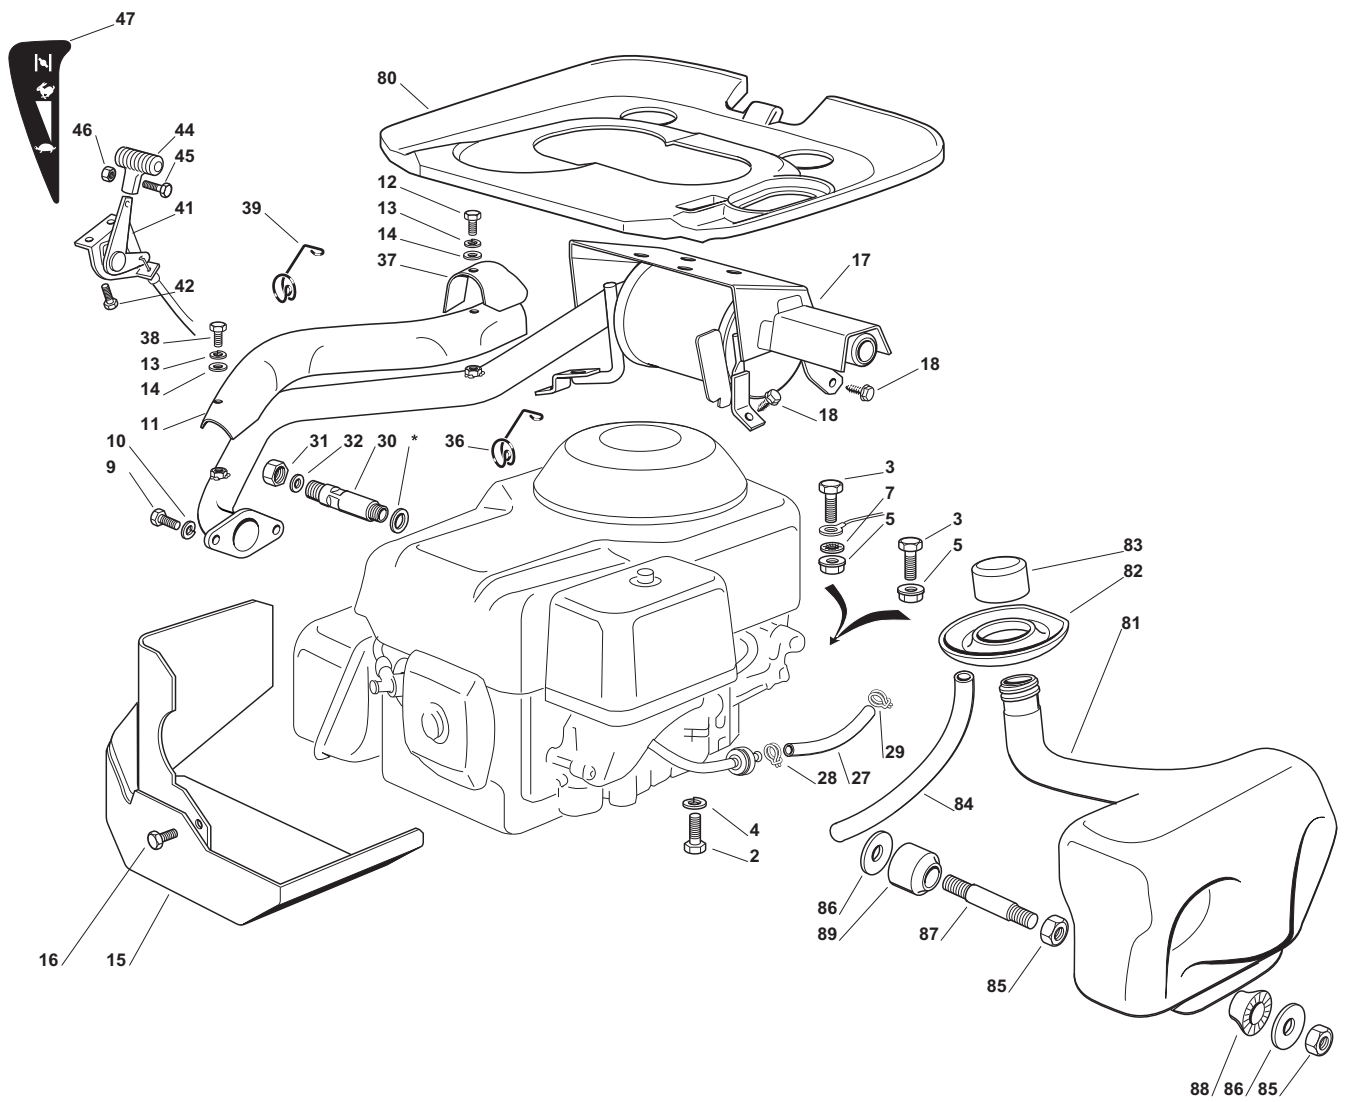

Engine - Honda							
POS	CODE	Q.TY	DESCRIZIONE	DESCRIPTION	DESCRIPTION	BESCHREIBUNG	NOTES
2	12735802/0	2	Vite	Screw	Vis	Schraube	
3	12691100/0	2	Vite	Screw	Vis	Schraube	
4	12583500/0	2	Grower	Grower	Grower	Grower	
5	12154210/0	2	Dado	Nut	Ecrou	Mutter	
7	12540260/0	1	Rondella	Washer	Rondelle	Scheibe	
9	12793102/0	2	Vite	Screw	Vis	Schraube	
10	12583500/0	2	Grower	Grower	Grower	Grower	
11	27600063/0	1	Protezione	Guard	Vis	Schraube	
12	12727794/0	1	Vite	Screw	Extension Rallonge De Dech. Huile	Öl Entlerungsverlaen Gerung	
13	12582100/0	2	Grower	Grower	Bouchon Huile	Oelverschluss	
14	12521330/0	2	Rosetta	Washer	Rondelle	Scheibe	
15	84598055/0	1	Protezione	Guard	Tube	Rohr	
16	12735599/0	1	Vite	Screw	Vis	Schraube	
17	384750057/0	1	Silenziatore	Muffler	Silenceux	Auspuff	
18	12735120/0	4	Vite	Screw	Vis	Schraube	
27	25869035/1	1	Tube Carburante	Tube	Tube	Rohr	
28	18375051/1	1	Fascetta	Fair Led	Fixation De Cable	Kabelbefestigung	
29	18375053/0	1	Fascetta	Fair Led	Fixation De Cable	Kabelbefestigung	
30	27598061/1	1	Prolunga Scarico Olio	Oil Discharge Extension	Extension Rallonge De Dech. Huile	Öl Entlerungsverlaen Gerung	
31	18737849/0	1	Tappo Per Prolunga	Oil Cap	Bouchon Huile	Oelverschluss	
32	18401001/1	1	Guarnizione	Oil Seal	Garniture	Dichtung	
36	27430557/0	1	Molla	Spring	Ressort	Feder	
37	27600121/0	1	Protezione	Protection	Protection	Schutz	
38	112790500/0	1	Vite	Screw	Vis	Schraube	
39	27430582/0	1	Molla	Spring	Ressort	Feder	
41	84000251/0	1	Acceleratore	Accelerator	Accelérateur	Gas Zug	
42	125943012/0	2	Vite	Screw	Vis	Schraube	
44	25394501/0	1	Manopolina	Handle	Poigne	Griff	
45	12726388/0	1	Vite	Screw	Vis	Schraube	
46	12290800/0	1	Dado	Nut	Ecrou	Mutter	
47	114357425/1	1	Etichetta	Label	Etiquette	Klebzettel	
80	27110325/2	1	Copertura Motore	Engine Cover	Couvre Moteur	Motorkappe	
81	27733001/3	1	Serbatoio	Tank	Reservoir	Tank	
82	27600061/2	1	Protezione Benzina	Guard	Protection	Schutz	
83	25795000/1	1	Tappo	Cap	Bouchon	Tankverschluss	
84	25869014/1	1	Tube	Tube	Tube	Rohr	
85	12293200/0	4	Dado	Nut	Ecrou	Mutter	
86	12523070/0	4	Rondella	Washer	Rondelle	Scheibe	
87	27510098/0	2	Perno	Pin	Pivot	Bolzen	
88	12712000/0	2	Gommino	Grommet	Caoutchouc	Gummi	
89	12712001/0	2	Gommino	Grommet	Caoutchouc	Gummi