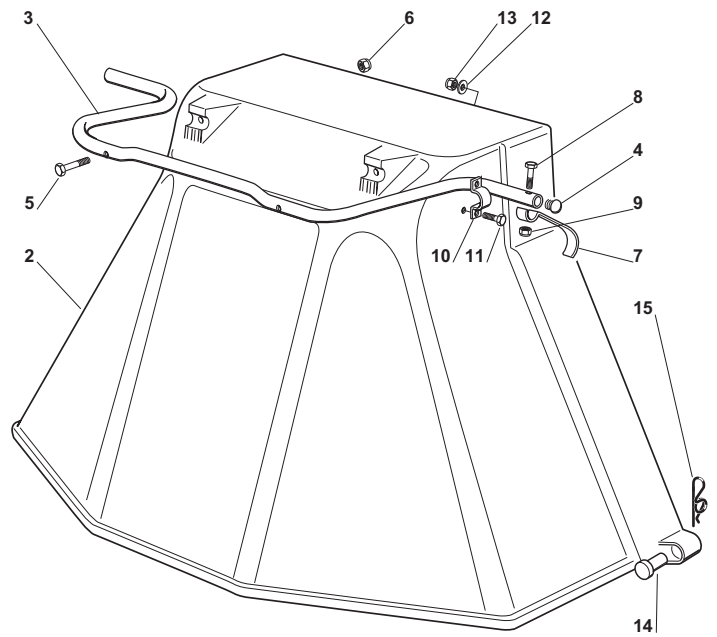

Optionals On Request							
POS	CODE	Q.TY	DESCRIZIONE	DESCRIPTION	DESCRIPTION	BESCHREIBUNG	NOTES
2	84598062/0	1	Protezione Uscita	Ejection Guard	Protection Sortie	Auswurfschutz	
3	27869053/0	1	Tubo Di Aggancio	Support	Sopport	Halter	
4	18566113/0	2	Puntale	Cap	Bouchon	Pfropfen	
5	12674701/0	2	Vite	Screw	Vis	Schraube	
6	12154510/0	2	Dado	Nut	Ecrou	Mutter	
7	25547053/0	1	Piastrina	Plate	Plaquette	Plättchen	
8	12791500/0	1	Vite	Screw	Vis	Schraube	
9	12154510/0	1	Dado	Nut	Ecrou	Mutter	
10	25547049/0	2	Piastrina	Plate	Plaque	Platte	
11	12788910/0	4	Vite	Screw	Vis	Schraube	
12	12523020/0	4	Rosetta	Washer	Rondelle	Scheibe	
13	12154320/0	4	Dado	Nut	Ecrou	Mutter	
14	25510022/0	2	Perno	Pin	Pivot	Bolzen	
15	24487998/0	2	Coppiglia	Cotter Pin	Goupille	Splint	
22	25519997/1	1	Peso	Weight	Poids	Gewicht	
23	12760520/0	3	Vite	Screw	Vis	Schraube	
24	12155000/0	3	Dado	Nut	Ecrou	Mutter	
31	182180090/0	1	Carica Batterie	Battery Charger	Chargeur De Batteries	Batterieladegerät	CE plug
31	182180091/0	1	Carica Batterie (U.K.)	Battery Charger (U.K.)	Chargeur De Batteries (U.K.)	Batterieladegerät (U.K.)	UK plug
42	27140055/0	1	Deflettore Post.	Deflector, Rear	Deflecteur, Arriere	Abweiser, Hinter	
43	27140054/0	1	Deflettore Anter.	Deflector, Front	Deflecteur, Avant	Abweiser, Vorder	
44	12818700/0	1	Vite	Screw	Vis	Schraube	
45	27047013/0	1	Bussola	Bushing	Douille	Lager	
46	22672152/0	1	Rondella	Washer	Rondelle	Scheibe	
47	12155000/0	1	Dado	Nut	Ecrou	Mutter	
48	27394003/2	1	Manico	Handle	Guidon	Stiel	
49	27510116/0	2	Perno	Pin	Pivot	Bolzen	
50	25430229/1	1	Molla	Spring	Ressort	Feder	
51	25280000/1	1	Impugnatura	Handgrip	Branche	Griff	
52	25840011/1	1	Tirante In Gomma	Elastic Tie-Rod	Tirant Elastique	Elastische Zugstäbe	
53	25253004/0	3	Gancio	Hook	Crochet	Haken