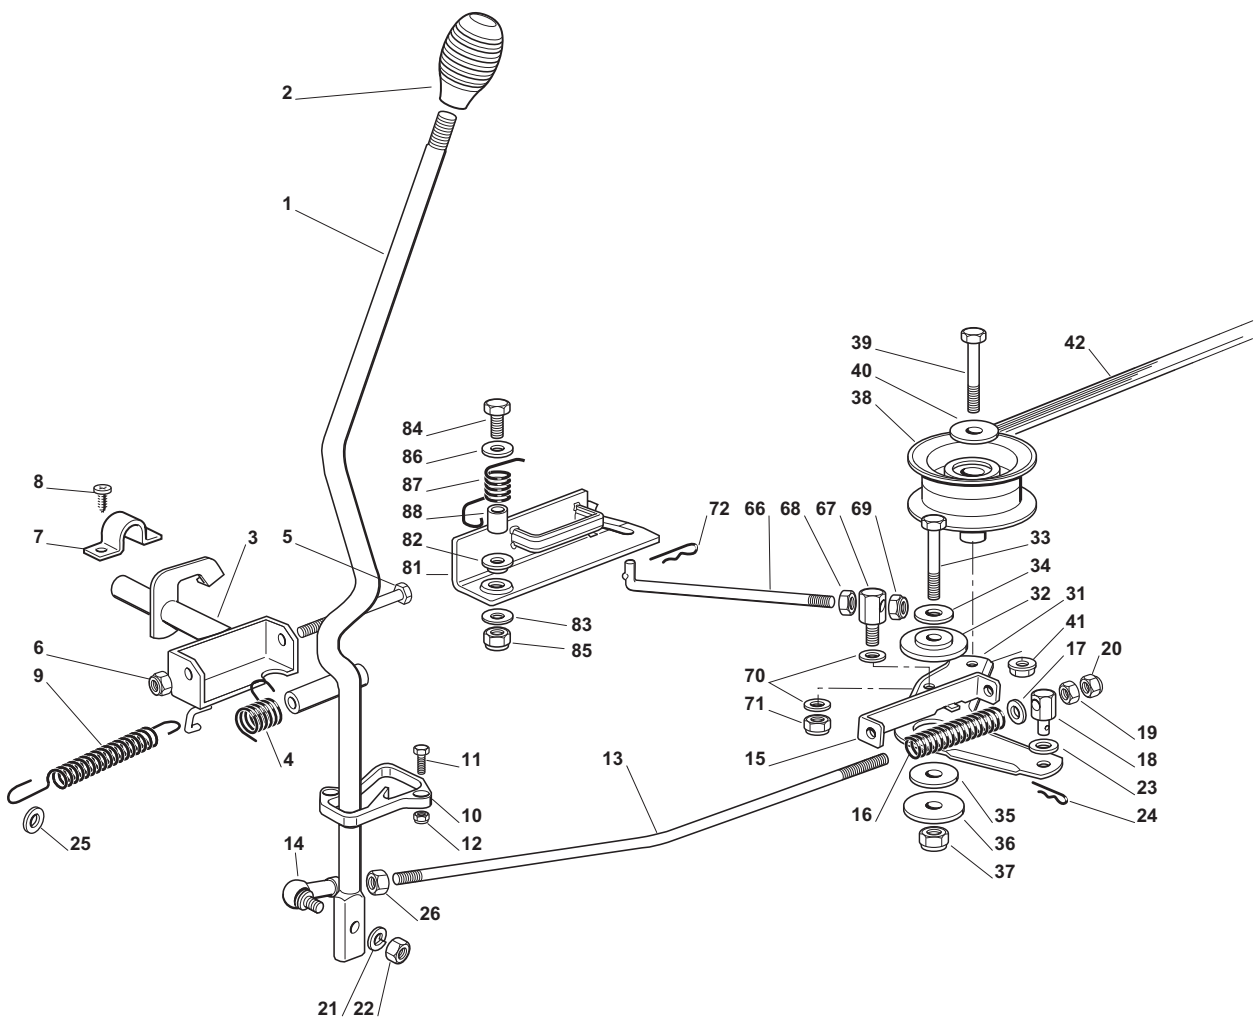

Blades Engagement							Models with GGP engine
POS	CODE	Q.TY	DESCRIZIONE	DESCRIPTION	DESCRIPTION	BESCHREIBUNG	NOTES
1	84317069/0	1	Leva	Lever	Levier	Hebel	
2	25394510/0	1	Manopola	Knob	Poignee	Knopf	
3	84001007/0	1	Asse Innesto Lama	Axle	Axe	Achse	
4	25430226/0	1	Molla	Spring	Ressort	Feder	
5	12692050/0	1	Vite	Screw	Vis	Schraube	
6	12155000/0	1	Dado	Nut	Ecrou	Mutter	
7	25547049/0	2	Piastrina	Plate	Plaque	Platte	
8	12731601/0	4	Vite	Screw	Vis	Schraube	
9	27430571/0	1	Molla	Spring	Ressort	Feder	
10	27487000/0	1	Pattino	Shoe	Bloc De Glissement	Gleitblock	
11	112791200/1	2	Vite	Screw	Vis	Schraube	
12	12154510/0	2	Dado	Nut	Ecrou	Mutter	
13	27034078/0	1	Asta	Rod	Tige	Stab	
14	122746610/0	1	Snodo	Joint	Joint	Gelenk	
15	27772143/0	1	Staffa	Clamp	Etrier	Bride	
16	27430576/0	1	Molla	Spring	Ressort	Feder	
17	12521350/0	1	Rondella	Washer	Rondelle	Scheibe	
18	27510113/0	1	Perno	Pin	Pivot	Bolzen	
19	12293200/0	1	Dado	Nut	Ecrou	Mutter	
20	12155000/0	1	Dado	Nut	Ecrou	Mutter	
21	12583500/0	1	Grower	Grower	Grower	Grower	
22	12293200/0	1	Dado	Nut	Ecrou	Mutter	
23	25670008/1	1	Rondella	Washer	Rondelle	Scheibe	
24	24487997/0	1	Coppiglia	Cotter Pin	Goupille	Splint	
25	25670006/0	1	Distanziale	Spacer	Entretoise	Entfernungsstück	
26	12293200/0	1	Dado	Nut	Ecrou	Mutter	
31	84317083/0	1	Leva	Lever	Levier	Hebel	
32	27047000/0	1	Bussola	Bush	Douille	Büchse	
33	12691200/0	1	Vite	Screw	Vis	Schraube	
34	12523060/0	1	Rondella	Washer	Rondelle	Scheibe	
35	22672152/0	1	Rondella	Washer	Rondelle	Scheibe	
36	12523070/0	1	Rondella	Washer	Rondelle	Scheibe	
37	12155000/0	1	Dado	Nut	Ecrou	Mutter	
38	27604008/0	1	Puleggia	Pulley	Poulie	Riemenscheibe	
39	12691600/0	1	Vite	Screw	Vis	Schraube	
40	12523060/0	1	Rondella	Washer	Rondelle	Scheibe	
41	12293201/0	1	Dado	Nut	Ecrou	Mutter	
42	35061423/0	1	Cinghia	Belt	Courroie	Riemen	
66	27034077/0	1	Asta	Rod	Tige	Stab	
67	25510040/1	1	Perno	Pin	Pivot	Bolzen	
68	12293200/0	1	Dado	Nut	Ecrou	Mutter	
69	12155000/0	1	Dado	Nut	Ecrou	Mutter	
70	25670011/0	2	Rondella	Washer	Rondelle	Scheibe	
71	12155000/0	1	Dado	Nut	Ecrou	Mutter	
72	24487997/0	1	Coppiglia	Cotter Pin	Goupille	Splint	
81	84220503/0	1	Freno Lama	Brake	Frein	Bremse	
82	22041980/0	1	Bussola	Bush	Douille	Büchse	
83	22672152/0	1	Rondella	Washer	Rondelle	Scheibe	
84	12691115/0	1	Vite	Screw	Vis	Schraube	
85	12155010/0	1	Dado	Nut	Ecrou	Mutter	
86	12521350/0	1	Rondella	Washer	Rondelle	Scheibe	
87	27430566/0	1	Molla	Spring	Ressort	Feder	
88	27160057/0	1	Distanziale	Spacer	Entretoise	Entfernungsstück