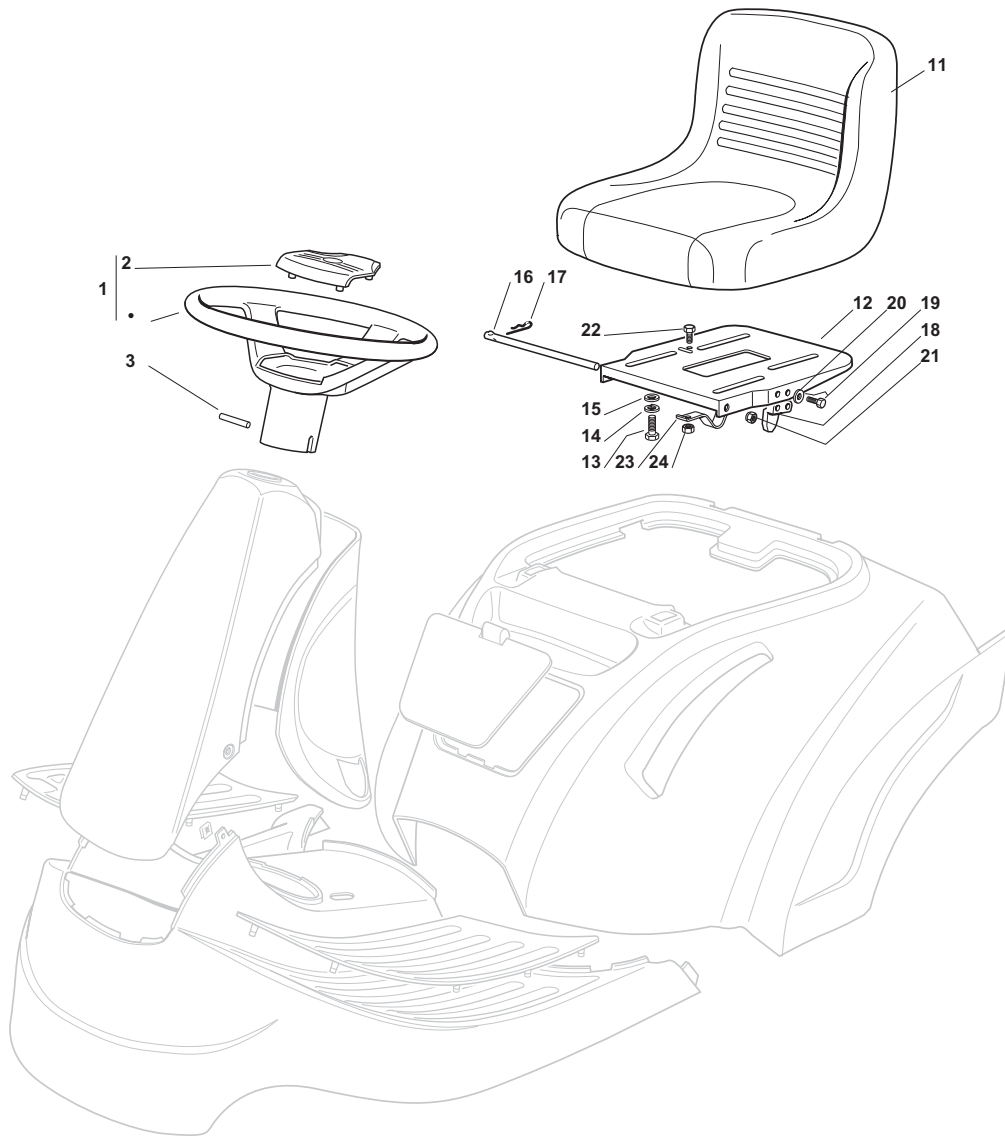

Seat & Steering Wheel							
POS	CODE	Q.TY	DESCRIZIONE	DESCRIPTION	DESCRIPTION	BESCHREIBUNG	NOTES
1	25961216/0	1	Volante	Steering Wheel	Volant	Lenkrad	
2	25580501/0	1	Tappo	Cap	Bouchon	Stopfen	
3	12620299/0	1	Spina	Pin	Goupille	Stift	
11	125722471/0	1	Sedile	Seat	Siege	Sitz	
12	25547033/1	1	Piastra	Plate	Plaque	Platte	
13	12793101/0	4	Vite	Screw	Vis	Schraube	
14	12583500/0	4	Grower	Grower	Grower	Grower	
15	12523060/0	4	Rondella	Washer	Rondelle	Scheibe	
16	27864052/0	1	Perno Sedile	Pin	Pivot	Bolzen	
17	24487997/0	1	Coppiglia	Cotter Pin	Goupille	Splint	
18	27063021/1	1	Camma	Cam	Came	Nocken	
19	12789100/0	2	Vite	Screw	Vis	Schraube	
20	12523020/0	2	Rosetta	Washer	Rondelle	Scheibe	
21	12154330/0	2	Dado	Nut	Ecrou	Mutter	
22	25430223/2	1	Molla	Spring	Ressort	Feder	
23	12789000/0	1	Vite	Screw	Vis	Schraube	
24	12154330/0	1	Dado	Nut	Ecrou	Mutter