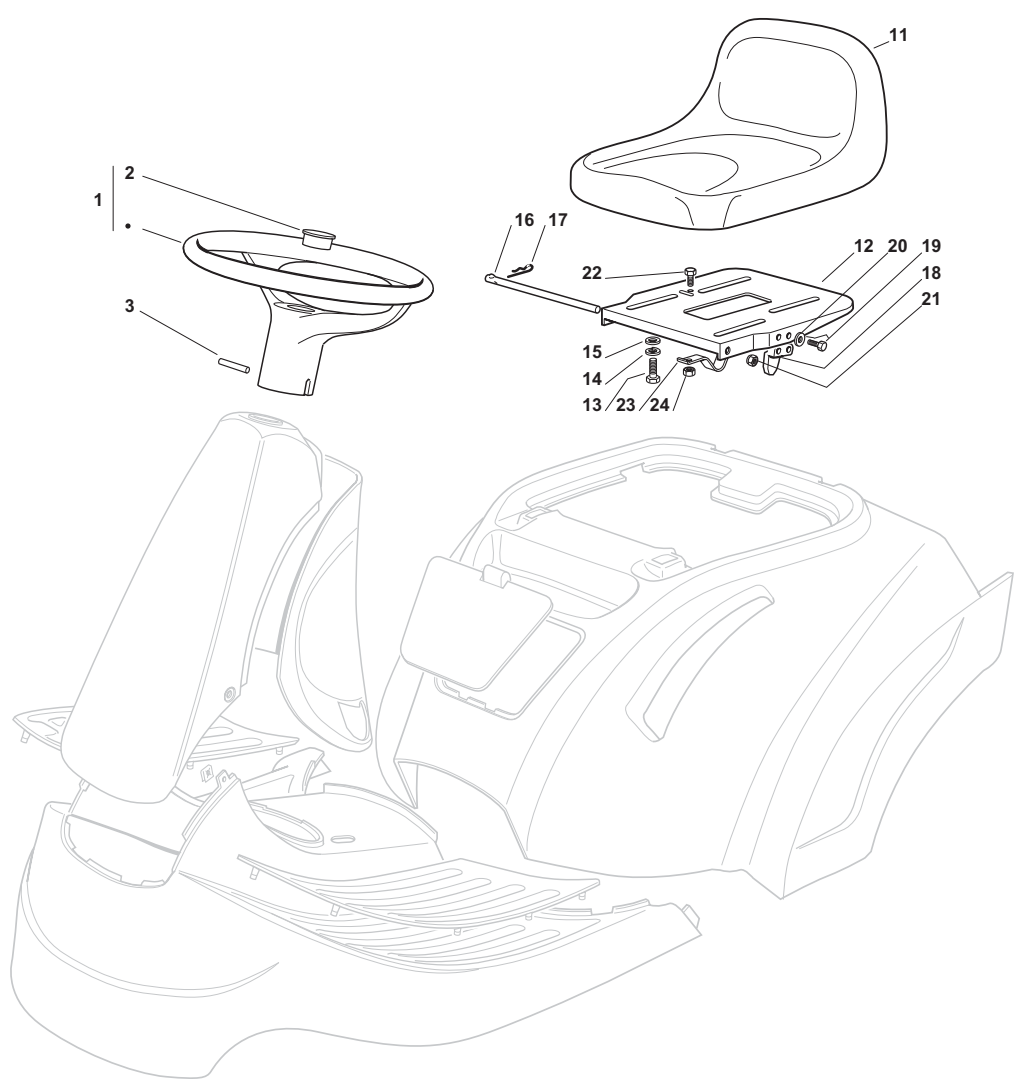

Seat & Steering Wheel							
POS	CODE	Q.TY	DESCRIZIONE	DESCRIPTION	DESCRIPTION	BESCHREIBUNG	NOTES
1	25961201/0	1	Volante	Steering Wheel	Volant	Lenkrad	
2	25120230/0	1	Tappo	Cap	Bouchon	Stopfen	
3	12620299/0	1	Spina	Pin	Goupille	Stift	
11	125722470/0	1	Sedile	Seat	Siege	Sitz	
12	25547033/1	1	Piastra	Plate	Plaque	Platte	
13	12793101/0	4	Vite	Screw	Vis	Schraube	
14	12583500/0	4	Grower	Grower	Grower	Grower	
15	12523060/0	4	Rondella	Washer	Rondelle	Scheibe	
16	27864052/0	1	Perno Sedile	Pin	Pivot	Bolzen	
17	24487997/0	1	Coppiglia	Cotter Pin	Goupille	Splint	
18	27063021/1	1	Camma	Cam	Came	Nocken	
19	12789100/0	2	Vite	Screw	Vis	Schraube	
20	12523020/0	2	Rosetta	Washer	Rondelle	Scheibe	
21	12154330/0	2	Dado	Nut	Ecrou	Mutter	
22	25430223/2	1	Molla	Spring	Ressort	Feder	
23	12789000/0	1	Vite	Screw	Vis	Schraube	
24	12154330/0	1	Dado	Nut	Ecrou	Mutter