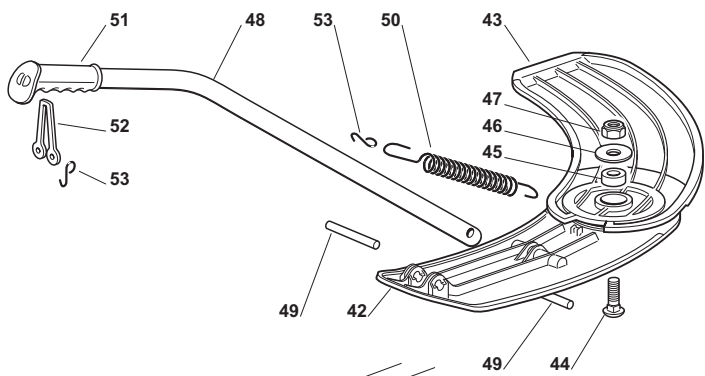

Optionals On Request							
POS	CODE	Q.TY	DESCRIZIONE	DESCRIPTION	DESCRIPTION	BESCHREIBUNG	NOTES
2	84598062/0	1	Protezione Uscita	Ejection Guard	Protection Sortie	Auswurfschutz	
3	27869053/0	1	Tubo Di Aggancio	Support	Sopport	Halter	
4	18566113/0	2	Puntale	Cap	Bouchon	Pfropfen	
5	12674701/0	2	Vite	Screw	Vis	Schraube	
6	12154510/0	2	Dado	Nut	Ecrou	Mutter	
7	25547053/0	1	Piastrina	Plate	Plaquette	Plättchen	
8	12791500/0	1	Vite	Screw	Vis	Schraube	
9	12154510/0	1	Dado	Nut	Ecrou	Mutter	
10	25547049/0	2	Piastrina	Plate	Plaque	Platte	
11	12788910/0	4	Vite	Screw	Vis	Schraube	
12	12523020/0	4	Rosetta	Washer	Rondelle	Scheibe	
13	12154320/0	4	Dado	Nut	Ecrou	Mutter	
14	25510022/0	2	Perno	Pin	Pivot	Bolzen	
15	24487998/0	2	Coppiglia	Cotter Pin	Goupille	Splint	
22	25519997/1	1	Peso	Weight	Poids	Gewicht	
23	12760520/0	3	Vite	Screw	Vis	Schraube	
24	12155000/0	3	Dado	Nut	Ecrou	Mutter	
31	182180090/0	1	Carica Batterie	Battery Charger	Chargeur De Batteries	Batterieladegerät	CE plug
31	182180091/0	1	Carica Batterie (U.K.)	Battery Charger (U.K.)	Chargeur De Batteries (U.K.)	Batterieladegerät (U.K.)	UK plug
42	27140055/0	1	Deflettore Post.	Deflector, Rear	Deflecteur, Arriere	Abweiser, Hinter	
43	27140054/0	1	Deflettore Anter.	Deflector, Front	Deflecteur, Avant	Abweiser, Vorder	
44	12818700/0	1	Vite	Screw	Vis	Schraube	
45	27047013/0	1	Bussola	Bushing	Douille	Lager	
46	22672152/0	1	Rondella	Washer	Rondelle	Scheibe	
47	12155000/0	1	Dado	Nut	Ecrou	Mutter	
48	27394003/2	1	Manico	Handle	Guidon	Stiel	
49	27510116/0	2	Perno	Pin	Pivot	Bolzen	
50	25430229/1	1	Molla	Spring	Ressort	Feder	
51	25280000/1	1	Impugnatura	Handgrip	Branche	Griff	
52	25840011/1	1	Tirante In Gomma	Elastic Tie-Rod	Tirant Elastique	Elastische Zugstäbe	
53	25253004/0	3	Gancio	Hook	Crochet	Haken