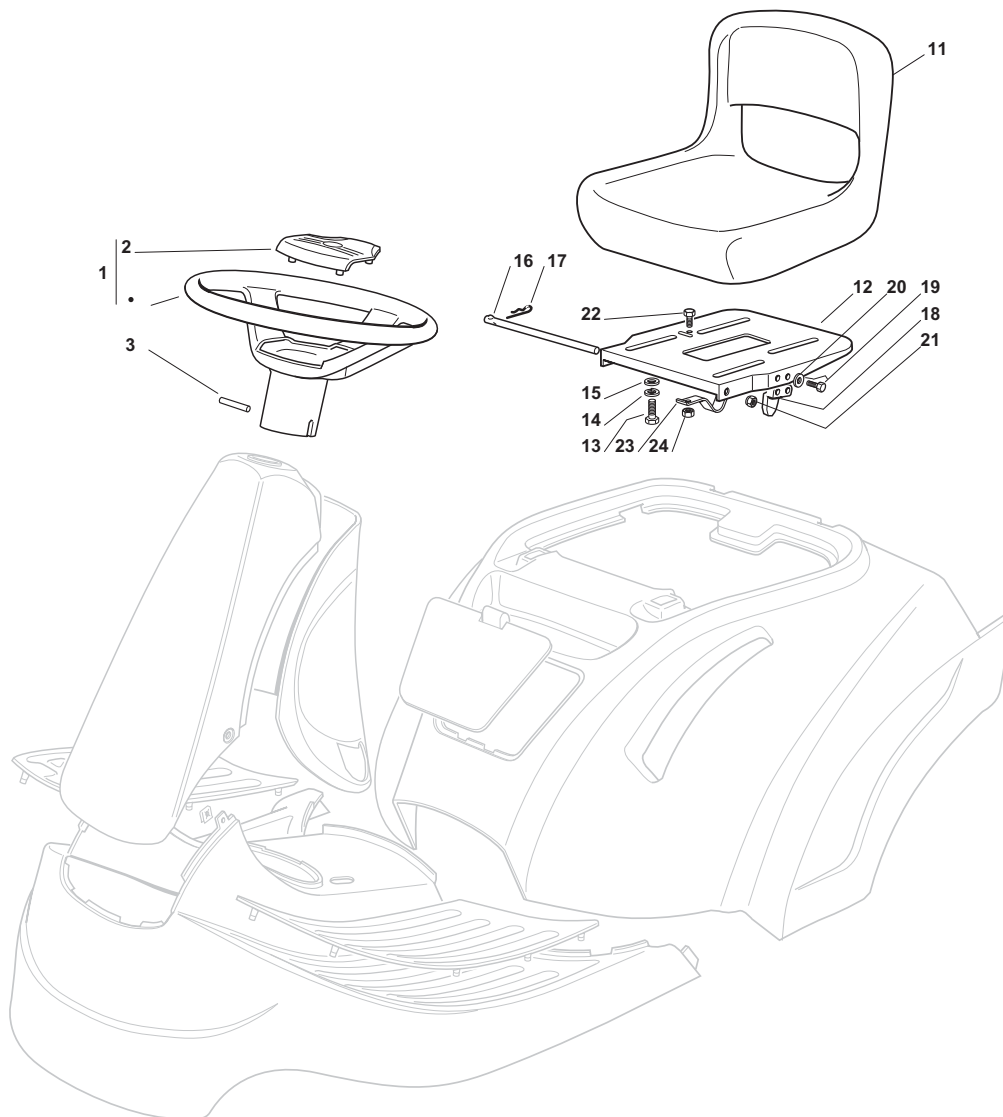

Seat & Steering Wheel							
POS	CODE	Q.TY	DESCRIZIONE	DESCRIPTION	DESCRIPTION	BESCHREIBUNG	NOTES
1	25961209/0	1	Volante	Steering Wheel	Volant	Lenkrad	
2	25580501/0	1	Tappo	Cap	Bouchon	Stopfen	
3	12620299/0	1	Spina	Pin	Goupille	Stift	
11	27722480/0	1	Sedile	Seat	Siege	Sitz	
12	25547033/1	1	Piastra	Plate	Plaque	Platte	
13	12793101/0	4	Vite	Screw	Vis	Schraube	
14	12583500/0	4	Grower	Grower	Grower	Grower	
15	12523060/0	4	Rondella	Washer	Rondelle	Scheibe	
16	27864052/0	1	Perno Sedile	Pin	Pivot	Bolzen	
17	24487997/0	1	Coppiglia	Cotter Pin	Goupille	Splint	
18	27063021/1	1	Camma	Cam	Came	Nocken	
19	12789100/0	2	Vite	Screw	Vis	Schraube	
20	12523020/0	2	Rosetta	Washer	Rondelle	Scheibe	
21	12154330/0	2	Dado	Nut	Ecrou	Mutter	
22	25430223/2	1	Molla	Spring	Ressort	Feder	
23	12789000/0	1	Vite	Screw	Vis	Schraube	
24	12154330/0	1	Dado	Nut	Ecrou	Mutter