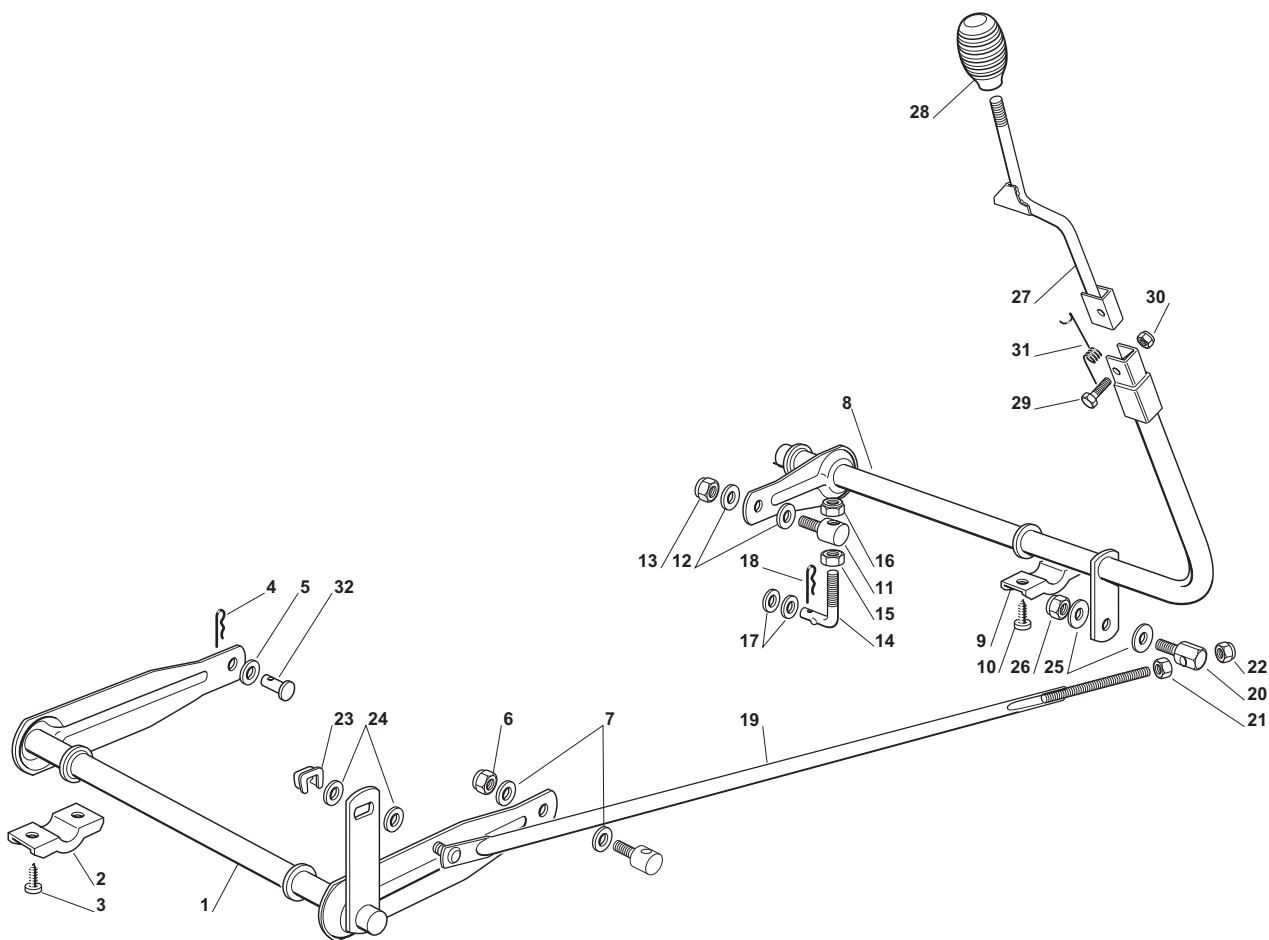

Cutting Plate Lifting							Models with B&S - Honda engine
POS	CODE	Q.TY	DESCRIZIONE	DESCRIPTION	DESCRIPTION	BESCHREIBUNG	NOTES
1	84001025/0	1	Asse Fulcro Piatto	Axle	Axe	Achse	
2	27546015/1	2	Piastrina	Plate	Plaque	Platte	
3	12731350/0	4	Vite	Screw	Vis	Schraube	
4	24487997/0	1	Coppiglia	Cotter Pin	Goupille	Splint	
5	25670008/1	1	Rondella	Washer	Rondelle	Scheibe	
6	12156602/0	1	Dado	Nut	Ecrou	Mutter	
7	25670008/1	2	Rondella	Washer	Rondelle	Scheibe	
8	84001005/2	1	Asse Fulcro Piatto	Axle	Axe	Achse	
9	27546015/1	2	Piastrina	Plate	Plaque	Platte	
10	12731350/0	4	Vite	Screw	Vis	Schraube	
11	125510007/2	1	Perno	Pin	Pivot	Bolzen	
12	25670008/1	2	Rondella	Washer	Rondelle	Scheibe	
13	12156602/0	1	Dado	Nut	Ecrou	Mutter	
14	25840003/2	1	Tirante	Tie Rod	Tirant	Spannstange	
15	12295200/0	1	Dado	Nut	Ecrou	Mutter	
16	12156602/0	1	Dado	Nut	Ecrou	Mutter	
17	22672150/0	2	Rondella	Washer	Rondelle	Scheibe	
18	24487997/0	1	Coppiglia	Cotter Pin	Goupille	Splint	
19	84002051/0	1	Asta Collegamento	Rod	Tige	Stab	
20	25510040/1	1	Perno	Pin	Pivot	Bolzen	
21	12293200/0	1	Dado	Nut	Ecrou	Mutter	
22	12155000/0	1	Dado	Nut	Ecrou	Mutter	
23	12436050/0	1	Piastrina	Plate	Plaque	Platte	
24	25670011/0	2	Rondella	Washer	Rondelle	Scheibe	
25	25670011/0	2	Rondella	Washer	Rondelle	Scheibe	
26	12155000/0	1	Dado	Nut	Ecrou	Mutter	
27	84317065/1	1	Leva Sollevamento	Lever	Levier	Hebel	
28	25394510/0	1	Manopola	Knob	Poignee	Knopf	
29	12674700/0	1	Vite	Screw	Vis	Schraube	
30	12154510/0	1	Dado	Nut	Ecrou	Mutter	
31	27430555/0	1	Molla	Spring	Ressort	Feder	
32	27510114/0	1	Perno	Pin	Pivot	Bolzen