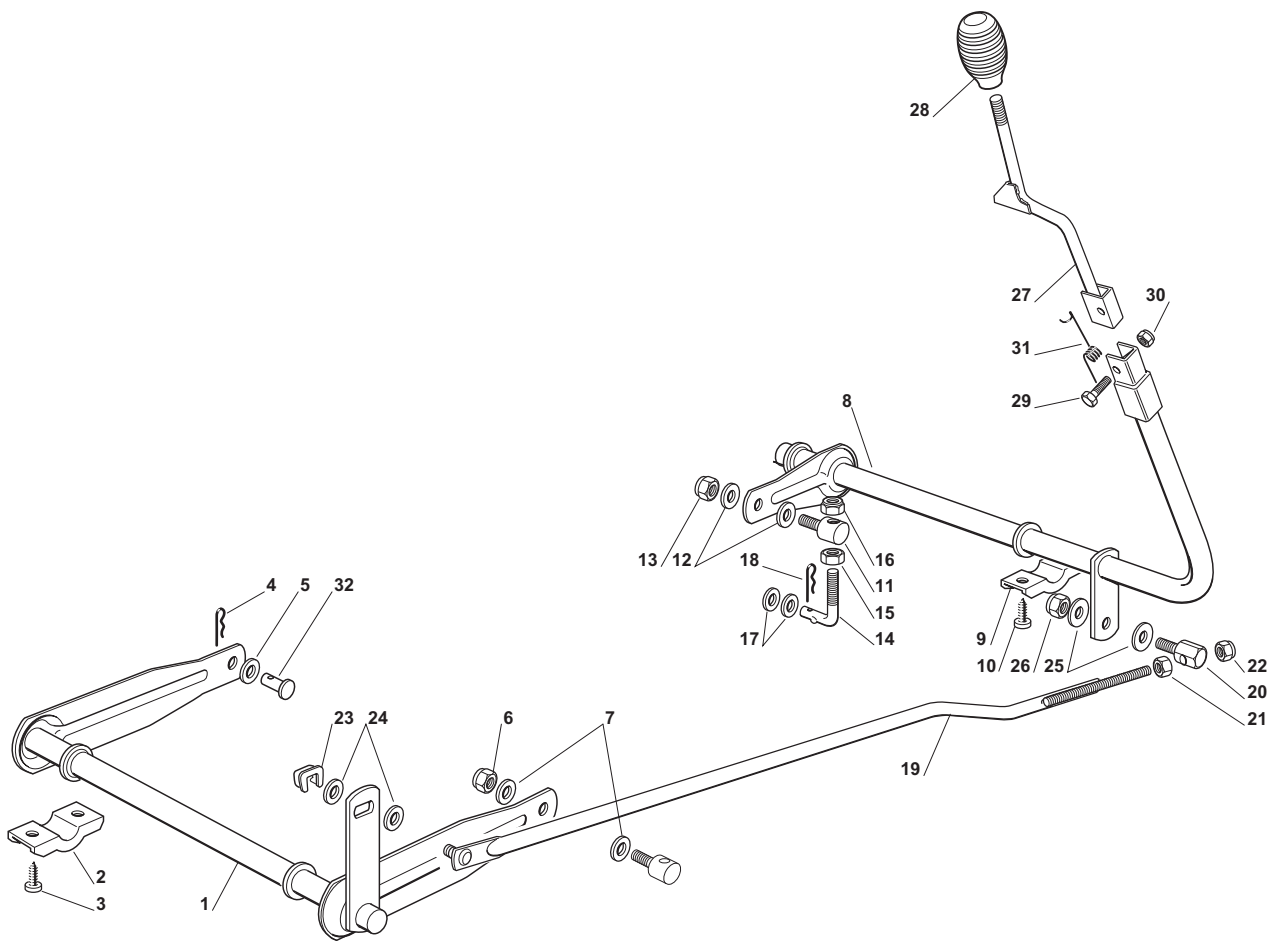

Cutting Plate Lifting							Models with GGP engine
POS	CODE	Q.TY	DESCRIZIONE	DESCRIPTION	DESCRIPTION	BESCHREIBUNG	NOTES
1	84001025/0	1	Asse Fulcro Piatto	Axle	Axe	Achse	
2	27546015/1	2	Piastrina	Plate	Plaque	Platte	
3	12731350/0	4	Vite	Screw	Vis	Schraube	
4	24487997/0	1	Coppiglia	Cotter Pin	Goupille	Splint	
5	25670008/1	1	Rondella	Washer	Rondelle	Scheibe	
6	12156602/0	1	Dado	Nut	Ecrou	Mutter	
7	25670008/1	2	Rondella	Washer	Rondelle	Scheibe	
8	84001005/2	1	Asse Fulcro Piatto	Axle	Axe	Achse	
9	27546015/1	2	Piastrina	Plate	Plaque	Platte	
10	12731350/0	4	Vite	Screw	Vis	Schraube	
11	125510007/2	1	Perno	Pin	Pivot	Bolzen	
12	25670008/1	2	Rondella	Washer	Rondelle	Scheibe	
13	12156602/0	1	Dado	Nut	Ecrou	Mutter	
14	25840003/2	1	Tirante	Tie Rod	Tirant	Spannstange	
15	12295200/0	1	Dado	Nut	Ecrou	Mutter	
16	12156602/0	1	Dado	Nut	Ecrou	Mutter	
17	22672150/0	2	Rondella	Washer	Rondelle	Scheibe	
18	24487997/0	1	Coppiglia	Cotter Pin	Goupille	Splint	
19	184002089/0	1	Asta Collegamento	Rod	Tige	Stab	
20	25510040/1	1	Perno	Pin	Pivot	Bolzen	
21	12293200/0	1	Dado	Nut	Ecrou	Mutter	
22	12155000/0	1	Dado	Nut	Ecrou	Mutter	
23	12436050/0	1	Piastrina	Plate	Plaque	Platte	
24	25670011/0	2	Rondella	Washer	Rondelle	Scheibe	
25	25670011/0	2	Rondella	Washer	Rondelle	Scheibe	
26	12155000/0	1	Dado	Nut	Ecrou	Mutter	
27	84317065/1	1	Leva Sollevamento	Lever	Levier	Hebel	
28	25394510/0	1	Manopola	Knob	Poignee	Knopf	
29	12674700/0	1	Vite	Screw	Vis	Schraube	
30	12154510/0	1	Dado	Nut	Ecrou	Mutter	
31	27430555/0	1	Molla	Spring	Ressort	Feder	
32	27510114/0	1	Perno	Pin	Pivot	Bolzen