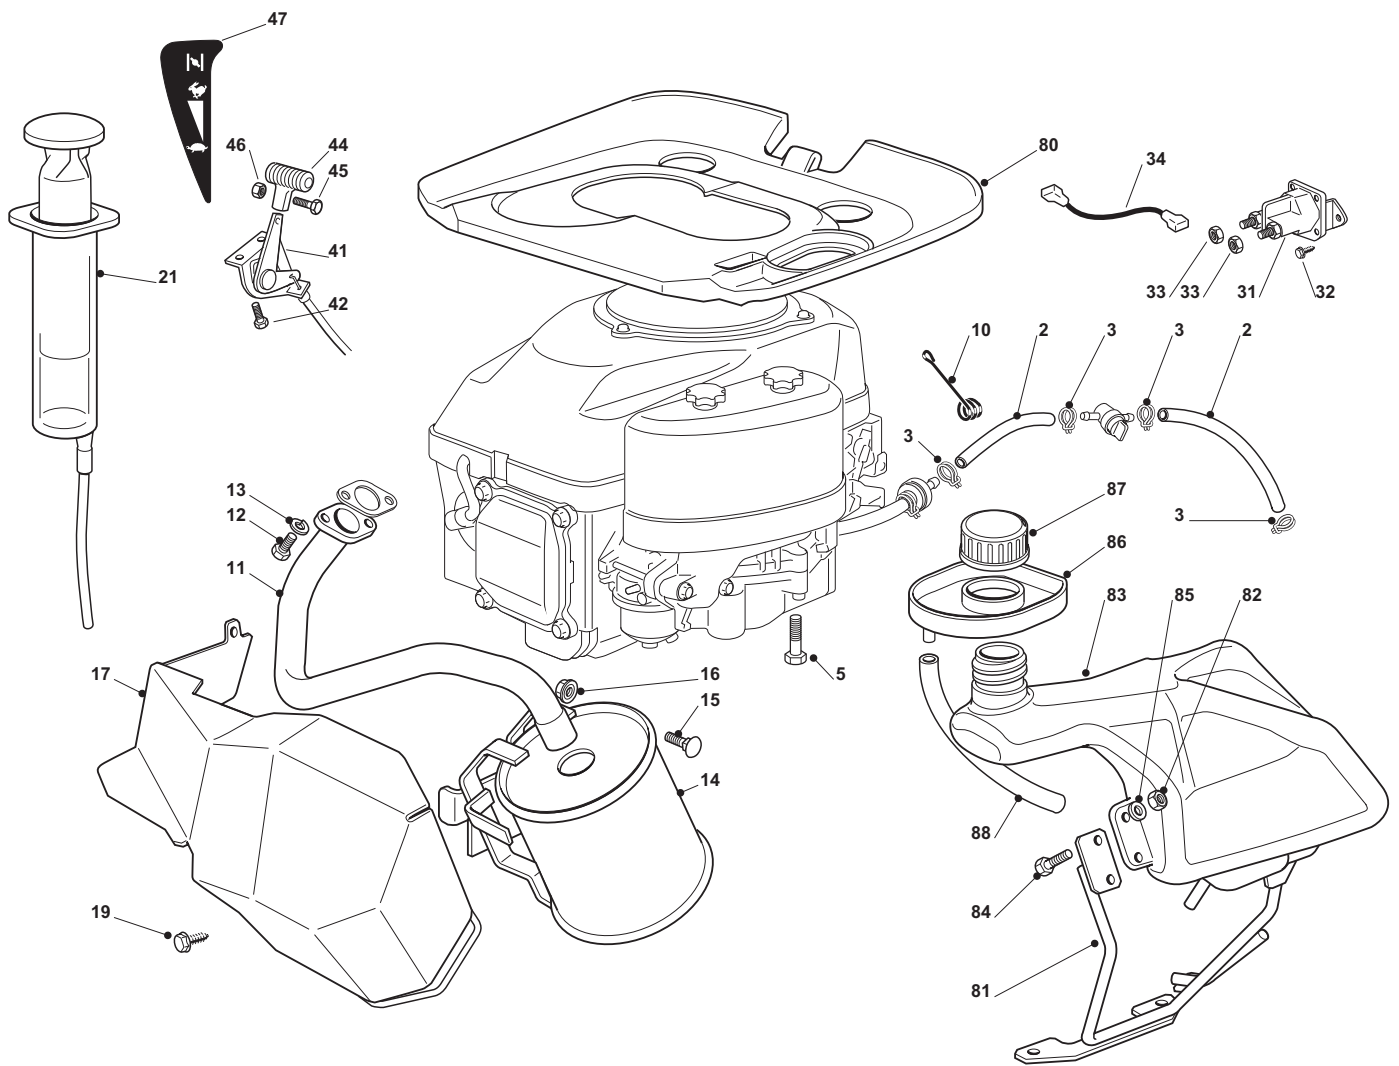

Engine - GGP							
POS	CODE	Q.TY	DESCRIZIONE	DESCRIPTION	DESCRIPTION	BESCHREIBUNG	NOTES
2	25869035/1	2	Tubo Carburante	Tube	Tube	Rohr	
3	18375051/1	4	Fascetta	Fair Led	Fixation De Cable	Kabelbefestigung	
5	112735108/1	4	Vite	Screw	Vis	Schraube	
10	25430239/1	1	Molla	Spring	Ressort	Feder	
11	118738240/0	1	Raccordo Scarico	Exhaust Connection	Connexion Echappement	Auspuffanschluss	
12	12737450/0	2	Vite	Screw	Vis	Schraube	
13	12583500/0	2	Grower	Grower	Grower	Grower	
14	118716133/0	1	Silenziatore	Muffler	Silenceux	Auspuff	
15	12815210/0	2	Vite	Screw	Vis	Schraube	
16	12292102/0	2	Dado	Nut	Ecrou	Mutter	
17	384598093/0	1	Protezione Silenziatore	Muffler Protection	Protection Silencieux	Auspuffschutz	
19	12729601/1	2	Vite	Screw	Vis	Schraube	
21	18718000/0	1	Siringa	Syringe	Seringue	Spritze	
31	18736110/0	1	Relé Avviamento	Starter Relay	Relais D'Allumage	Anlassrelais	
32	12735110/0	2	Vite	Screw	Vis	Schraube	
33	12360352/0	2	Dado	Nut	Ecrou	Mutter	
34	27065050/0	1	Cavo Batteria Solenoide	Cable	Cables	Kabel	
41	84000250/1	1	Acceleratore	Accelerator	Accelérateur	Gas Zug	
42	125943012/0	2	Vite	Screw	Vis	Schraube	
44	25394501/0	1	Manopolina	Handle	Poigne	Griff	
45	12726388/0	1	Vite	Screw	Vis	Schraube	
46	12290800/0	1	Dado	Nut	Ecrou	Mutter	
47	114357425/1	1	Etichetta	Label	Etiquette	Klebzettel	
80	27110325/2	1	Copertura Motore	Engine Cover	Couvre Moteur	Motorkappe	
81	384783049/0	1	Supporto	Support	Support	Halter	
82	12154510/0	3	Dado	Nut	Ecrou	Mutter	
83	327733007/0	1	Serbatoio	Tank	Reservoir	Tank	
84	12791400/0	3	Vite	Screw	Vis	Schraube	
85	12521330/0	3	Rosetta	Washer	Rondelle	Scheibe	
86	27600061/2	1	Protezione Benzina	Guard	Protection	Schutz	
87	25795000/1	1	Tappo	Cap	Bouchon	Tankverschluss	
88	25869014/1	1	Tubo	Tube	Tube	Rohr