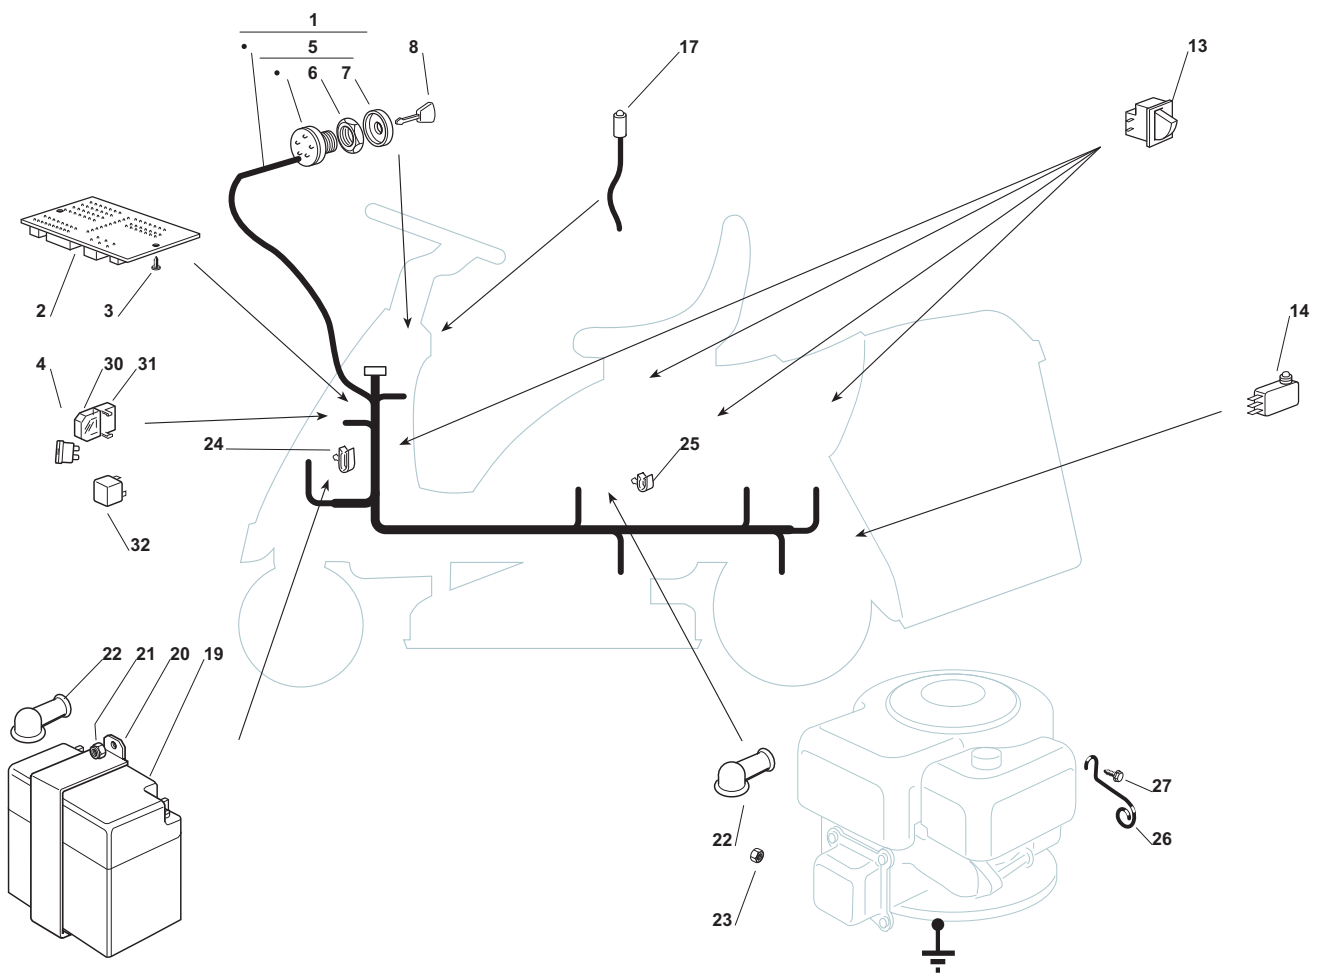

Electrical Parts							
POS	CODE	Q.TY	DESCRIZIONE	DESCRIPTION	DESCRIPTION	BESCHREIBUNG	NOTES
1	184040126/2	1	Cablaggio (B&S - GGP)	Cables (B&S - GGP)	Cablages (B&S - GGP)	Kabelsatz (B&S - GGP)	
1	84040119/0	1	Cablaggio (Honda)	Cables (Honda)	Cablages (Honda)	Kabelsatz (Honda)	
2	25722415/1	1	Scheda Elettronica	Electronic Card	Carte Electronique	Elektronische Karte	
3	12727810/0	2	Vite	Screw	Vis	Schraube	
4	33340040/0	1	Fusibile 10A	Fuse 10A	Fusible 10A	Sicherung 10A	
4	33340036/0	1	Fusibile 25 A	Fuse 25 A	Fusible 25 A	Sicherung 25 A	
5	18450065/1	1	Interruttore Avviamento	Starting Switch	Interrupteur Demarrage	Schalter	
6	18400861/0	1	Ghiera	Screwed Ring	Embout	Nutmutter	
7	18565351/0	1	Protezione Ghiera	Screwed Ring Protection	Protection Embout	Nutmutter Schutz	
8	18210016/1	1	Chiave Avviamento	Starting Key	Clef A Demarrage	Schlüssel Für Start	
13	119410615/0	4	Micro Interruttore	Microswitch	Microinterrupteur	Mikroschalter	
14	19410605/1	1	Micro Sacco Pieno	Full Grasscatc. Micro	Micro Bac Plein	Vollkorb Vorrichtung	
17	25065014/1	1	Cavo Led Segnalazione	Cable	Cables	Kabel	
19	18120002/1	1	Batteria	Battery	Batterie	Batterie	
20	27772099/1	1	Staffa	Clamp	Etrier	Bride	
21	12155000/0	1	Dado	Nut	Ecrou	Mutter	
22	18564861/1	2	Cappuccio	Protection	Capuchon	Stecker	
23	12361005/0	1	Dado (B&S - GGP)	Nut (B&S - GGP)	Ecrou (B&S - GGP)	Mutter (B&S - GGP)	
24	33320506/0	3	Fermacavo	Fairlead	Fixation Cable	Kabelbefestigung	
25	33320504/0	1	Fermacavo	Fairlead	Fixation Cable	Kabelbefestigung	
26	27430561/0	1	Molla (B&S - GGP)	Spring (B&S - GGP)	Ressort (B&S - GGP)	Feder (B&S - GGP)	
27	12735121/0	1	Vite (B&S - GGP)	Screw (B&S - GGP)	Vis (B&S - GGP)	Schraube (B&S - GGP)	
30	33215000/0	2	Coperchio	Cover	Couvercle	Deckel	
31	33500007/0	2	Portafusibile	Fuse Carrier	Tableau De Fusible	Sicherungshalter	
32	33567000/0	1	Rele' (Honda)	Relay (Honda)	Relais (Honda)	Relais (Honda)