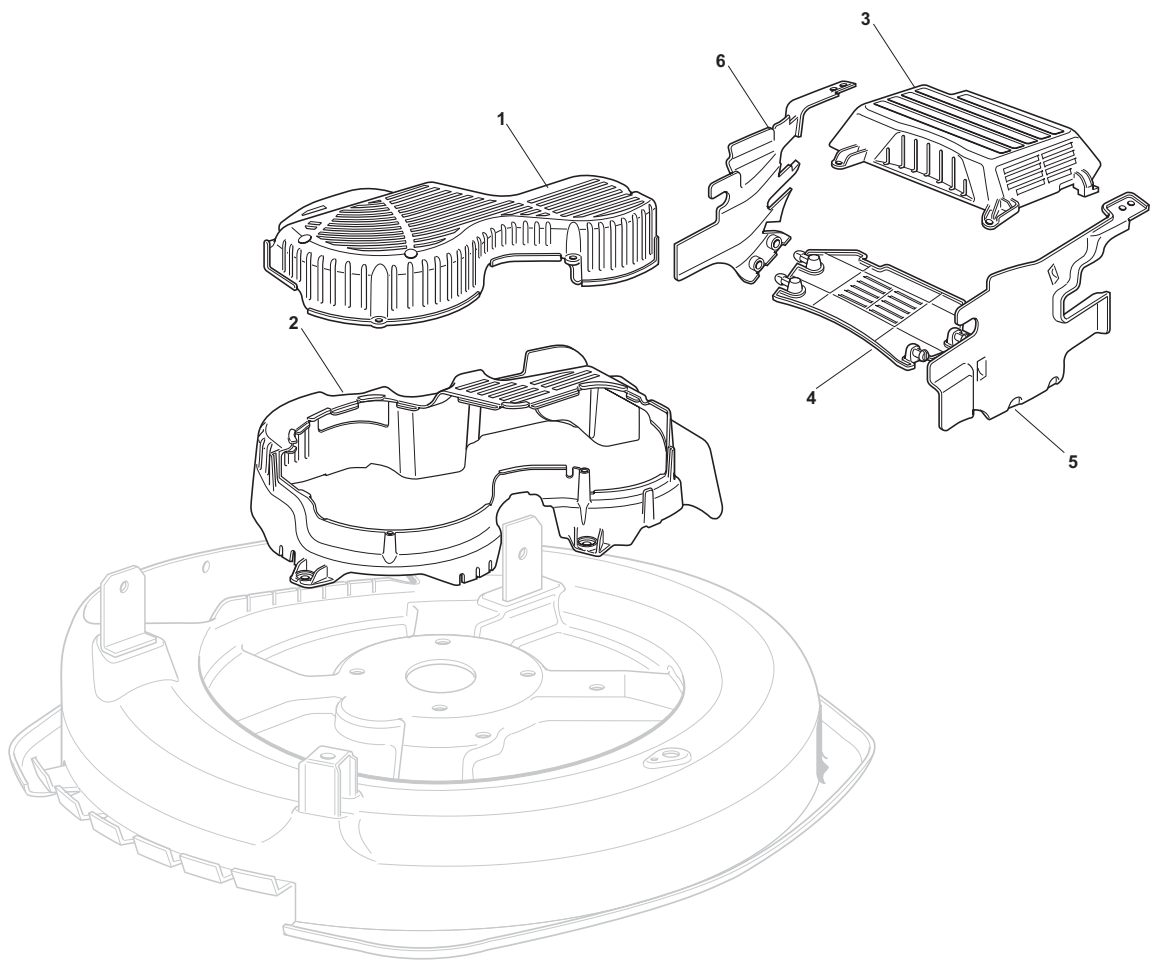

Guards							
POS	CODE	Q.TY	DESCRIZIONE	DESCRIPTION	DESCRIPTION	BESCHREIBUNG	NOTES
1	325060136/0	1	Protezione	Protection	Protection	Schutz	
2	325060137/0	1	Protezione	Protection	Protection	Schutz	
3	325060138/0	1	Protezione	Protection	Protection	Schutz	
4	325060141/0	1	Protezione	Protection	Protection	Schutz	
5	325060140/0	1	Protezione	Protection	Protection	Schutz	
6	325060139/0	1	Protezione	Protection	Protection	Schutz