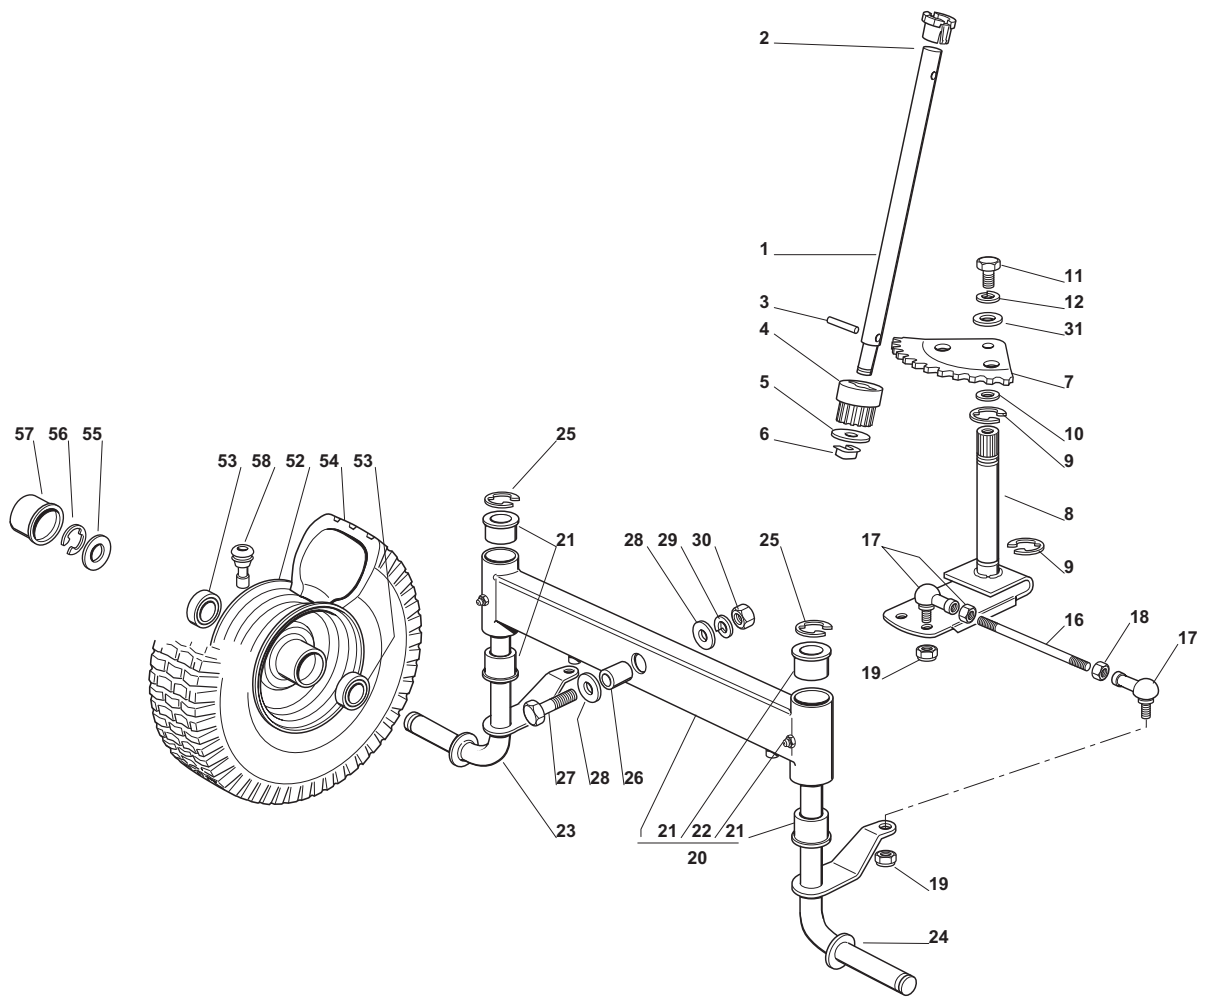

Steering							
POS	CODE	Q.TY	DESCRIZIONE	DESCRIPTION	DESCRIPTION	BESCHREIBUNG	NOTES
1	27520050/0	1	Piantone	Steering Column	Tube De Direction	Lenkungsaeule	
2	25038004/0	1	Boccola	Bush	Douille	Büchse	
3	12622650/0	1	Spina	Pin	Goupille	Stift	
4	27570050/0	1	Pignone	Pinion	Pignon	Ritzel	
5	12521370/0	1	Rondella	Washer	Rondelle	Scheibe	
6	12436030/0	1	Piastrina	Plate	Plaquette	Plattdchen	
7	84735551/0	1	Settore	Steering Shaft	Arbre Direction	Lenkungswelle	
8	84000501/0	1	Albero Sterzo	Shaft	Arbre	Welle	
9	12001000/0	2	Anello Elastico	Snap Ring	Anneau Ressort	Sprengring	
10	12520031/0	0-2	Rondella	Washer	Rondelle	Scheibe	
11	12793102/0	1	Vite	Screw	Vis	Schraube	
12	12583500/0	1	Grower	Grower	Grower	Grower	
16	27840050/0	2	Tirante Colleg. Fuselli	Tie Rod	Tirant	Spannstange	
17	122746609/0	4	Snodo	Joint	Joint	Gelenk	
18	112295201/0	2	Dado	Nut	Ecrou	Mutter	
19	12156602/0	4	Dado	Nut	Ecrou	Mutter	
20	84034057/0	1	Bilanciere Completo Di Boccola Ed Ingrassatore	Equalizer With Bush And Lubricator	Balancier Avec Douille Et Graisseur	Kipphebel Mit Büchse Und Fettbüchse	
21	25034002/1	4	Boccola	Bush	Douille	Büchse	
22	12379511/0	2	Ingrassatore	Grease Dispenser	Graisseur	Fettbüchse	
23	84230401/0	1	Fusello Destro	Right Stub Axle	Fuseau Droite	Rechter Achsschenkel	
24	84230403/0	1	Fusello Sinistro	Left Stub Axle	Fuseau Gauche	Linker Achsschenkel	
25	12001000/0	2	Anello Elastico	Snap Ring	Anneau Ressort	Sprengring	
26	25160016/0	1	Distanziale	Spacer	Entretoise	Entfernungsstück	
27	12692695/0	1	Vite	Screw	Vis	Schraube	
28	12523100/0	2	Rondella	Washer	Rondelle	Scheibe	
29	12587100/0	1	Grower	Grower	Grower	Grower	
30	12295300/0	1	Dado	Nut	Ecrou	Mutter	
31	12521350/0	1	Rondella	Washer	Rondelle	Scheibe	
52	184044007/0	2	Cerchio Ruota	Rimm	Bandage Roue	Vorderrad Felger	
53	25122200/2	4	Cuscinetto	Bearing	Roulement	Lager	
54	127590050/0	2	Pneumatico	Shoe	Pneu	Reifen	
55	25670005/1	2	Rosetta	Washer	Rondelle	Scheibe	
56	12001000/0	2	Anello Elastico	Snap Ring	Anneau Ressort	Sprengring	
57	22110230/0	2	Coprimozzo	Hub Cover	Couvre Moyeu	Nabendeckel	
58	25950000/0	2	Valvola	Valve	Soupape	Ventil