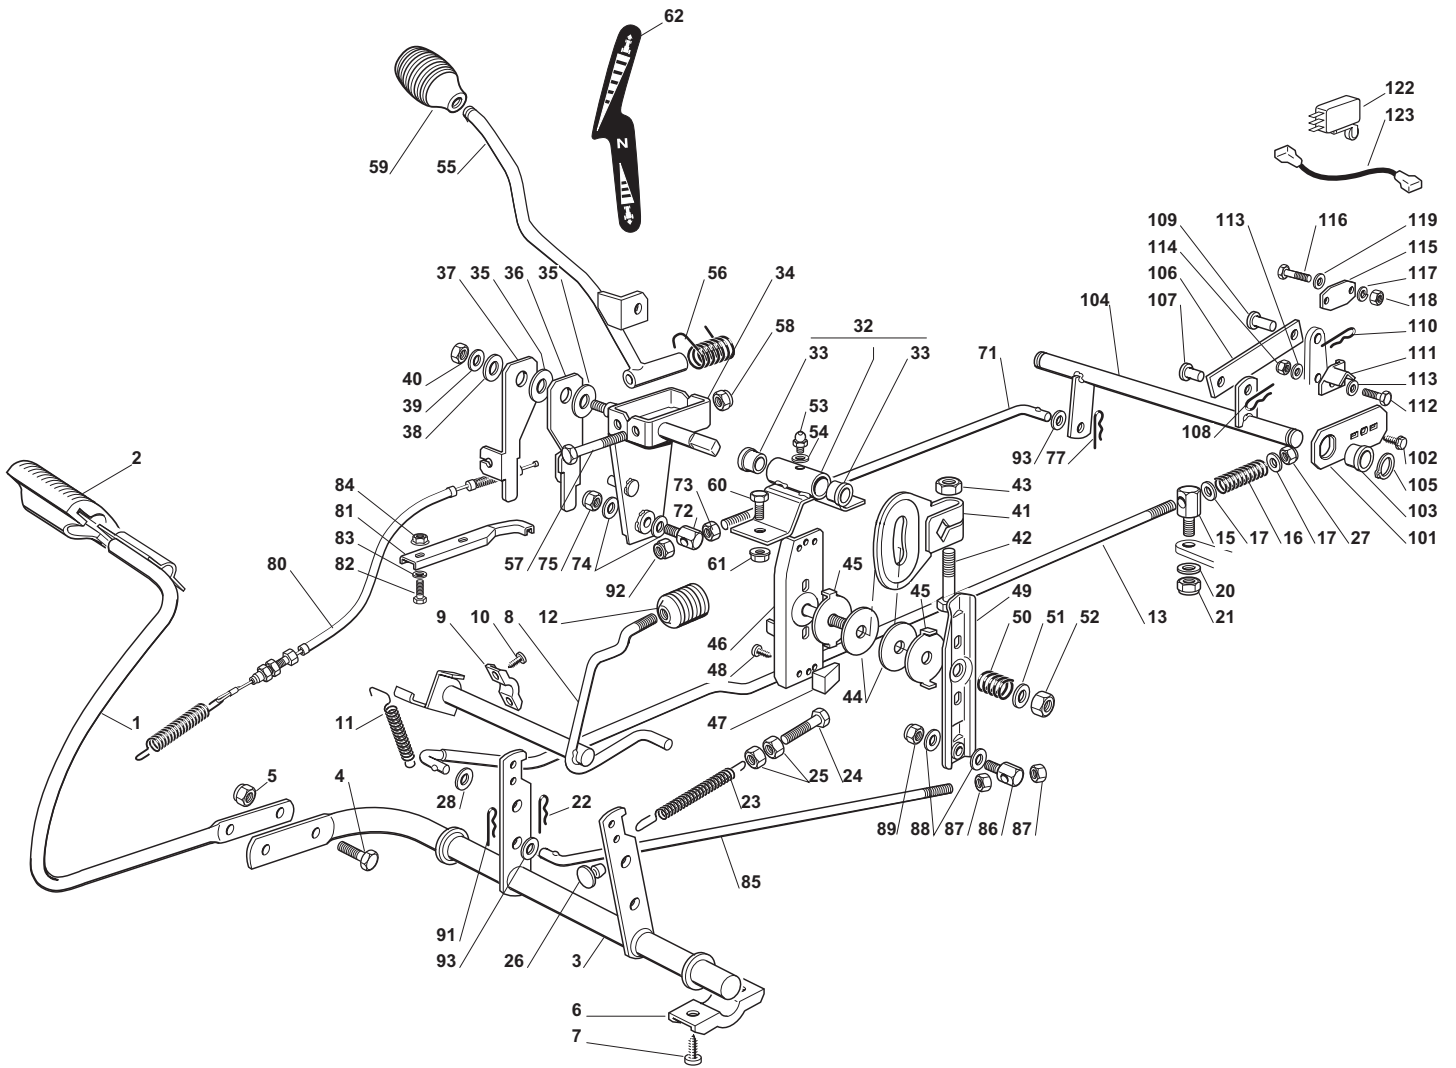

Brake And Gearbox Controls				for model with transmission Tuff-Torq K46T			
POS	CODE	Q.TY	DESCRIZIONE	DESCRIPTION	DESCRIPTION	BESCHREIBUNG	NOTES
1	84503001/0	1	Pedale	Pedal	Pedal	Pedal	
2	25110267/0	1	Copristaffa	Clamp Cover	Couvre Etrier	Bridedeckel	
3	84001015/1	1	Asse Freno	Axle	Axe	Achse	
4	12793301/0	2	Vite	Screw	Vis	Schraube	
5	12155000/0	2	Dado	Nut	Ecrou	Mutter	
6	27546015/1	2	Piastrina	Plate	Plaque	Platte	
7	12731350/0	4	Vite	Screw	Vis	Schraube	
8	84001011/2	1	Asse Freno	Axle	Axe	Achse	
9	25547049/0	2	Piastrina	Plate	Plaque	Platte	
10	12731601/0	4	Vite	Screw	Vis	Schraube	
11	27430552/0	1	Molla	Spring	Ressort	Feder	
12	27395050/1	1	Manopolina	Knob	Poignee	Knopf	
13	27034070/0	1	Asta	Rod	Barre	Stange	
15	25510067/1	1	Perno	Pin	Pivot	Bolzen	
16	25430236/0	1	Molla	Spring	Ressort	Feder	
17	12521360/0	2	Rondella	Washer	Rondelle	Scheibe	
20	12523050/0	1	Rosetta	Washer	Rondelle	Scheibe	
21	12155000/0	1	Dado	Nut	Ecrou	Mutter	
22	24487997/0	1	Coppiglia	Cotter Pin	Goupille	Splint	
23	125430210/1	1	Molla	Spring	Ressort	Feder	
24	22943005/0	1	Vite	Screw	Vis	Schraube	
25	12293200/0	2	Dado	Nut	Ecrou	Mutter	
26	27275000/0	1	Gommino	Grommet	Caoutchouc	Gummi	
27	12156602/0	1	Dado	Nut	Ecrou	Mutter	
28	25670011/0	1	Rondella	Washer	Rondelle	Scheibe	
32	84773568/0	1	Staffa Con Bussole	Bracket With Bussh	Ingsetrier Avec Douilles	Bride Mit Lagern	
33	27045080/0	2	Bussola	Bushing	Douille	Lager	
34	84773561/0	1	Leva	Lever	Levier	Hebel	
35	22672151/0	2	Rondella	Washer	Rondelle	Scheibe	
36	27772101/0	1	Staffa	Clamp	Etrier	Bride	
37	27772103/0	1	Staffa	Clamp	Etrier	Bride	
38	22672152/0	1	Rondella	Washer	Rondelle	Scheibe	
39	12523060/0	1	Rondella	Washer	Rondelle	Scheibe	
40	12155010/0	1	Dado	Nut	Ecrou	Mutter	
41	27734055/0	1	Settore	Sector	Secteur	Sektor	
42	12794900/0	1	Vite	Screw	Vis	Schraube	
43	12155020/0	1	Dado	Nut	Ecrou	Mutter	
44	27158000/0	2	Disco	Plate	Disque	Scheibe	
45	27670053/0	2	Rondella	Washer	Rondelle	Scheibe	
46	84773565/0	1	Staffa	Clamp	Etrier	Bride	
47	27063020/0	2	Camma	Cam	Came	Nocken	
48	12735110/0	2	Vite	Screw	Vis	Schraube	
49	84773563/0	1	Leva	Lever	Levier	Hebel	
50	27430560/0	1	Molla	Spring	Ressort	Feder	
51	25670008/1	1	Rondella	Washer	Rondelle	Scheibe	
52	12155020/0	1	Dado	Nut	Ecrou	Mutter	
53	12379511/0	1	Ingrassatore	Grease Dispenser	Graisneur	Fettbüchse	
54	12521330/0	1	Rosetta	Washer	Rondelle	Scheibe	
55	84317051/2	1	Leva	Gearshift	Levier	Hebel	
56	25430226/0	1	Molla	Spring	Ressort	Feder	
57	12692050/0	1	Vite	Screw	Vis	Schraube	
58	12155000/0	1	Dado	Nut	Ecrou	Mutter	
59	82394508/0	1	Manopola	Knob	Poignee	Wechsel	
60	12793102/0	2	Vite	Screw	Vis	Schraube	
61	12293201/0	2	Dado	Nut	Ecrou	Mutter	
62	14357702/0	1	Etichetta	Label	Etiquette	Klebzettel	
71	27034071/0	1	Asta	Rod	Barre	Stange	
72	25510040/1	1	Perno	Pin	Pivot	Bolzen	
73	12293200/0	1	Dado	Nut	Ecrou	Mutter	
74	25670011/0	2	Rondella	Washer	Rondelle	Scheibe	
75	12155010/0	1	Dado	Nut	Ecrou	Mutter	
77	24487997/0	1	Coppiglia	Cotter Pin	Goupille	Splint	
80	84207101/1	1	Filo	Wire	Fil	Kabel	
81	27772105/0	1	Staffa	Clamp	Etrier	Bride	
82	12791400/0	2	Vite	Screw	Vis	Schraube	
83	12521330/0	2	Rosetta	Washer	Rondelle	Scheibe	
84	12292102/0	2	Dado	Nut	Ecrou	Mutter	
85	27034074/0	1	Asta	Rod	Barre	Stange	
86	25510040/1	1	Perno	Pin	Pivot	Bolzen	
87	12293200/0	2	Dado	Nut	Ecrou	Mutter	
88	25670011/0	2	Rondella	Washer	Rondelle	Scheibe	
89	12155010/0	1	Dado	Nut	Ecrou	Mutter	
91	24487997/0	1	Coppiglia	Cotter Pin	Goupille	Splint	
92	12155000/0	1	Dado	Nut	Ecrou	Mutter	
93	25670011/0	2	Rondella	Washer	Rondelle	Scheibe	
101	27546047/0	2	Piastrina	Plate	Plaque	Platte	
102	12735121/0	2	Vite	Screw	Vis	Schraube	
103	25040614/0	2	Bussola	Bush	Douille	Büchse	
104	84001023/0	1	Asse	Axle	Axe	Achse	
105	12608900/0	2	Seeger	Seeger	Seeger	Seeger	
106	27034073/0	1	Asta	Rod	Barre	Stange	
107	27510111/0	1	Perno	Pin	Pivot	Bolzen	
108	24487997/0	1	Coppiglia	Cotter Pin	Goupille	Splint	
109	27510110/0	1	Perno	Pin	Pivot	Bolzen	
110	24487997/0	1	Coppiglia	Cotter Pin	Goupille	Splint	
111	27063022/0	1	Camma	Cam	Came	Nocken	
112	12791400/0	1	Vite	Screw	Vis	Schraube