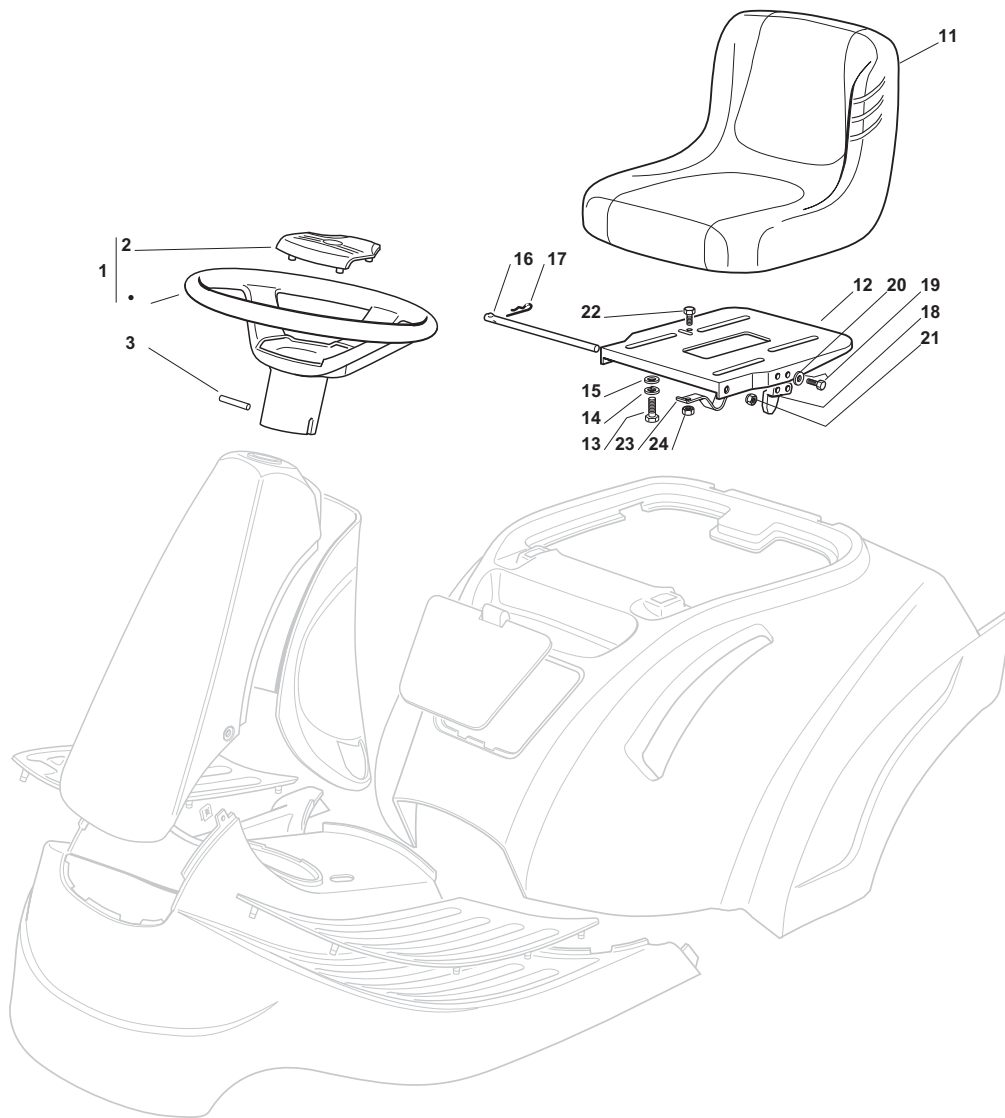

Seat & Steering Wheel							
POS	CODE	Q.TY	DESCRIZIONE	DESCRIPTION	DESCRIPTION	BESCHREIBUNG	NOTES
1	25961212/0	1	Volante	Steering Wheel	Volant	Lenkrad	
2	325580500/0	1	Tappo	Cap	Bouchon	Stopfen	
3	12620299/0	1	Spina	Pin	Goupille	Stift	
11	25722463/0	1	Sedile	Seat	Siege	Sitz	
12	25547033/1	1	Piastra	Plate	Plaque	Platte	
13	12793101/0	4	Vite	Screw	Vis	Schraube	
14	12583500/0	4	Grower	Grower	Grower	Grower	
15	12523060/0	4	Rondella	Washer	Rondelle	Scheibe	
16	27864052/0	1	Perno Sedile	Pin	Pivot	Bolzen	
17	24487997/0	1	Coppiglia	Cotter Pin	Goupille	Splint	
18	27063021/1	1	Camma	Cam	Came	Nocken	
19	12789100/0	2	Vite	Screw	Vis	Schraube	
20	12523020/0	2	Rosetta	Washer	Rondelle	Scheibe	
21	12154330/0	2	Dado	Nut	Ecrou	Mutter	
22	25430223/2	1	Molla	Spring	Ressort	Feder	
23	12789000/0	1	Vite	Screw	Vis	Schraube	
24	12154330/0	1	Dado	Nut	Ecrou	Mutter