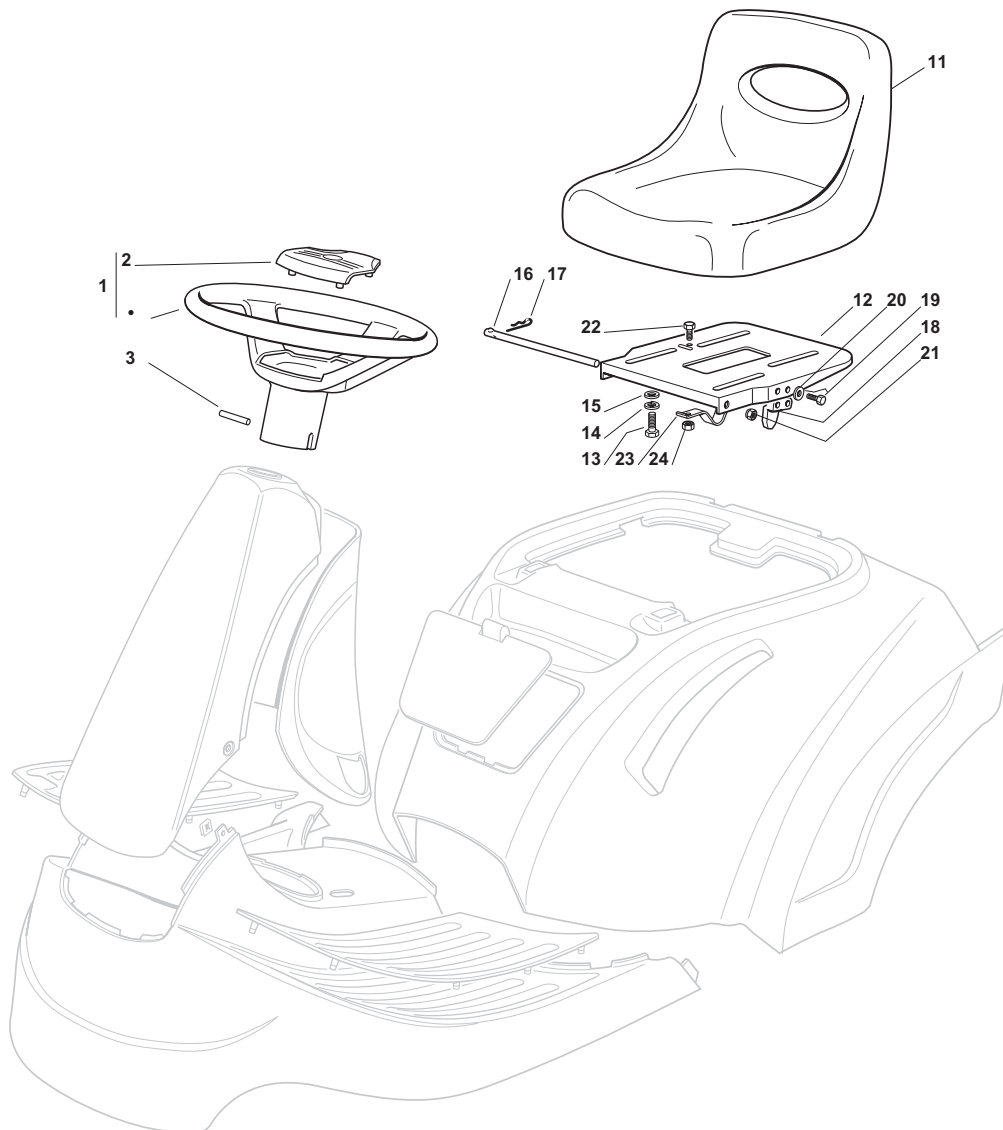

Seat & Steering Wheel							
POS	CODE	Q.TY	DESCRIZIONE	DESCRIPTION	DESCRIPTION	BESCHREIBUNG	NOTES
1	25961216/0	1	Volante	Steering Wheel	Volant	Lenkrad	
2	25580501/0	1	Tappo	Cap	Bouchon	Stopfen	
3	12620299/0	1	Spina	Pin	Goupille	Stift	
11	25722453/1	1	Sedile	Seat	Siege	Sitz	
12	25547033/1	1	Piastra	Plate	Plaque	Platte	
13	12793101/0	4	Vite	Screw	Vis	Schraube	
14	12583500/0	4	Grower	Grower	Grower	Grower	
15	12523060/0	4	Rondella	Washer	Rondelle	Scheibe	
16	27864052/0	1	Perno Sedile	Pin	Pivot	Bolzen	
17	24487997/0	1	Coppiglia	Cotter Pin	Goupille	Splint	
18	27063021/1	1	Camma	Cam	Came	Nocken	
19	12789100/0	2	Vite	Screw	Vis	Schraube	
20	12523020/0	2	Rosetta	Washer	Rondelle	Scheibe	
21	12154330/0	2	Dado	Nut	Ecrou	Mutter	
22	25430223/2	1	Molla	Spring	Ressort	Feder	
23	12789000/0	1	Vite	Screw	Vis	Schraube	
24	12154330/0	1	Dado	Nut	Ecrou	Mutter