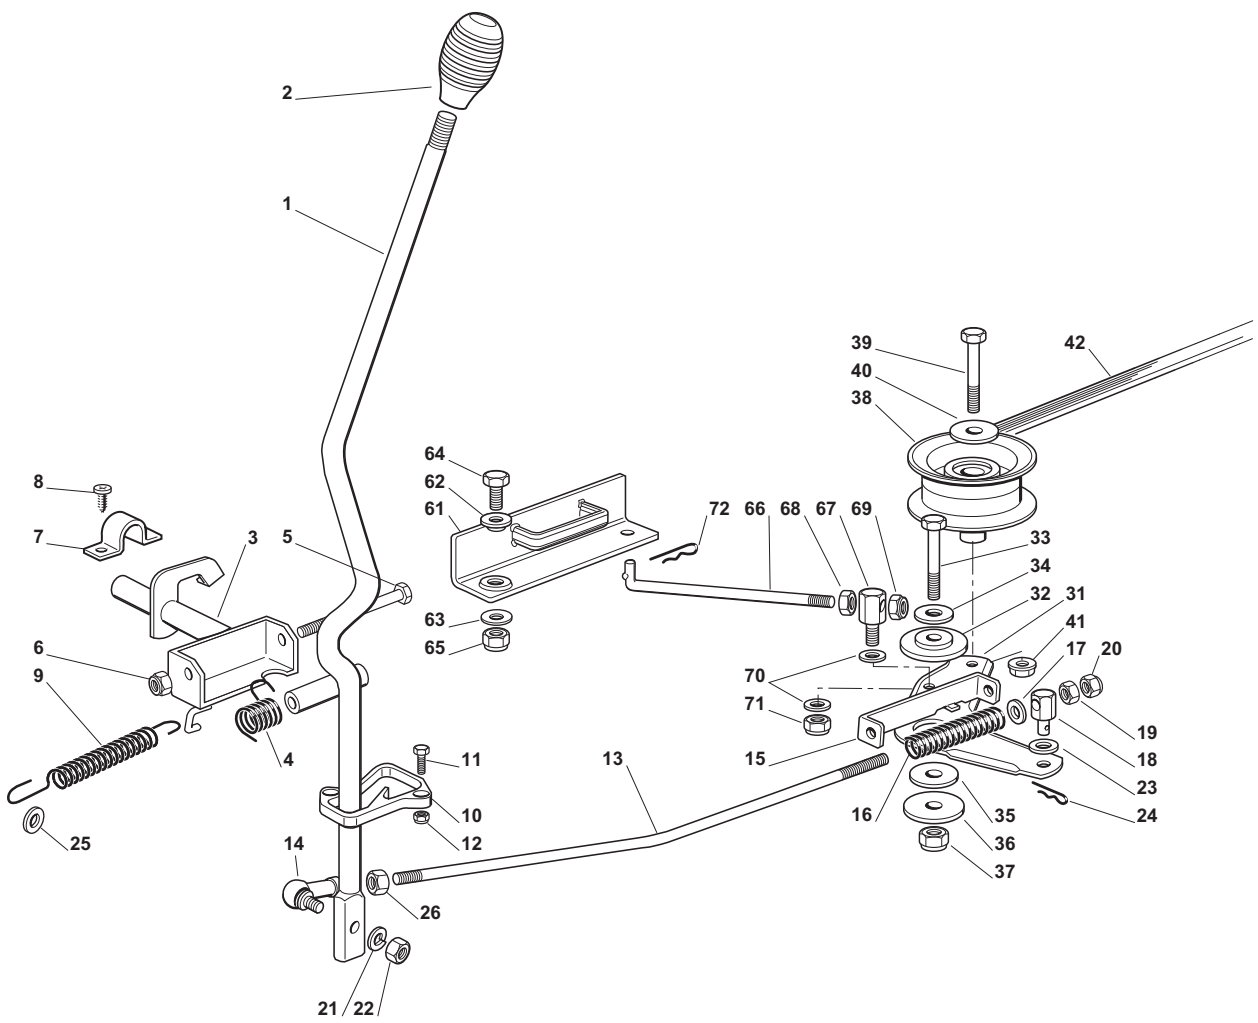

Blades Engagement							Models with B&S - Honda engine
POS	CODE	Q.TY	DESCRIZIONE	DESCRIPTION	DESCRIPTION	BESCHREIBUNG	NOTES
1	84317069/0	1	Leva	Lever	Levier	Hebel	
2	25394510/0	1	Manopola	Knob	Poignee	Knopf	
3	84001007/0	1	Asse Innesto Lama	Axle	Axe	Achse	
4	25430226/0	1	Molla	Spring	Ressort	Feder	
5	12692050/0	1	Vite	Screw	Vis	Schraube	
6	12155000/0	1	Dado	Nut	Ecrou	Mutter	
7	25547049/0	2	Piastrina	Plate	Plaque	Platte	
8	12731601/0	4	Vite	Screw	Vis	Schraube	
9	27430571/0	1	Molla	Spring	Ressort	Feder	
10	27487000/0	1	Pattino	Shoe	Bloc De Glissement	Gleitblock	
11	112791200/1	2	Vite	Screw	Vis	Schraube	
12	12154510/0	2	Dado	Nut	Ecrou	Mutter	
13	27034078/0	1	Asta	Rod	Tige	Stab	
14	122746610/0	1	Snodo	Joint	Joint	Gelenk	
15	27772143/0	1	Staffa	Clamp	Etrier	Bride	
16	27430576/0	1	Molla	Spring	Ressort	Feder	
17	12521350/0	1	Rondella	Washer	Rondelle	Scheibe	
18	27510113/0	1	Perno	Pin	Pivot	Bolzen	
19	12293200/0	1	Dado	Nut	Ecrou	Mutter	
20	12155000/0	1	Dado	Nut	Ecrou	Mutter	
21	12583500/0	1	Grower	Grower	Grower	Grower	
22	12293200/0	1	Dado	Nut	Ecrou	Mutter	
23	25670008/1	1	Rondella	Washer	Rondelle	Scheibe	
24	24487997/0	1	Coppiglia	Cotter Pin	Goupille	Splint	
25	25670006/0	1	Distanziale	Spacer	Entretoise	Entfernungsstück	
26	12293200/0	1	Dado	Nut	Ecrou	Mutter	
31	84317083/0	1	Leva	Lever	Levier	Hebel	
32	27047000/0	1	Bussola	Bush	Douille	Büchse	
33	12691200/0	1	Vite	Screw	Vis	Schraube	
34	12523060/0	1	Rondella	Washer	Rondelle	Scheibe	
35	22672152/0	1	Rondella	Washer	Rondelle	Scheibe	
36	12523070/0	1	Rondella	Washer	Rondelle	Scheibe	
37	12155000/0	1	Dado	Nut	Ecrou	Mutter	
38	27604008/0	1	Puleggia	Pulley	Poulie	Riemenscheibe	
39	12691600/0	1	Vite	Screw	Vis	Schraube	
40	12523060/0	1	Rondella	Washer	Rondelle	Scheibe	
41	12293201/0	1	Dado	Nut	Ecrou	Mutter	
42	35061423/0	1	Cinghia	Belt	Courroie	Riemen	
61	84220501/0	1	Freno Lama	Brake	Frein	Bremse	
62	22041980/0	1	Bussola	Bush	Douille	Büchse	
63	22672152/0	1	Rondella	Washer	Rondelle	Scheibe	
64	12793102/0	1	Vite	Screw	Vis	Schraube	
65	12155010/0	1	Dado	Nut	Ecrou	Mutter	
66	27034077/0	1	Asta	Rod	Tige	Stab	
67	25510040/1	1	Perno	Pin	Pivot	Bolzen	
68	12293200/0	1	Dado	Nut	Ecrou	Mutter	
69	12155000/0	1	Dado	Nut	Ecrou	Mutter	
70	25670011/0	2	Rondella	Washer	Rondelle	Scheibe	
71	12155000/0	1	Dado	Nut	Ecrou	Mutter	
72	24487997/0	1	Coppiglia	Cotter Pin	Goupille	Splint