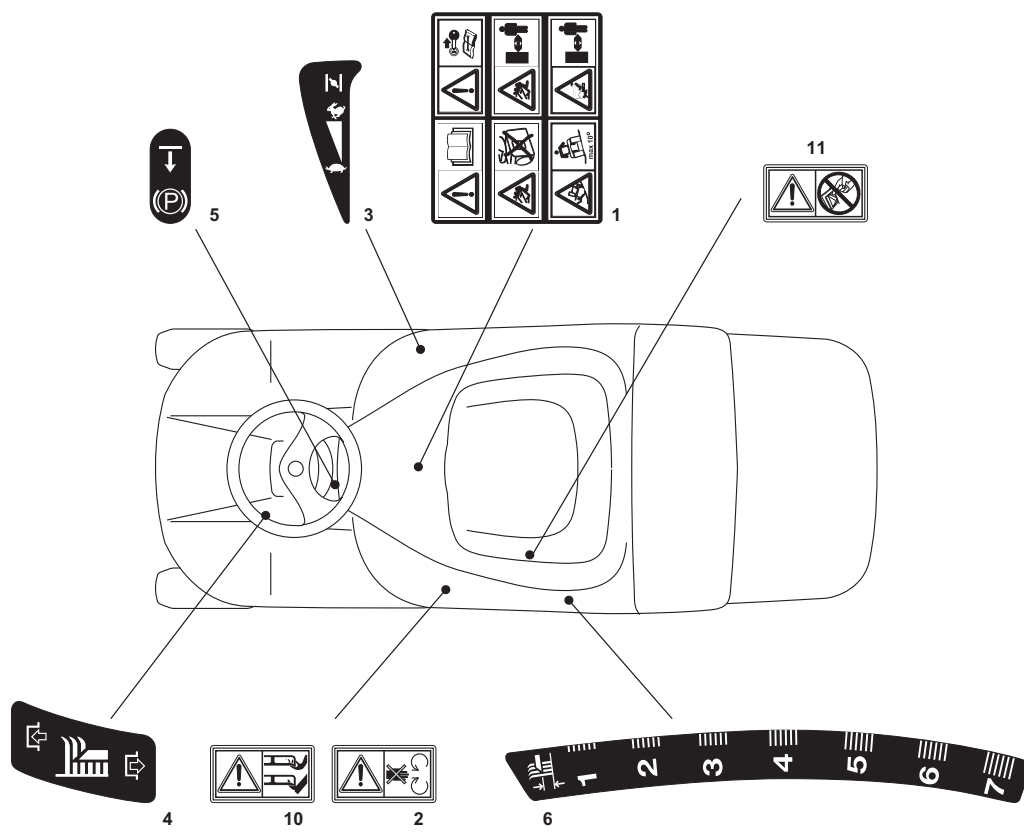

Labels							
POS	CODE	Q.TY	DESCRIZIONE	DESCRIPTION	DESCRIPTION	BESCHREIBUNG	NOTES
1	114357428/1	1	Etichetta	Label	Etiquette	Klebzettel	
2	114357519/2	1	Etichetta	Label	Etiquette	Klebzettel	
4	14357431/0	1	Etichetta	Label	Etiquette	Klebzettel	
5	114357526/1	1	Etichetta	Label	Etiquette	Klebzettel	
6	14357427/0	1	Etichetta	Label	Etiquette	Klebzettel	
10	114356699/1	2	Etichetta	Label	Etiquette	Klebzettel	
11	14360118/0	1	Etichetta	Label	Etiquette	Klebzettel