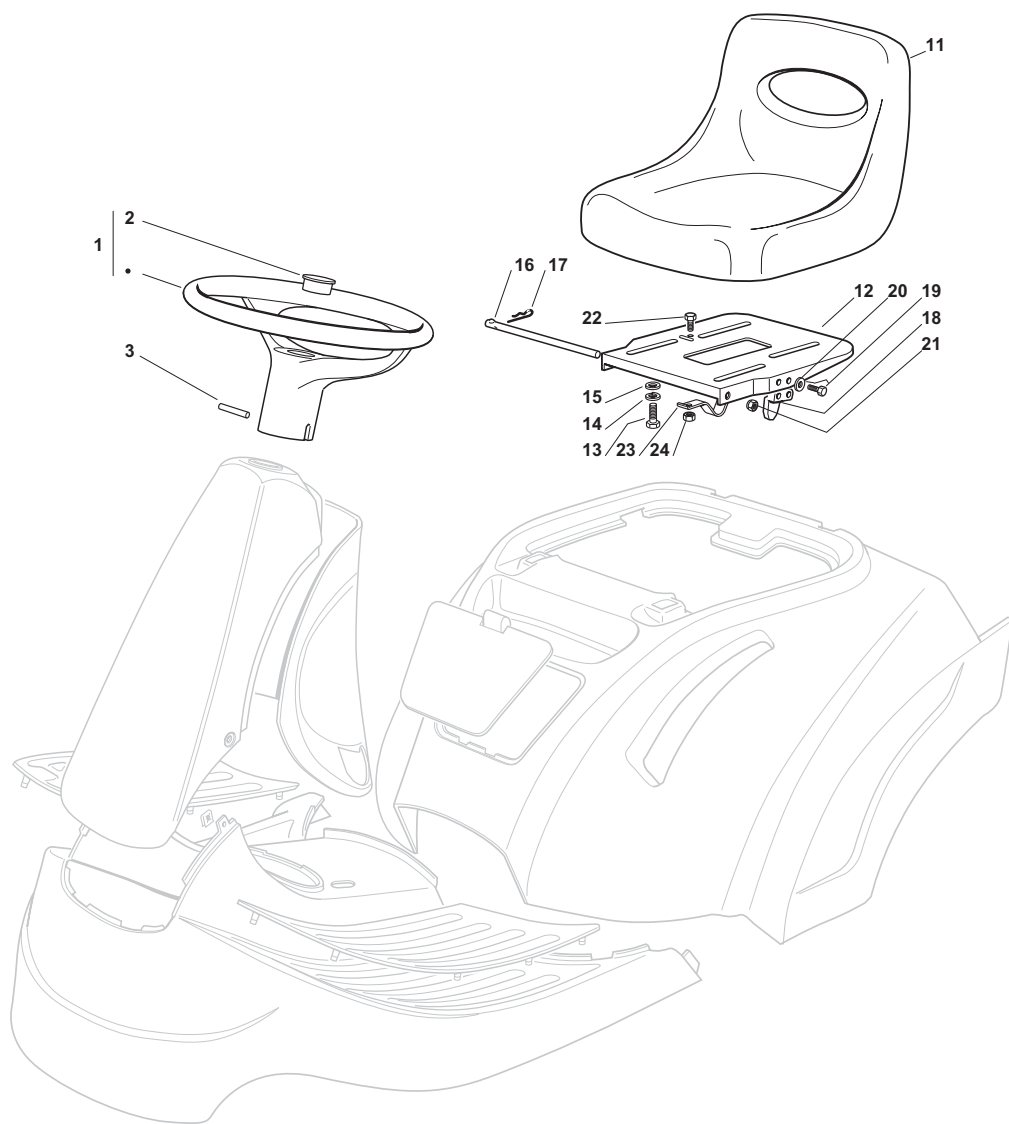

Seat & Steering Wheel							
POS	CODE	Q.TY	DESCRIZIONE	DESCRIPTION	DESCRIPTION	BESCHREIBUNG	NOTES
1	25961201/0	1	Volante	Steering Wheel	Volant	Lenkrad	
2	25120230/0	1	Tappo	Cap	Bouchon	Stopfen	
3	12620299/0	1	Spina	Pin	Goupille	Stift	
11	25722453/1	1	Sedile	Seat	Siege	Sitz	
12	25547033/1	1	Piastra	Plate	Plaque	Platte	
13	12793101/0	4	Vite	Screw	Vis	Schraube	
14	12583500/0	4	Grower	Grower	Grower	Grower	
15	12523060/0	4	Rondella	Washer	Rondelle	Scheibe	
16	27864052/0	1	Perno Sedile	Pin	Pivot	Bolzen	
17	24487997/0	1	Coppiglia	Cotter Pin	Goupille	Splint	
18	27063021/1	1	Camma	Cam	Came	Nocken	
19	12789100/0	2	Vite	Screw	Vis	Schraube	
20	12523020/0	2	Rosetta	Washer	Rondelle	Scheibe	
21	12154330/0	2	Dado	Nut	Ecrou	Mutter	
22	25430223/2	1	Molla	Spring	Ressort	Feder	
23	12789000/0	1	Vite	Screw	Vis	Schraube	
24	12154330/0	1	Dado	Nut	Ecrou	Mutter