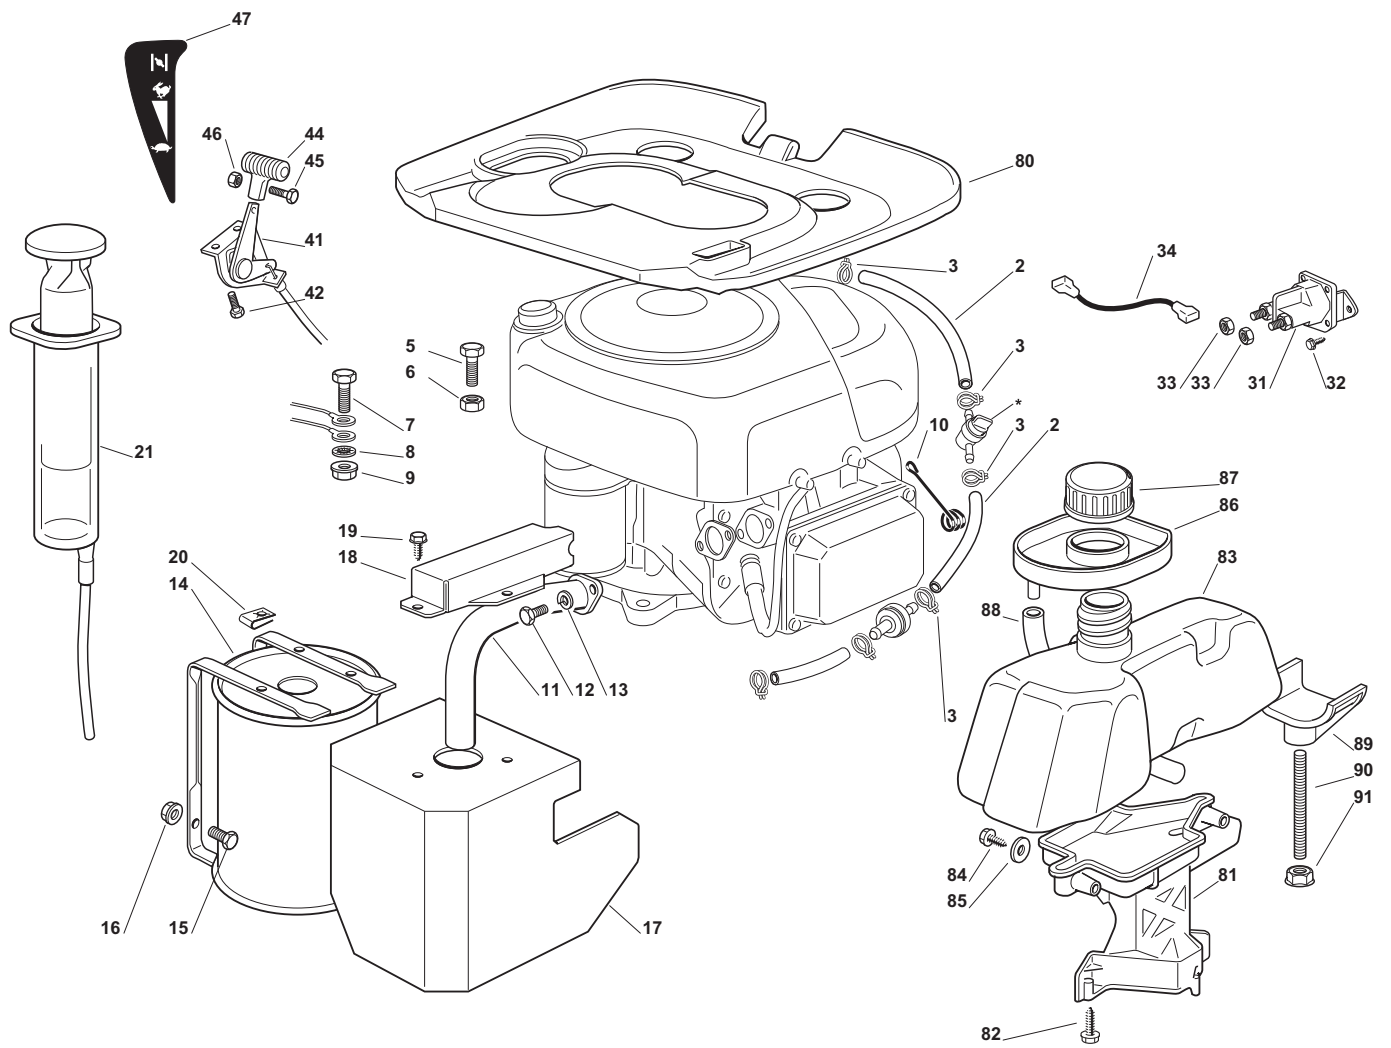

Engine - B&S							
POS	CODE	Q.TY	DESCRIZIONE	DESCRIPTION	DESCRIPTION	BESCHREIBUNG	NOTES
2	25869035/1	2	Tube Carburante	Tube	Tube	Rohr	
3	18375051/1	4	Fascetta	Fair Led	Fixation De Cable	Kabelbefestigung	
5	12691100/0	3	Vite	Screw	Vis	Schraube	
6	12154210/0	3	Dado	Nut	Ecrou	Mutter	
7	12691115/0	1	Vite	Screw	Vis	Schraube	
8	12540260/0	1	Rondella	Washer	Rondelle	Scheibe	
9	12154210/0	1	Dado	Nut	Ecrou	Mutter	
10	25430239/1	1	Molla	Spring	Ressort	Feder	
11	18738225/0	1	Raccordo Scarico	Exhaust Connection	Connexion Echappement	Auspuffanschluss	
12	12737450/0	2	Vite	Screw	Vis	Schraube	
13	12583500/0	2	Grower	Grower	Grower	Grower	
14	82750006/1	1	Silenziatore	Muffler	Silenceux	Auspuff	
15	12793102/0	2	Vite	Screw	Vis	Schraube	
16	12154210/0	2	Dado	Nut	Ecrou	Mutter	
17	84598081/0	1	Protezione Silenziatore	Muffler Protection	Protection Silencieux	Auspuffschutz	
18	27600137/0	1	Protezione	Protection	Protection	Schutz	
19	12729601/1	3	Vite	Screw	Vis	Schraube	
20	12437504/0	3	Piastrina	Plate	Plaque	Platte	
21	18718000/0	1	Siringa	Syringe	Seringue	Spritze	
31	18736110/0	1	Relé Avviamento	Starter Relay	Relais D'Allumage	Anlassrelais	
32	12735110/0	2	Vite	Screw	Vis	Schraube	
33	12360352/0	2	Dado	Nut	Ecrou	Mutter	
34	27065050/0	1	Cavo Batteria Solenoide	Cable	Cables	Kabel	
41	84000250/1	1	Acceleratore	Accelerator	Accelérateur	Gas Zug	
42	125943012/0	2	Vite	Screw	Vis	Schraube	
44	25394501/0	1	Manopolina	Handle	Poigne	Griff	
45	12726388/0	1	Vite	Screw	Vis	Schraube	
46	12290800/0	1	Dado	Nut	Ecrou	Mutter	
47	114357425/1	1	Etichetta	Label	Etiquette	Klebzettel	
80	27110306/2	1	Copertura Motore	Engine Cover	Couvre Moteur	Motorkappe	
81	27787062/0	1	Supporto	Support	Support	Halter	
82	12735410/0	3	Vite	Screw	Vis	Schraube	
83	27733003/1	1	Serbatoio	Tank	Reservoir	Tank	
84	12735410/0	2	Vite	Screw	Vis	Schraube	
85	12523040/0	2	Rosetta	Washer	Rondelle	Scheibe	
86	27600061/2	1	Protezione Benzina	Guard	Protection	Schutz	
87	25795000/1	1	Tappo	Cap	Bouchon	Tankverschluss	
88	25869014/1	1	Tube	Tube	Tube	Rohr	
89	27787063/0	1	Supporto	Support	Support	Halter	
90	27510118/0	1	Perno	Pin	Pivot	Bolzen	
91	12293201/0	2	Dado	Nut	Ecrou	Mutter