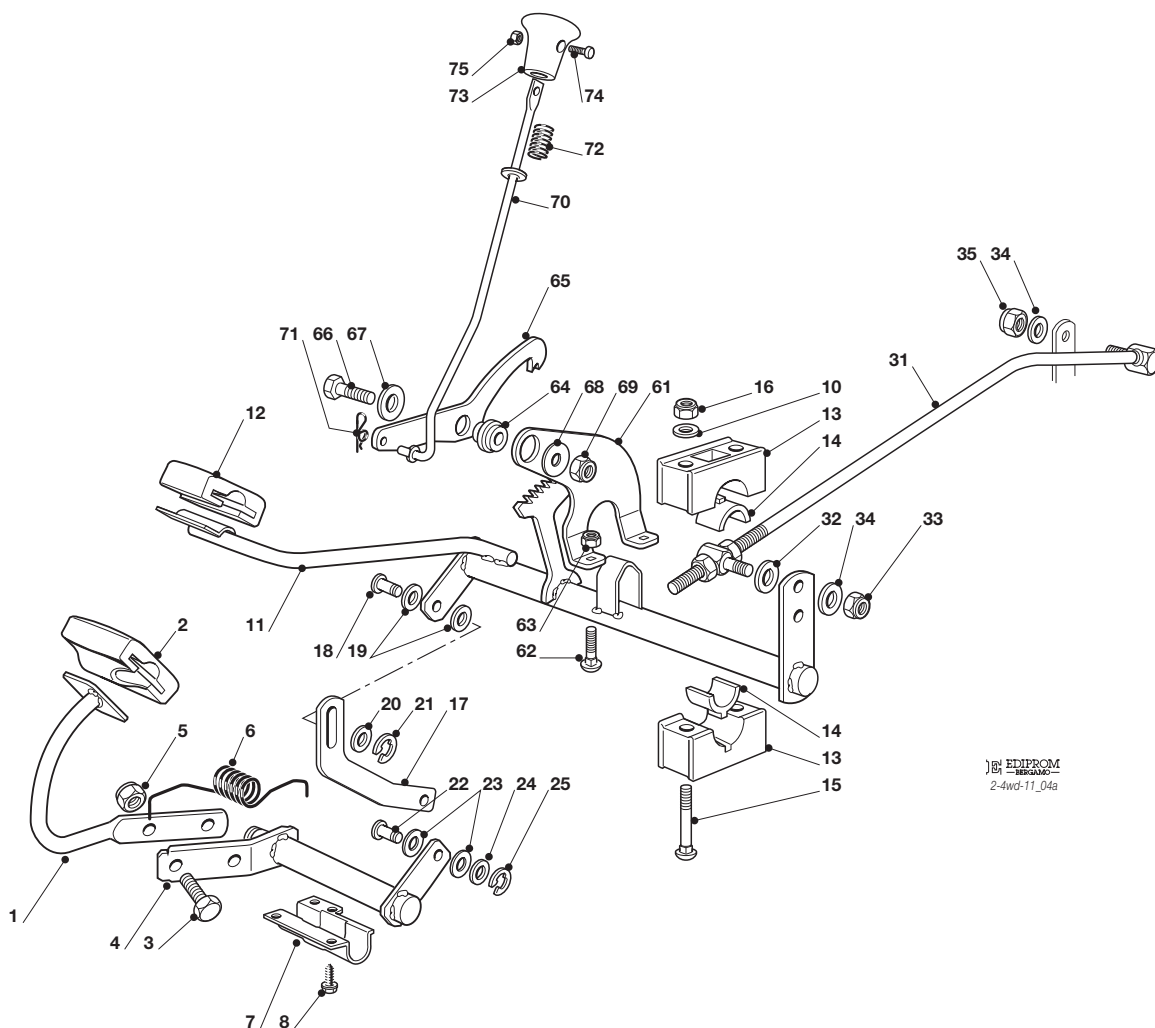

EDIPROM
2-4wd-11_04a

N.	CODE	Q.TY	DESCRIZIONE	DESCRIPTION	DESCRIPTION	BESCHREIBUNG
1	382500031/1	1	Pedale	Pedal	Pedal	Pedal
2	25110275/0	1	Coprstaffa	Clamp Cover	Couvre Etrier	Bridedeckel
3	12793301/0	2	Vite	Screw	Vis	Schraube
4	382000559/1	1	Asse	Axle	Axe	Achse
5	12155000/0	2	Dado	Nut	Ecrou	Mutter
6	125430246/0	1	Molla	Spring	Ressort	Feder
7	325547133/1	1	Piastrina	Plate	Plaque	Platte
8	12731601/0	4	Vite	Screw	Vis	Schraube
10	12523040/0	4	Rondella	Washer	Rondelle	Scheibe
11	382000617/0	1	Asse	Axle	Axe	Achse
12	25110274/0	1	Coprstaffa	Clamp Cover	Couvre Etrier	Bridedeckel
13	325785354/0	4	Supporto	Support	Support	Halter
14	325034003/0	4	Bronzina	Brass	Coussinet	Büchse
15	112815271/0	4	Vite	Screw	Vis	Schraube
16	12154510/0	4	Dado	Nut	Ecrou	Mutter
17	325547207/0	1	Leva	Lever	Levier	Hebel
18	125510085/1	1	Perno	Pin	Pivot	Bolzen
19	25670011/0	2	Rondella	Washer	Rondelle	Scheibe
20	12521350/0	1	Rosetta	Washer	Rondelle	Scheibe
21	12000930/0	1	Benzing	Benzing	Benzing	Benzing
22	125510085/1	1	Perno	Pin	Pivot	Bolzen
23	25670011/0	2	Rondella	Washer	Rondelle	Scheibe
24	12521350/0	1	Rosetta	Washer	Rondelle	Scheibe
25	12000930/0	1	Benzing	Benzing	Benzing	Benzing
31	382000612/0	1	Asta	Rod	Barre	Stange
32	12523060/0	1	Rosetta	Washer	Rondelle	Scheibe
33	12154510/0	1	Dado	Nut	Ecrou	Mutter
34	12523040/0	2	Rosetta	Washer	Rondelle	Scheibe