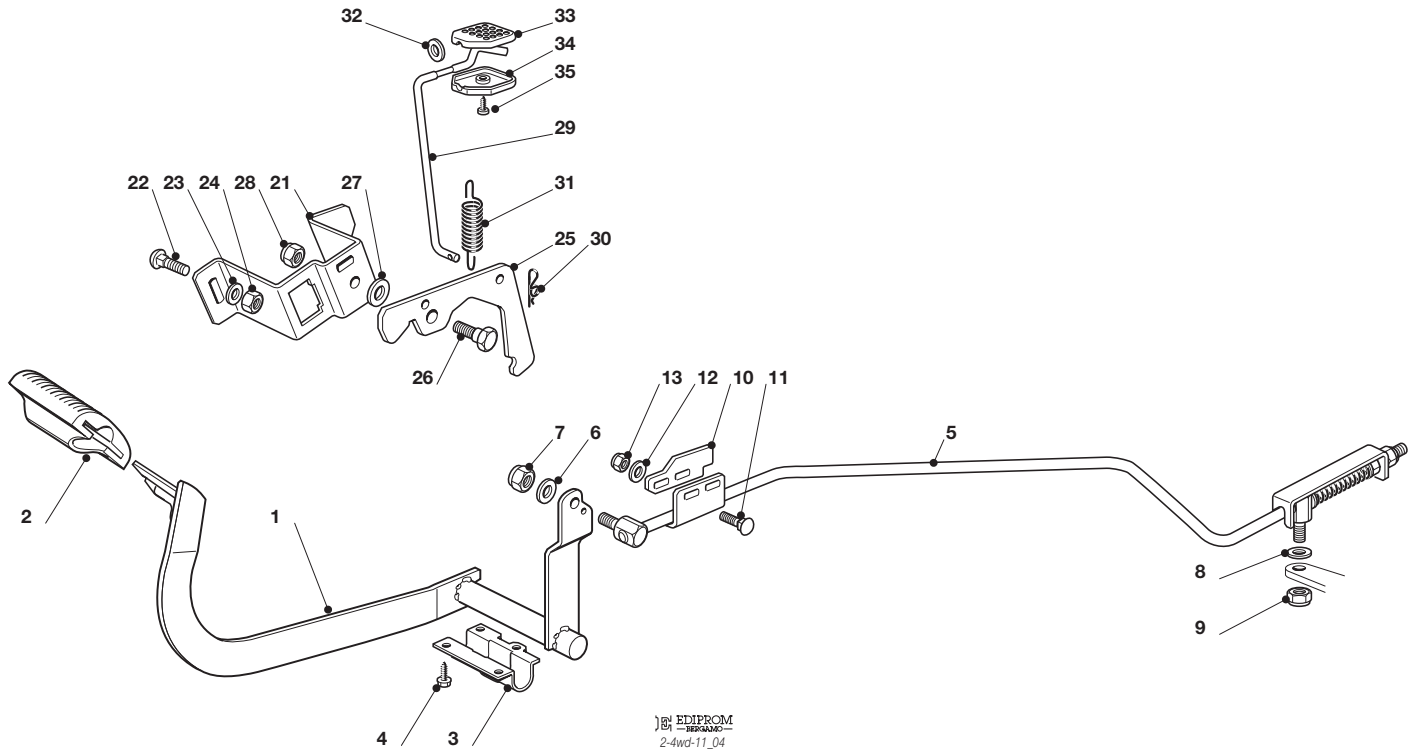

EDIPROM
2-4wd-11_04

N.	CODE	Q.TY	DESCRIZIONE	DESCRIPTION	DESCRIPTION	BESCHREIBUNG
1	382500041/0	1	Pedale	Pedal	Pedal	Pedal
2	25110267/0	1	Copripedale	Cover Pedal	Couvre Etrier	Bridgedeckel
3	325547081/2	1	Piastrina	Plate	Plaque	Platte
4	12731601/0	4	Vite	Screw	Vis	Schraube
5	382000554/2	1	Asta	Rod	Tige	Stange
6	12521350/0	1	Rondella	Washer	Rondelle	Scheibe
7	12155000/0	1	Dado	Nut	Ecrou	Mutter
8	12521350/0	1	Rondella	Washer	Rondelle	Scheibe
9	12155000/0	1	Dado	Nut	Ecrou	Mutter
10	325547281/1	1	Piastrina	Plate	Plaque	Platte
11	12815210/0	2	Vite	Screw	Vis	Schraube
12	12523040/0	2	Rondella	Washer	Rondelle	Scheibe
13	12154510/0	2	Dado	Nut	Ecrou	Mutter
21	325785143/1	1	Supporto	Support	Support	Halter
22	12815210/0	2	Vite	Screw	Vis	Schraube
23	12523040/0	1	Rondella	Washer	Rondelle	Scheibe
24	12154510/0	2	Dado	Nut	Ecrou	Mutter
25	325253009/0	1	Gancio	Hook	Crochet	Haken
26	22524970/2	1	Perno	Pin	Pivot	Bolzen
27	25670011/0	1	Rondella	Washer	Rondelle	Scheibe
28	12155000/0	1	Dado	Nut	Ecrou	Mutter
29	125033097/0	1	Asta	Rod	Barre	Stange
30	24487997/0	1	Coppiglia	Cotter Pin	Goupille	Splint
31	25430213/0	1	Molla	Spring	Ressort	Feder
32	12523040/0	1	Rondella	Washer	Rondelle	Scheibe
33	325592001/0	1	Pomello	Knob	Poignee	Griff
34	325592002/0	1	Pomello	Knob	Poignee	Griff
35	12727815/0	1	Vite	Screw	Vis	Schraube