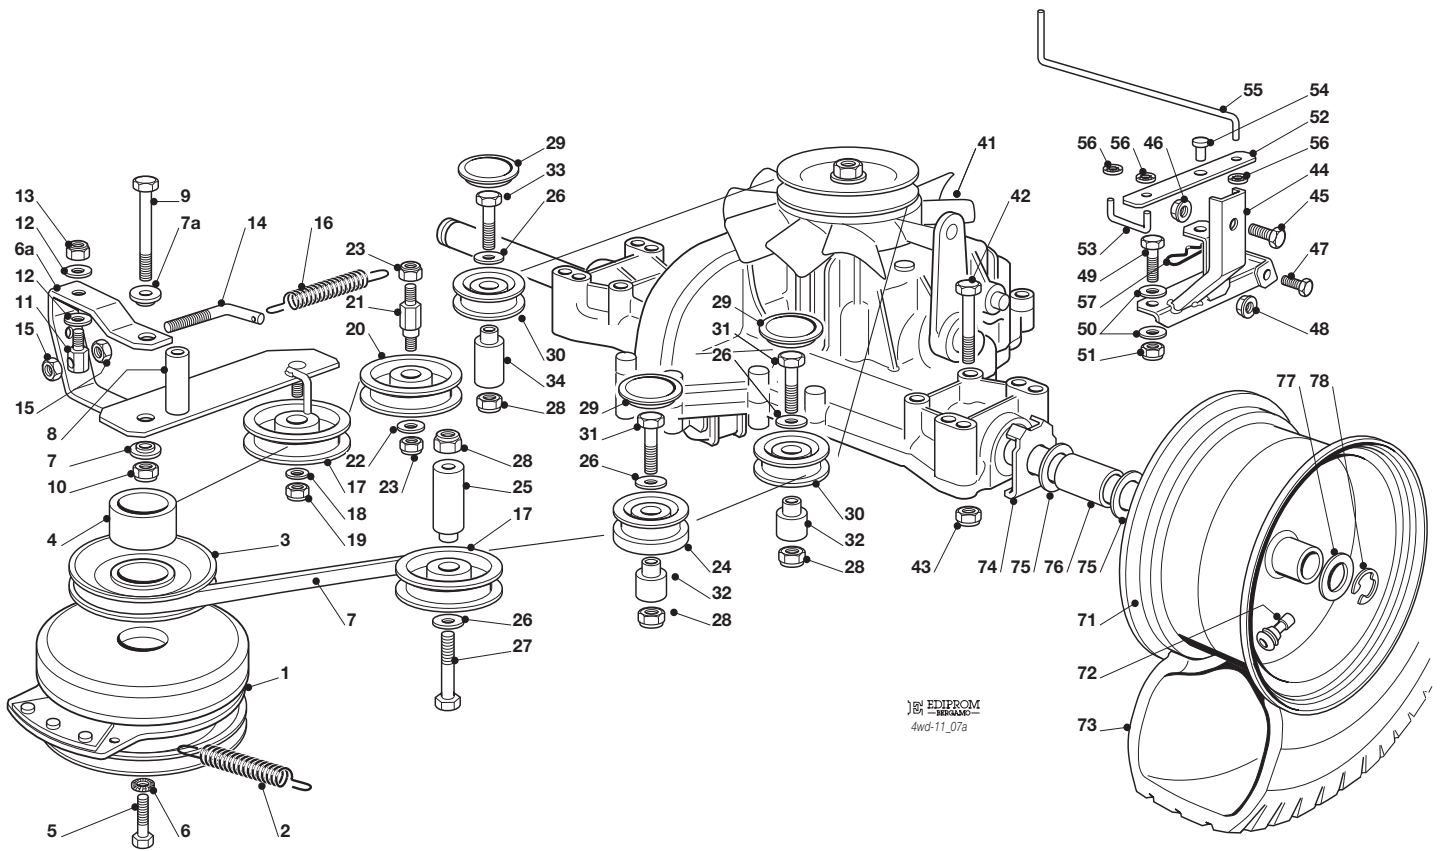

N.	CODE	Q.TY	DESCRIZIONE	DESCRIPTION	DESCRIPTION	BESCHREIBUNG
1	118399062/0	1	Frizione	Clutch	Embrajage	Kupplung
2	125430210/1	1	Molla	Spring	Ressort	Feder
3	125601580/0	1	Puleggia	Pulley	Poulie	Riemenscheibe
4	25160021/0	1	Distanziale	Spacer	Entretoise	Entfernungsstück
5	12737320/0	1	Vite	Screw	Vis	Schraube
6	12543000/0	1	Rosetta	Washer	Rondelle	Scheibe
6a	382318251/0	1	Leva	Lever	Levier	Hebel
7	135062002/1	1	Cinghia	Belt	Courroie	Riemen
7a	25038002/1	2	Boccola	Bush	Douille	Büchse
8	125160054/0	1	Distanziale	Spacer	Entretoise	Entfernungsstück
9	12793905/0	1	Vite	Screw	Vis	Schraube
10	12155000/0	1	Dado	Nut	Ecrou	Mutter
11	25510040/1	1	Perno	Pin	Pivot	Bolzen
12	25670011/0	2	Rondella	Washer	Rondelle	Scheibe
13	12155000/0	1	Dado	Nut	Ecrou	Mutter
14	125840030/0	1	Tirante	Tie Rod	Tirant	Spannstange
15	12293200/0	2	Dado	Nut	Ecrou	Mutter
16	25430219/0	1	Molla	Spring	Ressort	Feder
17	25601554/0	2	Puleggia	Pulley	Poulie	Riemenscheibe
18	12523060/0	1	Rondella	Washer	Rondelle	Scheibe
19	12155000/0	1	Dado	Nut	Ecrou	Mutter
20	25601555/0	1	Puleggia	Pulley	Poulie	Riemenscheibe
21	25510036/1	1	Perno	Pin	Pivot	Bolzen
22	12523060/0	1	Rondella	Washer	Rondelle	Scheibe
23	12155000/0	2	Dado	Nut	Ecrou	Mutter
24	325601584/1	1	Puleggia	Pulley	Poulie	Riemenscheibe
25	125160060/0	1	Distanziale	Spacer	Entretoise	Entfernungsstück
26	12523060/0	4	Rondella	Washer	Rondelle	Scheibe
27	12691115/0	2	Vite	Screw	Vis	Schraube
28	12155000/0	4	Dado	Nut	Ecrou	Mutter