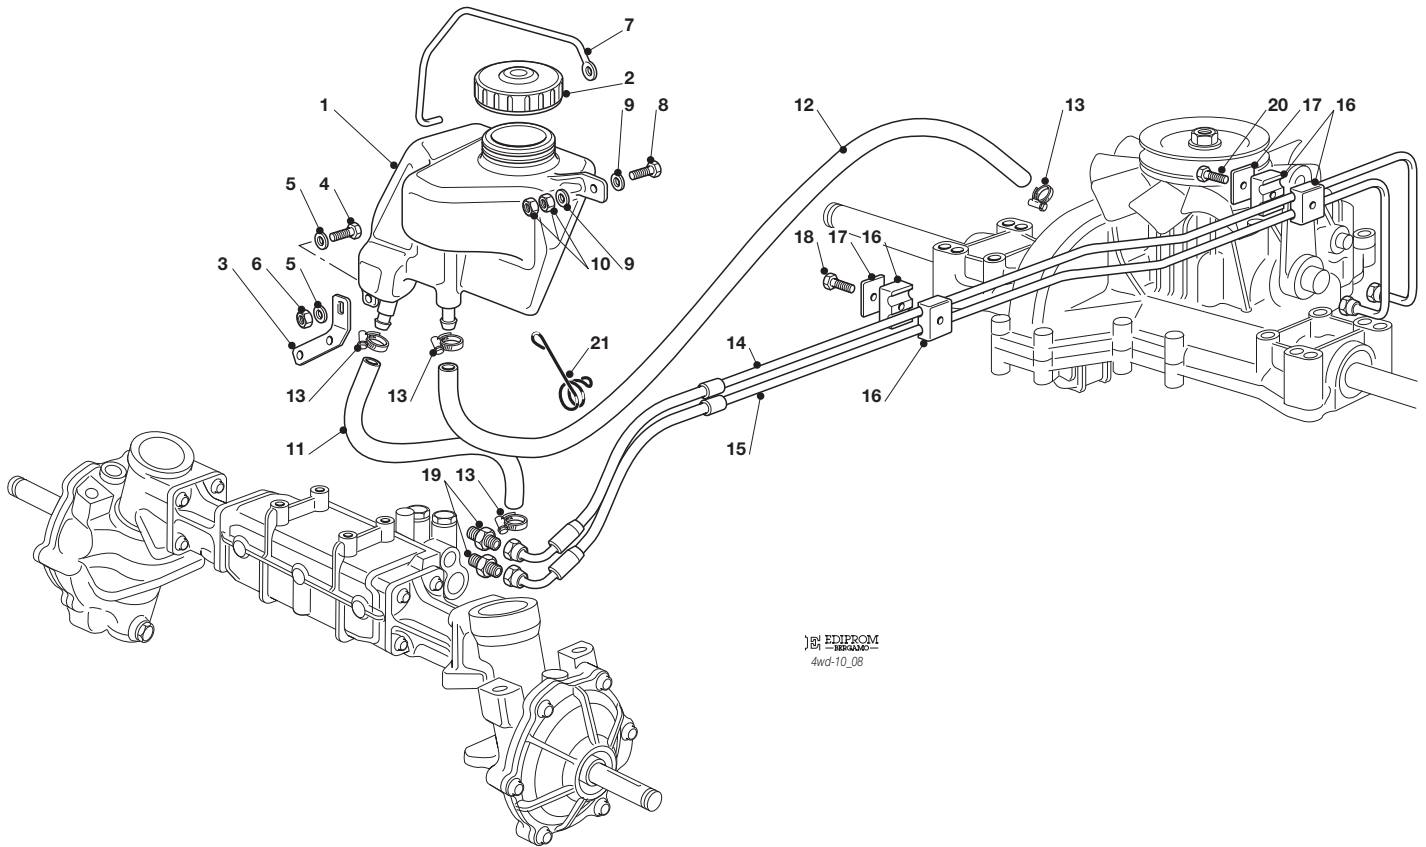

EDIPROM
4wd-10_08

N.	CODE	Q.TY	DESCRIZIONE	DESCRIPTION	DESCRIPTION	BESCHREIBUNG
1	325735127/0	1	Serbatoio	Tank	Reservoir	Tank
2	125795002/0	1	Tappo Serbatoio	Cap	Bouchon	Tankverschluss
3	325755059/0	1	Squadretta	Bracket	Equerre-Support	Winkel
4	12789100/0	1	Vite	Screw	Vis	Schraube
5	12521320/0	2	Rosetta	Washer	Rondelle	Scheibe
6	12154330/0	1	Dado	Nut	Ecrou	Mutter
7	125600085/0	1	Protezione	Guard	Protection	Schutz
8	12789100/0	1	Vite	Screw	Vis	Schraube
9	12521320/0	2	Rosetta	Washer	Rondelle	Scheibe
10	12154330/0	2	Dado	Nut	Ecrou	Mutter
11	325869076/0	1	Tubo Collegamento	Connecting Tube	Tube De Connexion	Verbindungsrohr
12	325869077/0	1	Tubo Collegamento	Connecting Tube	Tube De Connexion	Verbindungsrohr
13	118375059/0	4	Fascetta	Fair Led	Fixation De Cable	Kabelbefestigung
14	382869200/1	1	Tubo Collegamento	Connecting Tube	Tube De Connexion	Verbindungsrohr
15	382869201/0	1	Tubo Collegamento	Connecting Tube	Tube De Connexion	Verbindungsrohr
16	325721000/0	4	Supporto	Support	Support	Halter
17	325547249/0	2	Piastrina	Plate	Plaque	Platte
18	12689515/0	1	Vite	Screw	Vis	Schraube
19	125651001/0	2	Raccordo Tubi	Tube Connection	Connexion Tube	Anschluss
20	12674700/0	1	Vite	Screw	Vis	Schraube
21	25430239/1	1	Molla	Spring	Ressort	Feder