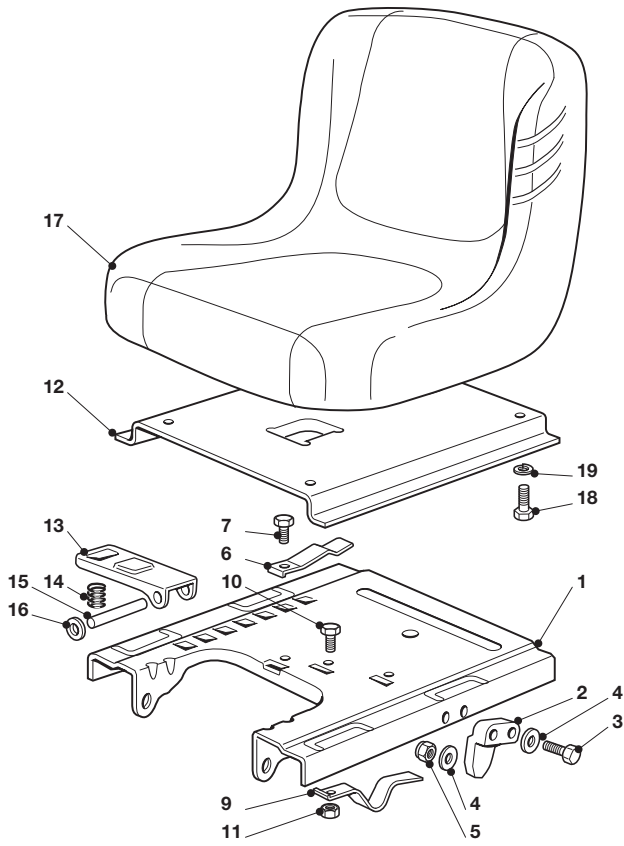

EDIPROM
2-4wd-11_01a

N.	CODE	Q.TY	DESCRIZIONE	DESCRIPTION	DESCRIPTION	BESCHREIBUNG
1	25785149/2	1	Supp. Sedile Fisso	Fixed Seat Supp.	Support Siege Fixe	Fest Sitzhalter
2	25060033/0	1	Camma	Cam	Camme	Nocken
3	12815050/0	2	Vite	Screw	Vis	Schraube
4	12521320/0	4	Rondella	Washer	Rondelle	Scheibe
5	12372550/0	2	Dado	Nut	Ecrou	Mutter
6	25430203/0	1	Molla Arresto	Spring	Ressort D'Arret	Rastfeder
7	12731580/0	1	Vite	Screw	Vis	Schraube
9	25430223/2	1	Molla	Spring	Ressort	Feder
10	12789000/0	1	Vite	Screw	Vis	Schraube
11	12154330/0	1	Dado	Nut	Ecrou	Mutter
12	325785147/1	1	Supporto Sedile	Seat Support	Support Siege	Sitzhalter
13	325318109/1	1	Leva Arresto	Stop Lever	Levier D'Arret	Abstellhebel
14	125430202/1	1	Molla	Spring	Ressort	Feder
15	25510000/0	1	Perno	Pin	Pivot	Bolzen
16	12604897/0	2	Rondella	Washer	Rondelle	Scheibe
17	25722459/0	1	Sedile	Seat	Siege	Sitz
18	12793102/0	4	Vite	Screw	Vis	Schraube
19	12583500/0	4	Grower	Grower	Grower	Grower
31	382735809/0	1	Supp. Sedile Fisso	Fixed Seat Supp.	Support Siege Fixe	Fest Sitzhalter
32	25060033/0	1	Camma	Cam	Camme	Nocken
33	12815050/0	2	Vite	Screw	Vis	Schraube
34	12521320/0	4	Rondella	Washer	Rondelle	Scheibe
35	12372550/0	2	Dado	Nut	Ecrou	Mutter
36	125430275/0	1	Molla	Spring	Ressort	Feder
41	12760605/0	4	Vite	Screw	Vis	Schraube
42	382180115/0	1	Assieme Guide Scorrevoli	Guide Assy	Guide Ens.	Führung
43	12155000/0	4	Dado	Nut	Ecrou	Mutter
44	12760515/0	1	Vite	Screw	Vis	Schraube