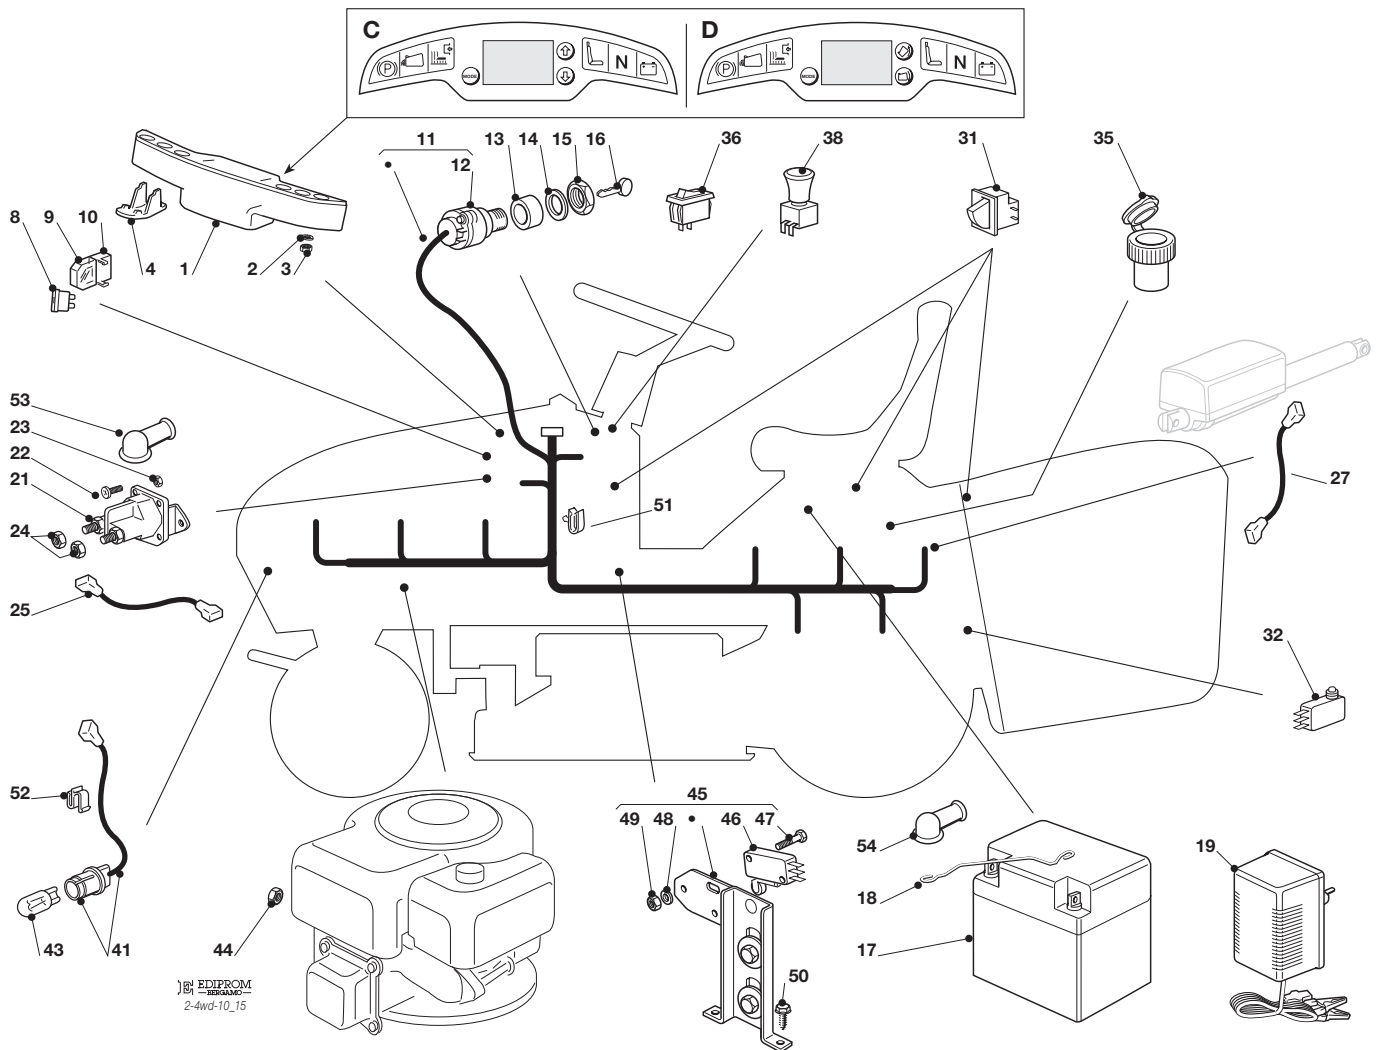

N. CODE Q.TY DESCRIZIONE DESCRIPTION DESCRIPTION DESCRIPTION

N.	CODE	Q.TY	DESCRIZIONE	DESCRIPTION	DESCRIPTION	BESCHREIBUNG
1	382722423/2	1	Schede + Protezioni (C)	Cards + Guards (C)	Cartes + Protections (C)	Karte + Schutze (C)
1	382722422/3	1	Schede + Protezioni (D)	Cards + Guards (D)	Cartes + Protections (D)	Karte + Schutze (D)
2	12521320/0	2	Rondella	Washer	Rondelle	Scheibe
3	12154330/0	2	Dado	Nut	Ecrou	Mutter
4	25031501/0	1	Deflettore Buzzer	Deflector	Deflecteur	Abweiser
11	182040149/0	1	Cablaggio	Cables Ass.Y	Ens. Cablages	Kabelsatz
12	18450072/0	1	Interruttore Avviam.	Starting Switch	Interrupteur Demarr.	Schalter
13	18550136/0	1	Distanziale	Spacer	Entretoise	Entfernungsstück
14	18550135/0	1	Rondella	Washer	Rondelle	Scheibe
15	18400862/0	1	Ghiera	Ringnut	Embout	Nutmutter
16	18210022/0	1	Chiave Avviamento	Starting Key	Clef A Demarrage	Schlüssel Für Start
17	118120057/0	1	Batteria	Battery	Batterie	Batterie
18	25430230/0	1	Molla	Spring	Ressort	Feder
19	182180090/0	1	Carica Batterie	Battery Charger	Chargeur De Batteries	Batterieladegerät
19	182180091/0	1	Carica Batterie (U.K.)	Battery Charger (U.K.)	Chargeur De Batteries (U.K.)	Batterieladegerät (U.K.)
21	18736111/0	1	Relé Avviamento	Starter Relay	Relais D'Allumage	Anlassrelais
22	12791011/0	2	Vite	Screw	Vis	Schraube
23	12292102/0	2	Dado	Nut	Ecrou	Mutter
24	12360352/0	2	Dado	Nut	Ecrou	Mutter
25	25065002/0	1	Cavo Relé Avv.	Cable	Cable	Kabel
31	119410615/0	3	Micro Interruttore	Micro	Micro	Mikro
32	19410605/1	1	Micro Sacco Pieno	Full Grasscat. Microsw.	Micro Bac Plein	Vollkorb Vorrichtung
35	9400-0317-01	1	Presca Ausiliaria	Auxiliary Accessory Socket	Prise Auxiliaire	Zubehörsteckdose
36	18450060/1	1	Interruttore	Farilamp Switch	Interrupteur Phares	Lichten Schalter
38	18450068/0	1	Interruttore Frizione	Clutch Switch	Interrupteur Embrajage	Kupplung Schalter