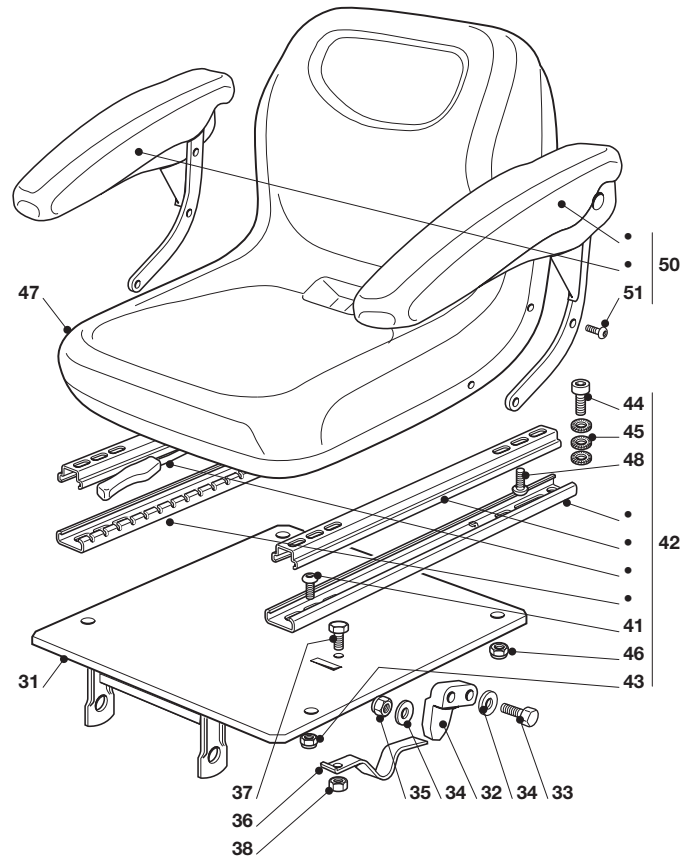

EDIPROM
2-4wd-11_01a

N.	CODE	Q.TY	DESCRIZIONE	DESCRIPTION	DESCRIPTION	BESCHREIBUNG
1	25785149/2	1	Supp. Sedile Fisso	Fixed Seat Supp.	Support Siege Fixe	Fest Sitzhalter
2	25060033/0	1	Camma	Cam	Camme	Nocken
3	12815050/0	2	Vite	Screw	Vis	Schraube
4	12521320/0	4	Rondella	Washer	Rondelle	Scheibe
5	12372550/0	2	Dado	Nut	Ecrou	Mutter
6	25430203/0	1	Molla Arresto	Spring	Ressort D'Arret	Rastfeder
7	12731580/0	1	Vite	Screw	Vis	Schraube
9	25430223/2	1	Molla	Spring	Ressort	Feder
10	12789000/0	1	Vite	Screw	Vis	Schraube
11	12154330/0	1	Dado	Nut	Ecrou	Mutter
12	325785147/1	1	Supporto Sedile	Seat Support	Support Siege	Sitzhalter
13	325318109/1	1	Leva Arresto	Stop Lever	Levier D'Arret	Abstellhebel
14	125430202/1	1	Molla	Spring	Ressort	Feder
15	25510000/0	1	Perno	Pin	Pivot	Bolzen
16	12604897/0	2	Rondella	Washer	Rondelle	Scheibe
17	25722459/0	1	Sedile	Seat	Siege	Sitz
18	12793102/0	4	Vite	Screw	Vis	Schraube
19	12583500/0	4	Grower	Grower	Grower	Grower
31	382735809/0	1	Supp. Sedile Fisso	Fixed Seat Supp.	Support Siege Fixe	Fest Sitzhalter
32	25060033/0	1	Camma	Cam	Camme	Nocken
33	12815050/0	2	Vite	Screw	Vis	Schraube
34	12521320/0	4	Rondella	Washer	Rondelle	Scheibe
35	12372550/0	2	Dado	Nut	Ecrou	Mutter
36	125430275/0	1	Molla	Spring	Ressort	Feder
41	12760605/0	4	Vite	Screw	Vis	Schraube
42	382180115/0	1	Assieme Guide Scorrevoli	Guide Assy	Guide Ens.	Führung
43	12155000/0	4	Dado	Nut	Ecrou	Mutter
44	12760515/0	1	Vite	Screw	Vis	Schraube