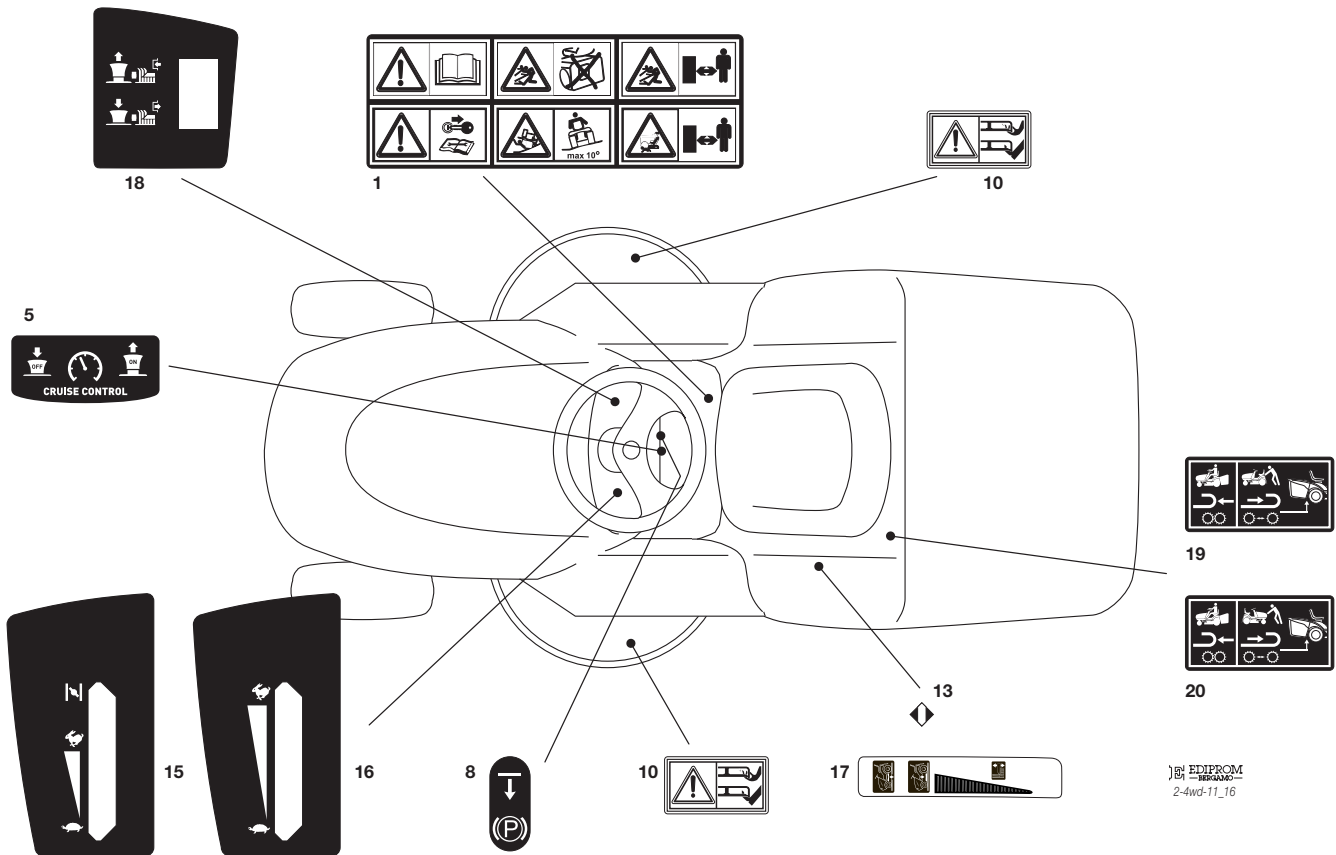

EDIPROM
2-4wd-11_16

N.	CODE	Q.TY	DESCRIZIONE	DESCRIPTION	DESCRIPTION	BESCHREIBUNG
1	14361553/0	1	Etichetta	Label	Etiquette	Klebzettel
5	11436512/0	1	Etichetta	Label	Etiquette	Klebzettel
10	114356699/1	2	Etichetta	Label	Etiquette	Klebzettel
13	14357913/0	1	Etichetta	Label	Etiquette	Klebzettel
15	14360717/0	1	Etichetta (B&S)	Label (B&S)	Etiquette (B&S)	Klebzettel (B&S)
16	14360716/0	1	Etichetta (Honda)	Label (Honda)	Etiquette (Honda)	Klebzettel (Honda)
17	114363414/0	1	Etichetta	Label	Etiquette	Klebzettel
18	14360715/2	1	Etichetta	Label	Etiquette	Klebzettel
19	114363429/0	1	Etichetta (H)	Label (H)	Etiquette (H)	Klebzettel (H)
20	114363696/0	1	Etichetta (H4)	Label (H4)	Etiquette (H4)	Klebzettel (H4)