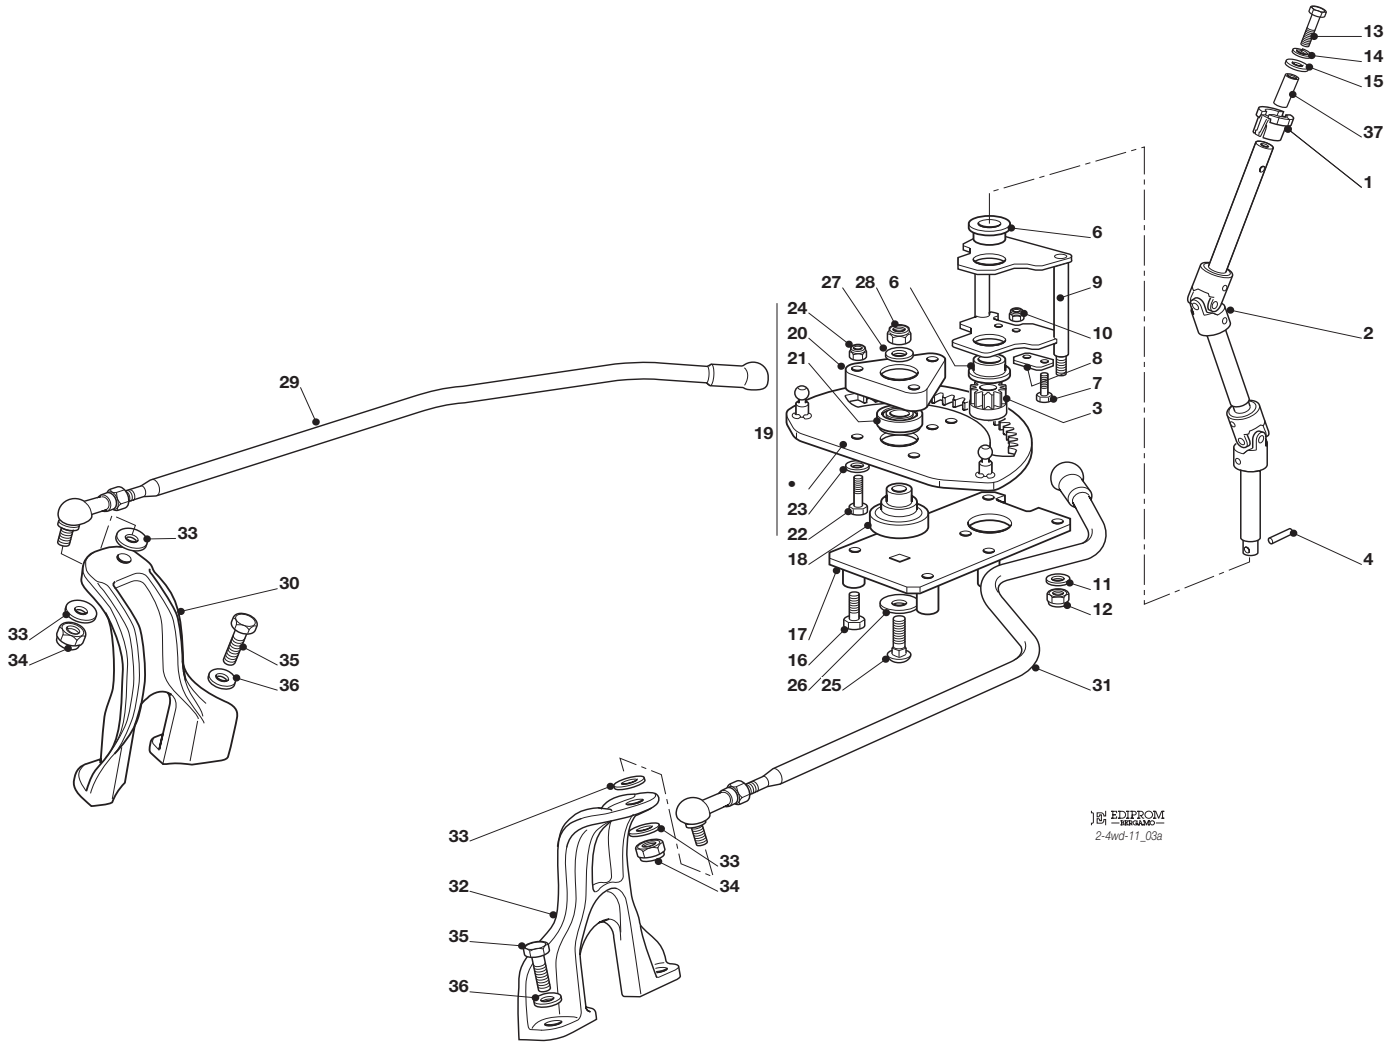

EDIPROM
2-4wd-11_03a

N. CODE Q.TY DESCRIZIONE DESCRIPTION DESCRIPTION BESCRIPTIONG

N.	CODE	Q.TY	DESCRIZIONE	DESCRIPTION	DESCRIPTION	BESCRIPTIONG
1	25038004/0	2	Bussola	Bush	Douille	Büchse
2	382543052/0	1	Piantone	Steering Column	Tube De Direction	Lenkungsaeule
3	125570006/1	1	Pignone	Pinion	Pignon	Ritzel
4	12622650/0	1	Spina	Pin	Goupille	Stift
6	25038004/0	2	Bussola	Bush	Douille	Büchse
7	12788910/0	2	Vite	Screw	Vis	Schraube
8	325487000/0	1	Piastrina	Plate	Plaque	Platte
9	382785209/0	1	Supporto	Support	Support	Halter
10	12154330/0	2	Dado	Nut	Ecrou	Mutter
11	12521360/0	2	Rosetta	Washer	Rondelle	Scheibe
12	12156602/0	2	Dado	Nut	Ecrou	Mutter
13	12691800/0	1	Vite	Screw	Vis	Schraube
14	12583500/0	1	Grower	Grower	Grower	Grower
15	12523060/0	1	Rondella	Washer	Rondelle	Scheibe
16	112735108/1	4	Vite	Screw	Vis	Schraube
17	382785207/0	1	Supporto	Support	Support	Halter
18	125040641/0	1	Supporto	Support	Support	Halter
19	382735523/0	1	Settore	Steering Shaft	Arbre Direction	Lenkungswelle
20	325774453/0	1	Staffa	Clamp	Etrier	Bride
21	119216047/0	1	Cuscinetto	Bearing	Roulement	Kuegellager
22	12691100/0	3	Vite	Screw	Vis	Schraube
23	12523060/0	3	Rondella	Washer	Rondelle	Scheibe
24	12155000/0	3	Dado	Nut	Ecrou	Mutter
25	112819600/0	1	Vite	Screw	Vis	Schraube
26	112521395/0	1	Rondella	Washer	Rondelle	Scheibe
27	12521370/0	1	Rosetta	Washer	Rondelle	Scheibe
28	112156603/0	1	Dado	Nut	Ecrou	Mutter
29	382000622/0	1	Asta Comando Sterzo	Steering Rod	Barre De Direction	Lenkungsstab
30	325774491/1	1	Staffa	Clamp	Etrier	Bride