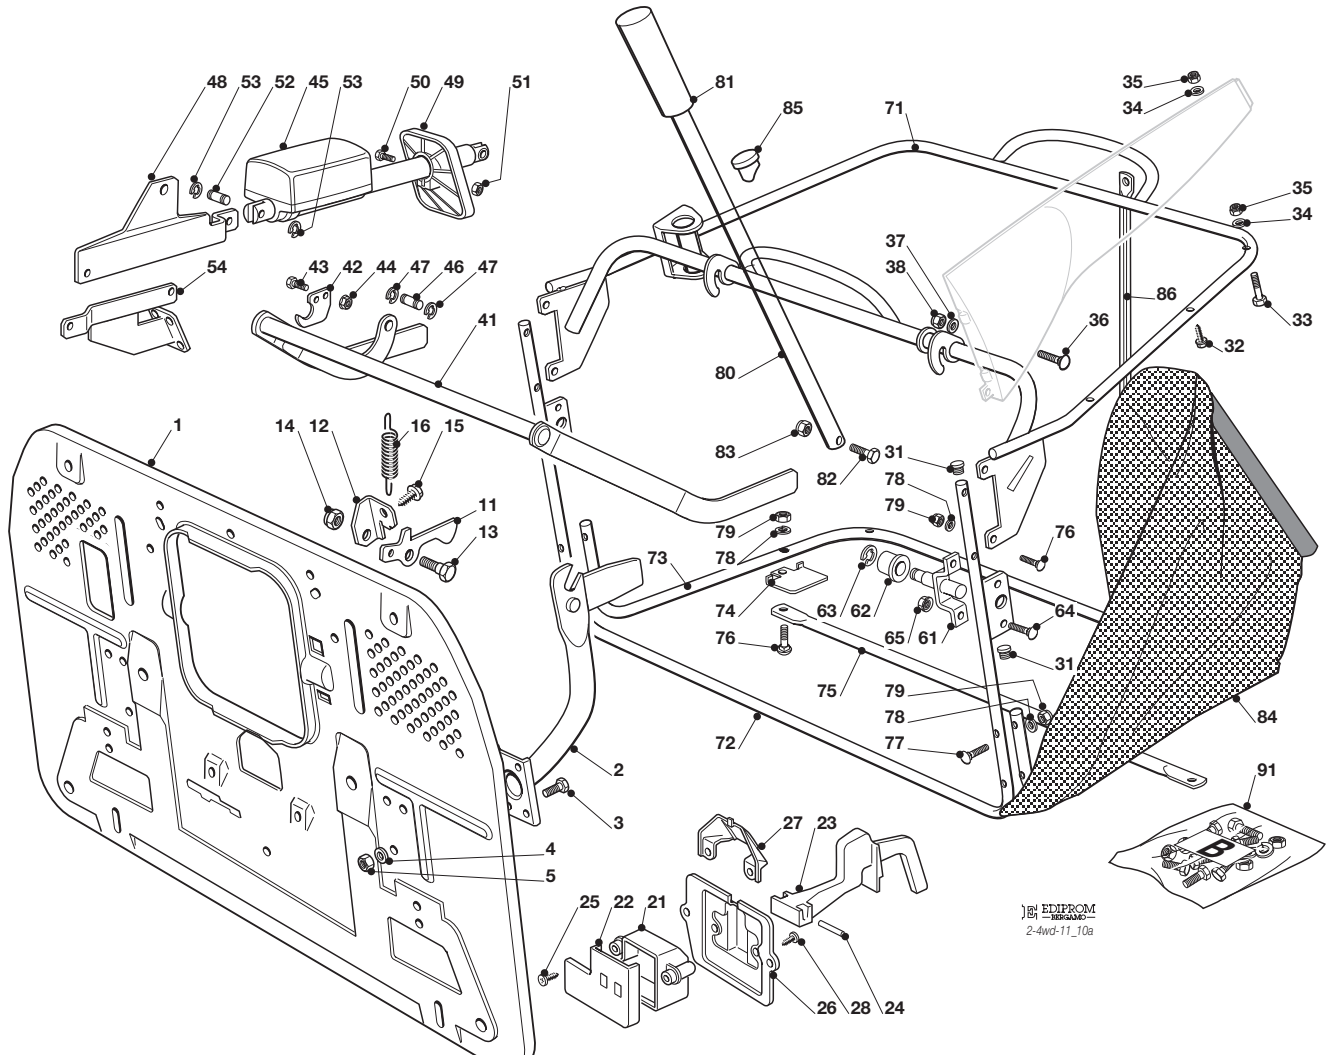

EDIPROM
2-4wd-11_10a

N.	CODE	Q.TY	DESCRIZIONE	DESCRIPTION	DESCRIPTION	BESCHREIBUNG
1	382547053/0	1	Piastra	Plate	Plaque	Platte
2	82774245/0	2	Supporto	Support	Support	Halter
3	12793102/0	6	Vite	Screw	Vis	Schraube
4	12523060/0	6	Rondella	Washer	Rondelle	Scheibe
5	12293201/0	6	Dado	Nut	Ecrou	Mutter
11	325774417/0	1	Staffa	Clamp	Etrier	Bride
12	325755031/1	1	Squadretta	Bracket	Equerre-Support	Winkel
13	125510080/1	1	Perno	Pin	Pivot	Bolzen
14	12292102/0	1	Dado	Nut	Ecrou	Mutter
15	12735122/0	1	Vite	Screw	Vis	Schraube
16	27430579/0	1	Molla	Spring	Ressort	Feder
21	25600041/0	1	Protezione Micro	Micro Protection	Protection Micro	Schutz
22	25600042/0	1	Coperchio Protezione	Protection Cover	Couvercle Protection	Schutzdeckel
23	25318124/0	1	Leva	Lever	Lever	Hebel
24	12400030/0	1	Spina	Pin	Goupille	Stift
25	12728510/0	1	Vite	Screw	Vis	Schraube
26	25785272/0	1	Protezione Micro	Micro Protection	Protection Micro	Schutz
27	25600048/0	1	Coperchio Protezione	Protection Cover	Couvercle Protection	Schutzdeckel
28	12728450/0	2	Vite	Screw	Vis	Schraube
31	18566110/0	4	Puntale	Cap	Embout	Druckstück
32	12735410/0	4	Vite	Screw	Vis	Schraube
33	12689500/0	2	Vite	Screw	Vis	Schraube
34	12521330/0	4	Rondella	Washer	Rondelle	Scheibe
35	12154510/0	4	Dado	Nut	Ecrou	Mutter
36	12815220/0	2	Vite	Screw	Vis	Schraube
37	12521330/0	2	Rondella	Washer	Rondelle	Scheibe
38	12154510/0	2	Dado	Nut	Ecrou	Mutter