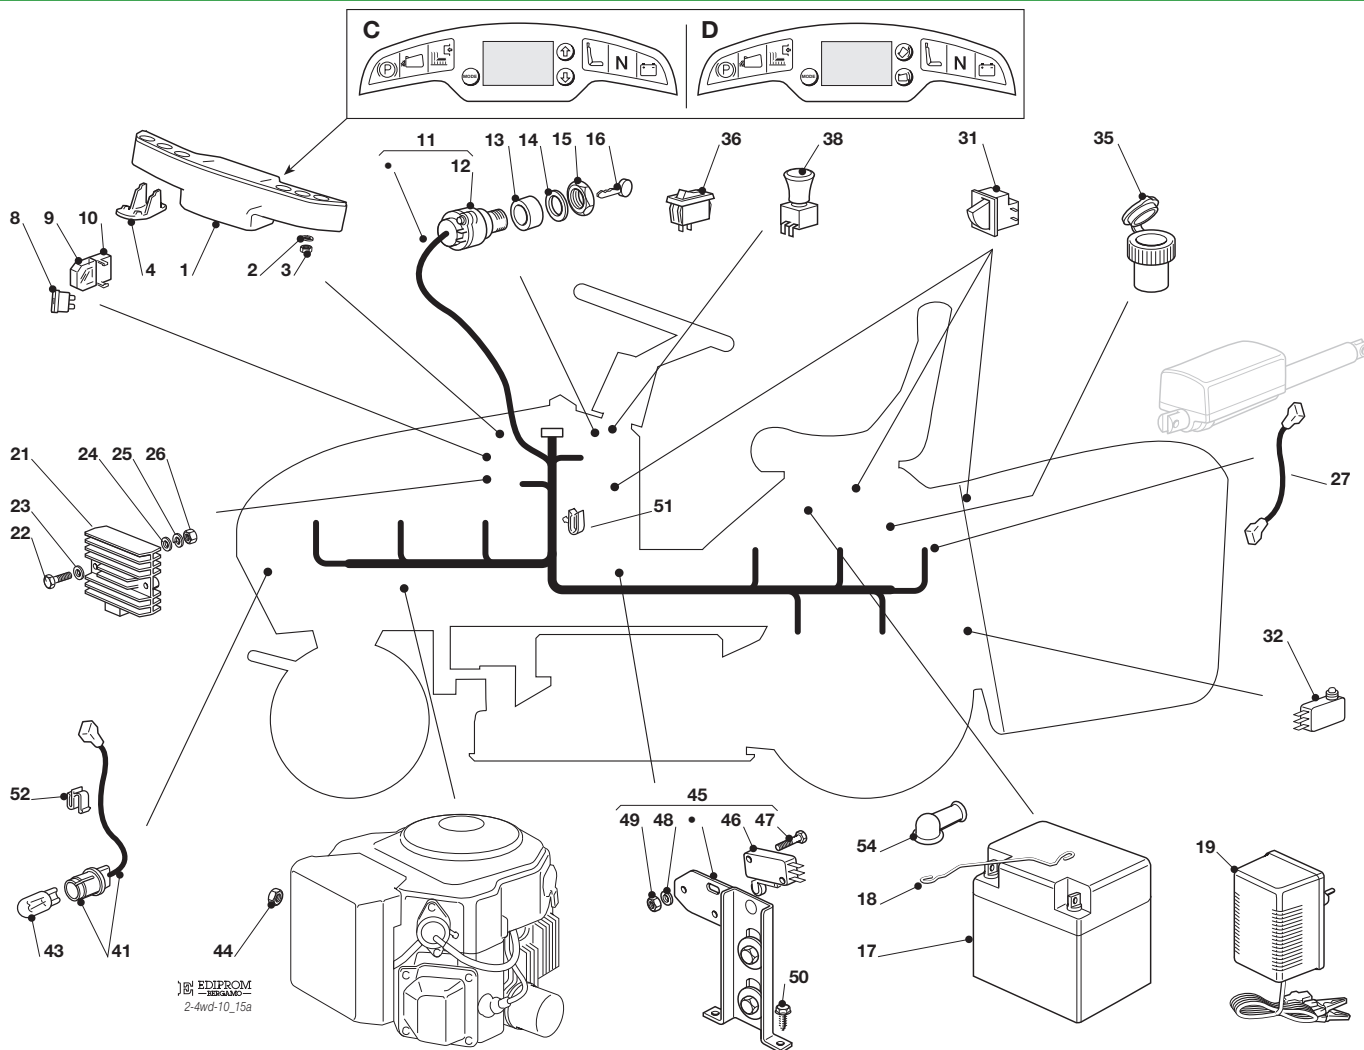

EDIPROM
2-4wd-10_15a

N.	CODE	Q.TY	DESCRIZIONE	DESCRIPTION	DESCRIPTION	BESCHREIBUNG

1	382722423/2	1	Schede + Protezioni (C)	Cards + Guards (C)	Cartes + Protections (C)	Karte + Schutze (C)
1	382722422/3	1	Schede + Protezioni (D)	Cards + Guards (D)	Cartes + Protections (D)	Karte + Schutze (D)
2	12521320/0	2	Rondella	Washer	Rondelle	Scheibe
3	12154330/0	2	Dado	Nut	Ecrou	Mutter
4	25031501/0	1	Deflettore Buzzer	Deflector	Deflecteur	Abweiser
11	182040149/0	1	Cablaggio	Cables Ass.Y	Ens. Cablages	Kabelsatz
12	18450072/0	1	Interruttore Avviam.	Starting Switch	Interrupteur Demarr.	Schalter
13	18550136/0	1	Distanziale	Spacer	Entretoise	Entfernungsstück
14	18550135/0	1	Rondella	Washer	Rondelle	Scheibe
15	18400862/0	1	Ghiera	Ringnut	Embout	Nutmutter
16	18210022/0	1	Chiave Avviamento	Starting Key	Clef A Demarrage	Schlüssel Für Start
17	118120057/0	1	Batteria	Battery	Batterie	Batterie
18	25430230/0	1	Molla	Spring	Ressort	Feder
19	182180090/0	1	Carica Batterie	Battery Charger	Chargeur De Batteries	Batterieladegerät
19	182180091/0	1	Carica Batterie (U.K.)	Battery Charger (U.K.)	Chargeur De Batteries (U.K.)	Batterieladegerät (U.K.)
21	◆ -	1	Relé Avviamento	Starter Relay	Relais D'Allumage	Anlassrelais
22	12791500/0	2	Vite	Screw	Vis	Schraube
23	12521330/0	2	Rondella	Washer	Rondelle	Scheibe
24	12521330/0	2	Rondella	Washer	Rondelle	Scheibe
25	12582100/0	2	Grower	Grower	Grower	Grower
26	12292100/0	2	Dado	Nut	Ecrou	Mutter
31	119410615/0	3	Micro Interruttore	Micro	Micro	Mikro
32	19410605/1	1	Micro Sacco Pieno	Full Grasscat. Microsw.	Micro Bac Plein	Vollkorb Vorrichtung
35	9400-0317-01	1	Presca Ausiliaria	Auxiliary Accessory Socket	Prise Auxiliaire	Zubehörsteckdose
36	18450060/1	1	Interruttore	Farilamp Switch	Interrupteur Phares	Lichten Schalter
38	18450068/0	1	Interruttore Frizione	Clutch Switch	Interrupteur Embrajage	Kupplung Schalter