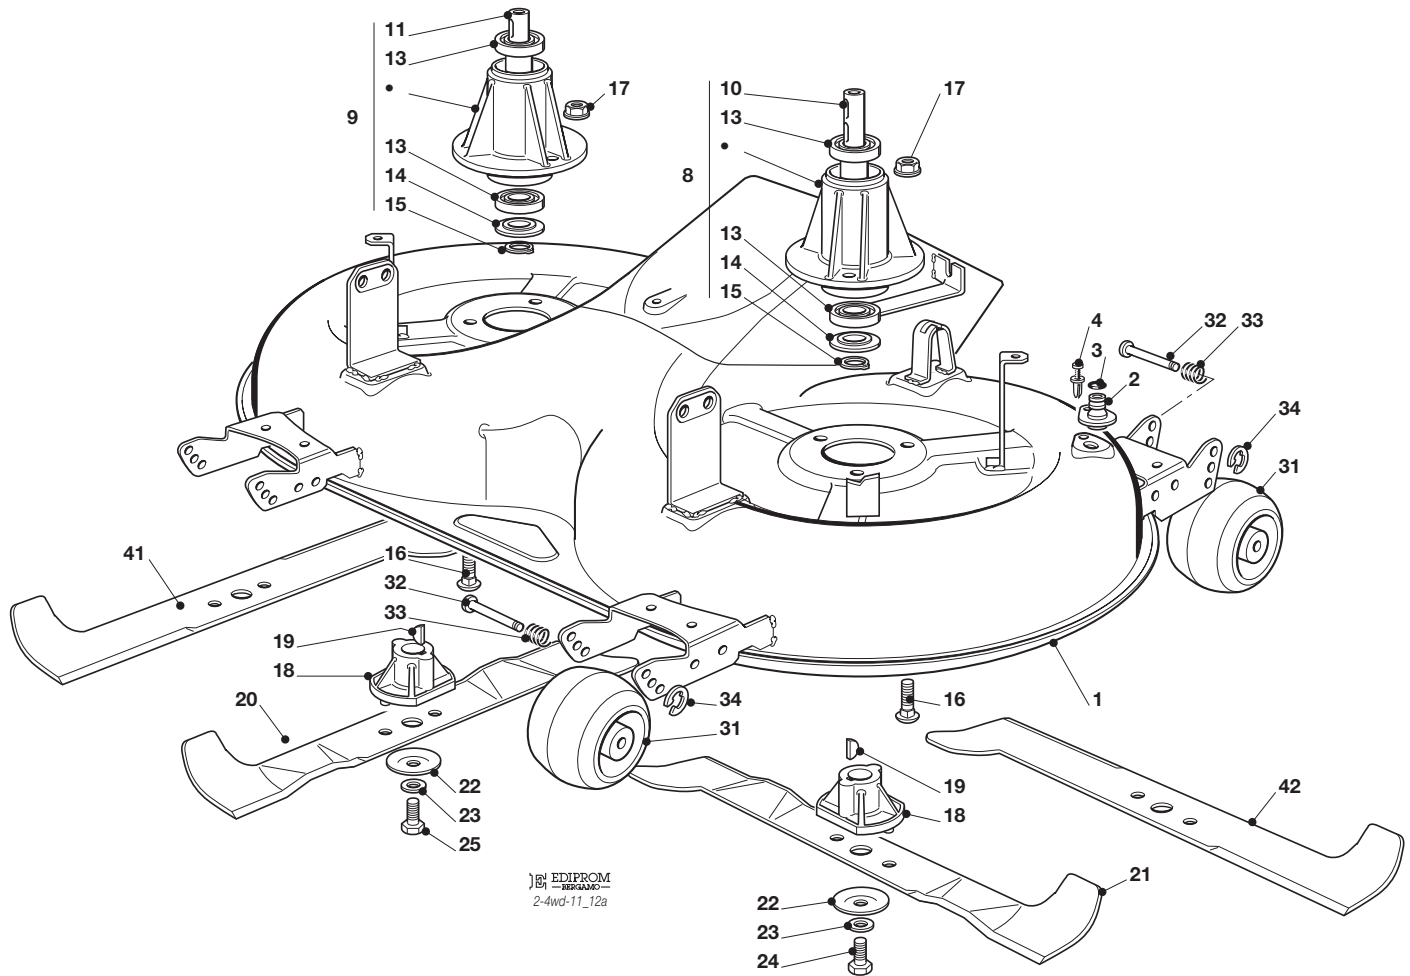

EDIPROM
2-4wd-11_12a

N.	CODE	Q.TY	DESCRIZIONE	DESCRIPTION	DESCRIPTION	BESCHREIBUNG
1	382564213/0	1	Piatto Di Taglio Nero	Cutting Plate Black	Plateau De Coupe Noire	Schneidwerkzeug Schwarz
1	382564214/0	1	Piatto Di Taglio Rosso	Cutting Plate Red	Plateau De Coupe Rouge	Schneidwerkzeug Rot
1	382564215/0	1	Piatto Di Taglio Giallo	Cutting Plate Yellow	Plateau De Coupe Jaune	Schneidwerkzeug Gelb
2	25033060/0	2	Attacco Tubo Acqua	Water Hose Connection	Raccord Tuyau D'Eau	Wasseranschluss
3	19035000/0	2	Anello Or	O Ring	O Ring	O Ring
4	12500030/0	2	Rivetto	Rivet	Rivet	Niet
8	82207200/1	1	Ass. Flangia Principale	Main Shaft Support	Support Arbre Principal	Masserwellehauptsatz
9	82207201/2	1	Ass. Flangia Secondaria	Secondary Shaft Support	Support Arbre Secondaire	Masserwelle Zweitersatz
10	25020800/1	1	Albero Lama Principale	Main Blade Shaft	Arbre Lame Principal	Haupt Messerwelle
11	25020801/2	1	Albero Lama Secondario	Secondary Blade Shaft	Arbre Lame Secondaire	Zweite Messerwelle
13	19216032/0	4	Cuscinetto	Bearing	Roulement	Kuegellager
14	25160501/0	2	Disco Parapolvere	Dust Cover	Protege-Poussiere	Staubschuttscheibe
15	12609260/0	2	Seeger	Seeger	Seeger	Seeger
16	12818700/0	6	Vite	Screw	Vis	Schraube
17	12154210/0	6	Dado	Nut	Ecrou	Mutter
18	25463200/0	2	Mozzo Coltello	Blade Hub	Moyeu Lame	Messerhalter
19	12139100/0	2	Linguetta	Key	Clavette	Keil
20	82004350/0	1	Coltello Destro Mulching, Alettato	Right Blade Mulching, Winged	Lame Droite Mulching, Aillettee	Rechter Messer Mulching, Flügel
21	82004349/0	1	Coltello Sinistro Mulching, Alettato	Left Blade Mulching, Winged	Lame Gauche Mulching, Aillettee	Linker Messer Mulching, Flügel
22	22160400/0	2	Disco Elastico	Elastic Washer	Rondelle Elastique	Federscheibe
23	12523080/0	2	Rondella	Washer	Rondelle	Scheibe
24	12735694/0	1	Vite	Screw	Vis	Schraube
25	12735695/1	1	Vite	Screw	Vis	Schraube
31	182700004/0	4	Ruotino Antiscalpo Ø 100	Anti Scalp Wheel Ø 100	Roulettes Antiscalp Ø 100	Skalpierschutzrädchen Ø 100
32	125510121/0	4	Perno	Pin	Pivot	Bolzen
33	22450115/0	4	Molla	Spring	Ressort	Feder
34	12000930/0	4	Benzing	Benzing	Benzing	Benzing
41	82004343/0	1	Coltello Destro, Alettato	Right Blade, Winged	Lame Droite, Aillettee	Rechter Messer, Flügel
42	82004342/0	1	Coltello Sinistro, Alettato	Left Blade, Winged	Lame Gauche, Aillettee	Linker Messer, Flügel