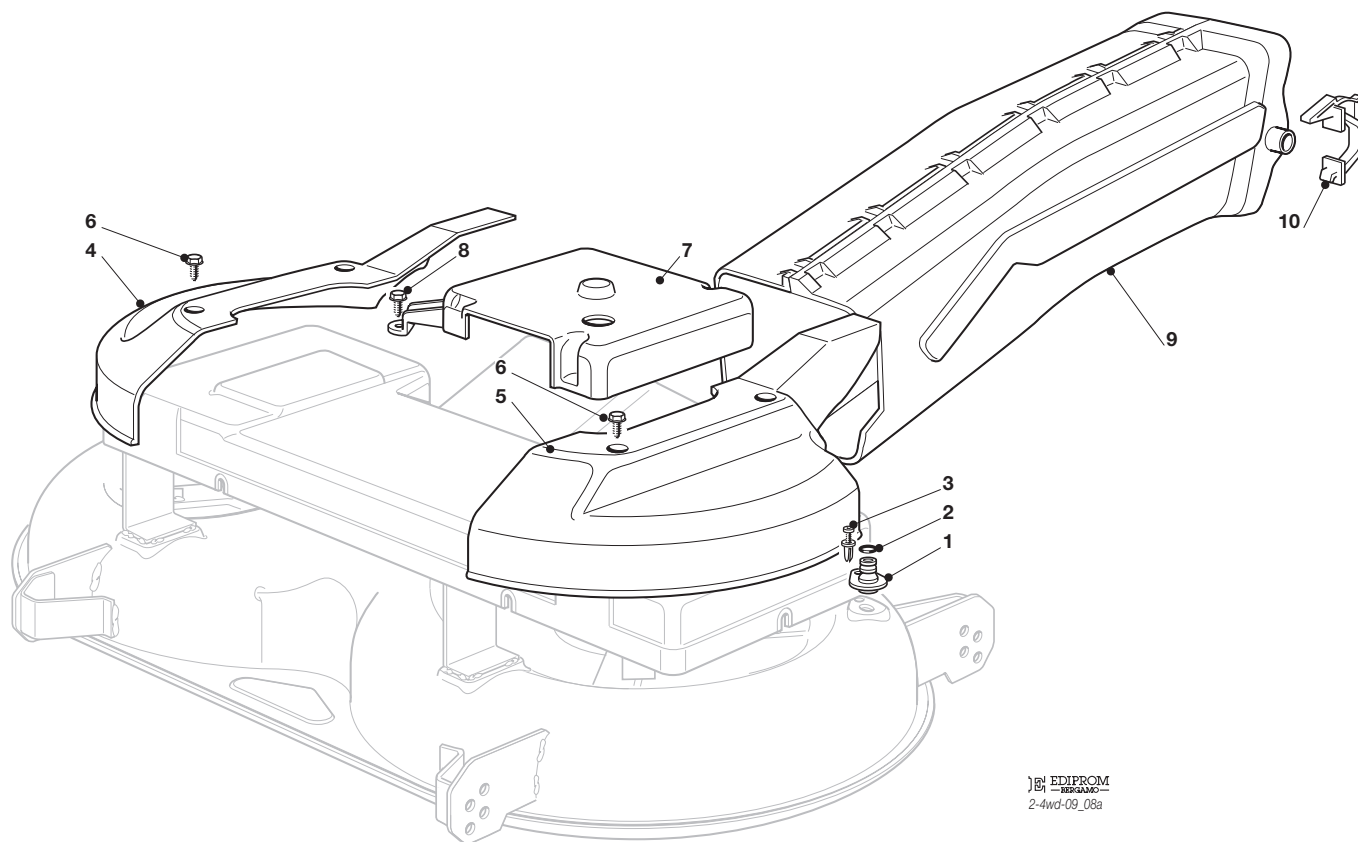

EDIPROM
2-4wd-09_08a

N.	CODE	Q.TY	DESCRIZIONE	DESCRIPTION	DESCRIPTION	BESCHREIBUNG
1	25033060/0	2	Attacco Tubo Acqua	Water Hose Connection	Raccord Tuyau D'Eau	Wasseranschluss
2	19035000/0	2	Anello Or	O Ring	O Ring	O Ring
3	12500030/0	2	Rivetto	Rivet	Rivet	Niet
4	25060113/0	1	Carter Grigio	Guard Grey	Carter Gris	Blech Grun
4	25060104/0	1	Carter Nero	Guard Black	Carter Noire	Blech Schwarz
5	25060114/0	1	Carter Grigio	Guard Grey	Carter Gris	Blech Grun
5	25060105/0	1	Carter Nero	Guard Black	Carter Noire	Blech Schwarz
6	12735403/0	4	Vite (Tcx)	Screw (Tcx)	Vis (Tcx)	Schraube (Tcx)
7	25600049/0	1	Protezione (Mod. 102)	Guard (Mod. 102)	Protection (Mod. 102)	Schutz (Mod. 102)
7	25600050/0	1	Protezione (Mod. 122)	Guard (Mod. 122)	Protection (Mod. 122)	Schutz (Mod. 122)
8	12735403/0	3	Vite	Screw	Vis	Schraube
9	382108017/0	1	Convogliatore (Mod. 102)	Conveyor (Mod. 102)	Convoyeur (Mod. 102)	Leitblechsatz (Mod. 102)
9	382108019/0	1	Convogliatore (Mod. 122)	Conveyor (Mod. 122)	Convoyeur (Mod. 122)	Leitblechsatz (Mod. 122)
10	25774373/0	2	Staffa	Clamp	Etrier	Bride