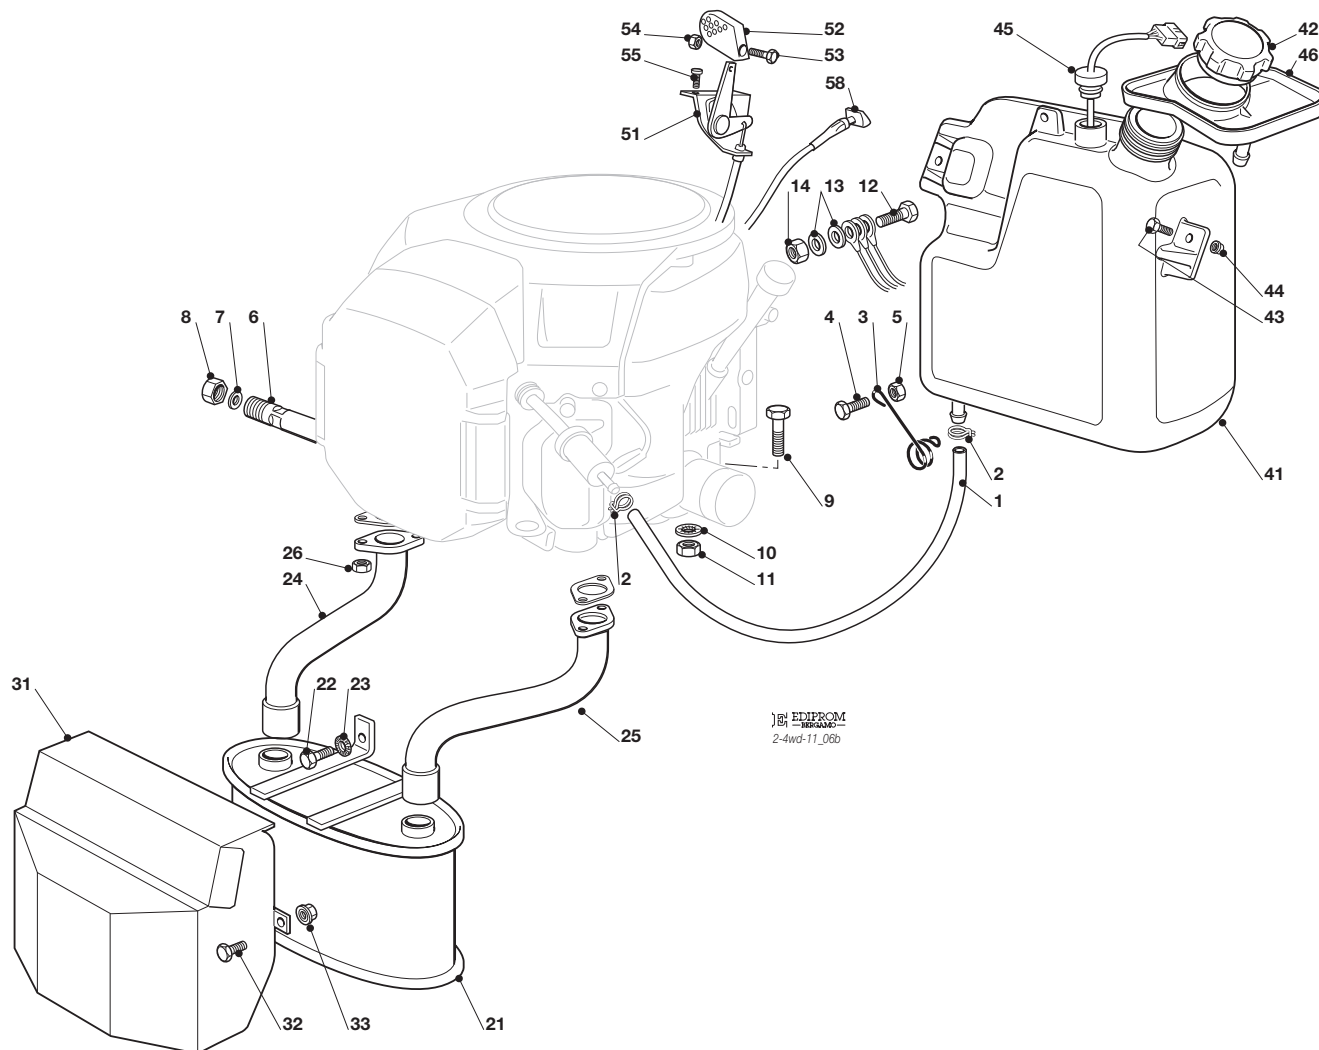

N.	CODE	Q.TY	DESCRIZIONE	DESCRIPTION	DESCRIPTION	BESCHREIBUNG
1	25869057/0	1	Tubo Collegamento	Connecting Tube	Tube De Connexion	Verbindungsrohr
2	18375051/1	2	Fascetta	Fair Led	Fixation De Cable	Kabelbefestigung
6	25598050/0	1	Prolunga Scarico Olio	Oil Discharge Extension	Extension De Dech. Huile	Öl Entlerungsverlaengerung
7	18737849/0	1	Tappo Prolunga	Oil Cap	Bouchon Huile	Oelverschluss
8	18401001/1	1	Guarnizione	Oil Seal	Garniture	Dichtung
10	112735108/1	4	Vite	Screw	Vis	Schraube
11	12691115/0	1	Vite	Screw	Vis	Schraube
12	12540260/0	1	Rondella	Washer	Rondelle	Scheibe
13	12154210/0	1	Dado	Nut	Ecrou	Mutter
21	182750009/0	1	Silenziatore	Muffler	Silenceux	Auspuff
22	12793301/0	2	Vite	Screw	Vis	Schraube
23	12540260/0	2	Rondella	Washer	Rondelle	Scheibe
24	118738234/0	1	Tubo Scarico Dx	Exhaust Right Tube	Tube Droit Pour Echapp.	Rechtes Verbindungsrohr
25	118738235/0	1	Tubo Scarico Sx	Exhaust Left Tube	Tube Gauche Pour Echapp.	Linkes Verbindungsrohr
26	12735530/0	4	Vite	Screw	Vis	Schraube
27	12583500/0	4	Grower	Grower	Grower	Grower
31	382598043/1	1	Protezione	Guard	Protection	Schutze
32	12791011/0	2	Vite	Screw	Vis	Schraube
33	12292102/0	2	Dado	Nut	Ecrou	Mutter
41	325735125/2	1	Serbatoio	Tank	Reservoir	Tank
42	325795003/0	1	Tappo Serbatoio	Cap	Bouchon	Tankverschluss
43	12788910/0	2	Vite	Screw	Vis	Schraube
44	12500092/0	2	Rivetto	Rivet	Rivet	Niet
45	125290002/0	1	Indicatore Livello	Fuel Level Indicator	Indicateur Niveau	Kraftstoffmesser
46	325600086/0	1	Protezione Benzina	Guard	Protection	Schutz