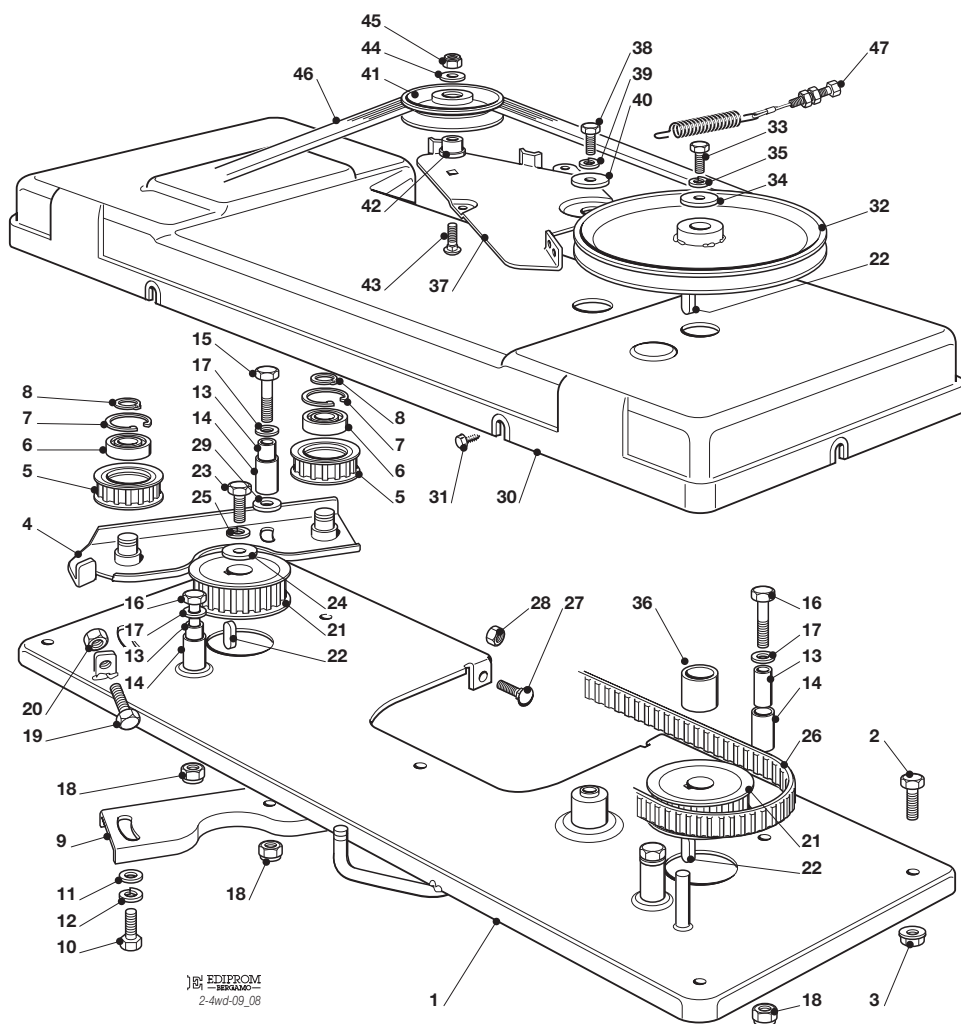

EDIPROM
BERGAMO
2-4wd-09_08

N.	CODE	Q.TY	DESCRIZIONE	DESCRIPTION	DESCRIPTION	BESCHREIBUNG
1	82547003/2	1	Piastra (Mod. 102)	Plate (Mod. 102)	Plate (Mod. 102)	Platte (Mod. 102)
1	82547005/1	1	Piastra (Mod. 122)	Plate (Mod. 122)	Plate (Mod. 122)	Platte (Mod. 122)
2	12792611/0	4	Vite	Screw	Vis	Schraube
3	12293201/0	4	Dado	Nut	Ecrou	Mutter
4	82785084/1	1	Supporto	Support	Support	Halter
5	25601559/1	2	Puleggia (Mod. 102)	Pulley (Mod. 102)	Poulie (Mod. 102)	Riemenscheibe (Mod. 102)
5	25601561/0	2	Puleggia (Mod. 122)	Pulley (Mod. 122)	Poulie (Mod. 122)	Riemenscheibe (Mod. 122)
6	119216048/0	2	Cuscinetto	Bearing	Roulement	Kuegellager
7	12610800/0	2	Seeger	Seeger	Seeger	Seeger
8	12609200/0	2	Seeger	Seeger	Seeger	Seeger
9	25650037/0	1	Rinforzo	Stiffening	Reinforcement	Verstaerkung
10	12793102/0	2	Vite	Screw	Vis	Schraube
11	12521350/0	2	Rondella	Washer	Rondelle	Scheibe
12	12583500/0	2	Grower	Grower	Grower	Grower
13	25160003/0	4	Distanziale	Spacer	Entretoise	Entfernungsstück
14	25038000/0	4	Boccola	Bushing	Douille	Buchse
15	12691700/0	1	Vite	Screw	Vis	Schraube
16	12691200/0	3	Vite	Screw	Vis	Schraube
17	12521350/0	4	Rondella	Washer	Rondelle	Scheibe
18	12155000/0	4	Dado	Nut	Ecrou	Mutter
19	12793900/0	1	Vite	Screw	Vis	Schraube
20	12293200/0	1	Dado	Nut	Ecrou	Mutter
21	25601560/0	2	Puleggia (Mod. 102)	Pulley (Mod. 102)	Poulie (Mod. 102)	Riemenscheibe (Mod. 102)
21	25601562/0	2	Puleggia (Mod. 122)	Pulley (Mod. 122)	Poulie (Mod. 122)	Riemenscheibe (Mod. 122)
22	12139480/0	3	Chiavetta	Key	Clavette	Keil
23	12793102/0	1	Vite	Screw	Vis	Schraube
24	25670007/0	1	Rondella	Washer	Rondelle	Scheibe
25	12583500/0	1	Grower	Grower	Grower	Grower
26	35065600/0	1	Cinghia (Mod. 102)	Belt (Mod. 102)	Courroie (Mod. 102)	Keilriemen (Mod. 102)
26	35065601/0	1	Cinghia (Mod. 122)	Belt (Mod. 122)	Courroie (Mod. 122)	Keilriemen (Mod. 122)