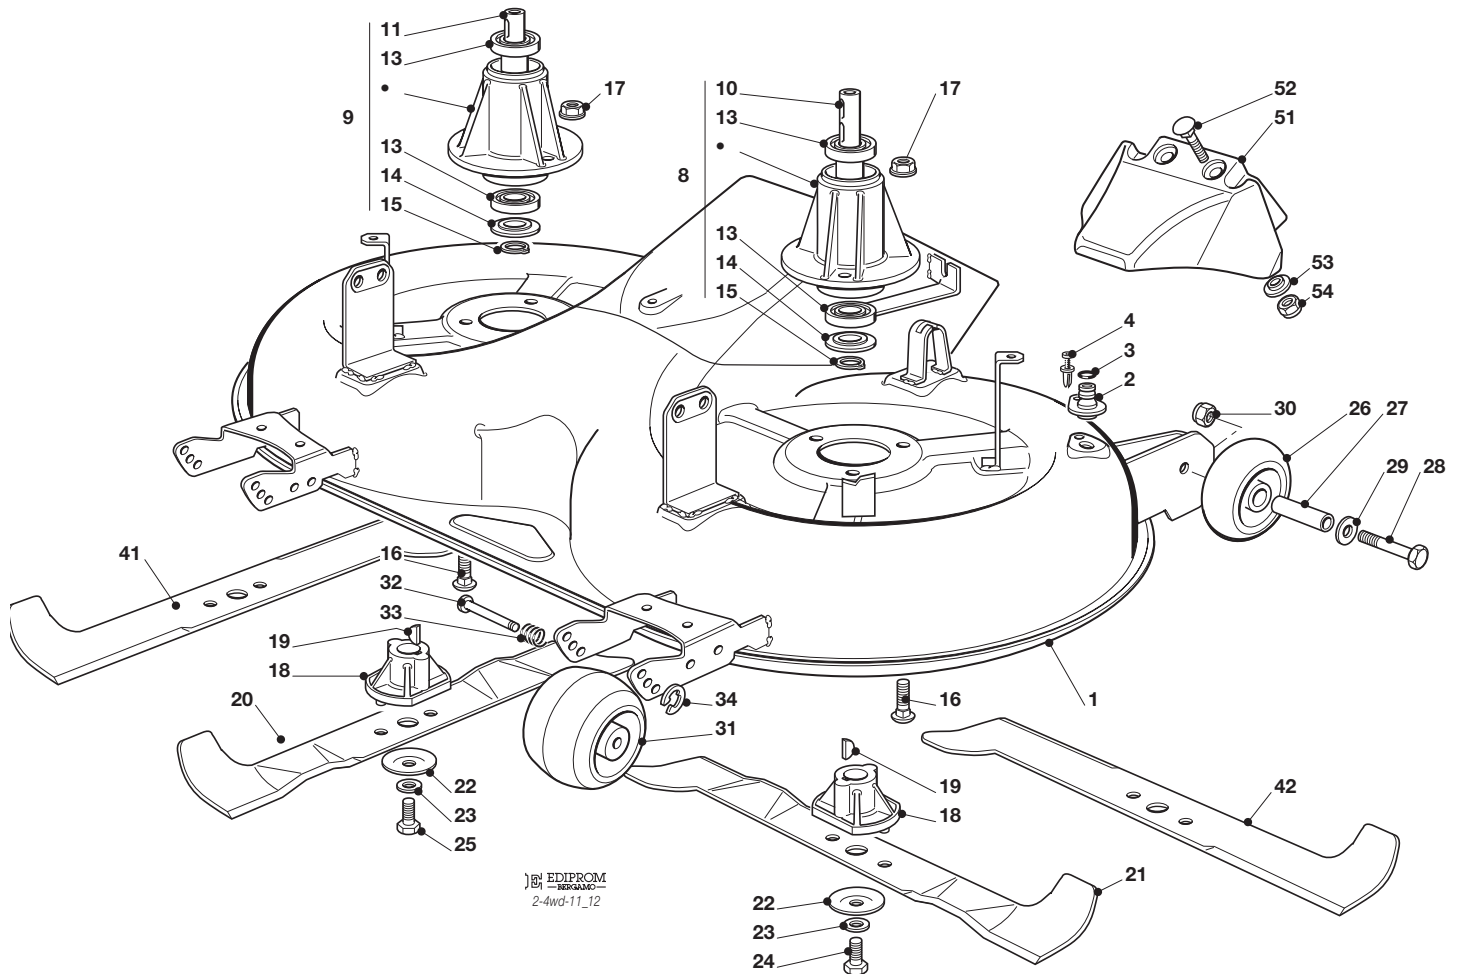

EDIPROM
2-4wd-11_12

N.	CODE	Q.TY	DESCRIZIONE	DESCRIPTION	DESCRIPTION	BESCHREIBUNG
1	382564131/0	1	Piatto Di Taglio Nero	Cutting Plate Black	Plateau De Coupe Noire	Schneidwerkzeug Schwarz
1	382564132/0	1	Piatto Di Taglio Rosso	Cutting Plate Red	Plateau De Coupe Rouge	Schneidwerkzeug Rot
1	382564133/0	1	Piatto Di Taglio Giallo	Cutting Plate Yellow	Plateau De Coupe Jaune	Schneidwerkzeug Gelb
2	25033060/0	2	Attacco Tubo Acqua	Water Hose Connection	Raccord Tuyau D'Eau	Wasseranschluss
3	19035000/0	2	Anello Or	O Ring	O Ring	O Ring
4	12500030/0	2	Rivetto	Rivet	Rivet	Niet
8	82207200/1	1	Ass. Flangia Principale	Main Shaft Support	Support Arbre Principal	Masserwellehauptsatz
9	82207201/2	1	Ass. Flangia Secondaria	Secondary Shaft Support	Support Arbre Secondaire	Masserwelle Zweitersatz
10	25020800/1	1	Albero Lama Principale	Main Blade Shaft	Arbre Lama Principal	Haupt Messerwelle
11	25020801/2	1	Albero Lama Secondario	Secondary Blade Shaft	Arbre Lama Secondaire	Zweite Messerwelle
13	19216032/0	4	Cuscinetto	Bearing	Roulement	Kuegellager
14	25160501/0	2	Disco Parapolvere	Dust Cover	Protege-Poussiere	Staubschuttscheibe
15	12609260/0	2	Seeger	Seeger	Seeger	Seeger
16	12818700/0	6	Vite	Screw	Vis	Schraube
17	12154210/0	6	Dado	Nut	Ecrou	Mutter
18	25463200/0	2	Mozzo Coltello	Blade Hub	Moyeu Lama	Messerhalter
19	12139100/0	2	Linguetta	Key	Clavette	Keil
20	82004348/0	1	Coltello Destro Mulching, Alettato	Right Blade Mulching, Winged	Lame Droite Mulching, Aillettee	Rechter Messer Mulching, Flügel
21	82004347/0	1	Coltello Sinistro Mulching, Alettato	Left Blade Mulching, Winged	Lame Gauche Mulching, Aillettee	Linker Messer Mulching, Flügel
22	22160400/0	2	Disco Elastico	Elastic Washer	Rondelle Elastique	Federscheibe
23	12523080/0	2	Rondella	Washer	Rondelle	Scheibe
24	12735694/0	1	Vite	Screw	Vis	Schraube
25	12735695/1	1	Vite	Screw	Vis	Schraube
26	182700003/0	2	Ruotino Antiscalpo Ø 80	Anti Scalp Wheel Ø 80	Roulettes Antiscalp Ø 80	Skalpierschutzrädchen Ø 80
27	25510072/0	2	Distanziale	Spacer	Entretoise	Entfernungsstück
28	12692050/0	2	Vite	Screw	Vis	Schraube
29	12523060/0	2	Rondella	Washer	Rondelle	Scheibe
30	12293201/0	2	Dado	Nut	Ecrou	Mutter
31	182700004/0	2	Ruotino Antiscalpo Ø 100	Anti Scalp Wheel Ø 100	Roulettes Antiscalp Ø 100	Skalpierschutzrädchen Ø 100
32	125510121/0	2	Perno	Pin	Pivot	Bolzen
33	22450115/0	2	Molla	Spring	Ressort	Feder
34	12000930/0	2	Benzing	Benzing	Benzing	Benzing