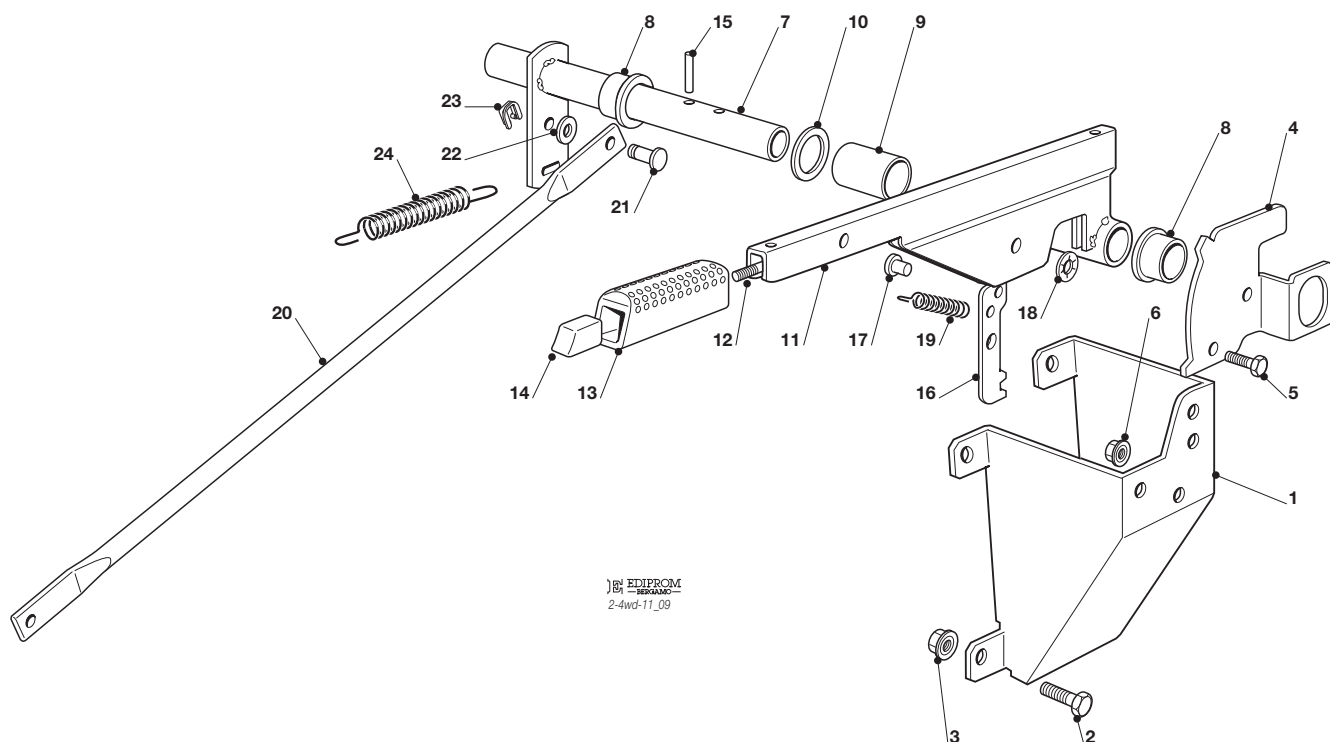

EDIPROM
2-4wd-11_09

N.	CODE	Q.TY	DESCRIZIONE	DESCRIPTION	DESCRIPTION	BESCHREIBUNG
1	325785137/1	1	Supporto	Support	Support	Halter
2	12791011/0	4	Vite	Screw	Vis	Schraube
3	12292102/0	4	Dado	Nut	Ecrou	Mutter
4	325735521/0	1	Settore	Sector	Secteur	Sektor
5	12793102/0	2	Vite	Screw	Vis	Schraube
6	12293201/0	2	Dado	Nut	Ecrou	Mutter
7	382000551/0	1	Asse	Axle	Axe	Achse
8	22034523/0	2	Boccola	Bush	Douille	Büchse
9	25160025/0	1	Distanziale	Spacer	Entretoise	Entfernungsstück
10	22672153/0	1	Rondella	Washer	Rondelle	Scheibe
11	382318241/0	1	Leva	Lever	Levier	Hebel
12	25033002/0	1	Asta	Rod	Tige	Stab
13	25394504/1	1	Manopola	Knob	Poignee	Griff
14	25605000/1	1	Pulsante	Button	Poussoir	Druckknopf
15	12620206/0	2	Spina	Pin	Goupille	Stift
16	25470901/0	1	Nasello	Dog	Declic	Nase
17	25510011/0	1	Perno	Pin	Pivot	Bolzen
18	12604899/0	1	Fissatore A Corona	Crown Fastener	Fixateur A Couronne	Kronescheibe
19	25430208/0	1	Molla	Spring	Ressort	Feder
20	325033077/0	1	Asta Collegamento	Connecting Rod	Tige De Connexion	Verbindungsstab
21	125510117/0	1	Perno	Pin	Pivot	Bolzen
22	25670011/0	1	Rondella	Washer	Rondelle	Scheibe
23	12436050/0	7	Piastrina	Plate	Plaquette	Platte
24	25430218/0	1	Molla	Spring	Ressort	Feder