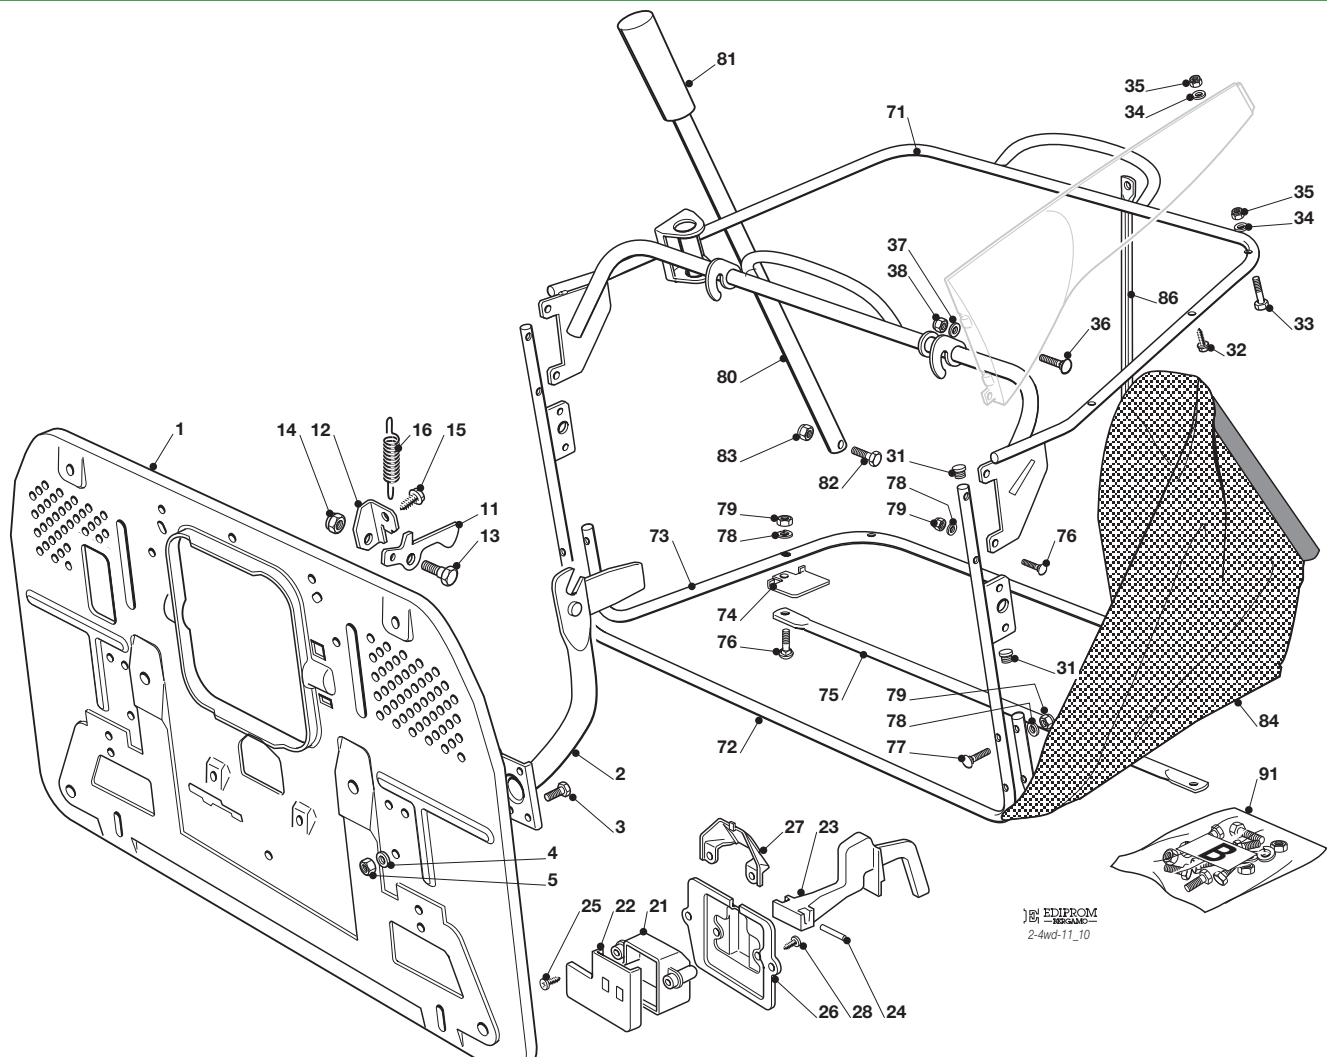

EDIPROM
2-4wd-11_10

N.	CODE	Q.TY	DESCRIZIONE	DESCRIPTION	DESCRIPTION	BESCHREIBUNG
1	382547051/0	1	Piastra	Plate	Plaque	Platte
2	82774225/1	2	Supporto	Support	Support	Halter
3	12793102/0	6	Vite	Screw	Vis	Schraube
4	12523060/0	6	Rondella	Washer	Rondelle	Scheibe
5	12293201/0	6	Dado	Nut	Ecrou	Mutter
11	325774417/0	1	Staffa	Clamp	Etrier	Bride
12	325755031/1	1	Squadretta	Bracket	Equerre-Support	Winkel
13	125510080/1	1	Perno	Pin	Pivot	Bolzen
14	12292102/0	1	Dado	Nut	Ecrou	Mutter
15	12735122/0	1	Vite	Screw	Vis	Schraube
16	27430579/0	1	Molla	Spring	Ressort	Feder
21	25600041/0	1	Protezione Micro	Micro Protection	Protection Micro	Schutz
22	25600042/0	1	Coperchio Protezione	Protection Cover	Couvercle Protection	Schutzdeckel
23	25318124/0	1	Leva	Lever	Lever	Hebel
24	12400030/0	1	Spina	Pin	Goupille	Stift
25	12728510/0	1	Vite	Screw	Vis	Schraube
26	25785272/0	1	Protezione Micro	Micro Protection	Protection Micro	Schutz
27	25600048/0	1	Coperchio Protezione	Protection Cover	Couvercle Protection	Schutzdeckel
28	12728450/0	2	Vite	Screw	Vis	Schraube
31	18566110/0	4	Puntale	Cap	Embout	Druckstück
32	12735410/0	4	Vite	Screw	Vis	Schraube
33	12689500/0	2	Vite	Screw	Vis	Schraube
34	12521330/0	4	Rondella	Washer	Rondelle	Scheibe
35	12154510/0	4	Dado	Nut	Ecrou	Mutter
36	12815220/0	2	Vite	Screw	Vis	Schraube
37	12521330/0	2	Rondella	Washer	Rondelle	Scheibe
38	12154510/0	2	Dado	Nut	Ecrou	Mutter