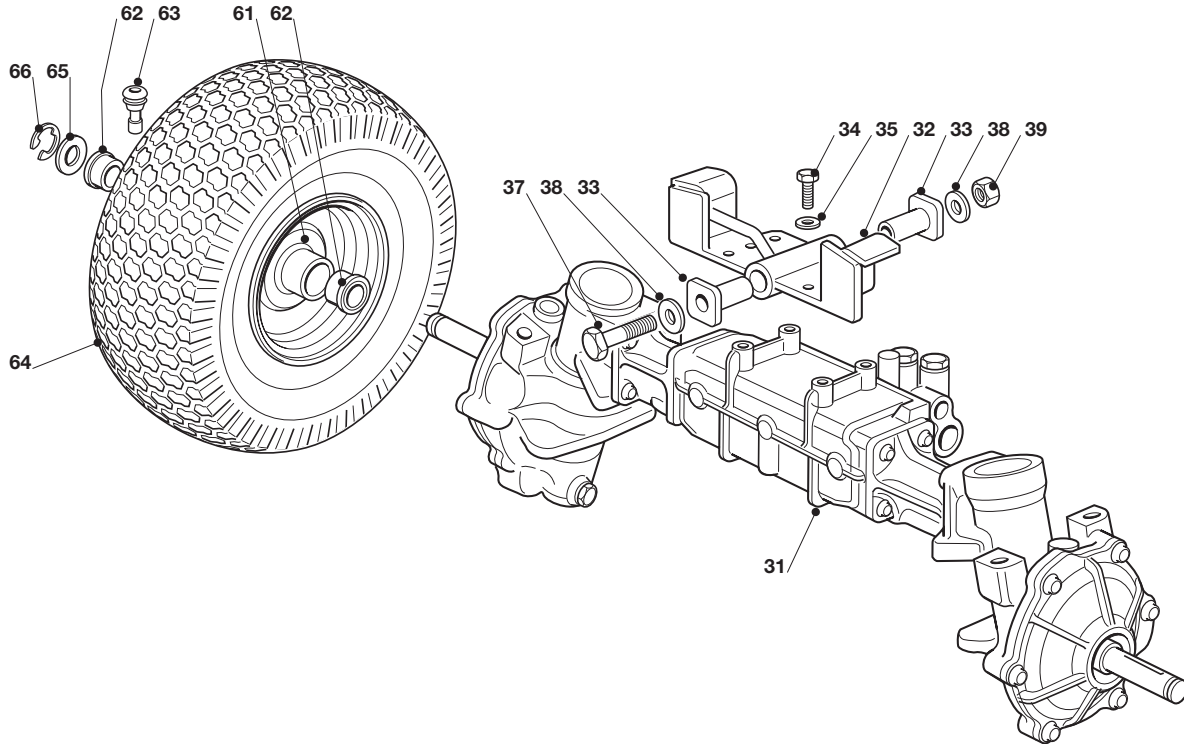

N.	CODE	Q.TY	DESCRIZIONE	DESCRIPTION	DESCRIPTION	BESCHREIBUNG
31	118400974/0	1	Gr. Trasmissione Kk Kxh7N	Transmission Unit Kk Kxh7N	Gr. Transmission Kk Kxh7N	Antriebsgruppe Kk Kxh7N
32	382547057/1	1	Supporto	Support	Support	Halter
33	125040633/0	2	Boccola	Bush	Douille	Büchse
34	112760560/0	6	Vite	Screw	Vis	Schraube
35	112585100/0	6	Rosetta	Washer	Rondelle	Scheibe
37	112695900/0	1	Vite	Screw	Vis	Schraube
38	112521395/0	2	Rosetta	Washer	Rondelle	Scheibe
39	112295801/0	1	Dado	Nut	Ecrou	Mutter
61	182000601/1	2	Cerchio Ruota	Rimm	Bandage Roue	Vorderrad Felger
62	25122200/2	4	Cuscinetto	Bearing	Roulement	Kuegellager
63	25950000/0	2	Valvola	Valve	Soupape	Ventil
64	125590012/0	2	Pneumatico	Tire	Pneu	Reifen
65	25670005/1	2	Rondella	Washer	Rondelle	Scheibe
66	12001010/0	2	Anello Elastico	Snap Ring	Anneau Ressort	Sprengring