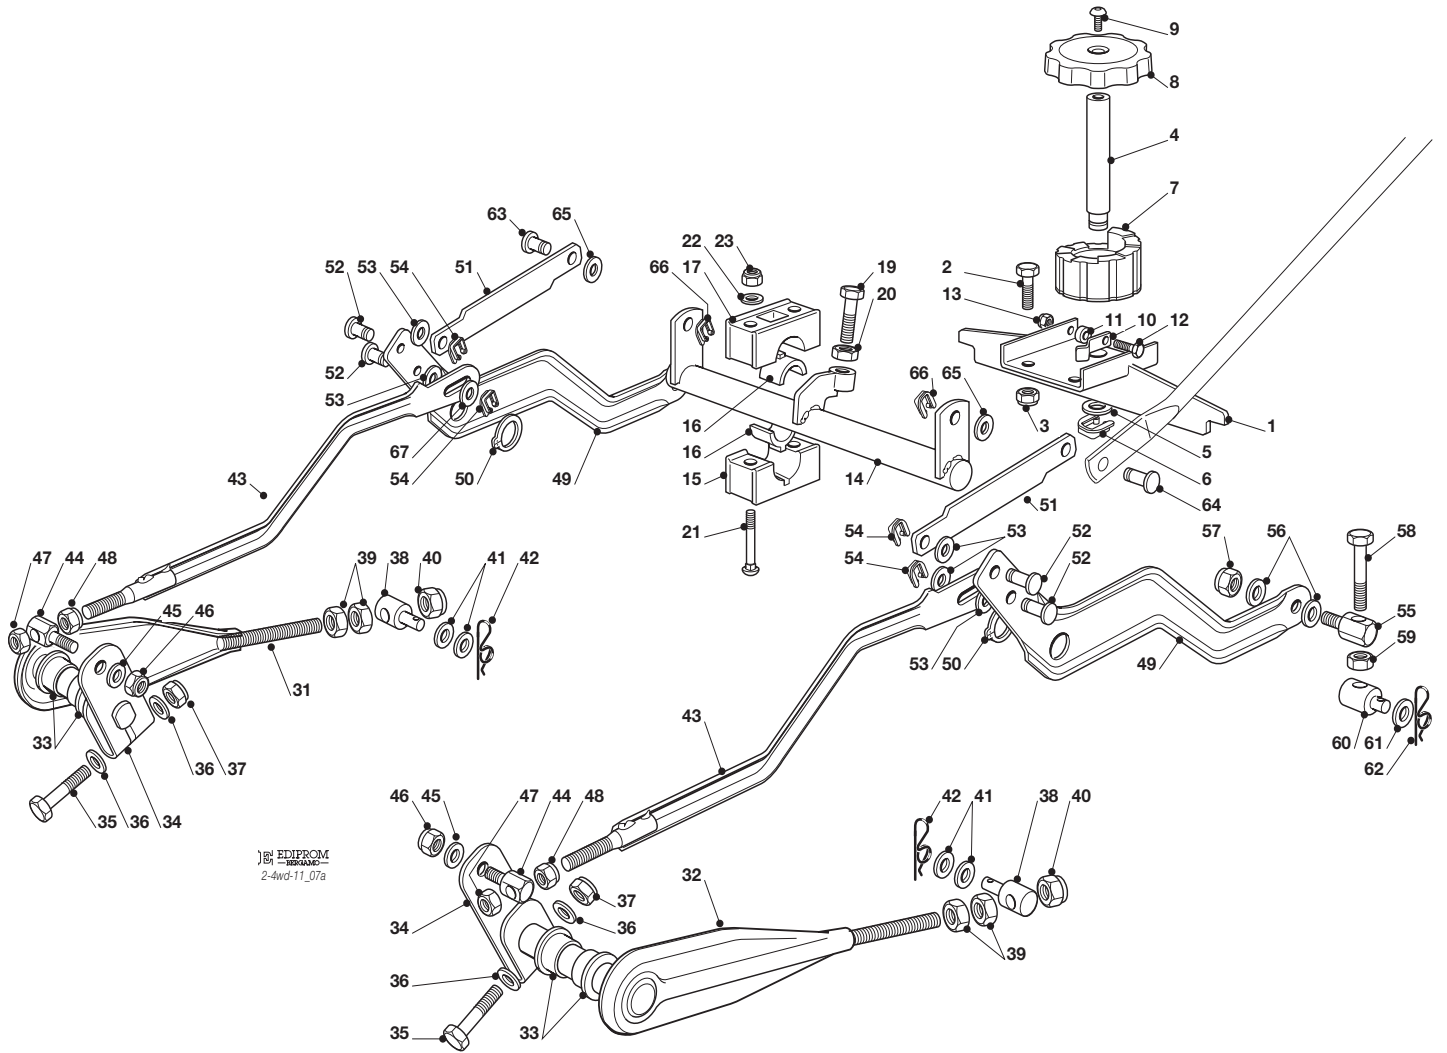

EDIPROM
2-4wa-11_07a

N.	CODE	Q.TY	DESCRIZIONE	DESCRIPTION	DESCRIPTION	BESCHREIBUNG

1	382785181/1	1	Supporto	Bracket	Support	Halter
2	12818690/0	2	Vite	Screw	Vis	Schraube
3	12293201/0	2	Dado	Nut	Ecrou	Mutter
4	125520009/0	1	Asse	Axle	Axe	Achse
5	22672151/0	1	Rondella	Washer	Rondelle	Scheibe
6	12436030/0	1	Piastrina	Plate	Plaque	Platte
7	325060037/0	1	Camma	Cam	Came	Nocken
8	325394530/0	1	Manopola	Knob	Poignee	Griff
9	112760600/0	1	Vite	Screw	Vis	Schraube
10	325430267/0	1	Molla	Spring	Ressort	Feder
11	22170600/0	1	Distanziale	Spacer	Entretoise	Entfernungsstück
12	12789195/0	1	Vite	Screw	Vis	Schraube
13	12154320/0	1	Dado	Nut	Ecrou	Mutter
14	382000615/0	1	Asse Sollevamento	Axle	Axe	Achse
15	325785355/0	2	Supporto	Bracket	Support	Halter
16	325034003/0	4	Bronzina	Brass	Coussinet	Büchse
17	325785354/0	2	Supporto	Bracket	Support	Halter
19	125943005/0	1	Vite	Screw	Vis	Schraube
20	12295200/0	1	Dado	Nut	Ecrou	Mutter
21	112815271/0	4	Vite	Screw	Vis	Schraube
22	12523040/0	4	Rondella	Washer	Rondelle	Scheibe
23	12154510/0	4	Dado	Nut	Ecrou	Mutter
31	82318155/0	1	Leva Destra	Right Lever	Levier Droite	Rechter Hebel
32	82318157/0	1	Leva Sinistra	Left Lever	Levier Gauche	Linker Hebel
33	25040605/0	4	Bussola	Bush	Douille	Büchse
34	25318161/0	2	Leva	Lever	Levier	Hebel
35	12691700/0	2	Vite	Screw	Vis	Schraube
36	12521350/0	4	Rondella	Washer	Rondelle	Scheibe