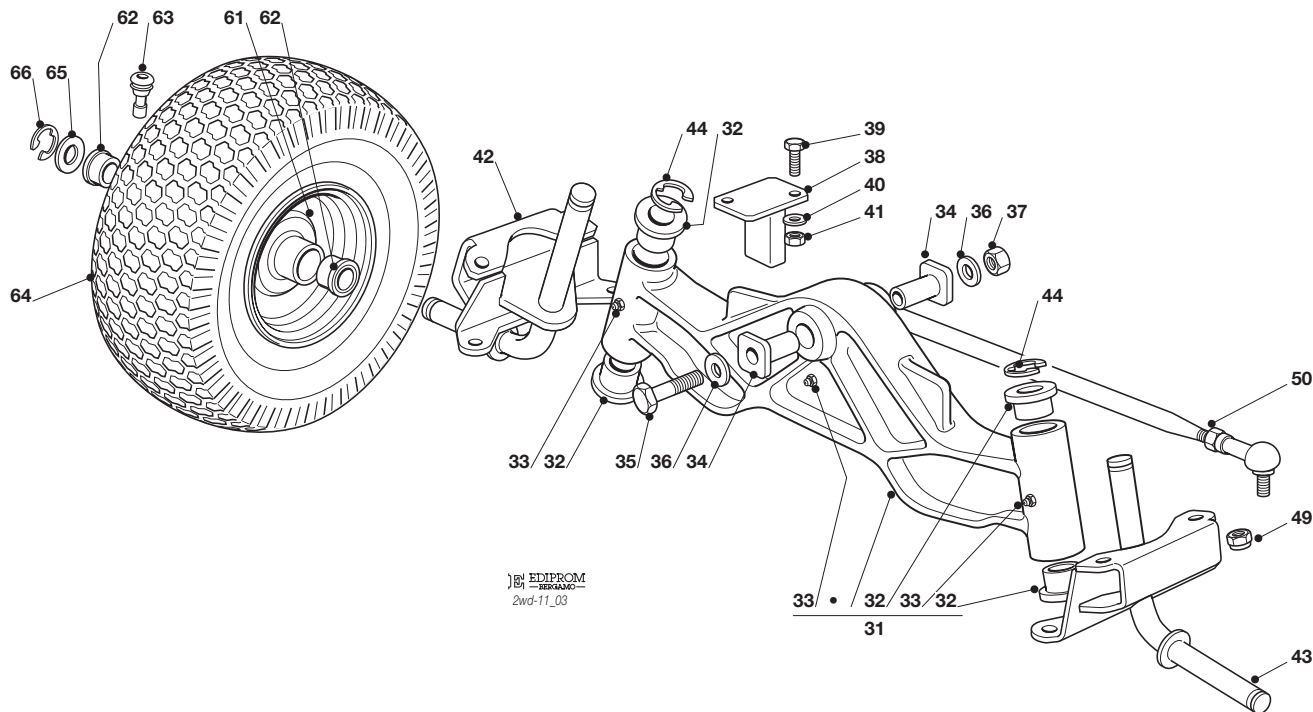

N.	CODE	Q.TY	DESCRIZIONE	DESCRIPTION	DESCRIPTION	BESCHREIBUNG
31	382034031/0	1	Assieme Bilanciere	Equalizer Ass.Y	Ensemble Balancier	Kiphebelsatz
32	125040632/0	4	Bronzina	Bush	Douille	Büchse
33	12379511/0	3	Ingrassatore	Grease Dispenser	Graisneur	Fettbüchse
34	125040633/0	2	Boccola	Bush	Douille	Büchse
35	112695900/0	1	Vite	Screw	Vis	Schraube
36	112521395/0	3	Rosetta	Washer	Rondelle	Scheibe
37	112295801/0	1	Dado	Nut	Ecrou	Mutter
38	382190000/1	2	Staffa	Clamp	Etrier	Bride
39	112819280/0	4	Vite	Screw	Vis	Schraube
40	112523080/0	4	Rosetta	Washer	Rondelle	Scheibe
41	12156602/0	4	Dado	Nut	Ecrou	Mutter
42	382230367/1	1	Fusello	Stub Axle	Fuseau	Achsschenkel
43	382230367/1	1	Fusello	Stub Axle	Fuseau	Achsschenkel
44	12001000/0	2	Anello Elastico	Snap Ring	Anneau Ressort	Sprengring
49	112156603/0	4	Dado	Nut	Ecrou	Mutter
50	382820015/0	1	Tirante Colleg. Fuselli	Tie Rod	Tirant	Kupplung
61	182000600/0	2	Cerchio Ruota	Rimm	Bandage Roue	Vorderrad Felger
62	25122200/2	4	Cuscinetto	Bearing	Roulement	Kuegellager
63	25950000/0	2	Valvola	Valve	Soupape	Ventil
64	125590012/0	2	Pneumatico	Tire	Pneu	Reifen
65	25670005/1	2	Rondella	Washer	Rondelle	Scheibe
66	12001010/0	2	Anello Elastico	Snap Ring	Anneau Ressort	Sprengring