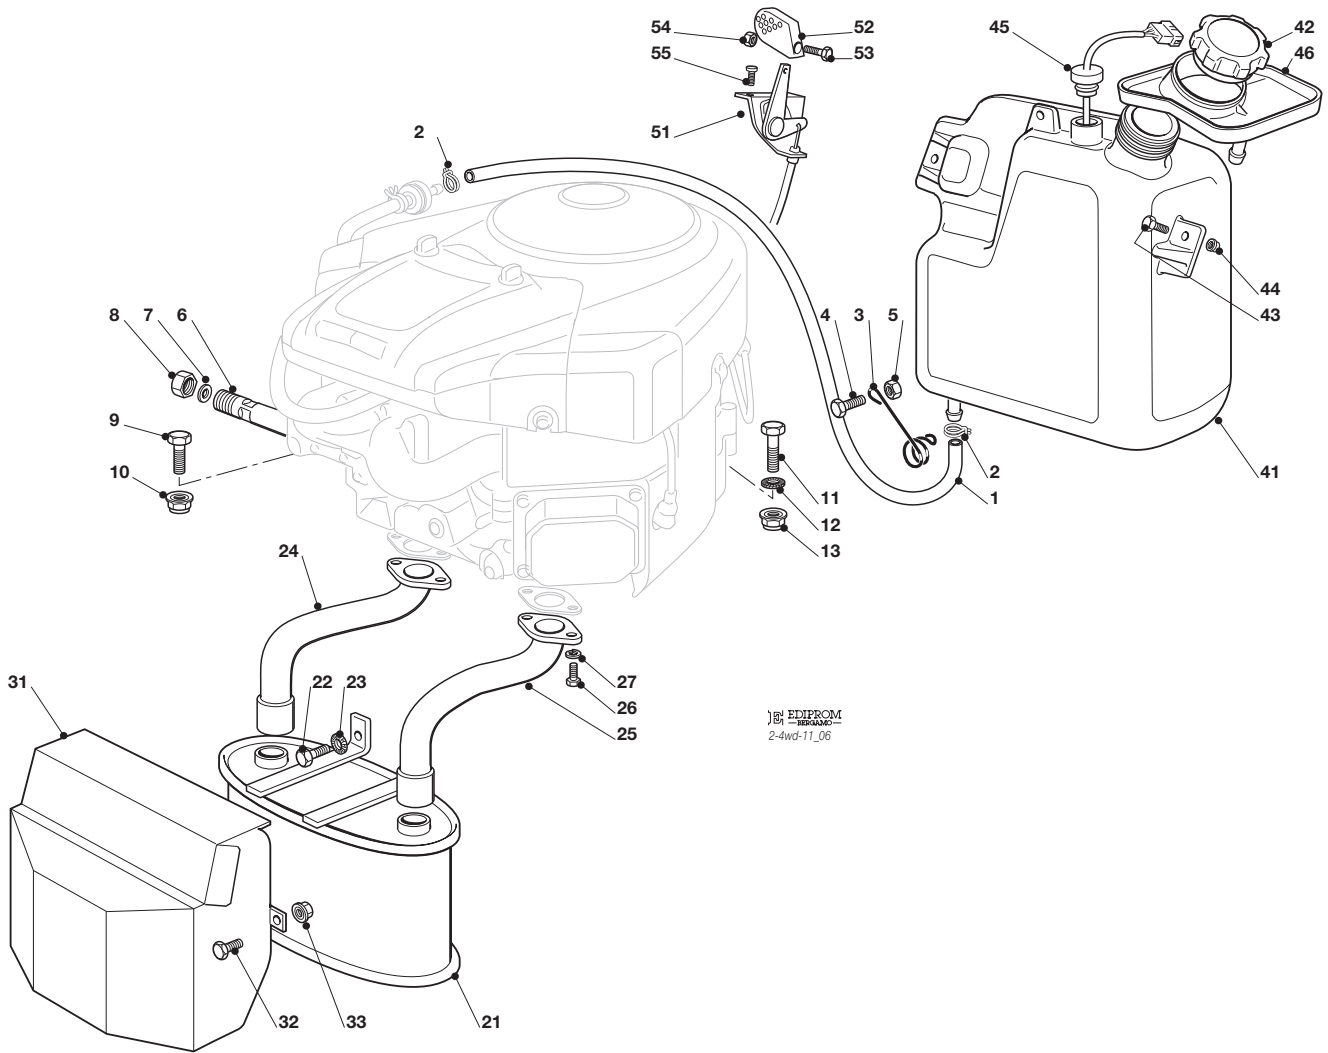

EDIPROM
2-4wd-11_06

N.	CODE	Q.TY	DESCRIZIONE	DESCRIPTION	DESCRIPTION	BESCHREIBUNG
1	25869016/1	1	Tubo Collegamento	Connecting Tube	Tube De Connexion	Verbindungsrohr
2	18375051/1	2	Fascetta	Fair Led	Fixation De Cable	Kabelbefestigung
3	25430239/1	1	Molla	Spring	Ressort	Feder
4	12790781/0	1	Vite	Screw	Vis	Schraube
5	12292102/0	1	Dado	Nut	Ecrou	Mutter
6	25598050/0	1	Prolunga Scarico Olio	Oil Discharge Extension	Extension De Dech. Huile	Öl Entlerungsverlaengerung
7	18737849/0	1	Tappo Prolunga	Oil Cap	Bouchon Huile	Oelverschluss
8	18401001/1	1	Guarnizione	Oil Seal	Garniture	Dichtung
9	12691100/0	3	Vite	Screw	Vis	Schraube
10	12154210/0	3	Dado	Nut	Ecrou	Mutter
11	12691115/0	1	Vite	Screw	Vis	Schraube
12	12540260/0	1	Rondella	Washer	Rondelle	Scheibe
13	12154210/0	1	Dado	Nut	Ecrou	Mutter
21	182750009/0	1	Silenziatore	Muffler	Silenceux	Auspuff
22	12793301/0	2	Vite	Screw	Vis	Schraube
23	12540260/0	2	Rondella	Washer	Rondelle	Scheibe
24	118738236/0	1	Tubo Scarico Dx	Exhaust Right Tube	Tube Droit Pour Echapp.	Rechtes Verbindungsrohr
25	118738237/0	1	Tubo Scarico Sx	Exhaust Left Tube	Tube Gauche Pour Echapp.	Linkes Verbindungsrohr
26	12735530/0	4	Vite	Screw	Vis	Schraube
27	12583500/0	4	Grower	Grower	Grower	Grower
31	382598043/1	1	Protezione	Guard	Protection	Schutze
32	12791011/0	2	Vite	Screw	Vis	Schraube
33	12292102/0	2	Dado	Nut	Ecrou	Mutter
41	325735125/2	1	Serbatoio	Tank	Reservoir	Tank
42	325795003/0	1	Tappo Serbatoio	Cap	Bouchon	Tankverschluss
43	12788910/0	2	Vite	Screw	Vis	Schraube
44	12500092/0	2	Rivetto	Rivet	Rivet	Niet
45	125290002/0	1	Indicatore Livello	Fuel Level Indicator	Indicateur Niveau	Kraftstoffmesser