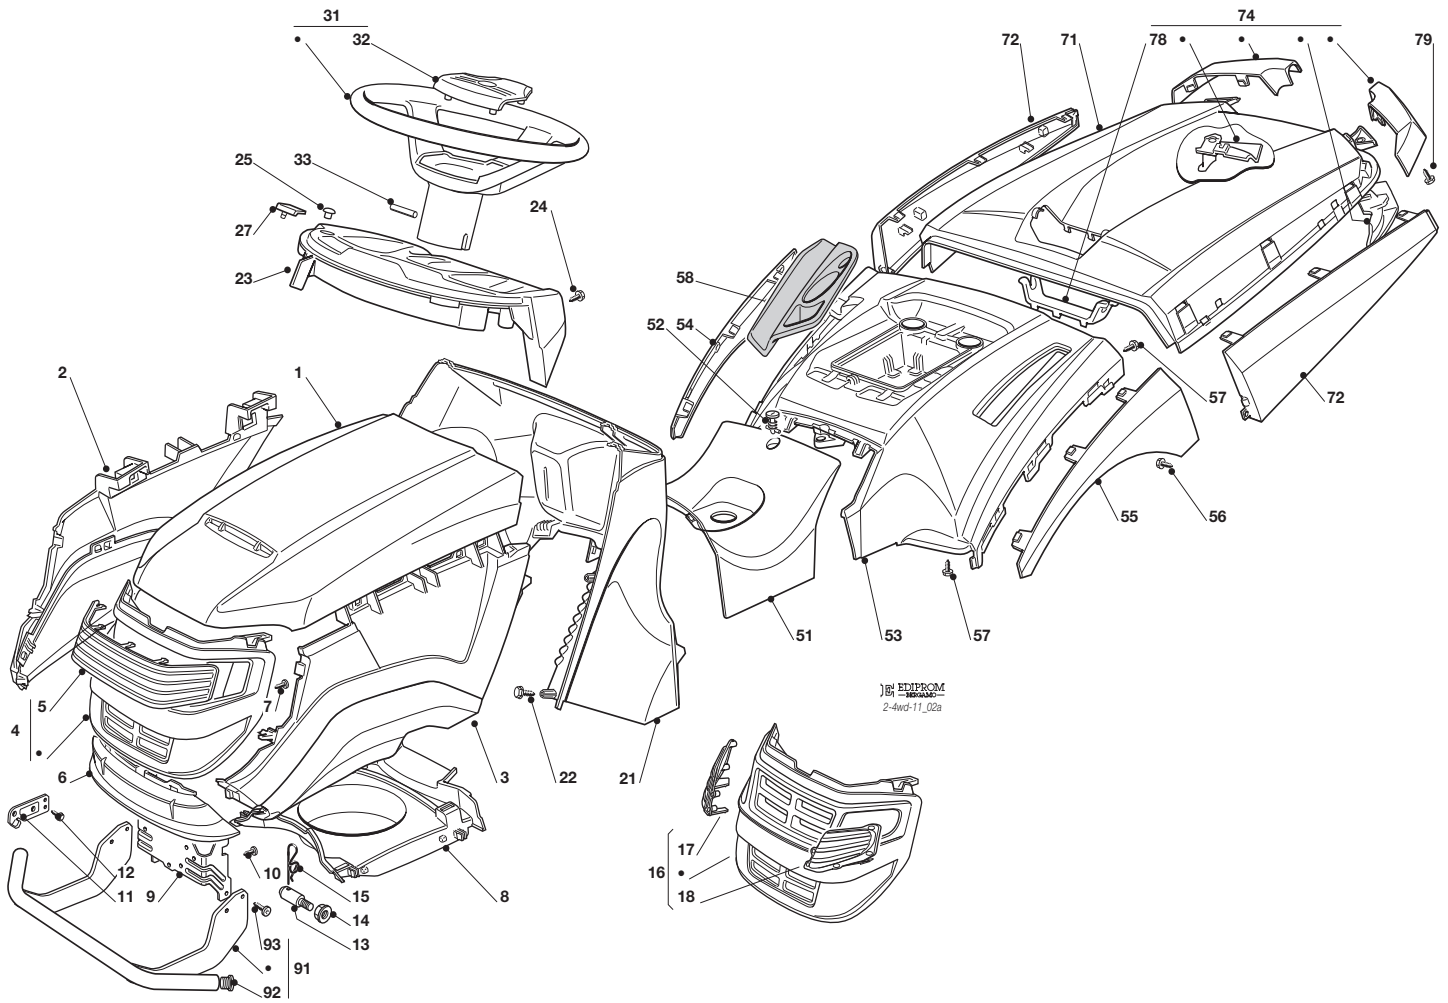

N.	CODE	Q.TY	DESCRIZIONE	DESCRIPTION	DESCRIPTION	BESCHREIBUNG
1	25076871/0	1	Cofano Superiore	Upper Engine Hood	Capot Superieure	Oberhaubesatz
2	382394620/0	1	Cofano Dx	Hood, Right	Capot Droite	Rechte Haube
3	382394621/0	1	Cofano Sx	Hood, Left	Capot Gauche	Linke Haube
4	82394618/0	1	Cofano Frontale	Hood, Front	Capot Avant	Vorde Haube
5	25410878/0	1	Mascherina	Grill	Panneau	Schutz
6	25076877/0	1	Cofano Inferiore - Rosso	Lower Hood, Red	Capot Avant Rouge	Vorde Haube Rot
7	12735403/0	6	Vite	Screw	Vis	Schraube
8	25108031/0	1	Convogliatore	Conveyor	Convoyeur	Konveyor
9	25774301/1	1	Supporto Cofano	Engine Hood Support	Support Capot	Haubesatzhalter
10	12735403/0	5	Vite	Screw	Vis	Schraube
11	325547159/1	2	Piastrina	Plate	Plaque	Platte
12	12731580/0	4	Vite	Screw	Vis	Schraube
13	125510079/1	2	Perno	Pin	Pivot	Bolzen
14	12293201/0	2	Dado	Nut	Ecrou	Mutter
15	24487998/0	1	Coppiglia	Cotter Pin	Goupille	Splint
16	382394628/0	1	Cofano Frontale - Grigio	Hood, Front	Capot Avant	Vorde Haube
17	325410881/0	1	Mascherina Destra	Right Grill	Panneau Droite	Rechte Schutz
18	325410882/0	1	Mascherina Sinistra	Left Grill	Panneau Gauche	Linke Schutz
21	25785228/1	1	Supporto Cruscotto	Dashboard Support	Support Tableau	Konsolehalter
22	12735403/0	7	Vite	Screw	Vis	Schraube
23	325120198/1	1	Cruscotto, Nero	Dashboard, Black	Tableau De Bord, Noir	Konsole, Schwarz
23	325120205/0	1	Cruscotto, Nero (Cruise Control)	Dashboard, Black (Cruise Control)	Tableau De Bord, Noir (Cruise Control)	Konsole, Schwarz (Cruise Control)
23	325120197/1	1	Cruscotto, Rosso	Dashboard, Red	Tableau De Bord, Rouge	Konsole, Rot
23	325120204/0	1	Cruscotto, Rosso (Cruise Control)	Dashboard, Red (Cruise Control)	Tableau De Bord, Rouge (Cruise Control)	Konsole, Rot (Cruise Control)
24	12728440/0	4	Vite	Screw	Vis	Schraube
25	25120200/0	2	Tappo	Plug	Bouchon	Propfen
27	25260000/0	2	Gommino	Grommet	Protection	Schutz
31	125961214/1	1	Volante	Steering Wheel	Volant	Lenkrad