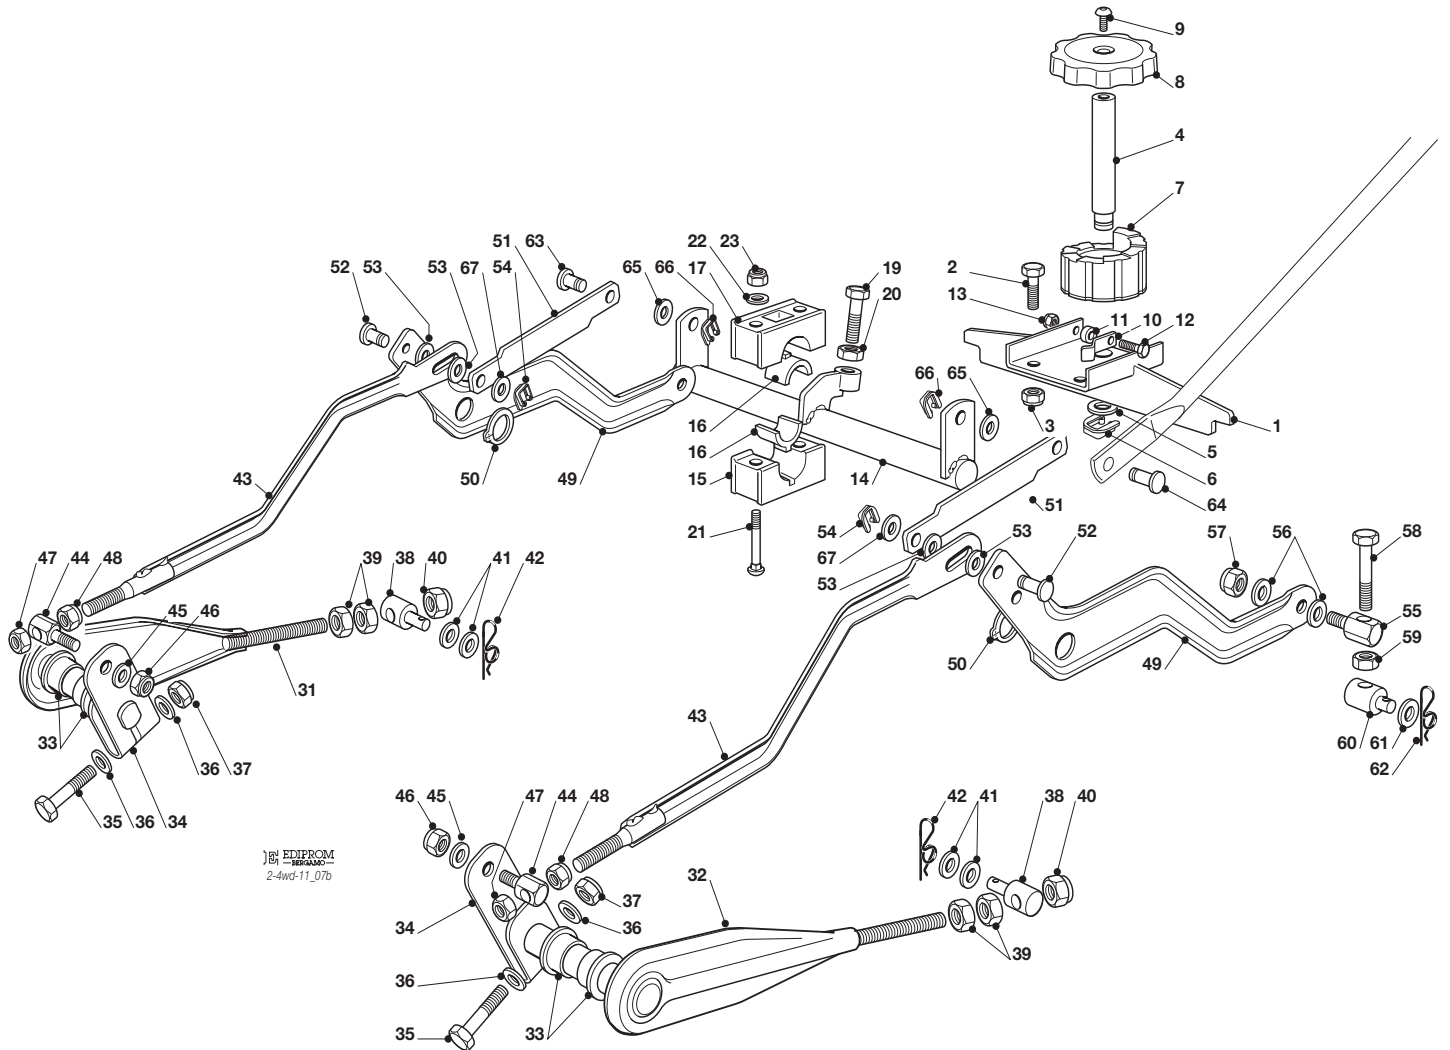

EDIPROM
2-4wd-11_07b

N.	CODE	Q.TY	DESCRIZIONE	DESCRIPTION	DESCRIPTION	BESCHREIBUNG

1	382785181/1	1	Supporto	Bracket	Support	Halter
2	12818690/0	2	Vite	Screw	Vis	Schraube
3	12293201/0	2	Dado	Nut	Ecrou	Mutter
4	125520009/0	1	Asse	Axle	Axe	Achse
5	22672151/0	1	Rondella	Washer	Rondelle	Scheibe
6	12436030/0	1	Piastrina	Plate	Plaque	Platte
7	325060037/0	1	Camma	Cam	Came	Nocken
8	325394530/0	1	Manopola	Knob	Poignee	Griff
9	112760600/0	1	Vite	Screw	Vis	Schraube
10	325430267/0	1	Molla	Spring	Ressort	Feder
11	22170600/0	1	Distanziale	Spacer	Entretoise	Entfernungsstück
12	12789195/0	1	Vite	Screw	Vis	Schraube
13	12154320/0	1	Dado	Nut	Ecrou	Mutter
14	382000615/0	1	Asse Sollevamento	Axle	Axe	Achse
15	325785355/0	2	Supporto	Bracket	Support	Halter
16	325034003/0	4	Bronzina	Brass	Coussinet	Büchse
17	325785354/0	2	Supporto	Bracket	Support	Halter
19	125943005/0	1	Vite	Screw	Vis	Schraube
20	12295200/0	1	Dado	Nut	Ecrou	Mutter
21	112815271/0	4	Vite	Screw	Vis	Schraube
22	12523040/0	4	Rondella	Washer	Rondelle	Scheibe
23	12154510/0	4	Dado	Nut	Ecrou	Mutter
31	82318159/0	1	Leva Destra	Right Lever	Levier Droite	Rechter Hebel
32	82318161/0	1	Leva Sinistra	Left Lever	Levier Gauche	Linker Hebel
33	25040605/0	4	Bussola	Bush	Douille	Büchse
34	25318161/0	2	Leva	Lever	Levier	Hebel
35	12691700/0	2	Vite	Screw	Vis	Schraube
36	12521350/0	4	Rondella	Washer	Rondelle	Scheibe