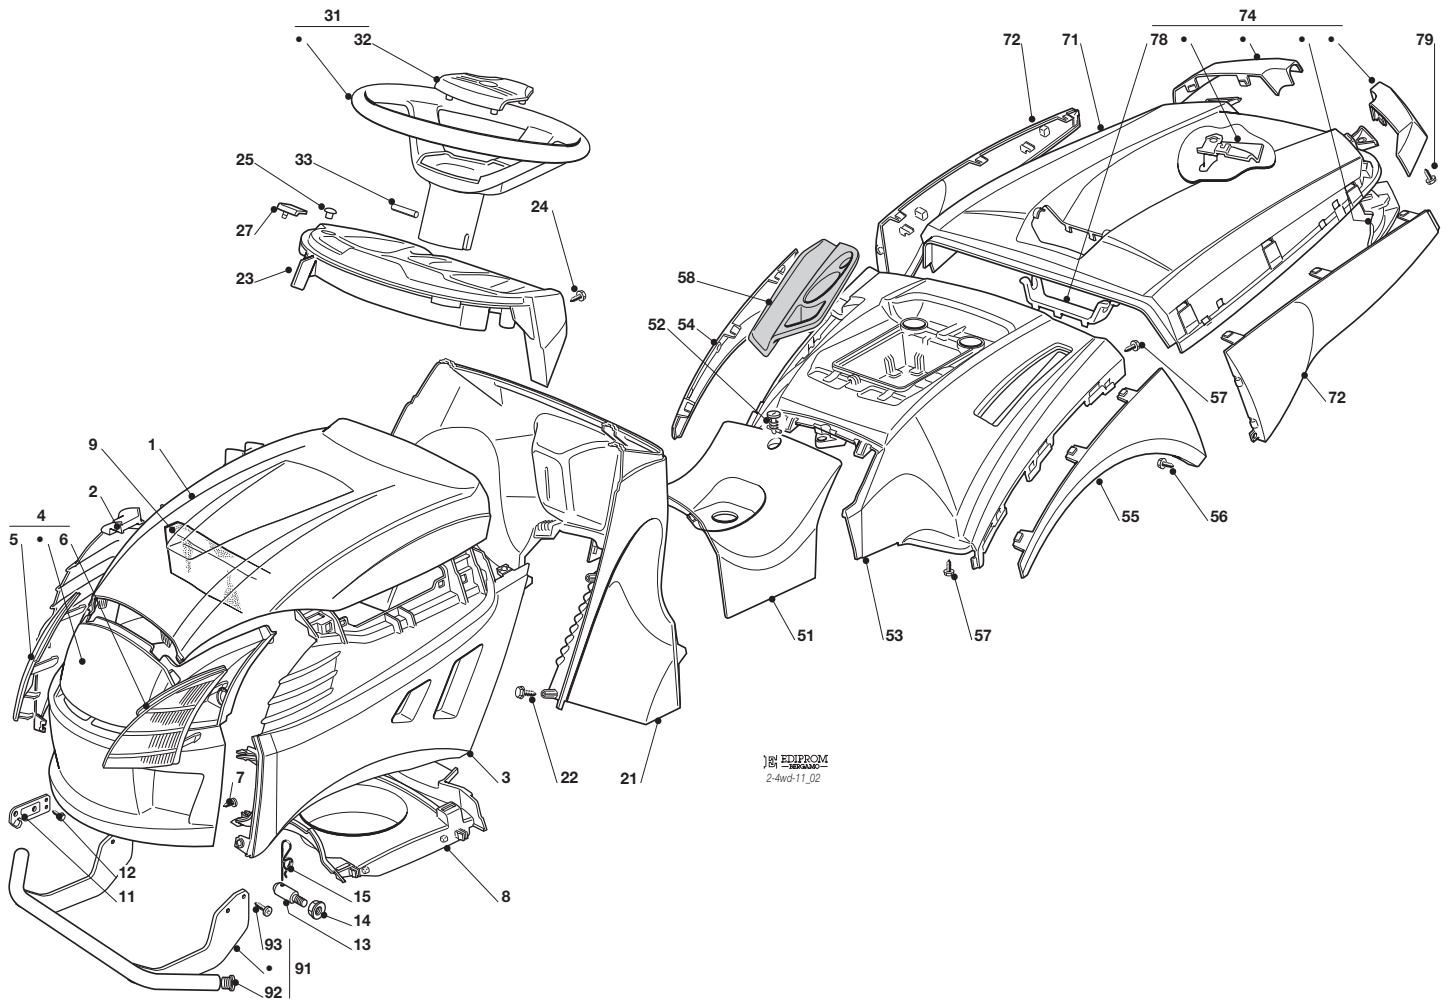

EDIPROM
2-4wd-11_02

N.	CODE	Q.TY	DESCRIZIONE	DESCRIPTION	DESCRIPTION	BESCHREIBUNG
1	25076858/0	1	Cofano Superiore	Upper Engine Hood	Capot Superieure	Oberhaubesatz
2	325207120/1	1	Cofano Dx	Hood, Right	Capot Droite	Rechte Haube
3	325207121/1	1	Cofano Sx	Hood, Left	Capot Gauche	Linke Haube
4	82394607/0	1	Cofano Frontale	Hood, Front	Capot Avant	Vorde Haube
5	25410874/0	1	Mascherina Destra	Right Grill	Panneau Droite	Rechte Schutz
6	25410875/0	1	Mascherina Sinistra	Left Grill	Panneau Gauche	Linke Schutz
7	12735405/0	6	Vite	Screw	Vis	Schraube
8	25108025/0	1	Convogliatore	Conveyor	Convoyeur	Konveyor
9	125730021/0	1	Separatore Aspiraz.	Intake Separator	Separateur Aspirat.	Augenabscheider
11	325547109/2	2	Piastrina	Plate	Plaque	Platte
12	12731580/0	4	Vite	Screw	Vis	Schraube
13	25510068/0	2	Perno	Pin	Pivot	Bolzen
14	12293201/0	2	Dado	Nut	Ecrou	Mutter
15	24487998/0	1	Coppiglia	Cotter Pin	Goupille	Splint
21	25785228/1	1	Supporto Cruscotto	Dashboard Support	Support Tableau	Konsolehalter
22	12735403/0	7	Vite	Screw	Vis	Schraube
23	325120197/1	1	Cruscotto, Rosso	Dashboard, Red	Tableau De Bord, Rouge	Konsole, Rot
23	325120204/0	1	Cruscotto, Rosso (Cruise Control)	Dashboard, Red (Cruise Control)	Tableau De Bord, Rouge (Cruise Control)	Konsole, Rot (Cruise Control)
24	12728440/0	4	Vite	Screw	Vis	Schraube
25	25120200/0	2	Tappo	Plug	Bouchon	Propfen
27	25260000/0	2	Gommino	Grommet	Protection	Schutz
31	125961214/1	1	Volante	Steering Wheel	Volant	Lenkrad
32	325580500/0	1	Tappo	Cap	Bouchon	Stopfen
33	12620299/0	1	Spina	Pin	Goupille	Stift
51	325110386/0	1	Copertura Centrale	Cover	Couvre	Kappe
52	125580020/2	1	Perno	Pivot	Goujon	Stift
53	25109744/0	1	Copertura Ruote	Wheels Cover	Couvre-Roues	Radenkappe