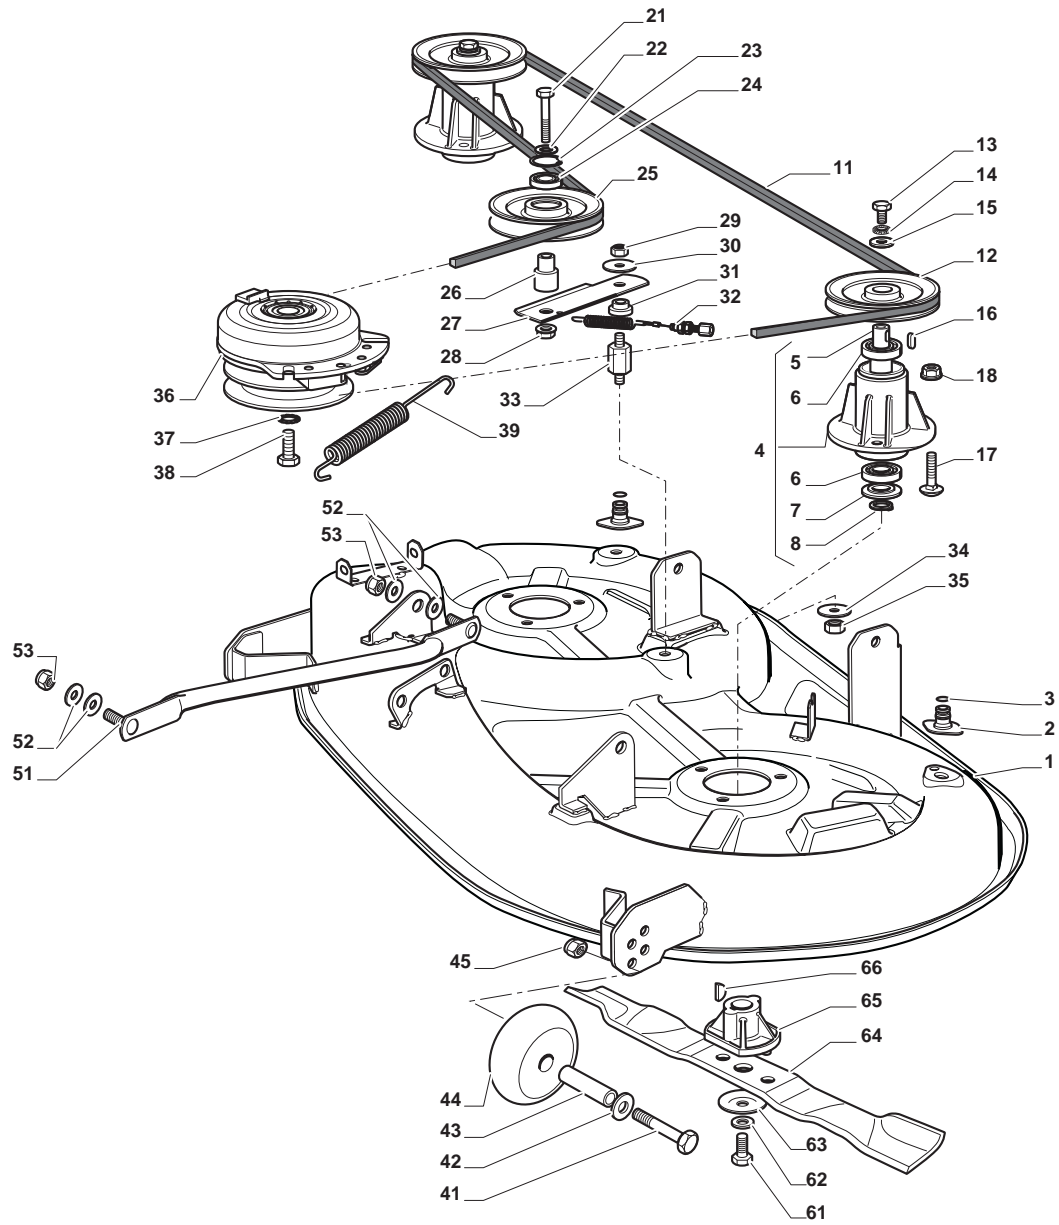

Cutting Plate							
POS	CODE	Q.TY	DESCRIPTION	DESCRIZIONE	DESCRIPTION	BESCHREIBUNG	NOTES
1	382564209/0	1	Cutting Plate Black	Piatto Di Taglio Nero	Plateau De Coupe Noir	Schneidwerkzeug Schwarz	
2	325033086/0	2	Water Hose Connection	Attacco Tubo Acqua	Raccord Tuyau D'Eau	Wasseranschluss	
3	119035000/0	2	O Ring	O Ring	O Ring	O Ring	
4	382207204/0	2	Flange Assy	Ass. Flangia	Ensamble Bride	Flansch, Komplet	
5	125020804/0	2	Shaft	Albero	Arbre	Welle	
6	119216047/0	4	Bearing	Cuscinetto	Roulement	Kugellager	
7	325160501/0	2	Dust Cover Disc	Disco Parapolvere	Protege-Poussiere	Staubschuttscheibe	
8	112609260/0	2	Seeger	Seeger	Seeger	Seeger	
11	135061504/0	1	Belt	Cinghia	Courroie	Riemen	
12	125601571/0	2	Pulley	Puleggia	Poulie	Riemenscheibe	
13	112793102/0	2	Screw	Vite	Vis	Schraube	
14	112540260/0	2	Grower	Grower	Grower	Federring	
15	125670007/0	2	Washer	Rondella	Rondelle	Scheibe	
16	112139480/0	2	Feather	Linguetta	Clavette	Keil	
17	112818700/0	6	Screw	Vite	Vis	Schraube	
18	112154210/0	6	Nut	Dado	Ecrou	Nuss	
21	112691900/0	1	Screw	Vite	Vis	Schraube	
22	112524010/0	1	Washer	Rondella	Rondelle	Scheibe	
23	112610800/0	1	Snap Ring	Anello Elastico	Anneau Élastique	Elastischer Ring	
24	119216048/0	1	Bearing	Cuscinetto	Roulement	Kugellager	
25	125601586/0	1	Pulley	Puleggia	Poulie	Riemenscheibe	
26	125160056/0	1	Spacer	Distanziale	Entretoise	Distanzring	
27	325318232/0	1	Lever	Leva	Levier	Hebel	
28	112293201/0	1	Nut	Dado	Ecrou	Nuss	
29	112155020/0	1	Nut	Dado	Ecrou	Nuss	
30	125670022/0	1	Washer	Rondella	Rondelle	Scheibe	
31	125040635/0	1	Bushing	Bussola	Douille	Büchse	
32	382004618/0	1	Wire	Filo	Fil	Kabel	
33	125160049/0	1	Spacer	Distanziale	Entretoise	Distanzring	
34	112523080/0	1	Washer	Rondella	Rondelle	Scheibe	
35	112156602/0	1	Nut	Dado	Ecrou	Nuss	
36	118399063/0	1	Clutch Assy	Ass. Frizione	Friction	Set Kupplung	
37	112543000/0	1	Washer	Rondella	Rondelle	Scheibe	
38	112737320/0	1	Screw	Vite	Vis	Schraube	
39	125430277/0	1	Spring	Molla	Ressort	Feder	
41	112692050/0	2	Screw	Vite	Vis	Schraube	
42	112523060/0	2	Washer	Rondella	Rondelle	Scheibe	
43	125510072/0	2	Pin	Perno	Pivot	Bolzen	
44	182700001/0	2	Anti Scalp Wheel	Ruotino Antiscalpo	Roulettes Antiscalp	Skalpierschutzrädchen	Ø 100
45	112293201/0	2	Nut	Dado	Ecrou	Nuss	
51	382000565/0	2	Equalizer Rod	Asta Bilanciere	Tige Balancier	Kipphebel	
52	325670008/1	8	Washer	Rondella	Rondelle	Scheibe	
53	112156602/0	4	Nut	Dado	Ecrou	Nuss	
61	112735694/0	2	Screw	Vite	Vis	Schraube	
62	112523080/0	2	Washer	Rondella	Rondelle	Scheibe	
63	122160400/0	2	Elastic Washer	Disco Elastico	Disque Elastique	Federscheibe	
64	182004346/0	2	Mulching Blade	Coltello	Lame	Messer	
65	125463200/0	2	Blade Hub	Mozzo Coltello	Moyeu Lame	Messerhalter	
66	112139100/0	2	Key	Chiave	Clef	Schlüssel