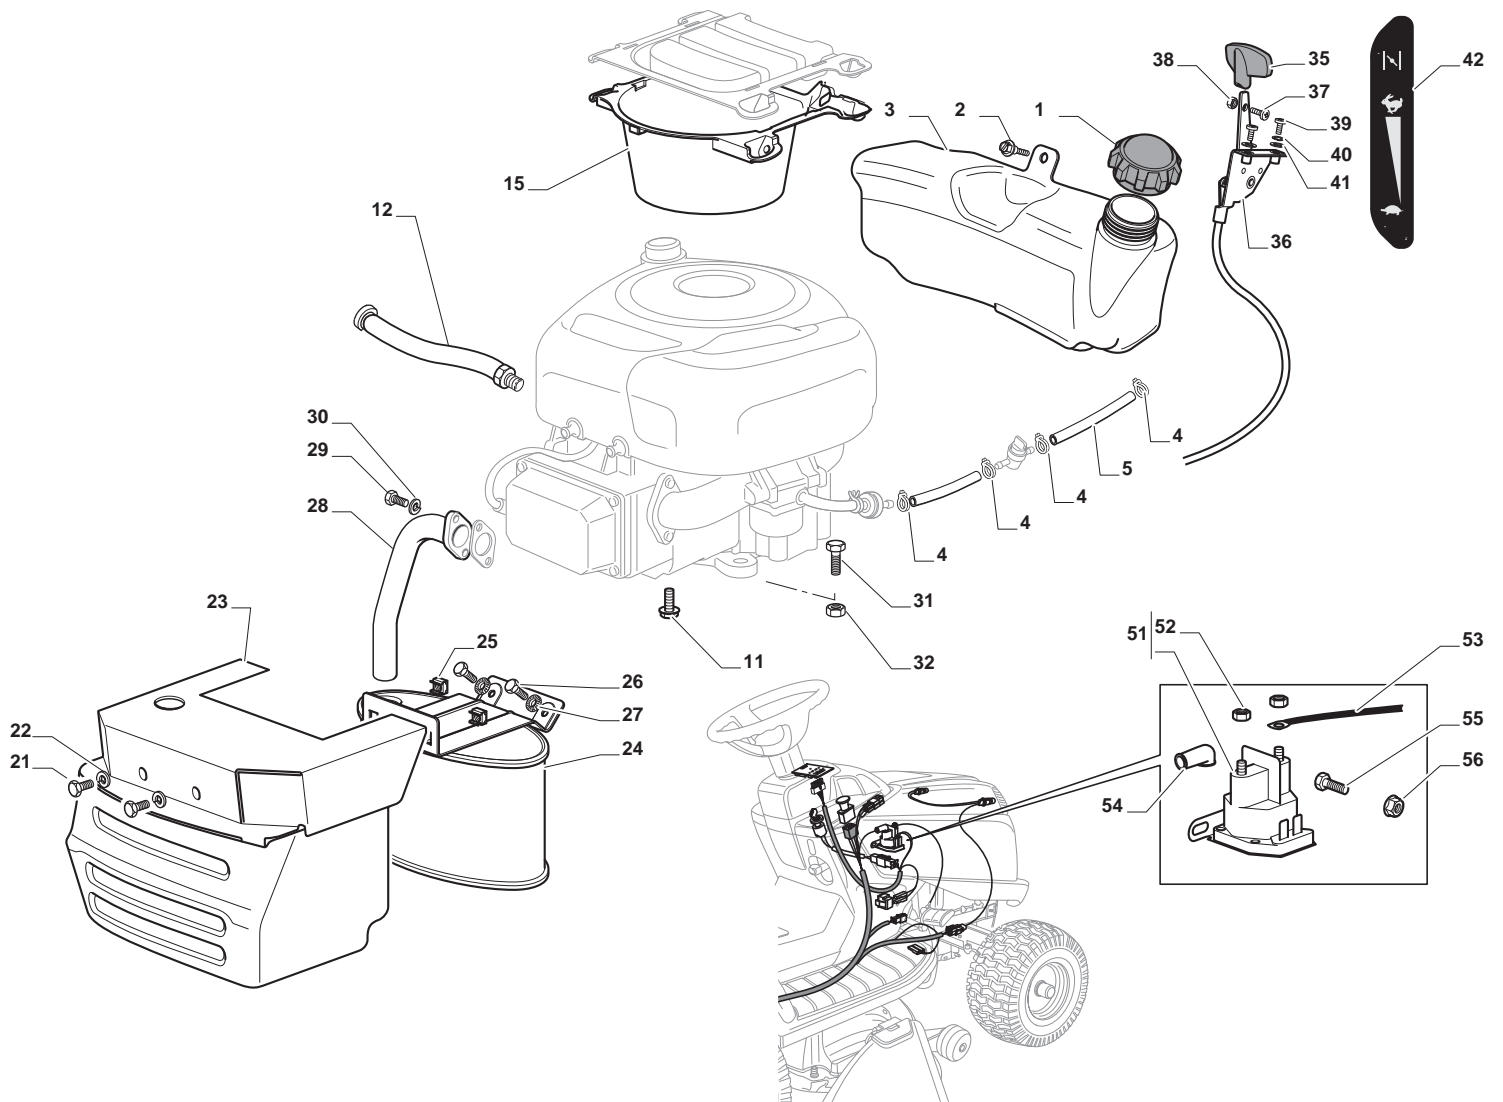

Engine B&S 13,5 hp

POS	CODE	Q.TY	DESCRIPTION	DESCRIZIONE	DESCRIPTION	BESCHREIBUNG	NOTES
1	125795001/1	1	Fuel Cap	Tappo Serbatoio	Bouchon	Tankverschluss	
2	125943010/0	4	Screw	Vite	Schraube	Vis	
3	325735126/0	1	Tank	Serbatoio	Reservoir	Tank	
4	118375051/1	4	Fair Led	Fascetta	Kabelbefestigung	Fixation De Cable	
5	325869057/0	1	Connecting Tube	Tube Collegamento	Verbindungsrohr	Tube De Connexion	
11	112735108/1	3	Screw	Vite	Schraube	Vis	
12	1134-5827-01	1	Oil Discharge Extension	Prolunga Scarico Olio	Rallonge Dechargement H	Öl Abfluss	
15	325108044/1	1	Conveyor	Convogliatore	Konveyor	Convoyeur	
21	112792611/0	2	Screw	Vite	Schraube	Vis	
22	112540260/0	2	Grower	Grower	Federring	Grower	
23	382598047/0	1	Muffler Protection	Protezione Silenziatore	Protection Silencieux	Auspuffschutz	
24	182750010/0	1	Muffler	Silenziatore	Silencieux	Schalldämpfer	
25	112360425/0	2	Nut	Dado	Nuss	Ecrou	
26	112792611/0	2	Screw	Vite	Schraube	Vis	
27	112540260/0	2	Grower	Grower	Federring	Grower	
28	118738224/0	1	Exhaust Tube	Tube Raccordo Scarico	Tube Connex. Echapp.	Krummer	
29	112737450/0	2	Screw	Vite	Schraube	Vis	
30	112540260/0	2	Grower	Grower	Federring	Grower	
31	112691115/0	1	Screw	Vite	Schraube	Vis	
32	112154210/0	3	Nut	Dado	Nuss	Ecrou	
35	325394531/0	1	Knob	Manopolina	Poignée	Griff	
36	182000216/0	1	Accelerator	Acceleratore	Commande d'accélération	Gashebelgestange	
37	112726389/0	1	Screw	Vite	Schraube	Vis	
38	112290800/0	1	Nut	Dado	Nuss	Ecrou	
39	112726389/0	2	Screw	Vite	Schraube	Vis	
40	112540020/0	2	Washer	Rondella	Scheibe	Rondelle	
41	112521310/0	2	Washer	Rondella	Scheibe	Rondelle	
42	114363697/0	1	Label	Etichetta	Etiquette	Etikett	
51	118736111/0	1	Starter Relay	Relé Avviamento	Anlassrelais	Relais D'Allumage	
52	112360352/0	2	Nut	Dado	Nuss	Ecrou	
53	125065002/0	1	Cable	Cavo	Kabel	Cable	
54	118564864/1	1	Protection	Protezione	Schutz	Protection	
55	112790781/0	1	Screw	Vite	Schraube	Vis	
56	112154510/0	2	Nut	Dado	Nuss	Ecrou