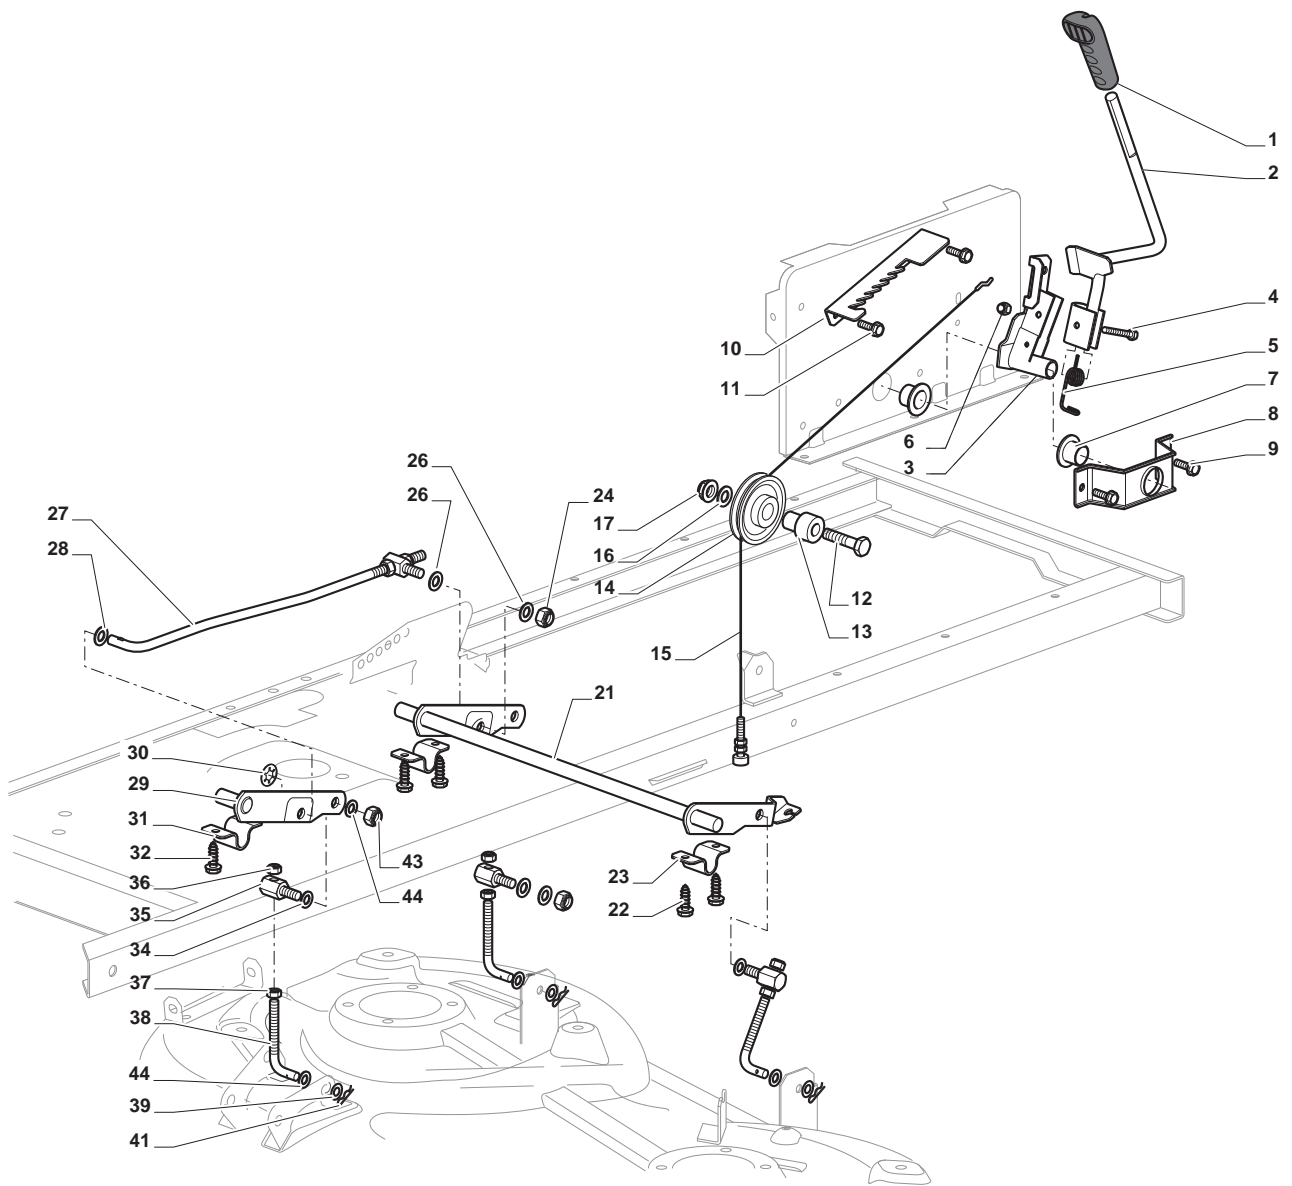

Cutting Plate Lifting

POS	CODE	Q.TY	DESCRIPTION	DESCRIZIONE	DESCRIPTION	BESCHREIBUNG	NOTES
1	325394533/0	1	Knob	Manopola	Poignee	Knopf	
2	382318229/0	1	Lever	Leva	Levier	Hebel	
3	382318231/0	1	Axle	Asse Avanzamento	Axe	Achse	
4	112674700/0	1	Screw	Vite	Vis	Schraube	
5	125430261/0	1	Spring	Molla	Ressort	Feder	
6	112154510/0	1	Nut	Dado	Ecrou	Mutter	
7	325038006/0	2	Bushing	Bussola	Douille	Buchse	
8	325785297/0	1	Support	Supporto	Support	Halter	
9	125943009/0	2	Screw	Vite	Vis	Schraube	
10	325735515/0	1	Steering Shaft	Settore Sterzo	Secteur Direction	Lenkkranz	
11	125943009/0	2	Screw	Vite	Vis	Schraube	
12	112793701/0	1	Screw	Vite	Vis	Schraube	
13	125040636/1	1	Bushing	Bussola	Douille	Buchse	
14	125601579/0	1	Pulley	Puleggia	Poulie	Riemenscheibe	
15	382004620/0	1	Wire	Filo	Fil	Kabel	
16	112523060/0	1	Washer	Rosetta	Rondelle	Scheibe	
17	112293201/0	1	Nut	Dado	Ecrou	Mutter	
21	382318239/0	1	Axle	Asse Avanzamento	Axe	Achse	
22	112735599/0	4	Screw	Vite	Vis	Schraube	
23	325547231/0	2	Plate	Piastra	Plaque	Platte	
24	112155000/0	1	Nut	Dado	Ecrou	Mutter	
26	325670011/0	2	Antifriction Washer	Rondella Antifrizione	Rondelle Antifricition	Anti Friktionswäscher	
27	382000569/1	1	Connecting Rod	Asta Collegamento	Tige De Connexion	Verbindungsstab	
28	112521350/0	1	Washer	Rosetta	Rondelle	Scheibe	
29	382318237/0	1	Axle	Asse Avanzamento	Axe	Achse	
30	112604899/0	1	Crown Fastener	Fissatore A Corona	Fixateur A Couronne	Kronescheibe	
31	325547231/0	1	Plate	Piastra	Plaque	Platte	
32	112735599/0	2	Screw	Vite	Vis	Schraube	
34	325670008/1	3	Washer	Rosetta	Rondelle	Scheibe	
35	125510107/1	3	Pin	Perno	Pivot	Bolzen	
36	112156602/0	3	Nut	Dado	Ecrou	Mutter	
37	112295200/0	3	Hexagonal Nut	Dado	Ecrou	Mutter	
38	125840012/0	3	Tie Rod	Tirante	Tirant	Spannstange	
39	325670008/1	3	Washer	Rosetta	Rondelle	Scheibe	
41	124487998/0	3	Cotter Pin	Coppiglia	Goupille	Split	
43	112156602/0	3	Nut	Dado	Ecrou	Mutter	
44	112521360/0	6	Washer	Rosetta	Rondelle	Scheibe