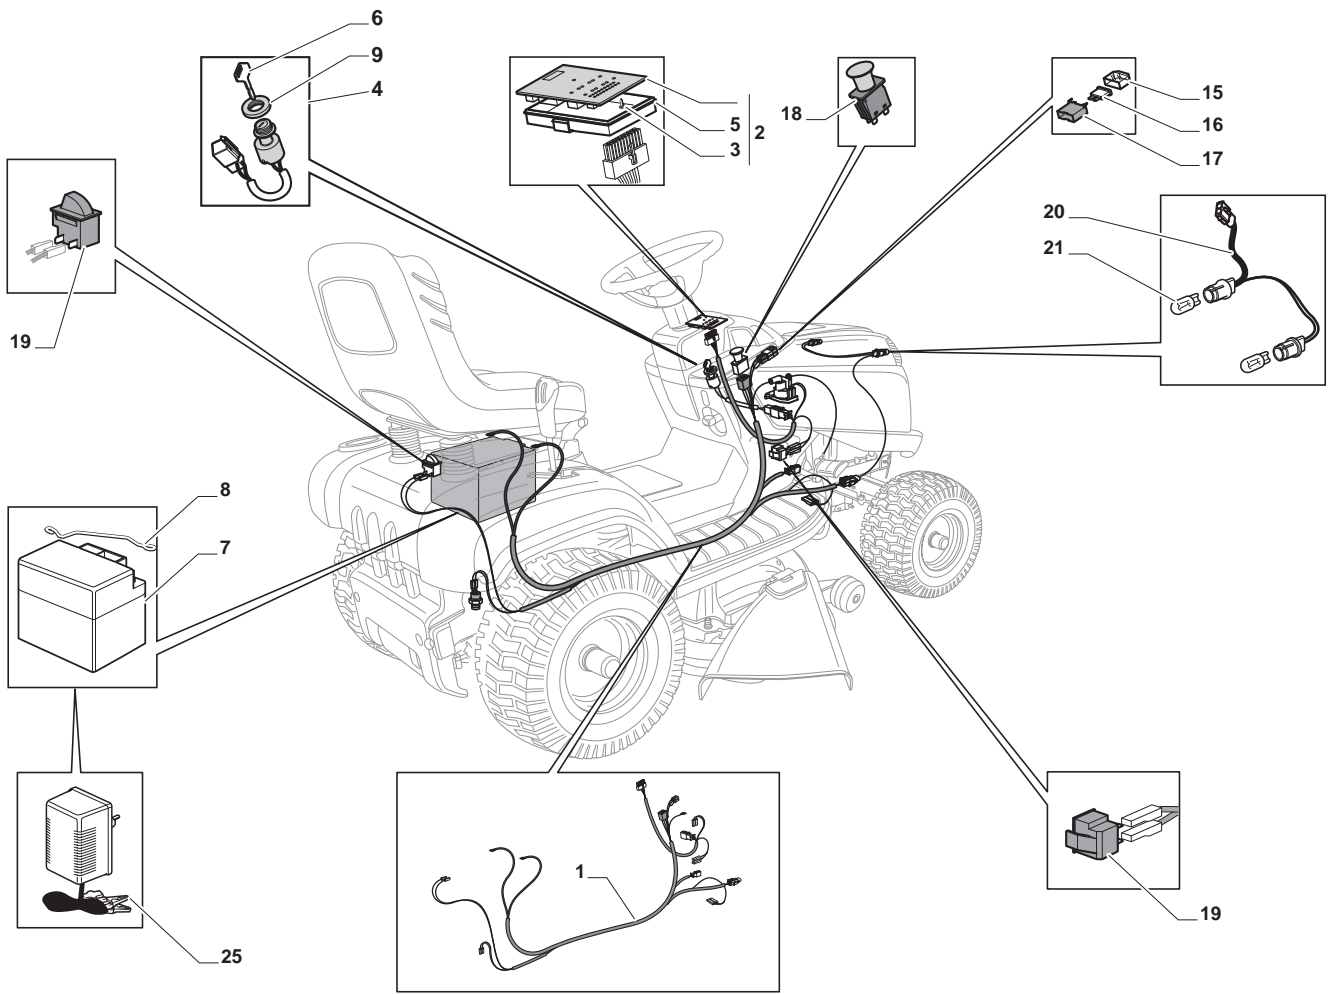

Electrical Parts							
POS	CODE	Q.TY	DESCRIPTION	DESCRIZIONE	DESCRIPTION	BESCHREIBUNG	NOTES
1	182040150/0	1	Cables Ass.Y	Cablaggio	Ens. Cablages	Kabelsatz	for mechanical Version
1	182040151/0	1	Cables Ass.Y	Cablaggio	Ens. Cablages	Kabelsatz	models without lamp
2	125722433/0	1	Electronic Card	Scheda Elettronica	Carte Electronique	Elektronische Karte	for GGP Engine
2	382722429/0	1	Electronic Card	Scheda Elettronica	Carte Electronique	Elektronische Karte	for B&S-Honda Engine
3	112735101/0	1	Screw	Vite	Vis	Schraube	
4	118450075/0	1	Starting Switch	Interruttore Avviamento	Interrupteur Demarrage	Schalter	
5	325600080/0	1	Card Protection	Protezione Scheda	Protection De Carte	Kartenschutz	
6	118210023/0	1	Starting Key	Chiave Avviamento	Clef A Demarrage	Schlüssel Für Start	
7	118120002/1	1	Battery	Batteria	Batterie	Batterie	
8	125430265/1	1	Spring	Molla	Ressort	Feder	
9	118400863/0	1	Screwed Ring	Ghiera	Manchon Expansible	Nutmutter	
15	133215000/0	2	Cover	Coperchio Membrana	Couvercle Membrane	Deckel Membran	
16	133340036/0	1	Fuse 25 A	Fusibile 25 A	Fusible 25 A	Sicherung 25 A	
16	133340040/0	1	Fuse 10A	Fusibile 10A	Fusible 10A	Sicherung 10A	
17	133500007/0	2	Fuse Carrier	Portafusibile	Tableau De Fusible	Sicherunghalter	
18	118450074/0	1	Clutch Switch	Interruttore Frizione	Interrupteur Embrajage	Kupplung Schalter	
19	119410613/0	2	Micro Switch	Micro Interruttore	Microinterrupteur	Mikroschalter	
20	182040186/0	1	Lamp Holder	Portalampane	Douille De Lampe	Scheinwerferlampe	for Lamp Version
20	182040191/0	1	Lamp Holder	Portalampane	Douille De Lampe	Scheinwerferlampe	for LED Version
21	118459100/0	2	Lamp For Lights	Lamp For Lights	Lamp For Lights	Lamp For Lights	
25	182180090/0	1	Battery Charger	Carica Batteria	Chargeur De Batterie	Ladgerät	EU Plag
25	182180091/0	1	Battery Charger	Carica Batteria	Chargeur De Batterie	Ladgerät	UK Plag