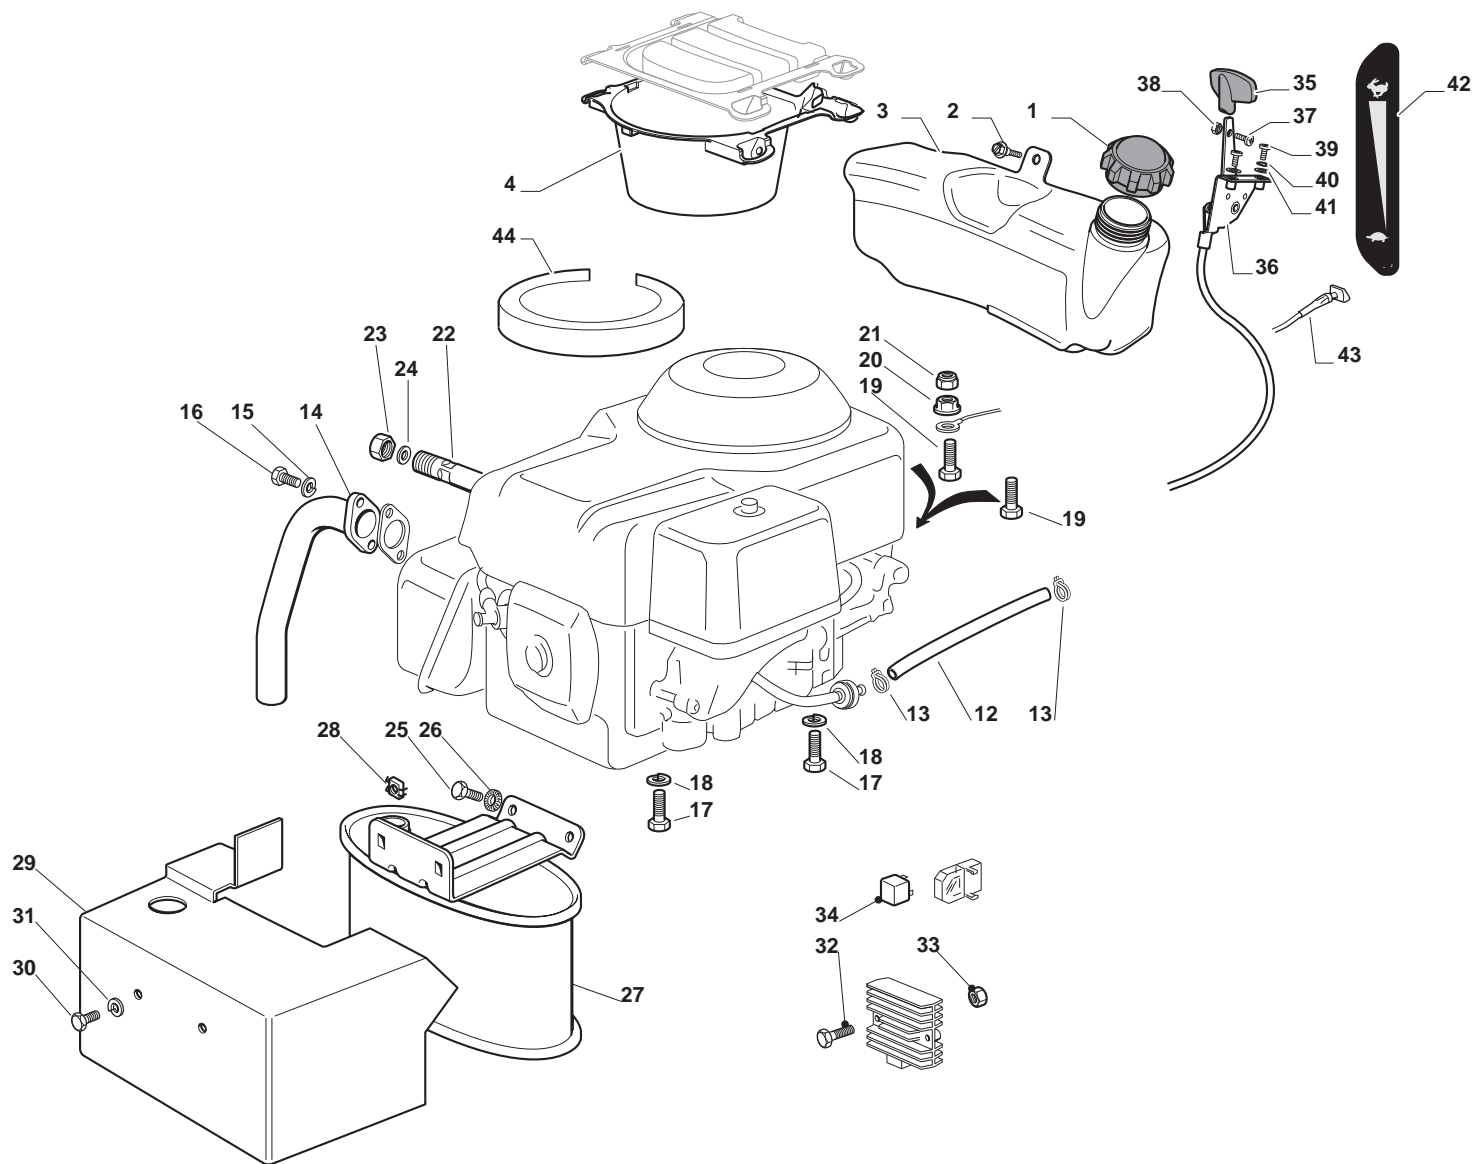

Engine Honda GCV 390

POS	CODE	Q.TY	DESCRIPTION	DESCRIZIONE	DESCRIPTION	BESCHREIBUNG	NOTES
1	125795001/1	1	Fuel Cap	Tappo Serbatoio	Bouchon	Tankverschluss	
2	125943010/0	4	Screw	Vite	Schraube	Vis	
3	325735126/0	1	Tank	Serbatoio	Reservoir	Tank	
4	325108045/1	1	Conveyor	Convogliatore	Konveyor	Convoyeur	
12	325869057/0	1	Connecting Tube	Tubo Collegamento	Verbindungsrohr	Tube De Connexion	
13	118375051/1	2	Fair Led	Fascetta	Kabelbefestigung	Fixation De Cable	
14	118738204/0	1	Connecting Tube	Tubo Collegamento	Verbindungsrohr	Tube De Connexion	
15	112583500/0	2	Grower	Grower	Federring	Grower	
16	112793102/0	2	Screw	Vite	Schraube	Vis	
17	112735802/0	2	Screw	Vite	Schraube	Vis	
18	112583500/0	2	Grower	Grower	Federring	Grower	
19	112691100/0	2	Screw	Vite	Schraube	Vis	
20	112154210/0	2	Nut	Dado	Nuss	Ecrou	
21	112155000/0	1	Nut	Dado	Nuss	Ecrou	
22	127598060/0	1	Oil Discharge Extension	Prolunga Scarico Olio	Rallonge Dechargement H	Öl Abfluss	
23	118737849/0	1	Plug	Plug	Plug	Plug	
24	118401001/1	1	Oil Seal	Guarnizione	Garniture	Dichtung	
25	112792611/0	2	Screw	Vite	Schraube	Vis	
26	112540260/0	2	Grower	Grower	Federring	Grower	
27	182750010/0	1	Muffler	Silenziatore	Silencieux	Schalldämpfer	
28	112360425/0	2	Nut	Dado	Nuss	Ecrou	
29	382598053/0	1	Muffler Protection	Protezione Silenziatore	Protection Silencieux	Auspuffschutz	
30	125943012/0	2	Screw	Vite	Schraube	Vis	
31	112583500/0	2	Grower	Grower	Federring	Grower	
32	112791213/1	2	Screw	Vite	Schraube	Vis	
33	112154510/0	2	Nut	Dado	Nuss	Ecrou	
34	133567000/0	1	Relay	Relay	Relay	Relay	
35	325394531/0	1	Knob	Manopolina	Poignée	Griff	
36	184000251/1	1	Accelerator	Acceleratore	Commande d'accélération	Gashebelgestange	
37	112726389/0	1	Screw	Vite	Schraube	Vis	
38	112290800/0	1	Nut	Dado	Nuss	Ecrou	
39	112726389/0	2	Screw	Vite	Schraube	Vis	
40	112540020/0	2	Washer	Rondella	Scheibe	Rondelle	
41	112521310/0	2	Washer	Rondella	Scheibe	Rondelle	
42	114363697/0	1	Label	Etichetta	Etiquette	Etikett	
43	125090006/0	1	Choke Control	Comando Starter	Commande Starter	Starter Betaetigung	
44	125730023/0	1	Intake Separator	Separatore Aspirazione	Separateur Aspirations	Augenabscheider