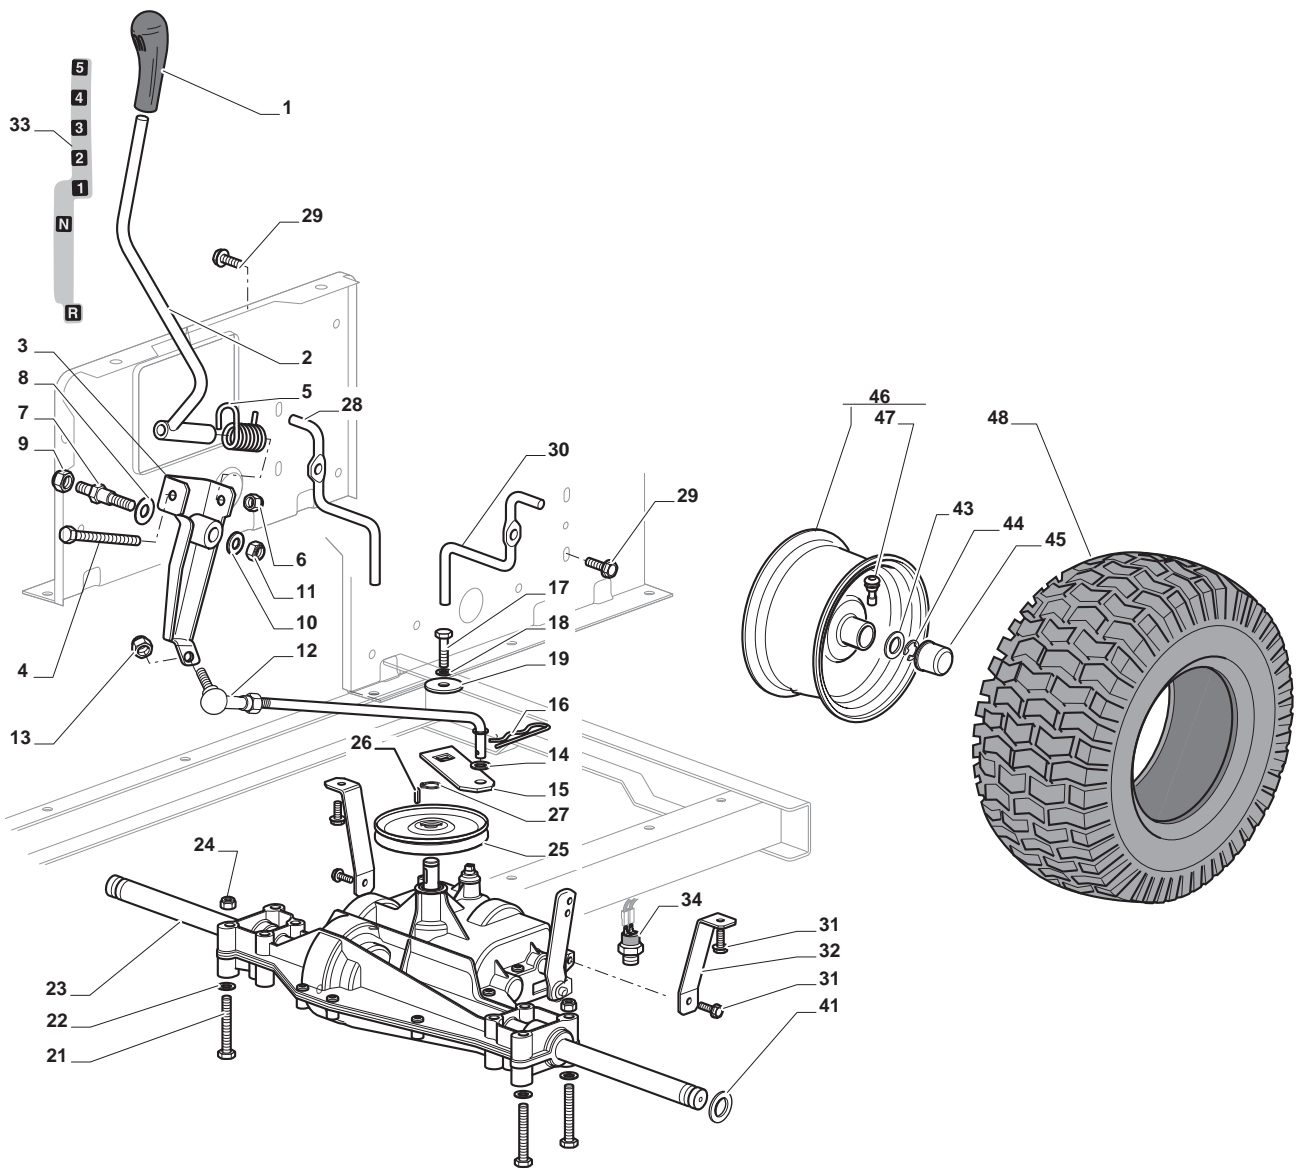

Transmission PEERLESS

POS	CODE	Q.TY	DESCRIPTION	DESCRIZIONE	DESCRIPTION	BESCHREIBUNG	NOTES
1	325394532/0	1	Knob	Manopolina	Poignée	Griff	
2	382318233/0	1	Lever	Leva	Levier	Hebel	
3	382774259/0	1	Clamp	Staffa	Etrier	Bride	
4	112692050/0	1	Screw	Vite	Vis	Schraube	
5	125430226/0	1	Spring	Molla	Ressort	Feder	
6	112155000/0	1	Nut	Dado	Ecrou	Mutter	
7	125510035/0	1	Pin	Perno	Pivot	Bolzen	
8	322672151/0	1	Antifriction Washer	Rondella Antifrizione	Rondelle Antifriction	Antifriction Scheibe	
9	112293201/0	1	Nut	Dado	Ecrou	Mutter	
10	112523060/0	1	Washer	Rondella	Rondelle	Scheibe	
11	112155010/0	1	Nut	Dado	Ecrou	Mutter	
12	382000567/0	1	Rod	Asta	Tige	Stange	
13	112154210/0	1	Nut	Dado	Ecrou	Mutter	
14	112521340/0	1	Washer	Rondella	Rondelle	Scheibe	
15	325318235/0	1	Lever	Leva	Levier	Hebel	
16	112141418/0	1	Cotter Pin	Copiglia	Goupille	Split	
17	112735520/0	1	Screw	Vite	Vis	Schraube	
18	112540040/0	1	Washer	Rondella	Rondelle	Scheibe	
19	322680009/0	1	Washer	Rondella	Rondelle	Scheibe	
21	112691600/0	4	Screw	Vite	Vis	Schraube	
22	112521350/0	4	Washer	Rondella	Rondelle	Scheibe	
23	118400910/2	1	Transmission	Transmission	Transmission	Transmission	
24	112155000/0	4	Nut	Dado	Ecrou	Mutter	
25	182601509/0	1	Pulley	Puleggia	Poulie	Riemenscheibe	
26	112139430/0	1	Key	Chiave	Clef	Schlüssel	
27	112608950/0	1	Seeger	Seeger	Seeger	Seeger	
28	125270329/0	1	Belt Guide	Guidacinghia	Guide De Courroie	Riemenführung	
29	112735599/0	2	Screw	Vite	Vis	Schraube	
30	125270330/0	1	Belt Guide	Guidacinghia	Guide De Courroie	Riemenführung	
31	125943009/0	4	Screw	Vite	Vis	Schraube	
32	325785315/0	2	Support	Support	Support	Support	
33	114363451/0	1	Label	Etichetta	Etiquette	Etikett	
34	119410608/1	1	Micro Lever	Micro Interruttore	Micro	Mikro	
41	125670005/2	2	Washer	Rondella	Rondelle	Scheibe	
43	125670005/1	6	Washer	Rondella	Rondelle	Scheibe	
44	112001010/0	2	Benzing Ring	Anello Benzing	Anneau Benzing	Ring Benzing	
45	322110233/0	2	Hub Cover	Coprimozzo	Couvre Moyeu	Nabendeckel	Standard Cover
45	322110239/0	2	Hub Cover	Coprimozzo	Couvre-Moyeu Noir	Nabendeckel	Stiga Style
46	382000597/0	2	Rimm	Cerchio Ruota	Bandage Roue	Vorderrad Felger	
47	125950000/0	2	Valve	Valve	Valve	Valve	
48	125590015/0	2	Tyre	Pneumatico	Pneu	Reifen