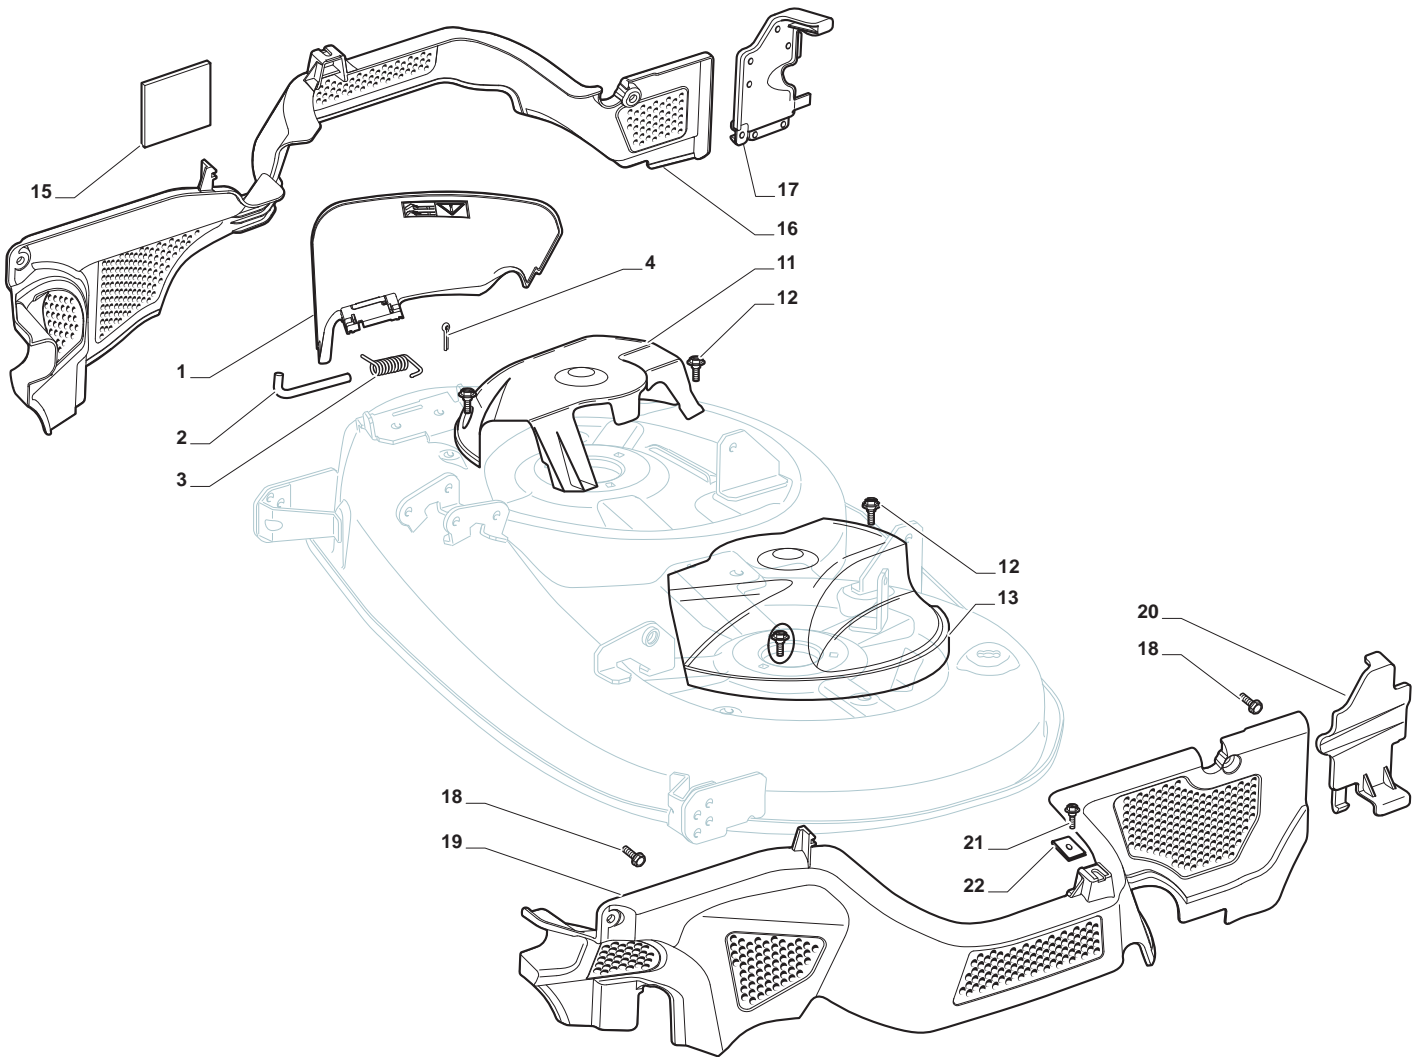

Guards (Cemagref)							
POS	CODE	Q.TY	DESCRIPTION	DESCRIZIONE	DESCRIPTION	BESCHREIBUNG	NOTES
1	325600077/2	1	Exit Protection	Protezione Uscita	Protection En Sortie	Auswurfschutz	
2	125510073/0	1	Fulcrum Pin	Perno Fulcro	Pivot	Gelenkpunkt	
3	125430242/1	1	Spring	Molla	Ressort	Feder	
4	112141418/0	1	Cotter Pin	Copiglia	Goupille	Split	
11	325600078/0	1	Case	Carter	Carter	Blech	
12	125943010/0	4	Screw	Vite	Vis	Schraube	
13	325600079/0	1	Case	Carter	Carter	Blech	
15	325600084/0	1	Guard	Protezione	Protection	Schutz	
16	325060154/0	1	Case	Carter	Carter	Blech	
17	325600082/0	1	Guard	Protezione	Protection	Schutz	
18	125943011/0	4	Screw	Vite	Vis	Schraube	
19	325060155/0	1	Guard	Protezione	Protection	Schutz	
20	325600083/0	1	Guard	Protezione	Protection	Schutz	
21	127943051/0	2	Screw	Vite	Vis	Schraube	
22	112437506/0	2	Plate	Plate	Plate	Plate