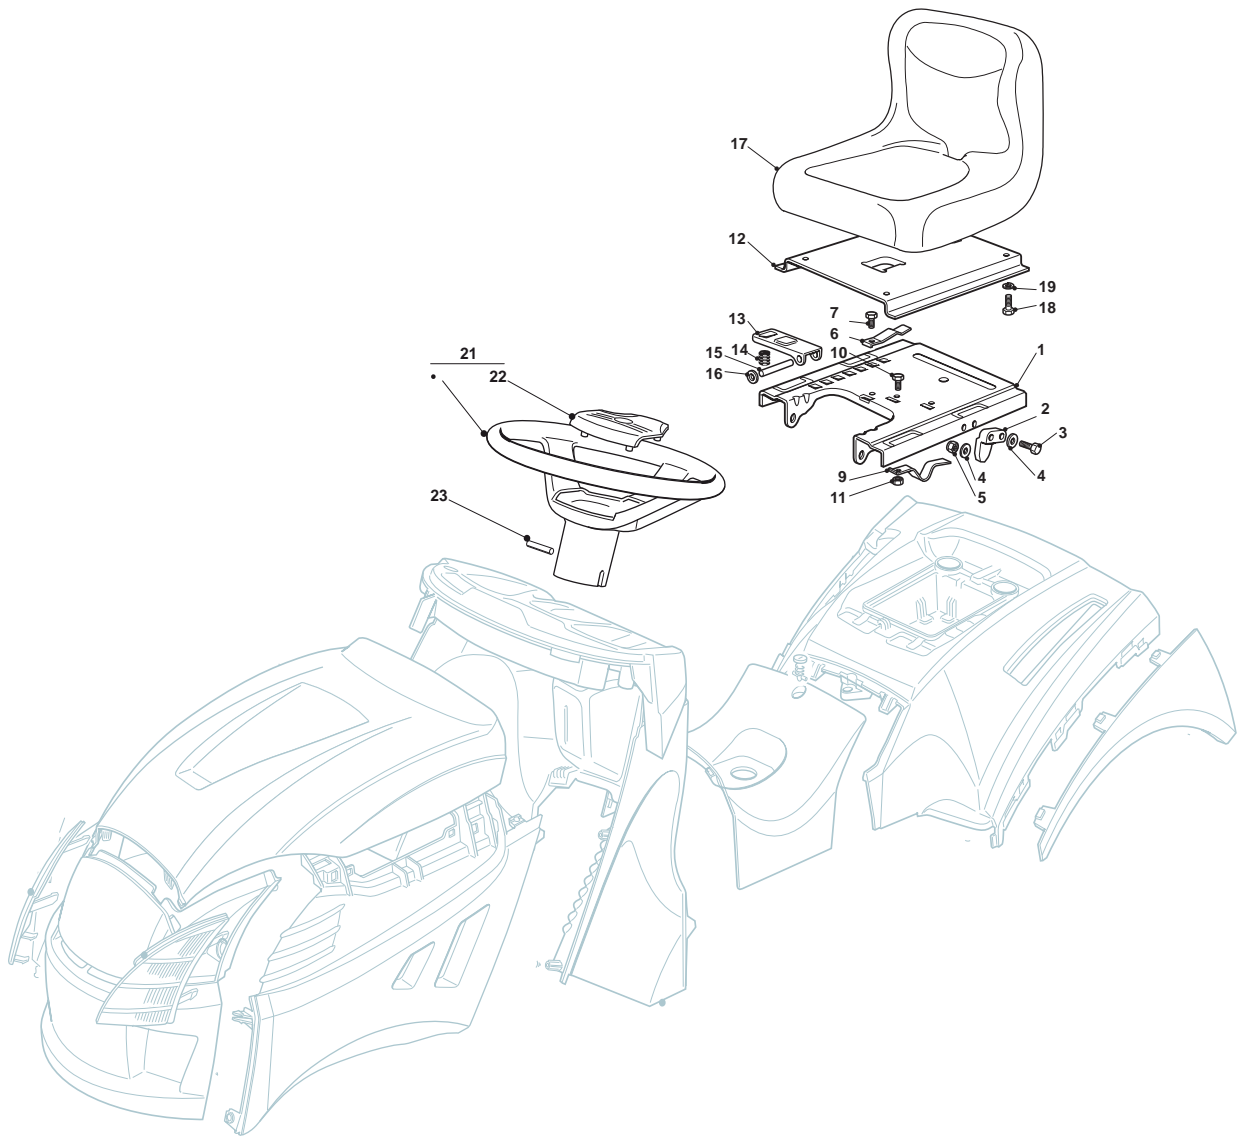

Seat & Steering Wheel

POS	CODE	Q.TY	DESCRIPTION	DESCRIZIONE	DESCRIPTION	BESCHREIBUNG	NOTES
1	325785149/2	1	Fixed Seat Support	Supporto Sedile Fisso	Support Siege Fixe	Fest Sitzhalter	
2	325060049/0	1	Seat Switch Cam	Camma Azionamento	Came	Nocken	
3	112815050/0	2	Screw	Vite	Vis	Schraube	
4	112521320/0	4	Washer	Rondella	Rondelle	Scheibe	
5	112372550/0	2	Nut	Dado	Ecrou	Nuss	
6	125430203/1	1	Spring	Molla	Ressort	Feder	
7	112731580/0	1	Screw	Vite	Vis	Schraube	
9	125430223/2	1	Spring	Molla	Ressort	Feder	
10	112789000/0	1	Screw	Vite	Vis	Schraube	
11	112154330/0	1	Low Self-Locking Nut	Dado Autobloccante	Écrou auto-bloquant	Selbstsichernde Mutter	
12	325785147/2	1	Seat Support	Supporto Sedile	Support Siege	Sitzhalter	
13	325318109/1	1	Stop Lever	Leva Arresto	Levier D'Arret	Abstellhebel	
14	125430202/1	1	Spring	Molla	Ressort	Feder	
15	125510000/0	1	Pin	Perno	Pivot	Bolzen	
16	112604897/0	2	Elastic Washer	Disco Elastico	Disque Elastique	Federscheibe	
17	125722457/0	1	Seat	Sedile	Siege	Sitz	
18	112793102/0	4	Screw	Vite	Vis	Schraube	
19	112583500/0	4	Grower	Grower	Grower	Federring	
21	125961210/1	1	Steering Wheel	Volante	Volant	Lenkrad	
22	325580501/0	1	Cap	Tappo	Bouchon	Stopfen	
23	112620299/0	1	Elastic Pin	Spina Elastica	Goupille	Stift