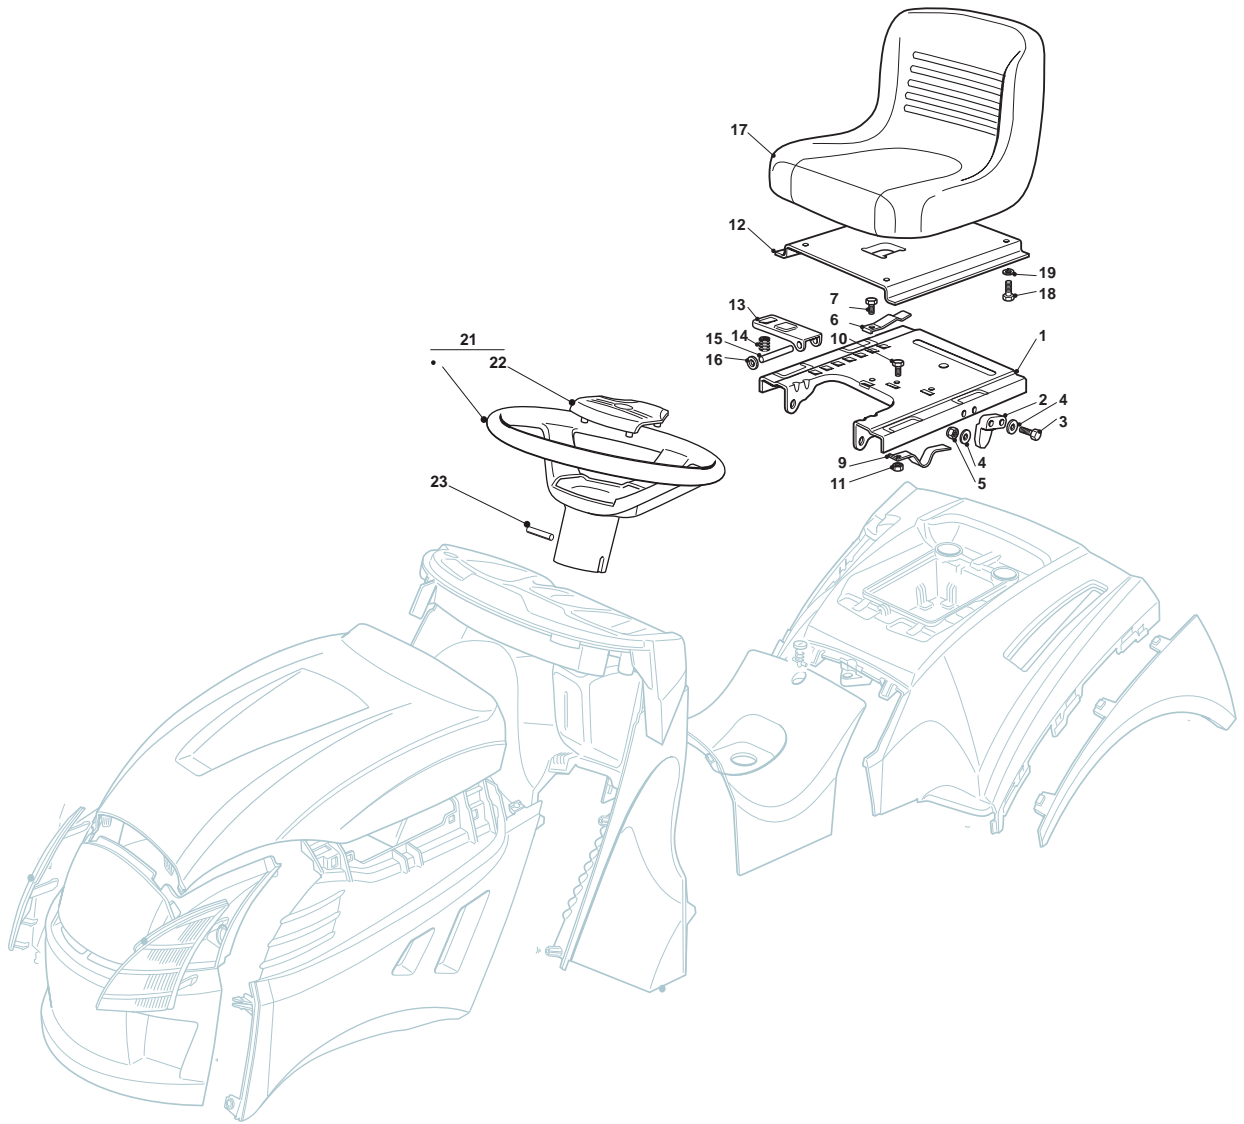

Seat & Steering Wheel

POS	CODE	Q.TY	DESCRIPTION	DESCRIZIONE	DESCRIPTION	BESCHREIBUNG	NOTES
1	325785149/2	1	Fixed Seat Support	Supporto Sedile Fisso	Support Siege Fixe	Fest Sitzhalter	
2	325060049/0	1	Seat Switch Cam	Camma Azionamento	Came	Nocken	
3	112815050/0	2	Screw	Vite	Vis	Schraube	
4	112521320/0	4	Washer	Rondella	Rondelle	Scheibe	
5	112372550/0	2	Nut	Dado	Ecrou	Nuss	
6	125430203/1	1	Spring	Molla	Ressort	Feder	
7	112731580/0	1	Screw	Vite	Vis	Schraube	
9	125430223/2	1	Spring	Molla	Ressort	Feder	
10	112789000/0	1	Screw	Vite	Vis	Schraube	
11	112154330/0	1	Low Self-Locking Nut	Dado Autobloccante	Écrou auto-bloquant	Selbstsichernde Mutter	
12	325785147/2	1	Seat Support	Supporto Sedile	Support Siege	Sitzhalter	
13	325318109/1	1	Stop Lever	Leva Arresto	Levier D'Arret	Abstellhebel	
14	125430202/1	1	Spring	Molla	Ressort	Feder	
15	125510000/0	1	Pin	Perno	Pivot	Bolzen	
16	112604897/0	2	Elastic Washer	Disco Elastico	Disque Elastique	Federscheibe	
17	125722471/0	1	Seat	Sedile	Siege	Sitz	
18	112793102/0	4	Screw	Vite	Vis	Schraube	
19	112583500/0	4	Grower	Grower	Grower	Federring	
21	125961217/1	1	Coated Steering Wheel	Volante	Volant	Lenkrad	
22	325580505/0	1	Cap	Tappo	Bouchon	Stopfen	
23	112620299/0	1	Elastic Pin	Spina Elastica	Goupille	Stift