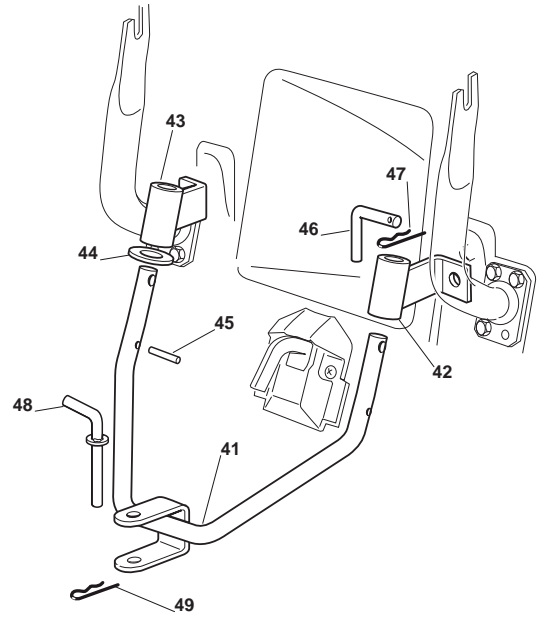

Optionals On Request							
POS	CODE	Q.TY	DESCRIPTION	DESCRIZIONE	DESCRIPTION	BESCHREIBUNG	NOTES
2	382400003/1	1	Ejection Guard	Protezione Uscita	Protection Sortie	Auswurfschutz	
3	325869043/0	1	Rear Support	Supporto Posteriore	Support Arriere	Rear Support	
4	118566112/0	2	Cap	Puntale	Bouchon	Pfropfen	
5	112689515/0	2	Screw	Vite	Vis	Schraube	
6	112154510/0	2	Nut	Dado	Ecrou	Mutter	
7	125510022/0	2	Pin	Perno	Pivot	Bolzen	
8	124487998/0	2	Cotter Pin	Coppiglia	Goupille	Split	
9	124487999/0	1	Spring Pin	Coppiglia	Goupille	Split	
31	325869079/0	2	Guard	Protezione	Protection	Schutz	
32	112793102/0	8	Screw	Vite	Vis	Schraube	
33	112155000/0	8	Nut	Dado	Ecrou	Mutter	
41	382033113/0	1	Rod	Asta	Tige	Stange	
42	382774265/0	1	Bracket Right Hitch Support	Staffa Supporto Traino Dx	Etrier Support Trainage Droit	Buegel Halter Für Rechten Zug	
43	382774267/0	1	Bracket Left Hitch Support	Staffa Supporto Traino Sx	Etrier Support Trainage Gauche	Buegelhalter Für Linken Zug	
44	112521395/0	2	Washer	Rosetta	Rondelle	Scheibe	
45	112620305/0	2	Elastic Pin	Spina Elastica	Goupille Élastique	Elastischer Stift	
46	125510118/0	2	Pin	Perno	Pivot	Bolzen	
47	124487997/0	2	Cotter Pin	Coppiglia	Goupille	Split	
48	125510021/1	1	Hitch Pin	Perno	Pivot	Bolzen	
49	124487999/0	1	Spring Pin	Coppiglia	Goupille	Split	
72	125140092/0	1	Mulching Deflector	Deflettore Mulching	Mulching Deflecteur	Abweiser	
73	325394019/0	1	Handle	Corrimano	Main-Courante	Handlauf	
74	125510077/0	1	Pin	Perno	Pivot	Bolzen	
75	125430245/0	1	Spring	Molla	Ressort	Feder	
76	112735405/0	1	Screw	Vite	Vis	Schraube	
77	325280000/1	1	Handgrip	Impugnatura	Poignée	Handgriff	
78	125840011/1	1	Elastic Tie-Rod	Tirante In Gomma	Tirant Elastique	Elastische Zugstäbe	
79	125253004/0	2	Mulch.Kit Fixing Hook	Gancio Fissaggio Kit Mulching	Crochet Fixage Kit Mulching	MulchingHaken