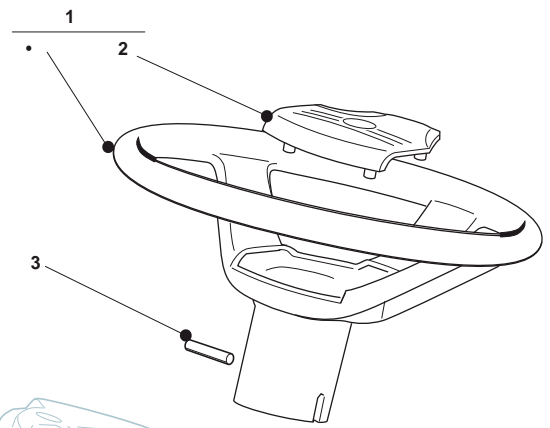

Seat & Steering Wheel

POS	CODE	Q.TY	DESCRIPTION	DESCRIZIONE	DESCRIPTION	BESCHREIBUNG	NOTES
1	325785149/2	1	Fixed Seat Support	Supporto Sedile Fisso	Support Siege Fixe	Fest Sitzhalter	
2	325060049/0	1	Cam	Camma	Came	Nocken	
3	112815050/0	2	Screw	Vite	Vis	Schraube	
4	112521320/0	4	Washer	Rosetta	Rondelle	Scheibe	
5	112372550/0	2	Nut	Dado	Écrou	Mutter	
6	125430203/1	1	Spring	Molla	Ressort	Feder	
7	112731580/0	1	Screw	Vite	Vis	Schraube	
9	125430223/2	1	Spring	Molla	Ressort	Feder	
10	112789000/0	1	Screw	Vite	Vis	Schraube	
11	112154330/0	1	Low Self-Locking Nut	Dado Autobloccante	Écrou auto-bloquant	Selbstsichernde Mutter	
12	325785147/2	1	Seat Support	Supporto Sedile	Support Siege	Sitzhalter	
13	325318109/1	1	Stop Lever	Leva Arresto	Levier D'Arret	Abstellhebel	
14	125430202/1	1	Spring	Molla	Ressort	Feder	
15	125510000/0	1	Pin	Perno	Pivot	Bolzen	
16	112604897/0	2	Elastic Washer	Disco Elastico	Disque Elastique	Federscheibe	
17	125722471/0	1	Seat	Sedile	Siege	Sitz	
18	112793102/0	4	Screw	Vite	Vis	Schraube	
19	112583500/0	4	Grower	Grower	Grower	Federring	
21	125961217/1	1	Steering Wheel	Volante	Volant	Lenkrad	
22	325580505/0	1	Cap	Tappo	Bouchon	Stopfen	
23	112620299/0	1	Elastic Pin	Spina Elastica	Goupille Élastique	Elastischer Stift