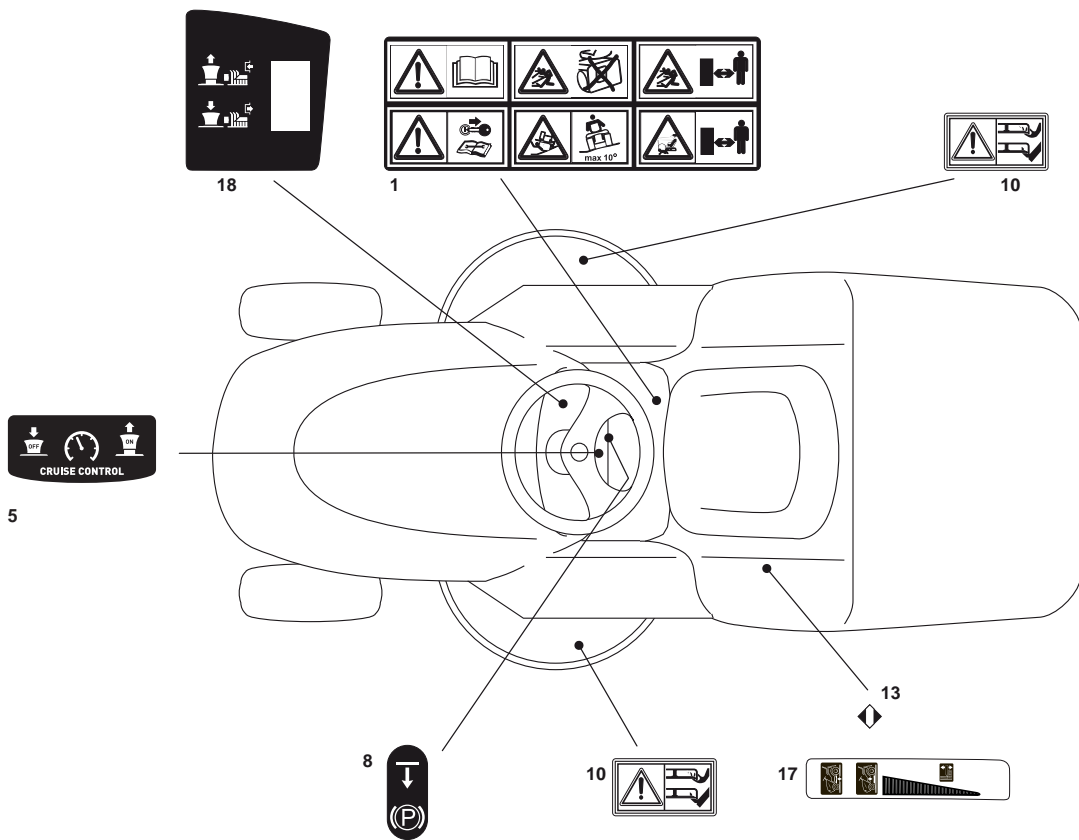

Labels							
POS	CODE	Q.TY	DESCRIPTION	DESCRIZIONE	DESCRIPTION	BESCHREIBUNG	NOTES
1	114361553/0	1	Label	Etichetta	Etiquette	Etikett	
5	114365612/0	1	Label	Etichetta	Etiquette	Etikett	
8	114363700/0	1	Label	Etichetta	Etiquette	Etikett	
10	114356699/1	2	Label	Etichetta	Etiquette	Etikett	
13	114357913/0	1	Label	Etichetta	Etiquette	Etikett	
17	114363414/0	1	Label	Etichetta	Etiquette	Etikett	
18	114360715/2	1	Label	Etichetta	Etiquette	Etikett