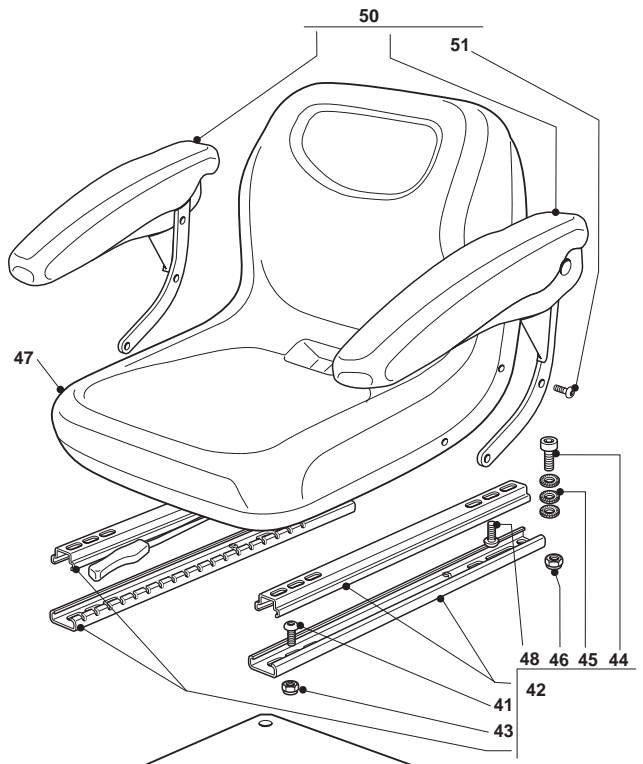

Seat & Steering Wheel

POS	CODE	Q.TY	DESCRIPTION	DESCRIZIONE	DESCRIPTION	BESCHREIBUNG	NOTES
1	325785149/2	1	Fixed Seat Support	Supporto Sedile Fisso	Support Siege Fixe	Fest Sitzhalter	
2	325060049/0	1	Cam	Camma	Came	Nocken	
3	112815050/0	2	Screw	Vite	Vis	Schraube	
4	112521320/0	4	Washer	Rosetta	Rondelle	Scheibe	
5	112372550/0	2	Nut	Dado	Écrou	Mutter	
6	125430203/1	1	Spring	Molla	Ressort	Feder	
7	112731580/0	1	Screw	Vite	Vis	Schraube	
9	125430223/2	1	Spring	Molla	Ressort	Feder	
10	112789000/0	1	Screw	Vite	Vis	Schraube	
11	112154330/0	1	Low Self-Locking Nut	Dado Autobloccante	Écrou auto-bloquant	Selbstsichernde Mutter	
12	325785147/2	1	Seat Support	Supporto Sedile	Support Siege	Sitzhalter	
13	325318109/1	1	Stop Lever	Leva Arresto	Levier D'Arret	Abstellhebel	
14	125430202/1	1	Spring	Molla	Ressort	Feder	
15	125510000/0	1	Pin	Perno	Pivot	Bolzen	
16	112604897/0	2	Elastic Washer	Disco Elastico	Disque Elastique	Federscheibe	
17	125722471/0	1	Seat	Sedile	Siege	Sitz	
18	112793102/0	4	Screw	Vite	Vis	Schraube	
19	112583500/0	4	Grower	Grower	Grower	Federring	
21	125961217/1	1	Steering Wheel	Volante	Volant	Lenkrad	
22	325580505/0	1	Cap	Tappo	Bouchon	Stopfen	
23	112620299/0	1	Elastic Pin	Spina Elastica	Goupille Élastique	Elastischer Stift