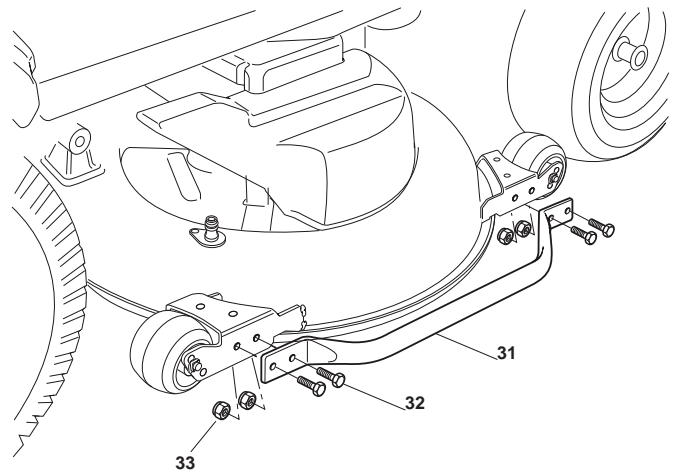

Optionals On Request							
POS	CODE	Q.TY	DESCRIPTION	DESCRIZIONE	DESCRIPTION	BESCHREIBUNG	NOTES
2	382400003/1	1	Ejection Guard	Protezione Uscita	Protection Sortie	Auswurfschutz	
3	325869043/0	1	Rear Support	Supporto Posteriore	Support Arriere	Rear Support	
4	118566112/0	2	Cap	Puntale	Bouchon	Pfropfen	
5	112689515/0	2	Screw	Vite	Vis	Schraube	
6	112154510/0	2	Nut	Dado	Ecrou	Mutter	
7	125510022/0	2	Pin	Perno	Pivot	Bolzen	
8	124487998/0	2	Cotter Pin	Coppiglia	Goupille	Split	
9	124487999/0	1	Spring Pin	Coppiglia	Goupille	Split	
31	325869079/0	2	Guard	Protezione	Protection	Schutz	
32	112793102/0	8	Screw	Vite	Vis	Schraube	
33	112155000/0	8	Nut	Dado	Ecrou	Mutter	
41	382033113/0	1	Rod	Asta	Tige	Stange	
42	382774265/0	1	Bracket Right Hitch Support	Staffa Supporto Traino Dx	Etrier Support Trainage Droit	Buegel Halter Für Rechten Zug	
43	382774267/0	1	Bracket Left Hitch Support	Staffa Supporto Traino Sx	Etrier Support Trainage Gauche	Buegelhalter Für Linken Zug	
44	112521395/0	2	Washer	Rosetta	Rondelle	Scheibe	
45	112620305/0	2	Elastic Pin	Spina Elastica	Goupille Élastique	Elastischer Stift	
46	125510118/0	2	Pin	Perno	Pivot	Bolzen	
47	124487997/0	2	Cotter Pin	Coppiglia	Goupille	Split	
48	125510021/1	1	Hitch Pin	Perno	Pivot	Bolzen	
49	124487999/0	1	Spring Pin	Coppiglia	Goupille	Split	
72	125140092/0	1	Mulching Deflector	Deflettore Mulching	Mulching Deflecteur	Abweiser	
73	325394019/0	1	Handle	Corrimano	Main-Courante	Handlauf	
74	125510077/0	1	Pin	Perno	Pivot	Bolzen	
75	125430245/0	1	Spring	Molla	Ressort	Feder	
76	112735405/0	1	Screw	Vite	Vis	Schraube	
77	325280000/1	1	Handgrip	Impugnatura	Poignée	Handgriff	
78	125840011/1	1	Elastic Tie-Rod	Tirante In Gomma	Tirant Elastique	Elastische Zugstäbe	
79	125253004/0	2	Mulch.Kit Fixing Hook	Gancio Fissaggio Kit Mulching	Crochet Fixage Kit Mulching	MulchingHaken