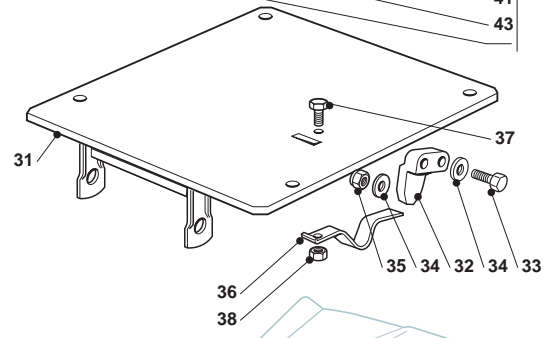

Seat & Steering Wheel

POS	CODE	Q.TY	DESCRIPTION	DESCRIZIONE	DESCRIPTION	BESCHREIBUNG	NOTES
1	125961210/1	1	Steering Wheel	Volante	Steering Wheel Assy	Lenkrad	
2	325580501/0	1	Cap	Tappo	Bouchon	Stopfen	
3	112620299/0	1	Elastic Pin	Spina Elastica	Goupille	Stift	
31	382735809/0	1	Fixed Seat Support	Supporto Sedile Fisso	Support Siege Fixe	Fest Sitzhalter	
32	325060049/0	1	Seat Switch Cam	Camma Azionamento	Came	Nocken	
33	112815050/0	2	Screw	Vite	Vis	Schraube	
34	112521320/0	4	Washer	Rondella	Rondelle	Scheibe	
35	112372550/0	2	Nut	Dado	Ecrou	Nuss	
36	125430275/0	1	Spring	Molla	Ressort	Feder	
37	112789195/0	1	Screw	Vite	Vis	Schraube	
38	112154330/0	1	Low Self-Locking Nut	Dado Autobloccante	Écrou auto-bloquant	Selbstsichernde Mutter	
41	112760605/0	4	Screw	Vite	Vis	Schraube	
42	382180115/0	1	Guide Assy	Assieme Guide Scorrevoli	Guide	Führung	
43	112155000/0	4	Nut	Dado	Ecrou	Nuss	
44	112760515/0	1	Screw	Vite	Vis	Schraube	
45	112540060/0	3	Washer	Rondella	Rondelle	Scheibe	
46	112155000/0	1	Nut	Dado	Ecrou	Nuss	
47	125722473/0	1	Seat	Sedile	Siege	Sitz	
48	112760605/0	4	Screw	Vite	Vis	Schraube	
50	382180112/0	1	Arm-Rest Assy	Assieme Braccioli	Accoudoir Ens.	Armlehnsysteme	
51	112760605/0	6	Screw	Vite	Vis	Schraube