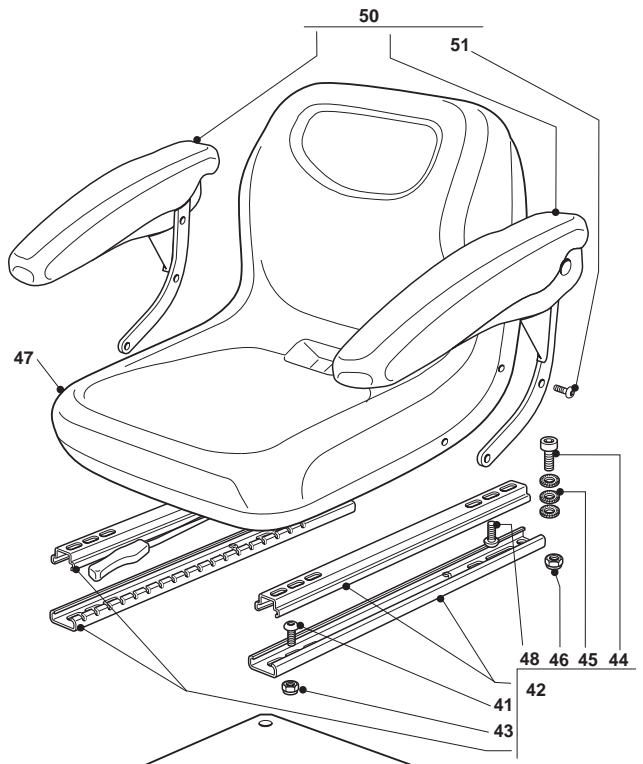

Seat & Steering Wheel

POS	CODE	Q.TY	DESCRIPTION	DESCRIZIONE	DESCRIPTION	BESCHREIBUNG	NOTES
1	125961217/1	1	Coated Steering Wheel	Volante	Steering Wheel Assy	Lenkrad	
2	325580505/0	1	Cap	Tappo	Bouchon	Stopfen	
3	112620299/0	1	Elastic Pin	Spina Elastica	Goupille	Stift	
31	382735809/0	1	Fixed Seat Support	Supporto Sedile Fisso	Support Siege Fixe	Fest Sitzhalter	
32	325060049/0	1	Seat Switch Cam	Camma Azionamento	Came	Nocken	
33	112815050/0	2	Screw	Vite	Vis	Schraube	
34	112521320/0	4	Washer	Rondella	Rondelle	Scheibe	
35	112372550/0	2	Nut	Dado	Ecrou	Nuss	
36	125430275/0	1	Spring	Molla	Ressort	Feder	
37	112789195/0	1	Screw	Vite	Vis	Schraube	
38	112154330/0	1	Low Self-Locking Nut	Dado Autobloccante	Écrou auto-bloquant	Selbstsichernde Mutter	
41	112760605/0	4	Screw	Vite	Vis	Schraube	
42	382180115/0	1	Guide Assy	Assieme Guide Scorrevoli	Guide	Führung	
43	112155000/0	4	Nut	Dado	Ecrou	Nuss	
44	112760515/0	1	Screw	Vite	Vis	Schraube	
45	112540060/0	3	Washer	Rondella	Rondelle	Scheibe	
46	112155000/0	1	Nut	Dado	Ecrou	Nuss	
47	125722473/0	1	Seat	Sedile	Siege	Sitz	
48	112760605/0	4	Screw	Vite	Vis	Schraube	
50	382180112/0	1	Arm-Rest Assy	Assieme Braccioli	Accoudoir Ens.	Armlehnsysteme	
51	112760605/0	6	Screw	Vite	Vis	Schraube