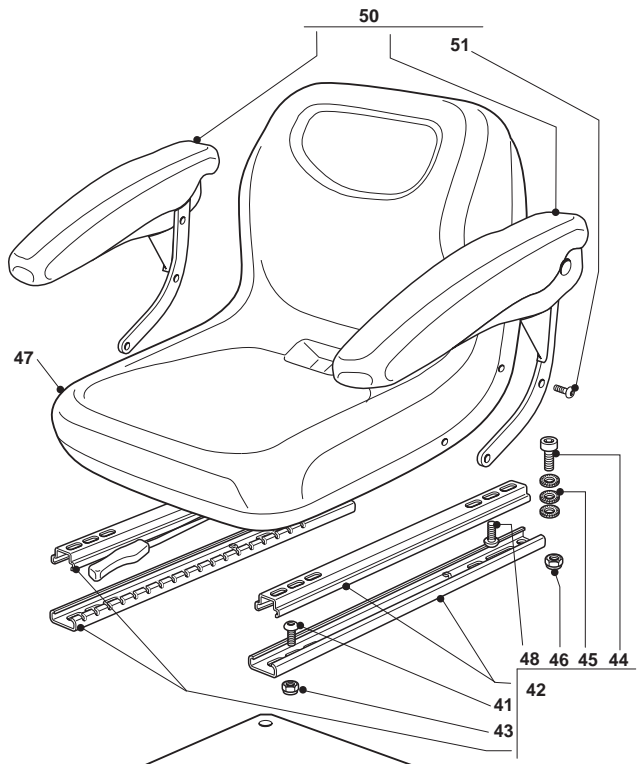

Seat & Steering Wheel

POS	CODE	Q.TY	DESCRIPTION	DESCRIZIONE	DESCRIPTION	BESCHREIBUNG	NOTES
1	125961210/1	1	Steering Wheel	Volante	Steering Wheel Assy	Lenkrad	
2	325580501/0	1	Cap	Tappo	Bouchon	Stopfen	
3	112620299/0	1	Elastic Pin	Spina Elastica	Goupille	Stift	
31	382735809/0	1	Fixed Seat Support	Supporto Sedile Fisso	Support Siege Fixe	Fest Sitzhalter	
32	325060049/0	1	Seat Switch Cam	Camma Azionamento	Came	Nocken	
33	112815050/0	2	Screw	Vite	Vis	Schraube	
34	112521320/0	4	Washer	Rondella	Rondelle	Scheibe	
35	112372550/0	2	Nut	Dado	Ecrou	Nuss	
36	125430275/0	1	Spring	Molla	Ressort	Feder	
37	112789195/0	1	Screw	Vite	Vis	Schraube	
38	112154330/0	1	Low Self-Locking Nut	Dado Autobloccante	Écrou auto-bloquant	Selbstsichernde Mutter	
41	112760605/0	4	Screw	Vite	Vis	Schraube	
42	382180115/0	1	Guide Assy	Assieme Guide Scorrevoli	Guide	Führung	
43	112155000/0	4	Nut	Dado	Ecrou	Nuss	
44	112760515/0	1	Screw	Vite	Vis	Schraube	
45	112540060/0	3	Washer	Rondella	Rondelle	Scheibe	
46	112155000/0	1	Nut	Dado	Ecrou	Nuss	
47	125722473/0	1	Seat	Sedile	Siege	Sitz	
48	112760605/0	4	Screw	Vite	Vis	Schraube	
50	382180112/0	1	Arm-Rest Assy	Assieme Braccioli	Accoudoir Ens.	Armlehnsysteme	
51	112760605/0	6	Screw	Vite	Vis	Schraube