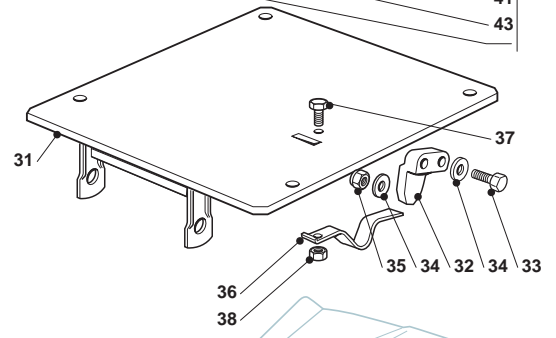

Seat & Steering Wheel

POS	CODE	Q.TY	DESCRIPTION	DESCRIZIONE	DESCRIPTION	BESCHREIBUNG	NOTES
1	325785149/2	1	Fixed Seat Support	Supporto Sedile Fisso	Support Siege Fixe	Fest Sitzhalter	
2	325060049/0	1	Cam	Camma	Came	Nocken	
3	112815050/0	2	Screw	Vite	Vis	Schraube	
4	112521320/0	4	Washer	Rosetta	Rondelle	Scheibe	
5	112372550/0	2	Nut	Dado	Écrou	Mutter	
6	125430203/1	1	Spring	Molla	Ressort	Feder	
7	112731580/0	1	Screw	Vite	Vis	Schraube	
9	125430223/2	1	Spring	Molla	Ressort	Feder	
10	112789000/0	1	Screw	Vite	Vis	Schraube	
11	112154330/0	1	Low Self-Locking Nut	Dado Autobloccante	Écrou auto-bloquant	Selbstsichernde Mutter	
12	325785147/2	1	Seat Support	Supporto Sedile	Support Siege	Sitzhalter	
13	325318109/1	1	Stop Lever	Leva Arresto	Levier D'Arret	Abstellhebel	
14	125430202/1	1	Spring	Molla	Ressort	Feder	
15	125510000/0	1	Pin	Perno	Pivot	Bolzen	
16	112604897/0	2	Elastic Washer	Disco Elastico	Disque Elastique	Federscheibe	
17	125722471/0	1	Seat	Sedile	Siege	Sitz	
18	112793102/0	4	Screw	Vite	Vis	Schraube	
19	112583500/0	4	Grower	Grower	Grower	Federring	
21	125961217/1	1	Steering Wheel	Volante	Volant	Lenkrad	
22	325580505/0	1	Cap	Tappo	Bouchon	Stopfen	
23	112620299/0	1	Elastic Pin	Spina Elastica	Goupille Élastique	Elastischer Stift