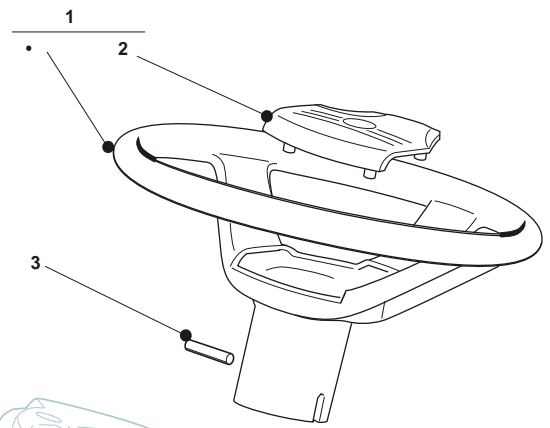

Seat & Steering Wheel

POS	CODE	Q.TY	DESCRIPTION	DESCRIZIONE	DESCRIPTION	BESCHREIBUNG	NOTES
1	125961210/1	1	Steering Wheel	Volante	Steering Wheel Assy	Lenkrad	
2	325580501/0	1	Cap	Tappo	Bouchon	Stopfen	
3	112620299/0	1	Elastic Pin	Spina Elastica	Goupille	Stift	
31	382735809/0	1	Fixed Seat Support	Supporto Sedile Fisso	Support Siege Fixe	Fest Sitzhalter	
32	325060049/0	1	Seat Switch Cam	Camma Azionamento	Came	Nocken	
33	112815050/0	2	Screw	Vite	Vis	Schraube	
34	112521320/0	4	Washer	Rondella	Rondelle	Scheibe	
35	112372550/0	2	Nut	Dado	Ecrou	Nuss	
36	125430275/0	1	Spring	Molla	Ressort	Feder	
37	112789195/0	1	Screw	Vite	Vis	Schraube	
38	112154330/0	1	Low Self-Locking Nut	Dado Autobloccante	Écrou auto-bloquant	Selbstsichernde Mutter	
41	112760605/0	4	Screw	Vite	Vis	Schraube	
42	382180115/0	1	Guide Assy	Assieme Guide Scorrevoli	Guide	Führung	
43	112155000/0	4	Nut	Dado	Ecrou	Nuss	
44	112760515/0	1	Screw	Vite	Vis	Schraube	
45	112540060/0	3	Washer	Rondella	Rondelle	Scheibe	
46	112155000/0	1	Nut	Dado	Ecrou	Nuss	
47	125722473/0	1	Seat	Sedile	Siege	Sitz	
48	112760605/0	4	Screw	Vite	Vis	Schraube	
50	382180112/0	1	Arm-Rest Assy	Assieme Braccioli	Accoudoir Ens.	Armlehnsysteme	
51	112760605/0	6	Screw	Vite	Vis	Schraube