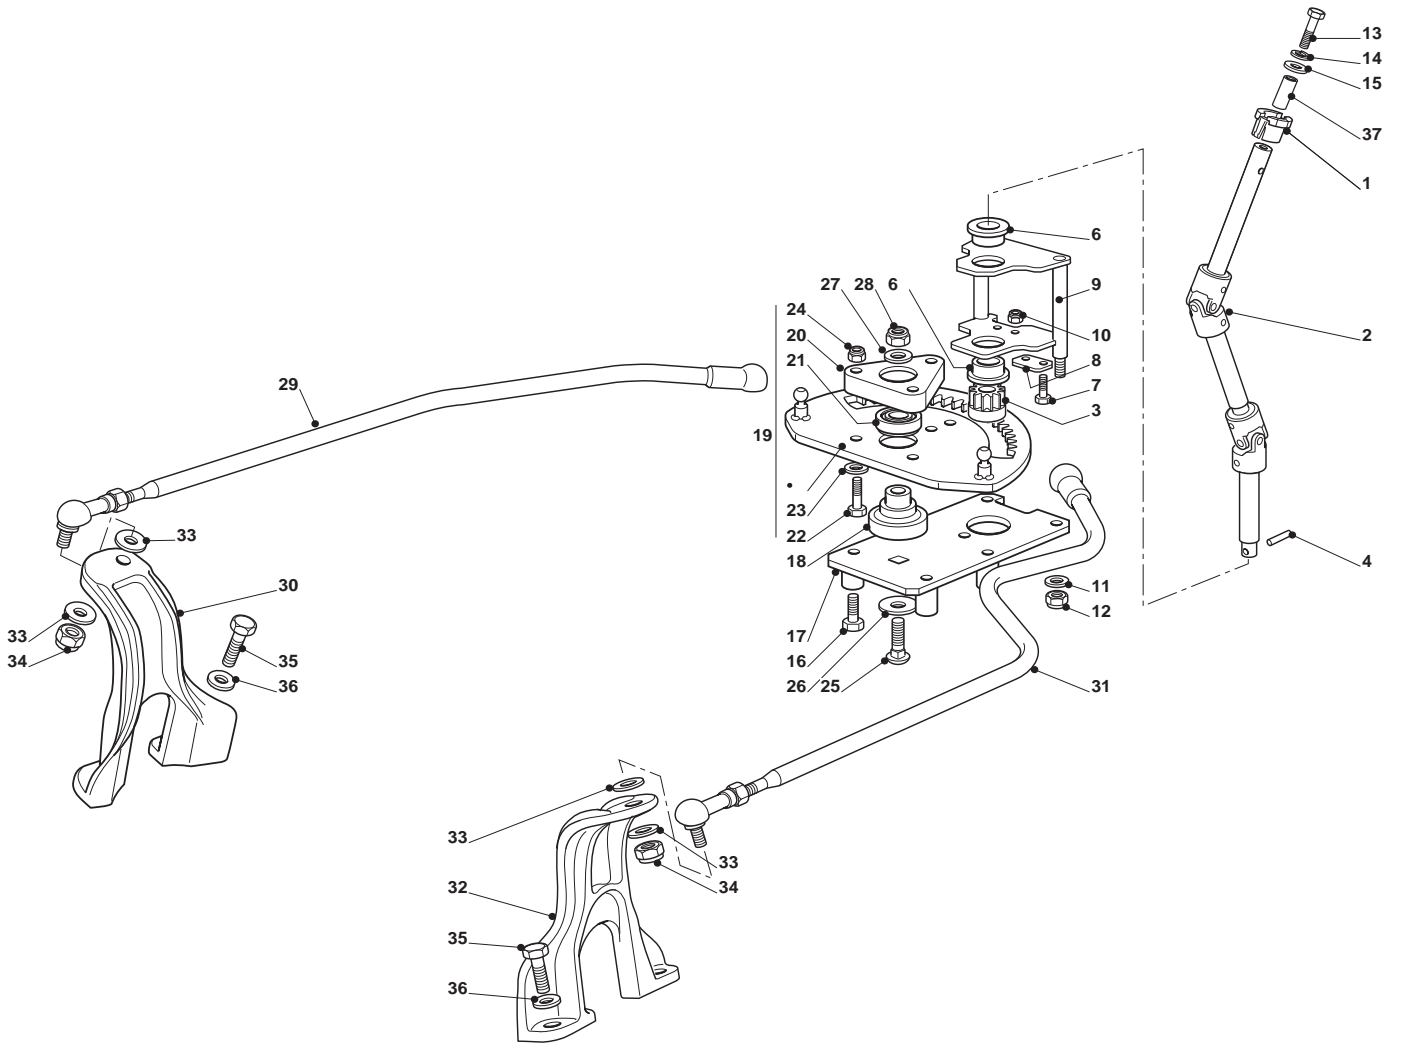

Steering							
POS	CODE	Q.TY	DESCRIPTION	DESCRIZIONE	DESCRIPTION	BESCHREIBUNG	NOTES
1	125034004/0	2	Brass	Bronzina	Coussinet	Büchse	
2	382543053/0	1	Steering Column	Piantone Sterzo	Tube De Direction	Lenkungsaeule	
3	125570006/1	1	Pinion	Pignone	Pignon	Ritzel	
4	112645710/0	1	Elastic Pin	Spina Elastica	Goupille Élastique	Elastischer Stift	
6	125034004/0	2	Brass	Bronzina	Coussinet	Büchse	
7	112788910/0	2	Screw	Vite	Vis	Schraube	
8	325487000/0	1	Plate	Piastra	Plaque	Platte	
9	382785209/0	1	Support	Supporto	Support	Halter	
10	112154330/0	2	Low Self-Locking Nut	Dado Autobloccante	Écrou auto-bloquant	Selbstsichernde Mutter	
11	112521360/0	2	Washer	Rosetta	Rondelle	Scheibe	
12	112156602/0	2	Nut	Dado	Ecrou	Mutter	
13	112691800/0	1	Screw	Vite	Vis	Schraube	
14	112583500/0	1	Grower	Grower	Grower	Federring	
15	112523060/0	1	Washer	Rosetta	Rondelle	Scheibe	
16	112735108/1	4	Screw	Vite	Vis	Schraube	
17	382785207/0	1	Support	Supporto	Support	Halter	
18	125040641/0	1	Support	Supporto	Support	Halter	
19	382735523/0	1	Steering Shaft	Settore Sterzo	Secteur Direction	Lenkkranz	
20	325774453/0	1	Clamp	Staffa	Etrier	Bride	
21	119216047/0	1	Bearing	Cuscinetto	Roul. À Billes	Kugellager	
22	112691100/0	3	Screw	Vite	Vis	Schraube	
23	112523060/0	3	Washer	Rosetta	Rondelle	Scheibe	
24	112155000/0	3	Nut	Dado	Ecrou	Mutter	
25	112819600/0	1	Screw	Vite	Vis	Schraube	
26	112521395/0	1	Washer	Rosetta	Rondelle	Scheibe	
27	112521370/0	1	Washer	Rosetta	Rondelle	Scheibe	
28	112156603/0	1	Nut	Dado	Ecrou	Mutter	
29	382000622/0	1	Steering Rod	Asta Comando Sterzo	Barre De Direction	Lenkungsstab	
30	325774491/1	1	Clamp	Staffa	Etrier	Bride	
31	382000624/0	1	Steering Rod	Asta Comando Sterzo	Barre De Direction	Lenkungsstab	
32	325774393/0	1	Clamp	Staffa	Etrier	Bride	
33	112522050/0	4	Washer	Rosetta	Rondelle	Scheibe	
34	112155700/0	2	Nut	Dado	Ecrou	Mutter	
35	112760585/0	4	Screw	Vite	Vis	Schraube	
36	112521370/0	4	Washer	Rosetta	Rondelle	Scheibe	
37	125160063/0	1	Spacer	Distanziale	Entretoise	Distanzring