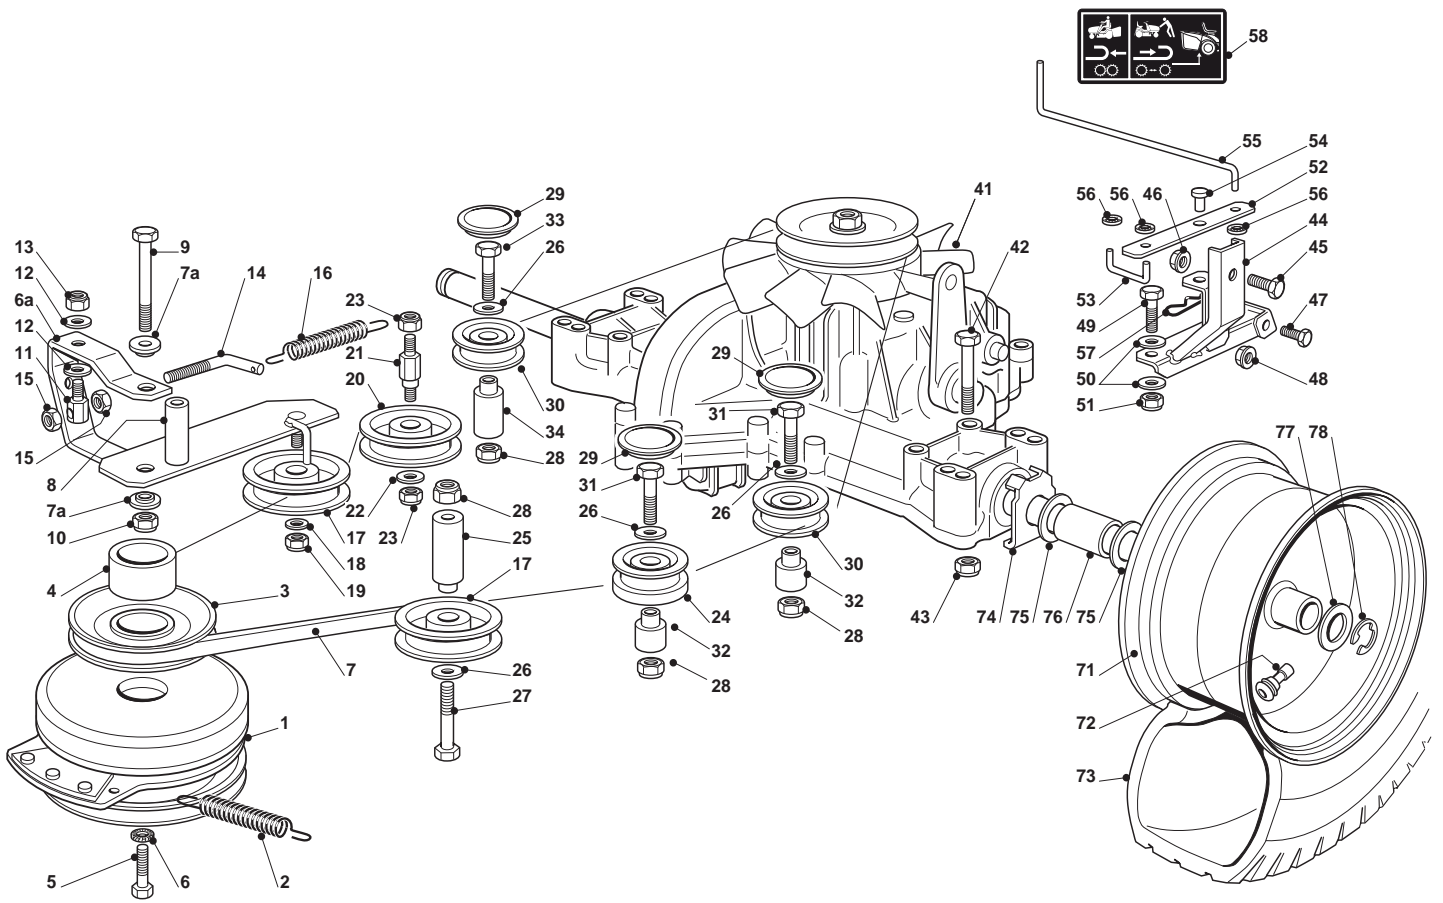

POS	CODE	Q.TY	DESCRIPTION	DESCRIZIONE	DESCRIPTION	BESCHREIBUNG	NOTES
1	118399062/0	1	Clutch Assy	Ass. Frizione	Friction	Set Kupplung	
2	125430210/1	1	Spring	Molla	Ressort	Feder	
3	125601580/0	1	Pulley	Puleggia	Poulie	Riemenscheibe	
4	125160021/0	1	Spacer	Distanziale	Entretoise	Distanzring	
5	112737320/0	1	Screw	Vite	Vis	Schraube	
6	112543000/0	1	Washer	Rondella	Rondelle	Scheibe	
6a	382318251/0	1	Lever	Leva	Levier	Hebel	
7	135062002/1	1	Belt	Cinghia	Courroie	Riemen	
7a	125038002/1	2	Bush	Bussola	Douille	Buchse	
8	125160054/0	1	Spacer	Distanziale	Entretoise	Distanzring	
9	112793905/0	1	Screw	Vite	Vis	Schraube	
10	112155000/0	1	Nut	Dado	Ecrou	Nuss	
11	125510040/1	1	Pin	Perno	Pivot	Bolzen	
12	325670011/0	2	Antifriction Washer	Rondella Antifrizione	Rondelle Antifriction	Antifriction Scheibe	
13	112155000/0	1	Nut	Dado	Ecrou	Nuss	
14	125840030/0	1	Tie Rod	Tirante	Tirant	Spannstange	
15	112293200/0	2	Nut	Dado	Ecrou	Nuss	
16	125430219/0	1	Spring	Molla	Ressort	Feder	
17	125601554/0	2	Pulley	Puleggia	Poulie	Riemenscheibe	
18	112523060/0	1	Washer	Rondella	Rondelle	Scheibe	
19	112155000/0	1	Nut	Dado	Ecrou	Nuss	
20	125601555/0	1	Pulley	Puleggia	Poulie	Riemenscheibe	
21	125510036/1	1	Pin	Perno	Pivot	Bolzen	
22	112523060/0	1	Washer	Rondella	Rondelle	Scheibe	
23	112155000/0	2	Nut	Dado	Ecrou	Nuss	
24	325601584/1	1	Pulley	Puleggia	Poulie	Riemenscheibe	
25	125160060/0	1	Spacer	Distanziale	Entretoise	Distanzring	
26	112523060/0	4	Washer	Rondella	Rondelle	Scheibe	
27	112691115/0	2	Screw	Vite	Vis	Schraube	
28	112155000/0	4	Nut	Dado	Ecrou	Nuss	
29	125109521/1	3	Cover	Copertura	Couvre Roues	Radenkappe	
30	325601570/1	2	Pulley	Puleggia	Poulie	Riemenscheibe	
31	112691115/0	2	Screw	Vite	Vis	Schraube	
32	125160030/2	2	Left Spacer	Distanziale Sinistro	Entretoise Gauche	Linker Entfernungsstück	
33	112691400/0	1	Screw	Vite	Vis	Schraube	
34	125160024/2	1	Right Spacer	Distanziale Destro	Entretoise Droit	Rechter Entfernungsstück	
41	118400975/0	1	Rear Axle	Asse Posteriore	Axe Arriere	Hinterachse	
42	112691800/0	4	Screw	Vite	Vis	Schraube	
43	112154210/0	4	Nut	Dado	Ecrou	Nuss	
44	382785175/0	1	Support	Supporto	Support	Halter	
45	112793102/0	1	Screw	Vite	Vis	Schraube	
46	112293201/0	1	Nut	Dado	Ecrou	Nuss	
47	112792611/0	1	Screw	Vite	Vis	Schraube	
48	112293201/0	1	Nut	Dado	Ecrou	Nuss	
49	112691115/0	1	Screw	Vite	Vis	Schraube	
50	112521350/0	2	Washer	Rondella	Rondelle	Scheibe	
51	112155000/0	1	Nut	Dado	Ecrou	Nuss	
52	325547229/0	1	Lever	Leva	Levier	Hebel	
53	125580031/0	1	Rod	Asta	Tige	Stange	
54	127510111/0	1	Pin	Perno	Pivot	Bolzen	
55	125033079/0	1	Rod	Asta	Tige	Stange	
56	112604896/0	3	Crown Fastener	Fissatore A Corona	Fixateur A Couronne	Kronescheibe	
57	124487997/0	1	Cotter Pin	Copiglia	Goupille	Split	
58	114363696/0	1	Label	Etichetta	Etiquette	Etikett	
71	182000602/0	2	Rimm	Cerchio Ruota	Bandage Roue	Vorderrad Felger	
72	125950000/0	2	Valve	Valvola	Soupape	Ventil	
73	125590013/0	2	Tyre	Pneumatico	Pneu	Reifen	
74	325670025/0	2	Washer	Rondella	Rondelle	Scheibe	
75	112521410/0	4	Washer	Rondella	Rondelle	Scheibe	
76	125160023/0	2	Spacer	Distanziale	Entretoise	Distanzring	
77	125670005/1	2	Washer	Rondella	Rondelle	Scheibe	
78	112001010/0	2	Benzing Ring	Anello Benzing	Anneau Benzing	Ring Benzing