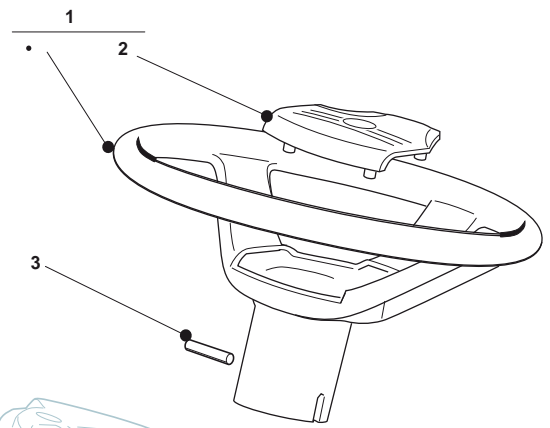

Seat & Steering Wheel

POS	CODE	Q.TY	DESCRIPTION	DESCRIZIONE	DESCRIPTION	BESCHREIBUNG	NOTES
1	125961217/1	1	Coated Steering Wheel	Volante	Steering Wheel Assy	Lenkrad	
2	325580505/0	1	Cap	Tappo	Bouchon	Stopfen	
3	112620299/0	1	Elastic Pin	Spina Elastica	Goupille	Stift	
31	382735809/0	1	Fixed Seat Support	Supporto Sedile Fisso	Support Siege Fixe	Fest Sitzhalter	
32	325060049/0	1	Seat Switch Cam	Camma Azionamento	Came	Nocken	
33	112815050/0	2	Screw	Vite	Vis	Schraube	
34	112521320/0	4	Washer	Rondella	Rondelle	Scheibe	
35	112372550/0	2	Nut	Dado	Ecrou	Nuss	
36	125430275/0	1	Spring	Molla	Ressort	Feder	
37	112789195/0	1	Screw	Vite	Vis	Schraube	
38	112154330/0	1	Low Self-Locking Nut	Dado Autobloccante	Écrou auto-bloquant	Selbstsichernde Mutter	
41	112760605/0	4	Screw	Vite	Vis	Schraube	
42	382180115/0	1	Guide Assy	Assieme Guide Scorrevoli	Guide	Führung	
43	112155000/0	4	Nut	Dado	Ecrou	Nuss	
44	112760515/0	1	Screw	Vite	Vis	Schraube	
45	112540060/0	3	Washer	Rondella	Rondelle	Scheibe	
46	112155000/0	1	Nut	Dado	Ecrou	Nuss	
47	125722473/0	1	Seat	Sedile	Siege	Sitz	
48	112760605/0	4	Screw	Vite	Vis	Schraube	
50	382180112/0	1	Arm-Rest Assy	Assieme Braccioli	Accoudoir Ens.	Armlehnsysteme	
51	112760605/0	6	Screw	Vite	Vis	Schraube