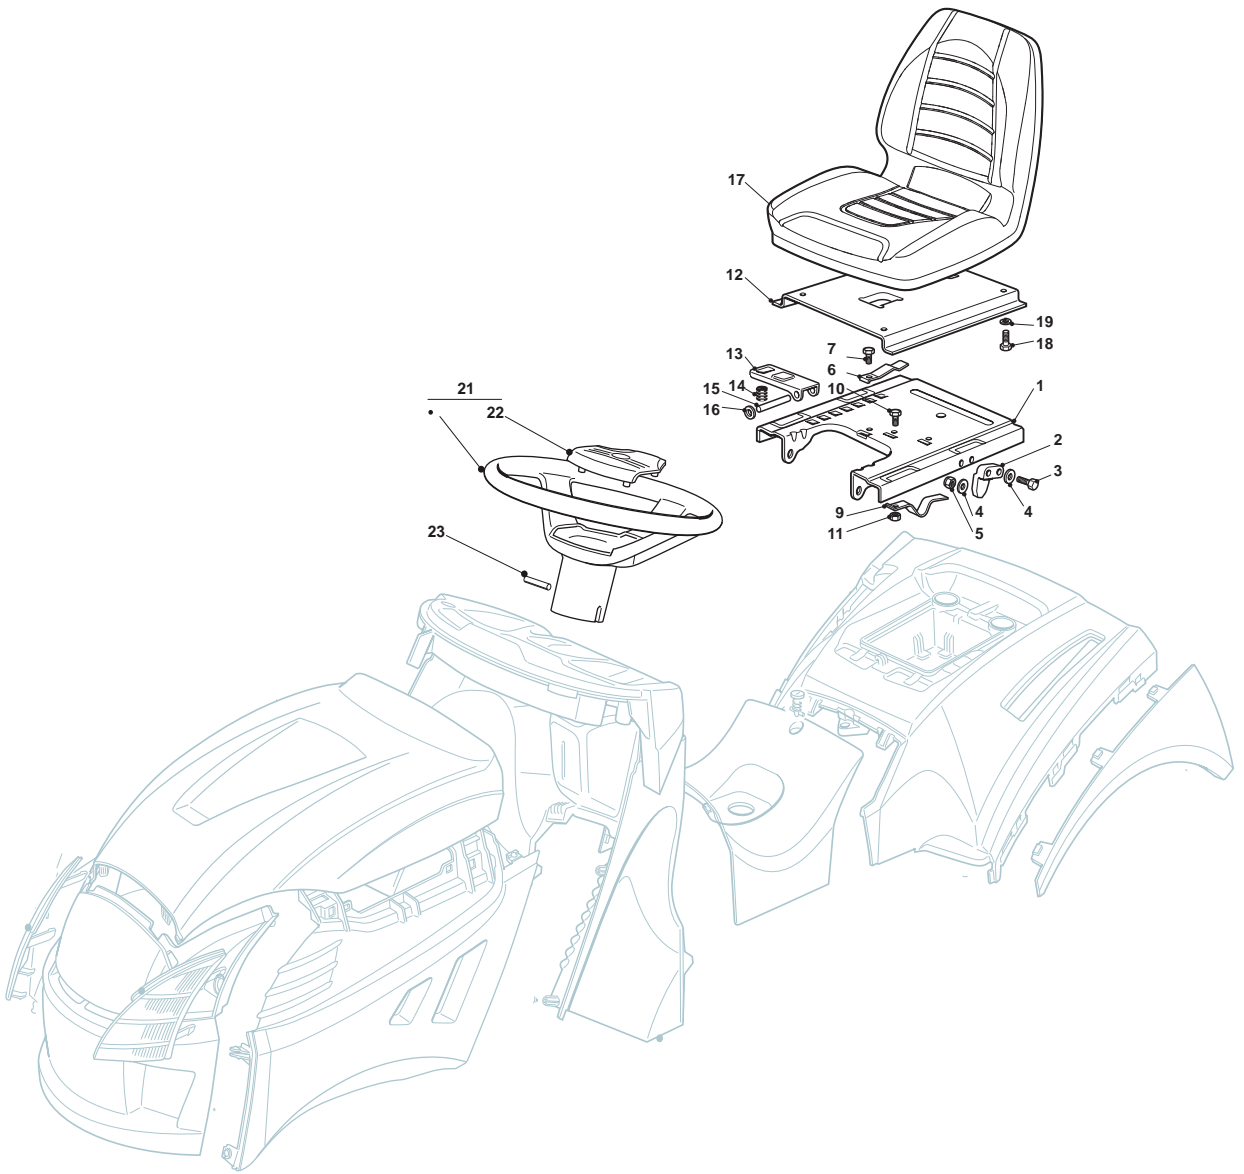

Seat & Steering Wheel

POS	CODE	Q.TY	DESCRIPTION	DESCRIZIONE	DESCRIPTION	BESCHREIBUNG	NOTES
1	325785149/2	1	Fixed Seat Support	Supporto Sedile Fisso	Support Siege Fixe	Fest Sitzhalter	
2	325060049/0	1	Seat Switch Cam	Camma Azionamento	Came	Nocken	
3	112815050/0	2	Screw	Vite	Vis	Schraube	
4	112521320/0	4	Washer	Rondella	Rondelle	Scheibe	
5	112154330/0	2	Low Self-Locking Nut	Dado Autobloccante	Écrou auto-bloquant	Selbstsichernde Mutter	
6	125430203/1	1	Spring	Molla	Ressort	Feder	
7	112731580/0	1	Screw	Vite	Vis	Schraube	
9	125430223/2	1	Spring	Molla	Ressort	Feder	
10	112789000/0	1	Screw	Vite	Vis	Schraube	
11	112154330/0	1	Low Self-Locking Nut	Dado Autobloccante	Écrou auto-bloquant	Selbstsichernde Mutter	
12	325785147/2	1	Seat Support	Supporto Sedile	Support Siege	Seat Support	
13	325318109/1	1	Stop Lever	Leva Arresto	Levier D'Arret	Abstellhebel	
14	125430202/1	1	Spring	Molla	Ressort	Feder	
15	125510000/0	1	Pin	Perno	Pivot	Bolzen	
16	112604897/0	2	Elastic Washer	Disco Elastico	Disque Elastique	Federscheibe	
17	125722476/0	1	Seat	Sedile	Siege	Sitz	
18	112793102/0	4	Screw	Vite	Vis	Schraube	
19	112583500/0	4	Grower	Grower	Grower	Federring	
21	125961214/1	1	Steering Wheel	Volante	Volant	Lenkrad	
22	325580500/0	1	Cap	Tappo	Bouchon	Stopfen	
23	112620299/0	1	Elastic Pin	Spina Elastica	Goupille	Stift