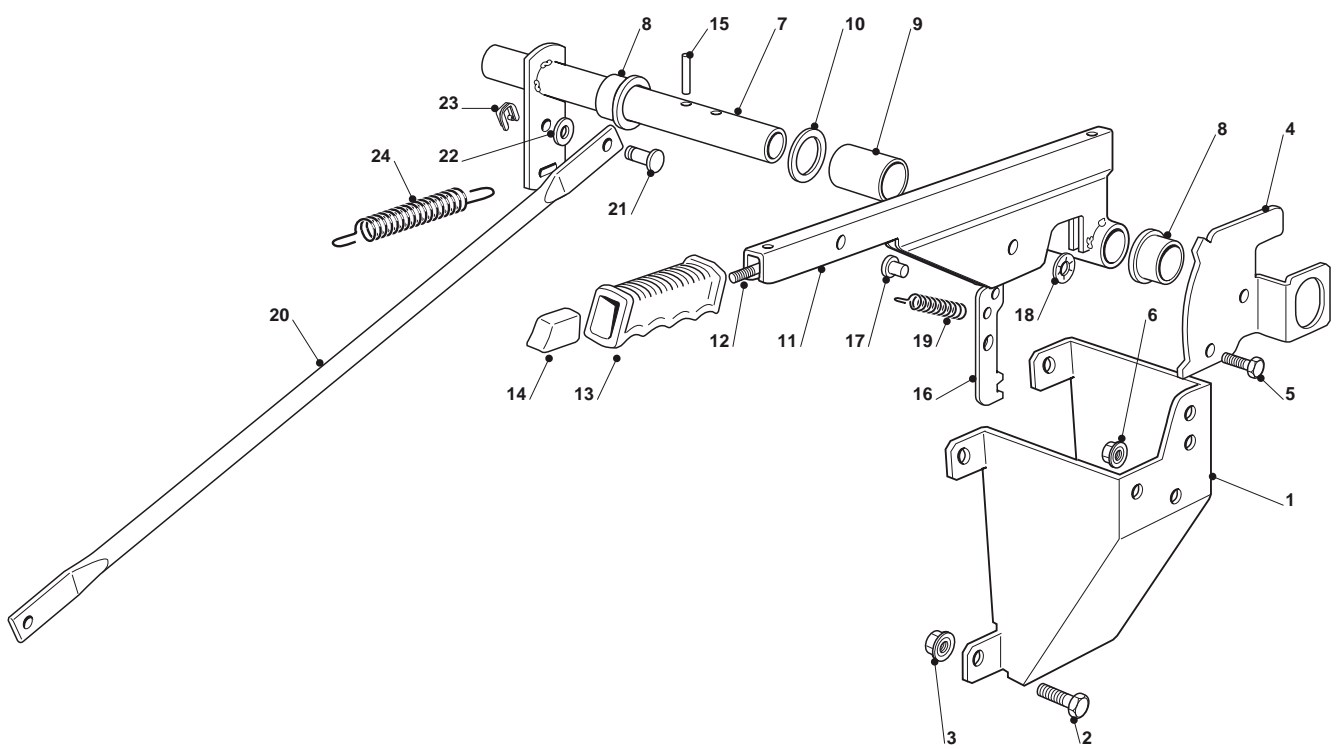

Cutting Plate Lifting							
POS	CODE	Q.TY	DESCRIPTION	DESCRIZIONE	DESCRIPTION	BESCHREIBUNG	NOTES
1	325785137/1	1	Support	Supporto	Support	Halter	
2	112791011/0	4	Screw	Vite	Vis	Schraube	
3	112292102/0	4	Nut	Dado	Ecrou	Nuss	
4	325735521/0	1	Sector	Settore	Secteur	Sektor	
5	112793102/0	2	Screw	Vite	Vis	Schraube	
6	112293201/0	2	Nut	Dado	Ecrou	Nuss	
7	382000551/0	1	Axle	Asse Avanzamento	Axe	Achse	
8	122034523/0	2	Bush	Bussola	Douille	Buchse	
9	125160025/0	1	Spacer	Distanziale	Entretoise	Distanzring	
10	322672153/0	1	Antifriction Washer	Rondella Antifrizione	Rondelle Antifriction	Anti Friktionswäscher	
11	382318241/0	1	Lever	Leva	Levier	Hebel	
12	125033002/1	1	Rod	Asta	Tige	Stange	
13	125394504/1	1	Knob	Manopolina	Poignée	Griff	
14	125605000/1	1	Button	Pulsante	Poussoir	Druckknopf	
15	112620206/0	2	Pin	Perno	Pivot	Bolzen	
16	325470901/1	1	Dog	Nasello	Declic	Nase	
17	125510011/0	1	Pin	Perno	Pivot	Bolzen	
18	112604899/0	1	Crown Fastener	Fissatore A Corona	Fixateur A Couronne	Kronescheibe	
19	125430208/0	1	Spring	Molla	Ressort	Feder	
20	325033077/0	1	Connecting Rod	Asta Collegamento	Tige De Connexion	Verbindungsstab	
21	125510053/2	1	Pin	Perno	Pivot	Bolzen	
22	325670011/0	1	Antifriction Washer	Rondella Antifrizione	Rondelle Antifriction	Anti Friktionswäscher	
23	112436050/0	7	Cup Spring	Piastrina	Plaquette	Plättchen	
24	125430218/1	1	Spring	Molla	Ressort	Feder	