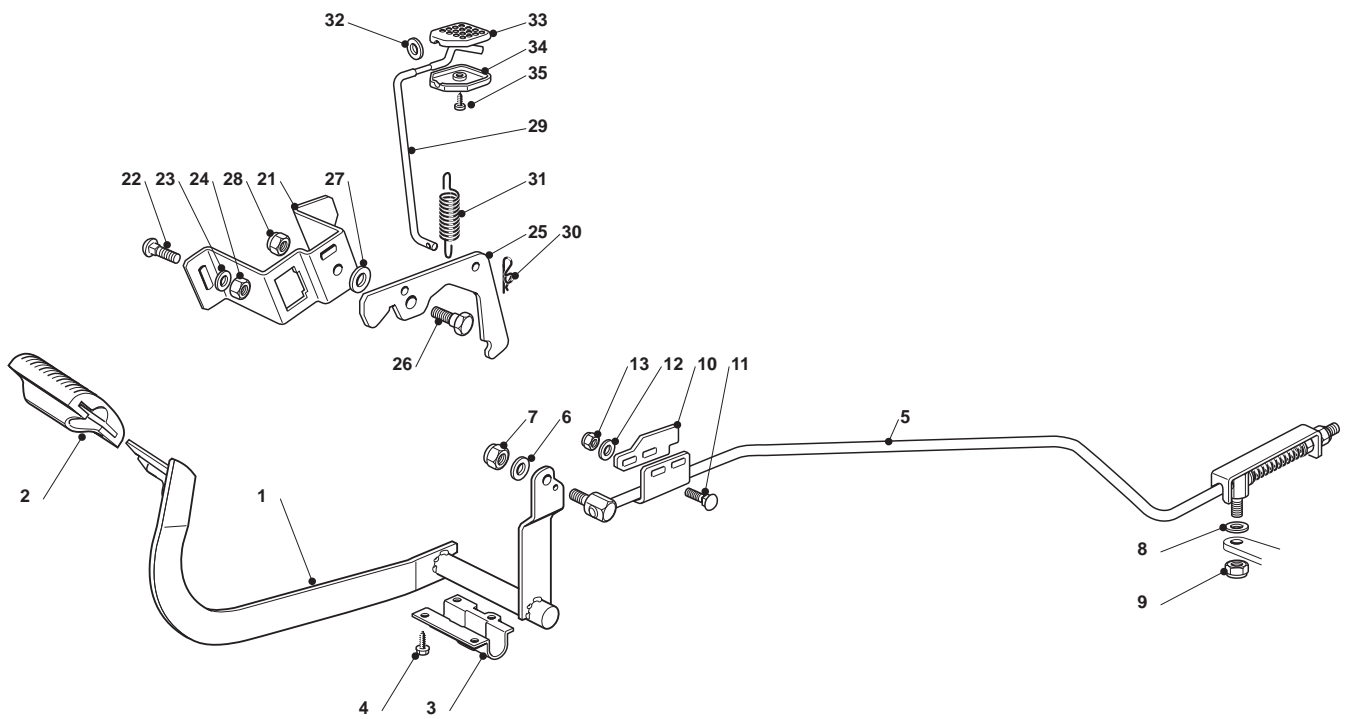

Brake Controls							
POS	CODE	Q.TY	DESCRIPTION	DESCRIZIONE	DESCRIPTION	BESCHREIBUNG	NOTES
1	382500041/0	1	Pedal	Pedal	Pedal	Pedal	
2	125110267/0	1	Clamp Cover	Copristaffa	Couvre Etrier	Bridedeckel	
3	325547081/2	1	Plate	Piastra	Plaque	Platte	
4	112731601/0	4	Screw	Vite	Vis	Schraube	
5	382000554/2	1	Rod	Asta	Tige	Stange	
6	112521350/0	1	Washer	Rosetta	Rondelle	Scheibe	
7	112155000/0	1	Nut	Dado	Ecrou	Mutter	
8	112521350/0	1	Washer	Rosetta	Rondelle	Scheibe	
9	112155000/0	1	Nut	Dado	Ecrou	Mutter	
10	325547281/1	1	Plate	Piastra	Plaque	Platte	
11	112815210/0	2	Screw	Vite	Vis	Schraube	
12	112523040/0	2	Washer	Rosetta	Rondelle	Scheibe	
13	112154510/0	2	Nut	Dado	Ecrou	Mutter	
21	325785143/1	1	Support	Supporto	Support	Halter	
22	112815210/0	2	Screw	Vite	Vis	Schraube	
23	112523040/0	1	Washer	Rosetta	Rondelle	Scheibe	
24	112154510/0	2	Nut	Dado	Ecrou	Mutter	
25	325253009/0	1	Hook	Gancio	Accrochage	Haken	
26	122524970/2	1	Fulcrum Pin	Perno Fulcro	Pivot	Gelenkpunkt	
27	325670011/0	1	Antifriction Washer	Rondella Antifrizione	Rondelle Antifriction	Anti Friktionswäscher	
28	112155000/0	1	Nut	Dado	Ecrou	Mutter	
29	125033047/0	1	Rod	Asta	Tige	Stange	
30	124487997/0	1	Cotter Pin	Coppiglia	Goupille	Split	
31	125430213/0	1	Spring	Molla	Ressort	Feder	
32	112523040/0	1	Washer	Rosetta	Rondelle	Scheibe	
33	325592001/0	1	Knob	Manopola	Poignee	Knopf	
34	325592002/0	1	Knob	Manopola	Poignee	Knopf	
35	112727815/0	1	Screw	Vite	Vis	Schraube