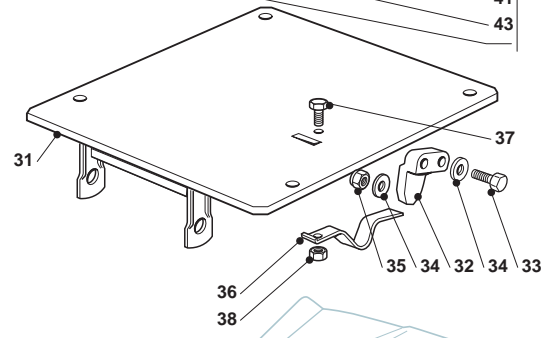

Seat & Steering Wheel

POS	CODE	Q.TY	DESCRIPTION	DESCRIZIONE	DESCRIPTION	BESCHREIBUNG	NOTES
1	125961217/1	1	Coated Steering Wheel	Volante	Steering Wheel Assy	Lenkrad	
2	325580505/0	1	Cap	Tappo	Bouchon	Stopfen	
3	112620299/0	1	Elastic Pin	Spina Elastica	Goupille	Stift	
31	382735809/0	1	Fixed Seat Support	Supporto Sedile Fisso	Support Siege Fixe	Fest Sitzhalter	
32	325060049/0	1	Seat Switch Cam	Camma Azionamento	Came	Nocken	
33	112815050/0	2	Screw	Vite	Vis	Schraube	
34	112521320/0	4	Washer	Rondella	Rondelle	Scheibe	
35	112372550/0	2	Nut	Dado	Ecrou	Nuss	
36	125430275/0	1	Spring	Molla	Ressort	Feder	
37	112789195/0	1	Screw	Vite	Vis	Schraube	
38	112154330/0	1	Low Self-Locking Nut	Dado Autobloccante	Écrou auto-bloquant	Selbstsichernde Mutter	
41	112760605/0	4	Screw	Vite	Vis	Schraube	
42	382180115/0	1	Guide Assy	Assieme Guide Scorrevoli	Guide	Führung	
43	112155000/0	4	Nut	Dado	Ecrou	Nuss	
44	112760515/0	1	Screw	Vite	Vis	Schraube	
45	112540060/0	3	Washer	Rondella	Rondelle	Scheibe	
46	112155000/0	1	Nut	Dado	Ecrou	Nuss	
47	125722473/0	1	Seat	Sedile	Siege	Sitz	
48	112760605/0	4	Screw	Vite	Vis	Schraube	
50	382180112/0	1	Arm-Rest Assy	Assieme Braccioli	Accoudoir Ens.	Armlehnsysteme	
51	112760605/0	6	Screw	Vite	Vis	Schraube