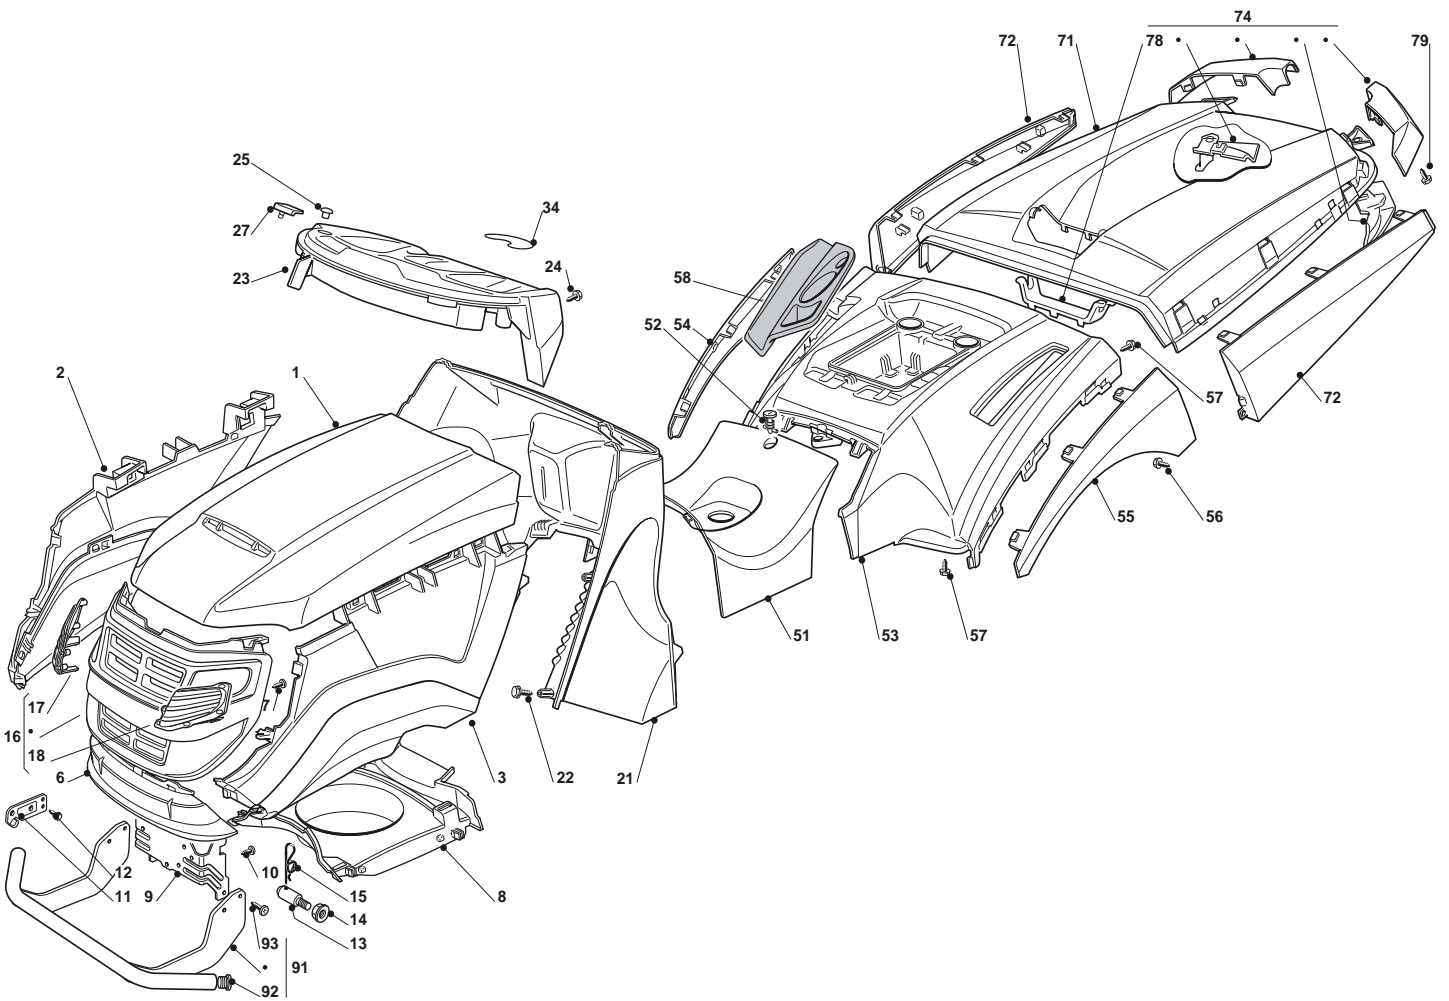

Body

In parts list notes identify as model with Two Lights TS

POS	CODE	Q.TY	DESCRIPTION	DESCRIZIONE	DESCRIPTION	BESCHREIBUNG	NOTES
1	325076871/0	1	Upper Engine Hood, Red	Cofano Superiore Rosso	Capot Rouge	Haubesatz Rot	
2	382394620/0	1	Hood, Right	Cofano Dx	Capot Droit	Rechte Haube	
3	382394621/0	1	Hood, Left	Cofano Sx	Capot Gauche	Linke Haube	
6	325076877/0	1	Lower Red Hood, Front	Cofano Frontale Inferiore -	Capot Avant	Vorde Haube	
7	112735403/0	6	Screw	Vite	Vis	Schraube	
8	325108031/0	1	Conveyor	Convogliatore	Convoyeur	Konveyor	
9	325774301/2	1	Engine Hood Support	Supporto Cofano	Support Capot	Haubehalter	
10	112735403/0	5	Screw	Vite	Vis	Schraube	
11	325547159/1	2	Plate	Piastrina	Plaquette	Plättchen	
12	112731580/0	4	Screw	Vite	Vis	Schraube	
13	125510079/1	2	Pin	Perno	Pivot	Bolzen	
14	112293201/0	2	Nut	Dado	Ecrou	Nuss	
15	124487998/0	1	Cotter Pin	Copiglia	Goupille	Split	
16	382394628/0	1	Hood, Front	Cofano Frontale	Capot Avant	Vorde Haube	
17	325410881/0	1	Right Grill	Mascherina Destra	Protection, Droit	Rechte Schutz	
18	325410882/0	1	Left Grill	Mascherina Sinistra	Protection, Gauche	Linke Schutz	
21	325785228/1	1	Dashboard Support	Supporto Cruscotto	Support Tableau Comm.	Konsolehalter	
22	112735403/0	7	Screw	Vite	Vis	Schraube	
23	325120211/0	1	Dashboard, Red (Cruise Control)	Cruscotto, Rosso (Cruise Control)	Console, Rouge (Cruise Control)	Konsole, Rot (Cruise Control)	
23	325120213/0	1	Dashboard, Black (Cruise Control)	Cruscotto, Nero (Cruise Control)	Console, Noir (Cruise Control)	Konsole, Schwarz (Cruise Control)	
24	112728440/0	4	Screw	Vite	Vis	Schraube	
25	125120200/0	2	Cap	Tappo	Bouchon	Stopfen	
27	125260000/0	2	Grommet	Gommino	Caoutchouc	Gummi	
34	325207185/0	1	Cover	Coperchio	Couvercle	Deckel	
51	325110386/0	1	Cover	Coperchio	Couvercle	Deckel	
52	125580020/2	1	Pin	Perno	Pivot	Bolzen	
53	325109744/0	1	Red Wheels Cover	Copertura Ruote Rosso	Couvre Roues Rouge	Radenkappe Rot	
54	325109753/0	1	Right Wheel Cover	Copriuota Destro	Couvre-Roue Droit	Rechte Radkappe	
55	325109752/0	1	Left Wheel Cover	Copriuota Sinistro	Couvre-Roue Gauche	Linke Radkappe	
56	112728686/0	2	Screw	Vite	Vis	Schraube	
57	112735402/0	4	Screw	Vite	Vis	Schraube	
58	325207184/0	1	Cover	Coperchio	Couvercle	Deckel	
71	325110302/0	1	Red Grass-Catcher Cover	Copertura Sacco Rosso	Couvre-Bac, Rouge	Sackkappe, Rot	
72	382110255/0	1	Cover Assy	Ass. Cappottina	Ens. Capot	Satz Haube	
74	382110259/0	1	Angles Assy	Assieme Angolari	Corniere Ens.	Winkelprofil	
78	325394009/0	1	Handle Cover	Copertura Maniglia	Couvre-Poignee	Griffkappe	
79	112735403/0	4	Screw	Vite	Vis	Schraube	
91	382869039/0	1	Muffler Protection	Protezione Silenziatore	Protection Silencieux	Auspuffschutz	
92	118737860/0	2	Cap	Tappo	Bouchon	Stopfen	
93	112734995/0	4	Screw	Vite	Vis	Schraube	
78	325394009/0	1	Handle Cover	Copertura Maniglia	Couvre-Poignee	Griffkappe	
79	112735403/0	4	Screw	Vite	Vis	Schraube	
91	382869039/0	1	Muffler Protection	Protezione Silenziatore	Protection Silencieux	Auspuffschutz	
92	118737860/0	2	Cap	Tappo	Bouchon	Stopfen	
93	112734995/0	4	Screw	Vite	Vis	Schraube