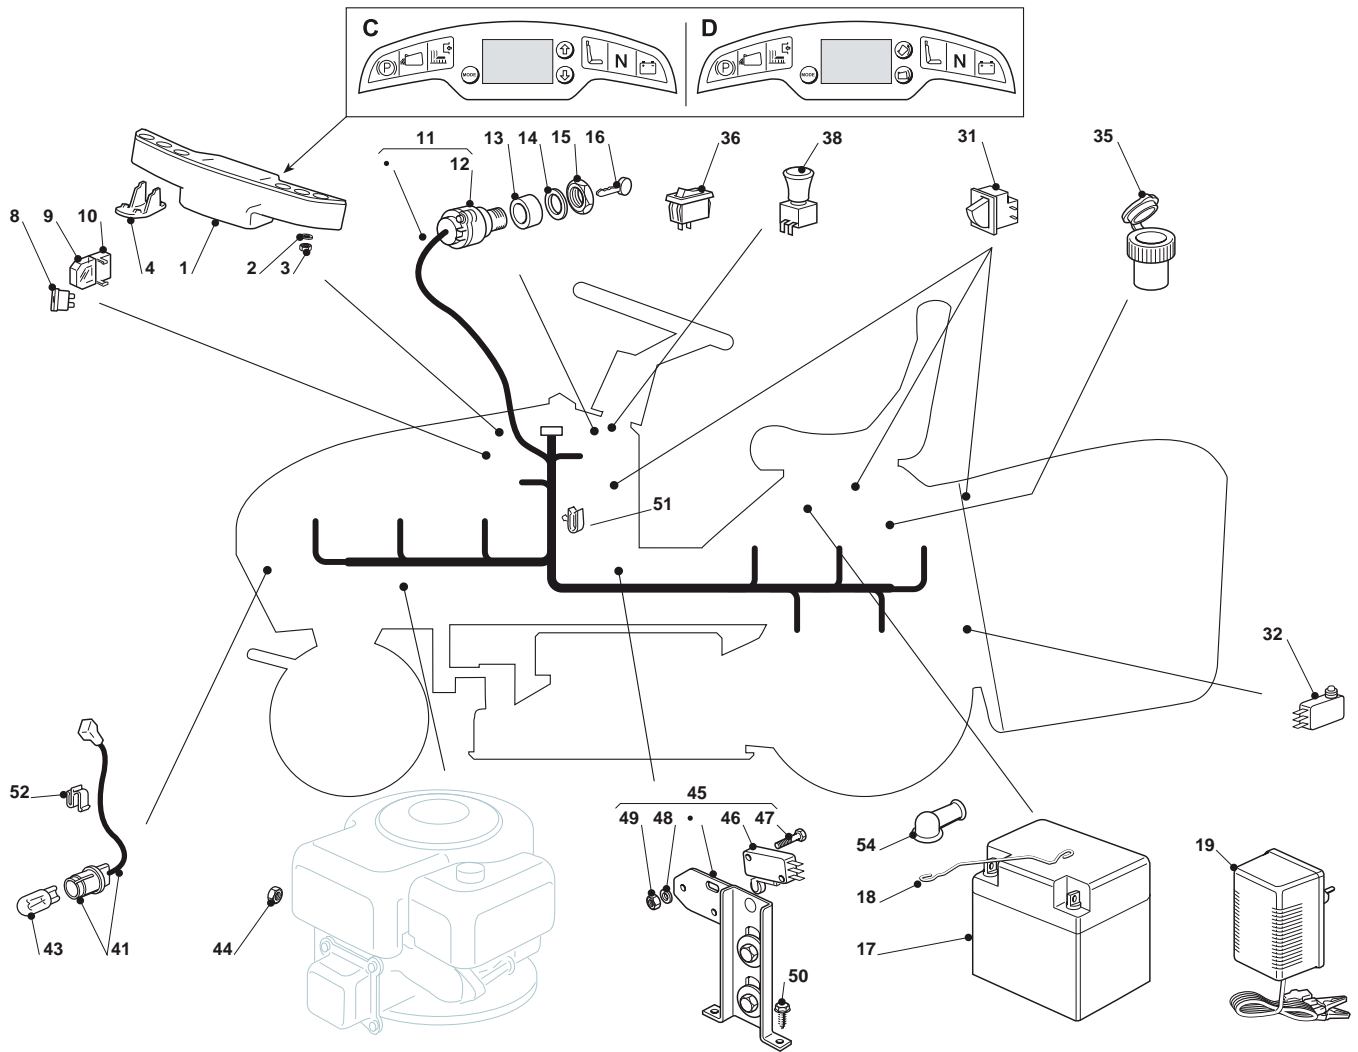

Electrical Parts							
POS	CODE	Q.TY	DESCRIPTION	DESCRIZIONE	DESCRIPTION	BESCHREIBUNG	NOTES
1	382722422/3	1	Cards + Guards (D)	Schede + Protezioni (D)	Cartes + Protections (D)	Karte + Schutze (D)	
1	382722423/2	1	Cards + Guards (C)	Schede + Protezioni (C)	Cartes + Protections (C)	Karte + Schutze (C)	
2	112521320/0	2	Washer	Rosetta	Rondelle	Scheibe	
3	112154330/0	2	Low Self-Locking Nut	Dado Autobloccante	Écrou auto-bloquant	Selbstsichernde Mutter	
4	325031501/0	1	Deflector	Deflettore	Deflecteur	Abweiser	
8	133340035/0	1	Lamellar Fusible 15A	Lamellar Fusible 15A	Lamellar Fusible 15A	Lamellar Fusible 15A	only for models with ele. grasscatcher lifting
8	133340036/0	1	Fuse 25 A	Fusibile 25 A	Fusible 25 A	Sicherung 25 A	
8	133340040/0	1	Fuse 10A	Fusibile 10A	Fusible 10A	Sicherung 10A	
9	133215000/0	2	Cover	Coperchio Membrana	Couvercle Membrane	Deckel Membran	only for models with man. grasscatcher lifting
9	133215000/0	3	Cover	Coperchio Membrana	Couvercle Membrane	Deckel Membran	only for models with ele. grasscatcher lifting
10	133500007/0	2	Fuse Carrier	Portafusibile	Tableau De Fusible	Sicherungshalter	only for models with man. grasscatcher lifting
10	133500007/0	3	Fuse Carrier	Portafusibile	Tableau De Fusible	Sicherungshalter	only for models with ele. grasscatcher lifting
11	182040179/0	1	Cables Ass.Y	Cablaggio	Ens. Cablages	Kabelsatz	only for models with B&S and Kohler engine
11	182040180/0	1	Cables Ass.Y	Cablaggio	Ens. Cablages	Kabelsatz	only for models with Honda engine
12	118450072/0	1	Starting Switch	Interruttore Avviamento	Interrupteur Demarrage	Schalter	
13	118550136/0	1	Elastic Washer	Disco Elastico	Disque Elastique	Federscheibe	
14	118550135/0	1	Washer	Rosetta	Rondelle	Scheibe	
15	118400862/0	1	Ring Nut	Ring Nut	Ring Nut	Ring Nut	
16	118210022/0	1	Starting Key	Chiave Avviamento	Clef A Demarrage	Schlüssel Für Start	
17	118120057/0	1	Battery	Battery	Battery	Battery	
18	125430230/0	1	Spring	Molla	Ressort	Feder	
19	182180090/0	1	Battery Charger	Carica Batteria	Chargeur De Batterie	Batterieladegerät	UE Plag
19	182180091/0	1	Battery Charger	Carica Batteria	Chargeur De Batterie	Batterieladegerät	UK Plag
31	119410615/0	3	Micro Switch	Micro Interruttore	Microinterrupteur	Mikroschalter	
32	119410605/1	1	Micro Switch	Micro Interruttore	Microinterrupteur	Mikroschalter	
35	118450200/0	1	Cigarette Lighter Socket	Accendisigari	Cigarette Lighter Socket	Cigarette Lighter Socket	
36	118450060/1	1	Switch	Interruttore	Interrupteur	Schalter	
38	118450068/0	1	Switch	Interruttore	Interrupteur	Schalter	
41	182040073/0	1	Lamp Holder	Portalampane	Douille De Lampe	Scheinwerferlampe	
43	118459100/0	2	Lamp For Lights	Lamp For Lights	Lamp For Lights	Lamp For Lights	
44	112361005/0	1	Hexagonal Nut	Dado	Écrou	Mutter	
45	382394853/0	1	Switch Ass.Y	Ass. Micro	Micro. Ens.	Mikrosatz	
46	119410609/0	1	Micro Switch	Micro Interruttore	Microinterrupteur	Mikroschalter	
47	112735602/0	2	Screw	Vite	Vis	Schraube	
48	112581100/0	2	Grower	Grower	Grower	Federring	
49	112290791/0	2	Hexagonal Nut	Dado	Écrou	Mutter	
50	112735110/0	2	Screw	Vite	Vis	Schraube	
51	133320506/0	5	Fairlead	Fermacavo	Fixation Cable	Kabelbefestigung	
52	133320504/0	1	Fairlead	Fermacavo	Fixation Cable	Kabelbefestigung	
54	118564864/1	1	Protection	Protezione	Protection	Schutz