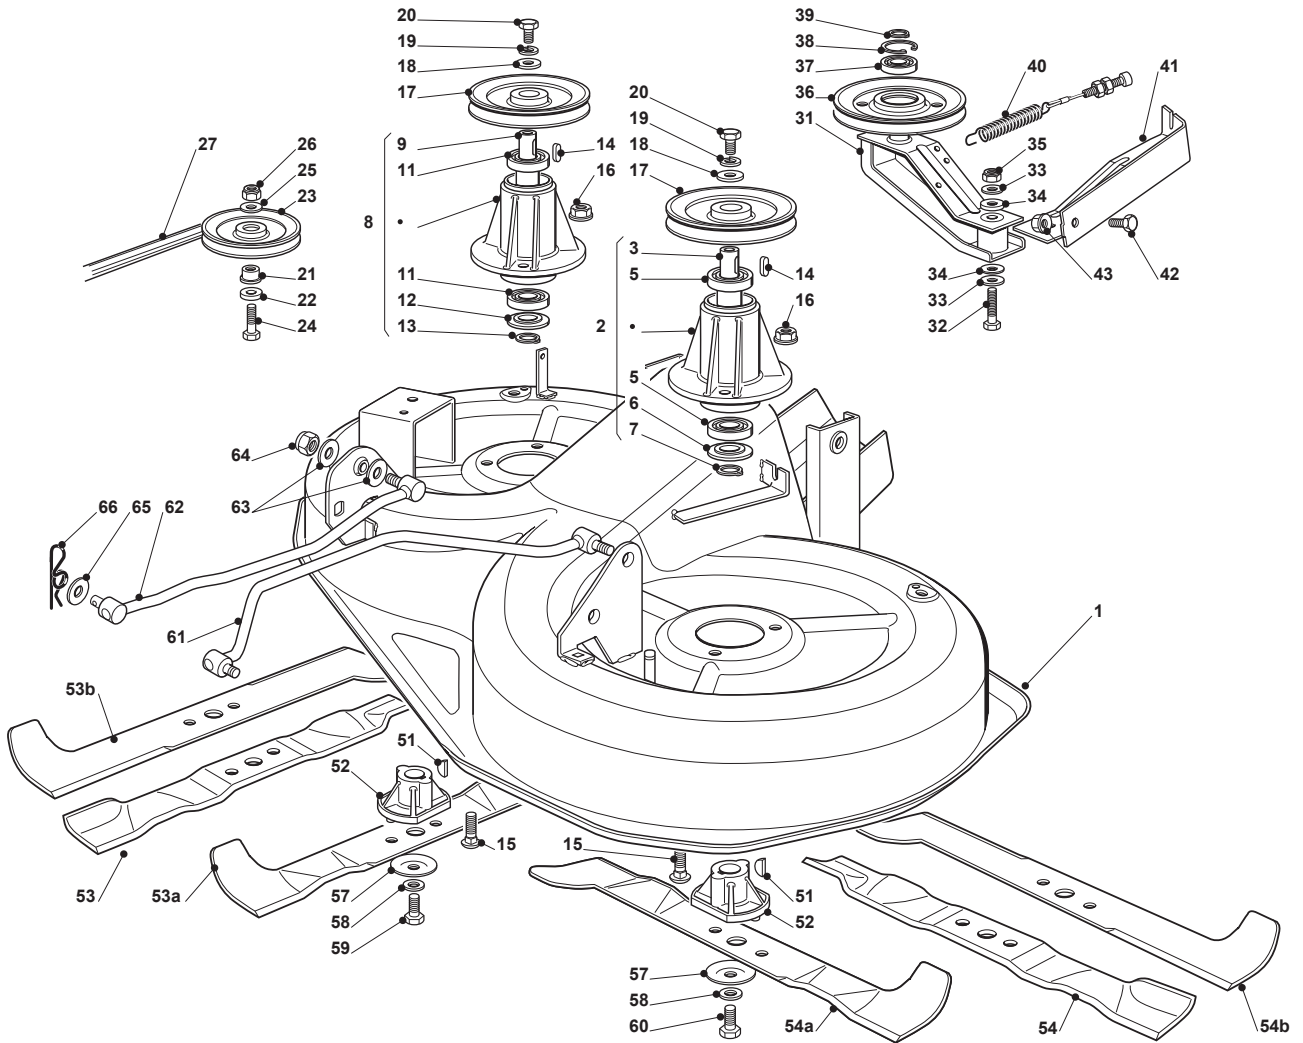

Cutting Plate							
POS	CODE	Q.TY	DESCRIPTION	DESCRIZIONE	DESCRIPTION	BESCHREIBUNG	NOTES
1	382564075/0	1	Cutting Plate Black	Piatto Di Taglio Nero	Plateau De Coupe Noir	Schneidwerkzeug Schwarz	
1	382564091/0	1	Cutting Plate Red	Piatto Di Taglio Rosso	Plateau De Coupe Rouge	Schneidwerkzeug Rot	
1	382564112/0	1	Cutting Plate Yellow	Piatto Di Taglio Giallo	Plateau De Coupe Jaune	Schneidwerkzeug Gelb	
2	382207202/0	1	Left Flange Ass.Y	Ass. Flangia Sinistra	Ens. Bride Gauche	Linke Nabe, Komplet	
3	125020802/0	1	Shaft	Albero	Arbre	Welle	
5	119216047/0	2	Bearing	Cuscinetto	Roulement	Kugellager	
6	325160501/0	1	Dust Cover Disc	Disco Parapolvere	Protege-Poussiere	Staubschuttscheibe	
7	112609260/0	1	Seeger	Seeger	Seeger	Seeger	
8	382207203/0	1	Right Flange Assy	Ass. Flangia Destra	Ens. Bride Droit	Rechte Flansch, Komplet	
9	125020803/0	1	Secondary Blade Shaft	Albero Lama Secondario	Arbre Lama Secondaire	Zweite Messerwelle	
11	119216047/0	2	Bearing	Bearing	Bearing	Bearing	
12	325160501/0	1	Dust Cover Disc	Disco Parapolvere	Protege-Poussiere	Staubschuttscheibe	
13	112609260/0	1	Seeger	Seeger	Seeger	Seeger	
14	112139480/0	2	Feather	Linguetta	Clavette	Keil	
15	112818700/0	6	Screw	Vite	Vis	Schraube	
16	112154210/0	6	Nut	Dado	Ecrou	Nuss	
17	125601563/0	2	Pulley	Puleggia	Poulie	Riemenscheibe	
18	125670007/0	2	Washer	Rondella	Rondelle	Scheibe	
19	112583500/0	2	Grower	Grower	Grower	Federring	
20	112793102/0	2	Screw	Vite	Vis	Schraube	
21	125160007/0	1	Spacer	Distanziale	Entretoise	Distanzring	
22	125670007/0	1	Washer	Rondella	Rondelle	Scheibe	
23	125601555/0	1	Pulley	Puleggia	Poulie	Riemenscheibe	
24	112691115/0	1	Screw	Vite	Vis	Schraube	
25	112523060/0	1	Washer	Rondella	Rondelle	Scheibe	
26	112155000/0	1	Nut	Dado	Ecrou	Nuss	
27	135065701/0	1	Belt	Cinghia	Courroie	Riemen	
31	382318141/2	1	Lever	Leva	Levier	Hebel	
32	112691700/0	1	Screw	Vite	Vis	Schraube	
33	112523070/0	2	Washer	Rondella	Rondelle	Scheibe	
34	322672152/0	2	Washer	Rondella	Rondelle	Scheibe	
35	112155000/0	1	Nut	Dado	Ecrou	Nuss	
36	125601564/0	1	Pulley	Puleggia	Poulie	Riemenscheibe	
37	119216048/0	1	Bearing	Cuscinetto	Roulement	Kugellager	
38	112610800/0	1	Snap Ring	Anello Elastico	Anneau Elastique	Elastischer Ring	
39	112609200/0	1	Seeger	Seeger	Seeger	Seeger	
40	382004618/0	1	Wire	Filo	Fil	Kabel	
42	112792611/0	1	Screw	Vite	Vis	Schraube	
43	112293201/0	1	Nut	Dado	Ecrou	Nuss	
51	112139100/0	2	Key	Chiave	Clef	Schlüssel	
52	125463200/0	2	Blade Hub	Blade Hub	Blade Hub	Blade Hub	
53	182004352/0	1	Right Mulching Blade	Coltello Destro Mulching	Lame Droit Mulching	Rechter Messer Mulching	
54	181004346/3	1	Blade	Coltello	Lame	Messer	
57	122160400/0	2	Elastic Washer	Disco Elastico	Disque Elastique	Federscheibe	
58	112523080/0	2	Washer	Rondella	Rondelle	Scheibe	
59	112735695/1	1	Screw	Vite	Vis	Schraube	
60	112735694/0	1	Screw	Vite	Vis	Schraube	
61	382000535/0	1	Equalizer Rod	Equalizer Rod	Equalizer Rod	Equalizer Rod	
62	382000533/0	1	Equalizer Rod	Equalizer Rod	Equalizer Rod	Equalizer Rod	
63	325670008/1	4	Washer	Rondella	Rondelle	Scheibe	
64	112156602/0	2	Nut	Dado	Ecrou	Nuss	
65	325670008/1	2	Washer	Rondella	Rondelle	Scheibe	
66	124487998/0	2	Cotter Pin	Copiglia	Goupille	Split	
53a	182004354/0	1	Right Blade, Winged	Coltello Destro, Alettato	Lame Droit, Aillettee	Rechter Messer, Flügel	
53b	182004345/1	1	Right Blade, Winged	Coltello Destro, Alettato	Lame Droit, Aillettee	Rechter Messer, Flügel	
54a	182004353/0	1	Left Blade Mulching, Winged	Coltello Sinistro Mulching, Alettato	Lame Gauche Mulching, Aillettee	Linker Messer Mulching, Flügel	
54b	182004344/1	1	Left Blade, Winged	Coltello Sinistro, Alettato	Lame Gauche, Aillettee	Linker Messer, Flügel