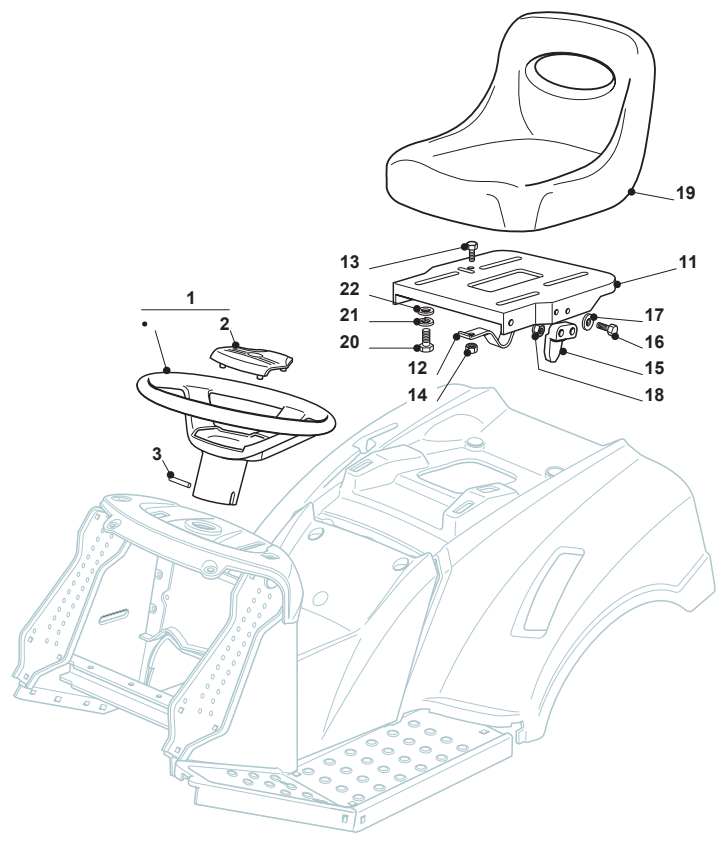

Seat & Steering Wheel

POS	CODE	Q.TY	DESCRIPTION	DESCRIZIONE	DESCRIPTION	BESCHREIBUNG	NOTES
1	125961209/0	1	Steering Wheel	Volante	Volant	Lenkrad	
2	325580501/0	1	Cap	Tappo	Bouchon	Stopfen	
3	112620299/0	1	Elastic Pin	Spina Elastica	Goupille	Stift	
11	325547033/1	1	Seat Plate	Seat Plate	Seat Plate	Seat Plate	
12	125430223/2	1	Spring	Molla	Ressort	Feder	
13	112789000/0	1	Screw	Vite	Vis	Schraube	
14	112154330/0	1	Low Self-Locking Nut	Dado Autobloccante	Écrou auto-bloquant	Selbstsichernde Mutter	
15	327063021/1	1	Cam	Cam	Cam	Cam	
16	112789100/0	2	Screw	Vite	Vis	Schraube	
17	112523020/0	2	Washer	Rondella	Rondelle	Scheibe	
18	112154330/0	2	Low Self-Locking Nut	Dado Autobloccante	Écrou auto-bloquant	Selbstsichernde Mutter	
19	125722456/0	1	Seat	Sedile	Siege	Sitz	
20	112793101/0	4	Screw	Vite	Vis	Schraube	
21	112583500/0	4	Grower	Grower	Grower	Federring	
22	112523060/0	4	Washer	Rondella	Rondelle	Scheibe