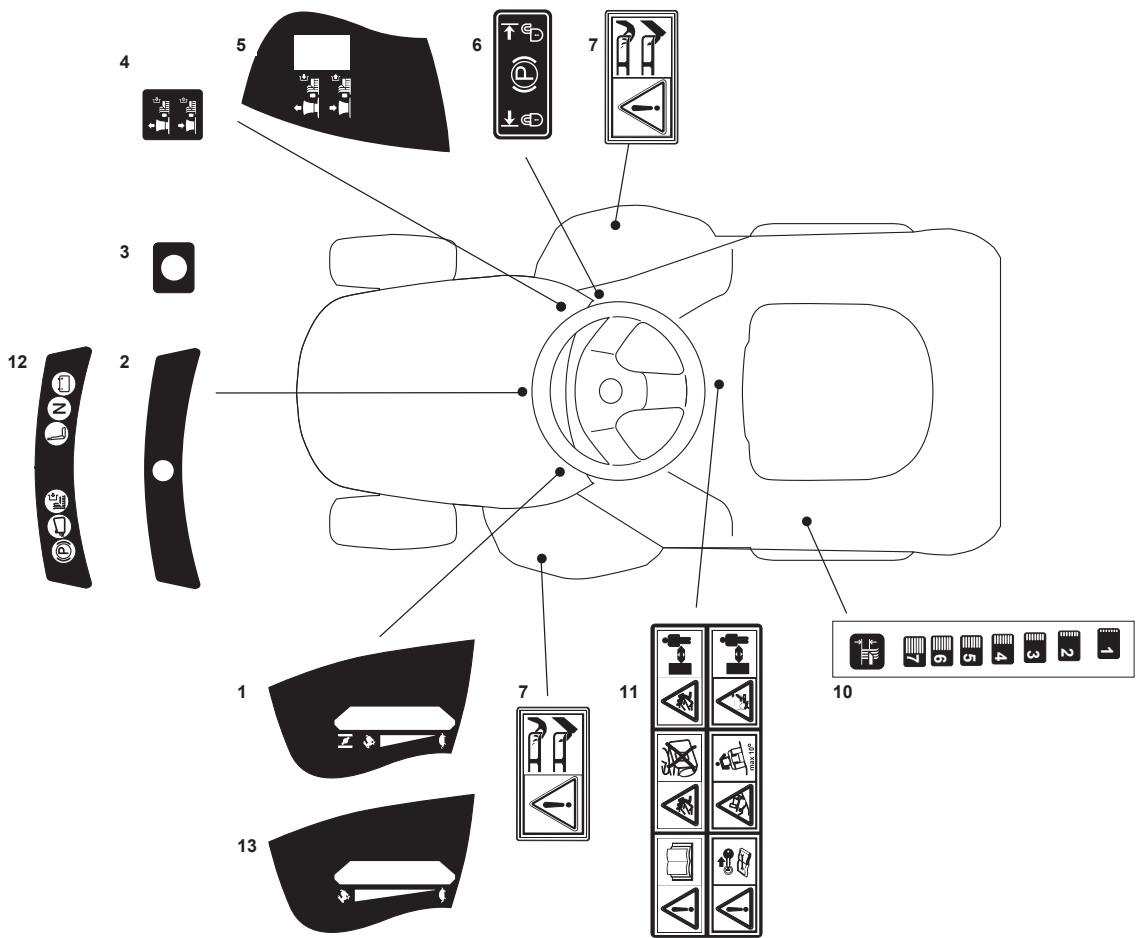

Labels							
POS	CODE	Q.TY	DESCRIPTION	DESCRIZIONE	DESCRIPTION	BESCHREIBUNG	NOTES
1	114361440/0	1	Label	Etichetta	Étiquette	Etikett	use only on model NJTP-NJX-NJS-NJU-NJA
2	125420019/0	1	Label	Etichetta	Étiquette	Etikett	1 led dashboard version
3	125420018/0	1	Label	Etichetta	Étiquette	Etikett	use only on model NJ-NJR-NJB
4	114361438/0	1	Label	Etichetta	Étiquette	Etikett	use only on model NJ-NJR-NJB
5	114361439/0	1	Label	Etichetta	Étiquette	Etikett	use only on model NJTP-NJX-NJS-NJU-NJA
6	114361452/0	1	Label	Etichetta	Étiquette	Etikett	
7	114356699/1	2	Label	Etichetta	Étiquette	Etikett	
10	114361441/0	1	Label	Etichetta	Étiquette	Etikett	
11	114361553/0	1	Label	Etichetta	Étiquette	Etikett	
12	125420020/0	1	Label	Etichetta	Étiquette	Etikett	6 led dashboard version
13	114364616/0	1	Label	Etichetta	Étiquette	Etikett	use only on model with Honda GXV 390