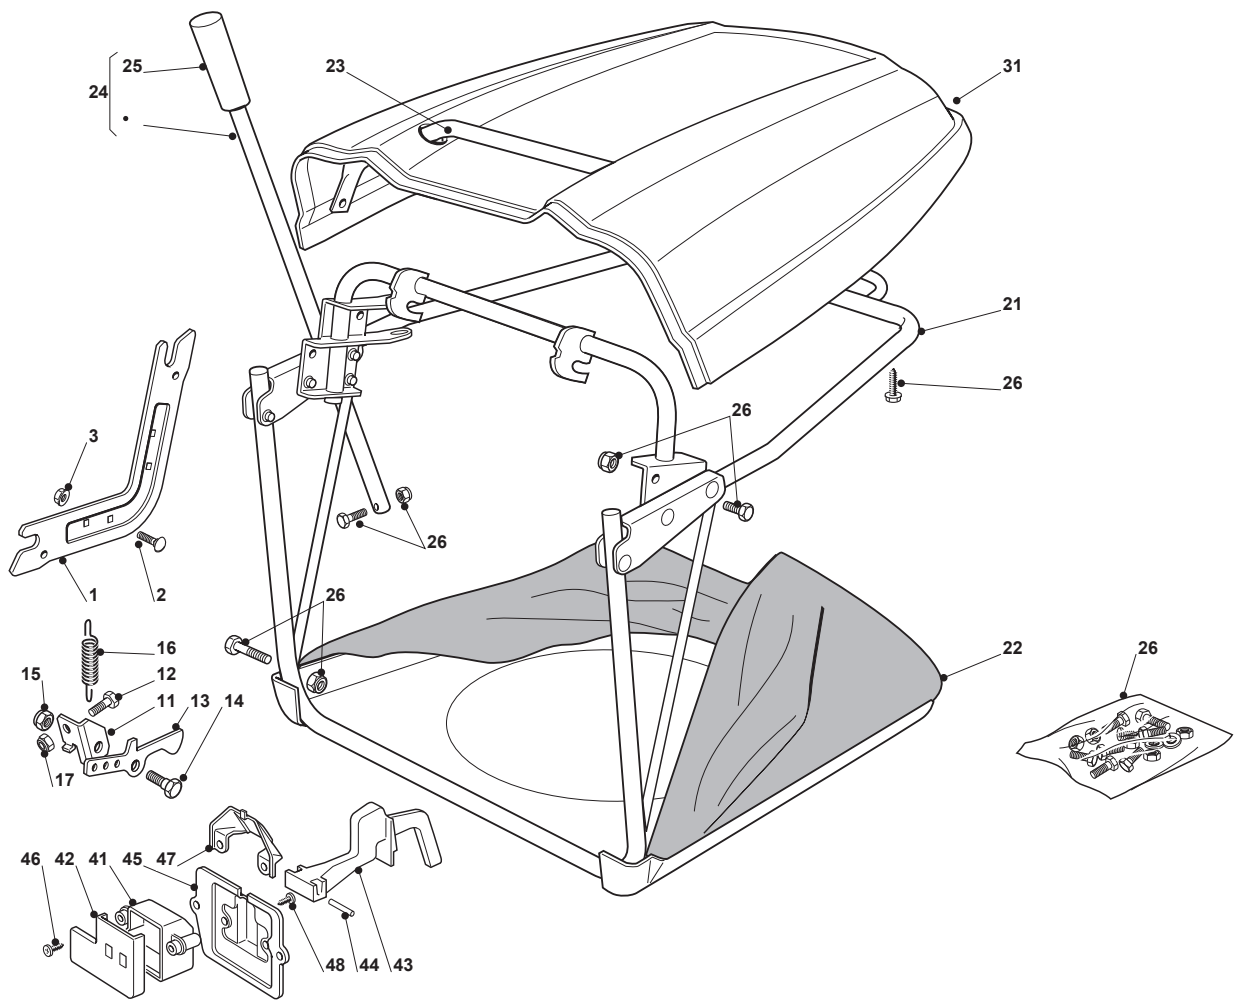

Grasscatcher HE							
POS	CODE	Q.TY	DESCRIPTION	DESCRIZIONE	DESCRIPTION	BESCHREIBUNG	NOTES
1	325785275/0	2	Support	Support	Support	Support	
2	112818690/0	4	Screw	Vite	Vis	Schraube	
3	112293201/0	4	Nut	Dado	Ecrou	Nuss	
11	325755031/1	1	Bracket	Squadretta	Equerre-Support	Winkel	
12	112789000/0	1	Screw	Vite	Vis	Schraube	
13	325774315/1	1	Bracket	Staffa	Etrier	Bride	
14	125510080/1	1	Pin	Perno	Pivot	Bolzen	
15	112292102/0	1	Nut	Dado	Ecrou	Nuss	
16	122450432/0	1	Spring	Molla	Ressort	Feder	
17	112154330/0	1	Low Self-Locking Nut	Dado Autobloccante	Écrou auto-bloquant	Selbstsichernde Mutter	
21	382800111/0	1	Front Frame	Telaio Bocca Sacco	Chassis Avant	Vorderrahmen	
22	182105973/0	1	Grasscatcher	Confezione Sacco	Bac	Sack	
23	382394003/0	1	Front Handle	Maniglia Anteriore	Poignee Anterieure	Vordergriff	
24	382869023/0	1	Rod	Asta	Tige	Stange	
25	125394508/0	1	Knob	Manopola	Poingee	Knopf	
26	382180048/0	1	Screw	Vite	Vis	Schraube	
31	325110319/0	1	Yellow Grass-Catcher Cover	Parte Sup.Sacco Giallo	Sac, Partie Superieure Jaune	Korb Oberteil Gelb	
31	325110320/0	1	Red Grass-Catcher Cover	Copertura Sacco Rosso	Couvre-Bac, Rouge	Sackkappe, Rot	
31	325110342/0	1	Grey Grass-Catcher Cover	Copertura Sacco Grigio	Couvre-Bac Gris	Sackkappe Grau	
31	325110413/0	1	Black Grass-Catcher Cover	Copertura Sacco Nero	Couvre-Bac Noir	Sackkappe Schwarz	
31	325110421/0	1	White Grass-Catcher Cover	Copertura Sacco Bianco	Couvre-Bac Blanc	Sackkappe Weiß	
41	125600041/0	1	Micro Protection	Protezione Micro	Protection Micro	Schutz	
42	125600042/0	1	Micro Protection	Protezione Micro	Protection Micro	Schutz	
43	125318124/0	1	Micro Protection	Protezione Micro	Protection Micro	Schutz	
44	112400030/0	1	Pin	Perno	Pivot	Bolzen	
45	325785272/0	1	Micro Protection	Protezione Micro	Protection Micro	Schutz	
46	112728510/0	1	Screw	Vite	Vis	Schraube	
47	125600048/0	1	Microswitch	Microswitch	Microswitch	Microswitch	
48	112735110/0	2	Screw	Vite	Vis	Schraube