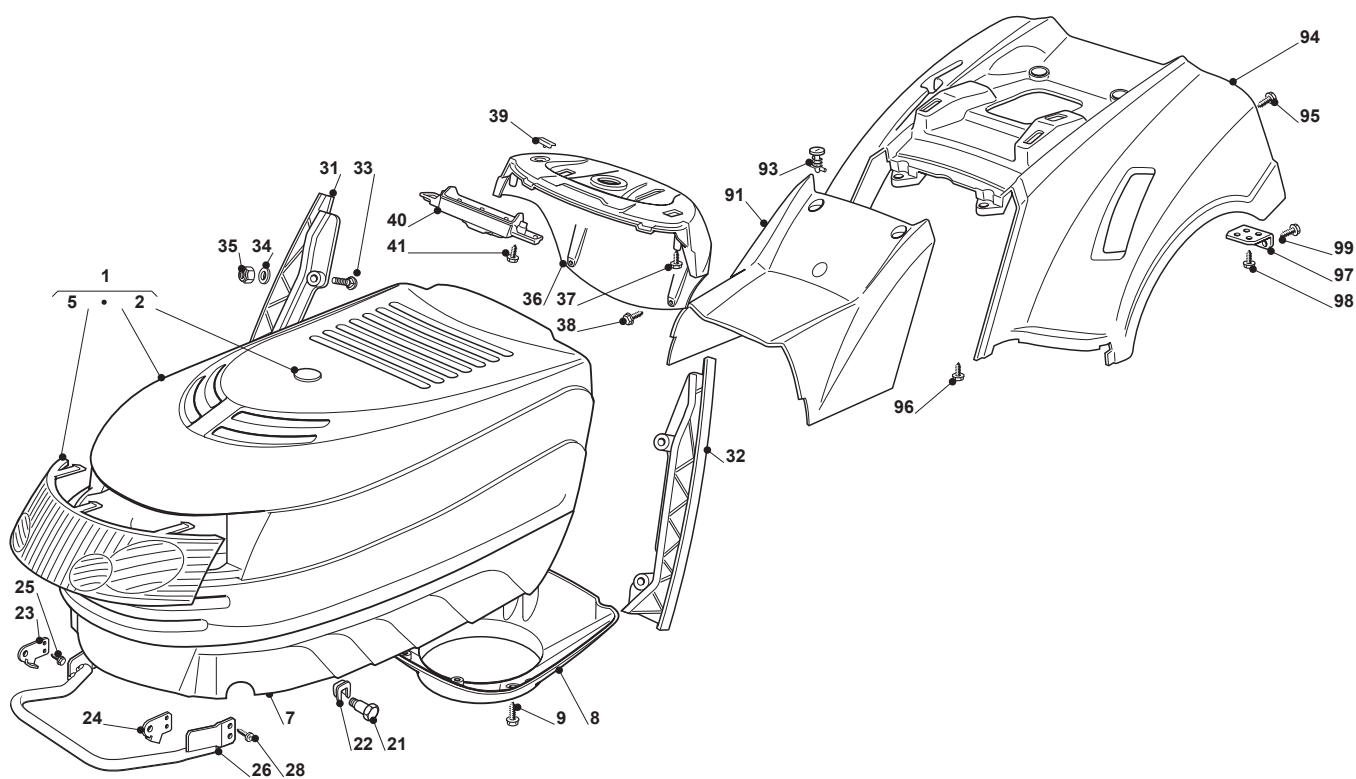

Body

In parts list notes identify as model with Mono Lights **NJTP**

POS	CODE	Q.TY	DESCRIPTION	DESCRIZIONE	DESCRIPTION	BESCHREIBUNG	NOTES
1	382076943/0	1	Upper Engine Hood Grey	Cofano Superiore Grigio	Capot Superieure Gris	Oberhaubesatz Grau	
2	325547183/0	1	Plate Grey	Piastrina Grigio	Plaquette Gris	Plättchen Grau	
5	125410859/0	1	Headlights Grill For Tcp	Mascherina Fari	Panneau Phares	Scheinwerferparabel Linke	
7	125076808/0	1	Lower Engine Hood	Cofano Inferiore	Capot inferieure	Unterhaubesatz	
8	325108024/0	1	Conveyor	Convogliatore	Convoyeur	Konveyor	used on models with Honda
8	325108028/0	1	Conveyor	Convogliatore	Convoyeur	Konveyor	used on models with GGP-B&S-Kohler
9	112728686/0	3	Screw	Vite	Vis	Schraube	
21	125510023/1	2	Pin	Perno	Pivot	Bolzen	
22	112436050/0	2	Plate	Plate	Plate	Plate	
23	325547089/1	1	Right Plate	Piastrina Destra	Plaquette Droit	Rechte Plättchen	
24	325547091/1	1	Left Plate	Piastrina Sinistra	Plaquette Gauche	Linke Platte	
25	112731580/0	4	Screw	Vite	Vis	Schraube	
26	382869033/0	1	Muffler Protection	Protezione Silenziatore	Protection Silencieux	Auspuffschutz	
28	112734995/0	4	Screw	Vite	Vis	Schraube	
31	325599012/0	1	Right Dashboard Support	Supp. Cruscotto Destro	Support Tableau Droit	Rechter Konsolehalter	
32	325599013/0	1	Left Dashboard Support	Supp. Cruscotto Sinistro	Support Tableau Gauche	Linker Konsolehalter	
33	112815221/0	4	Screw	Vite	Vis	Schraube	
34	112521330/0	4	Washer	Rondella	Rondelle	Scheibe	
35	112154510/0	4	Nut	Dado	Ecrou	Nuss	
36	325120188/2	1	Dashboard	Cruscotto	Console	Konsole	
37	112728440/0	2	Screw	Vite	Vis	Schraube	
38	112735402/0	2	Screw	Vite	Vis	Schraube	
39	125260000/0	2	Grommet	Gommino	Caoutchouc	Gummi	
40	325600074/0	1	Card Protection	Protezione Scheda	Protection De Carte	Karteschutz	
41	112735402/0	2	Screw	Vite	Vis	Schraube	
91	325110369/0	1	Cover, Grey	Coperchio Grigio	Deckel Grau	Couvercle Gris	
93	125580020/2	2	Pin	Perno	Pivot	Bolzen	
94	325110341/0	1	Grey Wheels Cover	Copertura Ruote Grigio	Couvre-Bac, Gris	Radenkappe Grau	
95	112735402/0	4	Screw	Vite	Vis	Schraube	
96	112735402/0	2	Screw	Vite	Vis	Schraube	
97	325755041/0	2	Bracket	Squadretta	Equerre-Support	Winkel	
98	112728686/0	4	Screw	Vite	Vis	Schraube	
99	112735110/0	2	Screw	Vite	Vis	Schraube	
99	112735110/0	2	Screw	Vite	Vis	Schraube