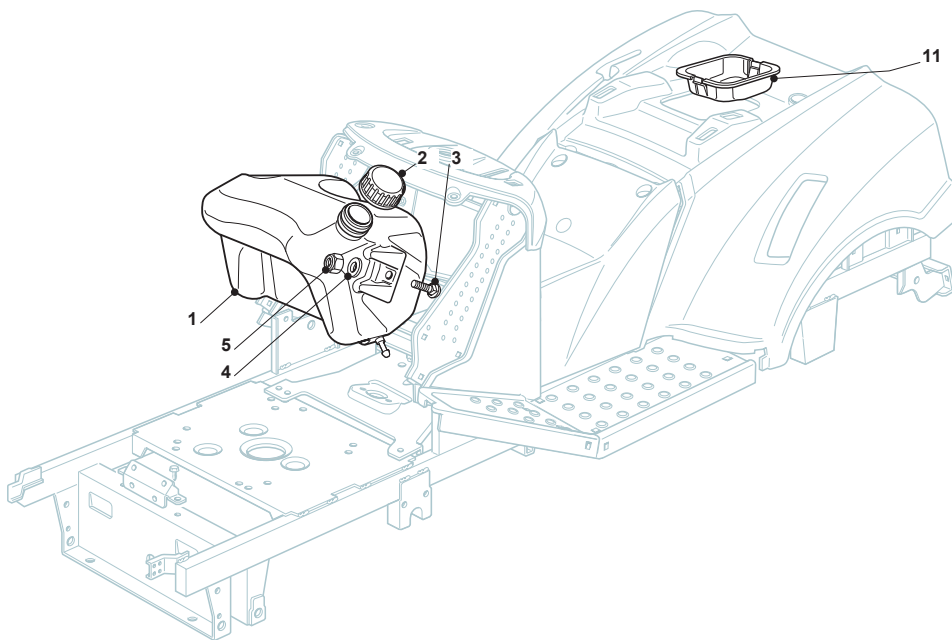

Tank 5,5 Lt

POS	CODE	Q.TY	DESCRIPTION	DESCRIZIONE	DESCRIPTION	BESCHREIBUNG	NOTES
1	325735128/0	1	Tank	Serbatoio	Réservoir à carburant	Treibstofftank	
2	125795000/0	1	Cap	Tappo	Bouchon	Stopfen	
2	125795000/1	1	Fuel Cap	Tappo Miscela	Bouhcon Mélange	Deckel Treibstoff	
3	112815210/0	2	Screw	Vite	Vis	Schraube	
4	325160039/0	2	Spacer	Distanziale	Entretoise	Distanzring	
5	112154510/0	2	Nut	Dado	Ecrou	Mutter	
11	325207176/0	1	Basin	Vaschetta	Cuvette	Wanne