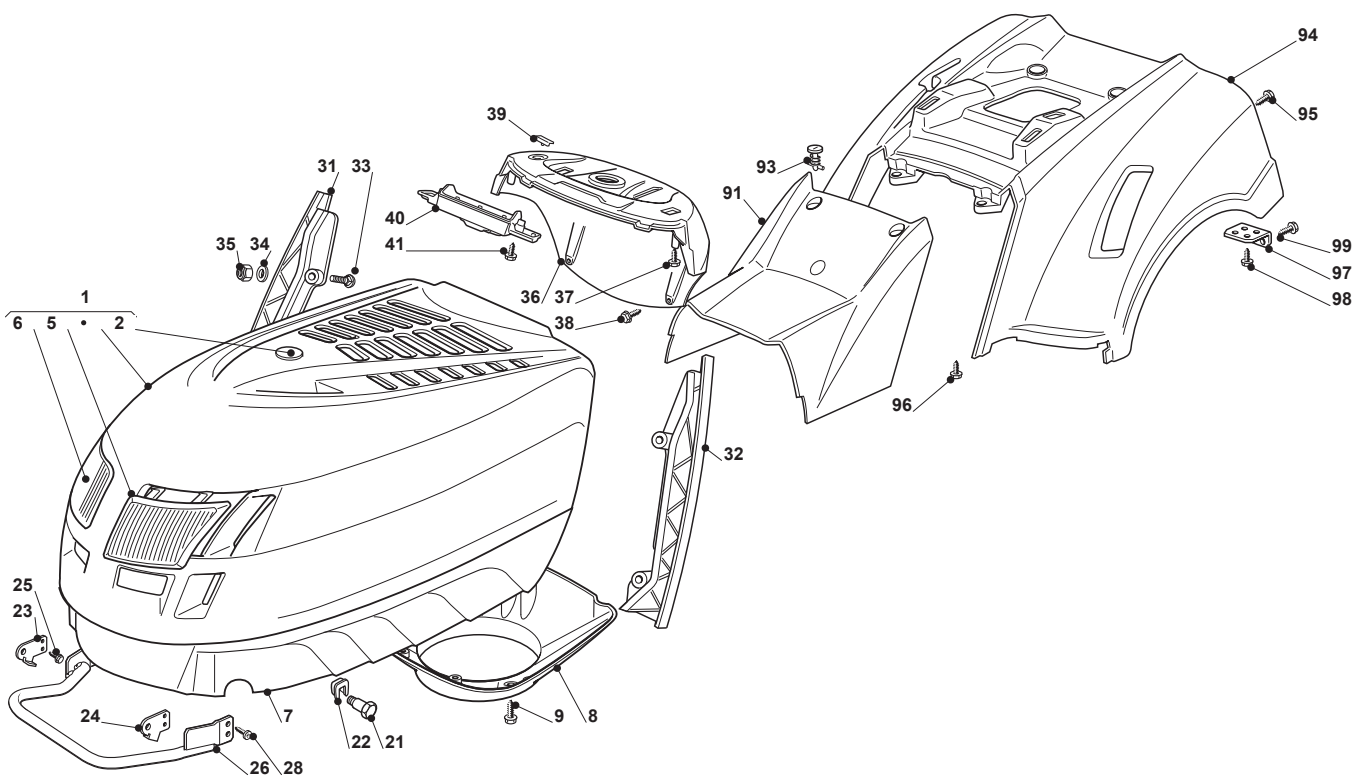

Body

In parts list notes identify as model with Two Lights **NJTP**

POS	CODE	Q.TY	DESCRIPTION	DESCRIZIONE	DESCRIPTION	BESCHREIBUNG	NOTES
1	382076841/3	1	Upper Engine Hood Red	Cofano Superiore Rosso	Capot Superieure Rouge	Oberhaubesatz Rot	
2	325547025/1	1	Plate Red	Piastrina Rossa	Plaquette Rouge	Plättchen Rot	
5	125410861/0	1	Left Grill	Mascherina Sinistra	Protection, Gauche	Linke Schutz	
6	125410860/0	1	Right Grill	Mascherina Destra	Protection, Droit	Rechte Schutz	
7	125076808/0	1	Lower Engine Hood	Cofano Inferiore	Capot Inferieure	Unterhaubesatz	
8	325108024/0	1	Conveyor	Convogliatore	Convoyeur	Konveyor	used on models with Honda
8	325108028/0	1	Conveyor	Convogliatore	Convoyeur	Konveyor	used on models with GGP-B&S-Kohler
9	112728686/0	3	Screw	Vite	Vis	Schraube	
21	125510023/1	2	Pin	Perno	Pivot	Bolzen	
22	112436050/0	2	Plate	Plate	Plate	Plate	
23	325547089/1	1	Right Plate	Piastrina Destra	Plaquette Droit	Rechte Plättchen	
24	325547091/1	1	Left Plate	Piastrina Sinistra	Plaquette Gauche	Linke Platte	
25	112731580/0	4	Screw	Vite	Vis	Schraube	
26	382869033/0	1	Muffler Protection	Protezione Silenziatore	Protection Silencieux	Auspuffschutz	
28	112734995/0	4	Screw	Vite	Vis	Schraube	
31	325599012/0	1	Right Dashboard Support	Supp. Cruscotto Destro	Support Tableau Droit	Rechter Konsolehalter	
32	325599013/0	1	Left Dashboard Support	Supp. Cruscotto Sinistro	Support Tableau Gauche	Linker Konsolehalter	
33	112815221/0	4	Screw	Vite	Vis	Schraube	
34	112521330/0	4	Washer	Rondella	Rondelle	Scheibe	
35	112154510/0	4	Nut	Dado	Ecrou	Nuss	
36	325120188/2	1	Dashboard	Cruscotto	Console	Konsole	
37	112728440/0	2	Screw	Vite	Vis	Schraube	
38	112735402/0	2	Screw	Vite	Vis	Schraube	
39	125260000/0	2	Grommet	Gommino	Caoutchouc	Gummi	
40	325600074/0	1	Card Protection	Protezione Scheda	Protection De Carte	Karteschutz	
41	112735402/0	2	Screw	Vite	Vis	Schraube	
91	325110363/0	1	Cover, Red	Capottina Rossa	Capot Rouge	Haube Rot	
93	125580020/2	2	Pin	Perno	Pivot	Bolzen	
94	325110322/0	1	Red Wheels Cover	Copertura Ruote Rosso	Couvre Roues Rouge	Radenkappe Rot	
95	112735402/0	4	Screw	Vite	Vis	Schraube	
96	112735402/0	2	Screw	Vite	Vis	Schraube	
97	325755041/0	2	Bracket	Squadretta	Equerre-Support	Winkel	
98	112728686/0	4	Screw	Vite	Vis	Schraube	
99	112735110/0	2	Screw	Vite	Vis	Schraube