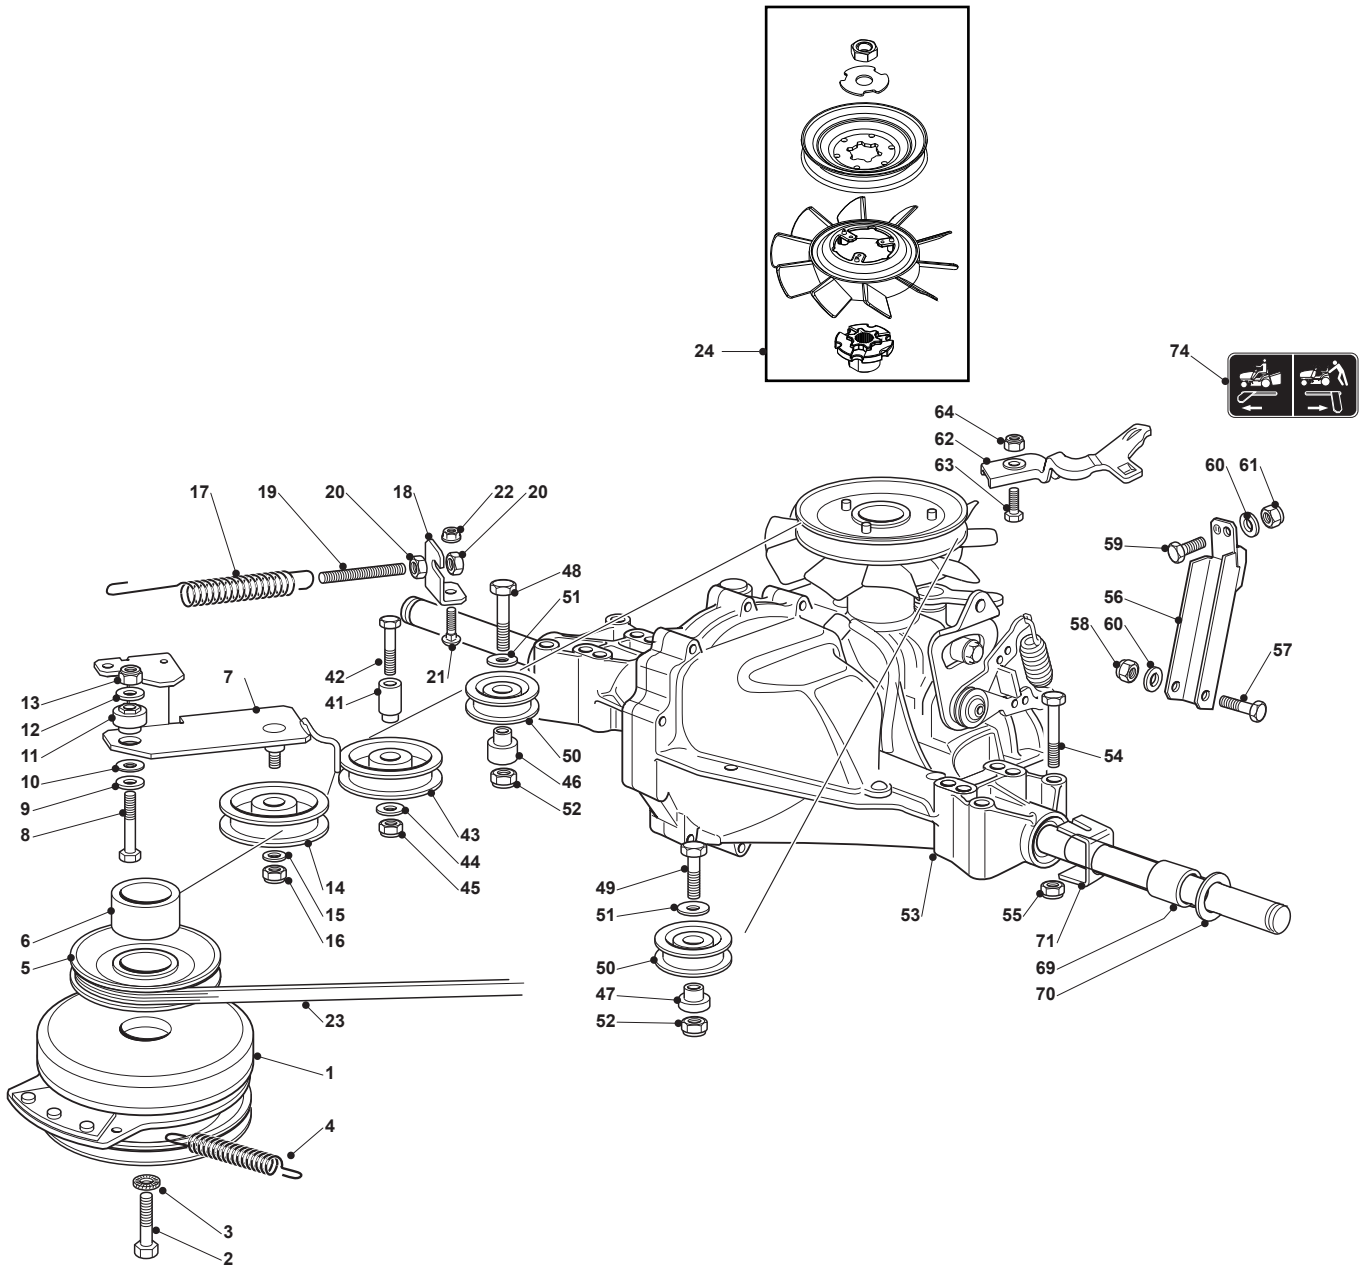

Hydro-Gear Transmission

POS	CODE	Q.TY	DESCRIPTION	DESCRIZIONE	DESCRIPTION	BESCHREIBUNG	NOTES
1	118399063/0	1	Clutch Assy	Ass. Frizione	Friction	Set Kupplung	
2	112737320/0	1	Screw	Vite	Vis	Schraube	
3	112543000/0	1	Washer	Rondella	Rondelle	Scheibe	
4	122430216/0	1	Tension Spring	Tension Spring	Tension Spring	Tension Spring	
5	125601577/0	1	Pulley	Puleggia	Poulie	Riemenscheibe	
6	125160021/0	1	Spacer	Distanziale	Entretoise	Distanzring	
7	382318217/0	1	Lever	Leva	Levier	Hebel	
8	112691115/0	1	Screw	Vite	Vis	Schraube	
9	112523060/0	1	Washer	Rondella	Rondelle	Scheibe	
10	327670055/0	1	Antifriction Washer	Rondella Antifrizione	Rondelle Antifriction	Antifriction Scheibe	
11	125510087/0	1	Pin	Perno	Pivot	Bolzen	
12	112523060/0	1	Washer	Rondella	Rondelle	Scheibe	
13	112155000/0	1	Nut	Dado	Ecrou	Nuss	
14	125601554/0	1	Pulley	Puleggia	Poulie	Riemenscheibe	
15	112523060/0	1	Washer	Rondella	Rondelle	Scheibe	
16	112155000/0	1	Nut	Dado	Ecrou	Nuss	
17	125430260/0	1	Spring	Molla	Ressort	Feder	
18	325755049/0	1	Bracket	Bracket	Bracket	Bracket	
19	125840005/0	1	Tie Rod	Tie Rod	Tie Rod	Tie Rod	
20	112293200/0	2	Nut	Dado	Ecrou	Nuss	
21	112818690/0	1	Screw	Vite	Vis	Schraube	
22	112293201/0	1	Nut	Dado	Ecrou	Nuss	
23	135062013/0	1	Belt	Cinghia	Courroie	Riemen	
24	118802723/0	1	Fan Kit	Kit Ventola	Fan Kit	Fan Kit	
41	125510100/0	1	Pin	Perno	Pivot	Bolzen	
42	112691800/0	1	Screw	Vite	Vis	Schraube	
43	125601555/0	1	Pulley	Puleggia	Poulie	Riemenscheibe	
44	112523060/0	1	Washer	Rondella	Rondelle	Scheibe	
45	112155000/0	1	Nut	Dado	Ecrou	Nuss	
46	125160024/2	1	Right Spacer	Distanziale Destro	Entretoise Droit	Rechter Entfernungsstück	
47	125160030/2	1	Left Spacer	Distanziale Sinistro	Entretoise Gauche	Linker Entfernungsstück	
48	112691400/0	1	Screw	Vite	Vis	Schraube	
49	112691115/0	1	Screw	Vite	Vis	Schraube	
50	125601588/0	2	Pulley	Puleggia	Poulie	Riemenscheibe	
51	122671653/0	2	Washer	Rondella	Rondelle	Scheibe	
52	112155000/0	2	Nut	Dado	Ecrou	Nuss	
53	118400919/2	1	Rear Axle	Asse Posteriore	Axe Arriere	Hinterachse	
54	112691600/0	4	Screw	Vite	Vis	Schraube	
55	112154210/0	4	Nut	Dado	Ecrou	Nuss	
56	382785199/0	1	Support	Support	Support	Support	
57	112691700/0	1	Screw	Vite	Vis	Schraube	
58	112155000/0	1	Nut	Dado	Ecrou	Nuss	
59	112793701/0	1	Screw	Vite	Vis	Schraube	
60	112523060/0	2	Washer	Rondella	Rondelle	Scheibe	
61	112155000/0	1	Nut	Dado	Ecrou	Nuss	
62	325318253/0	1	Lever	Leva	Levier	Hebel	
63	112791213/1	1	Screw	Vite	Vis	Schraube	
64	112154210/0	1	Nut	Dado	Ecrou	Nuss	
69	125160058/0	2	Spacer	Distanziale	Entretoise	Distanzring	
70	125670005/1	2	Washer	Rondella	Rondelle	Scheibe	
71	325670025/0	2	Washer	Rondella	Rondelle	Scheibe	
74	114361451/0	1	Etichetta	Etiquette	Etikett	Label