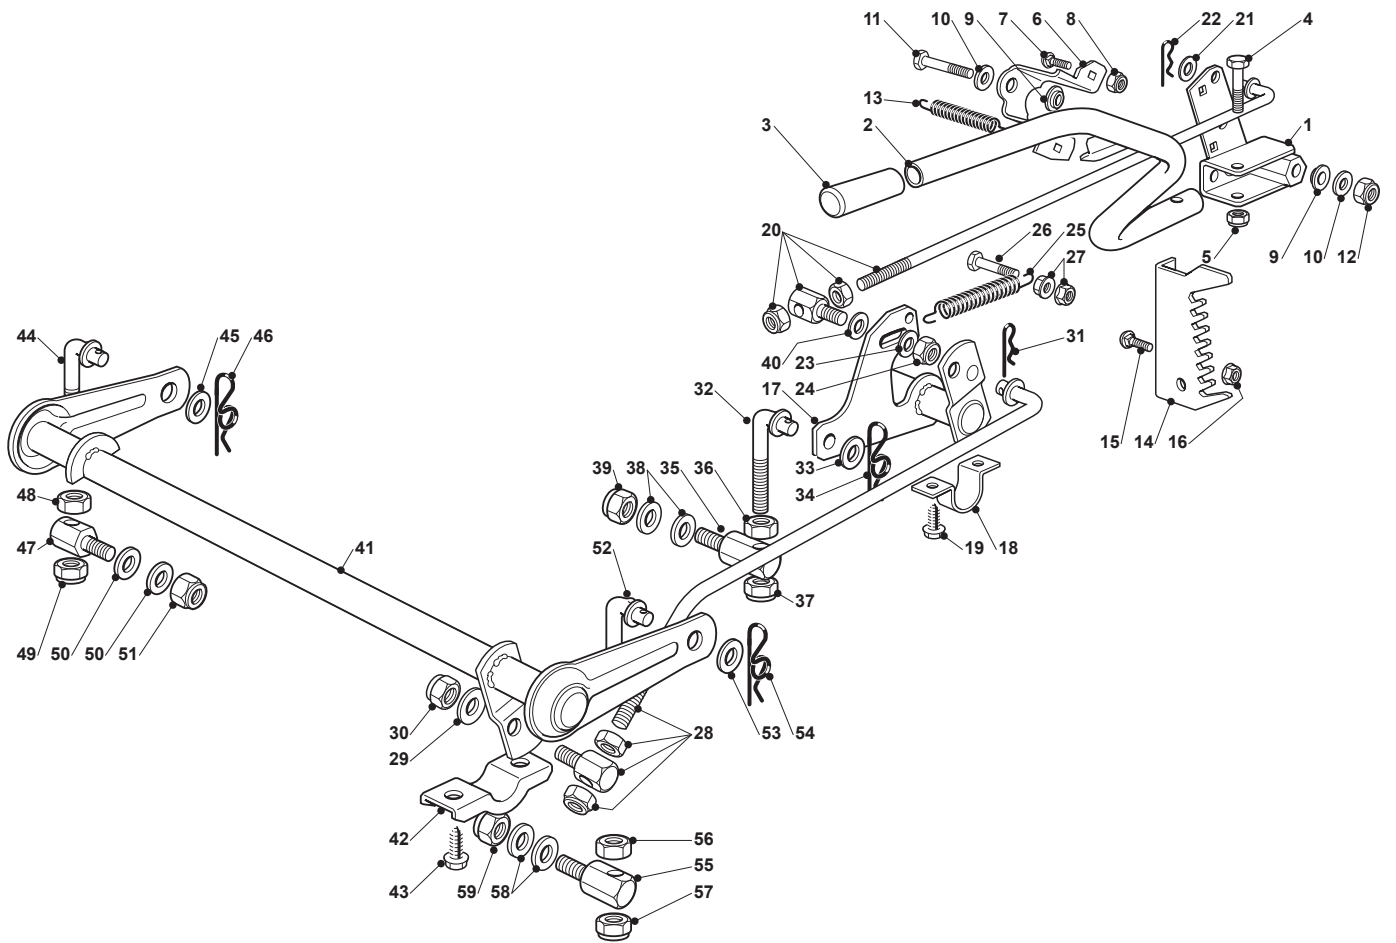

Cutting Plate Lifting							
POS	CODE	Q.TY	DESCRIPTION	DESCRIZIONE	DESCRIPTION	BESCHREIBUNG	NOTES
1	382774249/0	1	Clamp	Staffa	Etrier	Bride	
2	382318219/1	1	Lever	Leva	Levier	Hebel	
3	325394535/0	1	Knob	Knob	Knob	Knob	
4	112674700/0	1	Screw	Vite	Vis	Schraube	
5	112154510/0	1	Nut	Dado	Ecrou	Nuss	
6	325650113/0	1	Plate	Plate	Plate	Plate	
7	112818690/0	2	Screw	Vite	Vis	Schraube	
8	112155000/0	2	Nut	Dado	Ecrou	Nuss	
9	122041980/0	2	Bushing	Bushing	Bushing	Bushing	
10	112523060/0	2	Washer	Rondella	Rondelle	Scheibe	
11	112691600/0	1	Screw	Vite	Vis	Schraube	
12	112155000/0	1	Nut	Dado	Ecrou	Nuss	
13	125430259/0	1	Spring	Molla	Ressort	Feder	
14	325735511/0	1	Sector	Sector	Sector	Sector	
15	112818690/0	2	Screw	Vite	Vis	Schraube	
16	112293201/0	2	Nut	Dado	Ecrou	Nuss	
17	382000387/0	1	Axle	Asse Avanzamento	Axe	Achse	
18	325547041/1	2	Plate	Plate	Plate	Plate	
19	112731580/0	4	Screw	Vite	Vis	Schraube	
20	382000618/0	1	Rod	Asta	Tige	Stange	
21	325670011/0	1	Antifriction Washer	Antifriction Washer	Antifriction Scheibe	Rondella Antifrizione	
22	124487998/0	1	Cotter Pin	Copiglia	Goupille	Split	
23	112523040/0	1	Washer	Rondella	Rondelle	Scheibe	
24	112154210/0	1	Nut	Dado	Ecrou	Nuss	
25	122446402/1	1	Spring	Molla	Ressort	Feder	
26	112792410/0	1	Screw	Vite	Vis	Schraube	
27	112292102/0	2	Nut	Dado	Ecrou	Nuss	
28	382000537/0	1	Connecting Rod	Asta Collegamento	Tige De Connexion	Verbindungsstab	
29	325670008/1	2	Washer	Rondella	Rondelle	Scheibe	
30	112156602/0	1	Nut	Dado	Ecrou	Nuss	
31	124487998/0	1	Cotter Pin	Copiglia	Goupille	Split	
32	125840025/0	1	Tie Rod	Tie Rod	Tie Rod	Tie Rod	
33	325670008/1	1	Washer	Rondella	Rondelle	Scheibe	
34	124487998/0	1	Cotter Pin	Copiglia	Goupille	Split	
35	125510090/0	1	Pin	Perno	Pivot	Bolzen	
36	112295200/0	1	Nut	Dado	Ecrou	Nuss	
37	112156602/0	1	Nut	Dado	Ecrou	Nuss	
38	325670008/1	2	Washer	Rondella	Rondelle	Scheibe	
39	112156602/0	1	Nut	Dado	Ecrou	Nuss	
40	112521360/0	2	Washer	Rondella	Rondelle	Scheibe	
41	382000385/0	1	Axle	Asse Avanzamento	Axe	Achse	
42	327546015/1	2	Plate	Plate	Plate	Plate	
43	112731350/0	4	Screw	Vite	Vis	Schraube	
44	125840024/0	1	Tie Rod	Tie Rod	Tie Rod	Tie Rod	
45	325670008/1	1	Washer	Rondella	Rondelle	Scheibe	
46	124487998/0	1	Cotter Pin	Copiglia	Goupille	Split	
47	125510098/0	1	Pin	Perno	Pivot	Bolzen	
48	112295200/0	1	Nut	Dado	Ecrou	Nuss	
49	112156602/0	1	Nut	Dado	Ecrou	Nuss	
50	325670008/1	2	Washer	Rondella	Rondelle	Scheibe	
51	112156602/0	1	Nut	Dado	Ecrou	Nuss	
52	125840025/0	1	Tie Rod	Tie Rod	Tie Rod	Tie Rod	
53	325670008/1	1	Washer	Rondella	Rondelle	Scheibe	
54	124487998/0	1	Cotter Pin	Copiglia	Goupille	Split	
55	125510090/0	1	Pin	Perno	Pivot	Bolzen	
56	112295200/0	1	Nut	Dado	Ecrou	Nuss	
57	112156602/0	1	Nut	Dado	Ecrou	Nuss	
58	325670008/1	2	Washer	Rondella	Rondelle	Scheibe	
59	112156602/0	1	Nut	Dado	Ecrou	Nuss