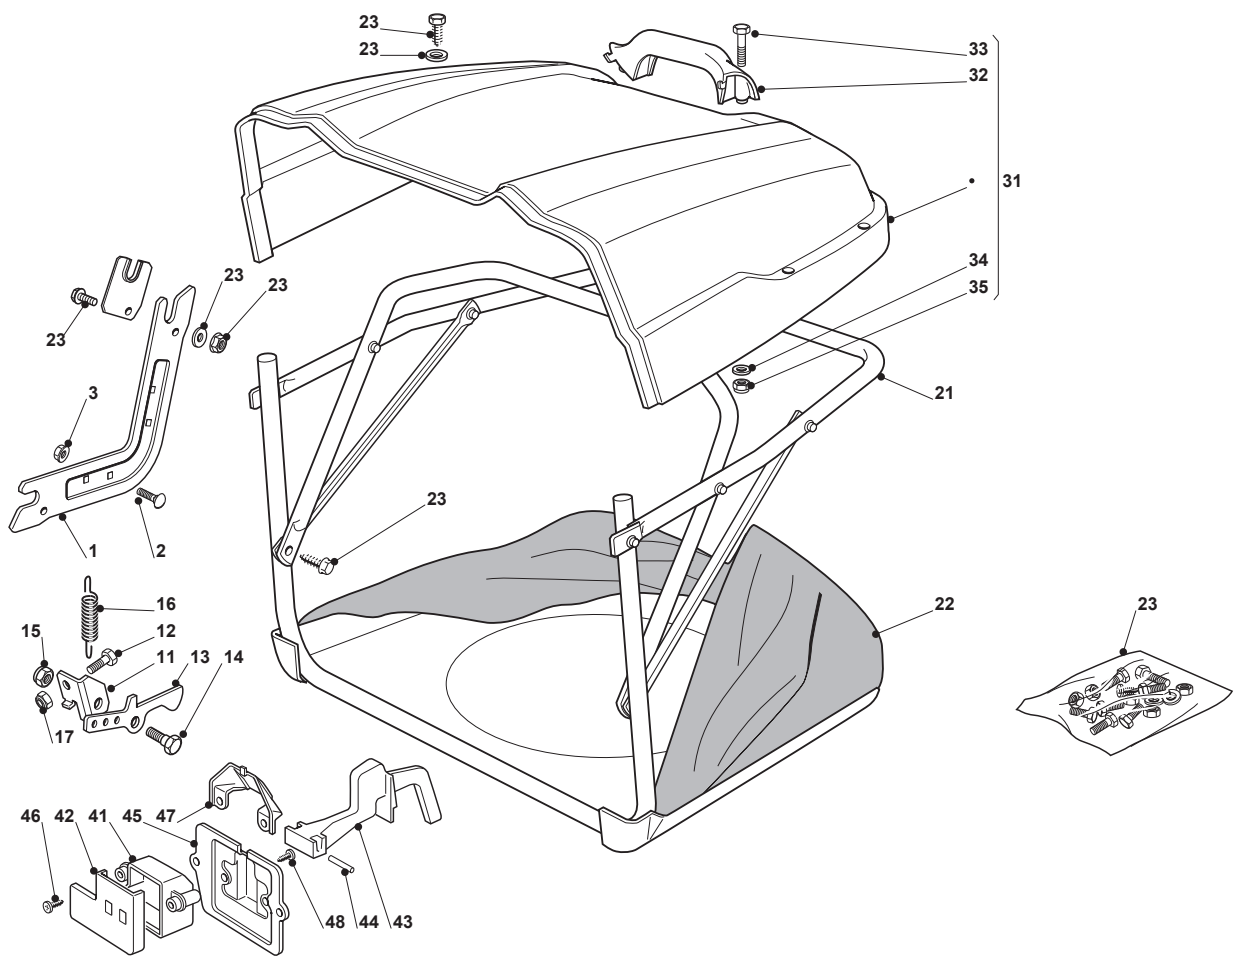

Grasscatcher LE							
POS	CODE	Q.TY	DESCRIPTION	DESCRIZIONE	DESCRIPTION	BESCHREIBUNG	NOTES
1	325785275/0	2	Support	Supporto	Support	Halter	
2	112293201/0	4	Nut	Dado	Ecrou	Nuss	
3	112818690/0	4	Screw	Vite	Vis	Schraube	
11	325755031/1	1	Bracket	Staffa	Etrier	Bride	
12	112789000/0	1	Screw	Vite	Vis	Schraube	
13	325774315/1	1	Bracket	Staffa	Etrier	Bride	
14	125510080/1	1	Pin	Perno	Pivot	Bolzen	
15	112292102/0	1	Nut	Dado	Ecrou	Nuss	
16	122450432/0	1	Spring	Molla	Ressort	Feder	
17	112154330/0	1	Low Self-Locking Nut	Dado Autobloccante	Écrou auto-bloquant	Selbstsichernde Mutter	
21	382800110/0	1	Front Frame	Telaio Bocca Sacco	Chassis Avant	Vorderrahmen	
22	182105974/0	1	Grasscatcher	Confezione Sacco	Bac	Sack	
23	382180120/0	1	Screw	Vite	Vis	Schraube	
31	382110273/0	1	Black Grass-Catcher Cover	Copertura Sacco Nero	Couvre-Bac Noir	Sackkappe Schwarz	
31	382110273/1	1	Black Grass-Catcher Cover	Copertura Sacco Nero	Couvre-Bac Noir	Sackkappe Schwarz	
32	127394000/0	1	Handle	Handle	Handle	Handle	
33	112789020/0	2	Screw	Vite	Vis	Schraube	
34	112523020/0	2	Washer	Rondella	Rondelle	Scheibe	
35	112154330/0	2	Low Self-Locking Nut	Dado Autobloccante	Écrou auto-bloquant	Selbstsichernde Mutter	
41	125600041/0	1	Grassc.Full Micro Protection Tcj-F	Grassc.Full Micro Protection Tcj-F	Grassc.Full Micro Protection Tcj-F	Grassc.Full Micro Protection Tcj-F	
42	125600042/0	1	Micro Protection	Protezione Micro	Protection Micro	Schutz	
43	125318124/0	1	Full Grassc. Microswitch Cover	Leva Comando Micro	Levier Microint.	Kontaktgeber Vollkorb	
44	112400030/0	1	Pin	Perno	Pivot	Bolzen	
45	325785272/0	1	Micro Protection	Protezione Micro	Protection Micro	Schutz	
46	112728510/0	1	Screw	Vite	Vis	Schraube	
47	125600048/0	1	Micro Protection	Protezione Micro	Protection Micro	Schutz	
48	112735110/0	2	Screw	Vite	Vis	Schraube