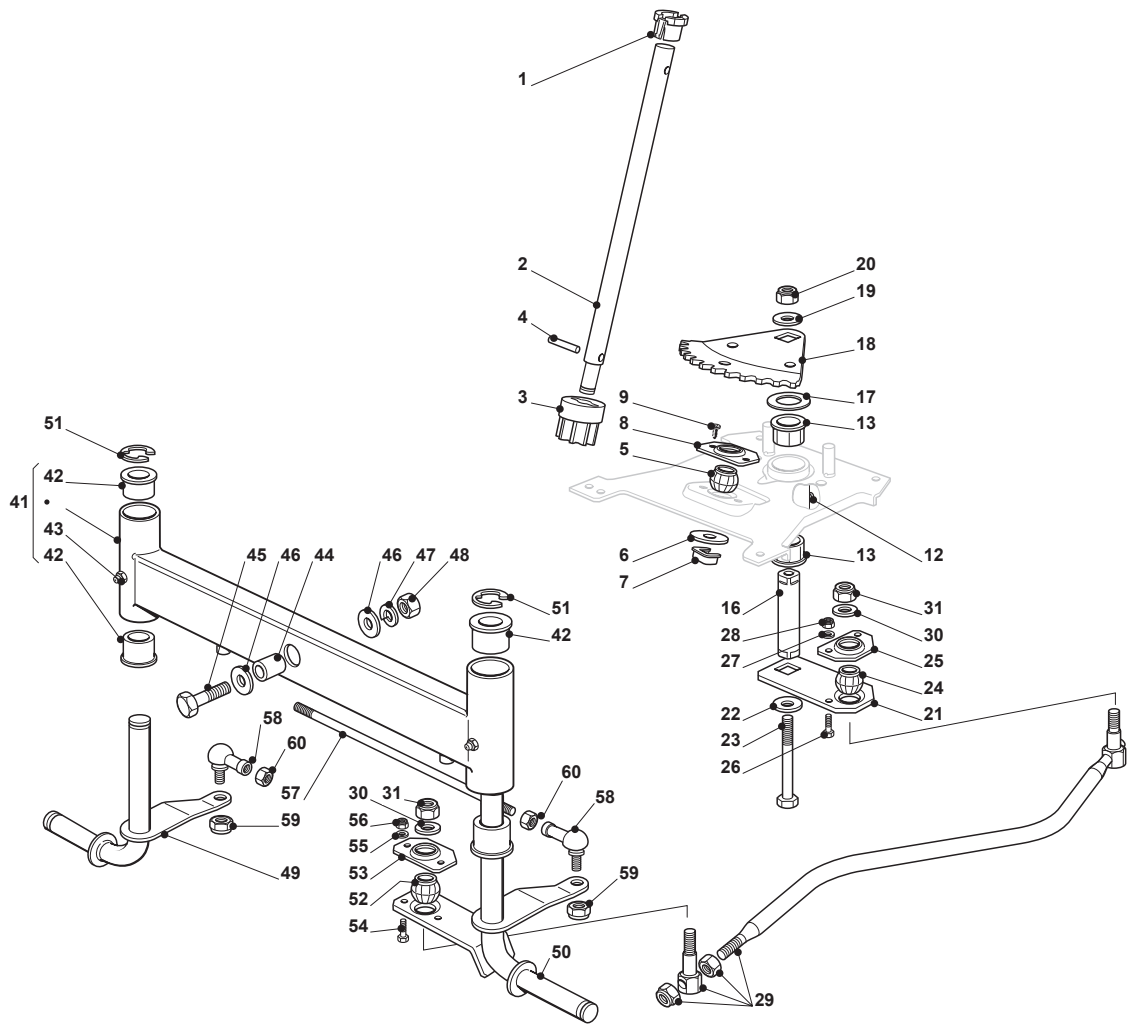

Steering 15"

POS	CODE	Q.TY	DESCRIPTION	DESCRIZIONE	DESCRIPTION	BESCHREIBUNG	NOTES
1	325038004/0	1	Bush	Boccola	Douille	Büchse	
2	125520006/1	1	Steering Column	Piantone Sterzo	Tube De Direction	Lenkungsaeule	
3	127570050/0	1	Pinion	Pignone	Pignon	Ritzel	
4	112622650/0	1	Pin	Spina	Goupille	Stift	
5	325743000/0	1	Joint Tc/Junior	Snodo	Joint	Gelenk	
6	112521370/0	1	Washer	Rondella	Rondelle	Scheibe	
7	112436030/0	1	Plate	Piastrina	Plaquette	Plattechchen	
8	325785213/1	1	Support	Supporto	Support	Halter	
9	112729601/1	2	Screw	Vite	Vis	Schraube	
12	112379511/0	1	Grease Dispenser	Ingrassatore	Graisiseur	Fettbüchse	
13	325040624/0	2	Bushing	Bussola	Douille	Büchse	
16	125510092/0	1	Pin	Perno	Pivot	Bolzen	
17	125670019/0	1	Washer	Rosetta	Rondelle	Scheibe	
18	325735513/0	1	Steering Shaft	Settore Sterzo	Secteur Direction	Lenkkranz	
19	112523080/0	1	Washer	Rosetta	Rondelle	Scheibe	
20	112155020/0	1	Nut	Dado	Ecrou	Mutter	
21	325318205/0	1	Lever	Leva	Levier	Hebel	
22	112523080/0	1	Washer	Rosetta	Rondelle	Scheibe	
23	112794985/0	1	Screw	Vite	Vis	Schraube	
24	325743000/0	1	Joint Tc/Junior	Snodo	Joint	Gelenk	
25	325785213/1	1	Support	Supporto	Support	Halter	
26	112791213/1	2	Screw	Vite	Vis	Schraube	
27	112521330/0	2	Washer	Rosetta	Rondelle	Scheibe	
28	112154510/0	2	Nut	Dado	Écrou	Mutter	
29	382000539/1	1	Steering Rod	Asta Comando Sterzo	Levier Barre De Direction	Lenkungsstab	
30	112523070/0	2	Washer	Rondella	Rondelle	Scheibe	
31	112155010/0	2	Nut	Dado	Écrou	Mutter	
41	382034024/1	1	Equalizer W/ Bush And Lubricator	Bilanciere Con Boccola Ed Ingrassatore	Balancier Avec Douille Et Graisseur	Kipphebel Mit Büchse Und Fettbüchse	
42	125034002/1	4	Bush	Boccola	Douille	Büchse	
43	112379511/0	2	Grease Dispenser	Ingrassatore	Graisiseur	Fettbüchse	
44	125160016/0	1	Equalizer Spacer	Distanziale	Entretoise	Entfernungsstück	
45	112692695/0	1	Screw	Vite	Vis	Schraube	
46	112523100/0	2	Washer	Rondella	Rondelle	Scheibe	
47	112587100/0	1	Grower	Grower	Grower	Grower	
48	112295300/0	1	Nut	Dado	Ecrou	Mutter	
49	382230363/0	1	Right Stub Axle	Fusello Destro	Fuseau Droit	Rechter Achsschenkel	
50	382230365/0	1	Left Stub Axle	Fusello Sinistro	Fuseau Gauche	Linker Achsschenkel	
51	112001000/0	2	Benzing Ring	Anello Benzing	Anneau Benzing	Ring Benzing	
52	325743000/0	1	Joint Tc/Junior	Snodo	Joint	Gelenk	
53	325785213/1	1	Support	Supporto	Support	Halter	
54	112791213/1	2	Screw	Vite	Vis	Schraube	
55	112521330/0	2	Washer	Rosetta	Rondelle	Scheibe	
56	112154510/0	2	Nut	Dado	Écrou	Mutter	
57	125840023/0	1	Tie Rod	Tirante Colleg. Fuselli	Tirant	Spannstange	
58	122746609/0	2	Joint	Snodo	Joint	Gelenk	
59	112156602/0	2	Nut	Dado	Écrou	Mutter	
60	112295201/0	2	Nut	Dado	Ecrou	Mutter