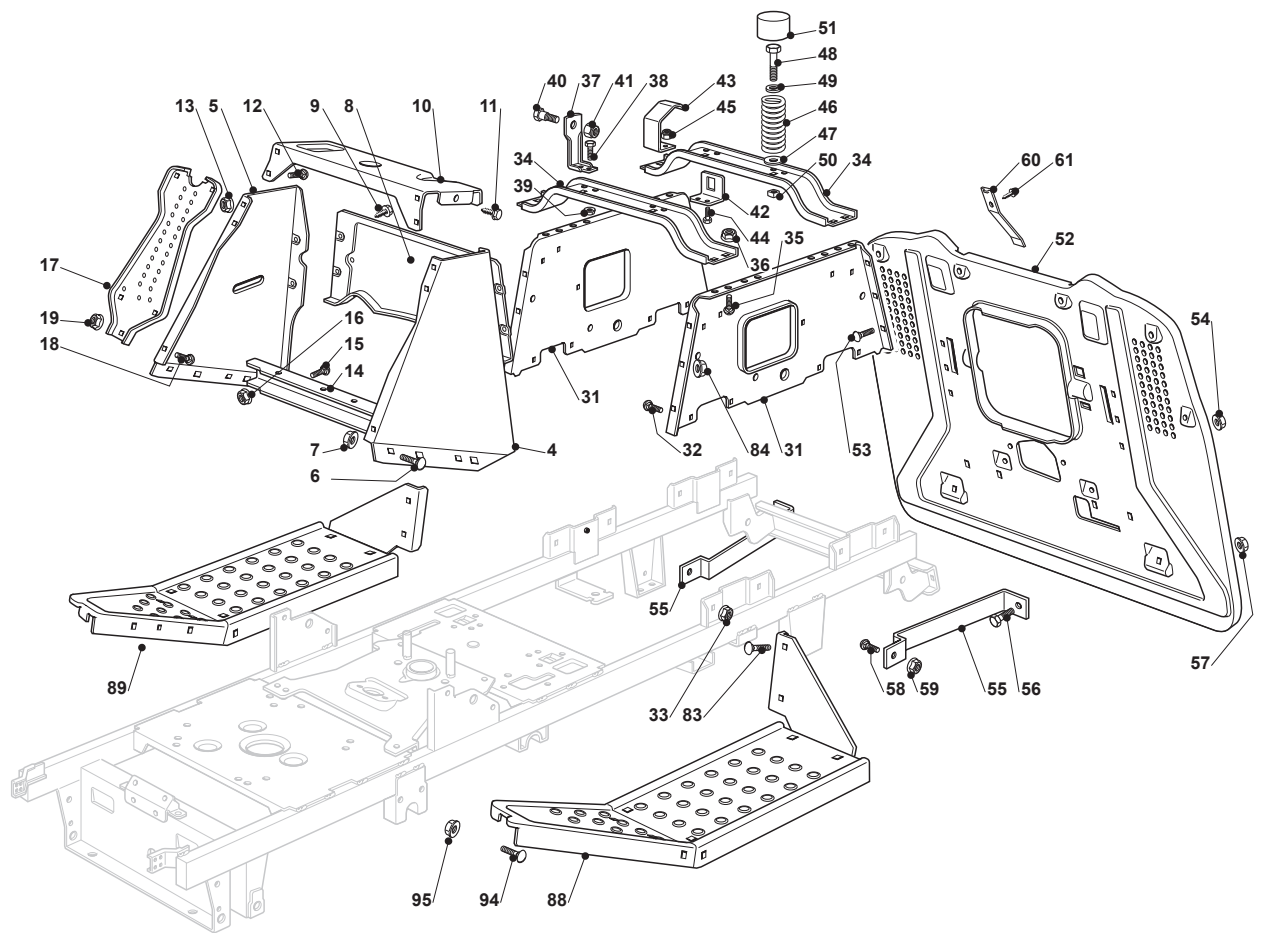

THIS INFORMATION IS NOT INTENDED FOR SALE OR RESALE, AND THIS NOTICE MUST REMAIN ON ALL COPIES.

GLOBAL GARDEN PRODUCTS

Chassis

High Version

POS	CODE	Q.TY	DESCRIPTION	DESCRIZIONE	DESCRIPTION	BESCHREIBUNG	NOTES
2	382774253/0	1	Clamp	Staffa	Etrier	Bride	
3	112735121/0	4	Screw	Vite	Vis	Schraube	
4	325785243/1	1	Left Dashboard Support	Supp. Cruscotto Sinistro	Support Tableau Gauche	Linker Konsolehalter	
5	325785245/0	1	Right Dashboard Support	Supp. Cruscotto Destro	Support Tableau Droit	Rechter Konsolehalter	
6	112818690/0	4	Screw	Vite	Vis	Schraube	
7	112293201/0	4	Nut	Dado	Ecrou	Mutter	
8	382785151/1	1	Rear Dashboard Support	Supp. Cruscotto Posteriore	Support Tableau Arriere	Konsole Hinterrad	
9	112735110/0	4	Screw	Vite	Vis	Schraube	
10	325785255/0	1	Central Dashboard Support	Supporto Cruscotto	Support Tableau Centr.	Zentr. Konsole Halter	
11	112735110/0	2	Screw	Vite	Vis	Schraube	
12	112815200/0	4	Screw	Vite	Vis	Schraube	
13	112292102/0	4	Nut	Dado	Ecrou	Mutter	
14	325785241/0	1	Support	Supporto	Support	Halter	
15	112815200/0	2	Screw	Vite	Vis	Schraube	
16	112292102/0	2	Nut	Dado	Ecrou	Mutter	
17	382785153/1	2	Front Dashboard Support	Supp. Cruscotto Anteriore	Support Tableau Avant	Konsole Vorderrad	
18	112815200/0	2	Screw	Vite	Vis	Schraube	
19	112292102/0	2	Nut	Dado	Ecrou	Mutter	
31	325785249/0	2	Seat Support	Seat Support	Seat Support	Seat Support	
32	112815200/0	8	Screw	Vite	Vis	Schraube	
33	112292102/0	8	Nut	Dado	Ecrou	Mutter	
34	325785257/1	2	Seat Support	Seat Support	Seat Support	Seat Support	
35	112818690/0	8	Screw	Vite	Vis	Schraube	
36	112293201/0	8	Nut	Dado	Ecrou	Mutter	
37	325755039/0	2	Bracket	Staffa	Etrier	Bride	
38	112792611/0	4	Screw	Vite	Vis	Schraube	
39	112293201/0	4	Nut	Dado	Ecrou	Mutter	
40	122524970/2	2	Fulcrum Pin	Fulcrum Pin	Fulcrum Pin	Fulcrum Pin	
41	112155010/0	2	Self-Locking Nut	Dado Autobloccante	Écrou auto-bloquant	Selbstsichernde Mutter	
42	325755043/0	1	Bracket	Staffa	Etrier	Bride	
43	325430253/0	1	Spring	Molla	Ressort	Feder	
44	112789000/0	2	Screw	Vite	Vis	Schraube	
45	112154330/0	2	Low Self-Locking Nut	Dado Autobloccante	Écrou auto-bloquant	Selbstsichernde Mutter	
46	125430257/0	2	Spring	Molla	Ressort	Feder	
47	112523070/0	2	Washer	Rosetta	Rondelle	Scheibe	
48	112760515/0	2	Screw	Vite	Vis	Schraube	
49	122671653/0	2	Washer	Rosetta	Rondelle	Scheibe	
50	112360425/0	2	Nut	Dado	Ecrou	Mutter	
51	325122000/2	2	Spring	Molla	Ressort	Feder	
52	382547041/0	1	Plate	Piastra	Plaque	Platte	
53	112792611/0	6	Screw	Vite	Vis	Schraube	
54	112293201/0	6	Nut	Dado	Ecrou	Mutter	
55	325650119/0	2	Plate Stiffening	Plate Stiffening	Plate Stiffening	Plate Stiffening	
56	112792611/0	2	Screw	Vite	Vis	Schraube	
57	112293201/0	2	Nut	Dado	Ecrou	Mutter	
58	112818690/0	2	Screw	Vite	Vis	Schraube	
59	112293201/0	2	Nut	Dado	Ecrou	Mutter	
60	127430554/0	1	Spring	Molla	Ressort	Feder	
61	112735110/0	1	Screw	Vite	Vis	Schraube	
83	112792611/0	4	Screw	Vite	Vis	Schraube	
84	112293201/0	4	Nut	Dado	Ecrou	Mutter	
94	112815200/0	4	Screw	Vite	Vis	Schraube	
95	112292102/0	4	Nut	Dado	Ecrou	Mutter	
102	382510083/0	1	Left Footboard Support	Supporto Pedana Sinistra	Support Marchepied Gauche	Linke Fussbretthalter	
103	382510081/0	1	Right Footboard Support	Supporto Pedana Destra	Marchepied Droit Support	Rechte Fussbretthalter	
104	325110327/0	1	Left Footboard Cover	Copripedana Sinistra	Couvre Marchepied Gauche	Linke Fussbrettdeckel	
105	325110326/0	1	Right Footboard Cover	Copripedana Destra	Couvre Marchepied Droit	Rechte Fussbrettdeckel	