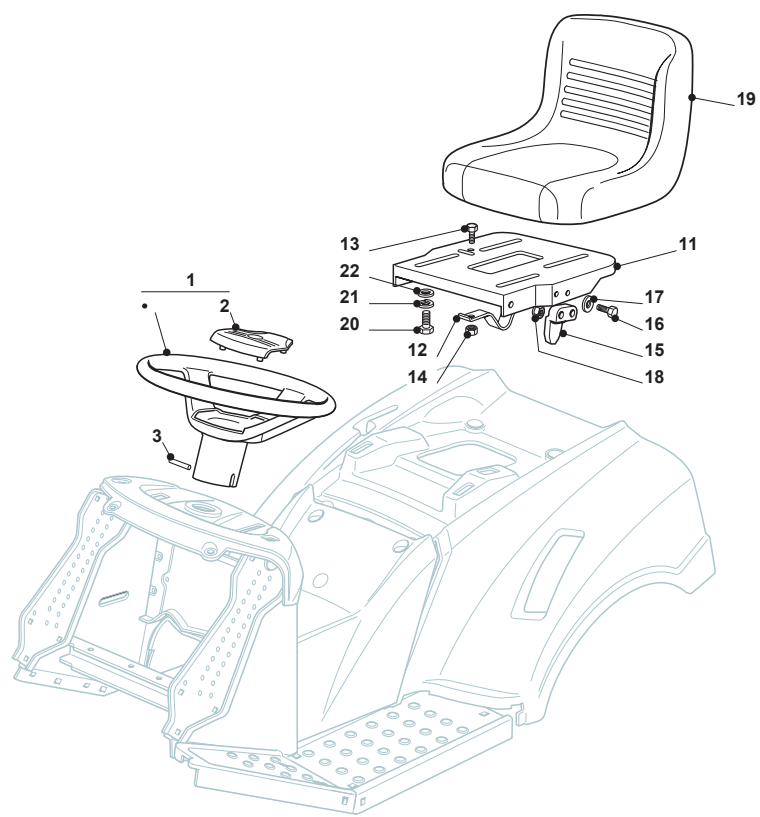

Seat & Steering Wheel							
POS	CODE	Q.TY	DESCRIPTION	DESCRIZIONE	DESCRIPTION	BESCHREIBUNG	NOTES
1	125961216/0	1	Steering Wheel	Volante	Volant	Lenkrad	
2	325580501/0	1	Cap	Tappo	Bouchon	Stopfen	
3	112620299/0	1	Elastic Pin	Spina Elastica	Goupille	Stift	
11	325547033/1	1	Seat Plate	Seat Plate	Seat Plate	Seat Plate	
12	125430223/2	1	Spring	Molla	Ressort	Feder	
13	112789000/0	1	Screw	Vite	Vis	Schraube	
14	112154330/0	1	Low Self-Locking Nut	Dado Autobloccante	Écrou auto-bloquant	Selbstsichernde Mutter	
15	327063021/1	1	Cam	Cam	Cam	Cam	
16	112789100/0	2	Screw	Vite	Vis	Schraube	
17	112523020/0	2	Washer	Rondella	Rondelle	Scheibe	
18	112154330/0	2	Low Self-Locking Nut	Dado Autobloccante	Écrou auto-bloquant	Selbstsichernde Mutter	
19	125722471/0	1	Seat	Sedile	Siege	Sitz	
20	112793101/0	4	Screw	Vite	Vis	Schraube	
21	112583500/0	4	Grower	Grower	Grower	Federring	
22	112523060/0	4	Washer	Rondella	Rondelle	Scheibe