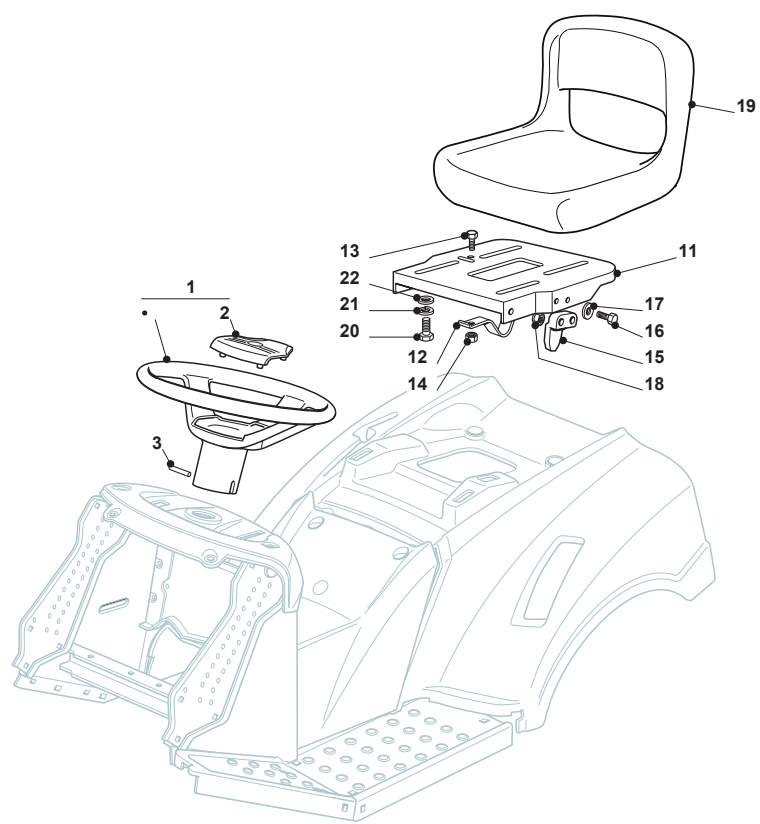

Seat & Steering Wheel							
POS	CODE	Q.TY	DESCRIPTION	DESCRIZIONE	DESCRIPTION	BESCHREIBUNG	NOTES
1	125961216/0	1	Steering Wheel	Volante	Volant	Lenkrad	
2	325580501/0	1	Cap	Tappo	Bouchon	Stopfen	
3	112620299/0	1	Elastic Pin	Spina Elastica	Goupille	Stift	
11	325547033/1	1	Seat Plate	Seat Plate	Seat Plate	Seat Plate	
12	125430223/2	1	Spring	Molla	Ressort	Feder	
13	112789000/0	1	Screw	Vite	Vis	Schraube	
14	112154330/0	1	Low Self-Locking Nut	Dado Autobloccante	Écrou auto-bloquant	Selbstsichernde Mutter	
15	327063021/1	1	Cam	Cam	Cam	Cam	
16	112789100/0	2	Screw	Vite	Vis	Schraube	
17	112523020/0	2	Washer	Rondella	Rondelle	Scheibe	
18	112154330/0	2	Low Self-Locking Nut	Dado Autobloccante	Écrou auto-bloquant	Selbstsichernde Mutter	
19	125722453/1	1	Seat	Sedile	Siege	Sitz	
20	112793101/0	4	Screw	Vite	Vis	Schraube	
21	112583500/0	4	Grower	Grower	Grower	Federring	
22	112523060/0	4	Washer	Rondella	Rondelle	Scheibe