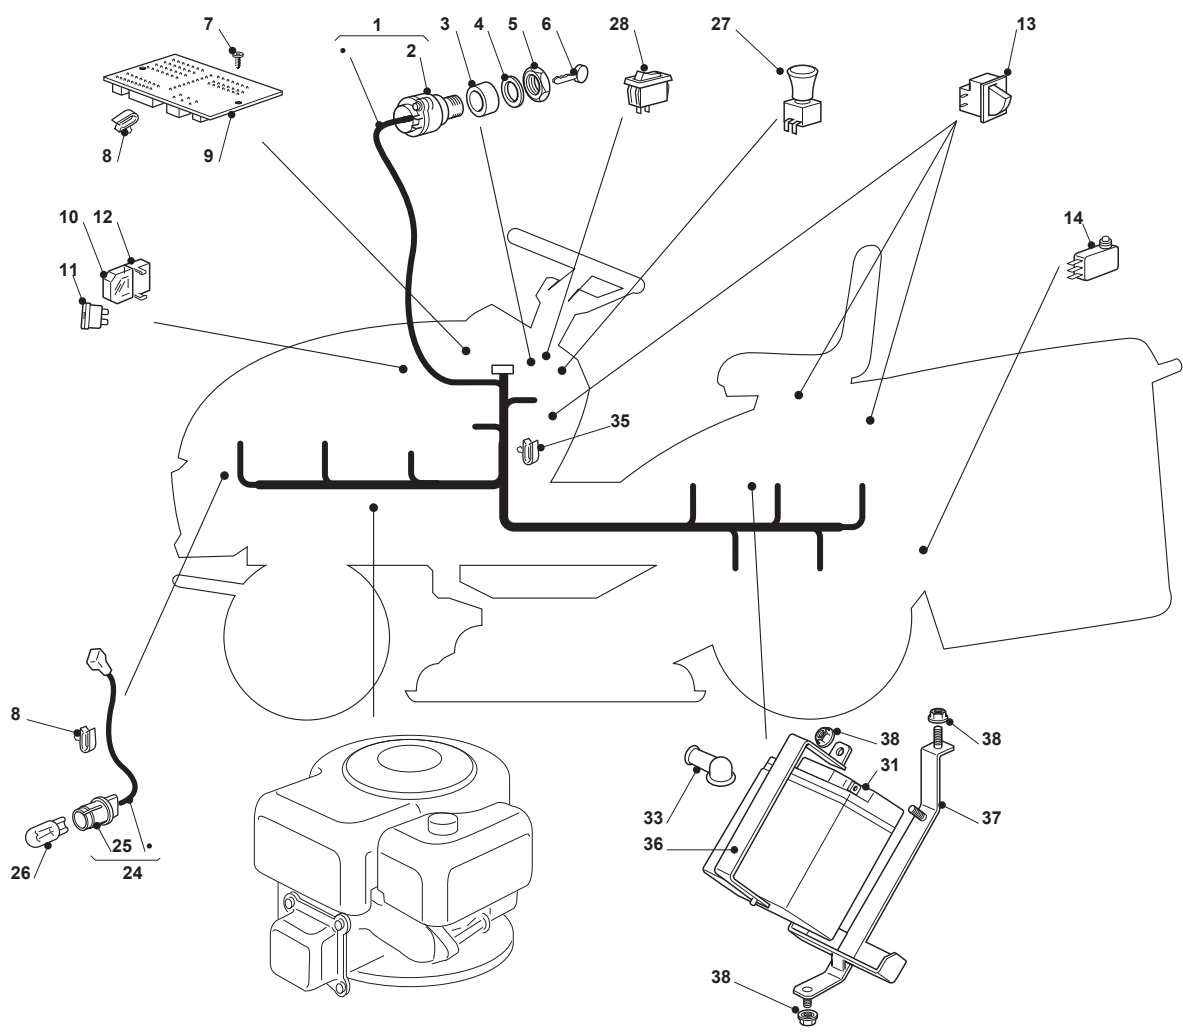

Electrical Parts							
POS	CODE	Q.TY	DESCRIPTION	DESCRIZIONE	DESCRIPTION	BESCHREIBUNG	NOTES
1	182040153/0	1	Cables Ass.Y	Cablaggio	Ens. Cablages	Kabelsatz	use on B&S-GGP Engine
1	182040154/0	1	Cables Ass.Y	Cablaggio	Ens. Cablages	Kabelsatz	use on Honda Engine
2	118450072/0	1	Starting Switch	Interruttore Avviamento	Interrupteur Demarrage	Schalter	
3	118550136/0	1	Spacer	Distanziale	Entretoise	Distanzring	
4	118550135/0	1	Washer	Rosetta	Rondelle	Scheibe	
5	118400862/0	1	Ring Nut	Ghiera	Bague	Ringbolzen	
6	118210022/0	1	Starting Key	Chiave Avviamento	Clef A Demarrage	Schlüssel Für Start	
7	112727810/0	3	Screw	Vite	Vis	Schraube	
8	133320506/0	2	Fairlead	Fermacavo	Fixation Cable	Kabelbefestigung	
9	125722430/1	1	Electronic Card (1 Led)	Scheda Elettronica (1 Led)	Carte Electronique (1 Led)	Elektronische Karte (1 Led)	
9	125722431/0	1	Electronic Card (6 Led)	Scheda Elettronica (6 Led)	Carte Electronique (6 Led)	Elektronische Karte (6 Led)	
10	133215000/0	2	Cover	Coperchio Membrana	Couvercle Membrane	Deckel Membran	
11	133340036/0	1	Fuse 25 A	Fusibile 25 A	Fusible 25 A	Sicherung 25 A	
11	133340040/0	1	Lamellar Fusible 10A	Lamellar Fusibile 10A	Lamellar Fusible 10A	Lamellar Fusible 10A	
12	133500007/0	2	Fuse Carrier	Portafusibile	Tableau De Fusible	Sicherunghalter	
13	119410615/0	3	Micro Switch	Micro Interruttore	Microinterrupteur	Mikroschalter	
14	119410605/1	1	Micro Switch	Micro Interruttore	Microinterrupteur	Mikroschalter	
24	182040073/0	1	Cables Ass.Y	Cablaggio	Ens. Cablages	Kabelsatz	use only on model NJX-NJS-NJU-NJA-NJ
24	182040070/0	1	Cables Ass.Y	Cablaggio	Ens. Cablages	Kabelsatz	use only on model NJR-NJTP-NJB
25	133500030/0	2	Lamp Holder	Portalampane	Douille De Lampe	Scheinwerferlampe	
26	118459100/0	2	Lamp For Lights	Lamp For Lights	Lamp For Lights	Lamp For Lights	
27	118450068/0	1	Clutch Switch Yellow	Interruttore Frizione Giallo	Interrupteur Embrajage Jaune	Kupplung Schalter Gelb	
28	118450060/1	1	Switch	Interruttore	Interrupteur	Schalter	
31	118120002/1	1	Battery	Batteria	Batterie	Batterie	
33	118564861/1	1	Protection	Protezione	Protection	Schutz	
35	133320506/0	9	Fairlead	Fermacavo	Fixation Cable	Kabelbefestigung	
36	327772099/1	1	Clamp	Staffa	Etrier	Bride	
37	382785191/0	1	Battery Support	Supporto Batteria	Support Batterie	Batterie Halter	
38	112155000/0	3	Nut	Dado	Ecrou	Mutter