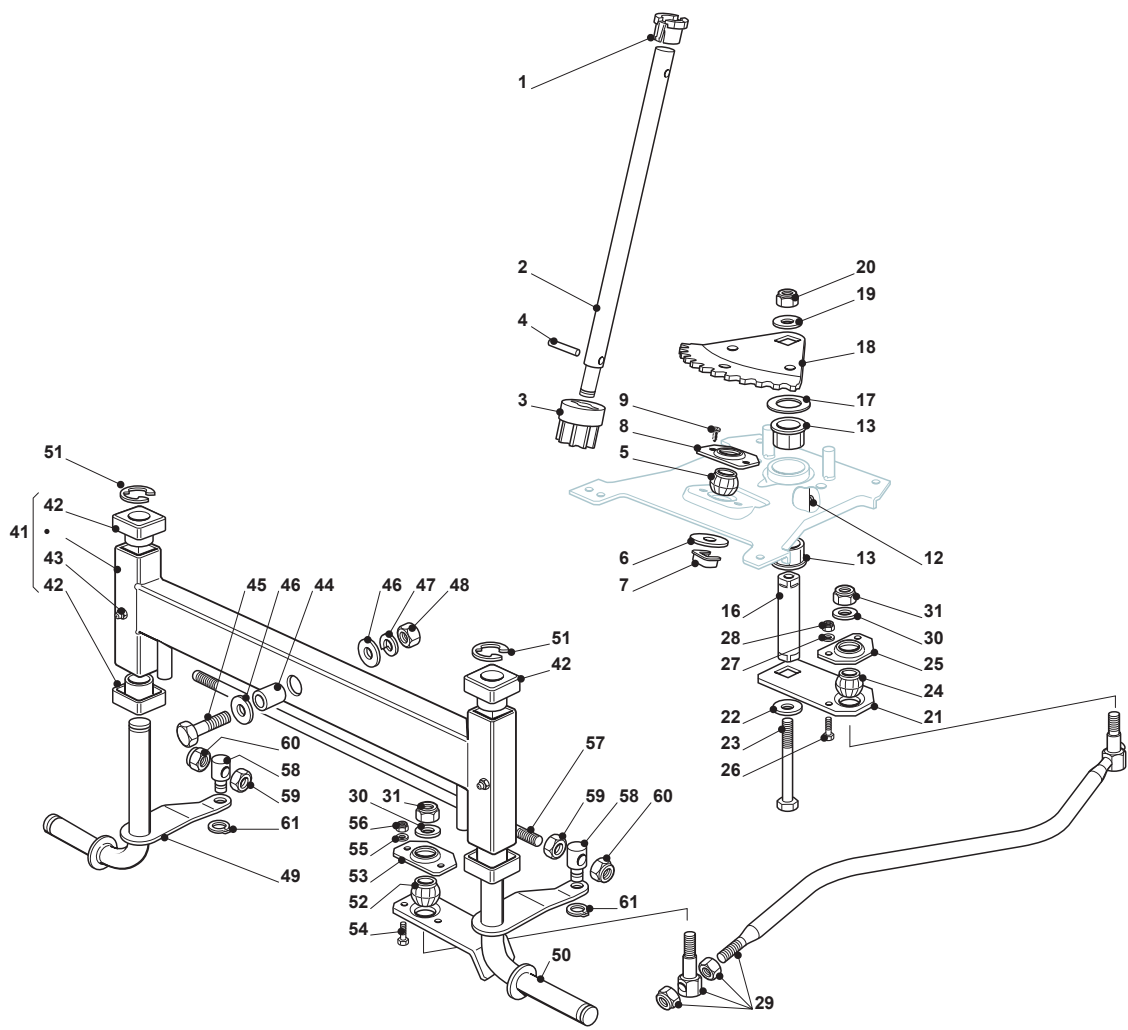

Steering 13"

POS	CODE	Q.TY	DESCRIPTION	DESCRIZIONE	DESCRIPTION	BESCHREIBUNG	NOTES
1	325038004/0	1	Bush	Boccola	Douille	Büchse	
2	125520006/1	1	Steering Column	Piantone Sterzo	Tube De Direction	Lenkungsaeule	
3	127570050/0	1	Pinion	Pignone	Pignon	Ritzel	
4	112622650/0	1	Pin	Spina	Goupille	Stift	
5	325743000/0	1	Joint Tc/Junior	Snodo	Joint	Gelenk	
6	112521370/0	1	Washer	Rondella	Rondelle	Scheibe	
7	112436030/0	1	Plate	Piastrina	Plaquette	Plattechchen	
8	325785213/1	1	Support	Supporto	Support	Halter	
9	112729601/1	2	Screw	Vite	Vis	Schraube	
12	112379511/0	1	Grease Dispenser	Ingrassatore	Graisiseur	Fettbüchse	
13	325040624/0	2	Bushing	Bussola	Douille	Büchse	
16	125510092/0	1	Pin	Perno	Pivot	Bolzen	
17	125670019/0	1	Washer	Rosetta	Rondelle	Scheibe	
18	325735513/0	1	Steering Shaft	Settore Sterzo	Secteur Direction	Lenkkranz	
19	112523080/0	1	Washer	Rosetta	Rondelle	Scheibe	
20	112155020/0	1	Nut	Dado	Ecrou	Mutter	
21	325318205/0	1	Lever	Leva	Levier	Hebel	
22	112523080/0	1	Washer	Rosetta	Rondelle	Scheibe	
23	112794985/0	1	Screw	Vite	Vis	Schraube	
24	325743000/0	1	Joint Tc/Junior	Snodo	Joint	Gelenk	
25	325785213/1	1	Support	Supporto	Support	Halter	
26	112791213/1	2	Screw	Vite	Vis	Schraube	
27	112521330/0	2	Washer	Rosetta	Rondelle	Scheibe	
28	112154510/0	2	Nut	Dado	Écrou	Mutter	
29	382000538/1	1	Steering Rod	Asta Comando Sterzo	Levier Barre De Direction	Lenkungsstab	
30	112523070/0	2	Washer	Rondella	Rondelle	Scheibe	
31	112155010/0	2	Nut	Dado	Écrou	Mutter	
41	382034021/1	1	Equalizer W/ Bush And Lubricator	Bilanciere Con Boccola Ed Ingrassatore	Balancier Avec Douille Et Graisseur	Kipphebel Mit Büchse Und Fettbüchse	
42	325040622/0	4	Bushing	Boccola	Douille	Büchse	
43	112379511/0	2	Grease Dispenser	Ingrassatore	Graisiseur	Fettbüchse	
44	125160016/0	1	Equalizer Spacer	Distanziale	Entretoise	Entfernungsstück	
45	112692695/0	1	Screw	Vite	Vis	Schraube	
46	112523100/0	2	Washer	Rondella	Rondelle	Scheibe	
47	112587100/0	1	Grower	Grower	Grower	Grower	
48	112295300/0	1	Nut	Dado	Ecrou	Mutter	
49	382230363/0	1	Right Stub Axle	Fusello Destro	Fuseau Droit	Rechter Achsschenkel	
50	382230365/0	1	Left Stub Axle	Fusello Sinistro	Fuseau Gauche	Linker Achsschenkel	
51	112001000/0	2	Benzing Ring	Anello Benzing	Anneau Benzing	Ring Benzing	
52	325743000/0	1	Joint Tc/Junior	Snodo	Joint	Gelenk	
53	325785213/1	1	Support	Supporto	Support	Halter	
54	112791213/1	2	Screw	Vite	Vis	Schraube	
55	112521330/0	2	Washer	Rosetta	Rondelle	Scheibe	
56	112154510/0	2	Nut	Dado	Écrou	Mutter	
57	125840022/0	1	Tie Rod	Tirante Colleg. Fuselli	Tirant	Spannstange	
58	125510096/0	2	Pin	Perno	Pivot	Bolzen	
59	112295200/0	2	Nut	Dado	Ecrou	Mutter	
60	112156602/0	2	Nut	Dado	Écrou	Mutter	
61	112000956/0	2	Benzing Ring	Anello Benzing	Anneau Benzing	Ring Benzing