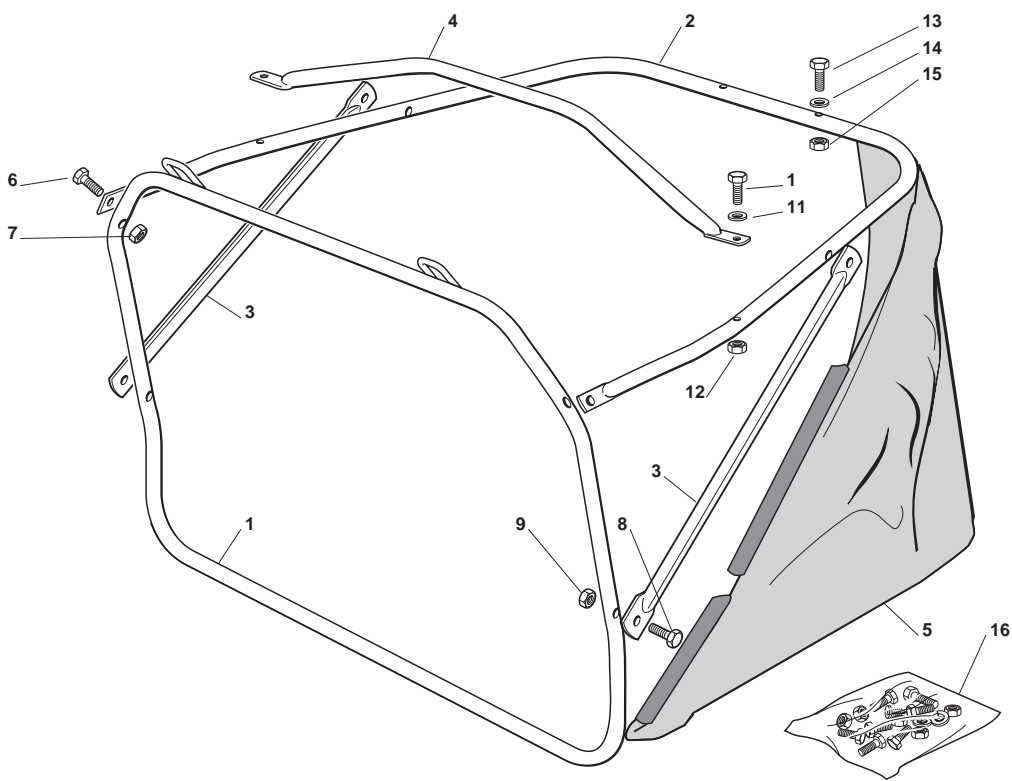

Grasscatcher							
POS	CODE	Q.TY	DESCRIPTION	DESCRIZIONE	DESCRIPTION	BESCHREIBUNG	NOTES
1	384801121/0	1	Front Frame	Telaio Anteriore	Chassis Anterieure	Vorderrahmen	
2	384801119/0	1	Upper Frame	Telaio Superiore	Chassis Superieur	Obererrahmen	
3	327650129/0	2	Stiffening	Rinforzo	Renforcement	Verstaerkung	
4	384394051/0	1	Handle	Handle	Handle	Handle	
5	184106068/0	1	Grasscatcher	Confezione Sacco	Bac	Sack	
6	112789020/0	2	Screw	Vite	Vis	Schraube	
7	112154330/0	2	Low Self-Locking Nut	Dado Autobloccante	Écrou auto-bloquant	Selbstsichernde Mutter	
8	112789020/0	4	Screw	Vite	Vis	Schraube	
9	112154330/0	4	Low Self-Locking Nut	Dado Autobloccante	Écrou auto-bloquant	Selbstsichernde Mutter	
10	112789210/0	2	Screw	Vite	Vis	Schraube	
11	112521331/0	2	Washer	Rondella	Rondelle	Scheibe	
12	112154330/0	2	Low Self-Locking Nut	Dado Autobloccante	Écrou auto-bloquant	Selbstsichernde Mutter	
13	112674530/0	2	Screw	Vite	Vis	Schraube	
14	112521331/0	2	Washer	Rondella	Rondelle	Scheibe	
15	112154330/0	2	Low Self-Locking Nut	Dado Autobloccante	Écrou auto-bloquant	Selbstsichernde Mutter	
16	184180186/0	1	Screw	Vite	Vis	Schraube