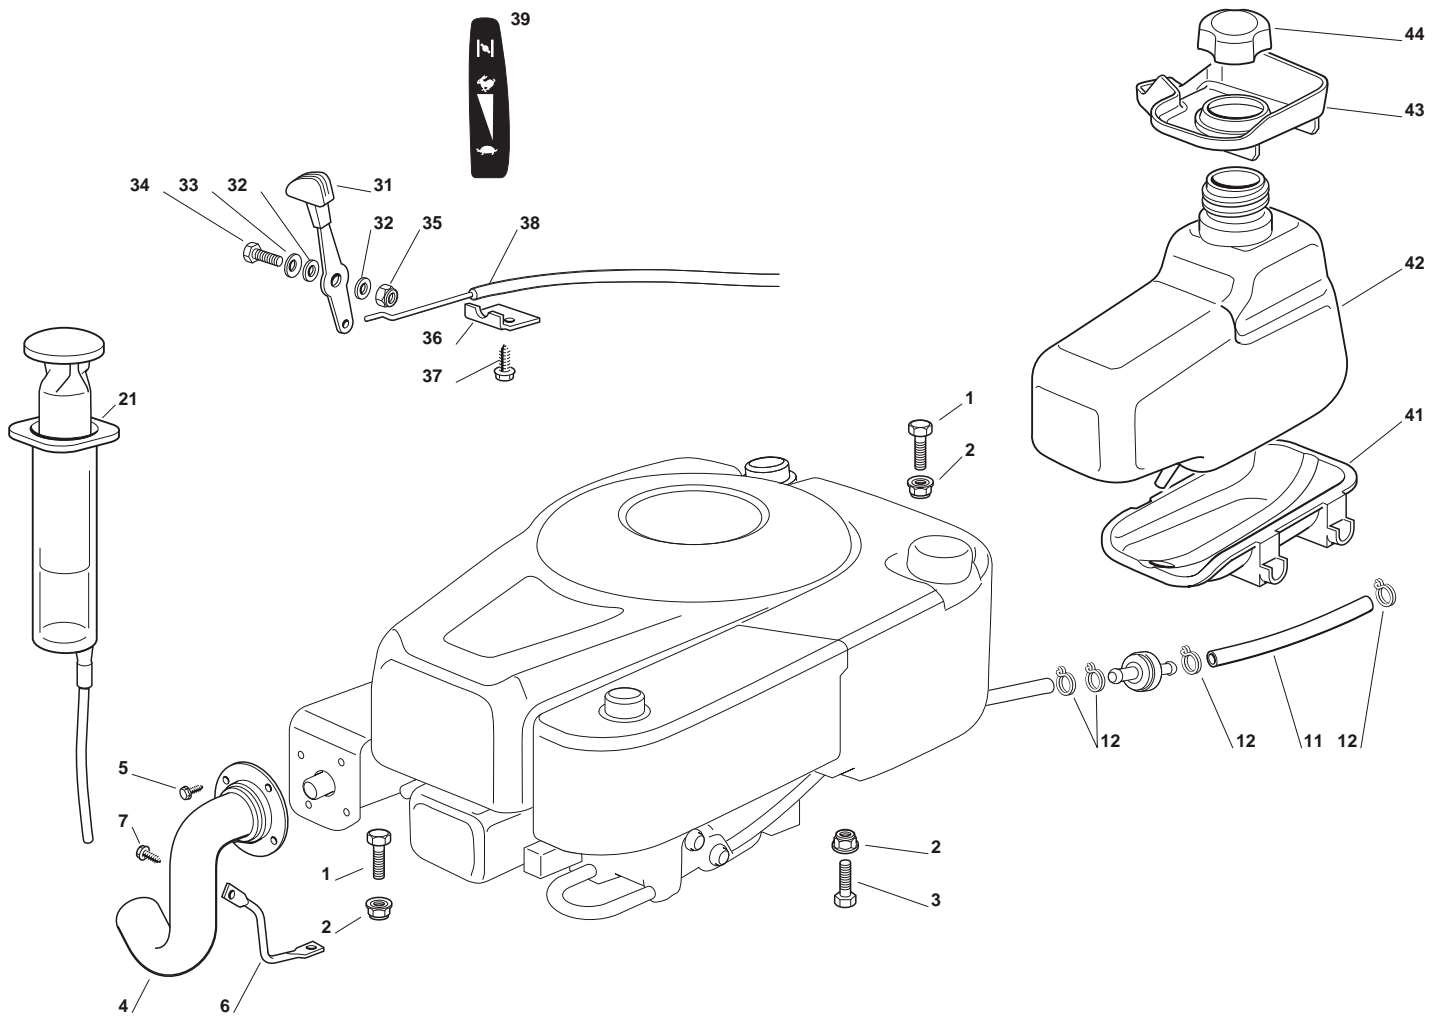

Engine B&S							
POS	CODE	Q.TY	DESCRIPTION	DESCRIZIONE	DESCRIPTION	BESCHREIBUNG	NOTES
1	112691100/0	2	Screw	Vite	Vis	Schraube	
2	112154210/0	3	Nut	Nut	Nut	Nut	
3	112691800/0	1	Screw	Vite	Vis	Schraube	
4	118738245/0	1	Exhaust Tube	Tubo Scarico	Tube Echappement	Abgasungrohr	
5	112735104/0	1	Screw	Vite	Vis	Schraube	
6	127787077/0	1	Bracket	Bracket	Bracket	Bracket	
7	112735110/0	1	Screw	Vite	Vis	Schraube	
11	325869033/1	1	Fuel Tube	Tubo Carburante	Tube De Connexion	Verbindungsrohr	
12	118375051/1	2	Fair Led	Fascetta	Collier	Rohrschelle	
21	118718000/0	1	Oil Emptying Syringe	Oil Emptying Syringe	Oil Emptying Syringe	Oil Emptying Syringe	
31	384317094/0	1	Throttle Lever	Leva Acceleratore	Levier Accélérateur	Gashebel	
32	112523040/0	2	Washer	Rosetta	Rondelle	Scheibe	
33	112530060/0	1	Spring Washer	Rosetta Elastica	Rondelle Elastique	Elastische Scheibe	
34	112791500/0	1	Screw	Vite	Vis	Schraube	
35	112154510/0	1	Nut	Nut	Nut	Nut	
36	322981467/0	1	Plate	Piastrina	Plaquette	Plättchen	
37	112735105/0	2	Screw	Vite	Vis	Schraube	
38	184000254/0	1	Throttle Cable	Cavo Acceleratore	Câble Accélérateur	Gashebel Kabel	
38	114364613/0	1	Label	Etichetta	Etiquette	Etikett	
41	127787057/0	1	Support	Supporto	Support	Halter	
42	127733002/1	1	Fuel Tank	Serbatoio	Réservoir à carburant	Treibstofftank	
43	127600113/0	1	Plastic Petrol Protection	Plastic Petrol Protection	Plastic Petrol Protection	Treibstofftank	
44	127790000/1	1	Fuel Cap	Tappo Serbatoio	Bouchon Reservoir	Tank Einfüllstopfen