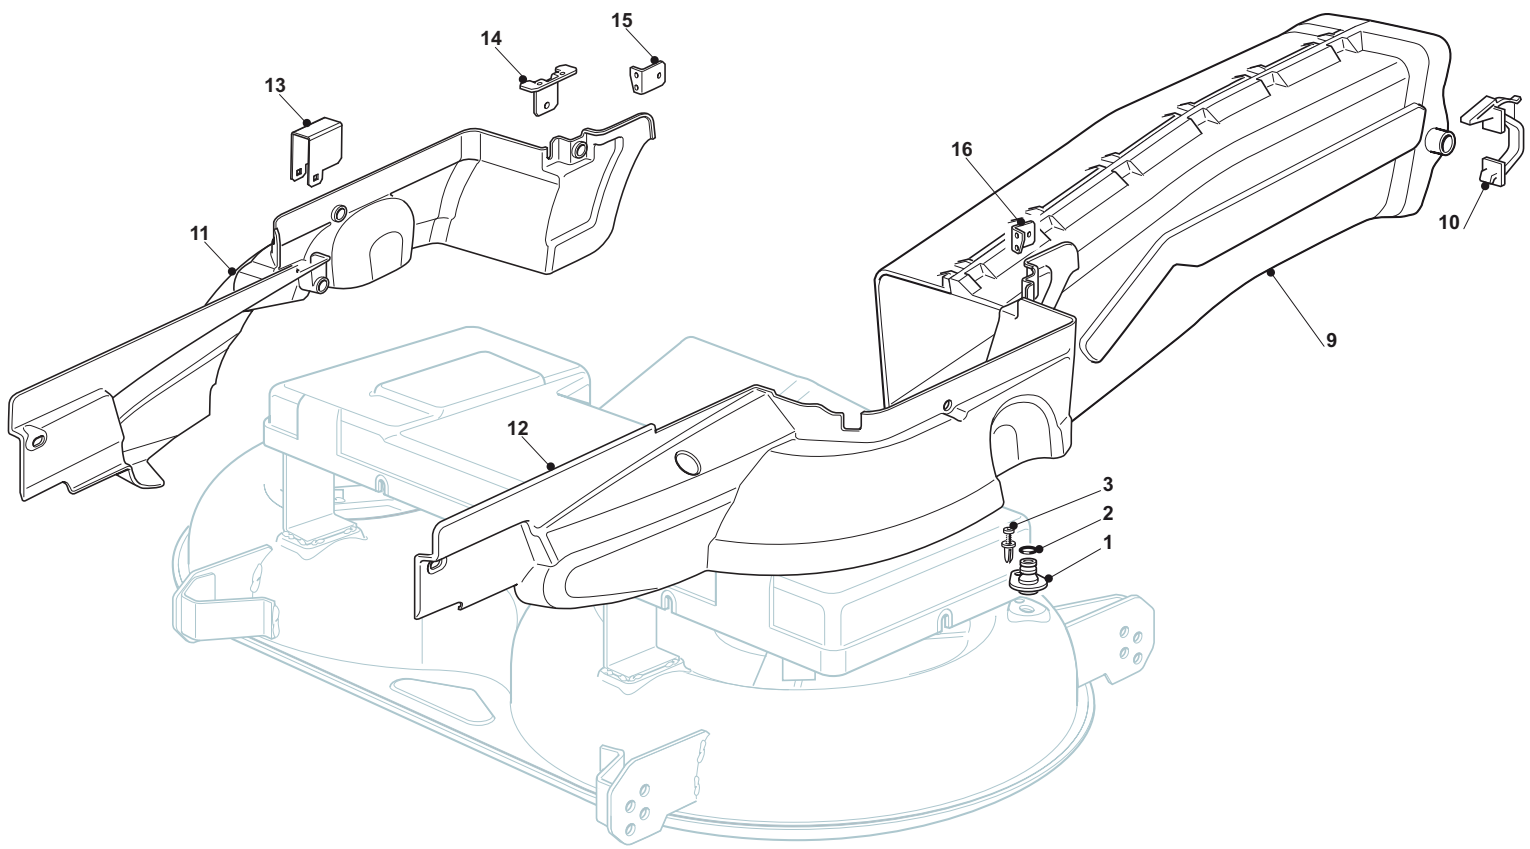

Guards And Conveyor							
POS	CODE	Q.TY	DESCRIZIONE	DESCRIPTION	DESCRIPTION	BESCHREIBUNG	NOTES
1	25033060/0	2	Attacco Tubo Acqua	Water Hose Connection	Raccord Tuyau D'Eau	Wasseranschluss	
2	19035000/0	2	Anello Or	O Ring	O Ring	O Ring	
3	12500030/0	2	Rivetto	Rivet	Rivet	Niet	
9	382108019/0	1	Convogliatore	Conveyor	Convoyeur	Leitblechsatz	
10	25774373/0	2	Staffa	Clamp	Bride	Bride	
11	325060152/0	1	Protezione	Protection	Protection	Schutz	
12	325060153/0	1	Protezione	Protection	Protection	Schutz	
13	325774267/0	2	Staffa	Clamp	Etrier	Bride	
14	325774423/0	2	Staffa	Clamp	Etrier	Bride	
15	325774425/0	1	Staffa	Clamp	Etrier	Bride	
16	325774421/0	1	Staffa	Clamp	Etrier	Bride