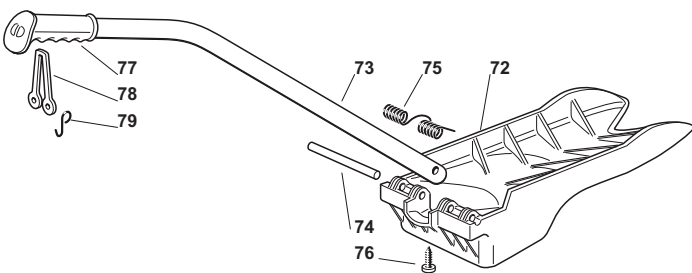

Optionals On Request							
POS	CODE	Q.TY	DESCRIZIONE	DESCRIPTION	DESCRIPTION	BESCHREIBUNG	NOTES
2	82400003/1	1	Protezione Uscita	Ejection Guard	Protection Sortie	Auswurfschutz	
3	25869043/0	1	Tube Di Aggancio	Support	Sopport	Halter	
4	18566112/0	2	Puntale	Cap	Embout	Druckstück	
5	12689515/0	2	Vite	Screw	Vis	Schraube	
6	12154510/0	2	Dado	Nut	Ecrou	Mutter	
7	25510022/0	2	Perno	Pin	Pivot	Bolzen	
8	24487998/0	2	Coppiglia	Cotter Pin	Goupille	Splint	
9	24487999/0	1	Coppiglia	Cotter Pin	Goupille	Split	
31	325869079/0	2	Protezione	Guard	Protection	Schutze	
32	12793102/0	8	Vite	Screw	Vis	Schraube	
33	12155000/0	8	Dado	Nut	Ecrou	Mutter	
41	382033113/0	1	Barra	Rod	Barre	Stange	
42	382774265/0	1	Staffa Supporto Traino Dx	Bracket Right Hitch Support	Etrier Support Trainage Droite	Buegel Halter Für Rechten Zug	
43	382774267/0	1	Staffa Supporto Traino Sx	Bracket Left Hitch Support	Etrier Support Trainage Gauche	Buegelhalter Für Linken Zug	
44	112521395/0	2	Vite	Screw	Vis	Schraube	
45	12620305/0	2	Spina	Pin	Goupille	Stift	
46	125510118/0	2	Perno	Pin	Pivot	Bolzen	
47	24487997/0	2	Coppiglia	Cotter Pin	Goupille	Splint	
48	25510021/1	1	Perno	Pin	Pivot	Bolzen	
49	24487999/0	1	Coppiglia	Cotter Pin	Goupille	Split	
72	25140092/0	1	Deflettore	Deflector	Deflecteur	Abweiser	
73	325394019/0	1	Manico	Handle	Guidon	Stiel	
74	25510077/0	1	Perno	Pin	Pivot	Bolzen	
75	25430245/0	1	Molla	Spring	Ressort	Feder	
76	12735405/0	1	Vite	Screw	Vis	Schraube	
77	25280000/1	1	Impugnatura	Handgrip	Branche	Griff	
78	25840011/1	1	Tirante In Gomma	Elastic Tie-Rod	Tirant Elastique	Elastische Zugstäbe	
79	25253004/0	2	Gancio	Hook	Crochet	Haken