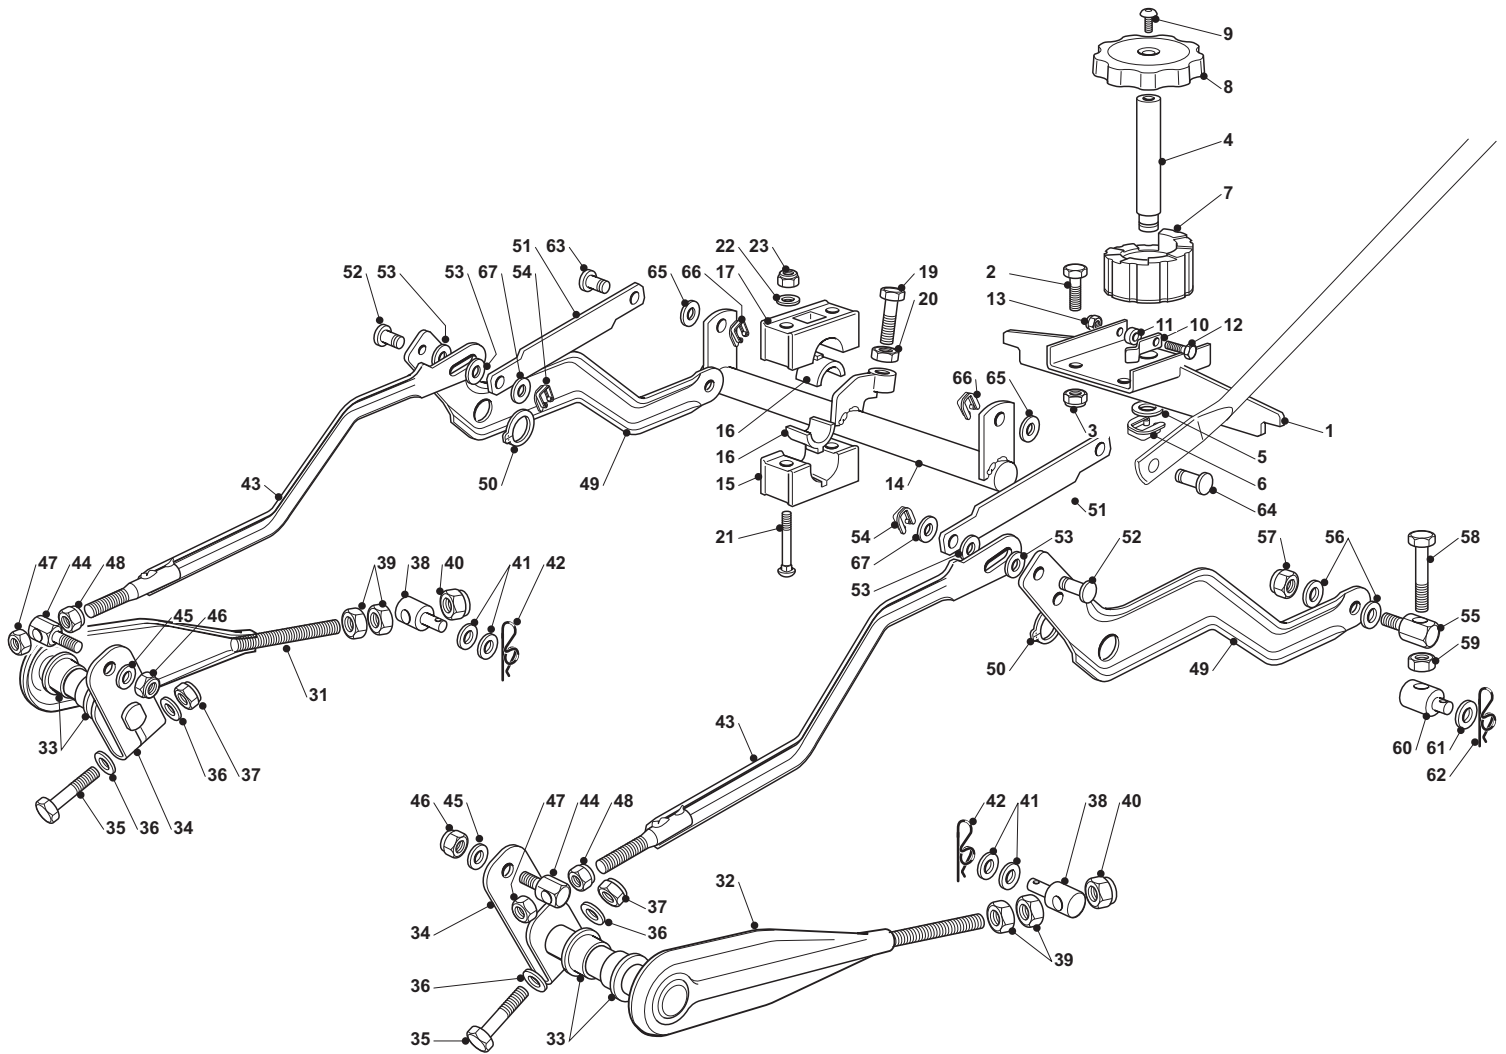

Cutting Plate Lifting							
POS	CODE	Q.TY	DESCRIZIONE	DESCRIPTION	DESCRIPTION	BESCHREIBUNG	NOTES
1	325785137/1	1	Supporto	Support	Support	Halter	
2	12791011/0	4	Vite	Screw	Vis	Schraube	
3	12292102/0	4	Dado	Nut	Ecrou	Mutter	
4	325735521/0	1	Settore	Sector	Secteur	Sektor	
5	12793102/0	2	Vite	Screw	Vis	Schraube	
6	12293201/0	2	Dado	Nut	Ecrou	Mutter	
7	382000551/0	1	Asse	Axle	Axe	Achse	
8	22034523/0	2	Boccola	Bush	Douille	Büchse	
9	25160025/0	1	Distanziale	Spacer	Entretoise	Entfernungsstück	
10	22672153/0	1	Rosetta	Washer	Rondelle	Scheibe	
11	382318241/0	1	Leva	Lever	Levier	Hebel	
12	125033002/1	1	Asta	Rod	Tige	Stab	
13	25394504/1	1	Manopola	Knob	Poignee	Griff	
14	25605000/1	1	Pulsante	Button	Poussoir	Druckknopf	
15	12620206/0	2	Spina	Pin	Goupille	Stift	
16	325470901/1	1	Nasello	Dog	Declic	Nase	
17	25510011/0	1	Perno	Pin	Pivot	Bolzen	
18	12604899/0	1	Fissatore A Corona	Crown Fastener	Fixateur A Couronne	Kronescheibe	
19	25430208/0	1	Molla	Spring	Ressort	Feder	
20	325033077/0	1	Asta Collegamento	Connecting Rod	Tige De Connexion	Verbindungsstab	
21	125510117/0	1	Perno	Pin	Pivot	Bolzen	
22	25670011/0	1	Rondella	Washer	Rondelle	Scheibe	
23	12436050/0	7	Piastrina	Plate	Plaque	Platte	
24	125430218/1	1	Molla	Spring	Ressort	Feder	