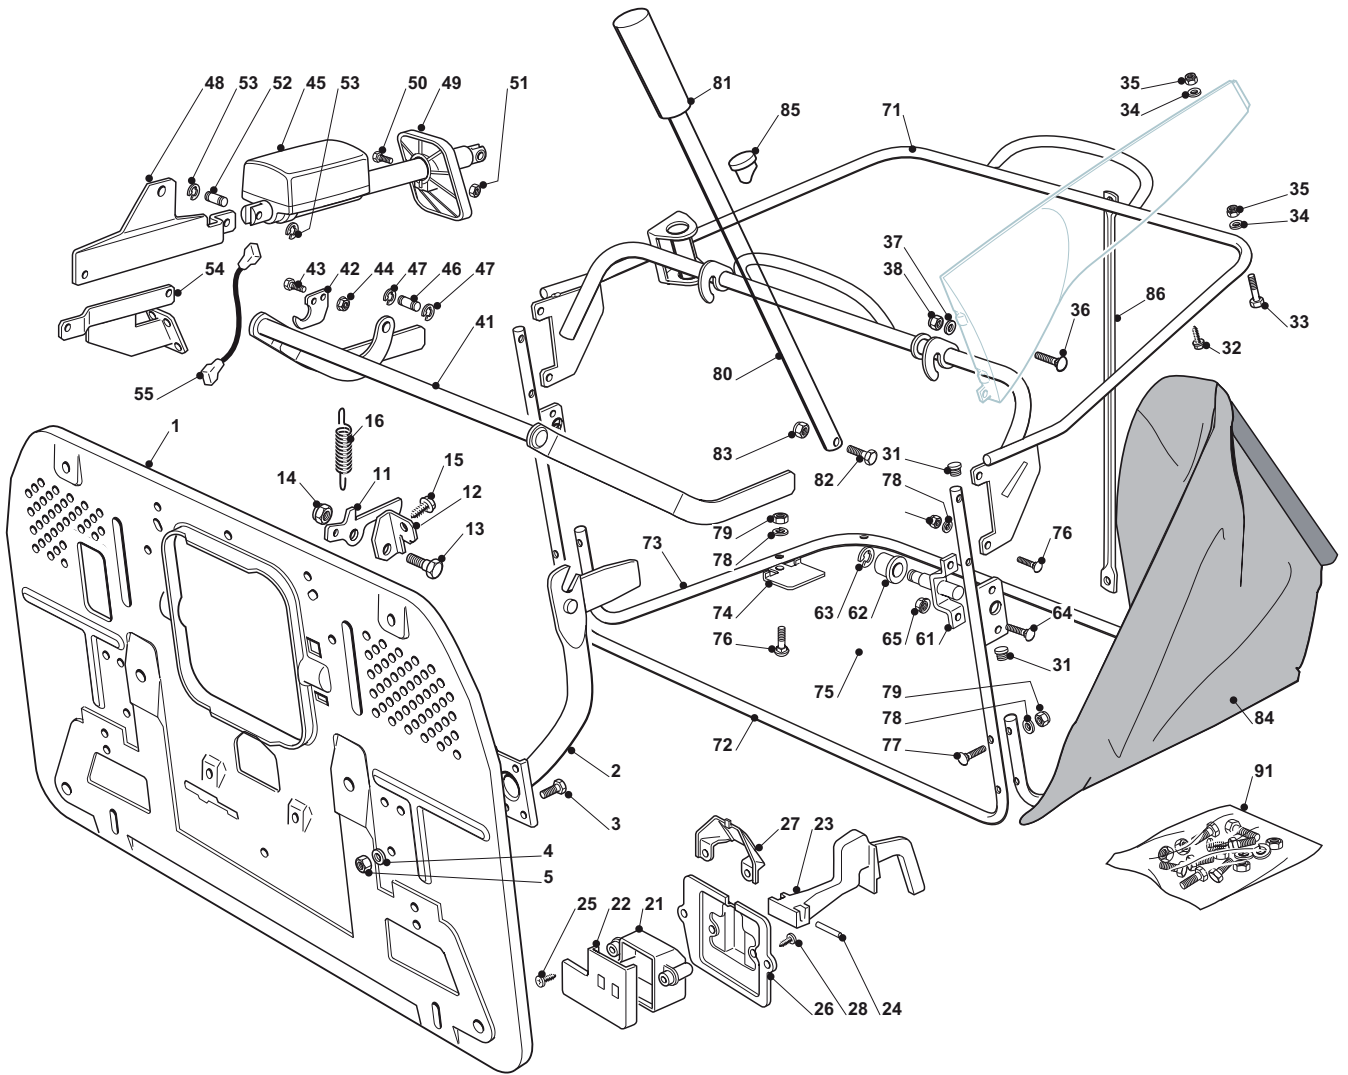

Electrical Parts				for model with electrical grasscatcher lifting			
POS	CODE	Q.TY	DESCRIZIONE	DESCRIPTION	DESCRIPTION	BESCHREIBUNG	NOTES
83	12154510/0	1	Dado	Nut	Ecrou	Mutter	
84	182105945/0	1	Sacco	Grasscatcher	Sac	Sack	
85	25120232/0	1	Tappo	Cap	Bouchon	Verschluss	
86	325650159/0	1	Rinforzo Posteriore	Rear Stiffening	Renforcement Arriere	Zurück Verstaerkung	
91	382180117/0	1	Dotazione Viteria	Screws Outfit	Ensemble Des Vis	Schraubenausrüstung