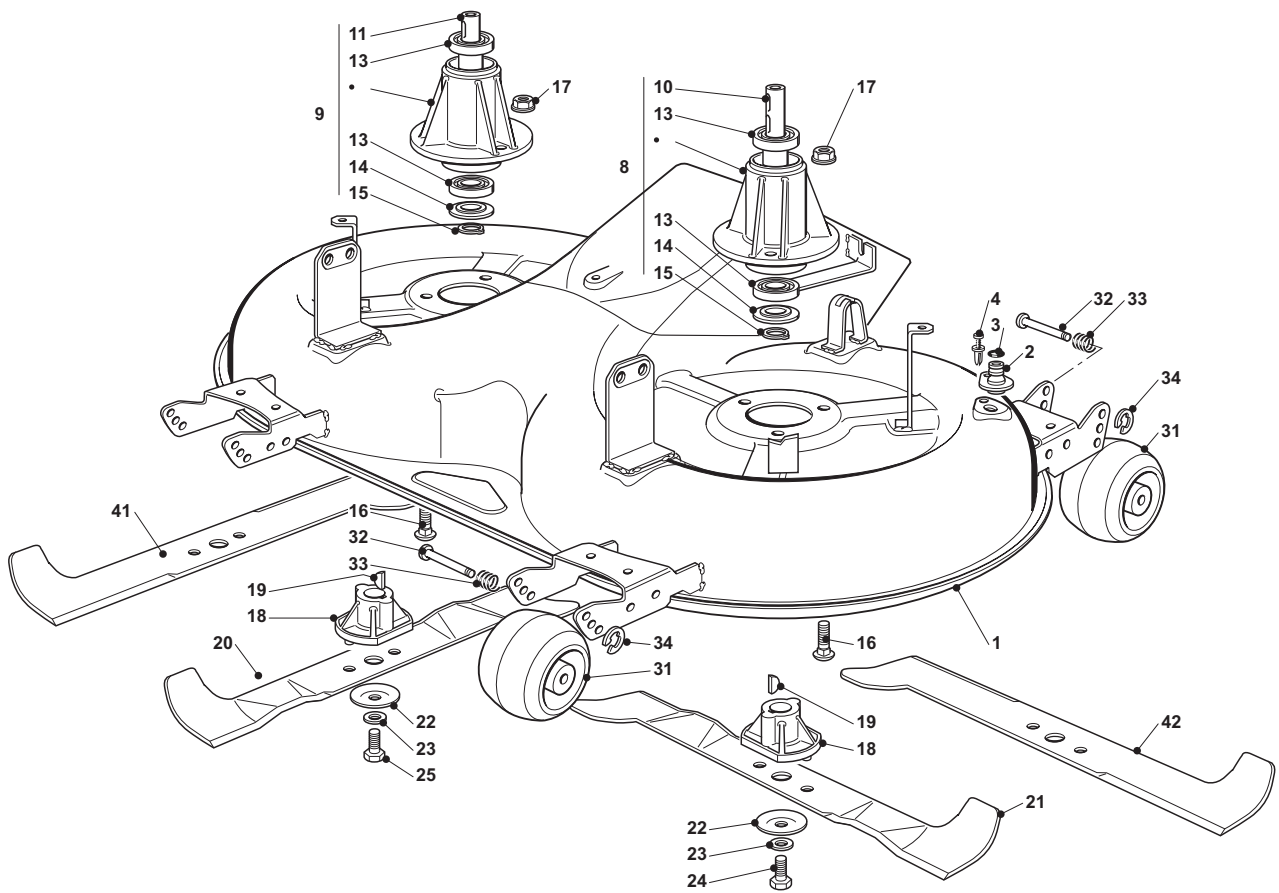

Cutting Plate							
POS	CODE	Q.TY	DESCRIZIONE	DESCRIPTION	DESCRIPTION	BESCHREIBUNG	NOTES
1	382564213/0	1	Piatto Di Taglio Nero	Cutting Plate Black	Plateau De Coupe Noire	Schneidwerkzeug Schwarz	*
1	382564214/0	1	Piatto Di Taglio Rosso	Cutting Plate Red	Plateau De Coupe Rouge	Schneidwerkzeug Rot	*
1	382564215/0	1	Piatto Di Taglio Giallo	Cutting Plate Yellow	Plateau De Coupe Jaune	Schneidwerkzeug Gelb	*
2	25033060/0	2	Attacco Tubo Acqua	Water Hose Connection	Raccord Tuyau D'Eau	Wasseranschluss	
3	19035000/0	2	Anello Or	O Ring	O Ring	O Ring	
4	12500030/0	2	Rivetto	Rivet	Rivet	Niet	
8	82207200/1	1	Ass. Flangia Principale	Main Shaft Support	Support Arbre Principal	Masserwellehauptsatz	
9	82207201/2	1	Ass. Flangia Secondaria	Secondary Shaft Support	Support Arbre Secondaire	Masserwelle Zweiteinsatz	
10	25020800/1	1	Albero Lama Principale	Main Blade Shaft	Arbre Lama Principal	Haupt Messerwelle	
11	25020801/2	1	Albero Lama Secondario	Secondary Blade Shaft	Arbre Lama Secondaire	Zweite Messerwelle	
13	19216032/0	4	Cuscinetto	Bearing	Roulement	Kugellager	
14	25160501/0	2	Disco Parapolvere	Dust Cover	Protege-Poussiere	Staubschuttscheibe	
15	12609260/0	2	Seeger	Seeger	Seeger	Seeger	
16	12818700/0	6	Vite	Screw	Vis	Schraube	
17	12154210/0	6	Dado	Nut	Ecrou	Mutter	
18	25463200/0	2	Mozzo Coltello	Blade Hub	Moyeu Lame	Messerhalter	
19	12139100/0	2	Linguetta	Feather	Clavette	Keil	
20	82004350/0	1	Coltello Destro Mulching, Alettato (Mod. 122)	Right Blade Mulching, Winged (Mod. 122)	Lame Droite Mulching, Aillettee (Mod. 122)	Rechter Messer Mulching, Flügel (Mod. 122)	*
21	82004349/0	1	Coltello Sinistro Mulching, Alettato (Mod. 122)	Left Blade Mulching, Winged (Mod. 122)	Lame Gauche Mulching, Aillettee (Mod. 122)	Linker Messer Mulching, Flügel (Mod. 122)	*
22	22160400/0	2	Disco Elastico	Elastic Washer	Rondelle Elastique	Federscheibe	
23	12523080/0	2	Rosetta	Washer	Rondelle	Scheibe	
24	12735694/0	1	Vite	Screw	Vis	Schraube	
25	12735695/1	1	Vite	Screw	Vis	Schraube	
31	182700004/0	4	Ruotino Antiscalpo Ø 100	Anti Scalp Wheel Ø 100	Roulettes Antiscalp Ø 100	Skalpierschutzrädchen Ø 100	
32	125510121/0	4	Perno	Pin	Pivot	Bolzen	
33	22450115/0	4	Molla	Spring	Ressort	Feder	
34	12000930/0	4	Fissatore A Corona	Crown Fastener	Fixateur A Couronne	Kronescheibe	
41	82004343/0	1	Coltello Destro, Alettato (Mod. 122)	Right Blade, Winged (Mod. 122)	Lame Droite, Aillettee (Mod. 122)	Rechter Messer, Flügel (Mod. 122)	*
42	82004342/0	1	Coltello Sinistro, Alettato (Mod. 122)	Left Blade, Winged (Mod. 122)	Lame Gauche, Aillettee (Mod. 122)	Linker Messer, Flügel (Mod. 122)	*