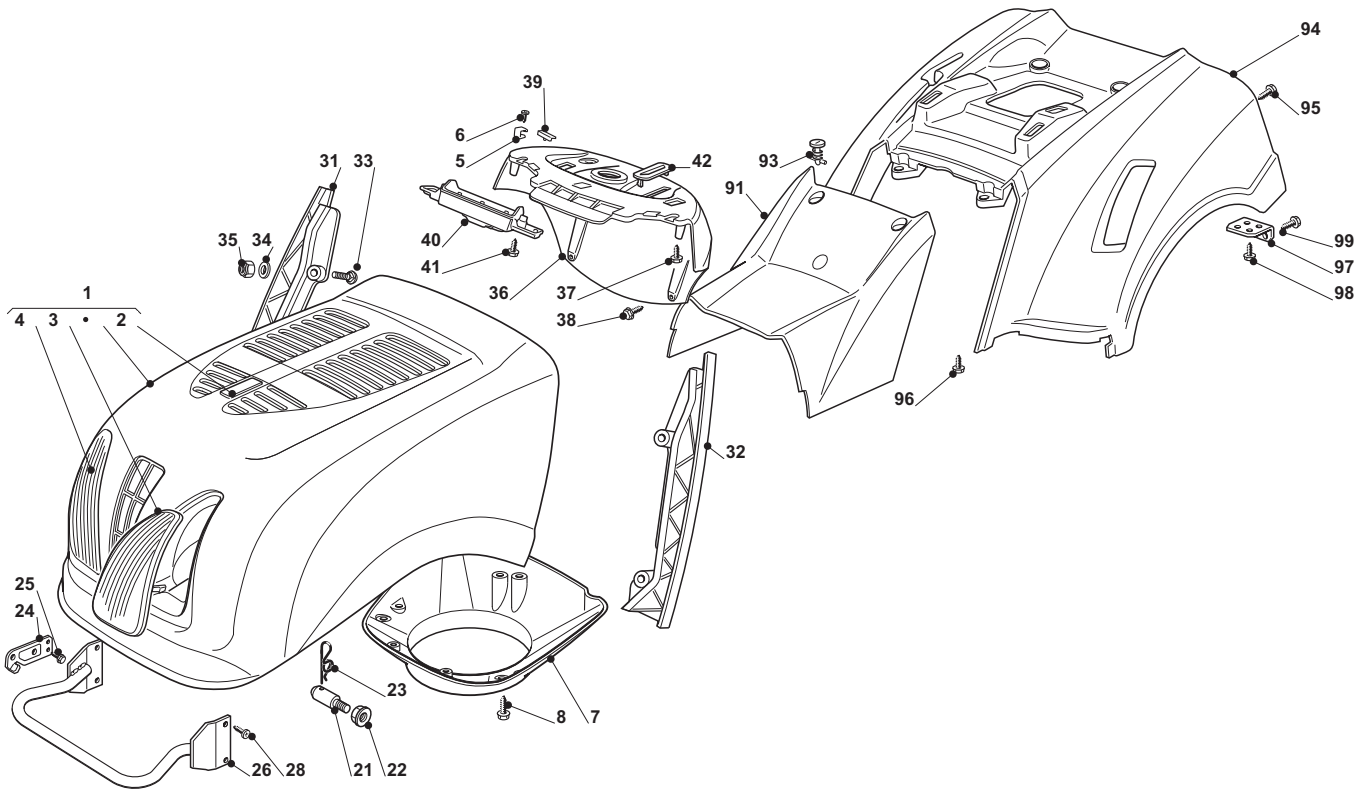

Body							In parts list notes identify as model NJB
POS	CODE	Q.TY	DESCRIZIONE	DESCRIPTION	DESCRIPTION	BESCHREIBUNG	NOTES
1	82076917/1	1	Cofano Rosso	Engine Hood Red	Capot Rouge	Haubesatz Rot	
2	25547016/2	1	Piastrina Rossa	Plate Red	Plaque Rouge	Platte Rot	
3	25410869/0	1	Mascherina Sinistra	Left Grill	Panneau Gauche	Linke Schutz	
4	25410868/0	1	Mascherina Destra	Right Grill	Panneau Droite	Rechte Schutz	
5	125430215/1	2	Molla Aggancio	Coupling Spring	Ressort Accrochage	Kupplungsfeder	
5	125430215/1	2	Molla Aggancio	Coupling Spring	Ressort Accrochage	Kupplungsfeder	
6	12728450/0	2	Vite	Screw	Vis	Schraube	
7	25108024/0	1	Convogliatore (Honda)	Conveyor (Honda)	Convoyeur (Honda)	Konveyor (Honda)	
7	25108028/0	1	Convogliatore	Conveyor	Convoyeur	Konveyor	
8	12728686/0	3	Vite	Screw	Vis	Schraube	
21	25510068/0	2	Perno	Pin	Pivot	Bolzen	
22	12293201/0	2	Dado	Nut	Ecrou	Mutter	
23	24487998/0	1	Coppiglia	Cotter Pin	Goupille	Splint	
24	325547109/2	2	Piastrina	Plate	Plaque	Platte	
25	12731580/0	4	Vite	Screw	Vis	Schraube	
26	82869031/0	1	Protezione Silenziatore	Muffler Protection	Protection Silencieux	Auspuffschutz	
28	12734995/0	4	Vite	Screw	Vis	Schraube	
31	25599008/0	1	Supp. Cruscotto Destro	Right Dashboard Supp.	Support Tableau Droite	Rechter Konsolehalter	
32	25599009/0	1	Supp. Cruscotto Sin.	Left Dashboard Supp.	Support Tableau Gauche	Linker Konsolehalter	
33	12815221/0	4	Vite	Screw	Vis	Schraube	
34	12521330/0	4	Rosetta	Washer	Rondelle	Scheibe	
35	12154510/0	4	Dado	Nut	Ecrou	Mutter	
36	25120189/0	1	Cruscotto	Dashboard	Tableau De Bord	Konsole	
37	12728440/0	2	Vite	Screw	Vis	Schraube	
38	12735402/0	2	Vite	Screw	Vis	Schraube	
39	25260000/0	2	Gommino	Grommet	Protection	Schutz	
40	25600074/0	1	Protezione Scheda	Card Protection	Protection De Carte	Karteschutz	
41	12735402/0	2	Vite	Screw	Vis	Schraube	
42	25547181/0	1	Piastrina	Plate	Plaque	Platte	
91	325110363/0	1	Copertura Centrale, Rosso	Cover, Red	Couvre, Rouge	Kappe, Rot	
93	125580020/2	2	Perno	Pivot	Goujon	Stift	
94	25110322/0	1	Copertura Ruote, Rosso	Wheels Cover, Red	Couvre-Roues, Rouge	Radenkappe, Rot	
95	12735402/0	4	Vite	Screw	Vis	Schraube	
96	12735402/0	2	Vite	Screw	Vis	Schraube	
97	25755041/0	2	Squadretta	Bracket	Equerre-Support	Winkel	
98	12728686/0	4	Vite	Screw	Vis	Schraube	
99	12735110/0	2	Vite	Screw	Vis	Schraube