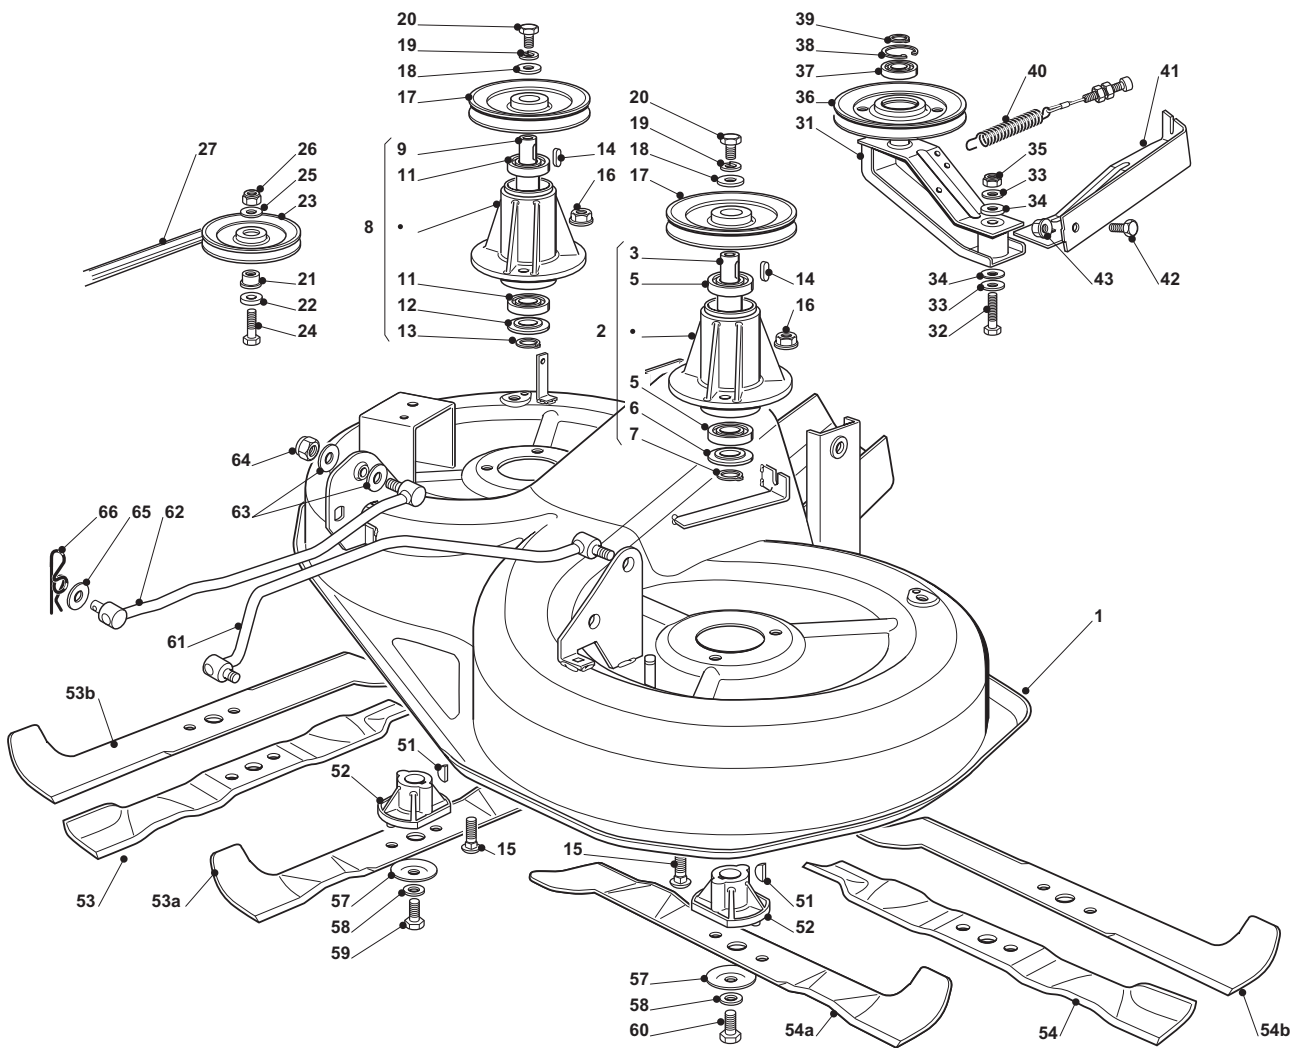

Cutting Plate							
POS	CODE	Q.TY	DESCRIZIONE	DESCRIPTION	DESCRIPTION	BESCHREIBUNG	NOTES
1	82564075/0	1	Piatto, Nero	Plate, Black	Plateau, Noir	Schneid, Schwarz	
1	382564091/0	1	Piatto, Rosso	Plate, Red	Plateau, Rouge	Schneid, Rot	
1	382564112/0	1	Piatto, Giallo	Plate, Yellow	Plateau, Jaune	Schneid, Gelb	
2	82207202/0	1	Ass. Flangia Sinistra (6÷10)	Left Flange Ass.Y (6÷10)	Ens. Bride Gauche (6÷10)	Linke Nabe, Komplet (6÷10)	
3	25020802/0	1	Albero	Shaft	Arbre	Welle	
5	119216047/0	2	Cuscinetto	Bearing	Roulement	Kuegellager	
6	25160501/0	1	Disco Parapolvere	Dust Cover	Protege-Poussiere	Staubschuttscheibe	
7	12609260/0	1	Seeger	Seeger	Seeger	Seeger	
8	82207203/0	1	Ass. Flangia Destra (12÷16)	Right Flange Ass.Y (12÷16)	Ens. Bride Droite (12÷16)	Rechte Nabe, Komplet (12÷16)	
9	25020803/0	1	Albero	Shaft	Arbre	Welle	
11	119216047/0	2	Cuscinetto	Bearing	Roulement	Kuegellager	
12	25160501/0	1	Disco Parapolvere	Dust Cover	Protege-Poussiere	Staubschuttscheibe	
13	12609260/0	1	Seeger	Seeger	Seeger	Seeger	
14	12139480/0	2	Chiavetta	Key	Clavette	Keil	
15	12818700/0	6	Vite	Screw	Vis	Schraube	
16	12154210/0	6	Dado	Nut	Ecrou	Mutter	
17	25601563/0	2	Puleggia	Pulley	Poulie	Riemenscheibe	
18	25670007/0	2	Rosetta	Washer	Rondelle	Scheibe	
19	12583500/0	2	Grower	Grower	Grower	Grower	
20	12793102/0	2	Vite	Screw	Vis	Schraube	
21	25160007/0	1	Distanziale	Spacer	Entretoise	Entfernungsstück	
22	25670007/0	1	Rosetta	Washer	Rondelle	Scheibe	
23	25601555/0	1	Puleggia	Pulley	Poulie	Riemenscheibe	
24	12691115/0	1	Vite	Screw	Vis	Schraube	
25	12523060/0	1	Rondella	Washer	Rondelle	Scheibe	
26	12155000/0	1	Dado	Nut	Ecrou	Mutter	
27	35065701/0	1	Cinghia	Belt	Courroire	Keilriemen	
31	82318141/2	1	Leva	Lever	Levier	Hebel	
32	12691700/0	1	Vite	Screw	Vis	Schraube	
33	12523070/0	2	Rondella	Washer	Rondelle	Scheibe	
34	22672152/0	2	Rondella	Washer	Rondelle	Scheibe	
35	12155000/0	1	Dado	Nut	Ecrou	Mutter	
36	25601564/0	1	Puleggia	Pulley	Poulie	Riemenscheibe	
37	119216048/0	1	Cuscinetto	Bearing	Roulement	Kuegellager	
38	12610800/0	1	Anello Elastico	Snap Ring	Anneau Ressort	Sprengring	
39	12609200/0	1	Seeger	Seeger	Seeger	Seeger	
40	82004618/0	1	Filo	Wire	Fil	Kabel	
41	382774215/3	1	Staffa	Clamp	Bride	Bride	
42	12792611/0	1	Vite	Screw	Vis	Schraube	
43	12293201/0	1	Dado	Nut	Ecrou	Mutter	
51	12139100/0	2	Linguetta	Feather	Clavette	Keil	
52	25463200/0	2	Mozzo Coltello	Blade Hub	Moyeu Lame	Messerhalter	
53	82004352/0	1	Coltello Destro Mulching	Right Blade Mulching	Lame Droite Mulching	Rechter Messer Mulching	
53a	82004354/0	1	Coltello Destro Mulching, Alettato	Right Blade Mulching, Winged	Lame Droite Mulching, Aillettee	Rechter Messer Mulching, Flügel	
53b	82004345/1	1	Coltello Destro, Alettato	Right Blade, Winged	Lame Droite, Aillettee	Rechter Messer, Flügel	
54	81004346/3	1	Coltello Sinistro Mulching	Left Blade Mulching	Lame Gauche Mulching	Linker Messer Mulching	
54a	82004353/0	1	Coltello Sinistro Mulching, Alettato	Left Blade Mulching, Winged	Lame Gauche Mulching, Aillettee	Linker Messer Mulching, Flügel	
54b	82004344/1	1	Coltello Sinistro, Alettato	Left Blade, Winged	Lame Gauche, Aillettee	Linker Messer, Flügel	
57	22160400/0	2	Disco Elastico	Elastic Washer	Rondelle Elastique	Federscheibe	
58	12523080/0	2	Rosetta	Washer	Rondelle	Scheibe	
59	12735695/1	1	Vite	Screw	Vis	Schraube	
60	12735694/0	1	Vite	Screw	Vis	Schraube	
61	82000535/0	1	Asta Bilanciere	Equalizer Rod	Tige Balancier	Kipphebel	
62	82000533/0	1	Asta Bilanciere	Equalizer Rod	Tige Balancier	Kipphebel	
63	25670008/1	4	Rondella	Washer	Rondelle	Scheibe	
64	12156602/0	2	Dado	Nut	Ecrou	Mutter	
65	25670008/1	2	Rondella	Washer	Rondelle	Scheibe	
66	24487998/0	2	Coppiglia	Cotter Pin	Goupille	Splint