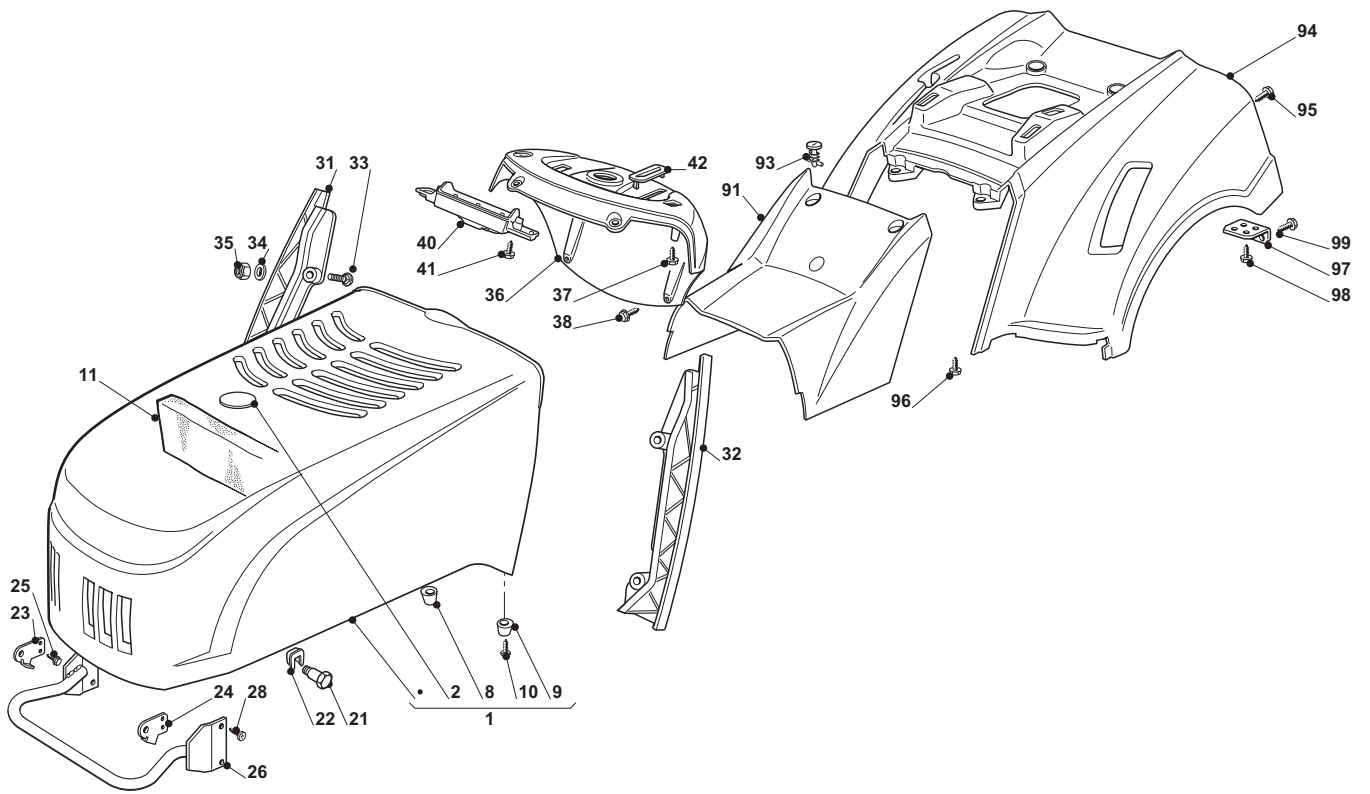

Body							In parts list notes identify as model NJ
POS	CODE	Q.TY	DESCRIZIONE	DESCRIPTION	DESCRIPTION	BESCHREIBUNG	NOTES
1	82076902/1	1	Cofano Rosso	Engine Hood Red	Capot Rouge	Haubesatz Rot	
1	82076935/0	1	Cofano Giallo	Engine Hood Yellow	Capot Jaune	Haubesatz Gelb	
2	25547025/1	1	Piastrina Rossa	Plate Red	Plaque Rouge	Platte Rot	
2	25547105/0	1	Piastrina Gialla	Plate Yellow	Plaque Jaune	Platte Gelb	
8	25580012/0	1	Piolo Destro	Right Pin	Bondon Droite	Rechte Dübel	
9	25580013/0	1	Piolo Sinistro	Left Pin	Bondon Gauche	Linke Dübel	
10	12727356/0	2	Vite	Screw	Vis	Schraube	
11	25730005/1	1	Separatore Aspiraz.	Intake Separator	Separateur Aspirations	Augenabscheider	for models with engine GGP, B&S
21	25510045/0	2	Perno	Pin	Pivot	Bolzen	
22	12436050/0	2	Piastrina	Plate	Plaque	Platte	
23	325547089/1	1	Piastrina Destra	Right Plate	Plaque Droite	Rechte Platte	
24	325547091/1	1	Piastrina Sinistra	Left Plate	Plaque Gauche	Linke Platte	
25	12731580/0	4	Vite	Screw	Vis	Schraube	
26	82869031/0	1	Protezione Silenziatore	Muffler Protection	Protection Silencieux	Auspuffschutz	
28	12734995/0	4	Vite	Screw	Vis	Schraube	
31	25599010/0	1	Supp. Cruscotto Destro	Right Dashboard Supp.	Support Tableau Droite	Rechter Konsolehalter	
32	25599011/0	1	Supp. Cruscotto Sin.	Left Dashboard Supp.	Support Tableau Gauche	Linker Konsolehalter	
33	12815221/0	4	Vite	Screw	Vis	Schraube	
34	12521330/0	4	Rosetta	Washer	Rondelle	Scheibe	
35	12154510/0	4	Dado	Nut	Ecrou	Mutter	
36	25120190/0	1	Cruscotto	Dashboard	Tableau De Bord	Konsole	
37	12728440/0	2	Vite	Screw	Vis	Schraube	
38	12735402/0	2	Vite	Screw	Vis	Schraube	
40	25600074/0	1	Protezione Scheda	Card Protection	Protection De Carte	Karteschutz	
41	12735402/0	2	Vite	Screw	Vis	Schraube	
42	25547181/0	1	Piastrina	Plate	Plaque	Platte	
91	325110363/0	1	Copertura Centrale, Rosso	Cover, Red	Couvre, Rouge	Kappe, Rot	
93	125580020/2	2	Perno	Pivot	Goujon	Stift	
94	25110322/0	1	Copertura Ruote, Rosso	Wheels Cover, Red	Couvre-Roues, Rouge	Radenkappe, Rot	
94	25110323/0	1	Copertura Ruote, Giallo	Wheels Cover, Yellow	Couvre-Roues, Jaune	Radenkappe, Gelb	
95	12735402/0	4	Vite	Screw	Vis	Schraube	
96	12735402/0	2	Vite	Screw	Vis	Schraube	
97	25755041/0	2	Squadretta	Bracket	Equerre-Support	Winkel	
98	12728686/0	4	Vite	Screw	Vis	Schraube	
99	12735110/0	2	Vite	Screw	Vis	Schraube