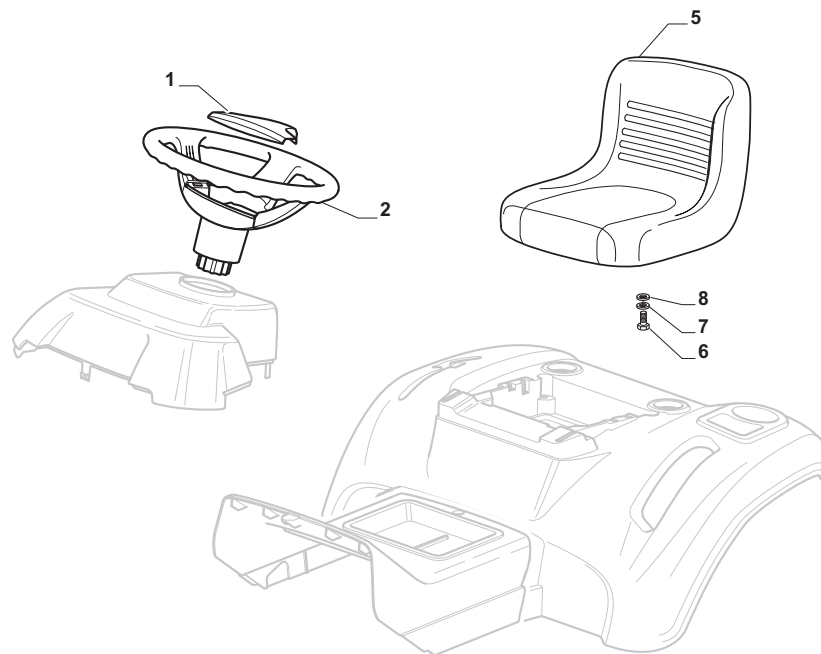

POS	CODE	Q.TY	DESCRIZIONE	DESCRIPTION	DESCRIPTION	BESCHREIBUNG
1A	325580503/0	1	Placca Volante	Steering Plate	Plaque Volant	Lenkradplatte
1B	325580504/0	1	Placca Volante	Steering Plate	Plaque Volant	Lenkradplatte
2	325961219/0	1	Volante	Steering Wheel	Volant	Lenkrad
5	125722471/0	1	Sedile	Seat	Siege	Sitz
6	12792611/0	4	Vite	Screw	Vis	Schraube
7	12540260/0	4	Rondella	Washer	Rondelle	Scheibe
8	12523060/0	4	Rondella	Washer	Rondelle	Scheibe