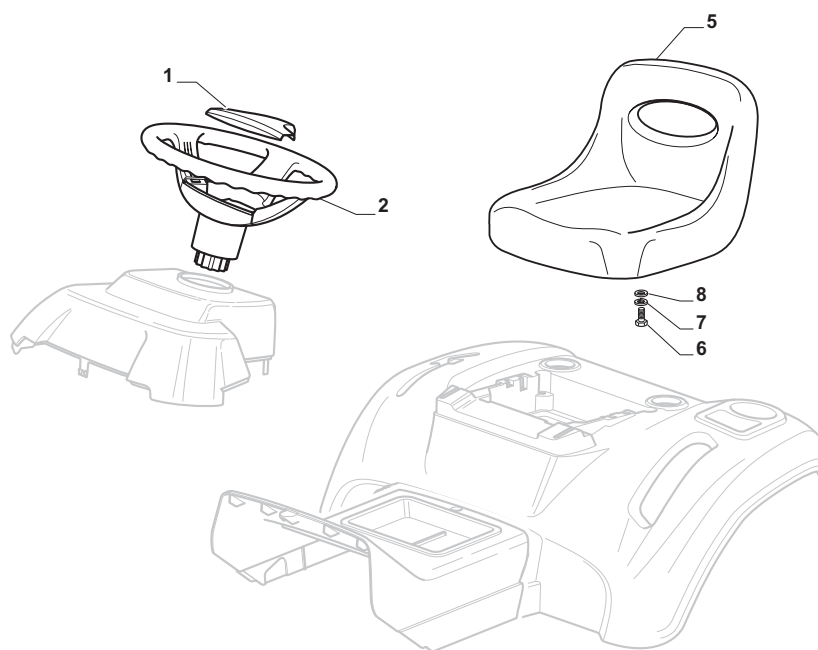

POS	CODE	Q.TY	DESCRIZIONE	DESCRIPTION	DESCRIPTION	BESCHREIBUNG
1A	325580503/0	1	Placca Volante	Steering Plate	Plaque Volant	Lenkradplatte
1B	325580504/0	1	Placca Volante	Steering Plate	Plaque Volant	Lenkradplatte
2	325961219/0	1	Volante	Steering Wheel	Volant	Lenkrad
5	125722453/1	1	Sedile	Seat	Siege	Sitz
6	12792611/0	4	Vite	Screw	Vis	Schraube
7	12540260/0	4	Rondella	Washer	Rondelle	Scheibe
8	12523060/0	4	Rondella	Washer	Rondelle	Scheibe