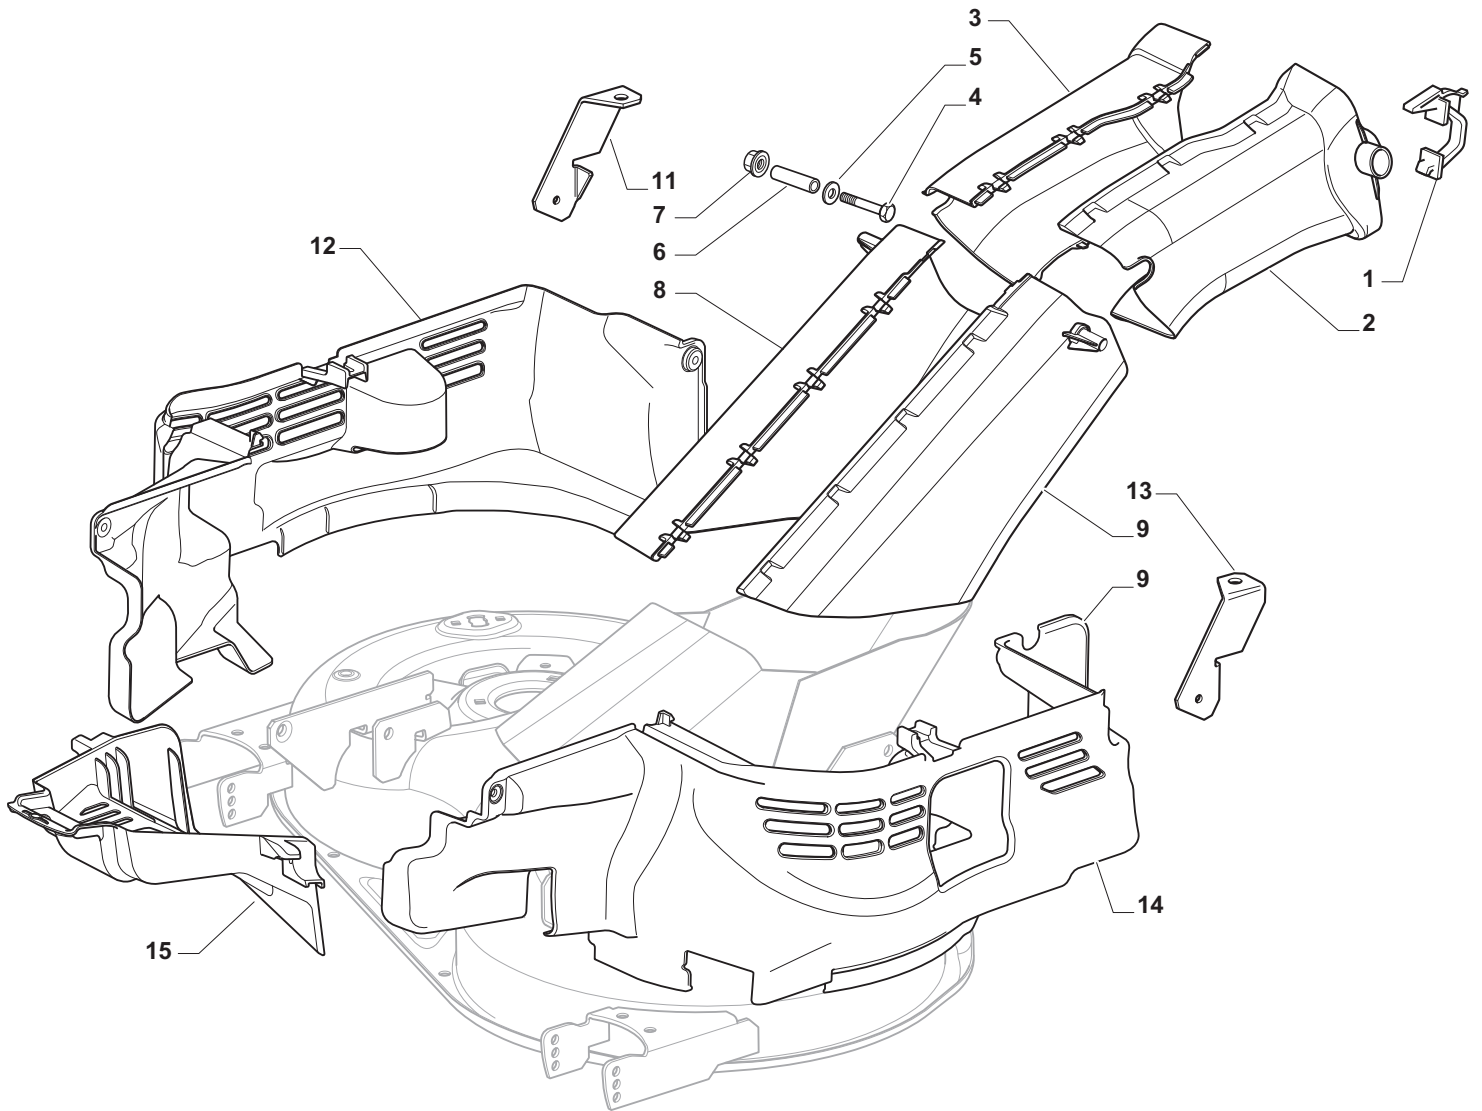

POS	CODE	Q.TY	DESCRIZIONE	DESCRIPTION	DESCRIPTION	BESCHREIBUNG
1	325774499/0	2	Staffa	Clamp	Etrier	Bride
2	325108056/0	1	Convogliatore	Conveyor	Convoyeur	Leitblechsatz
3	325108057/0	1	Convogliatore	Conveyor	Convoyeur	Leitblechsatz
4	112792425/0	2	Vite	Screw	Vis	Schraube
5	112521330/0	2	Rondella	Washer	Rondelle	Scheibe
6	125160071/0	2	Distanziale	Spacer	Entretoise	Entfernungsstück
7	112292102/0	2	Dado	Nut	Ecrou	Mutter
8	325108064/0	1	Convogliatore	Conveyor	Convoyeur	Leitblechsatz
9	325108065/0	1	Convogliatore	Conveyor	Convoyeur	Leitblechsatz
11	325774527/0	1	Staffa	Clamp	Etrier	Bride
12	325060168/0	1	Carter	Case	Carter	Blech
13	325774529/0	1	Staffa	Clamp	Etrier	Bride
14	325060169/0	1	Carter	Case	Carter	Blech
15	325060166/0	1	Protezione	Guard	Protection	Schutze