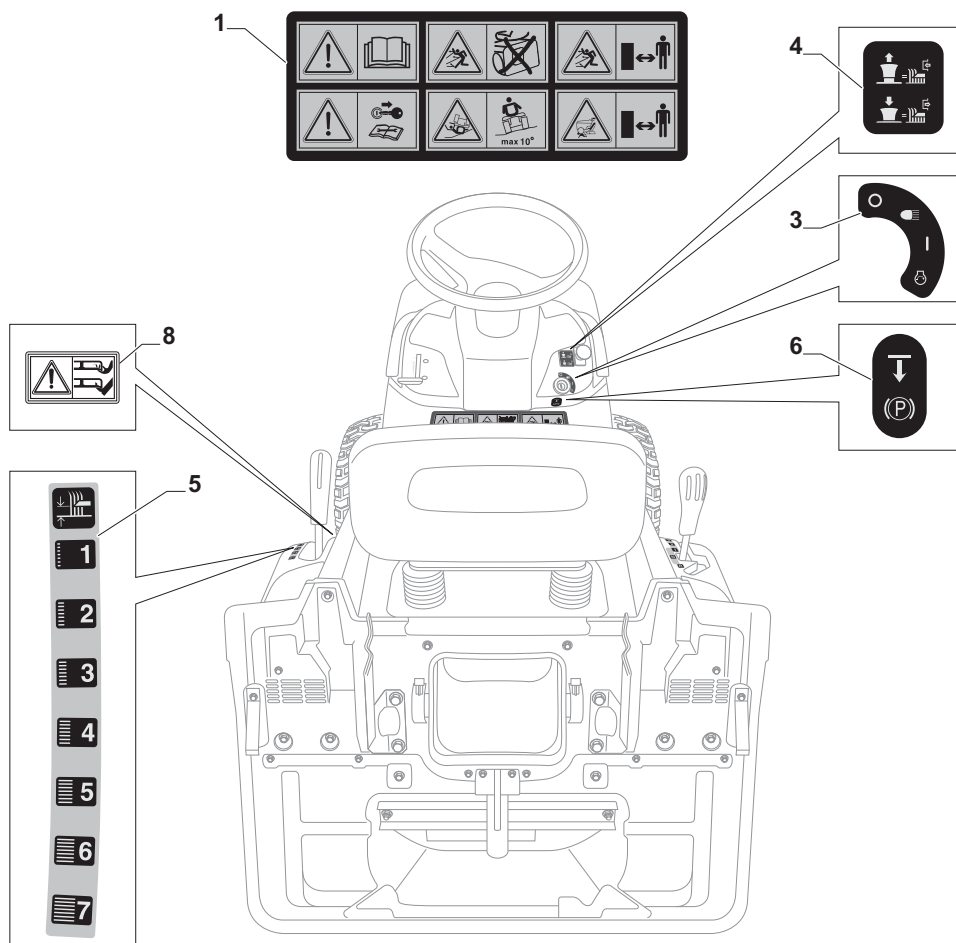

POS	CODE	Q.TY	DESCRIZIONE	DESCRIPTION	DESCRIPTION	BESCHREIBUNG
1	114361553/1	1	Etichetta	Label	Etiquette	Klebzettel
3	114363699/0	1	Etichetta	Label	Etiquette	Klebzettel
4	14361438/0	1	Etichetta	Label	Etiquette	Klebzettel
5	114363701/0	1	Etichetta	Label	Etiquette	Klebzettel
6	114363700/0	1	Etichetta	Label	Etiquette	Klebzettel
8	114356699/1	1	Etichetta	Label	Etiquette	Klebzettel