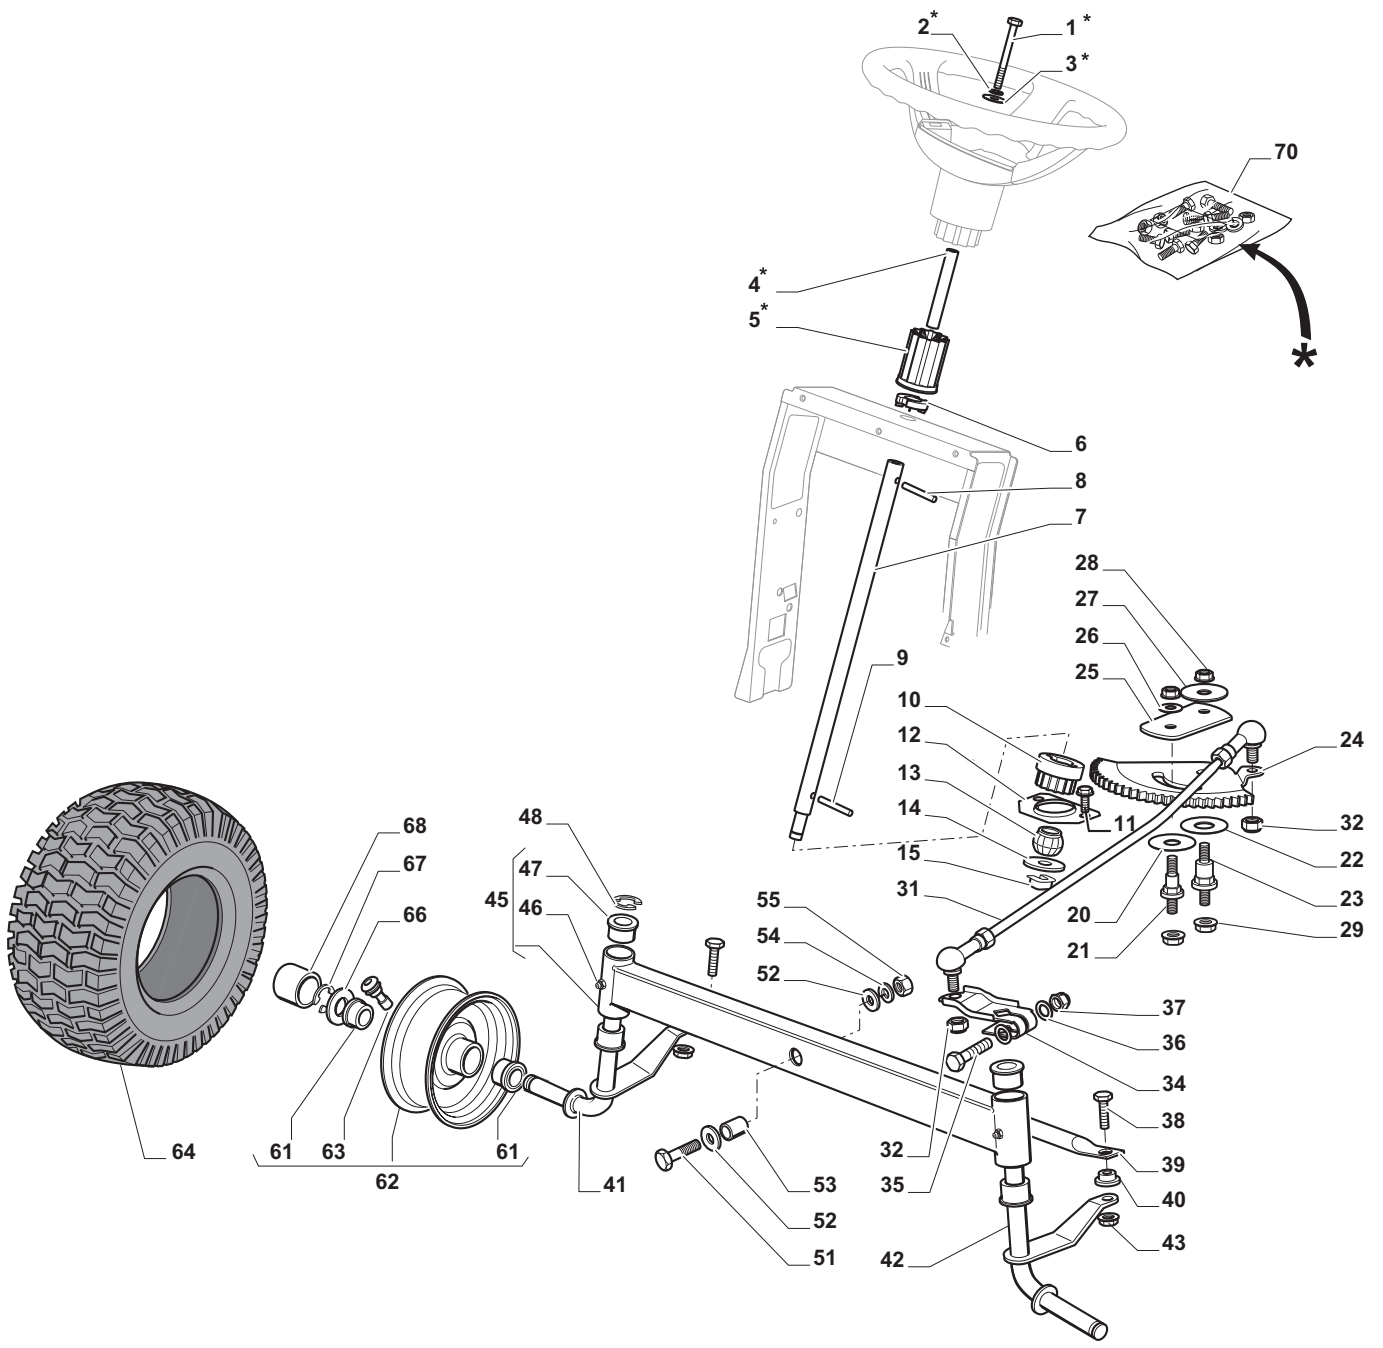

POS	CODE	Q.TY	DESCRIZIONE	DESCRIPTION	DESCRIPTION	BESCHREIBUNG
1	12692050/0	1	Vite	Screw	Vis	Schraube
2	12540260/0	1	Rondella	Washer	Rondelle	Scheibe
3	12523070/0	1	Rondella	Washer	Rondelle	Scheibe
4	125160047/0	1	Distanziale	Spacer	Entretoise	Entfernungsstück
5	325785318/0	1	Supporto	Support	Support	Halter
6	325038008/0	1	Boccola	Bush	Douille	Büchse
7	125520007/0	1	Piantone	Steering Column	Tube De Direction	Lenkungsaeule
8	112620300/0	1	Spina	Pin	Goupille	Stift
9	12622650/0	1	Spina	Pin	Goupille	Stift
10	125570003/0	1	Pignone	Pinion	Pignon	Ritzel
11	27943051/0	2	Vite	Screw	Vis	Schraube
12	325785213/1	1	Supporto	Support	Support	Halter
13	25743000/0	1	Snodo	Joint	Joint	Gelenk
14	12521370/0	1	Rondella	Washer	Rondelle	Scheibe
15	12436030/0	1	Piastrina	Plate	Plaquette	Plattechen
20	22672151/0	1	Rondella	Washer	Rondelle	Scheibe
21	125510104/0	1	Perno	Pin	Pivot	Bolzen
22	125670023/0	1	Rondella	Washer	Rondelle	Scheibe
23	125510109/0	1	Perno	Pin	Pivot	Bolzen
24	325735519/0	1	Settore	Steering Shaft	Arbre Direction	Lenkungswelle
25	325547233/0	1	Piastra	Plate	Plaque	Platte
26	12369500/0	1	Disco Elastico	Elastic Washer	Disque Elastique	Federscheibe
27	22160400/0	1	Disco Elastico	Elastic Washer	Rondelle Elastique	Federscheibe
28	12155010/0	2	Dado	Nut	Ecrou	Mutter
29	12154210/0	2	Dado	Nut	Ecrou	Mutter
31	382000566/1	1	Asta Comando Sterzo	Steering Rod	Barre De Direction	Lenkungsstab
32	12156602/0	2	Dado	Nut	Ecrou	Mutter
34	325318243/0	1	Leva Comando	Lever	Levier	Hebel
35	12692390/0	1	Vite	Screw	Vis	Schraube
36	12521360/0	2	Rondella	Washer	Rondelle	Scheibe
37	12156602/0	1	Dado	Nut	Ecrou	Mutter
38	125510103/0	2	Perno	Pin	Pivot	Bolzen
39	325840029/0	1	Tirante Colleg. Fuselli	Tie Rod	Tirant	Spannstange
40	325038007/0	2	Boccola	Bush	Douille	Büchse
41	382230369/0	1	Fusello Destro,(13inch)	Right Stub Axle,(13inch)	Fuseau Droite ,(13inch)	Rechter Achsschenkel ,(13inch)
41	382230373/0	1	Fusello Destro,(15inch)	Right Stub Axle,(15inch)	Fuseau Droite ,(15inch)	Rechter Achsschenkel ,(15inch)
42	382230371/0	1	Fusello Sinistro ,(13inch)	Left Stub Axle,(13inch)	Fuseau Gauche ,(13inch)	Linker Achsschenkel ,(13inch)
42	382230375/0	1	Fusello Sinistro ,(15inch)	Left Stub Axle,(15inch)	Fuseau Gauche ,(15inch)	Linker Achsschenkel ,(15inch)
43	12155000/0	2	Dado	Nut	Ecrou	Mutter
45	382034030/0	1	Bilanciere Con Boccola Ed Ingrassatore	Equalizer With Bush And Lubricator	Balancier Avec Douille Et Graisseur	Kipphebel Mit Büchse Und Fettbüchse
46	12379511/0	2	Ingrassatore	Grease Dispenser	Graisseur	Fettbüchse
47	25034002/1	4	Boccola	Bush	Douille	Büchse
48	12001010/0	1	Anello Elastico	Snap Ring	Anneau Ressort	Sprengring
51	12692695/0	1	Vite	Screw	Vis	Schraube
52	12523100/0	2	Rondella	Washer	Rondelle	Scheibe
53	25160016/0	1	Distanziale	Spacer	Entretoise	Entfernungsstück
54	12587100/0	1	Grower	Grower	Grower	Grower
55	12295300/0	1	Dado	Nut	Ecrou	Mutter
61	25122200/2	4	Cuscinetto	Bearing	Roulement	Lager
62	182000598/0	2	Cerchio Ruota	Rimm	Bandage Roue	Vorderrad Felger
63	25950000/0	2	Valvola	Valve	Soupape	Ventil
64	125590014/0	2	Pneumatico ,(13inch)	Tire ,(13inch)	Pneu ,(13inch)	Reifen ,(13inch)
64	127590066/0	2	Pneumatico ,(15inch)	Tire ,(15inch)	Pneu ,(15inch)	Reifen ,(15inch)
66	25670005/1	2	Rosetta	Washer	Rondelle	Scheibe
67	12001010/0	2	Anello Elastico	Snap Ring	Anneau Ressort	Sprengring
68	322110233/0	2	Coprimozzo	Hub Cover	Couvre Moyeu	Nabendeckel
70	382180124/0	1	Dotazione Viteria	Screws Outfit	Ensemble Des Vis	Schraubenausrüstung