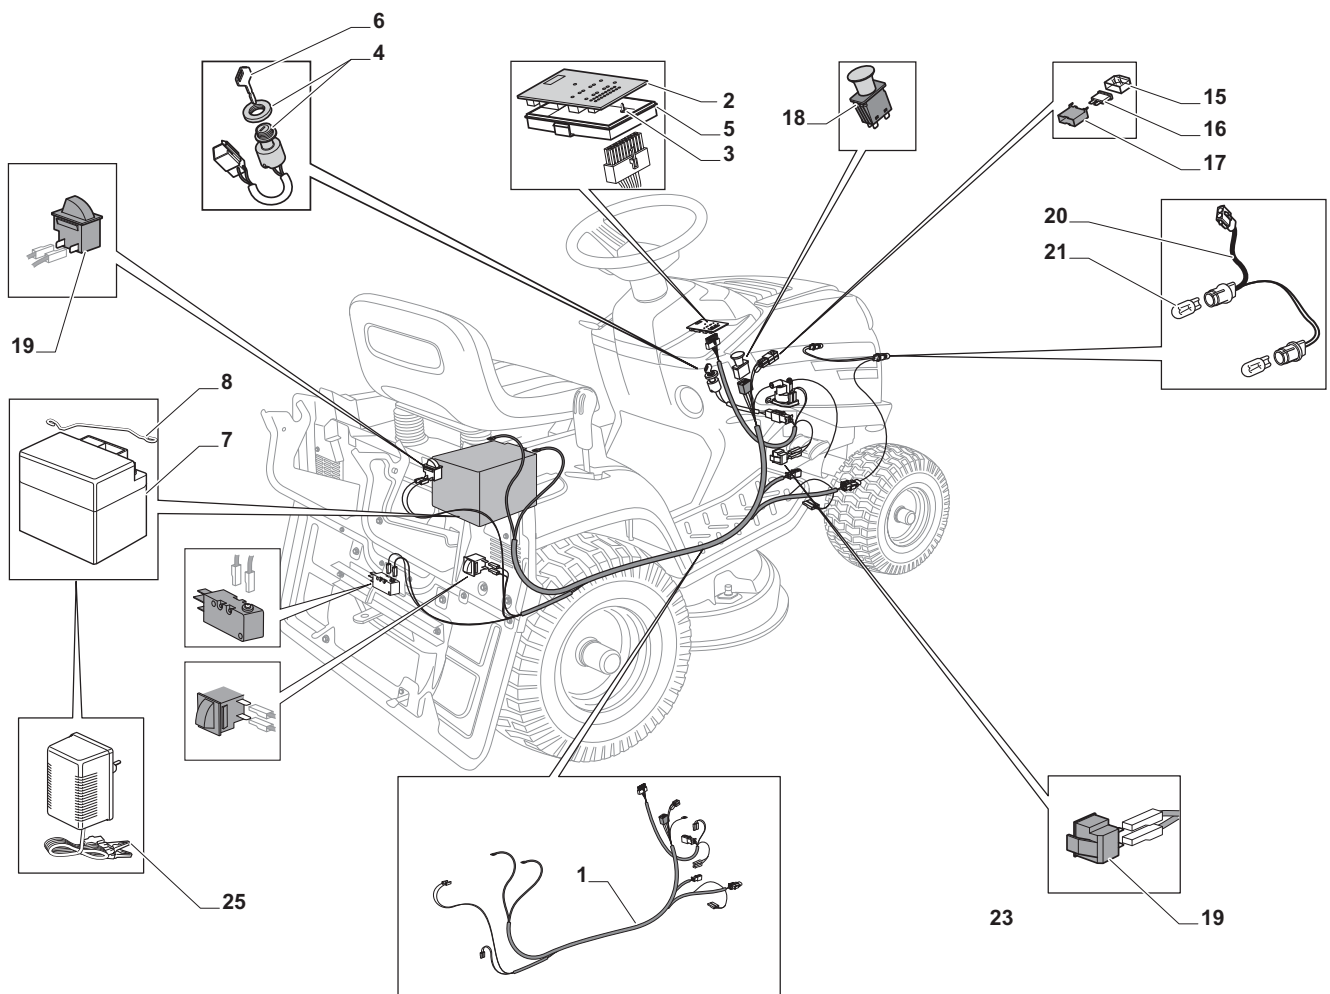

POS	CODE	Q.TY	DESCRIZIONE	DESCRIPTION	DESCRIPTION	BESCHREIBUNG
1	182040183/0	1	Cablaggio	Cables Ass.Y	Ens. Cablages	Kabelsatz
2	125722437/0	1	Scheda Elettronica	Electronic Card	Carte Electronique	Elektronische Karte
3	112735101/0	3	Vite	Screw	Vis	Schraube
4	118450075/0	1	Interruttore Avviam.	Starting Switch	Interrupteur Demarr.	Schalter
5	325600090/0	1	Protezione Scheda	Card Protection	Protection De Carte	Kartenschutz
6	118210023/0	1	Chiave Avviamento	Starting Key	Clef A Demarrage	Schlüssel Für Start
7	18120002/1	1	Batteria	Battery	Batterie	Batterie
8	125430265/0	1	Molla	Spring	Ressort	Feder
15	33215000/0	2	Coperchio	Cover	Couvercle	Deckel
16	33340040/0	1	Fusibile 10A	Fuse 10A	Fusible 10A	Sicherung 10A
16	33340036/0	1	Fusibile 25 A	Fuse 25 A	Fusible 25 A	Sicherung 25 A
17	33500007/0	2	Portafusibile	Fuse Carrier	Tableau De Fusible	Sicherunghalter
18	118450074/0	1	Interruttore Frizione	Clutch Switch	Interrupteur Embrajage	Kupplung Schalter
19	119410613/0	3	Micro Interruttore	Micro	Micro	Mikro
20	182040186/0	1	Cavo Fari	Cable	Cables	Kabel
21	18459100/0	2	Lampada	Farilamp For Lights	Lampe Pour Phares	Lampenfassun
22	119410605/1	1	Micro Sacco Pieno	Full Grasscatc. Micro	Micro Bac Plein	Vollkorb Vorrichtung
25	182180090/0	1	Carica Batterie	Battery Charger	Chargeur De Batteries	Batterieladegerät
25	182180091/0	1	Carica Batterie (U.K.)	Battery Charger (U.K.)	Chargeur De Batteries (U.K.)	Batterieladegerät (U.K.)