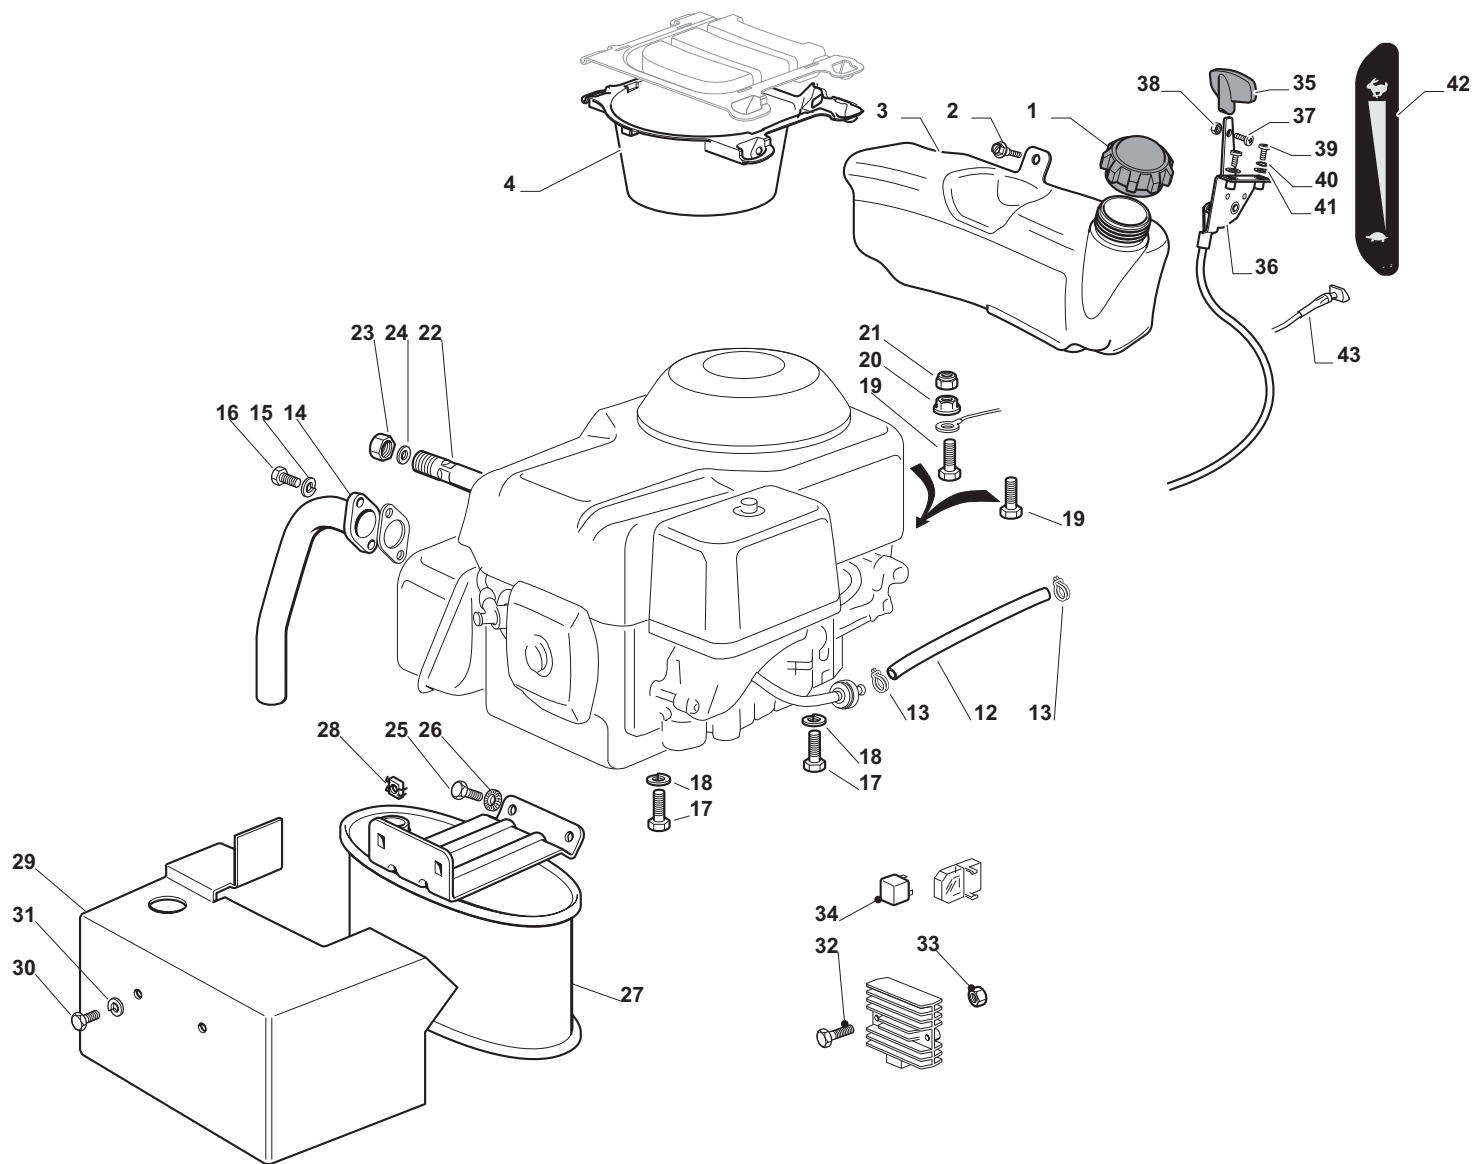

POS	CODE	Q.TY	DESCRIZIONE	DESCRIPTION	DESCRIPTION	BESCHREIBUNG
1	25795001/1	1	Tappo Serbatoio	Cap	Bouchon	Tankverschluss
2	125943010/0	4	Vite	Screw	Vis	Schraube
3	325735126/0	1	Serbatoio	Tank	Reservoir	Tank
4	325108044/1	1	Convogliatore	Conveyor	Convoyeur	Konveyor
12	25869057/0	1	Tubo Collegamento (1000 Mm)	Connecting Tube (1000 Mm)	Tube De Connexion (1000 Mm)	Verbindungsrohr (1000 Mm)
13	118375051/1	2	Fascetta	Fair Led	Fixation De Cable	Kabelbefestigung
14	112583500/0	1	Tubo Scarico	Exhaust Tube	Tube Echappement	Abgasungrohr
15	12583500/0	2	Grower	Grower	Grower	Grower
16	12793102/0	2	Vite	Screw	Vis	Schraube
17	12735802/0	2	Vite	Screw	Vis	Schraube
18	12583500/0	2	Grower	Grower	Grower	Grower
19	12691100/0	2	Vite	Screw	Vis	Schraube
20	12154210/0	2	Dado	Nut	Ecrou	Mutter
21	12155000/0	1	Dado	Nut	Ecrou	Mutter
22	127598060/0	1	Prolunga Scarico Olio	Oil Discharge Extension	Extension Rallonge De Dech. Huile	Öl Entlerungsverlaen Gerung
23	18737849/0	1	Tappo Per Prolunga	Oil Cap	Bouchon Huile	Oelverschluss
24	18401001/1	1	Guarnizione	Oil Seal	Garniture	Dichtung
25	12792611/0	2	Vite	Screw	Vis	Schraube
26	12540260/0	2	Rondella	Washer	Rondelle	Scheibe
27	182750010/0	1	Silenziatore	Muffler	Silenceux	Auspuff
28	12360425/0	2	Dado	Nut	Ecrou	Mutter
29	82598003/1	1	Protezione	Guard	Protection	Schutze
30	125943012/0	2	Vite	Screw	Vis	Schraube
31	12583500/0	2	Grower	Grower	Grower	Grower
32	112791213/1	2	Vite	Screw	Vis	Schraube
33	112154510/0	2	Dado	Nut	Ecrou	Mutter
34	33567000/0	1	Rele'	Relay	Relais	Relais
35	325394531/0	1	Manopolina	Knob	Poignee	Griff
36	184000251/1	1	Acceleratore	Accelerator	Accelérateur	Gas Zug
37	112726389/0	1	Vite	Screw	Vis	Schraube
38	12290800/0	1	Dado	Nut	Ecrou	Mutter
39	112726389/0	2	Vite	Screw	Vis	Schraube
40	12540020/0	2	Rondella	Washer	Rondelle	Scheibe
41	12521310/0	2	Rosetta	Washer	Rondelle	Scheibe
42	114363697/0	1	Etichetta	Label	Etiquette	Klebzettel