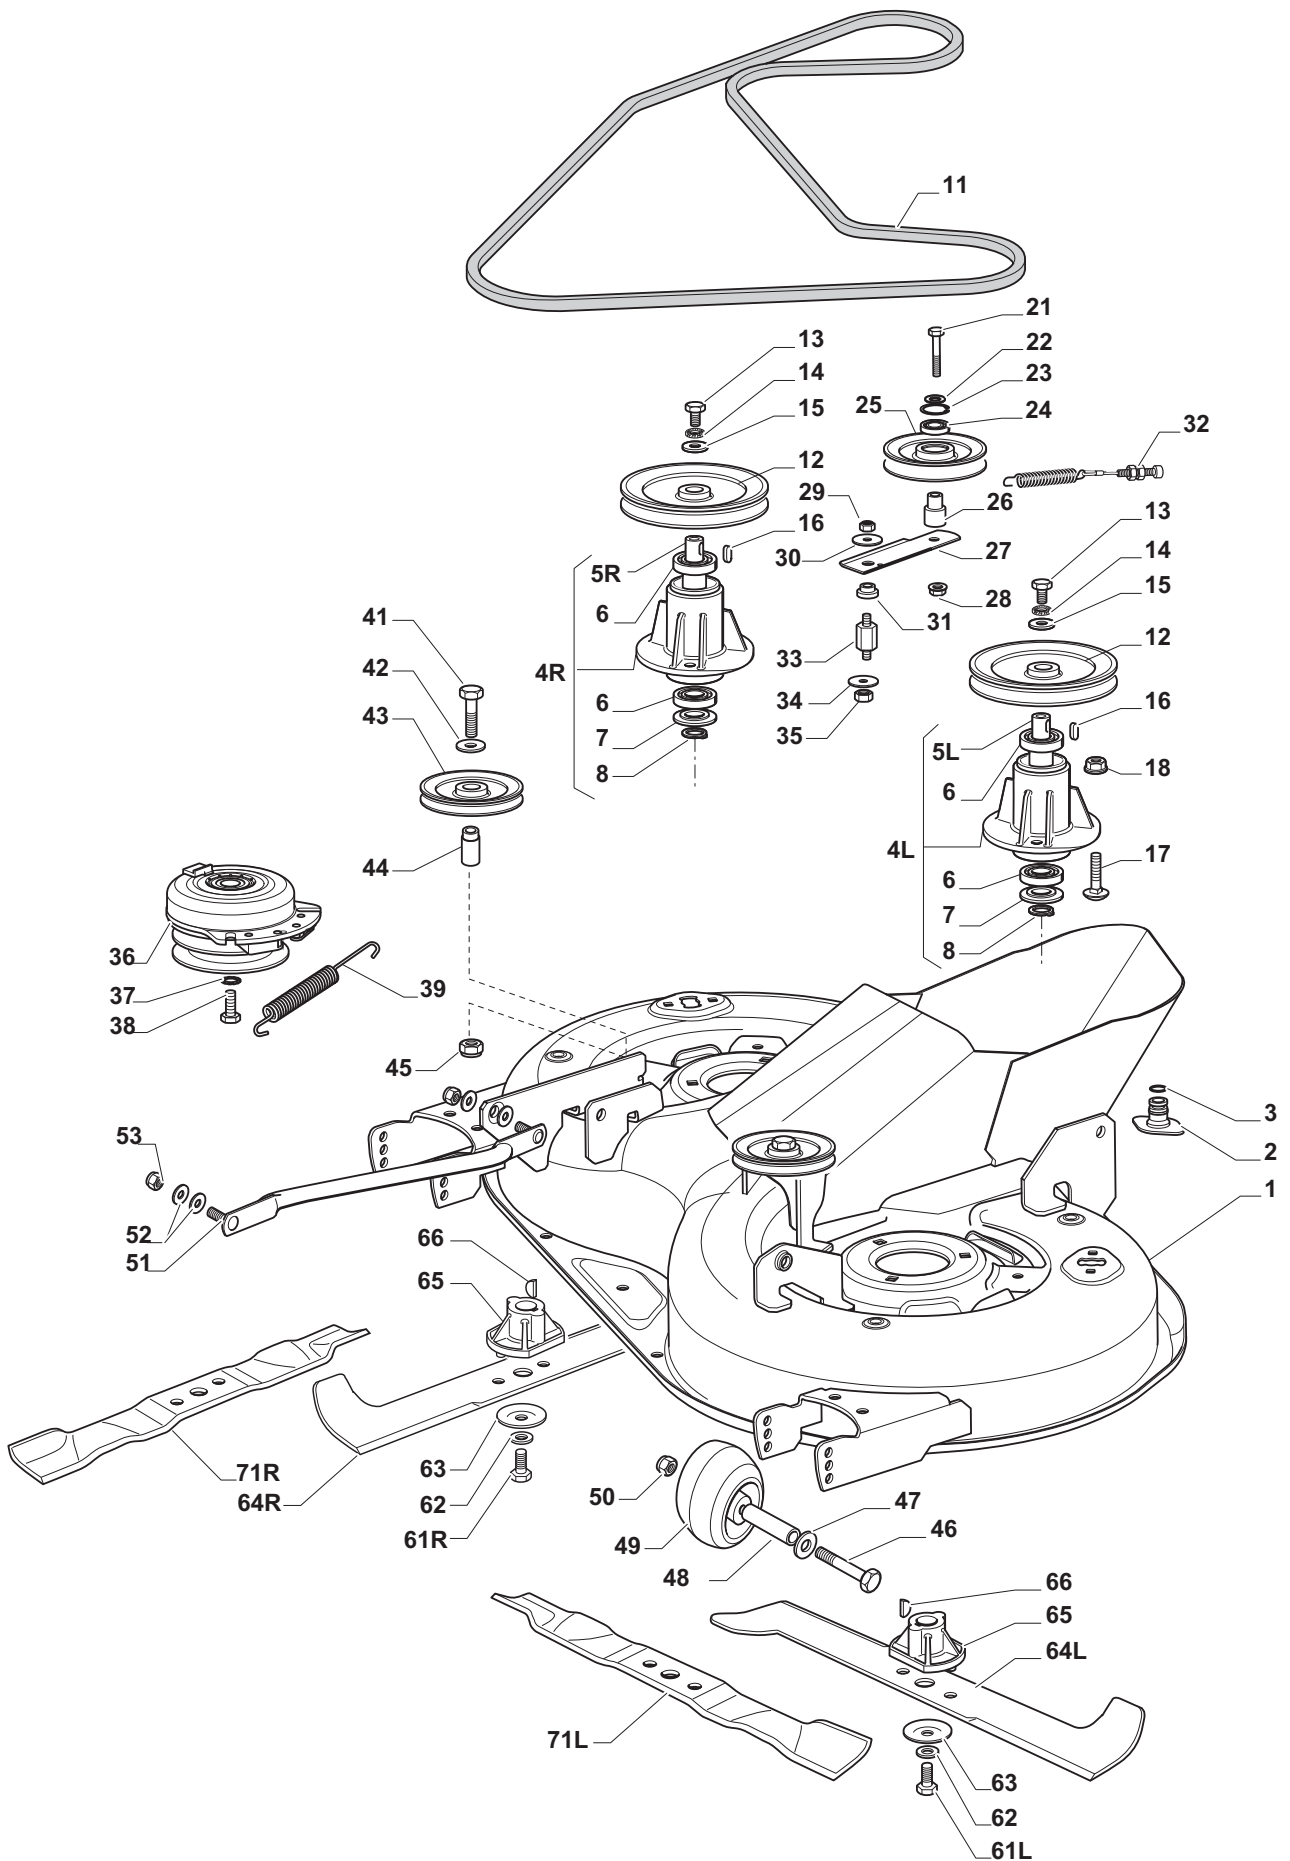

POS	CODE	Q.TY	DESCRIZIONE	DESCRIPTION	DESCRIPTION	BESCHREIBUNG
1	382564113/0	1	Piatto Di Taglio Nero	Cutting Plate Black	Plateau De Coupe Noire	Schneidwerkzeug Schwarz
1	382564115/0	1	Piatto Di Taglio Rosso	Cutting Plate Red	Plateau De Coupe Rouge	Schneidwerkzeug Rot
2	325033086/0	2	Attacco Tubo Acqua	Water Hose Connection	Raccord Tuyau D'Eau	Wasseranschluss
3	19035000/0	2	Anello Or	O Ring	O Ring	O Ring
4R	382207205/0	1	Ass. Flangia	Flange Ass.Y	Ensamble Bride	Nabe, Komplet
4L	382207206/0	1	Ass. Flangia	Flange Ass.Y	Ensamble Bride	Nabe, Komplet
5R	125020805/0	1	Albero	Shaft	Arbre	Welle
5L	125020804/0	1	Albero	Shaft	Arbre	Welle
6	119216049/0	4	Cuscinetto	Bearing	Roulement	Kuegellager
7	25160501/0	2	Disco Parapolvere	Dust Cover	Protege-Poussiere	Staubschuttscheibe
8	12609260/0	2	Seeger	Seeger	Seeger	Seeger
11	135061508/0	1	Cinghia	Belt	Courroie	Riemen
12	25601571/0	2	Puleggia	Pulley	Poulie	Riemenscheibe
13	12793102/0	2	Vite	Screw	Vis	Schraube
14	12540260/0	2	Rondella	Washer	Rondelle	Scheibe
15	25670007/0	2	Rosetta	Washer	Rondelle	Scheibe
16	12139480/0	2	Chiavetta	Key	Clavette	Keil
17	12818690/0	6	Vite	Screw	Vis	Schraube
18	12154210/0	6	Dado	Nut	Ecrou	Mutter
21	12691400/0	1	Vite	Screw	Vis	Schraube
22	12524010/0	1	Rosetta	Washer	Rondelle	Scheibe
23	12610800/0	1	Anello Elastico	Snap Ring	Anneau Ressort	Sprengring
24	19216041/0	1	Cuscinetto	Bearing	Roulement	Kuegellager
24	119216048/0	1	Cuscinetto	Bearing	Roulement	Kuegellager
25	125601595/0	1	Puleggia	Pulley	Poulie	Riemenscheibe
26	125160052/0	1	Distanziale	Spacer	Entretoise	Entfernungsstück
27	325318289/0	1	Leva	Lever	Levier	Hebel
28	12293201/0	1	Dado	Nut	Ecrou	Mutter
29	12155020/0	1	Dado	Nut	Ecrou	Mutter
30	125670022/0	1	Rondella	Washer	Rondelle	Scheibe
31	125040635/0	1	Bussola	Bush	Douille	Büchse
32	82004618/0	1	Filo	Wire	Fil	Kabel
33	125160049/0	1	Distanziale	Spacer	Entretoise	Entfernungsstück
34	12523080/0	1	Rosetta	Washer	Rondelle	Scheibe
35	12156602/0	1	Dado	Nut	Ecrou	Mutter
36	118399069/0	1	Frizione	Clutc	Embrajage	Kupplung
37	12543000/0	1	Rosetta	Washer	Rondelle	Scheibe
38	12737320/0	1	Vite	Screw	Vis	Schraube
39	125430277/0	1	Molla	Spring	Ressort	Feder
41	112691400/0	2	Vite	Screw	Vis	Schraube
42	112523060/0	2	Rondella	Washer	Rondelle	Scheibe
43	125601555/0	2	Puleggia	Pulley	Poulie	Riemenscheibe
44	125160069/0	2	Distanziale	Spacer	Entretoise	Entfernungsstück
45	112155000/0	2	Dado	Nut	Ecrou	Mutter
46	112692050/0	2	Vite	Screw	Vis	Schraube
47	112523060/0	2	Rondella	Washer	Rondelle	Scheibe
48	125160072/0	2	Distanziale	Spacer	Entretoise	Entfernungsstück
49	182700005/0	2	Ruotino Antiscalpo	Anti Scalp Wheel	Roulettes Antiscalp	Skalpierschutträdchen
50	112293201/0	2	Dado	Nut	Ecrou	Mutter
51	382000565/0	2	Asta Bilanciere	Equalizer Rod	Tige Balancier	Kipphebel
52	25670008/1	8	Rondella	Washer	Rondelle	Scheibe
53	12156602/0	4	Dado	Nut	Ecrou	Mutter
61R	112735695/1	1	Vite	Screw	Vis	Schraube
61L	112735694/0	1	Vite	Screw	Vis	Schraube
62	12523080/0	2	Rosetta	Washer	Rondelle	Scheibe
63	22160400/0	2	Disco Elastico	Elastic Washer	Rondelle Elastique	Federscheibe
64R	182004358/0	1	Coltello Destro, Alettato	Right Blade, Winged	Lame Droite, Aillettee	Rechter Messer, Flügel
64L	182004359/0	1	Coltello Sinistro, Alettato	Left Blade, Winged	Lame Gauche, Aillettee	Linker Messer, Flügel
65	25463200/0	2	Mozzo Coltello	Blade Hub	Moyeu Lame	Messerhalter
66	12139100/0	2	Linguetta	Feather	Clavette	Keil
71R	182004360/0	1	Coltello Destro Mulching	Right Blade Mulching	Lame Droite Mulching	Rechter Messer Mulching
71L	182004361/0	1	Coltello Sinistro Mulching	Left Blade Mulching	Lame Gauche Mulching	Linker Messer Mulching