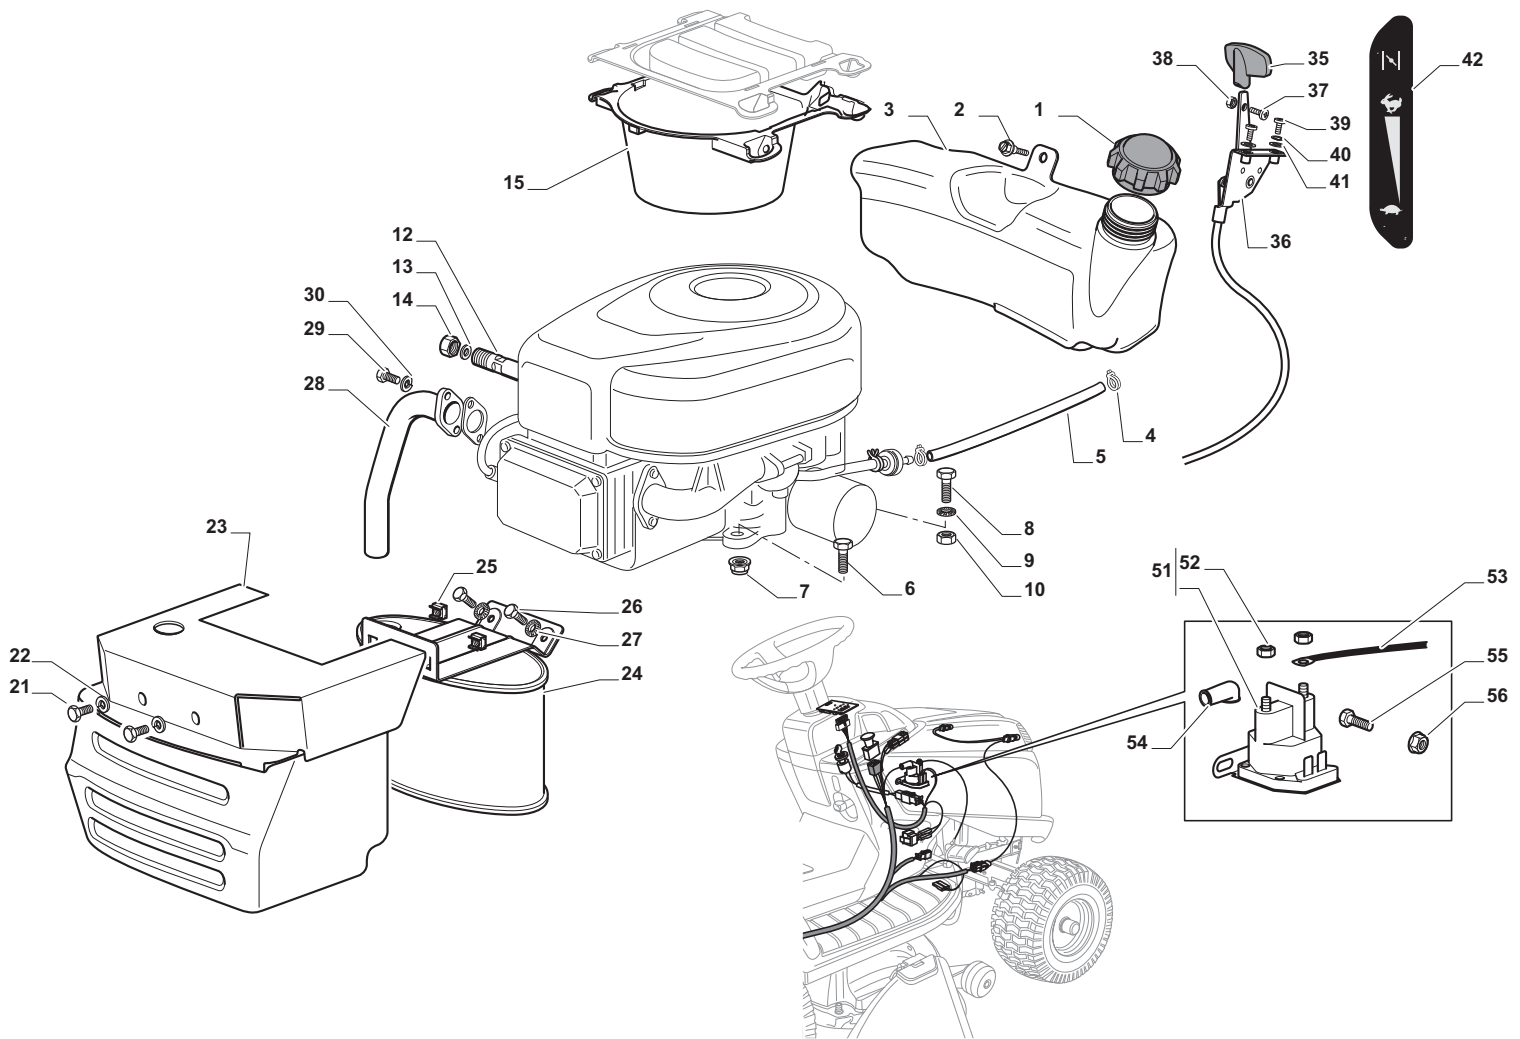

POS	CODE	Q.TY	DESCRIZIONE	DESCRIPTION	DESCRIPTION	BESCHREIBUNG
1	25795001/1	1	Tappo Serbatoio	Cap	Bouchon	Tankverschluss
2	125943010/0	4	Vite	Screw	Vis	Schraube
3	325735126/0	1	Serbatoio	Tank	Reservoir	Tank
4	18375051/1	2	Fascetta	Fair Led	Fixation De Cable	Kabelbefestigung
5	25869057/0	1	Tubo Collegamento (1000 Mm)	Connecting Tube (1000 Mm)	Tube De Connexion (1000 Mm)	Verbindungsrohr (1000 Mm)
6	112735108/1	3	Vite	Screw	Vis	Schraube
7	12154210/0	3	Dado	Nut	Ecrou	Mutter
8	12691115/0	1	Vite	Screw	Vis	Schraube
9	12540260/0	1	Rondella	Washer	Rondelle	Scheibe
10	12154210/0	1	Dado	Nut	Ecrou	Mutter
12	25598050/0	1	Prolunga Scarico Olio	Oil Discharge Extension	Extension Dech. Huile	Öl Abfluss
13	18401001/1	1	Guarnizione	Oil Seal	Garniture	Dichtung
14	18737849/0	1	Tappo Per Prolunga	Oil Cap	Bouchon Huile	Oelverschluss
15	325108044/0	1	Convogliatore	Conveyor	Convoyeur	Konveyor
15	325108044/1	1	Convogliatore	Conveyor	Convoyeur	Konveyor
21	12792611/0	2	Vite	Screw	Vis	Schraube
22	12540260/0	2	Rondella	Washer	Rondelle	Scheibe
23	382598047/0	1	Protezione Silenziatore	Muffler Protection	Protection Silencieux	Auspuffschutz
24	182750010/0	1	Silenziatore	Muffler	Silenceux	Auspuff
25	12360425/0	2	Dado (Mecc.)	Nut (Mech.)	Ecrou (Mec.)	Mutter (Mech.)
26	12792611/0	2	Vite	Screw	Vis	Schraube
27	12540260/0	2	Rondella	Washer	Rondelle	Scheibe
28	18738206/0	1	Tubo Scarico	Exhaust Tube	Tube Echappement	Abgasrohr
29	12737450/0	2	Vite	Screw	Vis	Schraube
30	12540260/0	2	Rondella	Washer	Rondelle	Scheibe
35	325394531/0	1	Manopolina	Knob	Poignee	Griff
36	82000200/1	1	Acceleratore	Accelerator	Accelérateur	Gas Zug
37	112726389/0	1	Vite	Screw	Vis	Schraube
38	12290800/0	1	Dado	Nut	Ecrou	Mutter
39	112726389/0	2	Vite	Screw	Vis	Schraube
40	12540020/0	2	Rondella	Washer	Rondelle	Scheibe
41	12521310/0	2	Rosetta	Washer	Rondelle	Scheibe
42	114363697/0	1	Etichetta	Label	Etiquette	Klebzettel
51	18736111/0	1	Relè Avviamento	Starter Relay	Relais D'Allumage	Anlassrelais
52	12360352/0	2	Dado	Nut	Ecrou	Mutter
53	25065002/0	1	Cavo Relé Avv.	Cable	Cable	Kabel
54	18564864/1	1	Cappuccio	Protection	Capuchon	Stecker
55	12790781/0	1	Vite	Screw	Vis	Schraube
56	12154510/0	2	Dado	Nut	Ecrou	Mutter