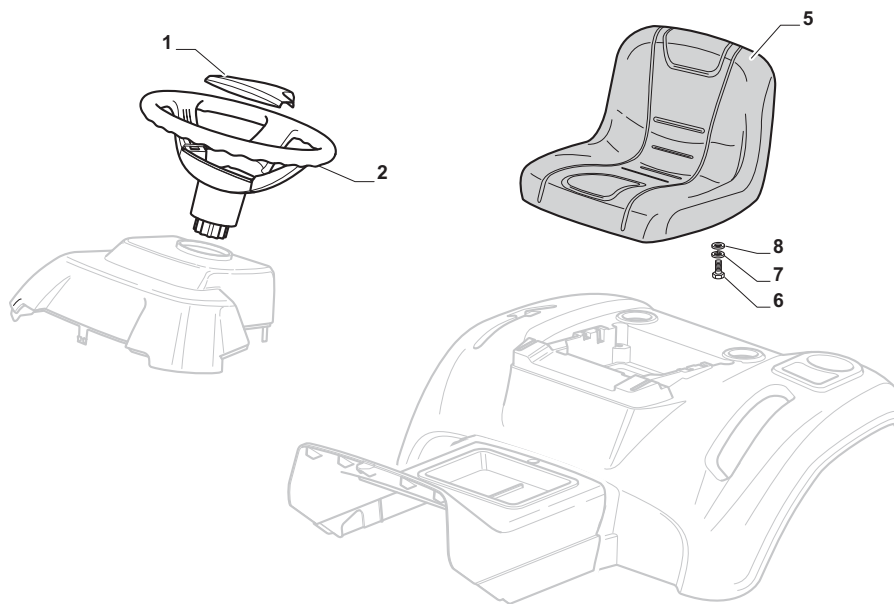

POS	CODE	Q.TY	DESCRIZIONE	DESCRIPTION	DESCRIPTION	BESCHREIBUNG
1A	325580503/0	1	Placca Volante	Steering Plate	Plaque Volant	Lenkradplatte
1B	325580504/0	1	Placca Volante	Steering Plate	Plaque Volant	Lenkradplatte
2	325961219/0	1	Volante	Steering Wheel	Volant	Lenkrad
5	125722472/0	1	Sedile	Seat	Siege	Sitz
6	12792611/0	4	Vite	Screw	Vis	Schraube
7	12540260/0	4	Rondella	Washer	Rondelle	Scheibe
8	12523060/0	4	Rondella	Washer	Rondelle	Scheibe