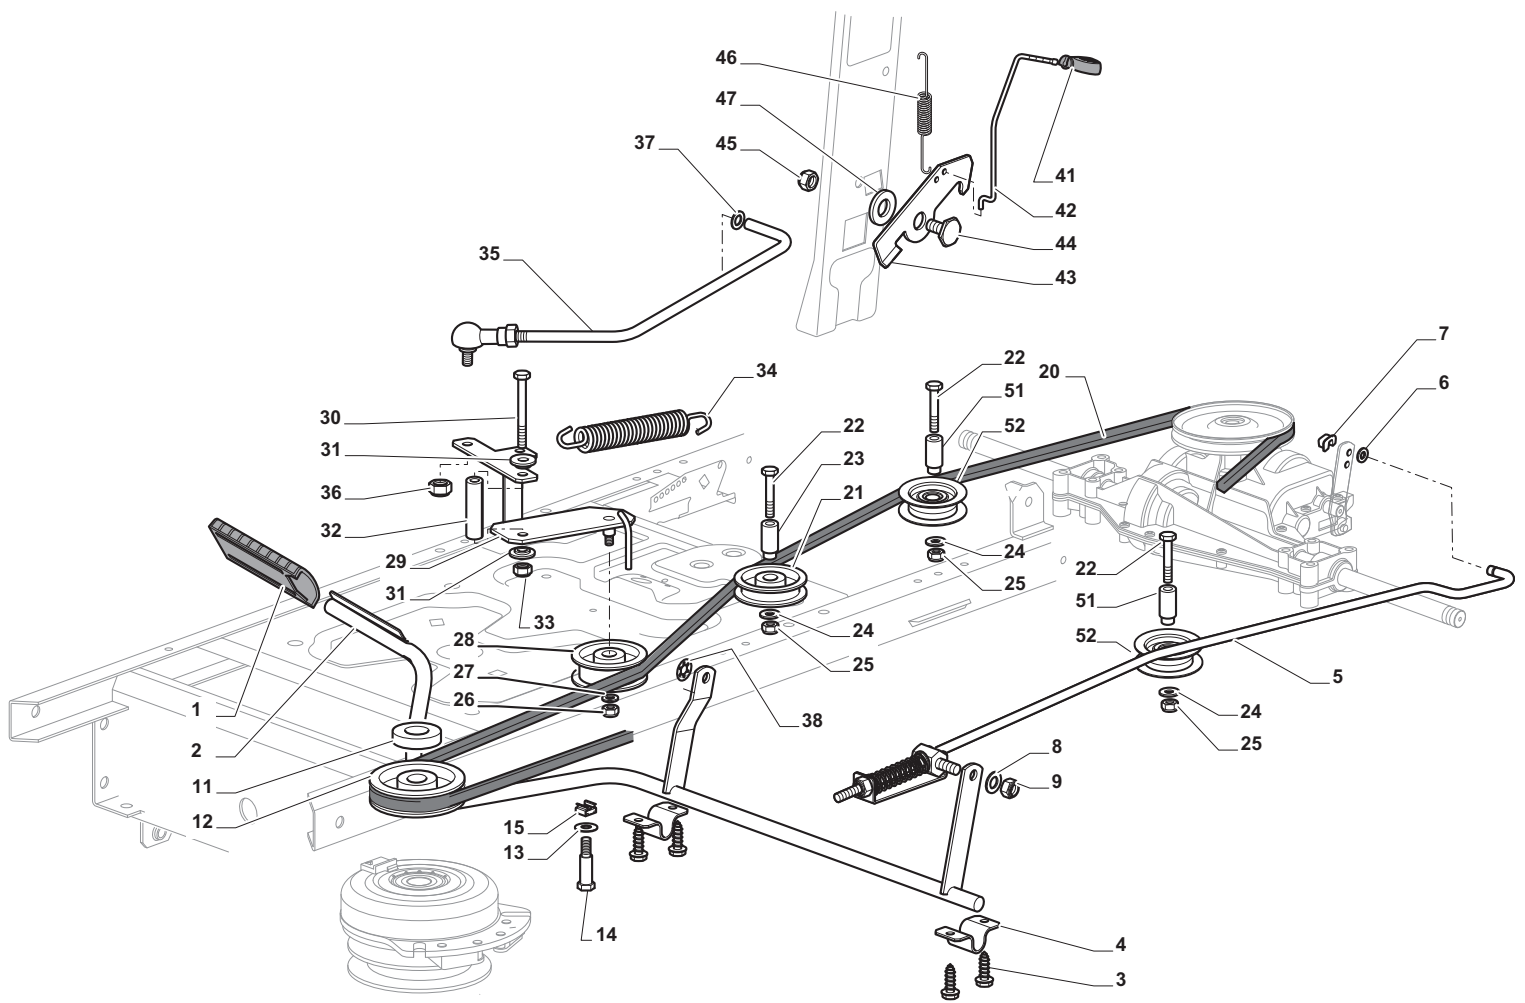

POS	CODE	Q.TY	DESCRIZIONE	DESCRIPTION	DESCRIPTION	BESCHREIBUNG
1	325110391/0	1	Copristaffa	Clamp Cover	Couvre Etrier	Bridedeckel
2	382500043/0	1	Pedale	Pedal	Pedal	Pedal
3	12735599/0	4	Vite	Screw	Vis	Schraube
4	325547231/0	2	Piastra	Plate	Plaque	Platte
5	382000568/0	1	Asta	Rod	Barre	Stange
6	12521350/0	1	Rondella	Washer	Rondelle	Scheibe
7	12436050/0	1	Piastrina	Plate	Plaque	Platte
8	25670011/0	1	Rondella	Washer	Rondelle	Scheibe
9	12155000/0	1	Dado	Nut	Ecrou	Mutter
11	25160021/0	1	Distanziale	Spacer	Entretoise	Entfernungsstück
12	25601567/0	1	Puleggia	Pulley	Poulie	Riemenscheibe
13	12524010/0	2	Rosetta	Washer	Rondelle	Scheibe
14	25580030/0	2	Piolo Guidacinghia (Mecc.)	Belt Guide (Mech.)	Guide De Courroie (Mec.)	Riemenführung (Mech.)
15	12360425/0	2	Dado (Mecc.)	Nut (Mech.)	Ecrou (Mec.)	Mutter (Mech.)
20	135062018/0	1	Cinghia	Belt	Courroie	Riemen
21	25601555/0	1	Puleggia	Pulley	Poulie	Riemenscheibe
22	12691400/0	3	Vite	Screw	Vis	Schraube
23	125160051/0	1	Distanziale	Spacer	Entretoise	Entfernungsstück
24	12523060/0	3	Rondella	Washer	Rondelle	Scheibe
25	12155000/0	3	Dado	Nut	Ecrou	Mutter
26	12155000/0	1	Dado	Nut	Ecrou	Mutter
27	12523060/0	1	Rondella	Washer	Rondelle	Scheibe
28	25601554/0	1	Puleggia	Pulley	Poulie	Riemenscheibe
29	382318235/0	1	Leva	Lever	Levier	Hebel
30	12691600/0	1	Vite	Screw	Vis	Schraube
31	25038002/1	2	Boccola	Bush	Douille	Büchse
32	25160027/0	1	Distanziale	Spacer	Entretoise	Entfernungsstück
33	12155000/0	1	Dado	Nut	Ecrou	Mutter
34	125430262/0	1	Molla	Spring	Ressort	Feder
35	382820016/0	1	Ass. Tirante	Tie Rod Ass.Y	Ens. Tirant	Spannstange, Komplett
36	12293201/0	1	Dado	Nut	Ecrou	Mutter
37	12521350/0	1	Rondella	Washer	Rondelle	Scheibe
38	12604899/0	1	Fissatore A Corona	Crown Fastener	Fixateur A Couronne	Kronescheibe
41	325394534/0	1	Manopolina	Knob	Poignee	Griff
42	125033083/0	1	Asta	Rod	Barre	Stange
43	325253011/1	1	Gancio	Hook	Crochet	Haken
44	22524970/2	1	Perno	Pin	Pivot	Bolzen
45	12155000/0	1	Dado	Nut	Ecrou	Mutter
46	25430213/0	1	Molla	Spring	Ressort	Feder
47	12523060/0	1	Rondella	Washer	Rondelle	Scheibe
51	125160068/0	2	Distanziale	Spacer	Entretoise	Entfernungsstück
52	125601592/0	2	Puleggia	Pulley	Poulie	Riemenscheibe