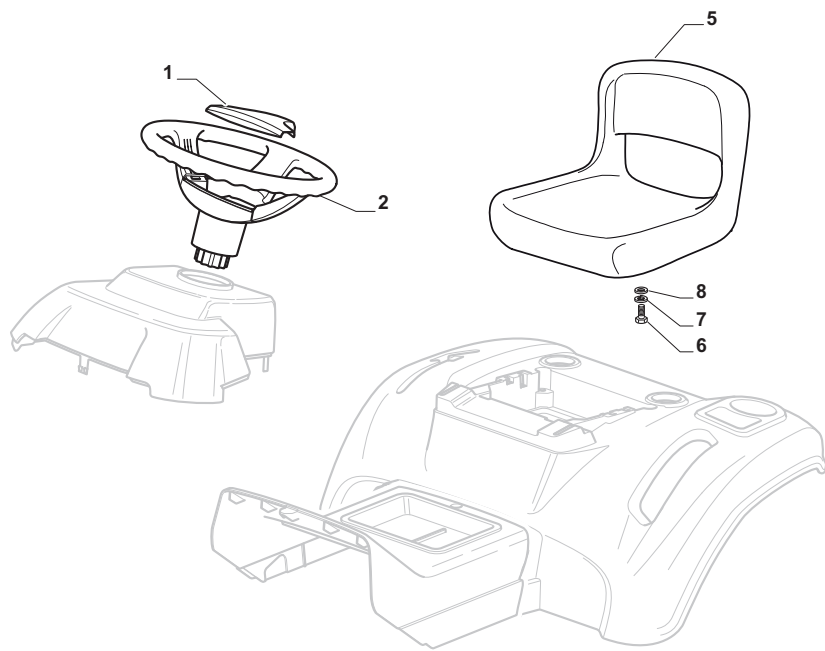

POS	CODE	Q.TY	DESCRIZIONE	DESCRIPTION	DESCRIPTION	BESCHREIBUNG
1	325580504/0	1	Placca Volante	Steering Plate	Plaque Volant	Lenkradplatte
2	325961219/0	1	Volante	Steering Wheel	Volant	Lenkrad
5	125722456/0	1	Sedile	Seat	Siege	Sitz
6	12792611/0	4	Vite	Screw	Vis	Schraube
7	12540260/0	4	Rondella	Washer	Rondelle	Scheibe
8	12523060/0	4	Rondella	Washer	Rondelle	Scheibe