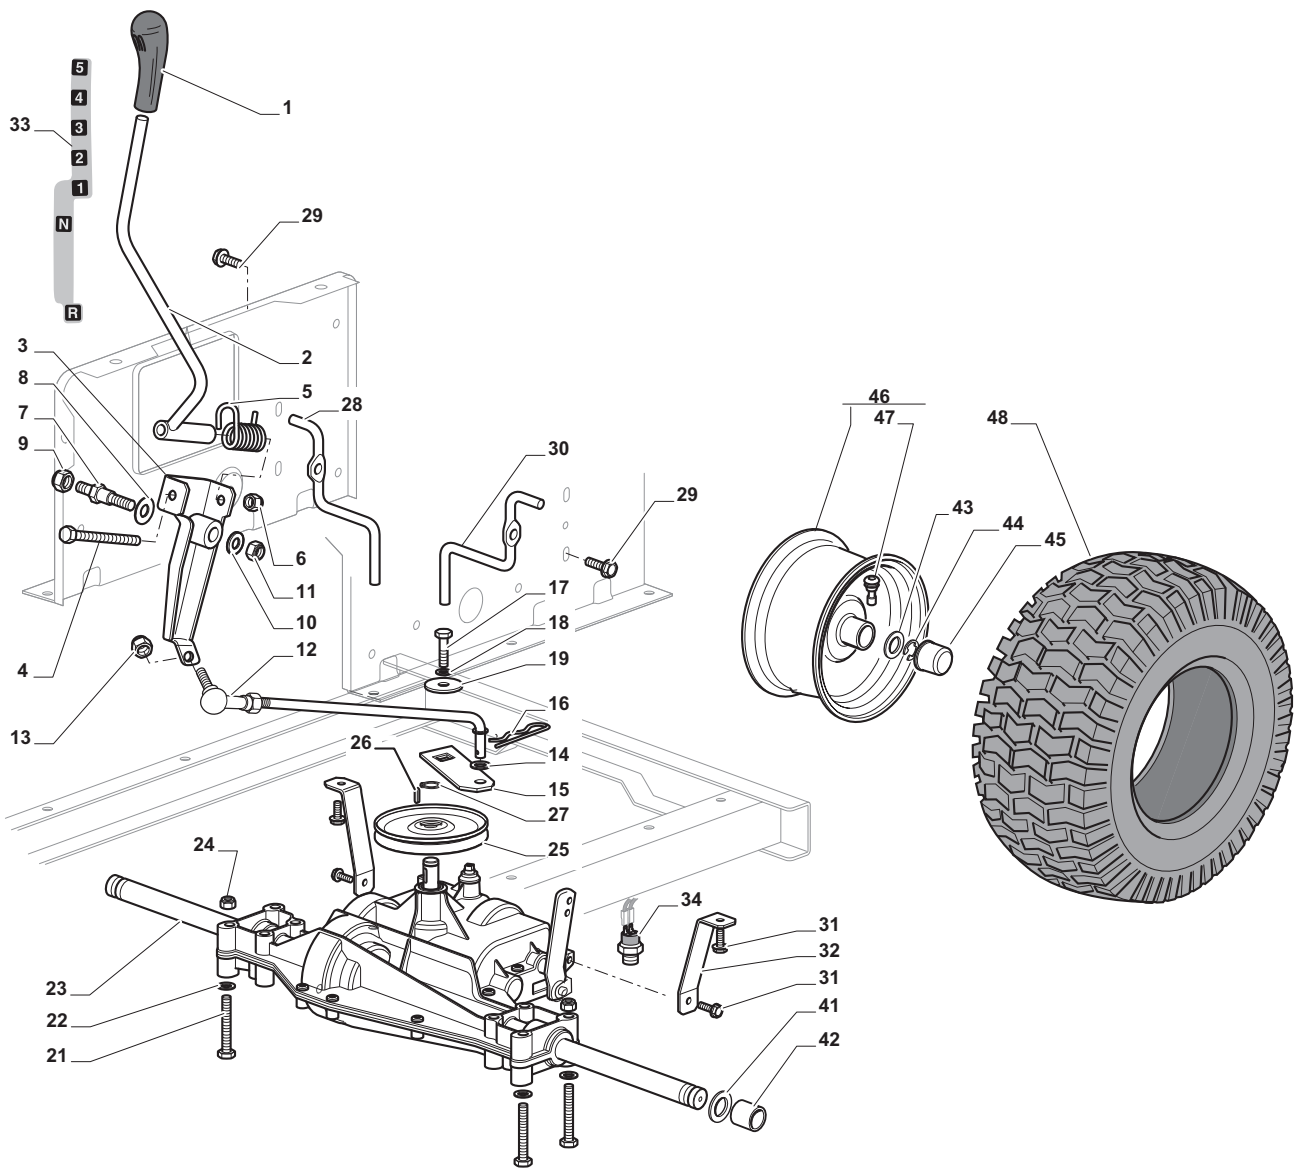

POS	CODE	Q.TY	DESCRIZIONE	DESCRIPTION	DESCRIPTION	BESCHREIBUNG
1	325394532/0	1	Manopola	Knob	Poignee	Griff
2	382318257/0	1	Leva	Lever	Levier	Hebel
3	382774259/0	1	Staffa	Clamp	Etrier	Bride
4	12692050/0	1	Vite	Screw	Vis	Schraube
5	25430226/0	1	Molla	Spring	Ressort	Feder
6	12155000/0	1	Dado	Nut	Ecrou	Mutter
7	25510035/0	1	Perno	Pin	Pivot	Bolzen
8	22672151/0	1	Rondella	Washer	Rondelle	Scheibe
9	12293201/0	1	Dado	Nut	Ecrou	Mutter
10	12523060/0	1	Rondella	Washer	Rondelle	Scheibe
11	12155010/0	1	Dado	Nut	Ecrou	Mutter
12	382000567/0	1	Asta	Rod	Barre	Stange
13	12154210/0	1	Dado	Nut	Ecrou	Mutter
14	12521340/0	1	Rosetta	Washer	Rondelle	Scheibe
15	325318235/0	1	Leva	Lever	Levier	Hebel
16	12141418/0	1	Coppiglia	Cotter Pin	Goupille	Splint
17	12735520/0	1	Vite	Screw	Vis	Schraube
18	12540040/0	1	Rosetta	Washer	Rondelle	Scheibe
19	22680009/0	1	Rondella	Washer	Rondelle	Scheibe
21	12691600/0	4	Vite	Screw	Vis	Schraube
22	12521350/0	4	Rondella	Washer	Rondelle	Scheibe
23	18400912/0	1	Asse Posteriore (Dana 4360-211)	Rear Axle (Dana 4360-211)	Axe Arriere (Dana 4360-211)	Hinterachse (Dana 4360-211)
24	12155000/0	4	Dado	Nut	Ecrou	Mutter
25	82601509/0	1	Puleggia	Pulley	Poulie	Riemenscheibe
26	12139430/0	1	Linguetta	Key	Clavette	Keil
27	12608950/0	1	Anello Elastico	Snap Ring	Anneau Ressort	Sprengring
28	125270329/0	1	Guidacinghia	Belt Guide	Guide De Courroire	Riemenführung
29	12735599/0	2	Vite	Screw	Vis	Schraube
30	125270330/0	1	Guidacinghia	Belt Guide	Guide De Courroire	Riemenführung
31	125943009/0	4	Vite	Screw	Vis	Schraube
32	325785315/0	2	Supporto	Support	Support	Halter
33	114363451/0	1	Etichetta	Label	Etiquette	Klebzettel
34	19410610/0	1	Interrutt. Cambio	Gearbox Switch	Int. Boîte De Vitesse	Antrieb Schalter
41	25670005/1	2	Rosetta	Washer	Rondelle	Scheibe
42	125160055/0	2	Distanziale	Spacer	Entretoise	Entfernungsstück
43	25670005/1	6	Rosetta	Washer	Rondelle	Scheibe
44	12001010/0	2	Anello Elastico	Snap Ring	Anneau Ressort	Sprengring
45	322110233/0	2	Coprinozzo	Hub Cover	Couvre Moyeu	Nabendeckel
46	382000597/0	2	Cerchio Ruota	Rimm	Bandage Roue	Hinterrad Felger
47	25950000/0	2	Valvola	Valve	Soupape	Ventil
48	125590015/0	2	Pneumatico	Shoe	Pneu	Reifen