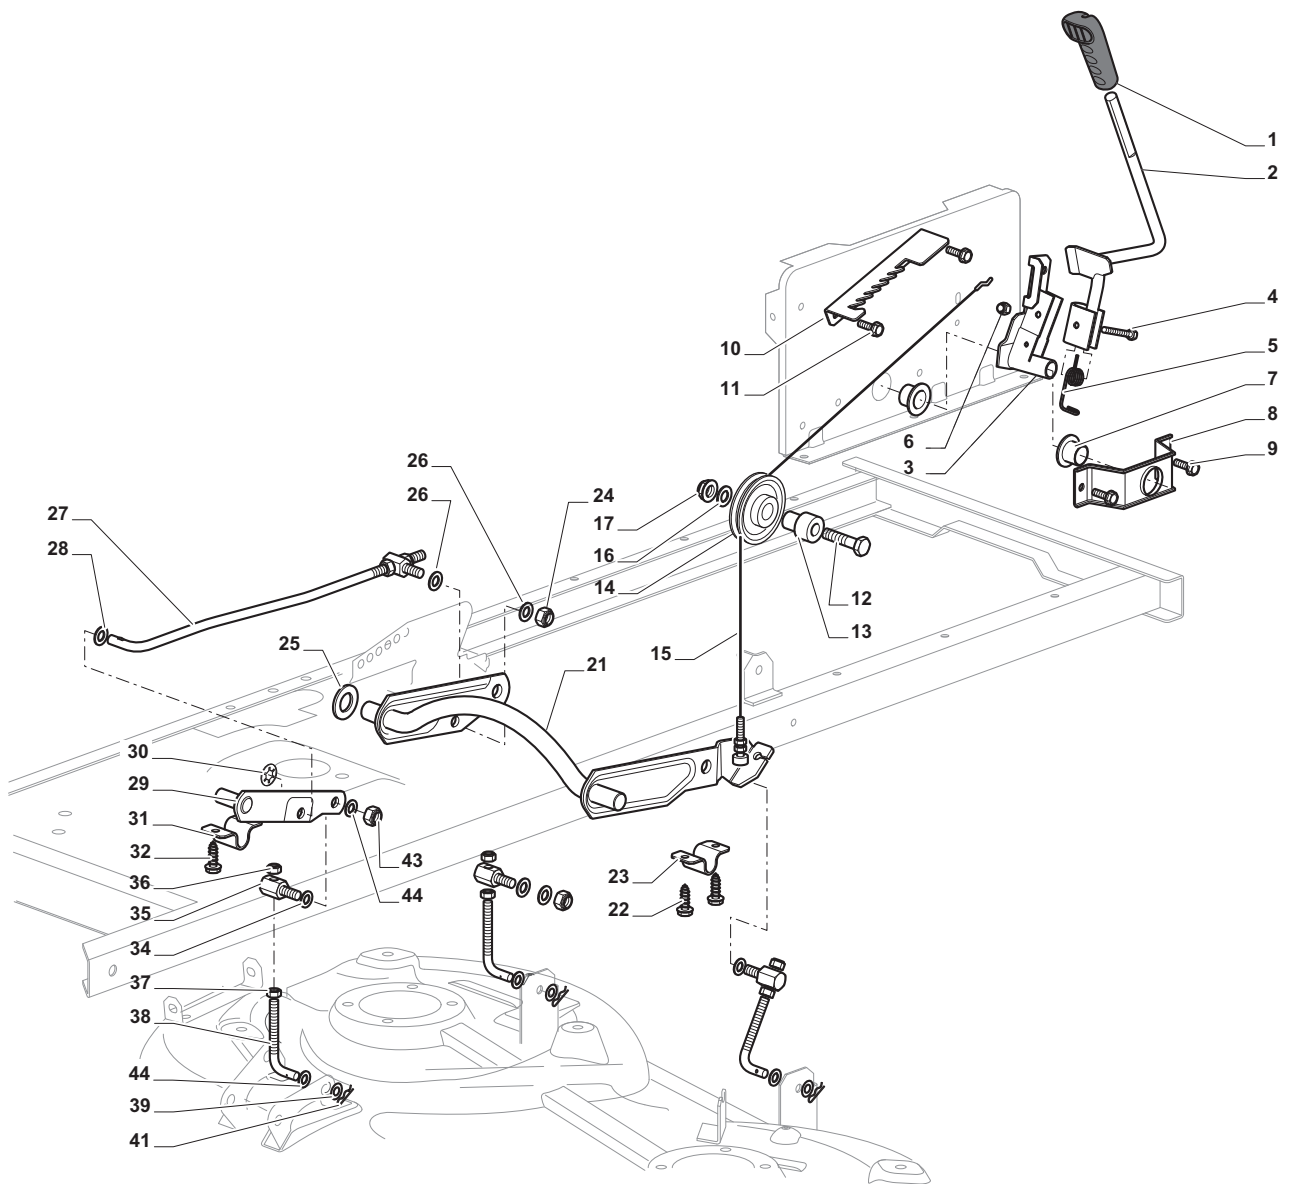

POS	CODE	Q.TY	DESCRIZIONE	DESCRIPTION	DESCRIPTION	BESCHREIBUNG
1	325394533/0	1	Manopola	Knob	Poignee	Griff
2	382318255/0	1	Leva	Lever	Levier	Hebel
3	382318231/0	1	Asse Sollevamento	Axle	Axe	Achse
4	12674700/0	1	Vite	Screw	Vis	Schraube
5	125430261/0	1	Molla	Spring	Ressort	Feder
6	12154510/0	1	Dado	Nut	Ecrou	Mutter
7	325038006/0	2	Boccola	Bush	Douille	Büchse
8	325785297/0	1	Supporto	Support	Support	Halter
9	125943009/0	2	Vite	Screw	Vis	Schraube
10	325735515/0	1	Settore	Steering Shaft	Arbre Direction	Lenkungsweile
11	125943009/0	2	Vite	Screw	Vis	Schraube
12	12793701/0	1	Vite	Screw	Vis	Schraube
13	125040636/0	1	Bussola	Bush	Douille	Büchse
14	125601579/0	1	Puleggia	Pulley	Poulie	Riemenscheibe
15	382004620/0	1	Filo	Wire	Fil	Kabel
16	12523060/0	1	Rondella	Washer	Rondelle	Scheibe
17	12293201/0	1	Dado	Nut	Ecrou	Mutter
21	382318253/0	1	Asse Sollevamento	Axle	Axe	Achse
22	12735599/0	4	Vite	Screw	Vis	Schraube
23	325547231/0	2	Piastra	Plate	Plaque	Platte
24	12155000/0	1	Dado	Nut	Ecrou	Mutter
25	12521390/0	2	Rondella	Washer	Rondelle	Scheibe
26	25670011/0	2	Rondella	Washer	Rondelle	Scheibe
27	382000569/1	1	Asta Collegamento	Connecting Rod	Tige De Connexion	Verbindungsstab
28	12521350/0	1	Rondella	Washer	Rondelle	Scheibe
29	382318237/0	1	Asse Sollevamento	Axle	Axe	Achse
30	12604899/0	1	Fissatore A Corona	Crown Fastener	Fixateur A Couronne	Kronescheibe
31	325547231/0	1	Piastra	Plate	Plaque	Platte
32	12735599/0	2	Vite	Screw	Vis	Schraube
34	25670008/1	3	Rondella	Washer	Rondelle	Scheibe
35	125510107/1	3	Perno	Pin	Pivot	Bolzen
36	12156602/0	3	Dado	Nut	Ecrou	Mutter
37	12295200/0	3	Dado	Nut	Ecrou	Mutter
38	25840012/0	3	Tirante	Tie Rod	Tirant	Spannstange
39	12523060/0	3	Rondella	Washer	Rondelle	Scheibe
41	24487998/0	3	Coppiglia	Cotter Pin	Goupille	Splint
43	12156602/0	3	Dado	Nut	Ecrou	Mutter
44	25670008/1	6	Rondella	Washer	Rondelle	Scheibe