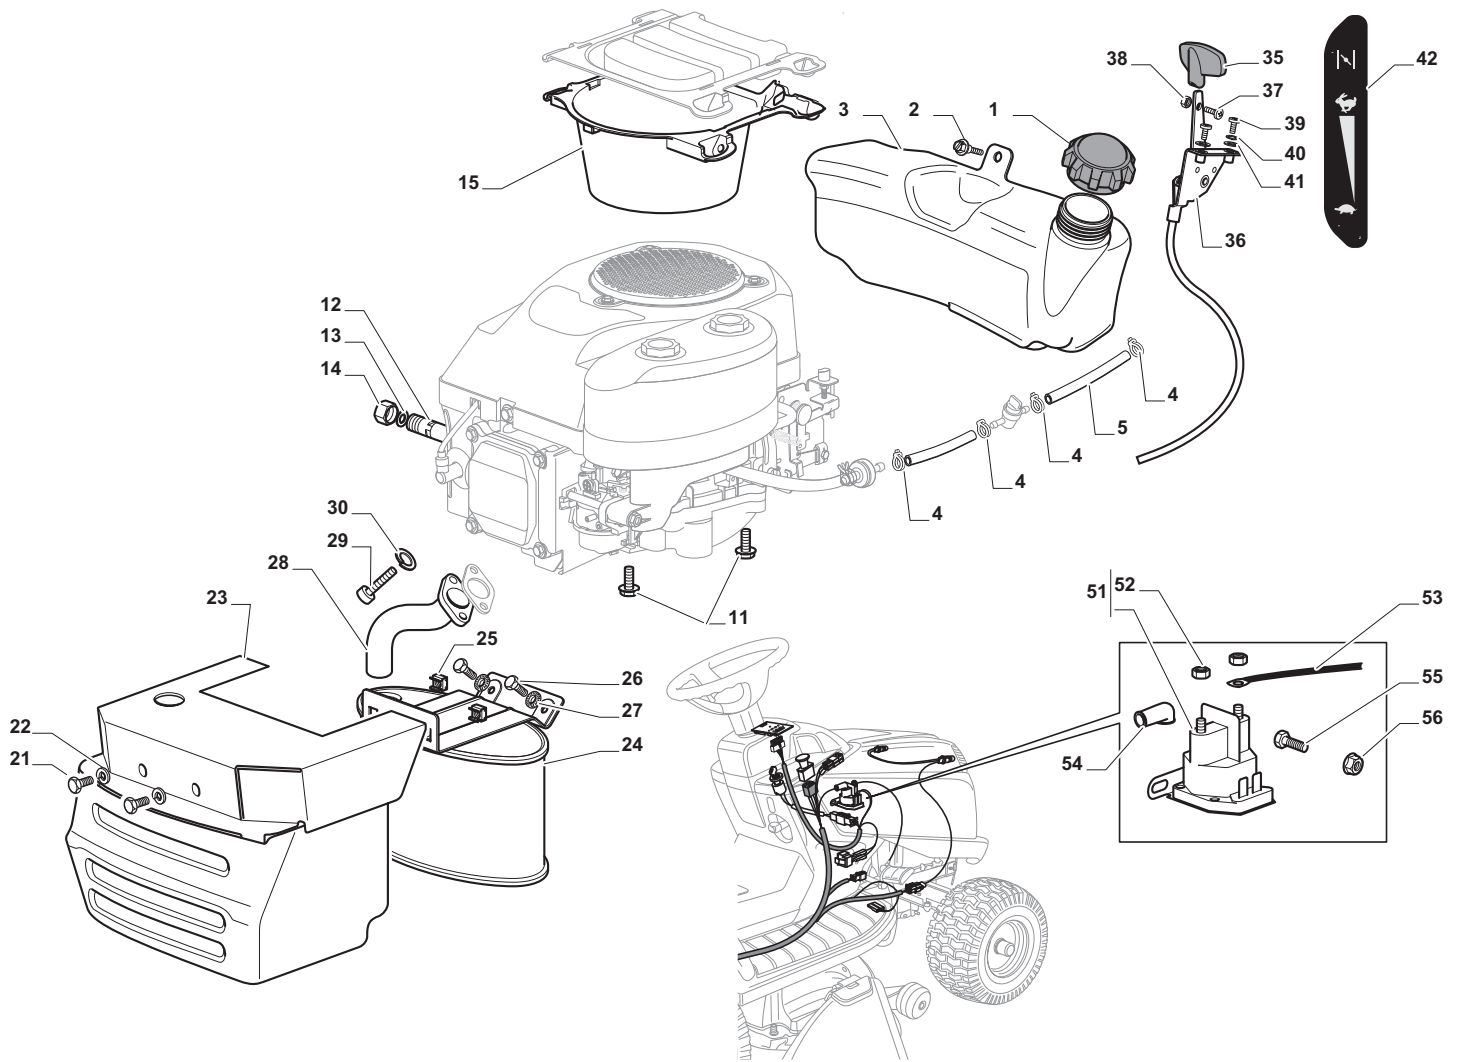

POS	CODE	Q.TY	DESCRIZIONE	DESCRIPTION	DESCRIPTION	BESCHREIBUNG
1	25795001/1	1	Tappo Serbatoio	Cap	Bouchon	Tankverschluss
2	125943006/0	4	Vite	Screw	Vis	Schraube
3	325735126/0	1	Serbatoio	Tank	Reservoir	Tank
4	18375051/1	4	Fascetta	Fair Led	Fixation De Cable	Kabelbefestigung
5	25869057/0	1	Tubo Collegamento (1000 Mm)	Connecting Tube (1000 Mm)	Tube De Connexion (1000 Mm)	Verbindungsrohr (1000 Mm)
11	112735108/1	4	Vite	Screw	Vis	Schraube
12	27598060/0	1	Prolunga Scarico Olio	Oil Discharge Extension	Extension Dech. Huile	Öl Abfluss
13	18401001/1	1	Guarnizione	Oil Seal	Garniture	Dichtung
14	18737849/0	1	Tappo Per Prolunga	Oil Cap	Bouchon Huile	Oelverschluss
15	325108044/1	1	Convogliatore	Conveyor	Convoyeur	Konveyor
15	325108044/0	1	Convogliatore	Conveyor	Convoyeur	Konveyor
21	12792611/0	2	Vite	Screw	Vis	Schraube
22	12540260/0	2	Rondella	Washer	Rondelle	Scheibe
23	382598045/0	1	Protezione Silenziatore	Muffler Protection	Protection Silencieux	Auspuffschutz
24	182750010/0	1	Silenziatore	Muffler	Silenceux	Auspuff
25	12360425/0	2	Dado (Mecc.)	Nut (Mech.)	Ecrou (Mec.)	Mutter (Mech.)
26	12792611/0	2	Vite	Screw	Vis	Schraube
27	12540260/0	2	Rondella	Washer	Rondelle	Scheibe
28	118738231/1	1	Tubo Scarico	Exhaust Tube	Tube Echappement	Abgasungrohr
29	12737450/0	2	Vite	Screw	Vis	Schraube
30	12540260/0	2	Rondella	Washer	Rondelle	Scheibe
35	325394531/0	1	Manopolina	Knob	Poignee	Griff
36	182000215/0	1	Acceleratore	Accelerator	Accelérateur	Gas Zug
37	112726389/0	1	Vite	Screw	Vis	Schraube
38	12290800/0	1	Dado	Nut	Ecrou	Mutter
39	112726389/0	2	Vite	Screw	Vis	Schraube
40	12540020/0	2	Rondella	Washer	Rondelle	Scheibe
41	12521310/0	2	Rosetta	Washer	Rondelle	Scheibe
42	114363697/0	1	Etichetta	Label	Etiquette	Klebzettel
51	18736111/0	1	Relè Avviamento	Starter Relay	Relais D'Allumage	Anlassrelais
52	12360352/0	2	Dado	Nut	Ecrou	Mutter
53	25065002/0	1	Cavo Relé Avv.	Cable	Cable	Kabel
54	18564864/1	1	Cappuccio	Protection	Capuchon	Stecker
55	12790781/0	1	Vite	Screw	Vis	Schraube
56	12154510/0	2	Dado	Nut	Ecrou	Mutter