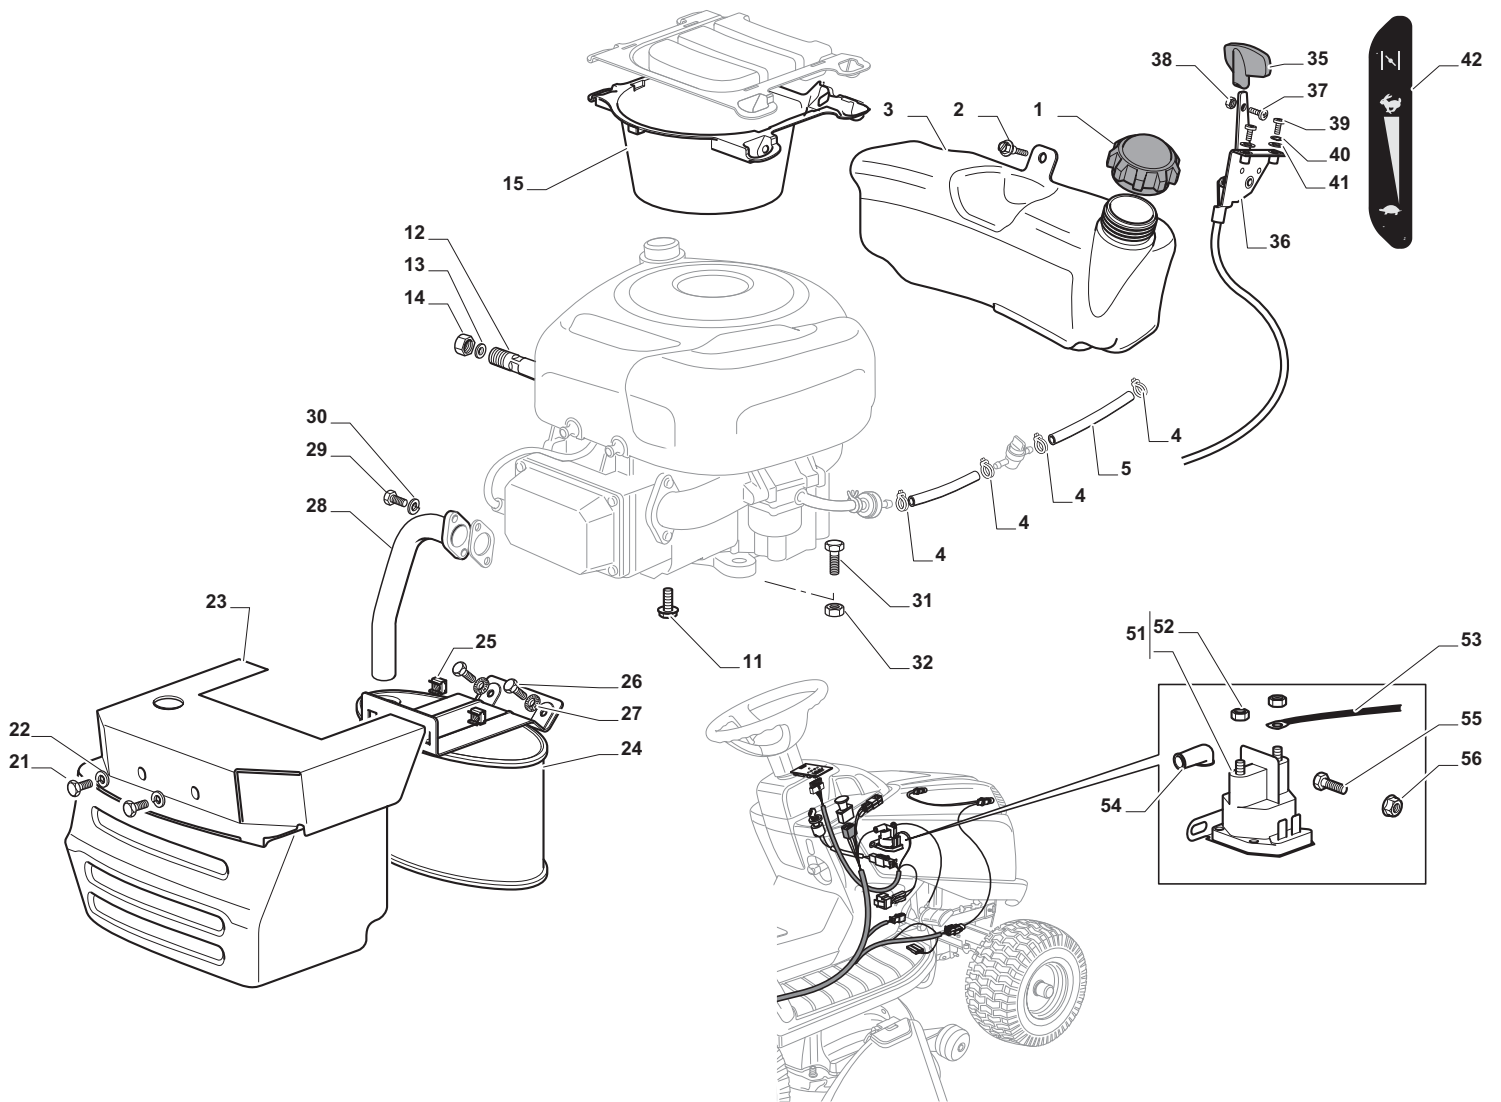

POS	CODE	Q.TY	DESCRIZIONE	DESCRIPTION	DESCRIPTION	BESCHREIBUNG
1	25795001/1	1	Tappo Serbatoio	Cap	Bouchon	Tankverschluss
2	125943010/0	4	Vite	Screw	Vis	Schraube
3	325735126/0	1	Serbatoio	Tank	Reservoir	Tank
4	18375051/1	4	Fascetta	Fair Led	Fixation De Cable	Kabelbefestigung
5	25869057/0	1	Tubo Collegamento (1000 Mm)	Connecting Tube (1000 Mm)	Tube De Connexion (1000 Mm)	Verbindungsrohr (1000 Mm)
6	12691100/0	3	Vite	Screw	Vis	Schraube
7	12154210/0	3	Dado	Nut	Ecrou	Mutter
8	12691115/0	1	Vite	Screw	Vis	Schraube
9	12540260/0	1	Rondella	Washer	Rondelle	Scheibe
10	12154210/0	1	Dado	Nut	Ecrou	Mutter
11	112735108/1	3	Vite	Screw	Vis	Schraube
12	25598050/0	1	Prolunga Scarico Olio	Oil Discharge Extension	Extension Dech. Huile	Öl Abfluss
13	18401001/1	1	Guarnizione	Oil Seal	Garniture	Dichtung
14	18737849/0	1	Tappo Per Prolunga	Oil Cap	Bouchon Huile	Oelverschluss
15	325108044/1	1	Convogliatore	Conveyor	Convoyeur	Konveyor
15	325108044/0	1	Convogliatore	Conveyor	Convoyeur	Konveyor
21	12792611/0	2	Vite	Screw	Vis	Schraube
22	12540260/0	2	Rondella	Washer	Rondelle	Scheibe
23	382598047/0	1	Protezione Silenziatore	Muffler Protection	Protection Silencieux	Auspuffschutz
24	182750010/0	1	Silenziatore	Muffler	Silenceux	Auspuff
25	12360425/0	2	Dado (Mecc.)	Nut (Mech.)	Ecrou (Mec.)	Mutter (Mech.)
26	12792611/0	2	Vite	Screw	Vis	Schraube
27	12540260/0	2	Rondella	Washer	Rondelle	Scheibe
28	18738224/0	1	Tubo Scarico	Exhaust Tube	Tube Echappement	Abgasungrohr
29	12737450/0	2	Vite	Screw	Vis	Schraube
30	12540260/0	2	Rondella	Washer	Rondelle	Scheibe
31	12691115/0	1	Vite	Screw	Vis	Schraube
32	12154210/0	1	Dado	Nut	Ecrou	Mutter
35	325394531/0	1	Manopolina	Knob	Poignee	Griff
36	182000216/0	1	Acceleratore	Accelerator	Accelérateur	Gas Zug
37	112726389/0	1	Vite	Screw	Vis	Schraube
38	12290800/0	1	Dado	Nut	Ecrou	Mutter
39	112726389/0	2	Vite	Screw	Vis	Schraube
40	12540020/0	2	Rondella	Washer	Rondelle	Scheibe
41	12521310/0	2	Rosetta	Washer	Rondelle	Scheibe
42	114363697/0	1	Etichetta	Label	Etiquette	Klebzettel
51	18736111/0	1	Relè Avviamento	Starter Relay	Relais D'Allumage	Anlassrelais
52	12360352/0	2	Dado	Nut	Ecrou	Mutter
53	25065002/0	1	Cavo Relé Avv.	Cable	Cable	Kabel
54	18564864/1	1	Cappuccio	Protection	Capuchon	Stecker
55	12790781/0	1	Vite	Screw	Vis	Schraube
56	12154510/0	2	Dado	Nut	Ecrou	Mutter