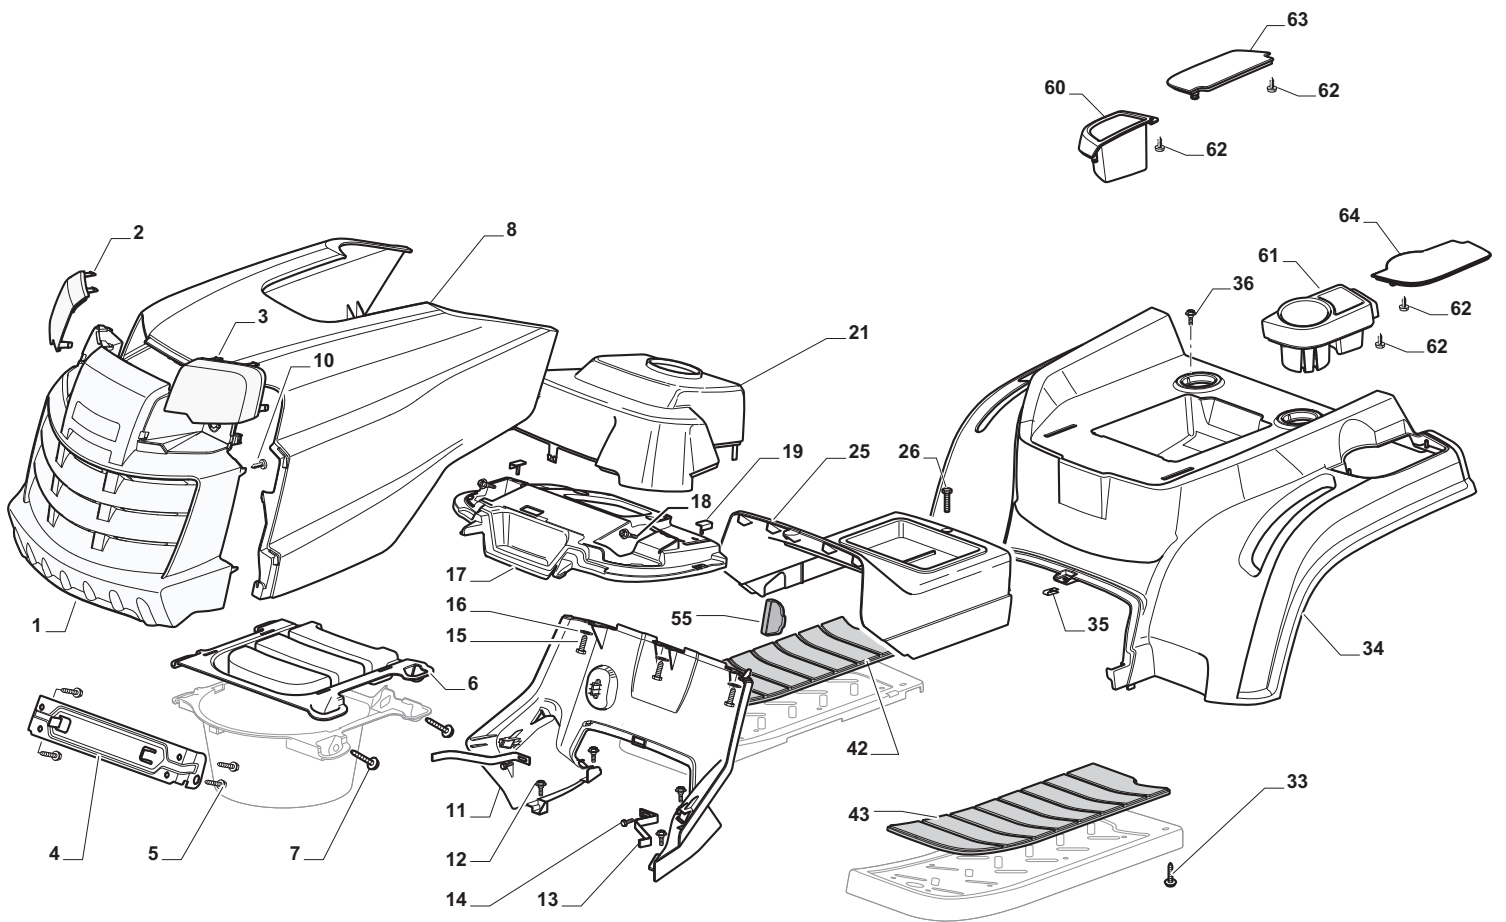

POS	CODE	Q.TY	DESCRIZIONE	DESCRIPTION	DESCRIPTION	BESCHREIBUNG
1	325774501/0	1	Staffa	Clamp	Etrier	Bride
2	325774507/0	1	Staffa	Clamp	Etrier	Bride
3	325650163/0	2	Rinforzo	Stiffening	Reinforcement	Verstaerkung
4	125943009/0	8	Vite	Screw	Vis	Schraube
5	125943009/0	2	Vite	Screw	Vis	Schraube
6	325547299/0	1	Piastra Posteriore, Parte Superiore	Rear Plate, Upper Part	Plaque Arriere, Partie Superieur	Hintere Platte, Oberseite
7	12789008/0	1	Vite	Screw	Vis	Schraube
8	27430554/0	1	Molla	Spring	Ressort	Feder
9	12154330/0	1	Dado	Nut	Ecrou	Mutter
10	125943010/0	4	Vite	Screw	Vis	Schraube
11	12789008/0	6	Vite	Screw	Vis	Schraube
12	12521320/0	6	Rondella	Washer	Rondelle	Scheibe
13	12437503/0	6	Piastrina	Plate	Plaque	Platte
15	12728686/0	2	Vite	Screw	Vis	Schraube
16	325109522/0	1	Coperchio Protezione	Protection Cover	Couvercle Protection	Schutzdeckel
17	325318276/0	1	Leva	Gearshift	Levier	Hebel
18	325785400/0	1	Supporto	Support	Support	Halter
19	125943010/0	2	Vite	Screw	Vis	Schraube
20	325318277/0	1	Leva	Lever	Levier	Hebel
25	125943009/0	4	Vite	Screw	Vis	Schraube
26	325774521/0	2	Staffa	Clamp	Etrier	Bride
28	325650151/0	1	Rinforzo	Stiffening	Reinforcement	Verstaerkung
29	325650153/0	1	Rinforzo	Stiffening	Reinforcement	Verstaerkung
31	325755061/0	1	Squadretta	Bracket	Equerre-Support	Winkel
30	12789008/0	1	Vite	Screw	Vis	Schraube
32	12154330/0	1	Dado	Nut	Ecrou	Mutter
33	325774533/0	1	Staffa	Clamp	Etrier	Bride
34	125510080/1	1	Perno	Pin	Pivot	Bolzen
35	12154510/0	1	Dado	Nut	Ecrou	Mutter
36	125430282/0	1	Molla	Spring	Ressort	Feder
37	382547071/0	1	Piastra Posteriore, Parte Inferiore	Rear Plate, Lower Part	Plaque Arriere, Partie Inferieur	Hintere Platte, Unterseite
40	382180121/0	1	Dotazione Viteria	Screws Outfit	Ensemble Des Vis	Schraubenausrüstung