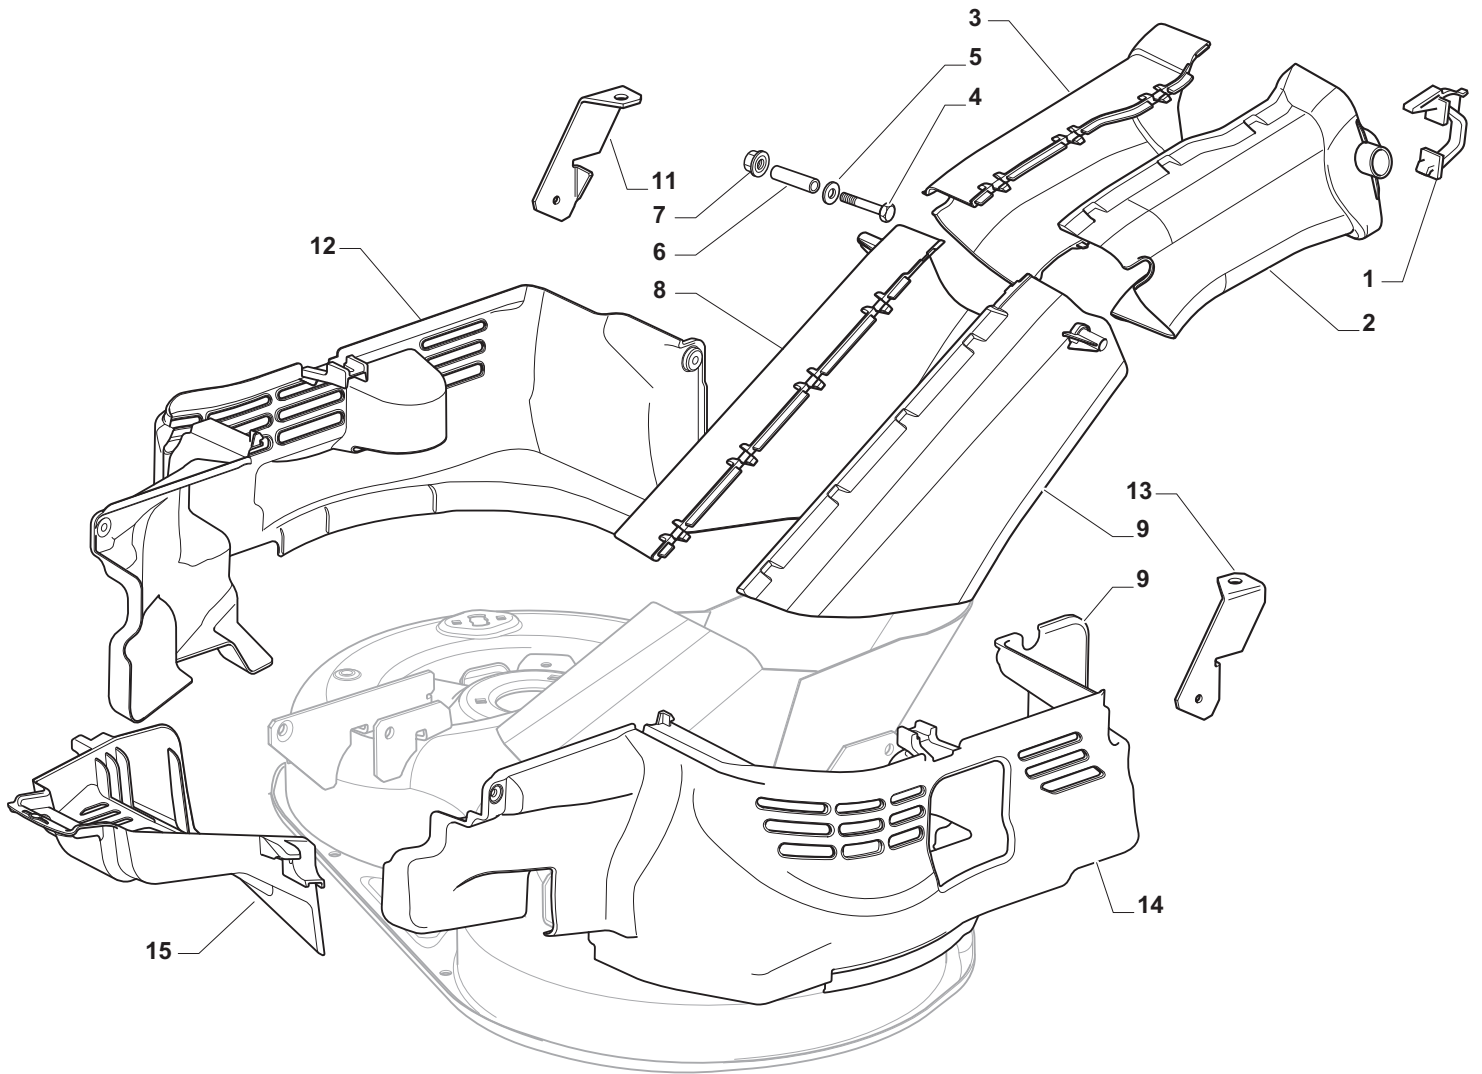

POS	CODE	Q.TY	DESCRIZIONE	DESCRIPTION	DESCRIPTION	BESCHREIBUNG
1	325774499/0	2	Staffa	Clamp	Etrier	Bride
2	325108056/0	1	Convogliatore	Conveyor	Convoyeur	Leitblechsatz
3	325108057/0	1	Convogliatore	Conveyor	Convoyeur	Leitblechsatz
4	112792425/0	2	Vite	Screw	Vis	Schraube
5	112521330/0	2	Rondella	Washer	Rondelle	Scheibe
6	125160071/0	2	Distanziale	Spacer	Entretoise	Entfernungsstück
7	112292102/0	2	Dado	Nut	Ecrou	Mutter
8	325108064/0	1	Convogliatore	Conveyor	Convoyeur	Leitblechsatz
9	325108065/0	1	Convogliatore	Conveyor	Convoyeur	Leitblechsatz
11	325774527/0	1	Staffa	Clamp	Etrier	Bride
12	325060164/0	1	Carter	Case	Carter	Blech
13	325774529/0	1	Staffa	Clamp	Etrier	Bride
14	325060165/0	1	Carter	Case	Carter	Blech
15	325060166/0	1	Protezione	Guard	Protection	Schutze