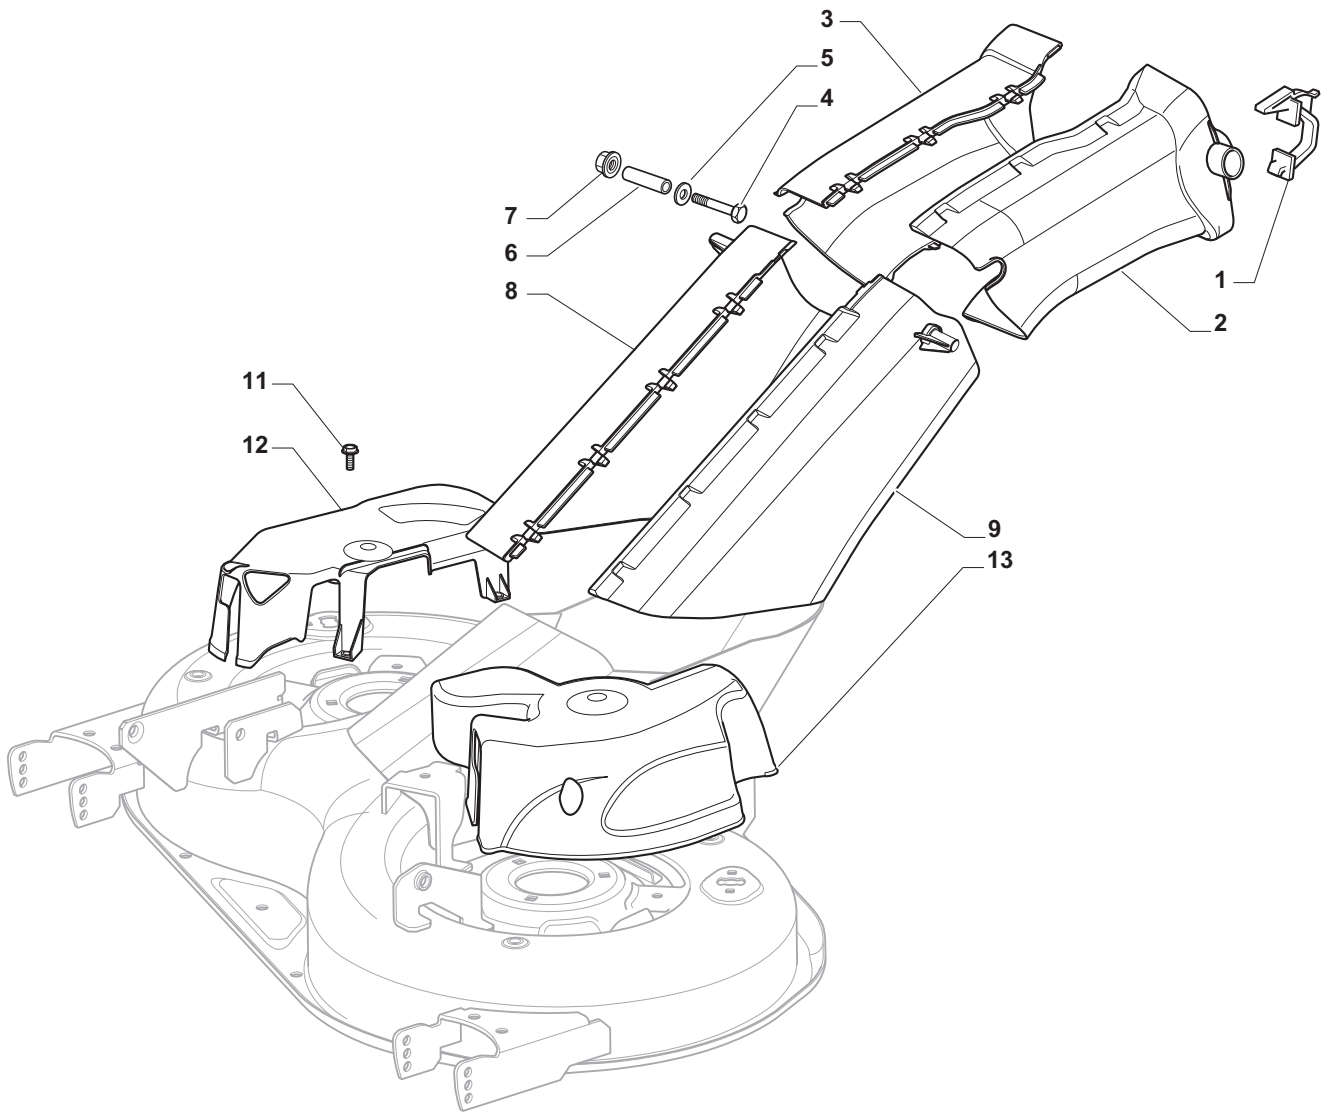

POS	CODE	Q.TY	DESCRIZIONE	DESCRIPTION	DESCRIPTION	BESCHREIBUNG
1	325774499/0	2	Staffa	Clamp	Etrier	Bride
2	325108056/0	1	Convogliatore	Conveyor	Convoyeur	Leitblechsatz
3	325108057/0	1	Convogliatore	Conveyor	Convoyeur	Leitblechsatz
4	112792425/0	2	Vite	Screw	Vis	Schraube
5	112521330/0	2	Rondella	Washer	Rondelle	Scheibe
6	125160071/0	2	Distanziale	Spacer	Entretoise	Entfernungsstück
7	112292102/0	2	Dado	Nut	Ecrou	Mutter
8	325108064/0	1	Convogliatore	Conveyor	Convoyeur	Leitblechsatz
9	325108065/0	1	Convogliatore	Conveyor	Convoyeur	Leitblechsatz
11	125943010/0	6	Vite	Screw	Vis	Schraube
12	325060170/0	1	Carter	Case	Carter	Blech
13	325060171/0	1	Carter	Case	Carter	Blech