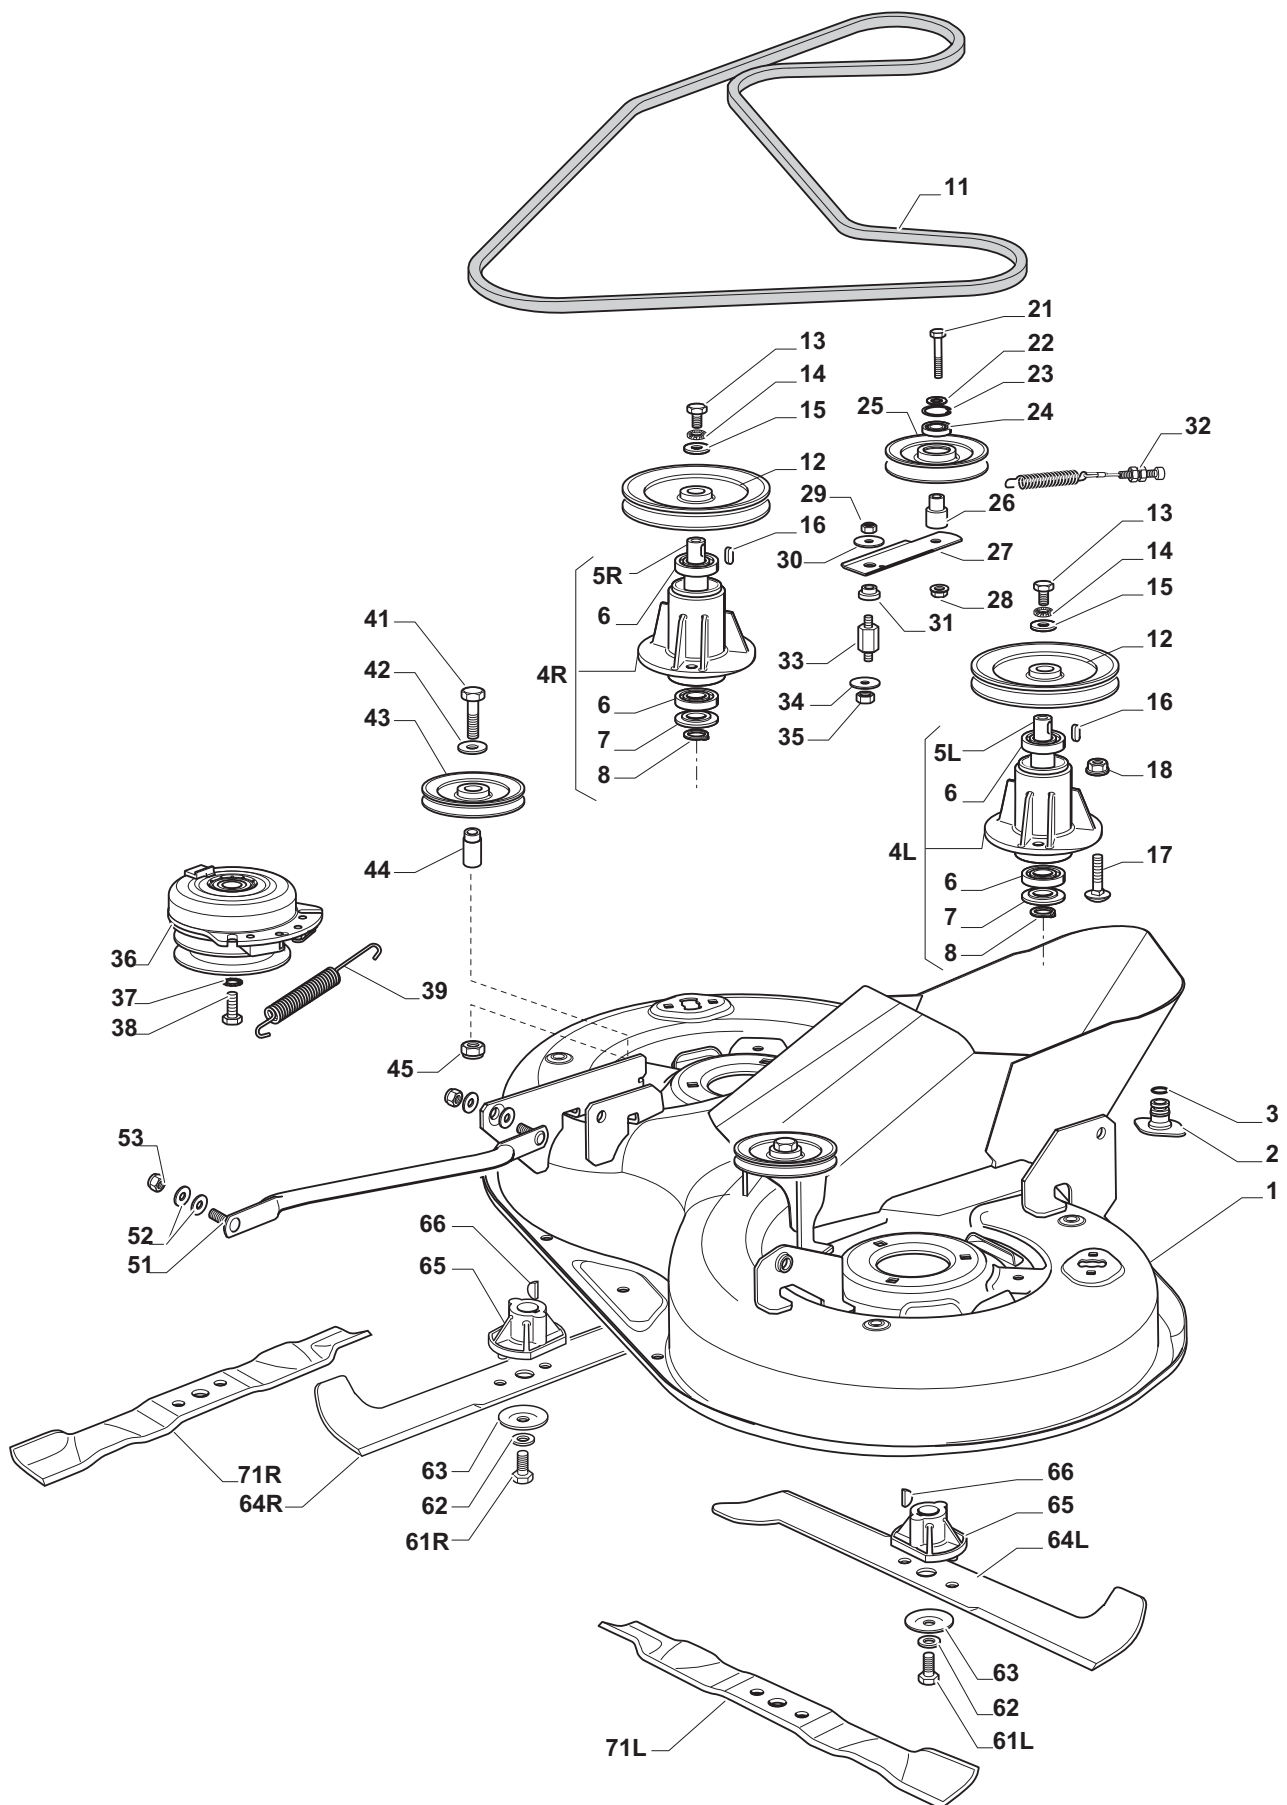

POS	CODE	Q.TY	DESCRIZIONE	DESCRIPTION	DESCRIPTION	BESCHREIBUNG
1	382564114/0	1	Piatto, Nero	Plate	Plateau	Schneid
2	325033086/0	2	Attacco Tubo Acqua	Water Hose Connection	Raccord Tuyau D'Eau	Wasseranschluss
3	19035000/0	2	Anello Or	O Ring	O Ring	O Ring
4R	382207205/0	1	Ass. Flangia	Flange Ass.Y	Ensamble Bride	Nabe, Komplet
4L	382207206/0	1	Ass. Flangia	Flange Ass.Y	Ensamble Bride	Nabe, Komplet
5R	125020805/0	1	Albero	Shaft	Arbre	Welle
5L	125020804/0	1	Albero	Shaft	Arbre	Welle
6	119216049/0	4	Cuscinetto	Bearing	Roulement	Kuegellager
7	25160501/0	2	Disco Parapolvere	Dust Cover	Protege-Poussiere	Staubschuttscheibe
8	12609260/0	2	Seeger	Seeger	Seeger	Seeger
11	135061508/0	1	Cinghia	Belt	Courroie	Riemen
12	125601585/1	2	Puleggia	Pulley	Poulie	Riemenscheibe
13	12793102/0	2	Vite	Screw	Vis	Schraube
14	12540260/0	2	Rondella	Washer	Rondelle	Scheibe
15	25670007/0	2	Rosetta	Washer	Rondelle	Scheibe
16	12139480/0	2	Chiavetta	Key	Clavette	Keil
17	12818690/0	6	Vite	Screw	Vis	Schraube
18	12154210/0	6	Dado	Nut	Ecrou	Mutter
21	12691400/0	1	Vite	Screw	Vis	Schraube
22	12524010/0	1	Rosetta	Washer	Rondelle	Scheibe
23	12610800/0	1	Anello Elastico	Snap Ring	Anneau Ressort	Sprengring
24	19216041/0	1	Cuscinetto	Bearing	Roulement	Kuegellager
24	119216048/0	1	Cuscinetto	Bearing	Roulement	Kuegellager
25	125601595/0	1	Puleggia	Pulley	Poulie	Riemenscheibe
26	125160052/0	1	Distanziale	Spacer	Entretoise	Entfernungsstück
27	325318289/0	1	Leva	Lever	Levier	Hebel
28	12293201/0	1	Dado	Nut	Ecrou	Mutter
29	12155020/0	1	Dado	Nut	Ecrou	Mutter
30	125670022/0	1	Rondella	Washer	Rondelle	Scheibe
31	125040635/0	1	Bussola	Bush	Douille	Büchse
32	82004618/0	1	Filo	Wire	Fil	Kabel
33	125160049/0	1	Distanziale	Spacer	Entretoise	Entfernungsstück
34	12523080/0	1	Rosetta	Washer	Rondelle	Scheibe
35	12156602/0	1	Dado	Nut	Ecrou	Mutter
36	118399069/0	1	Frizione	Clutc	Embrajage	Kupplung
37	12543000/0	1	Rosetta	Washer	Rondelle	Scheibe
38	12737320/0	1	Vite	Screw	Vis	Schraube
39	125430277/0	1	Molla	Spring	Ressort	Feder
41	112691400/0	2	Vite	Screw	Vis	Schraube
42	112523060/0	2	Rondella	Washer	Rondelle	Scheibe
43	125601555/0	2	Puleggia	Pulley	Poulie	Riemenscheibe
44	125160069/0	2	Distanziale	Spacer	Entretoise	Entfernungsstück
45	112155000/0	2	Dado	Nut	Ecrou	Mutter
51	382000565/0	2	Asta Bilanciere	Equalizer Rod	Tige Balancier	Kipphebel
52	25670008/1	8	Rondella	Washer	Rondelle	Scheibe
53	12156602/0	4	Dado	Nut	Ecrou	Mutter
61R	112735695/1	1	Vite	Screw	Vis	Schraube
61L	112735694/0	1	Vite	Screw	Vis	Schraube
62	12523080/0	2	Rosetta	Washer	Rondelle	Scheibe
63	22160400/0	2	Disco Elastico	Elastic Washer	Rondelle Elastique	Federscheibe
64R	182004358/0	1	Coltello Destro, Alettato	Right Blade, Winged	Lame Droite, Aillettee	Rechter Messer, Flügel
64L	182004359/0	1	Coltello Sinistro, Alettato	Left Blade, Winged	Lame Gauche, Aillettee	Linker Messer, Flügel
65	25463200/0	2	Mozzo Coltello	Blade Hub	Moyeu Lame	Messerhalter
66	12139100/0	2	Linguetta	Feather	Clavette	Keil
71R	182004360/0	1	Coltello Destro Mulching	Right Blade Mulching	Lame Droite Mulching	Rechter Messer Mulching
71L	182004361/0	1	Coltello Sinistro Mulching	Left Blade Mulching	Lame Gauche Mulching	Linker Messer Mulching