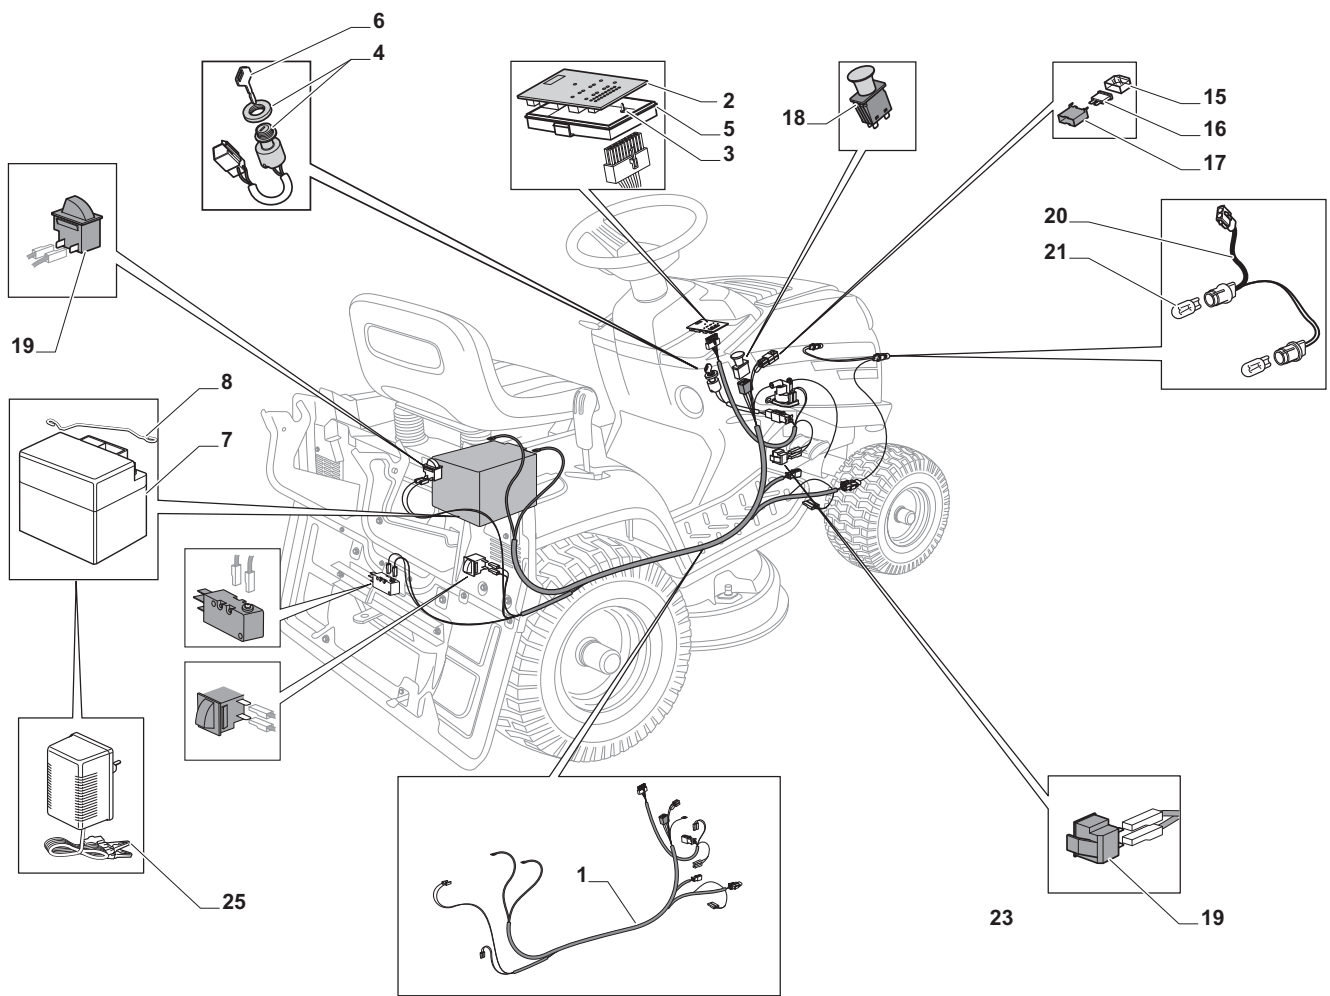

POS	CODE	Q.TY	DESCRIZIONE	DESCRIPTION	DESCRIPTION	BESCHREIBUNG
1	182040183/0	1	Cablaggio	Cables Ass.Y	Ens. Cablages	Kabelsatz
2	125722437/0	1	Scheda Elettronica	Electronic Card	Carte Electronique	Elektronische Karte
3	112735101/0	3	Vite	Screw	Vis	Schraube
4	118450075/0	1	Interruttore Avviam.	Starting Switch	Interrupteur Demarr.	Schalter
5	325600090/0	1	Protezione Scheda	Card Protection	Protection De Carte	Karteschutz
6	118210023/0	1	Chiave Avviamento	Starting Key	Clef A Demarrage	Schlüssel Für Start
7	18120002/1	1	Batteria	Battery	Batterie	Batterie
8	125430265/0	1	Molla	Spring	Ressort	Feder
15	33215000/0	2	Coperchio	Cover	Couvercle	Deckel
16	33340040/0	1	Fusibile 10A	Fuse 10A	Fusible 10A	Sicherung 10A
16	33340036/0	1	Fusibile 25 A	Fuse 25 A	Fusible 25 A	Sicherung 25 A
17	33500007/0	2	Portafusibile	Fuse Carrier	Tableau De Fusible	Sicherungshalter
18	118450074/0	1	Interruttore Frizione	Clutch Switch	Interrupteur Embrajage	Kupplung Schalter
19	119410613/0	3	Micro Interruttore	Micro	Micro	Mikro
20	182040186/0	1	Cavo Fari	Cable	Cables	Kabel
21	18459100/0	2	Lampada	Farilamp For Lights	Lampe Pour Phares	Lampenfassun
22	119410605/1	1	Micro Sacco Pieno	Full Grasscatc. Micro	Micro Bac Plein	Vollkorb Vorrichtung
25	182180090/0	1	Carica Batterie	Battery Charger	Chargeur De Batteries	Batterieladegerät
25	182180091/0	1	Carica Batterie (U.K.)	Battery Charger (U.K.)	Chargeur De Batteries (U.K.)	Batterieladegerät (U.K.)