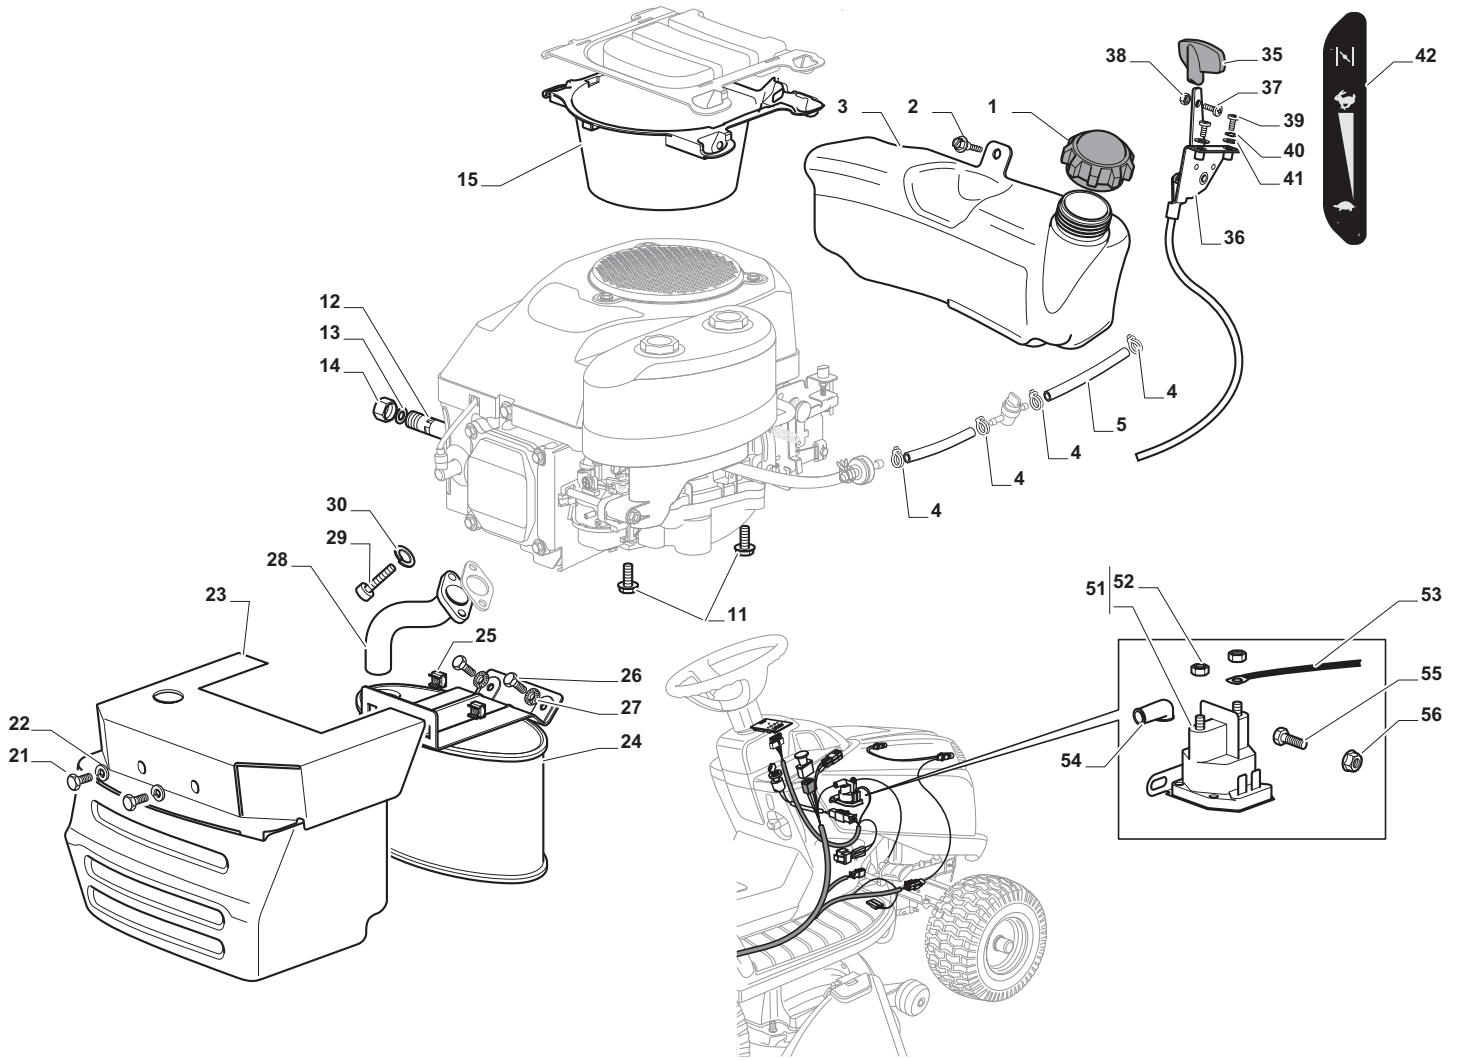

POS	CODE	Q.TY	DESCRIZIONE	DESCRIPTION	DESCRIPTION	BESCHREIBUNG
1	25795001/1	1	Tappo Serbatoio	Cap	Bouchon	Tankverschluss
2	125943006/0	4	Vite	Screw	Vis	Schraube
3	325735126/0	1	Serbatoio	Tank	Reservoir	Tank
4	18375051/1	4	Fascetta	Fair Led	Fixation De Cable	Kabelbefestigung
5	25869057/0	1	Tubo Collegamento (1000 Mm)	Connecting Tube (1000 Mm)	Tube De Connexion (1000 Mm)	Verbindungsrohr (1000 Mm)
11	112735108/1	4	Vite	Screw	Vis	Schraube
12	27598060/0	1	Prolunga Scarico Olio	Oil Discharge Extension	Extension Dech. Huile	Öl Abfluss
13	18401001/1	1	Guarnizione	Oil Seal	Garniture	Dichtung
14	18737849/0	1	Tappo Per Prolunga	Oil Cap	Bouchon Huile	Oelverschluss
15	325108044/1	1	Convogliatore	Conveyor	Convoyeur	Konveyor
15	325108044/0	1	Convogliatore	Conveyor	Convoyeur	Konveyor
21	12792611/0	2	Vite	Screw	Vis	Schraube
22	12540260/0	2	Rondella	Washer	Rondelle	Scheibe
23	382598045/0	1	Protezione Silenziatore	Muffler Protection	Protection Silencieux	Auspuffschutz
24	182750010/0	1	Silenziatore	Muffler	Silenceux	Auspuff
25	12360425/0	2	Dado (Mecc.)	Nut (Mech.)	Ecrou (Mec.)	Mutter (Mech.)
26	12792611/0	2	Vite	Screw	Vis	Schraube
27	12540260/0	2	Rondella	Washer	Rondelle	Scheibe
28	118738231/1	1	Tubo Scarico	Exhaust Tube	Tube Echappement	Abgasungrohr
29	12737450/0	2	Vite	Screw	Vis	Schraube
30	12540260/0	2	Rondella	Washer	Rondelle	Scheibe
35	325394531/0	1	Manopolina	Knob	Poignee	Griff
36	182000215/0	1	Acceleratore	Accelerator	Accelérateur	Gas Zug
37	112726389/0	1	Vite	Screw	Vis	Schraube
38	12290800/0	1	Dado	Nut	Ecrou	Mutter
39	112726389/0	2	Vite	Screw	Vis	Schraube
40	12540020/0	2	Rondella	Washer	Rondelle	Scheibe
41	12521310/0	2	Rosetta	Washer	Rondelle	Scheibe
42	114363697/0	1	Etichetta	Label	Etiquette	Klebzettel
51	18736111/0	1	Relè Avviamento	Starter Relay	Relais D'Allumage	Anlassrelais
52	12360352/0	2	Dado	Nut	Ecrou	Mutter
53	25065002/0	1	Cavo Relé Avv.	Cable	Cable	Kabel
54	18564864/1	1	Cappuccio	Protection	Capuchon	Stecker
55	12790781/0	1	Vite	Screw	Vis	Schraube
56	12154510/0	2	Dado	Nut	Ecrou	Mutter