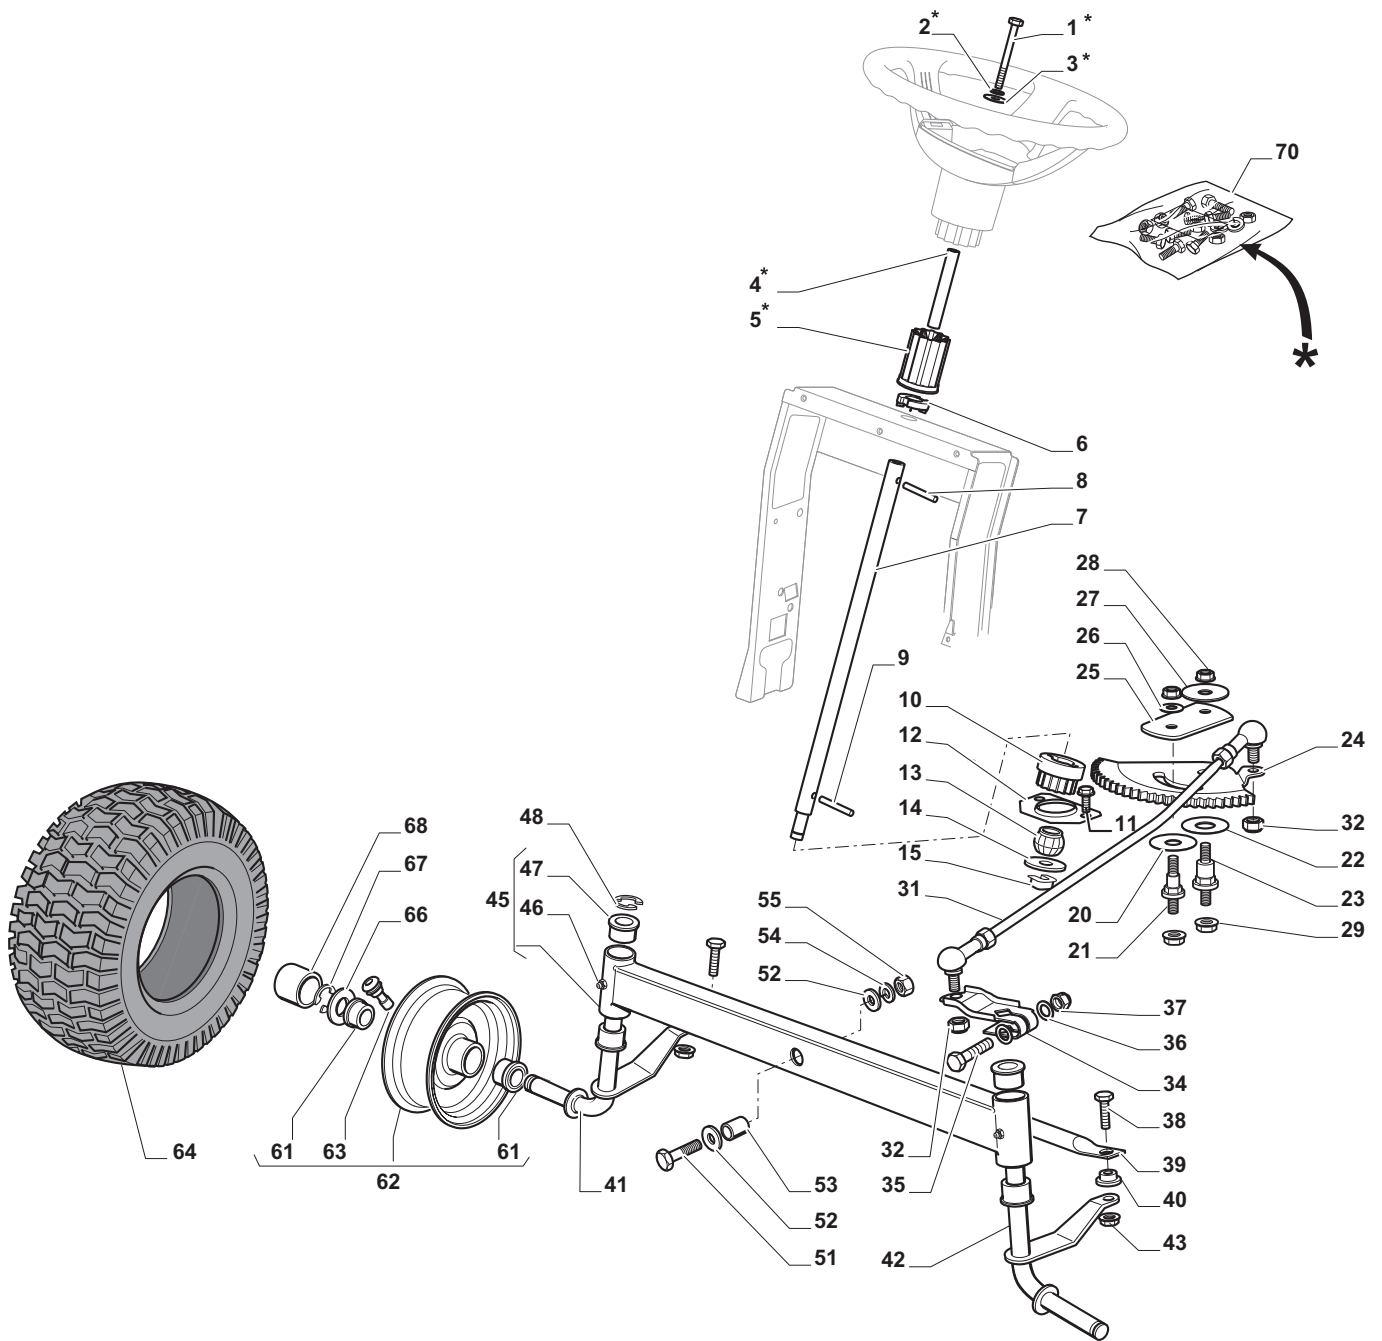

POS	CODE	Q.TY	DESCRIZIONE	DESCRIPTION	DESCRIPTION	BESCHREIBUNG
1	12692050/0	1	Vite	Screw	Vis	Schraube
2	12540260/0	1	Rondella	Washer	Rondelle	Scheibe
3	12523070/0	1	Rondella	Washer	Rondelle	Scheibe
4	125160047/0	1	Distanziale	Spacer	Entretoise	Entfernungsstück
5	325785318/0	1	Supporto	Support	Support	Halter
6	325038008/0	1	Boccola	Bush	Douille	Büchse
7	125520007/0	1	Piantone	Steering Column	Tube De Direction	Lenkungsaeule
8	112620300/0	1	Spina	Pin	Goupille	Stift
9	12622650/0	1	Spina	Pin	Goupille	Stift
10	125570003/0	1	Pignone	Pinion	Pignon	Ritzel
11	27943051/0	2	Vite	Screw	Vis	Schraube
12	325785213/1	1	Supporto	Support	Support	Halter
13	25743000/0	1	Snodo	Joint	Joint	Gelenk
14	12521370/0	1	Rondella	Washer	Rondelle	Scheibe
15	12436030/0	1	Piastrina	Plate	Plaquette	Plattechen
20	22672151/0	1	Rondella	Washer	Rondelle	Scheibe
21	125510104/0	1	Perno	Pin	Pivot	Bolzen
22	125670023/0	1	Rondella	Washer	Rondelle	Scheibe
23	125510109/0	1	Perno	Pin	Pivot	Bolzen
24	325735519/0	1	Settore	Steering Shaft	Arbre Direction	Lenkungswelle
25	325547233/0	1	Piastra	Plate	Plaque	Platte
26	12369500/0	1	Disco Elastico	Elastic Washer	Disque Elastique	Federscheibe
27	22160400/0	1	Disco Elastico	Elastic Washer	Rondelle Elastique	Federscheibe
28	12155010/0	2	Dado	Nut	Ecrou	Mutter
29	12154210/0	2	Dado	Nut	Ecrou	Mutter
31	382000566/1	1	Asta Comando Sterzo	Steering Rod	Barre De Direction	Lenkungsstab
32	12156602/0	2	Dado	Nut	Ecrou	Mutter
34	325318243/0	1	Leva Comando	Lever	Levier	Hebel
35	12692390/0	1	Vite	Screw	Vis	Schraube
36	12521360/0	2	Rondella	Washer	Rondelle	Scheibe
37	12156602/0	1	Dado	Nut	Ecrou	Mutter
38	125510103/0	2	Perno	Pin	Pivot	Bolzen
39	325840029/0	1	Tirante Colleg. Fuselli	Tie Rod	Tirant	Spannstange
40	325038007/0	2	Boccola	Bush	Douille	Büchse
41	382230369/0	1	Fusello Destro,(13inch)	Right Stub Axle,(13inch)	Fuseau Droite ,(13inch)	Rechter Achsschenkel ,(13inch)
41	382230373/0	1	Fusello Destro,(15inch)	Right Stub Axle,(15inch)	Fuseau Droite ,(15inch)	Rechter Achsschenkel ,(15inch)
42	382230371/0	1	Fusello Sinistro ,(13inch)	Left Stub Axle,(13inch)	Fuseau Gauche ,(13inch)	Linker Achsschenkel ,(13inch)
42	382230375/0	1	Fusello Sinistro ,(15inch)	Left Stub Axle,(15inch)	Fuseau Gauche ,(15inch)	Linker Achsschenkel ,(15inch)
43	12155000/0	2	Dado	Nut	Ecrou	Mutter
45	382034030/0	1	Bilanciere Con Boccola Ed Ingrassatore	Equalizer With Bush And Lubricator	Balancier Avec Douille Et Graisseur	Kipphebel Mit Büchse Und Fettbüchse
46	12379511/0	2	Ingrassatore	Grease Dispenser	Graisseur	Fettbüchse
47	25034002/1	4	Boccola	Bush	Douille	Büchse
48	12001010/0	1	Anello Elastico	Snap Ring	Anneau Ressort	Sprengring
51	12692695/0	1	Vite	Screw	Vis	Schraube
52	12523100/0	2	Rondella	Washer	Rondelle	Scheibe
53	25160016/0	1	Distanziale	Spacer	Entretoise	Entfernungsstück
54	12587100/0	1	Grower	Grower	Grower	Grower
55	12295300/0	1	Dado	Nut	Ecrou	Mutter
61	25122200/2	4	Cuscinetto	Bearing	Roulement	Lager
62	182000598/0	2	Cerchio Ruota	Rimm	Bandage Roue	Vorderrad Felger
63	25950000/0	2	Valvola	Valve	Soupape	Ventil
64	125590014/0	2	Pneumatico ,(13inch)	Tire ,(13inch)	Pneu ,(13inch)	Reifen ,(13inch)
64	127590066/0	2	Pneumatico ,(15inch)	Tire ,(15inch)	Pneu ,(15inch)	Reifen ,(15inch)
66	25670005/1	2	Rosetta	Washer	Rondelle	Scheibe
67	12001010/0	2	Anello Elastico	Snap Ring	Anneau Ressort	Sprengring
68	322110233/0	2	Coprimozzo	Hub Cover	Couvre Moyeu	Nabendeckel
70	382180124/0	1	Dotazione Viteria	Screws Outfit	Ensemble Des Vis	Schraubenausrüstung