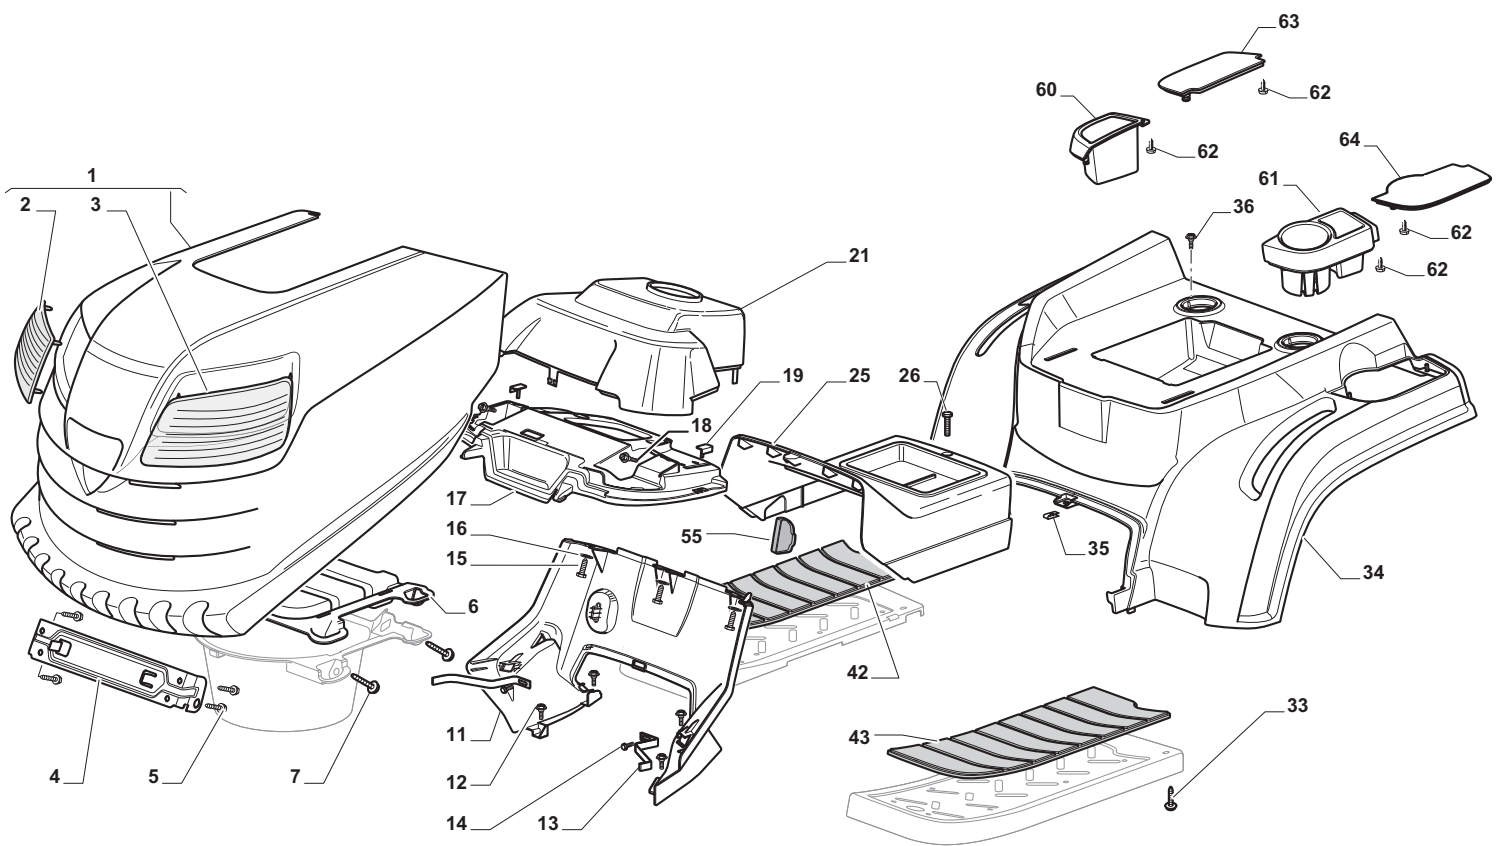

POS	CODE	Q.TY	DESCRIZIONE	DESCRIPTION	DESCRIPTION	BESCHREIBUNG
1	325774501/0	1	Staffa	Clamp	Etrier	Bride
2	325774507/0	1	Staffa	Clamp	Etrier	Bride
3	325650163/0	2	Rinforzo	Stiffening	Reinforcement	Verstaerkung
4	125943009/0	8	Vite	Screw	Vis	Schraube
5	125943009/0	2	Vite	Screw	Vis	Schraube
6	325547299/0	1	Piastra Posteriore, Parte Superiore	Rear Plate, Upper Part	Plaque Arriere, Partie Superieur	Hintere Platte, Oberseite
7	12789008/0	1	Vite	Screw	Vis	Schraube
8	27430554/0	1	Molla	Spring	Ressort	Feder
9	12154330/0	1	Dado	Nut	Ecrou	Mutter
10	125943010/0	4	Vite	Screw	Vis	Schraube
11	12789008/0	6	Vite	Screw	Vis	Schraube
12	12521320/0	6	Rondella	Washer	Rondelle	Scheibe
13	12437503/0	6	Piastrina	Plate	Plaque	Platte
15	12728686/0	2	Vite	Screw	Vis	Schraube
16	325109522/0	1	Coperchio Protezione	Protection Cover	Couvercle Protection	Schutzdeckel
17	325318276/0	1	Leva	Gearshift	Levier	Hebel
18	325785400/0	1	Supporto	Support	Support	Halter
19	125943010/0	2	Vite	Screw	Vis	Schraube
20	325318277/0	1	Leva	Lever	Levier	Hebel
25	125943009/0	4	Vite	Screw	Vis	Schraube
26	325774521/0	2	Staffa	Clamp	Etrier	Bride
28	325650151/0	1	Rinforzo	Stiffening	Reinforcement	Verstaerkung
29	325650153/0	1	Rinforzo	Stiffening	Reinforcement	Verstaerkung
31	325755061/0	1	Squadretta	Bracket	Equerre-Support	Winkel
30	12789008/0	1	Vite	Screw	Vis	Schraube
32	12154330/0	1	Dado	Nut	Ecrou	Mutter
33	325774533/0	1	Staffa	Clamp	Etrier	Bride
34	125510080/1	1	Perno	Pin	Pivot	Bolzen
35	12154510/0	1	Dado	Nut	Ecrou	Mutter
36	125430282/0	1	Molla	Spring	Ressort	Feder
37	382547071/0	1	Piastra Posteriore, Parte Inferiore	Rear Plate, Lower Part	Plaque Arriere, Partie Inferieur	Hintere Platte, Unterseite
40	382180121/0	1	Dotazione Viteria	Screws Outfit	Ensemble Des Vis	Schraubenausrüstung