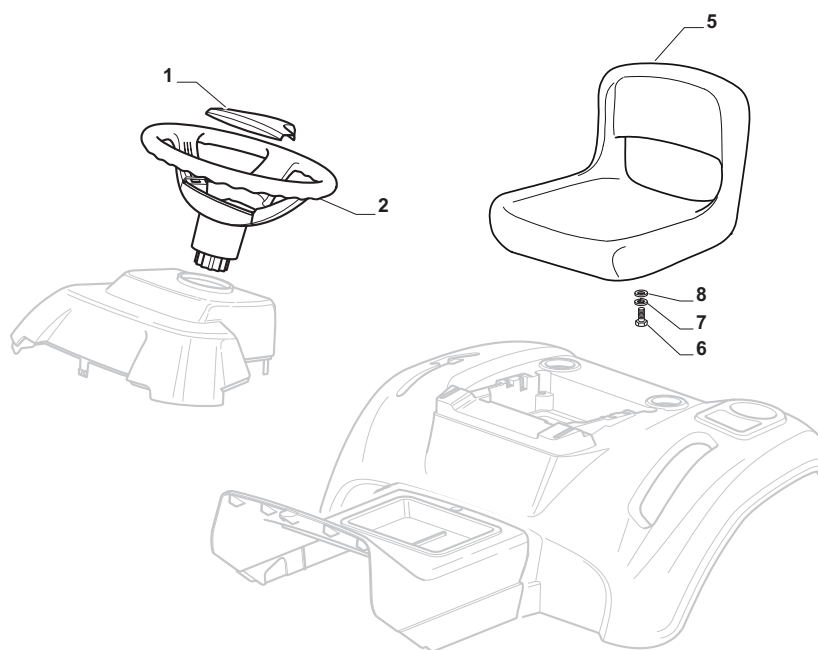

POS	CODE	Q.TY	DESCRIZIONE	DESCRIPTION	DESCRIPTION	BESCHREIBUNG
1	325580504/0	1	Placca Volante	Steering Plate	Plaque Volant	Lenkradplatte
2	325961219/0	1	Volante	Steering Wheel	Volant	Lenkrad
5	125722456/0	1	Sedile	Seat	Siege	Sitz
6	12792611/0	4	Vite	Screw	Vis	Schraube
7	12540260/0	4	Rondella	Washer	Rondelle	Scheibe
8	12523060/0	4	Rondella	Washer	Rondelle	Scheibe