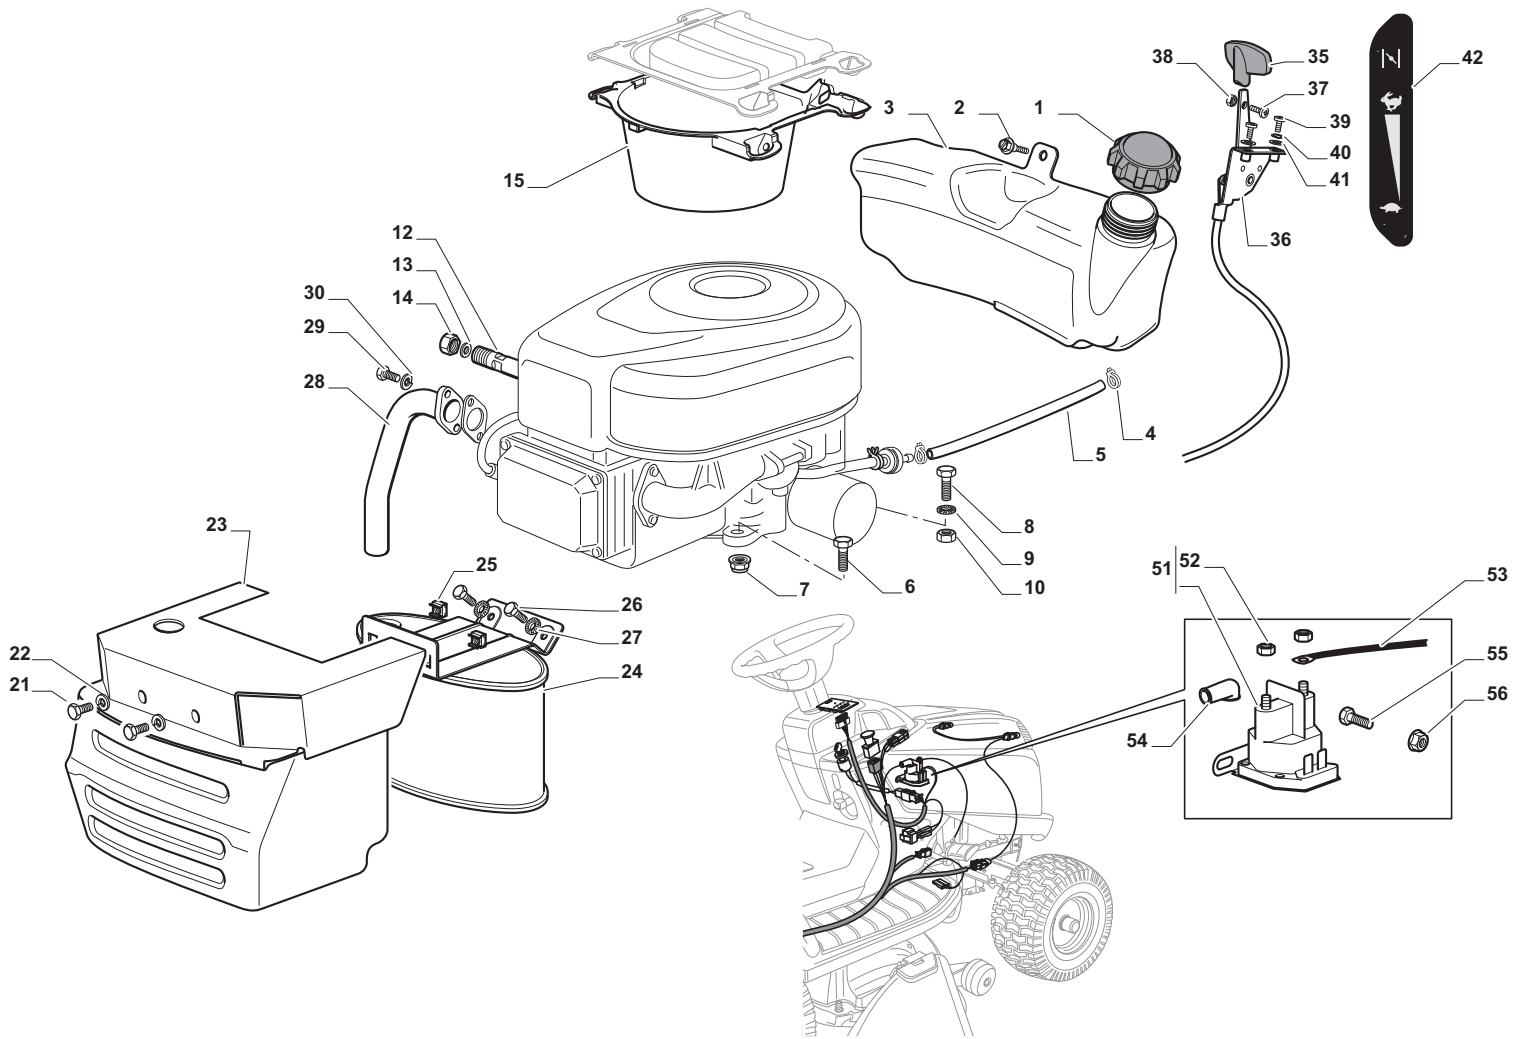

POS	CODE	Q.TY	DESCRIZIONE	DESCRIPTION	DESCRIPTION	BESCHREIBUNG
1	25795001/1	1	Tappo Serbatoio	Cap	Bouchon	Tankverschluss
2	125943010/0	4	Vite	Screw	Vis	Schraube
3	325735126/0	1	Serbatoio	Tank	Reservoir	Tank
4	18375051/1	2	Fascetta	Fair Led	Fixation De Cable	Kabelbefestigung
5	25869057/0	1	Tube Collegamento (1000 Mm)	Connecting Tube (1000 Mm)	Tube De Connexion (1000 Mm)	Verbindungsrohr (1000 Mm)
6	112735108/1	3	Vite	Screw	Vis	Schraube
7	12154210/0	3	Dado	Nut	Ecrou	Mutter
8	12691115/0	1	Vite	Screw	Vis	Schraube
9	12540260/0	1	Rondella	Washer	Rondelle	Scheibe
10	12154210/0	1	Dado	Nut	Ecrou	Mutter
12	25598050/0	1	Prolunga Scarico Olio	Oil Discharge Extension	Extension Dech. Huile	Öl Abfluss
13	18401001/1	1	Guarnizione	Oil Seal	Garniture	Dichtung
14	18737849/0	1	Tappo Per Prolunga	Oil Cap	Bouchon Huile	Oelverschluss
15	325108044/0	1	Convogliatore	Conveyor	Convoyeur	Konveyor
15	325108044/1	1	Convogliatore	Conveyor	Convoyeur	Konveyor
21	12792611/0	2	Vite	Screw	Vis	Schraube
22	12540260/0	2	Rondella	Washer	Rondelle	Scheibe
23	382598047/0	1	Protezione Silenziatore	Muffler Protection	Protection Silencieux	Auspuffschutz
24	182750010/0	1	Silenziatore	Muffler	Silenceux	Auspuff
25	12360425/0	2	Dado (Mecc.)	Nut (Mech.)	Ecrou (Mec.)	Mutter (Mech.)
26	12792611/0	2	Vite	Screw	Vis	Schraube
27	12540260/0	2	Rondella	Washer	Rondelle	Scheibe
28	18738206/0	1	Tube Scarico	Exhaust Tube	Tube Echappement	Abgasrohr
29	12737450/0	2	Vite	Screw	Vis	Schraube
30	12540260/0	2	Rondella	Washer	Rondelle	Scheibe
35	325394531/0	1	Manopolina	Knob	Poignee	Griff
36	82000200/1	1	Acceleratore	Accelerator	Accelérateur	Gas Zug
37	112726389/0	1	Vite	Screw	Vis	Schraube
38	12290800/0	1	Dado	Nut	Ecrou	Mutter
39	112726389/0	2	Vite	Screw	Vis	Schraube
40	12540020/0	2	Rondella	Washer	Rondelle	Scheibe
41	12521310/0	2	Rosetta	Washer	Rondelle	Scheibe
42	114363697/0	1	Etichetta	Label	Etiquette	Klebzettel
51	18736111/0	1	Relè Avviamento	Starter Relay	Relais D'Allumage	Anlassrelais
52	12360352/0	2	Dado	Nut	Ecrou	Mutter
53	25065002/0	1	Cavo Relé Avv.	Cable	Cable	Kabel
54	18564864/1	1	Cappuccio	Protection	Capuchon	Stecker
55	12790781/0	1	Vite	Screw	Vis	Schraube
56	12154510/0	2	Dado	Nut	Ecrou	Mutter