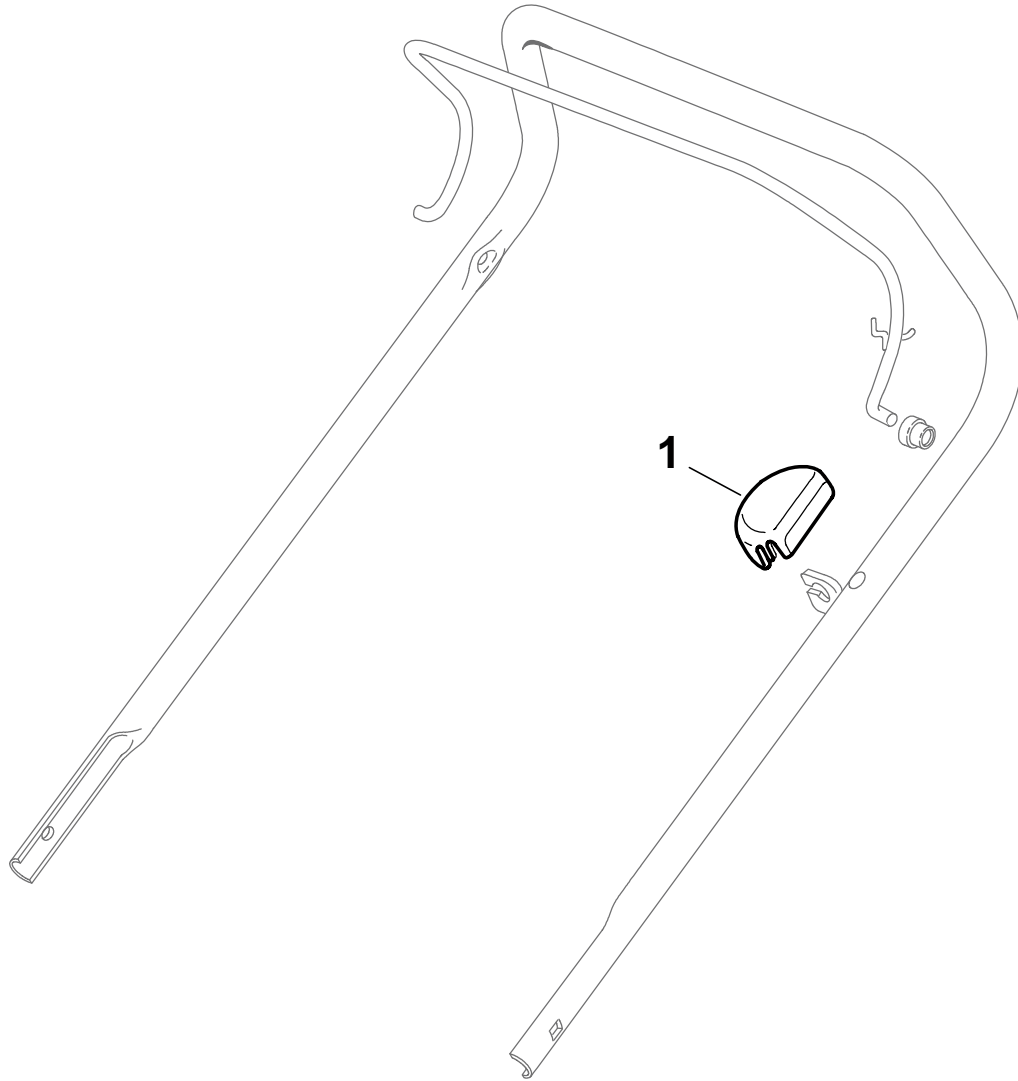

TD 484 TR/E ROLLER

N.	CODE	Q.TY	DESCRIZIONE	DESCRIPTION	DESCRIPTION	BESCHREIBUNG	REMARK
1	22601000/0	1	Protezione	Protection	Protection	Schutz