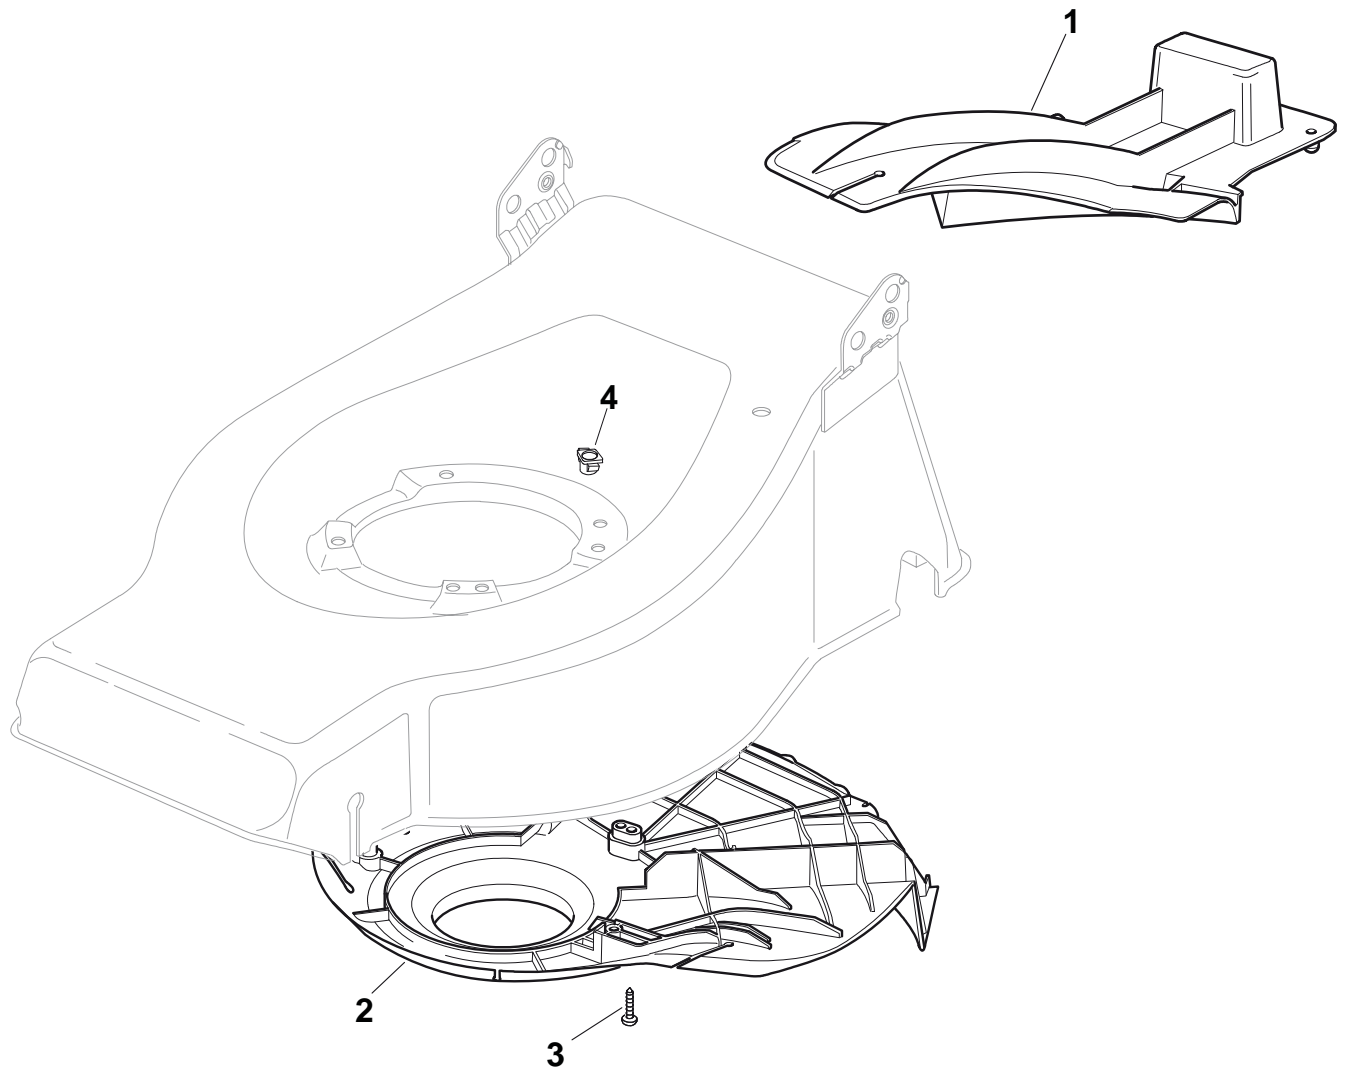

TD 484 TR/E ROLLER

N.	CODE	Q.TY	DESCRIZIONE	DESCRIPTION	DESCRIPTION	BESCHREIBUNG	REMARK
1	22140223/0	1	Deflettore	Deflector	Deflecteur	Deflektor	484
1	22140223/0	1	Deflettore	Deflector	Deflecteur	Deflektor	
2	22060198/0	1	Carter	Protection	Protection	Schutz	484
2	22060198/0	1	Carter	Protection	Protection	Schutz	
3	12728530/0	3	Vite	Screw	Vis	Schraube	
4	22291150/0	1	Inserto In Gomma	Rubber Insert	Insert De	Gummi Einsatz