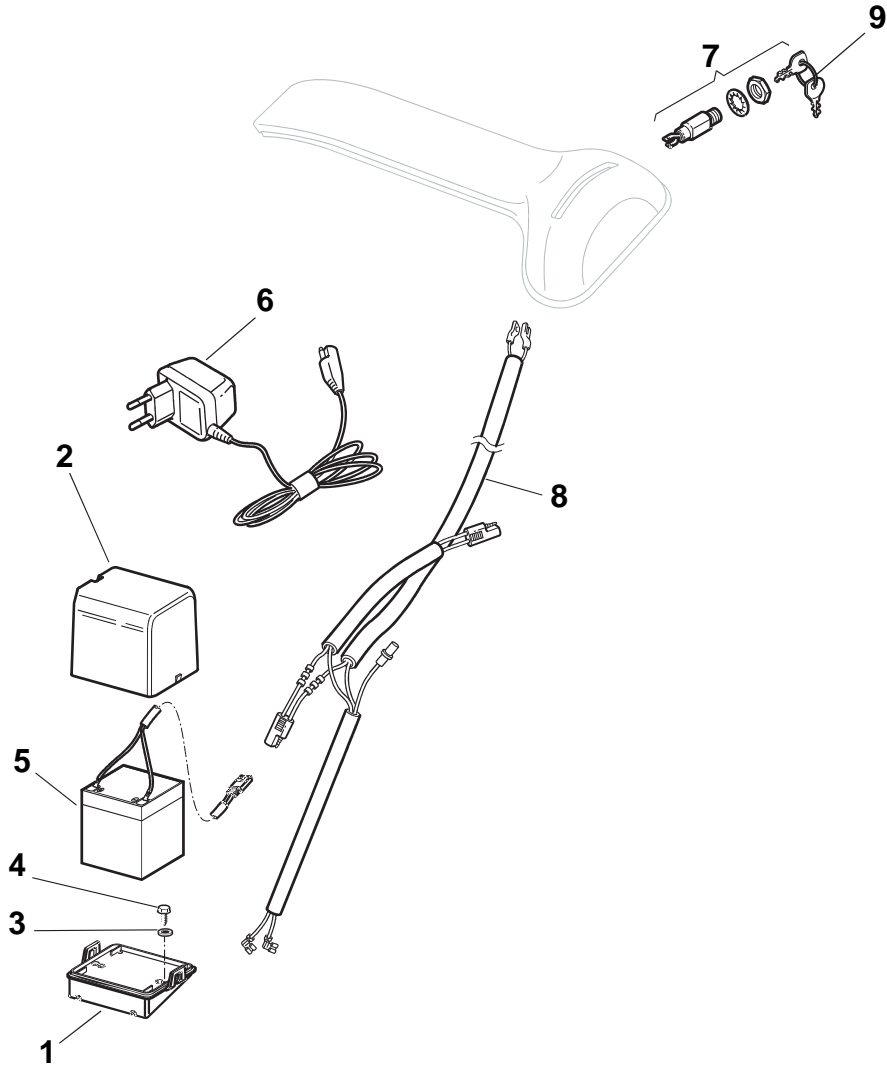

TD 484 TR/E ROLLER

N.	CODE	Q.TY	DESCRIZIONE	DESCRIPTION	DESCRIPTION	BESCHREIBUNG	REMARK
1	22785123/0	1	Supporto Batteria	Support, Battery	Support Batterie	Halter, Batterie	
2	22109530/0	1	Coperchio	Cover	Couvercle	Deckel	
3	12521310/0	2	Rondella	Washer	Rondelle	Scheibe	
4	12731590/0	2	Vite	Screw	Vis	Schraube	
5	18120052/0	1	Batteria	Battery	Batterie	Batterie	
6	18204120/0	1	Carica Batteria	Battery Charger	Chargeur De	Ladgerät	(CE)
6	18204121/0	1	Carica Batteria	Battery Charger	Chargeur De	Ladgerät	(UK)
7	18450050/0	1	Interruttore	Switch	Interrupteur	Schalter	
8	118204192/3	1	Cavo Avviamento	Cable, Start	Cable Démarrage	Kabel, Start	(B&S - GGP)
8	18204198/0	1	Cavo Avviamento	Cable, Start	Cable Démarrage	Kabel, Start	(Honda)
9	18210016/1	1	Chiave Avviamento	Starting Key	Clef A Demarrage	Schlüssel Für Start