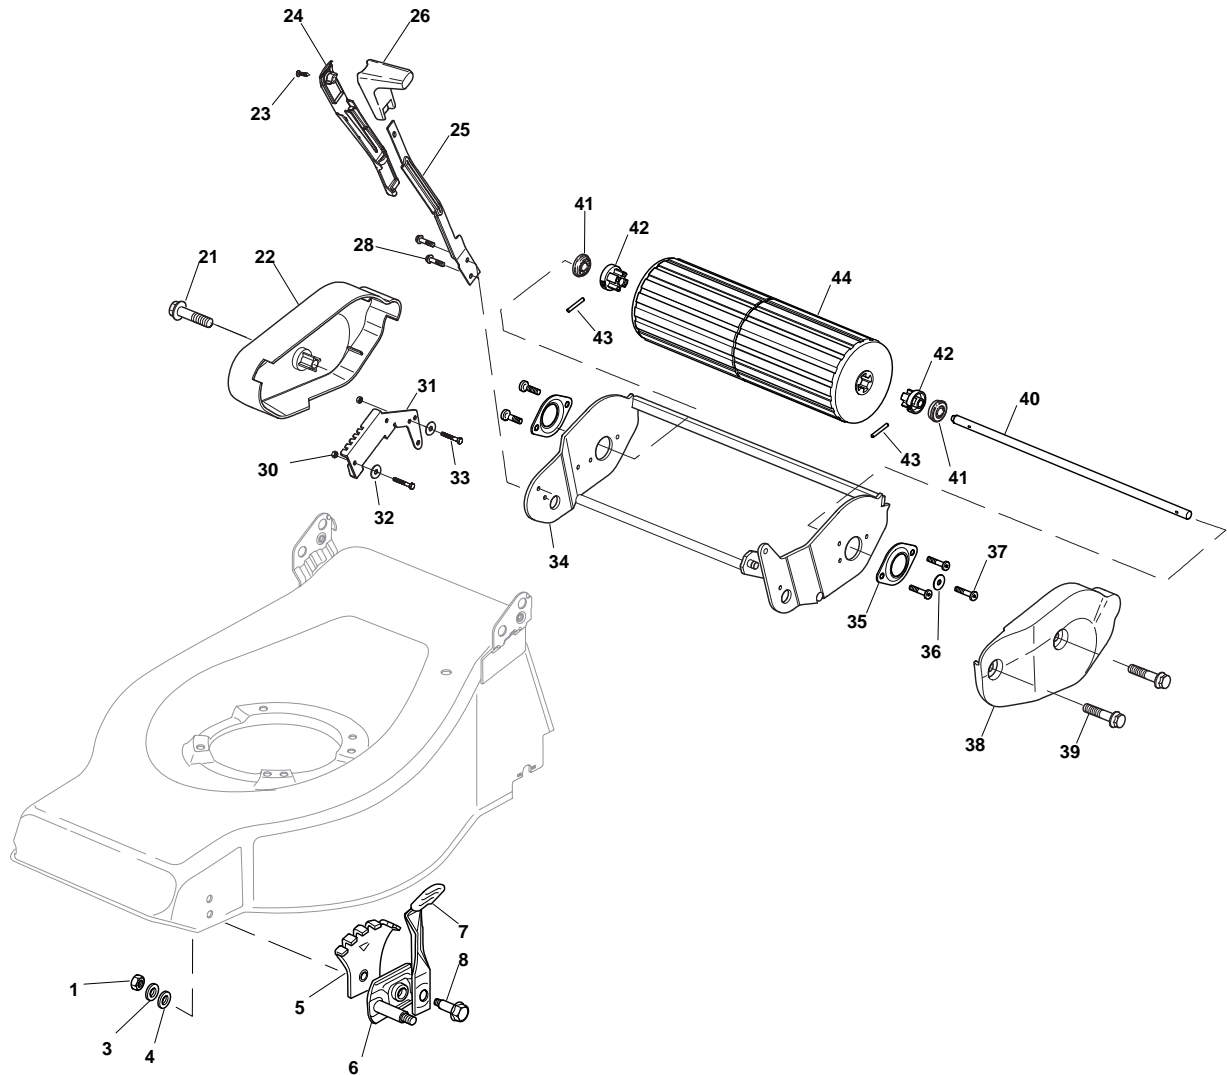

TD 484 TR/E ROLLER

N.	CODE	Q.TY	DESCRIZIONE	DESCRIPTION	DESCRIPTION	BESCHREIBUNG	REMARK
1	12293200/0	2	Dado	Nut	Ecrou	Mutter	
3	12583500/0	2	Grower	Grower	Grower	Federring	
4	12523070/0	2	Rosetta	Washer	Rondelle	Scheibe	
5	22735547/0	2	Settore Regolazione Altezza	Sector, Height Adjustment	Secteur Reglage Hauteur	Sektor, Höheverstellung	
6	81005082/0	2	Supporto Ruota	Support, Wheel	Support Roue	Halter, Rad	
7	81003285/1	2	Leva Regolazione Altezza	Lever, Height Adjustment	Levier, Reglage Hauteur	Hebel, Höheverstellung	
8	22519811/0	2	Perno	Pin	Pivot	Bolzen	
21	12735594/0	1	Vite	Screw	Vis	Schraube	
22	22060210/0	1	Protezione Dx	R Protection	Protection D	Rechte Schutz	
23	12728680/0	1	Vite	Screw	Vis	Schraube	
24	22109722/0	1	Copertura	Cover	Couvre	Kappe	
25	22321505/0	1	Leva Regolazione Altezza	Lever, Height Adjustment	Levier Reglage Hauteur	Hebel, Höheverstellung	
26	22399805/0	1	Manopolina	Knob	Poignée	Griff	
28	12735121/0	2	Vite	Screw	Vis	Schraube	
30	12154330/0	2	Dado	Nut	Ecrou	Mutter	
31	22735551/0	1	Settore Regolazione Altezza	Sector, Height Adjustment	Secteur Reglage Hauteur	Sektor, Höheverstellung	
32	12521331/0	2	Rosetta	Washer	Rondelle	Scheibe	
33	12789000/0	2	Vite	Screw	Vis	Schraube	
34	81005109/1	1	Supporto Roller	Roller Support	Support Roller	Rollrhalter	
35	22207325/0	2	Flangia	Support	Support	Halter	
36	22671650/0	1	Rosetta	Washer	Rondelle	Scheibe	
37	12735593/0	5	Vite	Screw	Vis	Schraube	
38	22060211/0	1	Protezione Sx	L Protection	Protection G	Linke Schutz	
39	12735592/0	2	Vite	Screw	Vis	Schraube	
40	22033361/0	1	Asse Roller	Axle, Roller	Axe Roller	Achse, Roller	
41	19216036/0	2	Cuscinetto	Bearing	Coussinet	Lager	
42	22855000/0	2	Trascinatore	Tractor Roller	Entraîneur, Roller	Schlepper	