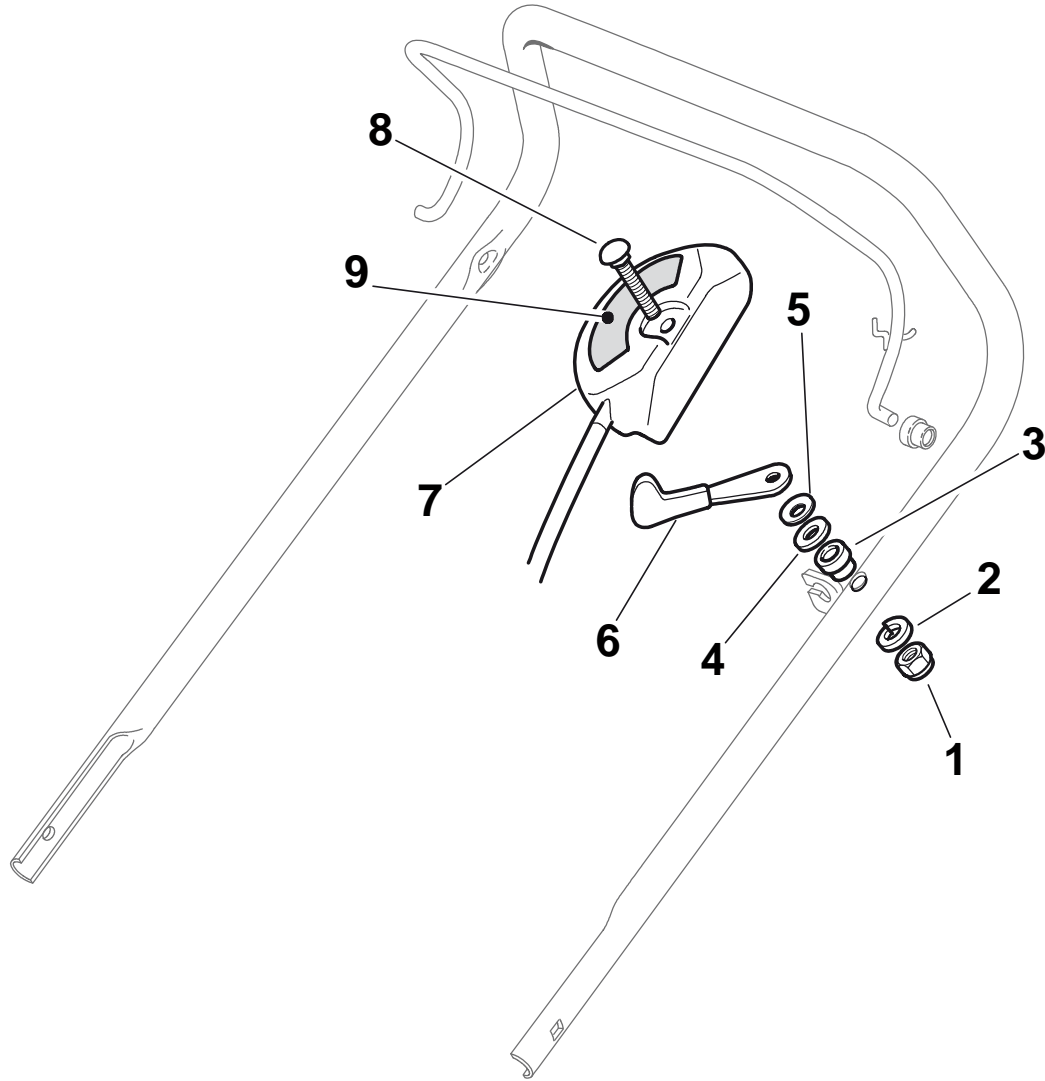

TD 484 TR/E ROLLER

N.	CODE	Q.TY	DESCRIZIONE	DESCRIPTION	DESCRIPTION	BESCHREIBUNG	REMARK
1	12291000/0	1	Dado	Nut	Ecrou	Mutter	
2	12581500/0	1	Grower	Grower	Grower	Federring	
3	22171005/0	1	Distanziale	Spacer	Entretoise	Distanzring	
4	12521360/0	1	Rosetta	Washer	Rondelle	Scheibe	
5	12508100/0	1	Rosetta Elastica	Spring Washer	Rondelle Elastique	Elastische Scheibe	
6	81007220/0	1	Leva, Acceleratore	Lever, Throttle	Levier, Accelérateur	Hebel, Beshleuniger	(B&S 450-500 Series - GGP 150 cc)
6	81007279/1	1	Leva, Acceleratore	Lever, Throttle	Levier, Accelérateur	Hebel, Beshleuniger	(B&S 625-675-700 Series - Honda - GGP 140-160-196 cc)
7	81007080/0	1	Cavo Acceleratore	Throttle Cable	Cable, Accelérateur	Gashebel Kabel	
8	12815000/0	1	Vite	Screw	Vis	Schraube	
9	114356905/0	1	Etichetta	Label	Etiquette	Etikette	(B&S 700 series DOV)
9	114356905/0	1	Etichetta	Label	Etiquette	Etikette	(Honda GCV 160-190 Autochoke)
9	114364264/0	1	Etichetta	Label	Etiquette	Etikette	AVS (GGP 160-196)
9	14356702/0	1	Etichetta	Label	Etiquette	Etikette	(Honda)
9	14356702/0	1	Etichetta	Label	Etiquette	Etikette	(GGP)
9	14356703/0	1	Etichetta	Label	Etiquette	Etikette	(B&S)