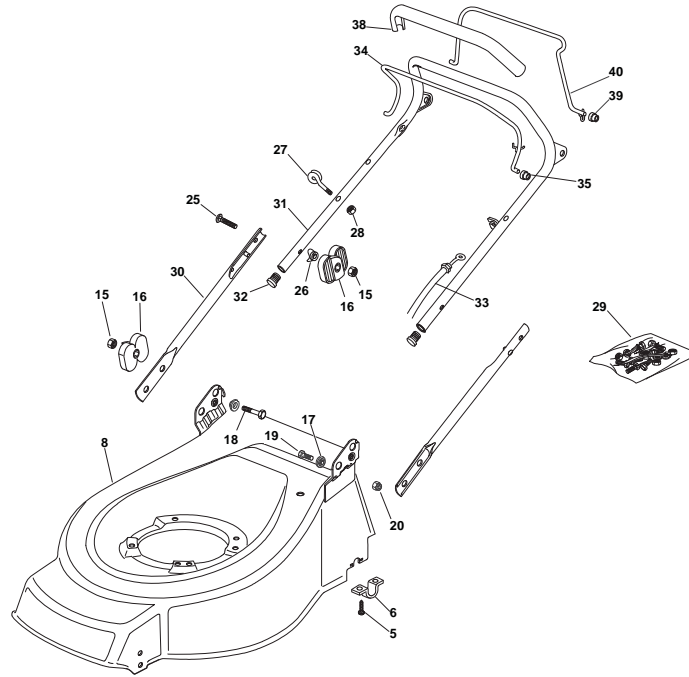

TD 484 TR/E ROLLER

N.	CODE	Q.TY	DESCRIZIONE	DESCRIPTION	DESCRIPTION	BESCHREIBUNG	REMARK
6	22545154/0	2	Piastrina	Plate	Plaquette	Platte	
8	81002565/0	1	Chassis Rosso	Deck Red	Châssis Rouge	Gehäuse Rot	
15	12293202/0	4	Dado	Nut	Ecrou	Mutter	
16	22399803/0	4	Manopolina	Knob	Poignée	Griff	
17	22041955/0	4	Bussola	Bush	Douille	Buchse	
18	12793700/0	2	Vite	Screw	Vis	Schraube	
19	12792610/0	2	Vite	Screw	Vis	Schraube	
20	12155000/0	2	Dado	Nut	Ecrou	Mutter	
25	12819125/0	2	Vite	Screw	Vis	Schraube	
26	22680006/1	2	Rosetta	Washer	Rondelle	Scheibe	
27	22430309/0	1	Molla Guida	Guide Spring	Ressort De Guide	Feder Führer	
28	12154330/0	1	Dado	Nut	Ecrou	Mutter	
29	81008640/0	1	Dotazione Viteria	Outfit, Screws	Dotation Visserie	Satz, Schrauben	
30	81006973/0	2	Manico, Parte Inf	Handle, Lower Part	Mancheron, Partie Inferieure	Holm, Unterteil	
31	81006981/0	1	Manico, Parte Sup	Handle, Upper Part	Mancheron, Partie Superieure	Holm, Oberteil	
32	18566112/0	2	Puntale	Cap	Bouchon	Gummistopfen	
33	81000611/0	1	Cavo Freno Motore	Cable, Thread Engine Brake	Cable Frein Moteur	Kabel, Motorbremse	(Ggp 150cc)
33	81000625/0	1	Cavo Freno Motore	Cable, Thread Engine Brake	Cable Frein Moteur	Kabel, Motorbremse	(B&S 500-550 Series)
33	81000641/0	1	Cavo Freno Motore	Cable, Thread Engine Brake	Cable Frein Moteur	Kabel, Motorbremse	(Honda Gcv 135-160)
33	81000757/0	1	Cavo Freno Motore	Cable, Thread Engine Brake	Cable Frein Moteur	Kabel, Motorbremse	(Ggp 160cc)
33	81000757/0	1	Cavo Freno Motore	Cable, Thread Engine Brake	Cable Frein Moteur	Kabel, Motorbremse	(Ggp 140cc)
33	81000757/0	1	Cavo Freno Motore	Cable, Thread Engine Brake	Cable Frein Moteur	Kabel, Motorbremse	(B&S 625-675 Series)
34	81003291/3	1	Leva Freno Motore	Lever, Engine Brake	Levier Frein Moteur	Hebel, Motorbremse	
35	22041966/0	2	Bussola	Bush	Douille	Buchse	
38	22291050/0	1	Impugnatura Manico Nera	Handgrip Black	Poignée Noire	Handgriff Schwarz	
39	22041965/1	2	Bussola	Bush	Douille	Buchse	
40	81003288/1	1	Leva Trazione	Lever, Driving	Levier Traction	Hebel, Antrieb