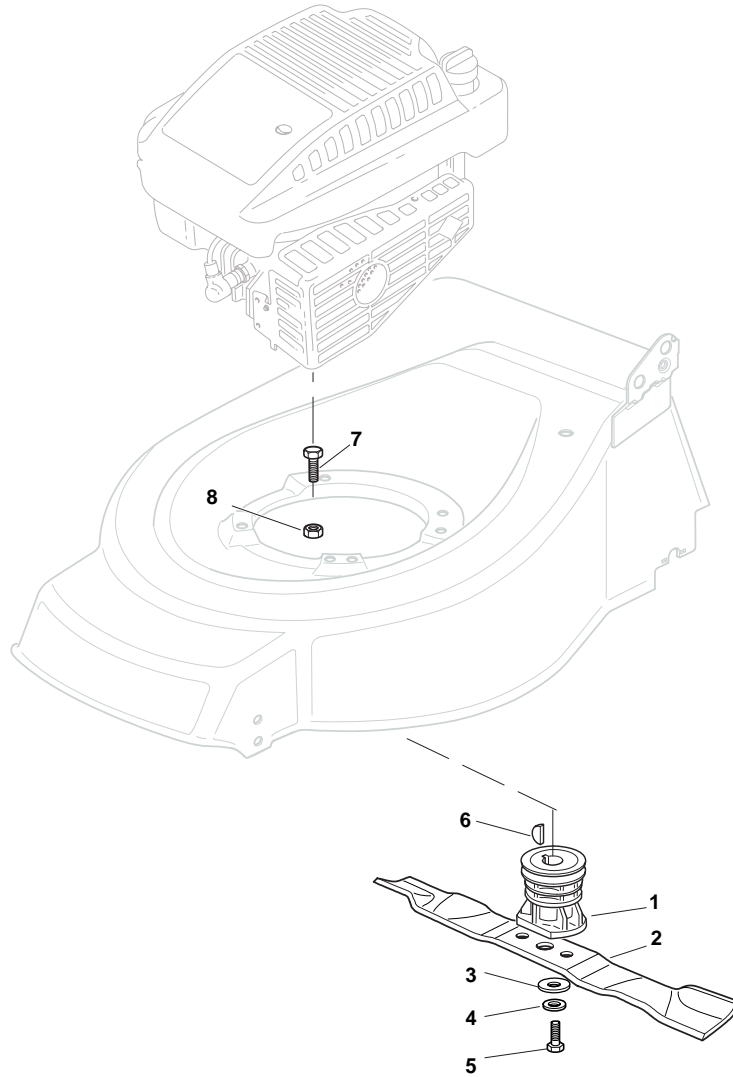

TD 484 TR/E ROLLER

N.	CODE	Q.TY	DESCRIZIONE	DESCRIPTION	DESCRIPTION	BESCHREIBUNG	REMARK
1	122465607/3	1	Mozzo, Albero Motore Ø 22.2	Hub, Crankshaft Ø 22.2	Moyeu, Arbre Moteur Ø 22.2	Halter, Motorwelle Ø 22.2	(B&S - GGP)
1	122465608/2	1	Mozzo, Albero Motore Ø 25	Hub, Crankshaft Ø 25	Moyeu, Arbre Moteur Ø 25	Halter, Motorwelle Ø 25	(Honda)
2	81004346/3	1	Coltello Standard	Blade Standard	Lame Standard	Messer Standard	
3	22160400/0	1	Disco Elastico	Elastic Washer	Rondelle Elastique	Elastischescheibe	
4	12523080/0	1	Rosetta	Washer	Rondelle	Scheibe	
5	12735698/0	1	Vite	Screw	Vis	Schraube	
6	12139100/0	1	Linguetta, Albero Motore Ø 22.2	Feather, Crankshaft Ø 22.2	Clavette, Arbre Moteur Ø 22.2	Keil, Motorwelle Ø 22.2	(B&S - GGP)
6	12139150/0	1	Linguetta, Albero Motore Ø 25	Feather, Crankshaft Ø 25	Clavette, Arbre Moteur Ø 25	Keil, Motorwelle Ø 25	(Honda)
7	12691800/0	1	Vite	Screw	Vis	Schraube	
7	12793701/0	3	Vite	Screw	Vis	Schraube	
8	12155000/0	1	Dado	Nut	Ecrou	Mutter	
8	12293201/0	3	Dado	Nut	Ecrou	Mutter