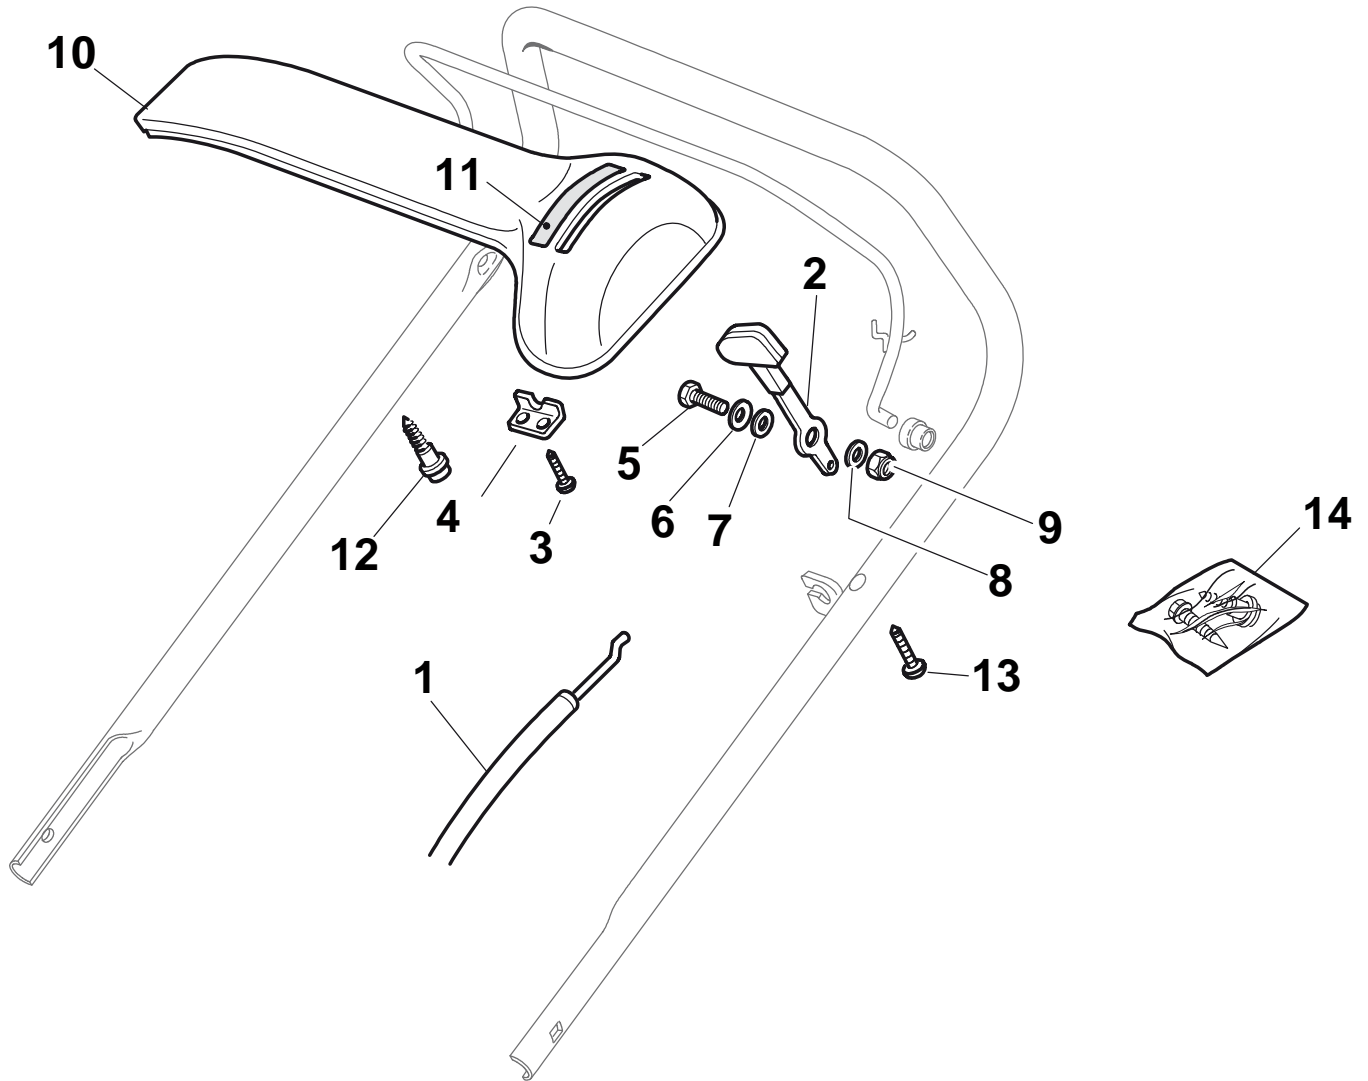

TD 484 TR/E ROLLER

N.	CODE	Q.TY	DESCRIZIONE	DESCRIPTION	DESCRIPTION	BESCHREIBUNG	REMARK
1	81007160/0	1	Cavo Acceleratore	Throttle Cable	Cable, Accelérateur	Gashebel Kabel	
2	81007221/0	1	Leva, Acceleratore	Lever, Throttle	Levier,	Hebel, Beschleuniger	(B&S 450-500 Series - Ggp 150 cc)
2	81007280/2	1	Leva, Acceleratore	Lever, Throttle	Levier,	Hebel, Beschleuniger	(B&S 625-675-700 Series - Honda - Ggp 140-160-196 cc)
3	12735105/0	2	Vite	Screw	Vis	Schraube	
4	22981467/0	1	Piastrina	Plate	Plaquette	Platte	
5	12791500/0	1	Vite	Screw	Vis	Schraube	
6	12530060/0	1	Rosetta Elastica	Elastic Washer	Rondelle Elastique	Elastische Scheibe	
7	12523040/0	1	Rosetta	Washer	Rondelle	Scheibe	
8	12523040/0	1	Rosetta	Washer	Rondelle	Scheibe	
9	12154510/0	1	Dado	Nut	Ecrou	Mutter	
10	22120152/0	1	Cruscotto Giallo	Dash Board Yellow	Console Jaune	Konsole Gelbe	
10	22120154/0	1	Cruscotto Rosso	Dash Board Red	Console Rouge	Konsole Rote	
10	22120158/0	1	Cruscotto Nero	Dash Board Black	Console Noire	Konsole Schwarze	
11	114356743/1	1	Etichetta	Label	Etiquette	Etikette	(GGP)
11	114356743/1	1	Etichetta	Label	Etiquette	Etikette	(Honda)
11	114356744/1	1	Etichetta	Label	Etiquette	Etikette	(B&S)
11	114356906/1	1	Etichetta	Label	Etiquette	Etikette	(B&S 700 series DOV)
11	114357646/1	1	Etichetta	Label	Etiquette	Etikette	(Honda GCV 160-190 Autochoke)
12	22943006/0	1	Vite	Screw	Vis	Schraube	
13	12728460/0	1	Vite	Screw	Vis	Schraube	
14	81008609/0	1	Dotazione Viteria Cruscotto	Outfit, Dash-Board Screws	Dotation Visserie Console	Satz, Konsole Schrauben