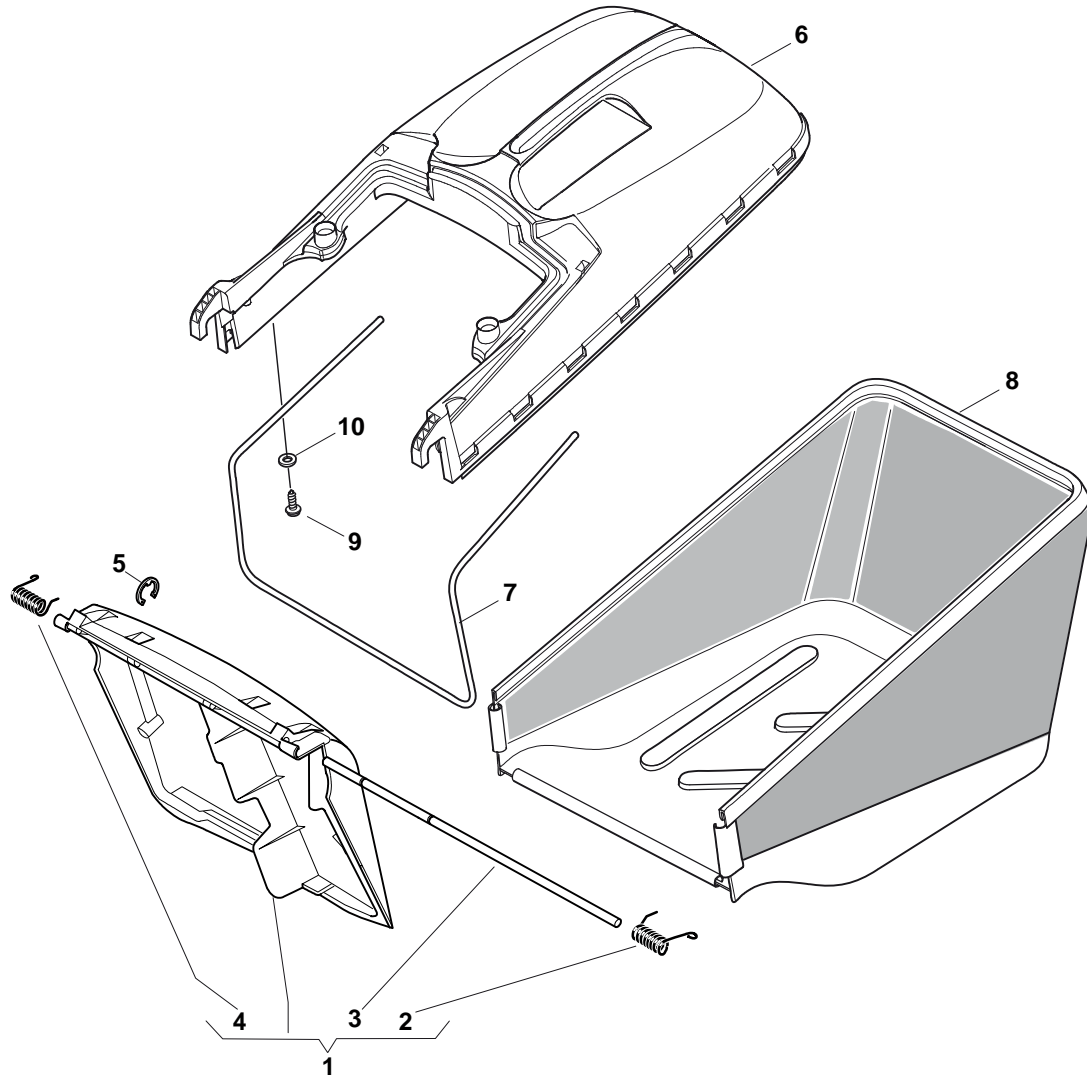

TD 484 TR/E ROLLER

N.	CODE	Q.TY	DESCRIZIONE	DESCRIPTION	DESCRIPTION	BESCHREIBUNG	REMARK
1	381008021/2	1	Parasassi	Stone-Guard	Pare-Pierres	Prallblech	
2	22450420/1	1	Molla Sx	L Spring	Ressort G	Linke Feder	
3	22517906/1	1	Perno	Pin	Pivot	Bolzen	
4	22450410/1	1	Molla Dx	R Spring	Ressort D	Rechte Feder	
5	12000930/0	1	Anello Elastico	Snap Ring	Anneau Ressort	Sprengring	
6	22486104/1	1	Sacco, Parte Sup	Grass-Box, Upper Part	Sac, Partie Superieure	Korb, Oberteil	
7	22608527/0	1	Rinforzo Inf	Stiffening Lower	Réinforcement Inf	Verstärkung	
8	81002227/0	1	Sacco, Tela	Box, Fabric	Sac, Toile	Sack, Tuck	
9	12728680/0	2	Vite	Screw	Vis	Schraube	
10	12523050/0	2	Rosetta	Washer	Rondelle	Scheibe