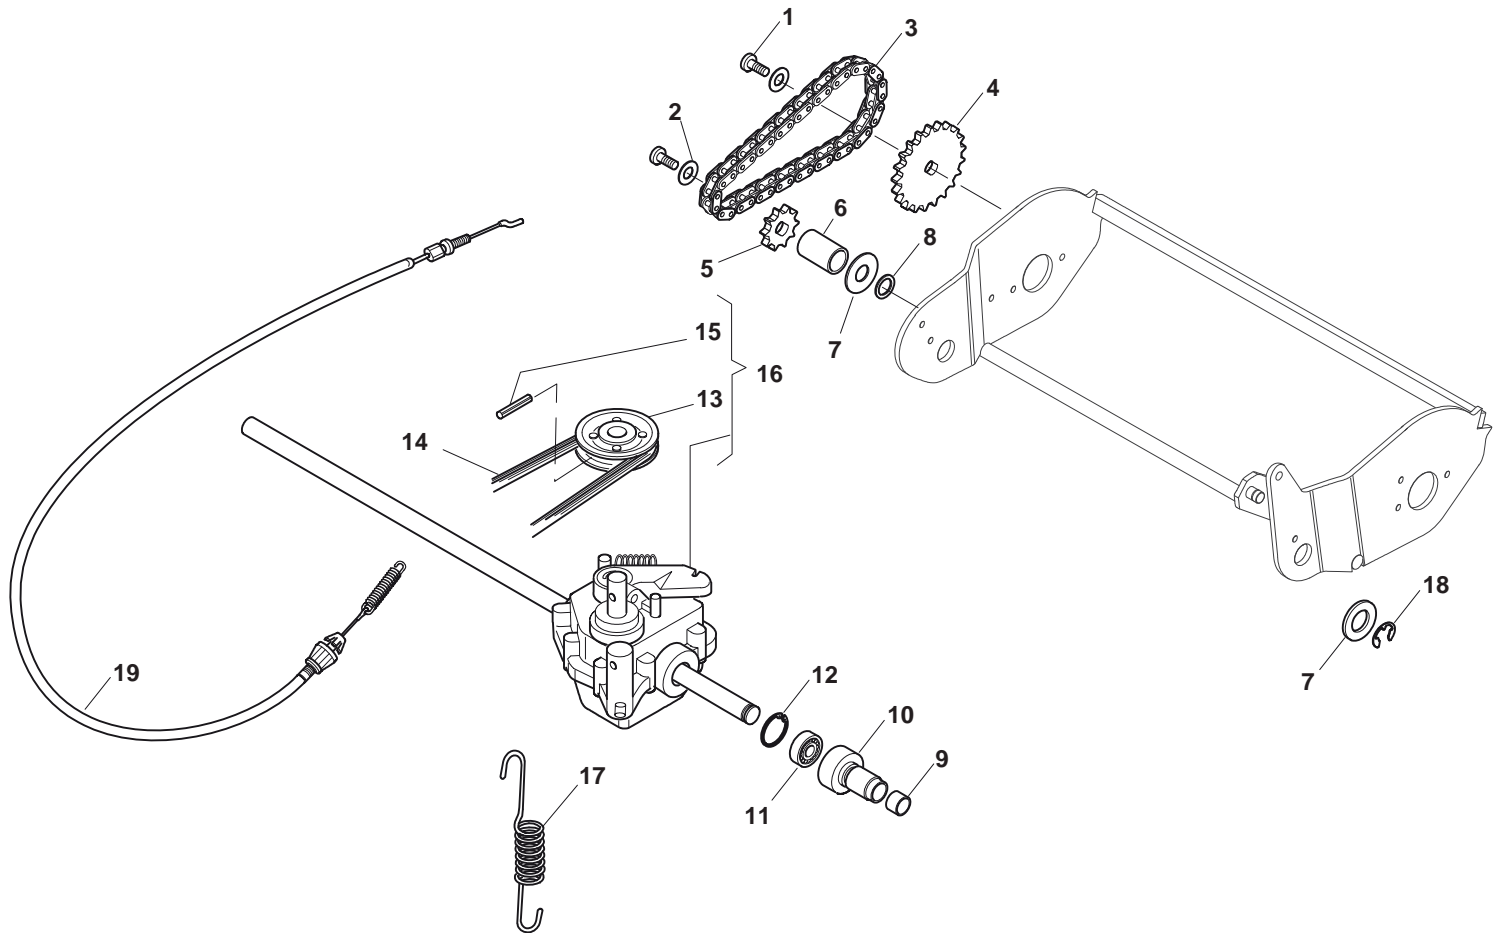

TD 484 TR/E ROLLER

N.	CODE	Q.TY	DESCRIZIONE	DESCRIPTION	DESCRIPTION	BESCHREIBUNG	REMARK
1	22034508/0	4	Bussola	Bush	Douille	Buchse	
2	81007351/0	2	Ruota Ø 170	Wheel, Ø 170	Roue Ø 170	Rad Ø 170	
3	12523060/0	2	Rosetta	Washer	Rondelle	Scheibe	
4	12155000/0	2	Dado	Nut	Ecrou	Mutter	
6	12530150/0	4	Rosetta Elastica	Elastic Washer	Rondelle Elastique	Elastische Scheibe	

TD 484 TR/E ROLLER

N.	CODE	Q.TY	DESCRIZIONE	DESCRIPTION	DESCRIPTION	BESCHREIBUNG	REMARK
1	12735593/0	2	Vite	Screw	Vis	Schraube	
2	12523040/0	2	Rosetta	Washer	Rondelle	Scheibe	
3	15189003/0	1	Catena	Chain	Chaine	Kette	
4	22120106/0	1	Corona Trascinamento	Ring Gear	Couronne	Kranz	
5	22120107/0	1	Corona	Ring Gear	Couronne	Kranz	
6	22170970/0	1	Distanziale	Spacer	Entretoise	Distanzring	
7	22672151/0	2	Rosetta	Washer	Rondelle	Scheibe	
8	21660100/0	2	Rosetta	Washer	Rondelle	Scheibe	
9	22038404/0	2	Bronzina	Brass	Coussinet	Buchse	
10	22785126/0	2	Supporto	Support	Support	Halter	
11	19216035/0	2	Cuscinetto	Bearing	Coussinet	Lager	
12	12610095/0	2	Anello Elastico	Snap Ring	Anneau Ressort	Sprengring	
13	22601904/0	1	Puleggia	Pulley	Poulie	Riemenscheibe	
14	35063800/0	1	Cinghia Z 27	Belt Z 27	Courroie Z 27	Riemen Z 27	
15	12645705/0	1	Spina	Pin	Goupille	Stift	
16	81003077/0	1	Gruppo Trazione	Gear Box	Groupe Traction	Antrieb	(General Transmission)
17	25430220/0	1	Molla	Spring	Ressort	Feder	
18	12000957/0	1	Anello Benzing	Benzing	Anneau Benzing	Benzing	
19	81000668/0	1	Cavo Comando Trazione	Cable, Rear Drive	Câble, Commande Traction	Kabel, Antrieb	(General Transmission)