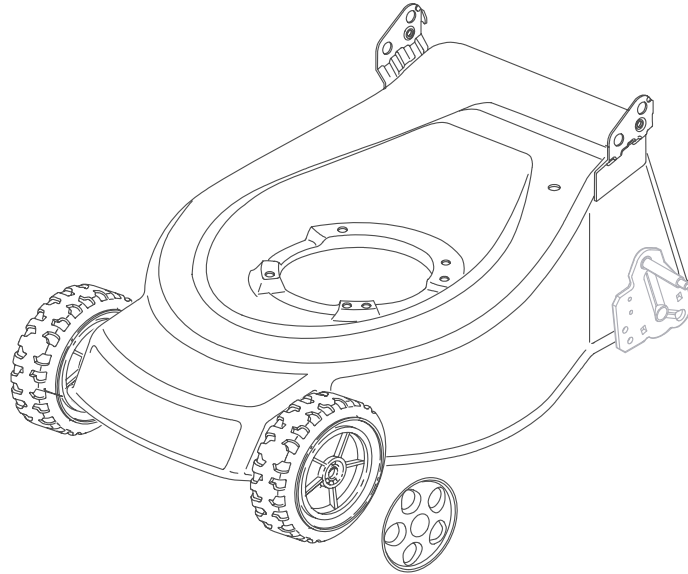

TD 484 TR/E ROLLER

N. CODE	Q.TY	DESCRIZIONE	DESCRIPTION	DESCRIPTION	BESCHREIBUNG	REMARK	
43	12620210/0	2	Spina Elastica	Pin	Goupille	Stift	
44	81007401/0	1	Roller	Roller	Roller	Roller	

N.	CODE	Q.TY	DESCRIZIONE	DESCRIPTION	DESCRIPTION	BESCHREIBUNG	REMARK
1	22034508/0	4	Bussola	Bush	Douille	Buchse	
2	81007351/0	2	Ruota Ø 170	Wheel, Ø 170	Roue Ø 170	Rad Ø 170	
3	12523060/0	2	Rosetta	Washer	Rondelle	Scheibe	
4	12155000/0	2	Dado	Nut	Ecrou	Mutter	

TD 484 TR/E ROLLER

N.	CODE	Q.TY	DESCRIZIONE	DESCRIPTION	DESCRIPTION	BESCHREIBUNG	REMARK
1	22034508/0	4	Bussola	Bush	Douille	Buchse	
2	81007351/0	2	Ruota Ø 170	Wheel, Ø 170	Roue Ø 170	Rad Ø 170	
3	12523060/0	2	Rosetta	Washer	Rondelle	Scheibe	
4	12155000/0	2	Dado	Nut	Ecrou	Mutter	
6	12530150/0	4	Rosetta Elastica	Elastic Washer	Rondelle Elastique	Elastische Scheibe	