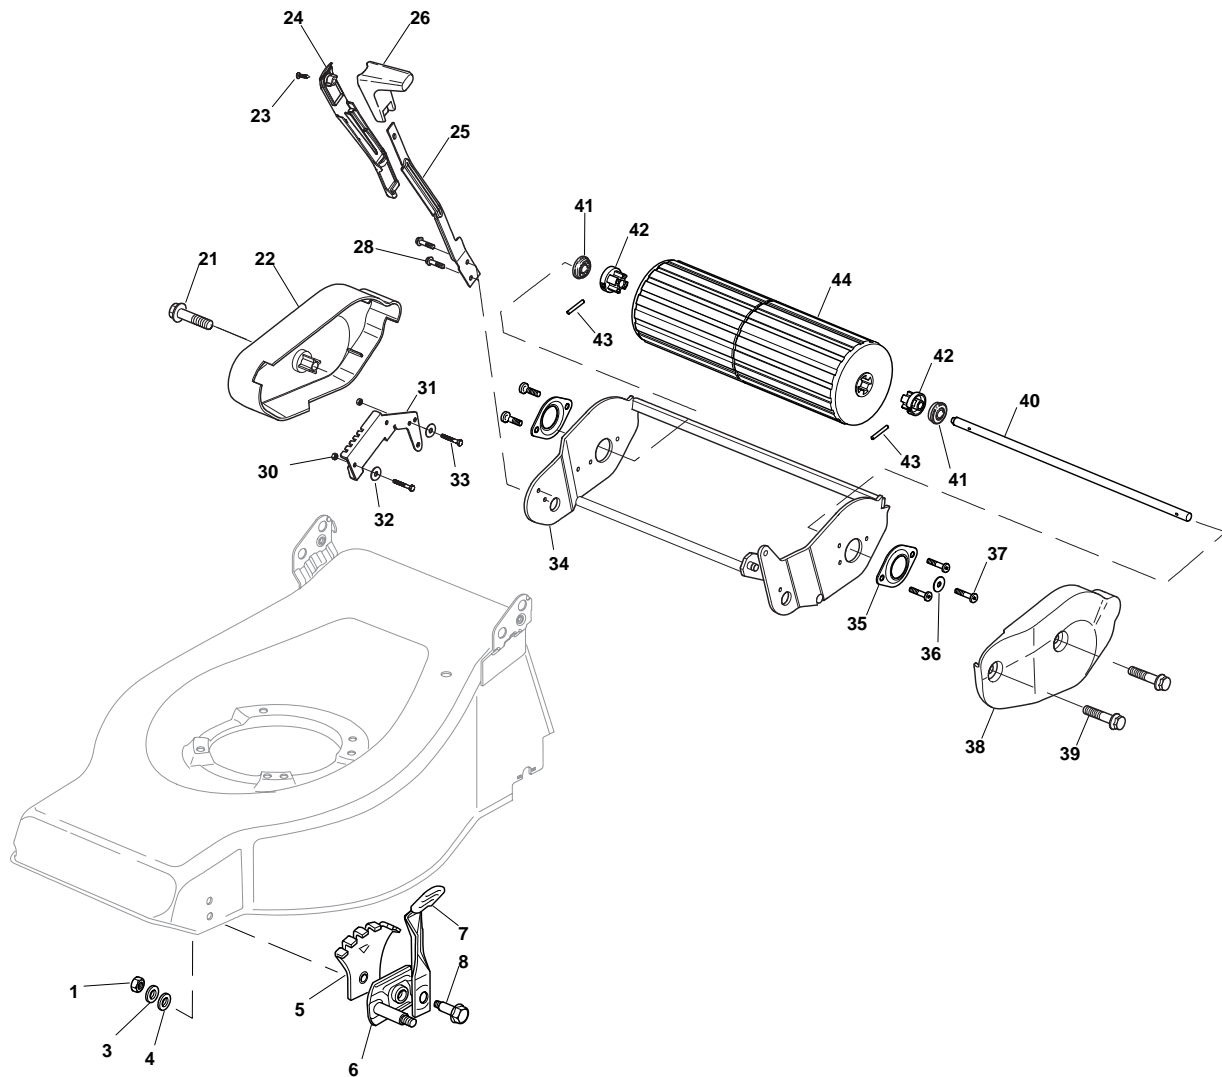

TD 484 TR/E ROLLER

N. CODE	Q.TY	DESCRIZIONE	DESCRIPTION	DESCRIPTION	BESCHREIBUNG	REMARK	
43	12620210/0	2	Spina Elastica	Pin	Goupille	Stift	
44	81007401/0	1	Roller	Roller	Roller	Roller