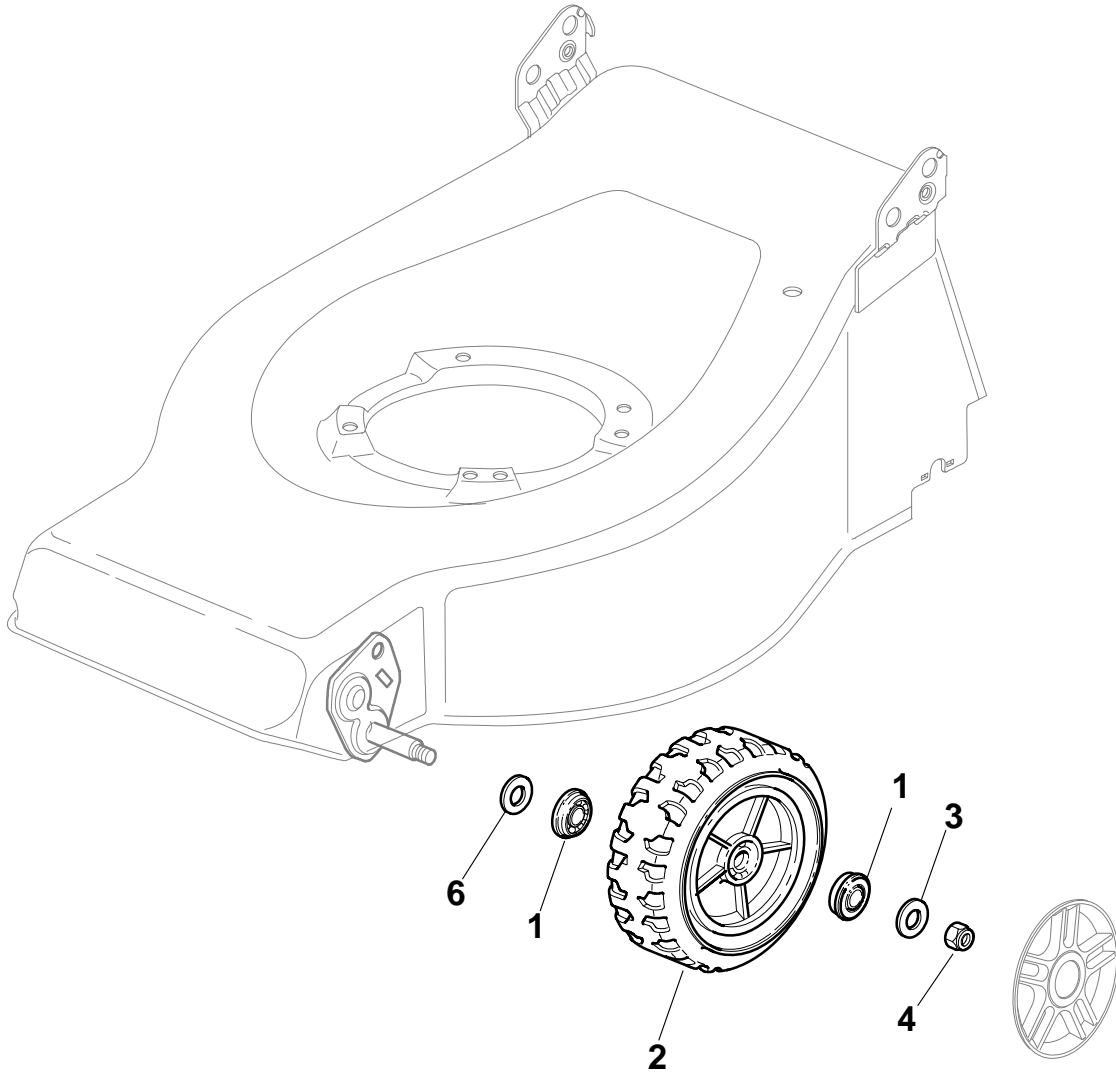

TD 484 TR/E ROLLER

N. CODE	Q.TY	DESCRIZIONE	DESCRIPTION	DESCRIPTION	BESCHREIBUNG	REMARK	
43	12620210/0	2	Spina Elastica	Pin	Goupille	Stift	
44	81007401/0	1	Roller	Roller	Roller	Roller	

N.	CODE	Q.TY	DESCRIZIONE	DESCRIPTION	DESCRIPTION	BESCHREIBUNG	REMARK
1	22034508/0	4	Bussola	Bush	Douille	Buchse	
2	81007351/0	2	Ruota Ø 170	Wheel, Ø 170	Roue Ø 170	Rad Ø 170	
3	12523060/0	2	Rosetta	Washer	Rondelle	Scheibe	
4	12155000/0	2	Dado	Nut	Ecrou	Mutter	

TD 484 TR/E ROLLER

N.	CODE	Q.TY	DESCRIZIONE	DESCRIPTION	DESCRIPTION	BESCHREIBUNG	REMARK
1	22034508/0	4	Bussola	Bush	Douille	Buchse	
2	81007351/0	2	Ruota Ø 170	Wheel, Ø 170	Roue Ø 170	Rad Ø 170	
3	12523060/0	2	Rosetta	Washer	Rondelle	Scheibe	
4	12155000/0	2	Dado	Nut	Ecrou	Mutter	
6	12530150/0	4	Rosetta Elastica	Elastic Washer	Rondelle Elastique	Elastische Scheibe	