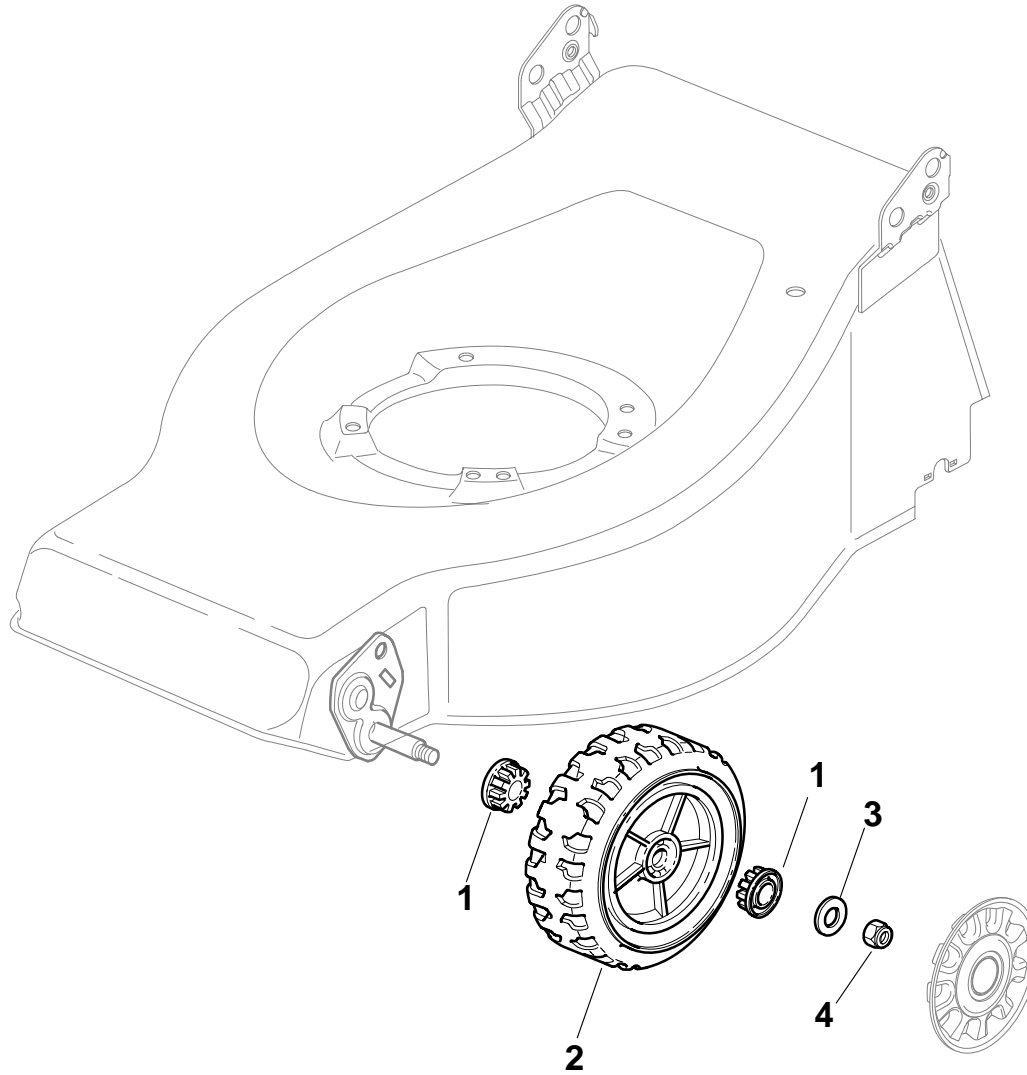

N.	CODE	Q.TY	DESCRIZIONE	DESCRIPTION	DESCRIPTION	BESCHREIBUNG	REMARK
1	22034508/0	4	Bussola	Bush	Douille	Buchse	
2	81007351/0	2	Ruota Ø 170	Wheel, Ø 170	Roue Ø 170	Rad Ø 170	
3	12523060/0	2	Rosetta	Washer	Rondelle	Scheibe	
4	12155000/0	2	Dado	Nut	Ecrou	Mutter