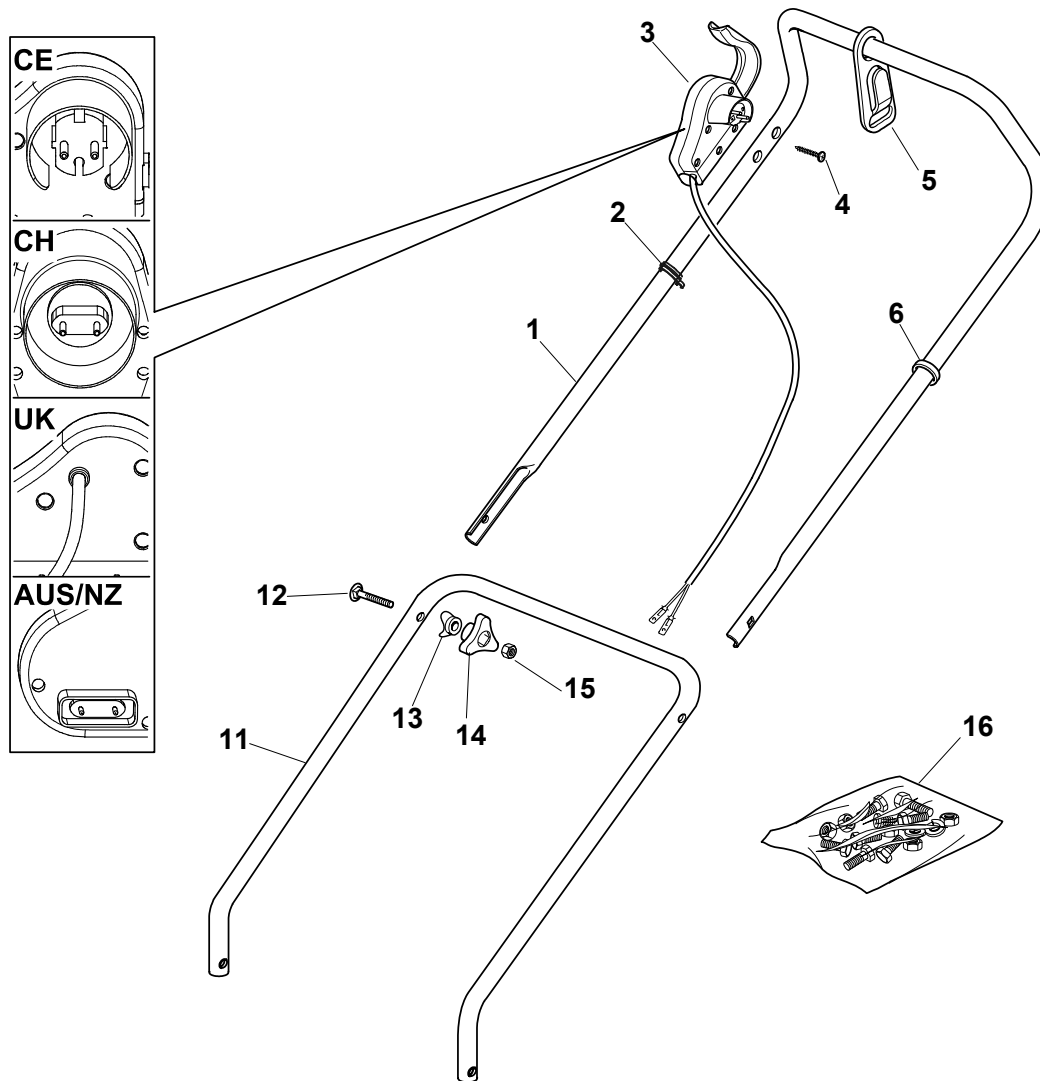

N.	CODE	Q.TY	DESCRIZIONE	DESCRIPTION	DESCRIPTION	BESCHREIBUNG	REMARK
1	81006571/0	1	Manico, Parte Sup	Handle, Upper Part	Mancheron, Partie Superieure	Holm, Oberteil	
2	22192000/1	2	Fascetta	Anchor Clamp	Collier Ancrage	Bowdenzughalter	
3	18710628/0	1	Salvatore	Dead Hand Switch	Int. Main Morte	Tot Manschalter	AUS/NZ
3	81600500/1	1	Salvatore	Dead Hand Switch	Int. Main Morte	Tot Manschalter	CE
3	81600501/1	1	Salvatore	Dead Hand Switch	Int. Main Morte	Tot Manschalter	CH
3	81600502/1	1	Salvatore	Dead Hand Switch	Int. Main Morte	Tot Manschalter	UK
4	12728701/0	2	Vite	Screw	Vis	Schraube	
5	22195101/4	1	Fermacavo	Fairlead	Fixation Cable	Kabelbefestigung	
6	22192151/0	1	Fermacavo	Fairlead	Fixation Cable	Kabelbefestigung	
11	81006661/0	1	Manico Inferiore	Handle, Lower Part	Mancheron Inferiure	Holm, Unterteil	
12	12819201/0	2	Vite	Screw	Vis	Schraube	
14	22399900/0	2	Manopolina	Knob	Poignée	Griff	
14	22680006/1	2	Rosetta	Washer	Rondelle	Scheibe	
15	12293200/0	2	Dado	Nut	Ecrou	Mutter	
16	81008674/0	1	Dotazione Viteria	Outfit, Screws	Dotation Visserie	Satz, Schrauben	