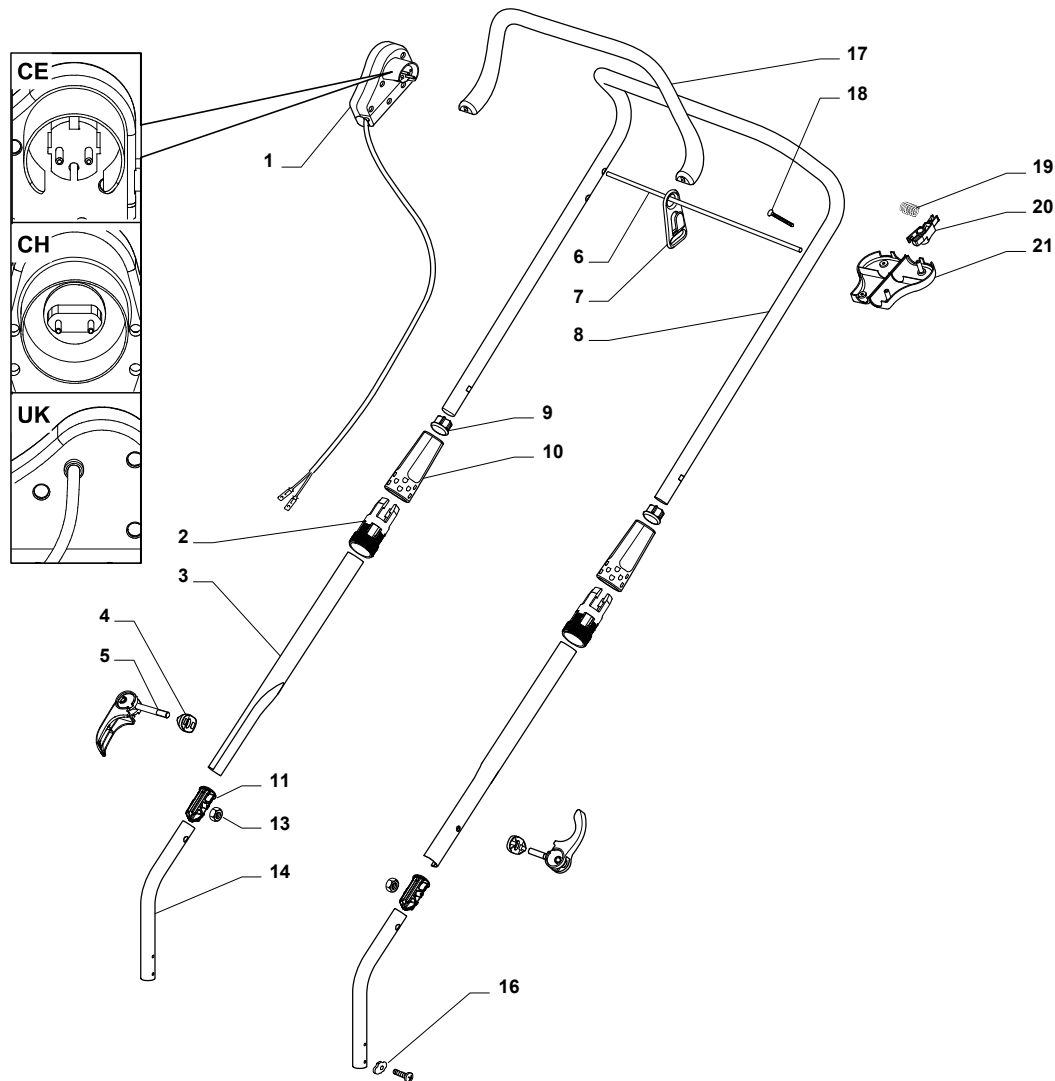

N.	CODE	Q.TY	DESCRIZIONE	DESCRIPTION	DESCRIPTION	BESCHREIBUNG	REMARK
1	381600503/3	1	Salvatore	Dead Hand Switch	Int. Main Morte	Tot Manschalter	CE
1	381600504/3	1	Salvatore	Dead Hand Switch	Int. Main Morte	Tot Manschalter	CH
1	381600505/3	1	Salvatore	Dead Hand Switch	Int. Main Morte	Tot Manschalter	UK
2	322245063/0	2	Ghiera Interna	Ring Nut, Internal	Embout	Nutmutter	
3	381006697/0	1	Manico, Parte Intermedia	Handle, Middle Part	Mancheron	Holm	
4	322680014/0	2	Rosetta	Washer	Rondelle	Scheibe	
5	381003252/0	2	Leva Blocc. Manico	Lever, Handle Blocking	Levier	Hebel	
6	22010252/0	1	Asta Aggancio Fermacavo	Rod, Fairlead Bearing	Tige Support Serrecable	Stange, Kabelhalter	
7	22195101/4	1	Fermacavo	Fairlead	Fixation Cable	Kabelbefestigung	
8	381006695/0	1	Manico, Parte Sup	Handle, Upper Part	Mancheron, Partie Sup.	Holm, Oberteil	
9	22820066/1	2	Puntale	Cap	Bouchon	Gummistopfen	
10	322245062/0	2	Ghiera Esterna	Ring Nut, External	Embout	Nutmutter	
11	322820079/0	2	Puntale	Cap	Bouchon	Gummistopfen	
13	12293200/0	2	Dado	Nut	Ecrou	Mutter	
14	381006693/0	1	Manico, Parte Inf.	Handle, Lower Part	Mancheron, Partie Inferieure	Holm, Unterteil	
16	12523060/0	2	Rosetta	Washer	Rondelle	Scheibe	
17	322322880/1	1	Leva Freno Motore, Nero	Lever, Engine Brake	Levier Frein Moteur	Hebel, Motorbremse	
18	12728701/0	4	Vite	Screw	Vis	Schraube	
19	22450115/0	1	Molla	Spring	Ressort	Feder	
20	322230350/1	1	Fulcro	Fulcrum Pin	Point D'Appui	Gelenkpunkt	
21	322785144/1	1	Supporto	Support	Support	Halter