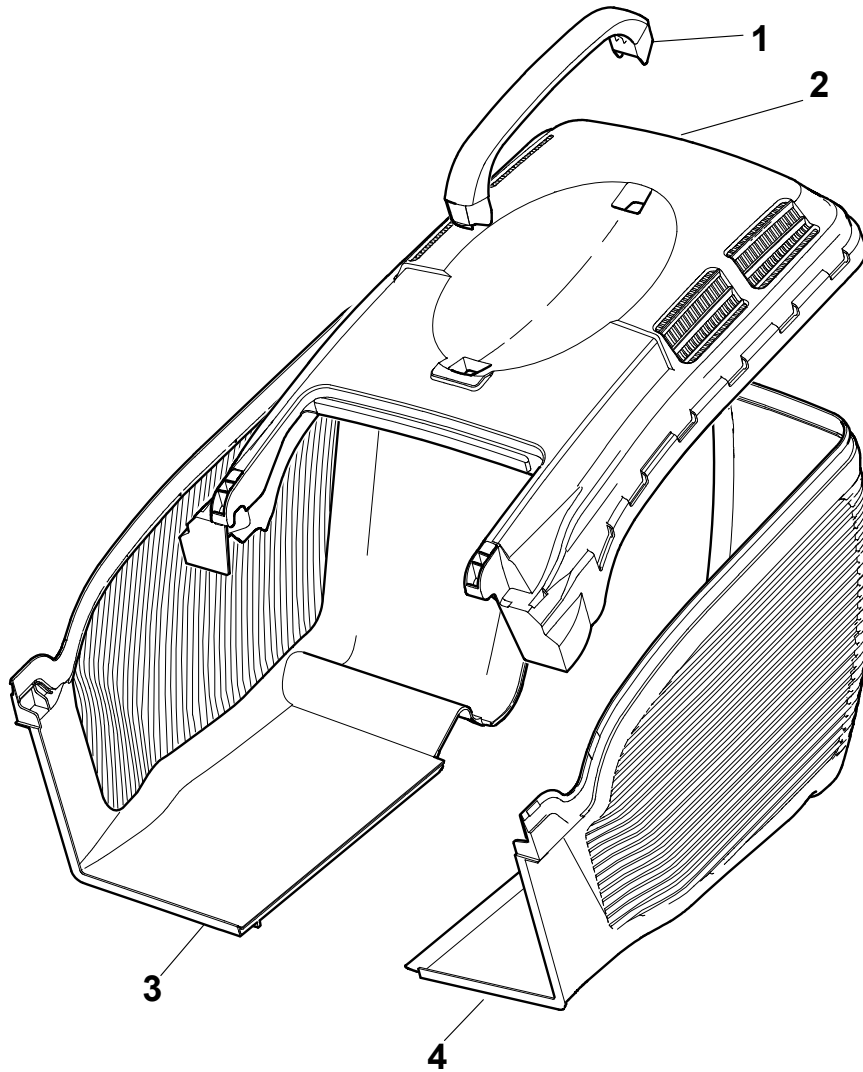

N.	CODE	Q.TY	DESCRIZIONE	DESCRIPTION	DESCRIPTION	BESCHREIBUNG	REMARK
1	322393620/1	1	Maniglia Grigio	Handle, Grey	Poignee, Gris	Griff, Grau	
2	322486193/2	1	Parte Sup.Sacco	Grassbox Upper Part	Sac, Partie Superieure	Korb Oberteil	
3	22486176/0	1	Parte Infer. Sacco Dx	Grassbox Lower Part (R)	Sac, Partie Inferieure (D)	Korb Unterteil (R)	
4	22486177/0	1	Parte Infer. Sacco Sx	Grassbox Lower Part (L)	Sac, Partie Inferieure (G)	Korb Unterteil (L)