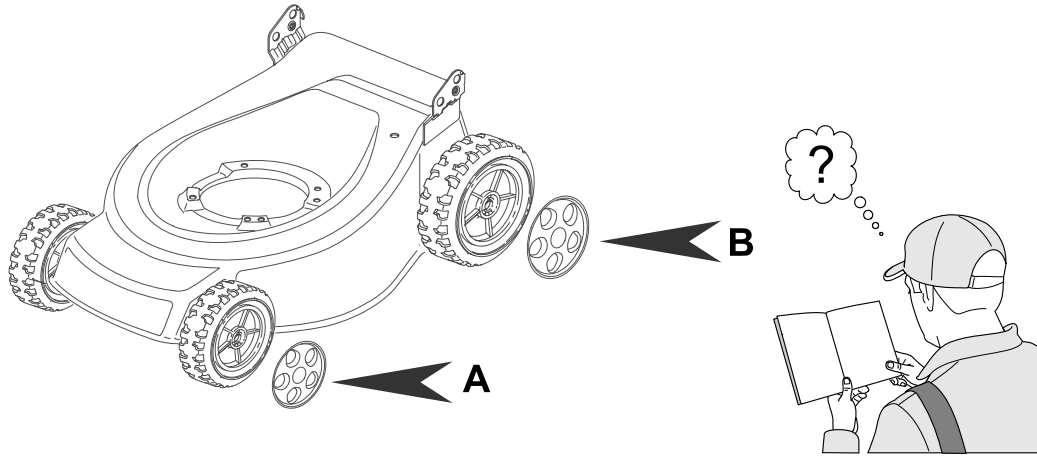

+

= A7