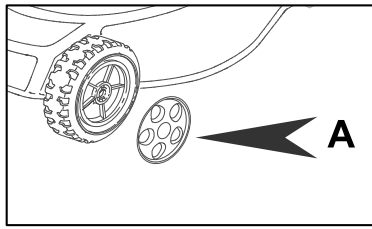

+

= A7