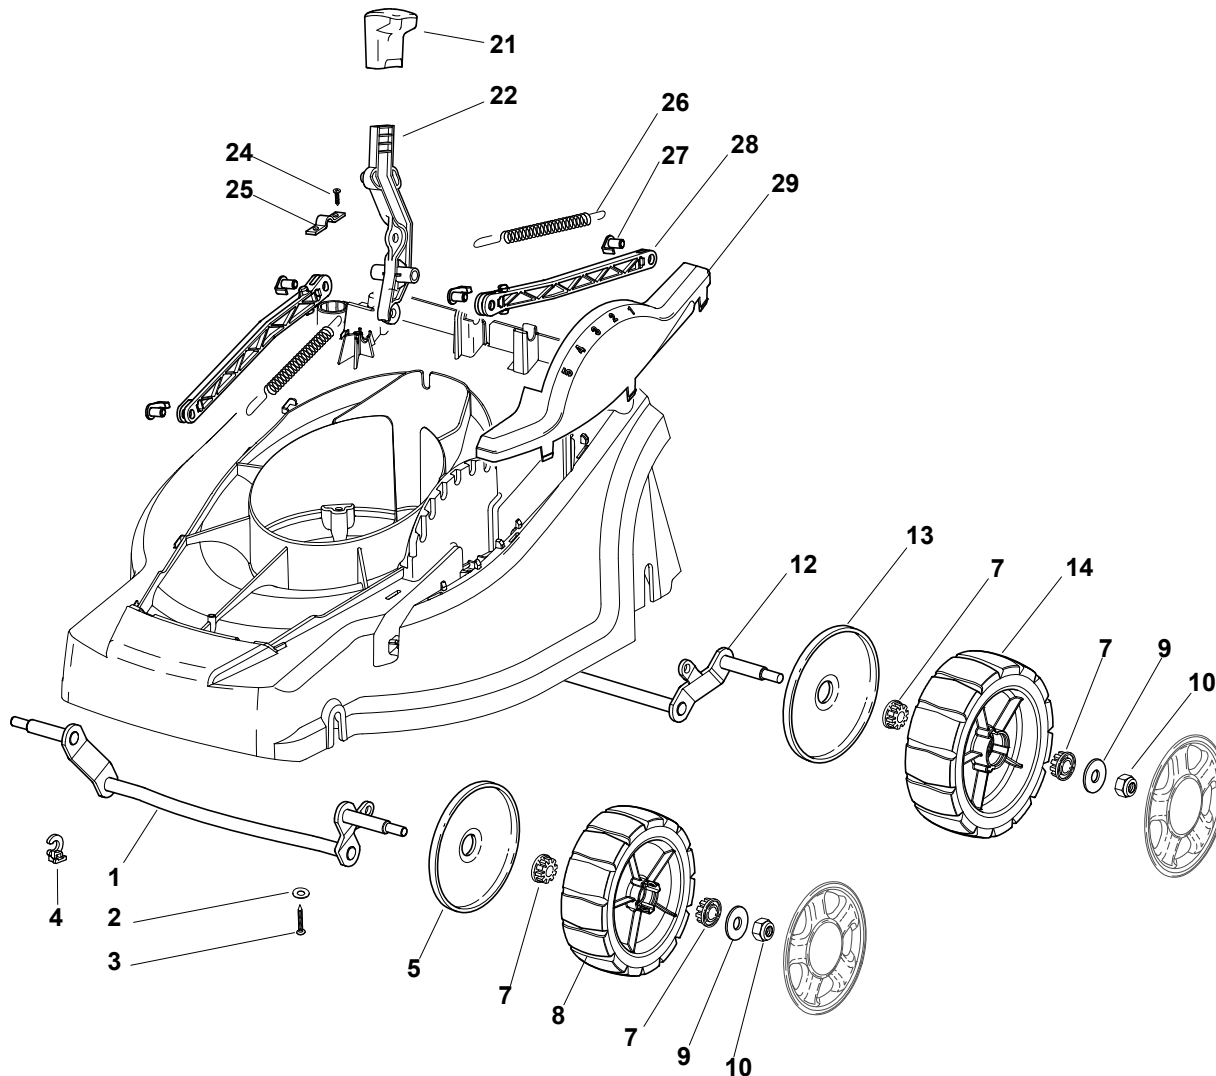

N.	CODE	Q.TY	DESCRIZIONE	DESCRIPTION	DESCRIPTION	BESCHREIBUNG	REMARK
1	81002837/0	1	Asse Ruote Anteriori	Axle, Front Wheels	Axe Roues Avant	Achse, Vorderrad	
2	12523050/0	4	Rosetta	Washer	Rondelle	Scheibe	
3	12728680/0	4	Vite	Screw	Vis	Schraube	
4	22170631/0	2	Distanziale	Spacer	Entretoise	Distanzring	
5	22600095/0	2	Prot. Ruote	Protection, Wheel	Protection Roue	Schütz, Räder	
7	22034508/0	8	Bussola	Bush	Douille	Buchse	
8	322686098/0	2	Ruota Ø 165	Wheel Ø 165	Roue Ø 165	Rad Ø 165	
9	12523060/0	4	Rosetta	Washer	Rondelle	Scheibe	
10	12155000/0	4	Dado	Nut	Ecrou	Mutter	
12	81002839/0	1	Asse Ruote Posteriori	Axle, Rear Wheels	Axe Roues Arriere	Achse, Hinterrad	
13	22600131/0	2	Prot. Ruote	Protection, Wheel	Protection Roue	Schütz, Räder	
14	322686099/0	2	Ruota Ø 190	Wheel Ø 190	Roue Ø 190	Rad Ø 190	
21	22399818/0	1	Manopolina	Knob	Poignée	Griff	
22	322321535/0	1	Leva Regolazione Altezza	Lever, Height Adjustment	Levier Reglage Hauteur	Hebel, Höhenverstellung	
24	12728691/0	2	Vite	Screw	Vis	Schraube	
25	25547049/0	1	Piastrina	Plate	Plaquette	Plättchen	
26	22450424/0	2	Molla	Spring	Ressort	Feder	
27	22524338/0	4	Perno	Pin	Pivot	Bolzen	
28	22869668/0	2	Tirante	Tie Rod	Tirant	Spannstange	
29	22109724/0	1	Carter Grigio	Cover, Grey	Couvre, Gris	Kappe, Grau	
29	22109731/0	1	Carter Nero	Cover, Grey	Couvre, Gris	Kappe, Schwarz