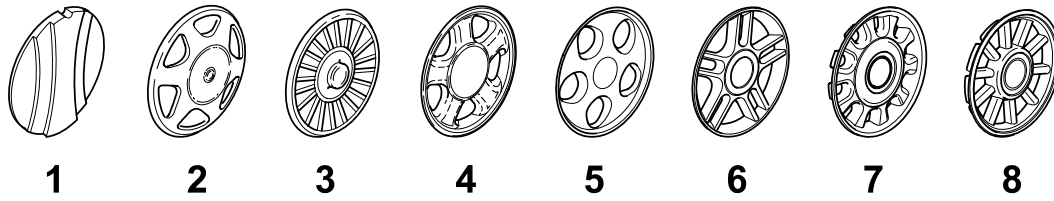

N. CODE	Q.TY	DESCRIZIONE	DESCRIPTION	DESCRIPTION	BESCHREIBUNG	REMARK
B1 22110251/0	2	Coprismozzo Bianco	Hub Cap White	Couvre-Moyeu	Radkappe Weiße	
A1 22110252/1	2	Coprismozzo Bianco	Hub Cap White	Couvre-Moyeu	Radkappe Weiße	
B1 22110253/0	2	Coprismozzo Giallo	Hub Cap Yellow	Couvre-Moyeu	Radkappe Gelbe	
A1 22110254/1	2	Coprismozzo Giallo	Hub Cap Yellow	Couvre-Moyeu	Radkappe Gelbe	
A1 22110255/1	2	Coprismozzo Rosso	Hub Cap Red	Couvre-Moyeu	Radkappe Rote	
B1 22110256/0	2	Coprismozzo Rosso	Hub Cap Red	Couvre-Moyeu	Radkappe Rote	
A1 22110381/0	2	Coprismozzo Grigio	Hub Cap Grey	Couvre-Moyeu Gris	Radkappe Grau	
B1 22110382/0	2	Coprismozzo Grigio	Hub Cap Grey	Couvre-Moyeu Gris	Radkappe Grau	
B2 22110313/0	2	Coprismozzo Bianco	Hub Cap White	Couvre-Moyeu	Radkappe Weiße	
B2 22110314/0	2	Coprismozzo Grigio	Hub Cap Grey	Couvre-Moyeu Gris	Radkappe Grau	
A2 22110344/0	2	Coprismozzo Bianco	Hub Cap White	Couvre-Moyeu	Radkappe Weiße	
A2 22110395/0	2	Coprismozzo Grigio	Hub Cap Grey	Couvre-Moyeu Gris	Radkappe Grau	
A3 22110347/0	2	Coprismozzo Grigio	Hub Cap Grey	Couvre-Moyeu Gris	Radkappe Grau	
B3 22110348/0	2	Coprismozzo Grigio	Hub Cap Grey	Couvre-Moyeu Gris	Radkappe Grau	
A4 22110381/0	2	Coprismozzo Grigio	Hub Cap Grey	Couvre-Moyeu Gris	Radkappe Grau	
B4 22110382/0	2	Coprismozzo Grigio	Hub Cap Grey	Couvre-Moyeu Gris	Radkappe Grau	
A5 22110416/0	2	Coprismozzo Grigio	Hub Cap Grey	Couvre-Moyeu Gris	Radkappe Grau	
B5 22110417/0	2	Coprismozzo Grigio	Hub Cap Grey	Couvre-Moyeu Gris	Radkappe Grau	
A6 22110491/0	2	Coprismozzo Grigio	Hub Cap Grey	Couvre-Moyeu Gris	Radkappe Grau	
B6 22110492/0	2	Coprismozzo Grigio	Hub Cap Grey	Couvre-Moyeu Gris	Radkappe Grau	
A7 22110493/0	2	Coprismozzo Grigio	Hub Cap Grey	Couvre-Moyeu Gris	Radkappe Grau	
B7 22110494/0	2	Coprismozzo Grigio	Hub Cap Grey	Couvre-Moyeu Gris	Radkappe Grau	
A8 22110495/0	2	Coprismozzo Grigio	Hub Cap Grey	Couvre-Moyeu Gris	Radkappe Grau	
B8 22110496/0	2	Coprismozzo Grigio	Hub Cap Grey	Couvre-Moyeu Gris	Radkappe Grau