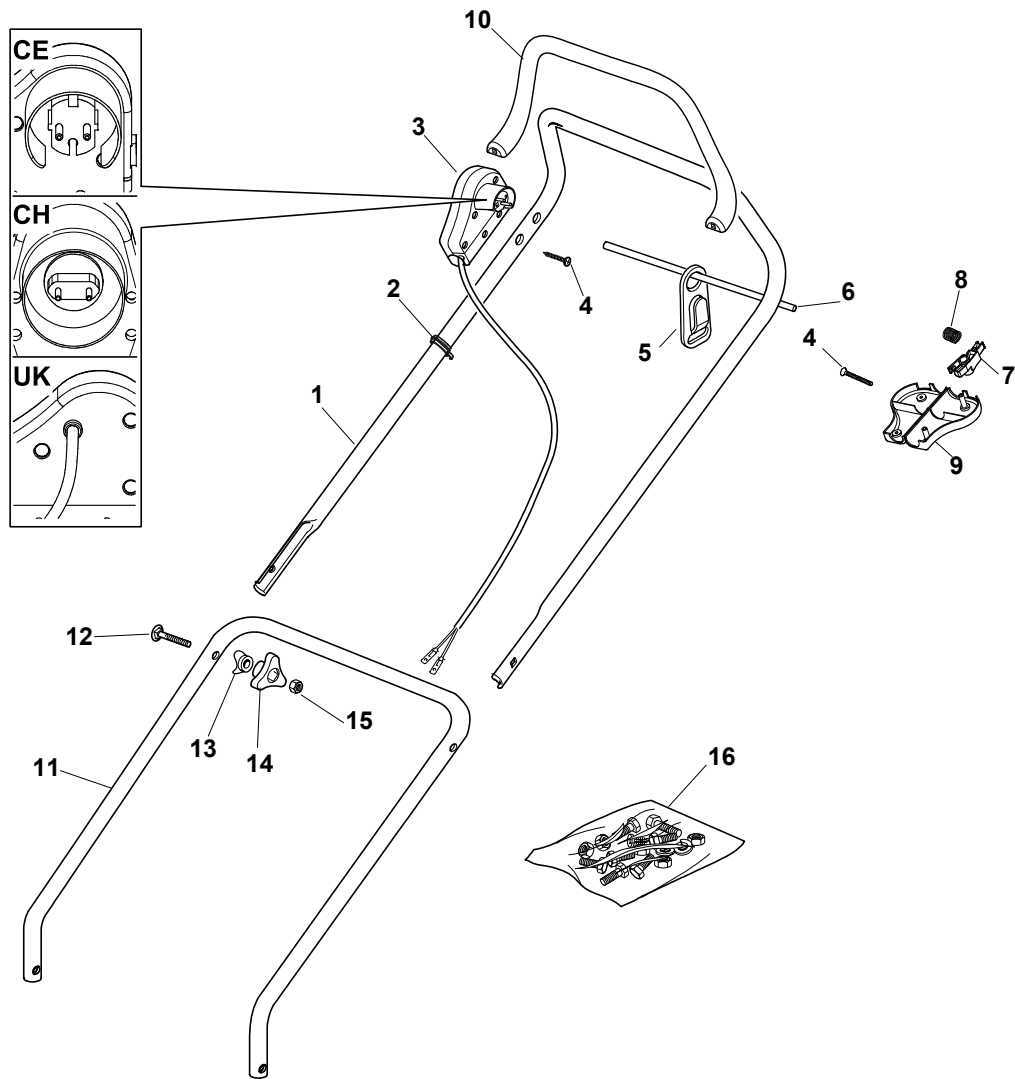

N.	CODE	Q.TY	DESCRIZIONE	DESCRIPTION	DESCRIPTION	BESCHREIBUNG	REMARK
1	81006571/0	1	Manico, Parte Sup	Handle, Upper Part	Mancheron, Partie Superieure	Holm, Oberteil	
2	22192000/1	2	Fascetta	Anchor Clamp	Collier Ancrage	Bowdenzughalter	
3	18710628/0	1	Salvatore	Dead Hand Switch	Int. Main Morte	Tot Manschalter	AUS/NZ
3	81600500/1	1	Salvatore	Dead Hand Switch	Int. Main Morte	Tot Manschalter	CE
3	81600501/1	1	Salvatore	Dead Hand Switch	Int. Main Morte	Tot Manschalter	CH
3	81600502/1	1	Salvatore	Dead Hand Switch	Int. Main Morte	Tot Manschalter	UK
4	12728701/0	2	Vite	Screw	Vis	Schraube	
5	22195101/4	1	Fermacavo	Fairlead	Fixation Cable	Kabelbefestigung	
6	22192151/0	1	Fermacavo	Fairlead	Fixation Cable	Kabelbefestigung	
11	81006661/0	1	Manico Inferiore	Handle, Lower Part	Mancheron Inferiure	Holm, Unterteil	
12	12819201/0	2	Vite	Screw	Vis	Schraube	
14	22399900/0	2	Manopolina	Knob	Poignée	Griff	
14	22680006/1	2	Rosetta	Washer	Rondelle	Scheibe	
15	12293200/0	2	Dado	Nut	Ecrou	Mutter	
16	81008674/0	1	Dotazione Viteria	Outfit, Screws	Dotation Visserie	Satz, Schrauben	