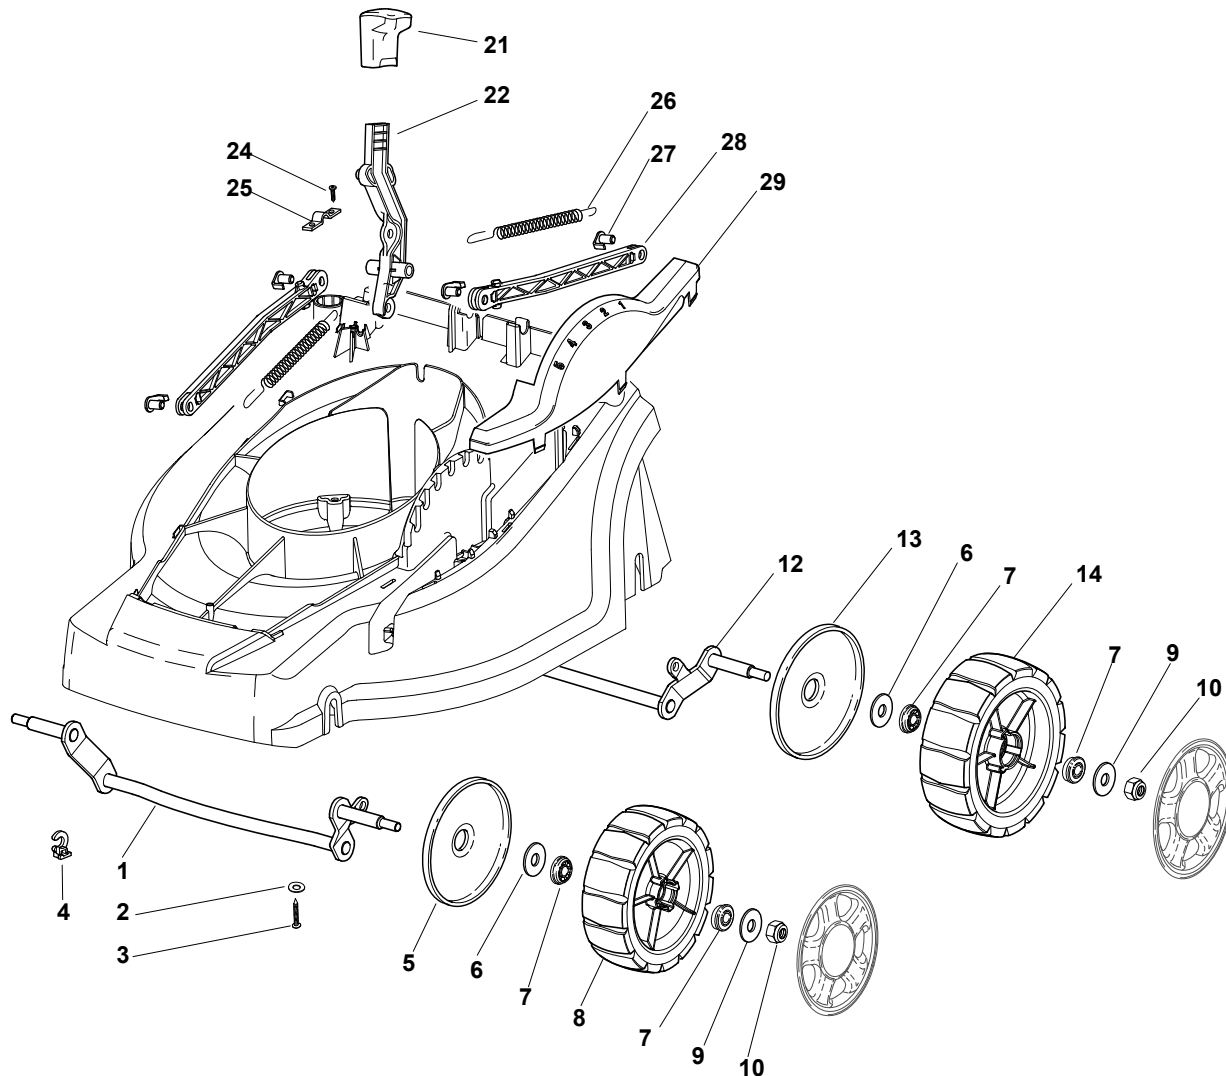

N.	CODE	Q.TY	DESCRIZIONE	DESCRIPTION	DESCRIPTION	BESCHREIBUNG	REMARK
1	81002837/0	1	Asse Ruote Anteriori	Axle, Front Wheels	Axe Roues Avant	Achse, Vorderrad	
2	12523050/0	4	Rosetta	Washer	Rondelle	Scheibe	
3	12728680/0	4	Vite	Screw	Vis	Schraube	
4	22170631/0	2	Distanziale	Spacer	Entretoise	Distanzring	
5	22600095/0	2	Prot. Ruote	Protection, Wheel	Protection Roue	Schütz, Räder	
6	22675100/0	4	Rosetta	Washer	Rondelle	Scheibe	
7	22122200/0	8	Cuscinetto	Bearing	Coussinet	Lager	
8	322686098/0	2	Ruota Ø 165	Wheel Ø 165	Roue Ø 165	Rad Ø 165	
9	12523060/0	4	Rosetta	Washer	Rondelle	Scheibe	
10	12155000/0	4	Dado	Nut	Ecrou	Mutter	
12	81002839/0	1	Asse Ruote Posteriori	Axle, Rear Wheels	Axe Roues Arriere	Achse, Hinterrad	
13	22600131/0	2	Prot. Ruote	Protection, Wheel	Protection Roue	Schütz, Räder	
14	322686099/0	2	Ruota Ø 190	Wheel Ø 190	Roue Ø 190	Rad Ø 190	
21	22399818/0	1	Manopolina	Knob	Poignée	Griff	
22	322321535/0	1	Leva Regolazione Altezza	Lever, Height Adjustment	Levier Reglage Hauteur	Hebel, Höhenverstellung	
24	12728691/0	2	Vite	Screw	Vis	Schraube	
25	25547049/0	1	Piastrina	Plate	Plaquette	Plättchen	
26	22450424/0	2	Molla	Spring	Ressort	Feder	
27	22524338/0	4	Perno	Pin	Pivot	Bolzen	
28	22869668/0	2	Tirante	Tie Rod	Tirant	Spannstange	
29	22109724/0	1	Carter Grigio	Cover, Grey	Couvre, Gris	Kappe, Grau	
29	22109731/0	1	Carter Nero	Cover, Grey	Couvre, Gris	Kappe, Schwarz