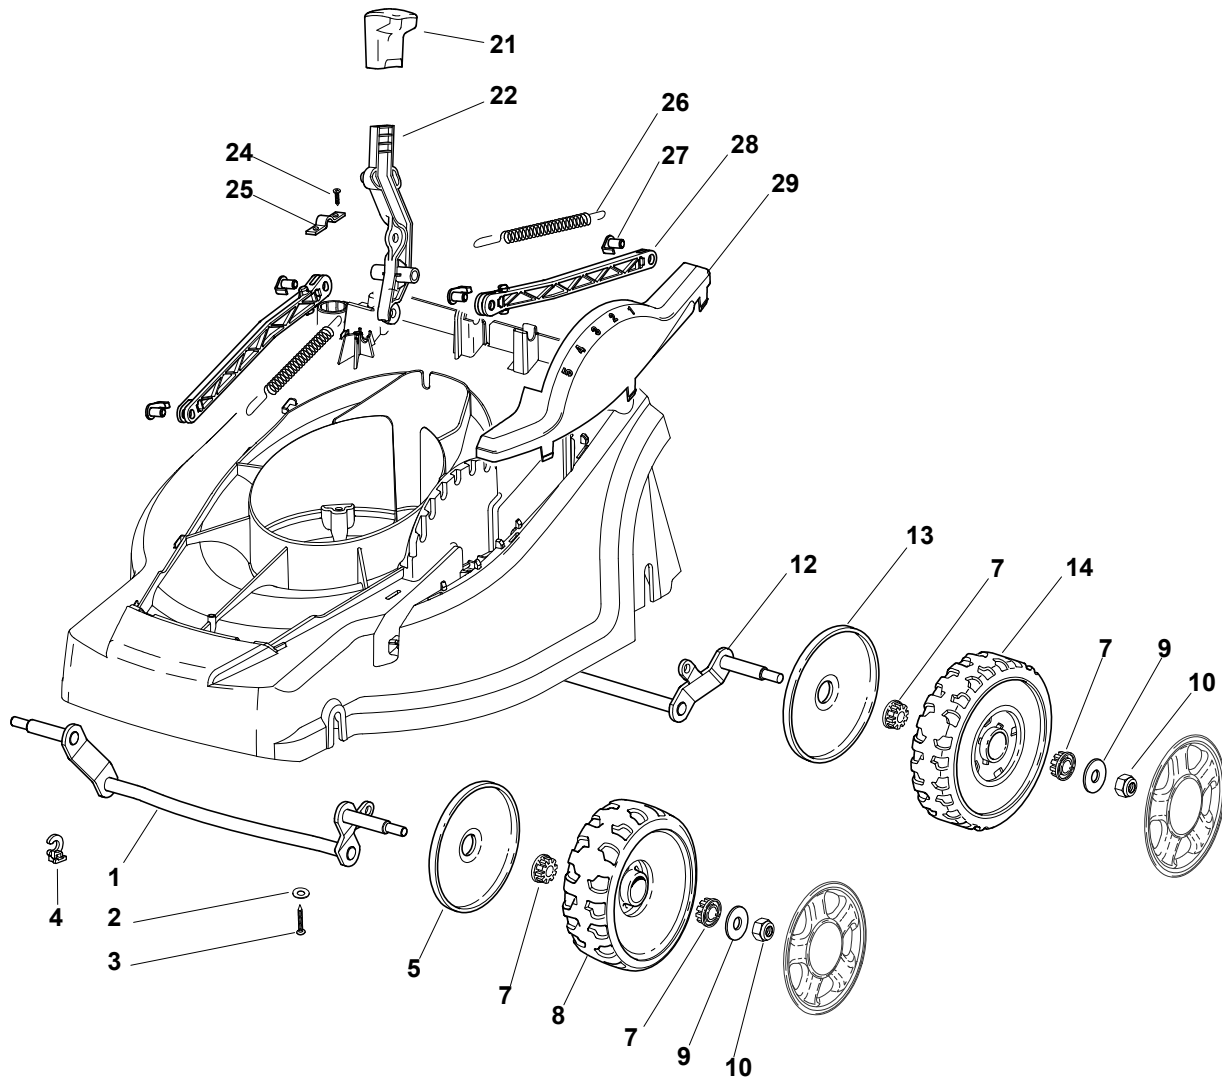

N.	CODE	Q.TY	DESCRIZIONE	DESCRIPTION	DESCRIPTION	BESCHREIBUNG	REMARK
1	81002837/0	1	Asse Ruote Anteriori	Axle, Front Wheels	Axe Roues Avant	Achse, Vorderrad	
2	12523050/0	4	Rosetta	Washer	Rondelle	Scheibe	
3	12728680/0	4	Vite	Screw	Vis	Schraube	
4	22170631/0	2	Distanziale	Spacer	Entretoise	Distanzring	
5	22600095/0	2	Prot. Ruote	Protection, Wheel	Protection Roue	Schütz, Räder	
7	22034508/0	8	Bussola	Bush	Douille	Buchse	
8	22686091/1	2	Ruota Ø 165	Wheel Ø 165	Roue Ø 165	Rad Ø 165	
9	12523060/0	4	Rosetta	Washer	Rondelle	Scheibe	
10	12155000/0	4	Dado	Nut	Ecrou	Mutter	
12	81002839/0	1	Asse Ruote Posteriori	Axle, Rear Wheels	Axe Roues Arriere	Achse, Hinterrad	
13	22600131/0	2	Prot. Ruote	Protection, Wheel	Protection Roue	Schütz, Räder	
14	22686092/0	2	Ruota Ø 190	Wheel Ø 190	Roue Ø 190	Rad Ø 190	
21	22399818/0	1	Manopolina	Knob	Poignée	Griff	
22	322321535/0	1	Leva Regolazione Altezza	Lever, Height Adjustment	Levier Reglage Hauteur	Hebel, Höheverstellung	
24	12728691/0	2	Vite	Screw	Vis	Schraube	
25	25547049/0	1	Piastrina	Plate	Plaquette	Plättchen	
26	22450424/0	2	Molla	Spring	Ressort	Feder	
27	22524338/0	4	Perno	Pin	Pivot	Bolzen	
28	22869668/0	2	Tirante	Tie Rod	Tirant	Spannstange	
29	22109724/0	1	Carter Grigio	Cover, Grey	Couvre, Gris	Kappe, Grau	
29	22109731/0	1	Carter Nero	Cover, Grey	Couvre, Gris	Kappe, Schwarz