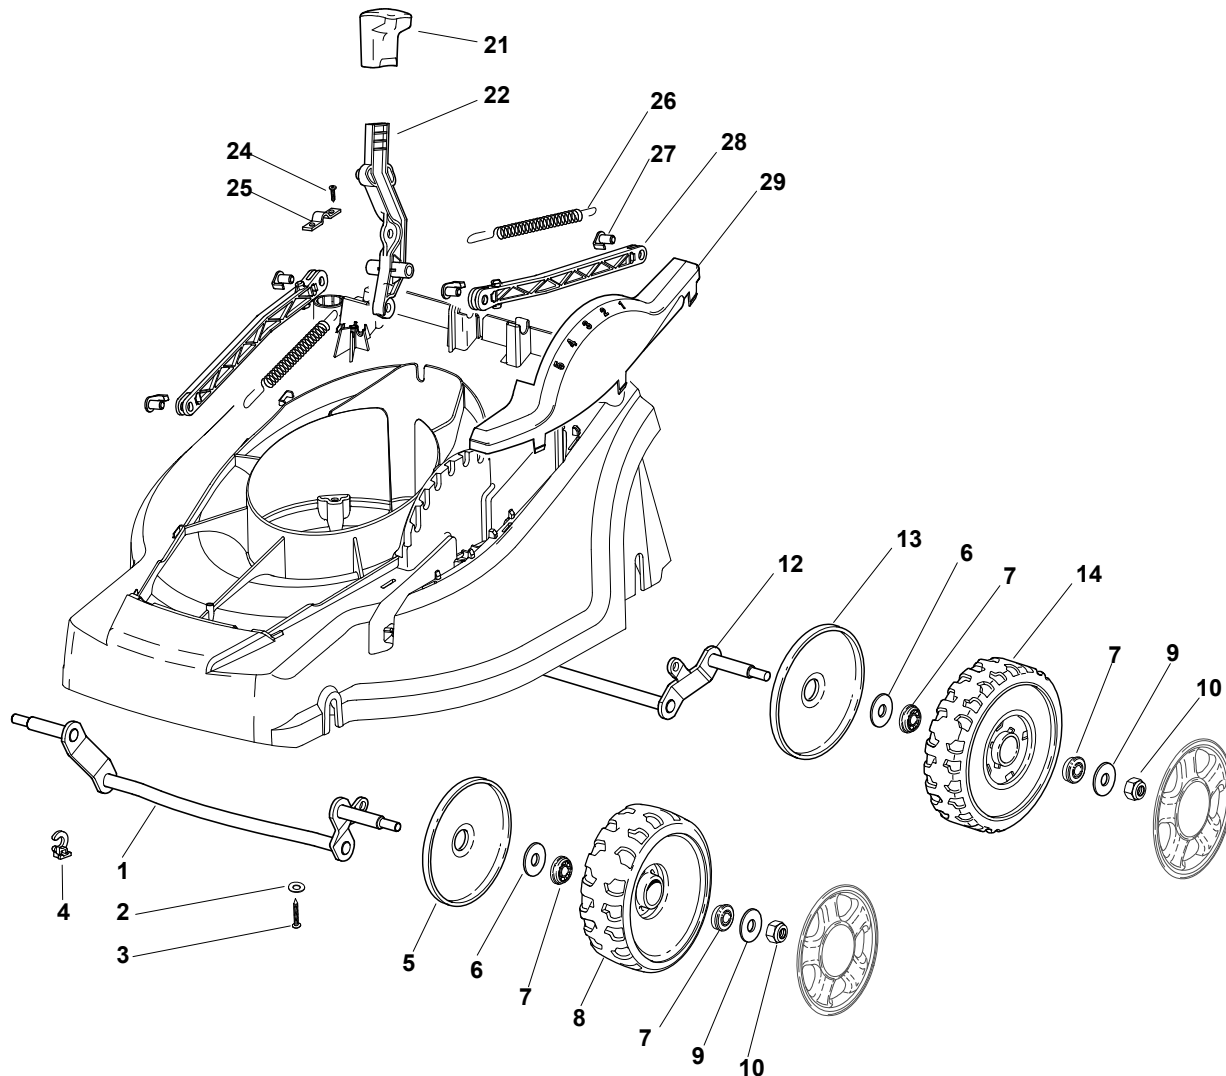

N.	CODE	Q.TY	DESCRIZIONE	DESCRIPTION	DESCRIPTION	BESCHREIBUNG	REMARK
1	81002837/0	1	Asse Ruote Anteriori	Axle, Front Wheels	Axe Roues Avant	Achse, Vorderrad	
2	12523050/0	4	Rosetta	Washer	Rondelle	Scheibe	
3	12728680/0	4	Vite	Screw	Vis	Schraube	
4	22170631/0	2	Distanziale	Spacer	Entretoise	Distanzring	
5	22600095/0	2	Prot. Ruote	Protection, Wheel	Protection Roue	Schütz, Räder	
6	22675100/0	4	Rosetta	Washer	Rondelle	Scheibe	
7	22122200/0	8	Cuscinetto	Bearing	Coussinet	Lager	
8	22686091/1	2	Ruota Ø 165	Wheel Ø 165	Roue Ø 165	Rad Ø 165	
9	12523060/0	4	Rosetta	Washer	Rondelle	Scheibe	
10	12155000/0	4	Dado	Nut	Ecrou	Mutter	
12	81002839/0	1	Asse Ruote Posteriori	Axle, Rear Wheels	Axe Roues Arriere	Achse, Hinterrad	
13	22600131/0	2	Prot. Ruote	Protection, Wheel	Protection Roue	Schütz, Räder	
14	22686092/0	2	Ruota Ø 190	Wheel Ø 190	Roue Ø 190	Rad Ø 190	
21	22399818/0	1	Manopolina	Knob	Poignée	Griff	
22	322321535/0	1	Leva Regolazione Altezza	Lever, Height Adjustment	Levier Reglage Hauteur	Hebel, Höhenverstellung	
24	12728691/0	2	Vite	Screw	Vis	Schraube	
25	25547049/0	1	Piastrina	Plate	Plaquette	Plättchen	
26	22450424/0	2	Molla	Spring	Ressort	Feder	
27	22524338/0	4	Perno	Pin	Pivot	Bolzen	
28	22869668/0	2	Tirante	Tie Rod	Tirant	Spannstange	
29	22109724/0	1	Carter Grigio	Cover, Grey	Couvre, Gris	Kappe, Grau	
29	22109731/0	1	Carter Nero	Cover, Grey	Couvre, Gris	Kappe, Schwarz