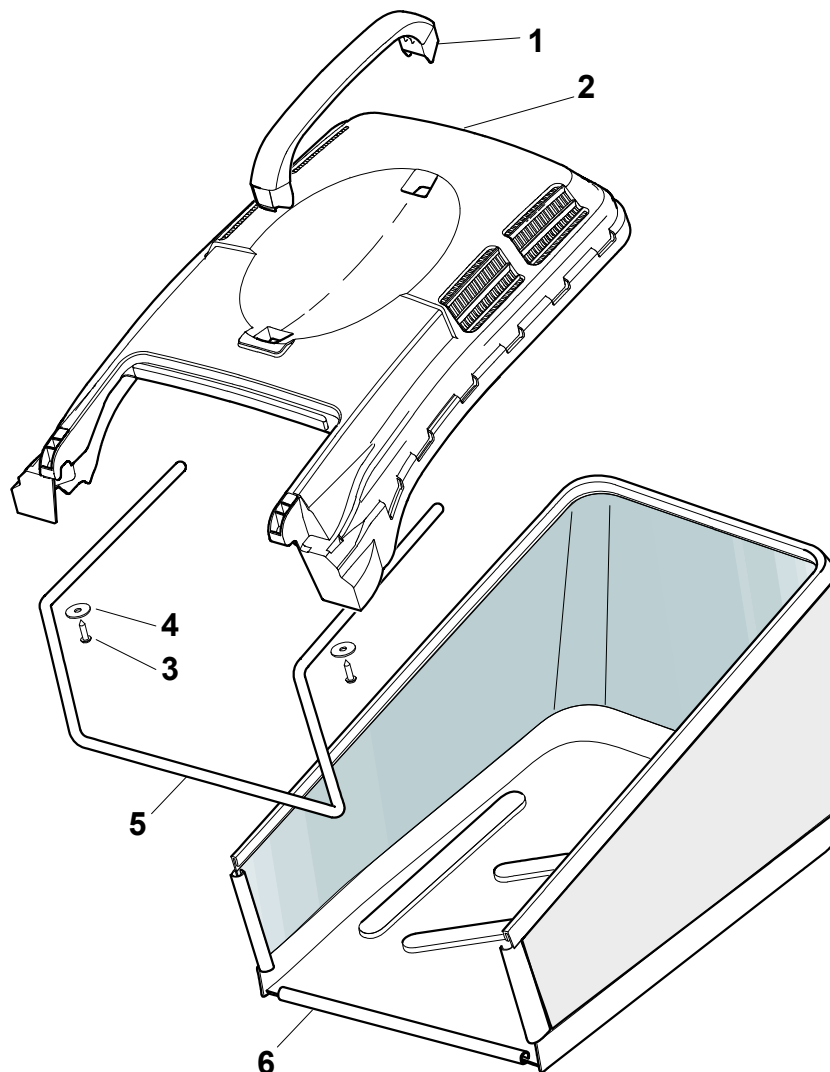

N.	CODE	Q.TY	DESCRIZIONE	DESCRIPTION	DESCRIPTION	BESCHREIBUNG	REMARK
1	322393620/1	1	Maniglia Grigio	Handle, Grey	Poignee, Gris	Griff, Grau	
2	322486193/2	1	Parte Sup.Sacco	Grassbox Upper Part	Sac, Partie Superieure	Korb Oberteil	
3	22486176/0	1	Parte Infer. Sacco Dx	Grassbox Lower Part (R)	Sac, Partie Inferieure (D)	Korb Unterteil (R)	
4	22486177/0	1	Parte Infer. Sacco Sx	Grassbox Lower Part (L)	Sac, Partie Inferieure (G)	Korb Unterteil (L)	