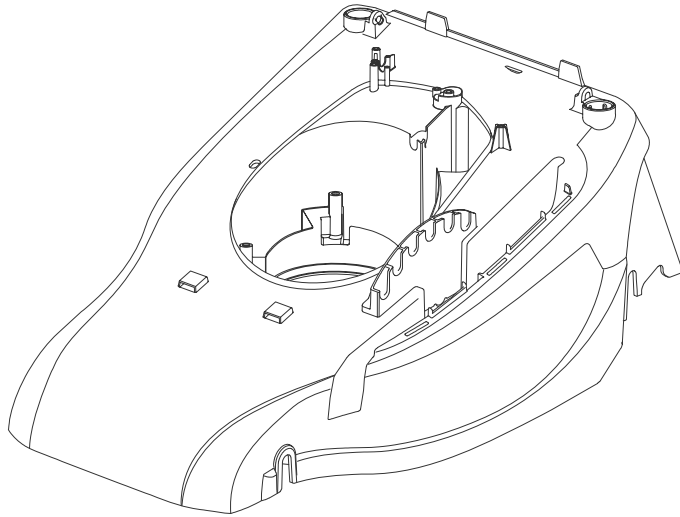

N.	CODE	Q.TY	DESCRIZIONE	DESCRIPTION	DESCRIPTION	BESCHREIBUNG	REMARK
1	12604896/0	4	Fissatore A Corona	Crown Fastener	Fixateur A Couronne	Kronescheibe	
2	122519812/0	2	Perno	Pin	Pivot	Bolzen	
3	381000809/0	2	Supporto	Support	Support	Halter	
4	322545175/0	1	Piastrina	Plate	Plaquette	Plättchen	
5	12728701/0	2	Vite	Screw	Vis	Schraube	
6	122519809/0	1	Perno Roller	Pin, Roller	Pivot, Roller	Bolzen, Roller	
7	322670012/0	2	Roller	Roller	Roller	Roller