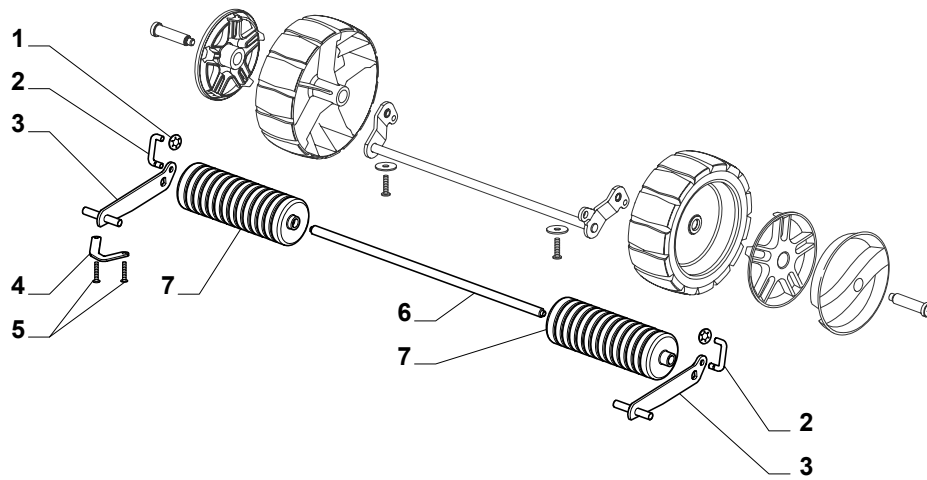

N.	CODE	Q.TY	DESCRIZIONE	DESCRIPTION	DESCRIPTION	BESCHREIBUNG	REMARK
1	12604896/0	4	Fissatore A Corona	Crown Fastener	Fixateur A Couronne	Kronescheibe	
2	122519812/0	2	Perno	Pin	Pivot	Bolzen	
3	381000809/0	2	Supporto	Support	Support	Halter	
4	322545175/0	1	Piastrina	Plate	Plaquette	Plättchen	
5	12728701/0	2	Vite	Screw	Vis	Schraube	
6	122519809/0	1	Perno Roller	Pin, Roller	Pivot, Roller	Bolzen, Roller	
7	322670012/0	2	Roller	Roller	Roller	Roller