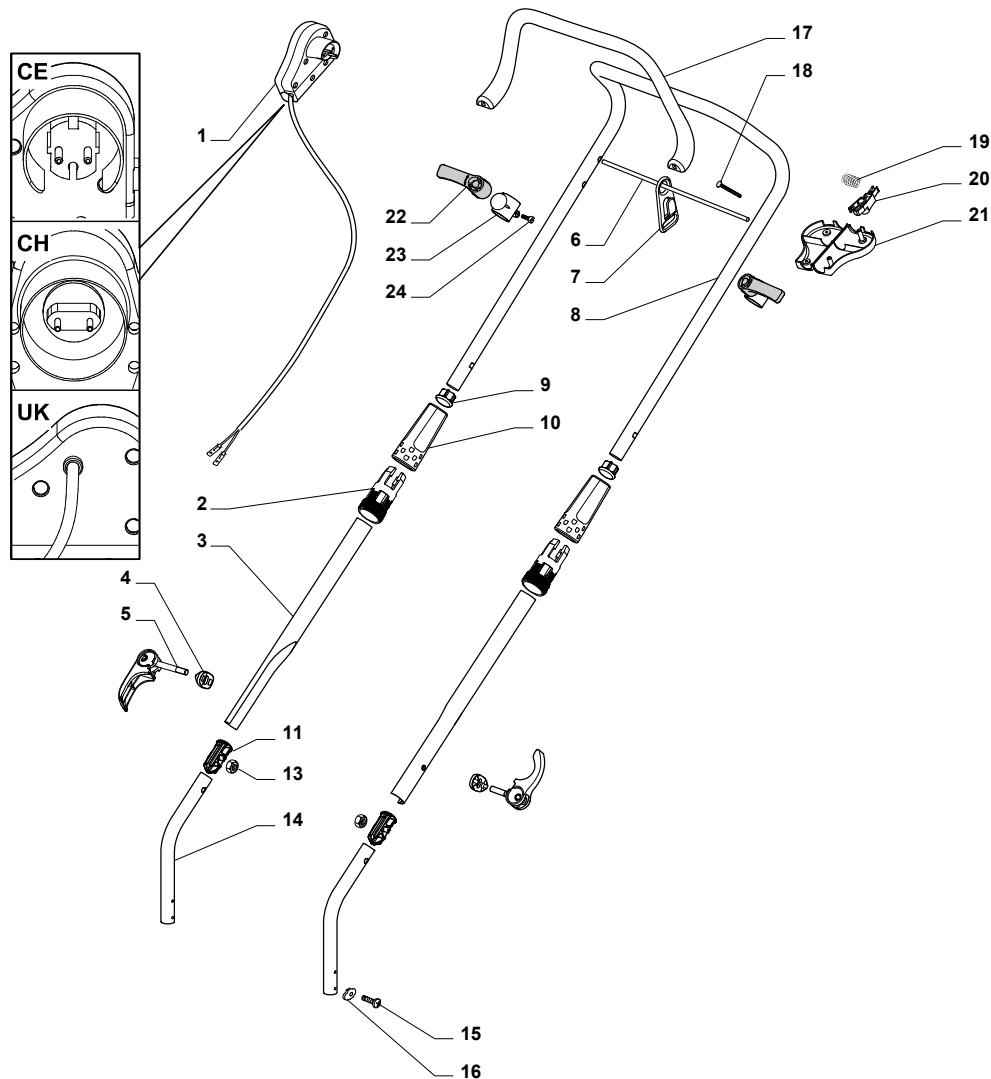

N.	CODE	Q.TY	DESCRIZIONE	DESCRIPTION	DESCRIPTION	BESCHREIBUNG	REMARK
1	381600503/3	1	Salvamotore	Dead Hand Switch	Int. Main Morte	Tot Manschalter	CE
1	381600504/3	1	Salvamotore	Dead Hand Switch	Int. Main Morte	Tot Manschalter	CH
1	381600505/3	1	Salvamotore	Dead Hand Switch	Int. Main Morte	Tot Manschalter	UK
2	322245063/0	2	Ghiera Interna	Ring Nut, Internal	Embout	Nutmutter	
3	381006679/0	1	Manico, Parte Intermedia	Handle, Middle Part	Mancheron	Holm	
4	322680014/0	2	Rosetta	Washer	Rondelle	Scheibe	
5	381003252/0	2	Leva Blocc. Manico	Lever, Handle Blocking	Levier	Hebel	
6	22010250/0	1	Asta Aggancio Fermacavo	Rod, Fairlead Bearing	Tige Support Serrecable	Stange, Kabelhalter	
7	22195101/4	1	Fermacavo	Fairlead	Fixation Cable	Kabelbefestigung	
8	81006941/4	1	Manico, Parte Sup	Handle, Upper Part	Mancheron, Partie Sup.	Holm, Oberteil	
9	22820066/1	2	Puntale	Cap	Bouchon	Gummistopfen	
10	322245062/0	2	Ghiera Esterna	Ring Nut, External	Embout	Nutmutter	
11	322820081/0	2	Puntale	Cap	Bouchon	Gummistopfen	
13	12293200/0	2	Dado	Nut	Ecrou	Mutter	
14	381006675/1	1	Manico, Parte Inf.	Handle, Lower Part	Mancheron, Partie Inferieure	Holm, Unterteil	
15	12731600/1	2	Vite	Screw	Vis	Schraube	
16	22545135/0	2	Piastrina	Plate	Plaquette	Plättchen	
17	322322880/1	1	Leva Freno Motore, Nero	Lever, Engine Brake	Levier Frein Moteur	Hebel, Motorbremse	
17	322322882/1	1	Leva Freno Motore, Rosso	Lever, Engine Brake	Levier Frein Moteur	Hebel, Motorbremse	
17	322322883/1	1	Leva Freno Motore, Giallo	Lever, Engine Brake	Levier Frein Moteur	Hebel, Motorbremse	
18	12728701/0	4	Vite	Screw	Vis	Schraube	
19	22450115/0	1	Molla	Spring	Ressort	Feder	
20	322230350/1	1	Fulcro	Fulcrum Pin	Point D'Appui	Gelenkpunkt	
21	322785144/1	1	Supporto	Support	Support	Halter	
22	322321530/0	2	Leva Avvolgicavo	Coiler Cable, Lever	Levier Support Serrecable	Hebel, Kabelhalter	
23	322321531/0	2	Base Avvolgicavo	Coiler Cable, Base	Base De Support Serrecable	Unterseite, Kabelhalter	
24	12728691/0	2	Vite	Screw	Vis	Schraube	