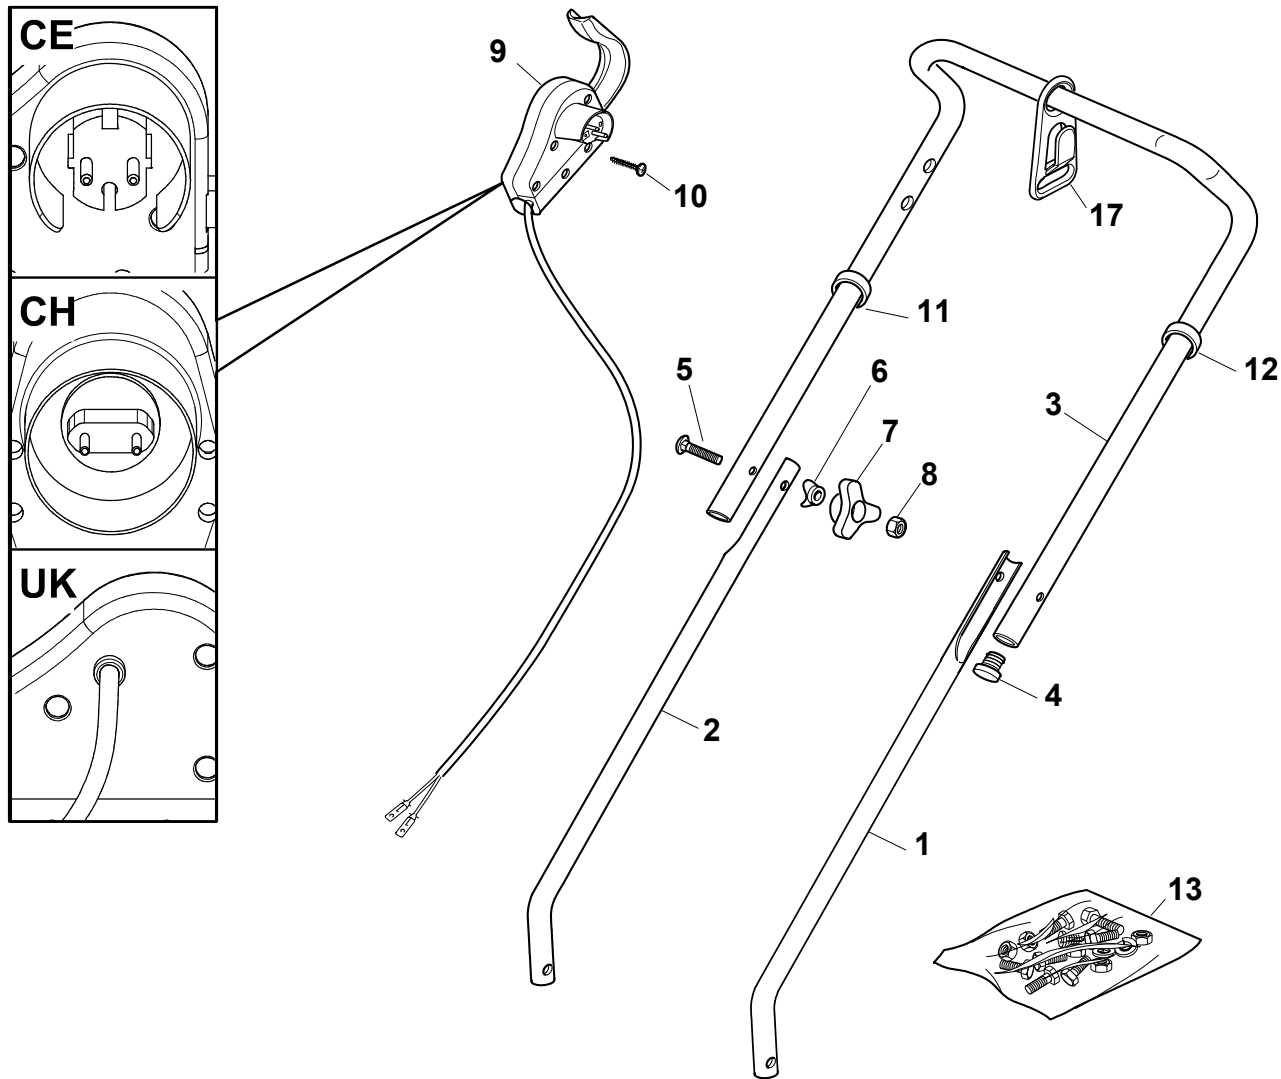

N.	CODE	Q.TY	DESCRIZIONE	DESCRIPTION	DESCRIPTION	BESCHREIBUNG	REMARK
1	381600503/3	1	Salvamotore	Dead Hand Switch	Int. Main Morte	Tot Manschalter	CE
1	381600504/3	1	Salvamotore	Dead Hand Switch	Int. Main Morte	Tot Manschalter	CH
1	381600505/3	1	Salvamotore	Dead Hand Switch	Int. Main Morte	Tot Manschalter	UK
2	322245063/0	2	Ghiera Interna	Ring Nut, Internal	Embout	Nutmutter	
3	381006679/0	1	Manico, Parte Intermedia	Handle, Middle Part	Mancheron	Holm	
4	322680014/0	2	Rosetta	Washer	Rondelle	Scheibe	
5	381003252/0	2	Leva Blocc. Manico	Lever, Handle Blocking	Levier	Hebel	
6	22010250/0	1	Asta Aggancio Fermacavo	Rod, Fairlead Bearing	Tige Support Serrecable	Stange, Kabelhalter	
7	22195101/4	1	Fermacavo	Fairlead	Fixation Cable	Kabelbefestigung	
8	81006941/4	1	Manico, Parte Sup	Handle, Upper Part	Mancheron, Partie Sup.	Holm, Oberteil	
9	22820066/1	2	Puntale	Cap	Bouchon	Gummistopfen	
10	322245062/0	2	Ghiera Esterna	Ring Nut, External	Embout	Nutmutter	
11	322820081/0	2	Puntale	Cap	Bouchon	Gummistopfen	
13	12293200/0	2	Dado	Nut	Ecrou	Mutter	
14	381006675/1	1	Manico, Parte Inf.	Handle, Lower Part	Mancheron, Partie Inferieure	Holm, Unterteil	
15	12731600/1	2	Vite	Screw	Vis	Schraube	
16	22545135/0	2	Piastrina	Plate	Plaquette	Plättchen	
17	322322880/1	1	Leva Freno Motore, Nero	Lever, Engine Brake	Levier Frein Moteur	Hebel, Motorbremse	
17	322322882/1	1	Leva Freno Motore, Rosso	Lever, Engine Brake	Levier Frein Moteur	Hebel, Motorbremse	
17	322322883/1	1	Leva Freno Motore, Giallo	Lever, Engine Brake	Levier Frein Moteur	Hebel, Motorbremse	
18	12728701/0	4	Vite	Screw	Vis	Schraube	
19	22450115/0	1	Molla	Spring	Ressort	Feder	
20	322230350/1	1	Fulcro	Fulcrum Pin	Point D'Appui	Gelenkpunkt	
21	322785144/1	1	Supporto	Support	Support	Halter	
22	322321530/0	2	Leva Avvolgicavo	Coiler Cable, Lever	Levier Support Serrecable	Hebel, Kabelhalter	
23	322321531/0	2	Base Avvolgicavo	Coiler Cable, Base	Base De Support Serrecable	Unterseite, Kabelhalter	
24	12728691/0	2	Vite	Screw	Vis	Schraube	