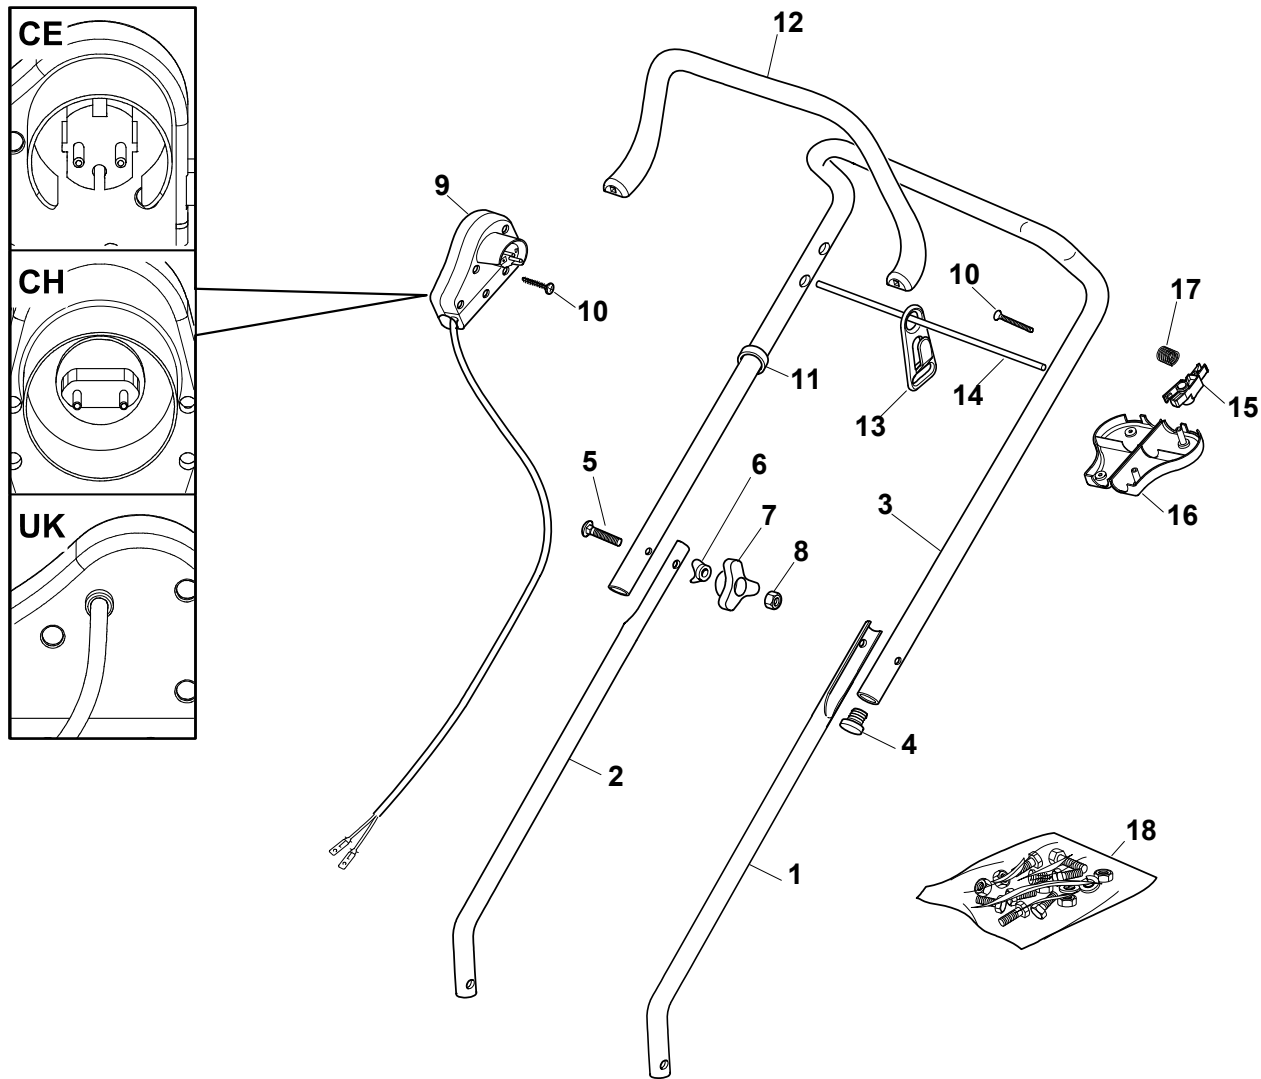

N.	CODE	Q.TY	DESCRIZIONE	DESCRIPTION	DESCRIPTION	BESCHREIBUNG	REMARK
1	81006940/1	1	Manico, Parte Inf Sx	Handle, L Lower	Mancheron, Partie Inferieure G	Holm, Linke Unterteil	
2	81006939/1	1	Manico, Parte Inf Dx	Handle, R Lower	Mancheron, Partie Inferieure D	Holm, Rechte Unterteil	
3	81006941/4	1	Manico, Parte Sup	Handle, Upper Part	Mancheron, Partie Sup.	Holm, Oberteil	
4	18566112/0	2	Puntale	Cap	Bouchon	Gummistopfen	
5	12819120/0	2	Vite	Screw	Vis	Schraube	
6	22680006/1	2	Rosetta	Washer	Rondelle	Scheibe	
7	22399900/0	2	Manopolina	Knob	Poignée	Griff	
8	12293200/0	2	Dado	Nut	Ecrou	Mutter	
9	381600503/3	1	Salvamotore	Dead Hand Switch	Int. Main Morte	Tot Manschalter	CE
9	381600504/3	1	Salvamotore	Dead Hand Switch	Int. Main Morte	Tot Manschalter	CH
9	381600505/3	1	Salvamotore	Dead Hand Switch	Int. Main Morte	Tot Manschalter	UK
10	12728701/0	4	Vite	Screw	Vis	Schraube	
11	22192000/1	1	Fascetta	Anchor Clamp	Collier Ancre	Bowdenzughalter	
12	322322880/1	1	Leva Freno Motore, Nero	Lever, Engine Brake	Levier Frein Moteur	Hebel, Motorbremse	
12	322322883/1	1	Leva Freno Motore, Giallo	Lever, Engine Brake	Levier Frein Moteur	Hebel, Motorbremse	
13	22195101/4	1	Fermacavo	Fairlead	Fixation Cable	Kabelbefestigung	
14	22010250/0	1	Asta Aggancio Fermacavo	Rod, Fairlead Bearing	Tige Support Serrecable	Stange, Kabelhalter	
15	322230350/1	1	Fulcro	Fulcrum Pin	Point D'Appui	Gelenkpunkt	
16	322785144/1	1	Supporto	Support	Support	Halter	
17	22450115/0	1	Molla	Spring	Ressort	Feder	
18	81008669/0	1	Dotazione Viteria	Outfit, Screws	Dotation Visserie	Satz, Schrauben