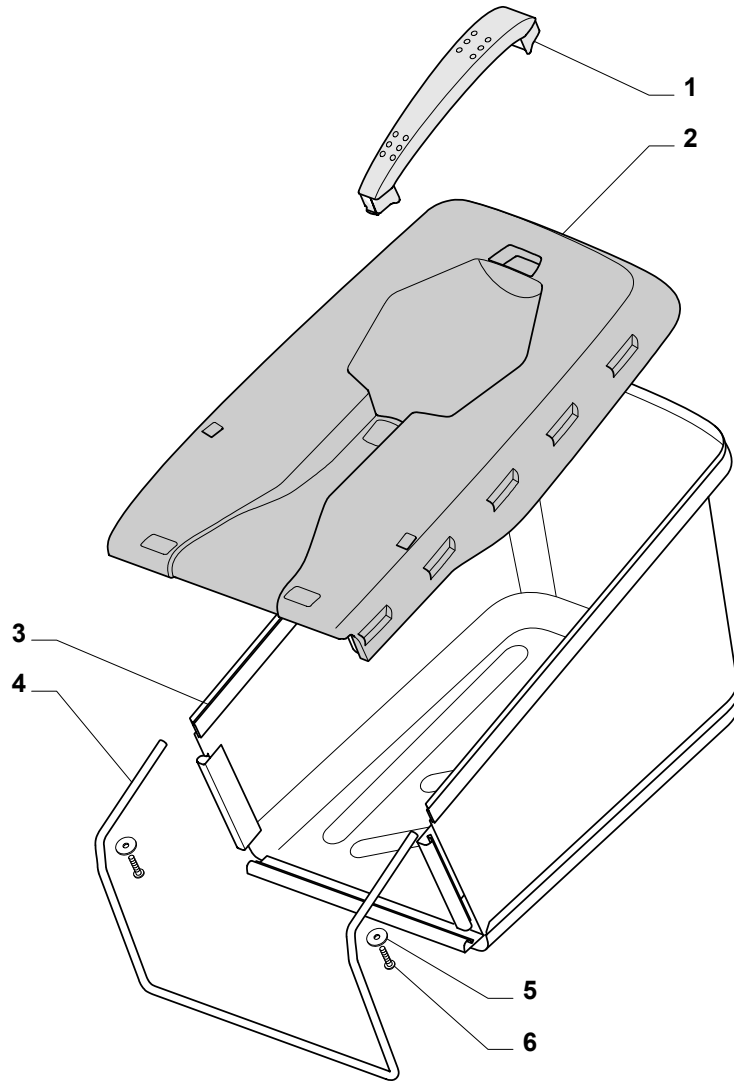

N.	CODE	Q.TY	DESCRIZIONE	DESCRIPTION	DESCRIPTION	BESCHREIBUNG	REMARK
1	322393621/0	1	Maniglia, Rosso	Handle, Red	Poignee, Rouge	Griff, Rot	
1	322393622/0	1	Maniglia, Giallo	Handle, Yellow	Poignee, Jaune	Griff, Gelb	
2	322486208/0	1	Parte Sup.Sacco, Grigio	Grassbox Upper Part, Grey	Sac, Partie Superieure, Gris	Korb Oberteil, Grau	
3	181002273/0	1	Sacco, Tela Grigio	Box, Fabric	Sac, Toile	Sack, Tuck	
4	122608540/0	1	Rinforzo Inf	Stiffening Lower	Réforcement Inf	Verstärkung	
5	112523030/0	2	Rosetta	Washer	Rondelle	Scheibe	
6	112728705/0	2	Vite	Screw	Vis	Schraube