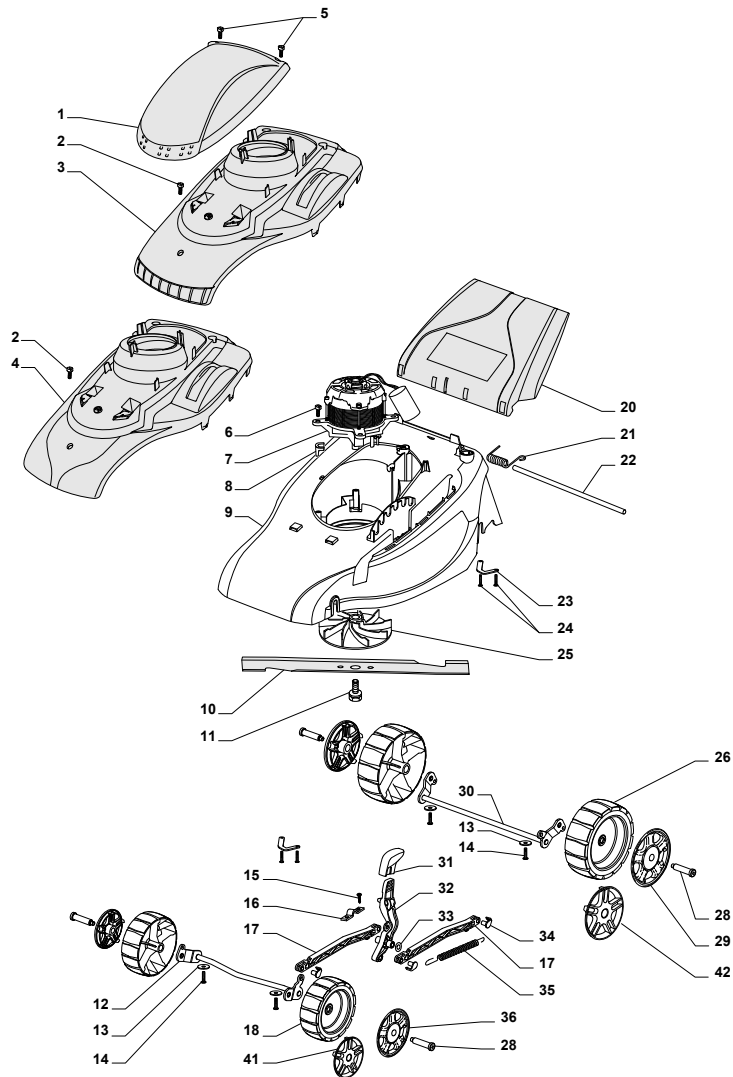

N.	CODE	Q.TY	DESCRIZIONE	DESCRIPTION	DESCRIPTION	BESCHREIBUNG	REMARK
25	322465602/1	1	Mozzo	Hub	Moyeu	Halter	
26	322686095/0	2	Ruota Ø 160	Wheel Ø 160	Roue Ø 160	Rad Ø 160	
28	22524337/0	4	Perno	Pin	Pivot	Bolzen	
29	22110421/0	2	Coprismozzo Grigio	Hub Cap Grey	Couvre-Moyeu Gris	Radkappe Grau	
30	381002857/0	1	Asse Ruote Posteriori	Axle, Rear Wheels	Axe Roues Arriere	Achse, Hinterrad	
31	322399827/0	1	Manopolina	Knob	Poignée	Griff	
32	322321528/0	1	Leva Regolazione Altezza	Lever, Height Adjustment	Levier Reglage Hauteur	Hebel, Höhenverstellung	
33	112520033/0	1	Rosetta	Washer	Rondelle	Scheibe	
34	22524338/0	4	Perno	Pin	Pivot	Bolzen	
35	122450425/0	2	Molla	Spring	Ressort	Feder	
36	22110420/0	2	Coprismozzo Grigio	Hub Cap Grey	Couvre-Moyeu Gris	Radkappe Grau	
41	322110561/0	2	Coprismozzo Grigio	Hub Cap Grey	Couvre-Moyeu Gris	Radkappe Grau	
42	322110562/0	2	Coprismozzo Grigio	Hub Cap Grey	Couvre-Moyeu Gris	Radkappe Grau