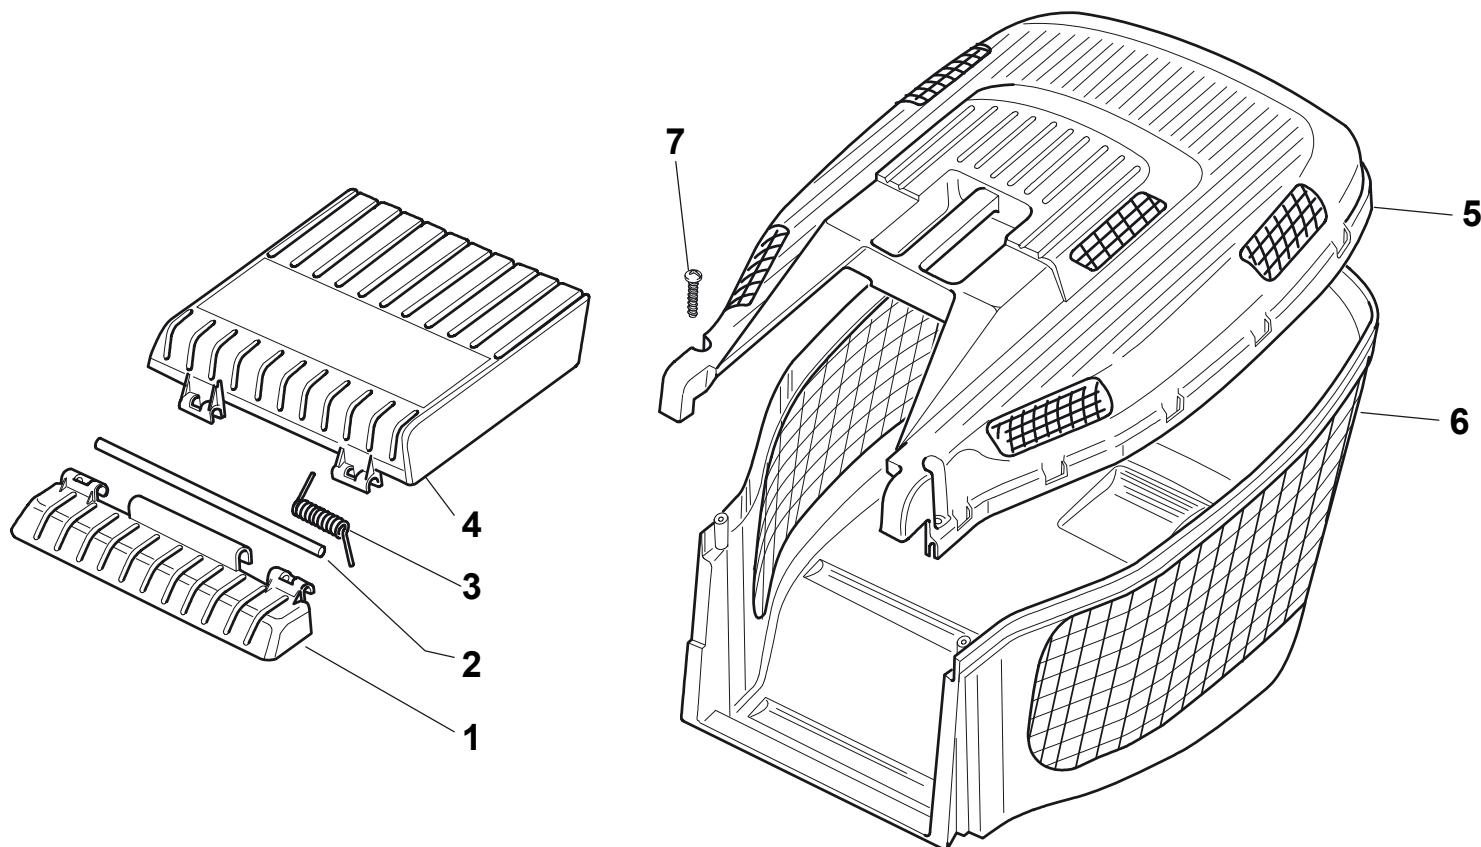

N.	CODE	Q.TY	DESCRIZIONE	DESCRIPTION	DESCRIPTION	BESCHREIBUNG	REMARK
1	22785136/1	1	Supporto	Support	Support	Halter	
2	22517858/0	1	Perno	Pin	Pivot	Bolzen	
3	22450431/0	1	Molla	Spring	Ressort	Feder	
4	322600099/1	1	Parasassi	Stone-Guard	Pare-Pierres	Prallblech	
5	22486122/0	1	Parte Sup.Sacco	Grassbox Upper Part	Sac, Partie Superieure	Korb Oberteil	
6	22486128/0	1	Parte Infer. Sacco	Grassbox Lower Part	Sac, Partie Inferieure	Korb Unterteil