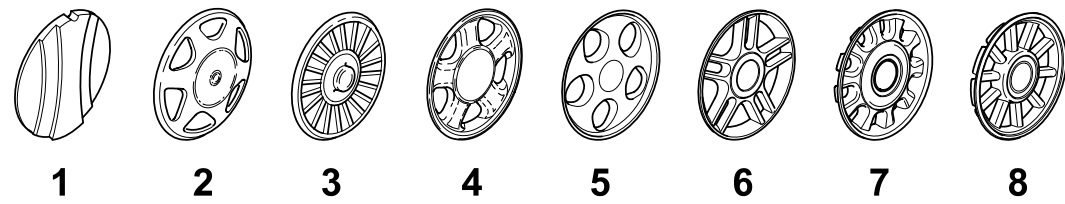

N. CODE	Q.TY	DESCRIZIONE	DESCRIPTION	DESCRIPTION	BESCHREIBUNG	REMARK
B1 22110251/0	2	Coprimezzo Bianco	Hub Cap White	Couvre-Moyeu	Radkappe Weiße	
A1 22110252/1	2	Coprimezzo Bianco	Hub Cap White	Couvre-Moyeu	Radkappe Weiße	
B1 22110253/0	2	Coprimezzo Giallo	Hub Cap Yellow	Couvre-Moyeu	Radkappe Gelbe	
A1 22110254/1	2	Coprimezzo Giallo	Hub Cap Yellow	Couvre-Moyeu	Radkappe Gelbe	
A1 22110255/1	2	Coprimezzo Rosso	Hub Cap Red	Couvre-Moyeu	Radkappe Rote	
B1 22110256/0	2	Coprimezzo Rosso	Hub Cap Red	Couvre-Moyeu	Radkappe Rote	
A1 22110381/0	2	Coprimezzo Grigio	Hub Cap Grey	Couvre-Moyeu Gris	Radkappe Grau	
B1 22110382/0	2	Coprimezzo Grigio	Hub Cap Grey	Couvre-Moyeu Gris	Radkappe Grau	
B2 22110313/0	2	Coprimezzo Bianco	Hub Cap White	Couvre-Moyeu	Radkappe Weiße	
B2 22110314/0	2	Coprimezzo Grigio	Hub Cap Grey	Couvre-Moyeu Gris	Radkappe Grau	
A2 22110344/0	2	Coprimezzo Bianco	Hub Cap White	Couvre-Moyeu	Radkappe Weiße	
A2 22110395/0	2	Coprimezzo Grigio	Hub Cap Grey	Couvre-Moyeu Gris	Radkappe Grau	
A3 22110347/0	2	Coprimezzo Grigio	Hub Cap Grey	Couvre-Moyeu Gris	Radkappe Grau	
B3 22110348/0	2	Coprimezzo Grigio	Hub Cap Grey	Couvre-Moyeu Gris	Radkappe Grau	
A4 22110381/0	2	Coprimezzo Grigio	Hub Cap Grey	Couvre-Moyeu Gris	Radkappe Grau	
B4 22110382/0	2	Coprimezzo Grigio	Hub Cap Grey	Couvre-Moyeu Gris	Radkappe Grau	
A5 22110416/0	2	Coprimezzo Grigio	Hub Cap Grey	Couvre-Moyeu Gris	Radkappe Grau	
B5 22110417/0	2	Coprimezzo Grigio	Hub Cap Grey	Couvre-Moyeu Gris	Radkappe Grau	
A6 22110491/0	2	Coprimezzo Grigio	Hub Cap Grey	Couvre-Moyeu Gris	Radkappe Grau	
B6 22110492/0	2	Coprimezzo Grigio	Hub Cap Grey	Couvre-Moyeu Gris	Radkappe Grau	
A7 22110493/0	2	Coprimezzo Grigio	Hub Cap Grey	Couvre-Moyeu Gris	Radkappe Grau	
B7 22110494/0	2	Coprimezzo Grigio	Hub Cap Grey	Couvre-Moyeu Gris	Radkappe Grau	
A8 22110495/0	2	Coprimezzo Grigio	Hub Cap Grey	Couvre-Moyeu Gris	Radkappe Grau	
B8 22110496/0	2	Coprimezzo Grigio	Hub Cap Grey	Couvre-Moyeu Gris	Radkappe Grau