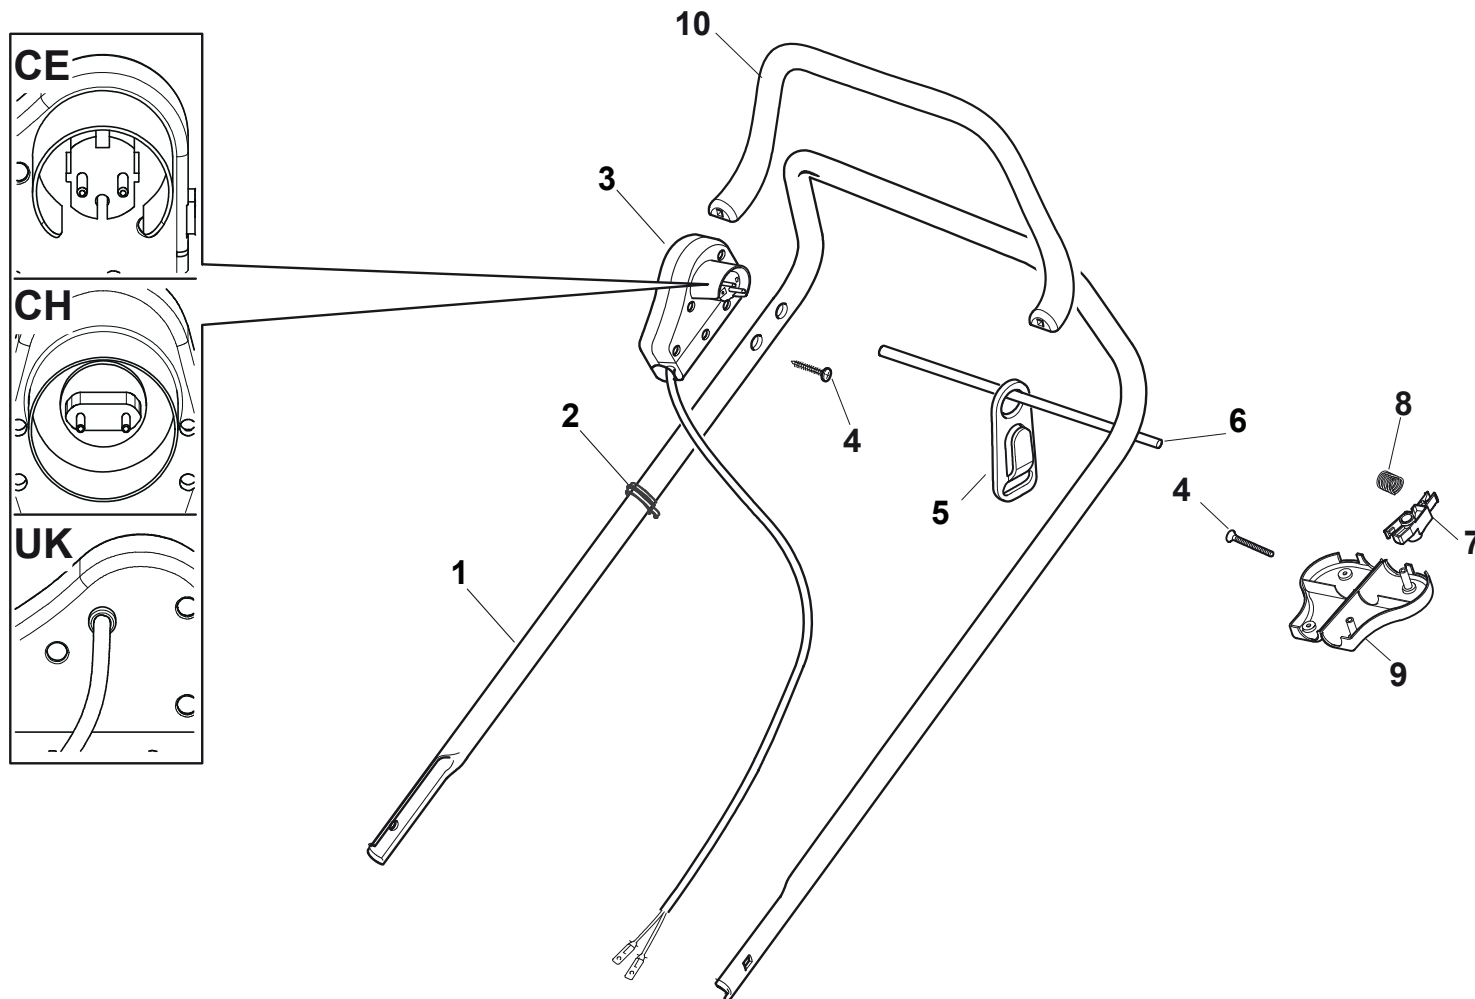

N.	CODE	Q.TY	DESCRIZIONE	DESCRIPTION	DESCRIPTION	BESCHREIBUNG	REMARK
1	12760610/0	4	Vite	Screw	Vis	Schraube	
2	22671651/0	4	Rosetta	Washer	Rondelle	Scheibe	
3	22551579/0	2	Piastrina Isolamento	Plate	Plaquette	Platte	
4	81006600/0	1	Manico, Parte Inf	Handle, Lower Part	Mancheron, Partie Inf.	Holm, Unterteil	
5	12819201/0	2	Vite	Screw	Vis	Schraube	
6	22680006/1	2	Rosetta	Washer	Rondelle	Scheibe	
7	322399804/1	2	Manopolina	Knob	Poignée	Griff	
8	12293200/0	2	Dado	Nut	Ecrou	Mutter	

N.	CODE	Q.TY	DESCRIZIONE	DESCRIPTION	DESCRIPTION	BESCHREIBUNG	REMARK
1	81007017/2	1	Manico, Parte Sup	Handle, Upper Part	Mancheron, Partie Superieure	Holm, Oberteil	
2	22192000/1	2	Fascetta	Anchor Clamp	Collier Ancrage	Bowdenzughalter	
3	18710628/0	1	Salvatore	Dead Hand Switch	Int. Main Morte	Tot Manschalter	AUS/NZ
3	81600500/1	1	Salvatore	Dead Hand Switch	Int. Main Morte	Tot Manschalter	CE
3	81600501/1	1	Salvatore	Dead Hand Switch	Int. Main Morte	Tot Manschalter	CH
3	81600502/1	1	Salvatore	Dead Hand Switch	Int. Main Morte	Tot Manschalter	UK
4	12728701/0	2	Vite	Screw	Vis	Schraube	
5	22195101/4	1	Fermacavo	Fairlead	Fixation Cable	Kabelbefestigung	
6	22192151/0	1	Fermacavo	Fairlead	Fixation Cable	Kabelbefestigung	