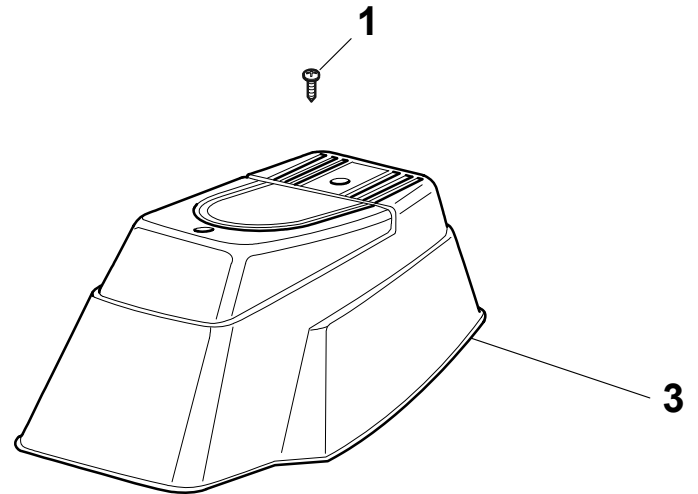

N.	CODE	Q.TY	DESCRIZIONE	DESCRIPTION	DESCRIPTION	BESCHREIBUNG	REMARK
1	12728680/0	2	Vite	Screw	Vis	Schraube	
2	22055033/1	1	Capottina	Cover	Capot	Haube	
3	22055045/1	1	Capottina	Cover	Capot	Haube