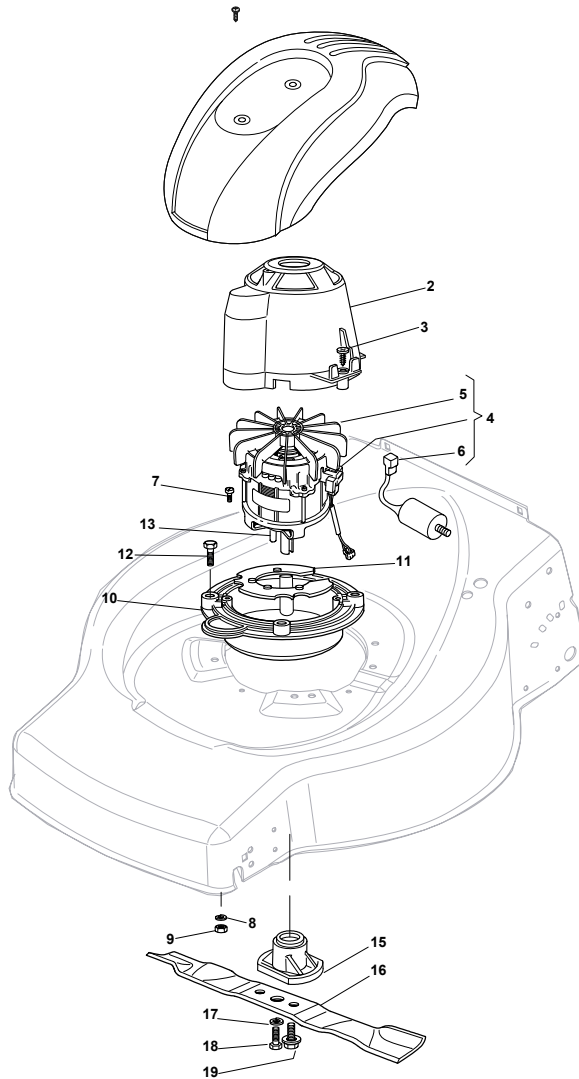

N.	CODE	Q.TY	DESCRIZIONE	DESCRIPTION	DESCRIPTION	BESCHREIBUNG	REMARK
2	22785210/0	1	Supporto Capottina	Support, Cover	Support Capot	Halter, Haube	
3	12728710/0	4	Vite	Screw	Vis	Schraube	
4	118563665/0	1	Motore Leo	Motor Leo	Moteur Leo	Motor Leo	230V (1600W)
4	18563605/0	1	Motore Atb	Motor Atb	Moteur Atb	Motor Atb	230V (1600W)
4	18563607/0	1	Motore Atb	Motor Atb	Moteur Atb	Motor Atb	240V (1600W)
4	18563640/0	1	Motore Atb	Motor Atb	Moteur Atb	Motor Atb	230V (1800W)
5	18740054/0	1	Ventola Per Motore Atb	Fan Motor Atb	Ventilateur Moteur Atb	Lüfter Motor Atb	
6	18222039/0	1	Condensatore 25 µf	Condenser 25 µf	Condenseur 25 µf	Kondensator 25 µf	(Atb - 1800W)
6	18222045/0	1	Condensatore 16 µf	Condenser 16 µf	Condenseur 16 µf	Kondensator 16 µf	(Atb - 1600W)
7	12735410/0	4	Vite	Screw	Vis	Schraube	
8	12583500/0	4	Grower	Grower	Grower	Federring	
9	12293200/0	4	Dado	Nut	Ecrou	Mutter	
10	22207216/0	1	Flangia	Flange	Bride	Flansch	Mulching
10	322207211/4	1	Flangia	Flange	Bride	Flansch	
11	322720360/2	1	Schermo	Ventilation Screen	Ecran Ventilation	Lüftungschirm	
12	12793700/0	4	Vite	Screw	Vis	Schraube	
13	12139440/0	1	Linguetta	Feather	Clavette	Keil	
15	322463186/3	1	Mozzo	Hub	Moyeu	Halter	
16	81004365/3	1	Coltello	Blade	Lame	Messer	
17	12583500/0	2	Grower	Grower	Grower	Federring	
18	12793101/0	2	Vite	Screw	Vis	Schraube	
19	381004352/1	1	Vite	Screw	Vis	Schraube