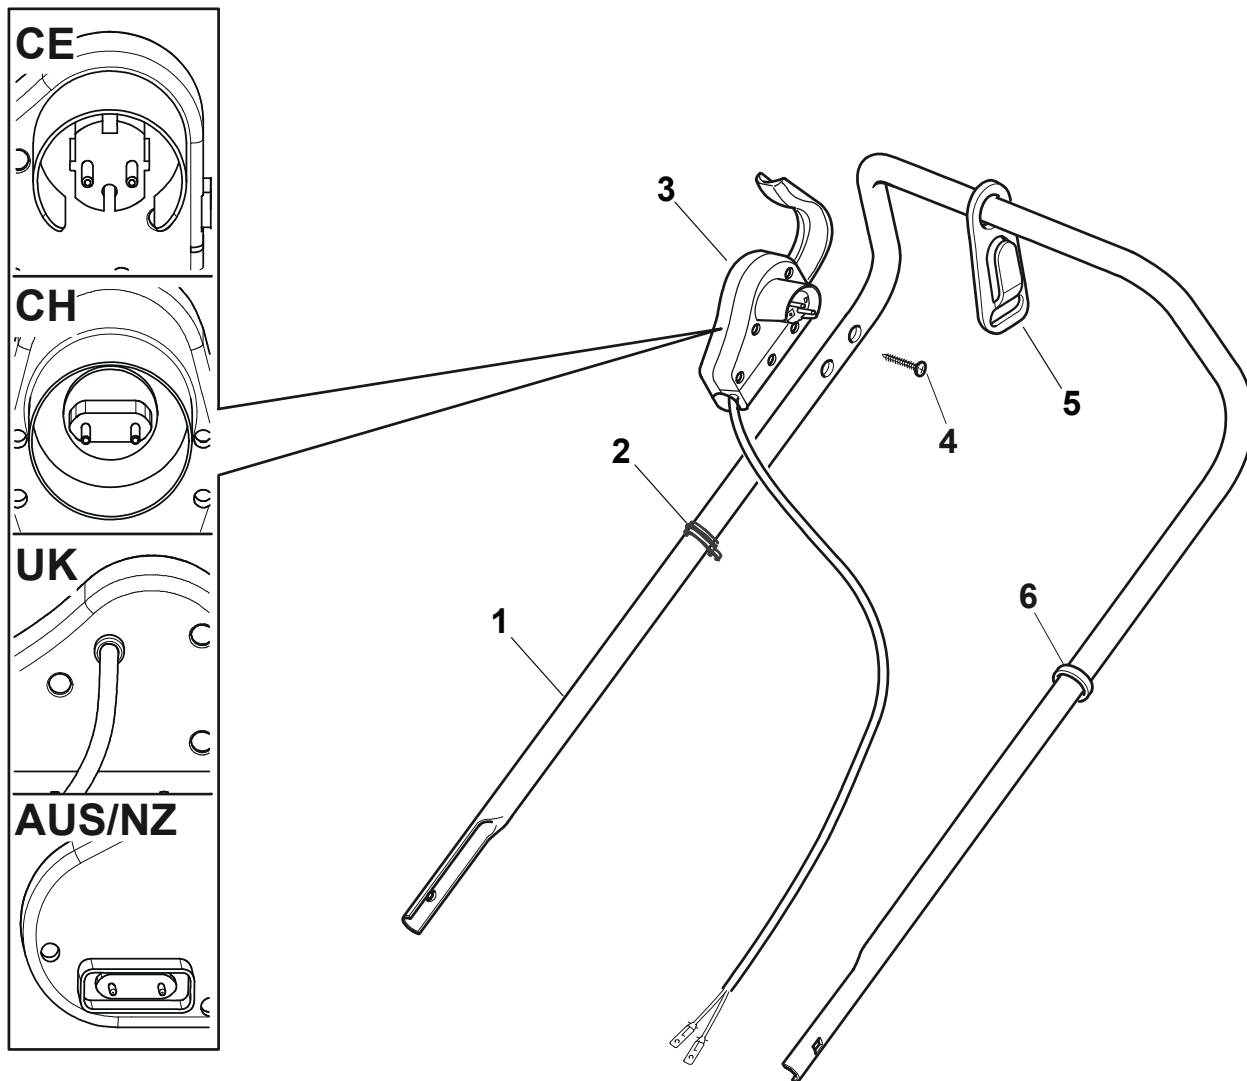

N.	CODE	Q.TY	DESCRIZIONE	DESCRIPTION	DESCRIPTION	BESCHREIBUNG	REMARK
1	12760610/0	4	Vite	Screw	Vis	Schraube	
2	22671651/0	4	Rosetta	Washer	Rondelle	Scheibe	
3	22551579/0	2	Piastrina Isolamento	Plate	Plaquette	Platte	
4	81006600/0	1	Manico, Parte Inf	Handle, Lower Part	Mancheron, Partie Inf.	Holm, Unterteil	
5	12819201/0	2	Vite	Screw	Vis	Schraube	
6	22680006/1	2	Rosetta	Washer	Rondelle	Scheibe	
7	322399804/1	2	Manopolina	Knob	Poignée	Griff	
8	12293200/0	2	Dado	Nut	Ecrou	Mutter	

N.	CODE	Q.TY	DESCRIZIONE	DESCRIPTION	DESCRIPTION	BESCHREIBUNG	REMARK
1	81007017/2	1	Manico, Parte Sup	Handle, Upper Part	Mancheron, Partie Superieure	Holm, Oberteil	
2	22192000/1	2	Fascetta	Anchor Clamp	Collier Ancrage	Bowdenzughalter	
3	18710628/0	1	Salvatore	Dead Hand Switch	Int. Main Morte	Tot Manschalter	AUS/NZ
3	81600500/1	1	Salvatore	Dead Hand Switch	Int. Main Morte	Tot Manschalter	CE
3	81600501/1	1	Salvatore	Dead Hand Switch	Int. Main Morte	Tot Manschalter	CH
3	81600502/1	1	Salvatore	Dead Hand Switch	Int. Main Morte	Tot Manschalter	UK
4	12728701/0	2	Vite	Screw	Vis	Schraube	
5	22195101/4	1	Fermacavo	Fairlead	Fixation Cable	Kabelbefestigung	
6	22192151/0	1	Fermacavo	Fairlead	Fixation Cable	Kabelbefestigung	