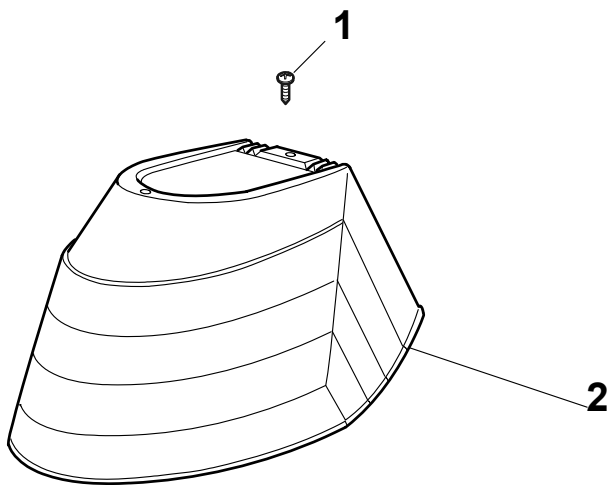

N.	CODE	Q.TY	DESCRIZIONE	DESCRIPTION	DESCRIPTION	BESCHREIBUNG	REMARK
1	12728680/0	2	Vite	Screw	Vis	Schraube	
2	22055033/1	1	Capottina	Cover	Capot	Haube	
3	22055045/1	1	Capottina	Cover	Capot	Haube