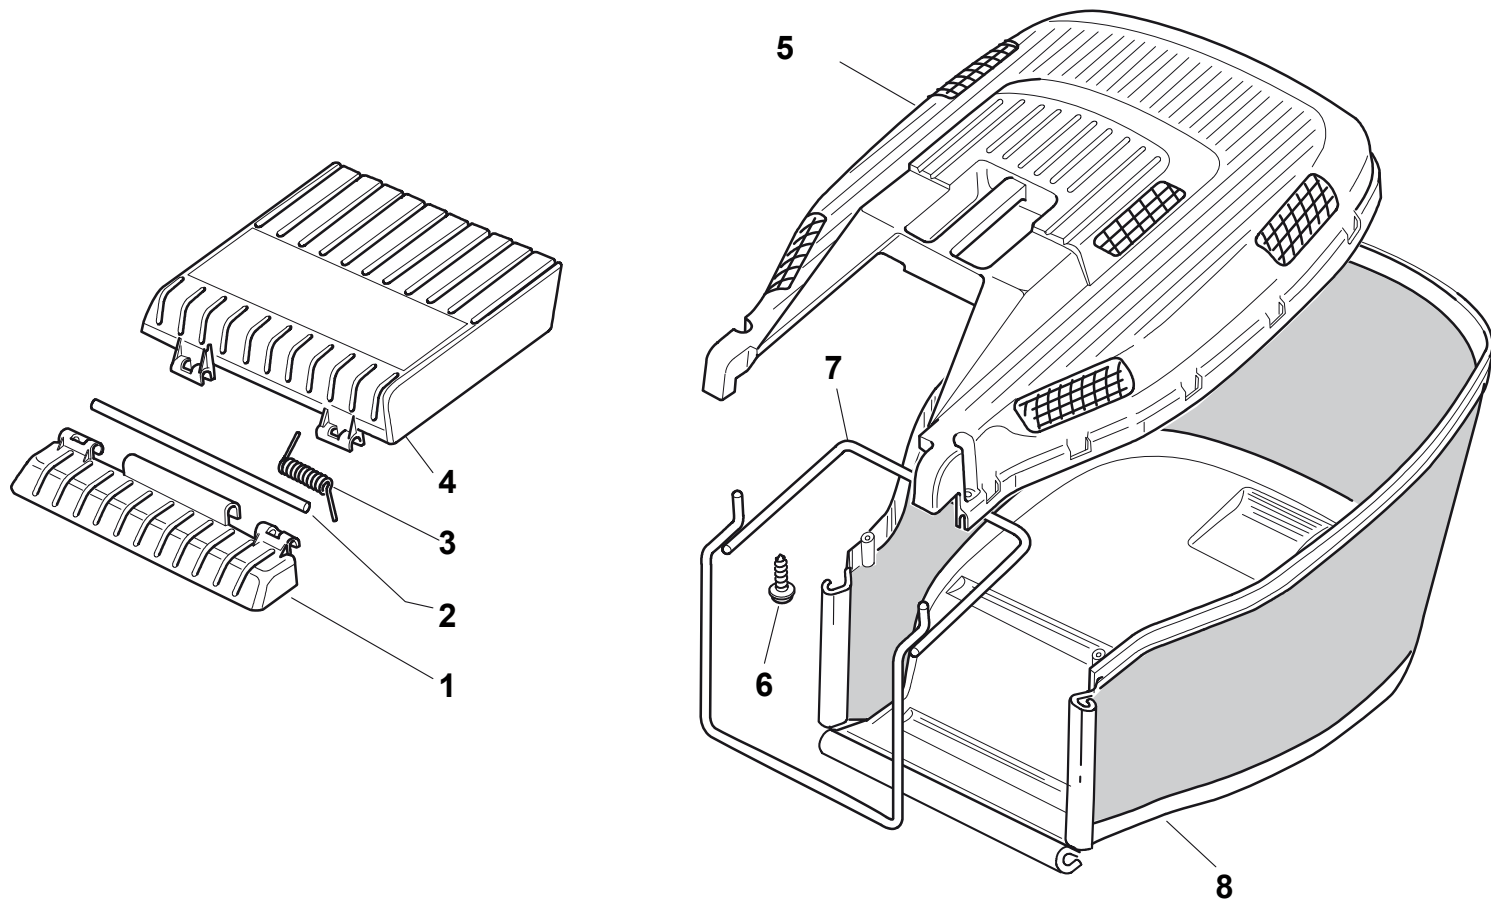

N.	CODE	Q.TY	DESCRIZIONE	DESCRIPTION	DESCRIPTION	BESCHREIBUNG	REMARK
1	22785136/1	1	Supporto	Support	Support	Halter	
2	22517858/0	1	Perno	Pin	Pivot	Bolzen	
3	22450431/0	1	Molla	Spring	Ressort	Feder	
4	322600099/1	1	Parasassi	Stone-Guard	Pare-Pierres	Prallblech	
5	22486122/0	1	Parte Sup.Sacco	Grassbox Upper Part	Sac, Partie Superieure	Korb Oberteil	
7	12728686/0	2	Vite	Vite	Vis	Schraube	
8	81002229/0	1	Sacco, Tela	Box, Fabric	Sac, Toile	Sack, Tuck	
9	81006419/0	1	Telaio Sacco	Chassis Box	Châssis Bac	Rahmen Sack