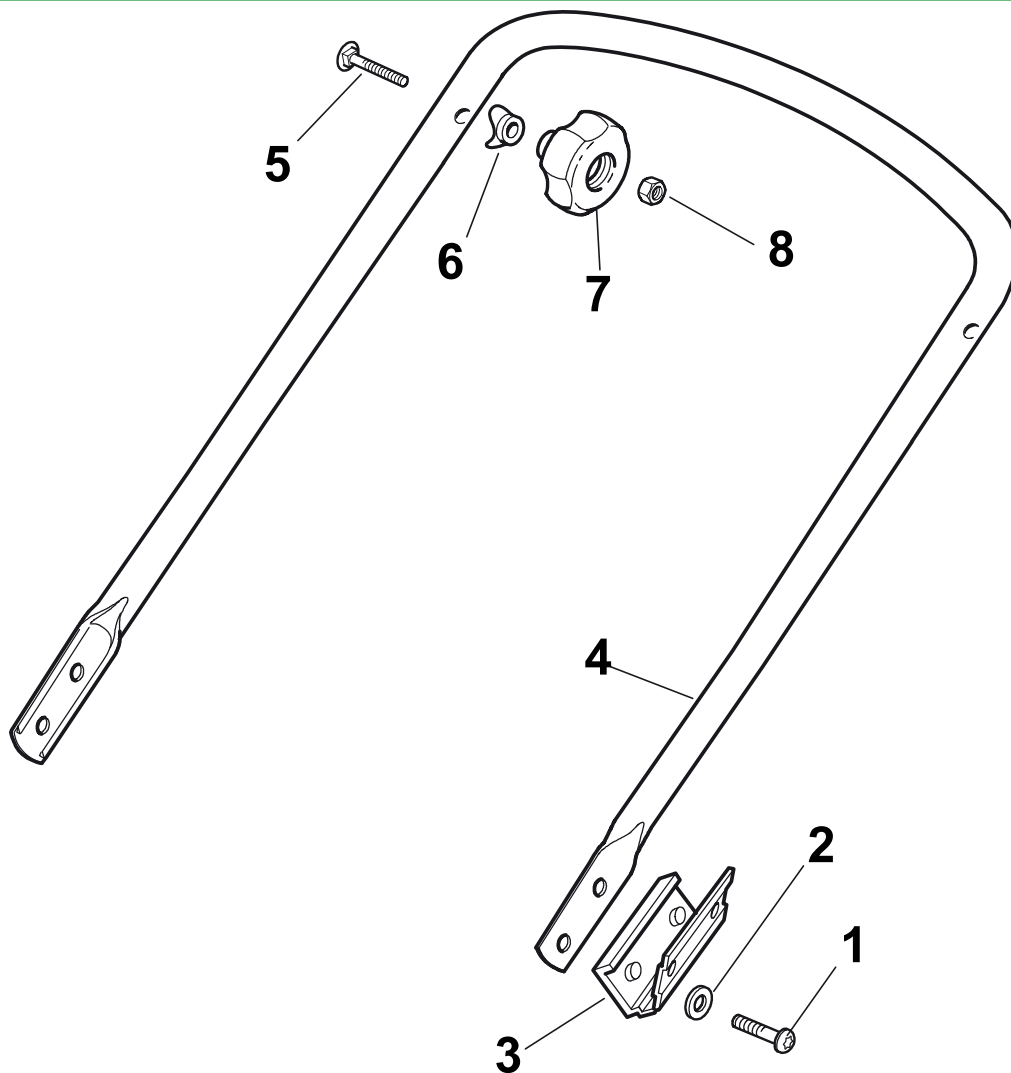

THIS INFORMATION IS NOT INTENDED FOR SALE OR RESALE, AND THIS NOTICE MUST REMAIN ON ALL COPIES.

GLOBAL GARDEN PRODUCTS

N.	CODE	Q.TY	DESCRIZIONE	DESCRIPTION	DESCRIPTION	BESCHREIBUNG	REMARK
1	22122200/0	8	Cuscinetto	Bearing	Coussinet	Lager	
2	22686091/1	2	Ruota Ø 165	Wheel Ø 165	Roue Ø 165	Rad Ø 165	
3	22524341/0	4	Perno	Pin	Pivot	Bolzen	
5	22686092/0	2	Ruota Ø 190	Wheel Ø 190	Roue Ø 190	Rad Ø 190	
7	22675100/0	4	Rosetta	Washer	Rondelle	Scheibe	
8	12523050/0	2	Rosetta	Washer	Rondelle	Scheibe	
9	12735599/0	2	Vite	Screw	Vis	Schraube	

N.	CODE	Q.TY	DESCRIZIONE	DESCRIPTION	DESCRIPTION	BESCHREIBUNG	REMARK
1	12760610/0	4	Vite	Screw	Vis	Schraube	
2	22671651/0	4	Rosetta	Washer	Rondelle	Scheibe	
3	22551579/0	2	Piastrina Isolamento	Plate	Plaquette	Platte	
4	81006600/0	1	Manico, Parte Inf	Handle, Lower Part	Mancheron, Partie Inf.	Holm, Unterteil	
5	12819201/0	2	Vite	Screw	Vis	Schraube	
6	22680006/1	2	Rosetta	Washer	Rondelle	Scheibe	
7	322399804/1	2	Manopolina	Knob	Poignée	Griff	
8	12293200/0	2	Dado	Nut	Ecrou	Mutter	

N.	CODE	Q.TY	DESCRIZIONE	DESCRIPTION	DESCRIPTION	BESCHREIBUNG	REMARK
1	81007017/2	1	Manico, Parte Sup	Handle, Upper Part	Mancheron, Partie Superieure	Holm, Oberteil	
2	22192000/1	2	Fascetta	Anchor Clamp	Collier Ancrage	Bowdenzughalter	
3	18710628/0	1	Salvatore	Dead Hand Switch	Int. Main Morte	Tot Manschalter	AUS/NZ
3	81600500/1	1	Salvatore	Dead Hand Switch	Int. Main Morte	Tot Manschalter	CE
3	81600501/1	1	Salvatore	Dead Hand Switch	Int. Main Morte	Tot Manschalter	CH
3	81600502/1	1	Salvatore	Dead Hand Switch	Int. Main Morte	Tot Manschalter	UK
4	12728701/0	2	Vite	Screw	Vis	Schraube	
5	22195101/4	1	Fermacavo	Fairlead	Fixation Cable	Kabelbefestigung	
6	22192151/0	1	Fermacavo	Fairlead	Fixation Cable	Kabelbefestigung	