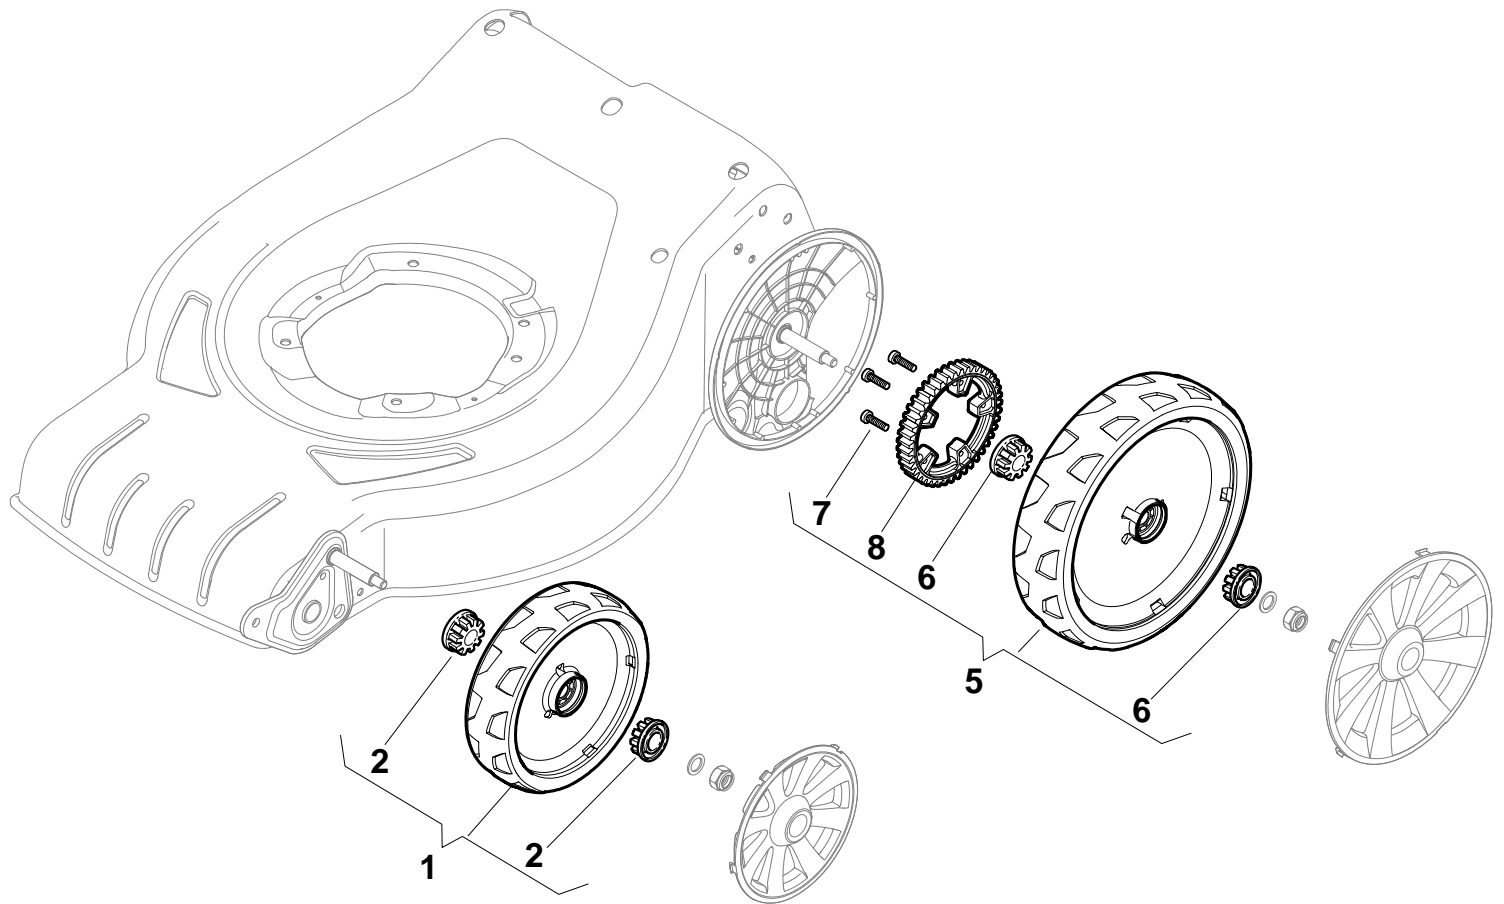

N.	CODE	Q.TY	DESCRIZIONE	DESCRIPTION	DESCRIPTION	BESCHREIBUNG	REMARK
1	381007448/0	2	Ruota Ø 180	Wheel Ø 180	Roue Ø 180	Rad Ø 180	
2	19216035/0	4	Cuscinetto	Bearing	Coussinet	Lager	
5	381007463/0	2	Ruota Ø 240	Wheel Ø 240	Roue Ø 240	Rad Ø 240	
6	19216035/0	4	Cuscinetto	Bearing	Coussinet	Lager	
7	112728706/0	6	Vite	Screw	Vis	Schraube	
8	322120117/0	2	Corona Trascinamento	Ring Gear	Couronne	Kranz	

N.	CODE	Q.TY	DESCRIZIONE	DESCRIPTION	DESCRIPTION	BESCHREIBUNG	REMARK
1	381007442/0	2	Ruota Ø 180	Wheel Ø 180	Roue Ø 180	Rad Ø 180	
2	322042064/0	4	Bussola	Bush	Douille	Buchse	
5	381007462/0	2	Ruota Ø 240	Wheel Ø 240	Roue Ø 240	Rad Ø 240	
6	322042064/0	4	Bussola	Bush	Douille	Buchse	
7	112728706/0	6	Vite	Screw	Vis	Schraube	
8	322120117/0	2	Corona Trascinamento	Ring Gear	Couronne	Kranz	

N.	CODE	Q.TY	DESCRIZIONE	DESCRIPTION	DESCRIPTION	BESCHREIBUNG	REMARK
1	381007445/0	2	Ruota Ø 180	Wheel Ø 180	Roue Ø 180	Rad Ø 180	
2	322042064/0	4	Bussola	Bush	Douille	Buchse	
5	381007466/0	2	Ruota Ø 240	Wheel Ø 240	Roue Ø 240	Rad Ø 240	
6	322042064/0	4	Bussola	Bush	Douille	Buchse	
7	112728706/0	6	Vite	Screw	Vis	Schraube	
8	322120117/0	2	Corona Trascinamento	Ring Gear	Couronne	Kranz	