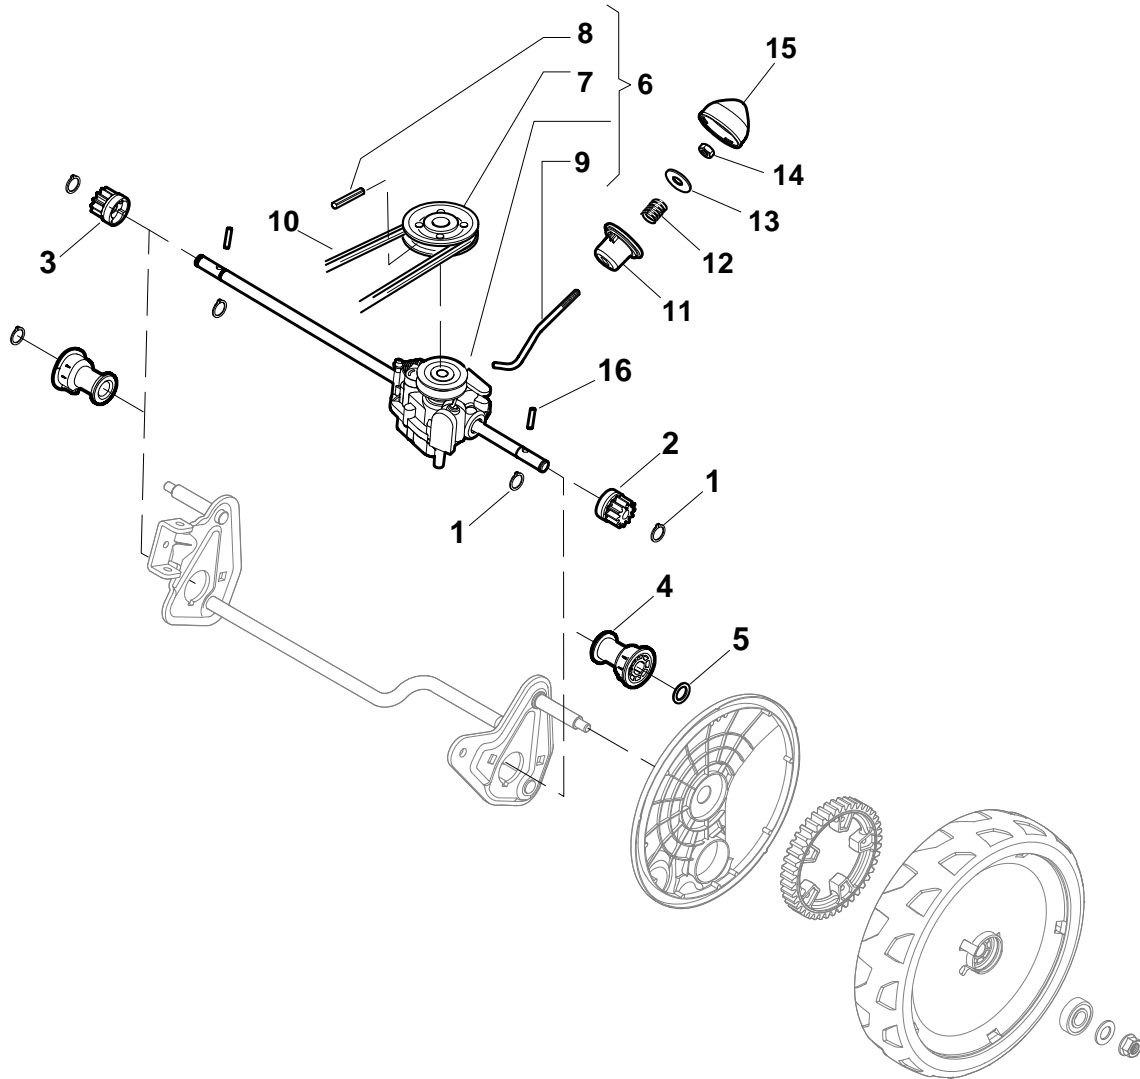

N.	CODE	Q.TY	DESCRIZIONE	DESCRIPTION	DESCRIPTION	BESCHREIBUNG	REMARK
1	381006737/0	1	Manico, Parte Inf	Handle, Lower Part	Mancheron, Partie Inferieure	Holm, Unterteil	
2	12819120/0	2	Vite	Screw	Vis	Schraube	
3	22680006/1	2	Rosetta	Washer	Rondelle	Scheibe	
4	22399900/0	2	Manopolina	Knob	Poignée	Griff	
5	12293200/0	2	Dado	Nut	Ecrou	Mutter	
7	12818900/0	2	Vite	Screw	Vis	Schraube	
9	22399900/0	2	Manopolina	Knob	Poignée	Griff	
10	12293200/0	2	Dado	Nut	Ecrou	Mutter	
11	12155000/0	2	Dado	Nut	Ecrou	Mutter	
12	12521350/0	2	Rosetta	Washer	Rondelle	Scheibe	
13	12369500/0	2	Rosetta Elastica	Elastic Washer	Rondelle Elastique	Elastische Scheibe	
14	12760605/0	2	Vite	Screw	Vis	Schraube	
15	381008691/0	1	Dotazione Viteria	Outfit, Screws	Dotation Visserie	Satz, Schrauben	

N.	CODE	Q.TY	DESCRIZIONE	DESCRIPTION	DESCRIPTION	BESCHREIBUNG	REMARK
1	381006740/0	1	Manico, Parte Sup	Handle, Upper Part	Mancheron, Partie Superieure	Holm, Oberteil	
2	12727787/0	1	Vite	Screw	Vis	Schraube	
3	22551640/0	1	Piastrina	Plate	Plaquette	Plättchen	
4	381030085/0	1	Cavo Comando Trazione	Cable, Rear Drive	Câble, Comm. Traction	Kabel, Antrieb	
5	181030054/0	1	Cavo Freno Motore	Cable, Thread Engine Brake	Cable Frein Moteur	Kabel, Motorbremse	
5	181030056/0	1	Cavo Freno Motore	Cable, Thread Engine Brake	Cable Frein Moteur	Kabel, Motorbremse	(GGP 150cc)
5	181030057/0	1	Cavo Freno Motore	Cable, Thread Engine Brake	Cable Frein Moteur	Kabel, Motorbremse	
6	12154510/0	1	Dado	Nut	Ecrou	Mutter	
7	12154510/0	1	Dado	Nut	Ecrou	Mutter	
8	12521330/0	1	Rosetta	Washer	Rondelle	Scheibe	
9	22430313/0	1	Molla Guida	Guide Spring	Ressort De Guide	Feder Führer	
10	181003369/0	1	Leva Freno Motore	Lever, Engine Brake	Levier Frein Moteur	Hebel, Motorbremse	
11	181003371/0	1	Leva Trazione	Driving Lever	Levier Traction	Antriebhebel	
12	12000930/0	1	Anello Elastico	Snap Ring	Anneau Ressort	Sprenging	