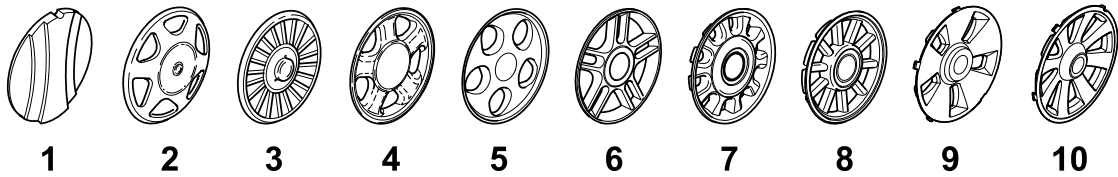

N. CODE	Q.TY	DESCRIZIONE	DESCRIPTION	DESCRIPTION	BESCHREIBUNG	REMARK
B10 322110645/0	2	Coprizzo Grigio	Hub Cap Grey	Couvre-Moyeu	Radkappe