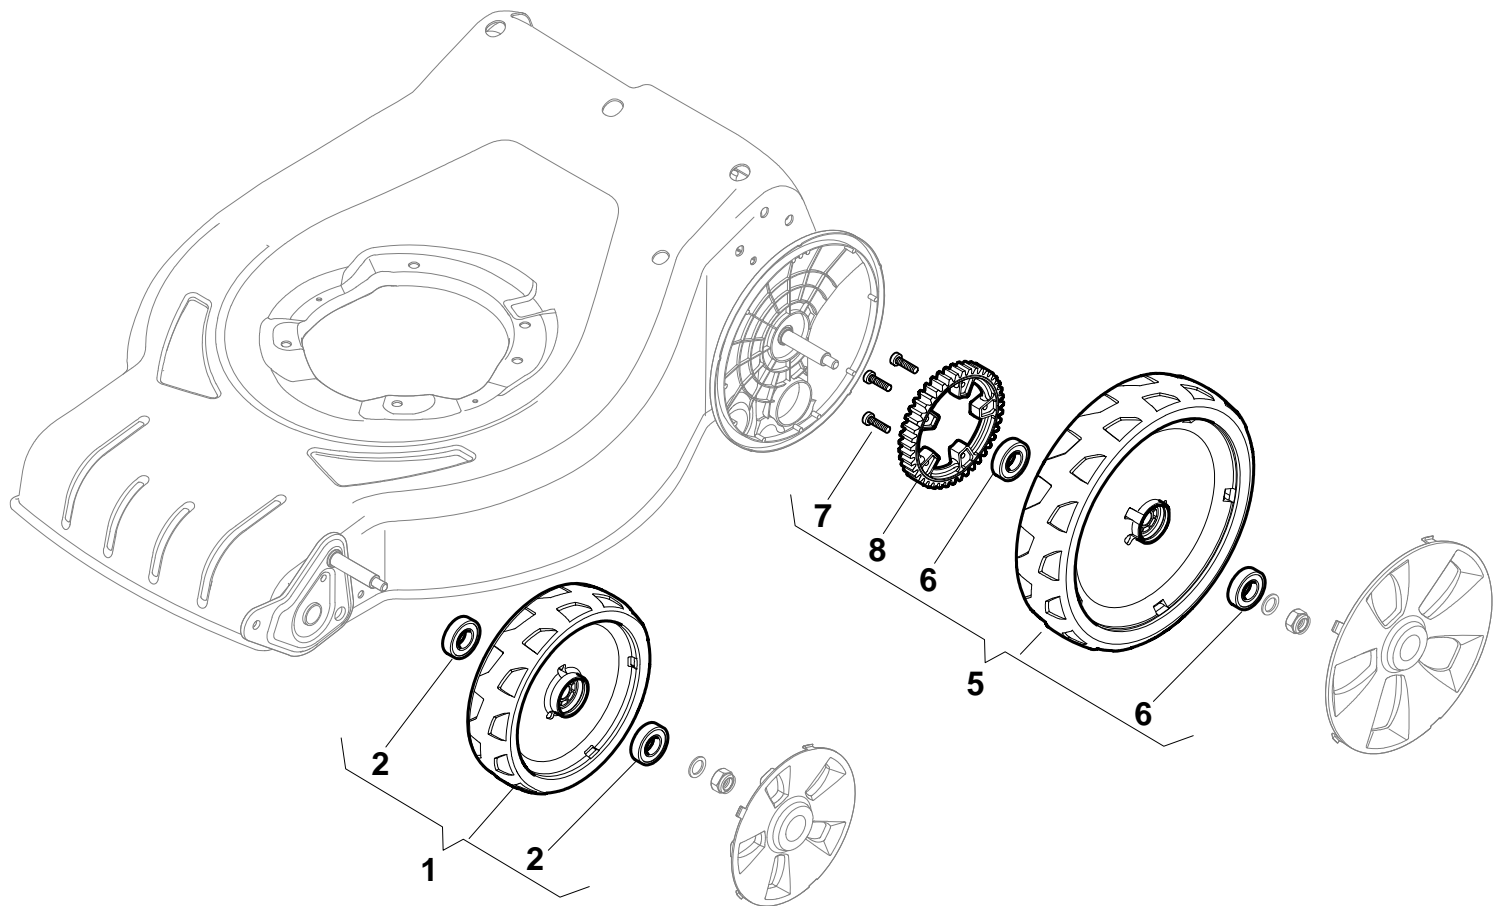

N.	CODE	Q.TY	DESCRIZIONE	DESCRIPTION	DESCRIPTION	BESCHREIBUNG	REMARK
1	381007448/0	2	Ruota Ø 180	Wheel Ø 180	Roue Ø 180	Rad Ø 180	
2	19216035/0	4	Cuscinetto	Bearing	Coussinet	Lager	
5	381007463/0	2	Ruota Ø 240	Wheel Ø 240	Roue Ø 240	Rad Ø 240	
6	19216035/0	4	Cuscinetto	Bearing	Coussinet	Lager	
7	112728706/0	6	Vite	Screw	Vis	Schraube	
8	322120117/0	2	Corona Trascinamento	Ring Gear	Couronne	Kranz	

N.	CODE	Q.TY	DESCRIZIONE	DESCRIPTION	DESCRIPTION	BESCHREIBUNG	REMARK
1	381007442/0	2	Ruota Ø 180	Wheel Ø 180	Roue Ø 180	Rad Ø 180	
2	322042064/0	4	Bussola	Bush	Douille	Buchse	
5	381007462/0	2	Ruota Ø 240	Wheel Ø 240	Roue Ø 240	Rad Ø 240	
6	322042064/0	4	Bussola	Bush	Douille	Buchse	
7	112728706/0	6	Vite	Screw	Vis	Schraube	
8	322120117/0	2	Corona Trascinamento	Ring Gear	Couronne	Kranz	

N.	CODE	Q.TY	DESCRIZIONE	DESCRIPTION	DESCRIPTION	BESCHREIBUNG	REMARK
1	381007445/0	2	Ruota Ø 180	Wheel Ø 180	Roue Ø 180	Rad Ø 180	
2	322042064/0	4	Bussola	Bush	Douille	Buchse	
5	381007466/0	2	Ruota Ø 240	Wheel Ø 240	Roue Ø 240	Rad Ø 240	
6	322042064/0	4	Bussola	Bush	Douille	Buchse	
7	112728706/0	6	Vite	Screw	Vis	Schraube	
8	322120117/0	2	Corona Trascinamento	Ring Gear	Couronne	Kranz	