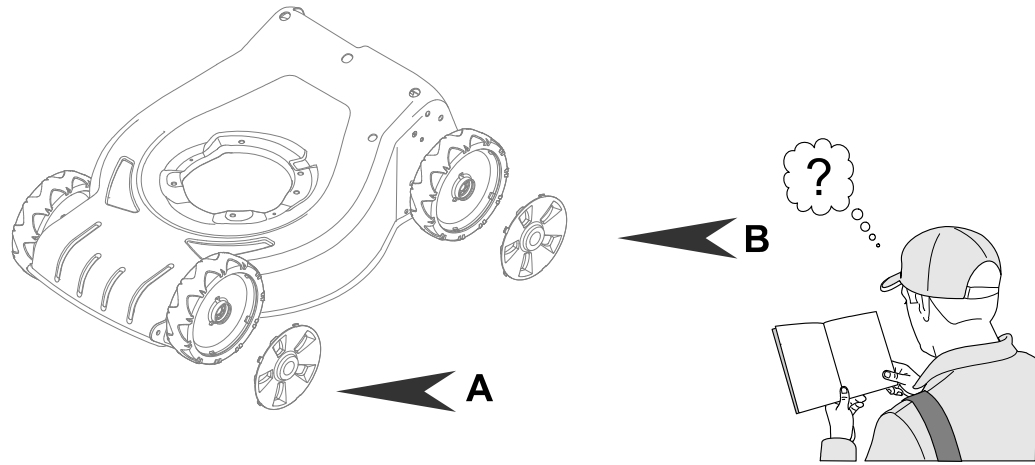

+

= A7