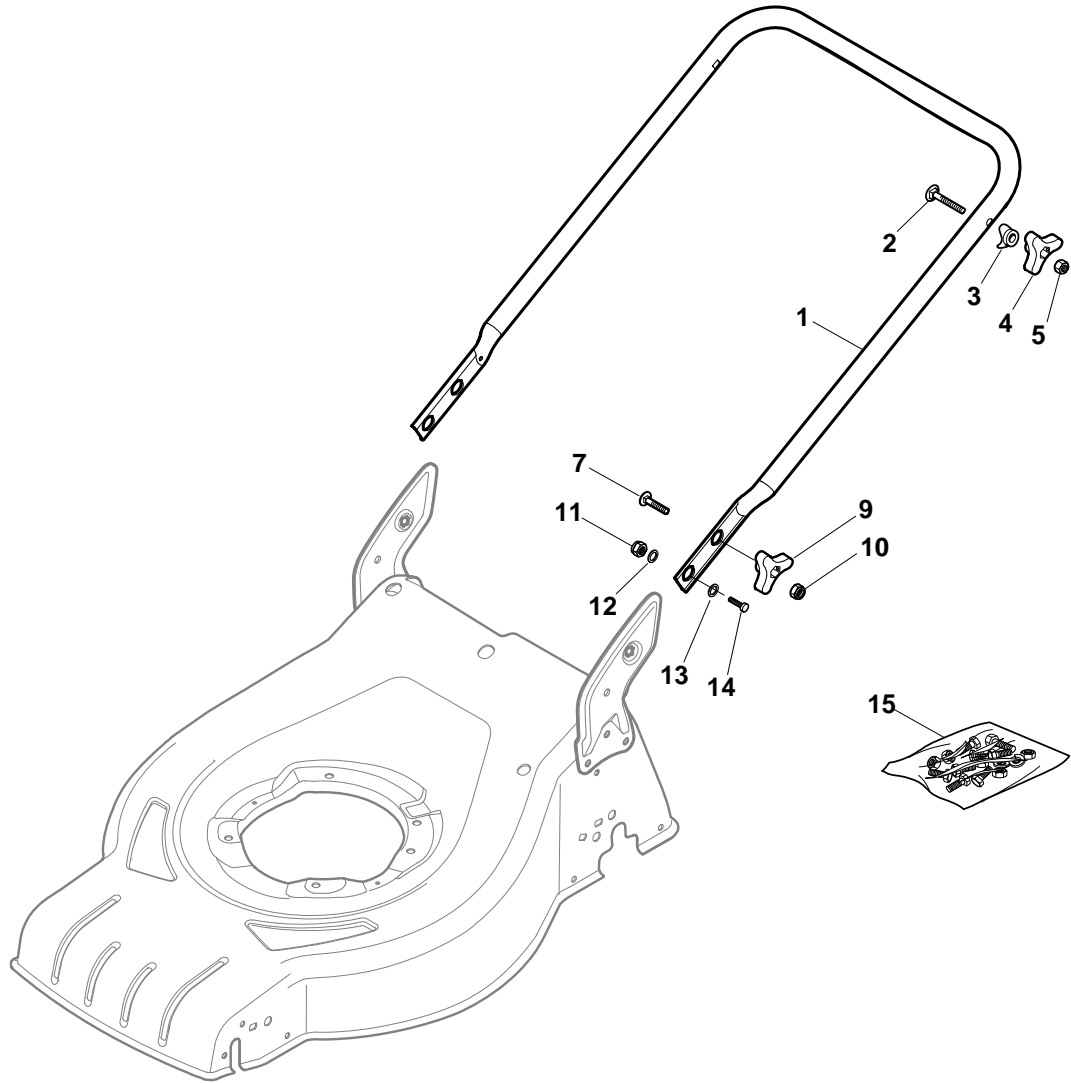

N.	CODE	Q.TY	DESCRIZIONE	DESCRIPTION	DESCRIPTION	BESCHREIBUNG	REMARK
1	381007445/0	2	Ruota Ø 180	Wheel Ø 180	Roue Ø 180	Rad Ø 180	
2	322042064/0	4	Bussola	Bush	Douille	Buchse	
5	381007466/0	2	Ruota Ø 240	Wheel Ø 240	Roue Ø 240	Rad Ø 240	
6	322042064/0	4	Bussola	Bush	Douille	Buchse	
7	112728706/0	6	Vite	Screw	Vis	Schraube	
8	322120117/0	2	Corona Trascinamento	Ring Gear	Couronne	Kranz	

N.	CODE	Q.TY	DESCRIZIONE	DESCRIPTION	DESCRIPTION	BESCHREIBUNG	REMARK
1	381007455/0	2	Ruota Ø 180	Wheel Ø 180	Roue Ø 180	Rad Ø 180	
2	19216035/0	4	Cuscinetto	Bearing	Coussinet	Lager	
5	381007467/0	2	Ruota Ø 240	Wheel Ø 240	Roue Ø 240	Rad Ø 240	
6	19216035/0	4	Cuscinetto	Bearing	Coussinet	Lager	
7	112728706/0	6	Vite	Screw	Vis	Schraube	
8	322120117/0	2	Corona Trascinamento	Ring Gear	Couronne	Kranz	

N.	CODE	Q.TY	DESCRIZIONE	DESCRIPTION	DESCRIPTION	BESCHREIBUNG	REMARK
1	381006737/0	1	Manico, Parte Inf	Handle, Lower Part	Mancheron, Partie Inferieure	Holm, Unterteil	
2	12819120/0	2	Vite	Screw	Vis	Schraube	
3	22680006/1	2	Rosetta	Washer	Rondelle	Scheibe	
4	22399900/0	2	Manopolina	Knob	Poignée	Griff	
5	12293200/0	2	Dado	Nut	Ecrou	Mutter	
7	12818900/0	2	Vite	Screw	Vis	Schraube	
9	22399900/0	2	Manopolina	Knob	Poignée	Griff	
10	12293200/0	2	Dado	Nut	Ecrou	Mutter	
11	12155000/0	2	Dado	Nut	Ecrou	Mutter	
12	12521350/0	2	Rosetta	Washer	Rondelle	Scheibe	
13	12369500/0	2	Rosetta Elastica	Elastic Washer	Rondelle Elastique	Elastische Scheibe	
14	12760605/0	2	Vite	Screw	Vis	Schraube	
15	381008691/0	1	Dotazione Viteria	Outfit, Screws	Dotation Visserie	Satz, Schrauben	