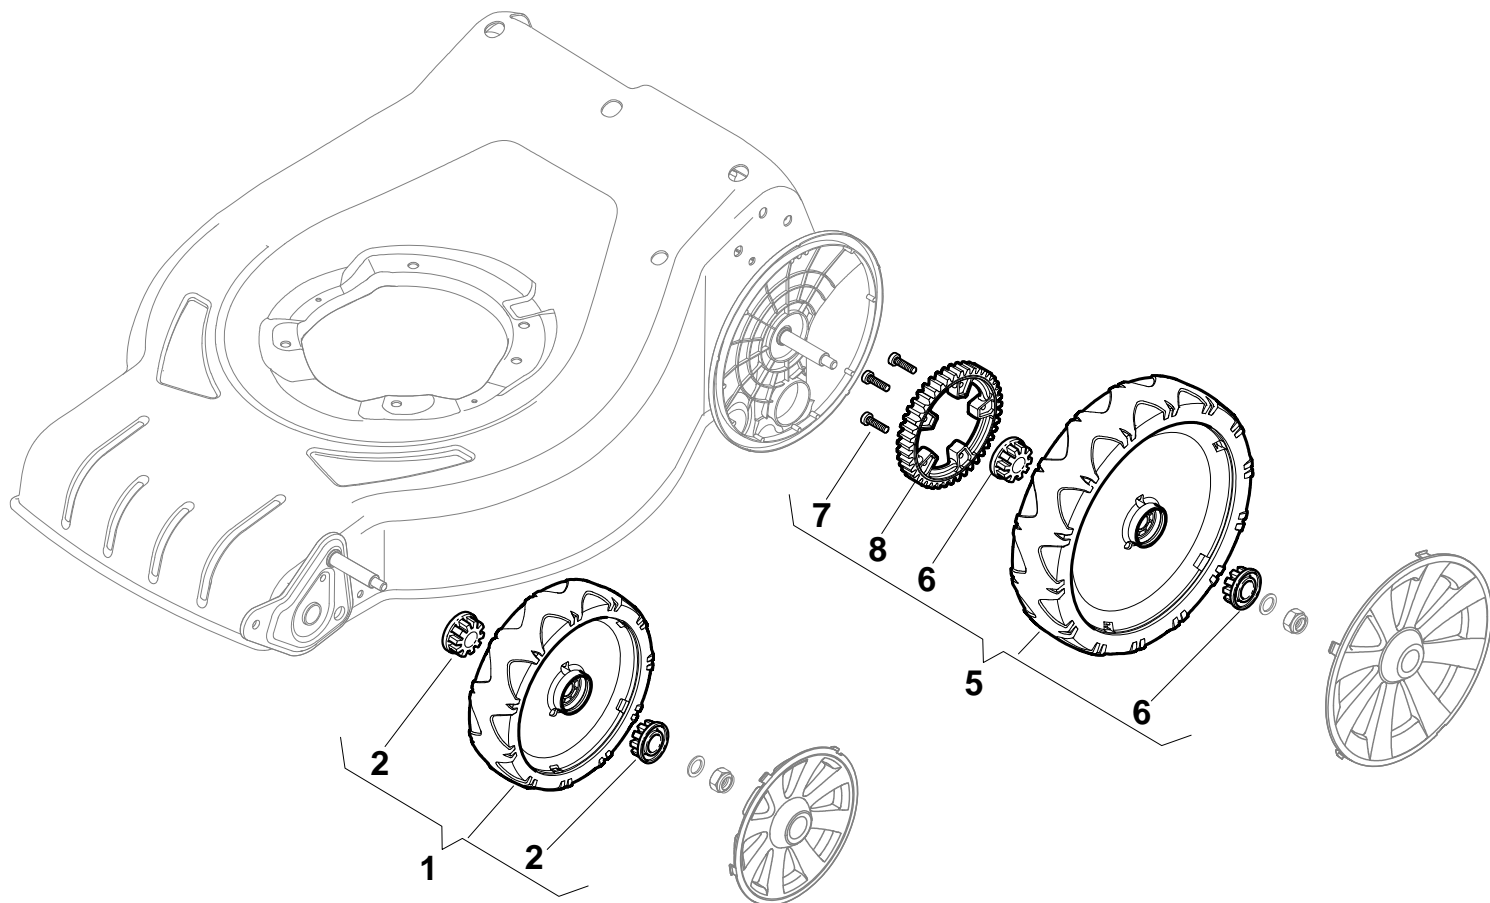

N.	CODE	Q.TY	DESCRIZIONE	DESCRIPTION	DESCRIPTION	BESCHREIBUNG	REMARK
1	381007448/0	2	Ruota Ø 180	Wheel Ø 180	Roue Ø 180	Rad Ø 180	
2	19216035/0	4	Cuscinetto	Bearing	Coussinet	Lager	
5	381007463/0	2	Ruota Ø 240	Wheel Ø 240	Roue Ø 240	Rad Ø 240	
6	19216035/0	4	Cuscinetto	Bearing	Coussinet	Lager	
7	112728706/0	6	Vite	Screw	Vis	Schraube	
8	322120117/0	2	Corona Trascinamento	Ring Gear	Couronne	Kranz	

N.	CODE	Q.TY	DESCRIZIONE	DESCRIPTION	DESCRIPTION	BESCHREIBUNG	REMARK
1	381007442/0	2	Ruota Ø 180	Wheel Ø 180	Roue Ø 180	Rad Ø 180	
2	322042064/0	4	Bussola	Bush	Douille	Buchse	
5	381007462/0	2	Ruota Ø 240	Wheel Ø 240	Roue Ø 240	Rad Ø 240	
6	322042064/0	4	Bussola	Bush	Douille	Buchse	
7	112728706/0	6	Vite	Screw	Vis	Schraube	
8	322120117/0	2	Corona Trascinamento	Ring Gear	Couronne	Kranz	

N.	CODE	Q.TY	DESCRIZIONE	DESCRIPTION	DESCRIPTION	BESCHREIBUNG	REMARK
1	381007445/0	2	Ruota Ø 180	Wheel Ø 180	Roue Ø 180	Rad Ø 180	
2	322042064/0	4	Bussola	Bush	Douille	Buchse	
5	381007466/0	2	Ruota Ø 240	Wheel Ø 240	Roue Ø 240	Rad Ø 240	
6	322042064/0	4	Bussola	Bush	Douille	Buchse	
7	112728706/0	6	Vite	Screw	Vis	Schraube	
8	322120117/0	2	Corona Trascinamento	Ring Gear	Couronne	Kranz	