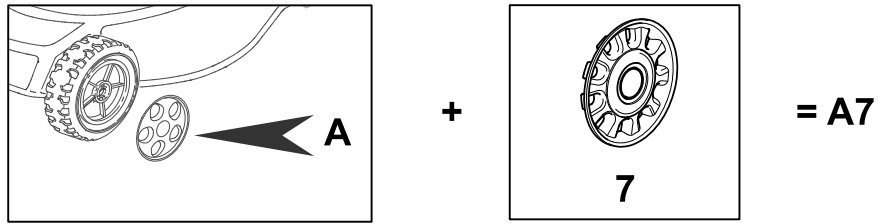

N. CODE	Q.TY	DESCRIZIONE	DESCRIPTION	DESCRIPTION	BESCHREIBUNG	REMARK
B10 322110645/0	2	Coprizzo Grigio	Hub Cap Grey	Couvre-Moyeu	Radkappe