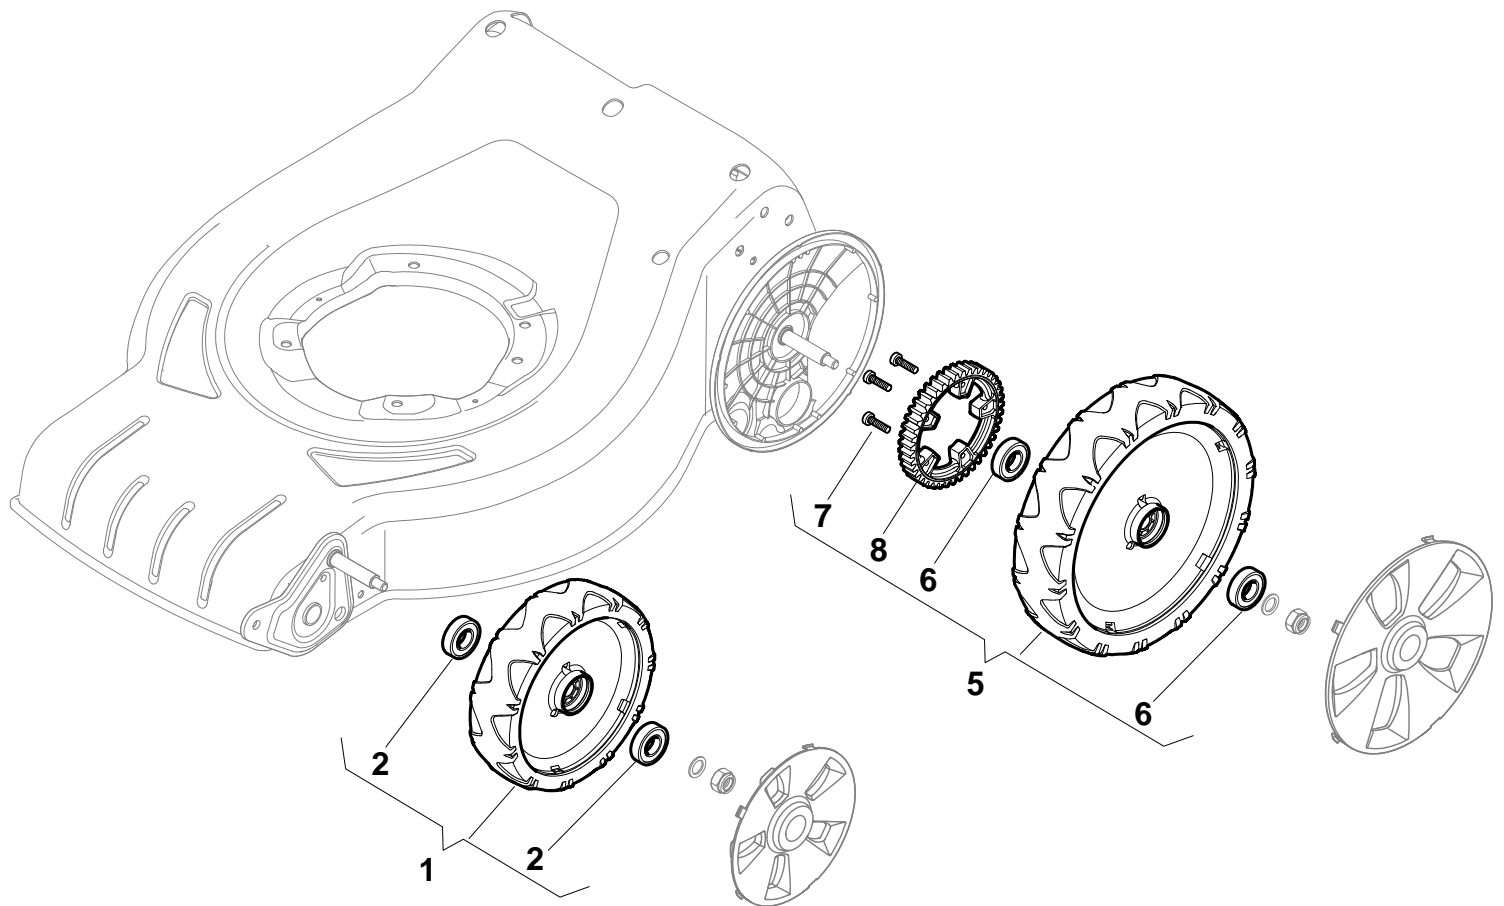

N.	CODE	Q.TY	DESCRIZIONE	DESCRIPTION	DESCRIPTION	BESCHREIBUNG	REMARK
1	381007448/0	2	Ruota Ø 180	Wheel Ø 180	Roue Ø 180	Rad Ø 180	
2	19216035/0	4	Cuscinetto	Bearing	Coussinet	Lager	
5	381007463/0	2	Ruota Ø 240	Wheel Ø 240	Roue Ø 240	Rad Ø 240	
6	19216035/0	4	Cuscinetto	Bearing	Coussinet	Lager	
7	112728706/0	6	Vite	Screw	Vis	Schraube	
8	322120117/0	2	Corona Trascinamento	Ring Gear	Couronne	Kranz	

N.	CODE	Q.TY	DESCRIZIONE	DESCRIPTION	DESCRIPTION	BESCHREIBUNG	REMARK
1	381007442/0	2	Ruota Ø 180	Wheel Ø 180	Roue Ø 180	Rad Ø 180	
2	322042064/0	4	Bussola	Bush	Douille	Buchse	
5	381007462/0	2	Ruota Ø 240	Wheel Ø 240	Roue Ø 240	Rad Ø 240	
6	322042064/0	4	Bussola	Bush	Douille	Buchse	
7	112728706/0	6	Vite	Screw	Vis	Schraube	
8	322120117/0	2	Corona Trascinamento	Ring Gear	Couronne	Kranz	

N.	CODE	Q.TY	DESCRIZIONE	DESCRIPTION	DESCRIPTION	BESCHREIBUNG	REMARK
1	381007445/0	2	Ruota Ø 180	Wheel Ø 180	Roue Ø 180	Rad Ø 180	
2	322042064/0	4	Bussola	Bush	Douille	Buchse	
5	381007466/0	2	Ruota Ø 240	Wheel Ø 240	Roue Ø 240	Rad Ø 240	
6	322042064/0	4	Bussola	Bush	Douille	Buchse	
7	112728706/0	6	Vite	Screw	Vis	Schraube	
8	322120117/0	2	Corona Trascinamento	Ring Gear	Couronne	Kranz	