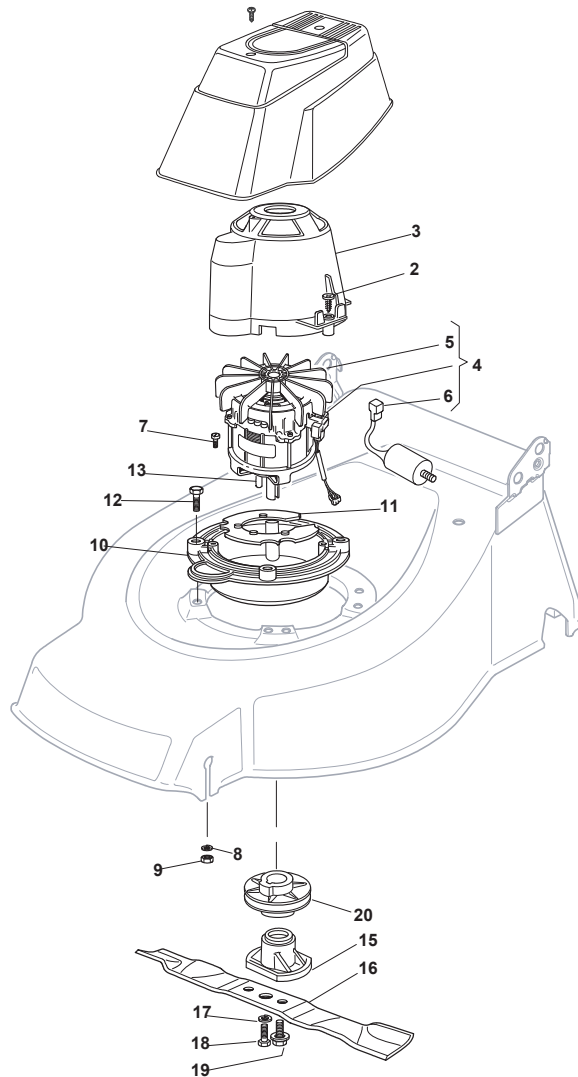

N.	CODE	Q.TY	DESCRIZIONE	DESCRIPTION	DESCRIPTION	BESCHREIBUNG	REMARK
2	22785210/0	1	Supporto Capottina	Support, Cover	Support Capot	Halter, Haube	
3	12728710/0	4	Vite	Screw	Vis	Schraube	
4	118563641/1	1	Motore Atb	Motor Atb	Moteur Atb	Motor Atb	230V (1800W)
5	18740054/0	1	Ventola Per Motore Atb	Fan Motor Atb	Ventilateur Moteur Atb	Lüfter Motor Atb	
6	18222039/0	1	Condensatore 25 µf	Condenser 25 µf	Condenseur 25 µf	Kondensator 25 µf	(Atb)
7	12735410/0	4	Vite	Screw	Vis	Schraube	
8	12583500/0	4	Grower	Grower	Grower	Federring	
9	12293200/0	4	Dado	Nut	Ecrou	Mutter	
10	322207211/4	1	Flangia	Flange	Bride	Flansch	
11	322720360/2	1	Schermo	Ventilation Screen	Ecran Ventilation	Lüftungschirm	
12	12793700/0	4	Vite	Screw	Vis	Schraube	
13	12139440/0	1	Linguetta	Feather	Clavette	Keil	
15	322463186/3	1	Mozzo	Hub	Moyeu	Halter	
16	81004346/3	1	Coltello Standard	Blade Standard	Lame Standard	Messer Standard	
16	81004397/0	1	Coltello Alettato	Blade Winged	Lame Ailetée	Messer Flügel	
17	12583500/0	2	Grower	Grower	Grower	Federring	
18	12793101/0	2	Vite	Screw	Vis	Schraube	
19	381004352/1	1	Vite	Screw	Vis	Schraube	
20	22601911/1	1	Puleggia	Pulley	Pouile	Riemenscheibe