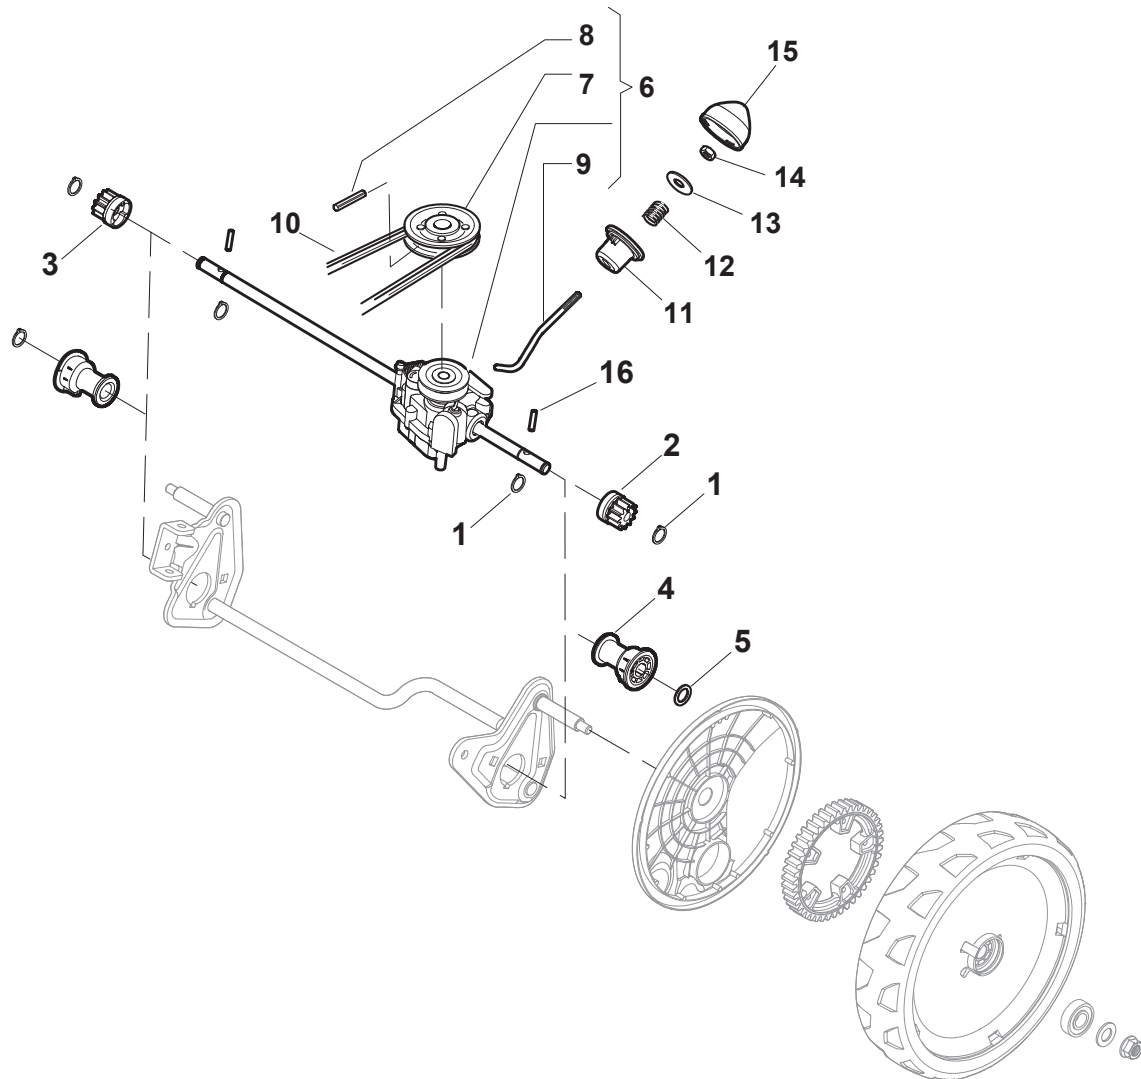

N.	CODE	Q.TY	DESCRIZIONE	DESCRIPTION	DESCRIPTION	BESCHREIBUNG	REMARK
1	12608600/0	4	Seeger	Seeger	Seeger	Seeger	
2	22570120/1	1	Pignone Sx	Pinion L	Pignon G	Ritzel Linkes	
3	22570110/1	1	Pignone Dx	Pinion R	Pignon D	Ritzel Rechtes	
4	322042066/0	2	Bussola	Bush	Douille	Buchse	
5	112521371/0	2	Rosetta	Washer	Rondelle	Scheibe	
6	81003092/0	1	Gruppo Trazione	Gear Box	Groupe Traction	Antrieb	
7	22601904/0	1	Puleggia	Pulley	Poulie	Riemenscheibe	
8	12645700/0	1	Spina	Pin	Goupille	Stift	
9	22033283/0	1	Asta Regolazione	Adjustment Rod	Tige Reglage	Verstellungstange	
10	35063800/0	1	Cinghia Z 27	Belt Z 27	Courroie Z 27	Riemen Z 27	
11	22041957/1	1	Bussola	Bush	Douille	Buchse	
12	22450063/0	1	Molla	Spring	Ressort	Feder	
13	22680009/0	1	Rosetta	Washer	Rondelle	Scheibe	
14	12154510/0	1	Dado	Nut	Ecrou	Mutter	
15	22110230/0	1	Tappo	Cap	Bouchon	Gummistopfen	
16	22753000/0	2	Spina	Pin	Goupille	Stift