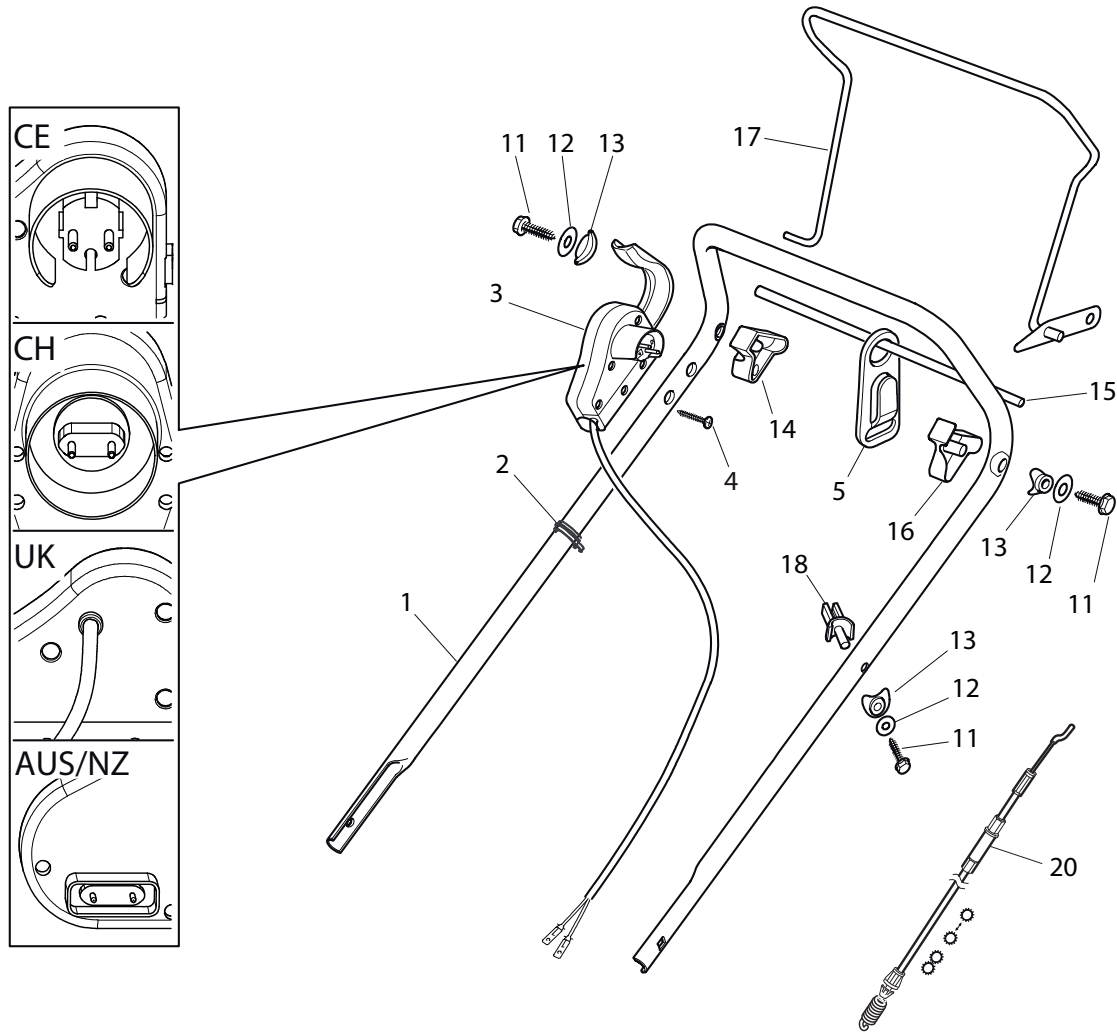

N.	CODE	Q.TY	DESCRIZIONE	DESCRIPTION	DESCRIPTION	BESCHREIBUNG	REMARK
1	81006603/0	1	Manico, Parte Sup	Handle, Upper Part	Mancheron, Partie Superieure	Holm, Oberteil	
2	22192000/1	2	Fascetta	Anchor Clamp	Collier Ancrage	Bowdenzughalter	
3	18710628/0	1	Salvatore	Dead Hand Switch	Int. Main Morte	Tot Manschalter	AUS/NZ
3	81600500/1	1	Salvatore	Dead Hand Switch	Int. Main Morte	Tot Manschalter	CE
3	81600501/1	1	Salvatore	Dead Hand Switch	Int. Main Morte	Tot Manschalter	CH
3	81600502/1	1	Salvatore	Dead Hand Switch	Int. Main Morte	Tot Manschalter	UK
4	12728701/0	2	Vite	Screw	Vis	Schraube	
5	22195101/4	1	Fermacavo	Fairlead	Fixation Cable	Kabelbefestigung	
11	12735103/0	3	Vite	Screw	Vis	Schraube	
12	12523040/0	3	Rosetta	Washer	Rondelle	Scheibe	
13	22680006/1	3	Rosetta	Washer	Rondelle	Scheibe	
14	322806518/2	1	Supporto Dx	Support, R	Support D	Halter, Rechter	
15	22020320/0	1	Aggancio	Fairlead Bearing	Support Serrecable	Kabelhalter	
16	322806519/2	1	Supporto Sx	Support, L	Support G	Halter, Linker	
17	81001245/1	1	Leva Trazione	Driving Lever	Levier Traction	Antriebshebel	
18	22806520/0	1	Supporto Registro	Support, Adjuster	Support Ecrou Reg.	Halter, Regler	
20	381030012/0	1	Cavo Comando Trazione Sup	Cable, Rear Drive Upper	Câble, Commande Traction Superieu	Kabel, Antrieb Ober