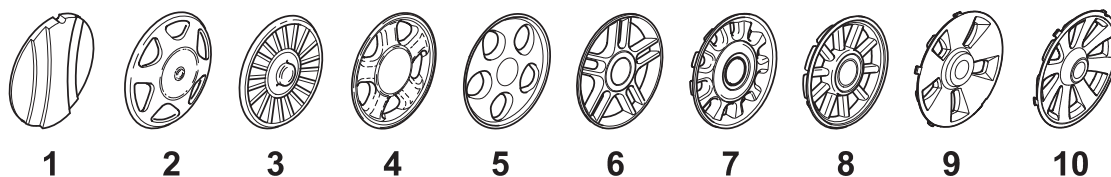

N. CODE	Q.TY	DESCRIZIONE	DESCRIPTION	DESCRIPTION	BESCHREIBUNG	REMARK
B10 322110645/0	2	Coprizzo Grigio	Hub Cap Grey	Couvre-Moyeu	Radkappe