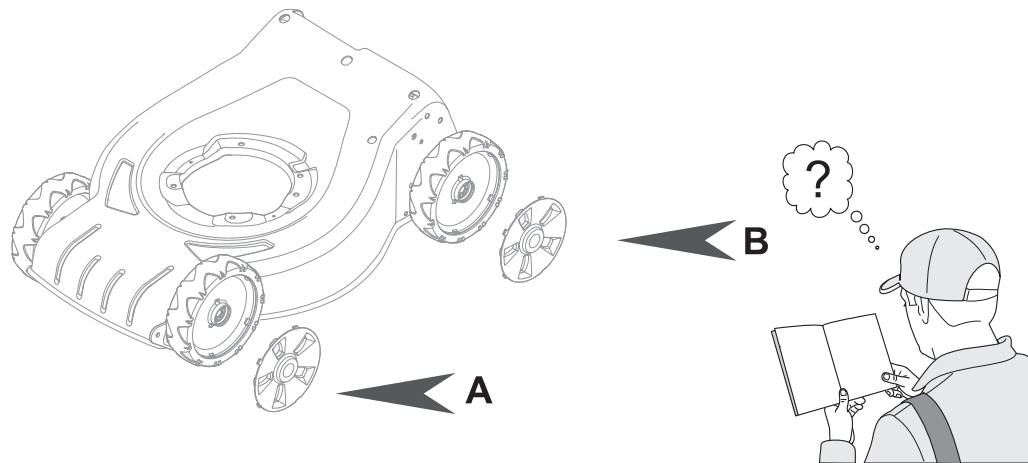

+

= A7