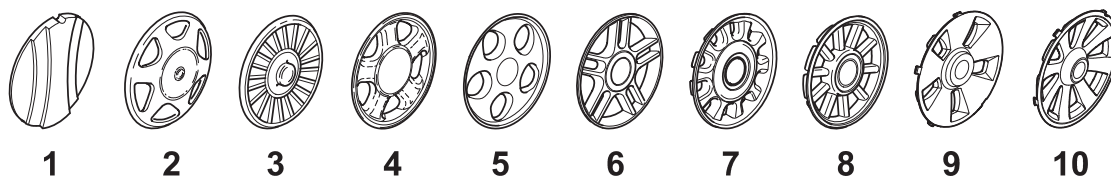

N.	CODE	Q.TY	DESCRIZIONE	DESCRIPTION	DESCRIPTION	BESCHREIBUNG	REMARK
B1	22110251/0	2	Coprismozzo Bianco	Hub Cap White	Couvre-Moyeu	Radkappe Weiße	
A1	22110252/1	2	Coprismozzo Bianco	Hub Cap White	Couvre-Moyeu	Radkappe Weiße	
B1	22110253/0	2	Coprismozzo Giallo	Hub Cap Yellow	Couvre-Moyeu	Radkappe Gelbe	
A1	22110254/1	2	Coprismozzo Giallo	Hub Cap Yellow	Couvre-Moyeu	Radkappe Gelbe	
A1	22110255/1	2	Coprismozzo Rosso	Hub Cap Red	Couvre-Moyeu	Radkappe Rote	
B1	22110256/0	2	Coprismozzo Rosso	Hub Cap Red	Couvre-Moyeu	Radkappe Rote	
A1	22110381/0	2	Coprismozzo Grigio	Hub Cap Grey	Couvre-Moyeu Gris	Radkappe Grau	
B1	22110382/0	2	Coprismozzo Grigio	Hub Cap Grey	Couvre-Moyeu Gris	Radkappe Grau	
B2	22110313/0	2	Coprismozzo Bianco	Hub Cap White	Couvre-Moyeu	Radkappe Weiße	
B2	22110314/0	2	Coprismozzo Grigio	Hub Cap Grey	Couvre-Moyeu Gris	Radkappe Grau	
A2	22110344/0	2	Coprismozzo Bianco	Hub Cap White	Couvre-Moyeu	Radkappe Weiße	
A2	22110395/0	2	Coprismozzo Grigio	Hub Cap Grey	Couvre-Moyeu Gris	Radkappe Grau	
A3	22110347/0	2	Coprismozzo Grigio	Hub Cap Grey	Couvre-Moyeu Gris	Radkappe Grau	
B3	22110348/0	2	Coprismozzo Grigio	Hub Cap Grey	Couvre-Moyeu Gris	Radkappe Grau	
A4	22110381/0	2	Coprismozzo Grigio	Hub Cap Grey	Couvre-Moyeu Gris	Radkappe Grau	
B4	22110382/0	2	Coprismozzo Grigio	Hub Cap Grey	Couvre-Moyeu Gris	Radkappe Grau	
A5	22110416/0	2	Coprismozzo Grigio	Hub Cap Grey	Couvre-Moyeu Gris	Radkappe Grau	
B5	22110417/0	2	Coprismozzo Grigio	Hub Cap Grey	Couvre-Moyeu Gris	Radkappe Grau	
A6	22110491/0	2	Coprismozzo Grigio	Hub Cap Grey	Couvre-Moyeu Gris	Radkappe Grau	
B6	22110492/0	2	Coprismozzo Grigio	Hub Cap Grey	Couvre-Moyeu Gris	Radkappe Grau	
A7	22110493/0	2	Coprismozzo Grigio	Hub Cap Grey	Couvre-Moyeu Gris	Radkappe Grau	
B7	22110494/0	2	Coprismozzo Grigio	Hub Cap Grey	Couvre-Moyeu Gris	Radkappe Grau	
A8	22110495/0	2	Coprismozzo Grigio	Hub Cap Grey	Couvre-Moyeu Gris	Radkappe Grau	
B8	22110496/0	2	Coprismozzo Grigio	Hub Cap Grey	Couvre-Moyeu Gris	Radkappe Grau	
A9	322110636/0	2	Coprismozzo Grigio	Hub Cap Grey	Couvre-Moyeu	Radkappe	
B9	322110643/0	2	Coprismozzo Grigio	Hub Cap Grey	Couvre-Moyeu	Radkappe	
A10	322110638/0	2	Coprismozzo Grigio	Hub Cap Grey	Couvre-Moyeu	Radkappe