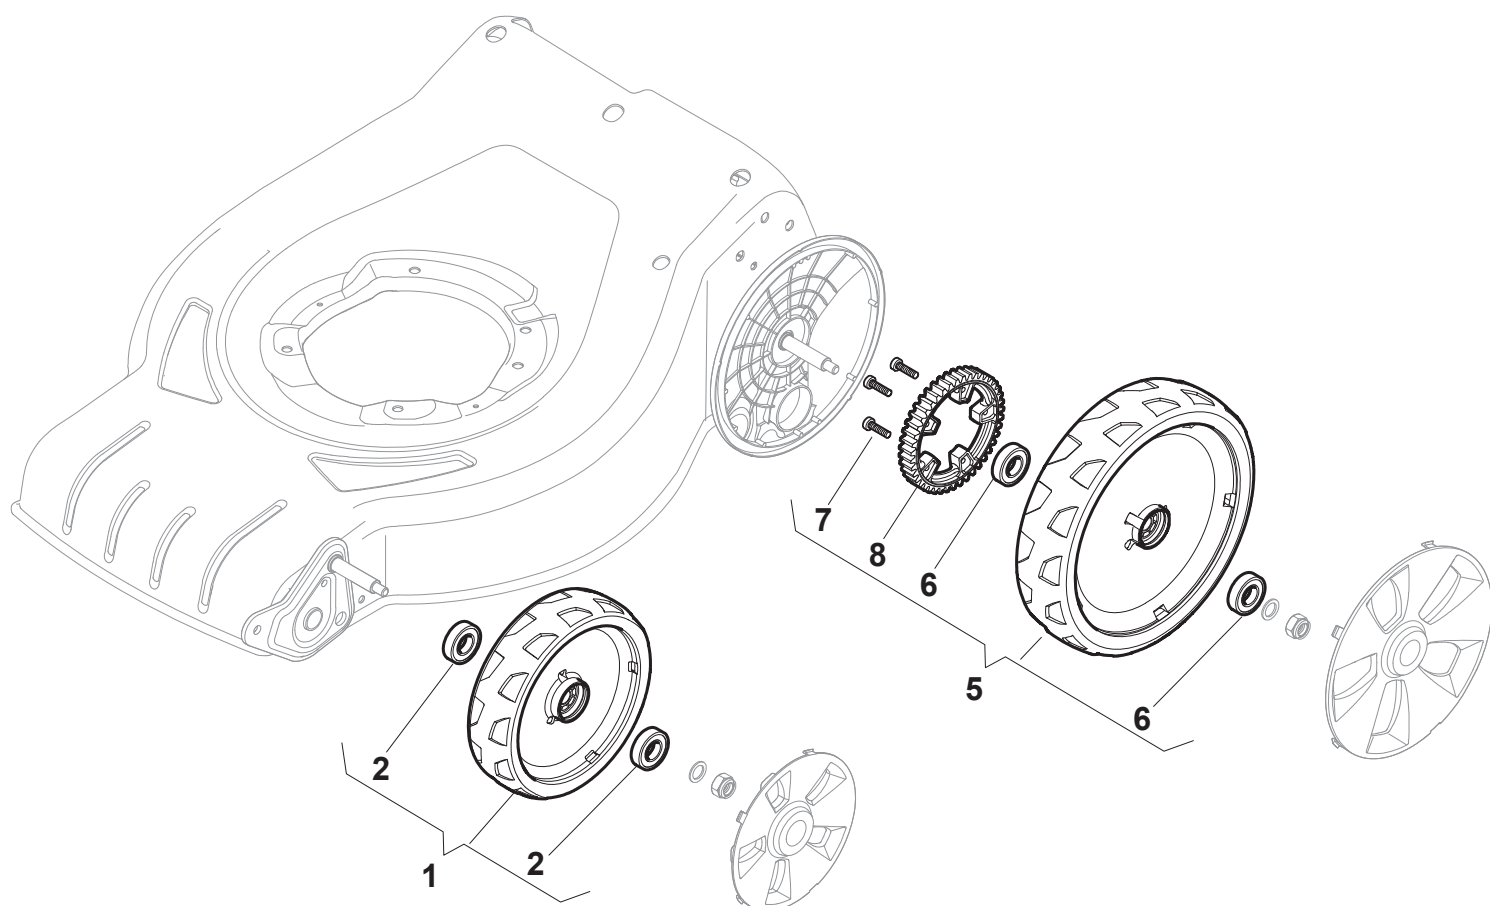

N.	CODE	Q.TY	DESCRIZIONE	DESCRIPTION	DESCRIPTION	BESCHREIBUNG	REMARK
1	381007448/0	2	Ruota Ø 180	Wheel Ø 180	Roue Ø 180	Rad Ø 180	
2	19216035/0	4	Cuscinetto	Bearing	Coussinet	Lager	
5	381007463/0	2	Ruota Ø 240	Wheel Ø 240	Roue Ø 240	Rad Ø 240	
6	19216035/0	4	Cuscinetto	Bearing	Coussinet	Lager	
7	112728706/0	6	Vite	Screw	Vis	Schraube	
8	322120117/0	2	Corona Trascinamento	Ring Gear	Couronne	Kranz