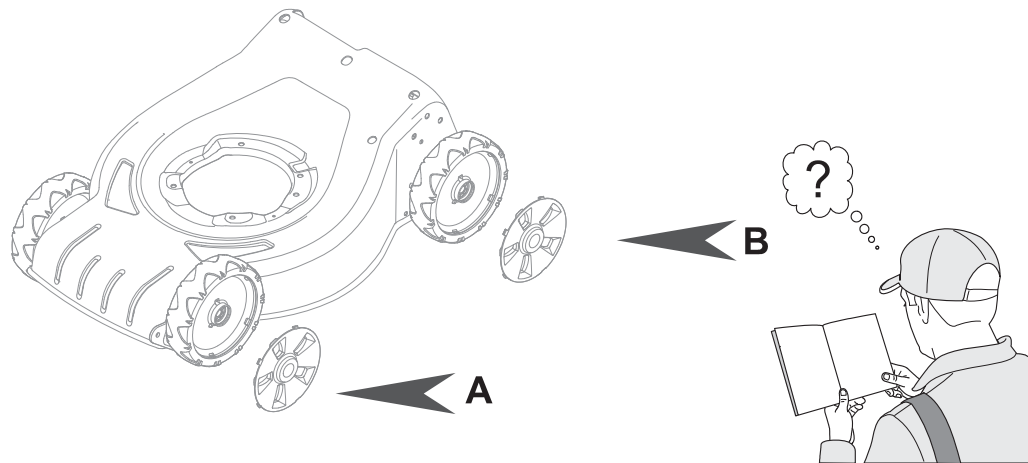

N. CODE	Q.TY	DESCRIZIONE	DESCRIPTION	DESCRIPTION	BESCHREIBUNG	REMARK
B10 322110645/0	2	Coprizzo Grigio	Hub Cap Grey	Couvre-Moyeu	Radkappe