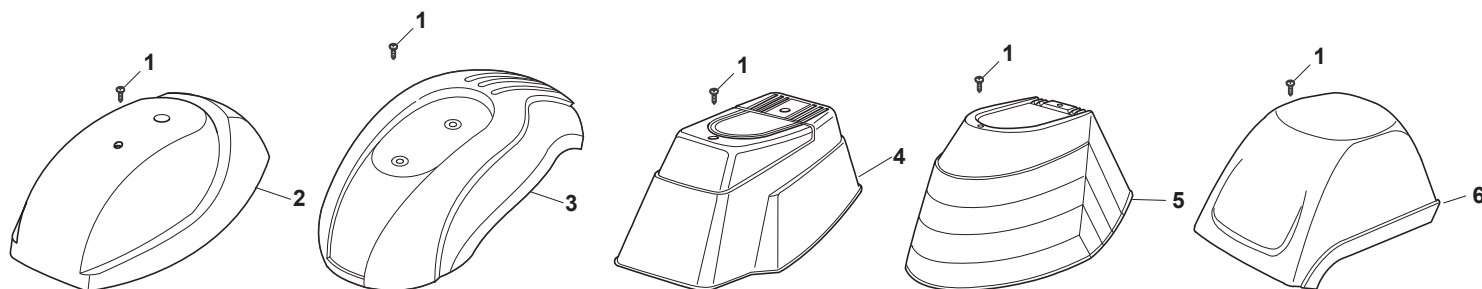

N.	CODE	Q.TY	DESCRIZIONE	DESCRIPTION	DESCRIPTION	BESCHREIBUNG	REMARK
1	12728680/0	2	Vite	Screw	Vis	Schraube	
2	22055058/0	1	Capottina	Cover	Capot	Haube	
3	22055065/0	1	Capottina	Cover	Capot	Haube	
4	22055045/1	1	Capottina	Cover	Capot	Haube	
5	22055033/1	1	Capottina	Cover	Capot	Haube	
6	22055053/1	1	Capottina	Cover	Capot	Haube