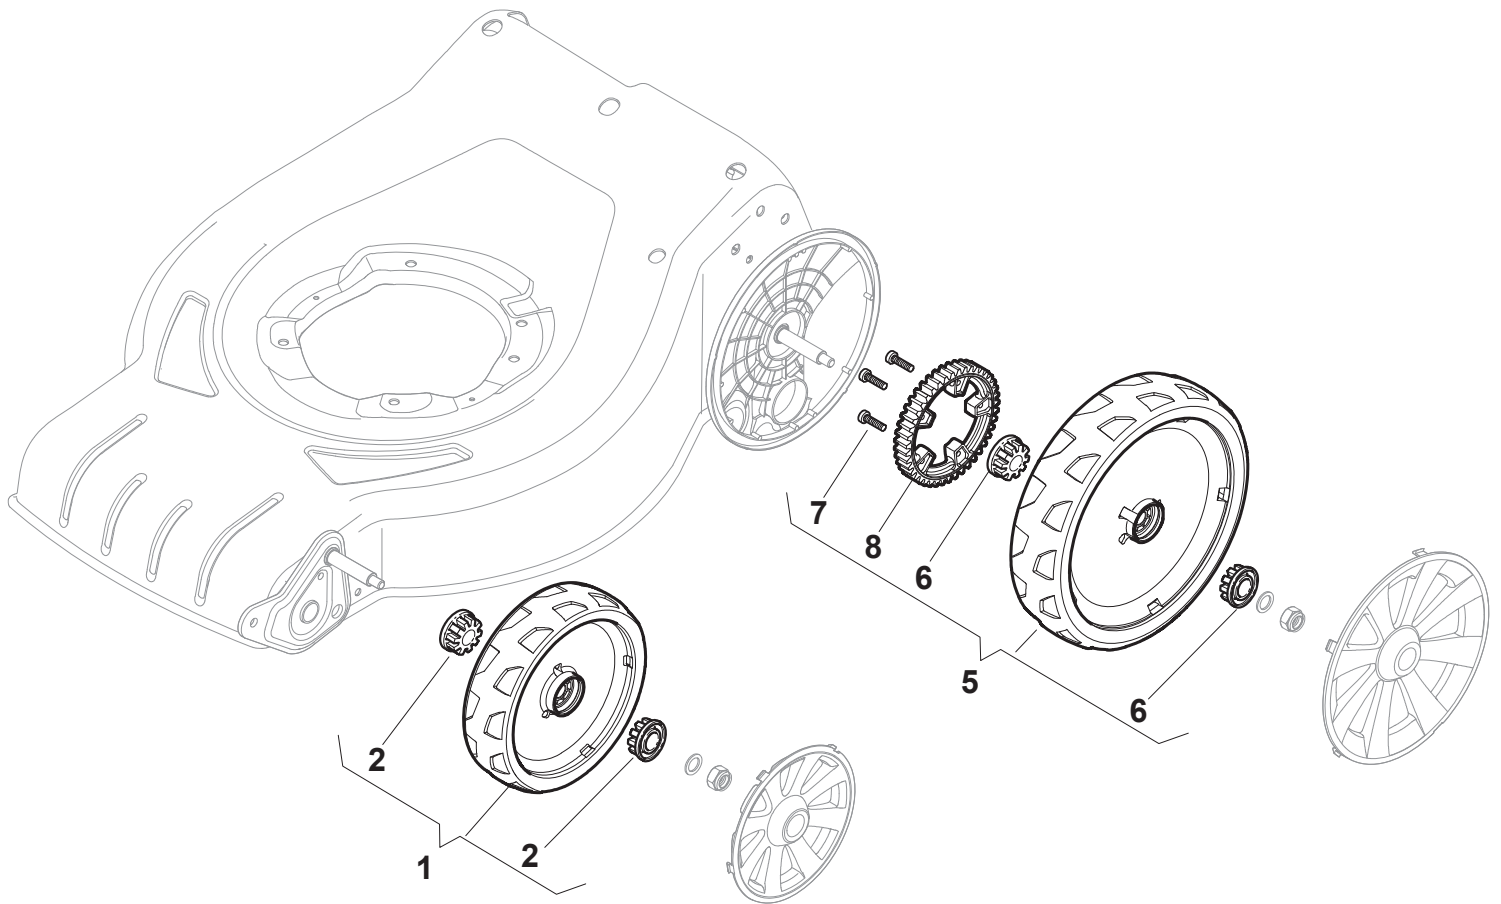

N.	CODE	Q.TY	DESCRIZIONE	DESCRIPTION	DESCRIPTION	BESCHREIBUNG	REMARK
1	381007442/0	2	Ruota Ø 180	Wheel Ø 180	Roue Ø 180	Rad Ø 180	
2	322042064/0	4	Bussola	Bush	Douille	Buchse	
5	381007462/0	2	Ruota Ø 240	Wheel Ø 240	Roue Ø 240	Rad Ø 240	
6	322042064/0	4	Bussola	Bush	Douille	Buchse	
7	112728706/0	6	Vite	Screw	Vis	Schraube	
8	322120117/0	2	Corona Trascinamento	Ring Gear	Couronne	Kranz