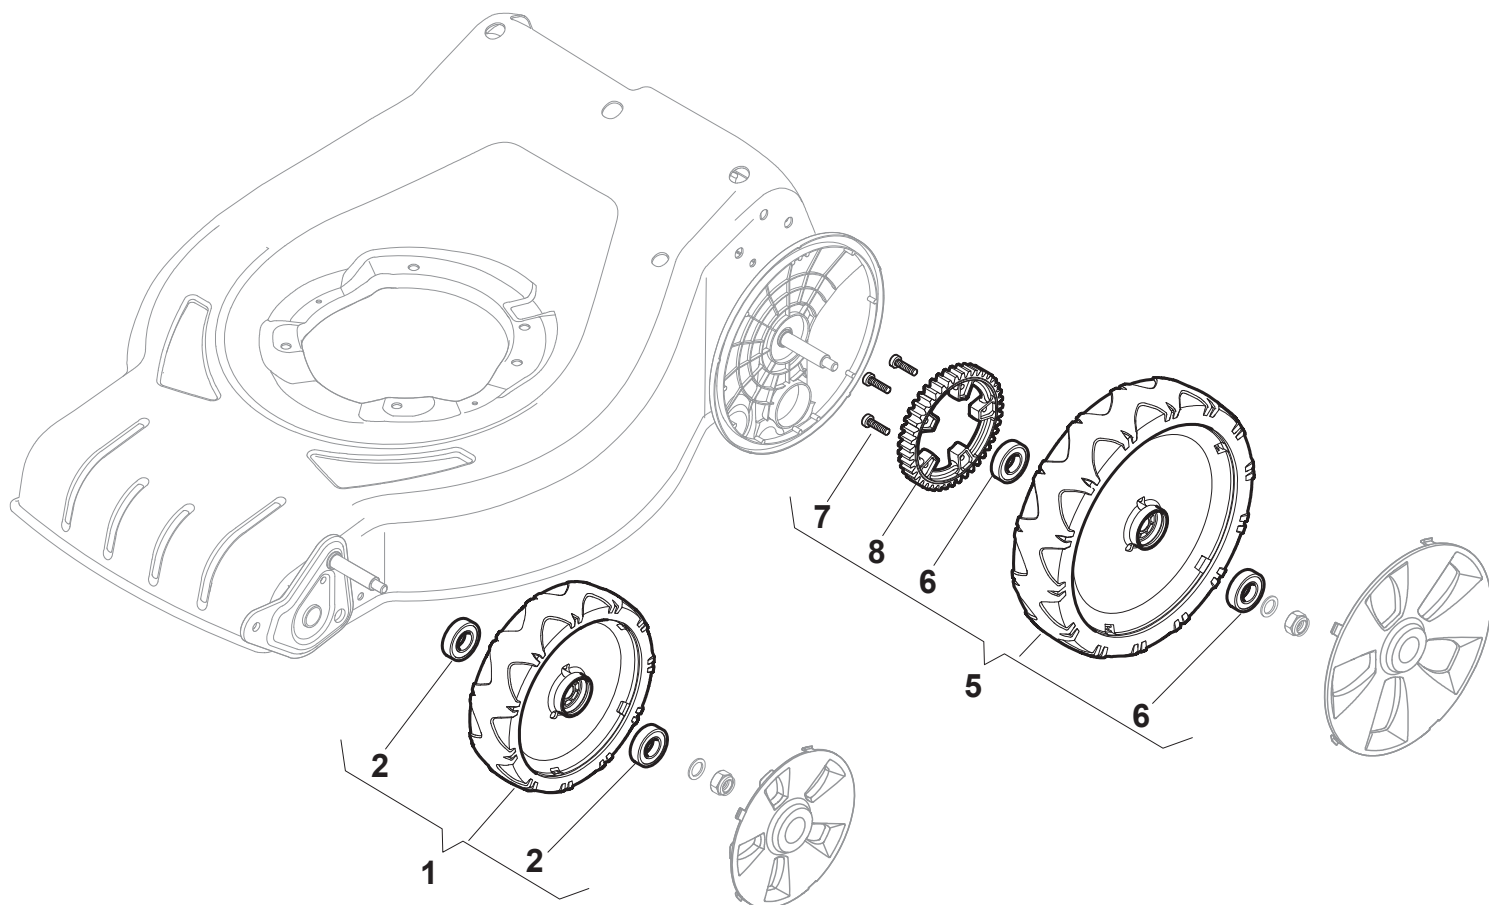

N.	CODE	Q.TY	DESCRIZIONE	DESCRIPTION	DESCRIPTION	BESCHREIBUNG	REMARK
1	381007455/0	2	Ruota Ø 180	Wheel Ø 180	Roue Ø 180	Rad Ø 180	
2	19216035/0	4	Cuscinetto	Bearing	Coussinet	Lager	
5	381007467/0	2	Ruota Ø 240	Wheel Ø 240	Roue Ø 240	Rad Ø 240	
6	19216035/0	4	Cuscinetto	Bearing	Coussinet	Lager	
7	112728706/0	6	Vite	Screw	Vis	Schraube	
8	322120117/0	2	Corona Trascinamento	Ring Gear	Couronne	Kranz