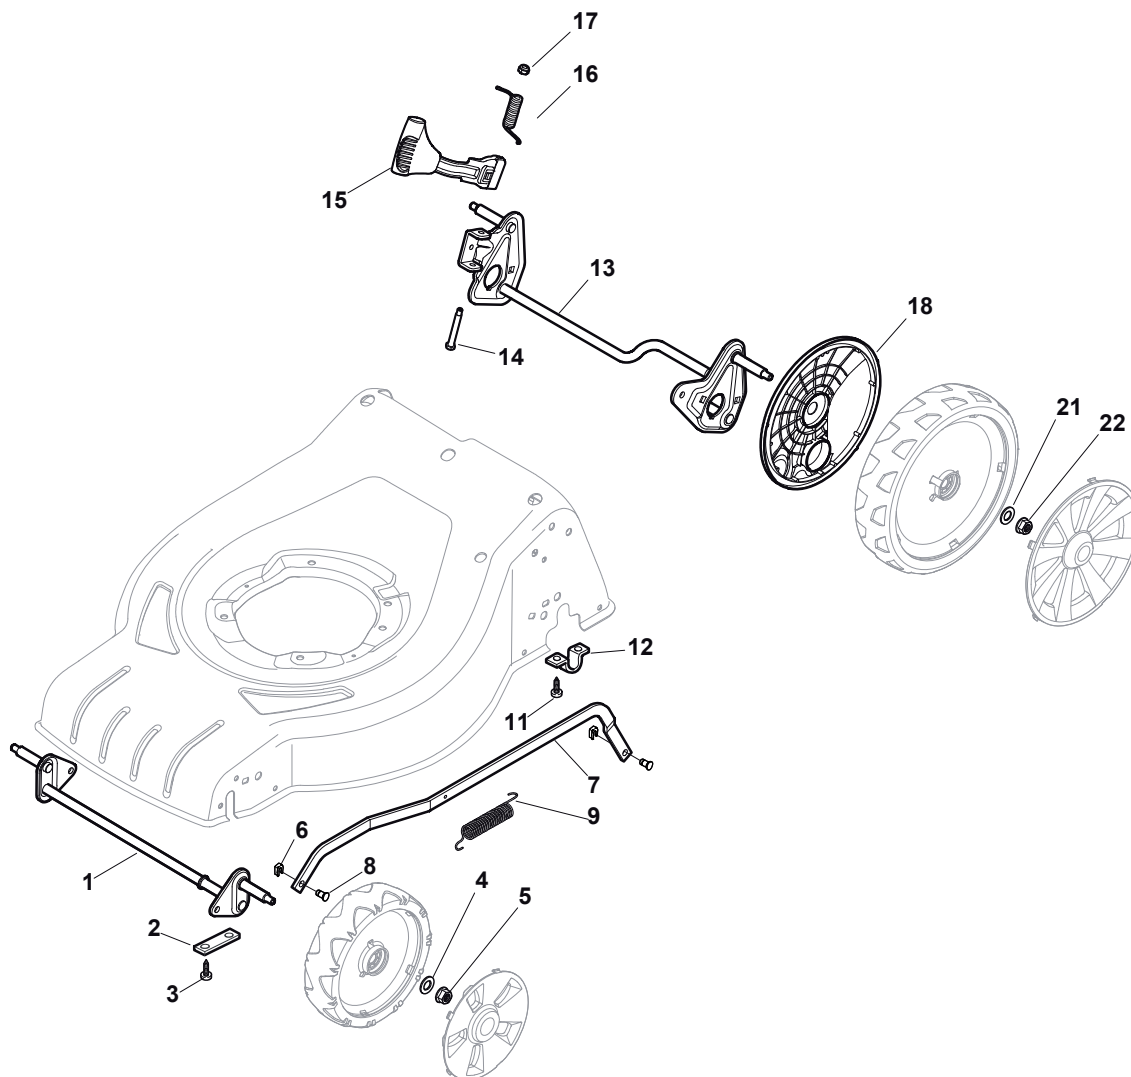

N.	CODE	Q.TY	DESCRIZIONE	DESCRIPTION	DESCRIPTION	BESCHREIBUNG	REMARK
1	381302821/0	1	Asse Ruote Anteriori	Axle, Front Wheels	Axe Roues Avant	Achse, Vorderrad	
2	22545142/0	2	Piastrina	Plate	Plaquette	Platte	
3	112728698/0	4	Vite	Screw	Vis	Schraube	
4	12521350/0	2	Rosetta	Washer	Rondelle	Scheibe	
5	12155000/0	2	Dado	Nut	Ecrou	Mutter	
6	112436051/0	2	Piastrina	Plate	Plaquette	Plättchen	
7	322869673/0	1	Asta Comando Regol. Altezza	Rod, Height Adjustment	Tige Commande Reglage Hauteur	Stange, Höheverstellung	
8	122519820/0	2	Perno	Pin	Pivot	Bolzen	
9	122446193/0	1	Molla	Spring	Ressort	Feder	
11	112728698/0	4	Vite	Screw	Vis	Schraube	
12	22545152/0	2	Piastrina	Plate	Plaquette	Platte	
13	381302817/0	1	Asse Ruote Posteriori	Axle, Rear Wheels	Axe Roues Arriere	Achse, Hinterrad	
14	122534131/0	1	Perno	Pin	Pivot	Bolzen	
15	381003357/0	1	Leva Regolazione Altezza	Lever, Height Adjustment	Levier, Reglage Hauteur	Hebel, Höheverstellung	
16	122446192/0	1	Molla	Spring	Ressort	Feder	
17	12154510/0	1	Dado	Nut	Ecrou	Mutter	
18	322600205/0	2	Prot. Ruote	Wheel Protection	Protection Roue	Schütz, Rechtes	
21	12521350/0	2	Rosetta	Washer	Rondelle	Scheibe	
22	12155000/0	2	Dado	Nut	Ecrou	Mutter	