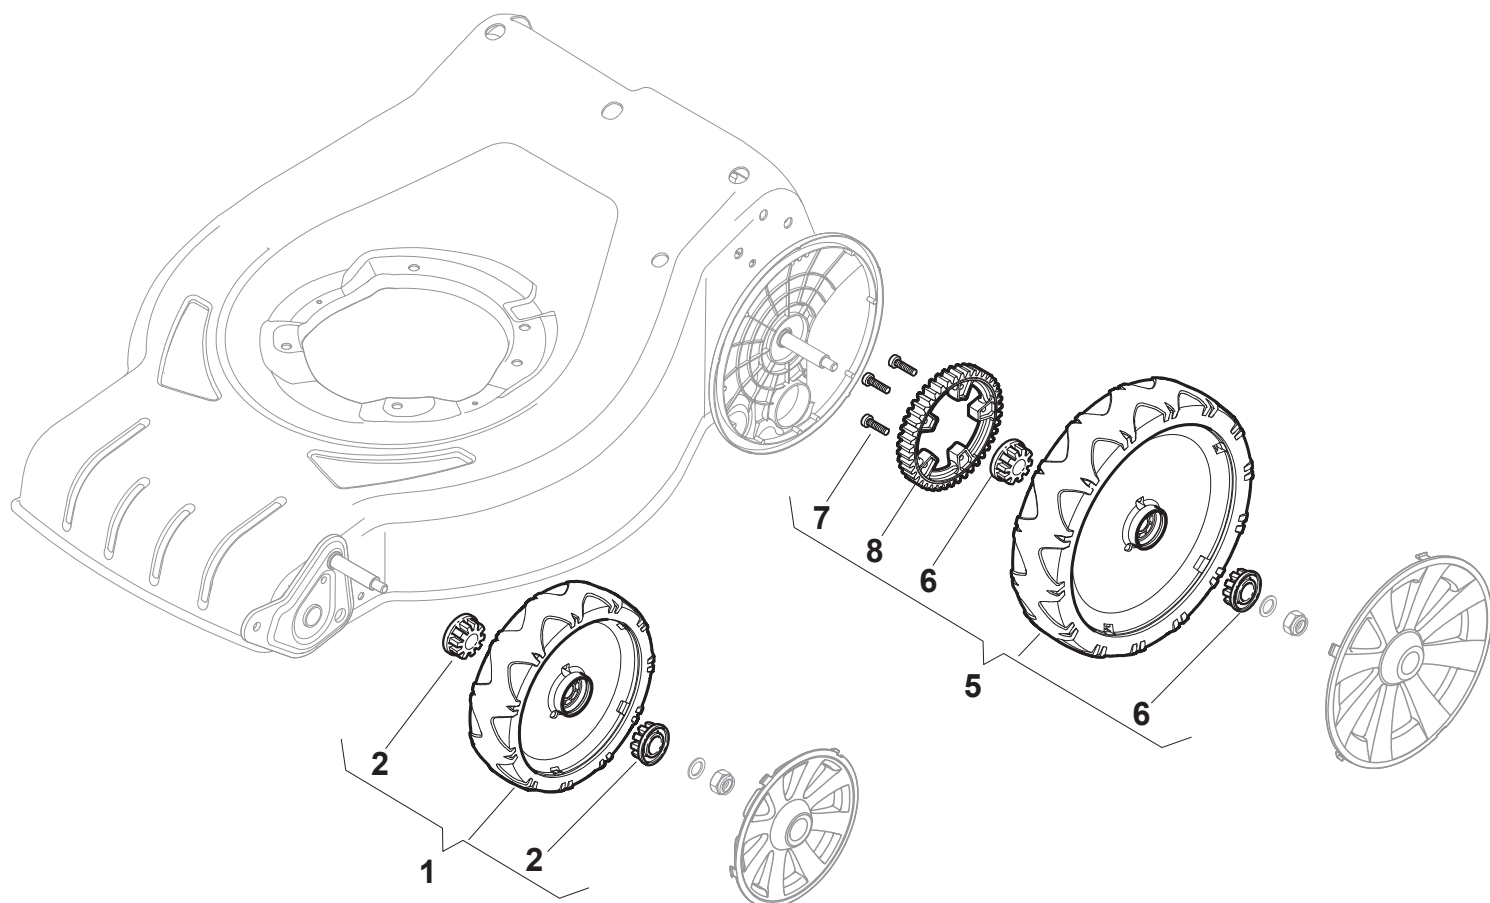

N.	CODE	Q.TY	DESCRIZIONE	DESCRIPTION	DESCRIPTION	BESCHREIBUNG	REMARK
1	381007445/0	2	Ruota Ø 180	Wheel Ø 180	Roue Ø 180	Rad Ø 180	
2	322042064/0	4	Bussola	Bush	Douille	Buchse	
5	381007466/0	2	Ruota Ø 240	Wheel Ø 240	Roue Ø 240	Rad Ø 240	
6	322042064/0	4	Bussola	Bush	Douille	Buchse	
7	112728706/0	6	Vite	Screw	Vis	Schraube	
8	322120117/0	2	Corona Trascinamento	Ring Gear	Couronne	Kranz