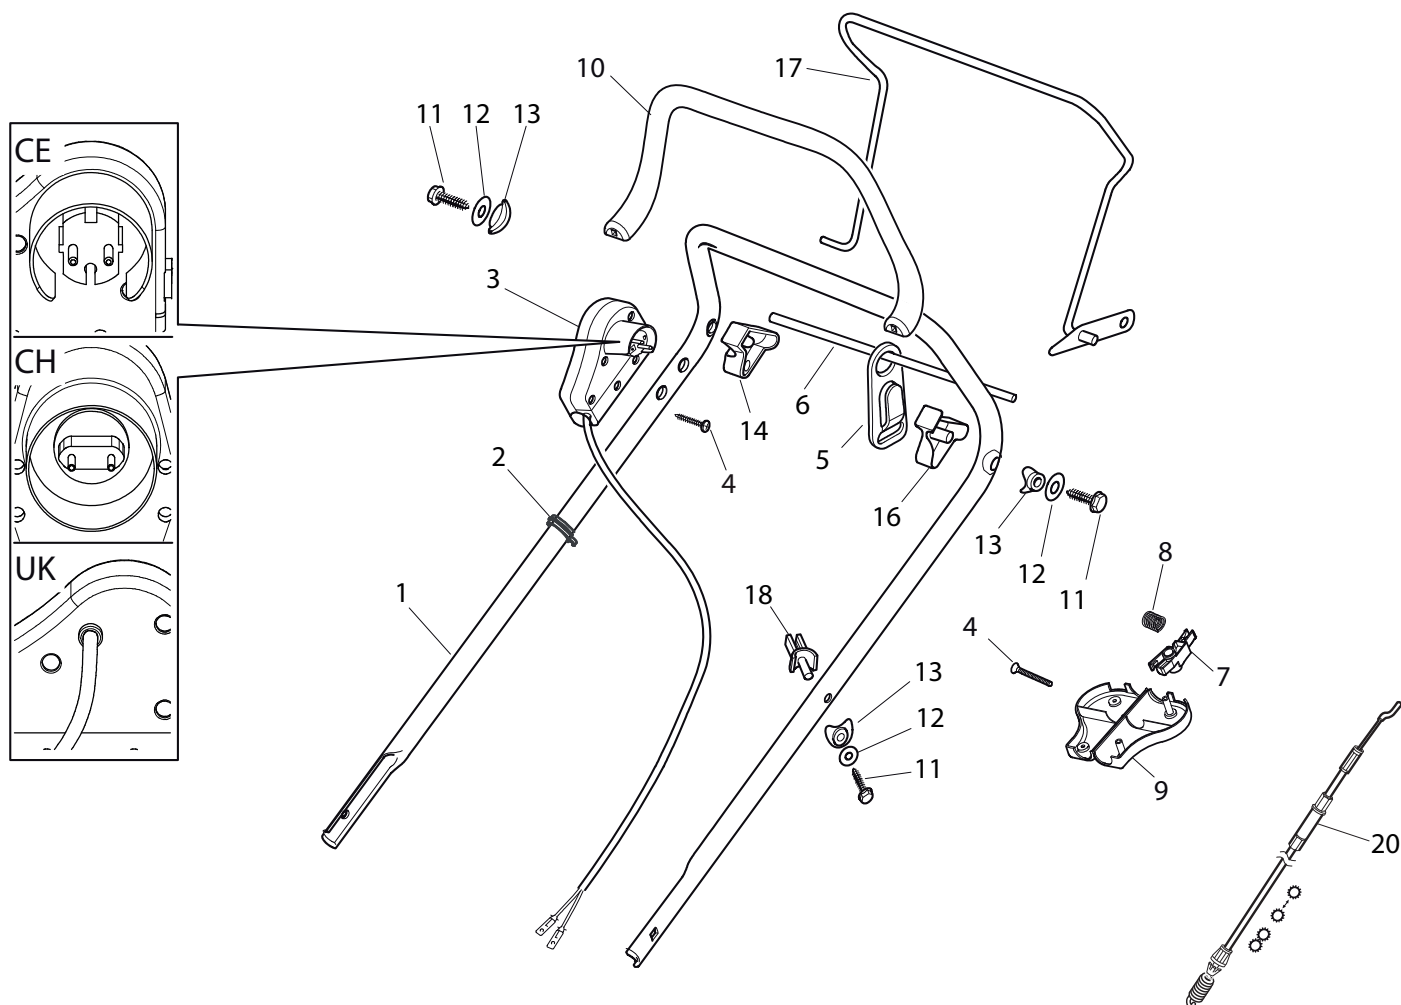

N.	CODE	Q.TY	DESCRIZIONE	DESCRIPTION	DESCRIPTION	BESCHREIBUNG	REMARK
1	81006603/0	1	Manico, Parte Sup	Handle, Upper Part	Mancheron, Partie Superieure	Holm, Oberteil	
2	22192000/1	2	Fascetta	Anchor Clamp	Collier Ancrage	Bowdenzughalter	
3	381600503/3	1	Salvamotore	Dead Hand Switch	Int. Main Morte	Tot Manschalter	CE
3	381600504/3	1	Salvamotore	Dead Hand Switch	Int. Main Morte	Tot Manschalter	CH
3	381600505/3	1	Salvamotore	Dead Hand Switch	Int. Main Morte	Tot Manschalter	UK
4	12728701/0	4	Vite	Screw	Vis	Schraube	
5	22195101/4	1	Fermacavo	Fairlead	Fixation Cable	Kabelbefestigung	
6	22010251/0	1	Asta Aggancio Fermacavo	Rod, Fairlead Bearing	Tige Support Serrecable	Stange, Kabelhalter	
7	322230350/1	1	Fulcro	Fulcrum Pin	Point D'Appui	Gelenkpunkt	
8	22450115/0	1	Molla	Spring	Ressort	Feder	
9	322785144/1	1	Supporto	Support	Support	Halter	
10	322322881/1	1	Leva Freno Motore, Nero	Lever, Engine Brake	Levier Frein Moteur	Hebel, Motorbremse	
10	322322884/1	1	Leva Freno Motore, Rosso	Lever, Engine Brake	Levier Frein Moteur	Hebel, Motorbremse	
10	322322885/1	1	Leva Freno Motore, Giallo	Lever, Engine Brake	Levier Frein Moteur	Hebel, Motorbremse	
11	12735103/0	3	Vite	Screw	Vis	Schraube	
12	12523040/0	3	Rosetta	Washer	Rondelle	Scheibe	
13	22680006/1	3	Rosetta	Washer	Rondelle	Scheibe	
14	322806518/2	1	Supporto Dx	Support, R	Support D	Halter, Rechter	
15	22020320/0	1	Aggancio	Fairlead Bearing	Support Serrecable	Kabelhalter	
16	322806519/2	1	Supporto Sx	Support, L	Support G	Halter, Linker	
17	81001245/1	1	Leva Trazione	Driving Lever	Levier Traction	Antriebhebel	
18	22806520/0	1	Supporto Registro	Support, Adjuster	Support Ecrou Reg.	Halter, Regler	
20	381030012/0	1	Cavo Comando Trazione Sup	Cable, Rear Drive Upper	Câble, Commande Traction Superieure	Kabel, Antrieb Ober