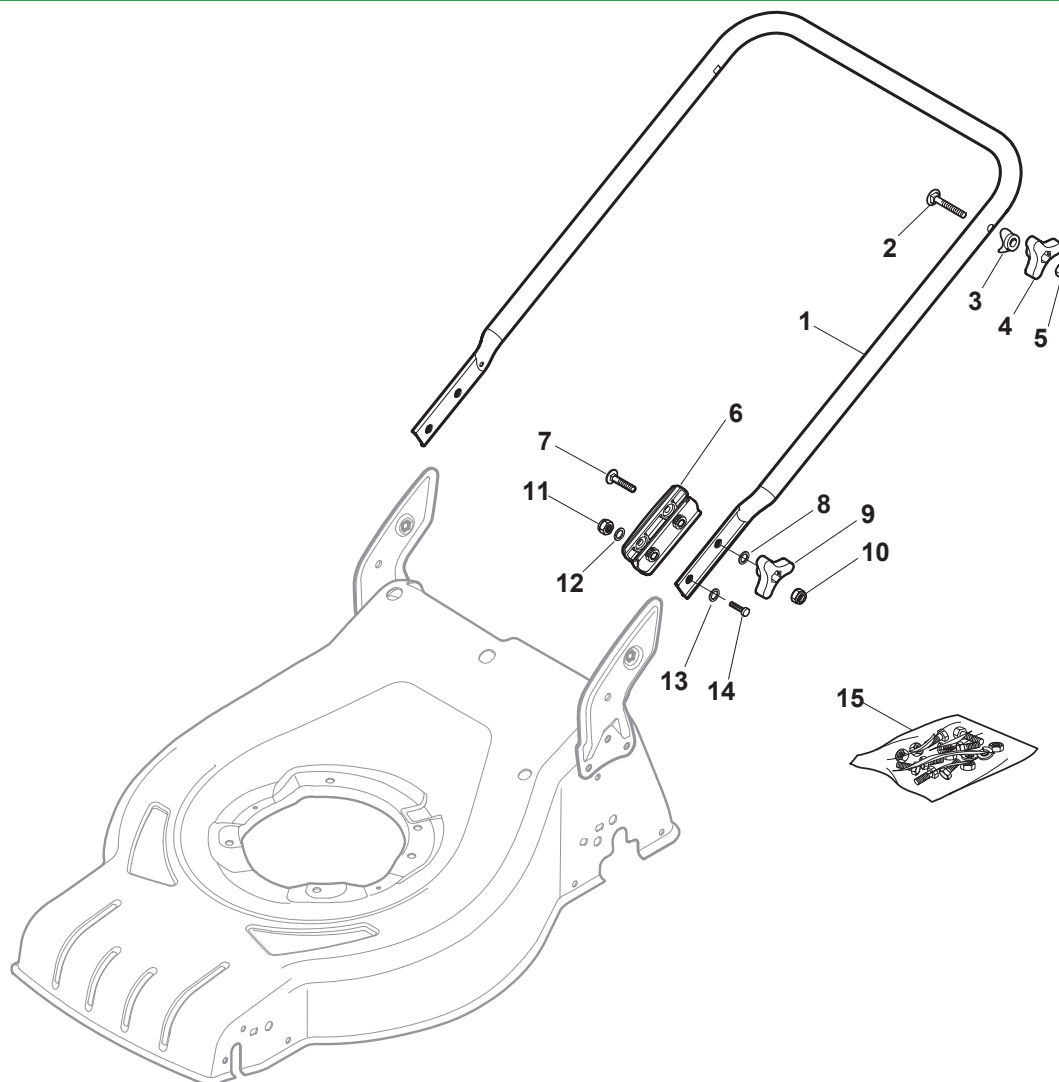

N.	CODE	Q.TY	DESCRIZIONE	DESCRIPTION	DESCRIPTION	BESCHREIBUNG	REMARK
1	381302821/0	1	Asse Ruote Anteriori	Axle, Front Wheels	Axe Roues Avant	Achse, Vorderrad	
2	22545142/0	2	Piastrina	Plate	Plaquette	Platte	
3	112728698/0	4	Vite	Screw	Vis	Schraube	
4	12521350/0	2	Rosetta	Washer	Rondelle	Scheibe	
5	12155000/0	2	Dado	Nut	Ecrou	Mutter	
6	112436051/0	2	Piastrina	Plate	Plaquette	Plättchen	
7	322869673/0	1	Asta Comando Regol. Altezza	Rod, Height Adjustment	Tige Commande Reglage Hauteur	Stange, Höheverstellung	
8	122519820/0	2	Perno	Pin	Pivot	Bolzen	
9	122446193/0	1	Molla	Spring	Ressort	Feder	
11	112728698/0	4	Vite	Screw	Vis	Schraube	
12	22545152/0	2	Piastrina	Plate	Plaquette	Platte	
13	381302817/0	1	Asse Ruote Posteriori	Axle, Rear Wheels	Axe Roues Arriere	Achse, Hinterrad	
14	122534131/0	1	Perno	Pin	Pivot	Bolzen	
15	381003357/0	1	Leva Regolazione Altezza	Lever, Height Adjustment	Levier, Reglage Hauteur	Hebel, Höheverstellung	
16	122446192/0	1	Molla	Spring	Ressort	Feder	
17	12154510/0	1	Dado	Nut	Ecrou	Mutter	
18	322600205/0	2	Prot. Ruote	Wheel Protection	Protection Roue	Schütz, Rechtes	
21	12521350/0	2	Rosetta	Washer	Rondelle	Scheibe	
22	12155000/0	2	Dado	Nut	Ecrou	Mutter	