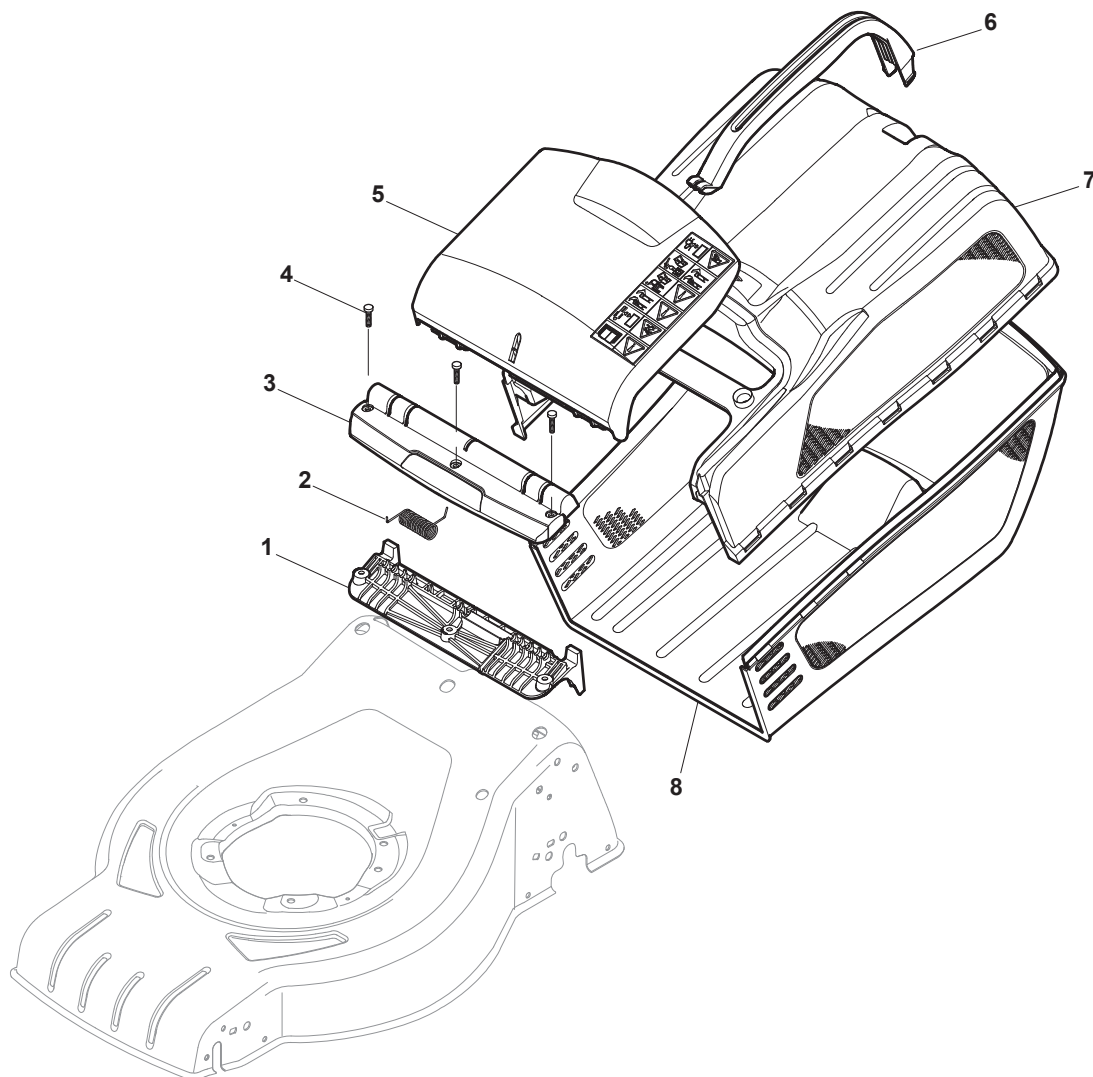

N.	CODE	Q.TY	DESCRIZIONE	DESCRIPTION	DESCRIPTION	BESCHREIBUNG	REMARK
1	322785331/0	1	Supporto	Support	Support	Halter	
2	122450464/0	1	Molla	Spring	Ressort	Feder	
3	322109557/0	1	Copertura	Cover	Couvre	Kappe	
4	112728699/0	3	Vite	Screw	Vis	Schraube	
5	322600216/0	1	Parasassi	Stone-Guard	Pare-Pierres	Prallblech	
6	322393645/0	1	Maniglia	Handle	Poignée	Griff	
7	322486263/0	1	Parte Sup.Sacco	Grassbox Upper Part	Sac, Partie Superieure	Korb Oberteil	
8	322486267/0	1	Parte Infer. Sacco	Grassbox Lower Part	Sac, Partie Inferieure	Korb Unterteil