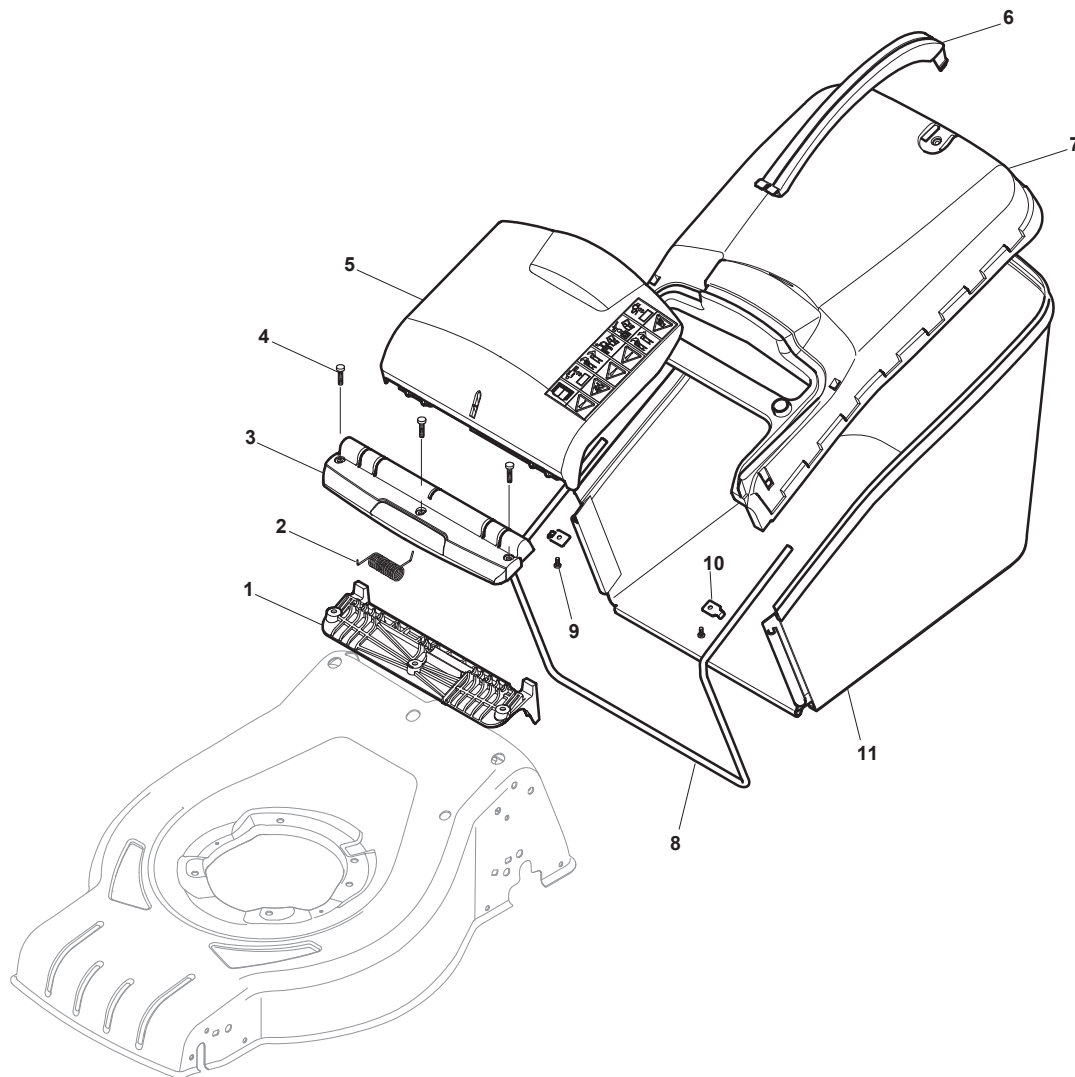

N.	CODE	Q.TY	DESCRIZIONE	DESCRIPTION	DESCRIPTION	BESCHREIBUNG	REMARK
1	322785331/0	1	Supporto	Support	Support	Halter	
2	122450464/0	1	Molla	Spring	Ressort	Feder	
3	322109557/0	1	Copertura	Cover	Couvre	Kappe	
4	112728699/0	3	Vite	Screw	Vis	Schraube	
5	322600216/0	1	Parasassi	Stone-Guard	Pare-Pierres	Prallblech	
6	322393646/0	1	Maniglia	Handle	Poignée	Griff	
6	322393649/0	1	Maniglia	Handle	Poignée	Griff	
7	322486264/0	1	Parte Sup.Sacco	Grassbox Upper Part	Sac, Partie Superieure	Korb Oberteil	
7	322486270/0	1	Parte Sup.Sacco	Grassbox Upper Part	Sac, Partie Superieure	Korb Oberteil	
8	122608561/0	1	Rinforzo Inf	Stiffening Lower	Réinforcement Inf	Verstärkung	
9	322545159/0	2	Piastrina	Plate	Plaquette	Plättchen	
10	12728692/0	2	Vite	Screw	Vis	Schraube	
11	181002318/0	1	Sacco, Tela	Box, Fabric	Sac, Toile	Sack, Tuck