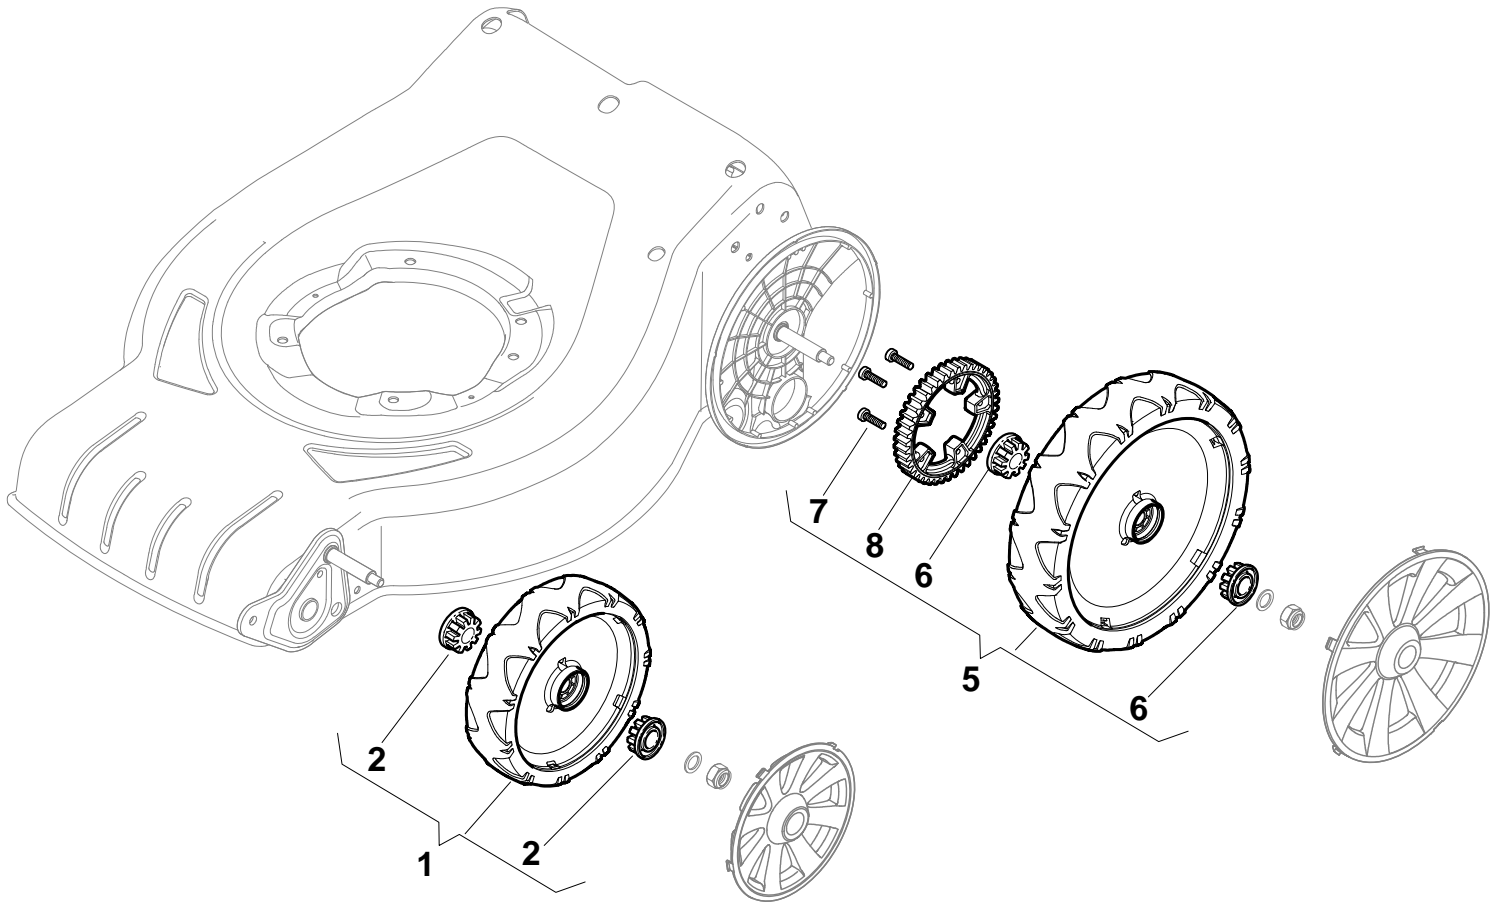

N.	CODE	Q.TY	DESCRIZIONE	DESCRIPTION	DESCRIPTION	BESCHREIBUNG	REMARK
1	381007442/0	2	Ruota Ø 180	Wheel Ø 180	Roue Ø 180	Rad Ø 180	
2	322042064/0	4	Bussola	Bush	Douille	Buchse	
5	381007462/0	2	Ruota Ø 240	Wheel Ø 240	Roue Ø 240	Rad Ø 240	
6	322042064/0	4	Bussola	Bush	Douille	Buchse	
7	112728706/0	6	Vite	Screw	Vis	Schraube	
8	322120117/0	2	Corona Trascinamento	Ring Gear	Couronne	Kranz	