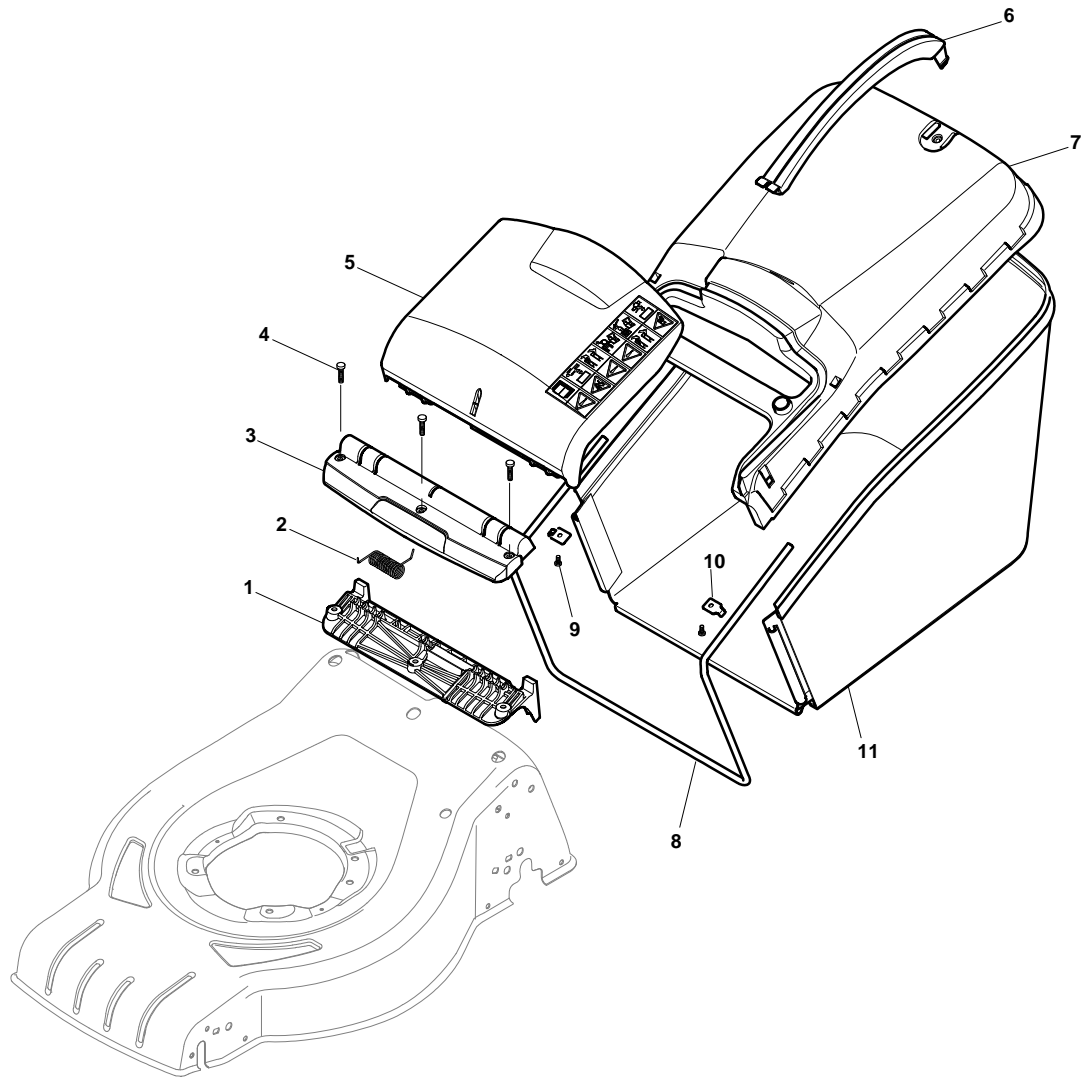

N.	CODE	Q.TY	DESCRIZIONE	DESCRIPTION	DESCRIPTION	BESCHREIBUNG	REMARK
1	322785331/0	1	Supporto	Support	Support	Halter	
2	122450464/0	1	Molla	Spring	Ressort	Feder	
3	322109556/0	1	Copertura	Cover	Couvre	Kappe	Yellow
3	322109557/0	1	Copertura	Cover	Couvre	Kappe	Grey
4	112728699/0	3	Vite	Screw	Vis	Schraube	
5	322600214/0	1	Parasassi	Stone-Guard	Pare-Pierres	Prallblech	Yellow
5	322600216/0	1	Parasassi	Stone-Guard	Pare-Pierres	Prallblech	Grey
6	322393646/0	1	Maniglia	Handle	Poignée	Griff	
6	322393649/0	1	Maniglia	Handle	Poignée	Griff	
7	322486264/0	1	Parte Sup.Sacco	Grassbox Upper Part	Sac, Partie Superieure	Korb Oberteil	
7	322486270/0	1	Parte Sup.Sacco	Grassbox Upper Part	Sac, Partie Superieure	Korb Oberteil	
8	122608561/0	1	Rinforzo Inf	Stiffening Lower	Réinforcement Inf	Verstärkung	
9	322545159/0	2	Piastrina	Plate	Plaquette	Plättchen	
10	12728692/0	2	Vite	Screw	Vis	Schraube	
11	181002318/0	1	Sacco, Tela	Box, Fabric	Sac, Toile	Sack, Tuck