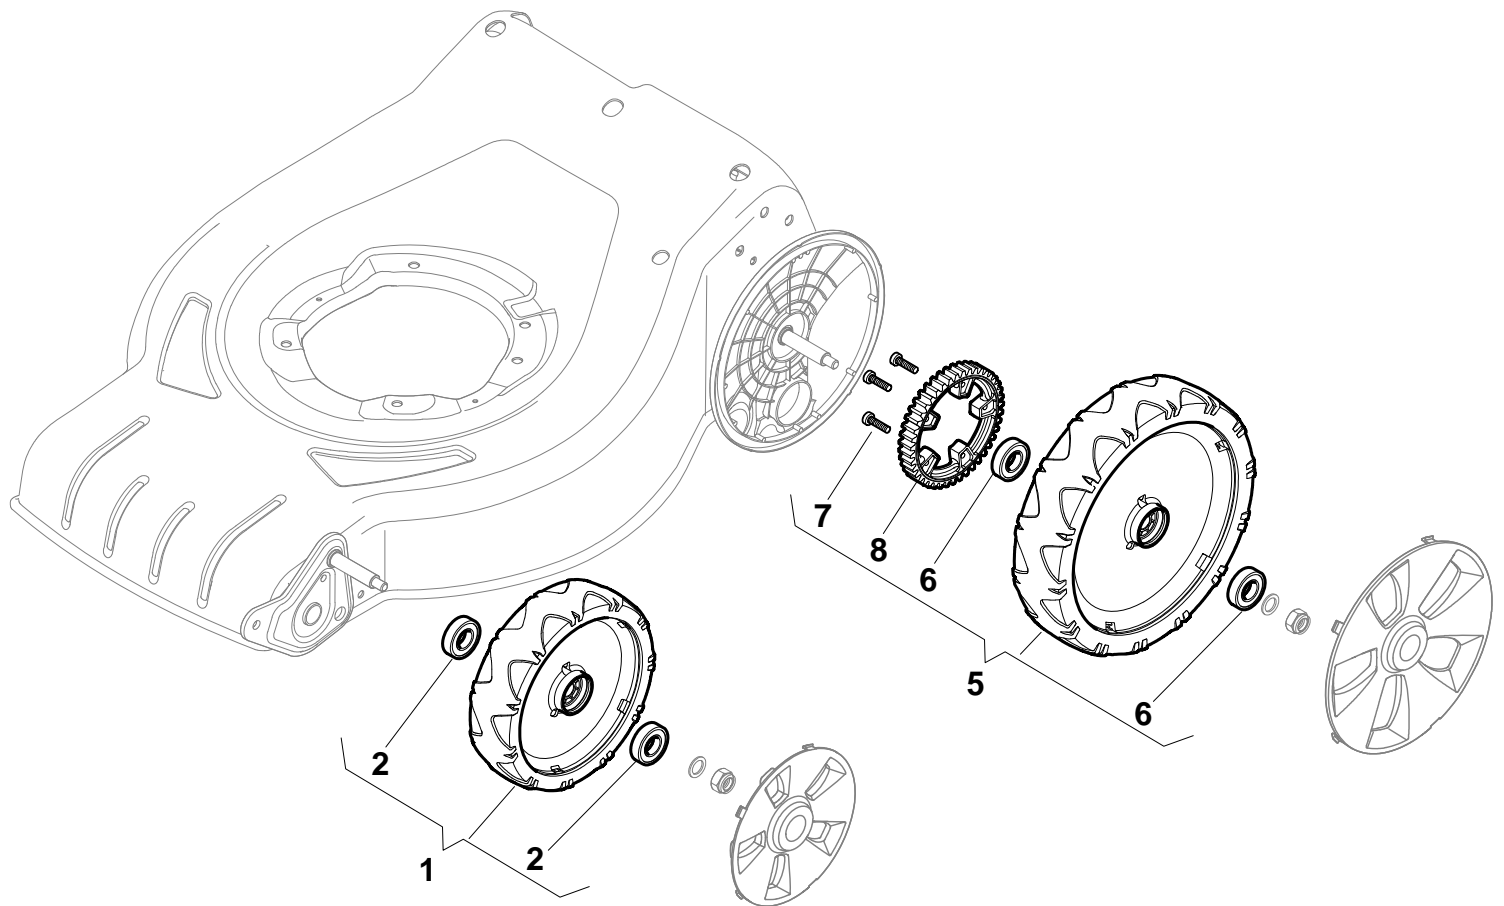

N.	CODE	Q.TY	DESCRIZIONE	DESCRIPTION	DESCRIPTION	BESCHREIBUNG	REMARK
1	381007455/0	2	Ruota Ø 180	Wheel Ø 180	Roue Ø 180	Rad Ø 180	
2	19216035/0	4	Cuscinetto	Bearing	Coussinet	Lager	
5	381007467/0	2	Ruota Ø 240	Wheel Ø 240	Roue Ø 240	Rad Ø 240	
6	19216035/0	4	Cuscinetto	Bearing	Coussinet	Lager	
7	112728706/0	6	Vite	Screw	Vis	Schraube	
8	322120117/0	2	Corona Trascinamento	Ring Gear	Couronne	Kranz