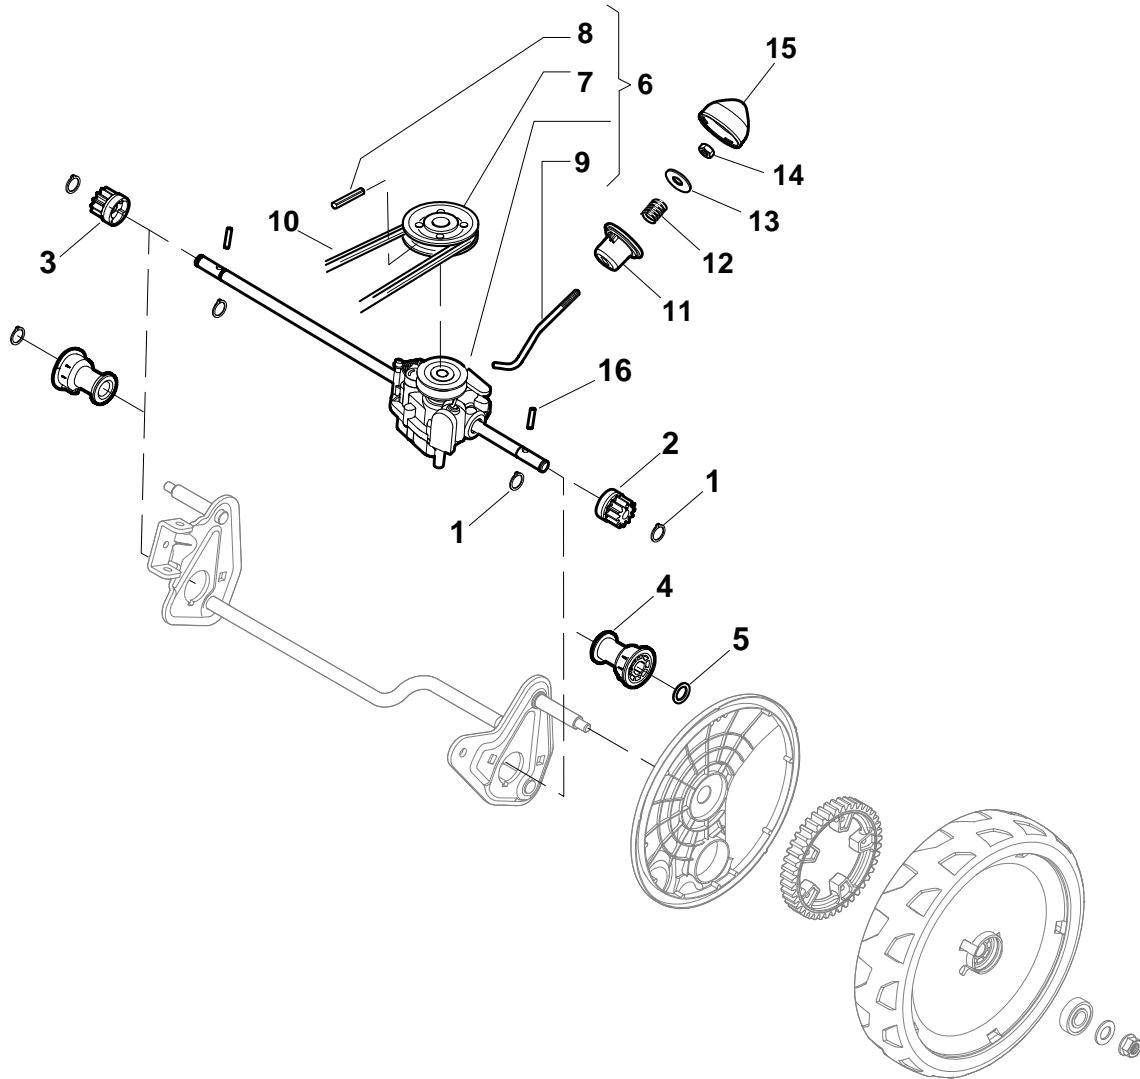

N.	CODE	Q.TY	DESCRIZIONE	DESCRIPTION	DESCRIPTION	BESCHREIBUNG	REMARK
1	381006737/0	1	Manico, Parte Inf	Handle, Lower Part	Mancheron, Partie Inferieure	Holm, Unterteil	
2	12819120/0	2	Vite	Screw	Vis	Schraube	
3	22680006/1	2	Rosetta	Washer	Rondelle	Scheibe	
4	22399900/0	2	Manopolina	Knob	Poignée	Griff	
5	12293200/0	2	Dado	Nut	Ecrou	Mutter	
7	12818900/0	2	Vite	Screw	Vis	Schraube	
9	22399900/0	2	Manopolina	Knob	Poignée	Griff	
10	12293200/0	2	Dado	Nut	Ecrou	Mutter	
11	12155000/0	2	Dado	Nut	Ecrou	Mutter	
12	12521350/0	2	Rosetta	Washer	Rondelle	Scheibe	
13	12369500/0	2	Rosetta Elastica	Elastic Washer	Rondelle Elastique	Elastische Scheibe	
14	12760605/0	2	Vite	Screw	Vis	Schraube	
15	381008691/0	1	Dotazione Viteria	Outfit, Screws	Dotation Visserie	Satz, Schrauben	

N.	CODE	Q.TY	DESCRIZIONE	DESCRIPTION	DESCRIPTION	BESCHREIBUNG	REMARK
1	12608600/0	4	Seeger	Seeger	Seeger	Seeger	
2	22570120/1	1	Pignone Sx	Pinion L	Pignon G	Ritzel Linkes	
3	22570110/1	1	Pignone Dx	Pinion R	Pignon D	Ritzel Rechtes	
4	322042066/0	2	Bussola	Bush	Douille	Buchse	
5	112521371/0	2	Rosetta	Washer	Rondelle	Scheibe	
6	81003092/0	1	Gruppo Trazione	Gear Box	Groupe Traction	Antrieb	
7	22601904/0	1	Puleggia	Pulley	Poulie	Riemenscheibe	
8	12645700/0	1	Spina	Pin	Goupille	Stift	
9	22033283/0	1	Asta Regolazione	Adjustment Rod	Tige Reglage	Verstellungstange	
10	35063800/0	1	Cinghia Z 27	Belt Z 27	Courroie Z 27	Riemen Z 27	
11	22041957/1	1	Bussola	Bush	Douille	Buchse	
12	22450063/0	1	Molla	Spring	Ressort	Feder	
13	22680009/0	1	Rosetta	Washer	Rondelle	Scheibe	
14	12154510/0	1	Dado	Nut	Ecrou	Mutter	
15	22110230/0	1	Tappo	Cap	Bouchon	Gummistopfen	
16	22753000/0	2	Spina	Pin	Goupille	Stift	