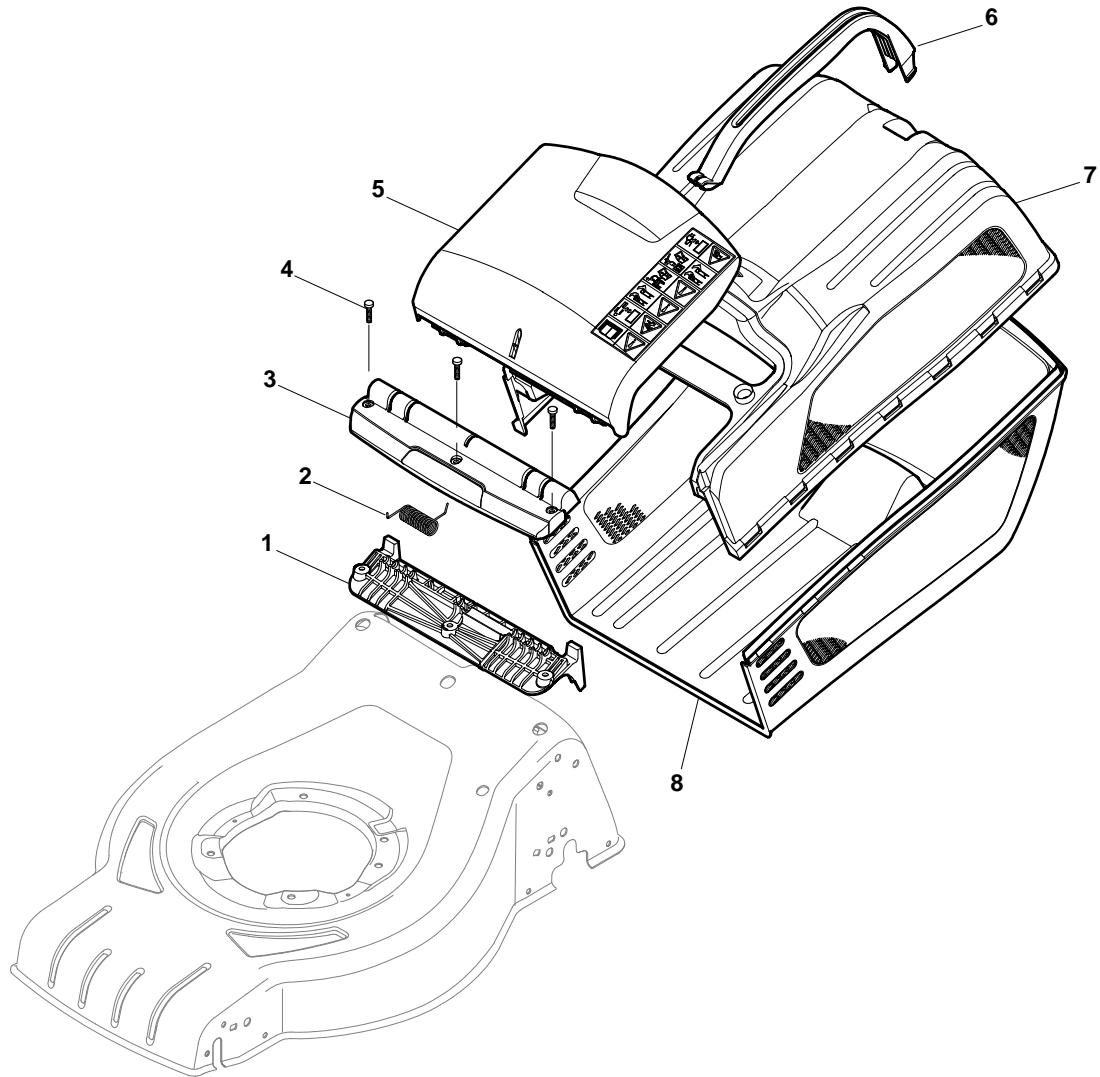

N.	CODE	Q.TY	DESCRIZIONE	DESCRIPTION	DESCRIPTION	BESCHREIBUNG	REMARK
1	322785331/0	1	Supporto	Support	Support	Halter	
2	122450464/0	1	Molla	Spring	Ressort	Feder	
3	322109556/0	1	Copertura	Cover	Couvre	Kappe	Yellow
3	322109557/0	1	Copertura	Cover	Couvre	Kappe	Grey
4	112728699/0	3	Vite	Screw	Vis	Schraube	
5	322600214/0	1	Parasassi	Stone-Guard	Pare-Pierres	Prallblech	Yellow
5	322600216/0	1	Parasassi	Stone-Guard	Pare-Pierres	Prallblech	Grey
6	322393645/0	1	Maniglia	Handle	Poignée	Griff	
7	322486263/0	1	Parte Sup.Sacco	Grassbox Upper Part	Sac, Partie Superieure	Korb Oberteil	
8	322486267/0	1	Parte Infer. Sacco	Grassbox Lower Part	Sac, Partie Inferieure	Korb Unterteil