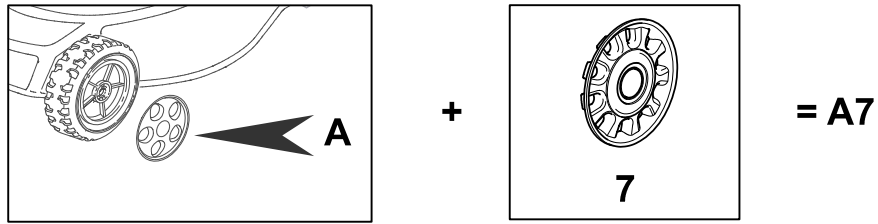

+

= A7

N. CODE	Q.TY	DESCRIZIONE	DESCRIPTION	DESCRIPTION	BESCHREIBUNG	REMARK
B1 22110251/0	2	Coprizzo Bianco	Hub Cap White	Couvre-Moyeu	Radkappe Weiße	
A1 22110252/1	2	Coprizzo Bianco	Hub Cap White	Couvre-Moyeu	Radkappe Weiße	
B1 22110253/0	2	Coprizzo Giallo	Hub Cap Yellow	Couvre-Moyeu	Radkappe Gelbe	
A1 22110254/1	2	Coprizzo Giallo	Hub Cap Yellow	Couvre-Moyeu	Radkappe Gelbe	
A1 22110255/1	2	Coprizzo Rosso	Hub Cap Red	Couvre-Moyeu	Radkappe Rote	
B1 22110256/0	2	Coprizzo Rosso	Hub Cap Red	Couvre-Moyeu	Radkappe Rote	
A1 22110381/0	2	Coprizzo Grigio	Hub Cap Grey	Couvre-Moyeu Gris	Radkappe Grau	
B1 22110382/0	2	Coprizzo Grigio	Hub Cap Grey	Couvre-Moyeu Gris	Radkappe Grau	
B2 22110313/0	2	Coprizzo Bianco	Hub Cap White	Couvre-Moyeu	Radkappe Weiße	
B2 22110314/0	2	Coprizzo Grigio	Hub Cap Grey	Couvre-Moyeu Gris	Radkappe Grau	
A2 22110344/0	2	Coprizzo Bianco	Hub Cap White	Couvre-Moyeu	Radkappe Weiße	
A2 22110395/0	2	Coprizzo Grigio	Hub Cap Grey	Couvre-Moyeu Gris	Radkappe Grau	
A3 22110347/0	2	Coprizzo Grigio	Hub Cap Grey	Couvre-Moyeu Gris	Radkappe Grau	
B3 22110348/0	2	Coprizzo Grigio	Hub Cap Grey	Couvre-Moyeu Gris	Radkappe Grau	
A4 22110381/0	2	Coprizzo Grigio	Hub Cap Grey	Couvre-Moyeu Gris	Radkappe Grau	
B4 22110382/0	2	Coprizzo Grigio	Hub Cap Grey	Couvre-Moyeu Gris	Radkappe Grau	
A5 22110416/0	2	Coprizzo Grigio	Hub Cap Grey	Couvre-Moyeu Gris	Radkappe Grau	
B5 22110417/0	2	Coprizzo Grigio	Hub Cap Grey	Couvre-Moyeu Gris	Radkappe Grau	
A6 22110491/0	2	Coprizzo Grigio	Hub Cap Grey	Couvre-Moyeu Gris	Radkappe Grau	
B6 22110492/0	2	Coprizzo Grigio	Hub Cap Grey	Couvre-Moyeu Gris	Radkappe Grau	
A7 22110493/0	2	Coprizzo Grigio	Hub Cap Grey	Couvre-Moyeu Gris	Radkappe Grau	
B7 22110494/0	2	Coprizzo Grigio	Hub Cap Grey	Couvre-Moyeu Gris	Radkappe Grau	
A8 22110495/0	2	Coprizzo Grigio	Hub Cap Grey	Couvre-Moyeu Gris	Radkappe Grau	
B8 22110496/0	2	Coprizzo Grigio	Hub Cap Grey	Couvre-Moyeu Gris	Radkappe Grau	
A9 322110636/0	2	Coprizzo Grigio	Hub Cap Grey	Couvre-Moyeu	Radkappe	
B9 322110643/0	2	Coprizzo Grigio	Hub Cap Grey	Couvre-Moyeu	Radkappe	
A10 322110638/0	2	Coprizzo Grigio	Hub Cap Grey	Couvre-Moyeu	Radkappe	