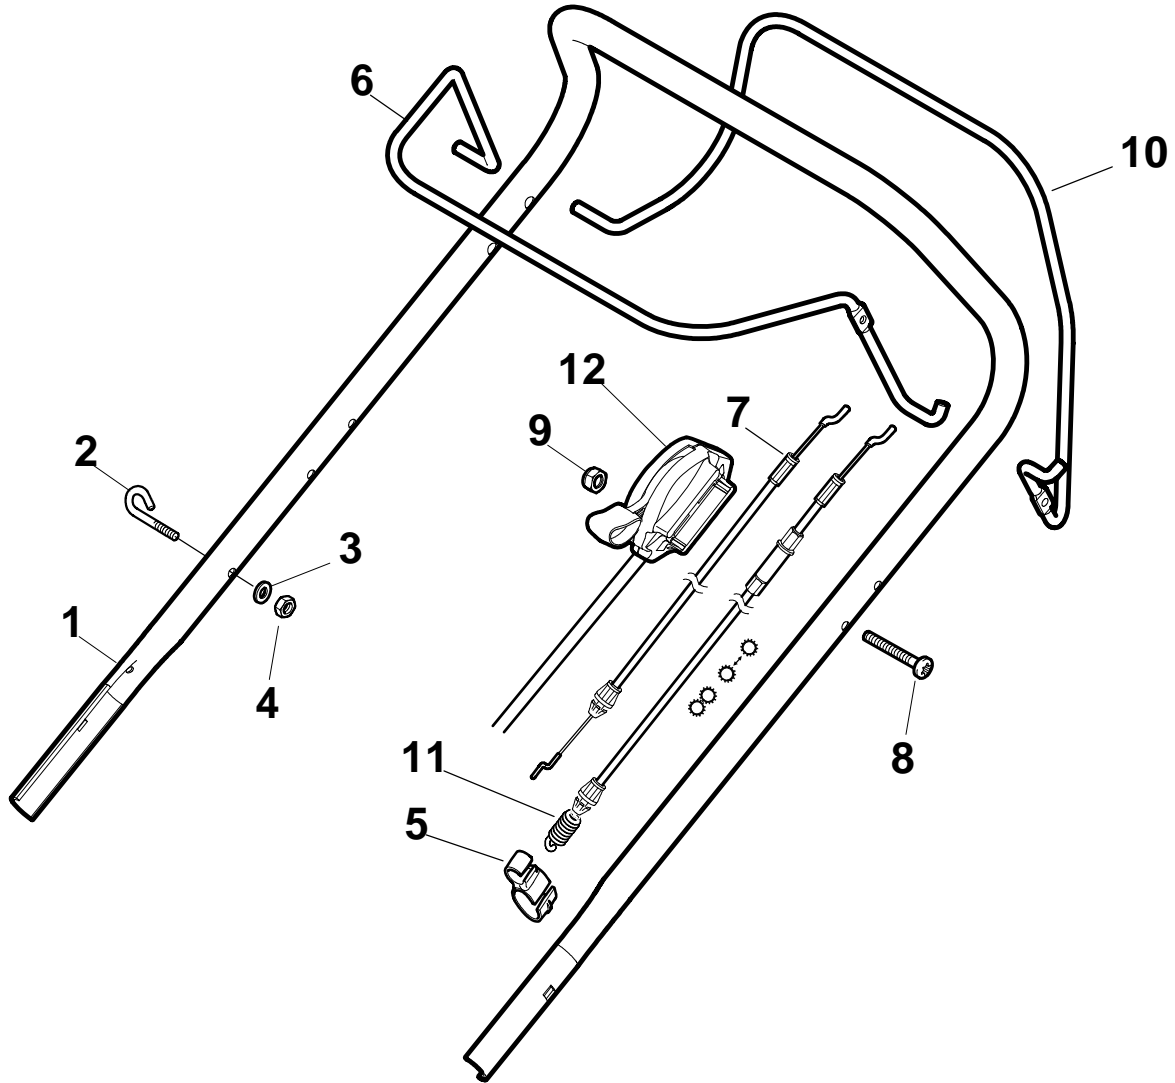

N.	CODE	Q.TY	DESCRIZIONE	DESCRIPTION	DESCRIPTION	BESCHREIBUNG	REMARK
1	381007442/0	2	Ruota Ø 180	Wheel Ø 180	Roue Ø 180	Rad Ø 180	
2	322042064/0	4	Bussola	Bush	Douille	Buchse	
5	381007462/0	2	Ruota Ø 240	Wheel Ø 240	Roue Ø 240	Rad Ø 240	
6	322042064/0	4	Bussola	Bush	Douille	Buchse	
7	112728706/0	6	Vite	Screw	Vis	Schraube	
8	322120117/0	2	Corona Trascinamento	Ring Gear	Couronne	Kranz	

N.	CODE	Q.TY	DESCRIZIONE	DESCRIPTION	DESCRIPTION	BESCHREIBUNG	REMARK
1	381007445/0	2	Ruota Ø 180	Wheel Ø 180	Roue Ø 180	Rad Ø 180	
2	322042064/0	4	Bussola	Bush	Douille	Buchse	
5	381007466/0	2	Ruota Ø 240	Wheel Ø 240	Roue Ø 240	Rad Ø 240	
6	322042064/0	4	Bussola	Bush	Douille	Buchse	
7	112728706/0	6	Vite	Screw	Vis	Schraube	
8	322120117/0	2	Corona Trascinamento	Ring Gear	Couronne	Kranz	

N.	CODE	Q.TY	DESCRIZIONE	DESCRIPTION	DESCRIPTION	BESCHREIBUNG	REMARK
1	381007455/0	2	Ruota Ø 180	Wheel Ø 180	Roue Ø 180	Rad Ø 180	
2	19216035/0	4	Cuscinetto	Bearing	Coussinet	Lager	
5	381007467/0	2	Ruota Ø 240	Wheel Ø 240	Roue Ø 240	Rad Ø 240	
6	19216035/0	4	Cuscinetto	Bearing	Coussinet	Lager	
7	112728706/0	6	Vite	Screw	Vis	Schraube	
8	322120117/0	2	Corona Trascinamento	Ring Gear	Couronne	Kranz	

N.	CODE	Q.TY	DESCRIZIONE	DESCRIPTION	DESCRIPTION	BESCHREIBUNG	REMARK
1	381006737/0	1	Manico, Parte Inf	Handle, Lower Part	Mancheron, Partie Inferieure	Holm, Unterteil	
2	12819120/0	2	Vite	Screw	Vis	Schraube	
3	22680006/1	2	Rosetta	Washer	Rondelle	Scheibe	
4	22399900/0	2	Manopolina	Knob	Poignée	Griff	
5	12293200/0	2	Dado	Nut	Ecrou	Mutter	
7	12818900/0	2	Vite	Screw	Vis	Schraube	
9	22399900/0	2	Manopolina	Knob	Poignée	Griff	
10	12293200/0	2	Dado	Nut	Ecrou	Mutter	
11	12155000/0	2	Dado	Nut	Ecrou	Mutter	
12	12521350/0	2	Rosetta	Washer	Rondelle	Scheibe	
13	12369500/0	2	Rosetta Elastica	Elastic Washer	Rondelle Elastique	Elastische Scheibe	
14	12760605/0	2	Vite	Screw	Vis	Schraube	
15	381008691/0	1	Dotazione Viteria	Outfit, Screws	Dotation Visserie	Satz, Schrauben	