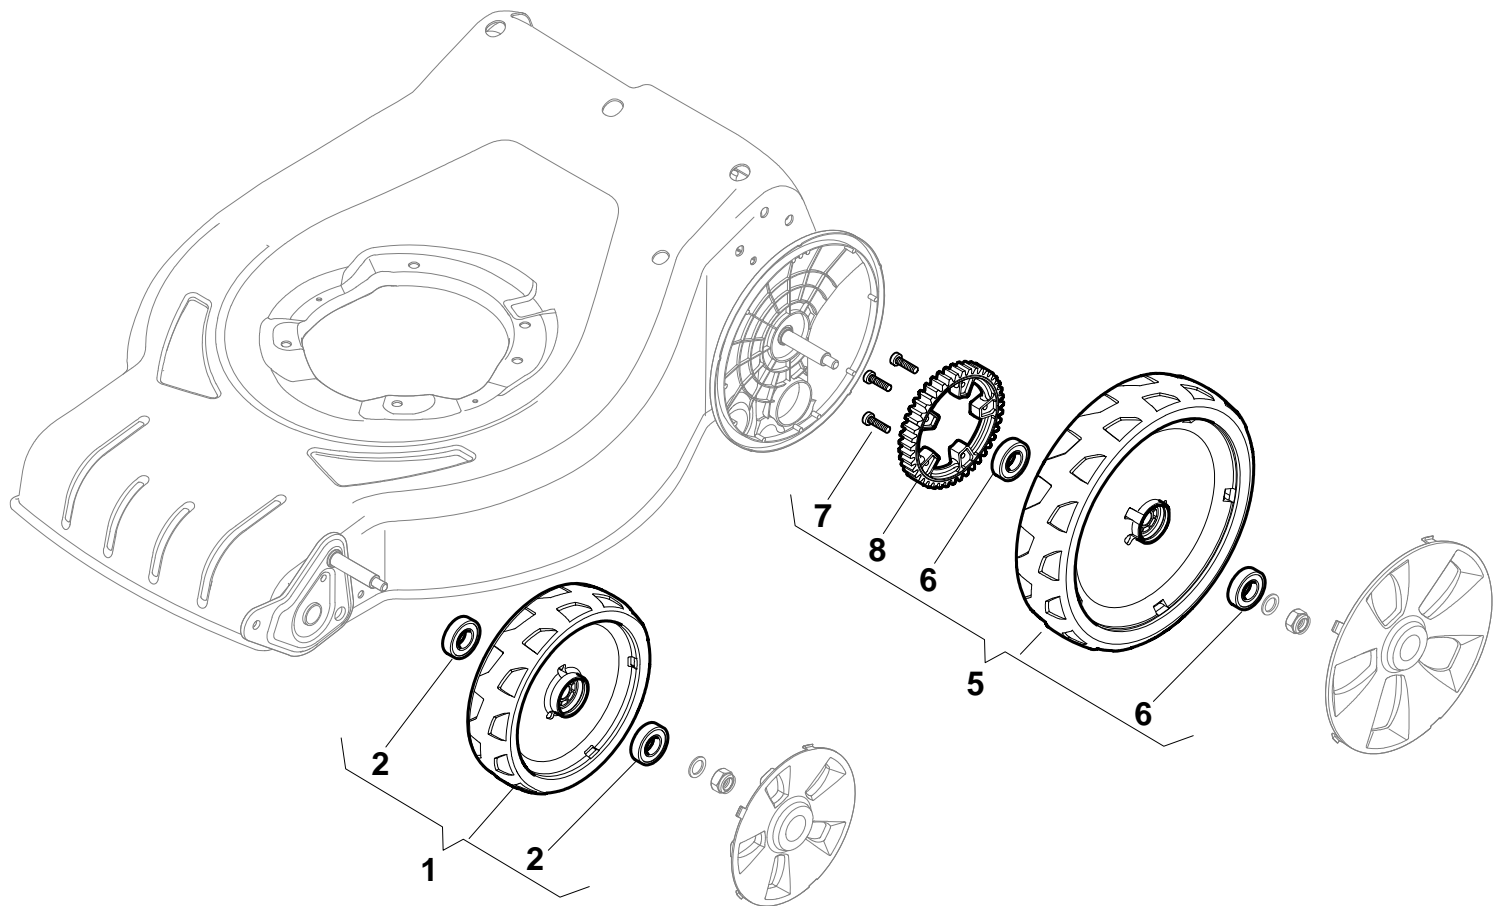

N.	CODE	Q.TY	DESCRIZIONE	DESCRIPTION	DESCRIPTION	BESCHREIBUNG	REMARK
1	381007448/0	2	Ruota Ø 180	Wheel Ø 180	Roue Ø 180	Rad Ø 180	
2	19216035/0	4	Cuscinetto	Bearing	Coussinet	Lager	
5	381007463/0	2	Ruota Ø 240	Wheel Ø 240	Roue Ø 240	Rad Ø 240	
6	19216035/0	4	Cuscinetto	Bearing	Coussinet	Lager	
7	112728706/0	6	Vite	Screw	Vis	Schraube	
8	322120117/0	2	Corona Trascinamento	Ring Gear	Couronne	Kranz