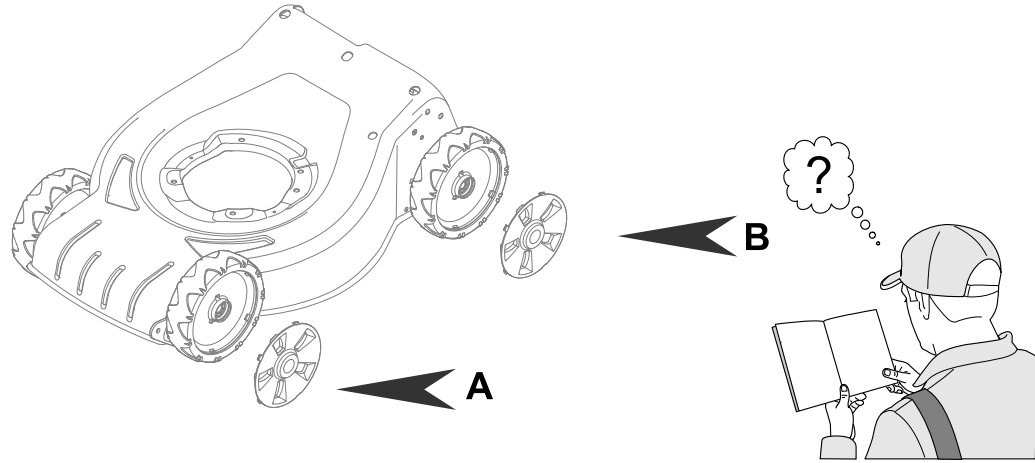

+

= A7