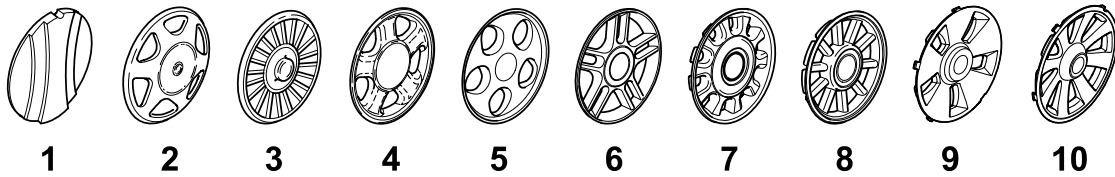

N. CODE	Q.TY	DESCRIZIONE	DESCRIPTION	DESCRIPTION	BESCHREIBUNG	REMARK
B1 22110251/0	2	Coprizzo Bianco	Hub Cap White	Couvre-Moyeu	Radkappe Weiße	
A1 22110252/1	2	Coprizzo Bianco	Hub Cap White	Couvre-Moyeu	Radkappe Weiße	
B1 22110253/0	2	Coprizzo Giallo	Hub Cap Yellow	Couvre-Moyeu	Radkappe Gelbe	
A1 22110254/1	2	Coprizzo Giallo	Hub Cap Yellow	Couvre-Moyeu	Radkappe Gelbe	
A1 22110255/1	2	Coprizzo Rosso	Hub Cap Red	Couvre-Moyeu	Radkappe Rote	
B1 22110256/0	2	Coprizzo Rosso	Hub Cap Red	Couvre-Moyeu	Radkappe Rote	
A1 22110381/0	2	Coprizzo Grigio	Hub Cap Grey	Couvre-Moyeu Gris	Radkappe Grau	
B1 22110382/0	2	Coprizzo Grigio	Hub Cap Grey	Couvre-Moyeu Gris	Radkappe Grau	
B2 22110313/0	2	Coprizzo Bianco	Hub Cap White	Couvre-Moyeu	Radkappe Weiße	
B2 22110314/0	2	Coprizzo Grigio	Hub Cap Grey	Couvre-Moyeu Gris	Radkappe Grau	
A2 22110344/0	2	Coprizzo Bianco	Hub Cap White	Couvre-Moyeu	Radkappe Weiße	
A2 22110395/0	2	Coprizzo Grigio	Hub Cap Grey	Couvre-Moyeu Gris	Radkappe Grau	
A3 22110347/0	2	Coprizzo Grigio	Hub Cap Grey	Couvre-Moyeu Gris	Radkappe Grau	
B3 22110348/0	2	Coprizzo Grigio	Hub Cap Grey	Couvre-Moyeu Gris	Radkappe Grau	
A4 22110381/0	2	Coprizzo Grigio	Hub Cap Grey	Couvre-Moyeu Gris	Radkappe Grau	
B4 22110382/0	2	Coprizzo Grigio	Hub Cap Grey	Couvre-Moyeu Gris	Radkappe Grau	
A5 22110416/0	2	Coprizzo Grigio	Hub Cap Grey	Couvre-Moyeu Gris	Radkappe Grau	
B5 22110417/0	2	Coprizzo Grigio	Hub Cap Grey	Couvre-Moyeu Gris	Radkappe Grau	
A6 22110491/0	2	Coprizzo Grigio	Hub Cap Grey	Couvre-Moyeu Gris	Radkappe Grau	
B6 22110492/0	2	Coprizzo Grigio	Hub Cap Grey	Couvre-Moyeu Gris	Radkappe Grau	
A7 22110493/0	2	Coprizzo Grigio	Hub Cap Grey	Couvre-Moyeu Gris	Radkappe Grau	
B7 22110494/0	2	Coprizzo Grigio	Hub Cap Grey	Couvre-Moyeu Gris	Radkappe Grau	
A8 22110495/0	2	Coprizzo Grigio	Hub Cap Grey	Couvre-Moyeu Gris	Radkappe Grau	
B8 22110496/0	2	Coprizzo Grigio	Hub Cap Grey	Couvre-Moyeu Gris	Radkappe Grau	
A9 322110636/0	2	Coprizzo Grigio	Hub Cap Grey	Couvre-Moyeu	Radkappe	
B9 322110643/0	2	Coprizzo Grigio	Hub Cap Grey	Couvre-Moyeu	Radkappe	
A10 322110638/0	2	Coprizzo Grigio	Hub Cap Grey	Couvre-Moyeu	Radkappe