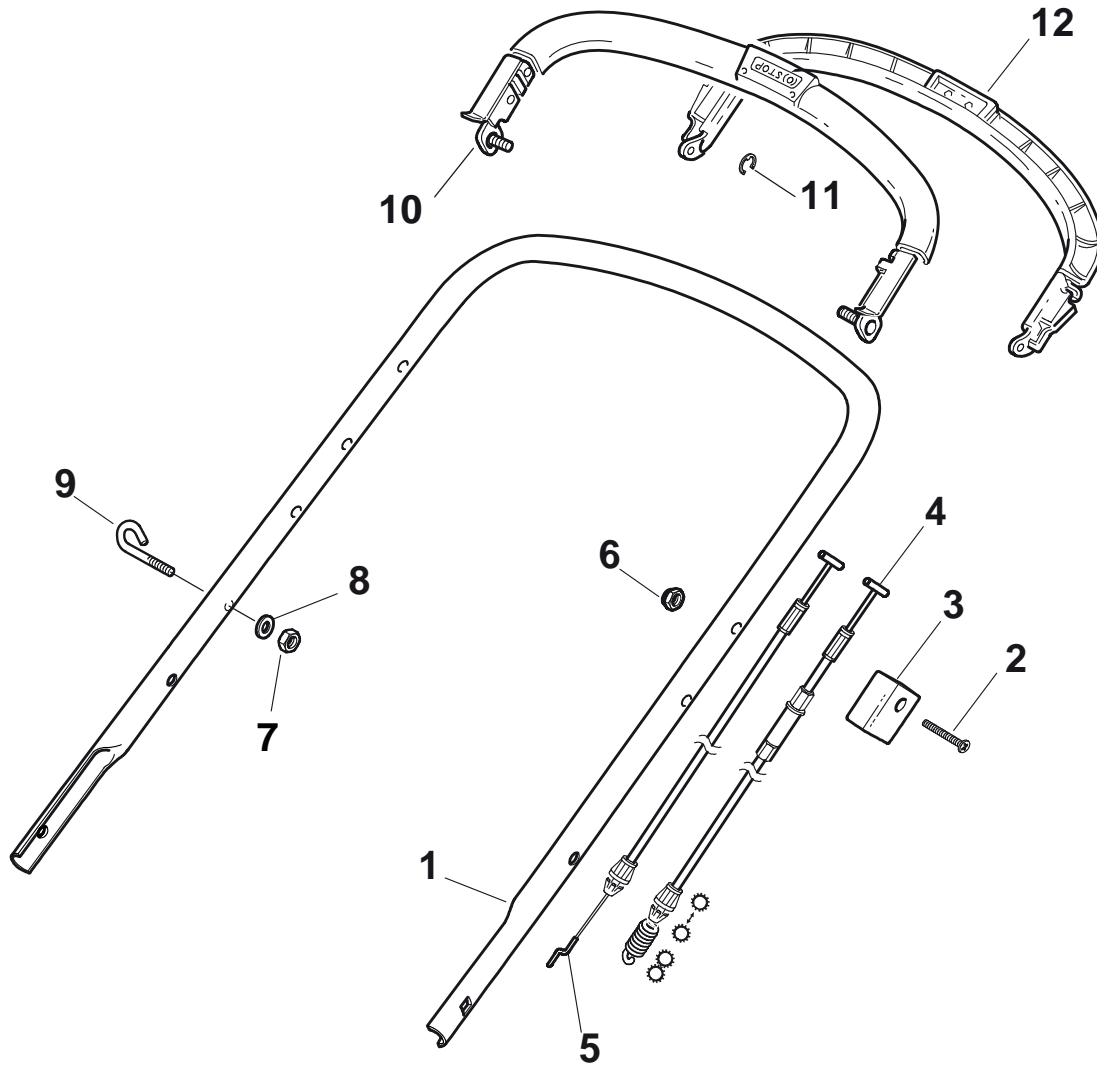

N.	CODE	Q.TY	DESCRIZIONE	DESCRIPTION	DESCRIPTION	BESCHREIBUNG	REMARK
1	381006740/0	1	Manico, Parte Sup	Handle, Upper Part	Mancheron, Partie Superieure	Holm, Oberteil	
2	12727787/0	1	Vite	Screw	Vis	Schraube	
3	22551640/0	1	Piastrina	Plate	Plaquette	Plättchen	
4	381030085/0	1	Cavo Comando Trazione	Cable, Rear Drive	Câble, Comm. Traction	Kabel, Antrieb	
5	181030054/0	1	Cavo Freno Motore	Cable, Thread Engine Brake	Cable Frein Moteur	Kabel, Motorbremse	
5	181030056/0	1	Cavo Freno Motore	Cable, Thread Engine Brake	Cable Frein Moteur	Kabel, Motorbremse	(GGP 150cc)
5	181030057/0	1	Cavo Freno Motore	Cable, Thread Engine Brake	Cable Frein Moteur	Kabel, Motorbremse	
6	12154510/0	1	Dado	Nut	Ecrou	Mutter	
7	12154510/0	1	Dado	Nut	Ecrou	Mutter	
8	12521330/0	1	Rosetta	Washer	Rondelle	Scheibe	
9	22430313/0	1	Molla Guida	Guide Spring	Ressort De Guide	Feder Führer	
10	181003369/0	1	Leva Freno Motore	Lever, Engine Brake	Levier Frein Moteur	Hebel, Motorbremse	
11	181003371/0	1	Leva Trazione	Driving Lever	Levier Traction	Antriebhebel	
12	12000930/0	1	Anello Elastico	Snap Ring	Anneau Ressort	Sprenging