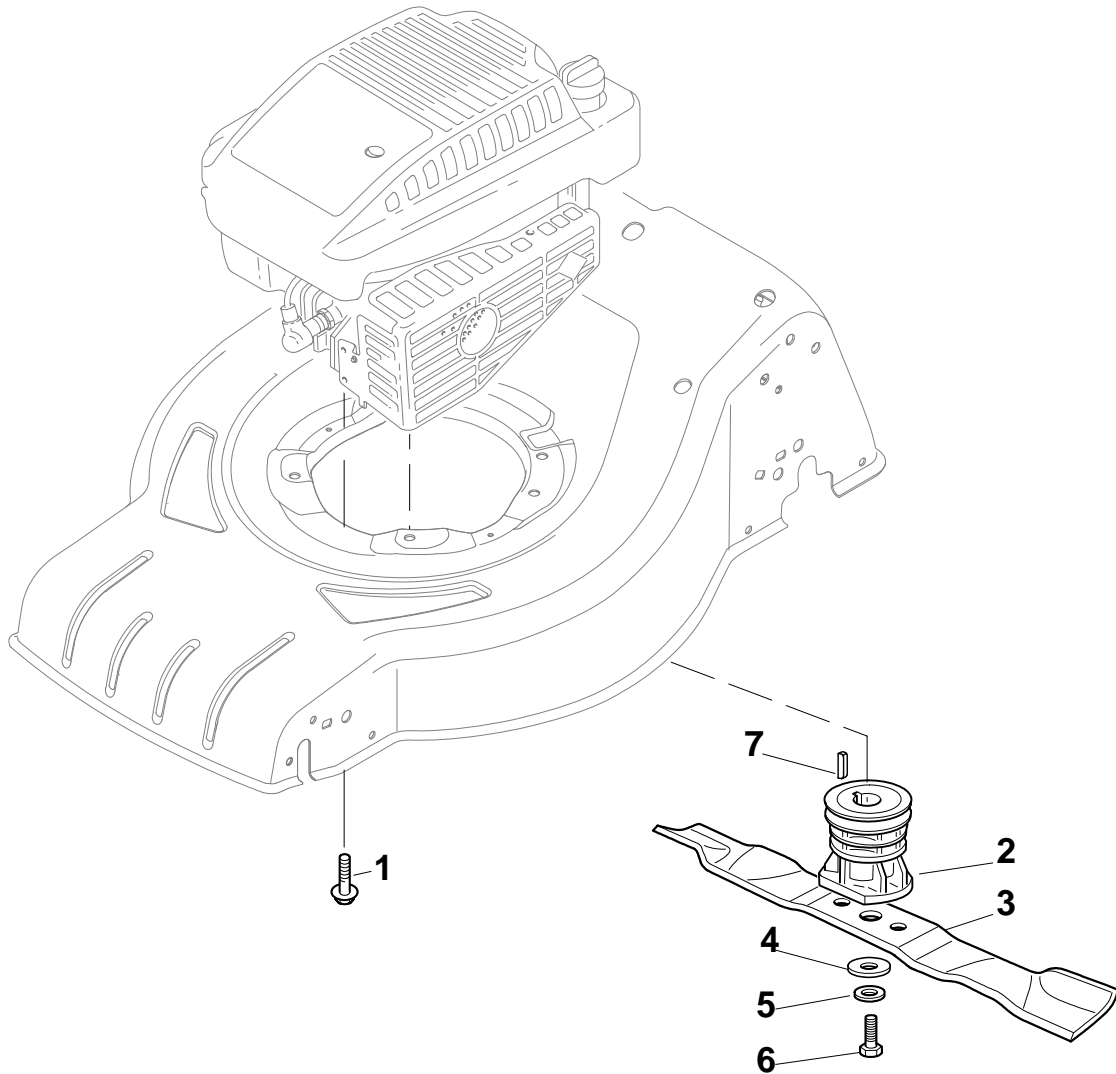

N.	CODE	Q.TY	DESCRIZIONE	DESCRIPTION	DESCRIPTION	BESCHREIBUNG	REMARK
1	112735108/1	3	Vite	Screw	Vis	Schraube	
1	112735108/1	2	Vite	Screw	Vis	Schraube	
1	112735109/1	1	Vite	Screw	Vis	Schraube	
2	122465607/3	1	Mozzo, Albero Motore Ø 22.2	Hub, Crankshaft Ø 22.2	Moyeu, Arbre Moteur Ø 22.2	Halter, Motorwelle Ø 22.2	B&S-GGP
2	122465608/2	1	Mozzo, Albero Motore Ø 25	Hub, Crankshaft Ø 25	Moyeu, Arbre Moteur Ø 25	Halter, Motorwelle Ø 25	HONDA
3	81004341/3	1	Coltello Standard	Blade Standard	Lame Standard	Messer Standard	434
4	22160400/0	1	Disco Elastico	Elastic Washer	Rondelle Elastique	Elastischescheibe	
5	12523080/0	1	Rosetta	Washer	Rondelle	Scheibe	
6	12735698/0	1	Vite	Screw	Vis	Schraube	
7	12139100/0	1	Linguetta, Albero Motore Ø 22.2	Feather, Crankshaft Ø 22.2	Clavette, Arbre Moteur Ø 22.2	Keil, Motorwelle Ø 22.2	B&S-GGP
7	12139150/0	1	Linguetta, Albero Motore Ø 25	Feather, Crankshaft Ø 25	Clavette, Arbre Moteur Ø 25	Keil, Motorwelle Ø 25	HONDA