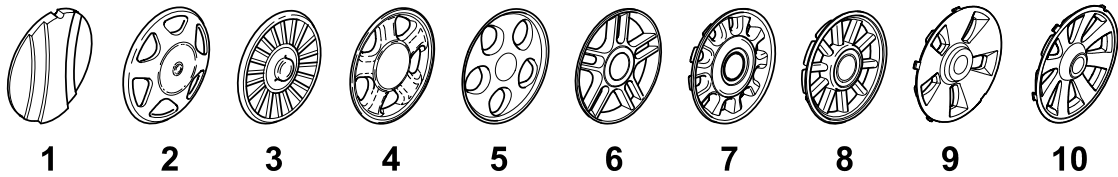

+

= A7

N. CODE	Q.TY	DESCRIZIONE	DESCRIPTION	DESCRIPTION	BESCHREIBUNG	REMARK
B1 22110251/0	2	Coprizzo Bianco	Hub Cap White	Couvre-Moyeu	Radkappe Weiße	
A1 22110252/1	2	Coprizzo Bianco	Hub Cap White	Couvre-Moyeu	Radkappe Weiße	
B1 22110253/0	2	Coprizzo Giallo	Hub Cap Yellow	Couvre-Moyeu	Radkappe Gelbe	
A1 22110254/1	2	Coprizzo Giallo	Hub Cap Yellow	Couvre-Moyeu	Radkappe Gelbe	
A1 22110255/1	2	Coprizzo Rosso	Hub Cap Red	Couvre-Moyeu	Radkappe Rote	
B1 22110256/0	2	Coprizzo Rosso	Hub Cap Red	Couvre-Moyeu	Radkappe Rote	
A1 22110381/0	2	Coprizzo Grigio	Hub Cap Grey	Couvre-Moyeu Gris	Radkappe Grau	
B1 22110382/0	2	Coprizzo Grigio	Hub Cap Grey	Couvre-Moyeu Gris	Radkappe Grau	
B2 22110313/0	2	Coprizzo Bianco	Hub Cap White	Couvre-Moyeu	Radkappe Weiße	
B2 22110314/0	2	Coprizzo Grigio	Hub Cap Grey	Couvre-Moyeu Gris	Radkappe Grau	
A2 22110344/0	2	Coprizzo Bianco	Hub Cap White	Couvre-Moyeu	Radkappe Weiße	
A2 22110395/0	2	Coprizzo Grigio	Hub Cap Grey	Couvre-Moyeu Gris	Radkappe Grau	
A3 22110347/0	2	Coprizzo Grigio	Hub Cap Grey	Couvre-Moyeu Gris	Radkappe Grau	
B3 22110348/0	2	Coprizzo Grigio	Hub Cap Grey	Couvre-Moyeu Gris	Radkappe Grau	
A4 22110381/0	2	Coprizzo Grigio	Hub Cap Grey	Couvre-Moyeu Gris	Radkappe Grau	
B4 22110382/0	2	Coprizzo Grigio	Hub Cap Grey	Couvre-Moyeu Gris	Radkappe Grau	
A5 22110416/0	2	Coprizzo Grigio	Hub Cap Grey	Couvre-Moyeu Gris	Radkappe Grau	
B5 22110417/0	2	Coprizzo Grigio	Hub Cap Grey	Couvre-Moyeu Gris	Radkappe Grau	
A6 22110491/0	2	Coprizzo Grigio	Hub Cap Grey	Couvre-Moyeu Gris	Radkappe Grau	
B6 22110492/0	2	Coprizzo Grigio	Hub Cap Grey	Couvre-Moyeu Gris	Radkappe Grau	
A7 22110493/0	2	Coprizzo Grigio	Hub Cap Grey	Couvre-Moyeu Gris	Radkappe Grau	
B7 22110494/0	2	Coprizzo Grigio	Hub Cap Grey	Couvre-Moyeu Gris	Radkappe Grau	
A8 22110495/0	2	Coprizzo Grigio	Hub Cap Grey	Couvre-Moyeu Gris	Radkappe Grau	
B8 22110496/0	2	Coprizzo Grigio	Hub Cap Grey	Couvre-Moyeu Gris	Radkappe Grau	
A9 322110636/0	2	Coprizzo Grigio	Hub Cap Grey	Couvre-Moyeu	Radkappe	
B9 322110643/0	2	Coprizzo Grigio	Hub Cap Grey	Couvre-Moyeu	Radkappe	
A10 322110638/0	2	Coprizzo Grigio	Hub Cap Grey	Couvre-Moyeu	Radkappe	