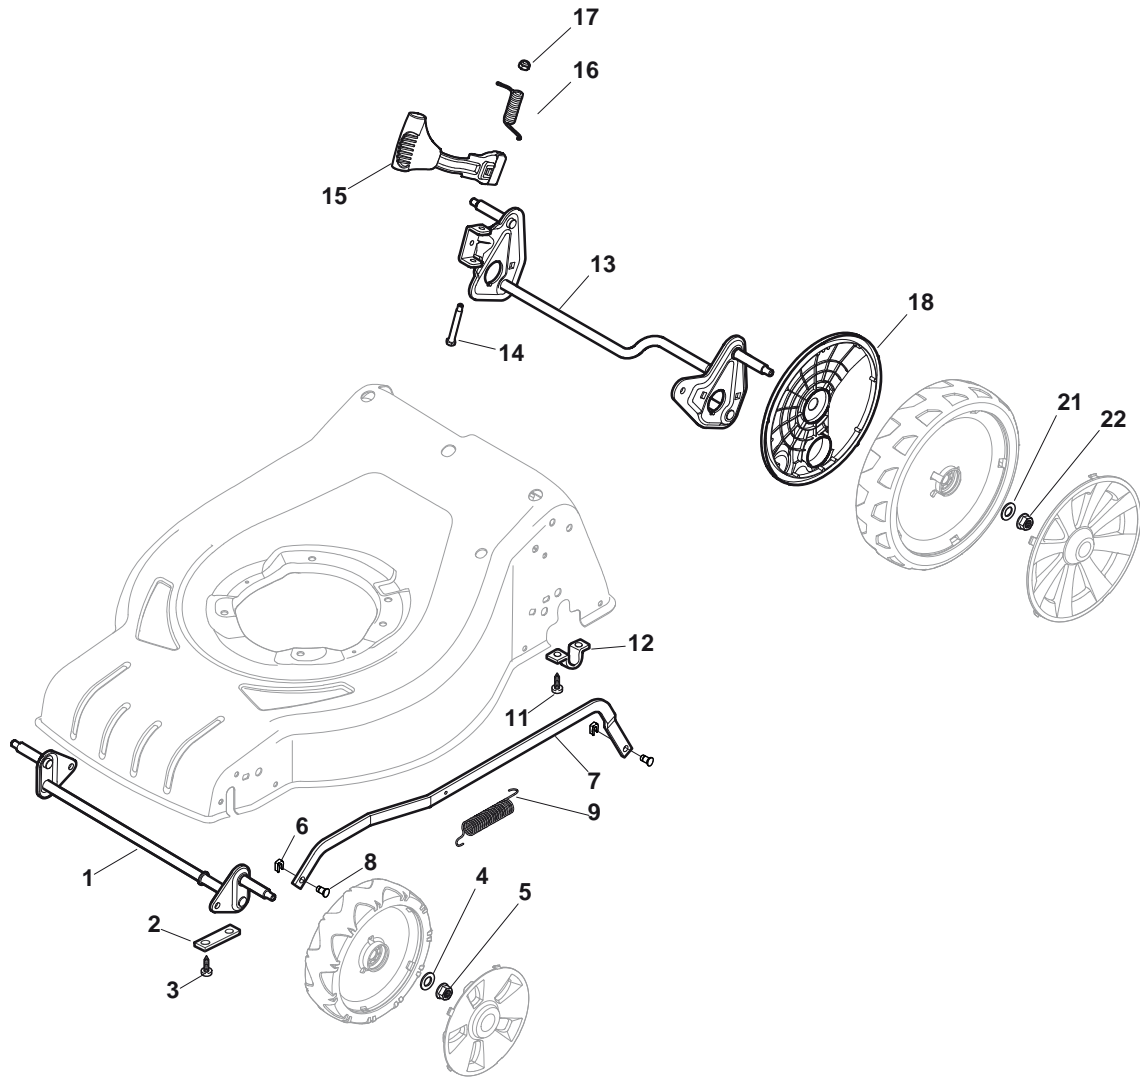

N.	CODE	Q.TY	DESCRIZIONE	DESCRIPTION	DESCRIPTION	BESCHREIBUNG	REMARK
1	381302821/0	1	Asse Ruote Anteriori	Axle, Front Wheels	Axe Roues Avant	Achse, Vorderrad	
2	22545142/0	2	Piastrina	Plate	Plaquette	Platte	
3	112728698/0	4	Vite	Screw	Vis	Schraube	
4	12521350/0	2	Rosetta	Washer	Rondelle	Scheibe	
5	12155000/0	2	Dado	Nut	Ecrou	Mutter	
6	112436051/0	2	Piastrina	Plate	Plaquette	Plättchen	
7	322869673/0	1	Asta Comando Regol. Altezza	Rod, Height Adjustment	Tige Commande Reglage Hauteur	Stange, Höheverstellung	
8	122519820/0	2	Perno	Pin	Pivot	Bolzen	
9	122446193/0	1	Molla	Spring	Ressort	Feder	
11	112728698/0	4	Vite	Screw	Vis	Schraube	
12	22545152/0	2	Piastrina	Plate	Plaquette	Platte	
13	381302817/0	1	Asse Ruote Posteriori	Axle, Rear Wheels	Axe Roues Arriere	Achse, Hinterrad	
14	122534131/0	1	Perno	Pin	Pivot	Bolzen	
15	381003357/0	1	Leva Regolazione Altezza	Lever, Height Adjustment	Levier, Reglage Hauteur	Hebel, Höheverstellung	
16	122446192/0	1	Molla	Spring	Ressort	Feder	
17	12154510/0	1	Dado	Nut	Ecrou	Mutter	
18	322600205/0	2	Prot. Ruote	Wheel Protection	Protection Roue	Schütz, Rechtes	
21	12521350/0	2	Rosetta	Washer	Rondelle	Scheibe	
22	12155000/0	2	Dado	Nut	Ecrou	Mutter