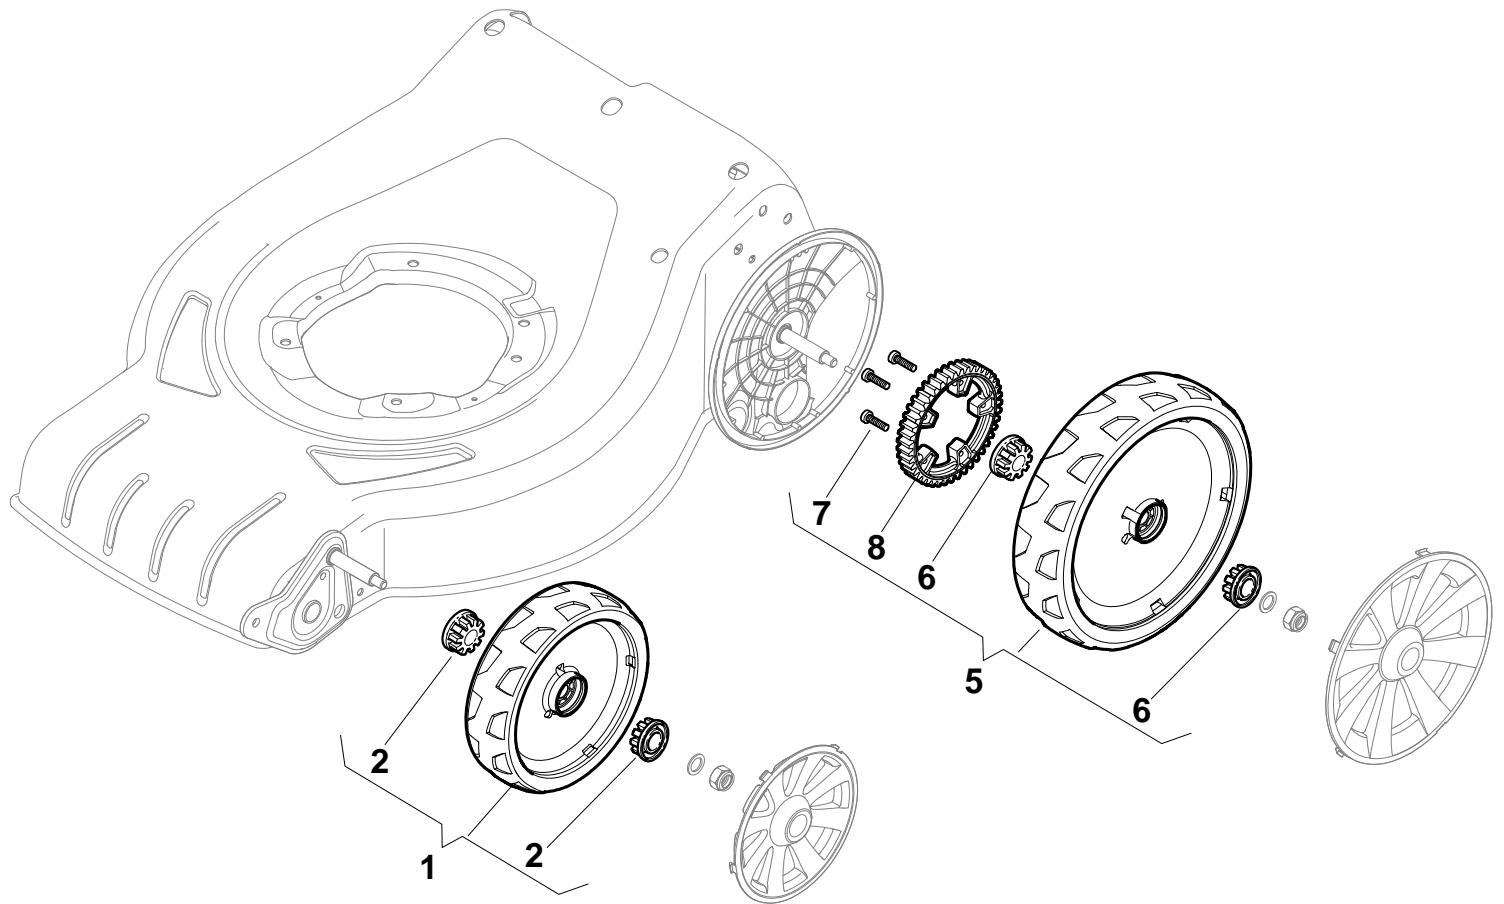

N.	CODE	Q.TY	DESCRIZIONE	DESCRIPTION	DESCRIPTION	BESCHREIBUNG	REMARK
1	381007442/0	2	Ruota Ø 180	Wheel Ø 180	Roue Ø 180	Rad Ø 180	
2	322042064/0	4	Bussola	Bush	Douille	Buchse	
5	381007462/0	2	Ruota Ø 240	Wheel Ø 240	Roue Ø 240	Rad Ø 240	
6	322042064/0	4	Bussola	Bush	Douille	Buchse	
7	112728706/0	6	Vite	Screw	Vis	Schraube	
8	322120117/0	2	Corona Trascinamento	Ring Gear	Couronne	Kranz	