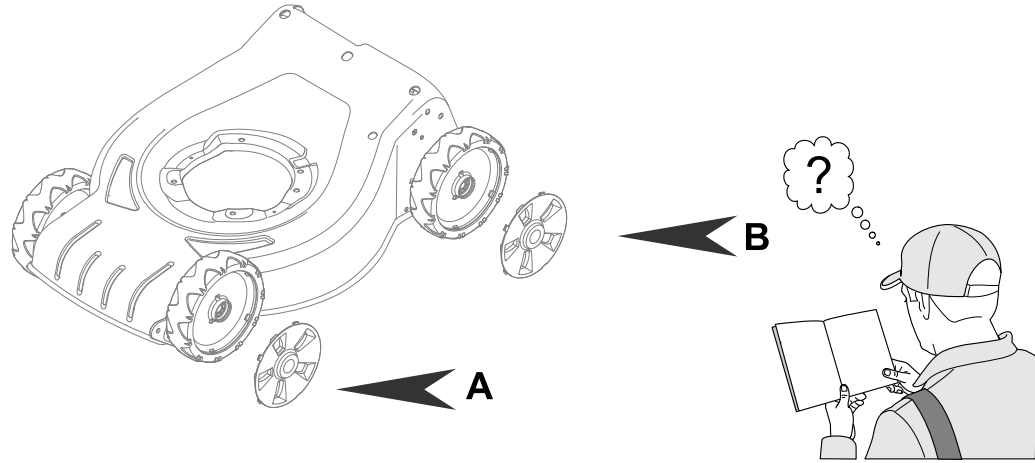

N. CODE	Q.TY	DESCRIZIONE	DESCRIPTION	DESCRIPTION	BESCHREIBUNG	REMARK
B10 322110645/0	2	Coprizzo Grigio	Hub Cap Grey	Couvre-Moyeu	Radkappe