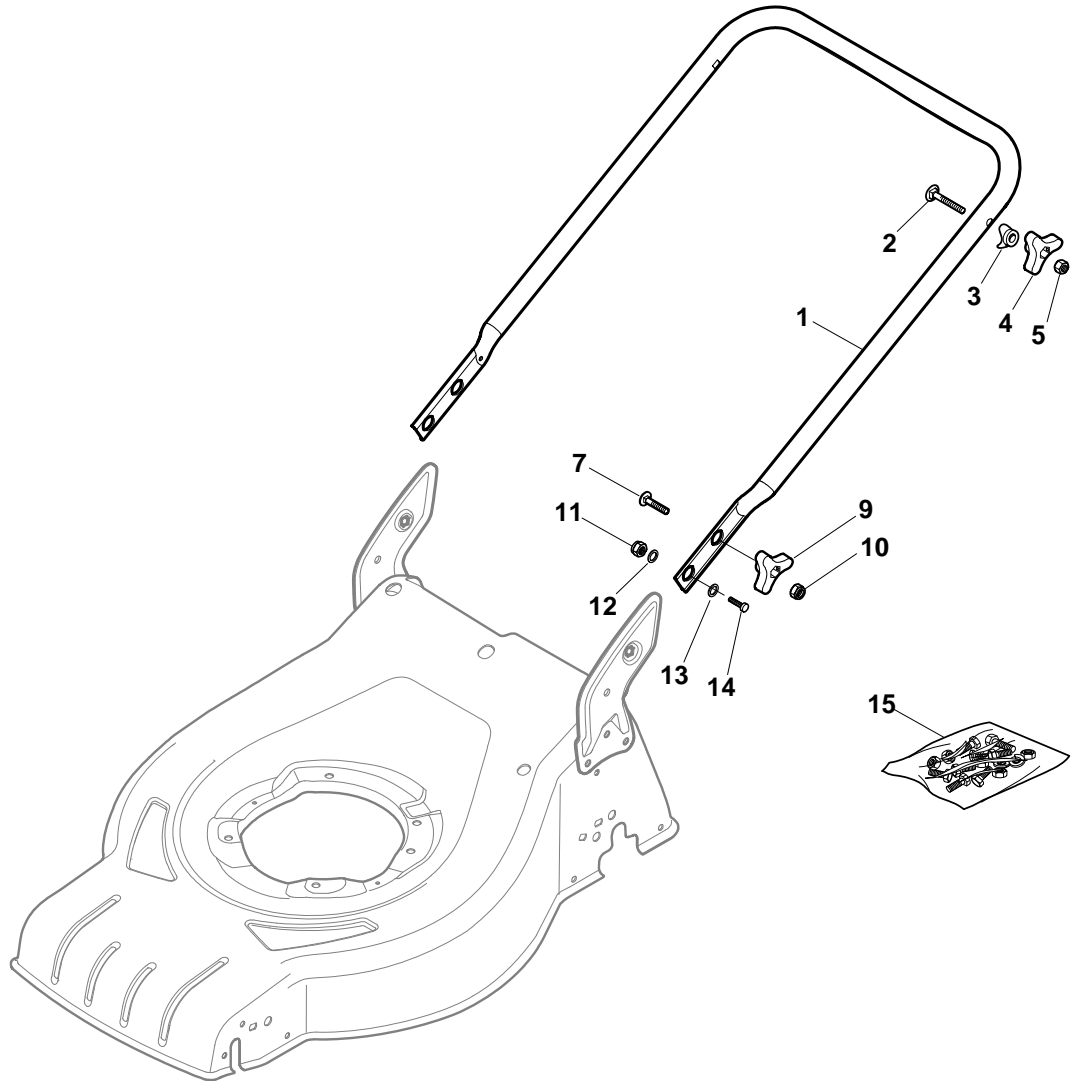

N.	CODE	Q.TY	DESCRIZIONE	DESCRIPTION	DESCRIPTION	BESCHREIBUNG	REMARK
1	381007455/0	2	Ruota Ø 180	Wheel Ø 180	Roue Ø 180	Rad Ø 180	
2	19216035/0	4	Cuscinetto	Bearing	Coussinet	Lager	
5	381007467/0	2	Ruota Ø 240	Wheel Ø 240	Roue Ø 240	Rad Ø 240	
6	19216035/0	4	Cuscinetto	Bearing	Coussinet	Lager	
7	112728706/0	6	Vite	Screw	Vis	Schraube	
8	322120117/0	2	Corona Trascinamento	Ring Gear	Couronne	Kranz	

N.	CODE	Q.TY	DESCRIZIONE	DESCRIPTION	DESCRIPTION	BESCHREIBUNG	REMARK
1	381006737/0	1	Manico, Parte Inf	Handle, Lower Part	Mancheron, Partie Inferieure	Holm, Unterteil	
2	12819120/0	2	Vite	Screw	Vis	Schraube	
3	22680006/1	2	Rosetta	Washer	Rondelle	Scheibe	
4	22399900/0	2	Manopolina	Knob	Poignée	Griff	
5	12293200/0	2	Dado	Nut	Ecrou	Mutter	
7	12818900/0	2	Vite	Screw	Vis	Schraube	
9	22399900/0	2	Manopolina	Knob	Poignée	Griff	
10	12293200/0	2	Dado	Nut	Ecrou	Mutter	
11	12155000/0	2	Dado	Nut	Ecrou	Mutter	
12	12521350/0	2	Rosetta	Washer	Rondelle	Scheibe	
13	12369500/0	2	Rosetta Elastica	Elastic Washer	Rondelle Elastique	Elastische Scheibe	
14	12760605/0	2	Vite	Screw	Vis	Schraube	
15	381008691/0	1	Dotazione Viteria	Outfit, Screws	Dotation Visserie	Satz, Schrauben	