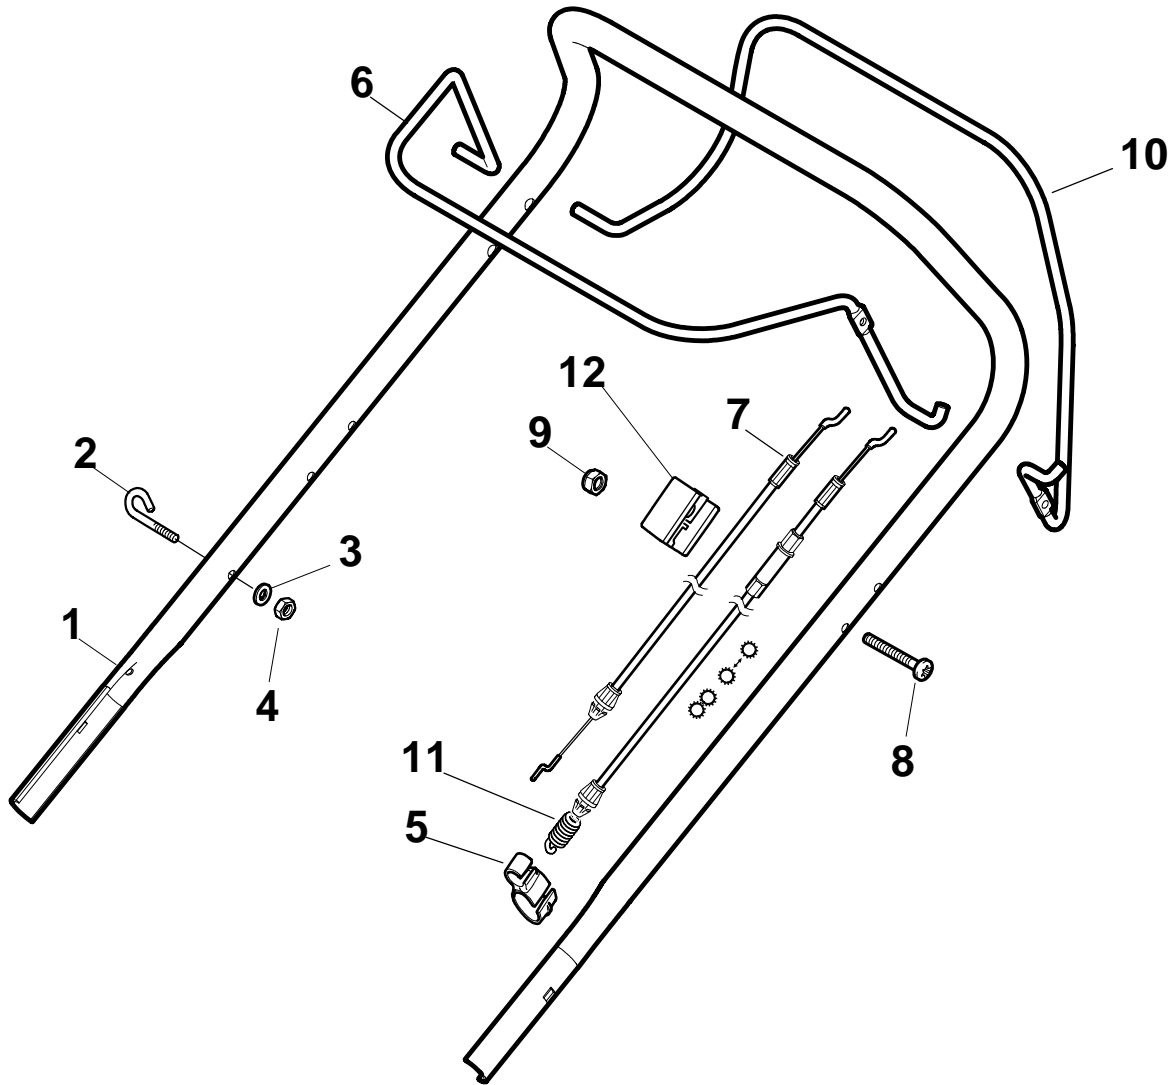

N.	CODE	Q.TY	DESCRIZIONE	DESCRIPTION	DESCRIPTION	BESCHREIBUNG	REMARK
1	381006739/0	1	Manico, Parte Sup	Handle, Upper Part	Mancheron, Partie Superieure	Holm, Oberteil	
1	381006745/0	1	Manico, Parte Sup. con impugantura in spugna	Handle, Upper Part with sponge handgrip	Mancheron, Partie Superieure avec eponge poignée	Holm, Oberteil Handgriff Schwamm	
2	22430313/0	1	Molla Guida	Guide Spring	Ressort De Guide	Feder Führer	
3	12521330/0	1	Rosetta	Washer	Rondelle	Scheibe	
4	12154510/0	1	Dado	Nut	Ecrou	Mutter	
5	118390020/0	1	Fermacavo	Fairlead	Fixation Cable	Kabelbefestigung	
6	181003363/1	1	Leva Freno Motore	Lever, Engine Brake	Levier Frein Moteur	Hebel, Motorbremse	Black
6	381003365/0	1	Leva Freno Motore	Lever, Engine Brake	Levier Frein Moteur	Hebel, Motorbremse	Yellow
6	381003376/0	1	Leva Freno Motore	Lever, Engine Brake	Levier Frein Moteur	Hebel, Motorbremse	Red
7	181030054/0	1	Cavo Freno Motore	Cable, Thread Engine Brake	Cable Frein Moteur	Kabel, Motorbremse	GGP
7	181030056/0	1	Cavo Freno Motore	Cable, Thread Engine Brake	Cable Frein Moteur	Kabel, Motorbremse	GGP
7	181030056/0	1	Cavo Freno Motore	Cable, Thread Engine Brake	Cable Frein Moteur	Kabel, Motorbremse	B&S
7	181030069/0	1	Cavo Freno Motore	Cable, Thread Eng. Brake	Cable Frein Moteur	Kabel, Motorbremse	HONDA
8	12727783/0	1	Vite	Screw	Vis	Schraube	
9	12154510/0	1	Dado	Nut	Ecrou	Mutter	
10	181003364/0	1	Leva Trazione	Lever, Driving	Levier Traction	Hebel, Antrieb	Black
10	381003366/0	1	Leva Trazione	Lever, Driving	Levier Traction	Hebel, Antrieb	Yellow
10	381003377/0	1	Leva Trazione	Lever, Driving	Levier Traction	Hebel, Antrieb	Red
11	381030051/0	1	Cavo Comando Trazione	Cable, Rear Drive	Câble, Commande Traction	Kabel, Antrieb	
12	22551640/0	1	Piastrina	Plate	Plaquette	Plättchen