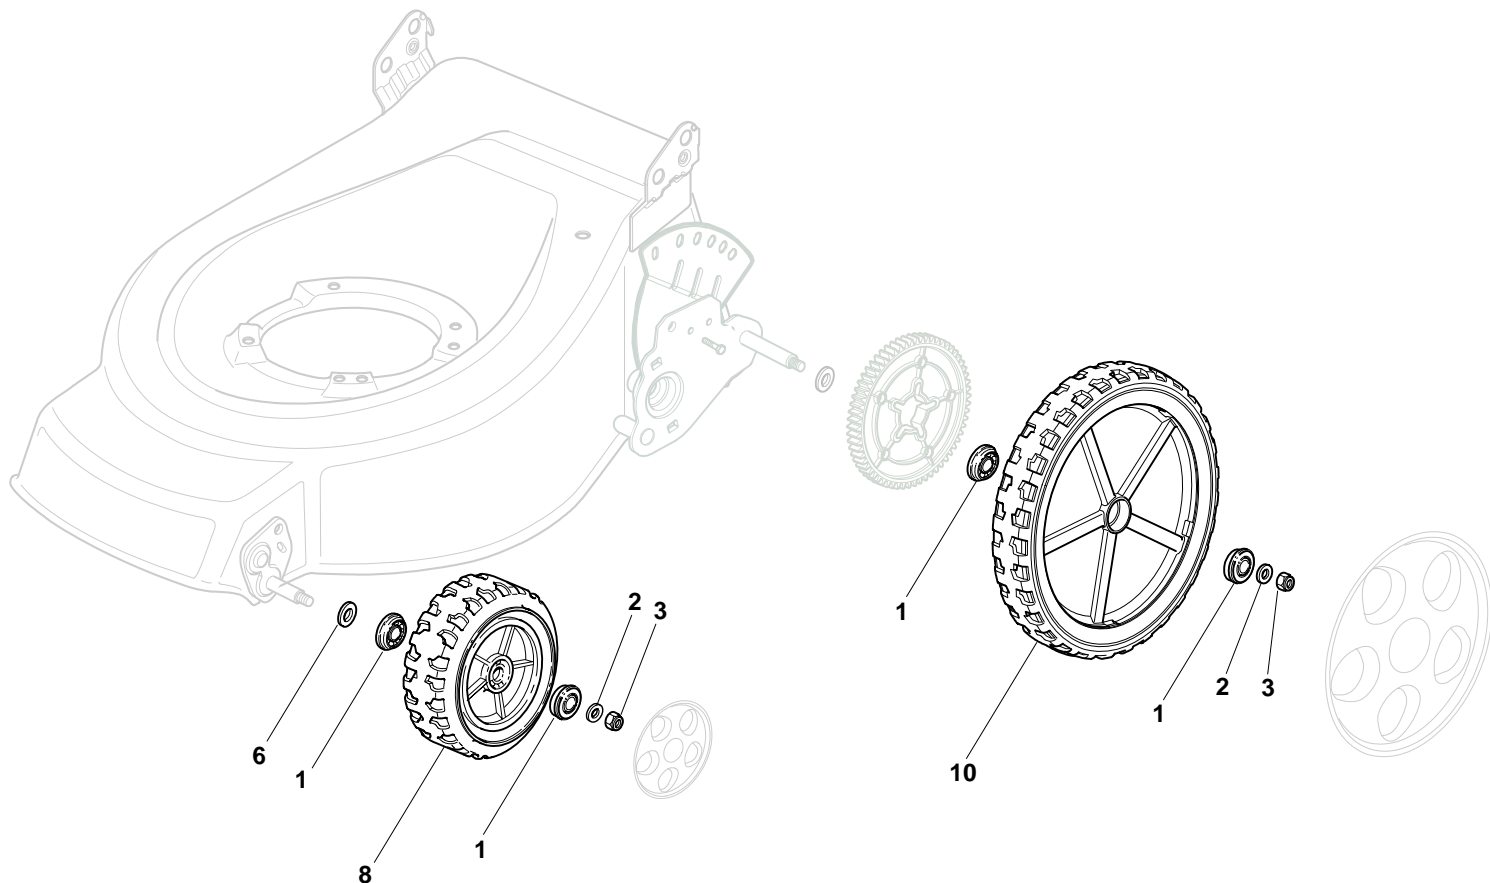

N.	CODE	Q.TY	DESCRIZIONE	DESCRIPTION	DESCRIPTION	BESCHREIBUNG	REMARK
1	22122200/0	8	Cuscinetto	Bearing	Coussinet	Lager	
2	12521350/0	4	Rosetta	Washer	Rondelle	Scheibe	
3	12155000/0	2	Dado	Nut	Ecrou	Mutter	
6	12530150/0	2	Rosetta Elastica	Elastic Washer	Rondelle Elastique	Elastische Scheibe	
8	381007390/1	2	Ruota Ø 210	Wheel Ø 210	Roue Ø 210	Rad. Ø 210	
10	381007391/1	2	Ruota Ø 300	Wheel Ø 300	Roue Ø 300	Rad Ø 300