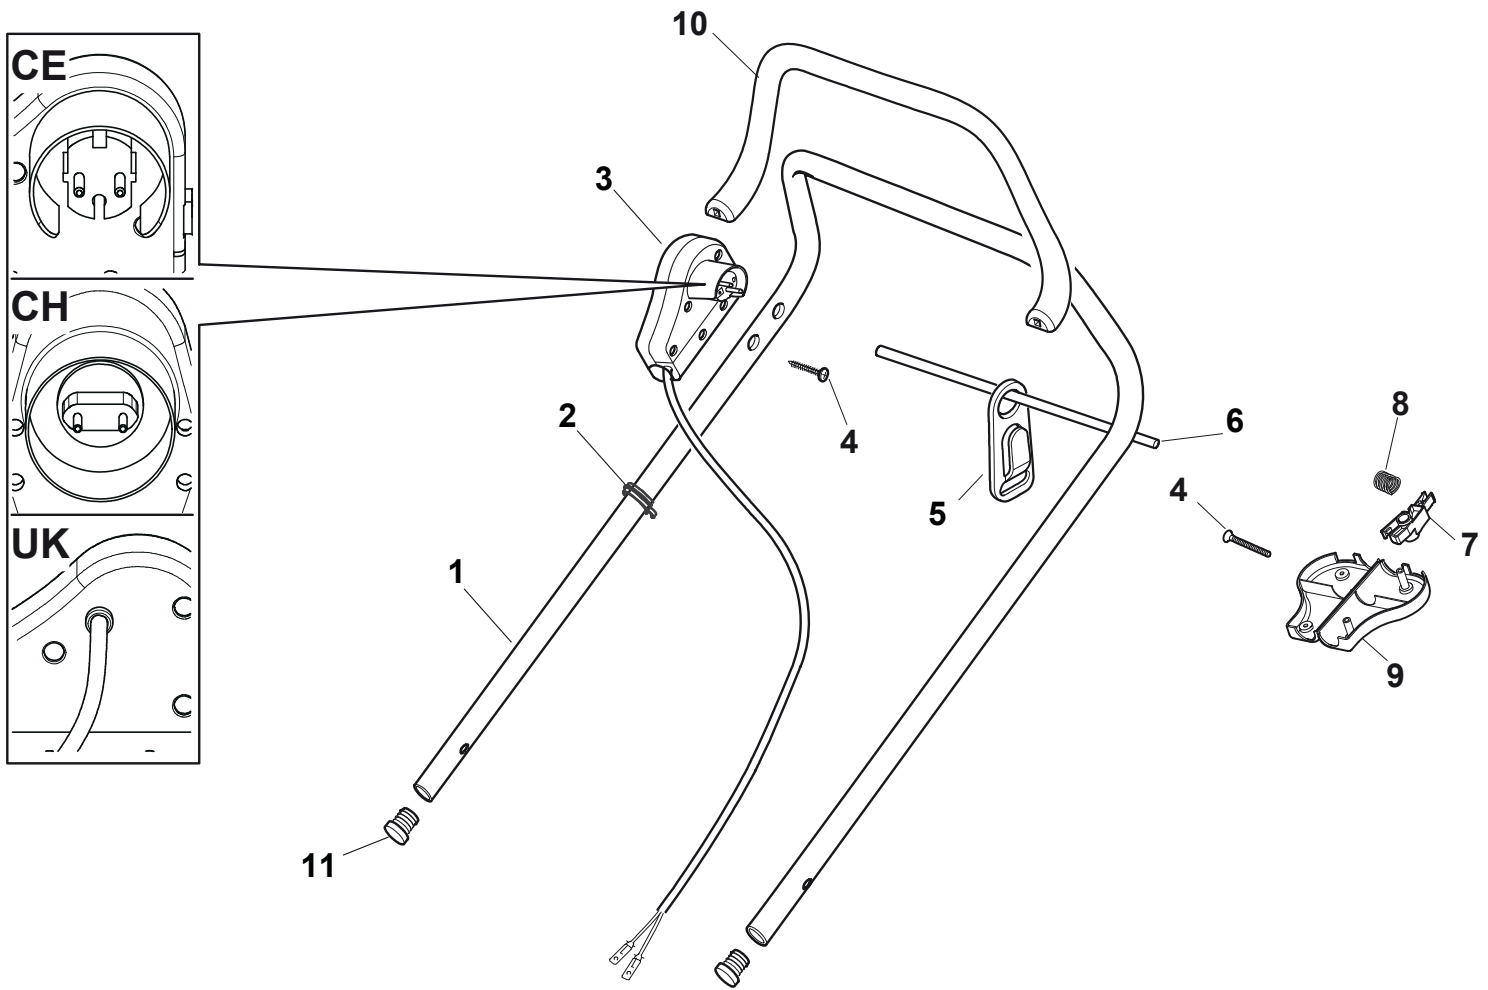

N.	CODE	Q.TY	DESCRIZIONE	DESCRIPTION	DESCRIPTION	BESCHREIBUNG	REMARK
1	81007017/2	1	Manico, Parte Sup	Handle, Upper Part	Mancheron, Partie Superieure	Holm, Oberteil	
1	81007037/1	1	Manico, Parte Sup	Handle, Upper Part	Mancheron, Partie Superieure	Holm, Oberteil	
2	22192000/1	2	Fascetta	Anchor Clamp	Collier Ancrage	Bowdenzughalter	
3	381600503/3	1	Salvatore	Dead Hand Switch	Int. Main Morte	Tot Manschalter	CE
3	381600504/3	1	Salvatore	Dead Hand Switch	Int. Main Morte	Tot Manschalter	CH
3	381600505/3	1	Salvatore	Dead Hand Switch	Int. Main Morte	Tot Manschalter	UK
4	12728701/0	4	Vite	Screw	Vis	Schraube	
5	22195101/4	1	Fermacavo	Fairlead	Fixation Cable	Kabelbefestigung	
6	22010251/0	1	Asta Aggancio Fermacavo	Rod, Fairlead Bearing	Tige Support Serrecable	Stange, Kabelhalter	
7	322230350/1	1	Fulcro	Fulcrum Pin	Point D'Appui	Gelenkpunkt	
8	22450115/0	1	Molla	Spring	Ressort	Feder	
9	322785144/1	1	Supporto	Support	Support	Halter	
10	322322881/1	1	Leva Freno Motore, Nero	Lever, Engine Brake	Levier Frein Moteur	Hebel, Motorbremse	
10	322322884/1	1	Leva Freno Motore, Rosso	Lever, Engine Brake	Levier Frein Moteur	Hebel, Motorbremse	
10	322322885/1	1	Leva Freno Motore, Giallo	Lever, Engine Brake	Levier Frein Moteur	Hebel, Motorbremse	
11	18566112/0	2	Puntale	Cap	Bouchon	Gummistopfen