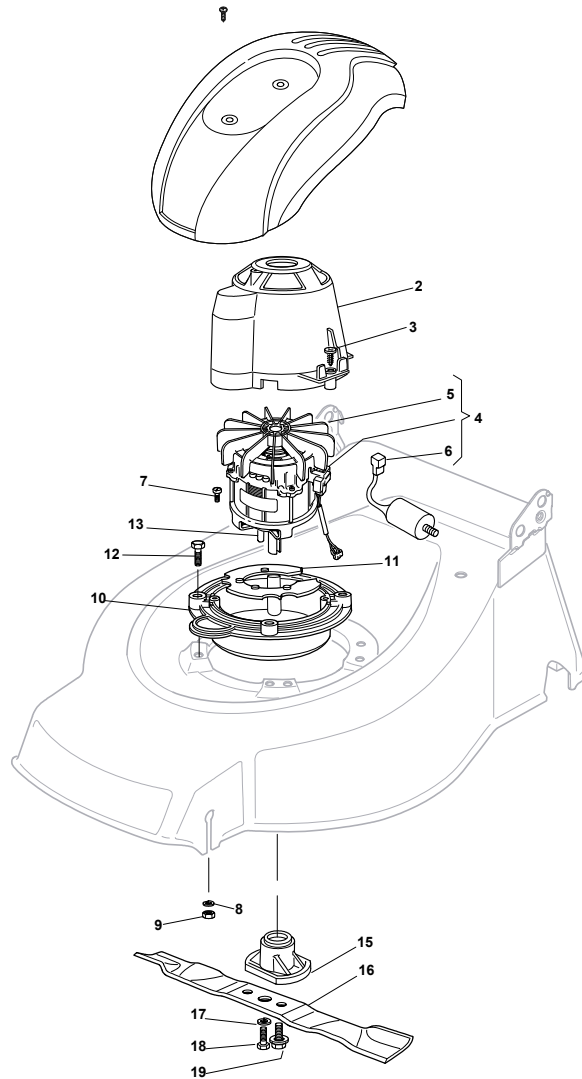

N.	CODE	Q.TY	DESCRIZIONE	DESCRIPTION	DESCRIPTION	BESCHREIBUNG	REMARK
2	22785210/0	1	Supporto Capottina	Support, Cover	Support Capot	Halter, Haube	
3	12728710/0	4	Vite	Screw	Vis	Schraube	
4	18563605/0	1	Motore Atb	Motor Atb	Moteur Atb	Motor Atb	230V (1600W)
5	18740054/0	1	Ventola Per Motore Atb	Fan Motor Atb	Ventilateur Moteur Atb	Lüfter Motor Atb	
6	18222045/0	1	Condensatore 16 µf	Condenser 16 µf	Condenseur 16 µf	Kondensator 16 µf	(Atb - 1600W)
7	12735410/0	4	Vite	Screw	Vis	Schraube	
8	12583500/0	4	Grower	Grower	Grower	Federring	
9	12293200/0	4	Dado	Nut	Ecrou	Mutter	
10	322207211/4	1	Flangia	Flange	Bride	Flansch	
11	322720360/2	1	Schermo	Ventilation Screen	Ecran Ventilation	Lüftungschirm	
12	12793700/0	4	Vite	Screw	Vis	Schraube	
13	12139440/0	1	Linguetta	Feather	Clavette	Keil	
15	322463186/3	1	Mozzo	Hub	Moyeu	Halter	
16	81004346/3	1	Coltello Standard	Blade Standard	Lame Standard	Messer Standard	
16	81004397/0	1	Coltello Alettato	Blade Winged	Lame Ailette	Messer Flügel	
17	12583500/0	2	Grower	Grower	Grower	Federring	
18	12793101/0	2	Vite	Screw	Vis	Schraube	
19	381004352/1	1	Vite	Screw	Vis	Schraube