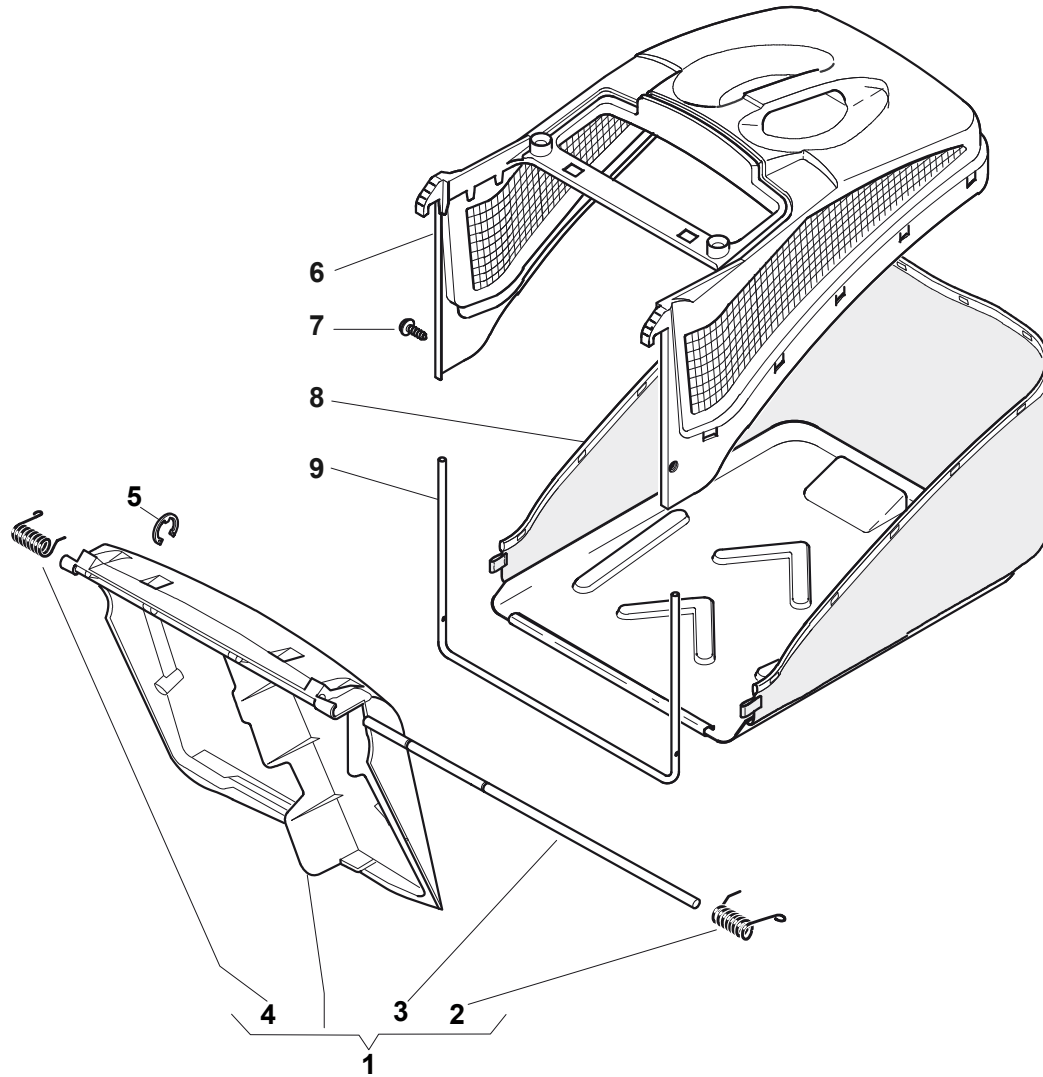

N.	CODE	Q.TY	DESCRIZIONE	DESCRIPTION	DESCRIPTION	BESCHREIBUNG	REMARK
1	381008021/2	1	Parasassi	Stone-Guard	Pare-Pierres	Prallblech	
2	22450410/1	1	Molla Dx	R Spring	Ressort D	Rechte Feder	
3	22517906/1	1	Perno	Pin	Pivot	Bolzen	
4	22450420/1	1	Molla Sx	L Spring	Ressort G	Linke Feder	
5	12000930/0	1	Anello Elastico	Snap Ring	Anneau Ressort	Sprengring	
6	22486093/0	1	Sacco, Parte Sup	Grass-Box, Upper	Sac, Partie	Korb, Oberteil	
7	12728445/0	2	Vite	Screw	Vis	Schraube	
8	81002195/0	1	Sacco, Tela	Box, Fabric	Sac, Toile	Sack, Tuck	
9	22608523/0	1	Rinforzo Inf	Stiffening Lower	Réforcement Inf	Verstärkung