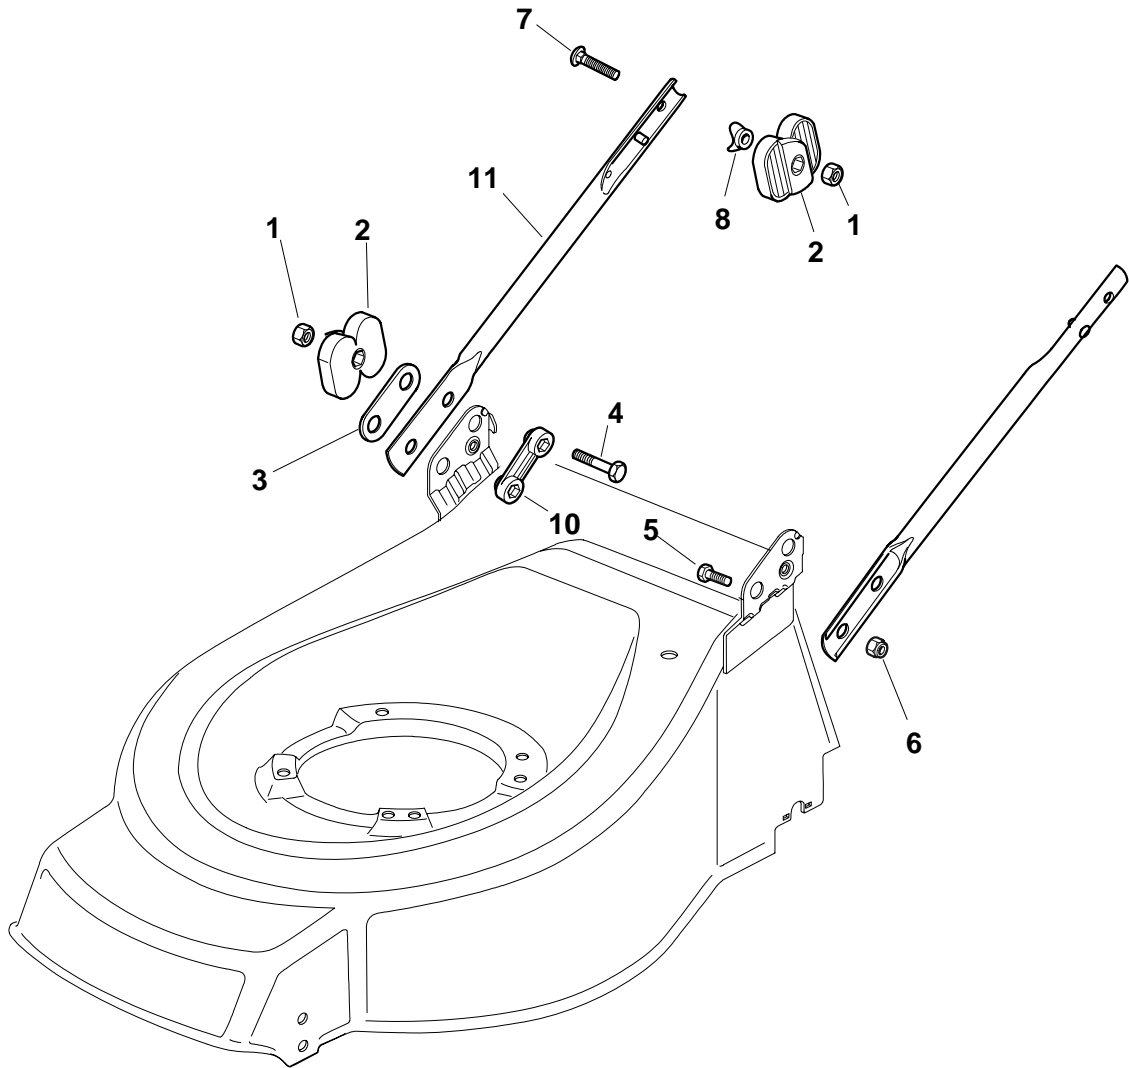

N.	CODE	Q.TY	DESCRIZIONE	DESCRIPTION	DESCRIPTION	BESCHREIBUNG	REMARK
1	12293202/0	4	Dado	Nut	Ecrou	Mutter	
2	22399803/0	4	Manopolina	Knob	Poignée	Griff	
3	22551574/0	2	Piastrina Esterna	Plate, Outside	Plaquette Externe	Platte, Äußere	
4	12691115/0	2	Vite	Screw	Vis	Schraube	
5	12793300/0	2	Vite	Screw	Vis	Schraube	
6	12155000/0	2	Dado	Nut	Ecrou	Mutter	
7	12819125/0	2	Vite	Screw	Vis	Schraube	
8	22680006/1	2	Rosetta	Washer	Rondelle	Scheibe	
10	22551575/0	2	Piastrina Interna	Plate, Inside	Plaquette Interne	Platte, Innere	
11	81006973/0	2	Manico, Parte Inf	Handle, Lower Part	Mancheron, Partie Inferieure	Holm, Unterteil	