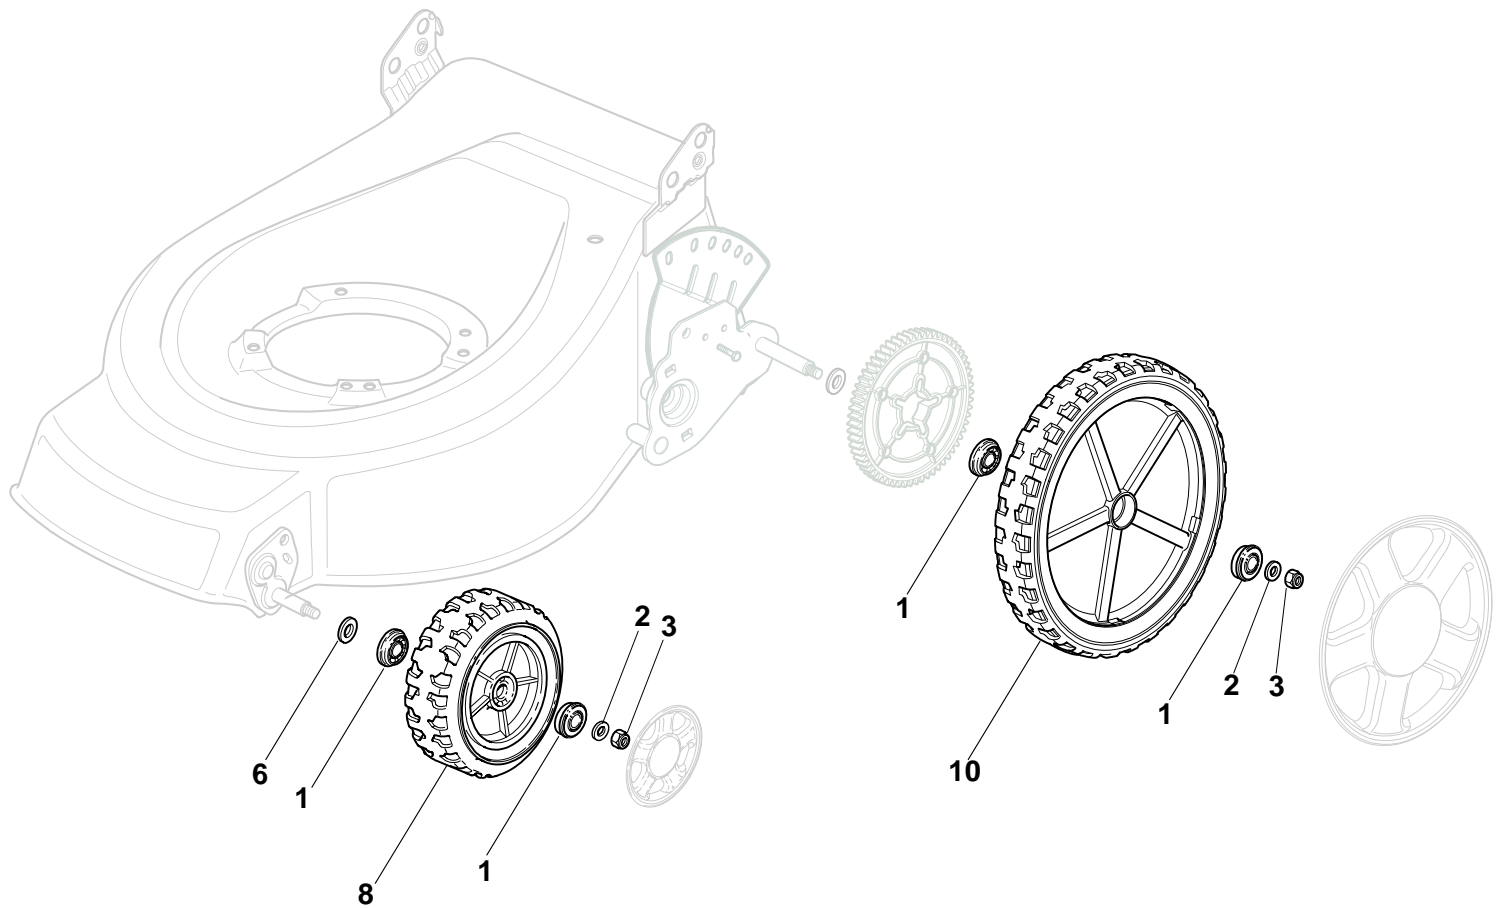

N.	CODE	Q.TY	DESCRIZIONE	DESCRIPTION	DESCRIPTION	BESCHREIBUNG	REMARK
1	22122200/0	8	Cuscinetto	Bearing	Coussinet	Lager	
2	12521350/0	4	Rosetta	Washer	Rondelle	Scheibe	
3	12155000/0	2	Dado	Nut	Ecrou	Mutter	
6	12530150/0	2	Rosetta Elastica	Elastic Washer	Rondelle Elastique	Elastische Scheibe	
8	81007343/0	2	Ruota Ø 210	Wheel Ø 210	Roue Ø 210	Rad. Ø 210	
10	81007380/0	2	Ruota Ø 300	Wheel Ø 300	Roue Ø 300	Rad Ø 300