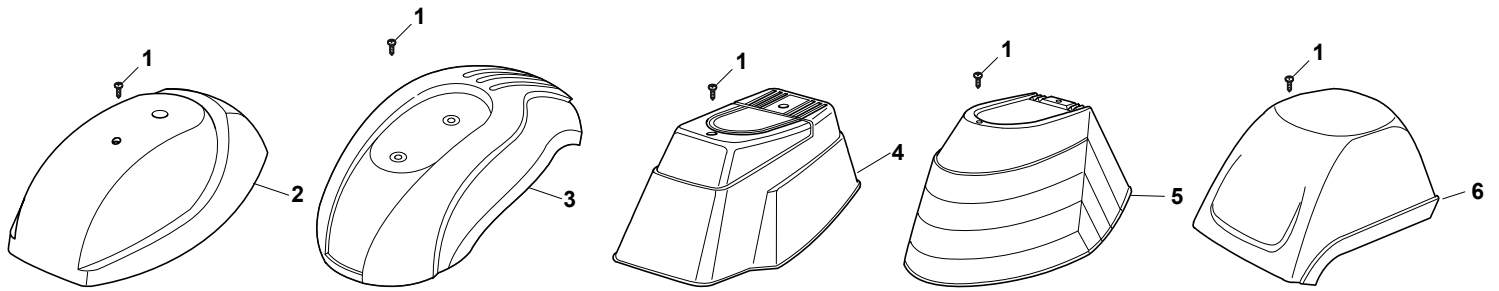

N.	CODE	Q.TY	DESCRIZIONE	DESCRIPTION	DESCRIPTION	BESCHREIBUNG	REMARK
1	12728680/0	2	Vite	Screw	Vis	Schraube	
2	22055058/0	1	Capottina	Cover	Capot	Haube	
3	22055065/0	1	Capottina	Cover	Capot	Haube	
4	22055045/1	1	Capottina	Cover	Capot	Haube	
5	22055033/1	1	Capottina	Cover	Capot	Haube	
6	22055053/1	1	Capottina	Cover	Capot	Haube