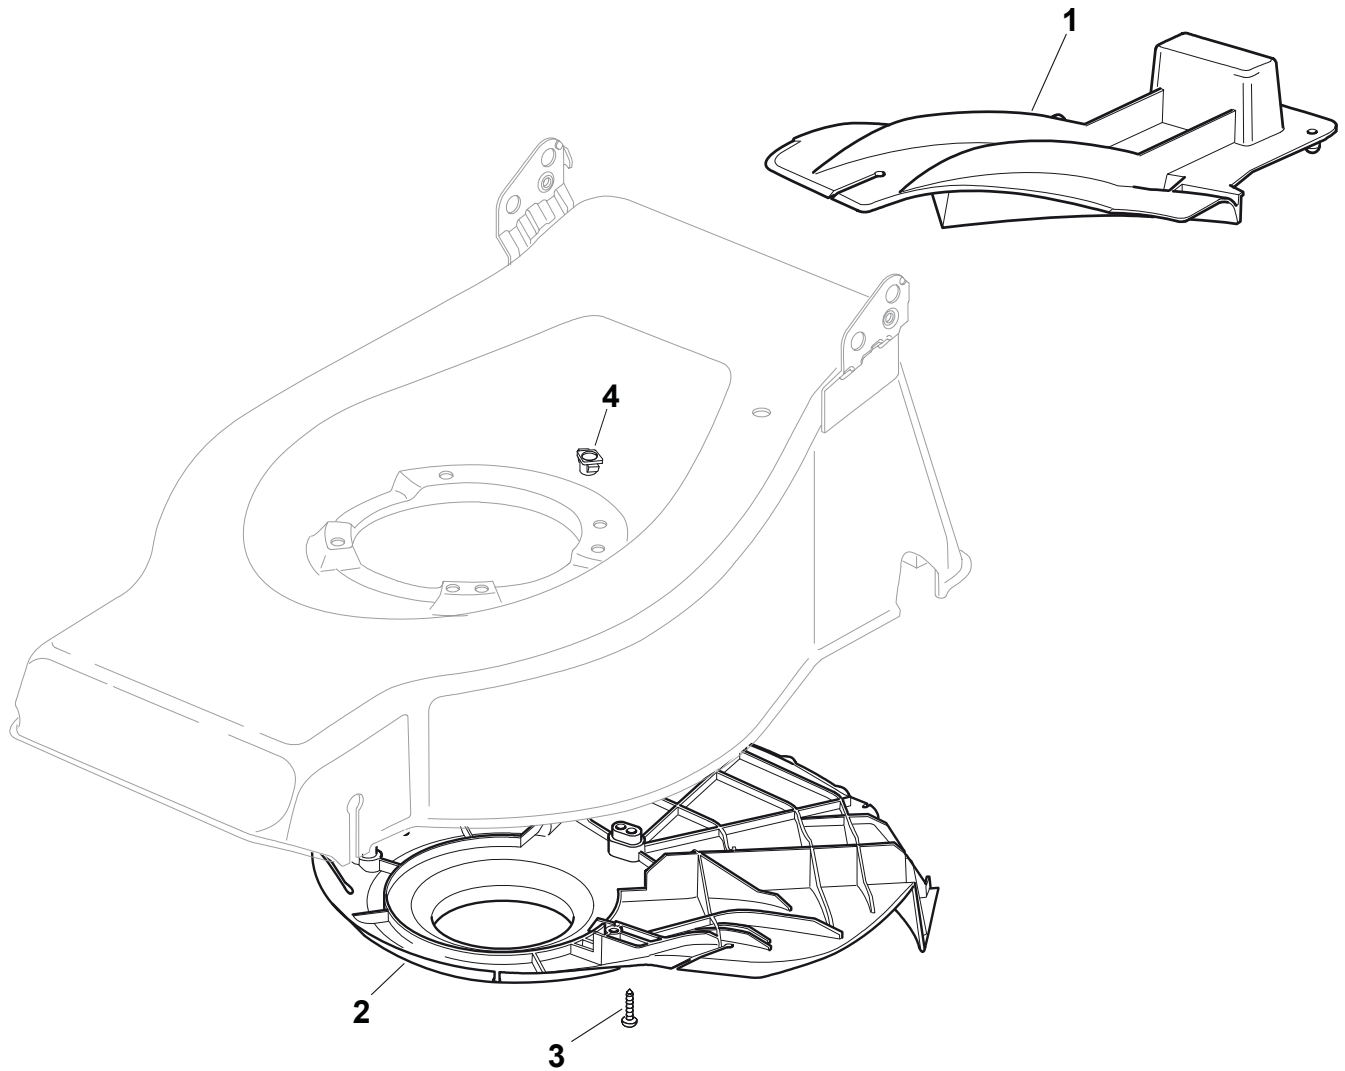

THIS INFORMATION IS NOT INTENDED FOR SALE OR RESALE, AND THIS NOTICE MUST REMAIN ON ALL COPIES.

GLOBAL GARDEN PRODUCTS

N.	CODE	Q.TY	DESCRIZIONE	DESCRIPTION	DESCRIPTION	BESCHREIBUNG	REMARK
1	81001815/1	1	Chassis Rosso	Deck Red	Châssis Rouge	Gehäuse Rot	
2	22171002/0	2	Distanziale	Spacer	Entretoise	Distanzring	
3	381002861/0	1	Asse Ruote Anteriori	Axle, Front Wheels	Axe Roues Avant	Achse, Vorderrad	
4	12436050/0	2	Piastrina	Plate	Plaquette	Plättchen	
5	381001999/0	1	Asta Comando Regol. Altezza	Rod, Height Adjustment	Tige Commande Reglage Hauteur	Stange, Höheverstellung	
12	22517702/1	1	Fulcro Parasassi	Stone Guard Fulcrum	Point D'Appui Parepierres	Drehpunkt Prallblech	
13	22778427/0	1	Staffa Dx	Bracket, R	Bride D	Pratze, Rechte	
14	22869717/0	1	Distanziale	Spacer	Entretoise	Distanzring	
15	22671653/0	8	Rosetta	Washer	Rondelle	Scheibe	
16	22778429/0	1	Staffa Sx	Bracket, L	Bride G	Pratze, Linke	
17	12155000/0	4	Dado	Nut	Ecrou	Mutter	
18	18203854/0	4	Cappuccio	Protection	Capuchon	Stecker	
19	12793301/0	2	Vite	Screw	Vis	Schraube	
20	22517860/0	1	Perno	Pin	Pivot	Bolzen	
21	12604899/0	2	Fissatore A Corona	Crown Fastener	Fixateur A Couronne	Kronescheibe	
22	12792611/0	3	Vite	Screw	Vis	Schraube	
23	322735579/1	1	Settore Regolazione Altezza	Sector, Height Adjustment	Secteur Reglage Hauteur	Sektor, Höheverstellung	
24	12523060/0	3	Rosetta	Washer	Rondelle	Scheibe	
25	12155000/0	3	Dado	Nut	Ecrou	Mutter	
26	22675100/0	2	Rosetta	Washer	Rondelle	Scheibe	
27	22600160/0	2	Prot. Ruote	Protection, Wheel	Protection Roue	Schütz	
34	12789000/0	2	Vite	Screw	Vis	Schraube	
35	381002853/2	1	Asse Ruote Posteriori	Axle, Rear Wheels	Axe Roues Arriere	Achse, Hinterrad	
36	381003326/0	1	Leva Regolazione Altezza	Lever, Height Adjustment	Levier Reglage Hauteur	Hebel, Höheverstellung	
37	12154330/0	2	Dado	Nut	Ecrou	Mutter	
38	12731350/0	4	Vite	Screw	Vis	Schraube	
39	22545152/0	2	Piastrina	Plate	Plaquette	Platte	