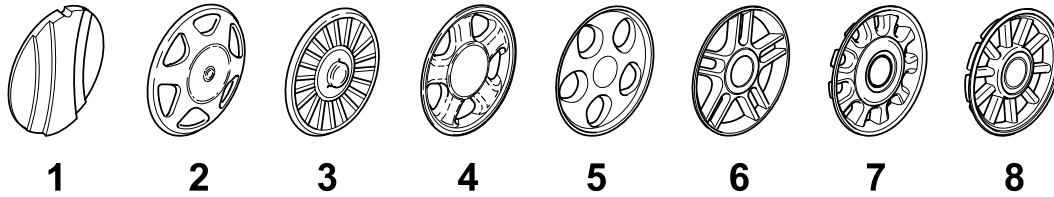

N. CODE	Q.TY	DESCRIZIONE	DESCRIPTION	DESCRIPTION	BESCHREIBUNG	REMARK
A1 22110251/0	2	Coprimezzo Bianco	Hub Cap White	Couvre-Moyeu	Radkappe Weiße	
A1 22110253/0	2	Coprimezzo Giallo	Hub Cap Yellow	Couvre-Moyeu	Radkappe Gelbe	
A1 22110256/0	2	Coprimezzo Rosso	Hub Cap Red	Couvre-Moyeu	Radkappe Rote	
A1 22110382/0	2	Coprimezzo Grigio	Hub Cap Grey	Couvre-Moyeu Gris	Radkappe Grau	
A2 22110313/0	2	Coprimezzo Bianco	Hub Cap White	Couvre-Moyeu	Radkappe Weiße	
A2 22110314/0	2	Coprimezzo Grigio	Hub Cap Grey	Couvre-Moyeu Gris	Radkappe Grau	
A3 22110348/0	2	Coprimezzo Grigio	Hub Cap Grey	Couvre-Moyeu Gris	Radkappe Grau	
A4 22110382/0	2	Coprimezzo Grigio	Hub Cap Grey	Couvre-Moyeu Gris	Radkappe Grau	
B4 22110511/0	2	Coprimezzo Grigio	Hub Cap Grey	Couvre-Moyeu Gris	Radkappe Grau	
A5 22110417/0	2	Coprimezzo Grigio	Hub Cap Grey	Couvre-Moyeu Gris	Radkappe Grau	
B5 322110590/0	2	Coprimezzo Grigio	Hub Cap Grey	Couvre-Moyeu Gris	Radkappe Grau	
A6 22110492/0	2	Coprimezzo Grigio	Hub Cap Grey	Couvre-Moyeu Gris	Radkappe Grau	
B6 322110560/0	2	Coprimezzo Grigio	Hub Cap Grey	Couvre-Moyeu Gris	Radkappe Grau	
A7 22110494/0	2	Coprimezzo Grigio	Hub Cap Grey	Couvre-Moyeu Gris	Radkappe Grau	
A8 22110496/0	2	Coprimezzo Grigio	Hub Cap Grey	Couvre-Moyeu Gris	Radkappe Grau