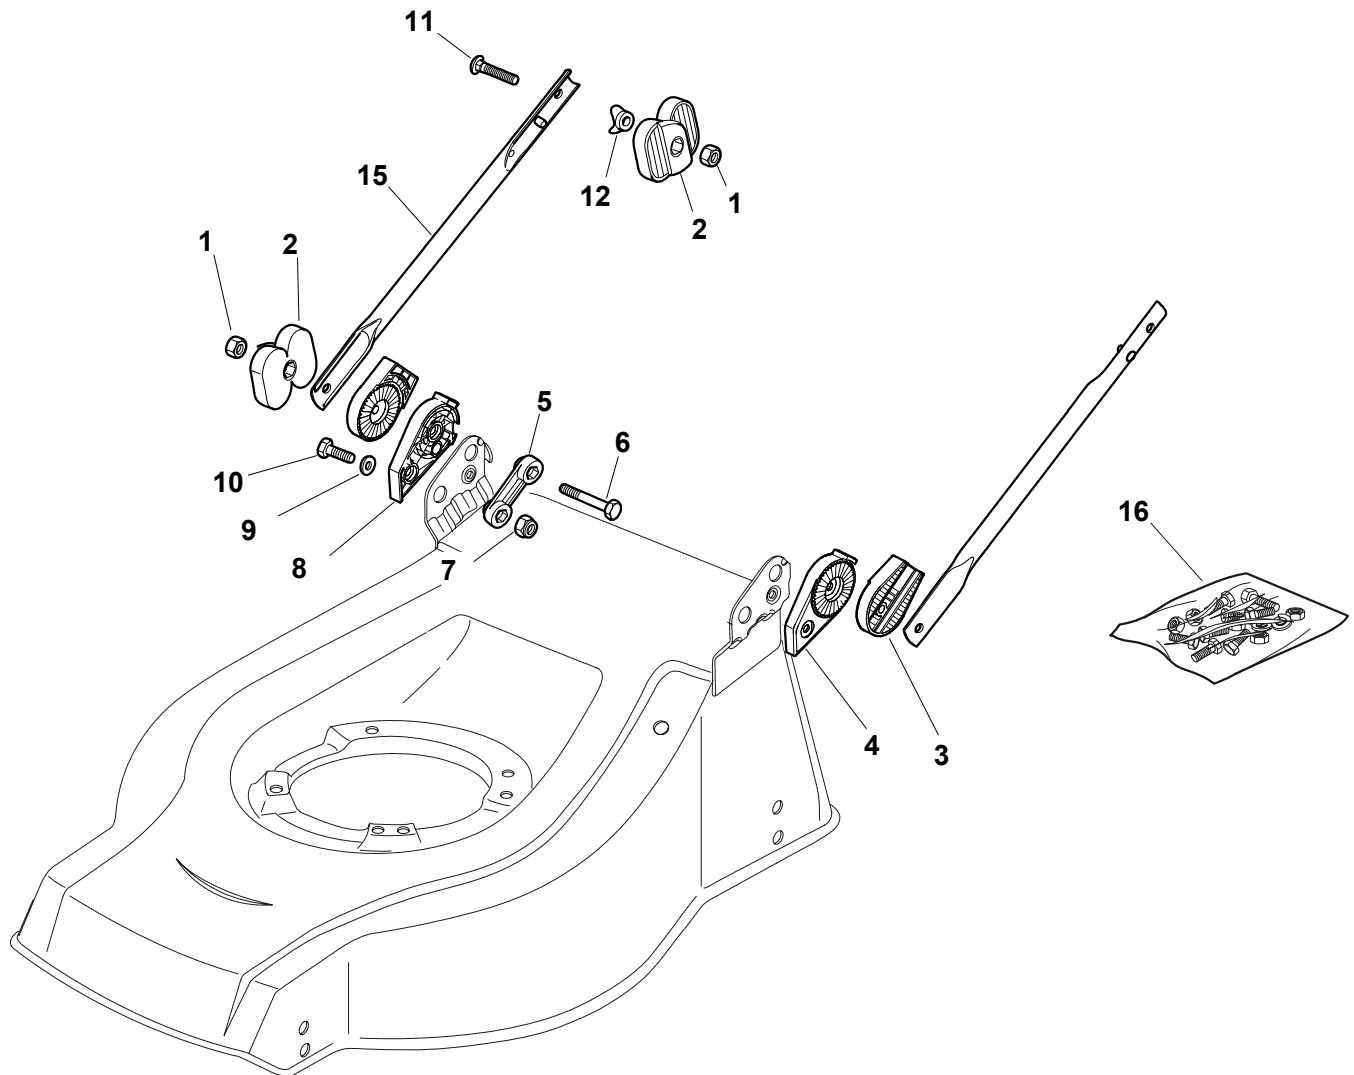

N.	CODE	Q.TY	DESCRIZIONE	DESCRIPTION	DESCRIPTION	BESCHREIBUNG	REMARK
1	12293202/0	4	Dado	Nut	Ecrou	Mutter	
2	22399803/0	4	Manopolina	Knob	Poignée	Griff	
3	22551574/0	2	Piastrina Esterna	Plate, Outside	Plaquette Externe	Platte, Äußere	
4	12691115/0	2	Vite	Screw	Vis	Schraube	
5	12793300/0	2	Vite	Screw	Vis	Schraube	
6	12155000/0	2	Dado	Nut	Ecrou	Mutter	
7	12819125/0	2	Vite	Screw	Vis	Schraube	
8	22680006/1	2	Rosetta	Washer	Rondelle	Scheibe	
10	22551575/0	2	Piastrina Interna	Plate, Inside	Plaquette Interne	Platte, Innere	
11	81006973/0	2	Manico, Parte Inf	Handle, Lower Part	Mancheron, Partie Inferieure	Holm, Unterteil	