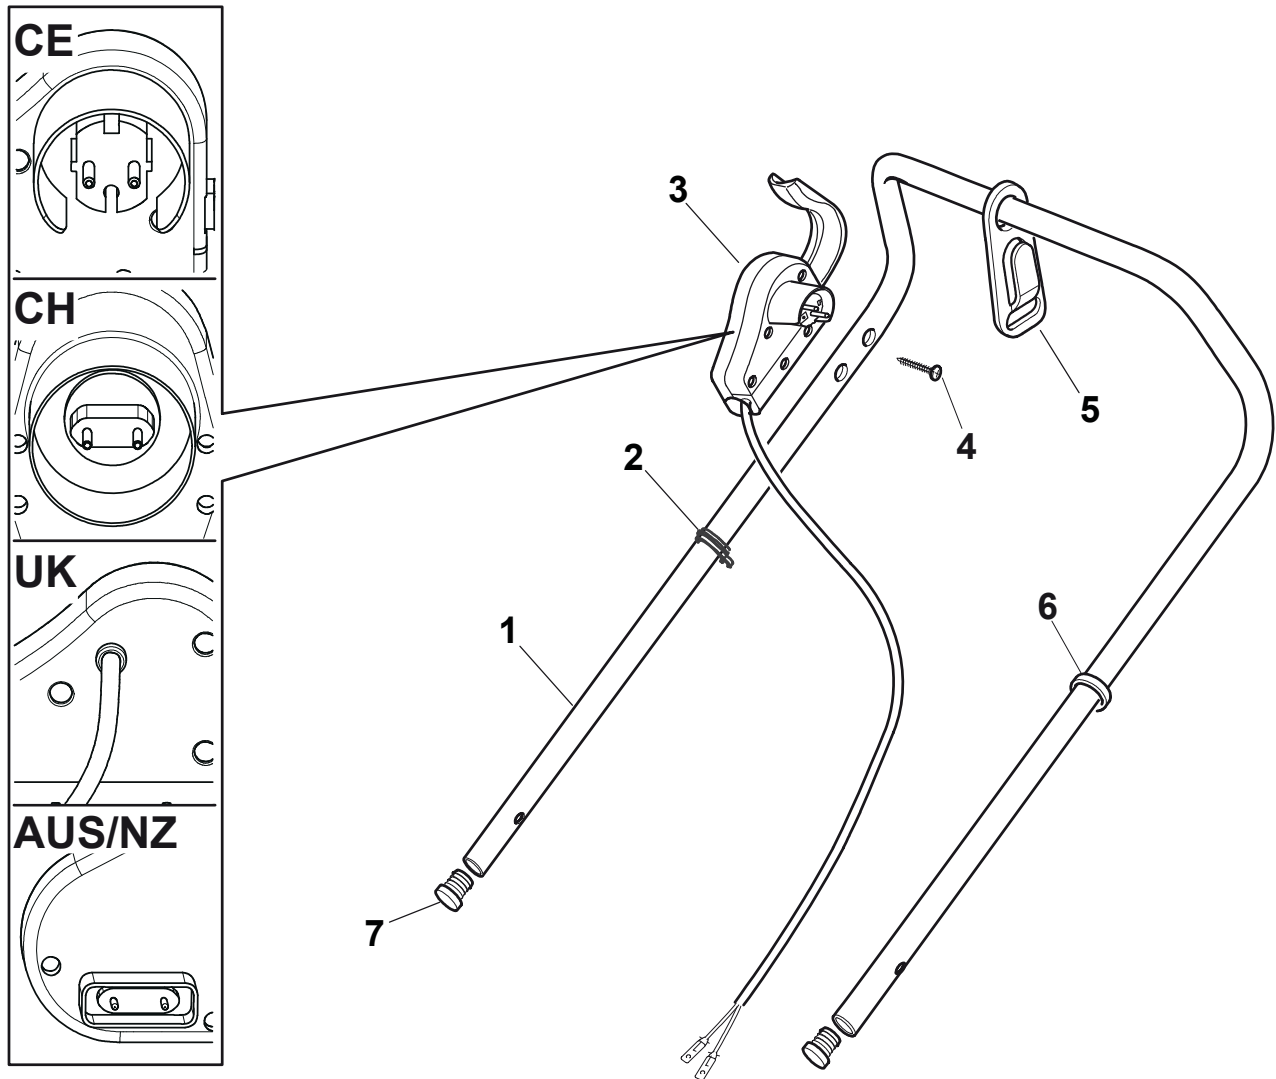

N.	CODE	Q.TY	DESCRIZIONE	DESCRIPTION	DESCRIPTION	BESCHREIBUNG	REMARK
1	81007017/2	1	Manico, Parte Sup	Handle, Upper Part	Mancheron, Partie Superieure	Holm, Oberteil	
1	81007037/1	1	Manico, Parte Sup	Handle, Upper Part	Mancheron, Partie Superieure	Holm, Oberteil	
2	22192000/1	2	Fascetta	Anchor Clamp	Collier Ancrage	Bowdenzughalter	
3	18710628/0	1	Salvatore	Dead Hand Switch	Int. Main Morte	Tot Manschalter	AUS/NZ
3	81600500/1	1	Salvatore	Dead Hand Switch	Int. Main Morte	Tot Manschalter	CE
3	81600501/1	1	Salvatore	Dead Hand Switch	Int. Main Morte	Tot Manschalter	CH
3	81600502/1	1	Salvatore	Dead Hand Switch	Int. Main Morte	Tot Manschalter	UK
4	12728701/0	2	Vite	Screw	Vis	Schraube	
5	22195101/4	1	Fermacavo	Fairlead	Fixation Cable	Kabelbefestigung	
6	22192151/0	1	Fermacavo	Fairlead	Fixation Cable	Kabelbefestigung	
7	18566112/0	2	Puntale	Cap	Bouchon	Gummistopfen