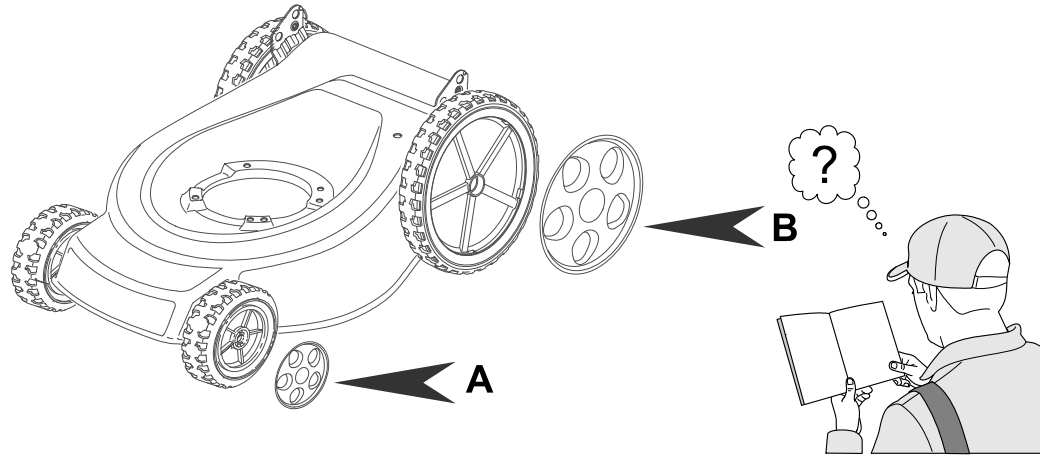

+

= A7

N. CODE	Q.TY	DESCRIZIONE	DESCRIPTION	DESCRIPTION	BESCHREIBUNG	REMARK
A1 22110251/0	2	Coprimezzo Bianco	Hub Cap White	Couvre-Moyeu	Radkappe Weiße	
A1 22110253/0	2	Coprimezzo Giallo	Hub Cap Yellow	Couvre-Moyeu	Radkappe Gelbe	
A1 22110256/0	2	Coprimezzo Rosso	Hub Cap Red	Couvre-Moyeu	Radkappe Rote	
A1 22110382/0	2	Coprimezzo Grigio	Hub Cap Grey	Couvre-Moyeu Gris	Radkappe Grau	
A2 22110313/0	2	Coprimezzo Bianco	Hub Cap White	Couvre-Moyeu	Radkappe Weiße	
A2 22110314/0	2	Coprimezzo Grigio	Hub Cap Grey	Couvre-Moyeu Gris	Radkappe Grau	
A3 22110348/0	2	Coprimezzo Grigio	Hub Cap Grey	Couvre-Moyeu Gris	Radkappe Grau	
A4 22110382/0	2	Coprimezzo Grigio	Hub Cap Grey	Couvre-Moyeu Gris	Radkappe Grau	
B4 22110511/0	2	Coprimezzo Grigio	Hub Cap Grey	Couvre-Moyeu Gris	Radkappe Grau	
A5 22110417/0	2	Coprimezzo Grigio	Hub Cap Grey	Couvre-Moyeu Gris	Radkappe Grau	
B5 322110590/0	2	Coprimezzo Grigio	Hub Cap Grey	Couvre-Moyeu Gris	Radkappe Grau	
A6 22110492/0	2	Coprimezzo Grigio	Hub Cap Grey	Couvre-Moyeu Gris	Radkappe Grau	
B6 322110560/0	2	Coprimezzo Grigio	Hub Cap Grey	Couvre-Moyeu Gris	Radkappe Grau	
A7 22110494/0	2	Coprimezzo Grigio	Hub Cap Grey	Couvre-Moyeu Gris	Radkappe Grau	
A8 22110496/0	2	Coprimezzo Grigio	Hub Cap Grey	Couvre-Moyeu Gris	Radkappe Grau