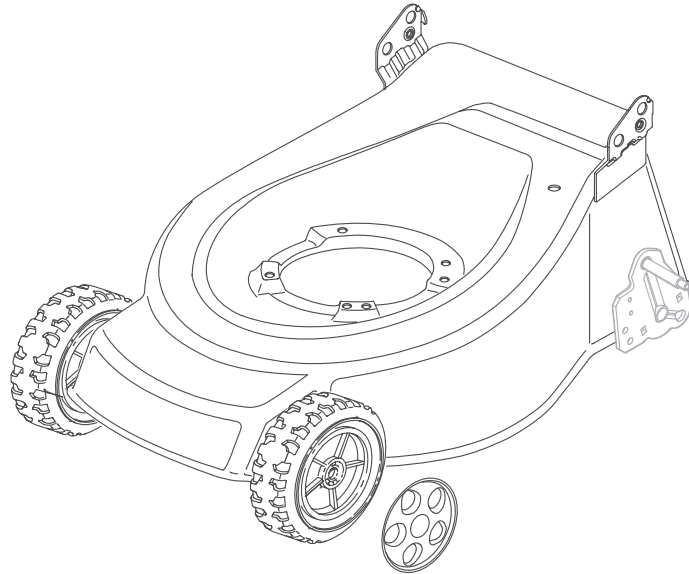

1

2

3

4

5

6

7

8

N.	CODE	Q.TY	DESCRIZIONE	DESCRIPTION	DESCRIPTION	BESCHREIBUNG	REMARK
1	22110252/1	2	Coprimezzo Bianco	Hub Cap White	Couvre-Moyeu	Radkappe Weiße	
1	22110254/1	2	Coprimezzo Giallo	Hub Cap Yellow	Couvre-Moyeu	Radkappe Gelbe	
1	22110255/1	2	Coprimezzo Rosso	Hub Cap Red	Couvre-Moyeu	Radkappe Rote	
1	22110381/0	2	Coprimezzo Grigio	Hub Cap Grey	Couvre-Moyeu Gris	Radkappe Grau	
2	22110344/0	2	Coprimezzo Bianco	Hub Cap White	Couvre-Moyeu	Radkappe Weiße	
2	22110395/0	2	Coprimezzo Grigio	Hub Cap Grey	Couvre-Moyeu Gris	Radkappe Grau	
3	22110347/0	2	Coprimezzo Grigio	Hub Cap Grey	Couvre-Moyeu Gris	Radkappe Grau	
4	22110381/0	2	Coprimezzo Grigio	Hub Cap Grey	Couvre-Moyeu Gris	Radkappe Grau	
5	22110416/0	2	Coprimezzo Grigio	Hub Cap Grey	Couvre-Moyeu Gris	Radkappe Grau	
6	22110491/0	2	Coprimezzo Grigio	Hub Cap Grey	Couvre-Moyeu Gris	Radkappe Grau	
7	22110493/0	2	Coprimezzo Grigio	Hub Cap Grey	Couvre-Moyeu Gris	Radkappe Grau	
8	22110495/0	2	Coprimezzo Grigio	Hub Cap Grey	Couvre-Moyeu Gris	Radkappe Grau