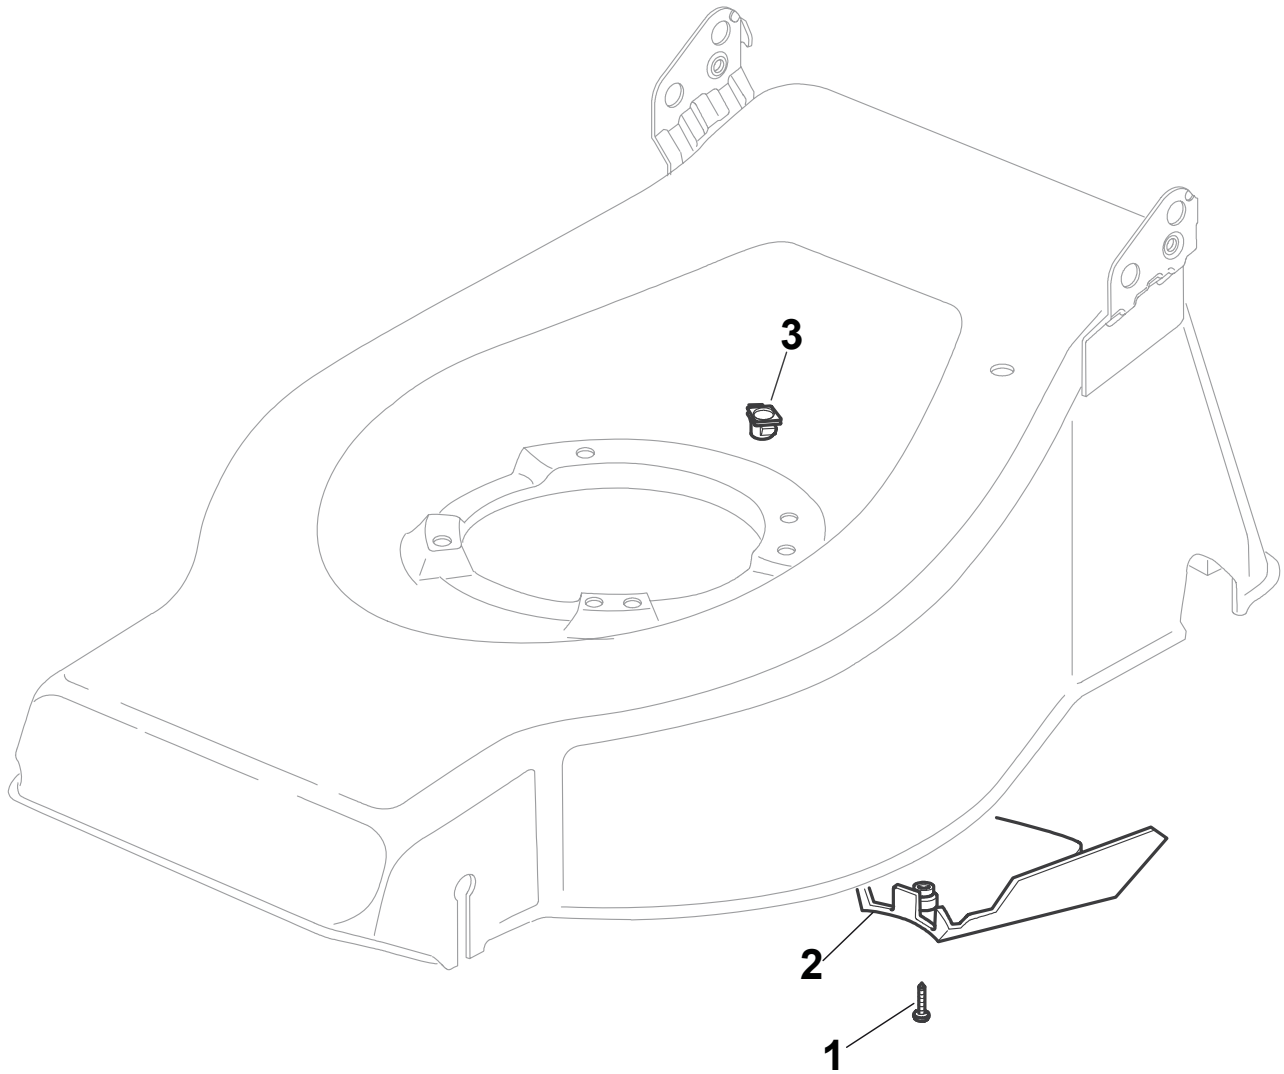

THIS INFORMATION IS NOT INTENDED FOR SALE OR RESALE, AND THIS NOTICE MUST REMAIN ON ALL COPIES.

GLOBAL GARDEN PRODUCTS

N.	CODE	Q.TY	DESCRIZIONE	DESCRIPTION	DESCRIPTION	BESCHREIBUNG	REMARK
1	12293202/0	4	Dado	Nut	Ecrou	Mutter	
2	22399803/0	4	Manopolina	Knob	Poignée	Griff	
3	22551574/0	2	Piastrina Esterna	Plate, Outside	Plaquette Externe	Platte, Äußere	
4	12691115/0	2	Vite	Screw	Vis	Schraube	
5	12793300/0	2	Vite	Screw	Vis	Schraube	
6	12155000/0	2	Dado	Nut	Ecrou	Mutter	
7	12819125/0	2	Vite	Screw	Vis	Schraube	
8	22680006/1	2	Rosetta	Washer	Rondelle	Scheibe	
10	22551575/0	2	Piastrina Interna	Plate, Inside	Plaquette Interne	Platte, Innere	
11	81006973/0	2	Manico, Parte Inf	Handle, Lower Part	Mancheron, Partie Inferieure	Holm, Unterteil	
12	12731350/0	4	Vite	Screw	Vis	Schraube	
13	22545154/0	2	Piastrina	Plate	Plaquette	Platte	
14	81002564/0	1	Chassis Rosso	Deck Red	Châssis Rouge	Gehäuse Rot	

N.	CODE	Q.TY	DESCRIZIONE	DESCRIPTION	DESCRIPTION	BESCHREIBUNG	REMARK
1	22034508/0	4	Bussola	Bush	Douille	Buchse	
2	81007351/0	2	Ruota Ø 170	Wheel Ø 170	Roue Ø 170	Rad Ø 170	
3	12523060/0	2	Rosetta	Washer	Rondelle	Scheibe	
4	12155000/0	2	Dado	Nut	Ecrou	Mutter	