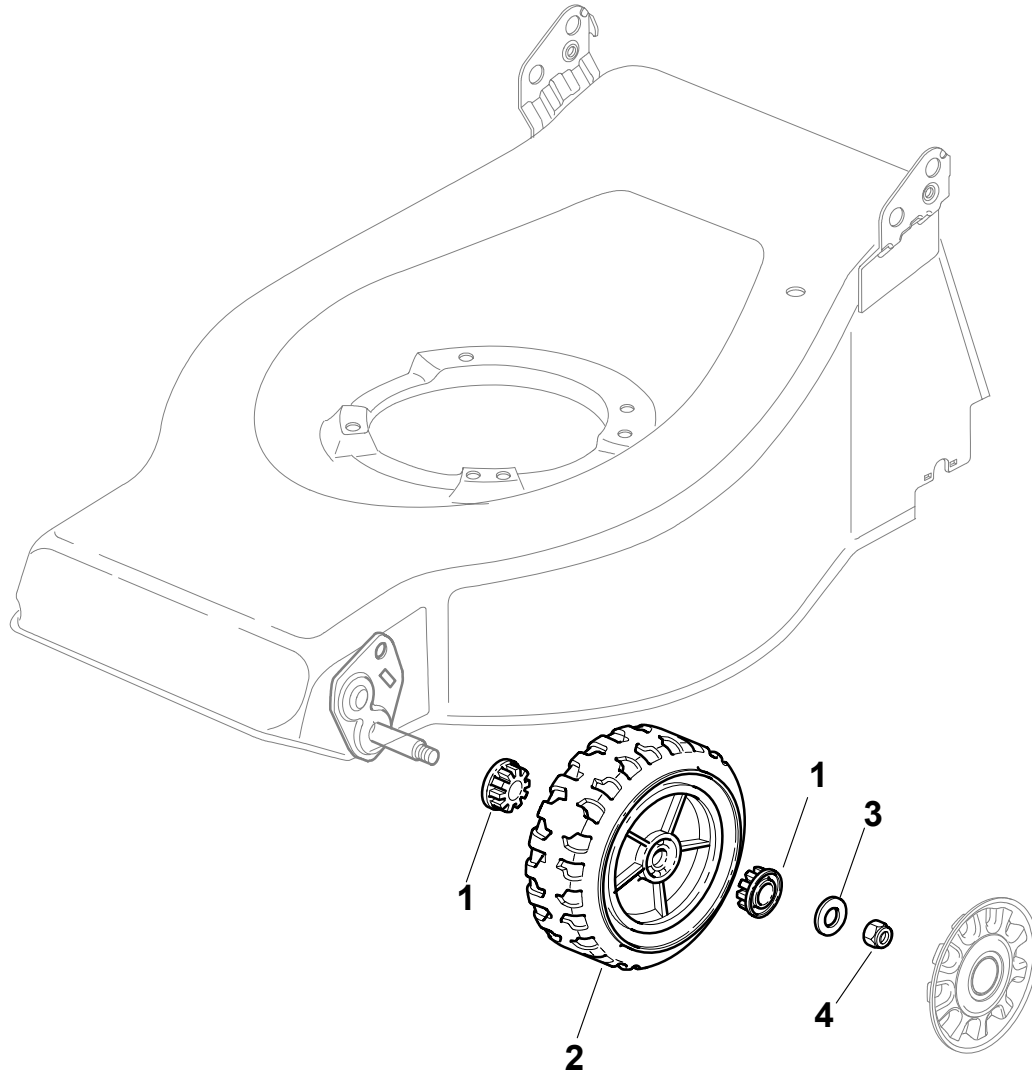

N.	CODE	Q.TY	DESCRIZIONE	DESCRIPTION	DESCRIPTION	BESCHREIBUNG	REMARK
1	22034508/0	4	Bussola	Bush	Douille	Buchse	
2	81007351/0	2	Ruota Ø 170	Wheel Ø 170	Roue Ø 170	Rad Ø 170	
3	12523060/0	2	Rosetta	Washer	Rondelle	Scheibe	
4	12155000/0	2	Dado	Nut	Ecrou	Mutter