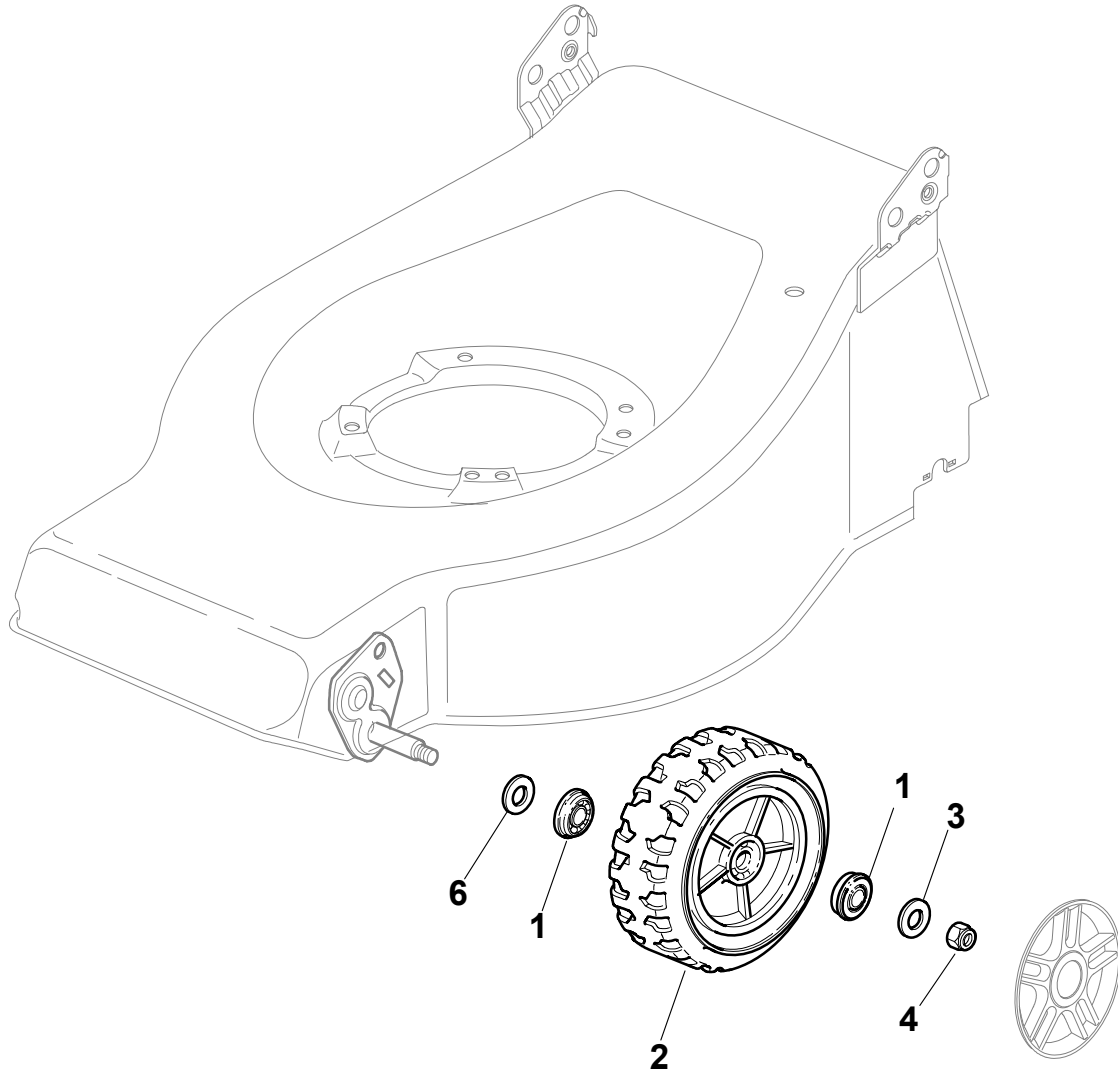

N.	CODE	Q.TY	DESCRIZIONE	DESCRIPTION	DESCRIPTION	BESCHREIBUNG	REMARK
1	22034508/0	4	Bussola	Bush	Douille	Buchse	
2	81007351/0	2	Ruota Ø 170	Wheel Ø 170	Roue Ø 170	Rad Ø 170	
3	12523060/0	2	Rosetta	Washer	Rondelle	Scheibe	
4	12155000/0	2	Dado	Nut	Ecrou	Mutter	
6	12530150/0	4	Rosetta Elastica	Elastic Washer	Rondelle Elastique	Elastische Scheibe