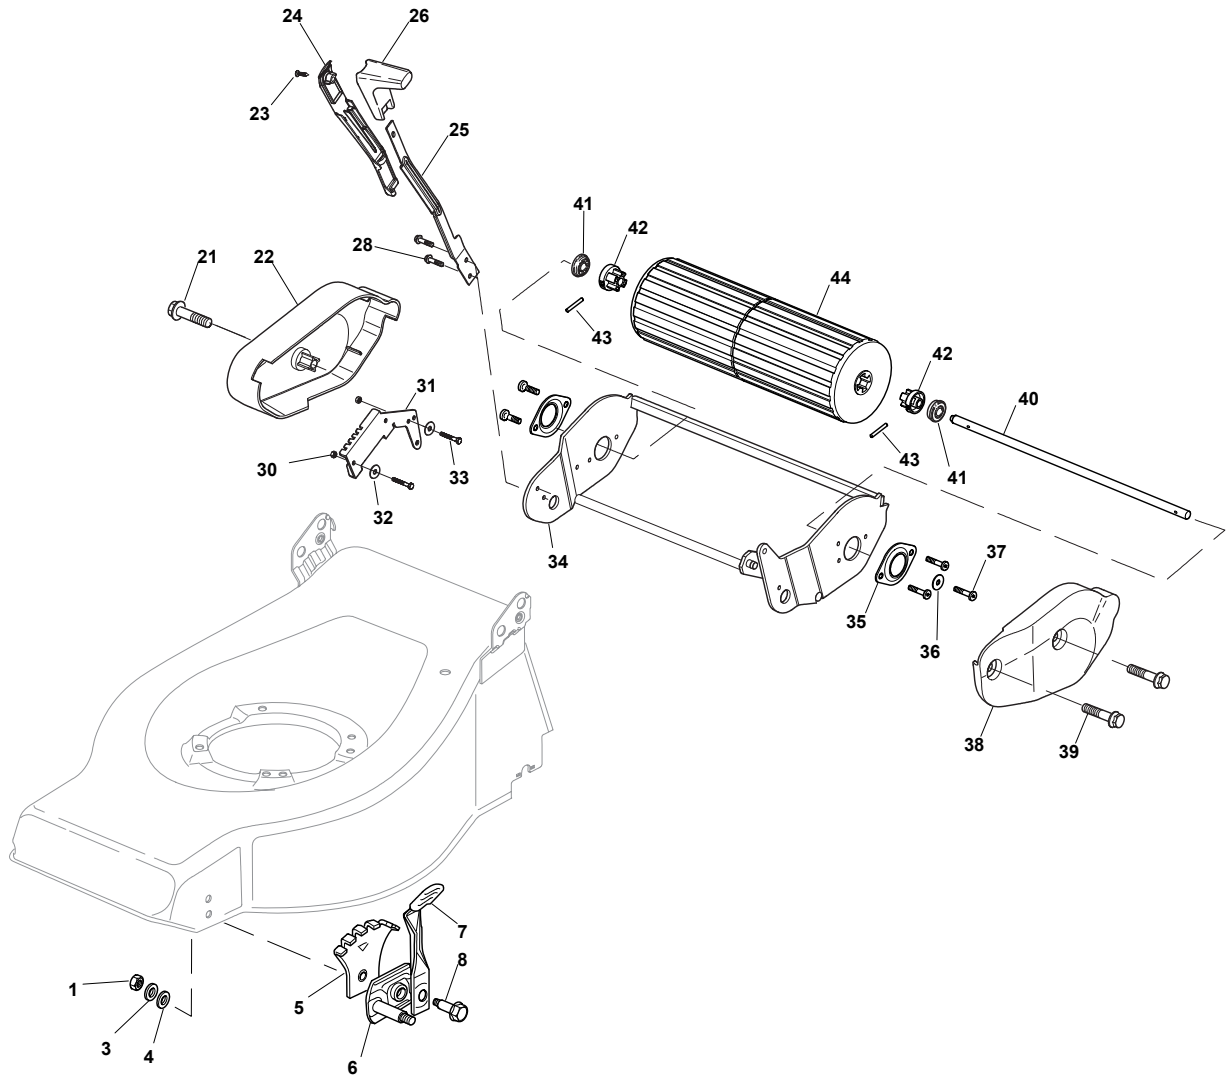

N. CODE	Q.TY	DESCRIZIONE	DESCRIPTION	DESCRIPTION	BESCHREIBUNG	REMARK	
43	12620210/0	2	Spina Elastica	Pin	Goupille	Stift	
44	81007401/0	1	Roller	Roller	Roller	Roller