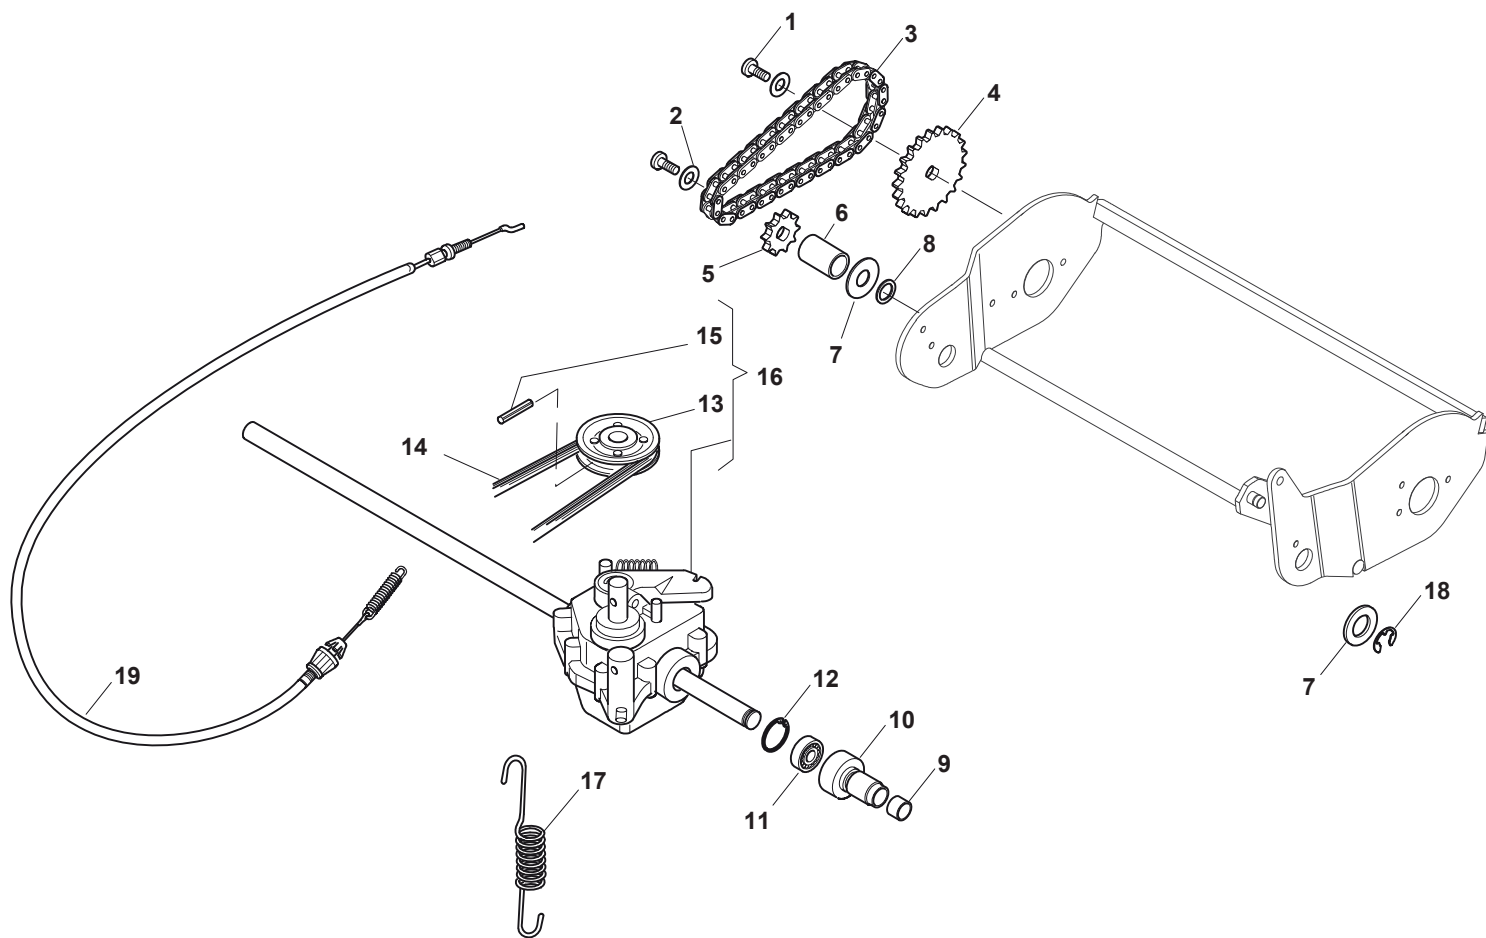

N.	CODE	Q.TY	DESCRIZIONE	DESCRIPTION	DESCRIPTION	BESCHREIBUNG	REMARK
1	12735593/0	2	Vite	Screw	Vis	Schraube	
2	12523040/0	2	Rosetta	Washer	Rondelle	Scheibe	
3	15189003/0	1	Catena	Chain	Chaine	Kette	
4	22120106/0	1	Corona	Ring Gear	Couronne	Kranz	
5	22120107/0	1	Corona	Ring Gear	Couronne	Kranz	
6	22170970/0	1	Distanziale	Spacer	Entretoise	Distanzring	
7	22672151/0	2	Rosetta	Washer	Rondelle	Scheibe	
8	21660100/0	2	Ralla	Washer	Rondelle	Scheibe	
9	22038404/0	2	Bronzina	Brass	Coussinet	Buchse	
10	22785126/0	2	Supporto	Support	Support	Halter	
11	19216035/0	2	Cuscinetto	Bearing	Coussinet	Lager	
12	12610095/0	2	Anello Di Arresto	Seeger	Seeger	Seeger	
13	22601904/0	1	Puleggia	Pulley	Poulie	Riemenscheibe	
14	35063800/0	1	Cinghia Z 27	Belt Z 27	Courroie Z 27	Riemen Z 27	
15	12645705/0	1	Spina	Pin	Goupille	Stift	
16	81003077/0	1	Gruppo Trazione	Gear Box	Groupe Traction	Antrieb	(General Transmission)
17	25430220/0	1	Molla	Spring	Ressort	Feder	
18	12000957/0	1	Anello Benzing	Benzing	Anneau Benzing	Benzing	
22	81000671/0	1	Cavo Comando Trazione Inf	Cable, Rear Drive Lower	Câble, Commande Traction Inferieur	Kabel, Antrieb Unter	
23	22246031/0	1	Giunzione Inf	Lower Joint	Connection Inf	Verbindung Oben	
24	22042040/0	1	Bussola Isolamento	Isolation Compass	Boussole De	Absonderung	
25	22246030/0	1	Giunzione Sup	Upper Joint	Connection Sup	Verbindung Unter	
26	81001150/0	1	Cavo Comando Trazione Sup	Cable, Rear Drive Upper	Câble, Commande Traction Superieu	Kabel, Antrieb Ober