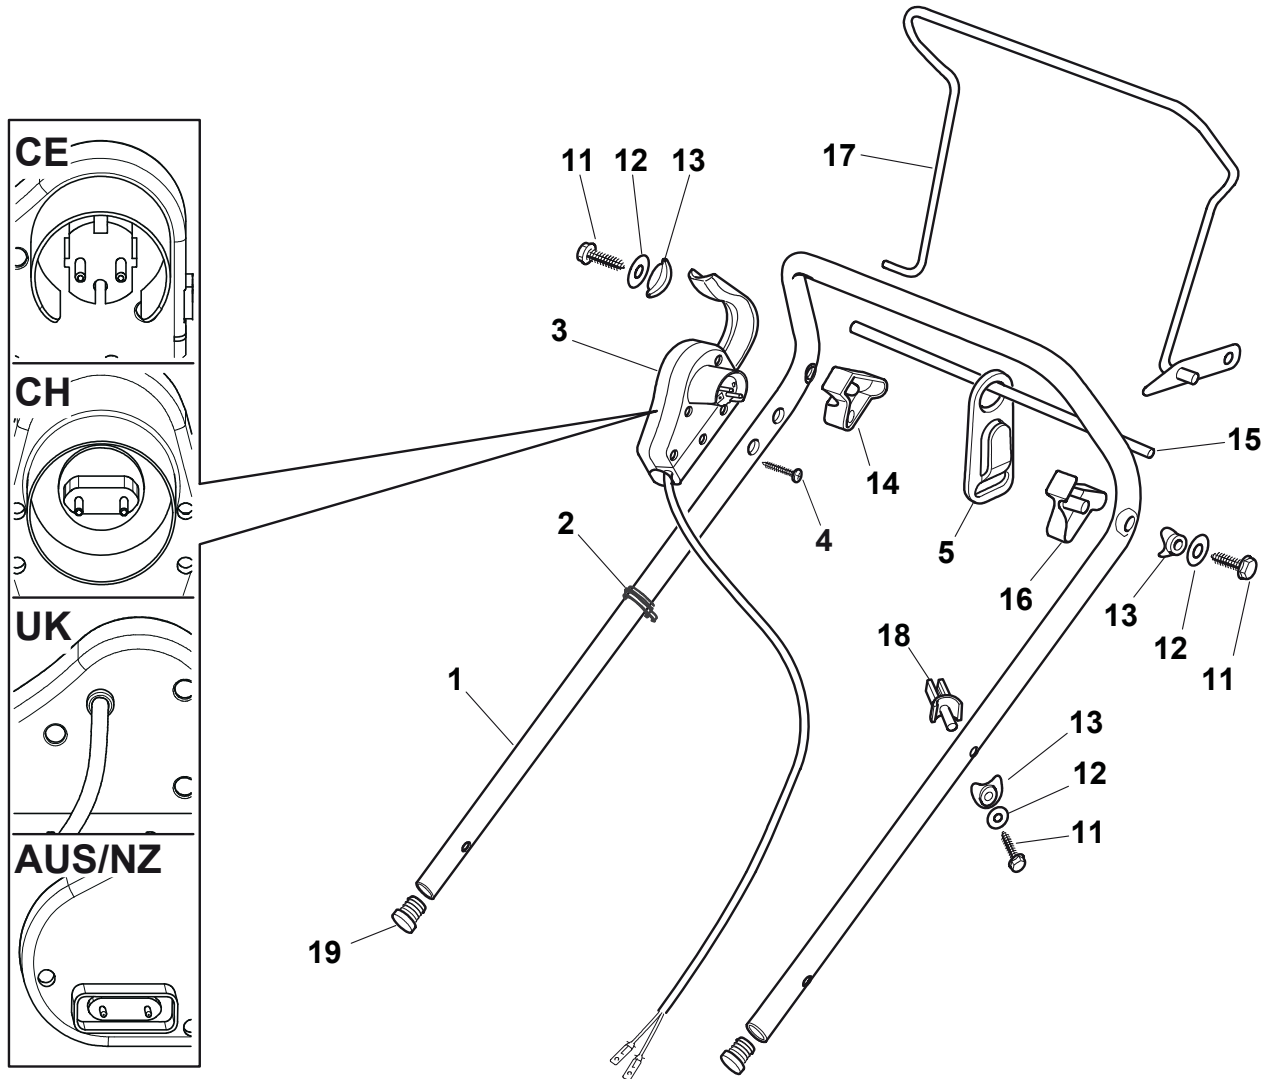

N.	CODE	Q.TY	DESCRIZIONE	DESCRIPTION	DESCRIPTION	BESCHREIBUNG	REMARK
1	81006604/0	1	Manico, Parte Sup	Handle, Upper Part	Mancheron, Partie Superieure	Holm, Oberteil	
2	22192000/1	2	Fascetta	Anchor Clamp	Collier Ancrage	Bowdenzughalter	
3	18710628/0	1	Salvatore	Dead Hand Switch	Int. Main Morte	Tot Manschalter	AUS/NZ
3	81600500/1	1	Salvatore	Dead Hand Switch	Int. Main Morte	Tot Manschalter	CE
3	81600501/1	1	Salvatore	Dead Hand Switch	Int. Main Morte	Tot Manschalter	CH
3	81600502/1	1	Salvatore	Dead Hand Switch	Int. Main Morte	Tot Manschalter	UK
4	12728701/0	2	Vite	Screw	Vis	Schraube	
5	22195101/4	1	Fermacavo	Fairlead	Fixation Cable	Kabelbefestigung	
11	12735103/0	3	Vite	Screw	Vis	Schraube	
12	12523040/0	3	Rosetta	Washer	Rondelle	Scheibe	
13	22680006/1	3	Rosetta	Washer	Rondelle	Scheibe	
14	322806518/2	1	Supporto Dx	Support, R	Support D	Halter, Rechter	
15	22020320/0	1	Aggancio	Fairlead Bearing	Support Serrecable	Kabelhalter	
16	322806519/2	1	Supporto Sx	Support, L	Support G	Halter, Linker	
17	81001245/1	1	Leva Trazione	Driving Lever	Lever Traction	Antriebshebel	
18	22806520/0	1	Supporto Registro	Support, Adjuster	Support Ecrou Reg.	Halter, Regler	
19	18566112/0	2	Puntale	Cap	Bouchon	Gummistopfen	