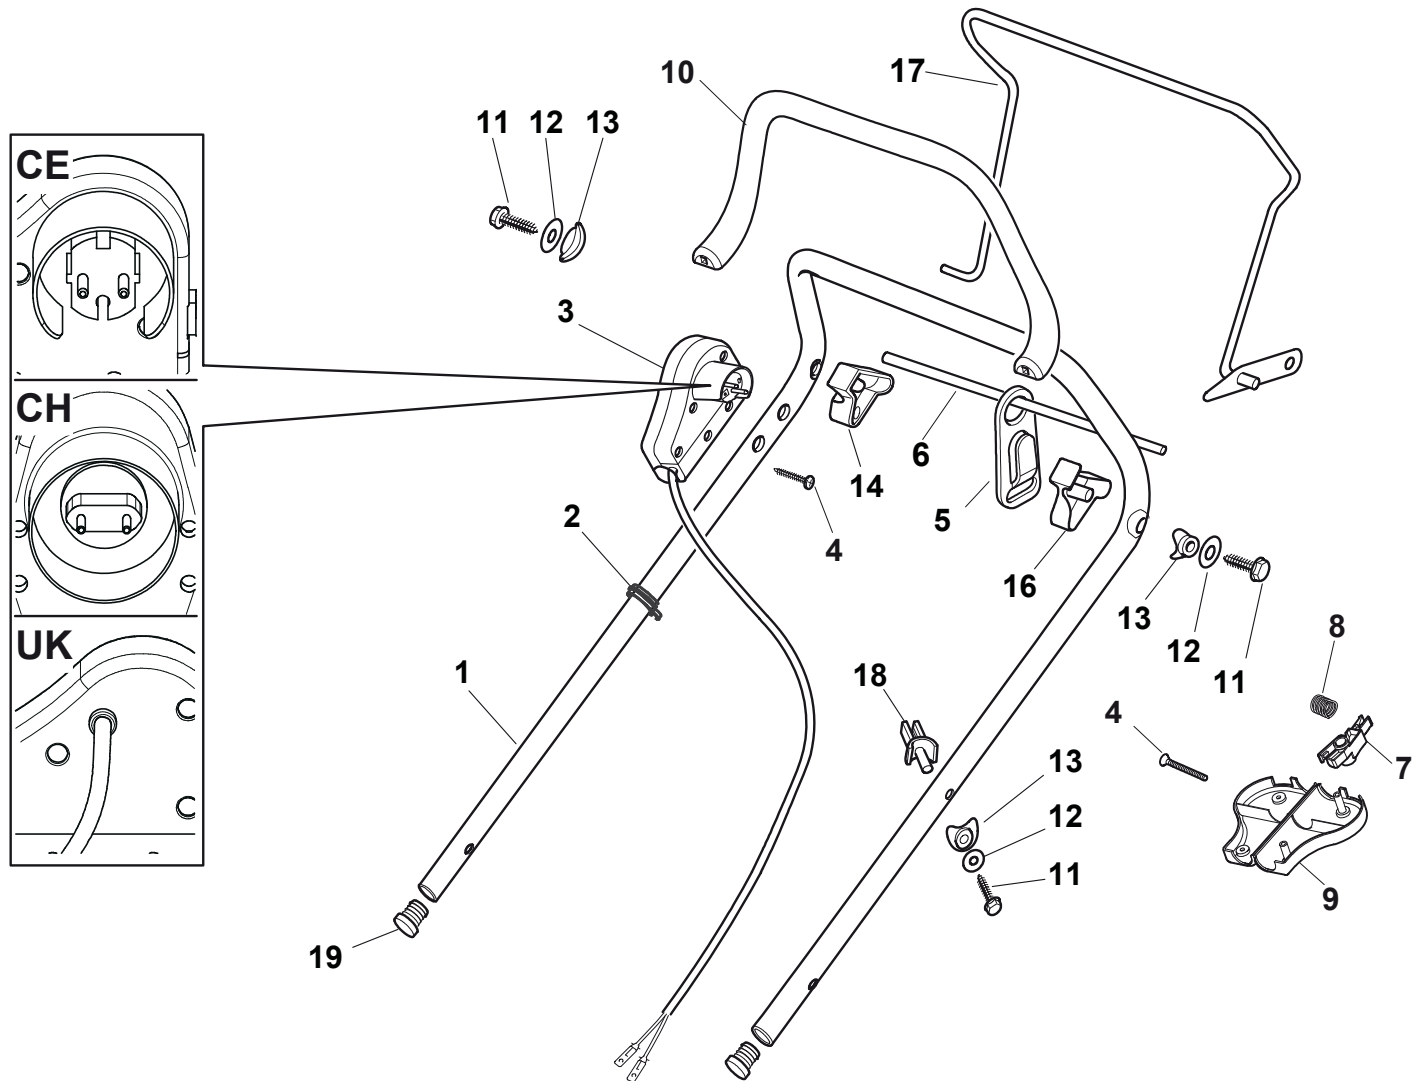

N.	CODE	Q.TY	DESCRIZIONE	DESCRIPTION	DESCRIPTION	BESCHREIBUNG	REMARK
1	81006604/0	1	Manico, Parte Sup	Handle, Upper Part	Mancheron, Partie Superieure	Holm, Oberteil	
2	22192000/1	2	Fascetta	Anchor Clamp	Collier Ancrage	Bowdenzughalter	
3	18710628/0	1	Salvatore	Dead Hand Switch	Int. Main Morte	Tot Manschalter	AUS/NZ
3	81600500/1	1	Salvatore	Dead Hand Switch	Int. Main Morte	Tot Manschalter	CE
3	81600501/1	1	Salvatore	Dead Hand Switch	Int. Main Morte	Tot Manschalter	CH
3	81600502/1	1	Salvatore	Dead Hand Switch	Int. Main Morte	Tot Manschalter	UK
4	12728701/0	2	Vite	Screw	Vis	Schraube	
5	22195101/4	1	Fermacavo	Fairlead	Fixation Cable	Kabelbefestigung	
11	12735103/0	3	Vite	Screw	Vis	Schraube	
12	12523040/0	3	Rosetta	Washer	Rondelle	Scheibe	
13	22680006/1	3	Rosetta	Washer	Rondelle	Scheibe	
14	322806518/2	1	Supporto Dx	Support, R	Support D	Halter, Rechter	
15	22020320/0	1	Aggancio	Fairlead Bearing	Support Serrecable	Kabelhalter	
16	322806519/2	1	Supporto Sx	Support, L	Support G	Halter, Linker	
17	81001245/1	1	Leva Trazione	Driving Lever	Lever Traction	Antriebshebel	
18	22806520/0	1	Supporto Registro	Support, Adjuster	Support Ecrou Reg.	Halter, Regler	
19	18566112/0	2	Puntale	Cap	Bouchon	Gummistopfen	