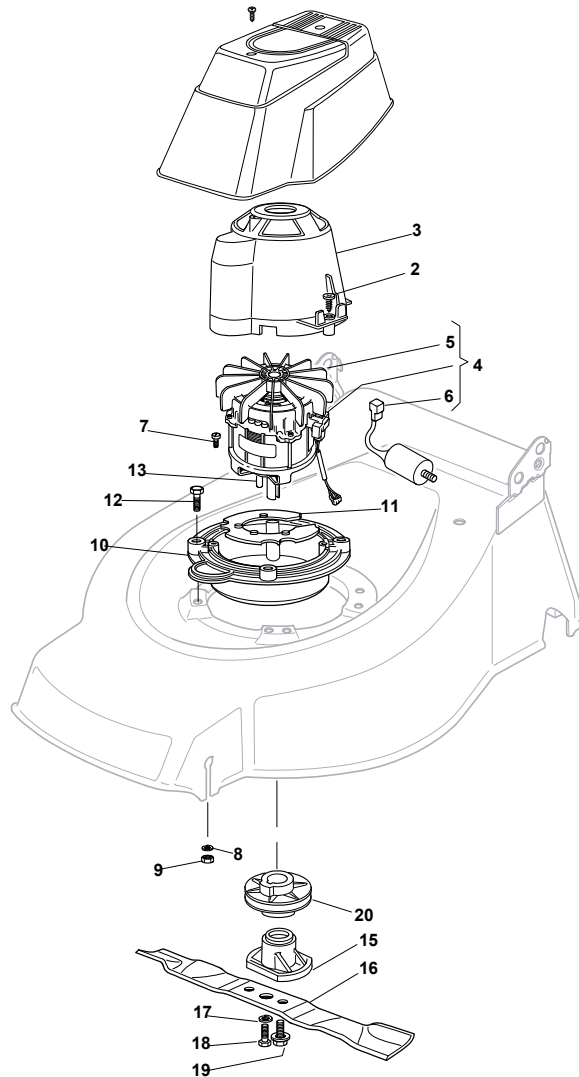

N.	CODE	Q.TY	DESCRIZIONE	DESCRIPTION	DESCRIPTION	BESCHREIBUNG	REMARK
2	22785210/0	1	Supporto Capottina	Support, Cover	Support Capot	Halter, Haube	
3	12728710/0	4	Vite	Screw	Vis	Schraube	
4	118563641/1	1	Motore Atb	Motor Atb	Moteur Atb	Motor Atb	230V (1800W)
5	18740054/0	1	Ventola Per Motore Atb	Fan Motor Atb	Ventilateur Moteur Atb	Lüfter Motor Atb	
6	18222039/0	1	Condensatore 25 µf	Condenser 25 µf	Condenseur 25 µf	Kondensator 25 µf	(Atb)
7	12735410/0	4	Vite	Screw	Vis	Schraube	
8	12583500/0	4	Grower	Grower	Grower	Federring	
9	12293200/0	4	Dado	Nut	Ecrou	Mutter	
10	322207211/4	1	Flangia	Flange	Bride	Flansch	
11	322720360/2	1	Schermo	Ventilation Screen	Ecran Ventilation	Lüftungschirm	
12	12793700/0	4	Vite	Screw	Vis	Schraube	
13	12139440/0	1	Linguetta	Feather	Clavette	Keil	
15	322463186/3	1	Mozzo	Hub	Moyeu	Halter	
16	81004346/3	1	Coltello Standard	Blade Standard	Lame Standard	Messer Standard	
16	81004397/0	1	Coltello Alettato	Blade Winged	Lame Ailettée	Messer Flügel	
17	12583500/0	2	Grower	Grower	Grower	Federring	
18	12793101/0	2	Vite	Screw	Vis	Schraube	
19	381004352/1	1	Vite	Screw	Vis	Schraube	
20	22601911/1	1	Puleggia	Pulley	Pouile	Riemenscheibe