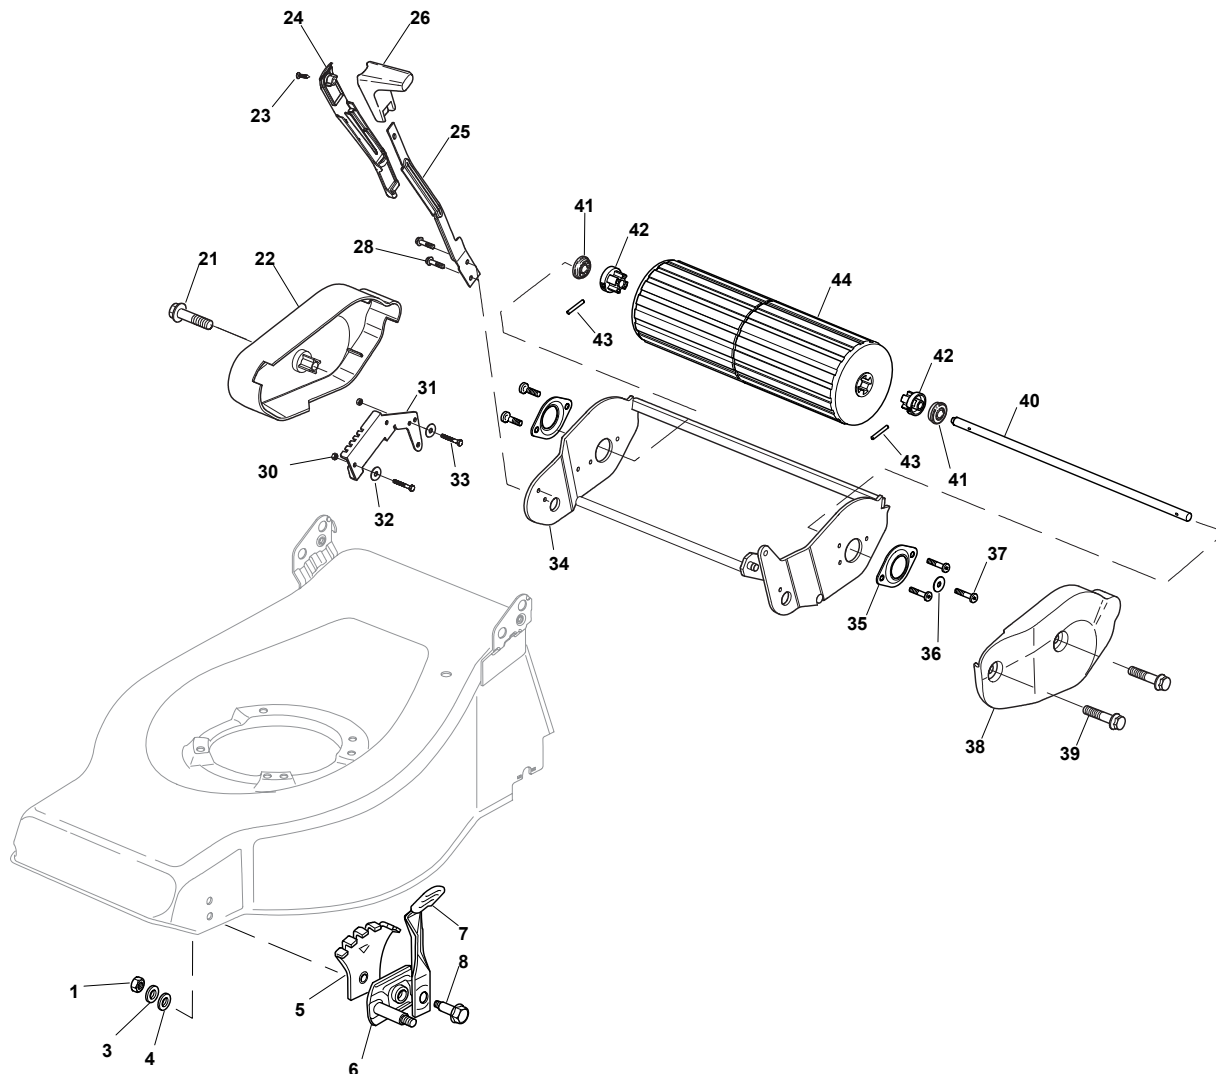

N.	CODE	Q.TY	DESCRIZIONE	DESCRIPTION	DESCRIPTION	BESCHREIBUNG	REMARK
1	12293200/0	2	Dado	Nut	Ecrou	Mutter	
3	12583500/0	2	Grower	Grower	Grower	Federring	
4	12523070/0	2	Rosetta	Washer	Rondelle	Scheibe	
5	22735547/0	2	Settore Regolazione Altezza	Sector, Height Adjustment	Secteur Reglage Hauteur	Sektor, Höheverstellung	
6	81005082/0	2	Supporto Ruota	Support, Wheel	Support Roue	Halter, Rad	
7	81003285/1	2	Leva Regolazione Altezza	Lever, Height Adjustment	Levier, Reglage Hauteur	Hebel, Höheverstellung	
8	22519811/0	2	Perno	Pin	Pivot	Bolzen	
21	12735594/0	1	Vite	Screw	Vis	Schraube	
22	22060210/0	1	Protezione Dx	R Protection	Protection D	Rechte Schutz	
23	12728680/0	1	Vite	Screw	Vis	Schraube	
24	22109722/0	1	Copertura	Cover	Couvre	Kappe	
25	22321505/0	1	Leva Regolazione Altezza	Lever, Height Adjustment	Levier, Reglage Hauteur	Hebel, Höheverstellung	
26	22399805/0	1	Manopolina	Knob	Poignée	Griff	
28	12735121/0	2	Vite	Screw	Vis	Schraube	
30	12154330/0	2	Dado	Nut	Ecrou	Mutter	
31	22735551/0	1	Settore Regolazione Altezza	Sector, Height Adjustment	Secteur Reglage Hauteur	Sektor, Höheverstellung	
32	12521331/0	2	Rosetta	Washer	Rondelle	Scheibe	
33	12789000/0	2	Vite	Screw	Vis	Schraube	
34	81005109/1	1	Supporto Roller	Roller Support	Support Roller	Rollrhalter	
35	22207325/0	2	Flangia	Support	Support	Halter	
36	22671650/0	1	Rosetta	Washer	Rondelle	Scheibe	
37	12735593/0	5	Vite	Screw	Vis	Schraube	
38	22060211/0	1	Protezione Sx	L Protection	Protection G	Linke Schutz	
39	12735592/0	2	Vite	Screw	Vis	Schraube	
40	22033361/0	1	Asse Roller	Axle, Roller	Axe Roller	Achse, Roller	
41	19216036/0	2	Cuscinetto	Bearing	Coussinet	Lager	
42	22855000/0	2	Trascinatore	Tractor Roller	Entraîneur, Roller	Schlepper