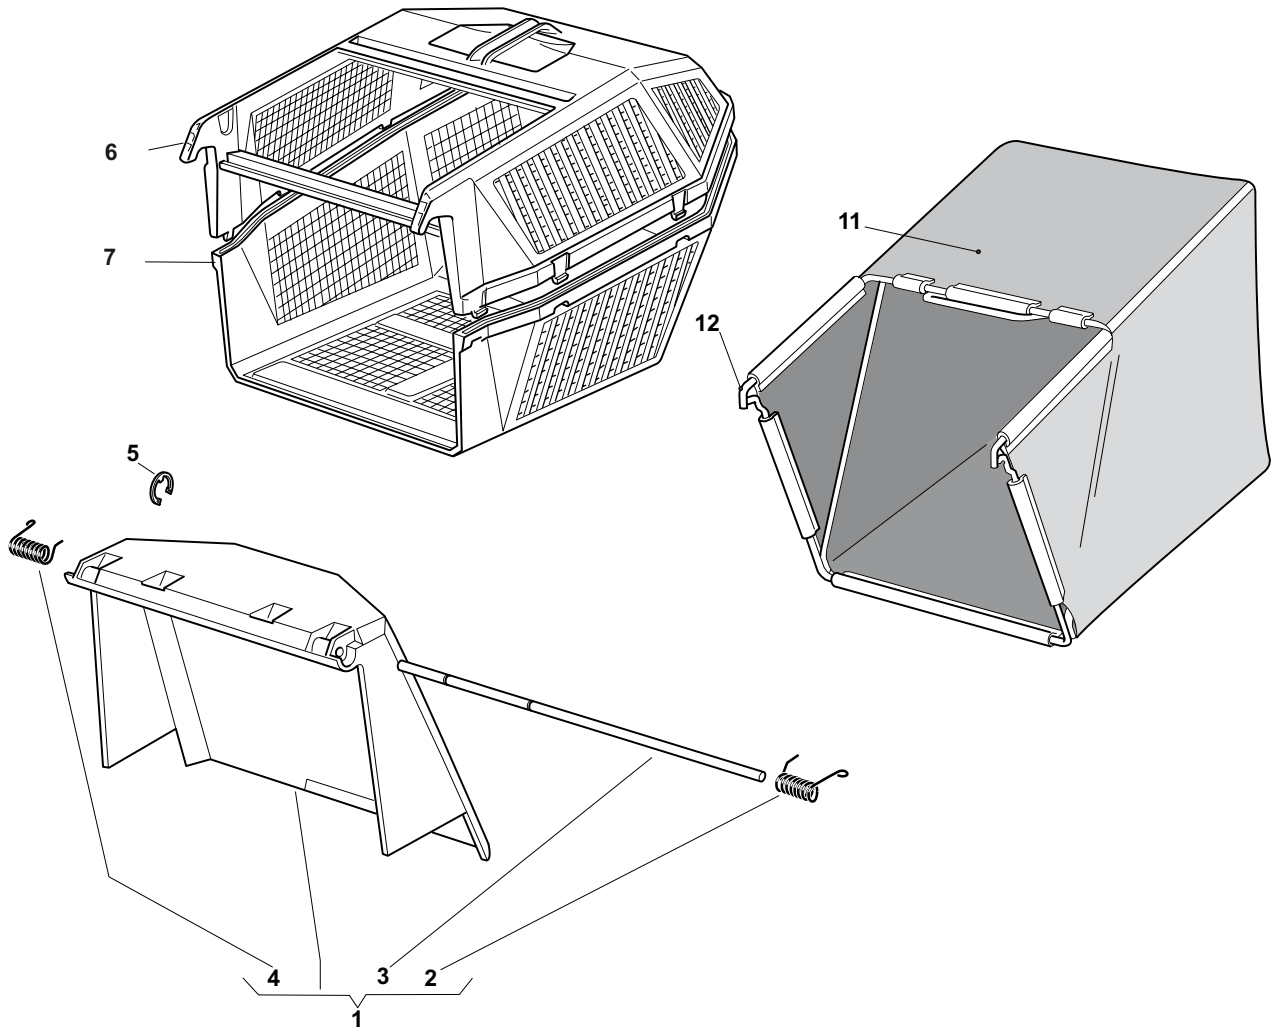

R

430 TR

480 TR

POS.	CODE	Q.TY	DESCRIZIONE	DESCRIPTION	DESCRIPTION	BESCHREIBUNG	REMARKS
1	181007302/2	1	Parasassi	Stone-Guard	Pare-Pierres	Prallblech	
2	22450420/1	1	Molla Sx	L Spring	Ressort G	Linke Feder	
3	22517906/1	1	Perno	Pin	Pivot	Bolzen	
4	22450410/1	1	Molla Dx	R Spring	Ressort D	Rechte Feder	
5	12000930/0	1	Anello Elastico	Snap Ring	Anneau Ressort	Sprengring	
6	22486076/0	1	Sacco, Parte Sup	Grass-Box, Upper	Sac, Partie Superieure	Korb, Oberteil	
7	22486077/0	1	Sacco, Parte Inf	Grass-Box, Lower	Sac, Partie Inferieure	Korb, Unterteil	
11	81002105/2	1	Sacco, Tela	Box, Fabric	Sac, Toile	Sack, Tuck	
12	81006408/0	1	Telaio Sacco	Chassis Box	Châssis Bac	Rahmen Sack