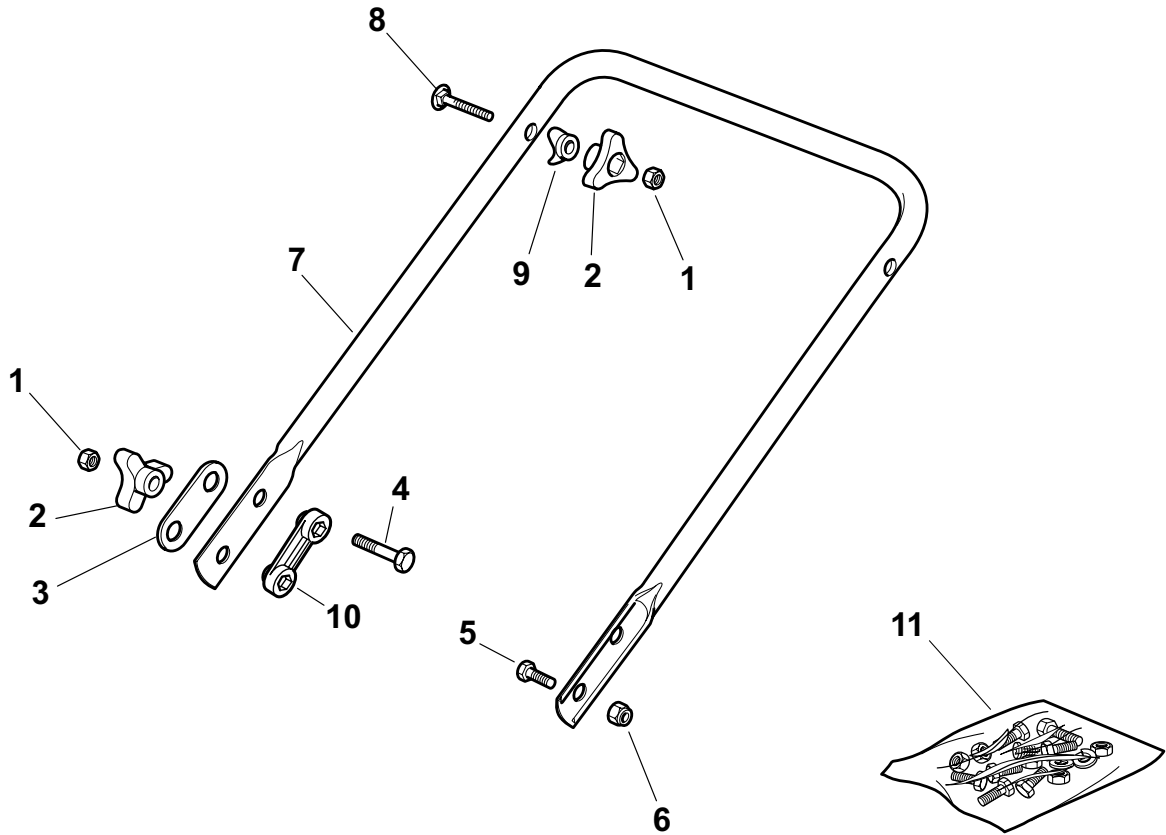

R**430 TR****480 TR**

POS.	CODE	Q.TY	DESCRIZIONE	DESCRIPTION	DESCRIPTION	BESCHREIBUNG	REMARKS
1	12727791/0	1	Vite	Screw	Vis	Schraube	430 - 480
1	12728530/0	1	Vite	Screw	Vis	Schraube	480 MulCHing
2	22060170/1	1	Carter Cinghia	Protection, Belt	Protection	Schutz, Riemen	430
2	22060180/0	1	Carter Cinghia	Protection, Belt	Protection	Schutz, Riemen	480
3	22291150/0	1	Inserto In Gomma	Rubber Insert	Insert De	Gummi Einsatz	

R**430 TR****480 TR**

POS.	CODE	Q.TY	DESCRIZIONE	DESCRIPTION	DESCRIPTION	BESCHREIBUNG	REMARKS
1	22140223/0	1	Deflettore	Deflector	Deflecteur	Deflektor	480
2	22060199/0	1	Carter	Protection	Protection	Schutz	480
3	12728530/0	3	Vite	Screw	Vis	Schraube	
4	22291150/0	1	Inserto In Gomma	Rubber Insert	Insert De	Gummi Einsatz	

R

430 TR

480 TR

POS.	CODE	Q.TY	DESCRIZIONE	DESCRIPTION	DESCRIPTION	BESCHREIBUNG	REMARKS
1	12293200/0	4	Dado	Nut	Ecrou	Mutter	
2	22399900/0	4	Manopolina	Knob	Poignée	Griff	
3	22551574/0	2	Piastrina Esterna	Plate, Outside	Plaquette Externe	Platte, Äußere	
4	12691115/0	2	Vite	Screw	Vis	Schraube	
5	12793300/0	2	Vite	Screw	Vis	Schraube	
6	12155000/0	2	Dado	Nut	Ecrou	Mutter	
7	81006512/0	1	Manico, Parte Inf	Handle, Lower Part	Mancheron, Partie Inférieure	Holm, Unterteil	
8	12819201/0	2	Vite	Screw	Vis	Schraube	
9	22680006/1	2	Rosetta	Washer	Rondelle	Scheibe	
10	22551575/0	2	Piastrina Interna	Plate, Inside	Plaquette Interne	Platte, Innere	
11	81008596/1	1	Dotazione Viteria	Outfit, Screws	Dotation Visserie	Satz, Schrauben	