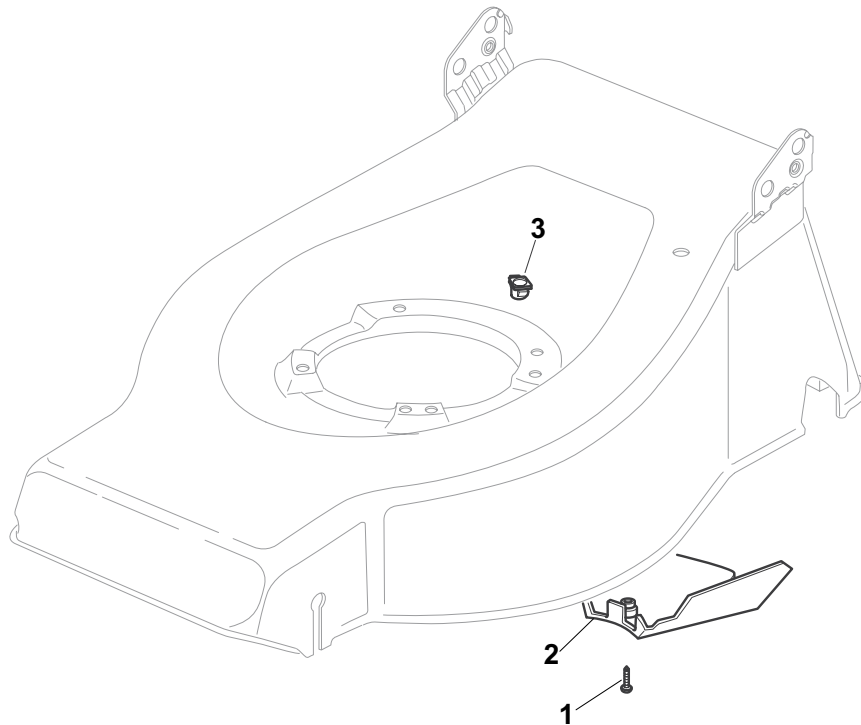

R

430 TR

480 TR

POS.	CODE	Q.TY	DESCRIZIONE	DESCRIPTION	DESCRIPTION	BESCHREIBUNG	REMARKS
1	12727791/0	1	Vite	Screw	Vis	Schraube	430 - 480
1	12728530/0	1	Vite	Screw	Vis	Schraube	480 MulCHing
2	22060170/1	1	Carter Cinghia	Protection, Belt	Protection	Schutz, Riemen	430
2	22060180/0	1	Carter Cinghia	Protection, Belt	Protection	Schutz, Riemen	480
3	22291150/0	1	Inserto In Gomma	Rubber Insert	Insert De	Gummi Einsatz