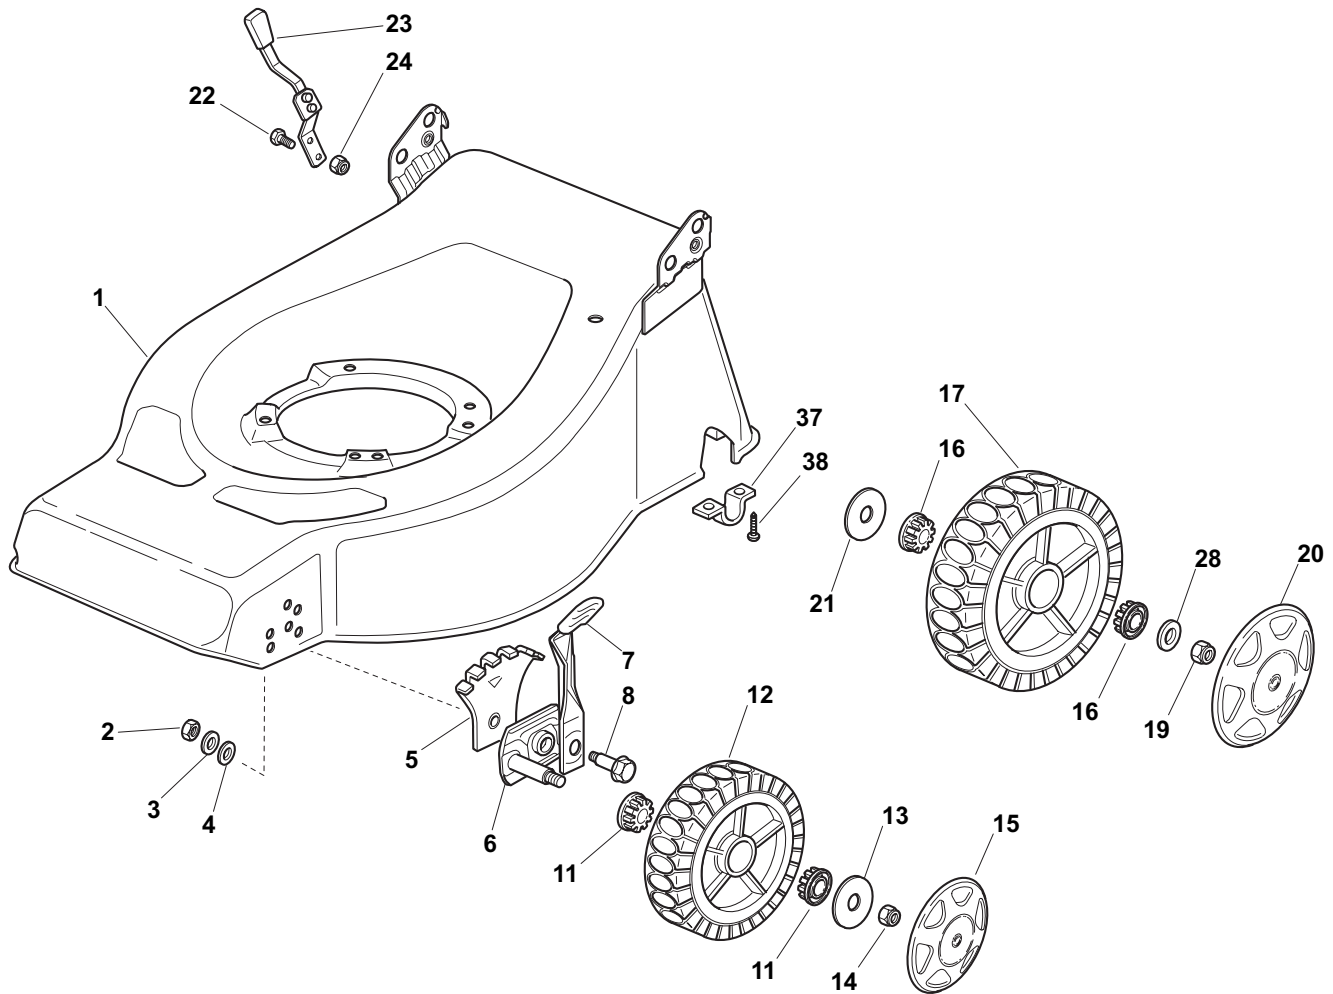

R

430 TR

480 TR

POS.	CODE	Q.TY	DESCRIZIONE	DESCRIPTION	DESCRIPTION	BESCHREIBUNG	REMARKS
1	81001627/0	1	Chassis Rosso	Deck Red	Châssis Rouge	Gehäuse Rot	430
1	81002456/1	1	Chassis Rosso	Deck Red	Châssis Rouge	Gehäuse Rot	480
1	81002405/0	1	Chassis Rosso	Deck Red	Châssis Rouge	Gehäuse Rot	480 MulChing
2	12293200/0	2	Dado	Nut	Ecrou	Mutter	
3	12583500/0	2	Grower	Grower	Grower	Federring	
4	12523070/0	2	Rosetta	Washer	Rondelle	Scheibe	
5	22735547/0	2	Settore Regolazione Altezza	Sector, Height Adjustment	Secteur Reglage Hauteur	Sektor, Höheverstellung	
6	81005082/0	2	Supporto Ruota	Support, Wheel	Support Roue	Halter, Rad	
7	81003285/1	2	Leva Regolazione Altezza	Lever, Height Adjustment	Levier, Reglage Hauteur	Hebel, Höheverstellung	
8	22519811/0	2	Perno	Pin	Pivot	Bolzen	
11	22034508/0	4	Bussola	Bush	Douille	Buchse	
12	81007336/0	2	Ruota Ø 170	Wheel Ø 170	Roue Ø 170	Rad Ø 170	
13	12523060/0	2	Rosetta	Washer	Rondelle	Scheibe	
14	12155000/0	2	Dado	Nut	Ecrou	Mutter	
15	-	2	Coprimozzo	Hub Cap	Couvre-Moyeu	Radkappe	(See Enclosure 1)
16	22034508/0	4	Bussola	Bush	Douille	Buchse	
17	81007337/0	2	Ruota Ø 210	Wheel Ø 210	Roue Ø 210	Rad Ø 210	
18	25670011/0	2	Rosetta	Washer	Rondelle	Scheibe	
19	12155000/0	2	Dado	Nut	Ecrou	Mutter	