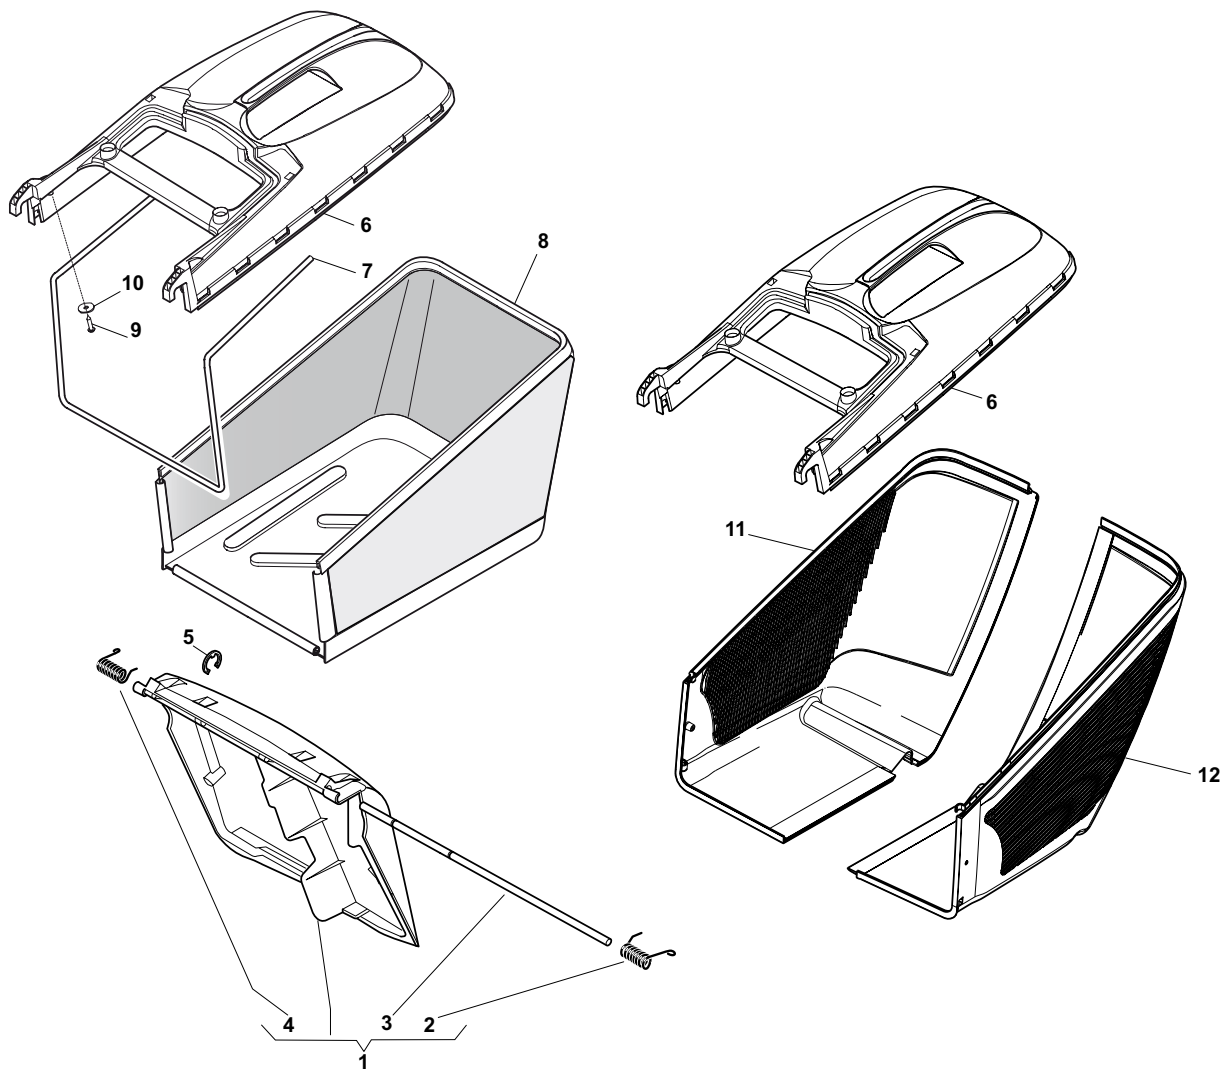

R

430 TR

480 TR

POS.	CODE	Q.TY	DESCRIZIONE	DESCRIPTION	DESCRIPTION	BESCHREIBUNG	REMARKS
1	381008021/2	1	Parasassi	Stone-Guard	Pare-Pierres	Prallblech	
2	22450420/1	1	Molla Sx	L Spring	Ressort G	Linke Feder	
3	22517906/1	1	Perno	Pin	Pivot	Bolzen	
4	22450410/1	1	Molla Dx	R Spring	Ressort D	Rechte Feder	
5	12000930/0	1	Anello Elastico	Snap Ring	Anneau Ressort	Sprengring	
6	22486101/0	1	Sacco, Parte Sup	Grass-Box, Upper	Sac, Partie	Korb, Oberteil	
7	22608525/0	1	Rinforzo Inf	Stiffening Lower	Réinforcement Inf	Verstärkung	
8	81002211/0	1	Sacco, Tela	Box, Fabric	Sac, Toile	Sack, Tuck	
9	12728680/0	2	Vite	Screw	Vis	Schraube	
10	12523050/0	2	Rosetta	Washer	Rondelle	Scheibe	
11	322486150/1	1	Sacco, Parte Inf Dx	Grass-Box, R Lower	Sac, Partie Inferieure D	Korb, R Unterteil	
12	322486151/1	1	Sacco, Parte Inf Sx	Grass-Box, L Lower	Sac, Partie Inferieure G	Korb, L Unterteil