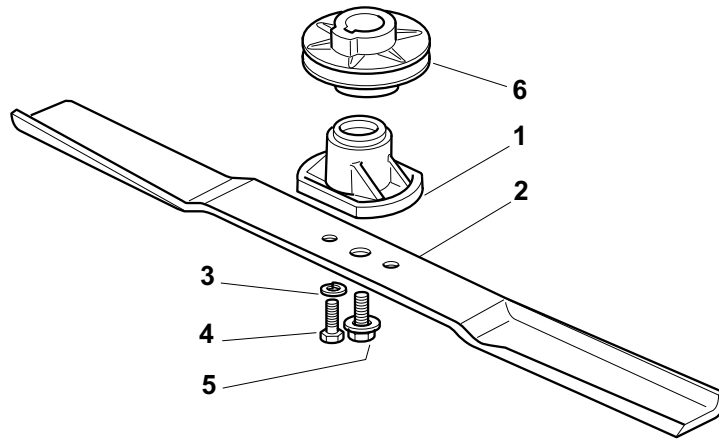

R

430 TR

480 TR

POS.	CODE	Q.TY	DESCRIZIONE	DESCRIPTION	DESCRIPTION	BESCHREIBUNG	REMARKS
1	322463186/3	1	Mozzo	Hub	Moyeu	Halter	
2	81004341/3	1	Coltello Standard	Blade Standard	Lame Standard	Messer Standard	430
2	81004396/0	1	Coltello Alettato	Blade Winged	Lame Ailettée	Messer Flügel	430
2	81004346/3	1	Coltello Standard	Blade Standard	Lame Standard	Messer Standard	480
2	81004397/0	1	Coltello Alettato	Blade Winged	Lame Ailettée	Messer Flügel	480
3	12583500/0	2	Grower	Grower	Grower	Federring	
4	12793101/0	2	Vite	Screw	Vis	Schraube	
5	81004352/0	1	Vite	Screw	Vis	Schraube	
6	22601911/1	1	Puleggia	Pulley	Pouile	Riemenscheibe