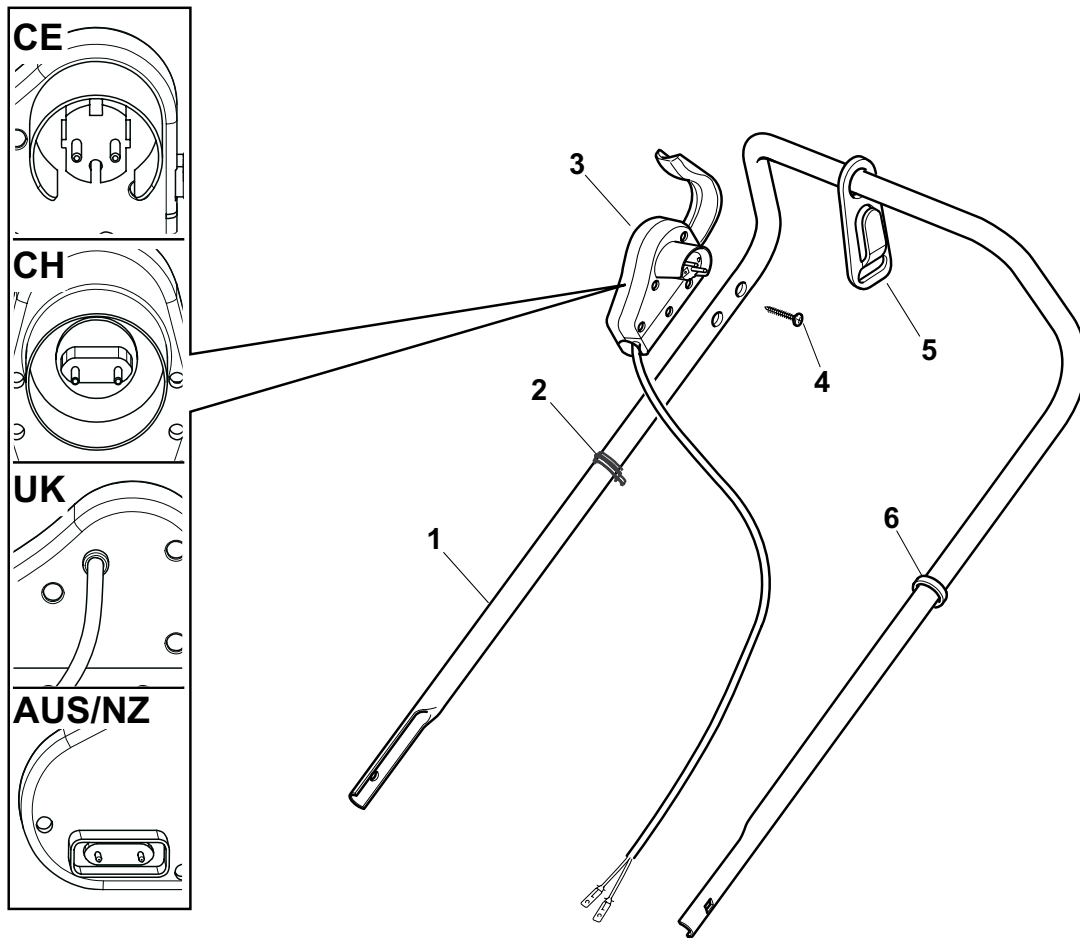

R

430 TR

480 TR

POS.	CODE	Q.TY	DESCRIZIONE	DESCRIPTION	DESCRIPTION	BESCHREIBUNG	REMARKS
1	12293200/0	4	Dado	Nut	Ecrou	Mutter	
2	22399900/0	4	Manopolina	Knob	Poignée	Griff	
3	22551574/0	2	Piastrina Esterna	Plate, Outside	Plaquette Externe	Platte, Äußere	
4	12691115/0	2	Vite	Screw	Vis	Schraube	
5	12793300/0	2	Vite	Screw	Vis	Schraube	
6	12155000/0	2	Dado	Nut	Ecrou	Mutter	
7	81006512/0	1	Manico, Parte Inf	Handle, Lower Part	Mancheron, Partie Inférieure	Holm, Unterteil	
8	12819201/0	2	Vite	Screw	Vis	Schraube	
9	22680006/1	2	Rosetta	Washer	Rondelle	Scheibe	
10	22551575/0	2	Piastrina Interna	Plate, Inside	Plaquette Interne	Platte, Innere	
11	81008596/1	1	Dotazione Viteria	Outfit, Screws	Dotation Visserie	Satz, Schrauben	

R

430 TR

480 TR

POS.	CODE	Q.TY	DESCRIZIONE	DESCRIPTION	DESCRIPTION	BESCHREIBUNG	REMARKS
1	81006603/0	1	Manico, Parte Sup	Handle, Upper Part	Mancheron, Partie Supérieure	Holm, Oberteil	
2	22192000/1	2	Fascetta	Anchor Clamp	Collier Ancrage	Bowdenzughalter	
3	81600500/1	1	Salvatore	Dead Hand Switch	Int. Main Morte	Tot Manschalter	CE
3	81600501/1	1	Salvatore	Dead Hand Switch	Int. Main Morte	Tot Manschalter	CH
3	81600502/1	1	Salvatore	Dead Hand Switch	Int. Main Morte	Tot Manschalter	UK
3	18710628/0	1	Salvatore	Dead Hand Switch	Int. Main Morte	Tot Manschalter	AUS/NZ
4	12728701/0	2	Vite	Screw	Vis	Schraube	
5	22195101/4	1	Fermacavo	Fairlead	Fixation Cable	Kabelbefestigung	
11	12735103/0	3	Vite	Screw	Vis	Schraube	
12	12523040/0	3	Rosetta	Washer	Rondelle	Scheibe	
13	22680006/1	3	Rosetta	Washer	Rondelle	Scheibe	
14	322806518/2	1	Supporto Dx	Support, R	Support D	Halter, Rechter	
15	22020320/0	1	Aggancio	Fairlead Bearing	Support Serrecable	Kabelhalter	
16	322806519/2	1	Supporto Sx	Support, L	Support G	Halter, Linker	
17	81001245/1	1	Leva Trazione	Driving Lever	Levier Traction	Antriebhebel	
18	22806520/0	1	Supporto Registro	Support, Adjuster	Support Ecrou Reg.	Halter, Regler	