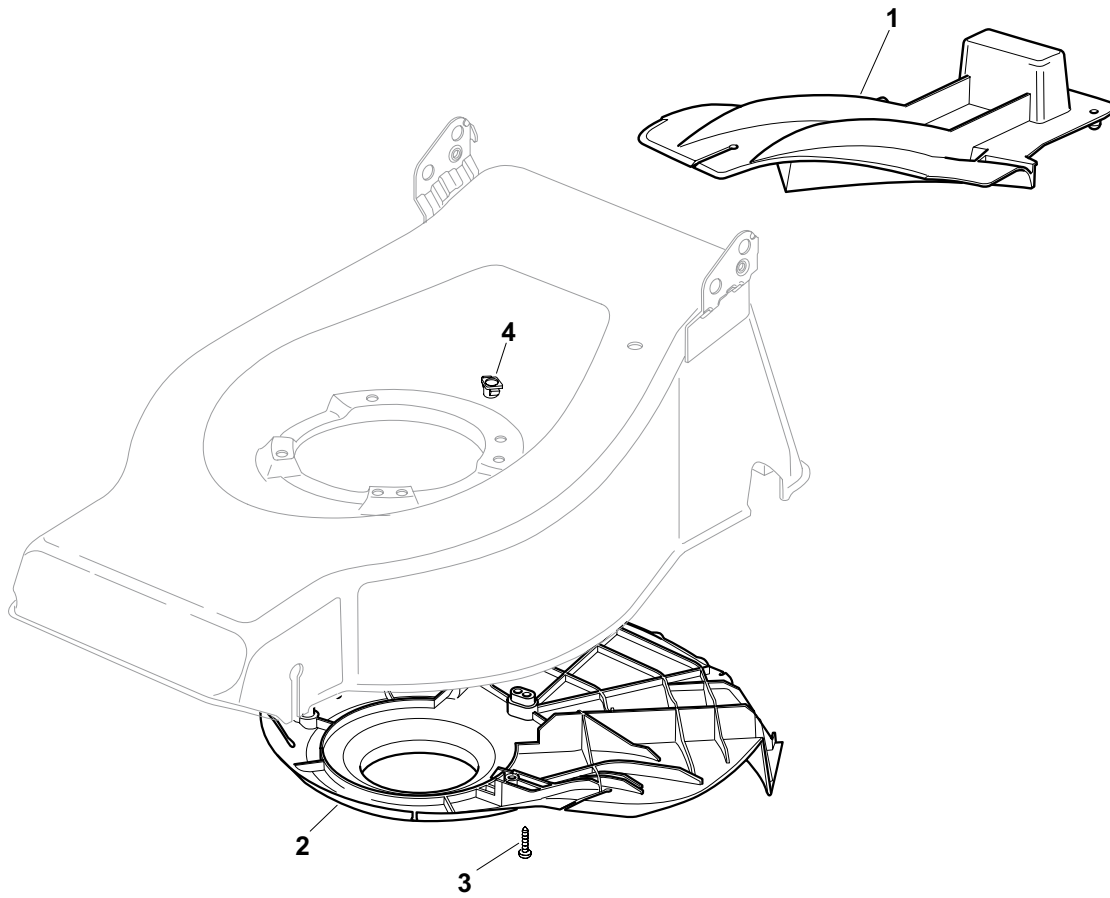

R

430 TR

480 TR

POS.	CODE	Q.TY	DESCRIZIONE	DESCRIPTION	DESCRIPTION	BESCHREIBUNG	REMARKS
1	22140223/0	1	Deflettore	Deflector	Deflecteur	Deflektor	480
2	22060199/0	1	Carter	Protection	Protection	Schutz	480
3	12728530/0	3	Vite	Screw	Vis	Schraube	
4	22291150/0	1	Inserto In Gomma	Rubber Insert	Insert De	Gummi Einsatz