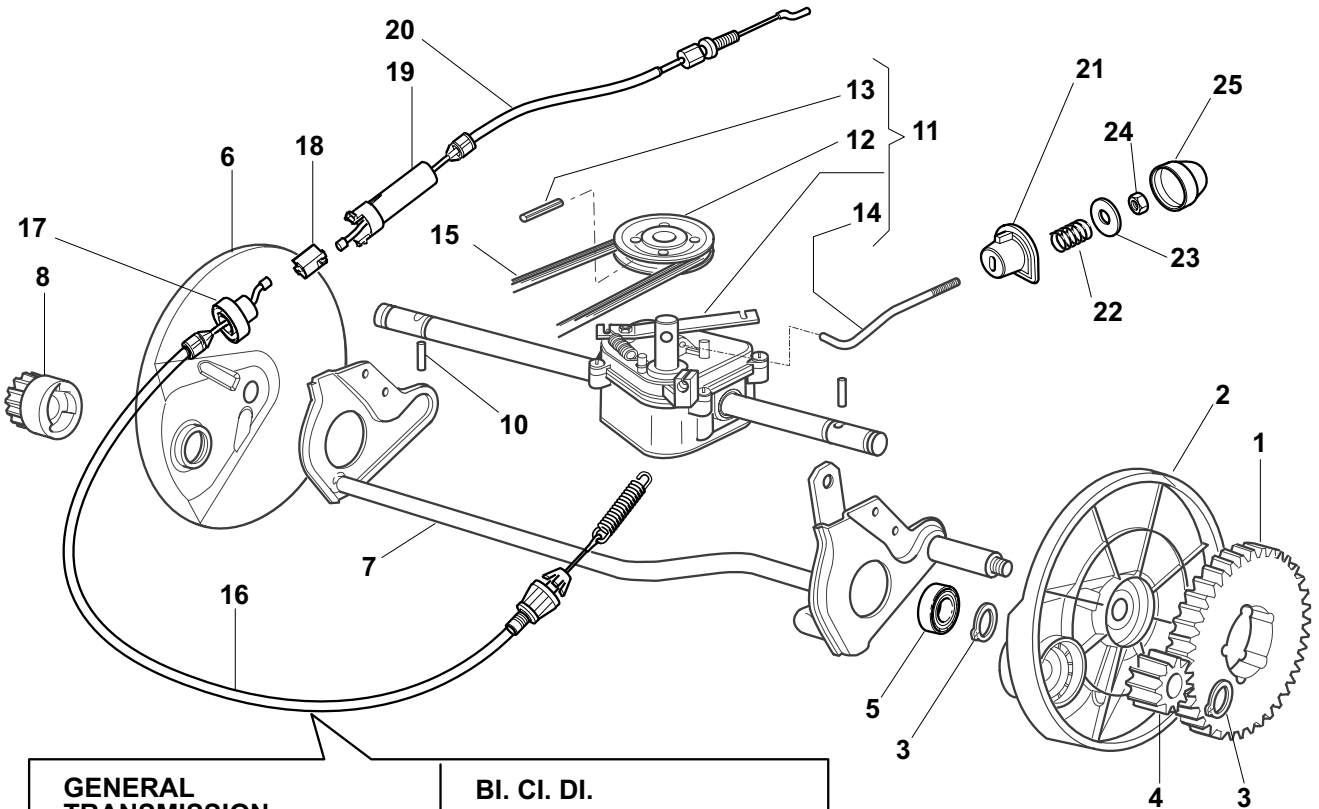

R

430 TR

480 TR

POS.	CODE	Q.TY	DESCRIZIONE	DESCRIPTION	DESCRIPTION	BESCHREIBUNG	REMARKS
1	22120105/1	2	Corona	Ring Gear	Couronne	Kranz	
2	22600093/0	1	Prot. Ruote Sx	Protection, L Wheel	Protection Roue G	Schütz, Linkes	
3	12608600/0	4	Seeger	Seeger	Seeger	Seeger	
4	22570120/1	1	Pignone Sx	Pinion L	Pignon G	Ritzel Linkes	
5	19216035/0	2	Cuscinetto	Bearing	Coussinet	Lager	
6	22600092/0	1	Prot. Ruote Dx	Protection, R Wheel	Protection Roue D	Schütz, Rechtes	
7	81000147/0	1	Asse Ruote Posteriori	Axle, Rear Wheels	Axe Roues Arriere	Achse, Hinterrad	
8	22570110/1	1	Pignone Dx	Pinion R	Pignon D	Ritzel Rechtes	
10	22753000/0	2	Spina	Pin	Goupille	Stift	
11	81003081/1	1	Gruppo Trazione (Grigio)	Gear Box (Grey)	Groupe Traction	Antrieb (Grau)	(Bi Ci Di)
11	81003076/0	1	Gruppo Trazione	Gear Box	Groupe Traction	Antrieb	(General Transmission)
12	22601904/0	1	Puleggia	Pulley	Poulie	Riemenscheibe	
13	12645705/0	1	Spina	Pin	Goupille	Stift	
14	22033280/0	1	Asta Regolazione	Adjustment Rod	Tige Reglage	Verstellungstange	(Bi Ci Di)
14	22033283/0	1	Asta Regolazione	Adjustment Rod	Tige Reglage	Verstellungstange	(General Transmission)
15	35063710/0	1	Cinghia Z 25	Belt Z 25	Courroie Z 25	Riemen Z 25	430
15	35063800/0	1	Cinghia Z 27	Belt Z 27	Courroie Z 27	Riemen Z 27	480
16	81000676/0	1	Cavo Comando Trazione Inf	Cable, Rear Drive Lower	Câble, Commande Traction Inferieure	Kabel, Antrieb Ober	(Bi Ci Di)
16	81000671/0	1	Cavo Comando Trazione Inf	Cable, Rear Drive Lower	Câble, Commande Traction Inferieure	Kabel, Antrieb Unter	(General Transmission)
17	22246031/0	1	Giunzione Inf	Lower Joint	Connection Inf	Verbindung Oben