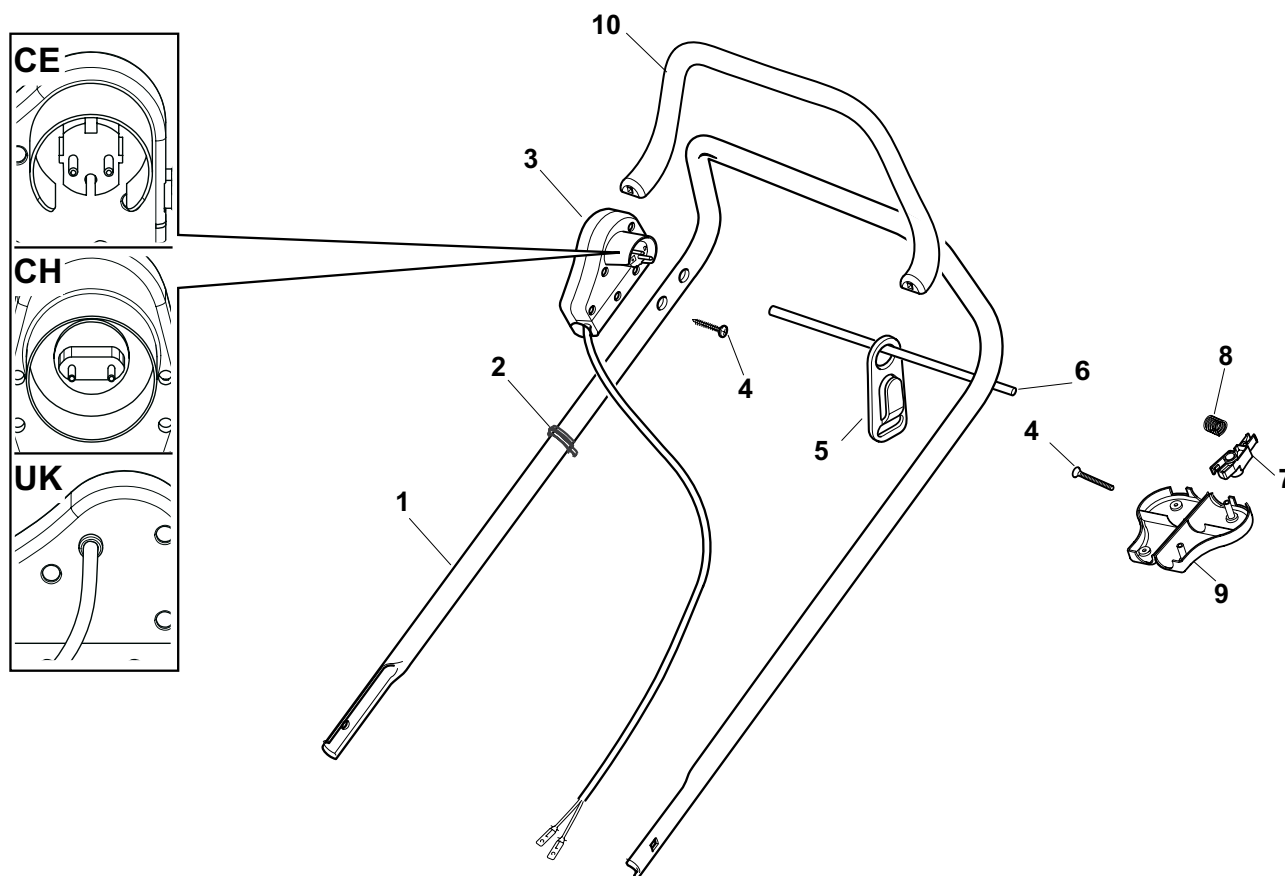

R

430 TR

480 TR

POS.	CODE	Q.TY	DESCRIZIONE	DESCRIPTION	DESCRIPTION	BESCHREIBUNG	REMARKS
1	81006603/0	1	Manico, Parte Sup	Handle, Upper Part	Mancheron, Partie Supérieure	Holm, Oberteil	
2	22192000/1	2	Fascetta	Anchor Clamp	Collier Ancrage	Bowdenzughalter	
3	381600503/2	1	Salvamotore	Dead Hand Switch	Int. Main Morte	Tot Manschalter	CE
3	381600505/2	1	Salvamotore	Dead Hand Switch	Int. Main Morte	Tot Manschalter	UK
3	381600504/2	1	Salvamotore	Dead Hand Switch	Int. Main Morte	Tot Manschalter	CH
4	12728701/0	4	Vite	Screw	Vis	Schraube	
5	22195101/4	1	Fermacavo	Fairlead	Fixation Cable	Kabelbefestigung	
6	22010251/0	1	Asta Aggancio Fermacavo	Rod, Fairlead Bearing	Tige Support Serrecable	Stange, Kabelhalter	
7	322230350/1	1	Fulcro	Fulcrum Pin	Point D'Appui	Gelenkpunkt	
8	22450115/0	1	Molla	Spring	Ressort	Feder	
9	22785144/0	1	Supporto	Support	Support	Halter	
10	322322881/1	1	Leva Freno Motore, Nero	Lever, Engine Brake	Levier Frein Moteur	Hebel, Motorbremse	
10	322322885/1	1	Leva Freno Motore, Giallo	Lever, Engine Brake	Levier Frein Moteur	Hebel, Motorbremse	
11	12735103/0	3	Vite	Screw	Vis	Schraube	
12	12523040/0	3	Rosetta	Washer	Rondelle	Scheibe	
13	22680006/1	3	Rosetta	Washer	Rondelle	Scheibe	
14	322806518/2	1	Supporto Dx	Support, R	Support D	Halter, Rechter	
15	22020320/0	1	Aggancio	Fairlead Bearing	Support Serrecable	Kabelhalter	
16	322806519/2	1	Supporto Sx	Support, L	Support G	Halter, Linker	
17	81001245/1	1	Leva Trazione	Driving Lever	Levier Traction	Antriebhebel	
18	22806520/0	1	Supporto Registro	Support, Adjuster	Support Ecrou Reg.	Halter, Regler