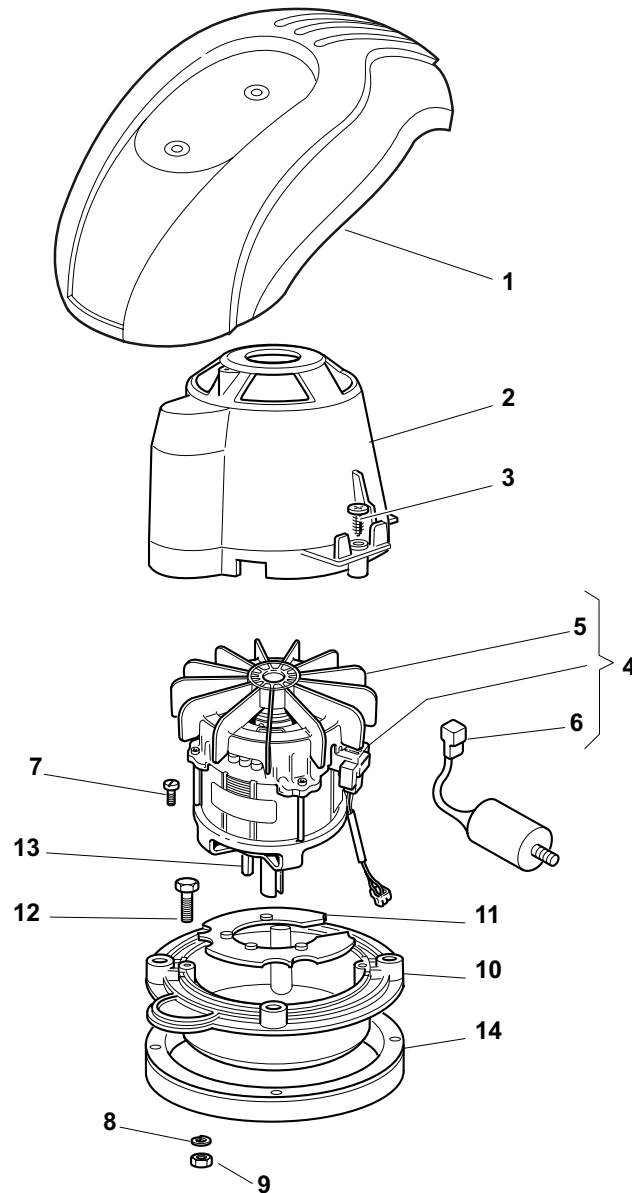

R

430 TR

480 TR

POS.	CODE	Q.TY	DESCRIZIONE	DESCRIPTION	DESCRIPTION	BESCHREIBUNG	REMARKS
1	-	1	Capottina	Cover	Capot	Haube	(See Enclosure 6)
2	22785210/0	1	Supporto Capottina	Support, Cover	Support Capot	Halter, Haube	
3	12728710/0	4	Vite	Screw	Vis	Schraube	
4	118563641/1	1	Motore Atb	Motor Atb	Moteur Atb	Motor Atb	230V (1800W)
5	18740054/0	1	Ventola Per Motore Atb	Fan Motor Atb	Ventilateur Moteur Atb	Lüfter Motor Atb	
6	18222039/0	1	Condensatore 25 µf	Condenser 25 µf	Condenseur 25 µf	Kondensator 25 µf	(Atb)
7	12735410/0	4	Vite	Screw	Vis	Schraube	
8	12583500/0	4	Grower	Grower	Grower	Federring	
9	12293200/0	4	Dado	Nut	Ecrou	Mutter	
10	322207211/4	1	Flangia	Flange	Bride	Flansch	
11	322720360/2	1	Schermo	Ventilation Screen	Ecran Ventilation	Lüftungschirm	
12	12691800/0	4	Vite	Screw	Vis	Schraube	
13	12139440/0	1	Linguetta	Feather	Clavette	Keil	
14	22170960/1	1	Distanziale	Spacer	Entretoise	Distanzring	
15	12728680/0	2	Vite	Screw	Vis	Schraube