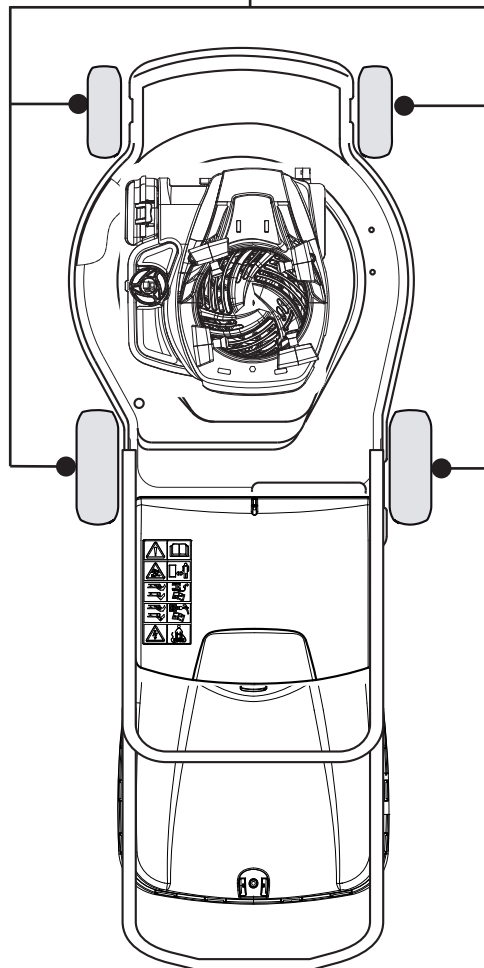

NTD Wheels - Ø 200