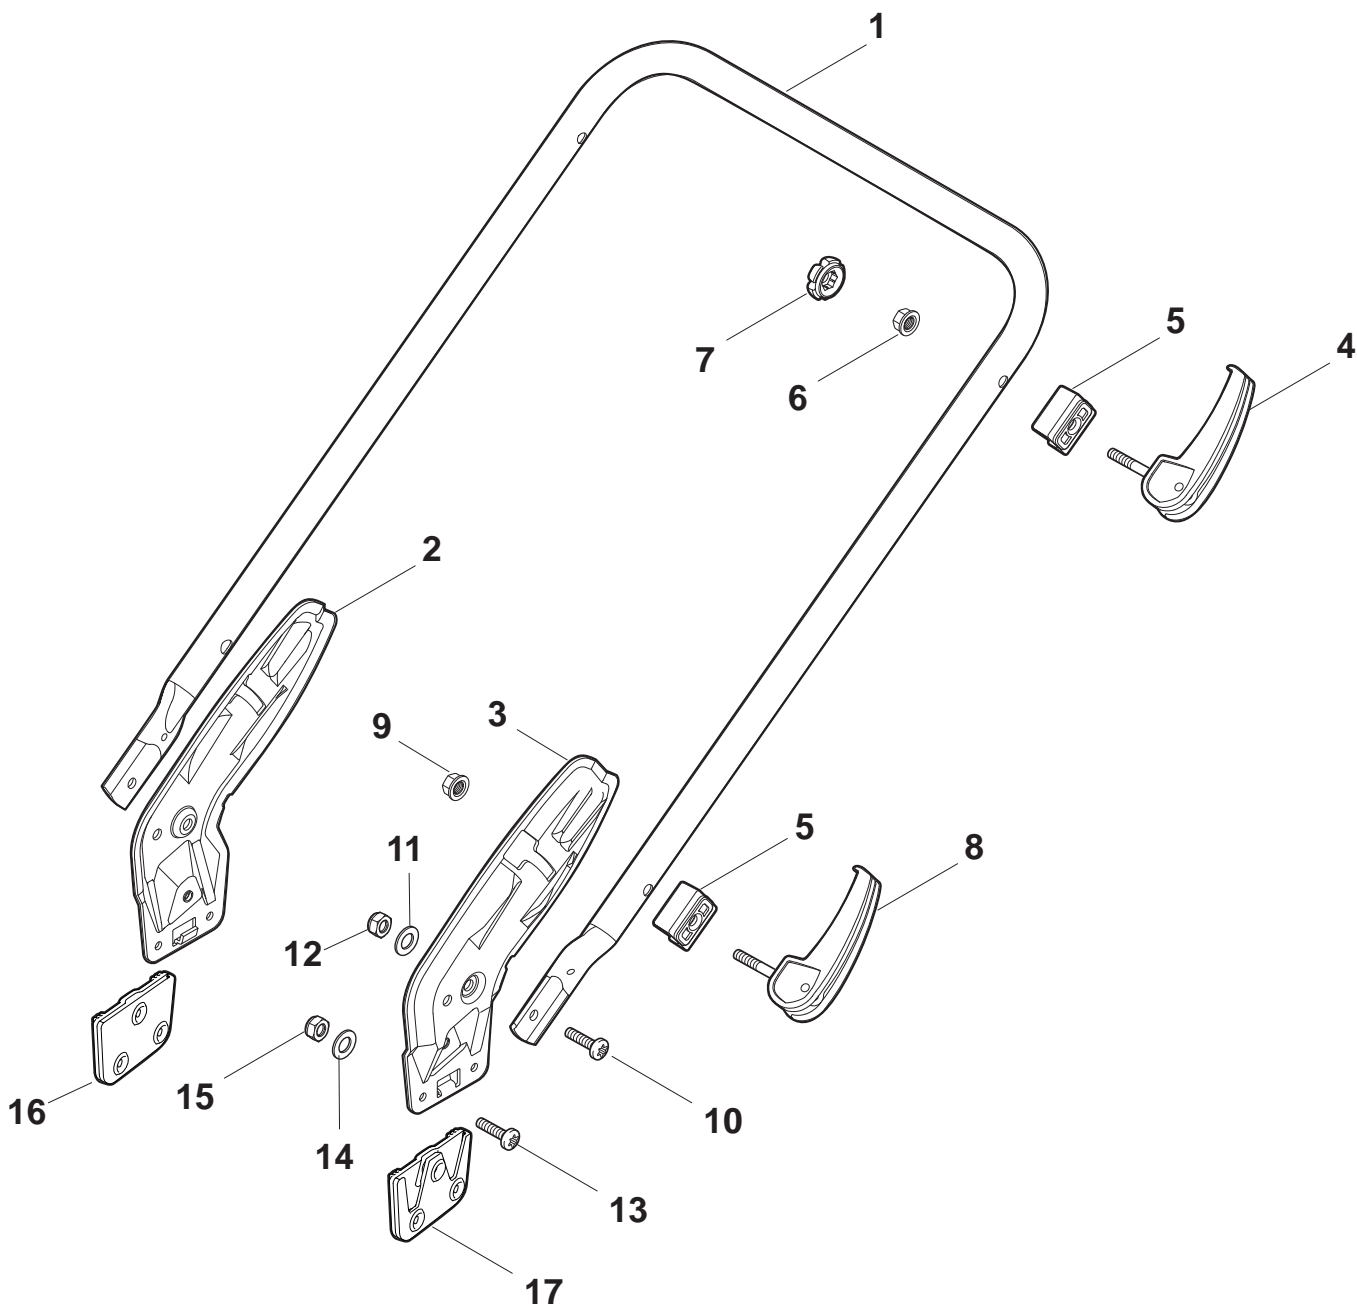

Handle, Lower Part

Quick Release

POS	PART. NO	Q.ty	DESCRIPTION	DESCRIZIONE	DESCRIPTION	BESCHREIBUNG	REMARKS
1	381006889/0	1	Handle, Lower Part	Manico, Parte Inferiore	Mancheron, Partie Inferieure	Holm, Unterteil	
2	381005125/0	1	Bracket, R	Staffa Dx	Etrier Droit	Steigbügel, Rechte	
3	381005127/0	1	Bracket, L	Staffa Sx	Etrier Gauche	Steigbügel, Linke	
4	381103350/0	2	Handle	Maniglia	Poignée	Griff	
5	322680016/0	4	Support	Supporto	Support	Halter	
6	122131750/0	2	Nut	Dado	Ecrou	Mutter	
7	322399835/0	2	Knob	Manopolina	Poignée	Griff	
8	381003254/0	2	Handle	Maniglia	Poignée	Griff	
9	112154220/0	2	Nut	Dado	Ecrou	Mutter	
10	112760605/0	2	Screw	Vite	Vis	Schraube	
11	112521350/0	2	Washer	Rosetta	Rondelle	Scheibe	
12	112155000/0	2	Nut	Dado	Ecrou	Mutter	
13	112727803/0	6	Screw	Vite	Vis	Schraube	
14	112523040/0	6	Washer	Rosetta	Rondelle	Scheibe	
15	112154510/0	6	Nut	Dado	Ecrou	Mutter	
16	322551580/0	1	Isolation Plate	Piastrina Isolamento	Plaque De Isolement	Absonderung Platte	
17	322551581/0	1	Isolation Plate	Piastrina Isolamento	Plaque De Isolement	Absonderung Platte