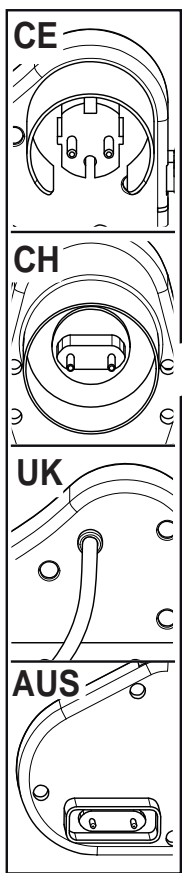

Handle, Upper Part

POS	PART. NO	Q.ty	DESCRIPTION	DESCRIZIONE	DESCRIPTION	BESCHREIBUNG	REMARKS
1	381006603/0	1	Handle, Upper Part	Manico, Parte Sup	Mancheron, Partie Superieure	Holm, Oberteil	
2	122192000/1	2	Clamp	Staffa	Etrier	Bride	
3	118710628/0	1	Dead Hand Switch	Salvatore	Int. Main Morte	Tot Manschalter	AUS_NZ plug
3	381600500/3	1	Dead Hand Switch	Salvatore	Int. Main Morte	Tot Manschalter	CE plug
3	381600501/3	1	Dead Hand Switch	Salvatore	Int. Main Morte	Tot Manschalter	CH plug
3	381600502/3	1	Dead Hand Switch	Salvatore	Int. Main Morte	Tot Manschalter	UK plug
4	112728701/0	2	Screw	Vite	Vis	Schraube	
5	322195101/4	1	Fairlead	Fermacavo	Fixation Cable	Kabelbefestigung	
11	112735103/0	3	Screw	Vite	Vis	Schraube	
12	112523040/0	3	Washer	Rosetta	Rondelle	Scheibe	
13	122680006/1	3	Washer	Rosetta	Rondelle	Scheibe	
14	322806518/2	1	Support, R	Supporto Dx	Support D	Halter, Rechter	
15	122020320/0	1	Fairlead Bearing	Aggancio	Support Serrecable	Kabelhalter	
16	322806519/2	1	Support, L	Supporto Sx	Support G	Halter, Linker	
17	181001245/1	1	Driving Lever	Leva Trazione	Levier Traction	Antriebhebel	
18	122806520/0	1	Support, Adjuster	Supporto Registro	Support Ecrou Reg.	Halter, Regler	
20	381030091/0	1	Cable, Rear Drive	Cavo Comando Trazione	Câble, Comm. Traction	Kabel, Antrieb