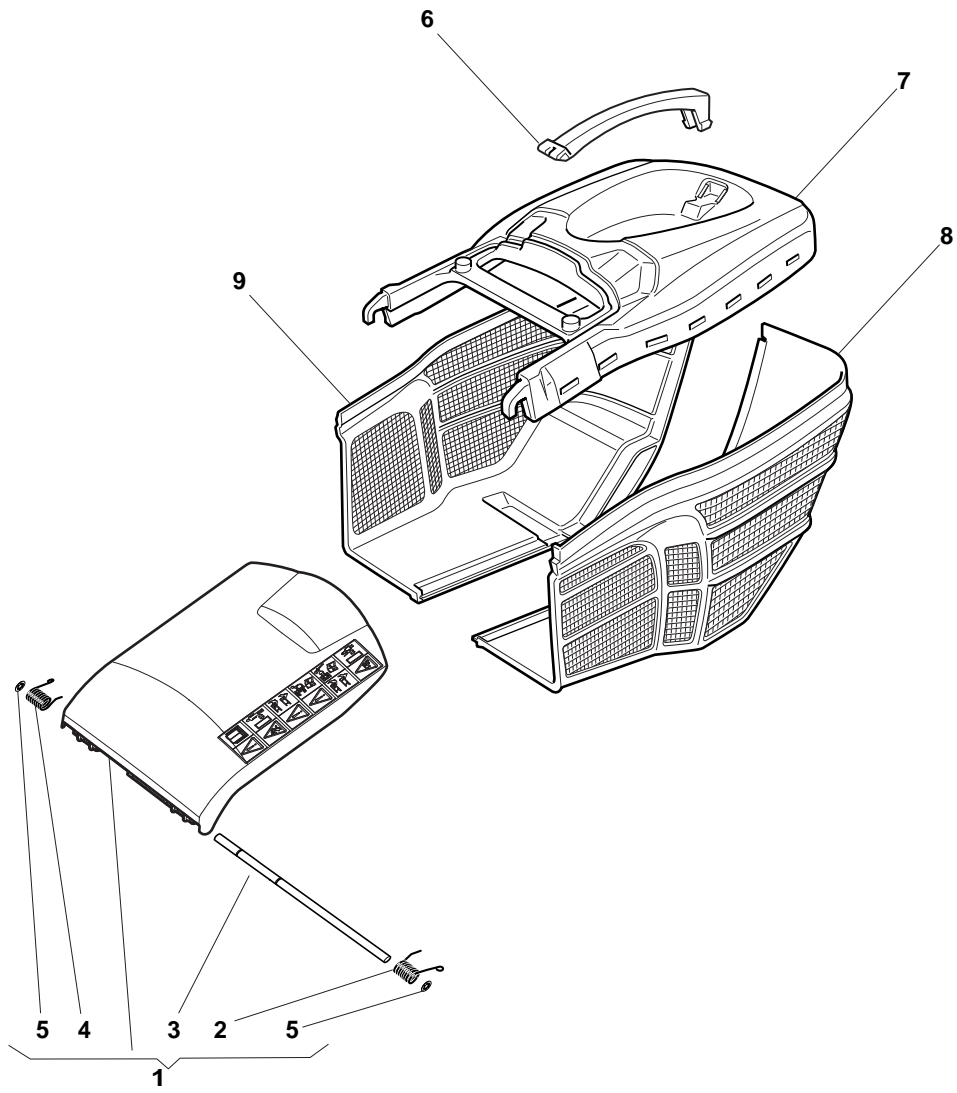

Plastic Grass-Catcher, DELTA

POS	PART. NO	Q.ty	DESCRIPTION	DESCRIZIONE	DESCRIPTION	BESCHREIBUNG	REMARKS
1	381008128/0	1	Stone-Guard	Parasassi	Pare-Pierres	Prallblech	
2	122450466/0	1	L Spring	Molla Sx	Ressort G	Linke Feder	
3	122517882/0	1	Pin	Perno	Pivot	Bolzen	
4	122450465/0	1	R Spring	Molla Dx	Ressort D	Rechte Feder	
5	112604899/0	2	Crown Fastener	Fissatore A Corona	Fixateur A Couronne	Kronescheibe	
6	322393657/0	1	Handle	Maniglia	Poignée	Griff	
7	381486009/0	1	Grass-Box, Upper	Sacco, Parte Sup	Sac, Partie Superieure	Korb, Oberteil	
8	322486306/0	1	Grass-Box, L Lower	Sacco, Parte Inf Sx	Sac, Partie Inferieure G	Korb, L Unterteil	
9	322486305/0	1	Grass-Box, R Lower	Sacco, Parte Inf Dx	Sac, Partie Inferieure D	Korb, R Unterteil