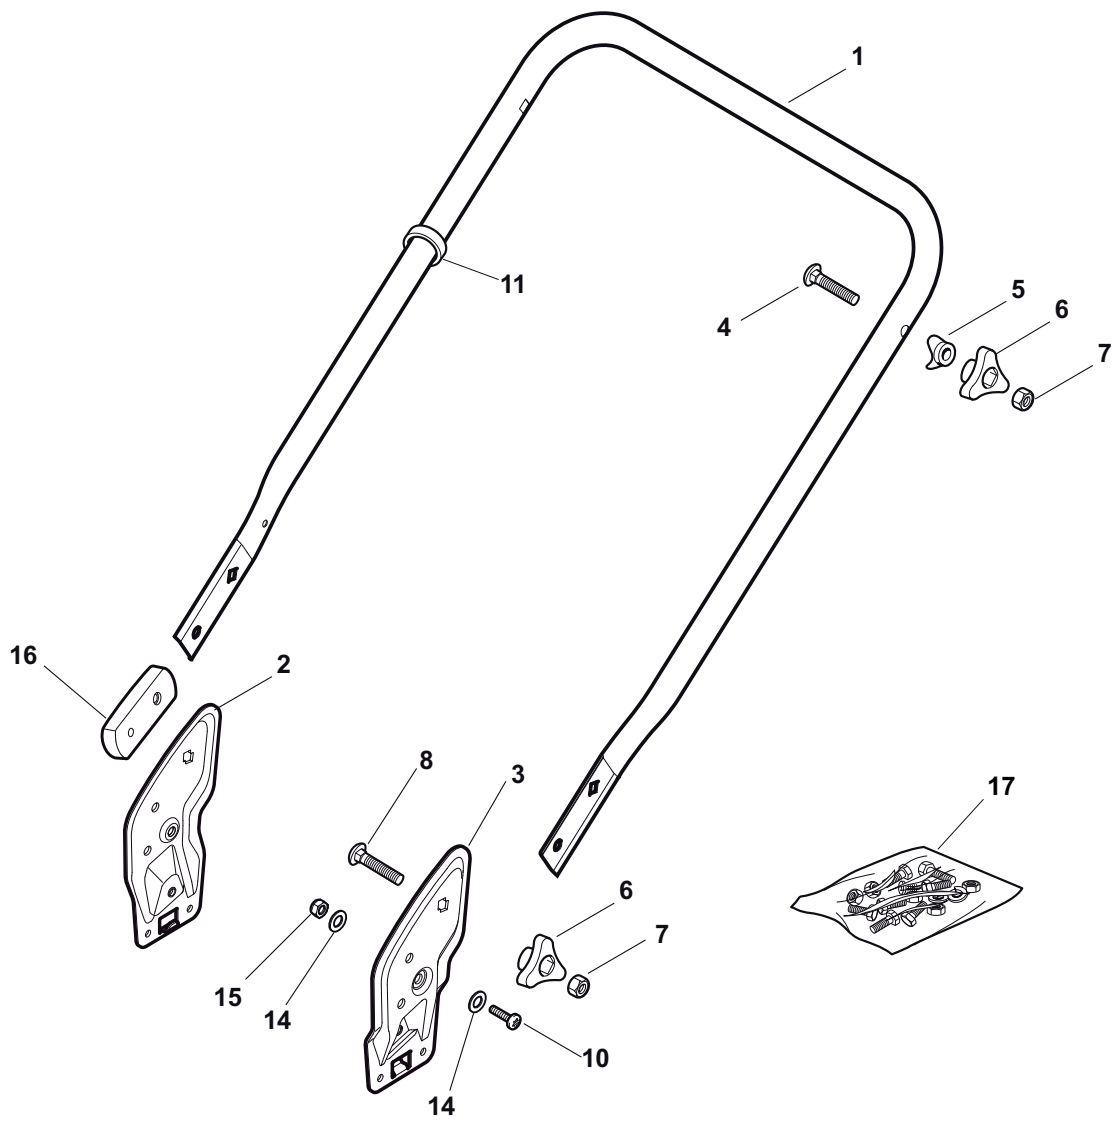

## Handle, Lower Part

Quick Release

POS	PART. NO	Q.ty	DESCRIPTION	DESCRIZIONE	DESCRIPTION	BESCHREIBUNG	REMARKS
1	381006889/0	1	Handle, Lower Part	Manico, Parte Inferiore	Mancheron, Partie Inferieure	Holm, Unterteil	
2	381005125/0	1	Bracket, R	Staffa Dx	Etrier Droit	Steigbügel, Rechte	
3	381005127/0	1	Bracket, L	Staffa Sx	Etrier Gauche	Steigbügel, Linke	
4	381103350/0	2	Handle	Maniglia	Poignée	Griff	
5	322680016/0	4	Support	Supporto	Support	Halter	
6	122131750/0	2	Nut	Dado	Ecrou	Mutter	
7	322399835/0	2	Knob	Manopolina	Poignée	Griff	
8	381003254/0	2	Handle	Maniglia	Poignée	Griff	
9	112154220/0	2	Nut	Dado	Ecrou	Mutter	
10	112760605/0	2	Screw	Vite	Vis	Schraube	
11	112521350/0	2	Washer	Rosetta	Rondelle	Scheibe	
12	112155000/0	2	Nut	Dado	Ecrou	Mutter	
13	112727803/0	6	Screw	Vite	Vis	Schraube	
14	112523040/0	6	Washer	Rosetta	Rondelle	Scheibe	
15	112154510/0	6	Nut	Dado	Ecrou	Mutter	
16	322551580/0	1	Isolation Plate	Piastrina Isolamento	Plaque De Isolement	Absonderung Platte	
17	322551581/0	1	Isolation Plate	Piastrina Isolamento	Plaque De Isolement	Absonderung Platte	

**Handle, Lower Part**

POS	PART. NO	Q.ty	DESCRIPTION	DESCRIZIONE	DESCRIPTION	BESCHREIBUNG	REMARKS
1	381006735/0	1	Handle, Lower Part	Manico, Parte Inferiore	Mancheron, Partie Inferieure	Holm, Unterteil	
2	381005133/0	1	Bracket, R	Staffa Dx	Etrier Droit	Steigbügel, Rechte	
3	381005135/0	1	Bracket, L	Staffa Sx	Etrier Gauche	Steigbügel, Linke	
4	112819120/0	4	Screw	Vite	Vis	Schraube	
5	122680006/1	4	Washer	Rosetta	Rondelle	Scheibe	
6	322399804/1	4	Knob	Manopolina	Poignée	Griff	
7	112293200/0	4	Nut	Dado	Ecrou	Mutter	
10	112760605/0	2	Screw	Vite	Vis	Schraube	
11	112521350/0	4	Washer	Rosetta	Rondelle	Scheibe	
12	112155000/0	6	Nut	Dado	Ecrou	Mutter	
13	112727803/0	6	Screw	Vite	Vis	Schraube	
14	112523040/0	6	Washer	Rosetta	Rondelle	Scheibe	
15	112154510/0	6	Nut	Dado	Ecrou	Mutter	
16	322551582/0	1	Isolation Plate	Piastrina Isolamento	Plaque De Isolement	Absonderung Platte	