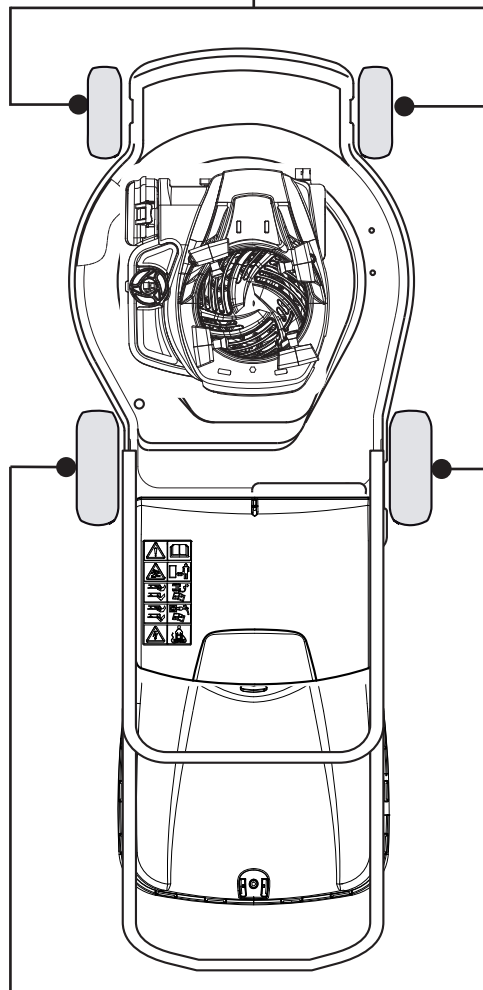

DELTA Wheel (Pierced) - Ø 200

DELTA Wheel - Ø 200

DELTA Wheels with Bearing							
POS	PART. NO	Q.ty	DESCRIPTION	DESCRIZIONE	DESCRIPTION	BESCHREIBUNG	REMARKS
1	381007477/0	2	Wheel Ø 200	Ruota Ø 200	Roue Ø 200	Rad Ø 200	
2	119216035/0	8	Bearing	Cuscinetto	Coussinet	Lager	
3	322110640/0	2	Hub Cap Grey	Coprimezzo Grigio	Couvre-Moyeu Gris	Radkappe Grau	
4	381007483/1	2	Wheel Ø 200	Ruota Ø 200	Roue Ø 200	Rad Ø 200