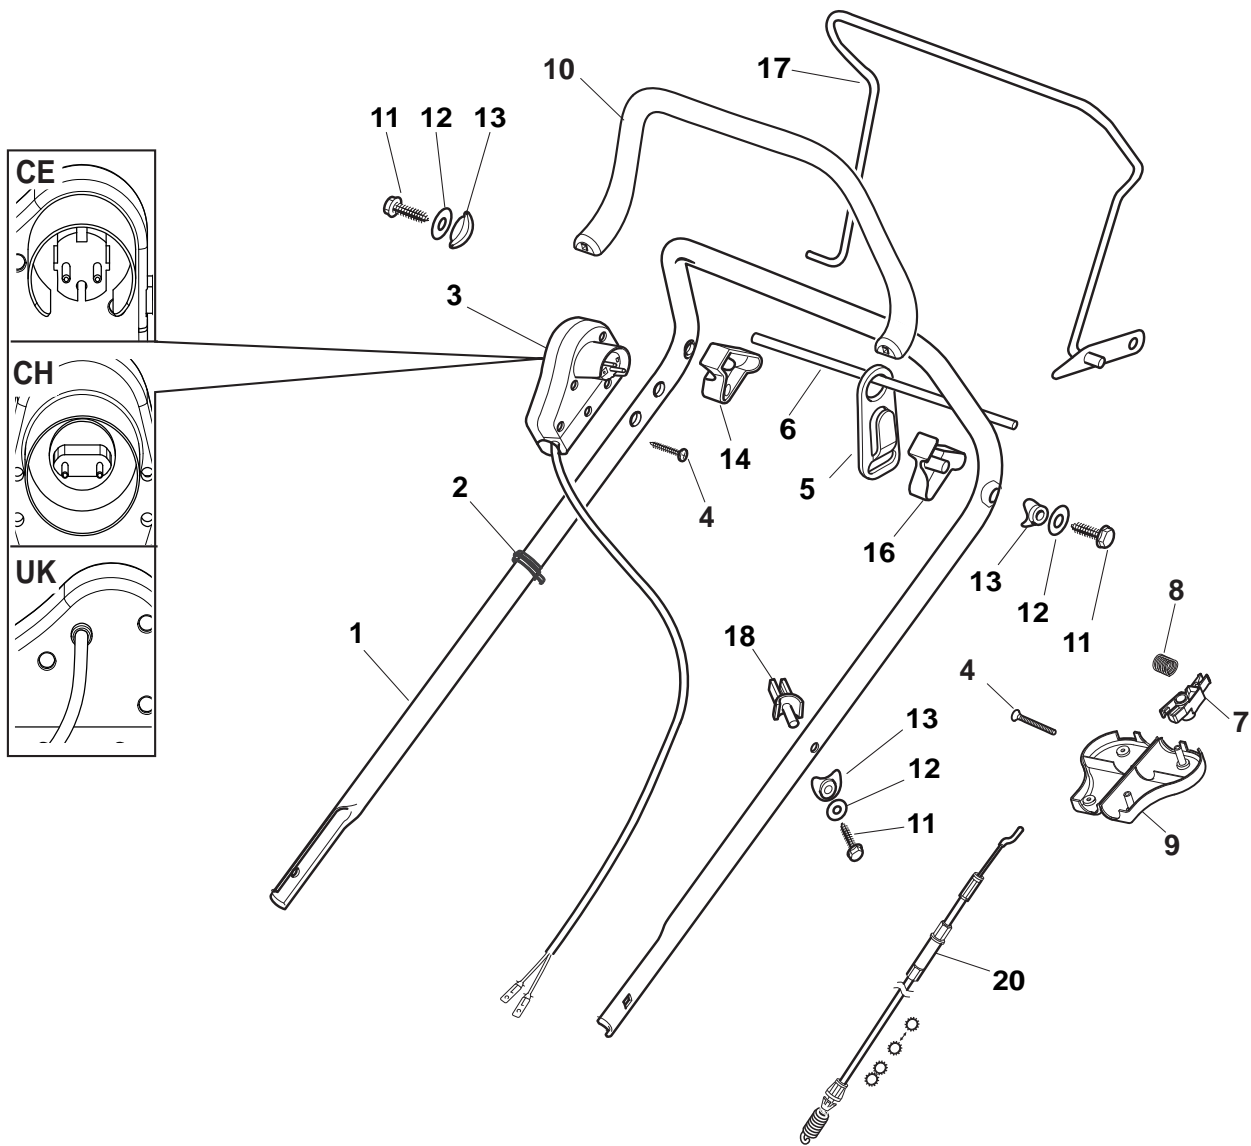

Handle, Upper Part

POS	PART. NO	Q.ty	DESCRIPTION	DESCRIZIONE	DESCRIPTION	BESCHREIBUNG	REMARKS
1	381006603/0	1	Handle, Upper Part	Manico, Parte Sup	Mancheron, Partie Superieure	Holm, Oberteil	
2	122192000/1	2	Clamp	Staffa	Etrier	Bride	
3	381600503/3	1	Dead Hand Switch	Salvatore	Int. Main Morte	Tot Manschalter	CE plug
3	381600504/3	1	Dead Hand Switch	Salvatore	Int. Main Morte	Tot Manschalter	CH plug
3	381600505/4	1	Dead Hand Switch	Salvatore	Int. Main Morte	Tot Manschalter	UK plug
4	112728701/0	4	Screw	Vite	Vis	Schraube	
5	322195101/4	1	Fairlead	Fermacavo	Fixation Cable	Kabelbefestigung	
6	122010251/0	1	Rod, Fairlead Bearing	Asta Aggancio Fermacavo	Tige Support Serrecable	Stange, Kabelhalter	
7	322230350/1	1	Fulcrum Pin	Perno Fulcro	Pivot	Gelenkpunkt	
8	122450115/0	1	Spring	Molla	Ressort	Feder	
9	322785144/1	1	Support	Supporto	Support	Halter	
10	322322881/1	1	Lever, Engine Brake Black	Leva Freno Motore Nero	Levier Frein Moteur Noir	Hebel, Motorbremse Schwarz	
10	322322884/1	1	Lever, Engine Brake Red	Leva Freno Motore, Rosso	Levier Frein Moteur Rouge	Hebel, Motorbremse, Rot	
10	322322885/1	1	Lever, Engine Brake Yellow	Leva Freno Motore, Giallo	Levier Frein Moteur Jaune	Hebel, Motorbremse, Gelb	
11	112735103/0	3	Screw	Vite	Vis	Schraube	
12	112523040/0	3	Washer	Rosetta	Rondelle	Scheibe	
13	122680006/1	3	Washer	Rosetta	Rondelle	Scheibe	
14	322806518/2	1	Support, R	Supporto Dx	Support D	Halter, Rechter	
16	322806519/2	1	Support, L	Supporto Sx	Support G	Halter, Linker	
17	181001245/1	1	Driving Lever	Leva Trazione	Levier Traction	Antriebhebel	
18	122806520/0	1	Support, Adjuster	Supporto Registro	Support Ecrou Reg.	Halter, Regler	
20	381030091/0	1	Cable, Rear Drive	Cavo Comando Trazione	Câble, Comm. Traction	Kabel, Antrieb