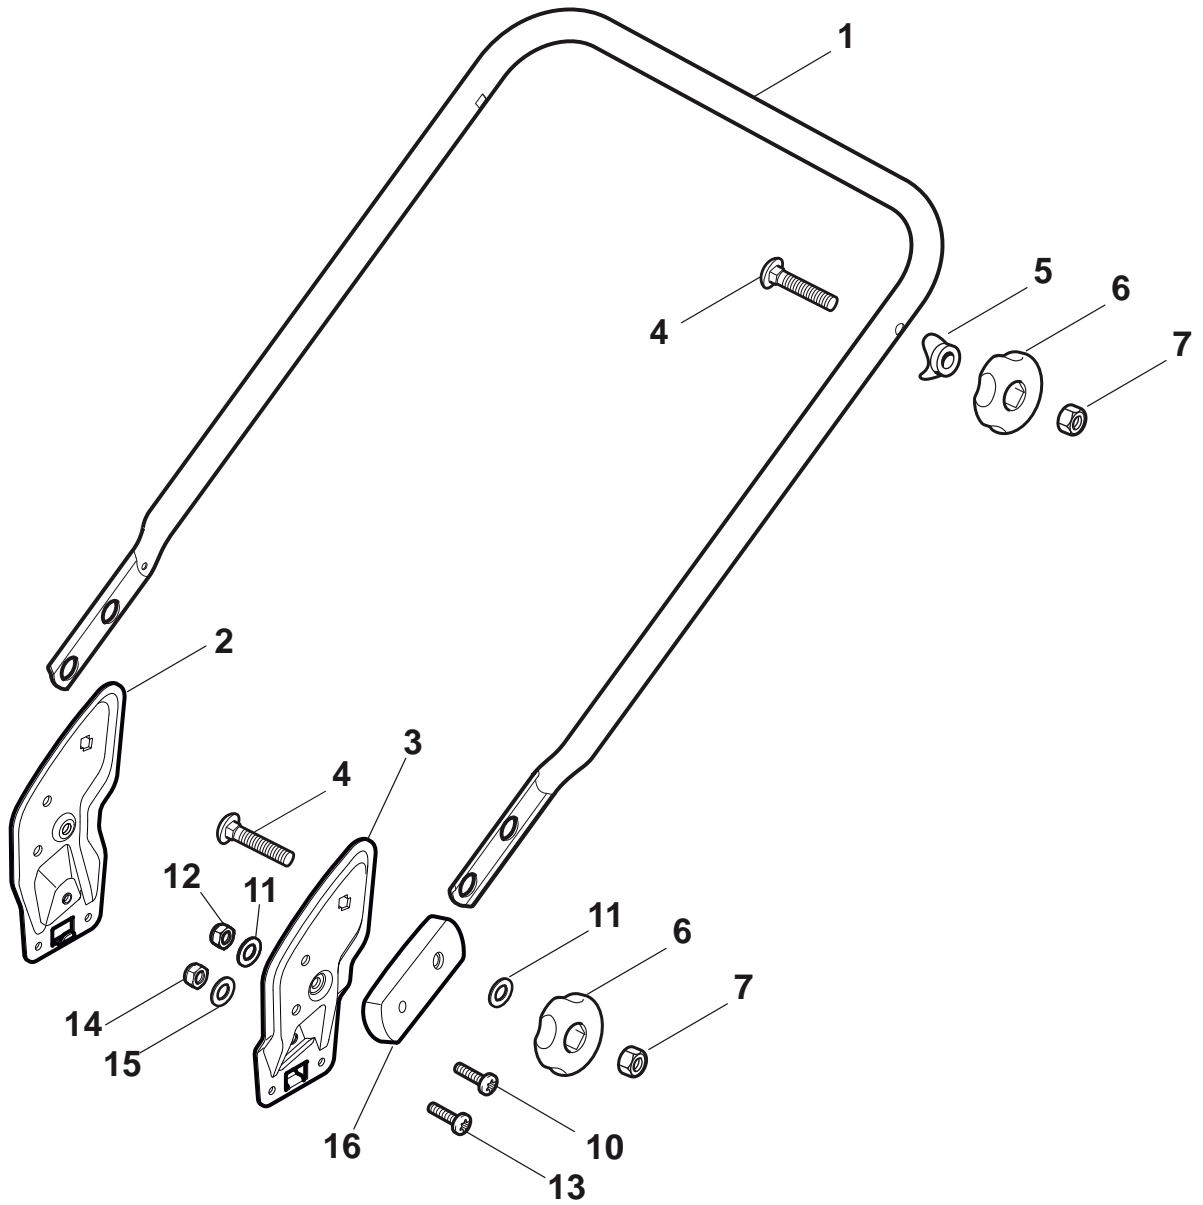

## Handle, Lower Part

Quick Release

POS	PART. NO	Q.ty	DESCRIPTION	DESCRIZIONE	DESCRIPTION	BESCHREIBUNG	REMARKS
1	381006889/0	1	Handle, Lower Part	Manico, Parte Inferiore	Mancheron, Partie Inferieure	Holm, Unterteil	
2	381005125/0	1	Bracket, R	Staffa Dx	Etrier Droit	Steigbügel, Rechte	
3	381005127/0	1	Bracket, L	Staffa Sx	Etrier Gauche	Steigbügel, Linke	
4	381103350/0	2	Handle	Maniglia	Poignée	Griff	
5	322680016/0	4	Support	Supporto	Support	Halter	
6	122131750/0	2	Nut	Dado	Ecrou	Mutter	
7	322399835/0	2	Knob	Manopolina	Poignée	Griff	
8	381003254/0	2	Handle	Maniglia	Poignée	Griff	
9	112154220/0	2	Nut	Dado	Ecrou	Mutter	
10	112760605/0	2	Screw	Vite	Vis	Schraube	
11	112521350/0	2	Washer	Rosetta	Rondelle	Scheibe	
12	112155000/0	2	Nut	Dado	Ecrou	Mutter	
13	112727803/0	6	Screw	Vite	Vis	Schraube	
14	112523040/0	6	Washer	Rosetta	Rondelle	Scheibe	
15	112154510/0	6	Nut	Dado	Ecrou	Mutter	
16	322551580/0	1	Isolation Plate	Piastrina Isolamento	Plaque De Isolement	Absonderung Platte	
17	322551581/0	1	Isolation Plate	Piastrina Isolamento	Plaque De Isolement	Absonderung Platte	