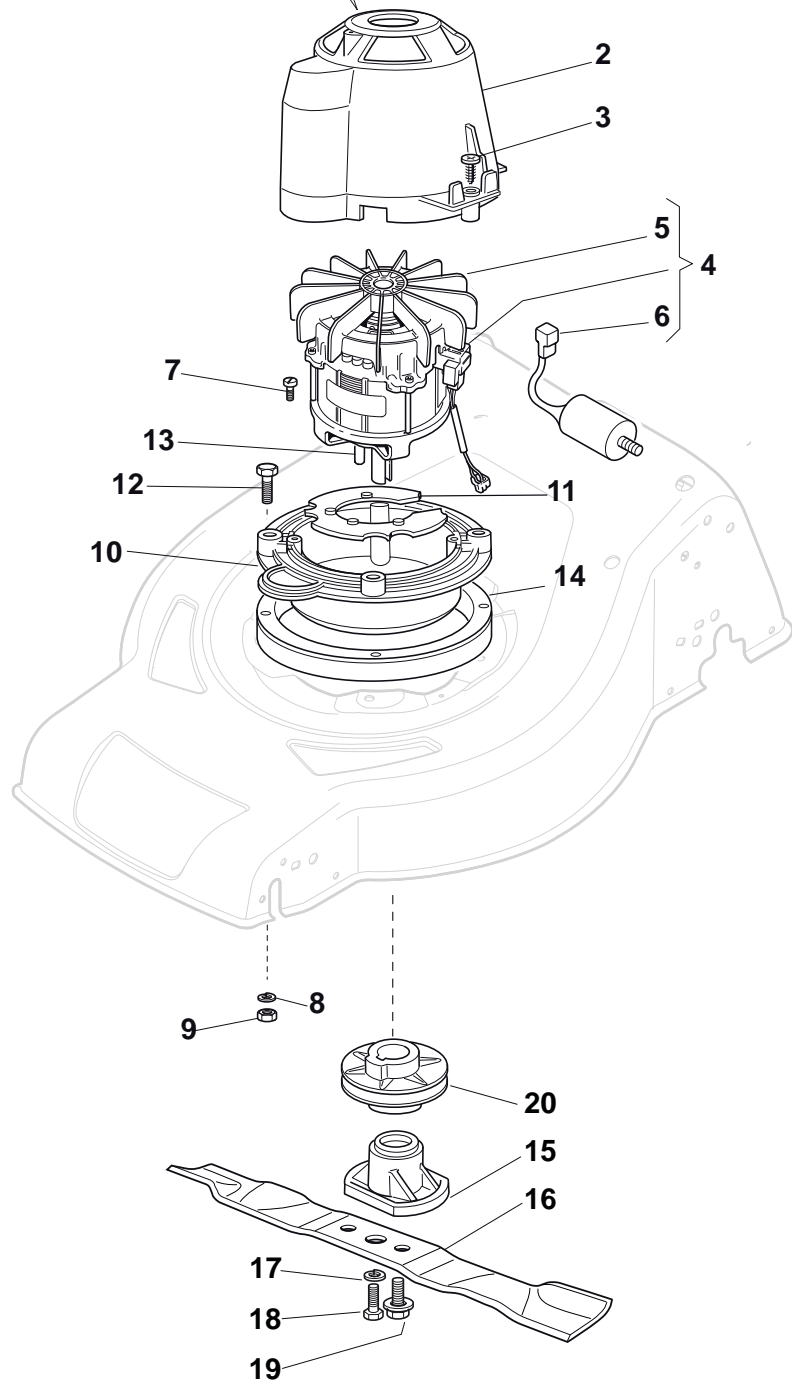

Electric Motor

POS	PART. NO	Q.ty	DESCRIPTION	DESCRIZIONE	DESCRIPTION	BESCHREIBUNG	REMARKS
1	112728680/0	2	Screw	Vite	Vis	Schraube	
2	322785210/0	1	Support, Cover	Supporto Capottina	Support Capot	Halter, Haube	
3	112728710/0	4	Screw	Vite	Vis	Schraube	
4	118563641/1	1	Motor Atb	Motore ATB	Moteur ATB	Motor ATB	1800W
5	118740054/0	1	Fan Motor Atb	Ventola Per Motore	Ventilateur Moteur	Lüfter Motor	(Atb)
6	118222039/0	1	Condenser 25 µf	Condensatore 25 µf	Condenseur 25 µf	Kondensator 25 µf	
7	112735410/0	4	Screw	Vite	Vis	Schraube	
8	112583500/0	4	Grower	Grower	Grower	Federring	
9	112293200/0	4	Nut	Dado	Ecrou	Mutter	
10	322207211/4	1	Flange	Flangia	Bride	Flansch	
11	322720360/2	1	Ventilation Screen	Schermo	Ecran Ventilation	Lüftungschirm	
12	112691800/0	4	Screw	Vite	Vis	Schraube	
13	112139440/0	1	Feather	Linguetta	Clavette	Keil	
14	322170960/1	1	Spacer	Distanziale	Entretoise	Distanzring	
15	322463186/3	1	Hub	Mozzo	Moyeu	Nabe	
16	181004346/3	1	Blade Standard	Coltello Standard	Lame Standard	Messer Standard	
16	181004397/0	1	Blade Winged	Coltello Alettato	Lame Ailettée	Messer Flügel	
17	112583500/0	2	Grower	Grower	Grower	Federring	
18	112793101/0	2	Screw	Vite	Vis	Schraube	
19	381004352/1	1	Screw	Vite	Vis	Schraube	
20	322601911/1	1	Pulley	Puleggia	Poulie	Riemenscheibe	
21	122055065/0	1	Cover, Black	Copertura, Nero	Couvre, Noir	Kappe, Schwarz	
22	122055045/1	1	Cover, Black	Capottina, Nera	Capot, Noir	Haube, Schwarz	
22	322055139/0	1	Cover, Yellow	Capottina Gialla	Capot Jaune	Haube Gelb	
23	122055058/0	1	Cover, Black	Capottina, Nera	Capot, Noir	Haube, Schwarz	
24	122055033/1	1	Cover, Black	Capottina, Nera	Capot, Noir	Haube, Schwarz