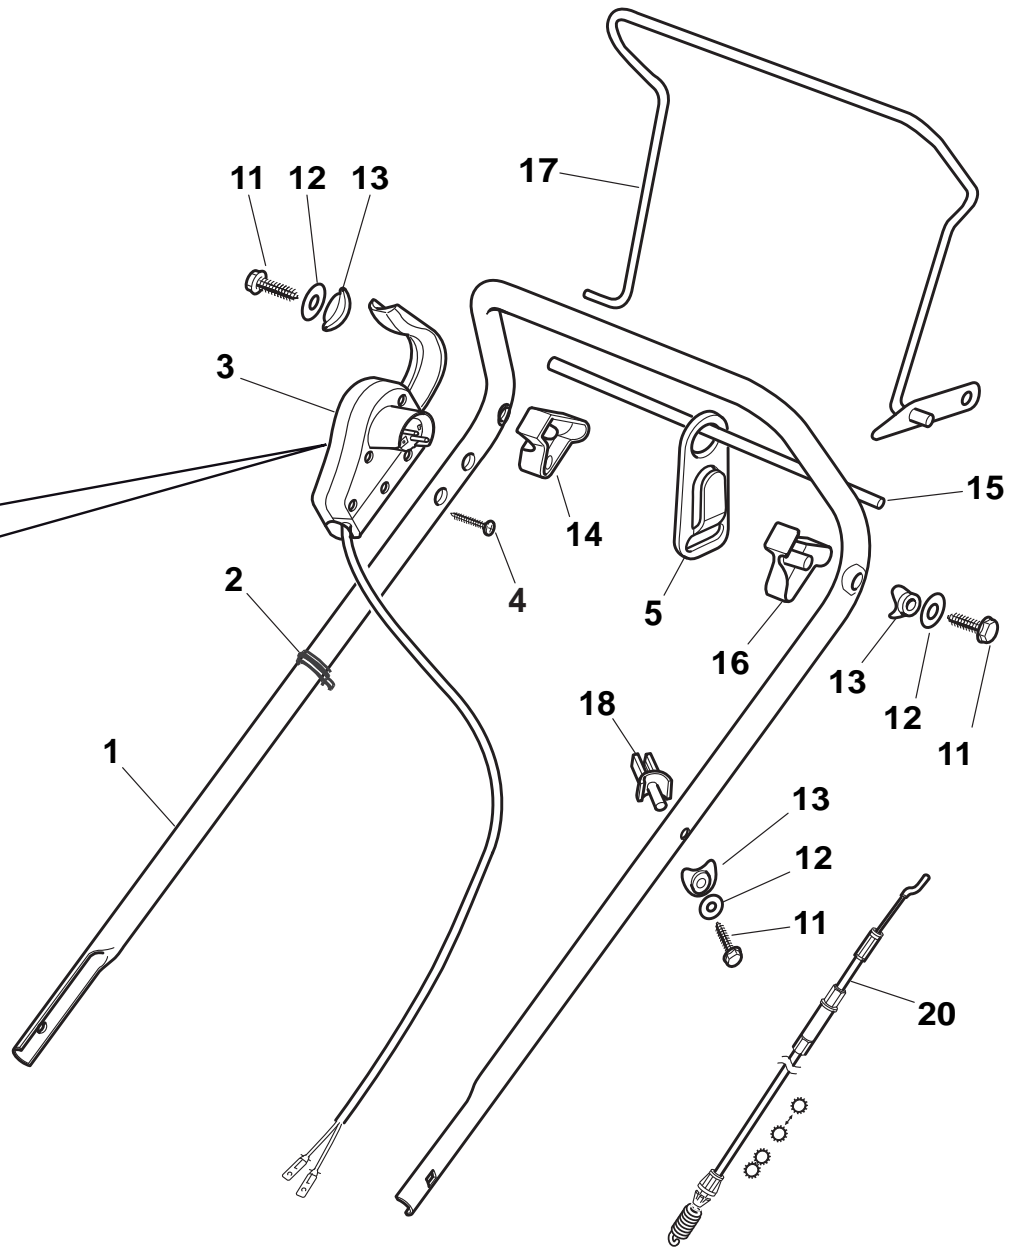

Handle, Upper Part

POS	PART. NO	Q.ty	DESCRIPTION	DESCRIZIONE	DESCRIPTION	BESCHREIBUNG	REMARKS
1	381006603/0	1	Handle, Upper Part	Manico, Parte Sup	Mancheron, Partie Superieure	Holm, Oberteil	
2	122192000/1	2	Clamp	Staffa	Etrier	Bride	
3	118710628/0	1	Dead Hand Switch	Salvatore	Int. Main Morte	Tot Manschalter	AUS_NZ plug
3	381600500/3	1	Dead Hand Switch	Salvatore	Int. Main Morte	Tot Manschalter	CE plug
3	381600501/3	1	Dead Hand Switch	Salvatore	Int. Main Morte	Tot Manschalter	CH plug
3	381600502/3	1	Dead Hand Switch	Salvatore	Int. Main Morte	Tot Manschalter	UK plug
4	112728701/0	2	Screw	Vite	Vis	Schraube	
5	322195101/4	1	Fairlead	Fermacavo	Fixation Cable	Kabelbefestigung	
11	112735103/0	3	Screw	Vite	Vis	Schraube	
12	112523040/0	3	Washer	Rosetta	Rondelle	Scheibe	
13	122680006/1	3	Washer	Rosetta	Rondelle	Scheibe	
14	322806518/2	1	Support, R	Supporto Dx	Support D	Halter, Rechter	
15	122020320/0	1	Fairlead Bearing	Aggancio	Support Serrecable	Kabelhalter	
16	322806519/2	1	Support, L	Supporto Sx	Support G	Halter, Linker	
17	181001245/1	1	Driving Lever	Leva Trazione	Levier Traction	Antriebhebel	
18	122806520/0	1	Support, Adjuster	Supporto Registro	Support Ecrou Reg.	Halter, Regler	
20	381030091/0	1	Cable, Rear Drive	Cavo Comando Trazione	Câble, Comm. Traction	Kabel, Antrieb