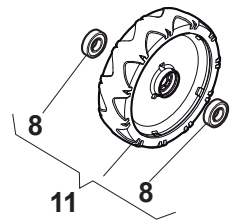

Bushing - Ø180

Ball Bearing - Ø180

DELTA Wheels

CRUISER Wheels

DELTA Wheels

CRUISER Wheels

DELTA Wheels

CRUISER Wheels

DELTA Wheels

CRUISER Wheels

Bushing - Ø240

Ball Bearing - Ø240

Wheels							
POS	PART. NO	Q.ty	DESCRIPTION	DESCRIZIONE	DESCRIPTION	BESCHREIBUNG	REMARKS
1	112728706/0	6	Screw	Vite	Vis	Schraube	
2	381007462/1	2	Wheel Ø 240	Ruota Ø 240	Roue Ø 240	Rad Ø 240	
3	322042064/0	8	Bush	Bussola	Douille	Büchse	
4	381007442/1	2	Wheel Ø 180	Ruota Ø 180	Roue Ø 180	Rad Ø 180	
5	381007466/1	2	Wheel Ø 240	Ruota Ø 240	Roue Ø 240	Rad Ø 240	
6	381007445/1	2	Wheel Ø 180	Ruota Ø 180	Roue Ø 180	Rad Ø 180	
7	381007463/1	2	Wheel Ø 240	Ruota Ø 240	Roue Ø 240	Rad Ø 240	
8	119216035/0	8	Bearing	Cuscinetto	Coussinet	Lager	
9	381007448/1	2	Wheel Ø 180	Ruota Ø 180	Roue Ø 180	Rad Ø 180	
10	381007467/1	2	Wheel Ø 240	Ruota Ø 240	Roue Ø 240	Rad Ø 240	
11	381007455/1	2	Wheel Ø 180	Ruota Ø 180	Roue Ø 180	Rad Ø 180	