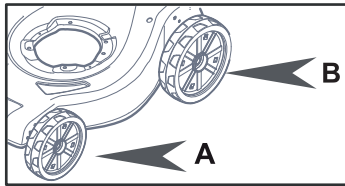

Bushing - Ø180

Ball Bearing - Ø180

DELTA Wheels

CRUISER Wheels

DELTA Wheels

CRUISER Wheels

DELTA Wheels

CRUISER Wheels

DELTA Wheels

CRUISER Wheels

Bushing - Ø240

Ball Bearing - Ø240

Wheels							
POS	PART. NO	Q.ty	DESCRIPTION	DESCRIZIONE	DESCRIPTION	BESCHREIBUNG	REMARKS
1	112728706/0	6	Screw	Vite	Vis	Schraube	
2	381007462/1	2	Wheel Ø 240	Ruota Ø 240	Roue Ø 240	Rad Ø 240	
3	322042064/0	8	Bush	Bussola	Douille	Büchse	
4	381007442/1	2	Wheel Ø 180	Ruota Ø 180	Roue Ø 180	Rad Ø 180	
5	381007466/1	2	Wheel Ø 240	Ruota Ø 240	Roue Ø 240	Rad Ø 240	
6	381007445/1	2	Wheel Ø 180	Ruota Ø 180	Roue Ø 180	Rad Ø 180	
7	381007463/1	2	Wheel Ø 240	Ruota Ø 240	Roue Ø 240	Rad Ø 240	
8	119216035/0	8	Bearing	Cuscinetto	Coussinet	Lager	
9	381007448/1	2	Wheel Ø 180	Ruota Ø 180	Roue Ø 180	Rad Ø 180	
10	381007467/1	2	Wheel Ø 240	Ruota Ø 240	Roue Ø 240	Rad Ø 240	
11	381007455/1	2	Wheel Ø 180	Ruota Ø 180	Roue Ø 180	Rad Ø 180	