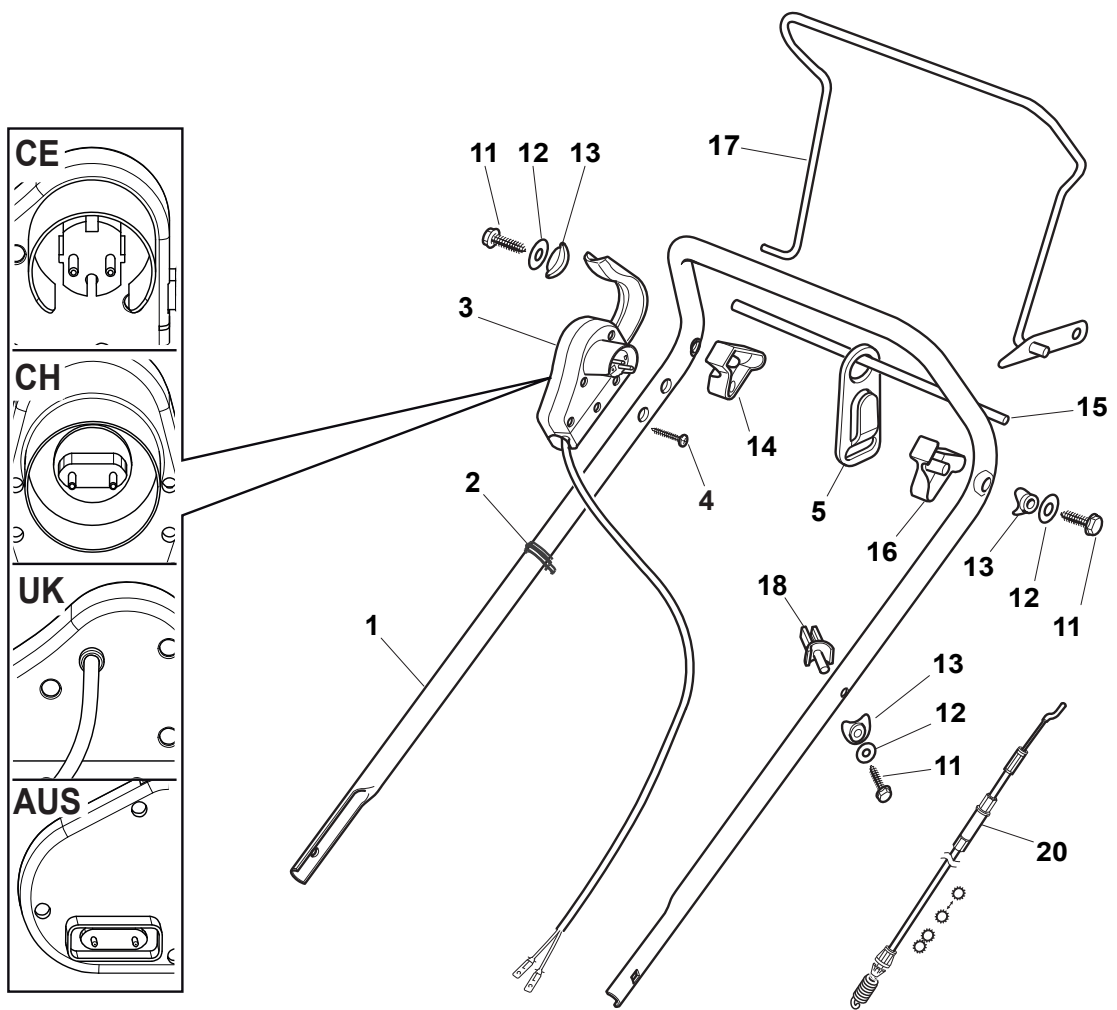

Handle, Upper Part

POS	PART. NO	Q.ty	DESCRIPTION	DESCRIZIONE	DESCRIPTION	BESCHREIBUNG	REMARKS
1	381006603/0	1	Handle, Upper Part	Manico, Parte Sup	Mancheron, Partie Superieure	Holm, Oberteil	
2	122192000/1	2	Clamp	Staffa	Etrier	Bride	
3	118710628/0	1	Dead Hand Switch	Salvatore	Int. Main Morte	Tot Manschalter	AUS/NZ plug
3	381600500/3	1	Dead Hand Switch	Salvatore	Int. Main Morte	Tot Manschalter	CE plug
3	381600501/3	1	Dead Hand Switch	Salvatore	Int. Main Morte	Tot Manschalter	CH plug
3	381600502/3	1	Dead Hand Switch	Salvatore	Int. Main Morte	Tot Manschalter	UK plug
4	112728701/0	2	Screw	Vite	Vis	Schraube	
5	322195101/4	1	Fairlead	Fermacavo	Fixation Cable	Kabelbefestigung	
11	112735103/0	3	Screw	Vite	Vis	Schraube	
12	112523040/0	3	Washer	Rosetta	Rondelle	Scheibe	
13	122680006/1	3	Washer	Rosetta	Rondelle	Scheibe	
14	322806518/2	1	Support, R	Supporto Dx	Support D	Halter, Rechter	
15	122020320/0	1	Fairlead Bearing	Aggancio	Support Serrecable	Kabelhalter	
16	322806519/2	1	Support, L	Supporto Sx	Support G	Halter, Linker	
17	181001245/1	1	Driving Lever	Leva Trazione	Levier Traction	Antriebhebel	
18	122806520/0	1	Support, Adjuster	Supporto Registro	Support Ecrou Reg.	Halter, Regler	
20	381030012/0	1	Cable, Rear Drive	Cavo Comando Trazione	Câble, Comm. Traction	Kabel, Antrieb