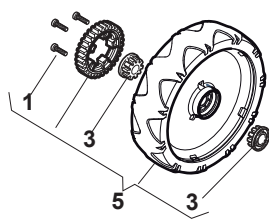

Bushing - Ø180

Ball Bearing - Ø180

DELTA Wheels

CRUISER Wheels

DELTA Wheels

CRUISER Wheels

DELTA Wheels

CRUISER Wheels

DELTA Wheels

CRUISER Wheels

Bushing - Ø240

Ball Bearing - Ø240

Wheels							
POS	PART. NO	Q.ty	DESCRIPTION	DESCRIZIONE	DESCRIPTION	BESCHREIBUNG	REMARKS
1	112728706/0	6	Screw	Vite	Vis	Schraube	
2	381007462/1	2	Wheel Ø 240	Ruota Ø 240	Roue Ø 240	Rad Ø 240	
3	322042064/0	8	Bush	Bussola	Douille	Büchse	
4	381007442/1	2	Wheel Ø 180	Ruota Ø 180	Roue Ø 180	Rad Ø 180	
5	381007466/1	2	Wheel Ø 240	Ruota Ø 240	Roue Ø 240	Rad Ø 240	
6	381007445/1	2	Wheel Ø 180	Ruota Ø 180	Roue Ø 180	Rad Ø 180	
7	381007463/1	2	Wheel Ø 240	Ruota Ø 240	Roue Ø 240	Rad Ø 240	
8	119216035/0	8	Bearing	Cuscinetto	Coussinet	Lager	
9	381007448/1	2	Wheel Ø 180	Ruota Ø 180	Roue Ø 180	Rad Ø 180	
10	381007467/1	2	Wheel Ø 240	Ruota Ø 240	Roue Ø 240	Rad Ø 240	
11	381007455/1	2	Wheel Ø 180	Ruota Ø 180	Roue Ø 180	Rad Ø 180	