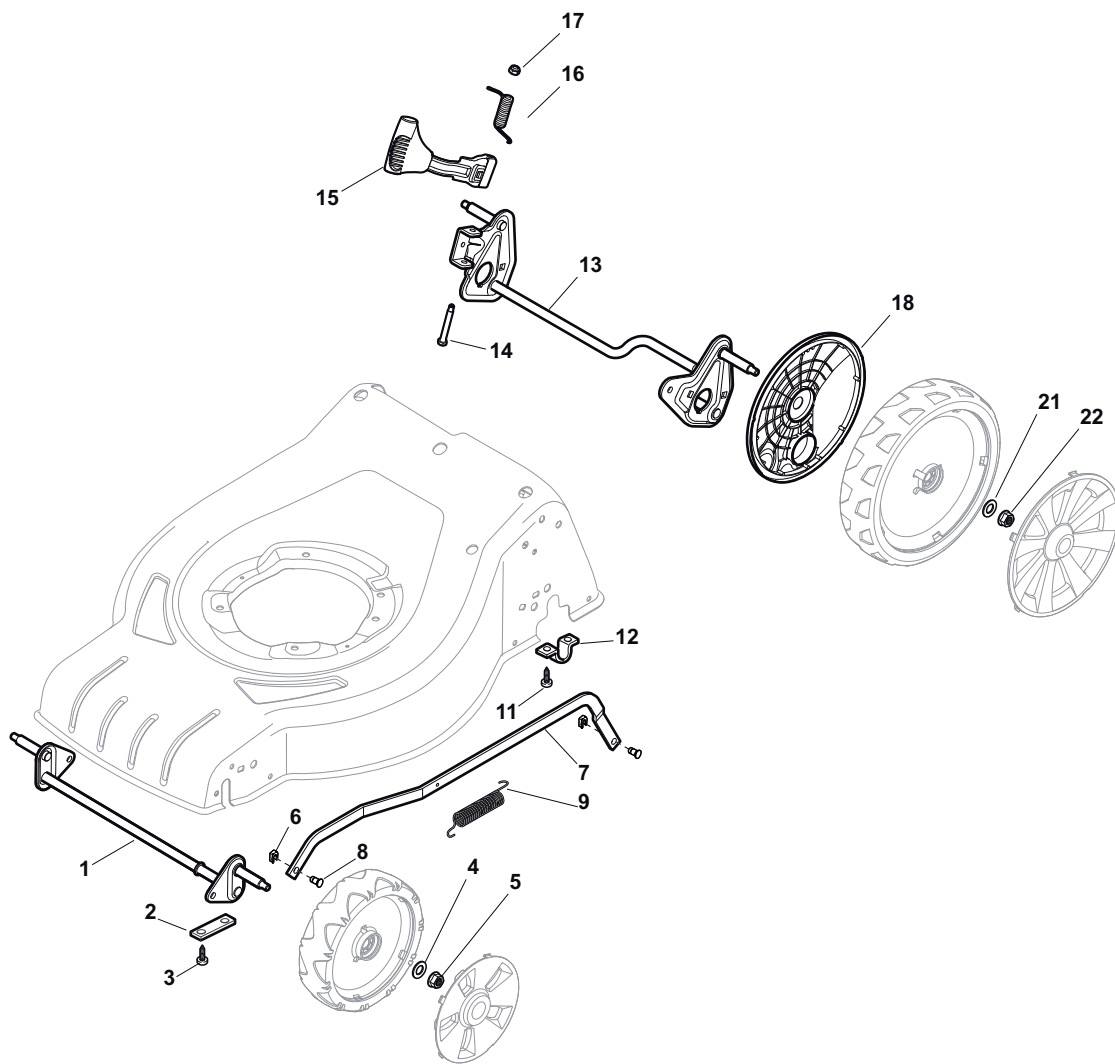

Deck And Height Adjusting							
POS	PART. NO	Q.ty	DESCRIPTION	DESCRIZIONE	DESCRIPTION	BESCHREIBUNG	REMARKS
1	381302821/0	1	Axle, Front Wheels	Asse Ruote Anteriori	Axe Roues Avant	Achse, Vorderrad	
2	322545142/0	2	Plate	Piastrina	Plaquette	Plättchen	
3	112728698/0	4	Screw	Vite	Vis	Schraube	
4	112521350/0	2	Washer	Rosetta	Rondelle	Scheibe	
5	112155000/0	2	Nut	Dado	Ecrou	Mutter	
6	112436051/0	2	Plate	Piastrina	Plaquette	Plättchen	
7	322869673/0	1	Rod, Height Adjustment	Asta Comando Regol. Altezza	Tige Commande Reglage Hauteur	Stange, Höheverstellung	
8	122519820/0	2	Pin	Perno	Pivot	Bolzen	
9	122446193/0	1	Spring	Molla	Ressort	Feder	
11	112728698/0	4	Screw	Vite	Vis	Schraube	
12	322545152/0	2	Plate	Piastrina	Plaquette	Plättchen	
13	381302817/0	1	Axle, Rear Wheels	Asse Ruote Posteriore	Axe Roues Arriere	Achse, Hinterrad	
14	122534131/0	1	Pin	Perno	Pivot	Bolzen	
15	381003357/0	1	Lever, Height Adjustment	Leva Regolazione Altezza	Levier Reglage Hauteur	Hebel, Höheverstellung	
16	122446192/0	1	Spring	Molla	Ressort	Feder	
17	112154510/0	1	Nut	Dado	Ecrou	Mutter	
18	322600205/0	2	Wheel Protection	Prot. Ruote	Protection Roue	Schütz, Räder	
21	112521350/0	2	Washer	Rosetta	Rondelle	Scheibe	
22	112155000/0	2	Nut	Dado	Ecrou	Mutter	