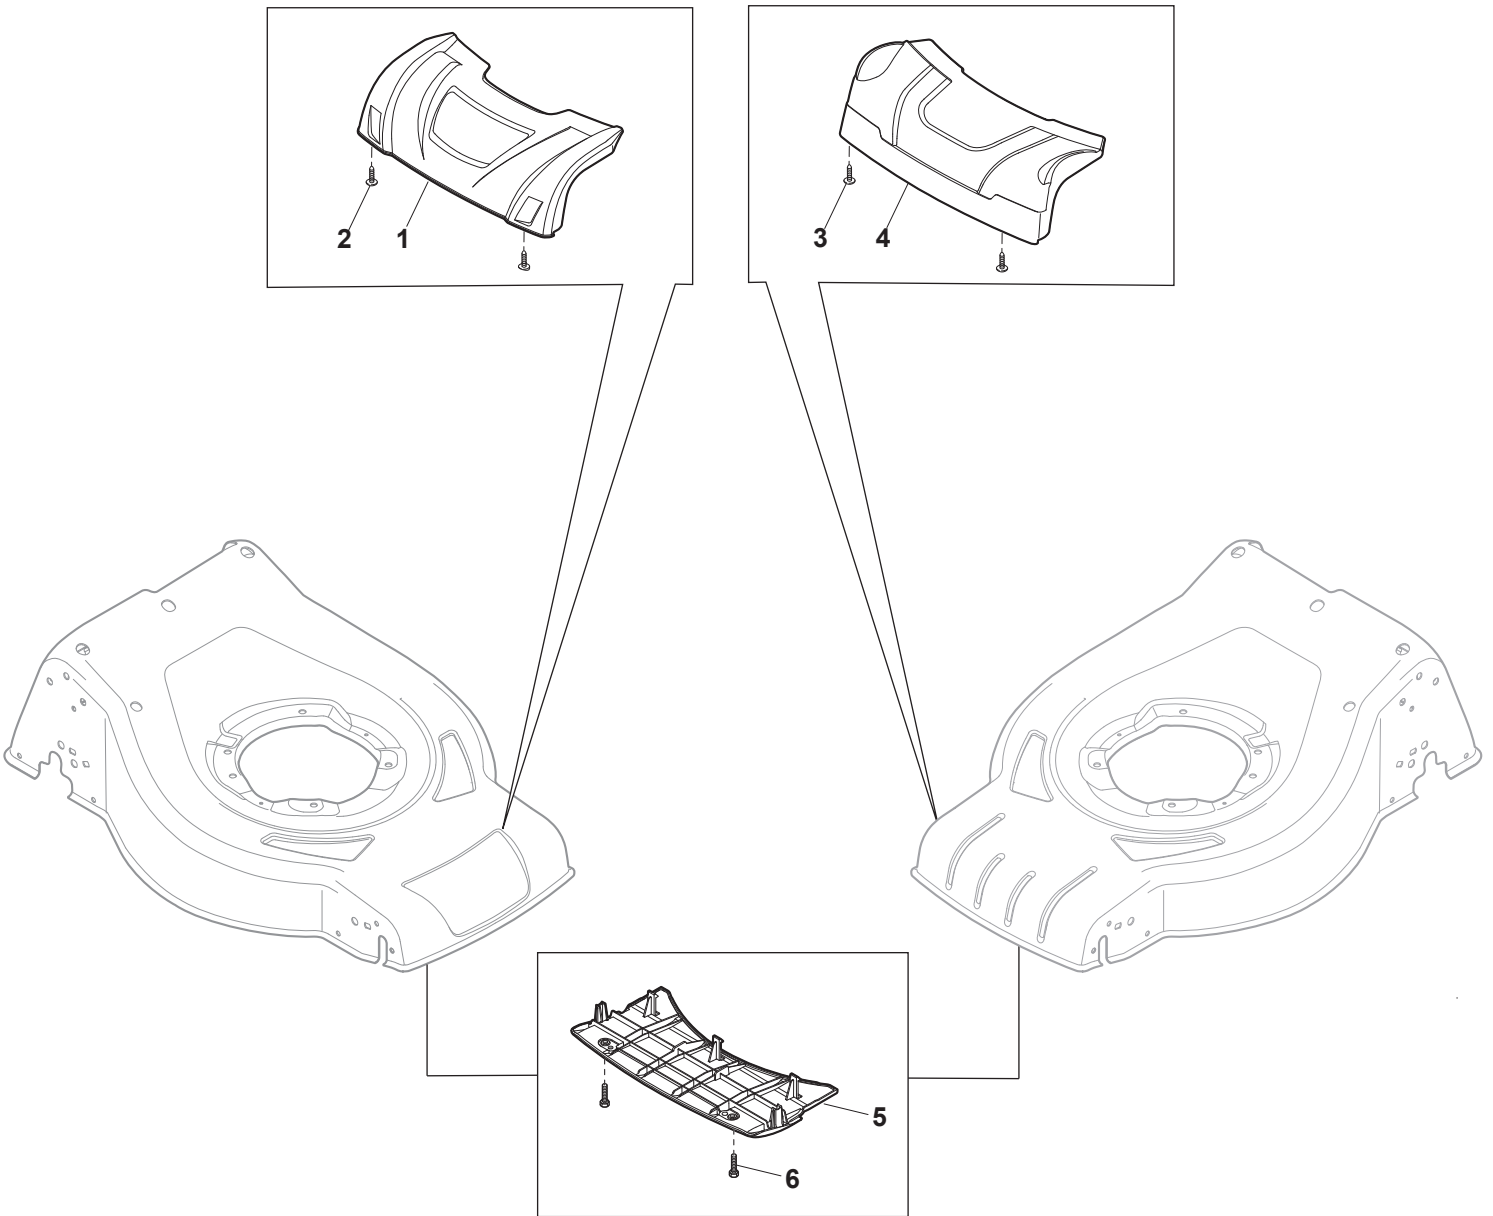

Deck And Height Adjusting							
POS	PART. NO	Q.ty	DESCRIPTION	DESCRIZIONE	DESCRIPTION	BESCHREIBUNG	REMARKS
1	381302821/0	1	Axle, Front Wheels	Asse Ruote Anteriori	Axe Roues Avant	Achse, Vorderrad	
2	322545142/0	2	Plate	Piastrina	Plaquette	Plättchen	
3	112728698/0	4	Screw	Vite	Vis	Schraube	
4	112521350/0	2	Washer	Rosetta	Rondelle	Scheibe	
5	112155000/0	2	Nut	Dado	Ecrou	Mutter	
6	112436051/0	2	Plate	Piastrina	Plaquette	Plättchen	
7	322869673/0	1	Rod, Height Adjustment	Asta Comando Regol. Altezza	Tige Commande Reglage Hauteur	Stange, Höheverstellung	
8	122519820/0	2	Pin	Perno	Pivot	Bolzen	
9	122446193/0	1	Spring	Molla	Ressort	Feder	
11	112728698/0	4	Screw	Vite	Vis	Schraube	
12	322545152/0	2	Plate	Piastrina	Plaquette	Plättchen	
13	381302817/0	1	Axle, Rear Wheels	Asse Ruote Posteriore	Axe Roues Arriere	Achse, Hinterrad	
14	122534131/0	1	Pin	Perno	Pivot	Bolzen	
15	381003357/0	1	Lever, Height Adjustment	Leva Regolazione Altezza	Levier Reglage Hauteur	Hebel, Höheverstellung	
16	122446192/0	1	Spring	Molla	Ressort	Feder	
17	112154510/0	1	Nut	Dado	Ecrou	Mutter	
18	322600205/0	2	Wheel Protection	Prot. Ruote	Protection Roue	Schütz, Räder	
21	112521350/0	2	Washer	Rosetta	Rondelle	Scheibe	
22	112155000/0	2	Nut	Dado	Ecrou	Mutter	