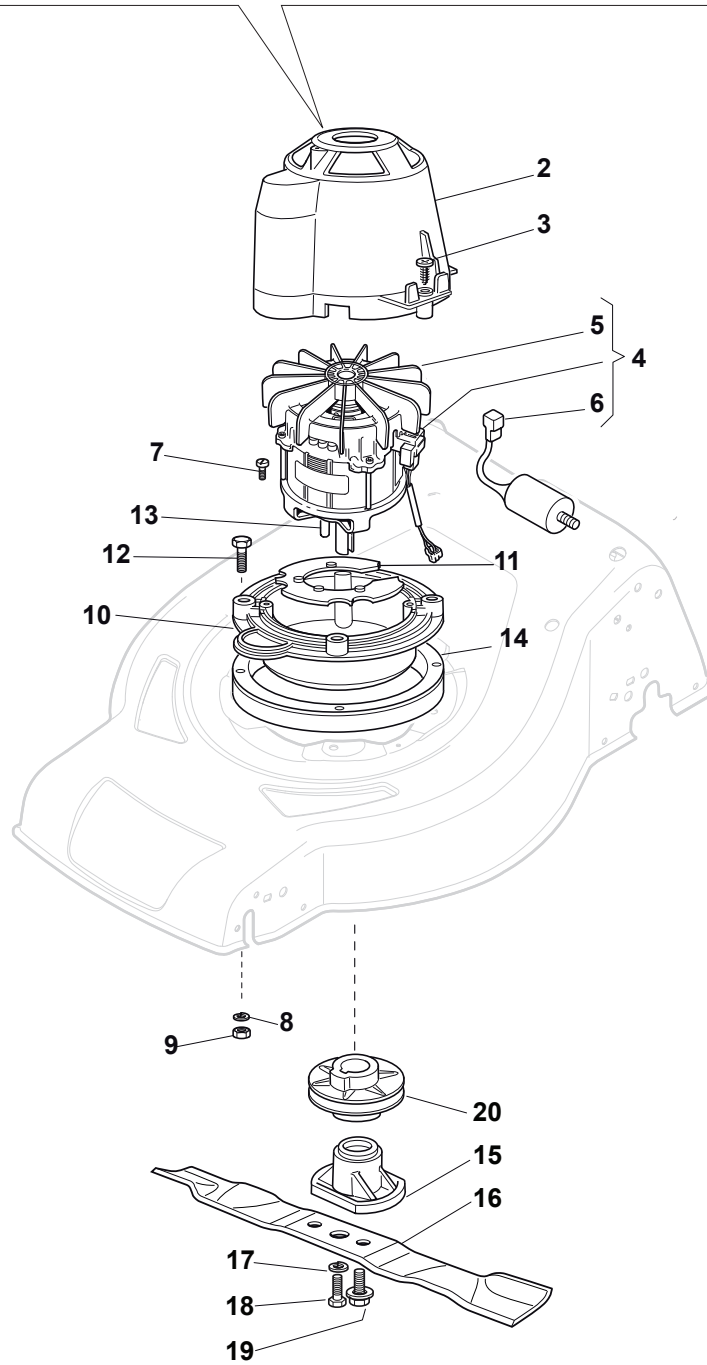

Electric Motor and Covers

POS	PART. NO	Q.ty	DESCRIPTION	DESCRIZIONE	DESCRIPTION	BESCHREIBUNG	REMARKS
1	112728680/0	2	Screw	Vite	Vis	Schraube	
2	322785210/0	1	Support, Cover	Supporto Capottina	Support Capot	Halter, Haube	
3	112728710/0	4	Screw	Vite	Vis	Schraube	
4	118563641/1	1	Motor Atb	Motore ATB	Moteur ATB	Motor ATB	
5	118740054/0	1	Fan Motor Atb	Ventola Per Motore Atb	Ventilateur Moteur Atb	Lüfter Motor Atb	
6	118222039/0	1	Condenser 25 µf	Condensatore 25 µf	Condenseur 25 µf	Kondensator 25 µf	
7	112735410/0	4	Screw	Vite	Vis	Schraube	
8	112583500/0	4	Grower	Grower	Grower	Federring	
9	112293200/0	4	Nut	Dado	Ecrou	Mutter	
10	322207211/4	1	Flange	Flangia	Bride	Flansch	
11	322720360/2	1	Ventilation Screen	Schermo	Ecran Ventilation	Lüftungsschirm	
12	112691800/0	4	Screw	Vite	Vis	Schraube	
13	112139440/0	1	Feather	Linguetta	Clavette	Keil	
14	322170960/1	1	Spacer	Distanziale	Entretoise	Distanzring	
15	322463186/3	1	Hub	Mozzo	Moyeu	Nabe	
16	181004346/3	1	Blade Standard	Coltello Standard	Lame Standard	Messer Standard	
16	181004397/0	1	Blade Winged	Coltello Alettato	Lame Ailette	Messer Flügel	
17	112583500/0	2	Grower	Grower	Grower	Federring	
18	112793101/0	2	Screw	Vite	Vis	Schraube	
19	381004352/1	1	Screw	Vite	Vis	Schraube	
20	322601911/1	1	Pulley	Puleggia	Poulie	Riemenscheibe	
21	122055065/0	1	Cover, Black	Copertura, Nero	Couvre, Noir	Kappe, Schwarz	
22	122055045/1	1	Cover, Black	Copertura, Nero	Couvre, Noir	Kappe, Schwarz	
22	322055139/0	1	Cover, Yellow	Capottina Gialla	Capot Jaune	Haube Gelb	
23	122055058/0	1	Cover, Black	Copertura, Nero	Couvre, Noir	Kappe, Schwarz	
24	122055033/1	1	Cover, Black	Copertura, Nero	Couvre, Noir	Kappe, Schwarz