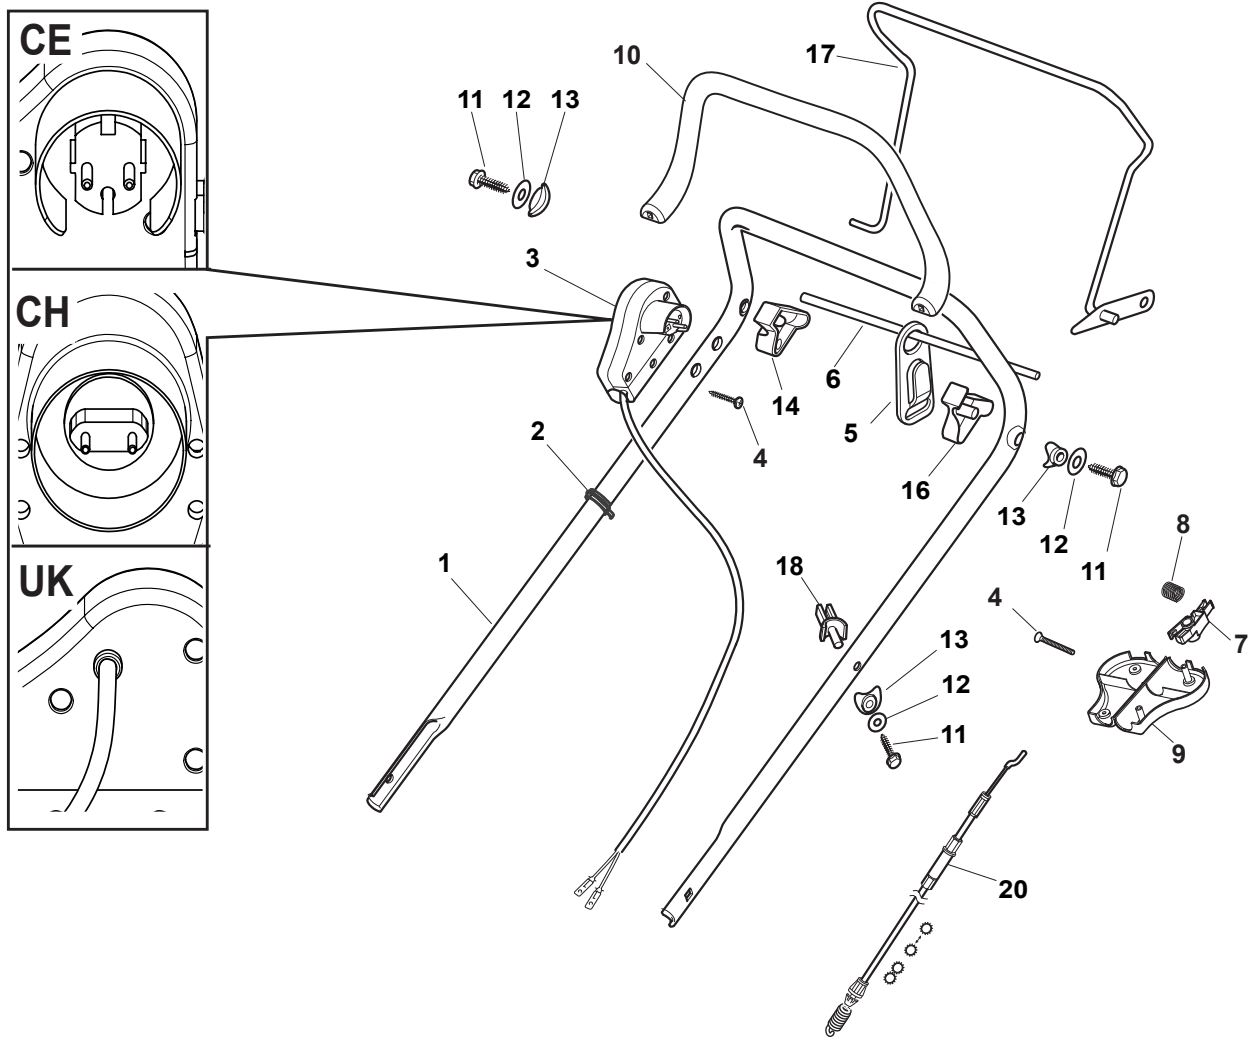

Handle, Upper Part							
POS	PART. NO	Q.ty	DESCRIPTION	DESCRIZIONE	DESCRIPTION	BESCHREIBUNG	REMARKS
1	381006603/0	1	Handle, Upper Part	Manico, Parte Sup	Mancheron, Partie Superieure	Holm, Oberteil	
2	122192000/1	2	Clamp	Staffa	Etrier	Bride	
3	381600503/5	1	Dead Hand Switch	Salvatore	Int. Main Morte	Tot Manschalter	CE plug
3	381600504/5	1	Dead Hand Switch	Salvatore	Int. Main Morte	Tot Manschalter	CH plug
3	381600505/5	1	Dead Hand Switch	Salvatore	Int. Main Morte	Tot Manschalter	UK plug
4	112728701/0	4	Screw	Vite	Vis	Schraube	
5	322195101/4	1	Fairlead	Fermacavo	Fixation Cable	Kabelbefestigung	
6	122010251/0	1	Rod, Fairlead Bearing	Asta Aggancio Fermacavo	Tige Support Serrecable	Stange, Kabelhalter	
7	322230350/1	1	Fulcrum Pin	Perno Fulcro	Pivot	Gelenkpunkt	
8	122450115/0	1	Spring	Molla	Ressort	Feder	
9	322785144/1	1	Support	Supporto	Support	Halter	
10	322322881/1	1	Lever, Engine Brake Black	Leva Freno Motore Nero	Levier Frein Moteur Noir	Hebel, Motorbremse Schwarz	
10	322322884/1	1	Lever, Engine Brake Red	Leva Freno Motore, Rosso	Levier Frein Moteur Rouge	Hebel, Motorbremse, Rot	
10	322322885/1	1	Lever, Engine Brake Yellow	Leva Freno Motore, Giallo	Levier Frein Moteur Jaune	Hebel, Motorbremse, Gelb	
11	112735103/0	3	Screw	Vite	Vis	Schraube	
12	112523040/0	3	Washer	Rosetta	Rondelle	Scheibe	
13	122680006/1	3	Washer	Rosetta	Rondelle	Scheibe	
14	322806518/2	1	Support, R	Supporto Dx	Support D	Halter, Rechter	
16	322806519/2	1	Support, L	Supporto Sx	Support G	Halter, Linker	
17	181001245/1	1	Driving Lever	Leva Trazione	Levier Traction	Antriebhebel	
17	181003372/0	1	Driving Lever	Leva Trazione	Levier Traction	Antriebhebel	
18	122806520/0	1	Support, Adjuster	Supporto Registro	Support Ecrou Reg.	Halter, Regler	
20	381030012/0	1	Cable, Rear Drive	Cavo Comando Trazione	Câble, Comm. Traction	Kabel, Antrieb