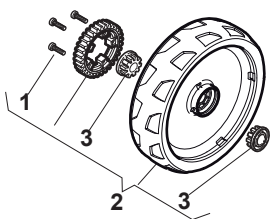

Bushing - Ø180

Ball Bearing - Ø180

DELTA Wheels

CRUISER Wheels

DELTA Wheels

CRUISER Wheels

DELTA Wheels

CRUISER Wheels

DELTA Wheels

CRUISER Wheels

Bushing - Ø240

Ball Bearing - Ø240

Wheels							
POS	PART. NO	Q.ty	DESCRIPTION	DESCRIZIONE	DESCRIPTION	BESCHREIBUNG	REMARKS
1	112728706/0	6	Screw	Vite	Vis	Schraube	
2	381007462/1	2	Wheel Ø 240	Ruota Ø 240	Roue Ø 240	Rad Ø 240	
3	322042064/0	8	Bush	Bussola	Douille	Büchse	
4	381007442/1	2	Wheel Ø 180	Ruota Ø 180	Roue Ø 180	Rad Ø 180	
5	381007466/1	2	Wheel Ø 240	Ruota Ø 240	Roue Ø 240	Rad Ø 240	
6	381007445/1	2	Wheel Ø 180	Ruota Ø 180	Roue Ø 180	Rad Ø 180	
7	381007463/1	2	Wheel Ø 240	Ruota Ø 240	Roue Ø 240	Rad Ø 240	
8	119216035/0	8	Bearing	Cuscinetto	Coussinet	Lager	
9	381007448/1	2	Wheel Ø 180	Ruota Ø 180	Roue Ø 180	Rad Ø 180	
10	381007467/1	2	Wheel Ø 240	Ruota Ø 240	Roue Ø 240	Rad Ø 240	
11	381007455/1	2	Wheel Ø 180	Ruota Ø 180	Roue Ø 180	Rad Ø 180	