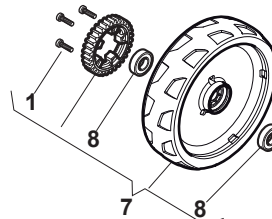

Bushing - Ø180

Ball Bearing - Ø180

DELTA Wheels

CRUISER Wheels

DELTA Wheels

CRUISER Wheels

DELTA Wheels

CRUISER Wheels

DELTA Wheels

CRUISER Wheels

Bushing - Ø240

Ball Bearing - Ø240

Wheels							
POS	PART. NO	Q.ty	DESCRIPTION	DESCRIZIONE	DESCRIPTION	BESCHREIBUNG	REMARKS
1	112728706/0	6	Screw	Vite	Vis	Schraube	
2	381007462/1	2	Wheel Ø 240	Ruota Ø 240	Roue Ø 240	Rad Ø 240	
3	322042064/0	8	Bush	Bussola	Douille	Büchse	
4	381007442/1	2	Wheel Ø 180	Ruota Ø 180	Roue Ø 180	Rad Ø 180	
5	381007466/1	2	Wheel Ø 240	Ruota Ø 240	Roue Ø 240	Rad Ø 240	
6	381007445/1	2	Wheel Ø 180	Ruota Ø 180	Roue Ø 180	Rad Ø 180	
7	381007463/1	2	Wheel Ø 240	Ruota Ø 240	Roue Ø 240	Rad Ø 240	
8	119216035/0	8	Bearing	Cuscinetto	Coussinet	Lager	
9	381007448/1	2	Wheel Ø 180	Ruota Ø 180	Roue Ø 180	Rad Ø 180	
10	381007467/1	2	Wheel Ø 240	Ruota Ø 240	Roue Ø 240	Rad Ø 240	
11	381007455/1	2	Wheel Ø 180	Ruota Ø 180	Roue Ø 180	Rad Ø 180	