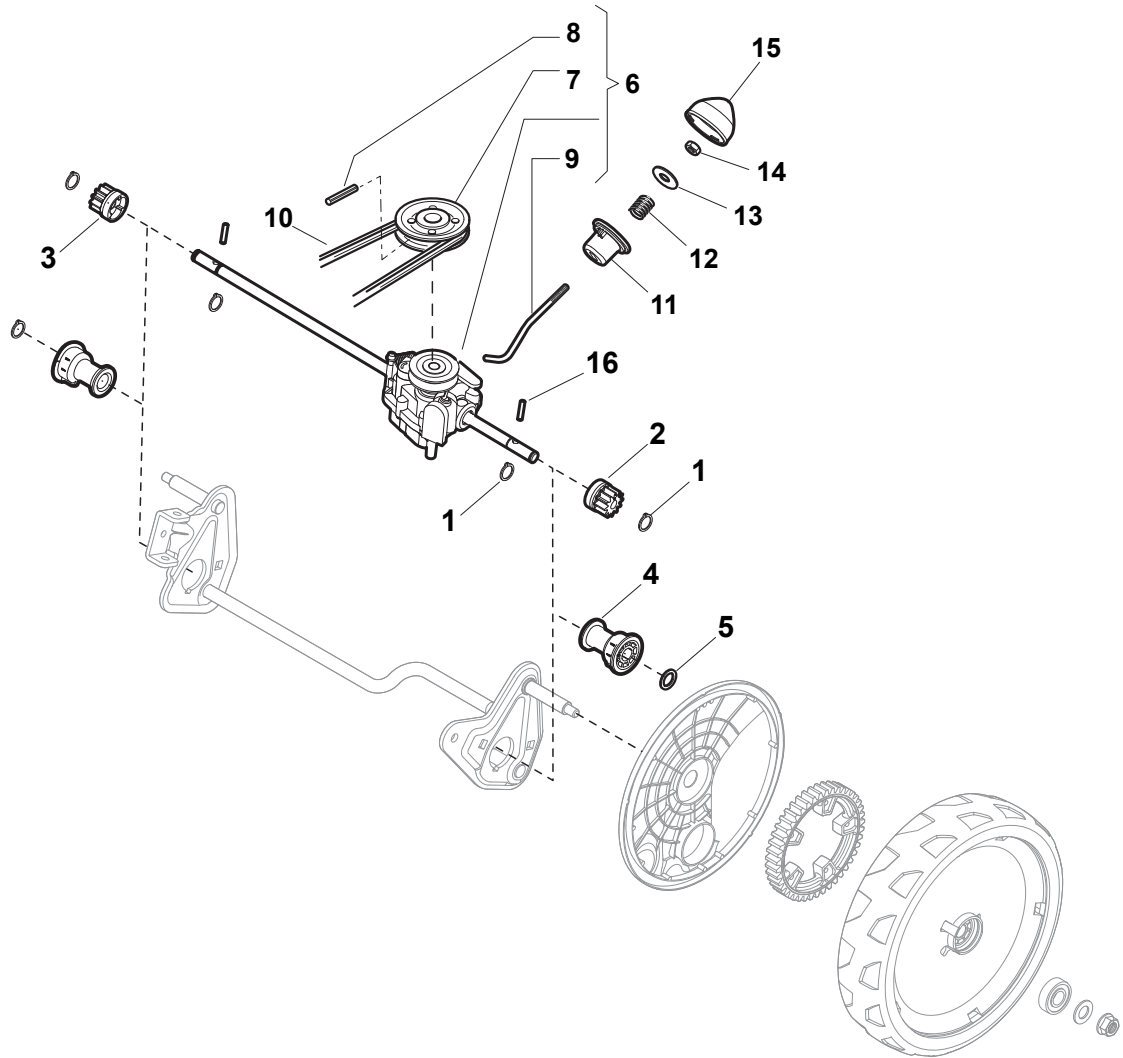

Rear Drive

POS	PART. NO	Q.ty	DESCRIPTION	DESCRIZIONE	DESCRIPTION	BESCHREIBUNG	REMARKS
1	112608600/0	4	Seeger	Seeger	Seeger	Seeger	
2	122570120/1	1	Pinion L	Pignone Sx	Pignon G	Ritzel Linkes	
3	122570110/1	1	Pinion R	Pignone Dx	Pignon D	Ritzel Rechtes	
4	322042066/0	2	Bush	Bussola	Douille	Büchse	
5	112521371/0	2	Washer	Rosetta	Rondelle	Scheibe	
6	181003092/0	1	Gear Box	Gruppo Trazione	Groupe Traction	Antrieb	
7	122601904/0	1	Pulley	Puleggia	Poulie	Riemenscheibe	
8	112645705/0	1	Pin	Perno	Pivot	Bolzen	
9	122033283/0	1	Adjustment Rod	Asta Regolazione	Tige Reglage	Verstellungstange	
10	135063800/0	1	Belt	Cinghia	Courroire	Riemen	
11	122041957/1	1	Bush	Bussola	Douille	Büchse	
12	122450063/0	1	Spring	Molla	Ressort	Feder	
13	322680009/0	1	Washer	Rosetta	Rondelle	Scheibe	
14	112154510/0	1	Nut	Dado	Ecrou	Mutter	
15	122110230/0	1	Cap	Puntale	Bouchon	Gummistopfen	
16	122753000/0	2	Pin	Perno	Pivot	Bolzen