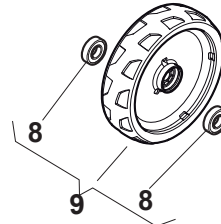

Rear Drive

POS	PART. NO	Q.ty	DESCRIPTION	DESCRIZIONE	DESCRIPTION	BESCHREIBUNG	REMARKS
1	112608600/0	4	Seeger	Seeger	Seeger	Seeger	
2	122570120/1	1	Pinion L	Pignone Sx	Pignon G	Ritzel Linkes	
3	122570110/1	1	Pinion R	Pignone Dx	Pignon D	Ritzel Rechtes	
4	322042066/0	2	Bush	Bussola	Douille	Büchse	
5	112521371/0	2	Washer	Rosetta	Rondelle	Scheibe	
6	181003092/0	1	Gear Box	Gruppo Trazione	Groupe Traction	Antrieb	
7	122601904/0	1	Pulley	Puleggia	Poulie	Riemenscheibe	
8	112645705/0	1	Pin	Perno	Pivot	Bolzen	
9	122033283/0	1	Adjustment Rod	Asta Regolazione	Tige Reglage	Verstellungstange	
10	135063800/0	1	Belt	Cinghia	Courroire	Riemen	
11	122041957/1	1	Bush	Bussola	Douille	Büchse	
12	122450063/0	1	Spring	Molla	Ressort	Feder	
13	322680009/0	1	Washer	Rosetta	Rondelle	Scheibe	
14	112154510/0	1	Nut	Dado	Ecrou	Mutter	
15	122110230/0	1	Cap	Puntale	Bouchon	Gummistopfen	
16	122753000/0	2	Pin	Perno	Pivot	Bolzen	

Bushing - Ø180

Ball Bearing - Ø180

DELTA Wheels

CRUISER Wheels

DELTA Wheels

CRUISER Wheels

DELTA Wheels

CRUISER Wheels

DELTA Wheels

CRUISER Wheels

Bushing - Ø240

Ball Bearing - Ø240

Wheels							
POS	PART. NO	Q.ty	DESCRIPTION	DESCRIZIONE	DESCRIPTION	BESCHREIBUNG	REMARKS
1	112728706/0	6	Screw	Vite	Vis	Schraube	
2	381007462/1	2	Wheel Ø 240	Ruota Ø 240	Roue Ø 240	Rad Ø 240	
3	322042064/0	8	Bush	Bussola	Douille	Büchse	
4	381007442/1	2	Wheel Ø 180	Ruota Ø 180	Roue Ø 180	Rad Ø 180	
5	381007466/1	2	Wheel Ø 240	Ruota Ø 240	Roue Ø 240	Rad Ø 240	
6	381007445/1	2	Wheel Ø 180	Ruota Ø 180	Roue Ø 180	Rad Ø 180	
7	381007463/1	2	Wheel Ø 240	Ruota Ø 240	Roue Ø 240	Rad Ø 240	
8	119216035/0	8	Bearing	Cuscinetto	Coussinet	Lager	
9	381007448/1	2	Wheel Ø 180	Ruota Ø 180	Roue Ø 180	Rad Ø 180	
10	381007467/1	2	Wheel Ø 240	Ruota Ø 240	Roue Ø 240	Rad Ø 240	
11	381007455/1	2	Wheel Ø 180	Ruota Ø 180	Roue Ø 180	Rad Ø 180	