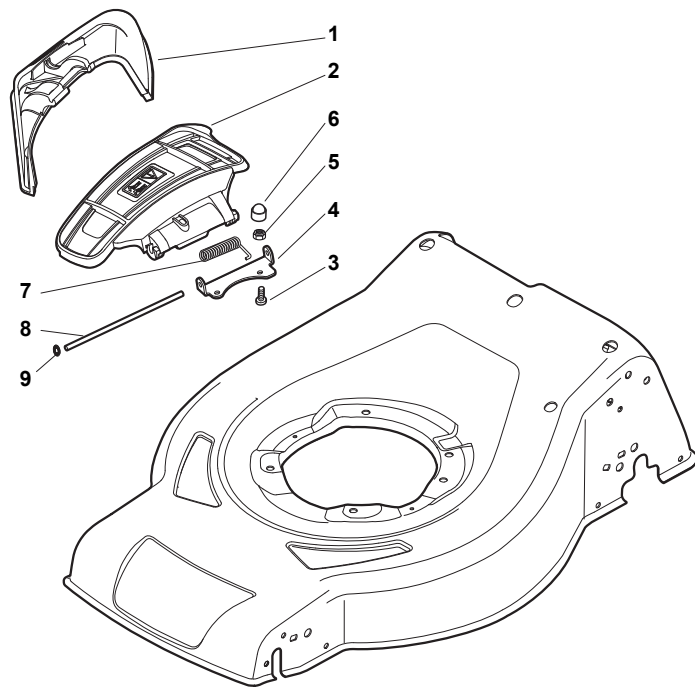

Electric Motor and Covers

POS	PART. NO	Q.ty	DESCRIPTION	DESCRIZIONE	DESCRIPTION	BESCHREIBUNG	REMARKS
1	112728680/0	2	Screw	Vite	Vis	Schraube	
2	322785210/0	1	Support, Cover	Supporto Capottina	Support Capot	Halter, Haube	
3	112728710/0	4	Screw	Vite	Vis	Schraube	
4	118563641/1	1	Motor Atb	Motore ATB	Moteur ATB	Motor ATB	
5	118740054/0	1	Fan Motor Atb	Ventola Per Motore Atb	Ventilateur Moteur Atb	Lüfter Motor Atb	
6	118222039/0	1	Condenser 25 µf	Condensatore 25 µf	Condenseur 25 µf	Kondensator 25 µf	
7	112735410/0	4	Screw	Vite	Vis	Schraube	
8	112583500/0	4	Grower	Grower	Grower	Federring	
9	112293200/0	4	Nut	Dado	Ecrou	Mutter	
10	322207211/4	1	Flange	Flangia	Bride	Flansch	
11	322720360/2	1	Ventilation Screen	Schermo	Ecran Ventilation	Lüftungsschirm	
12	112691800/0	4	Screw	Vite	Vis	Schraube	
13	112139440/0	1	Feather	Linguetta	Clavette	Keil	
14	322170960/1	1	Spacer	Distanziale	Entretoise	Distanzring	
15	322463186/3	1	Hub	Mozzo	Moyeu	Nabe	
16	181004346/3	1	Blade Standard	Coltello Standard	Lame Standard	Messer Standard	
16	181004397/0	1	Blade Winged	Coltello Alettato	Lame Ailette	Messer Flügel	
17	112583500/0	2	Grower	Grower	Grower	Federring	
18	112793101/0	2	Screw	Vite	Vis	Schraube	
19	381004352/1	1	Screw	Vite	Vis	Schraube	
20	322601911/1	1	Pulley	Puleggia	Poulie	Riemenscheibe	
21	122055065/0	1	Cover, Black	Copertura, Nero	Couvre, Noir	Kappe, Schwarz	
22	122055045/1	1	Cover, Black	Copertura, Nero	Couvre, Noir	Kappe, Schwarz	
22	322055139/0	1	Cover, Yellow	Capottina Gialla	Capot Jaune	Haube Gelb	
23	122055058/0	1	Cover, Black	Copertura, Nero	Couvre, Noir	Kappe, Schwarz	
24	122055033/1	1	Cover, Black	Copertura, Nero	Couvre, Noir	Kappe, Schwarz	