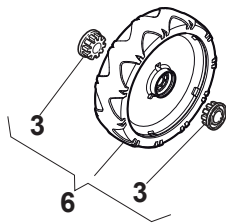

Bushing - Ø180

Ball Bearing - Ø180

DELTA Wheels

CRUISER Wheels

DELTA Wheels

CRUISER Wheels

DELTA Wheels

CRUISER Wheels

DELTA Wheels

CRUISER Wheels

Bushing - Ø240

Ball Bearing - Ø240

Wheels							
POS	PART. NO	Q.ty	DESCRIPTION	DESCRIZIONE	DESCRIPTION	BESCHREIBUNG	REMARKS
1	112728706/0	6	Screw	Vite	Vis	Schraube	
2	381007462/1	2	Wheel Ø 240	Ruota Ø 240	Roue Ø 240	Rad Ø 240	
3	322042064/0	8	Bush	Bussola	Douille	Büchse	
4	381007442/1	2	Wheel Ø 180	Ruota Ø 180	Roue Ø 180	Rad Ø 180	
5	381007466/1	2	Wheel Ø 240	Ruota Ø 240	Roue Ø 240	Rad Ø 240	
6	381007445/1	2	Wheel Ø 180	Ruota Ø 180	Roue Ø 180	Rad Ø 180	
7	381007463/1	2	Wheel Ø 240	Ruota Ø 240	Roue Ø 240	Rad Ø 240	
8	119216035/0	8	Bearing	Cuscinetto	Coussinet	Lager	
9	381007448/1	2	Wheel Ø 180	Ruota Ø 180	Roue Ø 180	Rad Ø 180	
10	381007467/1	2	Wheel Ø 240	Ruota Ø 240	Roue Ø 240	Rad Ø 240	
11	381007455/1	2	Wheel Ø 180	Ruota Ø 180	Roue Ø 180	Rad Ø 180	