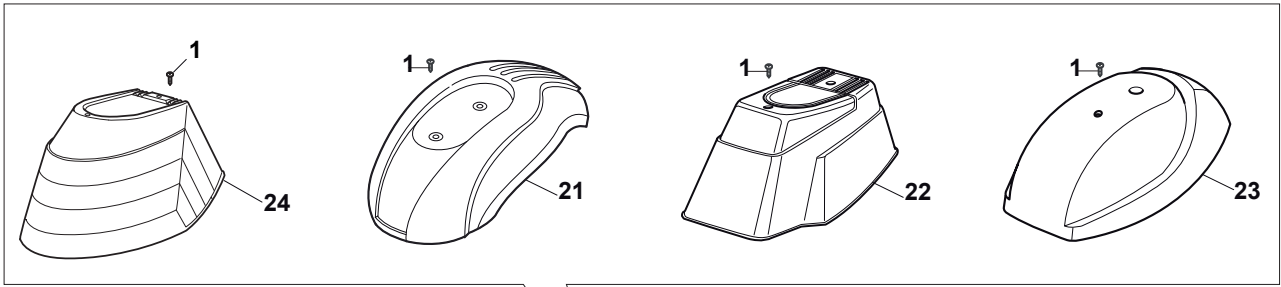

Electric Motor and Covers

POS	PART. NO	Q.ty	DESCRIPTION	DESCRIZIONE	DESCRIPTION	BESCHREIBUNG	REMARKS
1	112728680/0	2	Screw	Vite	Vis	Schraube	
2	322785210/0	1	Support, Cover	Supporto Capottina	Support Capot	Halter, Haube	
3	112728710/0	4	Screw	Vite	Vis	Schraube	
4	118563641/1	1	Motor Atb	Motore ATB	Moteur ATB	Motor ATB	
5	118740054/0	1	Fan Motor Atb	Ventola Per Motore Atb	Ventilateur Moteur Atb	Lüfter Motor Atb	
6	118222039/0	1	Condenser 25 µf	Condensatore 25 µf	Condenseur 25 µf	Kondensator 25 µf	
7	112735410/0	4	Screw	Vite	Vis	Schraube	
8	112583500/0	4	Grower	Grower	Grower	Federring	
9	112293200/0	4	Nut	Dado	Ecrou	Mutter	
10	322207211/4	1	Flange	Flangia	Bride	Flansch	
11	322720360/2	1	Ventilation Screen	Schermo	Ecran Ventilation	Lüftungsschirm	
12	112691800/0	4	Screw	Vite	Vis	Schraube	
13	112139440/0	1	Feather	Linguetta	Clavette	Keil	
14	322170960/1	1	Spacer	Distanziale	Entretoise	Distanzring	
15	322463186/3	1	Hub	Mozzo	Moyeu	Nabe	
16	181004346/3	1	Blade Standard	Coltello Standard	Lame Standard	Messer Standard	
16	181004397/0	1	Blade Winged	Coltello Alettato	Lame Ailette	Messer Flügel	
17	112583500/0	2	Grower	Grower	Grower	Federring	
18	112793101/0	2	Screw	Vite	Vis	Schraube	
19	381004352/1	1	Screw	Vite	Vis	Schraube	
20	322601911/1	1	Pulley	Puleggia	Poulie	Riemenscheibe	
21	122055065/0	1	Cover, Black	Copertura, Nero	Couvre, Noir	Kappe, Schwarz	
22	122055045/1	1	Cover, Black	Copertura, Nero	Couvre, Noir	Kappe, Schwarz	
22	322055139/0	1	Cover, Yellow	Capottina Gialla	Capot Jaune	Haube Gelb	
23	122055058/0	1	Cover, Black	Copertura, Nero	Couvre, Noir	Kappe, Schwarz	
24	122055033/1	1	Cover, Black	Copertura, Nero	Couvre, Noir	Kappe, Schwarz