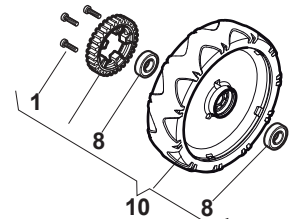

Bushing - Ø180

Ball Bearing - Ø180

DELTA Wheels

CRUISER Wheels

DELTA Wheels

CRUISER Wheels

DELTA Wheels

CRUISER Wheels

DELTA Wheels

CRUISER Wheels

Bushing - Ø240

Ball Bearing - Ø240

Wheels							
POS	PART. NO	Q.ty	DESCRIPTION	DESCRIZIONE	DESCRIPTION	BESCHREIBUNG	REMARKS
1	112728706/0	6	Screw	Vite	Vis	Schraube	
2	381007462/1	2	Wheel Ø 240	Ruota Ø 240	Roue Ø 240	Rad Ø 240	
3	322042064/0	8	Bush	Bussola	Douille	Büchse	
4	381007442/1	2	Wheel Ø 180	Ruota Ø 180	Roue Ø 180	Rad Ø 180	
5	381007466/1	2	Wheel Ø 240	Ruota Ø 240	Roue Ø 240	Rad Ø 240	
6	381007445/1	2	Wheel Ø 180	Ruota Ø 180	Roue Ø 180	Rad Ø 180	
7	381007463/1	2	Wheel Ø 240	Ruota Ø 240	Roue Ø 240	Rad Ø 240	
8	119216035/0	8	Bearing	Cuscinetto	Coussinet	Lager	
9	381007448/1	2	Wheel Ø 180	Ruota Ø 180	Roue Ø 180	Rad Ø 180	
10	381007467/1	2	Wheel Ø 240	Ruota Ø 240	Roue Ø 240	Rad Ø 240	
11	381007455/1	2	Wheel Ø 180	Ruota Ø 180	Roue Ø 180	Rad Ø 180	