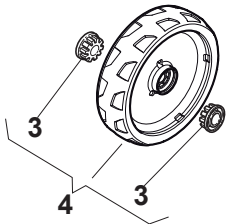

Bushing - Ø180

Ball Bearing - Ø180

DELTA Wheels

CRUISER Wheels

DELTA Wheels

CRUISER Wheels

DELTA Wheels

CRUISER Wheels

DELTA Wheels

CRUISER Wheels

Bushing - Ø240

Ball Bearing - Ø240

Wheels							
POS	PART. NO	Q.ty	DESCRIPTION	DESCRIZIONE	DESCRIPTION	BESCHREIBUNG	REMARKS
1	112728706/0	6	Screw	Vite	Vis	Schraube	
2	381007462/1	2	Wheel Ø 240	Ruota Ø 240	Roue Ø 240	Rad Ø 240	
3	322042064/0	8	Bush	Bussola	Douille	Büchse	
4	381007442/1	2	Wheel Ø 180	Ruota Ø 180	Roue Ø 180	Rad Ø 180	
5	381007466/1	2	Wheel Ø 240	Ruota Ø 240	Roue Ø 240	Rad Ø 240	
6	381007445/1	2	Wheel Ø 180	Ruota Ø 180	Roue Ø 180	Rad Ø 180	
7	381007463/1	2	Wheel Ø 240	Ruota Ø 240	Roue Ø 240	Rad Ø 240	
8	119216035/0	8	Bearing	Cuscinetto	Coussinet	Lager	
9	381007448/1	2	Wheel Ø 180	Ruota Ø 180	Roue Ø 180	Rad Ø 180	
10	381007467/1	2	Wheel Ø 240	Ruota Ø 240	Roue Ø 240	Rad Ø 240	
11	381007455/1	2	Wheel Ø 180	Ruota Ø 180	Roue Ø 180	Rad Ø 180	