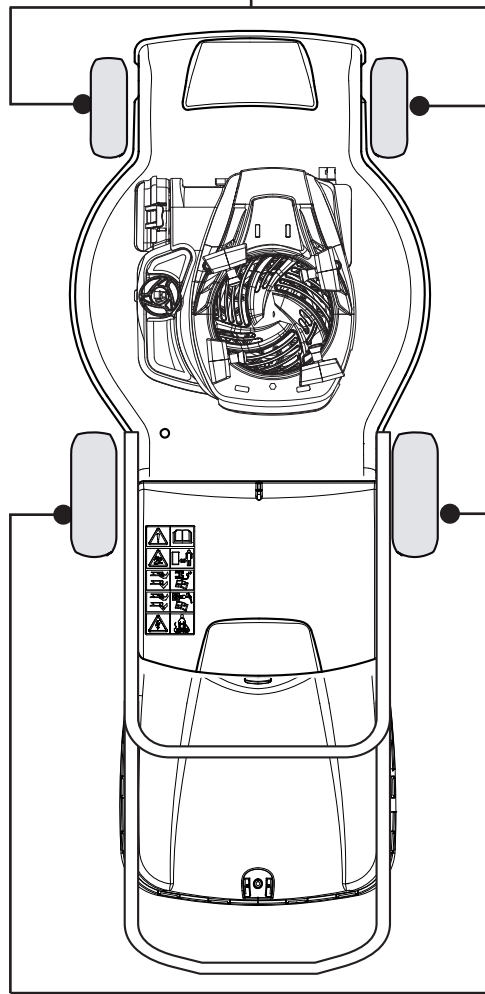

Bushing - Ø180

Ball Bearing - Ø180

DELTA Wheels

CRUISER Wheels

DELTA Wheels

CRUISER Wheels

DELTA Wheels

CRUISER Wheels

DELTA Wheels

CRUISER Wheels

Bushing - Ø240

Ball Bearing - Ø240

Wheels							
POS	PART. NO	Q.ty	DESCRIPTION	DESCRIZIONE	DESCRIPTION	BESCHREIBUNG	REMARKS
1	112728706/0	6	Screw	Vite	Vis	Schraube	
2	381007462/1	2	Wheel Ø 240	Ruota Ø 240	Roue Ø 240	Rad Ø 240	
3	322042064/0	8	Bush	Bussola	Douille	Büchse	
4	381007442/1	2	Wheel Ø 180	Ruota Ø 180	Roue Ø 180	Rad Ø 180	
5	381007466/1	2	Wheel Ø 240	Ruota Ø 240	Roue Ø 240	Rad Ø 240	
6	381007445/1	2	Wheel Ø 180	Ruota Ø 180	Roue Ø 180	Rad Ø 180	
7	381007463/1	2	Wheel Ø 240	Ruota Ø 240	Roue Ø 240	Rad Ø 240	
8	119216035/0	8	Bearing	Cuscinetto	Coussinet	Lager	
9	381007448/1	2	Wheel Ø 180	Ruota Ø 180	Roue Ø 180	Rad Ø 180	
10	381007467/1	2	Wheel Ø 240	Ruota Ø 240	Roue Ø 240	Rad Ø 240	
11	381007455/1	2	Wheel Ø 180	Ruota Ø 180	Roue Ø 180	Rad Ø 180	