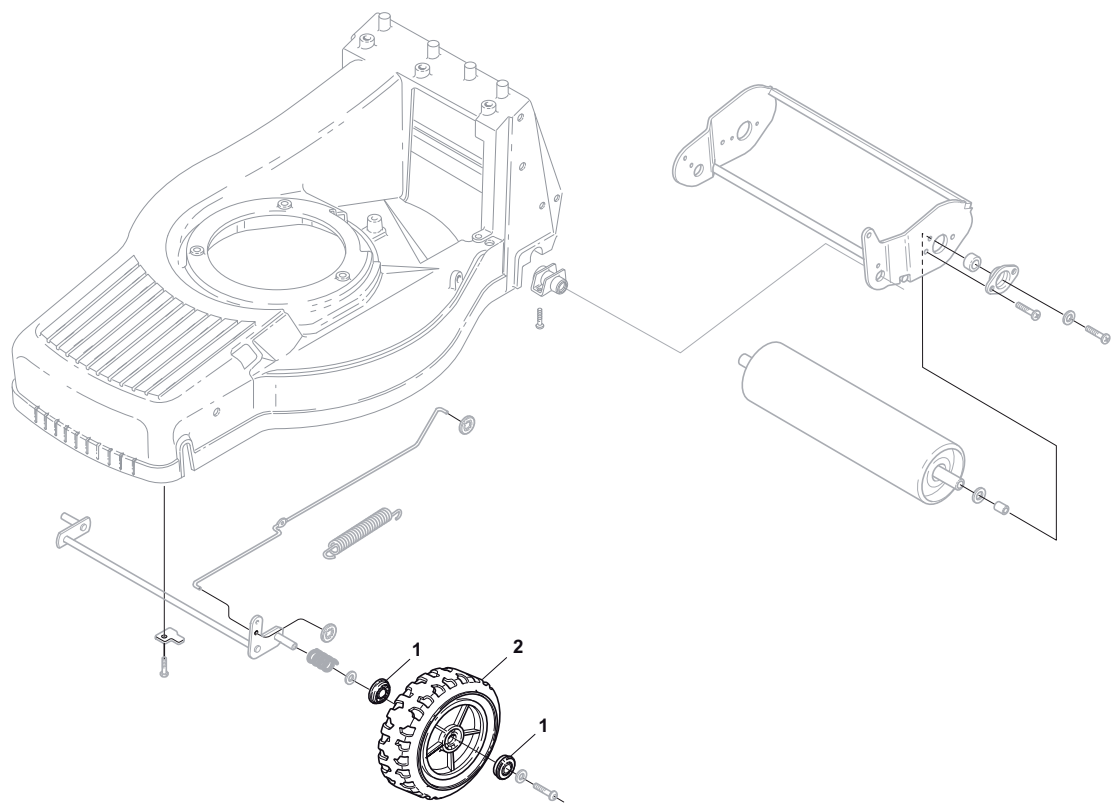

Wheels

POS	PART. NO	Q.ty	DESCRIPTION	DESCRIZIONE	DESCRIPTION	BESCHREIBUNG	REMARKS
1	122122200/0	4	Bearing	Cuscinetto	Coussinet	Lager	
2	381007351/0	2	Wheel Ø 170	Ruota Ø 170	Roue Ø 170	Rad Ø 170