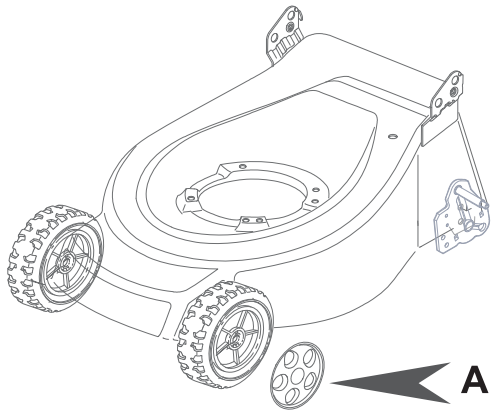

+

= A7

1

2

3

4

Hub Cap

POS	PART. NO	Q.ty	DESCRIPTION	DESCRIZIONE	DESCRIPTION	BESCHREIBUNG	REMARKS
1	322110395/0	2	Hub Cap Grey	Coprimezzo Grigio	Couvre-Moyeu Gris	Radkappe Grau	
2	322110347/0	2	Hub Cap Grey	Coprimezzo Grigio	Couvre-Moyeu Gris	Radkappe Grau	
3	322110382/0	2	Hub Cap Grey	Coprimezzo Grigio	Couvre-Moyeu Gris	Radkappe Grau	
4	322110491/0	2	Hub Cap Grey	Coprimezzo Grigio	Couvre-Moyeu Gris	Radkappe Grau