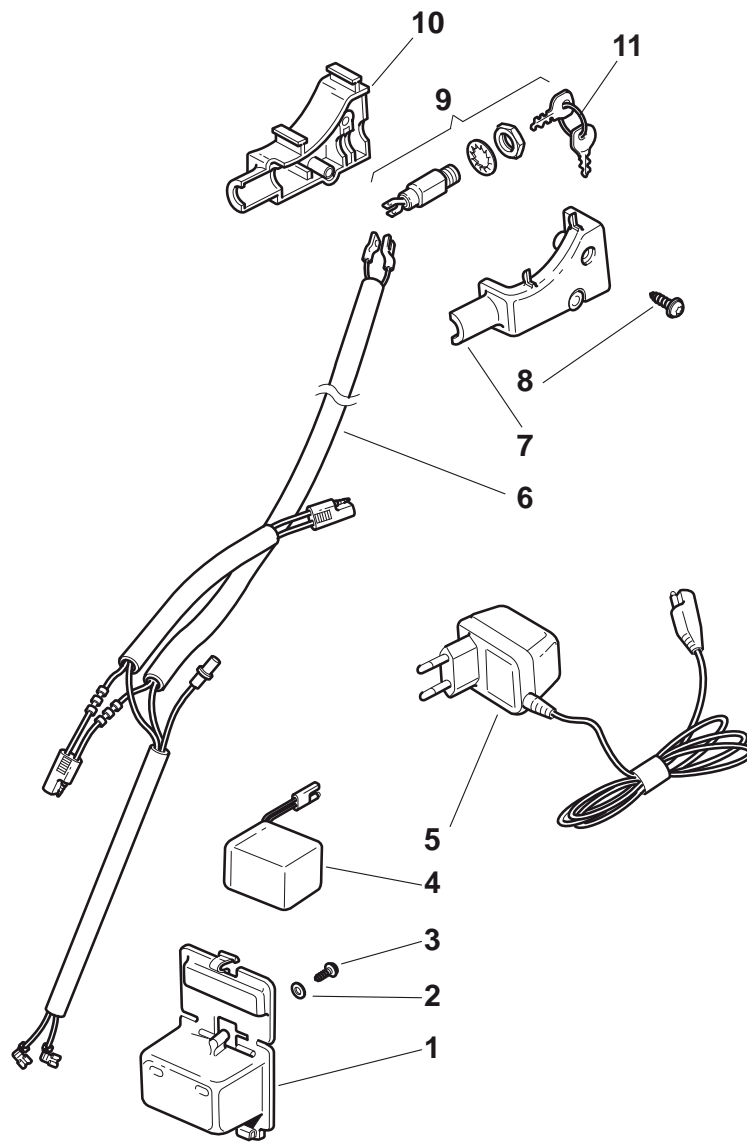

Electric Start Controls							
POS	PART. NO	Q.ty	DESCRIPTION	DESCRIZIONE	DESCRIPTION	BESCHREIBUNG	REMARKS
1	322109533/0	1	Battery Box	Contenitore Batteria	Conteneur De Batterie	Batterie Behälter	
2	112523040/0	1	Washer	Rosetta	Rondelle	Scheibe	
3	112728691/0	1	Screw	Vite	Vis	Schraube	
4	118120052/0	1	Battery	Batteria	Batterie	Batterie	
5	118204120/0	1	Battery Charger	Carica Batteria	Chargeur De Batterie	Ladgerät	CE plug
5	118204121/0	1	Battery Charger	Carica Batteria	Chargeur De Batterie	Ladgerät	UK plug
6	118204195/0	1	Cable, Start	Cavo Avviamento	Cable Démarrage	Kabel, Start	
7	322722805/1	1	L Protection	Protezione Sx	Protection G	Linke Schutz	
8	112728300/0	1	Screw	Vite	Vis	Schraube	
9	118450051/0	1	Switch	Interruttore	Interrupteur	Schalter	
10	322722804/1	1	R Protection	Protezione Dx	Protection D	Rechte Schutz	
11	118210016/1	1	Starting Key	Chiave Avviamento	Clef A Demarrage	Schlüssel Für Start