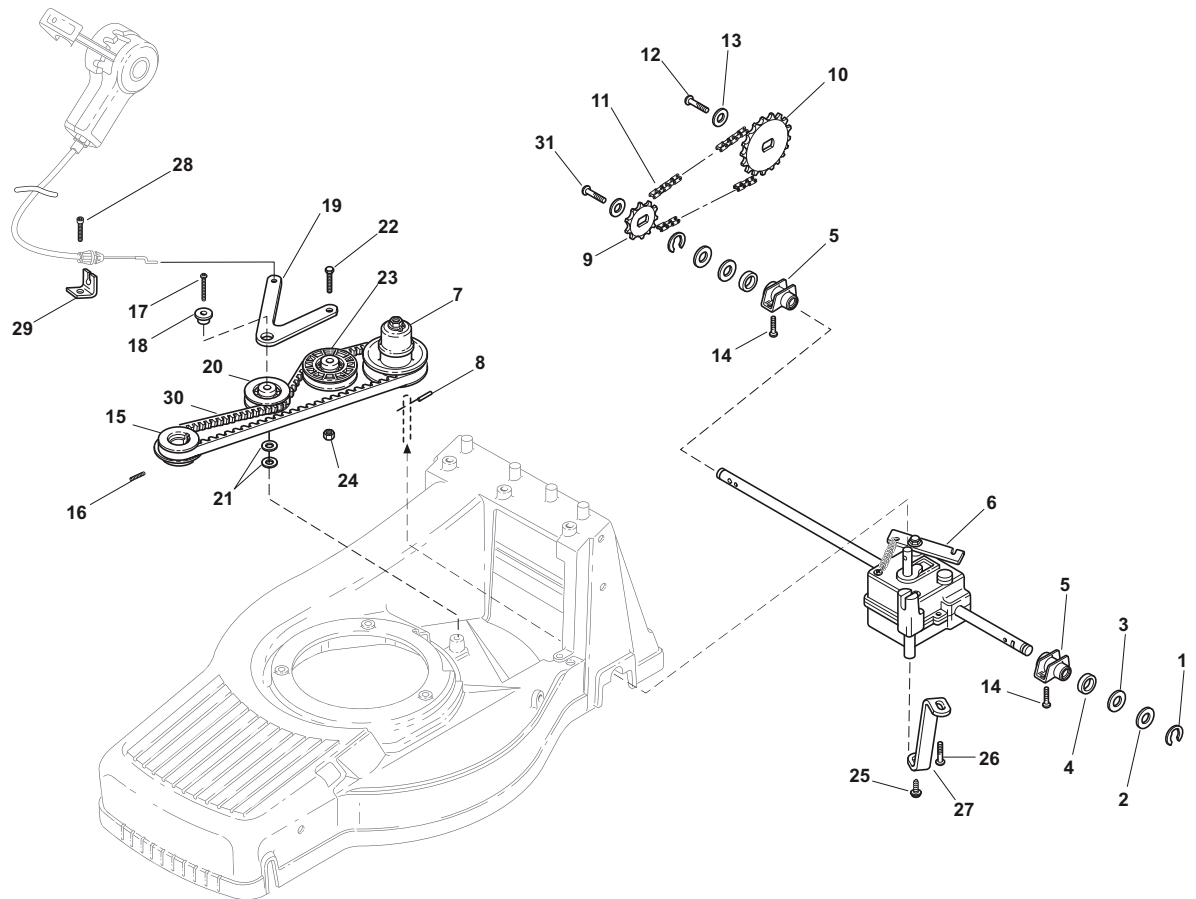

Rear Drive							
POS	PART. NO	Q.ty	DESCRIPTION	DESCRIZIONE	DESCRIPTION	BESCHREIBUNG	REMARKS
1	112000957/0	2	Snap Ring	Anello Elastico	Anneau Ressort	Sprengring	
2	122671659/0	2	Washer	Rosetta	Rondelle	Scheibe	
3	112520032/0	2	Washer	Rosetta	Rondelle	Scheibe	
4	119035152/0	2	Or Ring	Anello Or	Bague Or	Ring Or	
5	322785153/0	2	Support, Gear Box	Supporto Gruppo Trazione	Support Gr.	Halter, Antrieb	
6	181003087/0	1	Gear Box	Gruppo Trazione	Groupe Traction	Antrieb	
7	122601916/0	1	Pulley	Puleggia	Poulie	Riemenscheibe	
8	112645700/0	1	Pin	Perno	Pivot	Bolzen	
9	122120107/0	1	Ring Gear	Corona	Couronne	Kranz	
10	122120106/0	1	Ring Gear	Corona	Couronne	Kranz	
11	115189003/0	1	Chain	Catena	Chaîne	Kette	
12	112735662/1	1	Screw	Vite	Vis	Schraube	
13	112523040/0	2	Washer	Rosetta	Rondelle	Scheibe	
14	112735664/0	4	Screw	Vite	Vis	Schraube	
15	122601917/0	1	Pulley, Crankshaft $\varnothing$ 22.2	Puleggia, Albero Motore $\varnothing$ 22.2	Poulie, Arbre Moteur $\varnothing$ 22.2	Riemenscheibe, Motorwelle $\varnothing$ 22.2	for B&S-GGP Engine
15	122601920/0	1	Pulley, Crankshaft $\varnothing$ 25	Puleggia, Albero Motore $\varnothing$ 25	Poulie, Arbre Moteur $\varnothing$ 25	Riemenscheibe, Motorwelle $\varnothing$ 25	for HONDA Engine
16	112714312/0	1	Dowel	Grano	Goupille	Stift	
17	112735669/0	1	Screw	Vite	Vis	Schraube	
18	122671656/0	1	Washer	Rosetta	Rondelle	Scheibe	
19	322320001/0	1	Driving Lever	Leva Trazione	Levier Traction	Antriebhebel	
20	122601915/0	1	Pulley	Puleggia	Poulie	Riemenscheibe	
21	112523040/0	2	Washer	Rosetta	Rondelle	Scheibe	
22	112674550/0	1	Screw	Vite	Vis	Schraube	
23	122601914/0	1	Pulley	Puleggia	Poulie	Riemenscheibe	
24	112154510/0	1	Nut	Dado	Ecrou	Mutter	
25	112728300/0	1	Screw	Vite	Vis	Schraube	
26	112735664/0	1	Screw	Vite	Vis	Schraube	
27	322778409/0	1	Support	Supporto	Support	Halter	
28	112735664/0	1	Screw	Vite	Vis	Schraube	
29	322806619/0	1	Support	Supporto	Support	Halter	
30	135064378/0	1	Belt	Cinghia	Courroire	Riemen	
31	112735592/0	1	Screw	Vite	Vis	Schraube