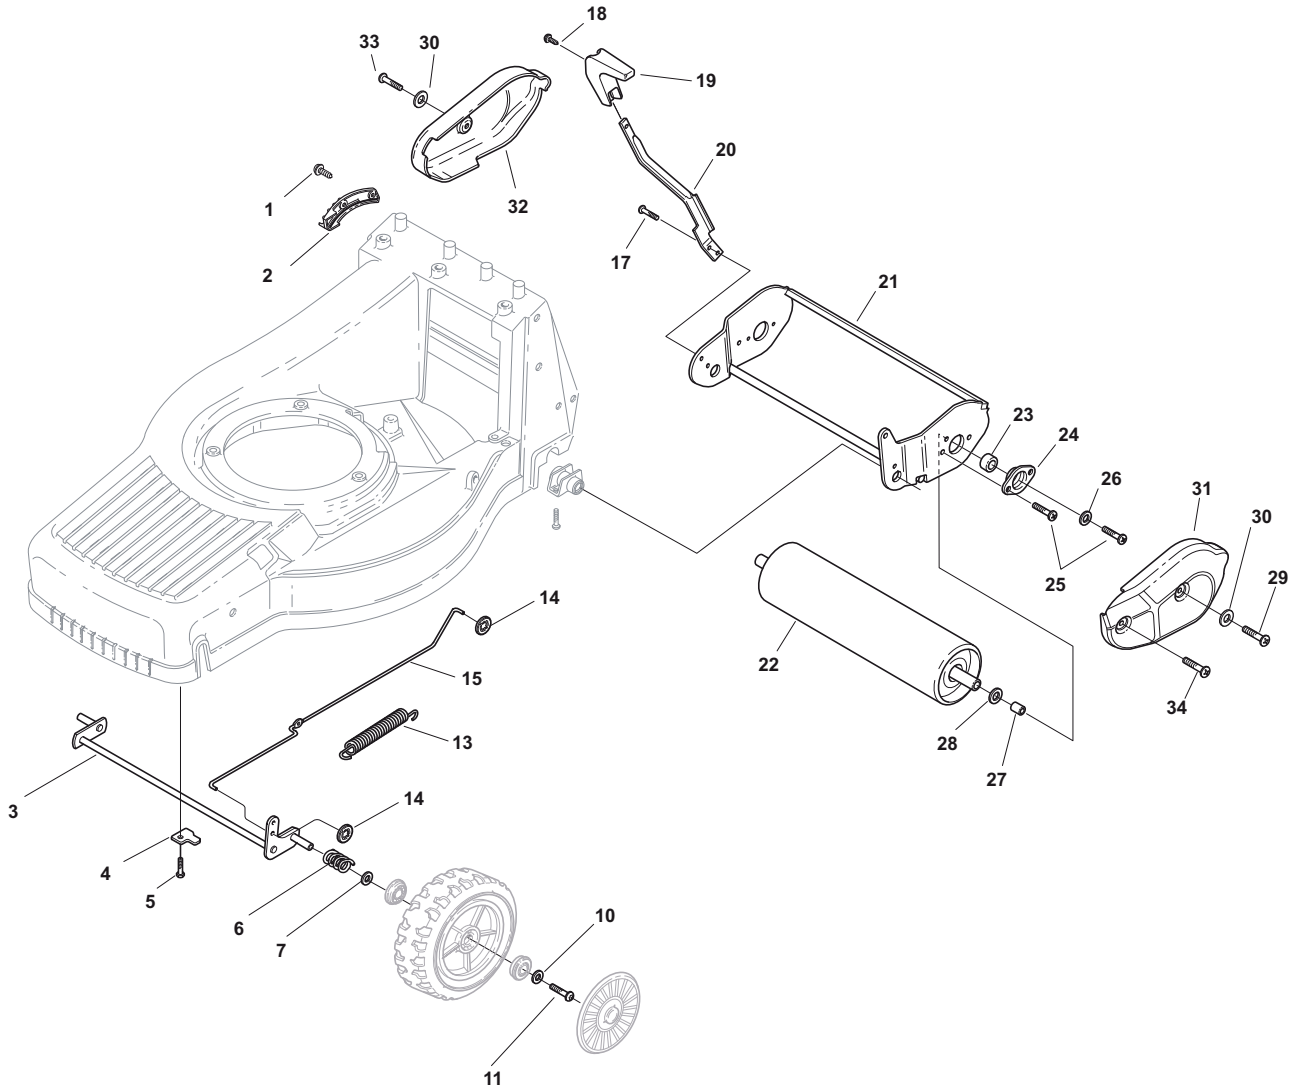

Roller Assy							
POS	PART. NO	Q.ty	DESCRIPTION	DESCRIZIONE	DESCRIPTION	BESCHREIBUNG	REMARKS
1	112728300/0	2	Screw	Vite	Vis	Schraube	
2	322735553/0	1	Sector, Height Adjustment	Settore Regolazione Altezza	Secteur Reglage Hauteur	Sektor, Höheverstellung	
3	381002845/0	1	Axle, Front Wheels	Asse Ruote Anteriori	Axe Roues Avant	Achse, Vorderrad	
4	322545160/0	2	Plate	Piastrina	Plaquette	Plättchen	
5	112735664/0	2	Screw	Vite	Vis	Schraube	
6	122430210/0	2	Spring	Molla	Ressort	Feder	
7	112521370/0	2	Washer	Rosetta	Rondelle	Scheibe	
10	112521460/0	2	Washer	Rosetta	Rondelle	Scheibe	
11	112735662/1	2	Screw	Vite	Vis	Schraube	
13	122446181/0	1	Spring	Molla	Ressort	Feder	
14	112604898/0	2	Crown Fastener	Fissatore A Corona	Fixateur A Couronne	Kronescheibe	
15	122033325/0	1	Rod, Height Adjustment Control	Asta Comando Regolazione Altezza	Tige Commande Reglage Hauteur	Stange, Höheverstellung	
17	112735664/0	2	Screw	Vite	Vis	Schraube	
18	112728690/0	1	Screw	Vite	Vis	Schraube	
19	322399805/0	1	Knob	Manopolina	Poignée	Griff	
20	322321505/0	1	Lever, Height Adjustment	Leva Regolazione Altezza	Levier Reglage Hauteur	Hebel, Höheverstellung	
21	381005115/0	1	Roller Support	Supporto Roller	Support Roller	Rollrhlter	
22	381007403/0	1	Roller	Roller	Roller	Roller	
23	119216036/0	2	Bearing	Cuscinetto	Coussinet	Lager	
24	322207323/0	2	Flange	Flangia	Bride	Flansch	
25	112735662/1	6	Screw	Vite	Vis	Schraube	
26	112523040/0	3	Washer	Rosetta	Rondelle	Scheibe	
27	122170820/0	1	Spacer	Distanziale	Entretoise	Distanzring	
28	112523100/0	1	Washer	Rosetta	Rondelle	Scheibe	
29	112735592/0	1	Screw	Vite	Vis	Schraube	
30	112523040/0	5	Washer	Rosetta	Rondelle	Scheibe	
31	322060202/0	1	L Protection	Protezione Sx	Protection G	Linke Schutz	
32	322060201/0	1	R Protection	Protezione Dx	Protection D	Rechte Schutz	
33	112735592/0	1	Screw	Vite	Vis	Schraube	
34	112735594/0	1	Screw	Vite	Vis	Schraube