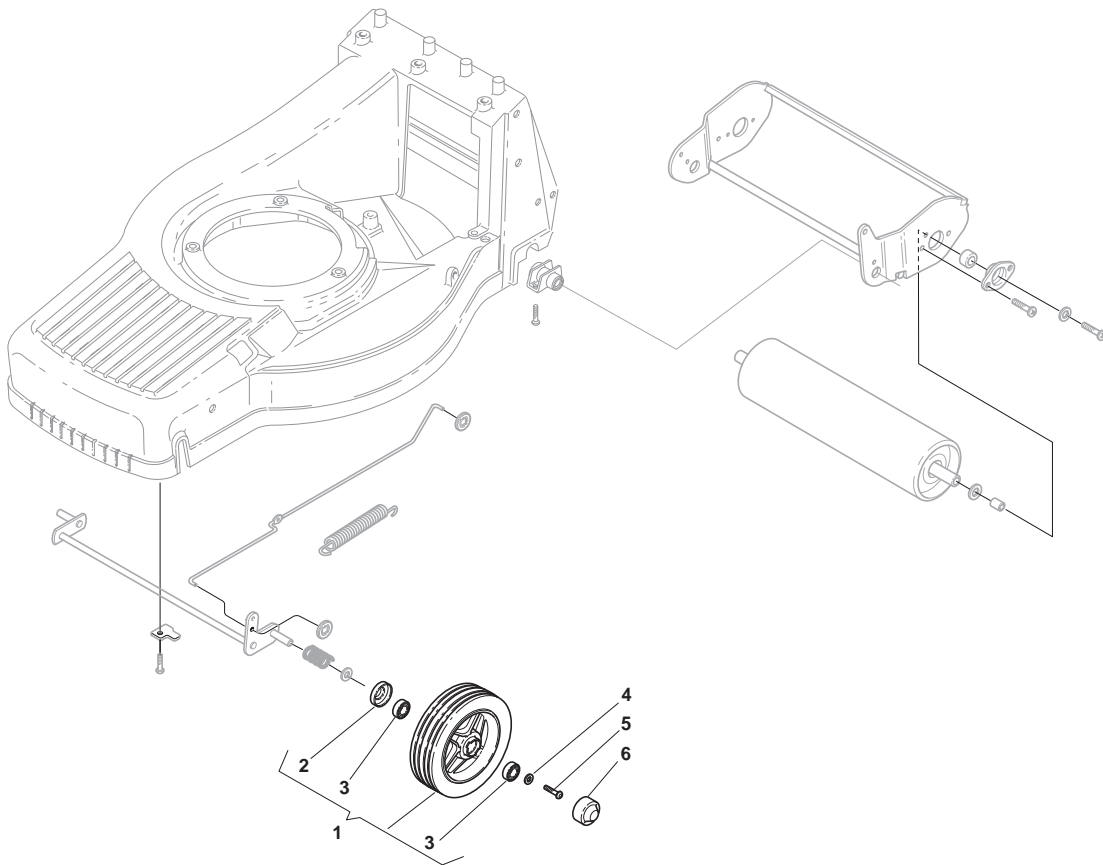

**Wheels**

POS	PART. NO	Q.ty	DESCRIPTION	DESCRIZIONE	DESCRIPTION	BESCHREIBUNG	REMARKS
1	122122200/0	4	Bearing	Cuscinetto	Coussinet	Lager	
2	381007351/0	2	Wheel Ø 170	Ruota Ø 170	Roue Ø 170	Rad Ø 170	

**Aluminium Wheels**