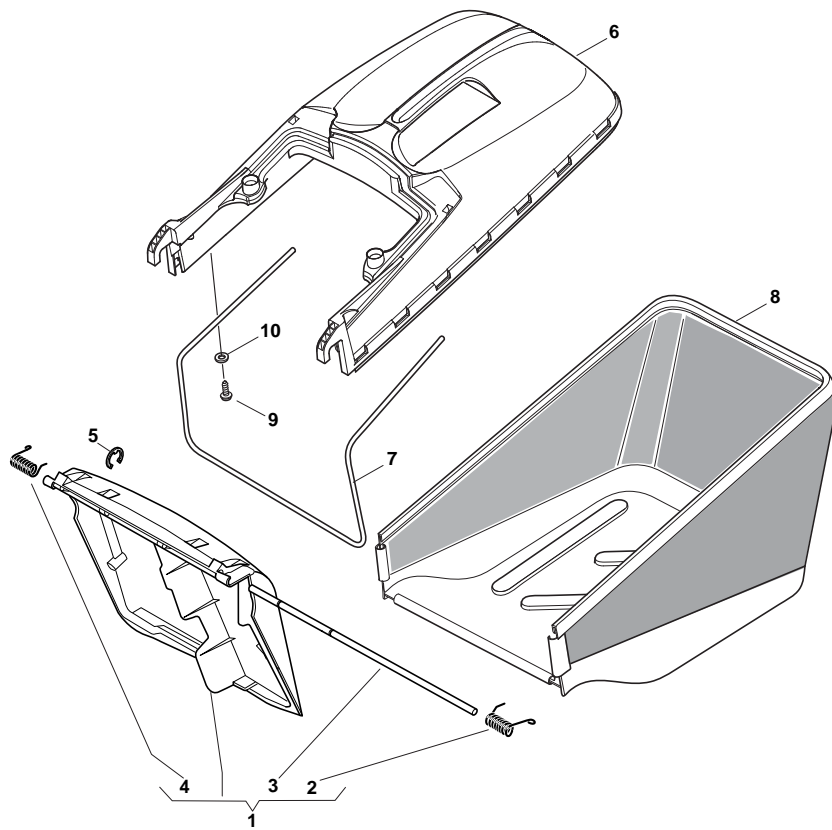

Grass-Catcher							
POS	PART. NO	Q.ty	DESCRIPTION	DESCRIZIONE	DESCRIPTION	BESCHREIBUNG	REMARKS
1	381008021/2	1	Stone-Guard	Parasassi	Pare-Pierres	Prallblech	Black
2	122450420/1	1	L Spring	Molla Sx	Ressort G	Linke Feder	
3	122517906/1	1	Pin	Perno	Pivot	Bolzen	
4	122450410/1	1	R Spring	Molla Dx	Ressort D	Rechte Feder	
5	112000930/0	1	Snap Ring	Anello Elastico	Anneau Ressort	Sprengring	
6	322486104/1	1	Grass-Box, Upper Part	Sacco, Parte Sup	Sac, Partie Superieure	Korb, Oberteil	
7	122608522/0	1	Stiffening Lower	Rinforzo Inf	Réinforcement Inf	Verstärkung Untere	
8	181002237/0	1	Box, Fabric	Sacco, Tela	Sac, Toile	Sack, Tuck	
9	112521460/0	2	Washer	Rosetta	Rondelle	Scheibe	
10	112728300/0	2	Screw	Vite	Vis	Schraube