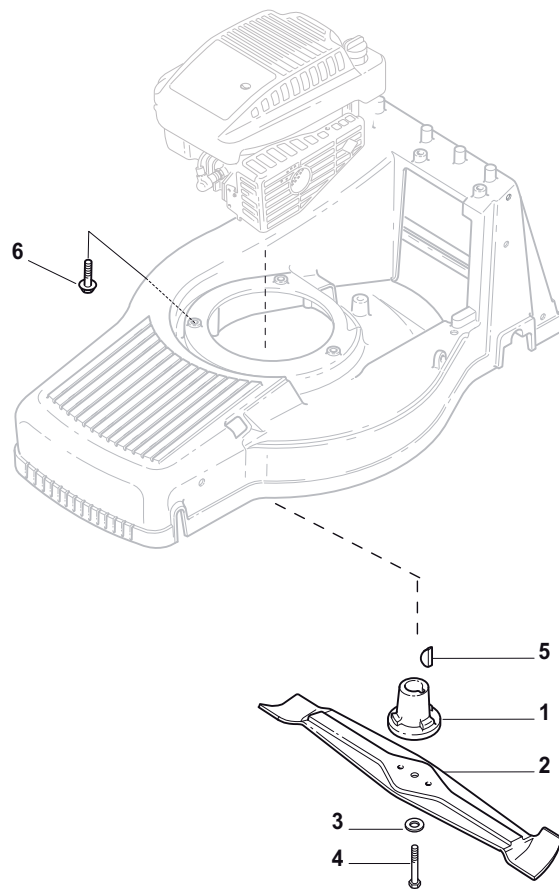

POS	PART. NO	Q.ty	DESCRIPTION	DESCRIZIONE	DESCRIPTION	BESCHREIBUNG	REMARKS
1	381007363/0	2	Wheel Ø 175	Ruota Ø 175	Roue Ø 175	Rad Ø 175	
2	322160522/0	2	Dust Cover	Disco Parapolvere	Protege-Poussiere	Staubschuttscheibe	
3	119216039/0	4	Bearing	Cuscinetto	Coussinet	Lager	
4	112521460/0	2	Washer	Rosetta	Rondelle	Scheibe	
5	112735662/1	2	Screw	Vite	Vis	Schraube	
6	322110379/0	2	Hub Cap	Coprizzo	Couvre-Moyeu	Radkappe	

+

= A7

1

2

3

4

**Hub Cap**

POS	PART. NO	Q.ty	DESCRIPTION	DESCRIZIONE	DESCRIPTION	BESCHREIBUNG	REMARKS
1	322110395/0	2	Hub Cap Grey	Coprimezzo Grigio	Couvre-Moyeu Gris	Radkappe Grau	
2	322110347/0	2	Hub Cap Grey	Coprimezzo Grigio	Couvre-Moyeu Gris	Radkappe Grau	
3	322110382/0	2	Hub Cap Grey	Coprimezzo Grigio	Couvre-Moyeu Gris	Radkappe Grau	
4	322110491/0	2	Hub Cap Grey	Coprimezzo Grigio	Couvre-Moyeu Gris	Radkappe Grau	

Blade							
POS	PART. NO	Q.ty	DESCRIPTION	DESCRIZIONE	DESCRIPTION	BESCHREIBUNG	REMARKS
1	122465618/0	1	Hub, Crankshaft Ø 22.2	Mozzo, Albero Motore Ø 22.2	Moyeu, Arbre Moteur Ø 22.2	Nabe, Motorwelle Ø 22.2	for B&S-GGP Engine
1	122465630/0	1	Hub, Crankshaft Ø 25	Mozzo, Albero Motore Ø 25	Moyeu, Arbre Moteur Ø 25	Nabe, Motorwelle Ø 25	for HONDA Engine
2	181004143/0	1	Blade Winged	Coltello Alettato	Lame Ailettée	Messer Flügel	
3	112530140/0	1	Washer	Rosetta	Rondelle	Scheibe	
4	112735698/0	1	Screw	Vite	Vis	Schraube	
5	112139100/0	1	Feather, Crankshaft Ø 22.2	Linguetta, Albero Motore Ø 22.2	Clavette, Arbre Moteur Ø 22.2	Keil, Motorwelle Ø 22.2	for B&S-GGP Engine
5	112139150/0	1	Feather, Crankshaft Ø 25	Linguetta, Albero Motore Ø 25	Clavette, Arbre Moteur Ø 25	Keil, Motorwelle Ø 25	for HONDA Engine
6	112735108/1	3	Screw	Vite	Vis	Schraube	