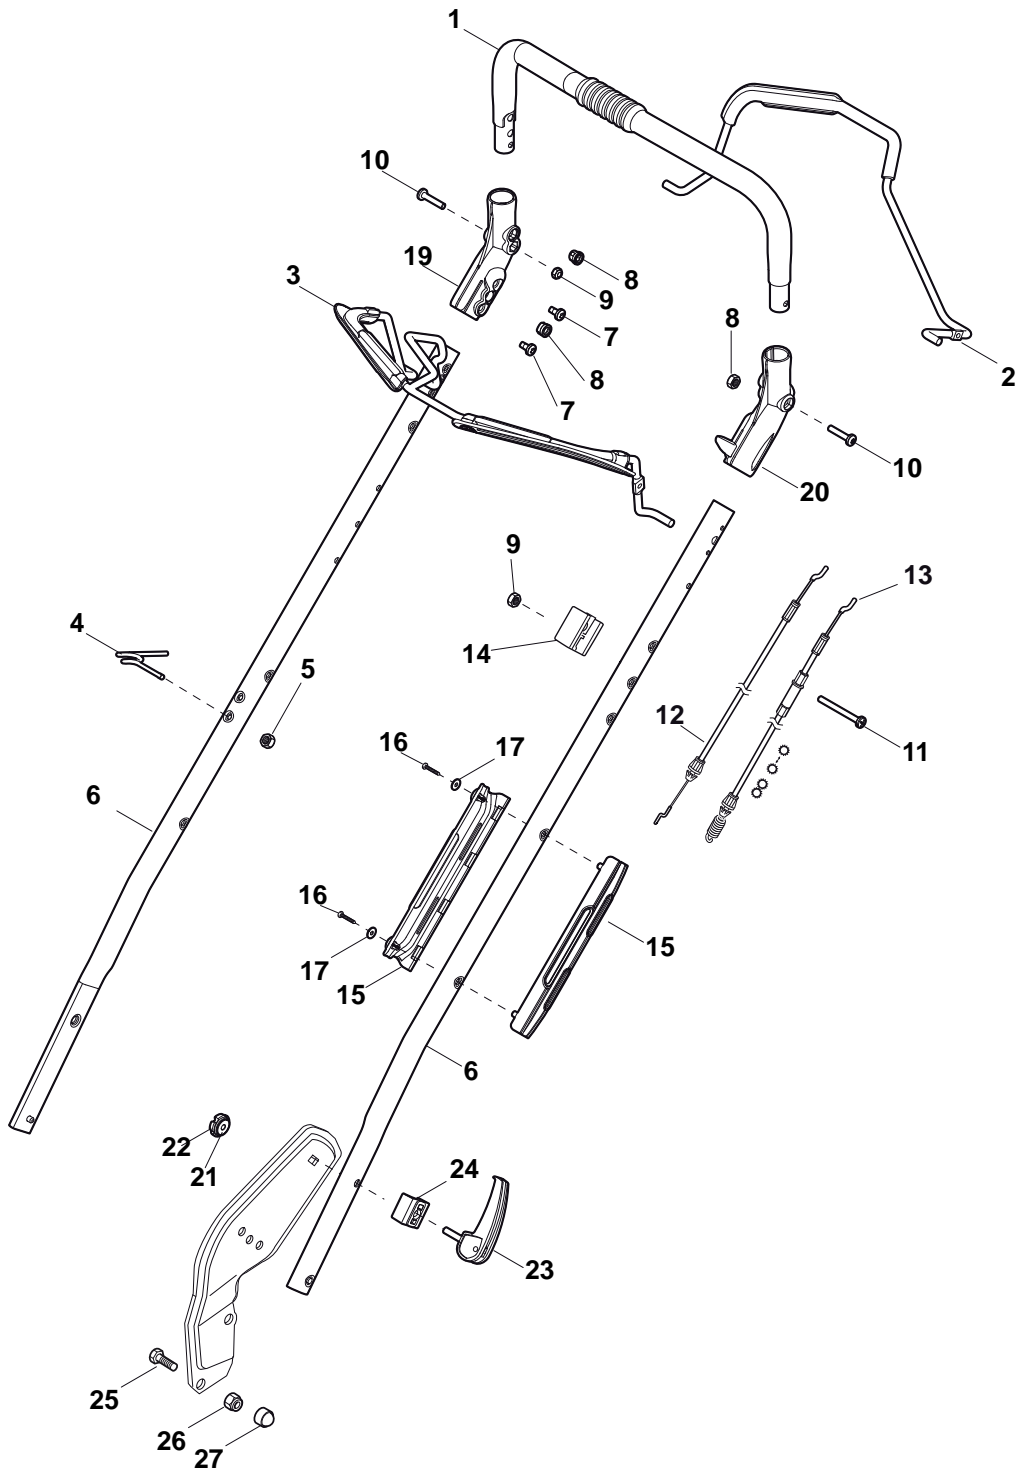

Handle, Upper Part

POS	PART. NO	Q.ty	DESCRIPTION	DESCRIZIONE	DESCRIPTION	BESCHREIBUNG	REMARKS
1	381006670/2	1	Handgrip	Impugnatura	Poignée	Handgriff	
2	381003349/0	1	Lever, Driving	Leva Trazione	Levier Traction	Antriebhebel	
3	381003344/0	1	Lever, Engine Brake	Leva Freno Motore	Levier Frein Moteur	Hebel, Motorbremse	
4	122430309/0	1	Spring	Molla	Ressort	Feder	
5	112154330/0	1	Nut	Dado	Ecrou	Mutter	
6	381007046/0	2	Handle Black	Manico Nero	Mancheron Noir,	Holm Schwarz	
6	381007047/0	2	Handle Grey	Manico Grigio	Mancheron Gris	Holm Grau	
7	112735662/1	4	Screw	Vite	Vis	Schraube	
8	322041967/1	4	Bush	Bussola	Douille	Büchse	
9	112154510/0	3	Nut	Dado	Ecrou	Mutter	
10	112728721/0	2	Screw	Vite	Vis	Schraube	
11	112727786/0	1	Screw	Vite	Vis	Schraube	
12	181030077/0	1	Cable, Thread Engine Brake	Cavo Freno Motore	Cable Frein Moteur	Kabel, Motorbremse	
13	381030078/0	1	Cable, Rear Drive	Cavo Comando Trazione	Câble, Comm. Traction	Kabel, Antrieb	
14	322551639/0	1	Plate	Piastra	Plaquette	Platte	
15	322806644/0	2	Protection	Cappuccio	Capuchon	Stecker	
16	112727812/0	2	Screw	Vite	Vis	Schraube	
17	112523000/1	2	Washer	Rosetta	Rondelle	Scheibe	
19	322488301/0	1	Support , R	Supporto, Parte Dx	Support, D	Halter, Rechte	
20	322488303/0	1	Support, L	Supporto, Parte Sx	Support, G	Halter, Linke	
21	122671651/0	2	Washer	Rosetta	Rondelle	Scheibe	
22	112819105/0	2	Screw	Vite	Vis	Schraube	
23	381003253/0	2	Handle	Maniglia	Poignée	Griff	
24	322680017/0	2	Support	Supporto	Support	Halter	
25	112793301/0	2	Screw	Vite	Vis	Schraube	
26	112155000/0	2	Nut	Dado	Ecrou	Mutter	
27	118203854/0	2	Protection	Cappuccio	Capuchon	Stecker