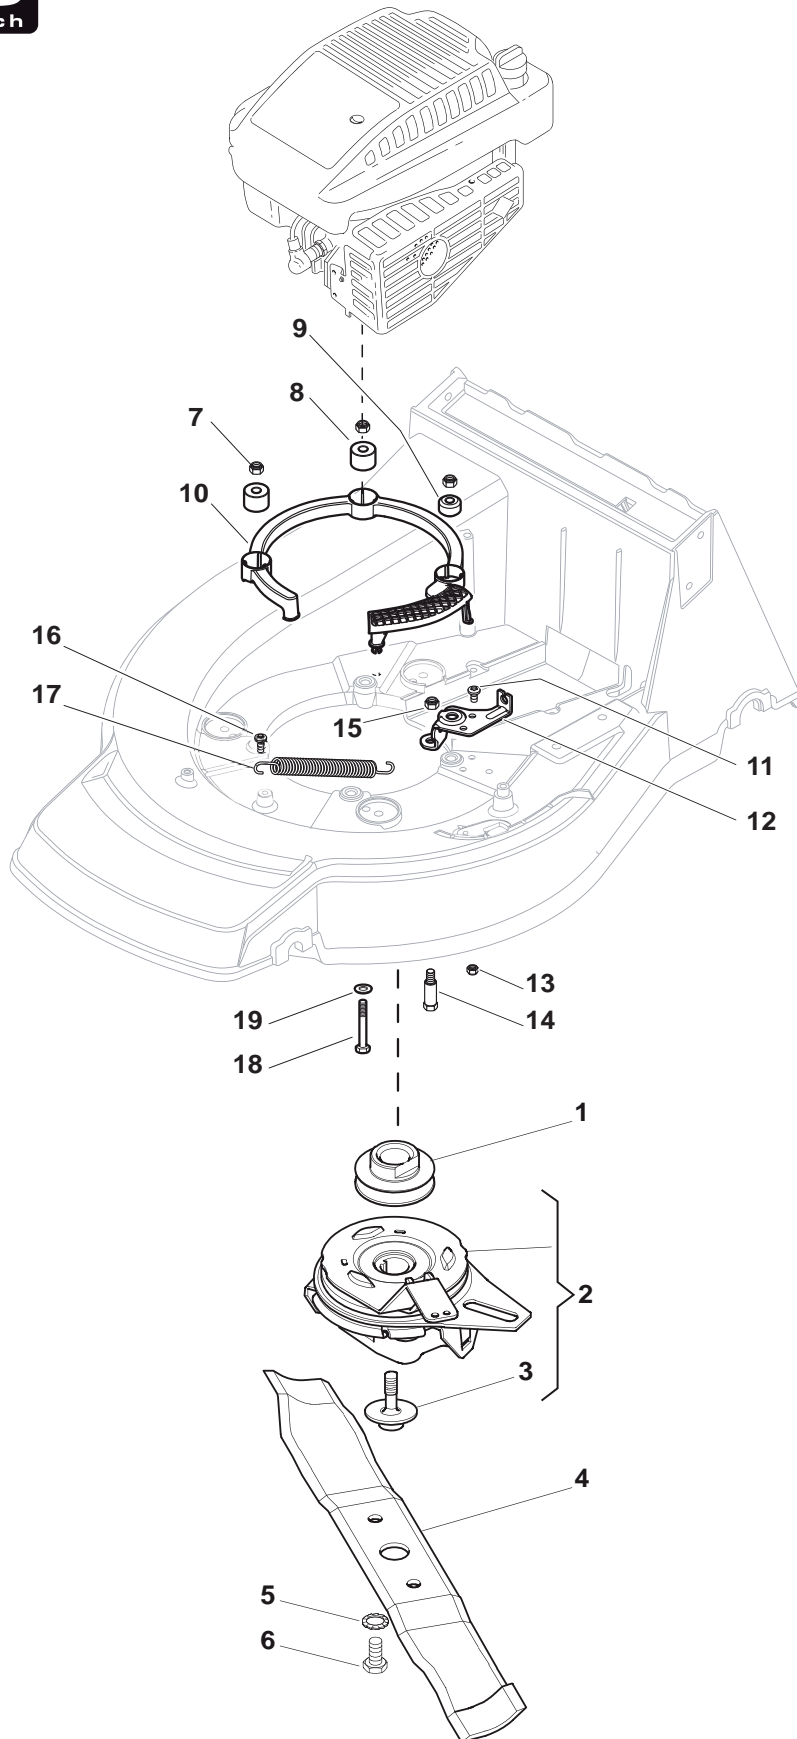

Blade BBC

POS	PART. NO	Q.ty	DESCRIPTION	DESCRIZIONE	DESCRIPTION	BESCHREIBUNG	REMARKS
1	122601922/0	1	Pulley, Crankshaft Ø 22.2	Puleggia, Albero Motore Ø 22.2	Poulie, Arbre Moteur Ø 22.2	Riemenscheibe, Motorwelle Ø 22.2	for B&S - GGP Engine
1	122601923/0	1	Pulley, Crankshaft Ø 25	Puleggia, Albero Motore Ø 25	Poulie, Arbre Moteur Ø 25	Riemenscheibe, Motorwelle Ø 25	for Honda Engine
2	118399052/0	1	Mechanical Clutch	Ass. Frizione Meccanica	Embrayage Mecanique	Mechanische Kupplung	
3	112735460/0	1	Screw	Vite	Vis	Schraube	
4	181004382/0	1	Blade Standard	Coltello Standard	Lame Standard	Messer Standard	
5	112540070/0	2	Washer	Rosetta	Rondelle	Scheibe	
6	112794110/0	2	Screw	Vite	Vis	Schraube	
7	112154210/0	3	Nut	Dado	Ecrou	Mutter	
8	122170835/0	2	Spacer	Distanziale	Entretoise	Distanzring	
9	122170836/1	1	Spacer	Distanziale	Entretoise	Distanzring	
10	322170961/0	1	Protection	Cappuccio	Capuchon	Stecker	
11	112735664/0	2	Screw	Vite	Vis	Schraube	
12	322551665/0	1	Plate For Cable Fastening	Piastrina Fissaggio Cavo	Plaquette Fixage Câble	Platte Kabelbefestigung	
13	112154510/0	2	Nut	Dado	Ecrou	Mutter	
14	125580018/0	1	Pin	Perno	Pivot	Bolzen	
15	112155000/0	1	Nut	Dado	Ecrou	Mutter	
16	112735664/0	1	Screw	Vite	Vis	Schraube	
17	122446188/0	1	Spring	Molla	Ressort	Feder	
18	112692050/0	3	Screw	Vite	Vis	Schraube	(B&S)
18	112692080/0	3	Screw	Vite	Vis	Schraube	(Honda)
19	112521350/0	3	Washer	Rosetta	Rondelle	Scheibe