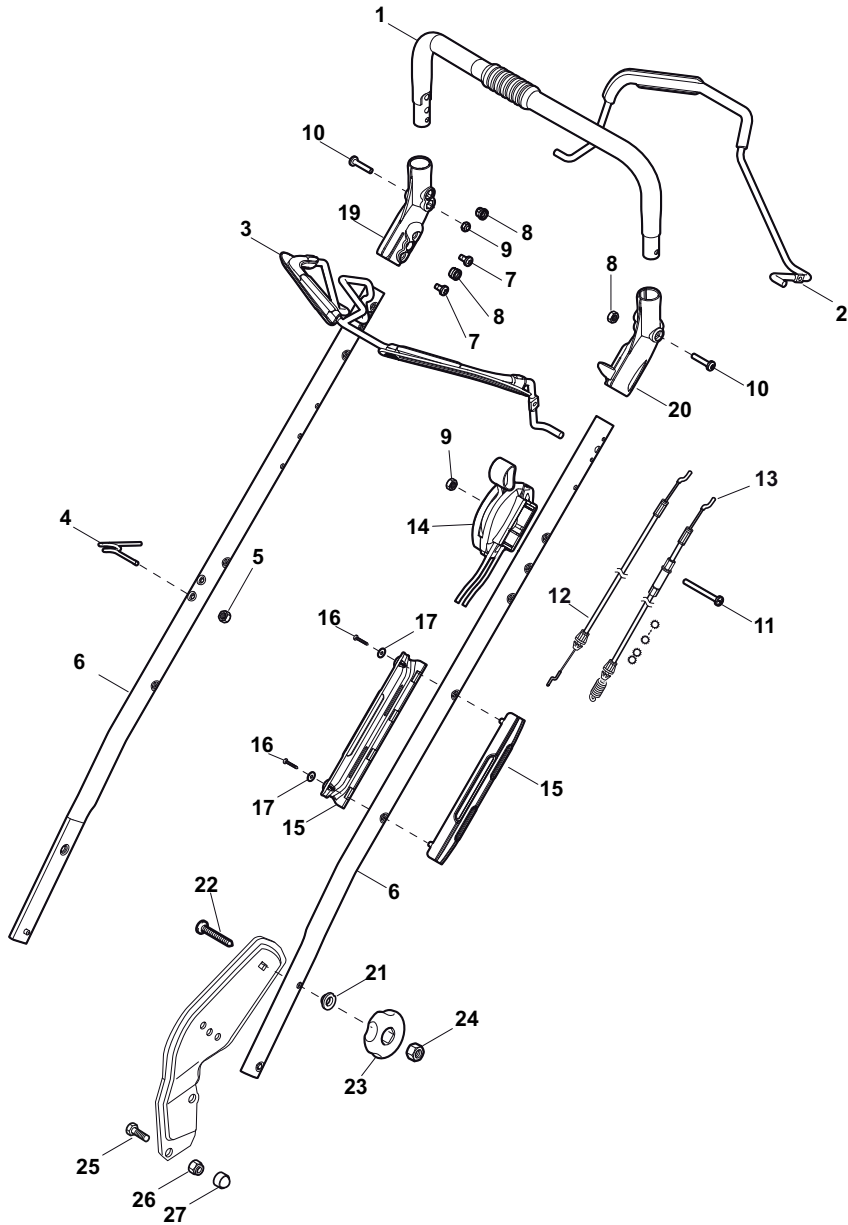

Handle, Upper Part

POS	PART. NO	Q.ty	DESCRIPTION	DESCRIZIONE	DESCRIPTION	BESCHREIBUNG	REMARKS
1	381006670/2	1	Handgrip	Impugnatura	Poignée	Handgriff	
2	381003349/0	1	Lever, Driving	Leva Trazione	Levier Traction	Antriebhebel	
3	381003344/0	1	Lever, Engine Brake	Leva Freno Motore	Levier Frein Moteur	Hebel, Motorbremse	
4	122430309/0	1	Spring	Molla	Ressort	Feder	
5	112154330/0	1	Nut	Dado	Ecrou	Mutter	
6	381007046/0	2	Handle Black	Manico Nero	Mancheron Noir,	Holm Schwarz	
6	381007047/0	2	Handle Grey	Manico Grigio	Mancheron Gris	Holm Grau	
7	112735662/1	4	Screw	Vite	Vis	Schraube	
8	322041967/1	4	Bush	Bussola	Douille	Büchse	
9	112154510/0	3	Nut	Dado	Ecrou	Mutter	
10	112728721/0	2	Screw	Vite	Vis	Schraube	
11	112727786/0	1	Screw	Vite	Vis	Schraube	
12	181030077/0	1	Cable, Thread Engine Brake	Cavo Freno Motore	Cable Frein Moteur	Kabel, Motorbremse	
13	381030078/0	1	Cable, Rear Drive	Cavo Comando Trazione	Câble, Comm. Traction	Kabel, Antrieb	
14	181007145/0	1	Throttle Cable	Cavo Acceleratore	Cable, Accelérateur	Gashebel Kabel	for B&S Engine
14	181007199/0	1	Throttle Cable	Cavo Acceleratore	Cable, Accelérateur	Gashebel Kabel	for Honda-GGP Engine
15	322806644/0	2	Protection	Cappuccio	Capuchon	Stecker	
16	112727812/0	2	Screw	Vite	Vis	Schraube	
17	112523000/1	2	Washer	Rosetta	Rondelle	Scheibe	
19	322488301/0	1	Support , R	Supporto, Parte Dx	Support, D	Halter, Rechte	
20	322488303/0	1	Support, L	Supporto, Parte Sx	Support, G	Halter, Linke	
21	122671651/0	2	Washer	Rosetta	Rondelle	Scheibe	
22	112819105/0	2	Screw	Vite	Vis	Schraube	
23	322399804/1	2	Knob	Manopolina	Poignée	Griff	
24	112293200/0	2	Nut	Dado	Ecrou	Mutter	
25	112793301/0	2	Screw	Vite	Vis	Schraube	
26	112155000/0	2	Nut	Dado	Ecrou	Mutter	
27	118203854/0	2	Protection	Cappuccio	Capuchon	Stecker