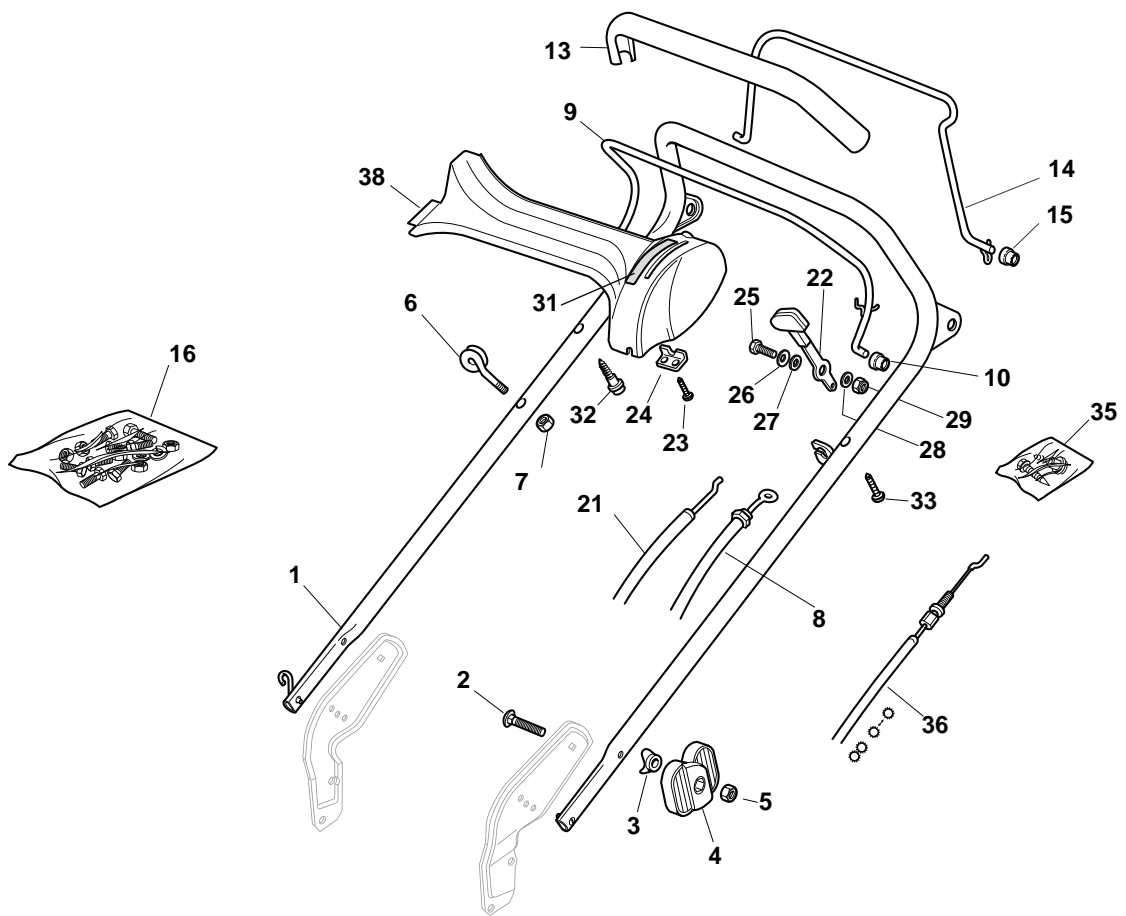

Handle, Upper Part - CASTEL Dashboard

POS	PART. NO	Q.ty	DESCRIPTION	DESCRIZIONE	DESCRIPTION	BESCHREIBUNG	REMARKS
1	381006861/0	1	Handle, Upper Part	Manico, Parte Sup	Mancheron, Partie Superieure	Holm, Oberteil	
2	112819120/0	2	Screw	Vite	Vis	Schraube	
3	122671651/0	2	Washer	Rosetta	Rondelle	Scheibe	
4	322399804/1	2	Knob	Manopolina	Poignée	Griff	
5	112293200/0	2	Nut	Dado	Ecrou	Mutter	
6	122430309/0	1	Spring	Molla	Ressort	Feder	
7	112154330/0	1	Nut	Dado	Ecrou	Mutter	
8	181030006/0	1	Cable, Thread Engine Brake	Cavo Freno Motore	Cable Frein Moteur	Kabel, Motorbremse	for B&S DOV Series
8	181000616/1	1	Cable, Thread Engine Brake	Cavo Freno Motore	Cable Frein Moteur	Kabel, Motorbremse	for Honda Engine
8	181000616/1	1	Cable, Thread Engine Brake	Cavo Freno Motore	Cable Frein Moteur	Kabel, Motorbremse	for GGP Engine
8	181000634/0	1	Cable, Thread Engine Brake	Cavo Freno Motore	Cable Frein Moteur	Kabel, Motorbremse	for B&S 575-550 Series
8	181000757/0	1	Cable, Thread Engine Brake	Cavo Freno Motore	Cable Frein Moteur	Kabel, Motorbremse	for B&S 675-625 Series
9	181003291/3	1	Lever, Engine Brake	Leva Freno Motore	Levier Frein Moteur	Hebel, Motorbremse	
10	122041966/0	2	Bush	Bussola	Douille	Büchse	
13	122291050/0	1	Handgrip Black	Impugnatura Manico Nera	Poignée Noir	Handgriff Schwarz	
14	181003288/1	1	Lever, Driving	Leva Trazione	Levier Traction	Antriebhebel	
15	322041965/1	2	Bush	Bussola	Douille	Büchse	
16	381008610/1	1	Outfit, Screws	Dotazione Viteria	Dotation Visserie	Satz, Schrauben	
21	481007160/0	1	Throttle Cable	Cavo Acceleratore	Cable, Accelérateur	Gashebel Kabel	
22	381007221/0	1	Lever, Throttle	Leva, Acceleratore	Levier, Accelérateur	Hebel, Beshleuniger	for B&S 450-500 Series / GGP 150cc
22	381007280/2	1	Lever, Throttle	Leva, Acceleratore	Levier, Accelérateur	Hebel, Beshleuniger	for Honda-B&S-GGP Engine
23	112735105/0	2	Screw	Vite	Vis	Schraube	
24	322981467/0	1	Plate	Piastrina	Plaquette	Plättchen	
25	112791500/0	1	Screw	Vite	Vis	Schraube	
26	112530060/0	1	Elastic Washer	Disco Elastico	Disque Elastique	Federscheibe	
27	112523040/0	1	Washer	Rosetta	Rondelle	Scheibe	
28	112523040/0	1	Washer	Rosetta	Rondelle	Scheibe	
29	112154510/0	1	Nut	Dado	Ecrou	Mutter	
31	114356743/1	1	Label	Etichetta	Etiquette	Etikette	for B&S DOV Series
31	114356743/1	1	Label	Etichetta	Etiquette	Etikette	for Honda-GGP Engine
31	114356744/1	1	Label	Etichetta	Etiquette	Etikette	for B&S 675-625 Series
31	114356905/0	1	Label	Etichetta	Etiquette	Etikette	for B&S 575-550 Series
31	114356906/1	1	Label	Etichetta	Etiquette	Etikette	for B&S 675Es Series
31	114357646/1	1	Label	Etichetta	Etiquette	Etikette	for Honda Autochoke Engine
32	122943006/0	1	Screw	Vite	Vis	Schraube	
33	112728460/0	1	Screw	Vite	Vis	Schraube	
35	381008609/0	1	Outfit, Screws	Dotazione Viteria	Dotation Visserie	Satz, Schrauben	
36	381000669/0	1	Cable, Thread Engine Brake	Cavo Freno Motore	Cable Frein Moteur	Kabel, Motorbremse	General Transmission
36	381000673/0	1	Cable, Rear Drive	Cavo Comando Trazione	Câble, Comm. Traction	Kabel, Antrieb	Bi. Ci. Di.
38	422120172/0	1	Dash Board Black	Cruscotto Nero	Console Noire	Konsole Schwarze	
38	422120173/0	1	Dash Board Red	Cruscotto Rosso	Console Rouge	Konsole Rote	
38	422120174/0	1	Dash Board Yellow	Cruscotto Giallo	Console Jaune	Konsole Gelbe