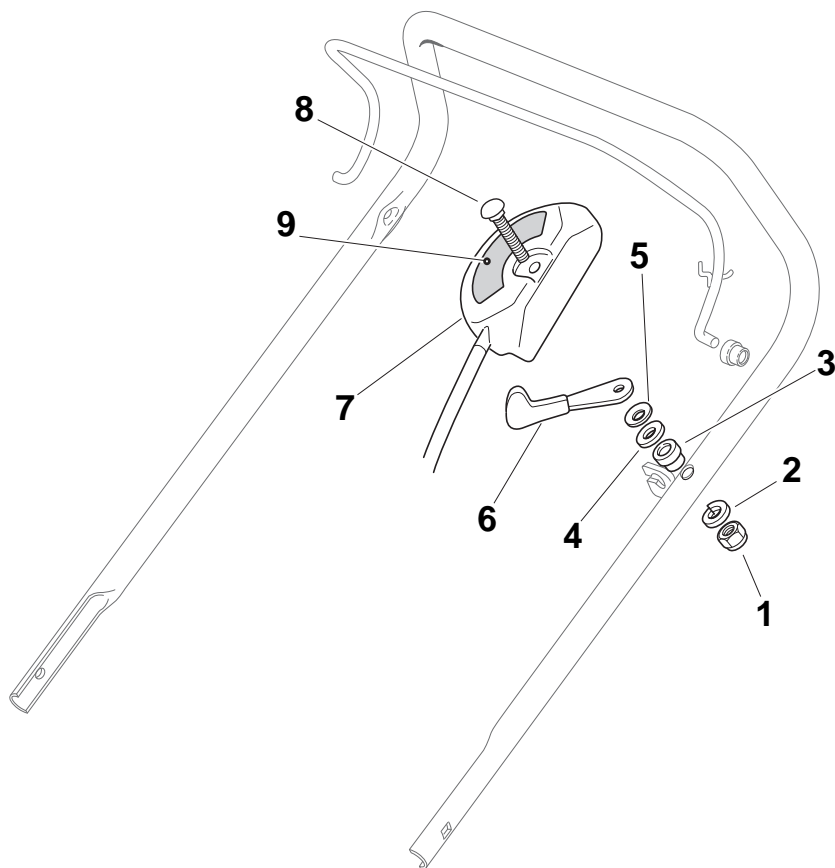

Throttle Cable

POS	PART. NO	Q.ty	DESCRIPTION	DESCRIZIONE	DESCRIPTION	BESCHREIBUNG	REMARKS
1	112291000/0	1	Nut	Dado	Ecrou	Mutter	
2	112581500/0	1	Grower	Grower	Grower	Federring	
3	122171005/0	1	Spacer	Distanziale	Entretoise	Distanzring	
4	112521360/0	1	Washer	Rosetta	Rondelle	Scheibe	
5	112508100/0	1	Spring Washer	Rosetta Elastica	Rondelle Elastique	Elastische Scheibe	
6	381007280/2	1	Lever, Throttle	Leva, Acceleratore	Levier, Accelérateur	Hebel, Beschleuniger	
7	481007080/0	1	Throttle Cable	Cavo Acceleratore	Cable, Accelérateur	Gashebel Kabel	
8	112815000/0	1	Screw	Vite	Vis	Schraube	
9	114356743/0	1	Label	Etichetta	Etiquette	Etikette	for Honda Engine
9	114356744/0	1	Label	Etichetta	Etiquette	Etikette	for B&S Engine
9	114356905/0	1	Label	Etichetta	Etiquette	Etikette	for B&S 575-550 Series