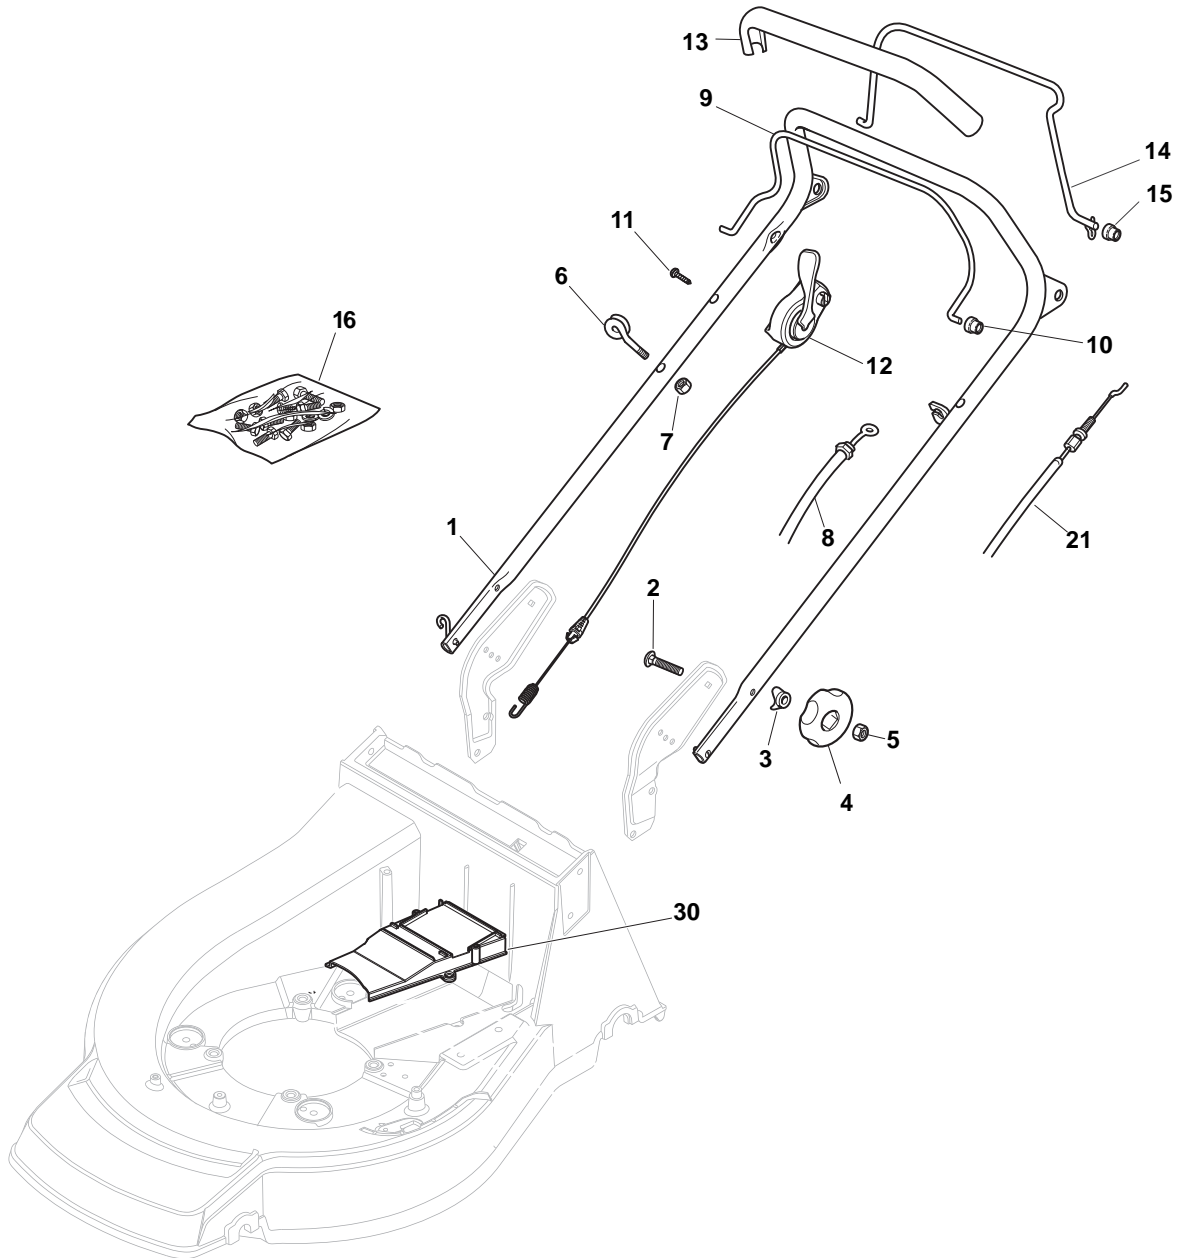

Handle, Upper Part - BBC

POS	PART. NO	Q.ty	DESCRIPTION	DESCRIZIONE	DESCRIPTION	BESCHREIBUNG	REMARKS
1	381006875/0	1	Handle, Upper Part, Grey	Manico, Parte Sup. Grigio	Mancheron, Partie Superieure, Gris	Holm, Oberteil, Grau	Grey
1	381006869/1	1	Handle, Upper Part, Black	Manico, Parte Sup, Nero	Mancheron, Partie Superieure, Noir	Holm, Oberteil, Schwarz	Black
2	112819120/0	2	Screw	Vite	Vis	Schraube	
3	122671651/0	2	Washer	Rosetta	Rondelle	Scheibe	
4	322399804/1	2	Knob	Manopolina	Poignée	Griff	
5	112293200/0	2	Nut	Dado	Ecrou	Mutter	
6	122430309/0	1	Spring	Molla	Ressort	Feder	
7	112154330/0	1	Nut	Dado	Ecrou	Mutter	
8	181000616/1	1	Cable, Thread Engine Brake	Cavo Freno Motore	Cable Frein Moteur	Kabel, Motorbremse	for Honda Engine
8	181000616/1	1	Cable, Thread Engine Brake	Cavo Freno Motore	Cable Frein Moteur	Kabel, Motorbremse	for GGP Engine
8	181000634/0	1	Cable, Thread Engine Brake	Cavo Freno Motore	Cable Frein Moteur	Kabel, Motorbremse	for B&S 675Es Series
8	181000757/0	1	Cable, Thread Engine Brake	Cavo Freno Motore	Cable Frein Moteur	Kabel, Motorbremse	for B&S 675-625 Series
8	181030006/0	1	Cable, Thread Engine Brake	Cavo Freno Motore	Cable Frein Moteur	Kabel, Motorbremse	for B&S DOV Series
9	181003332/1	1	Lever, Engine Brake	Leva Freno Motore	Levier Frein Moteur	Hebel, Motorbremse	
10	122041966/0	2	Bush	Bussola	Douille	Büchse	
11	112727784/0	1	Screw	Vite	Vis	Schraube	
12	381030033/0	1	Cable, Mechanical Clutch	Cavo Comando Frizione Meccanica	Câble, Commande Embrayage Mecanique	Kabel, Mechanische Kupplung	
13	122291050/0	1	Handgrip Black	Impugnatura Manico Nera	Poignée Noir	Handgriff Schwarz	
14	181003288/1	1	Lever, Driving	Leva Trazione	Levier Traction	Antriebhebel	
15	322041965/1	2	Bush	Bussola	Douille	Büchse	
16	381008610/1	1	Outfit, Screws	Dotazione Viteria	Dotation Visserie	Satz, Schrauben	
21	381000669/0	1	Cable, Rear Drive	Cavo Comando Trazione	Câble, Comm. Traction	Kabel, Antrieb	General Transmission
21	381000673/0	1	Cable, Rear Drive	Cavo Comando Trazione	Câble, Comm. Traction	Kabel, Antrieb	Bi. Ci. Di.
30	322060228/0	1	Protection, Belt	Carter Cinghia	Protection Courroire	Schutz, Riemen