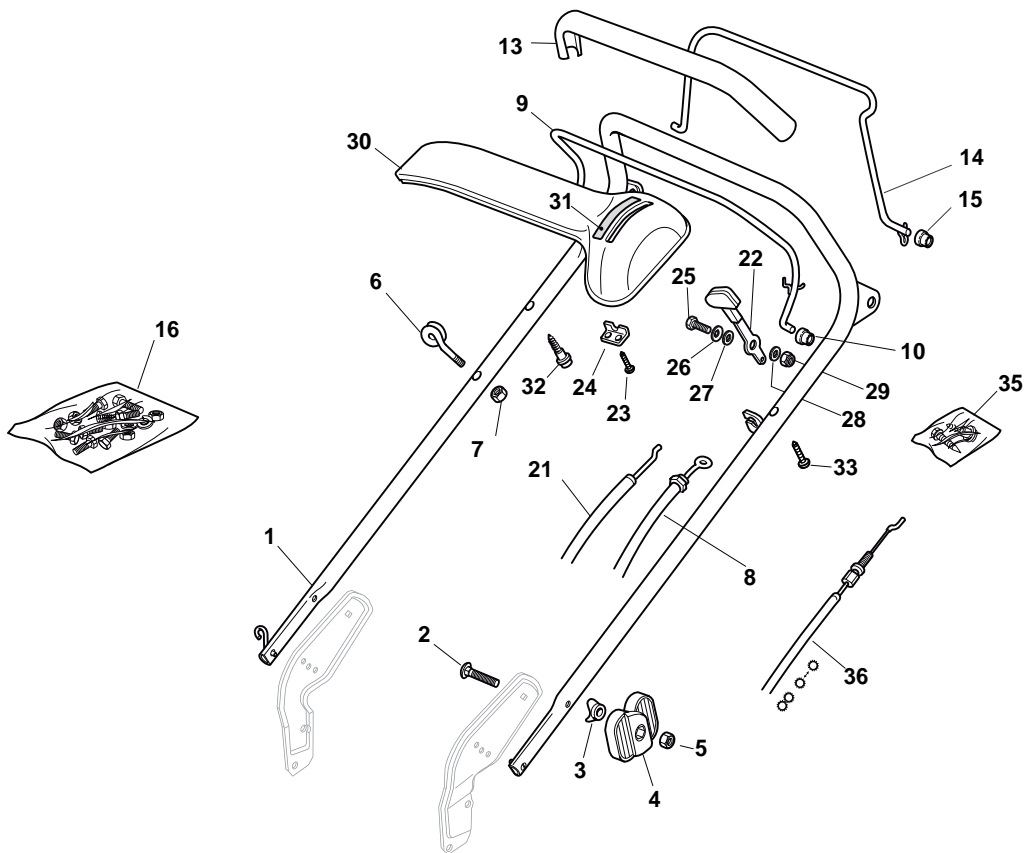

Handle, Upper Part - TREND Dashboard

POS	PART. NO	Q.ty	DESCRIPTION	DESCRIZIONE	DESCRIPTION	BESCHREIBUNG	REMARKS
1	381006861/0	1	Handle, Upper Part	Manico, Parte Sup	Mancheron, Partie Superieure	Holm, Oberteil	
2	112819120/0	2	Screw	Vite	Vis	Schraube	
3	122671651/0	2	Washer	Rosetta	Rondelle	Scheibe	
4	322399804/1	2	Knob	Manopolina	Poignée	Griff	
5	112293200/0	2	Nut	Dado	Ecrou	Mutter	
6	122430309/0	1	Spring	Molla	Ressort	Feder	
7	112154330/0	1	Nut	Dado	Ecrou	Mutter	
8	181030006/0	1	Cable, Thread Engine Brake	Cavo Freno Motore	Cable Frein Moteur	Kabel, Motorbremse	for B&S DOV Series
8	181000616/1	1	Cable, Thread Engine Brake	Cavo Freno Motore	Cable Frein Moteur	Kabel, Motorbremse	for Honda Engine
8	181000616/1	1	Cable, Thread Engine Brake	Cavo Freno Motore	Cable Frein Moteur	Kabel, Motorbremse	for GGP Engine
8	181000634/0	1	Cable, Thread Engine Brake	Cavo Freno Motore	Cable Frein Moteur	Kabel, Motorbremse	for B&S 575-550 Series
8	181000757/0	1	Cable, Thread Engine Brake	Cavo Freno Motore	Cable Frein Moteur	Kabel, Motorbremse	for B&S 675-625 Series
9	181003291/3	1	Lever, Engine Brake	Leva Freno Motore	Levier Frein Moteur	Hebel, Motorbremse	
10	122041966/0	2	Bush	Bussola	Douille	Büchse	
13	122291050/0	1	Handgrip Black	Impugnatura Manico Nera	Poignée Noir	Handgriff Schwarz	
14	181003288/1	1	Lever, Driving	Leva Trazione	Levier Traction	Antriebhebel	
15	322041965/1	2	Bush	Bussola	Douille	Büchse	
16	381008610/1	1	Outfit, Screws	Dotazione Viteria	Dotation Visserie	Satz, Schrauben	
21	481007160/0	1	Throttle Cable	Cavo Acceleratore	Cable, Accelérateur	Gashebel Kabel	
22	381007221/0	1	Lever, Throttle	Leva, Acceleratore	Levier, Accelérateur	Hebel, Beshleuniger	for B&S 450-500 Series / GGP 150cc
22	381007280/2	1	Lever, Throttle	Leva, Acceleratore	Levier, Accelérateur	Hebel, Beshleuniger	for Honda-B&S-GGP Engine
23	112735105/0	2	Screw	Vite	Vis	Schraube	
24	322981467/0	1	Plate	Piastrina	Plaquette	Plättchen	
25	112791500/0	1	Screw	Vite	Vis	Schraube	
26	112530060/0	1	Elastic Washer	Disco Elastico	Disque Elastique	Federscheibe	
27	112523040/0	1	Washer	Rosetta	Rondelle	Scheibe	
28	112523040/0	1	Washer	Rosetta	Rondelle	Scheibe	
29	112154510/0	1	Nut	Dado	Ecrou	Mutter	
30	422120152/0	1	Dash Board Yellow	Cruscotto Giallo	Console Jaune	Konsole Gelbe	
30	422120154/0	1	Dash Board Red	Cruscotto Rosso	Console Rouge	Konsole Rote	
30	422120158/0	1	Dash Board Black	Cruscotto Nero	Console Noire	Konsole Schwarze	
31	114356743/1	1	Label	Etichetta	Etiquette	Etikette	for B&S DOV Series
31	114356743/1	1	Label	Etichetta	Etiquette	Etikette	for Honda-GGP Engine
31	114356744/1	1	Label	Etichetta	Etiquette	Etikette	for B&S 675-625 Series
31	114356905/0	1	Label	Etichetta	Etiquette	Etikette	for B&S 575-550 Series
31	114356906/1	1	Label	Etichetta	Etiquette	Etikette	for B&S 675Es Series
31	114357646/1	1	Label	Etichetta	Etiquette	Etikette	for Honda Autochoke Engine
32	122943006/0	1	Screw	Vite	Vis	Schraube	
33	112728460/0	1	Screw	Vite	Vis	Schraube	
35	381008609/0	1	Outfit, Screws	Dotazione Viteria	Dotation Visserie	Satz, Schrauben	
36	381000669/0	1	Cable, Rear Drive	Cavo Comando Trazione	Câble, Comm. Traction	Kabel, Antrieb	General Transmission
36	381000673/0	1	Cable, Rear Drive	Cavo Comando Trazione	Câble, Comm. Traction	Kabel, Antrieb	Bi. Ci. Di.