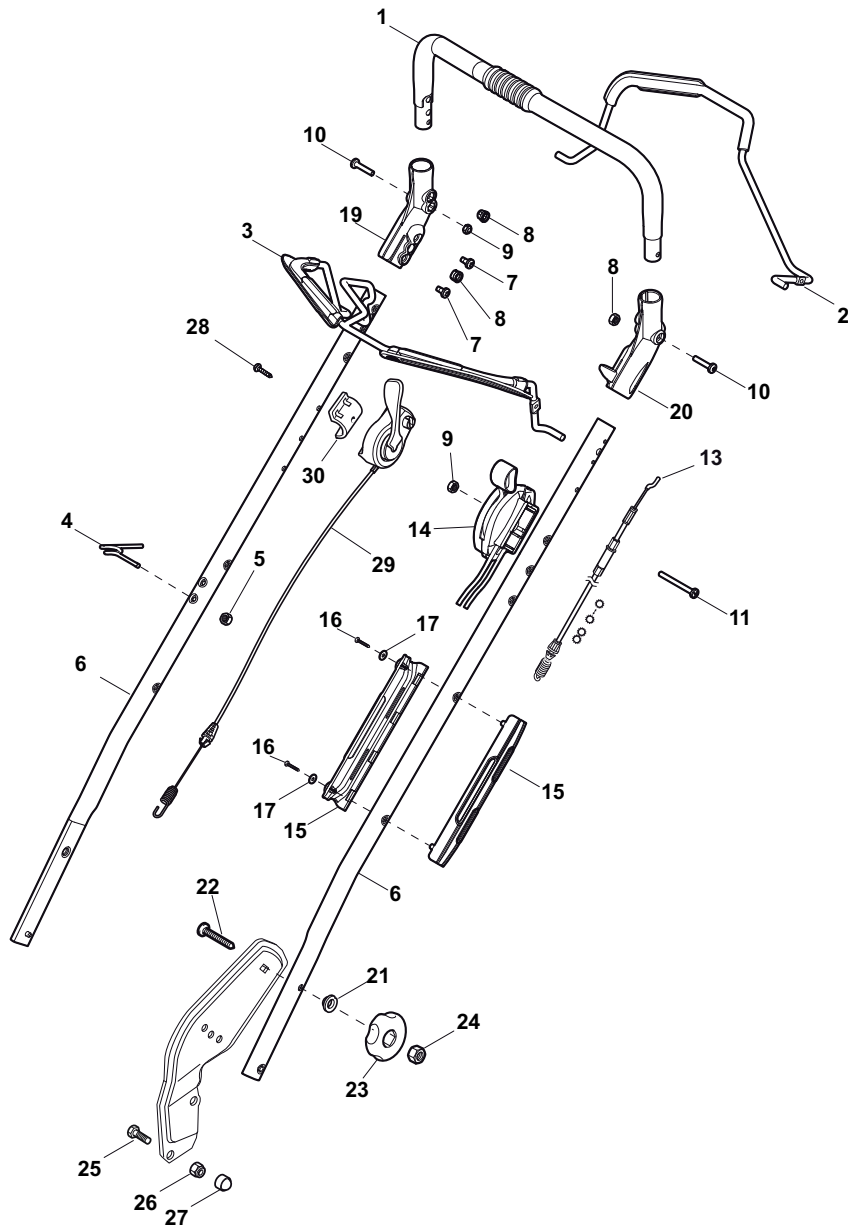

Handle, Upper Part - BBC

POS	PART. NO	Q.ty	DESCRIPTION	DESCRIZIONE	DESCRIPTION	BESCHREIBUNG	REMARKS
1	381006670/2	1	Handgrip	Impugnatura	Poignée	Handgriff	
2	381003349/0	1	Lever, Driving	Leva Trazione	Levier Traction	Antriebhebel	
3	381003346/0	1	Lever, Engine Brake	Leva Freno Motore	Levier Frein Moteur	Hebel, Motorbremse	
4	122430309/0	1	Spring	Molla	Ressort	Feder	
5	112154330/0	1	Nut	Dado	Ecrou	Mutter	
6	381007046/0	2	Handle Black	Manico Nero	Mancheron Noir,	Holm Schwarz	
6	381007047/0	2	Handle Grey	Manico Grigio	Mancheron Gris	Holm Grau	
7	112735662/1	4	Screw	Vite	Vis	Schraube	
8	322041967/1	3	Bush	Bussola	Douille	Büchse	
9	112154510/0	3	Nut	Dado	Ecrou	Mutter	
10	112728721/0	2	Screw	Vite	Vis	Schraube	
11	112727786/0	2	Screw	Vite	Vis	Schraube	
13	381030078/0	1	Cable, Rear Drive	Cavo Comando Trazione	Câble, Comm. Traction	Kabel, Antrieb	
14	181007145/0	1	Throttle Cable	Cavo Acceleratore	Cable, Accelérateur	Gashebel Kabel	for B&S Engine
14	181007199/0	1	Throttle Cable	Cavo Acceleratore	Cable, Accelérateur	Gashebel Kabel	for Honda Engine
15	322806644/0	1	Protection	Cappuccio	Capuchon	Stecker	
16	112727812/0	2	Screw	Vite	Vis	Schraube	
17	112523000/1	2	Washer	Rosetta	Rondelle	Scheibe	
19	322488301/0	1	Support , R	Supporto, Parte Dx	Support, D	Halter, Rechte	
20	322488303/0	1	Support, L	Supporto, Parte Sx	Support, G	Halter, Linke	
21	122671651/0	2	Washer	Rosetta	Rondelle	Scheibe	
22	112819105/0	2	Screw	Vite	Vis	Schraube	
23	322399804/1	2	Knob	Manopolina	Poignée	Griff	
24	112293200/0	2	Nut	Dado	Ecrou	Mutter	
25	112793301/0	2	Screw	Vite	Vis	Schraube	
26	112155000/0	2	Nut	Dado	Ecrou	Mutter	
27	118203854/0	2	Protection	Cappuccio	Capuchon	Stecker	
28	112727786/0	1	Screw	Vite	Vis	Schraube	
29	381030081/0	1	Cable, Mechanical Clutch	Cavo Comando Frizione Meccanica	Câble, Commande Embrayage Mecanique	Kabel, Mechanische Kupplung	
30	322000020/0	1	Support	Supporto	Support	Halter