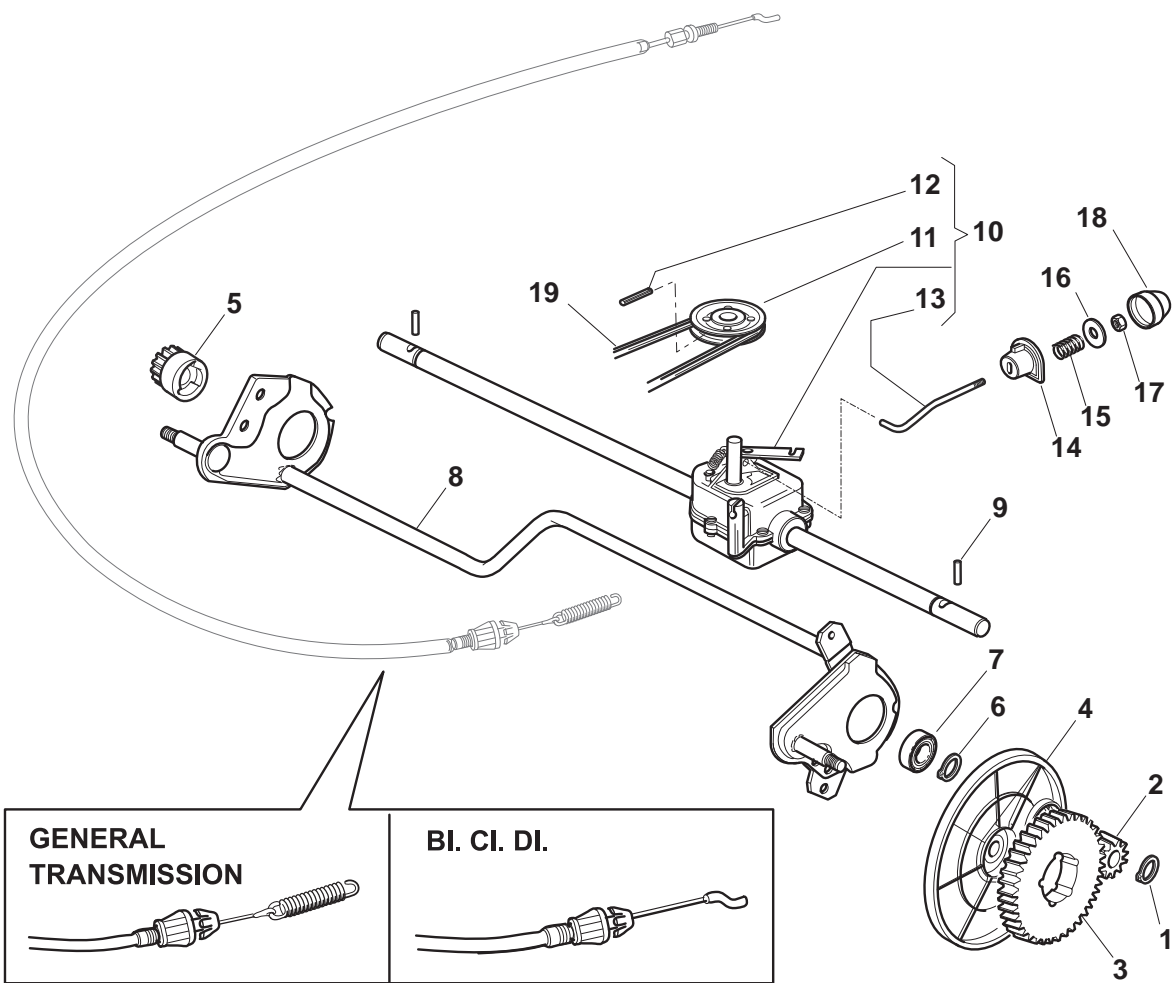

Rear Drive

POS	PART. NO	Q.ty	DESCRIPTION	DESCRIZIONE	DESCRIPTION	BESCHREIBUNG	REMARKS
1	112608600/0	2	Seeger	Seeger	Seeger	Seeger	
2	122570120/1	1	Pinion L	Pignone Sx	Pignon G	Ritzel Linkes	
3	122120105/1	2	Ring Gear	Corona	Couronne	Kranz	
4	322600268/0	2	Protection, Wheel	Protezione Ruote	Protection Roue	Schütz, Räder	
5	122570110/1	1	Pinion R	Pignone Dx	Pignon D	Ritzel Rechtes	
6	112608600/0	2	Seeger	Seeger	Seeger	Seeger	
7	119216035/0	2	Bearing	Cuscinetto	Coussinet	Lager	
8	381302867/0	1	Axle, Rear Wheels	Asse Ruote Posteriore	Axe Roues Arriere	Achse, Hinterrad	
9	122753000/0	2	Pin	Perno	Pivot	Bolzen	
10	181003079/1	1	Gear Box	Gruppo Trazione	Groupe Traction	Antrieb	General Transmission
10	181003082/1	1	Gear Box (Grey)	Gruppo Trazione (Grigio)	Groupe Traction (Gris)	Antrieb (Grau)	Bi. Ci. Di.
11	122601909/0	1	Pulley	Puleggia	Poulie	Riemenscheibe	
12	112645705/0	1	Pin	Perno	Pivot	Bolzen	
13	122033281/0	1	Adjustment Rod	Asta Regolazione	Tige Reglage	Verstellungstange	
14	122041957/1	1	Bush	Bussola	Douille	Büchse	
15	122450063/0	1	Spring	Molla	Ressort	Feder	
16	322680009/0	1	Washer	Rosetta	Rondelle	Scheibe	
17	112154510/0	1	Nut	Dado	Ecrou	Mutter	
18	122110230/0	1	Cap	Puntale	Bouchon	Gummistopfen	
19	135064150/0	1	Belt	Cinghia	Courroire	Riemen