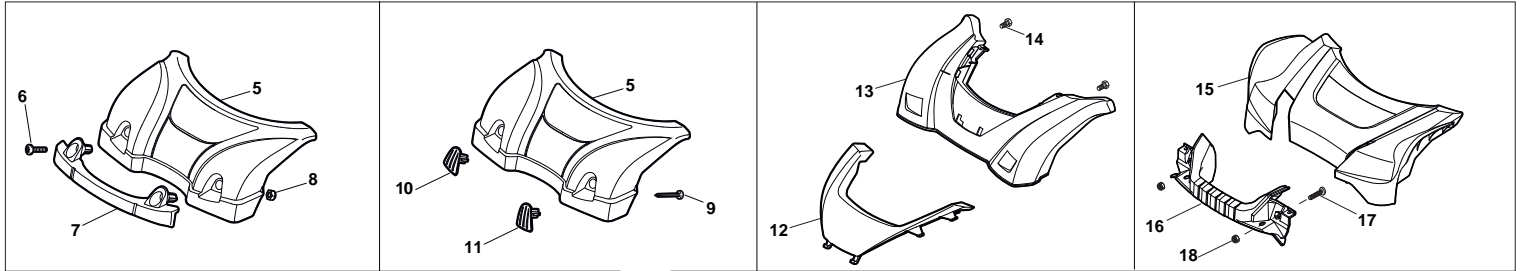

THIS INFORMATION IS NOT INTENDED FOR SALE OR RESALE, AND THIS NOTICE MUST REMAIN ON ALL COPIES.

GLOBAL GARDEN PRODUCTS

Deck And Height Adjusting

POS	PART. NO	Q.ty	DESCRIPTION	DESCRIZIONE	DESCRIPTION	BESCHREIBUNG	REMARKS
1	381004540/0	1	Deck Red	Chassis Rosso	Châssis Rouge	Gehäuse Rot	
1	381004542/0	1	Deck Red	Chassis Rosso	Châssis Rouge	Gehäuse Rot	Side Discharge
1	381004590/0	1	Deck Yellow	Chassis Giallo	Châssis Jaune	Gehäuse Gelb	
1	381004732/0	1	Deck Grey	Chassis Grigio	Châssis Gris	Gehäuse Grau	Side Discharge
2	122534131/0	1	Pin	Perno	Pivot	Bolzen	
3	322322851/0	1	Lever, Height Adjustment	Leva Regolazione Altezza	Levier Reglage Hauteur	Hebel, Höneverstellung	
4	112154510/0	1	Nut	Dado	Ecrou	Mutter	
5	112788512/0	1	Screw	Vite	Vis	Schraube	
6	322394503/0	1	Knob	Manopolina	Poignée	Griff	
7	112521310/0	1	Washer	Rosetta	Rondelle	Scheibe	
8	112150000/0	1	Nut	Dado	Ecrou	Mutter	
9	112728450/0	1	Screw	Vite	Vis	Schraube	
10	322034002/0	1	Washing Connection	Attacco Acqua Lavaggio	Attaque Lavage	Waschenverbindung	
11	322735587/0	1	Sector, Height Adjustment	Settore Regolazione Altezza	Secteur Reglage Hauteur	Sektor, Höneverstellung	
12	122171002/0	2	Spacer	Distanziale	Entretoise	Distanzring	
13	112789000/0	2	Screw	Vite	Vis	Schraube	
14	381003351/0	1	Lever, Height Adjustment	Leva Regolazione Altezza	Levier Reglage Hauteur	Hebel, Höneverstellung	
15	112154330/0	2	Nut	Dado	Ecrou	Mutter	
16	112727803/0	4	Screw	Vite	Vis	Schraube	
17	381002885/1	1	Axle, Front Wheels	Asse Ruote Anteriori	Axe Roues Avant	Achse, Vorderrad	
18	112154510/0	4	Nut	Dado	Ecrou	Mutter	
21	322600145/0	2	Protection, Wheel	Protezione Ruote	Protection Roue	Schütz, Räder	
24	112521350/0	4	Washer	Rosetta	Rondelle	Scheibe	
25	112155000/0	4	Nut	Dado	Ecrou	Mutter	
27	322600207/0	2	Protection, Wheel	Protezione Ruote	Protection Roue	Schütz, Räder	
31	381302827/0	1	Axle, Rear Wheels	Asse Ruote Posteriore	Axe Roues Arriere	Achse, Hinterrad	
33	112728697/0	4	Screw	Vite	Vis	Schraube	
34	322545152/0	2	Plate	Piastrina	Plaquette	Plättchen	
35	112728697/0	4	Screw	Vite	Vis	Schraube	
36	322785304/1	2	Support	Supporto	Support	Halter	
37	122570120/1	1	Pinion L	Pignone Sx	Pignon G	Ritzel Linkes	
38	322120114/0	2	Ring Gear	Corona	Couronne	Kranz	
39	122570110/1	1	Pinion R	Pignone Dx	Pignon D	Ritzel Rechtes	
40	112728706/0	6	Screw	Vite	Vis	Schraube	
41	122446192/0	1	Spring	Molla	Ressort	Feder	