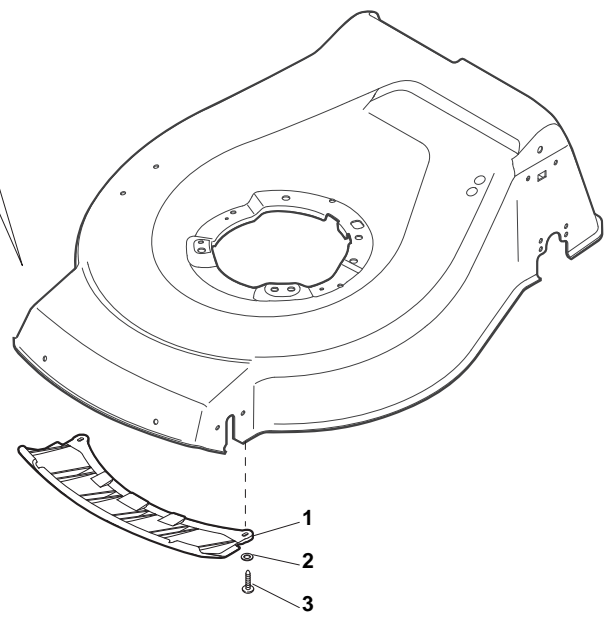

THIS INFORMATION IS NOT INTENDED FOR SALE OR RESALE, AND THIS NOTICE MUST REMAIN ON ALL COPIES.

GLOBAL GARDEN PRODUCTS

Deck And Height Adjusting

POS	PART. NO	Q.ty	DESCRIPTION	DESCRIZIONE	DESCRIPTION	BESCHREIBUNG	REMARKS
1	381004540/0	1	Deck Red	Chassis Rosso	Châssis Rouge	Gehäuse Rot	
1	381004542/0	1	Deck Red	Chassis Rosso	Châssis Rouge	Gehäuse Rot	Side Discharge
1	381004590/0	1	Deck Yellow	Chassis Giallo	Châssis Jaune	Gehäuse Gelb	
1	381004732/0	1	Deck Grey	Chassis Grigio	Châssis Gris	Gehäuse Grau	Side Discharge
2	122534131/0	1	Pin	Perno	Pivot	Bolzen	
3	322322851/0	1	Lever, Height Adjustment	Leva Regolazione Altezza	Levier Reglage Hauteur	Hebel, Höneverstellung	
4	112154510/0	1	Nut	Dado	Ecrou	Mutter	
5	112788512/0	1	Screw	Vite	Vis	Schraube	
6	322394503/0	1	Knob	Manopolina	Poignée	Griff	
7	112521310/0	1	Washer	Rosetta	Rondelle	Scheibe	
8	112150000/0	1	Nut	Dado	Ecrou	Mutter	
9	112728450/0	1	Screw	Vite	Vis	Schraube	
10	322034002/0	1	Washing Connection	Attacco Acqua Lavaggio	Attaque Lavage	Waschenverbindung	
11	322735587/0	1	Sector, Height Adjustment	Settore Regolazione Altezza	Secteur Reglage Hauteur	Sektor, Höneverstellung	
12	122171002/0	2	Spacer	Distanziale	Entretoise	Distanzring	
13	112789000/0	2	Screw	Vite	Vis	Schraube	
14	381003351/0	1	Lever, Height Adjustment	Leva Regolazione Altezza	Levier Reglage Hauteur	Hebel, Höneverstellung	
15	112154330/0	2	Nut	Dado	Ecrou	Mutter	
16	112727803/0	4	Screw	Vite	Vis	Schraube	
17	381002885/1	1	Axle, Front Wheels	Asse Ruote Anteriori	Axe Roues Avant	Achse, Vorderrad	
18	112154510/0	4	Nut	Dado	Ecrou	Mutter	
21	322600145/0	2	Protection, Wheel	Protezione Ruote	Protection Roue	Schütz, Räder	
24	112521350/0	4	Washer	Rosetta	Rondelle	Scheibe	
25	112155000/0	4	Nut	Dado	Ecrou	Mutter	
27	322600207/0	2	Protection, Wheel	Protezione Ruote	Protection Roue	Schütz, Räder	
31	381302827/0	1	Axle, Rear Wheels	Asse Ruote Posteriore	Axe Roues Arriere	Achse, Hinterrad	
33	112728697/0	4	Screw	Vite	Vis	Schraube	
34	322545152/0	2	Plate	Piastrina	Plaquette	Plättchen	
35	112728697/0	4	Screw	Vite	Vis	Schraube	
36	322785304/1	2	Support	Supporto	Support	Halter	
37	122570120/1	1	Pinion L	Pignone Sx	Pignon G	Ritzel Linkes	
38	322120114/0	2	Ring Gear	Corona	Couronne	Kranz	
39	122570110/1	1	Pinion R	Pignone Dx	Pignon D	Ritzel Rechtes	
40	112728706/0	6	Screw	Vite	Vis	Schraube	
41	122446192/0	1	Spring	Molla	Ressort	Feder	