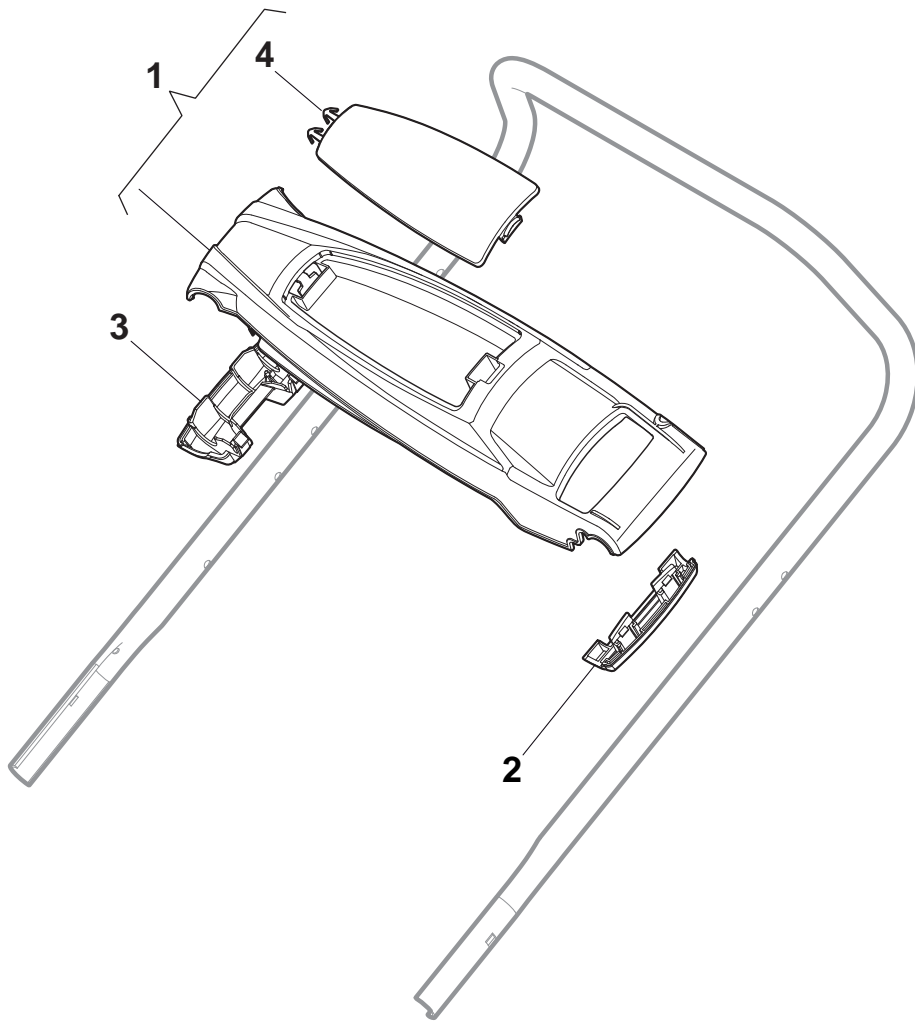

DELTA Dashboard

POS	PART. NO	Q.ty	DESCRIPTION	DESCRIZIONE	DESCRIPTION	BESCHREIBUNG	REMARKS
1	381124000/0	1	Dash Board Red	Cruscotto Rosso	Console Rouge	Konsole Rote	Red
1	381124001/0	1	Dash Board Yellow	Cruscotto Giallo	Console Jaune	Konsole Gelbe	Yellow
2	322546055/0	1	Plate	Piastrina	Plaquette	Plättchen	Red
2	322546057/0	1	Plate	Piastrina	Plaquette	Plättchen	Yellow
3	322546054/0	1	Plate	Piastrina	Plaquette	Plättchen	Red
3	322546056/0	1	Plate	Piastrina	Plaquette	Plättchen	Yellow
4	322120191/0	1	Dash Board Cover	Copertura Cruscotto	Console Couverture	Konsole Haube