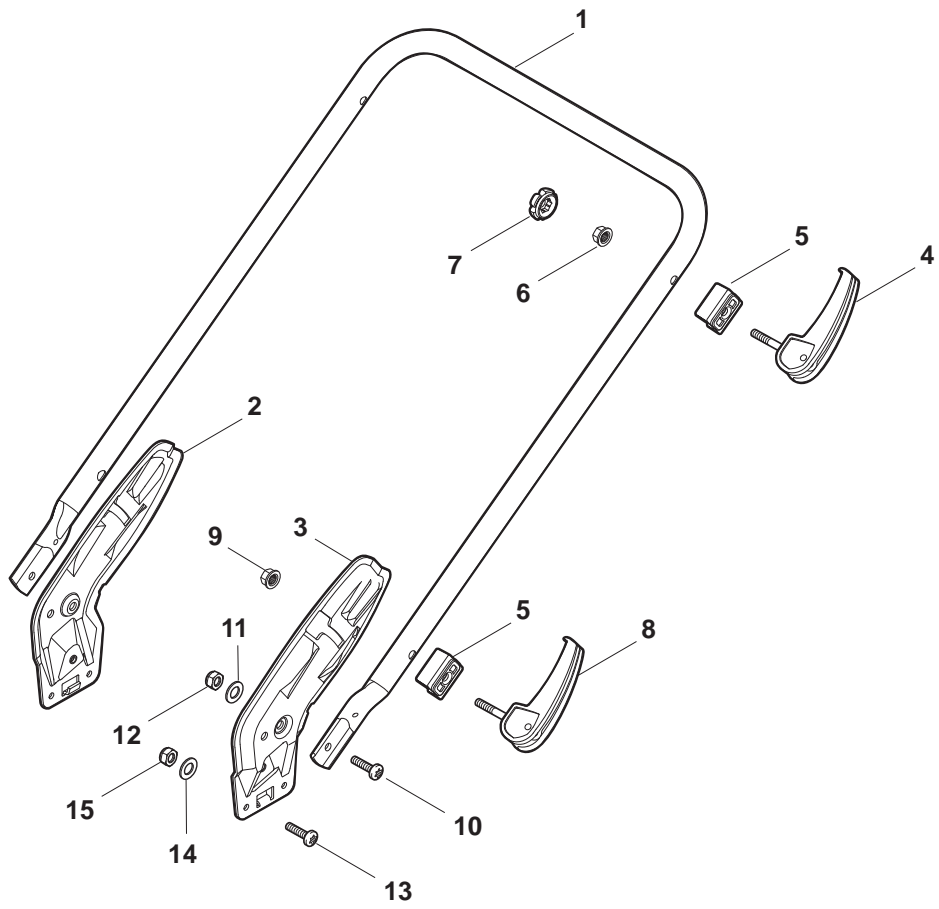

Handle, Lower Part

POS	PART. NO	Q.ty	DESCRIPTION	DESCRIZIONE	DESCRIPTION	BESCHREIBUNG	REMARKS
1	381006891/0	1	Handle, Lower Part	Manico, Parte Inferiore	Mancheron, Partie Inferieure	Holm, Unterteil	
2	381005125/0	1	Bracket, R	Staffa Dx	Etrier Droit	Steigbügel, Rechte	
3	381005127/0	1	Bracket, L	Staffa Sx	Etrier Gauche	Steigbügel, Linke	
4	381103350/0	2	Handle	Maniglia	Poignée	Griff	
5	322680016/0	4	Support	Supporto	Support	Halter	
6	122131750/0	2	Nut	Dado	Ecrou	Mutter	
7	322399835/0	2	Knob	Manopolina	Poignée	Griff	
8	381003254/0	2	Handle	Maniglia	Poignée	Griff	
9	112154220/0	2	Nut	Dado	Ecrou	Mutter	
10	112760605/0	2	Screw	Vite	Vis	Schraube	
11	112521350/0	2	Washer	Rosetta	Rondelle	Scheibe	
12	112155000/0	2	Nut	Dado	Ecrou	Mutter	
13	112727803/0	6	Screw	Vite	Vis	Schraube	
14	112523040/0	6	Washer	Rosetta	Rondelle	Scheibe	
15	112154510/0	6	Nut	Dado	Ecrou	Mutter