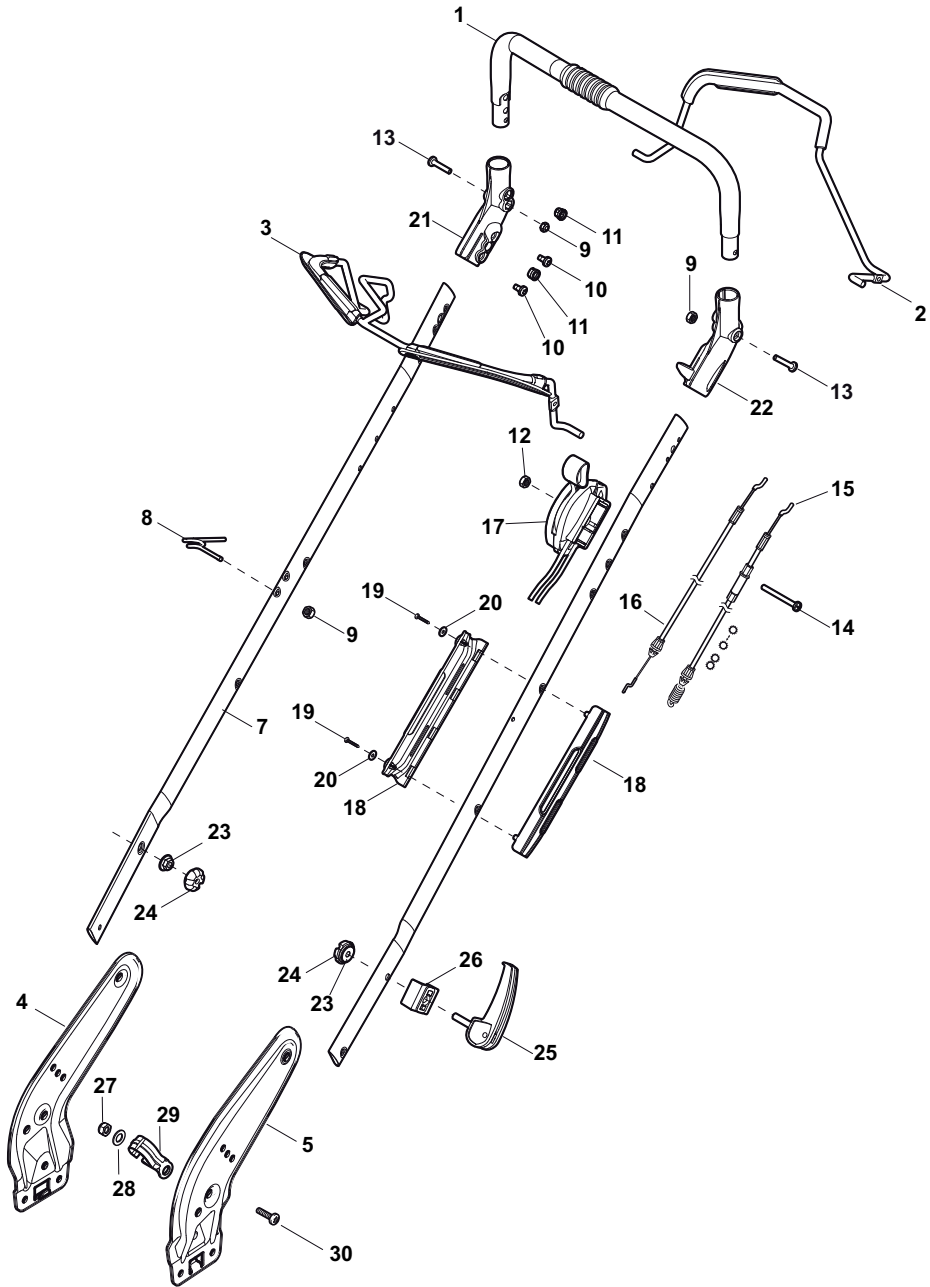

Handle, Upper Part							
POS	PART. NO	Q.ty	DESCRIPTION	DESCRIZIONE	DESCRIPTION	BESCHREIBUNG	REMARKS
1	381006670/2	1	Handgrip	Impugnatura	Poignée	Handgriff	
2	381003349/0	1	Lever, Driving	Leva Trazione	Levier Traction	Antriebhebel	
3	381003344/0	1	Lever, Engine Brake	Leva Freno Motore	Levier Frein Moteur	Hebel, Motorbremse	
4	381005149/0	1	Bracket, R	Staffa Dx	Etrier Droit	Steigbügel, Rechte	
5	381005151/0	1	Bracket, L	Staffa Sx	Etrier Gauche	Steigbügel, Linke	
7	381006773/1	2	Handle Black	Manico Nero	Mancheron Noir	Holm Schwarz	Black
7	381006774/1	2	Handle Grey	Manico Grigio	Mancheron Gris	Holm Grau	Grey
8	122430309/0	1	Spring	Molla	Ressort	Feder	
9	112154330/0	2	Nut	Dado	Ecrou	Mutter	
10	112735662/1	4	Screw	Vite	Vis	Schraube	
11	322041967/0	4	Bush	Bussola	Douille	Büchse	
12	112154510/0	3	Nut	Dado	Ecrou	Mutter	
13	112728721/0	2	Screw	Vite	Vis	Schraube	
14	112727786/0	1	Screw	Vite	Vis	Schraube	
15	381030093/1	1	Cable, Rear Drive	Cavo Comando Trazione	Câble, Comm. Traction	Kabel, Antrieb	
16	181030074/0	1	Cable, Thread Engine Brake	Cavo Freno Motore	Cable Frein Moteur	Kabel, Motorbremse	
17	181005512/0	1	Throttle Cable	Cavo Acceleratore	Cable, Accelérateur	Gashebel Kabel	for Honda-GGP Engine
17	181005513/0	1	Throttle Cable	Cavo Acceleratore	Cable, Accelérateur	Gashebel Kabel	for Honda AC Engine
17	181005502/1	1	Throttle Cable	Cavo Acceleratore	Cable, Accelérateur	Gashebel Kabel	for B&S 625-675 Series
17	181005525/0	1	Throttle Cable	Cavo Acceleratore	Cable, Accelérateur	Gashebel Kabel	for B&S 500-550-575 Series
17	181005523/1	1	Throttle Cable	Cavo Acceleratore	Cable, Accelérateur	Gashebel Kabel	B&S DOV
18	322806644/0	1	Protection	Cappuccio	Capuchon	Stecker	
19	112727812/0	2	Screw	Vite	Vis	Schraube	
20	112523000/1	2	Washer	Rosetta	Rondelle	Scheibe	
21	322488301/0	1	Support, R	Supporto, Parte Dx	Support, D	Halter, Rechte	
22	322488303/0	1	Support, L	Supporto, Parte Sx	Support, G	Halter, Linke	
23	112154220/0	2	Nut	Dado	Ecrou	Mutter	
24	322399835/0	2	Knob	Manopolina	Poignée	Griff	
25	381003253/0	2	Handle	Maniglia	Poignée	Griff	
26	322680017/0	2	Support	Supporto	Support	Halter	
27	112155000/0	1	Nut	Dado	Ecrou	Mutter	
28	125038002/1	1	Bush	Bussola	Douille	Büchse	
29	322192156/0	1	Fair Led	Fascetta	Collier	Bowdenzughalter	
30	112760605/0	1	Screw	Vite	Vis	Schraube