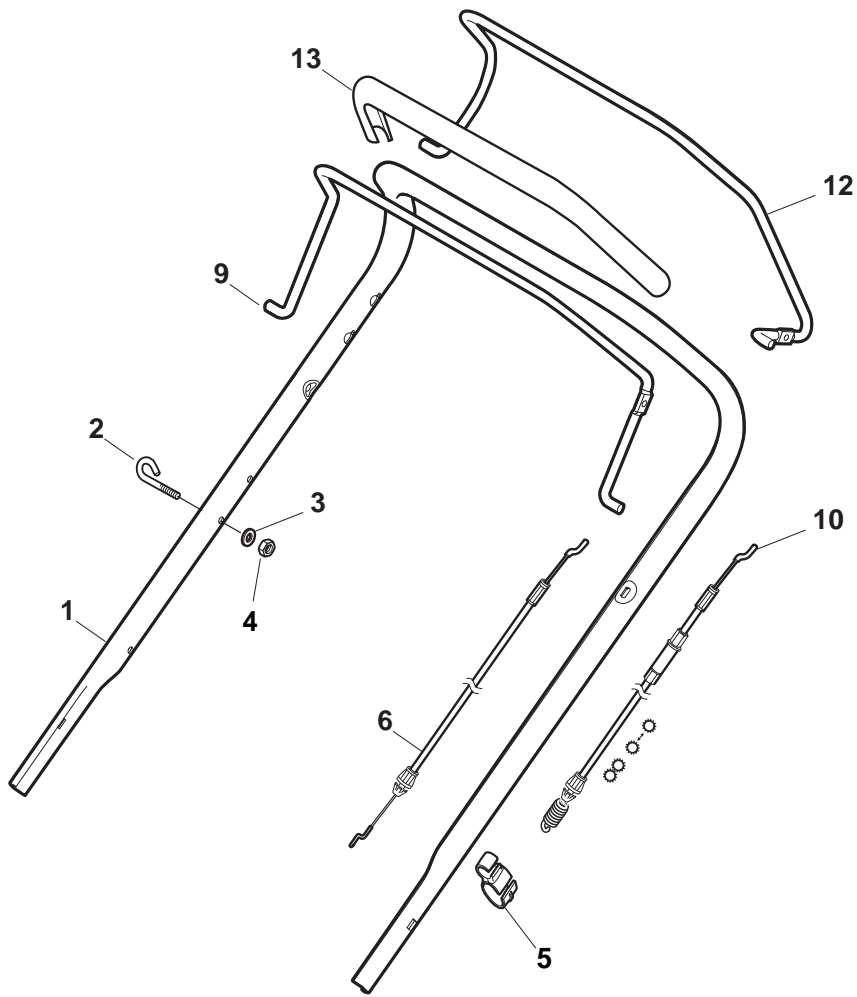

Handle, Upper Part (ERGO Version)							
POS	PART. NO	Q.ty	DESCRIPTION	DESCRIZIONE	DESCRIPTION	BESCHREIBUNG	REMARKS
1	381007520/0	1	Handle, Upper Part	Manico, Parte Sup	Mancheron, Partie Superieure	Holm, Oberteil	TD-CA Dashboard/ RPM Fix
1	381006840/0	1	Handle, Upper Part	Manico, Parte Sup	Mancheron, Partie Superieure	Holm, Oberteil	DELTA Dashboard / Throttle
2	122430313/0	1	Guide Spring	Molla Guida	Ressort De Guide	Feder Führer	
3	112521330/0	1	Washer	Rosetta	Rondelle	Scheibe	
4	112154510/0	1	Nut	Dado	Ecrou	Mutter	
5	118390020/0	1	Fairlead	Fermacavo	Fixation Cable	Kabelbefestigung	
6	181030053/0	1	Cable, Thread Engine Brake	Cavo Freno Motore	Cable Frein Moteur	Kabel, Motorbremse	GGP-B&S Engine
6	181030054/0	1	Cable, Thread Engine Brake	Cavo Freno Motore	Cable Frein Moteur	Kabel, Motorbremse	M150-V35-SV40 Engine
6	181030070/0	1	Cable, Thread Engine Brake	Cavo Freno Motore	Cable Frein Moteur	Kabel, Motorbremse	for Honda Engine
9	181003363/1	1	Lever, Engine Brake Black	Leva Freno Motore Nero	Levier Frein Moteur Noir	Hebel, Motorbremse Schwarz	
10	381030051/0	1	Cable, Rear Drive	Cavo Comando Trazione	Câble, Comm. Traction	Kabel, Antrieb	
12	181003364/0	1	Lever, Driving Black	Leva Trazione Nero	Levier Traction Noir	Hebel, Antrieb Schwarz	
13	122291050/0	1	Handgrip Black	Impugnatura Manico Nera	Poignée Noir	Handgriff Schwarz