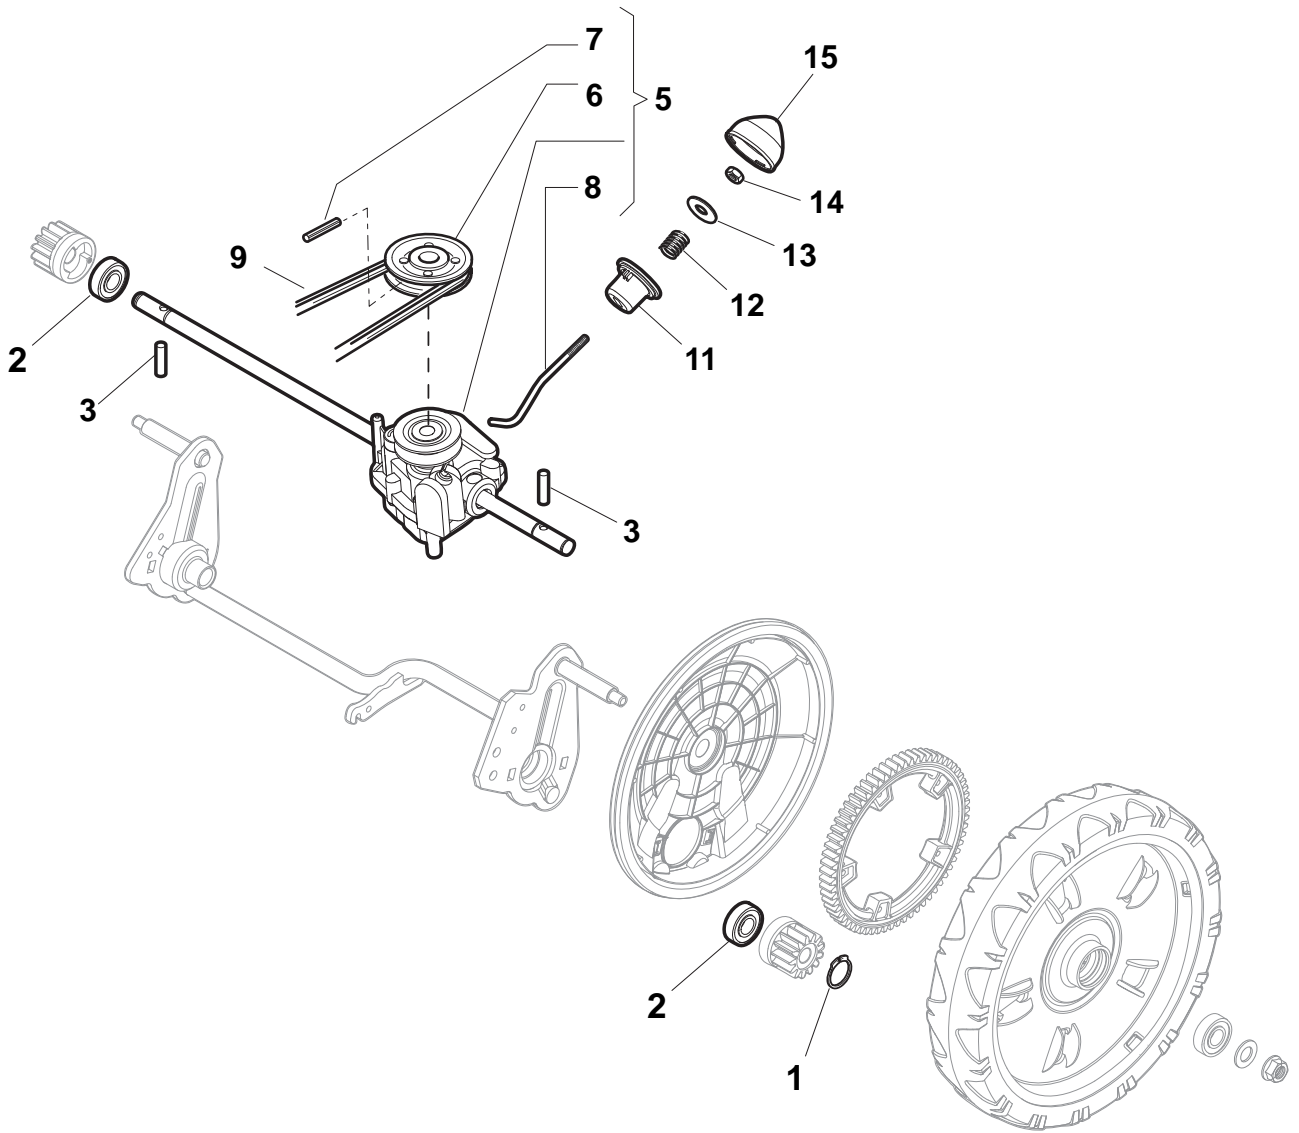

Rear Drive

POS	PART. NO	Q.ty	DESCRIPTION	DESCRIZIONE	DESCRIPTION	BESCHREIBUNG	REMARKS
1	112608600/0	2	Seeger	Seeger	Seeger	Seeger	
2	119216035/0	2	Bearing	Cuscinetto	Coussinet	Lager	
3	122753000/0	2	Pin	Perno	Pivot	Bolzen	
5	181003076/1	1	Gear Box	Gruppo Trazione	Groupe Traction	Antrieb	
6	122601904/0	1	Pulley	Puleggia	Poulie	Riemenscheibe	
7	112645705/0	1	Pin	Perno	Pivot	Bolzen	
8	122033283/0	1	Adjustment Rod	Asta Regolazione	Tige Reglage	Verstellungstange	
9	135063902/0	1	Belt	Cinghia	Courroire	Riemen	
11	122041957/1	1	Bush	Bussola	Douille	Büchse	
12	122450063/0	1	Spring	Molla	Ressort	Feder	
13	322680009/0	1	Washer	Rosetta	Rondelle	Scheibe	
14	112154510/0	1	Nut	Dado	Ecrou	Mutter	
15	122110230/0	1	Cap	Puntale	Bouchon	Gummistopfen