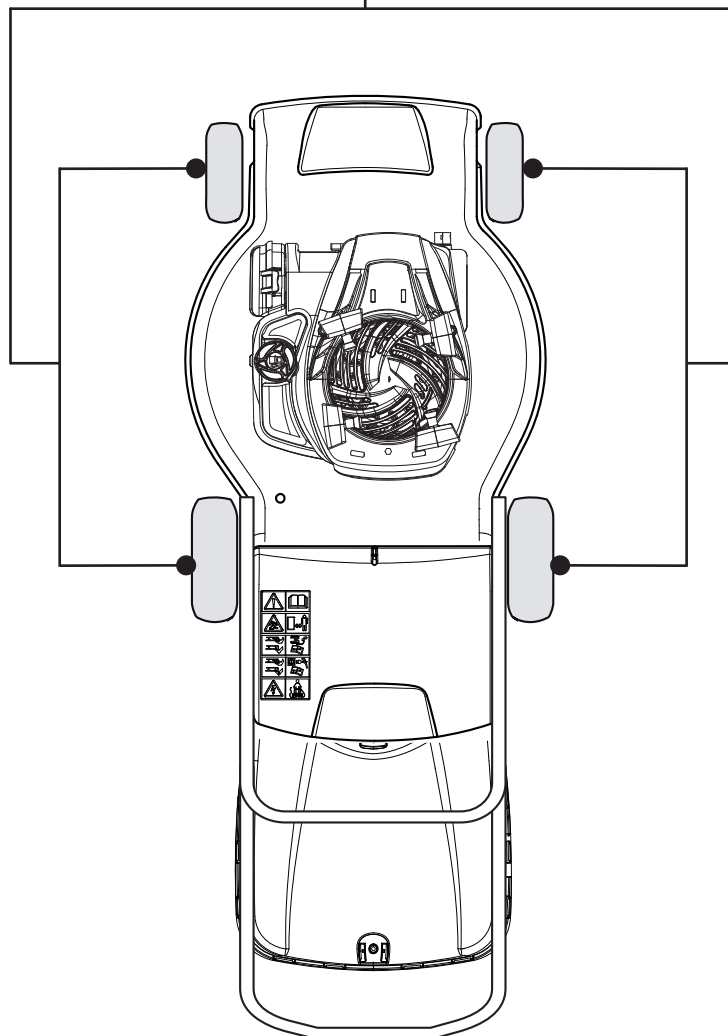

DELTA Wheels - Ø 200

NTD Wheels - Ø 200

Wheels							
POS	PART. NO	Q.ty	DESCRIPTION	DESCRIZIONE	DESCRIPTION	BESCHREIBUNG	REMARKS
1	381007483/1	4	Wheel Ø 200	Ruota Ø 200	Roue Ø 200	Rad Ø 200	
2	119216035/0	8	Bearing	Cuscinetto	Coussinet	Lager	
3	381007416/2	4	Wheel Ø 200	Ruota Ø 200	Roue Ø 200	Rad Ø 200	

DELTA Wheel (Pierced) - Ø 200

DELTA Wheel - Ø 200

DELTA Wheels with Bearing

POS	PART. NO	Q.ty	DESCRIPTION	DESCRIZIONE	DESCRIPTION	BESCHREIBUNG	REMARKS
1	381007477/0	2	Wheel Ø 200	Ruota Ø 200	Roue Ø 200	Rad Ø 200	
2	119216035/0	8	Bearing	Cuscinetto	Coussinet	Lager	
3	322110640/0	2	Hub Cap Grey	Coprimezzo Grigio	Couvre-Moyeu Gris	Radkappe Grau	
4	381007483/1	2	Wheel Ø 200	Ruota Ø 200	Roue Ø 200	Rad Ø 200	