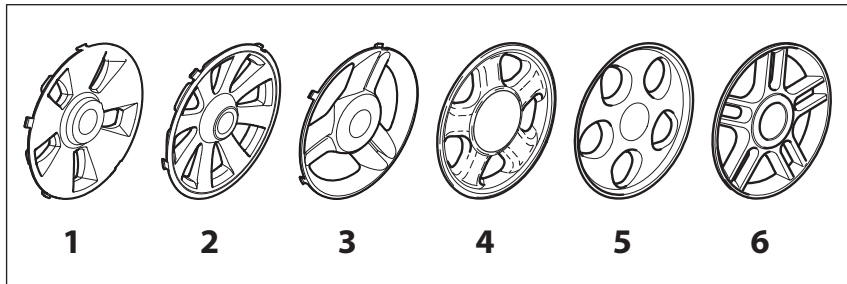

DELTA Wheels - Ø 200

NTD Wheels - Ø 200

Wheels							
POS	PART. NO	Q.ty	DESCRIPTION	DESCRIZIONE	DESCRIPTION	BESCHREIBUNG	REMARKS
1	381007483/1	4	Wheel Ø 200	Ruota Ø 200	Roue Ø 200	Rad Ø 200	
2	119216035/0	8	Bearing	Cuscinetto	Coussinet	Lager	
3	381007416/2	4	Wheel Ø 200	Ruota Ø 200	Roue Ø 200	Rad Ø 200	

DELTA Wheel (Pierced) - Ø 200

DELTA Wheel - Ø 200

DELTA Wheels with Bearing

POS	PART. NO	Q.ty	DESCRIPTION	DESCRIZIONE	DESCRIPTION	BESCHREIBUNG	REMARKS
1	381007477/0	2	Wheel Ø 200	Ruota Ø 200	Roue Ø 200	Rad Ø 200	
2	119216035/0	8	Bearing	Cuscinetto	Coussinet	Lager	
3	322110640/0	2	Hub Cap Grey	Coprimezzo Grigio	Couvre-Moyeu Gris	Radkappe Grau	
4	381007483/1	2	Wheel Ø 200	Ruota Ø 200	Roue Ø 200	Rad Ø 200	