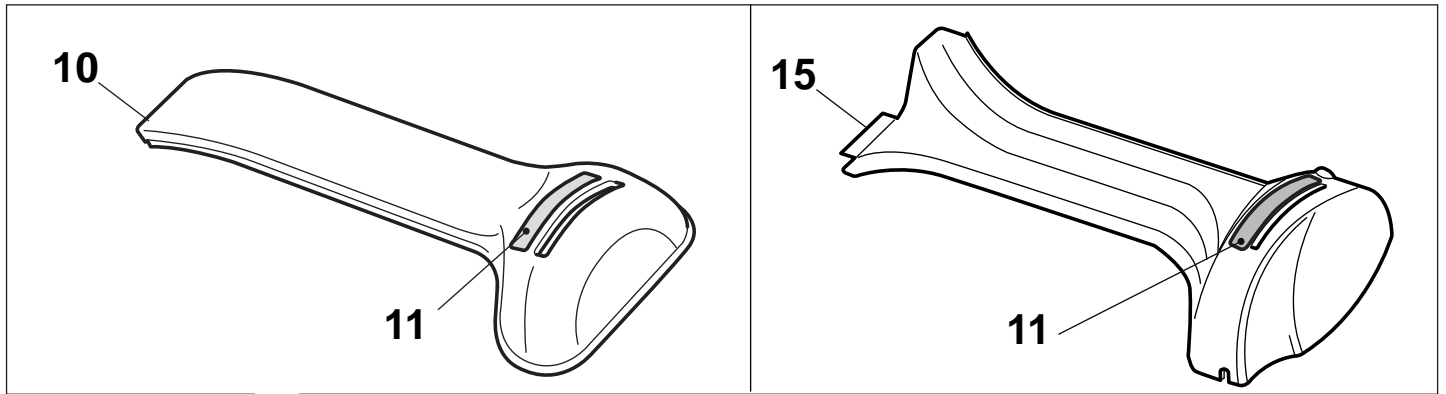

Dashboards							
POS	PART. NO	Q.ty	DESCRIPTION	DESCRIZIONE	DESCRIPTION	BESCHREIBUNG	REMARKS
1	481007160/0	1	Throttle Cable	Cavo Acceleratore	Cable, Accelérateur	Gashebel Kabel	
2	381007221/0	1	Lever, Throttle	Leva, Acceleratore	Levier, Accelérateur	Hebel, Beshleuniger	for B&S 450-500 series / M150-V35-SV40 Engine
2	381007280/2	1	Lever, Throttle	Leva, Acceleratore	Levier, Accelérateur	Hebel, Beshleuniger	for GGP-Honda-B&S Engine
3	112735105/0	2	Screw	Vite	Vis	Schraube	
4	322981467/0	1	Plate	Piastrina	Plaquette	Plättchen	
5	112791500/0	1	Screw	Vite	Vis	Schraube	
6	112530060/0	1	Elastic Washer	Disco Elastico	Disque Elastique	Federscheibe	
7	112523040/0	1	Washer	Rosetta	Rondelle	Scheibe	
8	112523040/0	1	Washer	Rosetta	Rondelle	Scheibe	
9	112154510/0	1	Nut	Dado	Ecrou	Mutter	
10	322120189/0	1	Dash Board Red	Cruscotto Rosso	Console Rouge	Konsole Rote	
11	114356743/1	1	Label	Etichetta	Etiquette	Etikette	for GGP - Honda Engine
11	114356744/1	1	Label	Etichetta	Etiquette	Etikette	for B&S Engine
11	114356906/1	1	Label	Etichetta	Etiquette	Etikette	for B&S DOV
11	114357646/1	1	Label	Etichetta	Etiquette	Etikette	for HONDA AC
12	122943006/0	1	Screw	Vite	Vis	Schraube	
13	112728460/0	1	Screw	Vite	Vis	Schraube	
14	381008609/0	1	Outfit, Screws	Dotazione Viteria	Dotation Visserie	Satz, Schrauben	
15	422120152/0	1	Dash Board Yellow	Cruscotto Giallo	Console Jaune	Konsole Gelbe	
15	422120154/0	1	Dash Board Red	Cruscotto Rosso	Console Rouge	Konsole Rote	
15	422120158/0	1	Dash Board Black	Cruscotto Nero	Console Noire	Konsole Schwarze