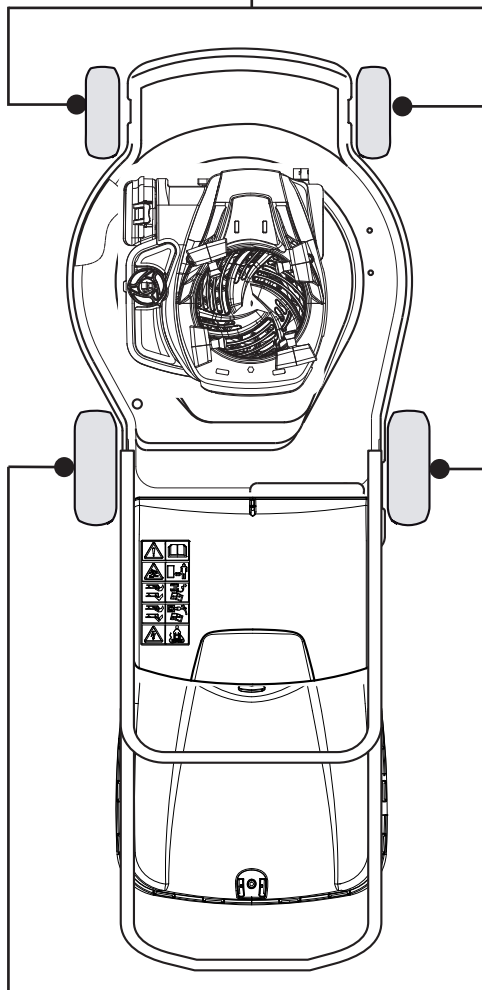

DELTA Wheels - Ø 200

NTD Wheels - Ø 200

Wheels							
POS	PART. NO	Q.ty	DESCRIPTION	DESCRIZIONE	DESCRIPTION	BESCHREIBUNG	REMARKS
1	381007483/1	4	Wheel Ø 200	Ruota Ø 200	Roue Ø 200	Rad Ø 200	
2	119216035/0	8	Bearing	Cuscinetto	Coussinet	Lager	
3	381007416/2	4	Wheel Ø 200	Ruota Ø 200	Roue Ø 200	Rad Ø 200	

DELTA Wheel (Pierced) - Ø 200

DELTA Wheel - Ø 200

DELTA Wheels with Bearing

POS	PART. NO	Q.ty	DESCRIPTION	DESCRIZIONE	DESCRIPTION	BESCHREIBUNG	REMARKS
1	381007477/0	2	Wheel Ø 200	Ruota Ø 200	Roue Ø 200	Rad Ø 200	
2	119216035/0	8	Bearing	Cuscinetto	Coussinet	Lager	
3	322110640/0	2	Hub Cap Grey	Coprimezzo Grigio	Couvre-Moyeu Gris	Radkappe Grau	
4	381007483/1	2	Wheel Ø 200	Ruota Ø 200	Roue Ø 200	Rad Ø 200	