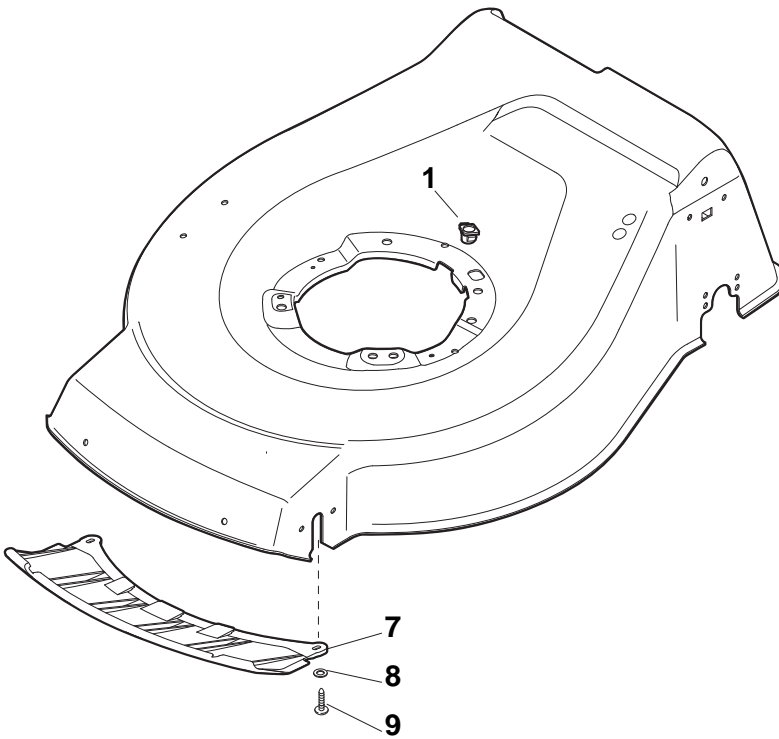

CARTER STANDARD (No Mulching)

CARTER MULCHING (No Mulching)

KIT MULCHING

Carter							
POS	PART. NO	Q.ty	DESCRIPTION	DESCRIZIONE	DESCRIPTION	BESCHREIBUNG	REMARKS
1	322291150/0	1	Rubber Insert	Inserto In Gomma	Insert De	Gummi Einsatz	
2	122060192/0	1	Protection, Belt	Carter Cinghia	Protection Courroire	Schutz, Riemen	
3	112728530/0	1	Screw	Vite	Vis	Schraube	
4	112728530/0	3	Screw	Vite	Vis	Schraube	
5	322060198/1	1	Protection, Belt	Carter Cinghia	Protection Courroire	Schutz, Riemen	
6	322140223/0	1	Deflector	Deflettore	Deflecteur	Abweiser	
7	322500102/0	1	Front Combi	Pettine Anteriore	Vorne Comb	Peigne Avant	
8	112523000/1	2	Washer	Rosetta	Rondelle	Scheibe	
9	112728124/0	2	Screw	Vite	Vis	Schraube	