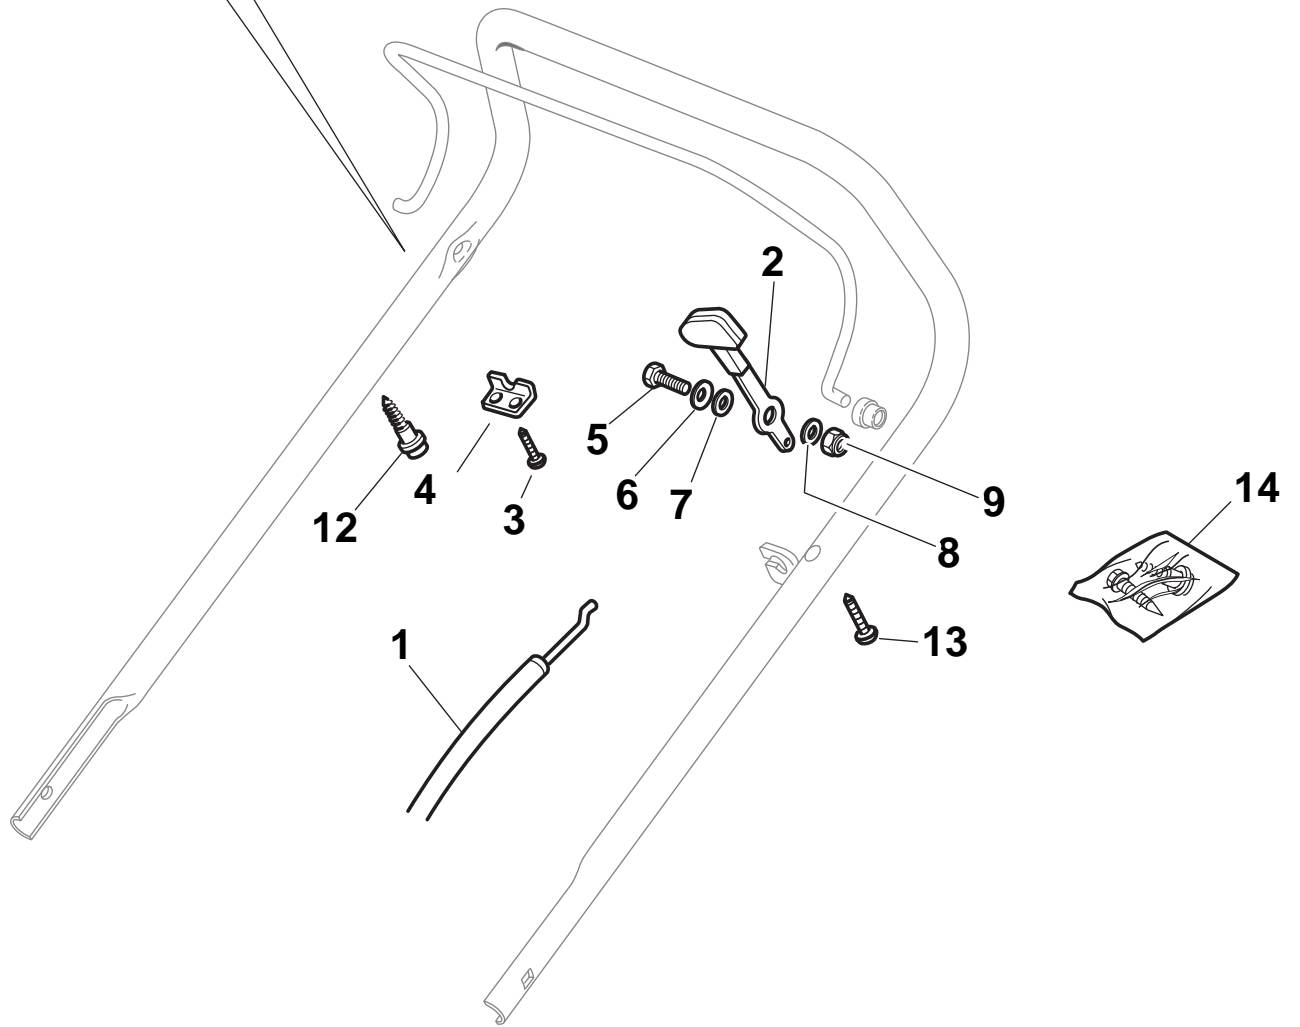

Dashboards							
POS	PART. NO	Q.ty	DESCRIPTION	DESCRIZIONE	DESCRIPTION	BESCHREIBUNG	REMARKS
1	481007160/0	1	Throttle Cable	Cavo Acceleratore	Cable, Accelérateur	Gashebel Kabel	
2	381007221/0	1	Lever, Throttle	Leva, Acceleratore	Levier, Accelérateur	Hebel, Beshleuniger	for B&S 450-500 series / M150-V35-SV40 Engine
2	381007280/2	1	Lever, Throttle	Leva, Acceleratore	Levier, Accelérateur	Hebel, Beshleuniger	for GGP-Honda-B&S Engine
3	112735105/0	2	Screw	Vite	Vis	Schraube	
4	322981467/0	1	Plate	Piastrina	Plaquette	Plättchen	
5	112791500/0	1	Screw	Vite	Vis	Schraube	
6	112530060/0	1	Elastic Washer	Disco Elastico	Disque Elastique	Federscheibe	
7	112523040/0	1	Washer	Rosetta	Rondelle	Scheibe	
8	112523040/0	1	Washer	Rosetta	Rondelle	Scheibe	
9	112154510/0	1	Nut	Dado	Ecrou	Mutter	
10	322120189/0	1	Dash Board Red	Cruscotto Rosso	Console Rouge	Konsole Rote	
11	114356743/1	1	Label	Etichetta	Etiquette	Etikette	for GGP - Honda Engine
11	114356744/1	1	Label	Etichetta	Etiquette	Etikette	for B&S Engine
11	114356906/1	1	Label	Etichetta	Etiquette	Etikette	for B&S DOV
11	114357646/1	1	Label	Etichetta	Etiquette	Etikette	for HONDA AC
12	122943006/0	1	Screw	Vite	Vis	Schraube	
13	112728460/0	1	Screw	Vite	Vis	Schraube	
14	381008609/0	1	Outfit, Screws	Dotazione Viteria	Dotation Visserie	Satz, Schrauben	
15	422120152/0	1	Dash Board Yellow	Cruscotto Giallo	Console Jaune	Konsole Gelbe	
15	422120154/0	1	Dash Board Red	Cruscotto Rosso	Console Rouge	Konsole Rote	
15	422120158/0	1	Dash Board Black	Cruscotto Nero	Console Noire	Konsole Schwarze