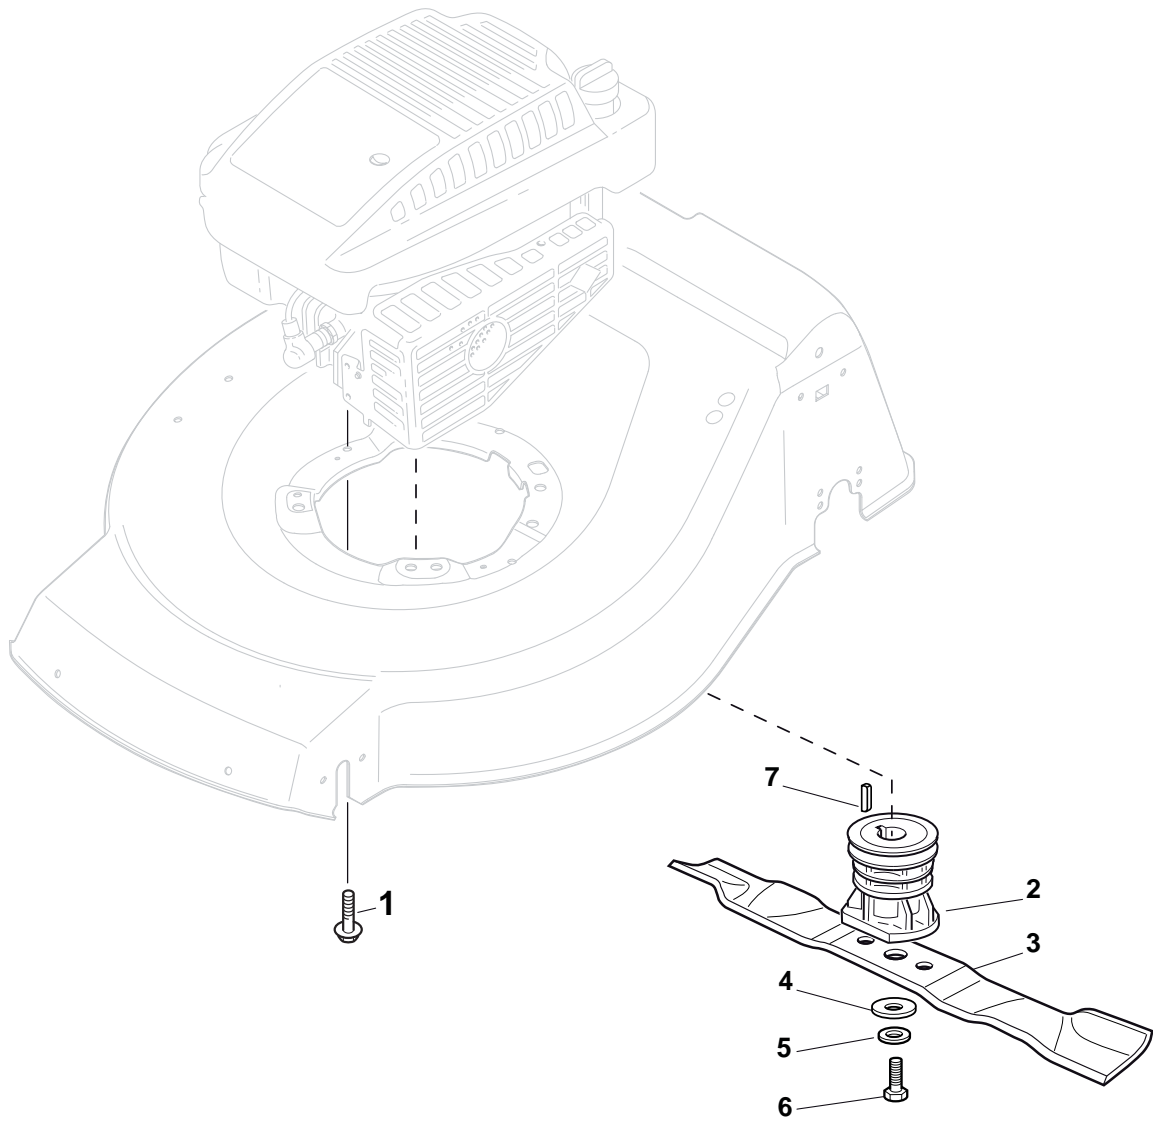

Blade for DELTA Grass-Catcher

POS	PART. NO	Q.ty	DESCRIPTION	DESCRIZIONE	DESCRIPTION	BESCHREIBUNG	REMARKS
1	112735108/1	2	Screw	Vite	Vis	Schraube	for GGP 196cc
1	112735108/1	3	Screw	Vite	Vis	Schraube	HONDA-GGP-B&S Engine
1	112735109/1	1	Screw	Vite	Vis	Schraube	for GGP 196cc
2	122465607/3	1	Hub With Pulley, Crankshaft Ø 22.2	Mozzo Con Puleggia, Albero Motore Ø 22.2	Moyeu Avec Poulie, Arbre Moteur Ø 22.2	Nabe Mit Scheibe, Motorwelle Ø 22.2	for B&S-GGP Engine
2	122465608/2	1	Hub With Pulley, Crankshaft Ø 25	Mozzo Con Puleggia, Albero Motore Ø 25	Moyeu Avec Poulie, Arbre Moteur Ø 25	Nabe Mit Scheibe, Motorwelle Ø 25	for Honda Engine
3	181004397/0	1	Blade Winged	Coltello Alettato	Lame Ailetteé	Messer Flügel	
4	122160400/0	1	Elastic Washer	Disco Elastico	Disque Elastique	Federscheibe	
5	112523080/0	1	Washer	Rosetta	Rondelle	Scheibe	
6	112735698/0	1	Screw	Vite	Vis	Schraube	
7	112139100/0	1	Feather, Crankshaft Ø 22.2	Linguetta, Albero Motore Ø 22.2	Clavette, Arbre Moteur Ø 22.2	Keil, Motorwelle Ø 22.2	for B&S-GGP Engine
7	112139150/0	1	Feather, Crankshaft Ø 25	Linguetta, Albero Motore Ø 25	Clavette, Arbre Moteur Ø 25	Keil, Motorwelle Ø 25	for Honda Engine