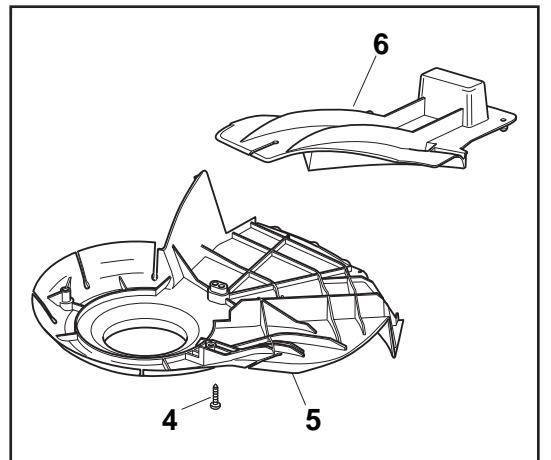

DELTA Wheel (Pierced) - Ø 200

DELTA Wheel - Ø 200

DELTA Wheels with Bearing

POS	PART. NO	Q.ty	DESCRIPTION	DESCRIZIONE	DESCRIPTION	BESCHREIBUNG	REMARKS
1	381007477/0	2	Wheel Ø 200	Ruota Ø 200	Roue Ø 200	Rad Ø 200	
2	119216035/0	8	Bearing	Cuscinetto	Coussinet	Lager	
3	322110640/0	2	Hub Cap Grey	Coprimezzo Grigio	Couvre-Moyeu Gris	Radkappe Grau	
4	381007483/1	2	Wheel Ø 200	Ruota Ø 200	Roue Ø 200	Rad Ø 200	

CARTER STANDARD (No Mulching)

CARTER MULCHING (No Mulching)

KIT MULCHING

Carter							
POS	PART. NO	Q.ty	DESCRIPTION	DESCRIZIONE	DESCRIPTION	BESCHREIBUNG	REMARKS
1	322291150/0	1	Rubber Insert	Inserto In Gomma	Insert De	Gummi Einsatz	
2	122060192/0	1	Protection, Belt	Carter Cinghia	Protection Courroire	Schutz, Riemen	
3	112728530/0	1	Screw	Vite	Vis	Schraube	
4	112728530/0	3	Screw	Vite	Vis	Schraube	
5	322060198/1	1	Protection, Belt	Carter Cinghia	Protection Courroire	Schutz, Riemen	
6	322140223/0	1	Deflector	Deflettore	Deflecteur	Abweiser	
7	322500102/0	1	Front Combi	Pettine Anteriore	Vorne Comb	Peigne Avant	
8	112523000/1	2	Washer	Rosetta	Rondelle	Scheibe	
9	112728124/0	2	Screw	Vite	Vis	Schraube	