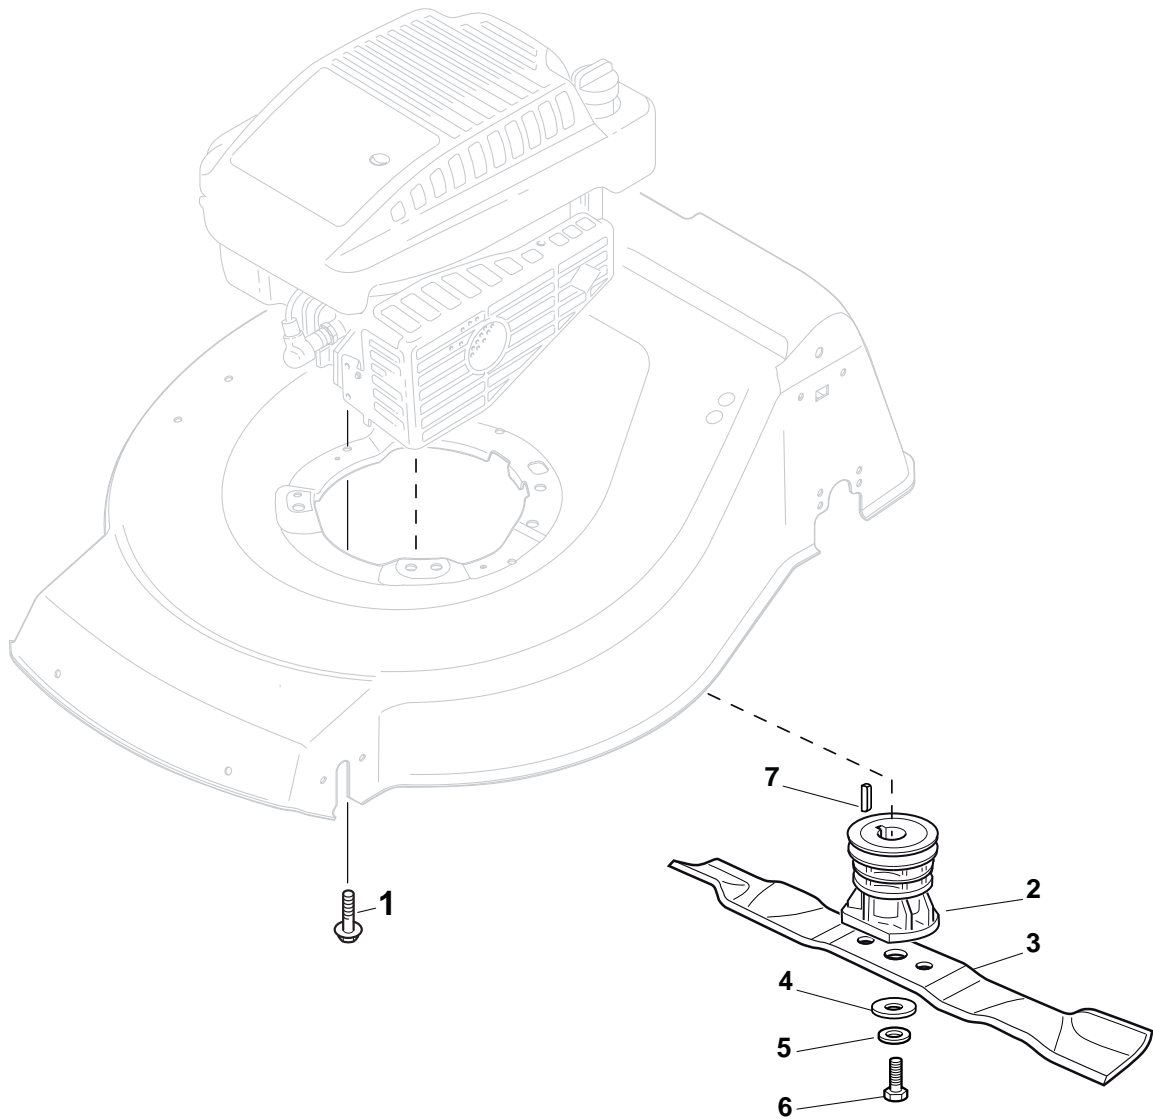

Blade							
POS	PART. NO	Q.ty	DESCRIPTION	DESCRIZIONE	DESCRIPTION	BESCHREIBUNG	REMARKS
1	112735108/1	2	Screw	Vite	Vis	Schraube	for GGP 196cc
1	112735108/1	3	Screw	Vite	Vis	Schraube	HONDA-GGP-B&S Engine
1	112735109/1	1	Screw	Vite	Vis	Schraube	for GGP 196cc
2	122465607/3	1	Hub With Pulley, Crankshaft Ø 22.2	Mozzo Con Puleggia, Albero Motore Ø 22.2	Moyeu Avec Poulie, Arbre Moteur Ø 22.2	Nabe Mit Scheibe, Motorwelle Ø 22.2	for B&S-GGP Engine
2	122465608/2	1	Hub With Pulley, Crankshaft Ø 25	Mozzo Con Puleggia, Albero Motore Ø 25	Moyeu Avec Poulie, Arbre Moteur Ø 25	Nabe Mit Scheibe, Motorwelle Ø 25	for Honda Engine
3	181004458/0	1	Blade Standard	Coltello Standard	Lame Standard	Messer Standard	
4	122160400/0	1	Elastic Washer	Disco Elastico	Disque Elastique	Federscheibe	
5	112523080/0	1	Washer	Rosetta	Rondelle	Scheibe	
6	112735698/0	1	Screw	Vite	Vis	Schraube	
7	112139100/0	1	Feather, Crankshaft Ø 22.2	Linguetta, Albero Motore Ø 22.2	Clavette, Arbre Moteur Ø 22.2	Keil, Motorwelle Ø 22.2	for B&S-GGP Engine
7	112139150/0	1	Feather, Crankshaft Ø 25	Linguetta, Albero Motore Ø 25	Clavette, Arbre Moteur Ø 25	Keil, Motorwelle Ø 25	for Honda Engine