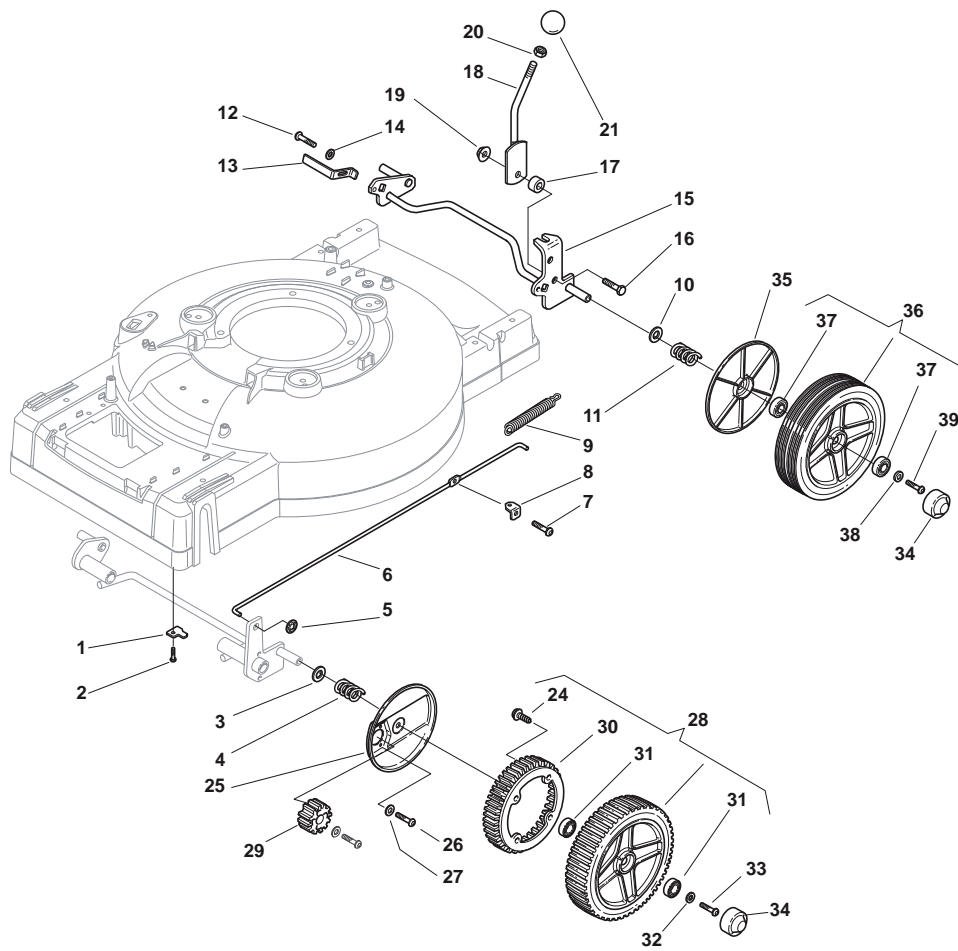

Wheel and Hub Cap							
POS	PART. NO	Q.ty	DESCRIPTION	DESCRIZIONE	DESCRIPTION	BESCHREIBUNG	REMARKS
1	322545157/1	2	Plate	Piastrina	Plaquette	Plättchen	
2	112735662/1	4	Screw	Vite	Vis	Schraube	
3	122671659/0	2	Washer	Rosetta	Rondelle	Scheibe	
4	122430215/0	2	Spring	Molla	Ressort	Feder	
5	112604899/0	2	Crown Fastener	Fissatore A Corona	Fixateur A Couronne	Kronescheibe	
6	122033331/0	1	Rod, Height Adjustment Control	Asta Comando Regolazione Altezza	Tige Commande Reglage Hauteur	Stange, Höheverstellung	
7	112735651/0	1	Screw	Vite	Vis	Schraube	
8	322545139/0	1	Plate	Piastrina	Plaquette	Plättchen	
9	122446183/0	1	Spring	Molla	Ressort	Feder	
10	122671659/0	2	Washer	Rosetta	Rondelle	Scheibe	
11	122430215/0	2	Spring	Molla	Ressort	Feder	
12	112735661/0	2	Screw	Vite	Vis	Schraube	
13	322551529/0	2	Plate	Piastrina	Plaquette	Plättchen	
14	112521330/0	2	Washer	Rosetta	Rondelle	Scheibe	
15	381002835/0	1	Axle, Rear Wheels	Asse Ruote Posteriore	Axe Roues Arriere	Achse, Hinterrad	
16	112793701/0	1	Screw	Vite	Vis	Schraube	
17	122170830/0	1	Spacer	Distanziale	Entretoise	Distanzring	
18	381003317/0	1	Lever, Height Adjustment	Leva Regolazione Altezza	Levier Reglage Hauteur	Hebel, Höheverstellung	
19	112293201/0	1	Nut	Dado	Ecrou	Mutter	
20	112293200/0	1	Nut	Dado	Ecrou	Mutter	
21	322399812/0	1	Knob	Manopolina	Poignée	Griff	
22	322600121/0	2	Protection, Wheel	Protezione Ruote	Protection Roue	Schütz, Räder	
23	112523040/0	2	Washer	Rosetta	Rondelle	Scheibe	
24	112735661/0	2	Screw	Vite	Vis	Schraube	
25	122122201/0	8	Bearing	Cuscinetto	Coussinet	Lager	
26	381007361/0	4	Wheel Ø 190	Ruota Ø 190	Roue Ø190	Rad Ø 190	
27	112521460/0	4	Washer	Rosetta	Rondelle	Scheibe	
28	112735662/1	4	Screw	Vite	Vis	Schraube	
29	322600122/0	2	Protection, Wheel	Protezione Ruote	Protection Roue	Schütz, Räder	
30	112521460/0	4	Washer	Rosetta	Rondelle	Scheibe	
31	112735662/1	4	Screw	Vite	Vis	Schraube	
33	322570129/0	2	Pinion	Pignone	Pignon	Ritzel	
35	322110492/0	4	Hub Cap Grey	Coprizzo Grigio	Couvre-Moyeu Gris	Radkappe Grau	