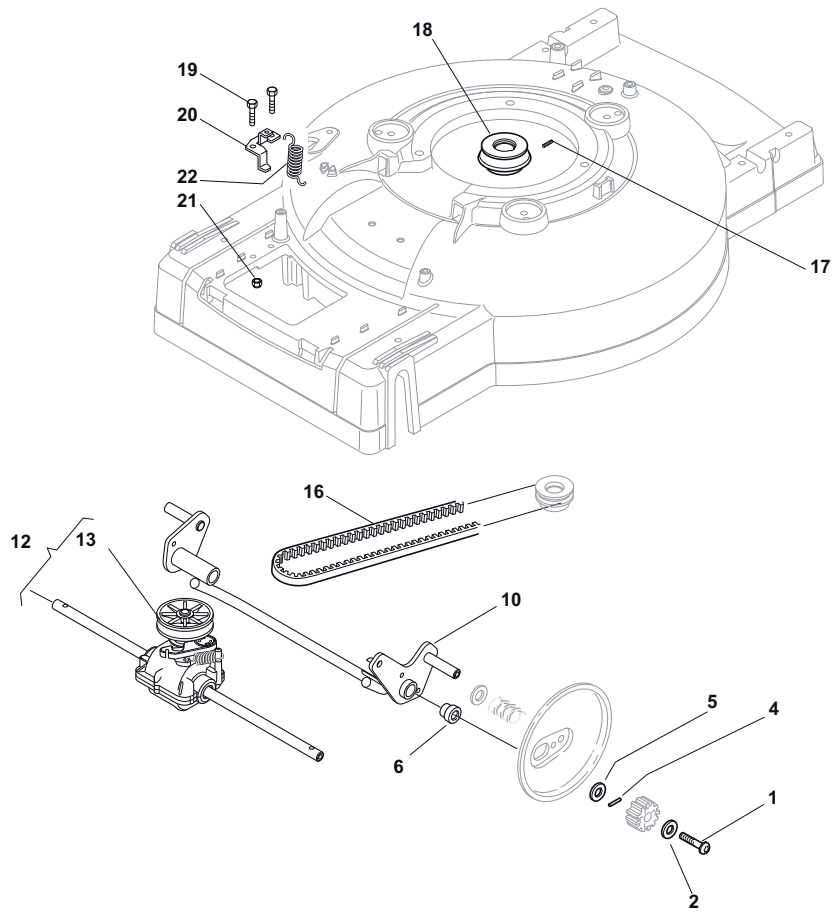

Rear Drive							
POS	PART. NO	Q.ty	DESCRIPTION	DESCRIZIONE	DESCRIPTION	BESCHREIBUNG	REMARKS
1	112735662/1	2	Screw	Vite	Vis	Schraube	
2	112521460/0	2	Washer	Rosetta	Rondelle	Scheibe	
4	122753002/0	2	Pin	Perno	Pivot	Bolzen	
5	122671661/0	2	Washer	Rosetta	Rondelle	Scheibe	
6	122038406/0	2	Spacer	Distanziale	Entretoise	Distanzring	
10	381002833/2	1	Axle, Front Wheels	Asse Ruote Anteriori	Axe Roues Avant	Achse, Vorderrad	
12	181003110/0	1	Gear Box	Gruppo Trazione	Groupe Traction	Antrieb	
13	122601919/0	1	Pulley	Puleggia	Poulie	Riemenscheibe	
16	135064010/0	1	Belt	Cinghia	Courroire	Riemen	
17	112714312/0	1	Dowel	Grano	Goupille	Stift	
18	122601917/0	1	Pulley, Crankshaft Ø 22.2	Puleggia, Albero Motore Ø 22.2	Poulie, Arbre Moteur Ø 22.2	Riemenscheibe, Motorwelle Ø 22.2	for B&S - GGP Engine
18	122601920/0	1	Pulley, Crankshaft Ø 25	Puleggia, Albero Motore Ø 25	Poulie, Arbre Moteur Ø 25	Riemenscheibe, Motorwelle Ø 25	for Honda Engine
19	112791011/0	2	Screw	Vite	Vis	Schraube	
20	322551659/1	1	Plate	Piastrina	Plaquette	Plättchen	
21	112154510/0	2	Nut	Dado	Ecrou	Mutter	
22	122450437/0	1	Spring	Molla	Ressort	Feder