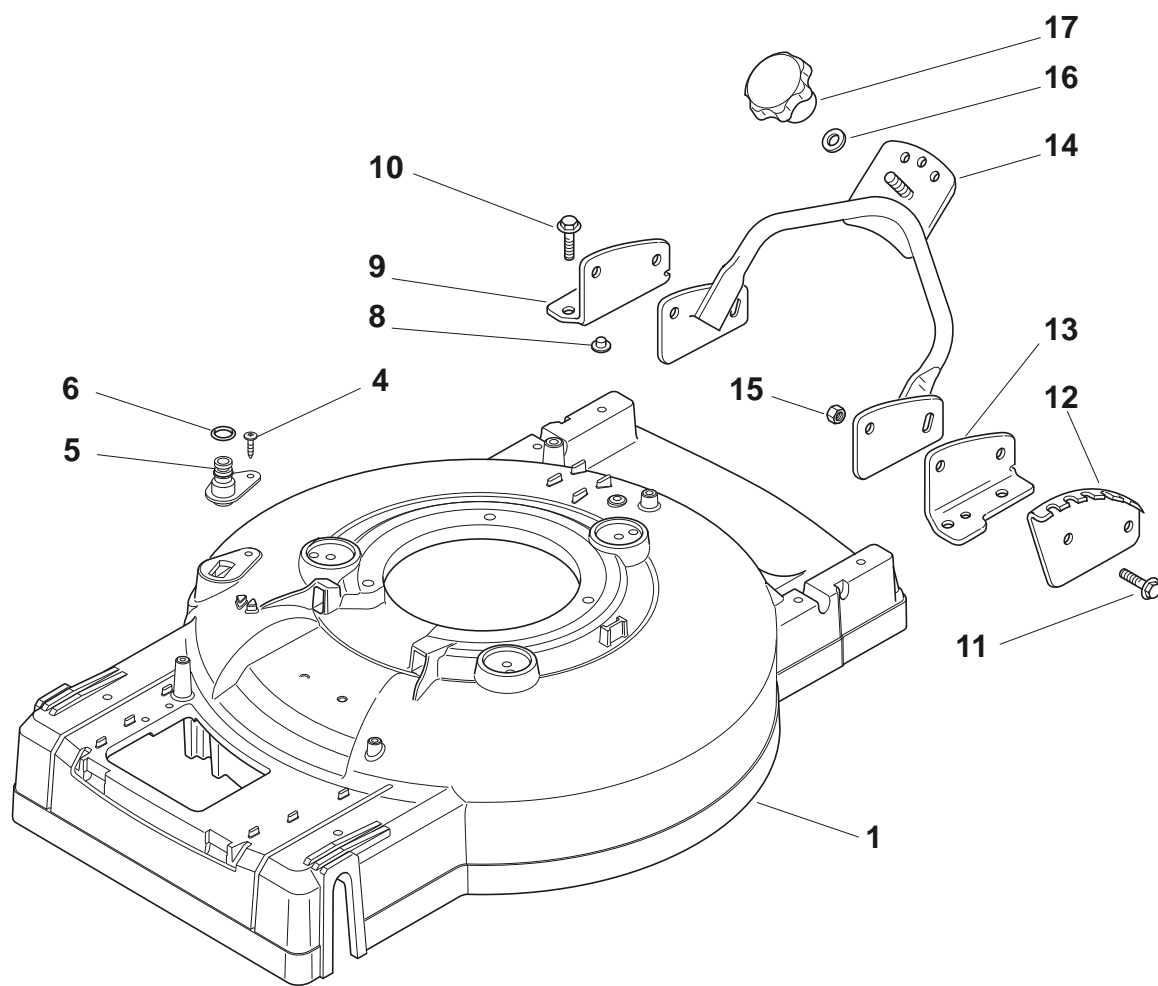

Handle, Lower Part							
POS	PART. NO	Q.ty	DESCRIPTION	DESCRIZIONE	DESCRIPTION	BESCHREIBUNG	REMARKS
1	381004736/0	1	Deck Grey	Chassis Grigio	Châssis Gris	Gehäuse Grau	
4	112727802/0	1	Screw	Vite	Vis	Schraube	
5	122034000/0	1	Washing Connection	Attacco Acqua Lavaggio	Attaque Lavage	Waschenverbindung	
6	119035000/0	1	Or Ring	Anello Or	Bague Or	Ring Or	
8	322820054/0	2	Cap	Puntale	Bouchon	Gummistopfen	
9	322778417/0	1	Bracket, R	Staffa Dx	Etrier Droit	Steigbügel, Rechte	
10	112735595/0	4	Screw	Vite	Vis	Schraube	
11	112800815/0	4	Screw	Vite	Vis	Schraube	
12	322735569/0	1	Sector, Height Adjustment	Settore Regolazione Altezza	Secteur Reglage Hauteur	Sektor, Höheverstellung	
13	322778415/0	1	Bracket, L	Staffa Sx	Etrier Gauche	Steigbügel, Linke	
14	381006361/1	1	Handle, Middle Part Yellow	Manico, Parte Intermedia Giallo	Mancheron Jaune	Holm Gelb	
14	381006365/1	1	Handle, Middle Part Black	Manico, Parte Intermedia Nero	Mancheron Noir	Holm Schwarz	
15	112293200/0	4	Nut	Dado	Ecrou	Mutter	
16	112523080/0	1	Washer	Rosetta	Rondelle	Scheibe	
17	322399813/0	1	Knob	Manopolina	Poignée	Griff