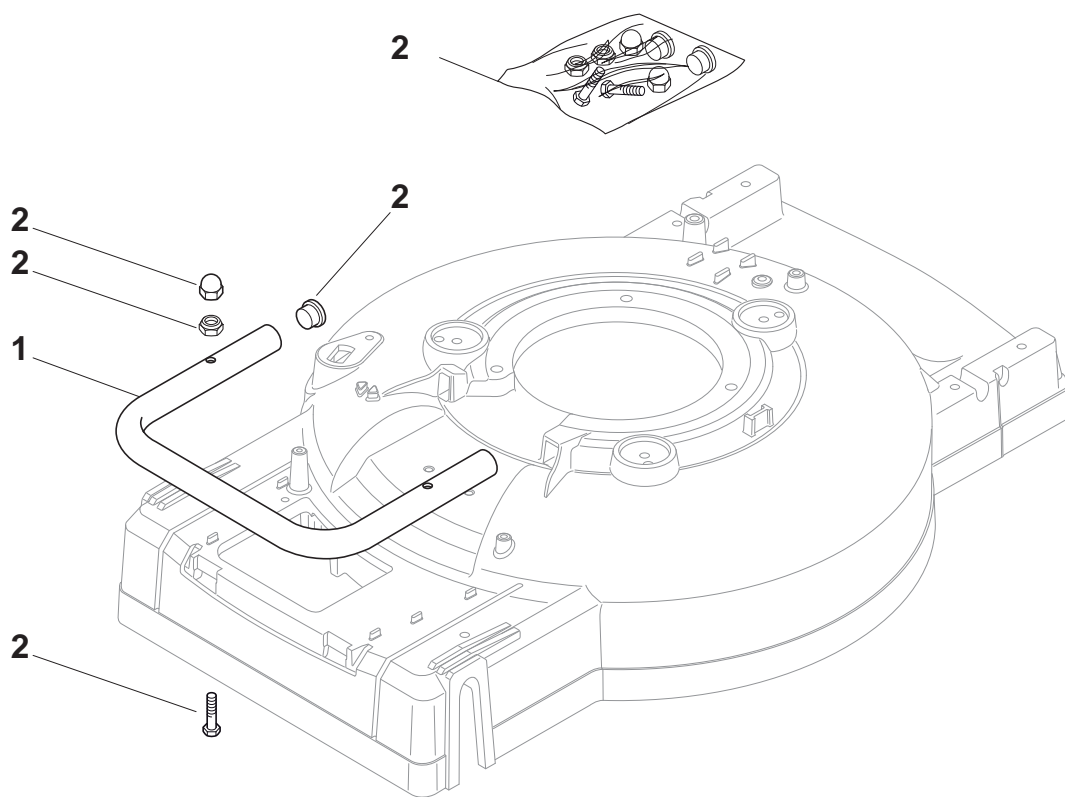

Bumper							
POS	PART. NO	Q.ty	DESCRIPTION	DESCRIZIONE	DESCRIPTION	BESCHREIBUNG	REMARKS
1	322869713/0	1	Protection	Cappuccio	Capuchon	Stecker	
2	381008657/0	1	Bumper Outfit Assy	Dotazione Paraurti	Dotation Pare-Chocs	Ausstattung Bumper