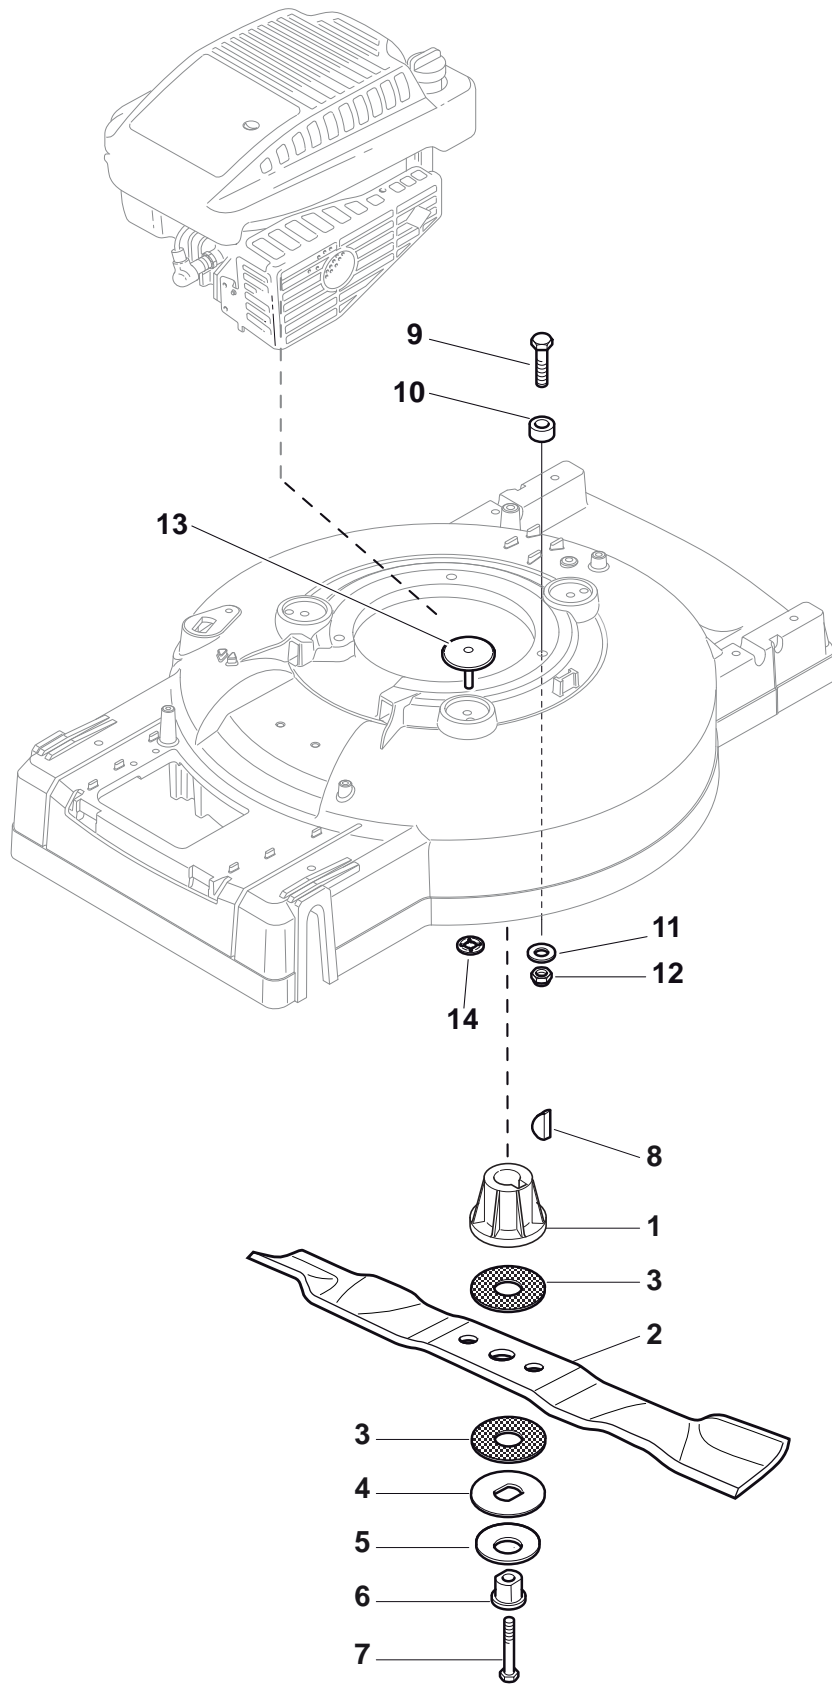

Blade							
POS	PART. NO	Q.ty	DESCRIPTION	DESCRIZIONE	DESCRIPTION	BESCHREIBUNG	REMARKS
1	122465623/0	1	Hub, Crankshaft Ø 22.2	Mozzo, Albero Motore Ø 22.2	Moyeu, Arbre Moteur Ø 22.2	Nabe, Motorwelle Ø 22.2	
2	181004138/0	1	Blade	Coltello	Lame	Messer	
3	112530140/0	1	Washer	Rosetta	Rondelle	Scheibe	
4	112736850/0	1	Screw	Vite	Vis	Schraube	
5	112691800/0	3	Screw	Vite	Vis	Schraube	
6	122170835/0	3	Spacer	Distanziale	Entretoise	Distanzring	
7	112521350/0	3	Washer	Rosetta	Rondelle	Scheibe	
8	112155000/0	3	Nut	Dado	Ecrou	Mutter	
9	322820057/0	2	Cap Black	Tappo Nero	Bouchon Noir	Gummistopfen Schwarz	
10	112604899/0	2	Crown Fastener	Fissatore A Corona	Fixateur A Couronne	Kronescheibe	

Blade							
POS	PART. NO	Q.ty	DESCRIPTION	DESCRIZIONE	DESCRIPTION	BESCHREIBUNG	REMARKS
1	122465623/0	1	Hub, Crankshaft Ø 22.2	Mozzo, Albero Motore Ø 22.2	Moyeu, Arbre Moteur Ø 22.2	Nabe, Motorwelle Ø 22.2	
2	181004138/0	1	Blade	Coltello	Lame	Messer	
3	112530140/0	1	Washer	Rosetta	Rondelle	Scheibe	
4	112736850/0	1	Screw	Vite	Vis	Schraube	
5	122524329/0	3	Pin	Perno	Pivot	Boizen	
6	322672201/0	3	Washer	Rosetta	Rondelle	Scheibe	
7	381207225/1	1	Flange, Yellow	Flangia, Giallo	Bride, Jaune	Flansch, Gelb	Yellow
7	322207221/1	1	Flange, Black	Flangia, Nero	Bride, Noir	Flansch, Schwarz	Black
8	322250012/0	3	Grommet	Gommino	Caoutchouc	Gummi	
9	122671651/0	3	Washer	Rosetta	Rondelle	Scheibe	
10	112521350/0	3	Washer	Rosetta	Rondelle	Scheibe	
11	112155000/0	3	Nut	Dado	Ecrou	Mutter	
12	112735108/1	3	Screw	Vite	Vis	Schraube	
13	112729601/1	1	Screw	Vite	Vis	Schraube	
14	122450444/0	1	Spring	Molla	Ressort	Feder	TR models