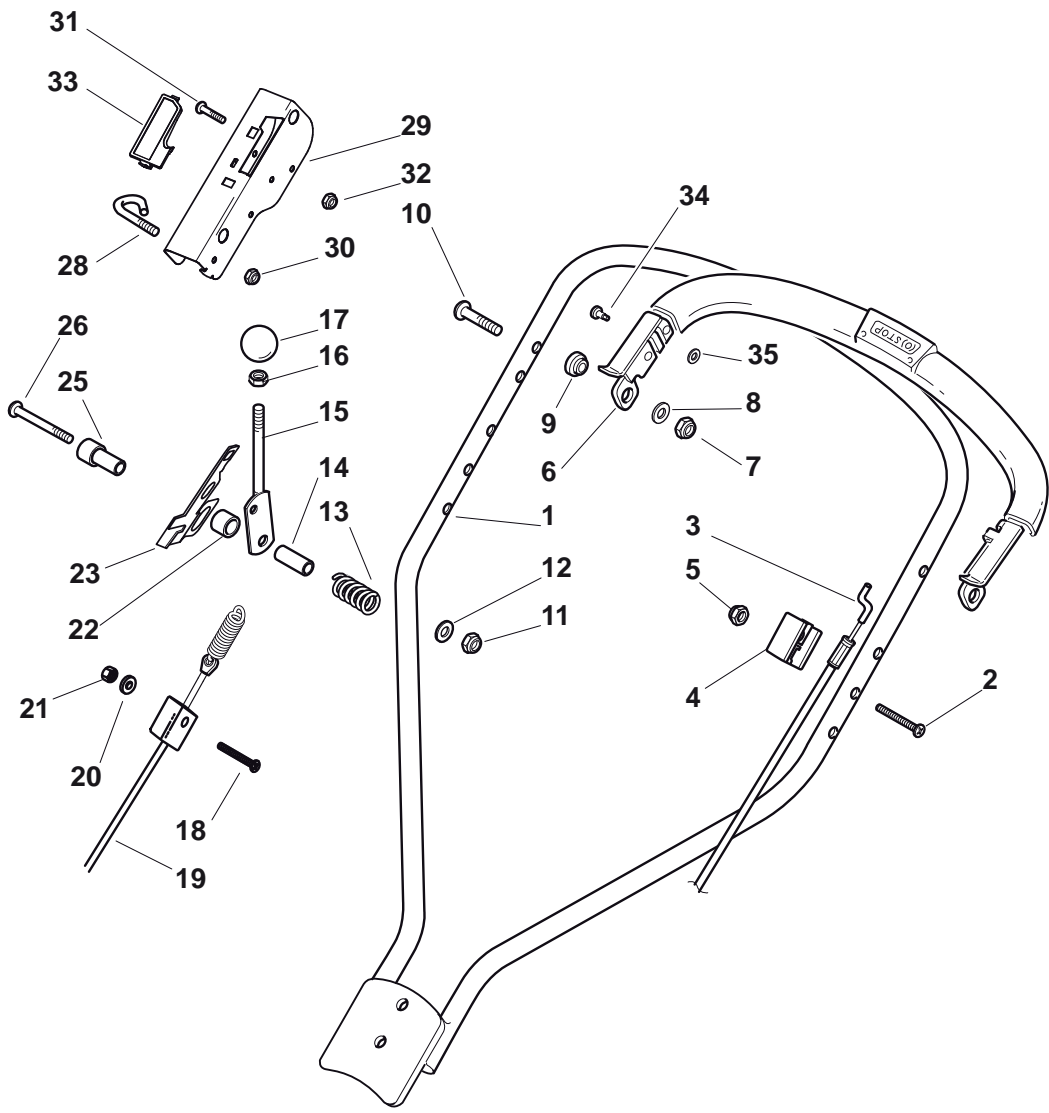

Handle, Upper Part							
POS	PART. NO	Q.ty	DESCRIPTION	DESCRIZIONE	DESCRIPTION	BESCHREIBUNG	REMARKS
1	381006363/3	1	Handle, Upper Part Yellow	Manico, Parte Sup Giallo	Mancheron, Partie Superieure Jaune	Holm, Oberteil Gelb	
1	381006367/2	1	Handle, Upper Part Black	Manico, Parte Sup Nero	Mancheron, Partie Superieure Noir	Holm, Oberteil Schwarz	
2	112727784/0	1	Screw	Vite	Vis	Schraube	
3	181000692/0	1	Cable, Thread Engine Brake	Cavo Freno Motore	Cable Frein Moteur	Kabel, Motorbremse	for GGP Engine
3	181000728/0	1	Cable, Thread Engine Brake	Cavo Freno Motore	Cable Frein Moteur	Kabel, Motorbremse	for B&S 625-675 series
3	181000730/0	1	Cable, Thread Engine Brake	Cavo Freno Motore	Cable Frein Moteur	Kabel, Motorbremse	for GGP 150cc - B&S DOV series
3	181000732/0	1	Cable, Thread Engine Brake	Cavo Freno Motore	Cable Frein Moteur	Kabel, Motorbremse	for Honda T60 Engine
3	181000769/1	1	Cable, Thread Engine Brake	Cavo Freno Motore	Cable Frein Moteur	Kabel, Motorbremse	for B&S 450-500-850E series
3	181000769/1	1	Cable, Thread Engine Brake	Cavo Freno Motore	Cable Frein Moteur	Kabel, Motorbremse	for Honda Engine
4	322551639/0	1	Plate	Piastrina	Plaquette	Plättchen	
5	112154510/0	1	Nut	Dado	Ecrou	Mutter	
6	381003318/1	1	Lever, Engine Brake	Leva Freno Motore	Levier Frein Moteur	Hebel, Motorbremse	
7	112154510/0	2	Nut	Dado	Ecrou	Mutter	
8	112521330/0	2	Washer	Rosetta	Rondelle	Scheibe	
9	122671660/1	2	Washer	Rosetta	Rondelle	Scheibe	
10	112727784/0	2	Screw	Vite	Vis	Schraube	
11	112154510/0	1	Nut	Dado	Ecrou	Mutter	
12	112521330/0	1	Elastic Washer	Disco Elastico	Disque Elastique	Federscheibe	
13	122450446/0	1	Spring	Molla	Ressort	Feder	
14	122170840/0	1	Spacer	Distanziale	Entretoise	Distanzring	
15	381003313/0	1	Lever, Driving	Leva Trazione	Levier Traction	Antriebhebel	
16	112293200/0	1	Nut	Dado	Ecrou	Mutter	
17	322399812/0	1	Knob	Manopolina	Poignée	Griff	
18	112727791/0	1	Screw	Vite	Vis	Schraube	
19	381000745/1	1	Cable, Rear Drive	Cavo Comando Trazione	Câble, Comm. Traction	Kabel, Antrieb	
20	112521330/0	1	Washer	Rosetta	Rondelle	Scheibe	
21	112154510/0	1	Nut	Dado	Ecrou	Mutter	
22	122170842/0	1	Spacer	Distanziale	Entretoise	Distanzring	
23	322551653/0	1	Plate	Piastrina	Plaquette	Plättchen	
25	122170843/0	1	Spacer	Distanziale	Entretoise	Distanzring	
26	112727786/0	1	Screw	Vite	Vis	Schraube	
28	122430314/0	1	Guide Spring	Molla Guida	Ressort De Guide	Feder Führer	
29	381004405/0	1	Dash Board	Crusotto	Console	Konsole	
30	112154510/0	1	Nut	Dado	Ecrou	Mutter	
31	112727792/0	1	Screw	Vite	Vis	Schraube	
32	112154510/0	1	Nut	Dado	Ecrou	Mutter	
33	322500050/0	1	Shoe	Pattino	Bloc De Glissement	Gleitblock	
34	122524342/0	1	Pin	Perno	Pivot	Bolzen	
35	112604897/0	1	Snap Ring	Anello Elastico	Anneau Ressort	Sprengring