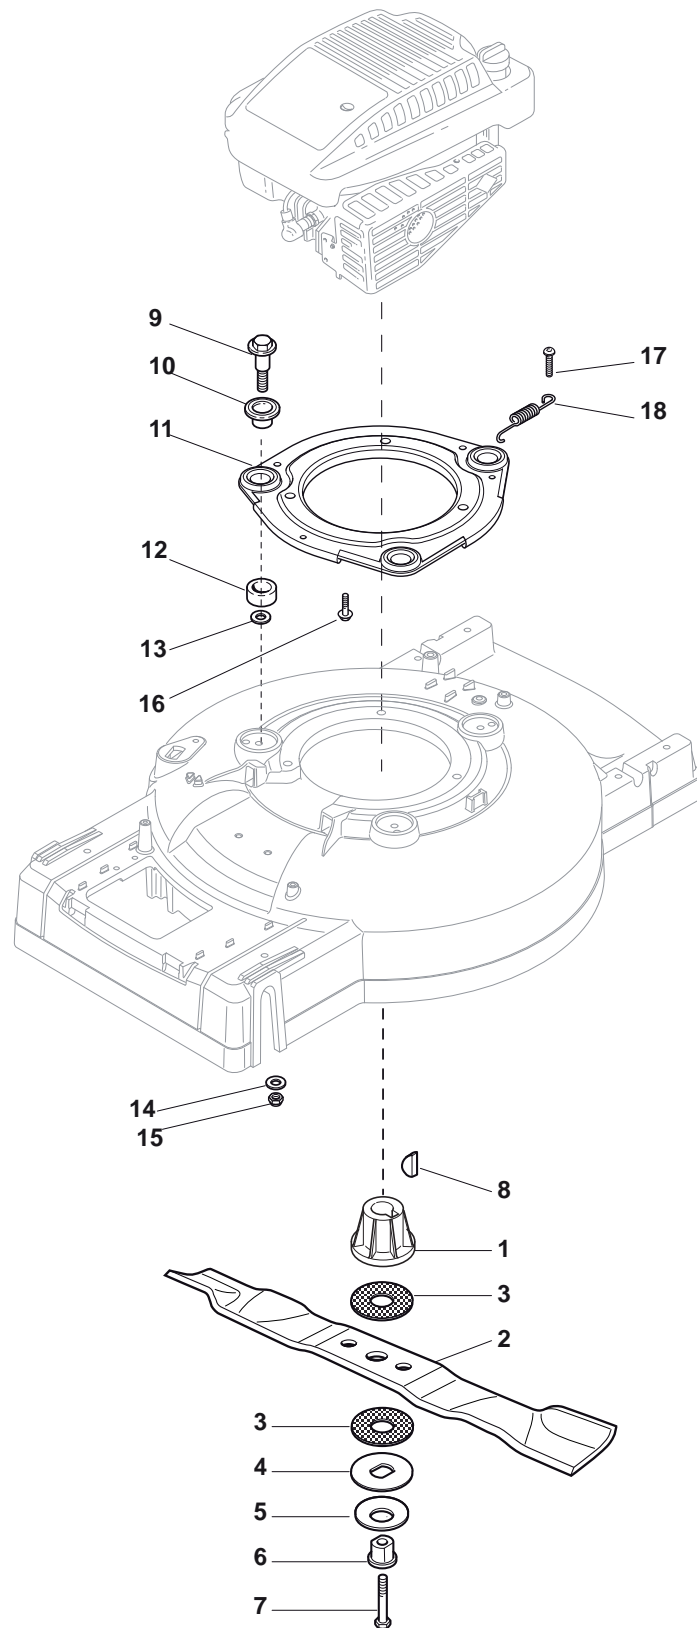

Blade							
POS	PART. NO	Q.ty	DESCRIPTION	DESCRIZIONE	DESCRIPTION	BESCHREIBUNG	REMARKS
1	122465621/0	1	Hub, Crankshaft Ø 22.2	Mozzo, Albero Motore Ø 22.2	Moyeu, Arbre Moteur Ø 22.2	Nabe, Motorwelle Ø 22.2	for B&S - GGP Engine
1	122465632/0	1	Hub, Crankshaft Ø 25	Mozzo, Albero Motore Ø 25	Moyeu, Arbre Moteur Ø 25	Nabe, Motorwelle Ø 25	for Honda Engine
2	181004139/0	1	Blade Winged	Coltello Alettato	Lame Ailettée	Messer Flügel	
3	322672110/1	2	Clutch Washer	Rondella Frizione	Rondelle Friction	Kupplungscheibe	
4	322672105/0	1	Washer	Rosetta	Rondelle	Scheibe	
5	112508120/0	1	Cupped Spring	Molla A Tazza	Ressort	Teller Feder	
6	122041940/0	1	Clutch Bush	Bussola Frizione	Douille Friction	Kupplungscheibe	
7	112736815/0	1	Screw	Vite	Vis	Schraube	
8	112139100/0	1	Feather, Crankshaft Ø 22.2	Linguetta, Albero Motore Ø 22.2	Clavette, Arbre Moteur Ø 22.2	Keil, Motorwelle Ø 22.2	for B&S - GGP Engine
8	112139150/0	1	Feather, Crankshaft Ø 25	Linguetta, Albero Motore Ø 25	Clavette, Arbre Moteur Ø 25	Keil, Motorwelle Ø 25	for Honda Engine
9	122524329/0	3	Pin	Perno	Pivot	Bolzen	
10	322672201/0	3	Washer	Rosetta	Rondelle	Scheibe	
11	381207225/1	1	Flange, Yellow	Flangia, Giallo	Bride, Jaune	Flansch, Gelb	Yellow
11	322207221/1	1	Flange, Black	Flangia, Nero	Bride, Noir	Flansch, Schwarz	Black
12	322250012/0	3	Grommet	Gommino	Caoutchouc	Gummi	
13	122671651/0	3	Washer	Rosetta	Rondelle	Scheibe	
14	112521350/0	3	Washer	Rosetta	Rondelle	Scheibe	
15	112155000/0	3	Nut	Dado	Ecrou	Mutter	
16	112735108/1	3	Screw	Vite	Vis	Schraube	
17	112729601/1	1	Screw	Vite	Vis	Schraube	
18	122450444/0	1	Spring	Molla	Ressort	Feder	TR models