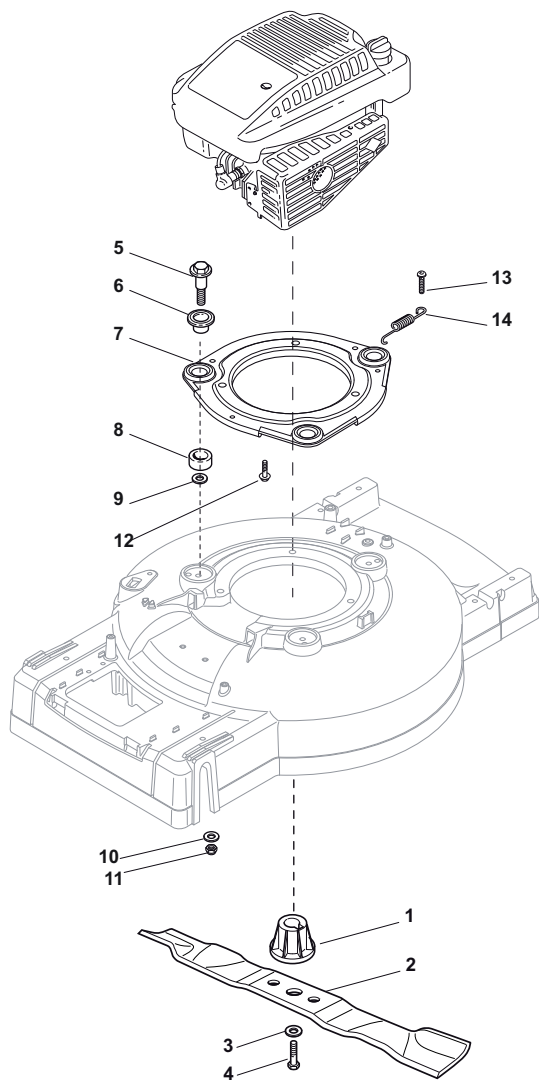

Blade							
POS	PART. NO	Q.ty	DESCRIPTION	DESCRIZIONE	DESCRIPTION	BESCHREIBUNG	REMARKS
1	122465623/0	1	Hub, Crankshaft Ø 22.2	Mozzo, Albero Motore Ø 22.2	Moyeu, Arbre Moteur Ø 22.2	Nabe, Motorwelle Ø 22.2	
2	181004138/0	1	Blade	Coltello	Lame	Messer	
3	112530140/0	1	Washer	Rosetta	Rondelle	Scheibe	
4	112736850/0	1	Screw	Vite	Vis	Schraube	
5	112691800/0	3	Screw	Vite	Vis	Schraube	
6	122170835/0	3	Spacer	Distanziale	Entretoise	Distanzring	
7	112521350/0	3	Washer	Rosetta	Rondelle	Scheibe	
8	112155000/0	3	Nut	Dado	Ecrou	Mutter	
9	322820057/0	2	Cap Black	Tappo Nero	Bouchon Noir	Gummistopfen Schwarz	
10	112604899/0	2	Crown Fastener	Fissatore A Corona	Fixateur A Couronne	Kronescheibe	

Blade							
POS	PART. NO	Q.ty	DESCRIPTION	DESCRIZIONE	DESCRIPTION	BESCHREIBUNG	REMARKS
1	122465623/0	1	Hub, Crankshaft Ø 22.2	Mozzo, Albero Motore Ø 22.2	Moyeu, Arbre Moteur Ø 22.2	Nabe, Motorwelle Ø 22.2	
2	181004138/0	1	Blade	Coltello	Lame	Messer	
3	112530140/0	1	Washer	Rosetta	Rondelle	Scheibe	
4	112736850/0	1	Screw	Vite	Vis	Schraube	
5	122524329/0	3	Pin	Perno	Pivot	Boizen	
6	322672201/0	3	Washer	Rosetta	Rondelle	Scheibe	
7	381207225/1	1	Flange, Yellow	Flangia, Giallo	Bride, Jaune	Flansch, Gelb	Yellow
7	322207221/1	1	Flange, Black	Flangia, Nero	Bride, Noir	Flansch, Schwarz	Black
8	322250012/0	3	Grommet	Gommino	Caoutchouc	Gummi	
9	122671651/0	3	Washer	Rosetta	Rondelle	Scheibe	
10	112521350/0	3	Washer	Rosetta	Rondelle	Scheibe	
11	112155000/0	3	Nut	Dado	Ecrou	Mutter	
12	112735108/1	3	Screw	Vite	Vis	Schraube	
13	112729601/1	1	Screw	Vite	Vis	Schraube	
14	122450444/0	1	Spring	Molla	Ressort	Feder	TR models