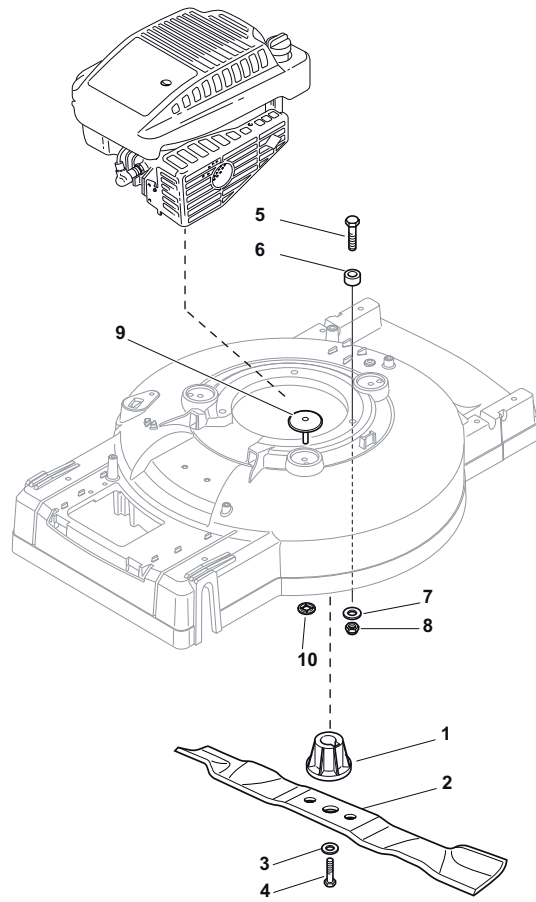

Blade							
POS	PART. NO	Q.ty	DESCRIPTION	DESCRIZIONE	DESCRIPTION	BESCHREIBUNG	REMARKS
1	122465623/0	1	Hub, Crankshaft Ø 22.2	Mozzo, Albero Motore Ø 22.2	Moyeu, Arbre Moteur Ø 22.2	Nabe, Motorwelle Ø 22.2	
2	181004138/0	1	Blade	Coltello	Lame	Messer	
3	112530140/0	1	Washer	Rosetta	Rondelle	Scheibe	
4	112736850/0	1	Screw	Vite	Vis	Schraube	
5	112691800/0	3	Screw	Vite	Vis	Schraube	
6	122170835/0	3	Spacer	Distanziale	Entretoise	Distanzring	
7	112521350/0	3	Washer	Rosetta	Rondelle	Scheibe	
8	112155000/0	3	Nut	Dado	Ecrou	Mutter	
9	322820057/0	2	Cap Black	Tappo Nero	Bouchon Noir	Gummistopfen Schwarz	
10	112604899/0	2	Crown Fastener	Fissatore A Corona	Fixateur A Couronne	Kronescheibe