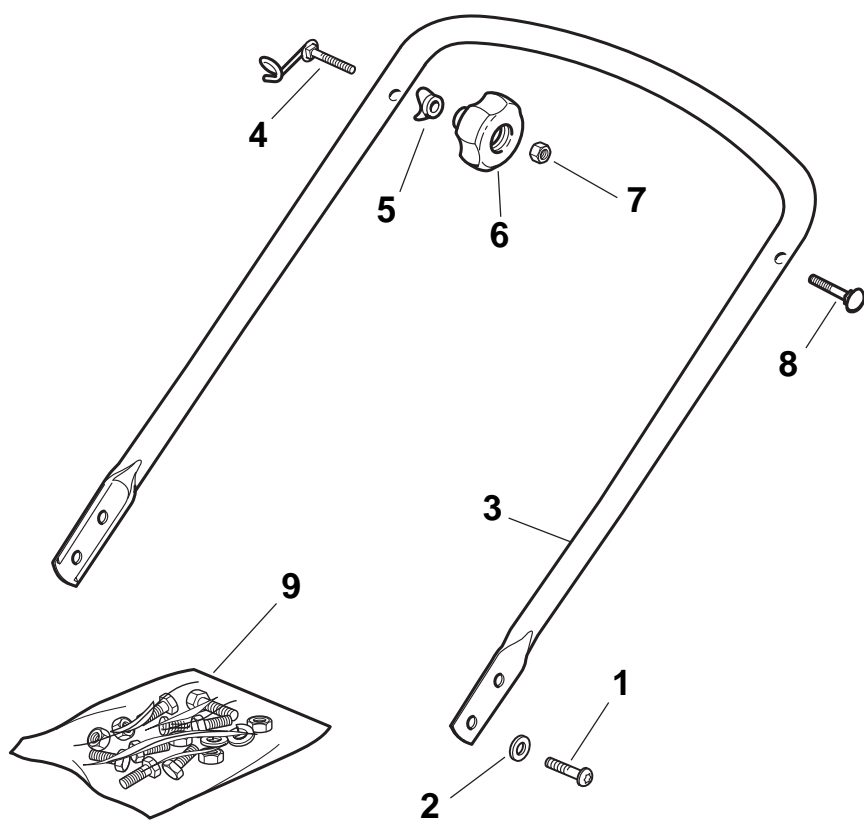

## Deck And Height Adjusting

POS	PART. NO	Q.ty	DESCRIPTION	DESCRIZIONE	DESCRIPTION	BESCHREIBUNG	REMARKS
1	381002538/0	1	Deck Red	Chassis Rosso	Châssis Rouge	Gehäuse Rot	
1	381004745/0	1	Deck Grey	Chassis Grigio	Châssis Gris	Gehäuse Grau	
2	122131750/0	2	Nut	Dado	Ecrou	Mutter	
3	322735557/0	2	Sector, Height Adjustment	Settore Regolazione Altezza	Secteur Reglage Hauteur	Sektor, Höheverstellung	
4	381003306/0	2	Lever, Height Adjustment	Leva Regolazione Altezza	Levier Reglage Hauteur	Hebel, Höneverstellung	
5	322600170/0	2	Protection, Wheel	Protezione Ruote	Protection Roue	Schütz, Räder	
6	122524324/0	2	Pin	Perno	Pivot	Bolzen	
7	112155000/0	2	Nut	Dado	Ecrou	Mutter	
8	325670011/0	2	Washer	Rosetta	Rondelle	Scheibe	
13	322120109/0	2	Ring Gear	Corona	Couronne	Kranz	
14	322170622/0	2	Spacer	Distanziale	Entretoise	Distanzring	
21	122033393/0	1	Axle, Rear Wheels	Asse Ruote Posteriore	Axe Roues Arriere	Achse, Hinterrad	
22	112530150/0	2	Elastic Washer	Disco Elastico	Disque Elastique	Federscheibe	

**Handle, Lower Part**

POS	PART. NO	Q.ty	DESCRIPTION	DESCRIZIONE	DESCRIPTION	BESCHREIBUNG	REMARKS
1	112760605/0	4	Screw	Vite	Vis	Schraube	
2	112521350/0	4	Washer	Rosetta	Rondelle	Scheibe	
3	381006570/0	1	Handle, Lower Part	Manico, Parte Inferiore	Mancheron, Partie Inferieure	Holm, Unterteil	Black
3	381007544/0	1	Handle, Lower Part	Manico, Parte Inferiore	Mancheron, Partie Inferieure	Holm, Unterteil	Yellow
4	112819120/0	1	Guide Spring	Molla Guida	Ressort De Guide	Feder Führer	
5	122671651/0	2	Washer	Rosetta	Rondelle	Scheibe	
6	122399900/0	2	Knob	Manopolina	Poignée	Griff	
7	112293200/0	2	Nut	Dado	Ecrou	Mutter	
8	381008696/0	1	Outfit, Screws	Dotazione Viteria	Dotation Visserie	Satz, Schrauben	