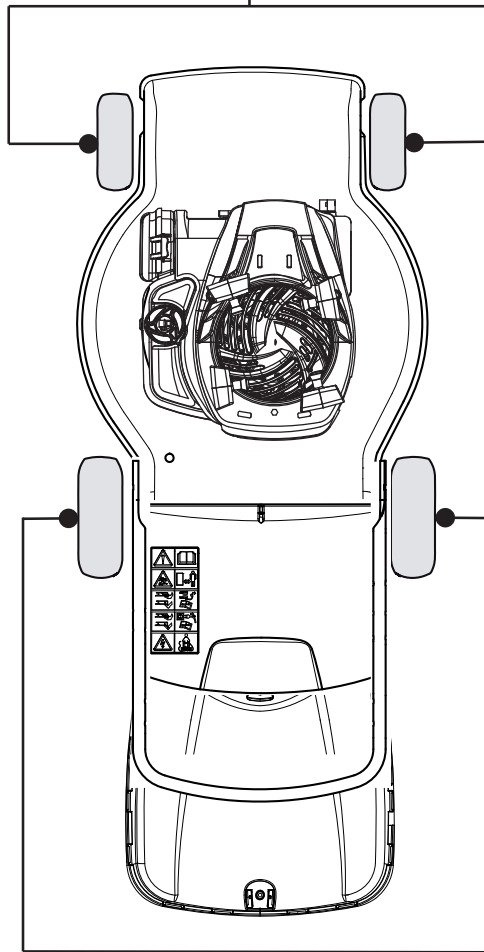

BUSHING Version - Ø 165

BALL BEARING Version - Ø 165

BUSHING Version - Ø 190

BALL BEARING Version - Ø 190

**Wheels**

POS	PART. NO	Q.ty	DESCRIPTION	DESCRIZIONE	DESCRIPTION	BESCHREIBUNG	REMARKS
1	122034508/0	8	Bush	Bussola	Douille	Büchse	
2	322686091/1	4	Wheel Ø 165	Ruota Ø 165	Roue Ø 165	Rad Ø 165	
3	122524341/0	4	Pin	Perno	Pivot	Bolzen	
4	122675100/0	4	Washer	Rosetta	Rondelle	Scheibe	
5	122122200/0	8	Bearing	Cuscinetto	Coussinet	Lager	
6	322686093/0	4	Wheel Ø 190	Ruota Ø 190	Roue Ø190	Rad Ø 190	
8	112523050/0	2	Washer	Rosetta	Rondelle	Scheibe	
9	322120109/0	2	Ring Gear	Corona	Couronne	Kranz	
10	322170622/0	2	Spacer	Distanziale	Entretoise	Distanzring	
11	122675100/0	2	Washer	Rosetta	Rondelle	Scheibe	
8	112523050/0	2	Washer	Rosetta	Rondelle	Scheibe	
14	112735599/0	2	Screw	Vite	Vis	Schraube	