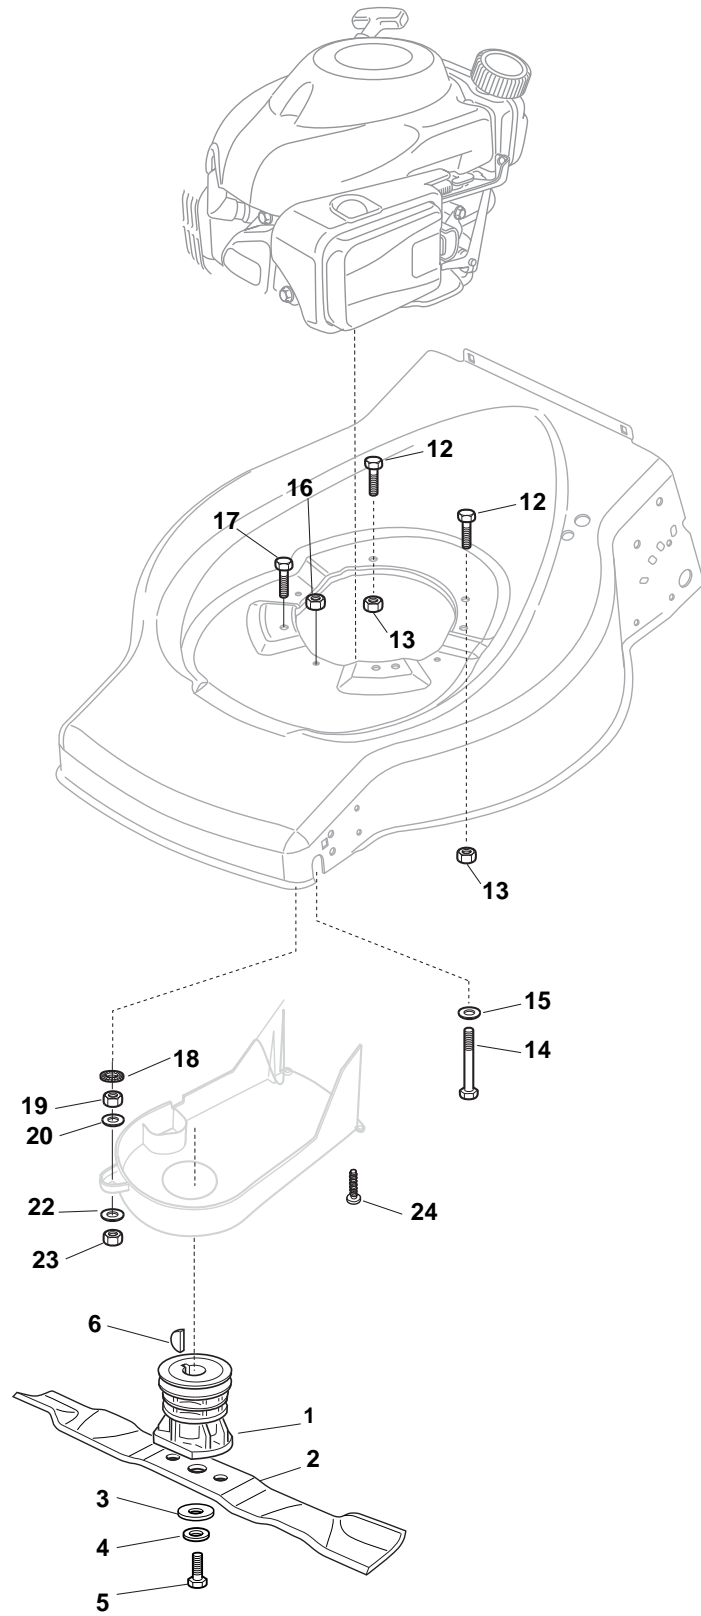

Blade - GGP 100cc Engine

POS	PART. NO	Q.ty	DESCRIPTION	DESCRIZIONE	DESCRIPTION	BESCHREIBUNG	REMARKS
1	122465607/3	1	Hub With Pulley, Crankshaft Ø 22.2	Mozzo Con Puleggia, Albero Motore Ø 22.2	Moyeu Avec Poulie, Arbre Moteur Ø 22.2	Nabe Mit Scheibe, Motorwelle Ø 22.2	
2	181004365/3	1	Blade	Coltello	Lame	Messer	
3	122160400/0	1	Elastic Washer	Disco Elastico	Disque Elastique	Federscheibe	
4	112523080/0	1	Washer	Rosetta	Rondelle	Scheibe	
5	112735698/0	1	Screw	Vite	Vis	Schraube	
6	112139100/0	1	Feather, Crankshaft Ø 22.2	Linguetta, Albero Motore Ø 22.2	Clavette, Arbre Moteur Ø 22.2	Keil, Motorwelle Ø 22.2	
12	112691100/0	2	Screw	Vite	Vis	Schraube	
13	112154210/0	2	Nut	Dado	Ecrou	Mutter	
14	112691700/0	2	Screw	Vite	Vis	Schraube	
15	112540060/0	1	Washer	Rosetta	Rondelle	Scheibe	
16	112154210/0	1	Nut	Dado	Ecrou	Mutter	
17	112691100/0	3	Screw	Vite	Vis	Schraube	
18	112540060/0	1	Washer	Rosetta	Rondelle	Scheibe	
19	112293200/0	1	Nut	Dado	Ecrou	Mutter	
20	122671651/0	1	Washer	Rosetta	Rondelle	Scheibe	
22	325670011/0	1	Washer	Rosetta	Rondelle	Scheibe	
23	112155000/0	1	Nut	Dado	Ecrou	Mutter	
24	112728686/0	2	Screw	Vite	Vis	Schraube