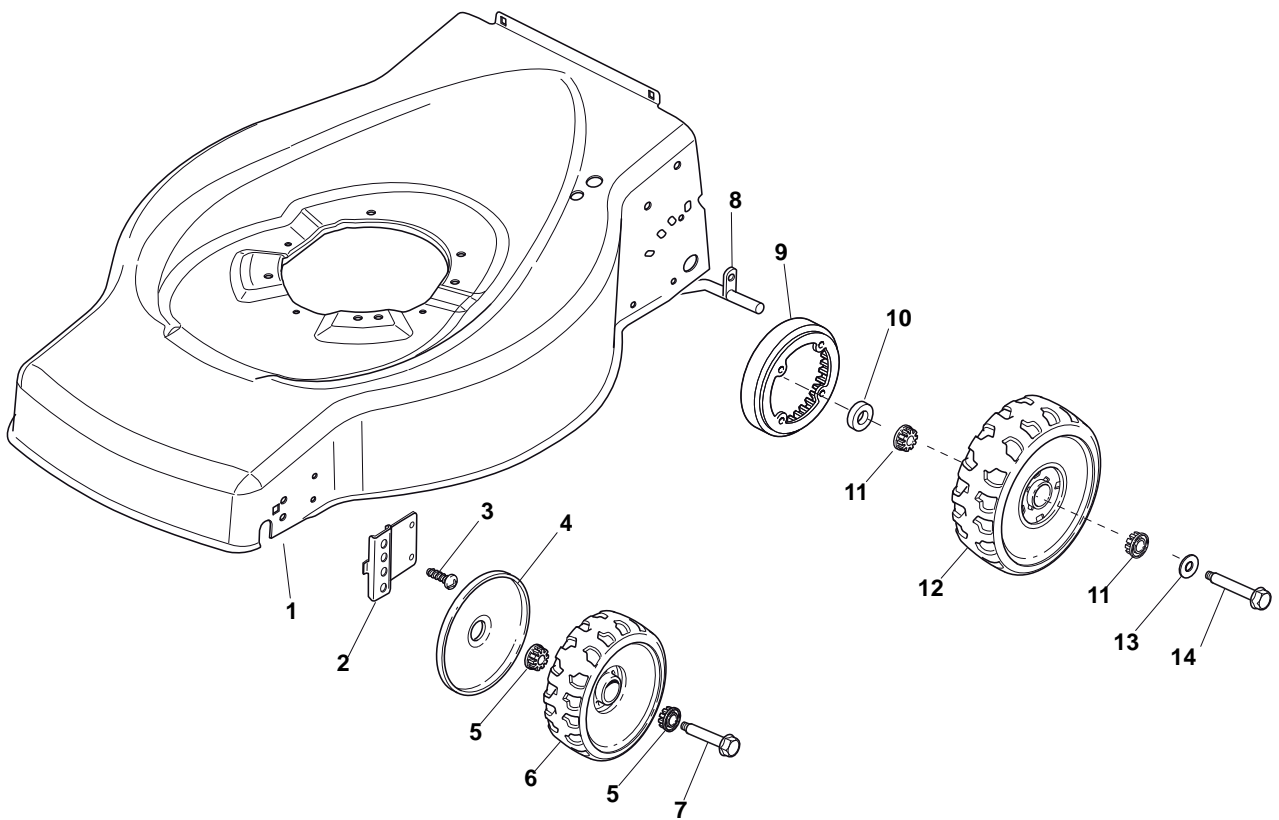

Front Hubcaps

15

16

17

18

19

20

21

22

Rear Hubcaps

23

24

25

26

27

28

29

30

Wheels and Hub Caps

POS	PART. NO	Q.ty	DESCRIPTION	DESCRIZIONE	DESCRIPTION	BESCHREIBUNG	REMARKS
1	381002652/0	1	Deck Red	Chassis Rosso	Châssis Rouge	Gehäuse Rot	
2	322551523/0	2	Plate, Front	Piastra Anteriore	Plaque Antérieure	Platte, Vorder	
3	112728686/0	4	Screw	Vite	Vis	Schraube	
4	322600095/0	2	Protection, Wheel	Protezione Ruote	Protection Roue	Schütz, Räder	
5	322034515/1	8	Bush	Bussola	Douille	Büchse	
6	322686091/1	2	Wheel Ø 165	Ruota Ø 165	Roue Ø 165	Rad Ø 165	
7	122524340/0	4	Pin	Perno	Pivot	Bolzen	
8	122033393/0	2	Axle, Rear Wheels	Asse Ruote Posteriore	Axe Roues Arriere	Achse, Hinterrad	
9	322120109/0	1	Ring Gear	Corona	Couronne	Kranz	
10	322170622/0	2	Spacer	Distanziale	Entretoise	Distanzring	
11	122034508/0	2	Bush	Bussola	Douille	Büchse	
12	322686093/0	2	Wheel Ø 190	Ruota Ø 190	Roue Ø190	Rad Ø 190	
13	112523050/0	2	Washer	Rosetta	Rondelle	Scheibe	
14	112735599/0	2	Screw	Vite	Vis	Schraube	
15	322110347/0	2	Hub Cap	Coprimito	Couvre-Moyeu	Radkappe	
16	322110395/0	2	Hub Cap Grey	Coprimito Grigio	Couvre-Moyeu Gris	Radkappe Grau	
17	322110493/0	2	Hub Cap	Coprimito	Couvre-Moyeu	Radkappe	
18	322110491/0	2	Hub Cap Grey	Coprimito Grigio	Couvre-Moyeu Gris	Radkappe Grau	
19	322110381/0	2	Hub Cap	Coprimito	Couvre-Moyeu	Radkappe	
20	122110252/1	2	Hub Cap White	Coprimito Bianco	Couvre-Moyeu Blanc	Radkappe Weiß	
20	122110254/1	2	Hub Cap Yellow	Coprimito Giallo	Couvre-Moyeu Jaune	Radkappe Gelb	
20	122110255/1	2	Hub Cap Red	Coprimito Rosso	Couvre-Moyeu Rouge	Radkappe Rot	
21	322110495/0	2	Hub Cap	Coprimito	Couvre-Moyeu	Radkappe	
22	322110416/0	2	Hub Cap	Coprimito	Couvre-Moyeu	Radkappe	
23	322110348/0	2	Hub Cap	Coprimito	Couvre-Moyeu	Radkappe	
24	322110314/0	2	Hub Cap	Coprimito	Couvre-Moyeu	Radkappe	
25	322110494/0	2	Hub Cap	Coprimito	Couvre-Moyeu	Radkappe	
26	322110492/0	2	Hub Cap Grey	Coprimito Grigio	Couvre-Moyeu Gris	Radkappe Grau	
27	322110382/0	2	Hub Cap	Coprimito	Couvre-Moyeu	Radkappe	
28	122110251/0	2	Hub Cap White	Coprimito Bianco	Couvre-Moyeu Blanc	Radkappe Weiß	
28	122110253/0	2	Hub Cap Yellow	Coprimito Giallo	Couvre-Moyeu Jaune	Radkappe Gelb	
28	122110256/0	2	Hub Cap Red	Coprimito Rosso	Couvre-Moyeu Rouge	Radkappe Rot	
29	322110496/0	2	Hub Cap	Coprimito	Couvre-Moyeu	Radkappe	
30	322110417/0	2	Hub Cap	Coprimito	Couvre-Moyeu	Radkappe