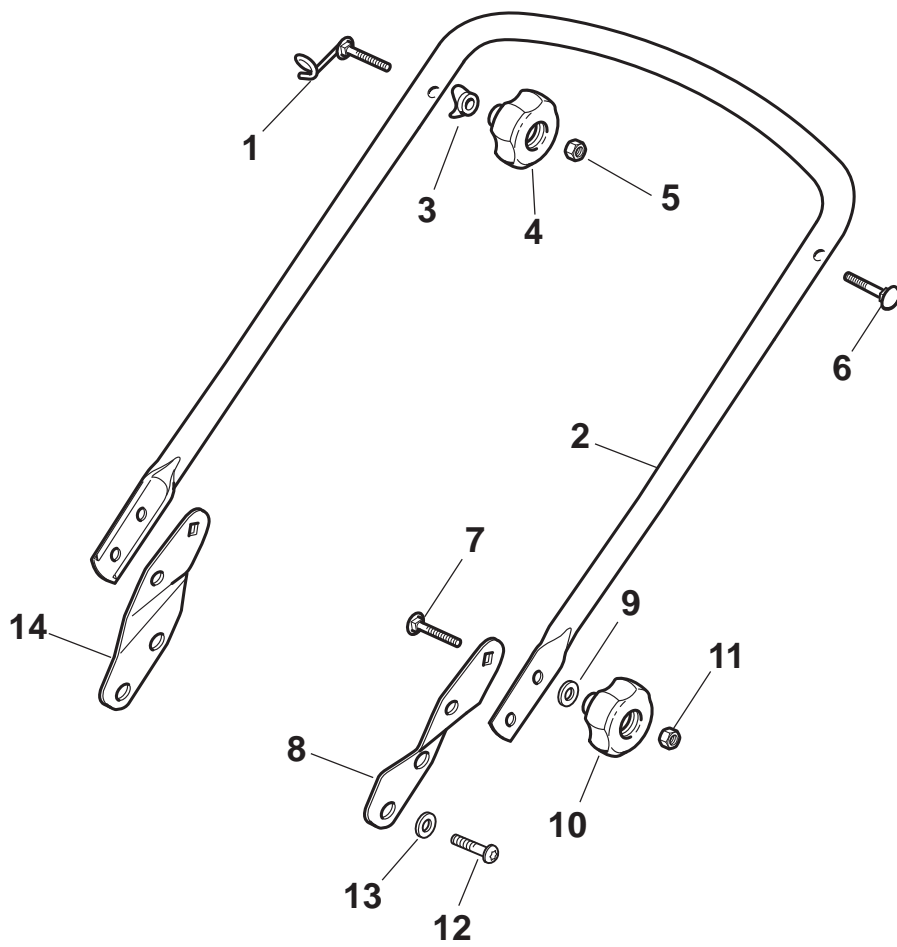

Handle, Lower Part

POS	PART. NO	Q.ty	DESCRIPTION	DESCRIZIONE	DESCRIPTION	BESCHREIBUNG	REMARKS
1	181003801/1	1	Guide Spring	Molla Guida	Ressort De Guide	Feder Führer	
2	381006576/0	1	Handle, Lower Part	Manico, Parte Inferiore	Mancheron, Partie Inferieure	Holm, Unterteil	
3	122680006/1	2	Washer	Rosetta	Rondelle	Scheibe	
4	322399804/1	2	Knob	Manopolina	Poignée	Griff	
5	112293200/0	2	Nut	Dado	Ecrou	Mutter	
6	112819201/0	1	Screw	Vite	Vis	Schraube	
7	112818900/0	2	Screw	Vite	Vis	Schraube	
8	322778425/0	1	Bracket, L	Staffa Sx	Etrier Gauche	Steigbügel, Linke	
9	122671653/0	2	Washer	Rosetta	Rondelle	Scheibe	
10	322399804/1	2	Knob	Manopolina	Poignée	Griff	
11	112293200/0	2	Nut	Dado	Ecrou	Mutter	
12	112760605/0	4	Screw	Vite	Vis	Schraube	
13	112521350/0	4	Washer	Rosetta	Rondelle	Scheibe	
14	322778423/0	1	Bracket, R	Staffa Dx	Etrier Droit	Steigbügel, Rechte