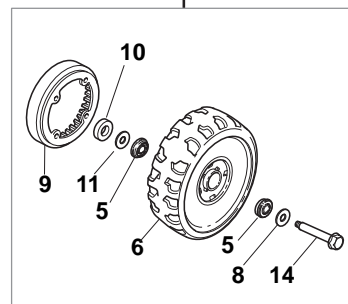

BUSHING Version - Ø 165

BALL BEARING Version - Ø 165

BUSHING Version - Ø 190

BALL BEARING Version - Ø 190

**Wheels**

POS	PART. NO	Q.ty	DESCRIPTION	DESCRIZIONE	DESCRIPTION	BESCHREIBUNG	REMARKS
1	122034508/0	8	Bush	Bussola	Douille	Büchse	
2	322686091/1	4	Wheel Ø 165	Ruota Ø 165	Roue Ø 165	Rad Ø 165	
3	122524341/0	4	Pin	Perno	Pivot	Bolzen	
4	122675100/0	4	Washer	Rosetta	Rondelle	Scheibe	
5	122122200/0	8	Bearing	Cuscinetto	Coussinet	Lager	
6	322686093/0	4	Wheel Ø 190	Ruota Ø 190	Roue Ø190	Rad Ø 190	
8	112523050/0	2	Washer	Rosetta	Rondelle	Scheibe	
9	322120109/0	2	Ring Gear	Corona	Couronne	Kranz	
10	322170622/0	2	Spacer	Distanziale	Entretoise	Distanzring	
11	122675100/0	2	Washer	Rosetta	Rondelle	Scheibe	
8	112523050/0	2	Washer	Rosetta	Rondelle	Scheibe	
14	112735599/0	2	Screw	Vite	Vis	Schraube	