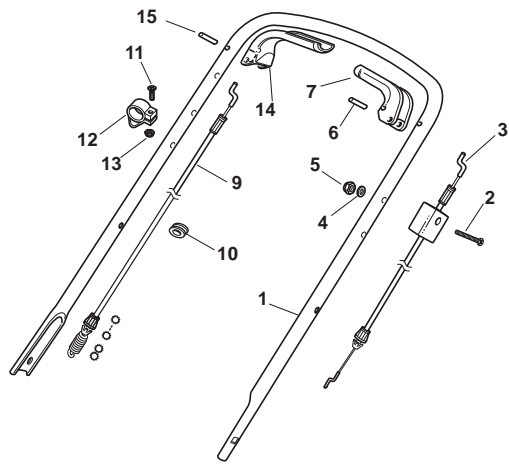

**Handle, Lower Part**

POS	PART. NO	Q.ty	DESCRIPTION	DESCRIZIONE	DESCRIPTION	BESCHREIBUNG	REMARKS
1	112760605/0	4	Screw	Vite	Vis	Schraube	
2	112521350/0	4	Washer	Rosetta	Rondelle	Scheibe	
3	381006570/0	1	Handle, Lower Part	Manico, Parte Inferiore	Mancheron, Partie Inferieure	Holm, Unterteil	
4	181003801/1	1	Guide Spring	Molla Guida	Ressort De Guide	Feder Führer	
5	122680006/1	2	Washer	Rosetta	Rondelle	Scheibe	
6	322399804/1	2	Knob	Manopolina	Poignée	Griff	
7	112293200/0	2	Nut	Dado	Ecrou	Mutter	
8	112819201/0	1	Screw	Vite	Vis	Schraube	
9	381008648/1	1	Outfit, Screws	Dotazione Viteria	Dotation Visserie	Satz, Schrauben	

**Handle, Lower Part**

POS	PART. NO	Q.ty	DESCRIPTION	DESCRIZIONE	DESCRIPTION	BESCHREIBUNG	REMARKS
1	181003801/1	1	Guide Spring	Molla Guida	Ressort De Guide	Feder Führer	
2	381006576/0	1	Handle, Lower Part	Manico, Parte Inferiore	Mancheron, Partie Inferieure	Holm, Unterteil	
3	122680006/1	2	Washer	Rosetta	Rondelle	Scheibe	
4	322399804/1	2	Knob	Manopolina	Poignée	Griff	
5	112293200/0	2	Nut	Dado	Ecrou	Mutter	
6	112819201/0	1	Screw	Vite	Vis	Schraube	
7	112818900/0	2	Screw	Vite	Vis	Schraube	
8	322778425/0	1	Bracket, L	Staffa Sx	Etrier Gauche	Steigbügel, Linke	
9	122671653/0	2	Washer	Rosetta	Rondelle	Scheibe	
10	322399804/1	2	Knob	Manopolina	Poignée	Griff	
11	112293200/0	2	Nut	Dado	Ecrou	Mutter	
12	112760605/0	4	Screw	Vite	Vis	Schraube	
13	112521350/0	4	Washer	Rosetta	Rondelle	Scheibe	
14	322778423/0	1	Bracket, R	Staffa Dx	Etrier Droit	Steigbügel, Rechte	