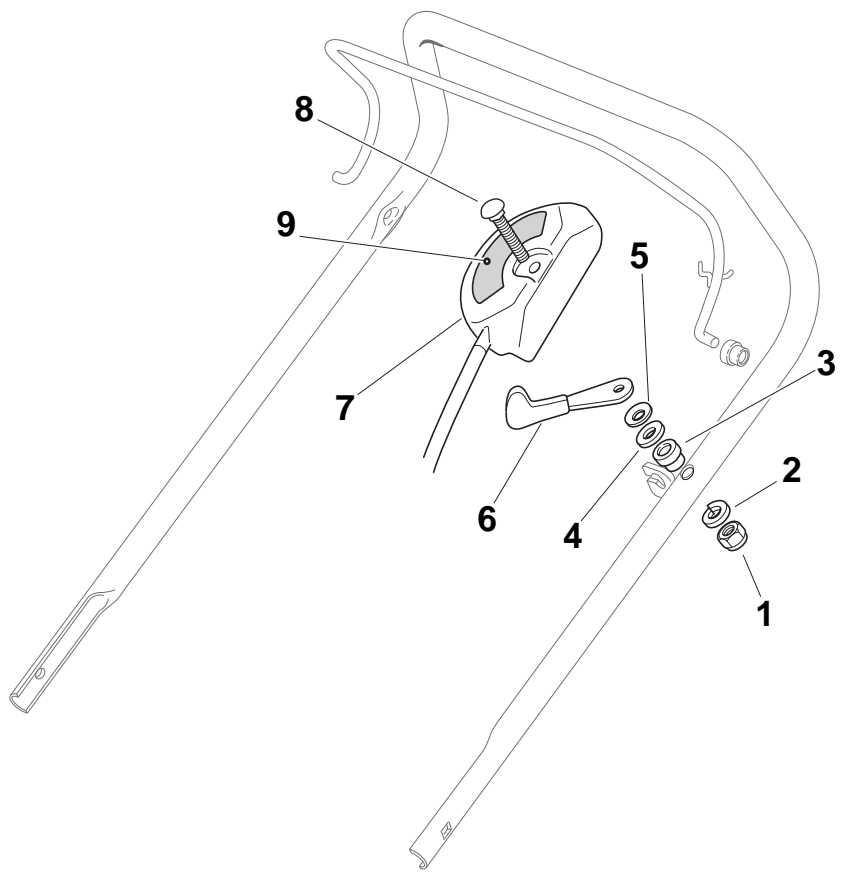

Throttle Cable

POS	PART. NO	Q.ty	DESCRIPTION	DESCRIZIONE	DESCRIPTION	BESCHREIBUNG	REMARKS
1	112291000/0	1	Nut	Dado	Ecrou	Mutter	
2	112581500/0	1	Grower	Grower	Grower	Federring	
3	122171005/0	1	Spacer	Distanziale	Entretoise	Distanzring	
4	112521360/0	1	Washer	Rosetta	Rondelle	Scheibe	
5	112508100/0	1	Spring Washer	Rosetta Elastica	Rondelle Elastique	Elastische Scheibe	
6	381007220/0	1	Lever, Throttle	Leva, Acceleratore	Levier, Accelérateur	Hebel, Beshleuniger	for B&S 450-500 series / GGP 150cc
6	381007279/1	1	Lever, Throttle	Leva, Acceleratore	Levier, Accelérateur	Hebel, Beshleuniger	for B&S-GGP-Honda Engine
7	481007080/0	1	Throttle Cable	Cavo Acceleratore	Cable, Accelérateur	Gashebel Kabel	
8	112815000/0	1	Screw	Vite	Vis	Schraube	
9	114356702/0	1	Label	Etichetta	Etiquette	Etikette	for GGP Engine
9	114356702/0	1	Label	Etichetta	Etiquette	Etikette	for HONDA Engine
9	114356703/0	1	Label	Etichetta	Etiquette	Etikette	for B&S Engine
9	114356905/0	1	Label	Etichetta	Etiquette	Etikette	for DOV Engine
9	114356905/0	1	Label	Etichetta	Etiquette	Etikette	for Autochoke Engine
9	114364264/0	1	Label	Etichetta	Etiquette	Etikette	for GGP Engine with AVS