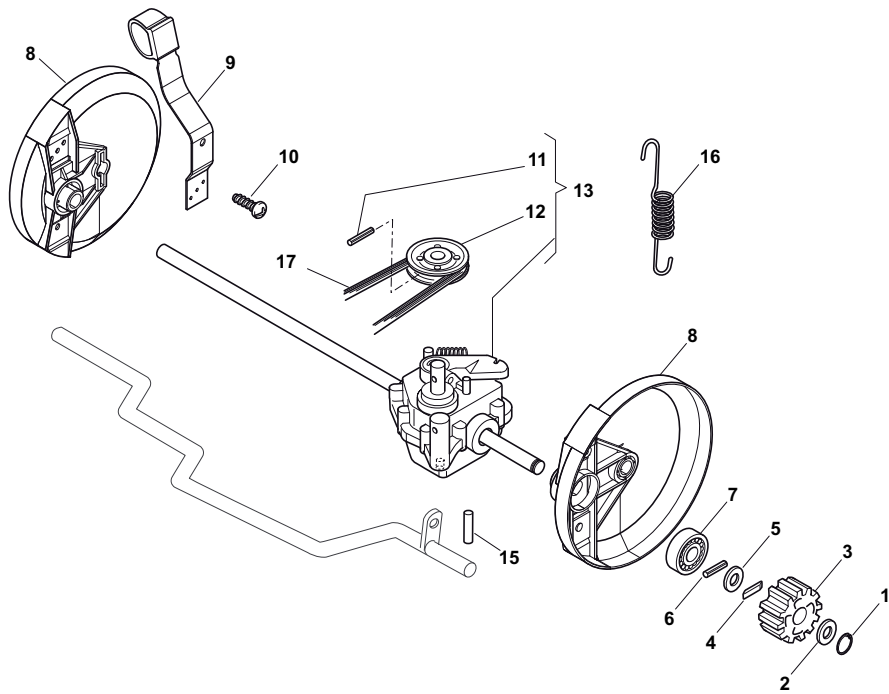

Rear Drive

POS	PART. NO	Q.ty	DESCRIPTION	DESCRIZIONE	DESCRIPTION	BESCHREIBUNG	REMARKS
1	112608520/0	2	Seeger	Seeger	Seeger	Seeger	
2	322160520/0	2	Dust Cover	Disco Parapolvere	Protege-Poussiere	Staubschutscheibe	
3	122570125/0	2	Pinion	Pignone	Pignon	Ritzel	
4	122076645/0	2	Key	Chiave	Clef	Schlüssel	
5	322160520/0	2	Dust Cover	Disco Parapolvere	Protege-Poussiere	Staubschutscheibe	
6	112622620/0	2	Pin	Perno	Pivot	Bolzen	
7	122122202/0	2	Bearing	Cuscinetto	Coussinet	Lager	
8	322600106/1	2	Protection, Wheel	Protezione Ruote	Protection Roue	Schütz, Räder	
9	381003303/0	1	Lever, Height Adjustment	Leva Regolazione Altezza	Levier Reglage Hauteur	Hebel, Höneverstellung	
10	112728689/0	2	Screw	Vite	Vis	Schraube	
11	112645705/0	1	Dowel	Grano	Goupille	Stift	
12	122601909/0	1	Pulley	Puleggia	Poulie	Riemenscheibe	
13	181003093/1	1	Gear Box	Gruppo Trazione	Groupe Traction	Antrieb	
15	122753001/0	2	Pin	Perno	Pivot	Bolzen	
16	122450438/0	1	Spring	Molla	Ressort	Feder	
17	135063750/0	1	Belt	Cinghia	Courroie	Riemen