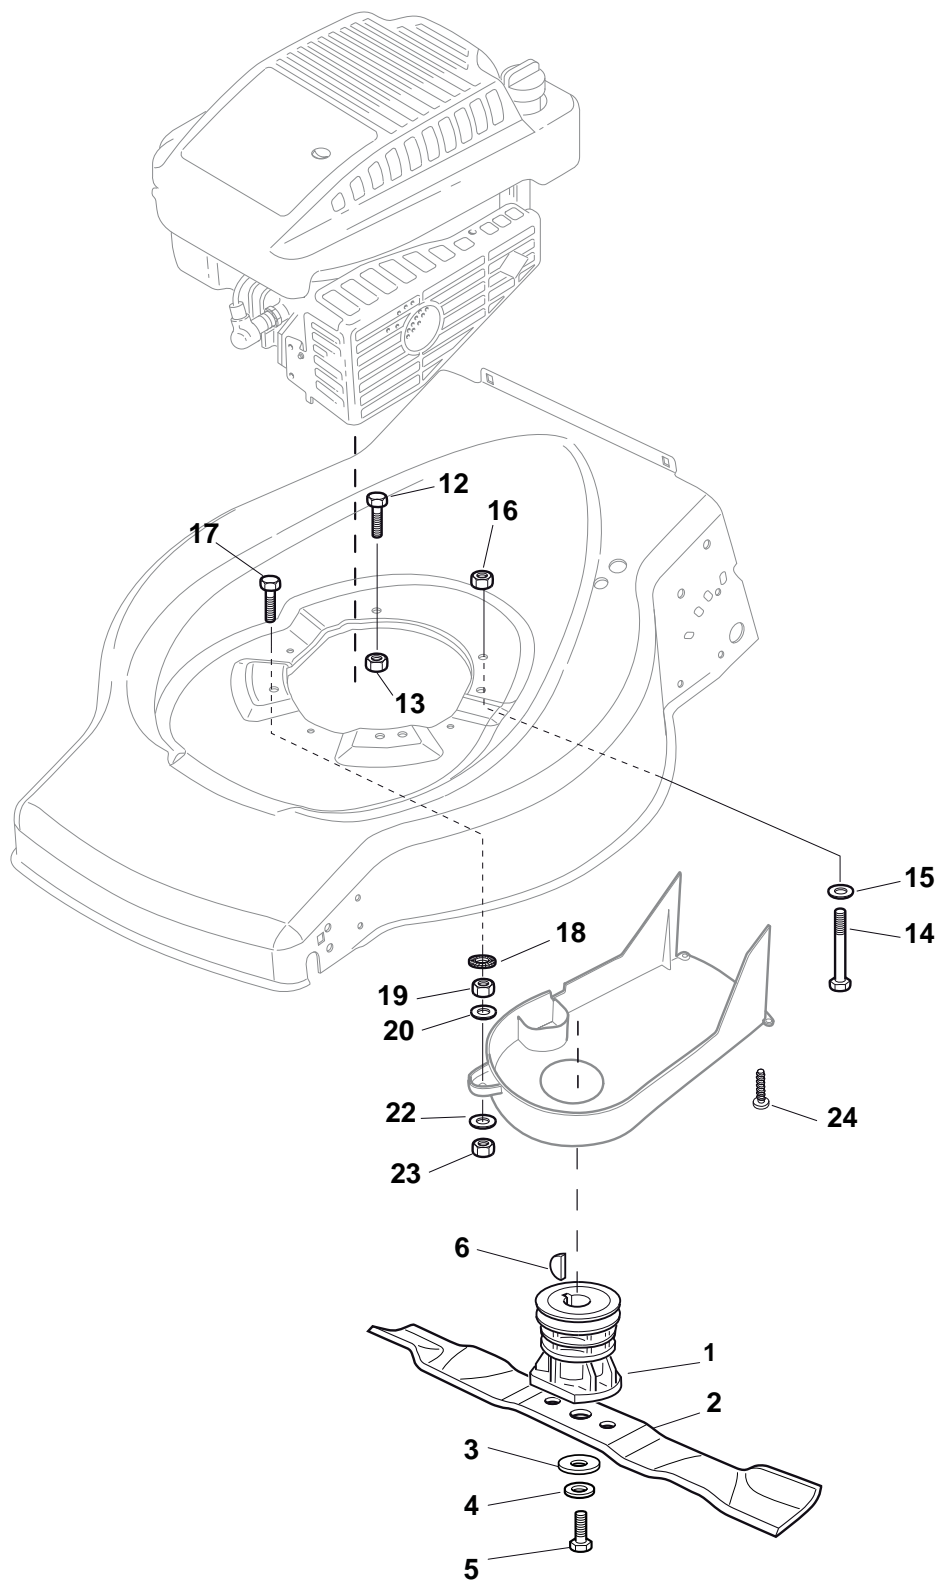

Blade							
POS	PART. NO	Q.ty	DESCRIPTION	DESCRIZIONE	DESCRIPTION	BESCHREIBUNG	REMARKS
1	122465607/3	1	Hub With Pulley, Crankshaft Ø 22.2	Mozzo Con Puleggia, Albero Motore Ø 22.2	Moyeu Avec Poulie, Arbre Moteur Ø 22.2	Nabe Mit Scheibe, Motorwelle Ø 22.2	for B&S -GGP Engine
1	122465608/2	1	Hub With Pulley, Crankshaft Ø 25	Mozzo Con Puleggia, Albero Motore Ø 25	Moyeu Avec Poulie, Arbre Moteur Ø 25	Nabe Mit Scheibe, Motorwelle Ø 25	for HONDA Engine
2	181004365/3	1	Blade	Coltello	Lame	Messer	
3	122160400/0	1	Elastic Washer	Disco Elastico	Disque Elastique	Federscheibe	
4	112523080/0	1	Washer	Rosetta	Rondelle	Scheibe	
5	112735698/0	1	Screw	Vite	Vis	Schraube	
6	112139100/0	1	Feather, Crankshaft Ø 22.2	Linguetta, Albero Motore Ø 22.2	Clavette, Arbre Moteur Ø 22.2	Keil, Motorwelle Ø 22.2	for B&S -GGP Engine
6	112139150/0	1	Feather, Crankshaft Ø 25	Linguetta, Albero Motore Ø 25	Clavette, Arbre Moteur Ø 25	Keil, Motorwelle Ø 25	for HONDA Engine
12	112793701/0	2	Screw	Vite	Vis	Schraube	for B&S Engine
12	112691100/0	2	Screw	Vite	Vis	Schraube	for HONDA Engine
12	112793701/0	2	Screw	Vite	Vis	Schraube	for GGP Engine
13	112293201/0	2	Nut	Dado	Ecrou	Mutter	
14	112691100/0	2	Screw	Vite	Vis	Schraube	for GGP Engine
14	112691800/0	1	Screw	Vite	Vis	Schraube	for B&S Engine
15	112521350/0	1	Washer	Rosetta	Rondelle	Scheibe	
16	112155000/0	1	Nut	Dado	Ecrou	Mutter	
17	322943100/0	3	Screw	Vite	Vis	Schraube	for HONDA Engine
17	112775000/0	3	Screw	Vite	Vis	Schraube	for B&S Engine
17	112691115/0	3	Screw	Vite	Vis	Schraube	GGP 150-196cc
17	112691200/0	3	Screw	Vite	Vis	Schraube	GGP 140-160cc
18	112540060/0	1	Washer	Rosetta	Rondelle	Scheibe	
19	112293200/0	1	Nut	Dado	Ecrou	Mutter	
20	122671651/0	1	Washer	Rosetta	Rondelle	Scheibe	
22	325670011/0	1	Washer	Rosetta	Rondelle	Scheibe	
23	112155000/0	1	Nut	Dado	Ecrou	Mutter	
24	112728686/0	2	Screw	Vite	Vis	Schraube