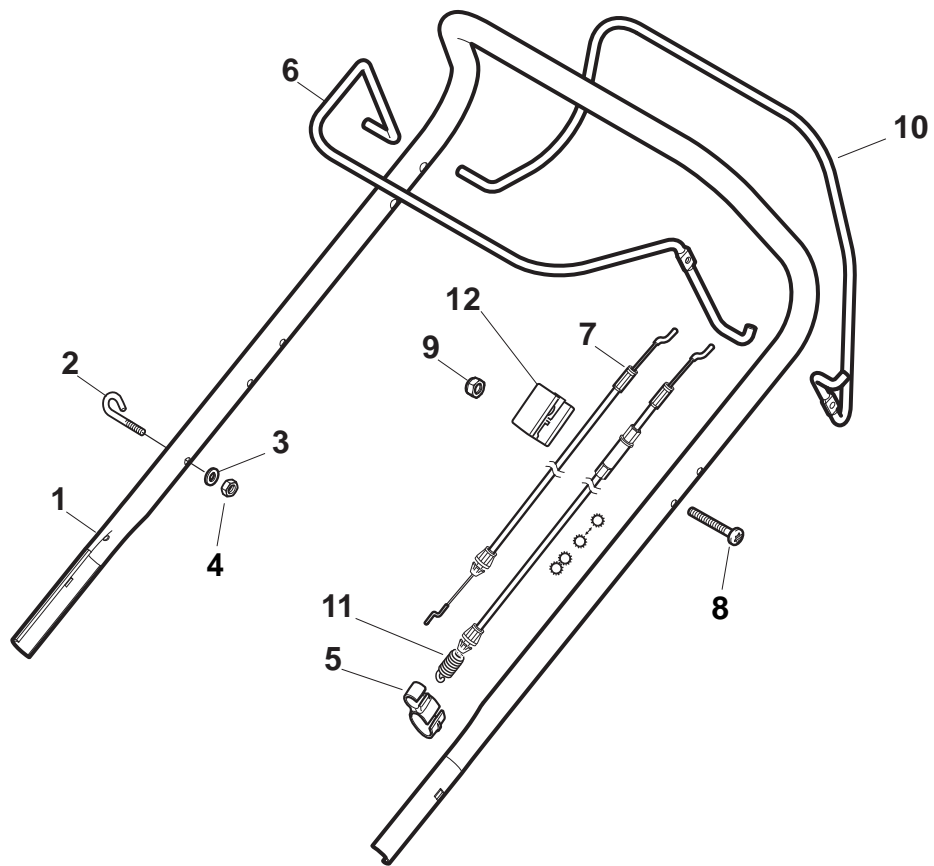

Handle, Upper Part

POS	PART. NO	Q.ty	DESCRIPTION	DESCRIZIONE	DESCRIPTION	BESCHREIBUNG	REMARKS
1	381006739/1	1	Handle, Upper Part	Manico, Parte Sup	Mancheron, Partie Superieure	Holm, Oberteil	
1	381006745/1	1	Handle, Upper Part with sponge handgrip	Manico, Parte Sup. con impugantura in spugna	Mancheron, Partie Superieure avec éponge poignée	Holm, Oberteil Handgriff Schwamm	
2	122430313/0	1	Guide Spring	Molla Guida	Ressort De Guide	Feder Führer	
3	112521330/0	1	Washer	Rosetta	Rondelle	Scheibe	
4	112154510/0	1	Nut	Dado	Ecrou	Mutter	
5	118390020/0	1	Fairlead	Fermacavo	Fixation Cable	Kabelbefestigung	
6	181003363/1	1	Lever, Engine Brake Black	Leva Freno Motore Nero	Levier Frein Moteur Noir	Hebel, Motorbremse Schwarz	Black
6	381003365/0	1	Lever, Engine Brake Yellow	Leva Freno Motore, Giallo	Levier Frein Moteur Jaune	Hebel, Motorbremse, Gelb	Yellow
6	381003376/0	1	Lever, Engine Brake Red	Leva Freno Motore, Rosso	Levier Frein Moteur Rouge	Hebel, Motorbremse, Rot	Red
7	181030053/0	1	Cable, Thread Engine Brake	Cavo Freno Motore	Cable Frein Moteur	Kabel, Motorbremse	for B&S - Honda Engine
7	181030054/0	1	Cable, Thread Engine Brake	Cavo Freno Motore	Cable Frein Moteur	Kabel, Motorbremse	for GGP - GGP 150 Engine
7	181030087/0	1	Cable, Thread Engine Brake	Cavo Freno Motore	Cable Frein Moteur	Kabel, Motorbremse	for GGP - GGP 100 Engine
8	112727783/0	1	Screw	Vite	Vis	Schraube	
9	112154510/0	1	Nut	Dado	Ecrou	Mutter	
10	181003364/0	1	Lever, Driving Black	Leva Trazione Nero	Levier Traction Noir	Hebel, Antrieb Schwarz	Black
10	381003366/0	1	Lever, Driving Yellow	Leva Trazione Giallo	Levier Traction Jaune	Hebel, Antrieb Gelb	Yellow
10	381003377/0	1	Lever, Driving Red	Leva Trazione Rosso	Levier Traction Rouge	Hebel, Antrieb Rot	Red
11	381030082/0	1	Cable, Rear Drive	Cavo Comando Trazione	Câble, Comm. Traction	Kabel, Antrieb	
12	322551640/0	1	Plate	Piastrina	Plaquette	Plättchen