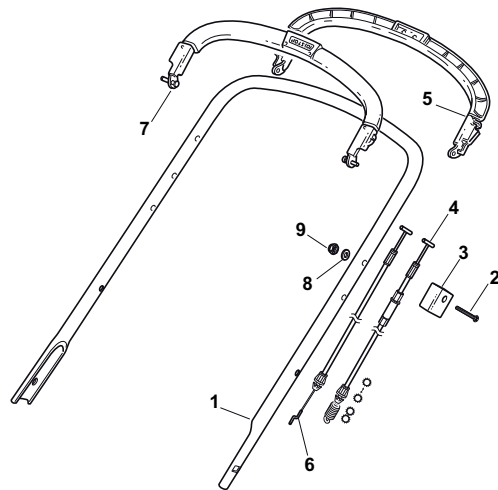

Handle, Upper Part

POS	PART. NO	Q.ty	DESCRIPTION	DESCRIZIONE	DESCRIPTION	BESCHREIBUNG	REMARKS
1	381006579/1	1	Handle, Upper Part	Manico, Parte Sup	Mancheron, Partie Superieure	Holm, Oberteil	
2	112689500/0	1	Screw	Vite	Vis	Schraube	
3	322551640/0	1	Plate	Piastrina	Plaquette	Plättchen	
4	381000659/0	1	Cable, Rear Drive	Cavo Comando Trazione	Câble, Comm. Traction	Kabel, Antrieb	
5	381003297/1	1	Driving Lever	Leva Trazione	Levier Traction	Antriebhebel	
6	181000657/0	1	Cable, Thread Engine Brake	Cavo Freno Motore	Cable Frein Moteur	Kabel, Motorbremse	for B&S 450-500 Series / Honda
6	181000720/1	1	Cable, Thread Engine Brake	Cavo Freno Motore	Cable Frein Moteur	Kabel, Motorbremse	for B&S 625-675 Series
6	181030002/0	1	Cable, Thread Engine Brake	Cavo Freno Motore	Cable Frein Moteur	Kabel, Motorbremse	for GGP 140-160 Engine
6	381000743/0	1	Cable, Thread Eng. Brake	Cavo Freno Motore	Cable Frein Moteur	Kabel, Motorbremse	for GGP 150 Engine
7	381003298/1	1	Lever, Engine Brake	Leva Freno Motore	Levier Frein Moteur	Hebel, Motorbremse	
7	381003330/0	1	Lever, Engine Brake	Leva Freno Motore	Levier Frein Moteur	Hebel, Motorbremse	
8	112521330/0	1	Washer	Rosetta	Rondelle	Scheibe	
9	112292100/0	1	Nut	Dado	Ecrou	Mutter