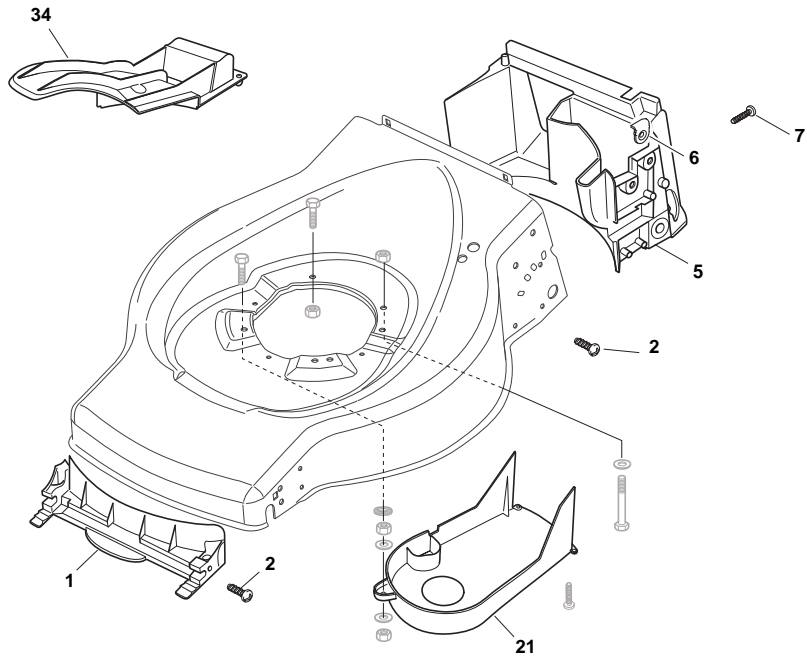

Front Conveyor Assy

POS	PART. NO	Q.ty	DESCRIPTION	DESCRIZIONE	DESCRIPTION	BESCHREIBUNG	REMARKS
1	322108271/0	1	Front Conveyor Assy	Convogl. Anteriore	Convoyeur Avant	Hinterleitblechvorder	
2	112728686/0	6	Screw	Vite	Vis	Schraube	
5	322108272/2	1	Rear Conveyor Assy	Convogl. Posteriore	Ens. Convoyeur Post.	Hinterleitblechsatz	
6	322545189/0	4	Plate	Piastrina	Plaquette	Plättchen	
7	112728686/0	2	Screw	Vite	Vis	Schraube	
21	322060212/0	1	Protection, Belt	Carter Cinghia	Protection Courroire	Schutz, Riemen	
34	322140226/0	1	Deflector	Deflettore	Deflecteur	Abweiser