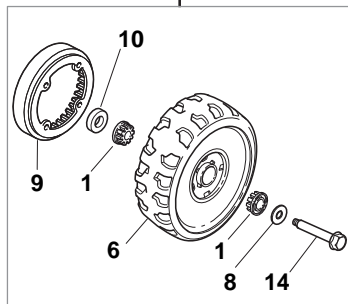

BUSHING Version - Ø 165

BALL BEARING Version - Ø 165

BUSHING Version - Ø 190

BALL BEARING Version - Ø 190

**Wheels**

POS	PART. NO	Q.ty	DESCRIPTION	DESCRIZIONE	DESCRIPTION	BESCHREIBUNG	REMARKS
1	122034508/0	8	Bush	Bussola	Douille	Büchse	
2	322686091/1	4	Wheel Ø 165	Ruota Ø 165	Roue Ø 165	Rad Ø 165	
3	122524341/0	4	Pin	Perno	Pivot	Bolzen	
4	122675100/0	4	Washer	Rosetta	Rondelle	Scheibe	
5	122122200/0	8	Bearing	Cuscinetto	Coussinet	Lager	
6	322686093/0	4	Wheel Ø 190	Ruota Ø 190	Roue Ø190	Rad Ø 190	
8	112523050/0	2	Washer	Rosetta	Rondelle	Scheibe	
9	322120109/0	2	Ring Gear	Corona	Couronne	Kranz	
10	322170622/0	2	Spacer	Distanziale	Entretoise	Distanzring	
11	122675100/0	2	Washer	Rosetta	Rondelle	Scheibe	
8	112523050/0	2	Washer	Rosetta	Rondelle	Scheibe	
14	112735599/0	2	Screw	Vite	Vis	Schraube	