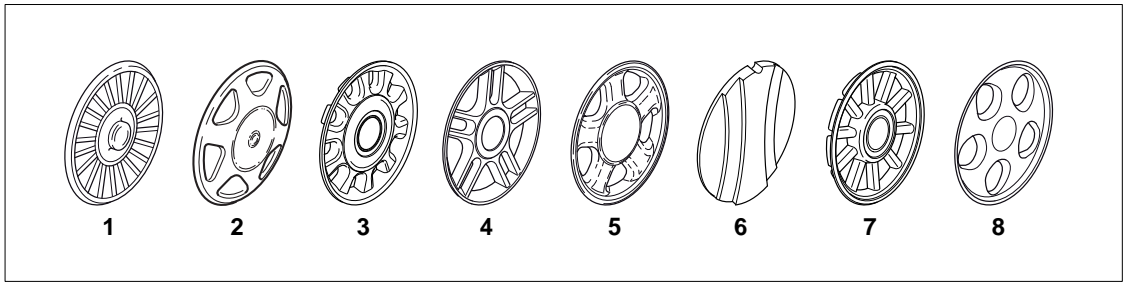

BUSHING Version - Ø 165

BALL BEARING Version - Ø 165

BUSHING Version - Ø 190

BALL BEARING Version - Ø 190

**Wheels**

POS	PART. NO	Q.ty	DESCRIPTION	DESCRIZIONE	DESCRIPTION	BESCHREIBUNG	REMARKS
1	122034508/0	8	Bush	Bussola	Douille	Büchse	
2	322686091/1	4	Wheel Ø 165	Ruota Ø 165	Roue Ø 165	Rad Ø 165	
3	122524341/0	4	Pin	Perno	Pivot	Bolzen	
4	122675100/0	4	Washer	Rosetta	Rondelle	Scheibe	
5	122122200/0	8	Bearing	Cuscinetto	Coussinet	Lager	
6	322686093/0	4	Wheel Ø 190	Ruota Ø 190	Roue Ø190	Rad Ø 190	
8	112523050/0	2	Washer	Rosetta	Rondelle	Scheibe	
9	322120109/0	2	Ring Gear	Corona	Couronne	Kranz	
10	322170622/0	2	Spacer	Distanziale	Entretoise	Distanzring	
11	122675100/0	2	Washer	Rosetta	Rondelle	Scheibe	
8	112523050/0	2	Washer	Rosetta	Rondelle	Scheibe	
14	112735599/0	2	Screw	Vite	Vis	Schraube	