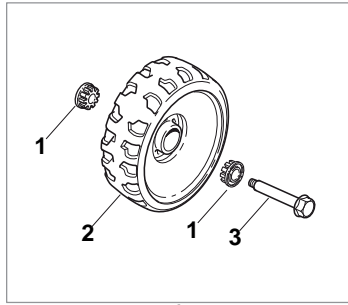

BUSHING Version - Ø 165

BALL BEARING Version - Ø 165

BUSHING Version - Ø 190

BALL BEARING Version - Ø 190

**Wheels**

POS	PART. NO	Q.ty	DESCRIPTION	DESCRIZIONE	DESCRIPTION	BESCHREIBUNG	REMARKS
1	122034508/0	8	Bush	Bussola	Douille	Büchse	
2	322686091/1	4	Wheel Ø 165	Ruota Ø 165	Roue Ø 165	Rad Ø 165	
3	122524341/0	4	Pin	Perno	Pivot	Bolzen	
4	122675100/0	4	Washer	Rosetta	Rondelle	Scheibe	
5	122122200/0	8	Bearing	Cuscinetto	Coussinet	Lager	
6	322686093/0	4	Wheel Ø 190	Ruota Ø 190	Roue Ø190	Rad Ø 190	
8	112523050/0	2	Washer	Rosetta	Rondelle	Scheibe	
9	322120109/0	2	Ring Gear	Corona	Couronne	Kranz	
10	322170622/0	2	Spacer	Distanziale	Entretoise	Distanzring	
11	122675100/0	2	Washer	Rosetta	Rondelle	Scheibe	
8	112523050/0	2	Washer	Rosetta	Rondelle	Scheibe	
14	112735599/0	2	Screw	Vite	Vis	Schraube	