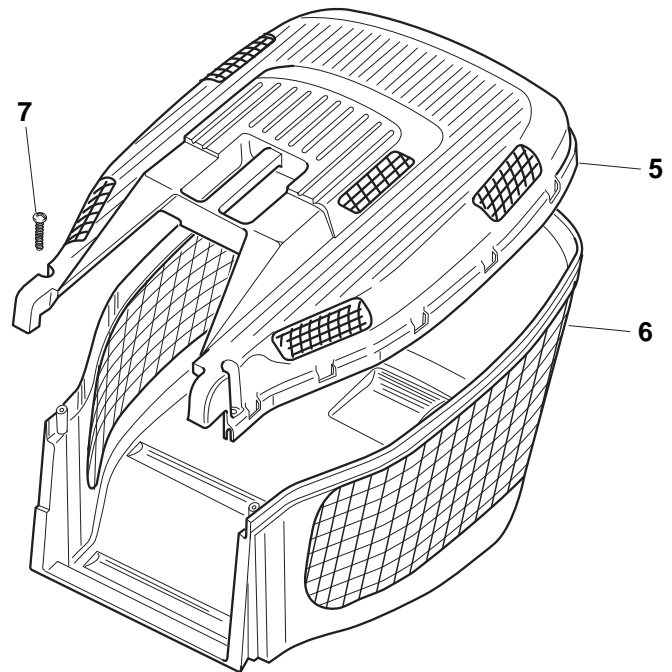

Grass-Catcher

POS	PART. NO	Q.ty	DESCRIPTION	DESCRIZIONE	DESCRIPTION	BESCHREIBUNG	REMARKS
1	322785136/1	1	Support	Supporto	Support	Halter	
2	122517858/0	1	Pin	Perno	Pivot	Bolzen	
3	122450431/0	1	Spring	Molla	Ressort	Feder	
4	322600099/2	1	Stone-Guard	Parasassi	Pare-Pierres	Prallblech	
5	322486122/0	1	Grassbox Upper Part	Parte Sup.Sacco	Sac, Partie Sup.	Korb Oberteil	
6	322486128/0	1	Grassbox Lower Part	Parte Infer. Sacco	Sac, Partie Inferieure	Korb Unterteil	
7	112728686/0	2	Screw	Vite	Vis	Schraube