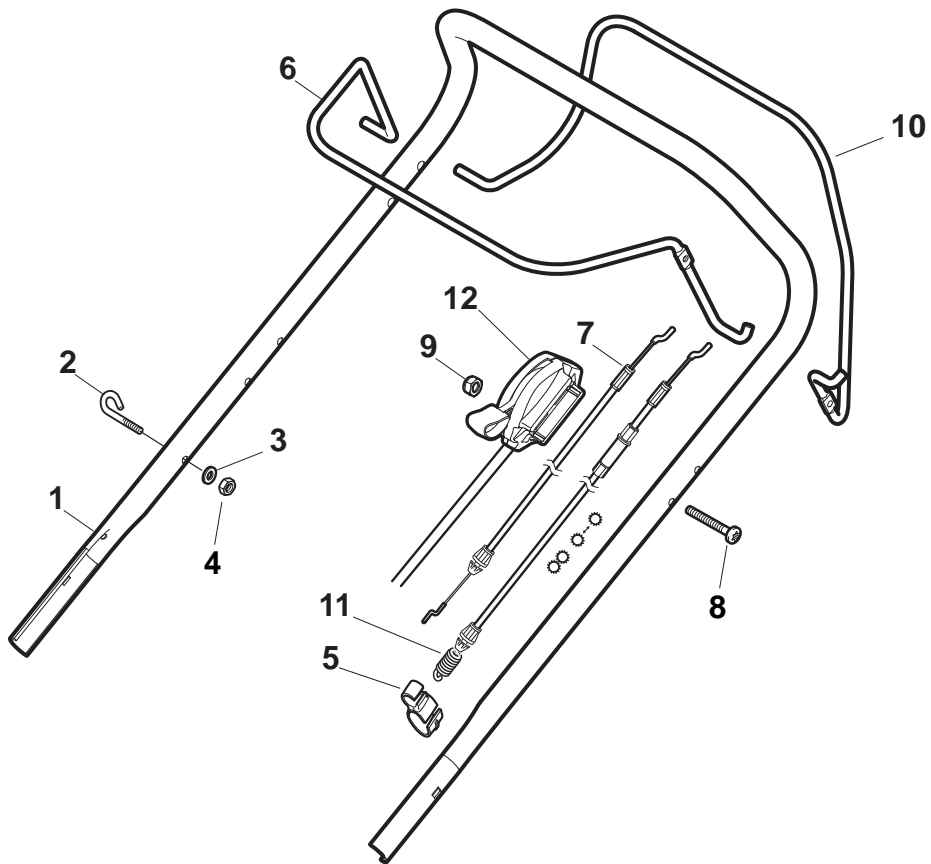

Handle, Upper Part

POS	PART. NO	Q.ty	DESCRIPTION	DESCRIZIONE	DESCRIPTION	BESCHREIBUNG	REMARKS
1	381006739/1	1	Handle, Upper Part	Manico, Parte Sup	Mancheron, Partie Superieure	Holm, Oberteil	
1	381006745/1	1	Handle, Upper Part with sponge handgrip	Manico, Parte Sup. con impugantura in spugna	Mancheron, Partie Superieure avec éponge poignée	Holm, Oberteil Handgriff Schwamm	
2	122430313/0	1	Guide Spring	Molla Guida	Ressort De Guide	Feder Führer	
3	112521330/0	1	Washer	Rosetta	Rondelle	Scheibe	
4	112154510/0	1	Nut	Dado	Ecrou	Mutter	
5	118390020/0	1	Fairlead	Fermacavo	Fixation Cable	Kabelbefestigung	
6	181003363/1	1	Lever, Engine Brake Black	Leva Freno Motore Nero	Levier Frein Moteur Noir	Hebel, Motorbremse Schwarz	Black
6	381003365/0	1	Lever, Engine Brake Yellow	Leva Freno Motore, Giallo	Levier Frein Moteur Jaune	Hebel, Motorbremse, Gelb	Yellow
6	381003376/0	1	Lever, Engine Brake Red	Leva Freno Motore, Rosso	Levier Frein Moteur Rouge	Hebel, Motorbremse, Rot	Red
7	181030053/0	1	Cable, Thread Engine Brake	Cavo Freno Motore	Cable Frein Moteur	Kabel, Motorbremse	for B&S - Honda Engine
7	181030054/0	1	Cable, Thread Engine Brake	Cavo Freno Motore	Cable Frein Moteur	Kabel, Motorbremse	for GGP 150 Engine
7	181030087/0	1	Cable, Thread Engine Brake	Cavo Freno Motore	Cable Frein Moteur	Kabel, Motorbremse	for GGP - GGP 100 Engine
8	112727788/0	1	Screw	Vite	Vis	Schraube	
9	112154510/0	1	Nut	Dado	Ecrou	Mutter	
10	181003364/0	1	Lever, Driving Black	Leva Trazione Nero	Levier Traction Noir	Hebel, Antrieb Schwarz	Black
10	381003366/0	1	Lever, Driving Yellow	Leva Trazione Giallo	Levier Traction Jaune	Hebel, Antrieb Gelb	Yellow
10	381003377/0	1	Lever, Driving Red	Leva Trazione Rosso	Levier Traction Rouge	Hebel, Antrieb Rot	Red
11	381030082/0	1	Cable, Rear Drive	Cavo Comando Trazione	Câble, Comm. Traction	Kabel, Antrieb	
12	181005501/1	1	Throttle Cable	Cavo Acceleratore	Cable, Accelérateur	Gashebel Kabel	for GGP - Honda Engine
12	181005502/1	1	Throttle Cable	Cavo Acceleratore	Cable, Accelérateur	Gashebel Kabel	for B&S Engine
12	181005519/0	1	Throttle Cable	Cavo Acceleratore	Cable, Accelérateur	Gashebel Kabel	for GGP 150 Engine