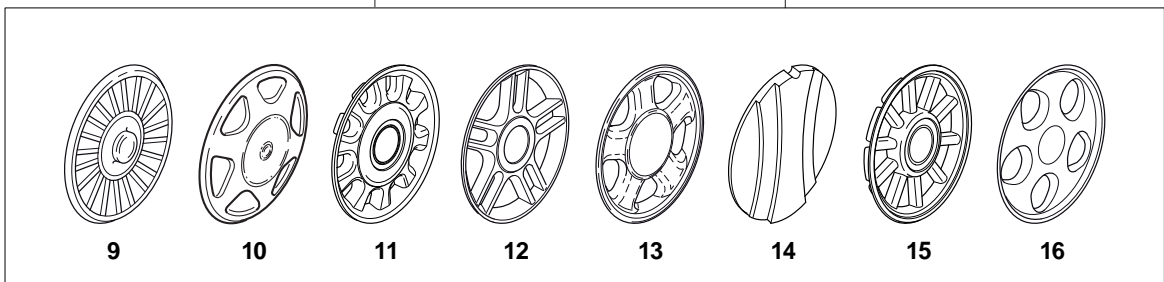

BUSHING Version - Ø 165

BALL BEARING Version - Ø 165

BUSHING Version - Ø 190

BALL BEARING Version - Ø 190

**Wheels**

POS	PART. NO	Q.ty	DESCRIPTION	DESCRIZIONE	DESCRIPTION	BESCHREIBUNG	REMARKS
1	122034508/0	8	Bush	Bussola	Douille	Büchse	
2	322686091/1	4	Wheel Ø 165	Ruota Ø 165	Roue Ø 165	Rad Ø 165	
3	122524341/0	4	Pin	Perno	Pivot	Bolzen	
4	122675100/0	4	Washer	Rosetta	Rondelle	Scheibe	
5	122122200/0	8	Bearing	Cuscinetto	Coussinet	Lager	
6	322686093/0	4	Wheel Ø 190	Ruota Ø 190	Roue Ø190	Rad Ø 190	
8	112523050/0	2	Washer	Rosetta	Rondelle	Scheibe	
9	322120109/0	2	Ring Gear	Corona	Couronne	Kranz	
10	322170622/0	2	Spacer	Distanziale	Entretoise	Distanzring	
11	122675100/0	2	Washer	Rosetta	Rondelle	Scheibe	
8	112523050/0	2	Washer	Rosetta	Rondelle	Scheibe	
14	112735599/0	2	Screw	Vite	Vis	Schraube	