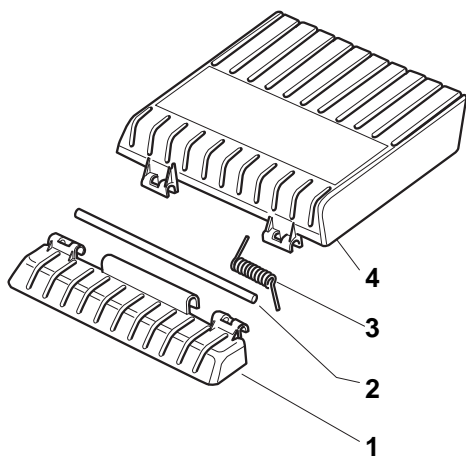

Grass-Catcher

POS	PART. NO	Q.ty	DESCRIPTION	DESCRIZIONE	DESCRIPTION	BESCHREIBUNG	REMARKS
1	322785136/1	1	Support	Supporto	Support	Halter	
2	122517858/0	1	Pin	Perno	Pivot	Bolzen	
3	122450431/0	1	Spring	Molla	Ressort	Feder	
4	322600099/2	1	Stone-Guard	Parasassi	Pare-Pierres	Prallblech	
5	322486122/0	1	Grassbox Upper Part	Parte Sup.Sacco	Sac, Partie Sup.	Korb Oberteil	
6	322486128/0	1	Grassbox Lower Part	Parte Infer. Sacco	Sac, Partie Inferieure	Korb Unterteil	
7	112728686/0	2	Screw	Vite	Vis	Schraube