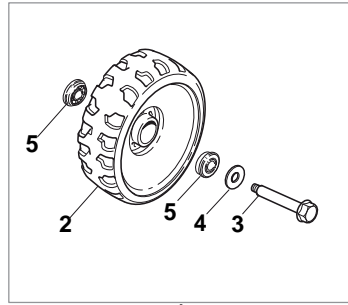

BUSHING Version - Ø 165

BALL BEARING Version - Ø 165

BUSHING Version - Ø 190

BALL BEARING Version - Ø 190

**Wheels**

POS	PART. NO	Q.ty	DESCRIPTION	DESCRIZIONE	DESCRIPTION	BESCHREIBUNG	REMARKS
1	122034508/0	8	Bush	Bussola	Douille	Büchse	
2	322686091/1	4	Wheel Ø 165	Ruota Ø 165	Roue Ø 165	Rad Ø 165	
3	122524341/0	4	Pin	Perno	Pivot	Bolzen	
4	122675100/0	4	Washer	Rosetta	Rondelle	Scheibe	
5	122122200/0	8	Bearing	Cuscinetto	Coussinet	Lager	
6	322686093/0	4	Wheel Ø 190	Ruota Ø 190	Roue Ø190	Rad Ø 190	
8	112523050/0	2	Washer	Rosetta	Rondelle	Scheibe	
9	322120109/0	2	Ring Gear	Corona	Couronne	Kranz	
10	322170622/0	2	Spacer	Distanziale	Entretoise	Distanzring	
11	122675100/0	2	Washer	Rosetta	Rondelle	Scheibe	
8	112523050/0	2	Washer	Rosetta	Rondelle	Scheibe	
14	112735599/0	2	Screw	Vite	Vis	Schraube	