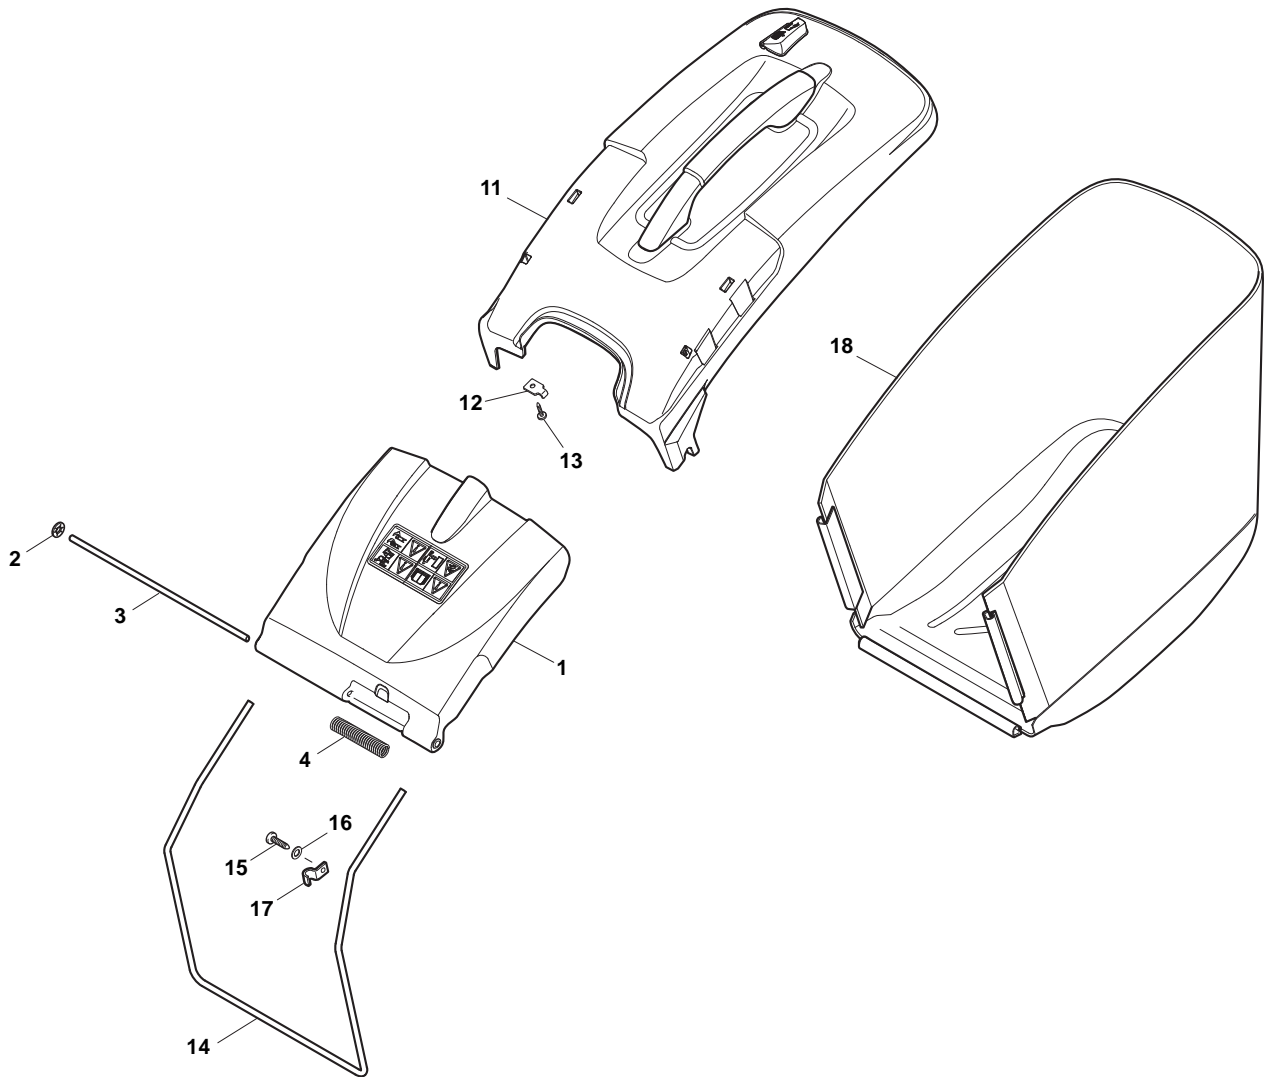

Grass-Catcher

POS	PART. NO	Q.ty	DESCRIPTION	DESCRIZIONE	DESCRIPTION	BESCHREIBUNG	REMARKS
1	322600180/4	1	Stone-Guard	Parasassi	Pare-Pierres	Prallblech	Black
2	112604899/0	2	Crown Fastener	Fissatore A Corona	Fixateur A Couronne	Kronescheibe	
3	122517863/0	1	Pin	Perno	Pivot	Bolzen	
4	122450455/1	1	Spring	Molla	Ressort	Feder	
11	381486007/0	1	GrassBox,Upper Part	Sacco, Parte Sup	Sac,Partie Superieure	Korb, Oberteil	
12	322545159/0	2	Plate	Piastrina	Plaquette	Plättchen	
13	112728689/0	2	Screw	Vite	Vis	Schraube	
14	122608542/0	1	Stiffening Lower	Rinforzo Inf	Réinforcement Inf	Verstärkung Untere	
15	112728689/0	2	Screw	Vite	Vis	Schraube	
16	112521320/0	2	Washer	Rosetta	Rondelle	Scheibe	
17	325774220/0	2	Plate	Piastrina	Plaquette	Plättchen	
18	181002298/2	1	Box, Fabric	Sacco, Tela	Sac, Toile	Sack, Tuck	No Logo
18	181002302/2	1	Box, Fabric	Sacco, Tela	Sac, Toile	Sack, Tuck	Stiga
18	181002303/2	1	Box, Fabric	Sacco, Tela	Sac, Toile	Sack, Tuck	Castelgarden