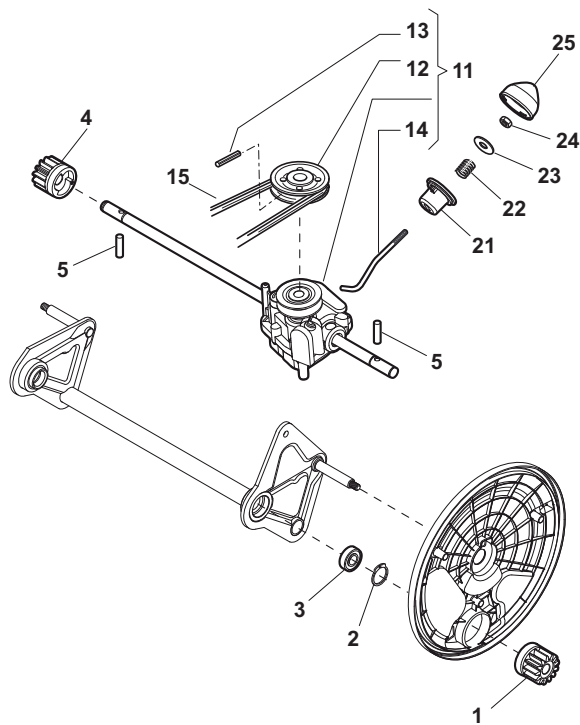

Rear Drive

POS	PART. NO	Q.ty	DESCRIPTION	DESCRIZIONE	DESCRIPTION	BESCHREIBUNG	REMARKS
1	122570132/0	1	Pinion L	Pignone Sx	Pignon G	Ritzel Linkes	
2	112608600/0	4	Seeger	Seeger	Seeger	Seeger	
3	119216035/0	2	Bearing	Cuscinetto	Coussinet	Lager	
4	122570131/0	1	Pinion R	Pignone Dx	Pignon D	Ritzel Rechtes	
5	122753000/0	2	Pin	Perno	Pivot	Bolzen	
11	181003106/1	1	Gear Box	Gruppo Trazione	Groupe Traction	Antrieb	
12	122601908/1	1	Pulley	Puleggia	Poulie	Riemenscheibe	
13	112645705/0	1	Pin	Perno	Pivot	Bolzen	
14	122033290/0	1	Adjustment Rod	Asta Regolazione	Tige Reglage	Verstellungstange	
15	135064391/0	1	Belt	Cinghia	Courroire	Riemen	
21	122041957/1	1	Bush	Bussola	Douille	Büchse	
22	122450063/0	1	Spring	Molla	Ressort	Feder	
23	322680009/0	1	Washer	Rosetta	Rondelle	Scheibe	
24	112154510/0	1	Nut	Dado	Ecrou	Mutter	
25	322109550/0	1	Cap	Puntale	Bouchon	Gummistopfen