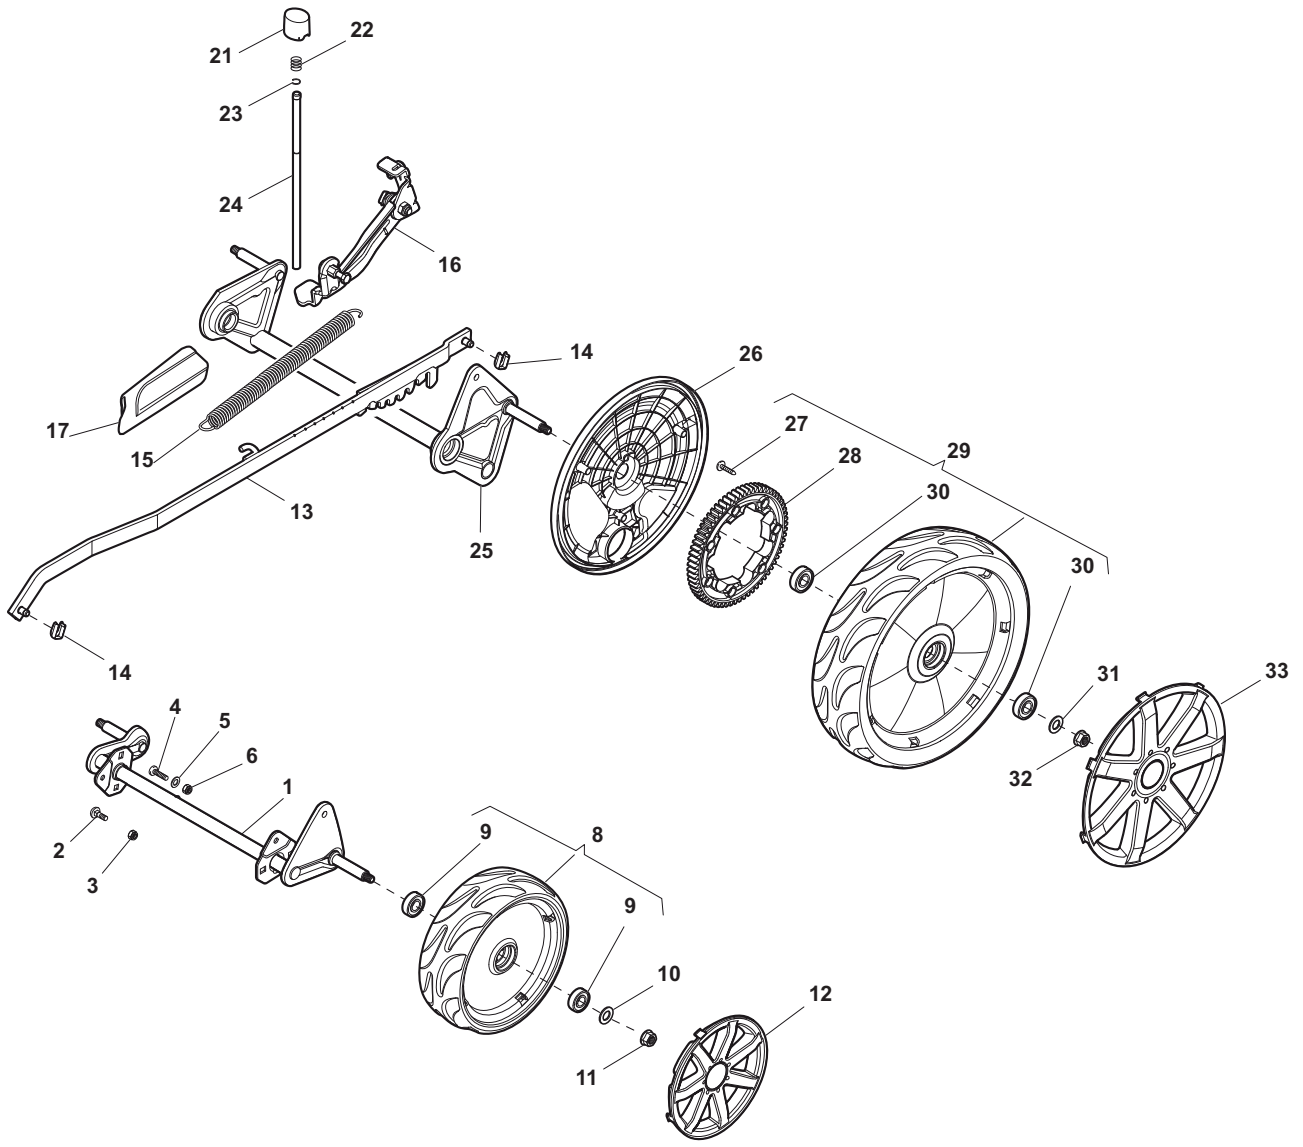

Wheels and Hub Cap

POS	PART. NO	Q.ty	DESCRIPTION	DESCRIZIONE	DESCRIPTION	BESCHREIBUNG	REMARKS
1	381002869/1	1	Axle, Front Wheels	Asse Ruote Anteriori	Axe Roues Avant	Achse, Vorderrad	
2	112815205/0	4	Screw	Vite	Vis	Schraube	
3	112154510/0	4	Nut	Dado	Ecrou	Mutter	
4	112727799/0	2	Screw	Vite	Vis	Schraube	
5	112523040/0	2	Washer	Rosetta	Rondelle	Scheibe	
6	112154510/0	2	Nut	Dado	Ecrou	Mutter	
8	381007394/1	2	Wheel Ø 210	Ruota Rigata Ø 210	Roue Ø 210	Rad. Ø 210	
9	119216035/0	4	Bearing	Cuscinetto	Coussinet	Lager	
10	112521350/0	2	Washer	Rosetta	Rondelle	Scheibe	
11	112155000/0	2	Nut	Dado	Ecrou	Mutter	
12	322110597/0	2	Hub Cap	Coprizzo	Couvre-Moyeu	Radkappe	
13	381002034/0	1	Rod, Height Adjustment	Asta Comando Regol. Altezza	Tige Commande Reglage Hauteur	Stange, Höheverstellung	
14	112436051/0	2	Plate	Piastrina	Plaquette	Plättchen	
15	122450459/1	1	Spring	Molla	Ressort	Feder	
16	381003337/1	1	Lever, Height Adjustment	Leva Regolazione Altezza	Levier Reglage Hauteur	Hebel, Höheverstellung	
17	322570202/0	1	Cover	Capottina	Capot	Haube	
21	322602012/1	1	Button	Pulsante	Poussoir	Druckknopf	
22	122450462/0	1	Spring	Molla	Ressort	Feder	
23	112000930/0	1	Snap Ring	Anello Elastico	Anneau Ressort	Sprengring	
24	122033351/1	1	Rod	Astina	Tige	Stange	
25	381002899/0	1	Axle, Rear Wheels	Asse Ruote Posteriore	Axe Roues Arriere	Achse, Hinterrad	
26	322600179/0	2	Protection, Wheel	Protezione Ruote	Protection Roue	Schütz, Räder	
27	112728691/0	6	Screw	Vite	Vis	Schraube	
28	322120113/0	2	Ring Gear	Corona	Couronne	Kranz	
29	381007398/1	2	Wheel Ø 300	Ruota Ø 300	Roue Ø 300	Rad Ø 300	
30	119216035/0	4	Bearing	Cuscinetto	Coussinet	Lager	
31	112521350/0	2	Washer	Rosetta	Rondelle	Scheibe	
32	112155000/0	2	Nut	Dado	Ecrou	Mutter	
33	322110599/0	2	Hub Cap	Coprizzo	Couvre-Moyeu	Radkappe