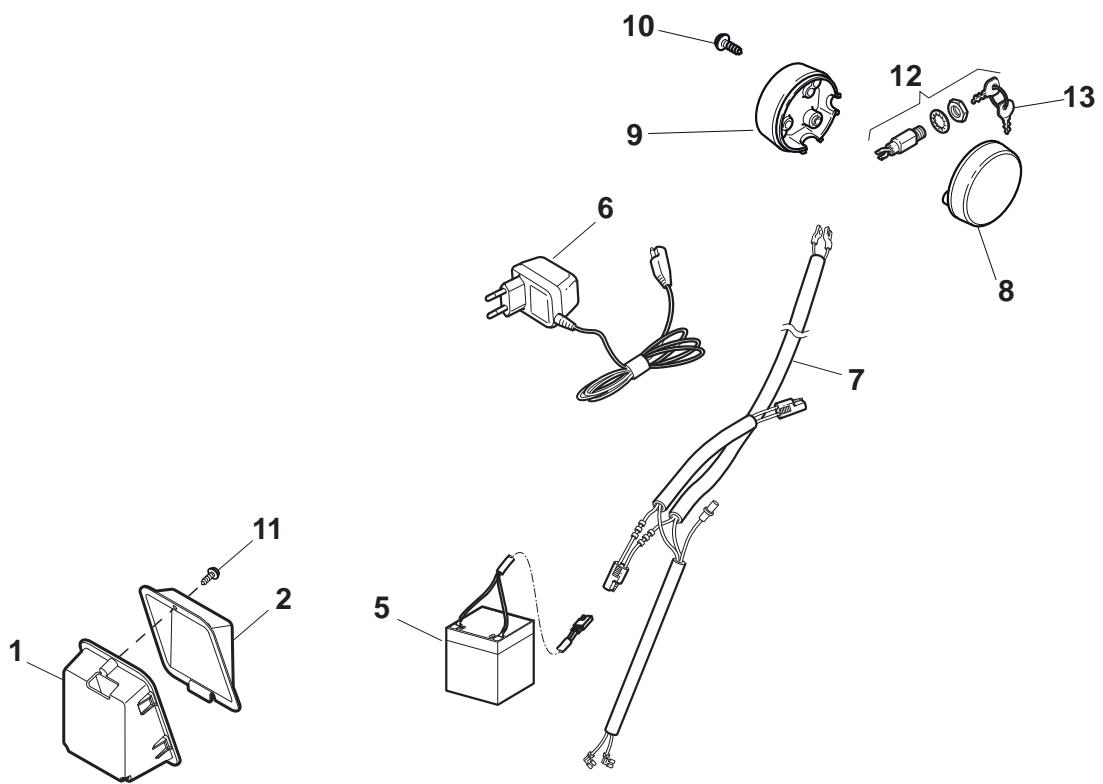

Electric Start - Stiga Version

POS	PART. NO	Q.ty	DESCRIPTION	DESCRIZIONE	DESCRIPTION	BESCHREIBUNG	REMARKS
1	322109548/1	1	Support, Battery	Supporto Batteria	Support Batterie	Halter, Batterie	
2	322109549/0	1	Cover	Capottina	Capot	Haube	
5	118120052/0	1	Battery	Batteria	Batterie	Batterie	
6	118204120/0	1	Battery Charger	Carica Batteria	Chargeur De Batterie	Ladgerät	CE plug
6	118204121/0	1	Battery Charger	Carica Batteria	Chargeur De Batterie	Ladgerät	UK plug
7	118204196/0	1	Cable, Start	Cavo Avviamento	Cable Démarrage	Kabel, Start	
8	322722801/0	1	R Protection	Protezione Dx	Protection D	Rechte Schutz	
9	322722808/0	1	L Protection	Protezione Sx	Protection G	Linke Schutz	
10	112728702/0	2	Screw	Vite	Vis	Schraube	
11	112728691/0	1	Screw	Vite	Vis	Schraube	
12	118450051/0	1	Switch	Interruttore	Interrupteur	Schalter	
13	118210016/1	1	Starting Key	Chiave Avviamento	Clef A Demarrage	Schlüssel Für Start