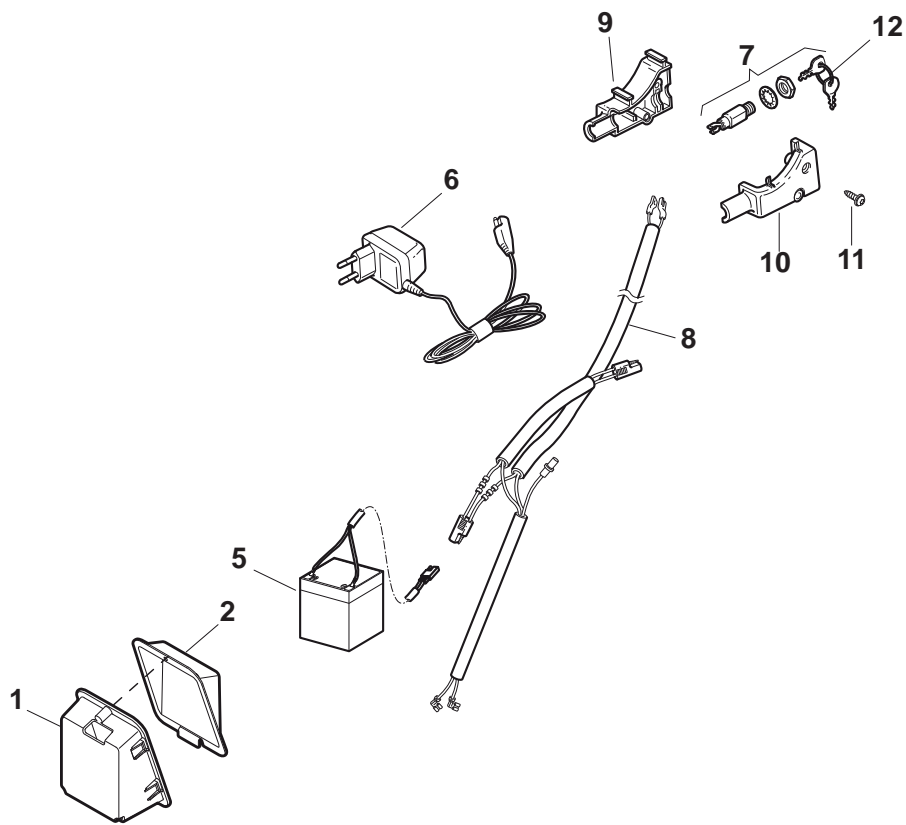

Electric Start

POS	PART. NO	Q.ty	DESCRIPTION	DESCRIZIONE	DESCRIPTION	BESCHREIBUNG	REMARKS
1	322109548/1	1	Support, Battery	Supporto Batteria	Support Batterie	Halter, Batterie	
2	322109549/0	1	Cover	Capottina	Capot	Haube	
5	118120052/0	1	Battery	Batteria	Batterie	Batterie	
6	118204120/0	1	Battery Charger	Carica Batteria	Chargeur De Batterie	Ladgerät	CE plug
6	118204121/0	1	Battery Charger	Carica Batteria	Chargeur De Batterie	Ladgerät	UK plug
7	118450051/0	1	Switch	Interruttore	Interrupteur	Schalter	
8	118204196/0	1	Cable, Start	Cavo Avviamento	Cable Démarrage	Kabel, Start	
9	322722804/0	1	R Protection	Protezione Dx	Protection D	Rechte Schutz	
10	322722805/0	1	L Protection	Protezione Sx	Protection G	Linke Schutz	
11	112728300/0	1	Screw	Vite	Vis	Schraube	
12	118210016/1	1	Starting Key	Chiave Avviamento	Clef A Demarrage	Schlüssel Für Start