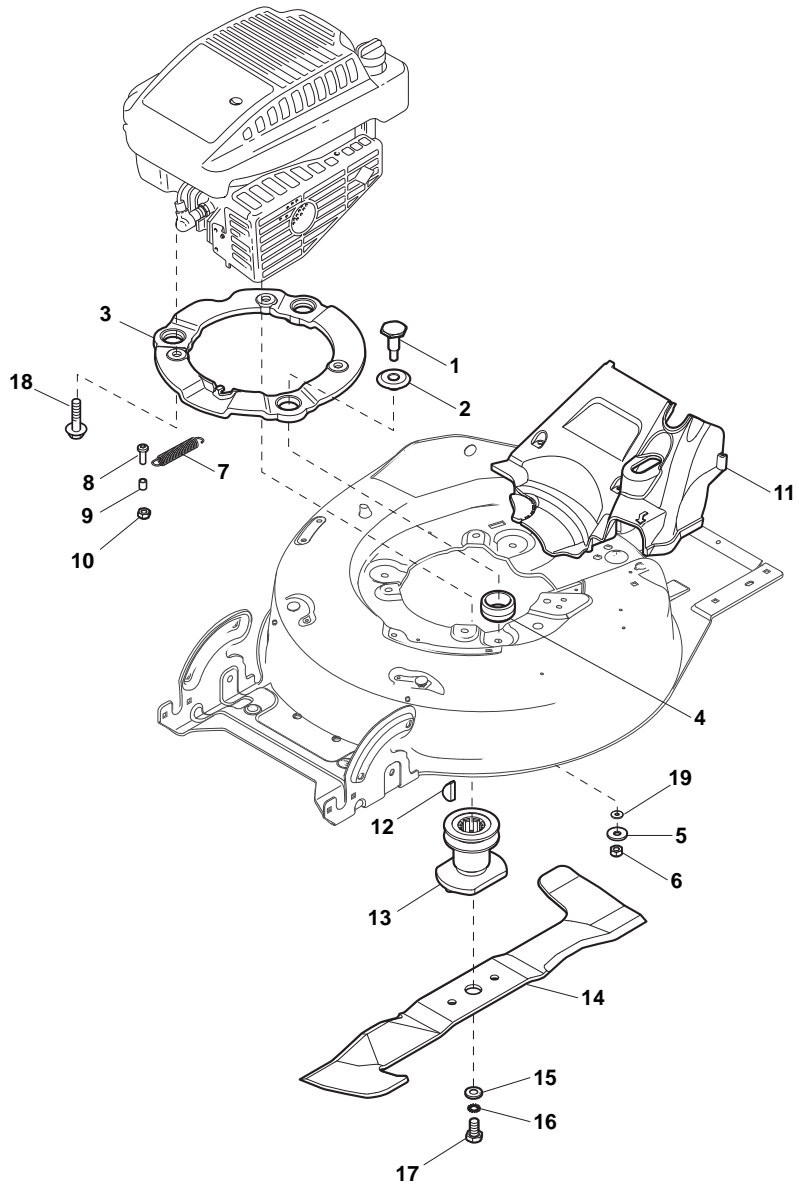

Blade AVS

POS	PART. NO	Q.ty	DESCRIPTION	DESCRIZIONE	DESCRIPTION	BESCHREIBUNG	REMARKS
1	122519816/0	3	Pin	Perno	Pivot	Bolzen	
2	322672201/0	3	Washer	Rosetta	Rondelle	Scheibe	
3	322207226/0	1	Flange	Flangia	Bride	Flansch	
4	322250014/0	3	Grommet	Gommino	Caoutchouc	Gummi	
5	112521350/0	3	Washer	Rosetta	Rondelle	Scheibe	
6	112155000/0	3	Nut	Dado	Ecrou	Mutter	
7	122450461/0	1	Spring	Molla	Ressort	Feder	
8	112727801/0	1	Screw	Vite	Vis	Schraube	
9	122170846/0	1	Spacer	Distanziale	Entretoise	Distanzring	
10	112154510/0	1	Nut	Dado	Ecrou	Mutter	
11	322060230/0	1	Protection	Cappuccio	Capuchon	Stecker	
12	112139100/0	1	Feather, Crankshaft Ø 22.2	Linguetta, Albero Motore Ø 22.2	Clavette, Arbre Moteur Ø 22.2	Keil, Motorwelle Ø 22.2	for B&S-GGP Engine
12	112139150/0	1	Feather, Crankshaft Ø 25	Linguetta, Albero Motore Ø 25	Clavette, Arbre Moteur Ø 25	Keil, Motorwelle Ø 25	for Honda Engine
13	122465638/1	1	Hub With Pulley, Crankshaft Ø 22.2	Mozzo Con Puleggia, Albero Motore Ø 22.2	Moyeu Avec Poulie, Arbre Moteur Ø 22.2	Nabe Mit Scheibe, Motorwelle Ø 22.2	for B&S-GGP Engine
13	122465639/1	1	Hub With Pulley, Crankshaft Ø 25	Mozzo Con Puleggia, Albero Motore Ø 25	Moyeu Avec Poulie, Arbre Moteur Ø 25	Nabe Mit Scheibe, Motorwelle Ø 25	for Honda Engine
14	181004451/0	1	Blade	Coltello	Lame	Messer	
15	122160400/0	1	Elastic Washer	Disco Elastico	Disque Elastique	Federscheibe	
16	112523080/0	1	Washer	Rosetta	Rondelle	Scheibe	
17	112736815/0	1	Screw	Vite	Vis	Schraube	
18	112735108/1	3	Screw	Vite	Vis	Schraube	
19	122170850/0	3	Spacer	Distanziale	Entretoise	Distanzring