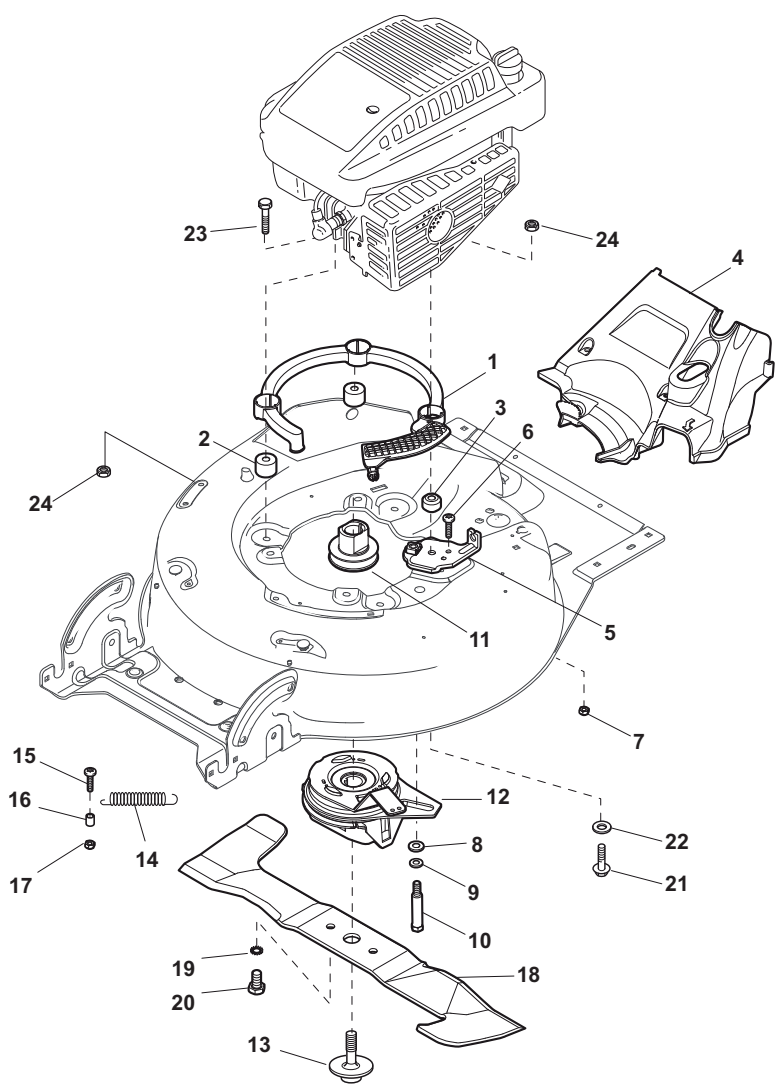

Blade BBC

POS	PART. NO	Q.ty	DESCRIPTION	DESCRIZIONE	DESCRIPTION	BESCHREIBUNG	REMARKS
1	322170962/0	1	Protection	Cappuccio	Capuchon	Stecker	
2	122170835/0	2	Spacer	Distanziale	Entretoise	Distanzring	
3	122170836/1	1	Spacer	Distanziale	Entretoise	Distanzring	
4	322060232/1	1	Protection	Cappuccio	Capuchon	Stecker	
5	381545329/0	1	Support	Supporto	Support	Halter	
6	112727802/0	1	Screw	Vite	Vis	Schraube	
7	112154510/0	1	Nut	Dado	Ecrou	Mutter	
8	122671653/0	1	Washer	Rosetta	Rondelle	Scheibe	
9	112540060/0	1	Washer	Rosetta	Rondelle	Scheibe	
10	122534127/0	1	Pin	Perno	Pivot	Bolzen	
11	122601922/0	1	Pulley, Crankshaft Ø 22.2	Puleggia, Albero Motore Ø 22.2	Poulie, Arbre Moteur Ø 22.2	Riemenscheibe, Motorwelle Ø 22.2	for B&S-GGP Engine
11	122601923/0	1	Pulley, Crankshaft Ø 25	Puleggia, Albero Motore Ø 25	Poulie, Arbre Moteur Ø 25	Riemenscheibe, Motorwelle Ø 25	for Honda Engine
12	118399051/0	1	Mechanical Clutch	Ass. Frizione Meccanica	Embrayage Mecanique	Mechanische Kupplung	
13	112735460/0	1	Screw	Vite	Vis	Schraube	
14	122446188/0	1	Spring	Molla	Ressort	Feder	
15	112727801/0	1	Screw	Vite	Vis	Schraube	
16	122170846/0	1	Spacer	Distanziale	Entretoise	Distanzring	
17	112154510/0	1	Nut	Dado	Ecrou	Mutter	
18	181004452/0	1	Blade	Coltello	Lame	Messer	
19	112540070/0	2	Washer	Rosetta	Rondelle	Scheibe	
20	112794110/0	2	Screw	Vite	Vis	Schraube	
21	112692050/0	1	Screw	Vite	Vis	Schraube	
22	112521350/0	1	Washer	Rosetta	Rondelle	Scheibe	
23	112691700/0	2	Screw	Vite	Vis	Schraube	
24	112154210/0	3	Nut	Dado	Ecrou	Mutter