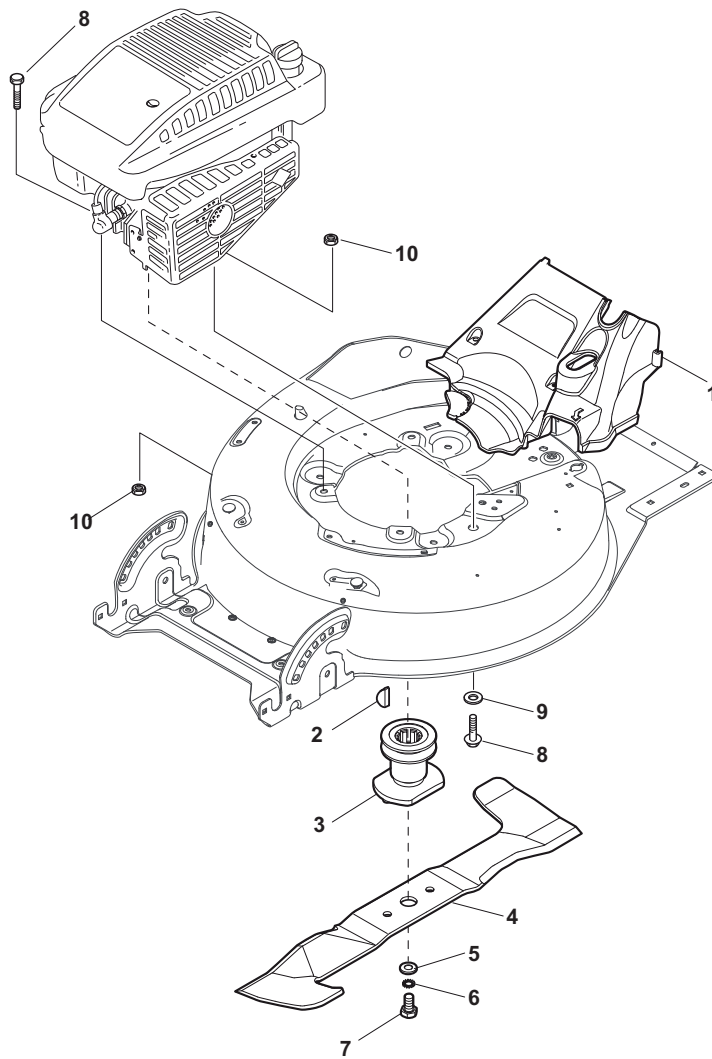

Rear Drive

POS	PART. NO	Q.ty	DESCRIPTION	DESCRIZIONE	DESCRIPTION	BESCHREIBUNG	REMARKS
1	122570132/0	1	Pinion L	Pignone Sx	Pignon G	Ritzel Linkes	
2	112608600/0	4	Seeger	Seeger	Seeger	Seeger	
3	119216035/0	2	Bearing	Cuscinetto	Coussinet	Lager	
4	122570131/0	1	Pinion R	Pignone Dx	Pignon D	Ritzel Rechtes	
5	122753000/0	2	Pin	Perno	Pivot	Bolzen	
11	181003106/1	1	Gear Box	Gruppo Trazione	Groupe Traction	Antrieb	
12	122601908/1	1	Pulley	Puleggia	Poulie	Riemenscheibe	
13	112645705/0	1	Pin	Perno	Pivot	Bolzen	
14	122033290/0	1	Adjustment Rod	Asta Regolazione	Tige Reglage	Verstellungstange	
15	135064391/0	1	Belt	Cinghia	Courroire	Riemen	
21	122041957/1	1	Bush	Bussola	Douille	Büchse	
22	122450063/0	1	Spring	Molla	Ressort	Feder	
23	322680009/0	1	Washer	Rosetta	Rondelle	Scheibe	
24	112154510/0	1	Nut	Dado	Ecrou	Mutter	
25	322109550/0	1	Cap	Puntale	Bouchon	Gummistopfen	

Side Discharge

POS	PART. NO	Q.ty	DESCRIPTION	DESCRIZIONE	DESCRIPTION	BESCHREIBUNG	REMARKS
1	112727803/0	2	Screw	Vite	Vis	Schraube	
2	322806635/1	1	Fulcrum Pin	Perno Fulcro	Pivot	Gelenkpunkt	
3	322783010/1	1	Button	Pulsante	Poussoir	Druckknopf	
4	122450456/0	1	Spring	Molla	Ressort	Feder	
5	122517864/0	1	Pin	Perno	Pivot	Bolzen	
6	122450457/0	1	Spring	Molla	Ressort	Feder	
7	122517866/0	1	Pin	Perno	Pivot	Bolzen	
9	112728706/0	2	Screw	Vite	Vis	Schraube	
10	322600200/0	1	Ejection Guard	Protezione Uscita	Protection Sortie	Auswurfschutz	
11	322393633/0	1	Handle	Maniglia	Poignée	Griff	
15	322108289/0	1	Ejection Guard	Protezione Uscita	Protection Sortie	Auswurfschutz	