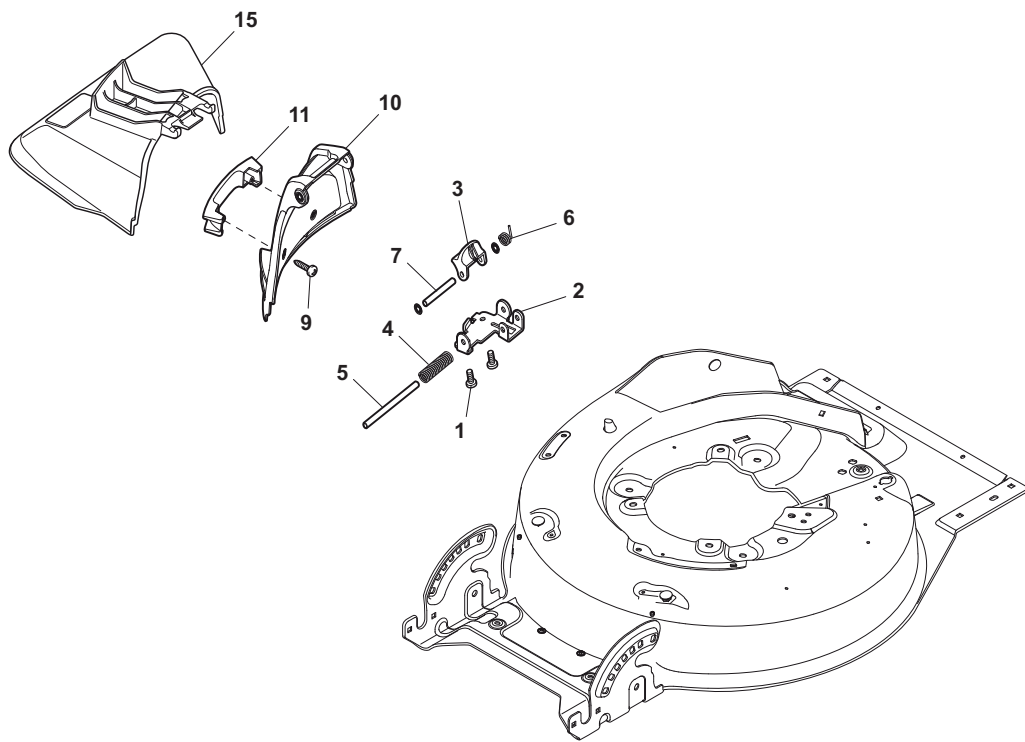

Side Discharge

POS	PART. NO	Q.ty	DESCRIPTION	DESCRIZIONE	DESCRIPTION	BESCHREIBUNG	REMARKS
1	112727803/0	2	Screw	Vite	Vis	Schraube	
2	322806635/1	1	Fulcrum Pin	Perno Fulcro	Pivot	Gelenkpunkt	
3	322783010/1	1	Button	Pulsante	Poussoir	Druckknopf	
4	122450456/0	1	Spring	Molla	Ressort	Feder	
5	122517864/0	1	Pin	Perno	Pivot	Bolzen	
6	122450457/0	1	Spring	Molla	Ressort	Feder	
7	122517866/0	1	Pin	Perno	Pivot	Bolzen	
9	112728706/0	2	Screw	Vite	Vis	Schraube	
10	322600200/0	1	Ejection Guard	Protezione Uscita	Protection Sortie	Auswurfschutz	
11	322393633/0	1	Handle	Maniglia	Poignée	Griff	
15	322108289/0	1	Ejection Guard	Protezione Uscita	Protection Sortie	Auswurfschutz