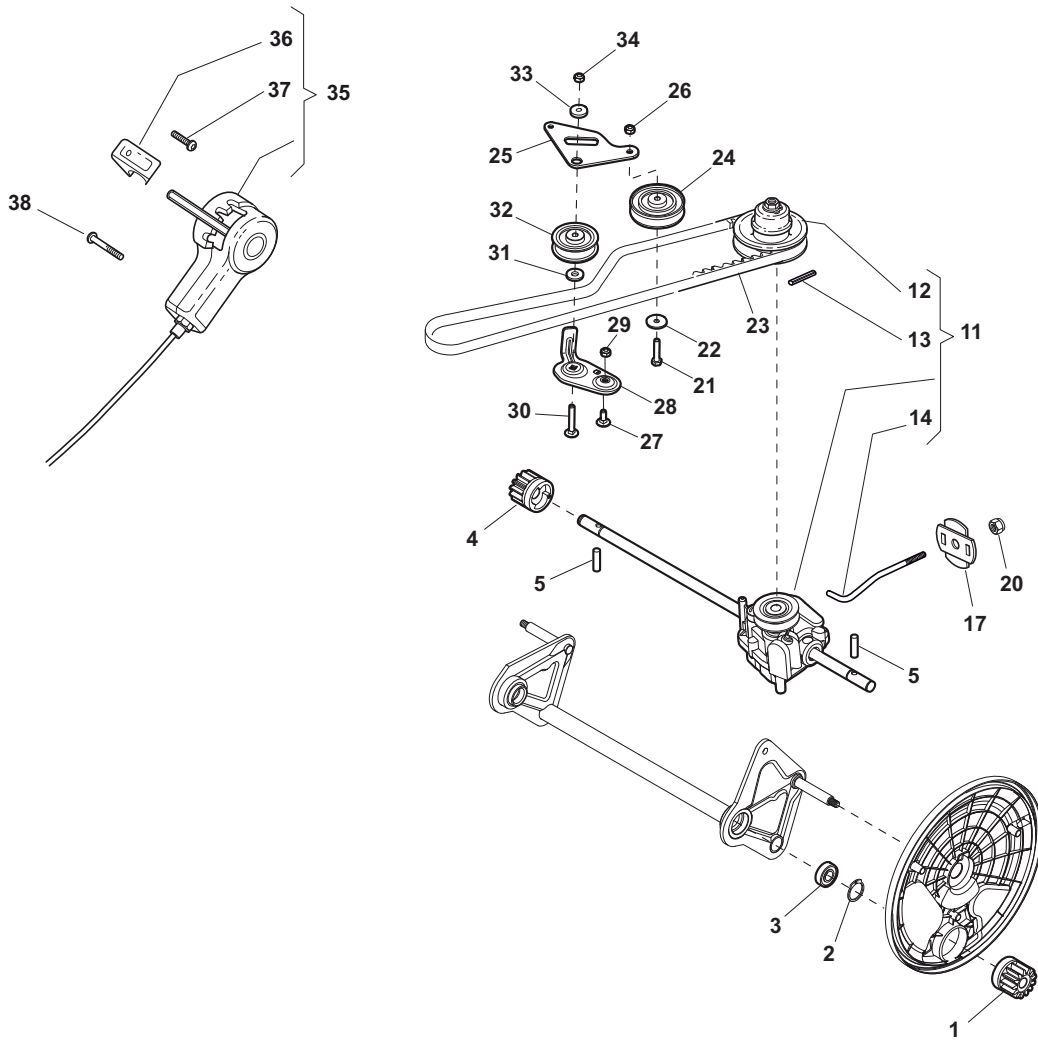

Rear Drive - 4 speed

POS	PART. NO	Q.ty	DESCRIPTION	DESCRIZIONE	DESCRIPTION	BESCHREIBUNG	REMARKS
1	122570132/0	1	Pinion L	Pignone Sx	Pignon G	Ritzel Linkes	
2	112608600/0	4	Seeger	Seeger	Seeger	Seeger	
3	119216035/0	2	Bearing	Cuscinetto	Coussinet	Lager	
4	122570131/0	1	Pinion R	Pignone Dx	Pignon D	Ritzel Rechtes	
5	122753000/0	2	Pin	Perno	Pivot	Bolzen	
11	181003107/1	1	Gear Box	Gruppo Trazione	Groupe Traction	Antrieb	
12	122601932/0	1	Pulley	Puleggia	Poulie	Riemenscheibe	
13	112645700/0	1	Pin	Perno	Pivot	Bolzen	
14	122033298/0	1	Adjustment Rod	Asta Regolazione	Tige Reglage	Verstellungstange	
17	322675113/0	2	Washer	Rosetta	Rondelle	Scheibe	
20	112154510/0	1	Nut	Dado	Ecrou	Mutter	
21	112674550/0	1	Screw	Vite	Vis	Schraube	
22	112523050/0	1	Washer	Rosetta	Rondelle	Scheibe	
23	135064385/0	1	Belt	Cinghia	Courroire	Riemen	
24	122601914/0	1	Pulley	Puleggia	Poulie	Riemenscheibe	
25	322322835/0	1	Lever	Leva	Levier	Hebel	
26	112154510/0	1	Nut	Dado	Ecrou	Mutter	
27	112815205/0	1	Screw	Vite	Vis	Schraube	
28	322806637/1	1	Support	Supporto	Support	Halter	
29	112154510/0	1	Nut	Dado	Ecrou	Mutter	
30	112815240/0	1	Screw	Vite	Vis	Schraube	
31	122671653/0	1	Washer	Rosetta	Rondelle	Scheibe	
32	122601915/0	1	Pulley	Puleggia	Poulie	Riemenscheibe	
33	122671656/0	1	Washer	Rosetta	Rondelle	Scheibe	
34	112154510/0	1	Nut	Dado	Ecrou	Mutter	
35	381007189/0	1	Cable, Speed Drive Control	Cavo Comando Marce	Cable, Comm. Changement Vitesse	Kabel, Gängeschaltun	
36	322399820/0	1	Knob	Manopolina	Poignée	Griff	
37	112728702/0	2	Screw	Vite	Vis	Schraube	
38	112728536/0	2	Screw	Vite	Vis	Schraube