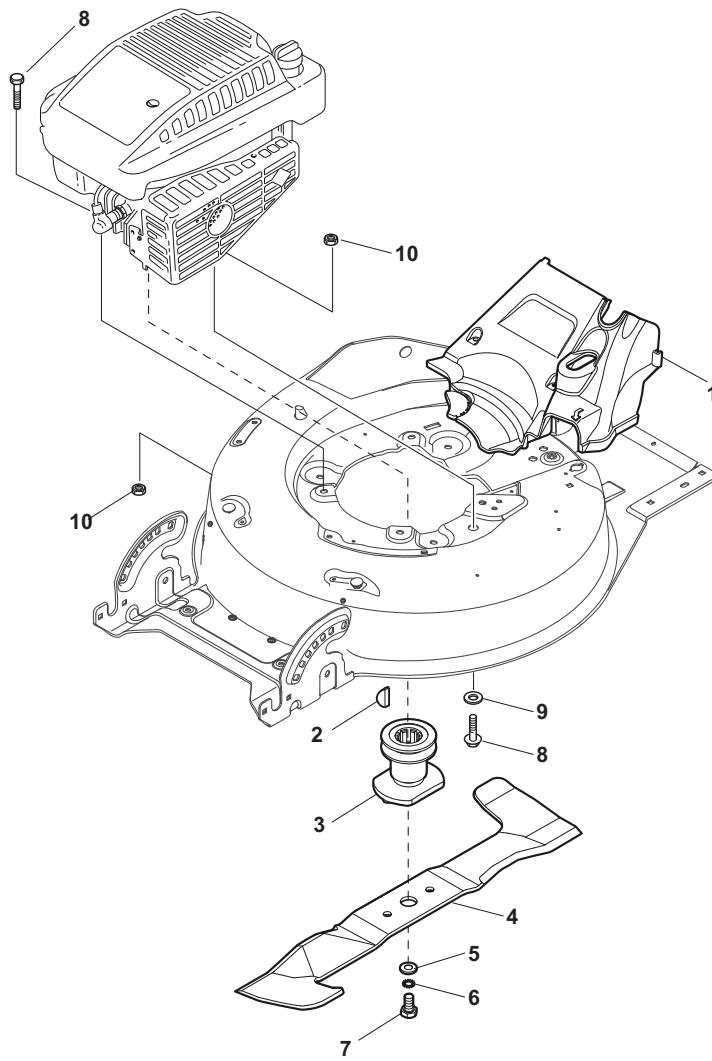

Side Discharge

POS	PART. NO	Q.ty	DESCRIPTION	DESCRIZIONE	DESCRIPTION	BESCHREIBUNG	REMARKS
1	112727803/0	2	Screw	Vite	Vis	Schraube	
2	322806635/1	1	Fulcrum Pin	Perno Fulcro	Pivot	Gelenkpunkt	
3	322783010/1	1	Button	Pulsante	Poussoir	Druckknopf	
4	122450456/0	1	Spring	Molla	Ressort	Feder	
5	122517864/0	1	Pin	Perno	Pivot	Bolzen	
6	122450457/0	1	Spring	Molla	Ressort	Feder	
7	122517866/0	1	Pin	Perno	Pivot	Bolzen	
9	112728706/0	2	Screw	Vite	Vis	Schraube	
10	322600200/0	1	Ejection Guard	Protezione Uscita	Protection Sortie	Auswurfschutz	
11	322393633/0	1	Handle	Maniglia	Poignée	Griff	
15	322108289/0	1	Ejection Guard	Protezione Uscita	Protection Sortie	Auswurfschutz	