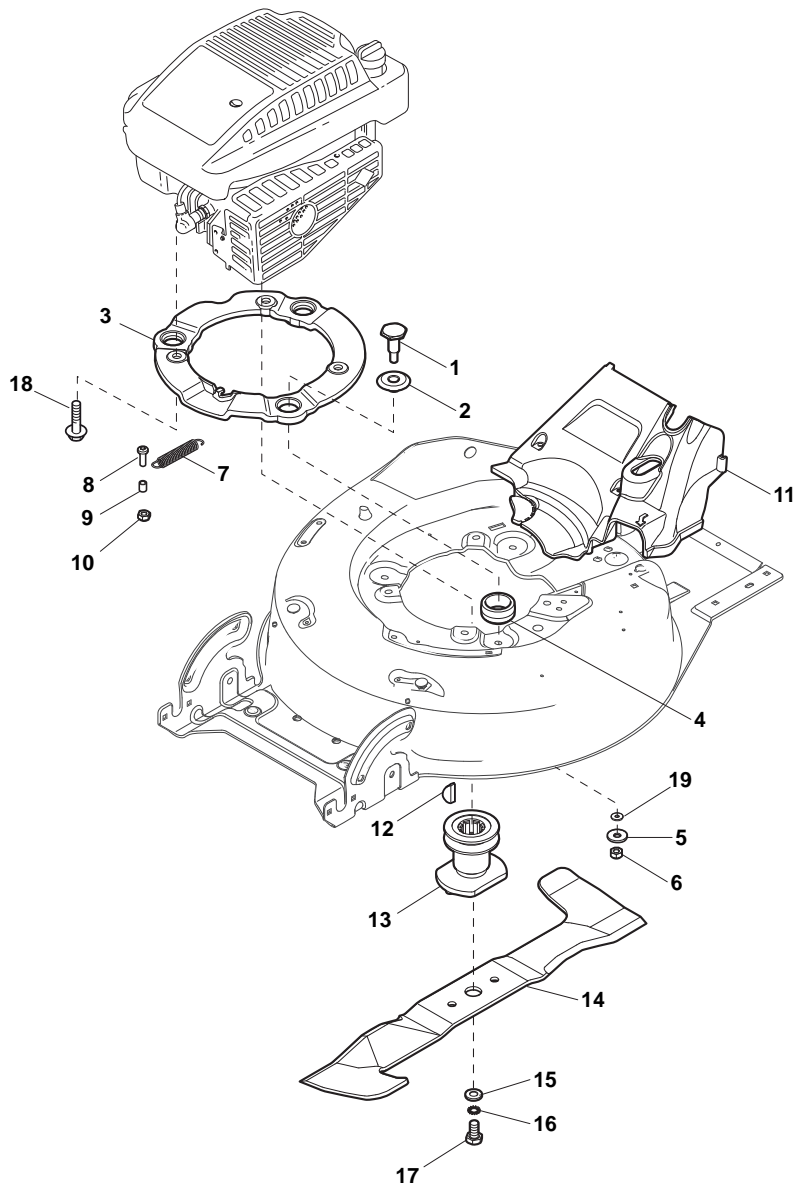

Blade AVS

POS	PART. NO	Q.ty	DESCRIPTION	DESCRIZIONE	DESCRIPTION	BESCHREIBUNG	REMARKS
1	122519816/0	3	Pin	Perno	Pivot	Bolzen	
2	322672201/0	3	Washer	Rosetta	Rondelle	Scheibe	
3	322207226/0	1	Flange	Flangia	Bride	Flansch	
4	322250014/0	3	Grommet	Gommino	Caoutchouc	Gummi	
5	112521350/0	3	Washer	Rosetta	Rondelle	Scheibe	
6	112155000/0	3	Nut	Dado	Ecrou	Mutter	
7	122450461/0	1	Spring	Molla	Ressort	Feder	
8	112727801/0	1	Screw	Vite	Vis	Schraube	
9	122170846/0	1	Spacer	Distanziale	Entretoise	Distanzring	
10	112154510/0	1	Nut	Dado	Ecrou	Mutter	
11	322060230/0	1	Protection	Cappuccio	Capuchon	Stecker	
12	112139100/0	1	Feather, Crankshaft Ø 22.2	Linguetta, Albero Motore Ø 22.2	Clavette, Arbre Moteur Ø 22.2	Keil, Motorwelle Ø 22.2	for B&S-GGP Engine
12	112139150/0	1	Feather, Crankshaft Ø 25	Linguetta, Albero Motore Ø 25	Clavette, Arbre Moteur Ø 25	Keil, Motorwelle Ø 25	for Honda Engine
13	122465638/1	1	Hub With Pulley, Crankshaft Ø 22.2	Mozzo Con Puleggia, Albero Motore Ø 22.2	Moyeu Avec Poulie, Arbre Moteur Ø 22.2	Nabe Mit Scheibe, Motorwelle Ø 22.2	for B&S-GGP Engine
13	122465639/1	1	Hub With Pulley, Crankshaft Ø 25	Mozzo Con Puleggia, Albero Motore Ø 25	Moyeu Avec Poulie, Arbre Moteur Ø 25	Nabe Mit Scheibe, Motorwelle Ø 25	for Honda Engine
14	181004451/0	1	Blade	Coltello	Lame	Messer	
15	122160400/0	1	Elastic Washer	Disco Elastico	Disque Elastique	Federscheibe	
16	112523080/0	1	Washer	Rosetta	Rondelle	Scheibe	
17	112736815/0	1	Screw	Vite	Vis	Schraube	
18	112735108/1	3	Screw	Vite	Vis	Schraube	
19	122170850/0	3	Spacer	Distanziale	Entretoise	Distanzring