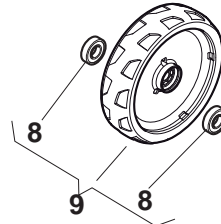

Rear Drive							
POS	PART. NO	Q.ty	DESCRIPTION	DESCRIZIONE	DESCRIPTION	BESCHREIBUNG	REMARKS
1	112608600/0	4	Seeger	Seeger	Seeger	Seeger	
2	122570120/1	1	Pinion L	Pignone Sx	Pignon G	Ritzel Linkes	
3	122570110/1	1	Pinion R	Pignone Dx	Pignon D	Ritzel Rechtes	
4	322042066/0	2	Bush	Bussola	Douille	Büchse	
5	112521371/0	2	Washer	Rosetta	Rondelle	Scheibe	
6	181003092/0	1	Gear Box	Gruppo Trazione	Groupe Traction	Antrieb	
7	122601904/0	1	Pulley	Puleggia	Poulie	Riemenscheibe	
8	112645705/0	1	Pin	Perno	Pivot	Bolzen	
9	122033283/0	1	Adjustment Rod	Asta Regolazione	Tige Reglage	Verstellungstange	
10	135063800/0	1	Belt	Cinghia	Courroire	Riemen	
11	122041957/1	1	Bush	Bussola	Douille	Büchse	
12	122450063/0	1	Spring	Molla	Ressort	Feder	
13	322680009/0	1	Washer	Rosetta	Rondelle	Scheibe	
14	112154510/0	1	Nut	Dado	Ecrou	Mutter	
15	122110230/0	1	Cap	Puntale	Bouchon	Gummistopfen	
16	122753000/0	2	Pin	Perno	Pivot	Bolzen	

Bushing - Ø180

Ball Bearing - Ø180

DELTA Wheels

CRUISER Wheels

DELTA Wheels

CRUISER Wheels

DELTA Wheels

CRUISER Wheels

DELTA Wheels

CRUISER Wheels

Bushing - Ø240

Ball Bearing - Ø240

Wheels							
POS	PART. NO	Q.ty	DESCRIPTION	DESCRIZIONE	DESCRIPTION	BESCHREIBUNG	REMARKS
1	112728706/0	6	Screw	Vite	Vis	Schraube	
2	381007462/1	2	Wheel Ø 240	Ruota Ø 240	Roue Ø 240	Rad Ø 240	
3	322042064/0	8	Bush	Bussola	Douille	Büchse	
4	381007442/1	2	Wheel Ø 180	Ruota Ø 180	Roue Ø 180	Rad Ø 180	
5	381007466/1	2	Wheel Ø 240	Ruota Ø 240	Roue Ø 240	Rad Ø 240	
6	381007445/1	2	Wheel Ø 180	Ruota Ø 180	Roue Ø 180	Rad Ø 180	
7	381007463/1	2	Wheel Ø 240	Ruota Ø 240	Roue Ø 240	Rad Ø 240	
8	119216035/0	8	Bearing	Cuscinetto	Coussinet	Lager	
9	381007448/1	2	Wheel Ø 180	Ruota Ø 180	Roue Ø 180	Rad Ø 180	
10	381007467/1	2	Wheel Ø 240	Ruota Ø 240	Roue Ø 240	Rad Ø 240	
11	381007455/1	2	Wheel Ø 180	Ruota Ø 180	Roue Ø 180	Rad Ø 180	