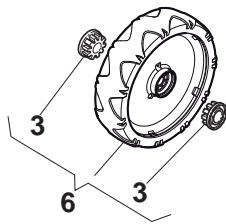

Rear Drive							
POS	PART. NO	Q.ty	DESCRIPTION	DESCRIZIONE	DESCRIPTION	BESCHREIBUNG	REMARKS
1	112608600/0	4	Seeger	Seeger	Seeger	Seeger	
2	122570120/1	1	Pinion L	Pignone Sx	Pignon G	Ritzel Linkes	
3	122570110/1	1	Pinion R	Pignone Dx	Pignon D	Ritzel Rechtes	
4	322042066/0	2	Bush	Bussola	Douille	Büchse	
5	112521371/0	2	Washer	Rosetta	Rondelle	Scheibe	
6	181003092/0	1	Gear Box	Gruppo Trazione	Groupe Traction	Antrieb	
7	122601904/0	1	Pulley	Puleggia	Poulie	Riemenscheibe	
8	112645705/0	1	Pin	Perno	Pivot	Bolzen	
9	122033283/0	1	Adjustment Rod	Asta Regolazione	Tige Reglage	Verstellungstange	
10	135063800/0	1	Belt	Cinghia	Courroire	Riemen	
11	122041957/1	1	Bush	Bussola	Douille	Büchse	
12	122450063/0	1	Spring	Molla	Ressort	Feder	
13	322680009/0	1	Washer	Rosetta	Rondelle	Scheibe	
14	112154510/0	1	Nut	Dado	Ecrou	Mutter	
15	122110230/0	1	Cap	Puntale	Bouchon	Gummistopfen	
16	122753000/0	2	Pin	Perno	Pivot	Bolzen	

Bushing - Ø180

Ball Bearing - Ø180

DELTA Wheels

CRUISER Wheels

DELTA Wheels

CRUISER Wheels

DELTA Wheels

CRUISER Wheels

DELTA Wheels

CRUISER Wheels

Bushing - Ø240

Ball Bearing - Ø240

Wheels							
POS	PART. NO	Q.ty	DESCRIPTION	DESCRIZIONE	DESCRIPTION	BESCHREIBUNG	REMARKS
1	112728706/0	6	Screw	Vite	Vis	Schraube	
2	381007462/1	2	Wheel Ø 240	Ruota Ø 240	Roue Ø 240	Rad Ø 240	
3	322042064/0	8	Bush	Bussola	Douille	Büchse	
4	381007442/1	2	Wheel Ø 180	Ruota Ø 180	Roue Ø 180	Rad Ø 180	
5	381007466/1	2	Wheel Ø 240	Ruota Ø 240	Roue Ø 240	Rad Ø 240	
6	381007445/1	2	Wheel Ø 180	Ruota Ø 180	Roue Ø 180	Rad Ø 180	
7	381007463/1	2	Wheel Ø 240	Ruota Ø 240	Roue Ø 240	Rad Ø 240	
8	119216035/0	8	Bearing	Cuscinetto	Coussinet	Lager	
9	381007448/1	2	Wheel Ø 180	Ruota Ø 180	Roue Ø 180	Rad Ø 180	
10	381007467/1	2	Wheel Ø 240	Ruota Ø 240	Roue Ø 240	Rad Ø 240	
11	381007455/1	2	Wheel Ø 180	Ruota Ø 180	Roue Ø 180	Rad Ø 180	