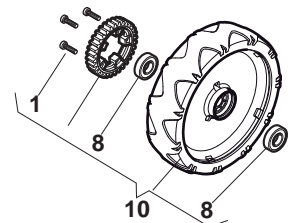

Rear Drive							
POS	PART. NO	Q.ty	DESCRIPTION	DESCRIZIONE	DESCRIPTION	BESCHREIBUNG	REMARKS
1	112608600/0	4	Seeger	Seeger	Seeger	Seeger	
2	122570120/1	1	Pinion L	Pignone Sx	Pignon G	Ritzel Linkes	
3	122570110/1	1	Pinion R	Pignone Dx	Pignon D	Ritzel Rechtes	
4	322042066/0	2	Bush	Bussola	Douille	Büchse	
5	112521371/0	2	Washer	Rosetta	Rondelle	Scheibe	
6	181003092/0	1	Gear Box	Gruppo Trazione	Groupe Traction	Antrieb	
7	122601904/0	1	Pulley	Puleggia	Poulie	Riemenscheibe	
8	112645705/0	1	Pin	Perno	Pivot	Bolzen	
9	122033283/0	1	Adjustment Rod	Asta Regolazione	Tige Reglage	Verstellungstange	
10	135063800/0	1	Belt	Cinghia	Courroire	Riemen	
11	122041957/1	1	Bush	Bussola	Douille	Büchse	
12	122450063/0	1	Spring	Molla	Ressort	Feder	
13	322680009/0	1	Washer	Rosetta	Rondelle	Scheibe	
14	112154510/0	1	Nut	Dado	Ecrou	Mutter	
15	122110230/0	1	Cap	Puntale	Bouchon	Gummistopfen	
16	122753000/0	2	Pin	Perno	Pivot	Bolzen	

Bushing - Ø180

Ball Bearing - Ø180

DELTA Wheels

CRUISER Wheels

DELTA Wheels

CRUISER Wheels

DELTA Wheels

CRUISER Wheels

DELTA Wheels

CRUISER Wheels

Bushing - Ø240

Ball Bearing - Ø240

Wheels							
POS	PART. NO	Q.ty	DESCRIPTION	DESCRIZIONE	DESCRIPTION	BESCHREIBUNG	REMARKS
1	112728706/0	6	Screw	Vite	Vis	Schraube	
2	381007462/1	2	Wheel Ø 240	Ruota Ø 240	Roue Ø 240	Rad Ø 240	
3	322042064/0	8	Bush	Bussola	Douille	Büchse	
4	381007442/1	2	Wheel Ø 180	Ruota Ø 180	Roue Ø 180	Rad Ø 180	
5	381007466/1	2	Wheel Ø 240	Ruota Ø 240	Roue Ø 240	Rad Ø 240	
6	381007445/1	2	Wheel Ø 180	Ruota Ø 180	Roue Ø 180	Rad Ø 180	
7	381007463/1	2	Wheel Ø 240	Ruota Ø 240	Roue Ø 240	Rad Ø 240	
8	119216035/0	8	Bearing	Cuscinetto	Coussinet	Lager	
9	381007448/1	2	Wheel Ø 180	Ruota Ø 180	Roue Ø 180	Rad Ø 180	
10	381007467/1	2	Wheel Ø 240	Ruota Ø 240	Roue Ø 240	Rad Ø 240	
11	381007455/1	2	Wheel Ø 180	Ruota Ø 180	Roue Ø 180	Rad Ø 180	