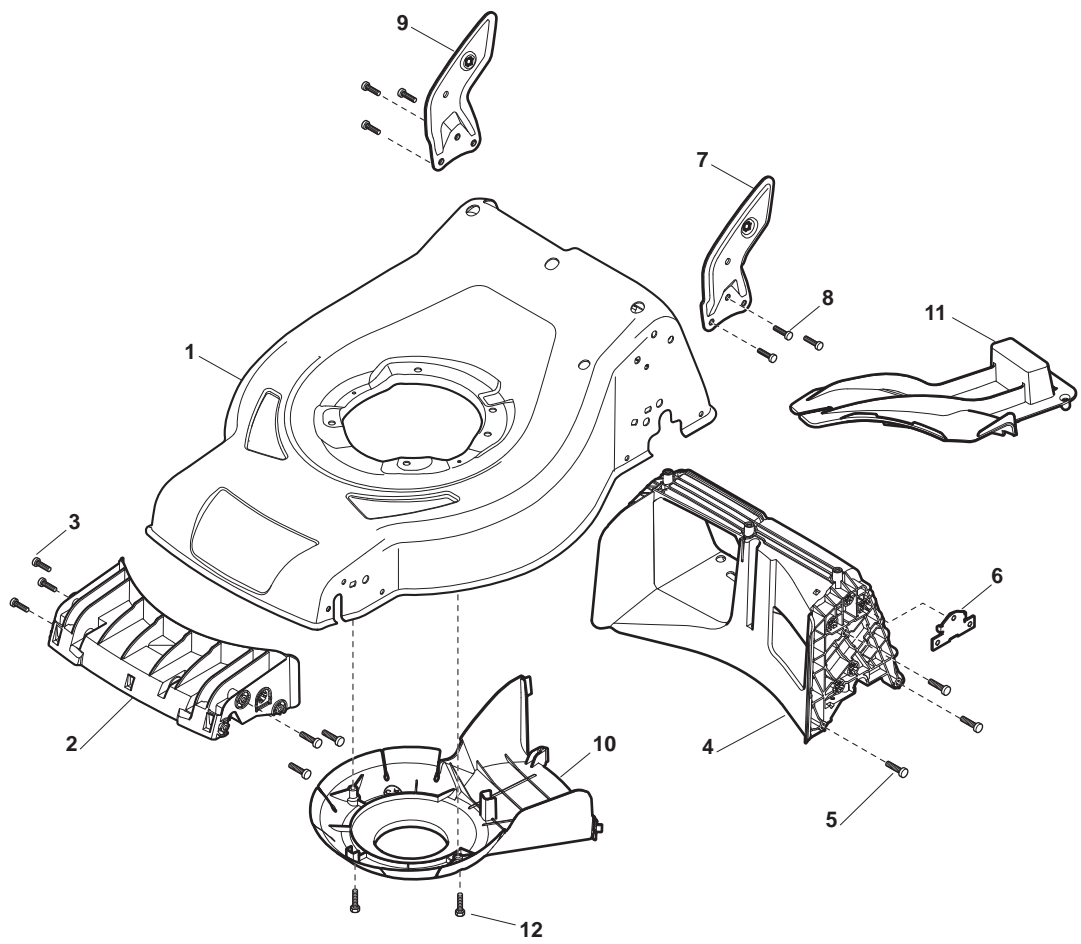

THIS INFORMATION IS NOT INTENDED FOR SALE OR RESALE, AND THIS NOTICE MUST REMAIN ON ALL COPIES.

GLOBAL GARDEN PRODUCTS

Deck - CR

POS	PART. NO	Q.ty	DESCRIPTION	DESCRIZIONE	DESCRIPTION	BESCHREIBUNG	REMARKS
1	381004729/0	1	Deck Grey	Chassis Grigio	Châssis Gris	Gehäuse Grau	
1	381004613/0	1	Deck Red	Chassis Rosso	Châssis Rouge	Gehäuse Rot	Side Discharge
2	322108301/1	1	Front Conveyor Assy	Convogl. Anteriore	Ens. Convoyeur Avant	Hinterleitblechvorder	
3	112728699/0	6	Screw	Vite	Vis	Schraube	
4	322108302/0	1	Rear Conveyor Assy	Convogl. Posteriore	Ens. Convoyeur Post.	Hinterleitblechsatz	
5	112728699/0	6	Screw	Vite	Vis	Schraube	
6	322545213/0	2	Plate	Piastrina	Plaquette	Plättchen	
7	381005139/0	1	Bracket, L	Staffa Sx	Etrier Gauche	Steigbügel, Linke	
8	112727801/0	6	Screw	Vite	Vis	Schraube	
9	381005137/0	1	Bracket, R	Staffa Dx	Etrier Droit	Steigbügel, Rechte	
10	322060242/0	1	Protection, Belt	Carter Cinghia	Protection Courroie	Schutz, Riemen	
11	322140239/0	1	Deflector	Deflettore	Deflecteur	Abweiser	
12	112728530/0	2	Screw	Vite	Vis	Schraube	