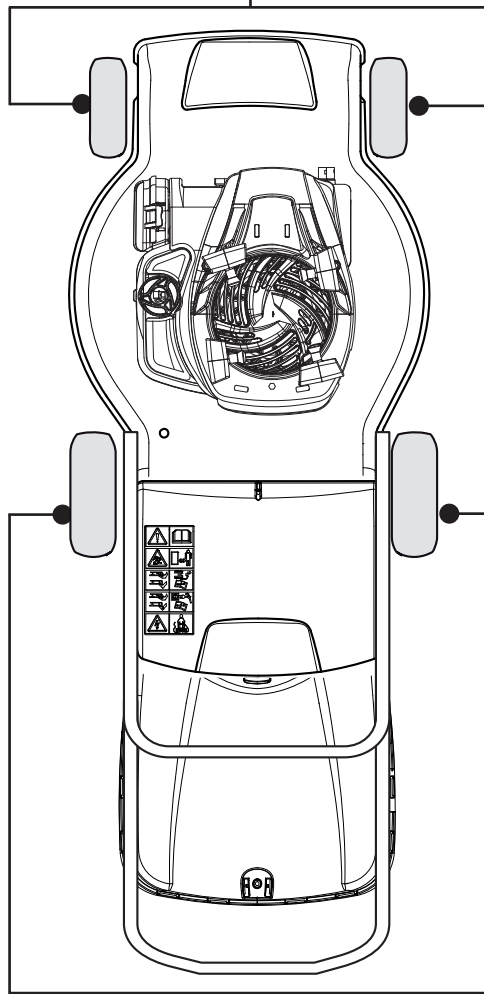

Bushing - Ø180

Ball Bearing - Ø180

DELTA Wheels

CRUISER Wheels

DELTA Wheels

CRUISER Wheels

DELTA Wheels

CRUISER Wheels

DELTA Wheels

CRUISER Wheels

Bushing - Ø240

Ball Bearing - Ø240

Wheels							
POS	PART. NO	Q.ty	DESCRIPTION	DESCRIZIONE	DESCRIPTION	BESCHREIBUNG	REMARKS
1	112728706/0	6	Screw	Vite	Vis	Schraube	
2	381007462/1	2	Wheel Ø 240	Ruota Ø 240	Roue Ø 240	Rad Ø 240	
3	322042064/0	8	Bush	Bussola	Douille	Büchse	
4	381007442/1	2	Wheel Ø 180	Ruota Ø 180	Roue Ø 180	Rad Ø 180	
5	381007466/1	2	Wheel Ø 240	Ruota Ø 240	Roue Ø 240	Rad Ø 240	
6	381007445/1	2	Wheel Ø 180	Ruota Ø 180	Roue Ø 180	Rad Ø 180	
7	381007463/1	2	Wheel Ø 240	Ruota Ø 240	Roue Ø 240	Rad Ø 240	
8	119216035/0	8	Bearing	Cuscinetto	Coussinet	Lager	
9	381007448/1	2	Wheel Ø 180	Ruota Ø 180	Roue Ø 180	Rad Ø 180	
10	381007467/1	2	Wheel Ø 240	Ruota Ø 240	Roue Ø 240	Rad Ø 240	
11	381007455/1	2	Wheel Ø 180	Ruota Ø 180	Roue Ø 180	Rad Ø 180	