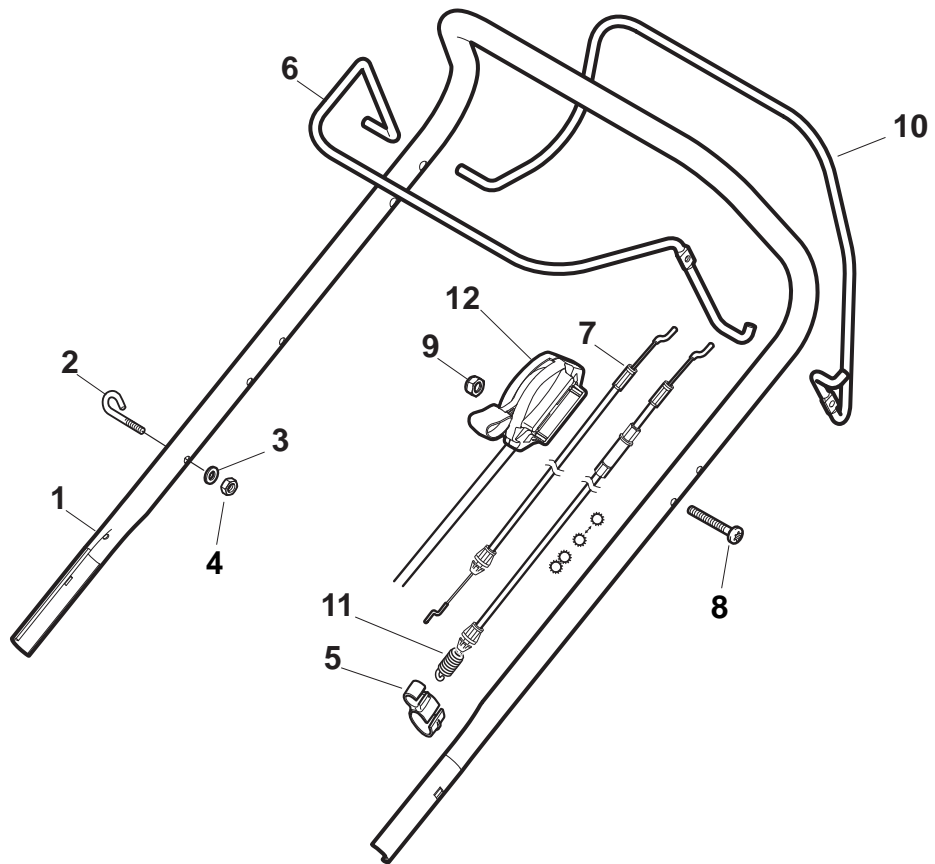

Deck And Height Adjusting

POS	PART. NO	Q.ty	DESCRIPTION	DESCRIZIONE	DESCRIPTION	BESCHREIBUNG	REMARKS
1	381006739/1	1	Handle, Upper Part	Manico, Parte Sup	Mancheron, Partie Superieure	Holm, Oberteil	
1	381006745/1	1	Handle, Upper Part with sponge handgrip	Manico, Parte Sup. con impugantura in spugna	Mancheron, Partie Superieure avec éponge poignée	Holm, Oberteil Handgriff Schwamm	
1	381006754/0	1	Handle, Upper Part with sponge handgrip Yellow	Manico, Parte Sup. con impugantura in spugna Giallo	Mancheron, Partie Superieure avec éponge poignée Jaune	Holm, Oberteil Handgriff Schwamm Gelb	
2	122430313/0	1	Guide Spring	Molla Guida	Ressort De Guide	Feder Führer	
3	112521330/0	1	Washer	Rosetta	Rondelle	Scheibe	
4	112154510/0	1	Nut	Dado	Ecrou	Mutter	
5	118390020/0	1	Fairlead	Fermacavo	Fixation Cable	Kabelbefestigung	
6	181003363/1	1	Lever, Engine Brake Black	Leva Freno Motore Nero	Levier Frein Moteur Noir	Hebel, Motorbremse Schwarz	Black
6	381003365/0	1	Lever, Engine Brake Yellow	Leva Freno Motore, Giallo	Levier Frein Moteur Jaune	Hebel, Motorbremse, Gelb	Yellow
6	381003376/0	1	Lever, Engine Brake Red	Leva Freno Motore, Rosso	Levier Frein Moteur Rouge	Hebel, Motorbremse, Rot	Red
7	181030054/0	1	Cable, Thread Engine Brake	Cavo Freno Motore	Cable Frein Moteur	Kabel, Motorbremse	for GGP V35-SV40
7	181030056/0	1	Cable, Thread Engine Brake	Cavo Freno Motore	Cable Frein Moteur	Kabel, Motorbremse	For GGP-B&S Engine
7	181030069/1	1	Cable, Thread Engine Brake	Cavo Freno Motore	Cable Frein Moteur	Kabel, Motorbremse	For HONDA Engine
8	112727788/0	1	Screw	Vite	Vis	Schraube	
9	112154510/0	1	Nut	Dado	Ecrou	Mutter	
10	181003364/0	1	Lever, Driving	Leva Trazione	Levier Traction	Hebel, Antrieb	Black
10	381003366/0	1	Lever, Driving	Leva Trazione	Levier Traction	Hebel, Antrieb	Yellow
10	381003377/0	1	Lever, Driving	Leva Trazione	Levier Traction	Hebel, Antrieb	Red
11	381030051/0	1	Cable, Rear Drive	Cavo Comando Trazione	Câble, Comm. Traction	Kabel, Antrieb	
12	181005504/1	1	Throttle Cable	Cavo Acceleratore	Cable, Accelérateur	Gashebel Kabel	for GGP V35-SV40
12	181005511/0	1	Throttle Cable	Cavo Acceleratore	Cable, Accelérateur	Gashebel Kabel	for B&S 450 series
12	181005517/0	1	Throttle Cable	Cavo Acceleratore	Cable, Accelérateur	Gashebel Kabel	for GGP 140-160cc
12	181005526/0	1	Throttle Cable	Cavo Acceleratore	Cable, Accelérateur	Gashebel Kabel	for B&S 850 series
12	181005532/0	1	Throttle Cable	Cavo Acceleratore	Cable, Accelérateur	Gashebel Kabel	for GGP 100cc
12	181005533/0	1	Throttle Cable	Cavo Acceleratore	Cable, Accelérateur	Gashebel Kabel	for B&S 500-550-575 Series