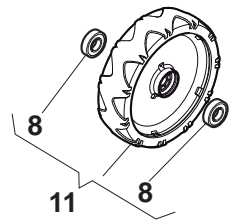

Rear Drive							
POS	PART. NO	Q.ty	DESCRIPTION	DESCRIZIONE	DESCRIPTION	BESCHREIBUNG	REMARKS
1	112608600/0	4	Seeger	Seeger	Seeger	Seeger	
2	122570120/1	1	Pinion L	Pignone Sx	Pignon G	Ritzel Linkes	
3	122570110/1	1	Pinion R	Pignone Dx	Pignon D	Ritzel Rechtes	
4	322042066/0	2	Bush	Bussola	Douille	Büchse	
5	112521371/0	2	Washer	Rosetta	Rondelle	Scheibe	
6	181003092/0	1	Gear Box	Gruppo Trazione	Groupe Traction	Antrieb	
7	122601904/0	1	Pulley	Puleggia	Poulie	Riemenscheibe	
8	112645705/0	1	Pin	Perno	Pivot	Bolzen	
9	122033283/0	1	Adjustment Rod	Asta Regolazione	Tige Reglage	Verstellungstange	
10	135063800/0	1	Belt	Cinghia	Courroire	Riemen	
11	122041957/1	1	Bush	Bussola	Douille	Büchse	
12	122450063/0	1	Spring	Molla	Ressort	Feder	
13	322680009/0	1	Washer	Rosetta	Rondelle	Scheibe	
14	112154510/0	1	Nut	Dado	Ecrou	Mutter	
15	122110230/0	1	Cap	Puntale	Bouchon	Gummistopfen	
16	122753000/0	2	Pin	Perno	Pivot	Bolzen	

Bushing - Ø180

Ball Bearing - Ø180

DELTA Wheels

CRUISER Wheels

DELTA Wheels

CRUISER Wheels

DELTA Wheels

CRUISER Wheels

DELTA Wheels

CRUISER Wheels

Bushing - Ø240

Ball Bearing - Ø240

Wheels							
POS	PART. NO	Q.ty	DESCRIPTION	DESCRIZIONE	DESCRIPTION	BESCHREIBUNG	REMARKS
1	112728706/0	6	Screw	Vite	Vis	Schraube	
2	381007462/1	2	Wheel Ø 240	Ruota Ø 240	Roue Ø 240	Rad Ø 240	
3	322042064/0	8	Bush	Bussola	Douille	Büchse	
4	381007442/1	2	Wheel Ø 180	Ruota Ø 180	Roue Ø 180	Rad Ø 180	
5	381007466/1	2	Wheel Ø 240	Ruota Ø 240	Roue Ø 240	Rad Ø 240	
6	381007445/1	2	Wheel Ø 180	Ruota Ø 180	Roue Ø 180	Rad Ø 180	
7	381007463/1	2	Wheel Ø 240	Ruota Ø 240	Roue Ø 240	Rad Ø 240	
8	119216035/0	8	Bearing	Cuscinetto	Coussinet	Lager	
9	381007448/1	2	Wheel Ø 180	Ruota Ø 180	Roue Ø 180	Rad Ø 180	
10	381007467/1	2	Wheel Ø 240	Ruota Ø 240	Roue Ø 240	Rad Ø 240	
11	381007455/1	2	Wheel Ø 180	Ruota Ø 180	Roue Ø 180	Rad Ø 180	