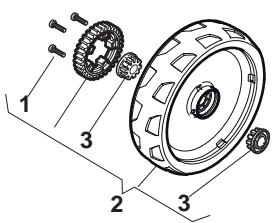

Rear Drive							
POS	PART. NO	Q.ty	DESCRIPTION	DESCRIZIONE	DESCRIPTION	BESCHREIBUNG	REMARKS
1	112608600/0	4	Seeger	Seeger	Seeger	Seeger	
2	122570120/1	1	Pinion L	Pignone Sx	Pignon G	Ritzel Linkes	
3	122570110/1	1	Pinion R	Pignone Dx	Pignon D	Ritzel Rechtes	
4	322042066/0	2	Bush	Bussola	Douille	Büchse	
5	112521371/0	2	Washer	Rosetta	Rondelle	Scheibe	
6	181003092/0	1	Gear Box	Gruppo Trazione	Groupe Traction	Antrieb	
7	122601904/0	1	Pulley	Puleggia	Poulie	Riemenscheibe	
8	112645705/0	1	Pin	Perno	Pivot	Bolzen	
9	122033283/0	1	Adjustment Rod	Asta Regolazione	Tige Reglage	Verstellungstange	
10	135063800/0	1	Belt	Cinghia	Courroire	Riemen	
11	122041957/1	1	Bush	Bussola	Douille	Büchse	
12	122450063/0	1	Spring	Molla	Ressort	Feder	
13	322680009/0	1	Washer	Rosetta	Rondelle	Scheibe	
14	112154510/0	1	Nut	Dado	Ecrou	Mutter	
15	122110230/0	1	Cap	Puntale	Bouchon	Gummistopfen	
16	122753000/0	2	Pin	Perno	Pivot	Bolzen	

Bushing - Ø180

Ball Bearing - Ø180

DELTA Wheels

CRUISER Wheels

DELTA Wheels

CRUISER Wheels

DELTA Wheels

CRUISER Wheels

DELTA Wheels

CRUISER Wheels

Bushing - Ø240

Ball Bearing - Ø240

Wheels							
POS	PART. NO	Q.ty	DESCRIPTION	DESCRIZIONE	DESCRIPTION	BESCHREIBUNG	REMARKS
1	112728706/0	6	Screw	Vite	Vis	Schraube	
2	381007462/1	2	Wheel Ø 240	Ruota Ø 240	Roue Ø 240	Rad Ø 240	
3	322042064/0	8	Bush	Bussola	Douille	Büchse	
4	381007442/1	2	Wheel Ø 180	Ruota Ø 180	Roue Ø 180	Rad Ø 180	
5	381007466/1	2	Wheel Ø 240	Ruota Ø 240	Roue Ø 240	Rad Ø 240	
6	381007445/1	2	Wheel Ø 180	Ruota Ø 180	Roue Ø 180	Rad Ø 180	
7	381007463/1	2	Wheel Ø 240	Ruota Ø 240	Roue Ø 240	Rad Ø 240	
8	119216035/0	8	Bearing	Cuscinetto	Coussinet	Lager	
9	381007448/1	2	Wheel Ø 180	Ruota Ø 180	Roue Ø 180	Rad Ø 180	
10	381007467/1	2	Wheel Ø 240	Ruota Ø 240	Roue Ø 240	Rad Ø 240	
11	381007455/1	2	Wheel Ø 180	Ruota Ø 180	Roue Ø 180	Rad Ø 180	