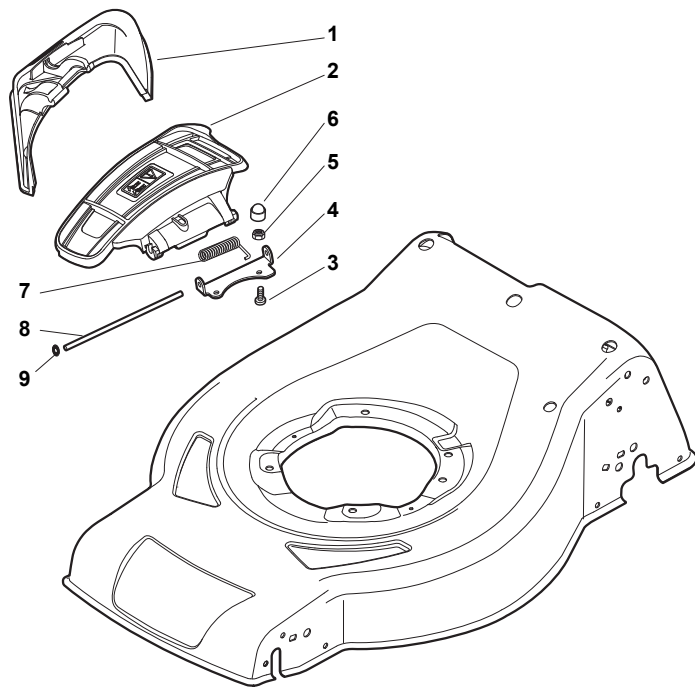

DELTA Wheels

CRUISER Wheels

Bushing - Ø240

Ball Bearing - Ø240

Wheels							
POS	PART. NO	Q.ty	DESCRIPTION	DESCRIZIONE	DESCRIPTION	BESCHREIBUNG	REMARKS
1	112728706/0	6	Screw	Vite	Vis	Schraube	
2	381007462/1	2	Wheel Ø 240	Ruota Ø 240	Roue Ø 240	Rad Ø 240	
3	322042064/0	8	Bush	Bussola	Douille	Büchse	
4	381007442/1	2	Wheel Ø 180	Ruota Ø 180	Roue Ø 180	Rad Ø 180	
5	381007466/1	2	Wheel Ø 240	Ruota Ø 240	Roue Ø 240	Rad Ø 240	
6	381007445/1	2	Wheel Ø 180	Ruota Ø 180	Roue Ø 180	Rad Ø 180	
7	381007463/1	2	Wheel Ø 240	Ruota Ø 240	Roue Ø 240	Rad Ø 240	
8	119216035/0	8	Bearing	Cuscinetto	Coussinet	Lager	
9	381007448/1	2	Wheel Ø 180	Ruota Ø 180	Roue Ø 180	Rad Ø 180	
10	381007467/1	2	Wheel Ø 240	Ruota Ø 240	Roue Ø 240	Rad Ø 240	
11	381007455/1	2	Wheel Ø 180	Ruota Ø 180	Roue Ø 180	Rad Ø 180	

+

= A2

Hub Cap

POS	PART. NO	Q.ty	DESCRIPTION	DESCRIZIONE	DESCRIPTION	BESCHREIBUNG	REMARKS
A1	322110636/0	2	Hub Cap Grey	Coprizzo Grigio	Couvre-Moyeu Gris	Radkappe Grau	
B1	322110637/0	2	Hub Cap Grey	Coprizzo Grigio	Couvre-Moyeu Gris	Radkappe Grau	
A2	322110638/0	2	Hub Cap Grey	Coprizzo Grigio	Couvre-Moyeu Gris	Radkappe Grau	
A2	322110647/0	2	Hub Cap Yellow	Coprizzo Giallo	Couvre-Moyeu Jaune	Radkappe Gelb	
B2	322110648/0	2	Hub Cap Yellow	Coprizzo Giallo	Couvre-Moyeu Jaune	Radkappe Gelb	
B2	322110639/0	2	Hub Cap Grey	Coprizzo Grigio	Couvre-Moyeu Gris	Radkappe Grau	
A3	322110687/0	2	Hub Cap Grey	Coprizzo Grigio	Couvre-Moyeu Gris	Radkappe Grau	
B3	322110689/0	2	Hub Cap Grey	Coprizzo Grigio	Couvre-Moyeu Gris	Radkappe Grau	