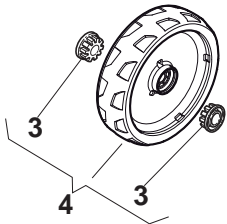

Rear Drive							
POS	PART. NO	Q.ty	DESCRIPTION	DESCRIZIONE	DESCRIPTION	BESCHREIBUNG	REMARKS
1	112608600/0	4	Seeger	Seeger	Seeger	Seeger	
2	122570120/1	1	Pinion L	Pignone Sx	Pignon G	Ritzel Linkes	
3	122570110/1	1	Pinion R	Pignone Dx	Pignon D	Ritzel Rechtes	
4	322042066/0	2	Bush	Bussola	Douille	Büchse	
5	112521371/0	2	Washer	Rosetta	Rondelle	Scheibe	
6	181003092/0	1	Gear Box	Gruppo Trazione	Groupe Traction	Antrieb	
7	122601904/0	1	Pulley	Puleggia	Poulie	Riemenscheibe	
8	112645705/0	1	Pin	Perno	Pivot	Bolzen	
9	122033283/0	1	Adjustment Rod	Asta Regolazione	Tige Reglage	Verstellungstange	
10	135063800/0	1	Belt	Cinghia	Courroire	Riemen	
11	122041957/1	1	Bush	Bussola	Douille	Büchse	
12	122450063/0	1	Spring	Molla	Ressort	Feder	
13	322680009/0	1	Washer	Rosetta	Rondelle	Scheibe	
14	112154510/0	1	Nut	Dado	Ecrou	Mutter	
15	122110230/0	1	Cap	Puntale	Bouchon	Gummistopfen	
16	122753000/0	2	Pin	Perno	Pivot	Bolzen	

Bushing - Ø180

Ball Bearing - Ø180

DELTA Wheels

CRUISER Wheels

DELTA Wheels

CRUISER Wheels

DELTA Wheels

CRUISER Wheels

DELTA Wheels

CRUISER Wheels

Bushing - Ø240

Ball Bearing - Ø240

Wheels							
POS	PART. NO	Q.ty	DESCRIPTION	DESCRIZIONE	DESCRIPTION	BESCHREIBUNG	REMARKS
1	112728706/0	6	Screw	Vite	Vis	Schraube	
2	381007462/1	2	Wheel Ø 240	Ruota Ø 240	Roue Ø 240	Rad Ø 240	
3	322042064/0	8	Bush	Bussola	Douille	Büchse	
4	381007442/1	2	Wheel Ø 180	Ruota Ø 180	Roue Ø 180	Rad Ø 180	
5	381007466/1	2	Wheel Ø 240	Ruota Ø 240	Roue Ø 240	Rad Ø 240	
6	381007445/1	2	Wheel Ø 180	Ruota Ø 180	Roue Ø 180	Rad Ø 180	
7	381007463/1	2	Wheel Ø 240	Ruota Ø 240	Roue Ø 240	Rad Ø 240	
8	119216035/0	8	Bearing	Cuscinetto	Coussinet	Lager	
9	381007448/1	2	Wheel Ø 180	Ruota Ø 180	Roue Ø 180	Rad Ø 180	
10	381007467/1	2	Wheel Ø 240	Ruota Ø 240	Roue Ø 240	Rad Ø 240	
11	381007455/1	2	Wheel Ø 180	Ruota Ø 180	Roue Ø 180	Rad Ø 180	