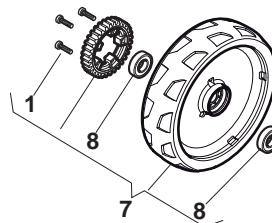

Rear Drive							
POS	PART. NO	Q.ty	DESCRIPTION	DESCRIZIONE	DESCRIPTION	BESCHREIBUNG	REMARKS
1	112608600/0	4	Seeger	Seeger	Seeger	Seeger	
2	122570120/1	1	Pinion L	Pignone Sx	Pignon G	Ritzel Linkes	
3	122570110/1	1	Pinion R	Pignone Dx	Pignon D	Ritzel Rechtes	
4	322042066/0	2	Bush	Bussola	Douille	Büchse	
5	112521371/0	2	Washer	Rosetta	Rondelle	Scheibe	
6	181003092/0	1	Gear Box	Gruppo Trazione	Groupe Traction	Antrieb	
7	122601904/0	1	Pulley	Puleggia	Poulie	Riemenscheibe	
8	112645705/0	1	Pin	Perno	Pivot	Bolzen	
9	122033283/0	1	Adjustment Rod	Asta Regolazione	Tige Reglage	Verstellungstange	
10	135063800/0	1	Belt	Cinghia	Courroire	Riemen	
11	122041957/1	1	Bush	Bussola	Douille	Büchse	
12	122450063/0	1	Spring	Molla	Ressort	Feder	
13	322680009/0	1	Washer	Rosetta	Rondelle	Scheibe	
14	112154510/0	1	Nut	Dado	Ecrou	Mutter	
15	122110230/0	1	Cap	Puntale	Bouchon	Gummistopfen	
16	122753000/0	2	Pin	Perno	Pivot	Bolzen	

Bushing - Ø180

Ball Bearing - Ø180

DELTA Wheels

CRUISER Wheels

DELTA Wheels

CRUISER Wheels

DELTA Wheels

CRUISER Wheels

DELTA Wheels

CRUISER Wheels

Bushing - Ø240

Ball Bearing - Ø240

Wheels							
POS	PART. NO	Q.ty	DESCRIPTION	DESCRIZIONE	DESCRIPTION	BESCHREIBUNG	REMARKS
1	112728706/0	6	Screw	Vite	Vis	Schraube	
2	381007462/1	2	Wheel Ø 240	Ruota Ø 240	Roue Ø 240	Rad Ø 240	
3	322042064/0	8	Bush	Bussola	Douille	Büchse	
4	381007442/1	2	Wheel Ø 180	Ruota Ø 180	Roue Ø 180	Rad Ø 180	
5	381007466/1	2	Wheel Ø 240	Ruota Ø 240	Roue Ø 240	Rad Ø 240	
6	381007445/1	2	Wheel Ø 180	Ruota Ø 180	Roue Ø 180	Rad Ø 180	
7	381007463/1	2	Wheel Ø 240	Ruota Ø 240	Roue Ø 240	Rad Ø 240	
8	119216035/0	8	Bearing	Cuscinetto	Coussinet	Lager	
9	381007448/1	2	Wheel Ø 180	Ruota Ø 180	Roue Ø 180	Rad Ø 180	
10	381007467/1	2	Wheel Ø 240	Ruota Ø 240	Roue Ø 240	Rad Ø 240	
11	381007455/1	2	Wheel Ø 180	Ruota Ø 180	Roue Ø 180	Rad Ø 180	