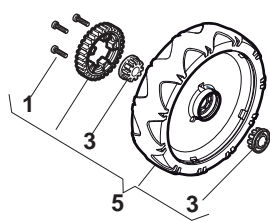

Rear Drive							
POS	PART. NO	Q.ty	DESCRIPTION	DESCRIZIONE	DESCRIPTION	BESCHREIBUNG	REMARKS
1	112608600/0	4	Seeger	Seeger	Seeger	Seeger	
2	122570120/1	1	Pinion L	Pignone Sx	Pignon G	Ritzel Linkes	
3	122570110/1	1	Pinion R	Pignone Dx	Pignon D	Ritzel Rechtes	
4	322042066/0	2	Bush	Bussola	Douille	Büchse	
5	112521371/0	2	Washer	Rosetta	Rondelle	Scheibe	
6	181003092/0	1	Gear Box	Gruppo Trazione	Groupe Traction	Antrieb	
7	122601904/0	1	Pulley	Puleggia	Poulie	Riemenscheibe	
8	112645705/0	1	Pin	Perno	Pivot	Bolzen	
9	122033283/0	1	Adjustment Rod	Asta Regolazione	Tige Reglage	Verstellungstange	
10	135063800/0	1	Belt	Cinghia	Courroire	Riemen	
11	122041957/1	1	Bush	Bussola	Douille	Büchse	
12	122450063/0	1	Spring	Molla	Ressort	Feder	
13	322680009/0	1	Washer	Rosetta	Rondelle	Scheibe	
14	112154510/0	1	Nut	Dado	Ecrou	Mutter	
15	122110230/0	1	Cap	Puntale	Bouchon	Gummistopfen	
16	122753000/0	2	Pin	Perno	Pivot	Bolzen	

Bushing - Ø180

Ball Bearing - Ø180

DELTA Wheels

CRUISER Wheels

DELTA Wheels

CRUISER Wheels

DELTA Wheels

CRUISER Wheels

DELTA Wheels

CRUISER Wheels

Bushing - Ø240

Ball Bearing - Ø240

Wheels							
POS	PART. NO	Q.ty	DESCRIPTION	DESCRIZIONE	DESCRIPTION	BESCHREIBUNG	REMARKS
1	112728706/0	6	Screw	Vite	Vis	Schraube	
2	381007462/1	2	Wheel Ø 240	Ruota Ø 240	Roue Ø 240	Rad Ø 240	
3	322042064/0	8	Bush	Bussola	Douille	Büchse	
4	381007442/1	2	Wheel Ø 180	Ruota Ø 180	Roue Ø 180	Rad Ø 180	
5	381007466/1	2	Wheel Ø 240	Ruota Ø 240	Roue Ø 240	Rad Ø 240	
6	381007445/1	2	Wheel Ø 180	Ruota Ø 180	Roue Ø 180	Rad Ø 180	
7	381007463/1	2	Wheel Ø 240	Ruota Ø 240	Roue Ø 240	Rad Ø 240	
8	119216035/0	8	Bearing	Cuscinetto	Coussinet	Lager	
9	381007448/1	2	Wheel Ø 180	Ruota Ø 180	Roue Ø 180	Rad Ø 180	
10	381007467/1	2	Wheel Ø 240	Ruota Ø 240	Roue Ø 240	Rad Ø 240	
11	381007455/1	2	Wheel Ø 180	Ruota Ø 180	Roue Ø 180	Rad Ø 180	