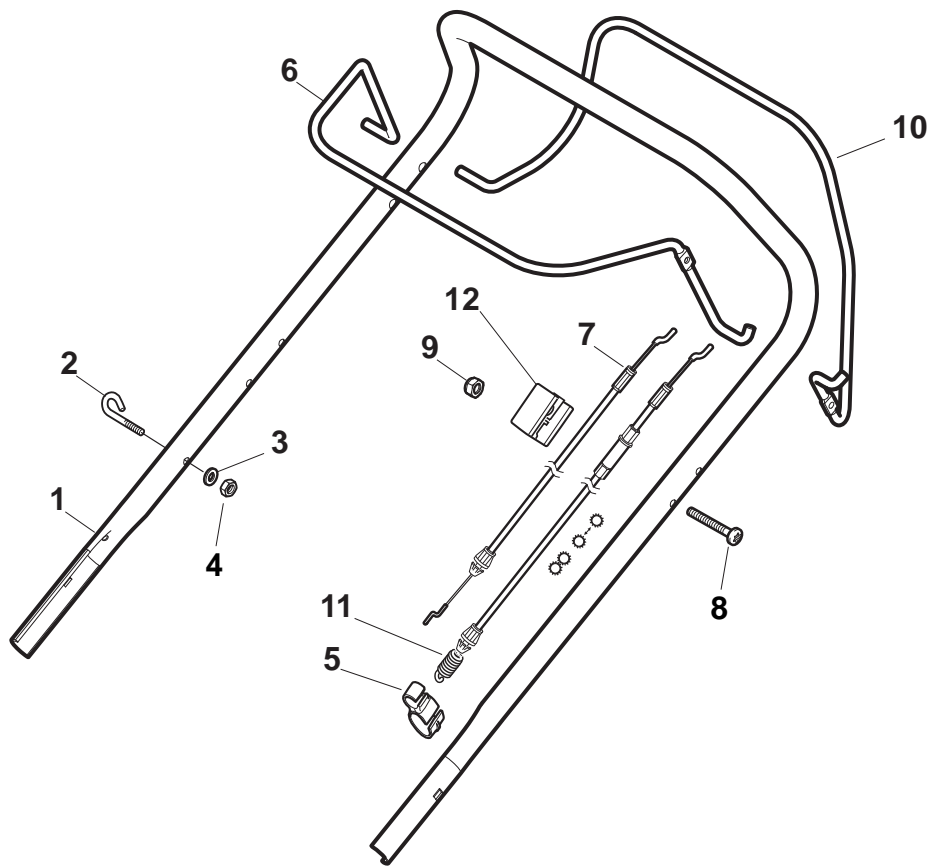

Handle, Upper Part							
POS	PART. NO	Q.ty	DESCRIPTION	DESCRIZIONE	DESCRIPTION	BESCHREIBUNG	REMARKS
1	381006739/1	1	Handle, Upper Part	Manico, Parte Sup	Mancheron, Partie Superieure	Holm, Oberteil	
1	381006745/1	1	Handle, Upper Part with sponge handgrip	Manico, Parte Sup. con impugantura in spugna	Mancheron, Partie Superieure avec éponge poignée	Holm, Oberteil Handgriff Schwamm	
1	381006754/0	1	Handle, Upper Part with sponge handgrip Yellow	Manico, Parte Sup. con impugantura in spugna Giallo	Mancheron, Partie Superieure avec éponge poignée Jaune	Holm, Oberteil Handgriff Schwamm Gelb	
2	122430313/0	1	Guide Spring	Molla Guida	Ressort De Guide	Feder Führer	
3	112521330/0	1	Washer	Rosetta	Rondelle	Scheibe	
4	112154510/0	1	Nut	Dado	Ecrou	Mutter	
5	118390020/0	1	Fairlead	Fermacavo	Fixation Cable	Kabelbefestigung	
6	181003363/1	1	Lever, Engine Brake Black	Leva Freno Motore Nero	Levier Frein Moteur Noir	Hebel, Motorbremse Schwarz	Black
6	381003365/0	1	Lever, Engine Brake Yellow	Leva Freno Motore, Giallo	Levier Frein Moteur Jaune	Hebel, Motorbremse, Gelb	Yellow
6	381003376/0	1	Lever, Engine Brake Red	Leva Freno Motore, Rosso	Levier Frein Moteur Rouge	Hebel, Motorbremse, Rot	Red
7	181030054/0	1	Cable, Thread Engine Brake	Cavo Freno Motore	Cable Frein Moteur	Kabel, Motorbremse	for GGP V35-SV40
7	181030056/0	1	Cable, Thread Engine Brake	Cavo Freno Motore	Cable Frein Moteur	Kabel, Motorbremse	for B&S-GGP Engine
7	181030069/1	1	Cable, Thread Engine Brake	Cavo Freno Motore	Cable Frein Moteur	Kabel, Motorbremse	For HONDA Engine
8	112727783/0	1	Screw	Vite	Vis	Schraube	
9	112154510/0	1	Nut	Dado	Ecrou	Mutter	
10	181003364/0	1	Lever, Driving	Leva Trazione	Levier Traction	Hebel, Antrieb	Black
10	381003366/0	1	Lever, Driving	Leva Trazione	Levier Traction	Hebel, Antrieb	Yellow
10	381003377/0	1	Lever, Driving	Leva Trazione	Levier Traction	Hebel, Antrieb	Red
11	381030051/0	1	Cable, Rear Drive	Cavo Comando Trazione	Câble, Comm. Traction	Kabel, Antrieb	
12	322551640/0	1	Plate	Piastrina	Plaquette	Plättchen