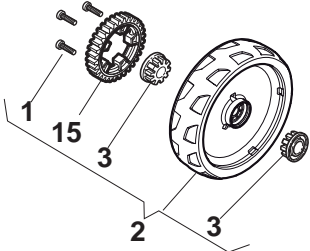

**Rear Drive**

POS	PART. NO	Q.ty	DESCRIPTION	DESCRIZIONE	DESCRIPTION	BESCHREIBUNG	REMARKS
1	112608600/0	4	Seeger	Seeger	Seeger	Seeger	
2	122570120/1	1	Pinion L	Pignone Sx	Pignon G	Ritzel Linkes	
3	122570110/1	1	Pinion R	Pignone Dx	Pignon D	Ritzel Rechtes	
4	322042066/0	2	Bush	Bussola	Douille	Büchse	
5	112521371/0	2	Washer	Rosetta	Rondelle	Scheibe	
6	181003092/0	1	Gear Box	Gruppo Trazione	Groupe Traction	Antrieb	
7	122601904/0	1	Pulley	Puleggia	Poulie	Riemenscheibe	
8	112645705/0	1	Pin	Perno	Pivot	Bolzen	
9	122033283/0	1	Adjustment Rod	Asta Regolazione	Tige Reglage	Verstellungstange	
10	135063800/0	1	Belt	Cinghia	Courroire	Riemen	
11	122041957/1	1	Bush	Bussola	Douille	Büchse	
12	122450063/0	1	Spring	Molla	Ressort	Feder	
13	322680009/0	1	Washer	Rosetta	Rondelle	Scheibe	
14	112154510/0	1	Nut	Dado	Ecrou	Mutter	
15	122110230/0	1	Cap	Puntale	Bouchon	Gummistopfen	
16	122753000/0	2	Pin	Perno	Pivot	Bolzen	

Bushing - Ø180

Ball Bearing - Ø180

DELTA Wheels

CRUISER Wheels

DELTA Wheels

CRUISER Wheels

DELTA Wheels

CRUISER Wheels

DELTA Wheels

CRUISER Wheels

Bushing - Ø180

Ball Bearing - Ø180

Wheels							
POS	PART. NO	Q.ty	DESCRIPTION	DESCRIZIONE	DESCRIPTION	BESCHREIBUNG	REMARKS
1	112728706/0	6	Screw	Vite	Vis	Schraube	
2	381007460/1	2	Wheel Ø 180	Ruota Ø 180	Roue Ø 180	Rad Ø 180	
3	322042064/0	8	Bush	Bussola	Douille	Büchse	
4	381007442/1	2	Wheel Ø 180	Ruota Ø 180	Roue Ø 180	Rad Ø 180	
5	381007464/1	2	Wheel Ø 180	Ruota Ø 180	Roue Ø 180	Rad Ø 180	
6	381007445/1	2	Wheel Ø 180	Ruota Ø 180	Roue Ø 180	Rad Ø 180	
7	381007461/1	2	Wheel Ø 180	Ruota Ø 180	Roue Ø 180	Rad Ø 180	
8	119216035/0	8	Bearing	Cuscinetto	Coussinet	Lager	
9	381007448/1	2	Wheel Ø 180	Ruota Ø 180	Roue Ø 180	Rad Ø 180	
10	381007465/1	2	Wheel Ø 180	Ruota Ø 180	Roue Ø 180	Rad Ø 180	
11	381007455/1	2	Wheel Ø 180	Ruota Ø 180	Roue Ø 180	Rad Ø 180	
15	322120116/0	2	Ring Gear	Corona	Couronne	Kranz	