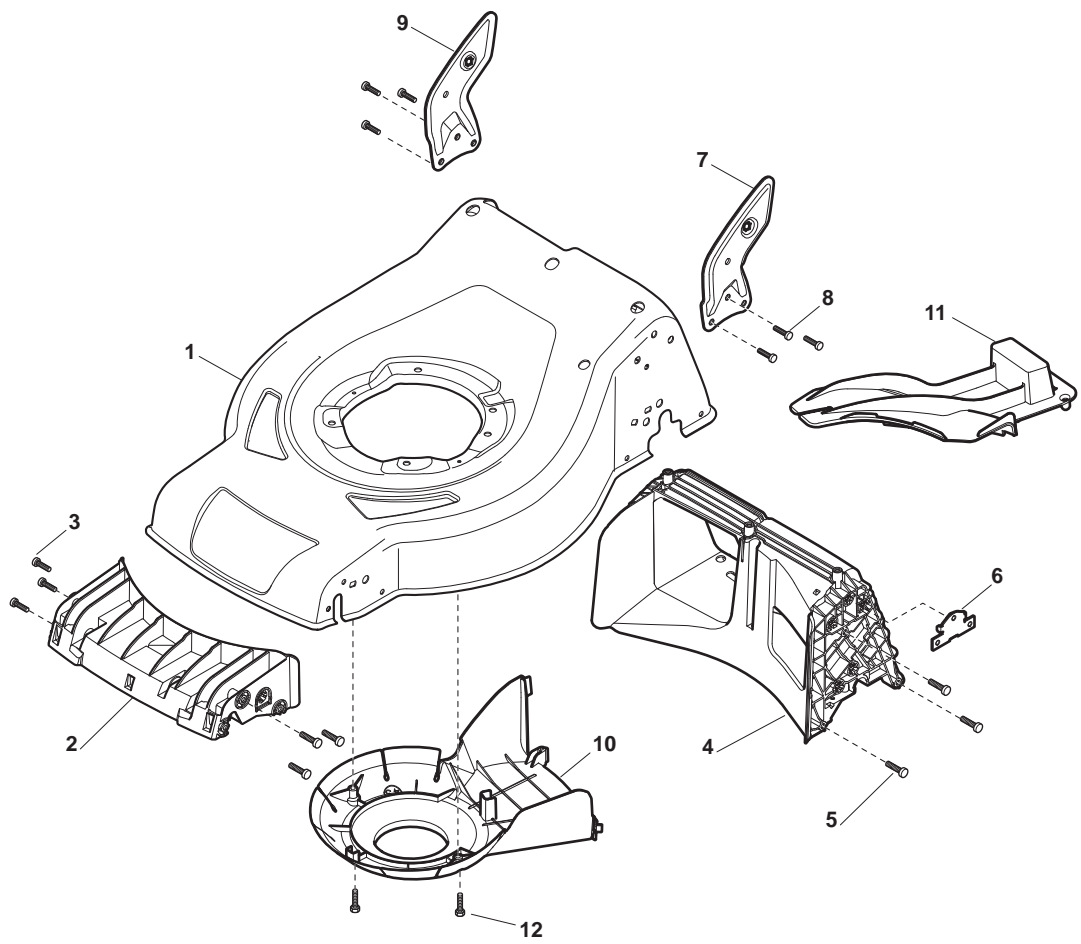

## Deck - CR

POS	PART. NO	Q.ty	DESCRIPTION	DESCRIZIONE	DESCRIPTION	BESCHREIBUNG	REMARKS
1	381004729/0	1	Deck Grey	Chassis Grigio	Châssis Gris	Gehäuse Grau	
1	381004613/0	1	Deck Red	Chassis Rosso	Châssis Rouge	Gehäuse Rot	Side Discharge
2	322108301/1	1	Front Conveyor Assy	Convogl. Anteriore	Ens. Convoyeur Avant	Hinterleitblechvorder	
3	112728699/0	6	Screw	Vite	Vis	Schraube	
4	322108302/0	1	Rear Conveyor Assy	Convogl. Posteriore	Ens. Convoyeur Post.	Hinterleitblechsatz	
5	112728699/0	6	Screw	Vite	Vis	Schraube	
6	322545213/0	2	Plate	Piastrina	Plaquette	Plättchen	
7	381005139/0	1	Bracket, L	Staffa Sx	Etrier Gauche	Steigbügel, Linke	
8	112727801/0	6	Screw	Vite	Vis	Schraube	
9	381005137/0	1	Bracket, R	Staffa Dx	Etrier Droit	Steigbügel, Rechte	
10	322060242/0	1	Protection, Belt	Carter Cinghia	Protection Courroie	Schutz, Riemen	
11	322140239/0	1	Deflector	Deflettore	Deflecteur	Abweiser	
12	112728530/0	2	Screw	Vite	Vis	Schraube	