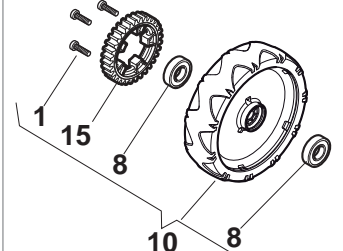

**Rear Drive**

POS	PART. NO	Q.ty	DESCRIPTION	DESCRIZIONE	DESCRIPTION	BESCHREIBUNG	REMARKS
1	112608600/0	4	Seeger	Seeger	Seeger	Seeger	
2	122570120/1	1	Pinion L	Pignone Sx	Pignon G	Ritzel Linkes	
3	122570110/1	1	Pinion R	Pignone Dx	Pignon D	Ritzel Rechtes	
4	322042066/0	2	Bush	Bussola	Douille	Büchse	
5	112521371/0	2	Washer	Rosetta	Rondelle	Scheibe	
6	181003092/0	1	Gear Box	Gruppo Trazione	Groupe Traction	Antrieb	
7	122601904/0	1	Pulley	Puleggia	Poulie	Riemenscheibe	
8	112645705/0	1	Pin	Perno	Pivot	Bolzen	
9	122033283/0	1	Adjustment Rod	Asta Regolazione	Tige Reglage	Verstellungstange	
10	135063800/0	1	Belt	Cinghia	Courroire	Riemen	
11	122041957/1	1	Bush	Bussola	Douille	Büchse	
12	122450063/0	1	Spring	Molla	Ressort	Feder	
13	322680009/0	1	Washer	Rosetta	Rondelle	Scheibe	
14	112154510/0	1	Nut	Dado	Ecrou	Mutter	
15	122110230/0	1	Cap	Puntale	Bouchon	Gummistopfen	
16	122753000/0	2	Pin	Perno	Pivot	Bolzen	

Bushing - Ø180

Ball Bearing - Ø180

DELTA Wheels

CRUISER Wheels

DELTA Wheels

CRUISER Wheels

DELTA Wheels

CRUISER Wheels

DELTA Wheels

CRUISER Wheels

Bushing - Ø180

Ball Bearing - Ø180

Wheels							
POS	PART. NO	Q.ty	DESCRIPTION	DESCRIZIONE	DESCRIPTION	BESCHREIBUNG	REMARKS
1	112728706/0	6	Screw	Vite	Vis	Schraube	
2	381007460/1	2	Wheel Ø 180	Ruota Ø 180	Roue Ø 180	Rad Ø 180	
3	322042064/0	8	Bush	Bussola	Douille	Büchse	
4	381007442/1	2	Wheel Ø 180	Ruota Ø 180	Roue Ø 180	Rad Ø 180	
5	381007464/1	2	Wheel Ø 180	Ruota Ø 180	Roue Ø 180	Rad Ø 180	
6	381007445/1	2	Wheel Ø 180	Ruota Ø 180	Roue Ø 180	Rad Ø 180	
7	381007461/1	2	Wheel Ø 180	Ruota Ø 180	Roue Ø 180	Rad Ø 180	
8	119216035/0	8	Bearing	Cuscinetto	Coussinet	Lager	
9	381007448/1	2	Wheel Ø 180	Ruota Ø 180	Roue Ø 180	Rad Ø 180	
10	381007465/1	2	Wheel Ø 180	Ruota Ø 180	Roue Ø 180	Rad Ø 180	
11	381007455/1	2	Wheel Ø 180	Ruota Ø 180	Roue Ø 180	Rad Ø 180	
15	322120116/0	2	Ring Gear	Corona	Couronne	Kranz	