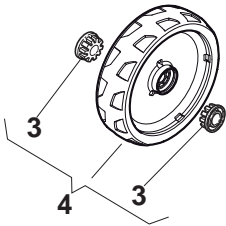

**Rear Drive**

POS	PART. NO	Q.ty	DESCRIPTION	DESCRIZIONE	DESCRIPTION	BESCHREIBUNG	REMARKS
1	112608600/0	4	Seeger	Seeger	Seeger	Seeger	
2	122570120/1	1	Pinion L	Pignone Sx	Pignon G	Ritzel Linkes	
3	122570110/1	1	Pinion R	Pignone Dx	Pignon D	Ritzel Rechtes	
4	322042066/0	2	Bush	Bussola	Douille	Büchse	
5	112521371/0	2	Washer	Rosetta	Rondelle	Scheibe	
6	181003092/0	1	Gear Box	Gruppo Trazione	Groupe Traction	Antrieb	
7	122601904/0	1	Pulley	Puleggia	Poulie	Riemenscheibe	
8	112645705/0	1	Pin	Perno	Pivot	Bolzen	
9	122033283/0	1	Adjustment Rod	Asta Regolazione	Tige Reglage	Verstellungstange	
10	135063800/0	1	Belt	Cinghia	Courroire	Riemen	
11	122041957/1	1	Bush	Bussola	Douille	Büchse	
12	122450063/0	1	Spring	Molla	Ressort	Feder	
13	322680009/0	1	Washer	Rosetta	Rondelle	Scheibe	
14	112154510/0	1	Nut	Dado	Ecrou	Mutter	
15	122110230/0	1	Cap	Puntale	Bouchon	Gummistopfen	
16	122753000/0	2	Pin	Perno	Pivot	Bolzen	

Bushing - Ø180

Ball Bearing - Ø180

DELTA Wheels

CRUISER Wheels

DELTA Wheels

CRUISER Wheels

DELTA Wheels

CRUISER Wheels

DELTA Wheels

CRUISER Wheels

Bushing - Ø180

Ball Bearing - Ø180

Wheels							
POS	PART. NO	Q.ty	DESCRIPTION	DESCRIZIONE	DESCRIPTION	BESCHREIBUNG	REMARKS
1	112728706/0	6	Screw	Vite	Vis	Schraube	
2	381007460/1	2	Wheel Ø 180	Ruota Ø 180	Roue Ø 180	Rad Ø 180	
3	322042064/0	8	Bush	Bussola	Douille	Büchse	
4	381007442/1	2	Wheel Ø 180	Ruota Ø 180	Roue Ø 180	Rad Ø 180	
5	381007464/1	2	Wheel Ø 180	Ruota Ø 180	Roue Ø 180	Rad Ø 180	
6	381007445/1	2	Wheel Ø 180	Ruota Ø 180	Roue Ø 180	Rad Ø 180	
7	381007461/1	2	Wheel Ø 180	Ruota Ø 180	Roue Ø 180	Rad Ø 180	
8	119216035/0	8	Bearing	Cuscinetto	Coussinet	Lager	
9	381007448/1	2	Wheel Ø 180	Ruota Ø 180	Roue Ø 180	Rad Ø 180	
10	381007465/1	2	Wheel Ø 180	Ruota Ø 180	Roue Ø 180	Rad Ø 180	
11	381007455/1	2	Wheel Ø 180	Ruota Ø 180	Roue Ø 180	Rad Ø 180	
15	322120116/0	2	Ring Gear	Corona	Couronne	Kranz	