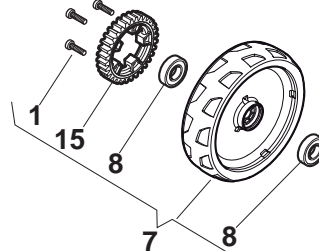

**Rear Drive**

POS	PART. NO	Q.ty	DESCRIPTION	DESCRIZIONE	DESCRIPTION	BESCHREIBUNG	REMARKS
1	112608600/0	4	Seeger	Seeger	Seeger	Seeger	
2	122570120/1	1	Pinion L	Pignone Sx	Pignon G	Ritzel Linkes	
3	122570110/1	1	Pinion R	Pignone Dx	Pignon D	Ritzel Rechtes	
4	322042066/0	2	Bush	Bussola	Douille	Büchse	
5	112521371/0	2	Washer	Rosetta	Rondelle	Scheibe	
6	181003092/0	1	Gear Box	Gruppo Trazione	Groupe Traction	Antrieb	
7	122601904/0	1	Pulley	Puleggia	Poulie	Riemenscheibe	
8	112645705/0	1	Pin	Perno	Pivot	Bolzen	
9	122033283/0	1	Adjustment Rod	Asta Regolazione	Tige Reglage	Verstellungstange	
10	135063800/0	1	Belt	Cinghia	Courroire	Riemen	
11	122041957/1	1	Bush	Bussola	Douille	Büchse	
12	122450063/0	1	Spring	Molla	Ressort	Feder	
13	322680009/0	1	Washer	Rosetta	Rondelle	Scheibe	
14	112154510/0	1	Nut	Dado	Ecrou	Mutter	
15	122110230/0	1	Cap	Puntale	Bouchon	Gummistopfen	
16	122753000/0	2	Pin	Perno	Pivot	Bolzen	

Bushing - Ø180

Ball Bearing - Ø180

DELTA Wheels

CRUISER Wheels

DELTA Wheels

CRUISER Wheels

DELTA Wheels

CRUISER Wheels

DELTA Wheels

CRUISER Wheels

Bushing - Ø180

Ball Bearing - Ø180

Wheels							
POS	PART. NO	Q.ty	DESCRIPTION	DESCRIZIONE	DESCRIPTION	BESCHREIBUNG	REMARKS
1	112728706/0	6	Screw	Vite	Vis	Schraube	
2	381007460/1	2	Wheel Ø 180	Ruota Ø 180	Roue Ø 180	Rad Ø 180	
3	322042064/0	8	Bush	Bussola	Douille	Büchse	
4	381007442/1	2	Wheel Ø 180	Ruota Ø 180	Roue Ø 180	Rad Ø 180	
5	381007464/1	2	Wheel Ø 180	Ruota Ø 180	Roue Ø 180	Rad Ø 180	
6	381007445/1	2	Wheel Ø 180	Ruota Ø 180	Roue Ø 180	Rad Ø 180	
7	381007461/1	2	Wheel Ø 180	Ruota Ø 180	Roue Ø 180	Rad Ø 180	
8	119216035/0	8	Bearing	Cuscinetto	Coussinet	Lager	
9	381007448/1	2	Wheel Ø 180	Ruota Ø 180	Roue Ø 180	Rad Ø 180	
10	381007465/1	2	Wheel Ø 180	Ruota Ø 180	Roue Ø 180	Rad Ø 180	
11	381007455/1	2	Wheel Ø 180	Ruota Ø 180	Roue Ø 180	Rad Ø 180	
15	322120116/0	2	Ring Gear	Corona	Couronne	Kranz	