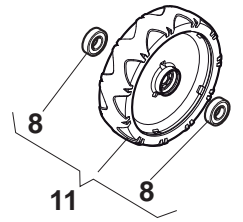

**Rear Drive**

POS	PART. NO	Q.ty	DESCRIPTION	DESCRIZIONE	DESCRIPTION	BESCHREIBUNG	REMARKS
1	112608600/0	4	Seeger	Seeger	Seeger	Seeger	
2	122570120/1	1	Pinion L	Pignone Sx	Pignon G	Ritzel Linkes	
3	122570110/1	1	Pinion R	Pignone Dx	Pignon D	Ritzel Rechtes	
4	322042066/0	2	Bush	Bussola	Douille	Büchse	
5	112521371/0	2	Washer	Rosetta	Rondelle	Scheibe	
6	181003092/0	1	Gear Box	Gruppo Trazione	Groupe Traction	Antrieb	
7	122601904/0	1	Pulley	Puleggia	Poulie	Riemenscheibe	
8	112645705/0	1	Pin	Perno	Pivot	Bolzen	
9	122033283/0	1	Adjustment Rod	Asta Regolazione	Tige Reglage	Verstellungstange	
10	135063800/0	1	Belt	Cinghia	Courroire	Riemen	
11	122041957/1	1	Bush	Bussola	Douille	Büchse	
12	122450063/0	1	Spring	Molla	Ressort	Feder	
13	322680009/0	1	Washer	Rosetta	Rondelle	Scheibe	
14	112154510/0	1	Nut	Dado	Ecrou	Mutter	
15	122110230/0	1	Cap	Puntale	Bouchon	Gummistopfen	
16	122753000/0	2	Pin	Perno	Pivot	Bolzen	

Bushing - Ø180

Ball Bearing - Ø180

DELTA Wheels

CRUISER Wheels

DELTA Wheels

CRUISER Wheels

DELTA Wheels

CRUISER Wheels

DELTA Wheels

CRUISER Wheels

Bushing - Ø180

Ball Bearing - Ø180

Wheels							
POS	PART. NO	Q.ty	DESCRIPTION	DESCRIZIONE	DESCRIPTION	BESCHREIBUNG	REMARKS
1	112728706/0	6	Screw	Vite	Vis	Schraube	
2	381007460/1	2	Wheel Ø 180	Ruota Ø 180	Roue Ø 180	Rad Ø 180	
3	322042064/0	8	Bush	Bussola	Douille	Büchse	
4	381007442/1	2	Wheel Ø 180	Ruota Ø 180	Roue Ø 180	Rad Ø 180	
5	381007464/1	2	Wheel Ø 180	Ruota Ø 180	Roue Ø 180	Rad Ø 180	
6	381007445/1	2	Wheel Ø 180	Ruota Ø 180	Roue Ø 180	Rad Ø 180	
7	381007461/1	2	Wheel Ø 180	Ruota Ø 180	Roue Ø 180	Rad Ø 180	
8	119216035/0	8	Bearing	Cuscinetto	Coussinet	Lager	
9	381007448/1	2	Wheel Ø 180	Ruota Ø 180	Roue Ø 180	Rad Ø 180	
10	381007465/1	2	Wheel Ø 180	Ruota Ø 180	Roue Ø 180	Rad Ø 180	
11	381007455/1	2	Wheel Ø 180	Ruota Ø 180	Roue Ø 180	Rad Ø 180	
15	322120116/0	2	Ring Gear	Corona	Couronne	Kranz	