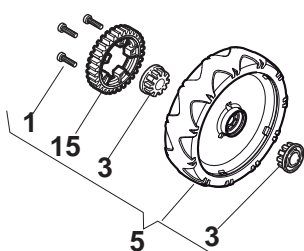

**Rear Drive**

POS	PART. NO	Q.ty	DESCRIPTION	DESCRIZIONE	DESCRIPTION	BESCHREIBUNG	REMARKS
1	112608600/0	4	Seeger	Seeger	Seeger	Seeger	
2	122570120/1	1	Pinion L	Pignone Sx	Pignon G	Ritzel Linkes	
3	122570110/1	1	Pinion R	Pignone Dx	Pignon D	Ritzel Rechtes	
4	322042066/0	2	Bush	Bussola	Douille	Büchse	
5	112521371/0	2	Washer	Rosetta	Rondelle	Scheibe	
6	181003092/0	1	Gear Box	Gruppo Trazione	Groupe Traction	Antrieb	
7	122601904/0	1	Pulley	Puleggia	Poulie	Riemenscheibe	
8	112645705/0	1	Pin	Perno	Pivot	Bolzen	
9	122033283/0	1	Adjustment Rod	Asta Regolazione	Tige Reglage	Verstellungstange	
10	135063800/0	1	Belt	Cinghia	Courroire	Riemen	
11	122041957/1	1	Bush	Bussola	Douille	Büchse	
12	122450063/0	1	Spring	Molla	Ressort	Feder	
13	322680009/0	1	Washer	Rosetta	Rondelle	Scheibe	
14	112154510/0	1	Nut	Dado	Ecrou	Mutter	
15	122110230/0	1	Cap	Puntale	Bouchon	Gummistopfen	
16	122753000/0	2	Pin	Perno	Pivot	Bolzen	

Bushing - Ø180

Ball Bearing - Ø180

DELTA Wheels

CRUISER Wheels

DELTA Wheels

CRUISER Wheels

DELTA Wheels

CRUISER Wheels

DELTA Wheels

CRUISER Wheels

Bushing - Ø180

Ball Bearing - Ø180

Wheels							
POS	PART. NO	Q.ty	DESCRIPTION	DESCRIZIONE	DESCRIPTION	BESCHREIBUNG	REMARKS
1	112728706/0	6	Screw	Vite	Vis	Schraube	
2	381007460/1	2	Wheel Ø 180	Ruota Ø 180	Roue Ø 180	Rad Ø 180	
3	322042064/0	8	Bush	Bussola	Douille	Büchse	
4	381007442/1	2	Wheel Ø 180	Ruota Ø 180	Roue Ø 180	Rad Ø 180	
5	381007464/1	2	Wheel Ø 180	Ruota Ø 180	Roue Ø 180	Rad Ø 180	
6	381007445/1	2	Wheel Ø 180	Ruota Ø 180	Roue Ø 180	Rad Ø 180	
7	381007461/1	2	Wheel Ø 180	Ruota Ø 180	Roue Ø 180	Rad Ø 180	
8	119216035/0	8	Bearing	Cuscinetto	Coussinet	Lager	
9	381007448/1	2	Wheel Ø 180	Ruota Ø 180	Roue Ø 180	Rad Ø 180	
10	381007465/1	2	Wheel Ø 180	Ruota Ø 180	Roue Ø 180	Rad Ø 180	
11	381007455/1	2	Wheel Ø 180	Ruota Ø 180	Roue Ø 180	Rad Ø 180	
15	322120116/0	2	Ring Gear	Corona	Couronne	Kranz	