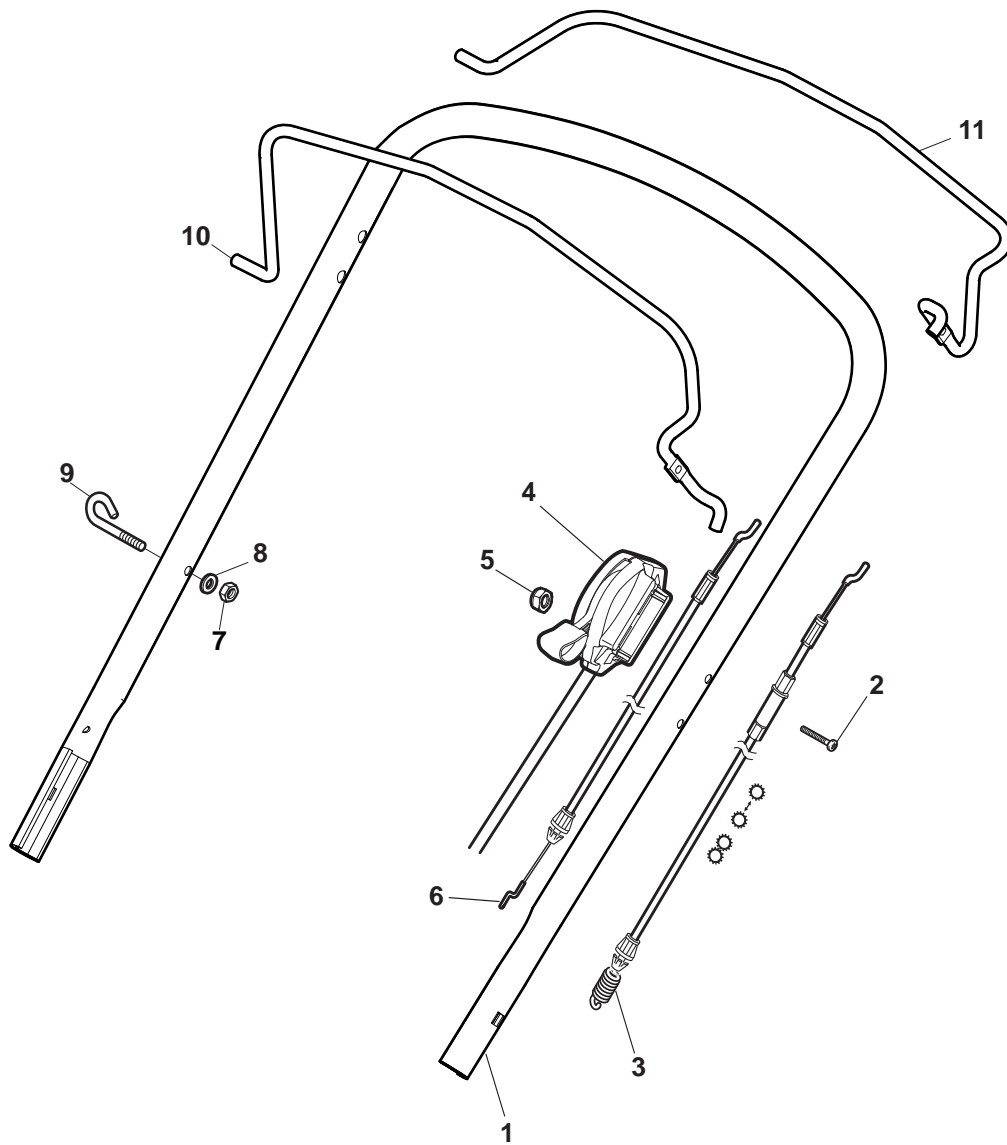

Handle, Upper Part							
POS	PART. NO	Q.ty	DESCRIPTION	DESCRIZIONE	DESCRIPTION	BESCHREIBUNG	REMARKS
1	381006740/0	1	Handle, Upper Part	Manico, Parte Sup	Mancheron, Partie Superieure	Holm, Oberteil	
2	112727788/0	1	Screw	Vite	Vis	Schraube	
3	381030085/0	1	Cable, Rear Drive	Cavo Comando Trazione	Câble, Comm. Traction	Kabel, Antrieb	
4	181005521/0	1	Throttle Cable	Cavo Acceleratore	Cable, Accelérateur	Gashebel Kabel	for GGP V35-SV40
4	181005522/0	1	Throttle Cable	Cavo Acceleratore	Cable, Accelérateur	Gashebel Kabel	for B&S 450-500-550 series
4	181005534/0	1	Throttle Cable	Cavo Acceleratore	Cable, Accelérateur	Gashebel Kabel	for GGP RSC100
4	181005535/0	1	Throttle Cable	Cavo Acceleratore	Cable, Accelérateur	Gashebel Kabel	for GGP 160 - Honda GCV 160
4	181005536/0	1	Throttle Cable	Cavo Acceleratore	Cable, Accelérateur	Gashebel Kabel	for B&S 550-575 E Series
5	112154510/0	1	Nut	Dado	Ecrou	Mutter	
6	181030053/0	1	Cable, Thread Engine Brake	Cavo Freno Motore	Cable Frein Moteur	Kabel, Motorbremse	for GGP V35-SV40
6	181030084/0	1	Cable, Thread Engine Brake	Cavo Freno Motore	Cable Frein Moteur	Kabel, Motorbremse	for B&S-GGP-HONDA Engine
7	112154510/0	1	Nut	Dado	Ecrou	Mutter	
8	112521330/0	1	Washer	Rosetta	Rondelle	Scheibe	
9	122430313/0	1	Guide Spring	Molla Guida	Ressort De Guide	Feder Führer	
10	181003369/0	1	Lever, Engine Brake	Leva Freno Motore	Levier Frein Moteur	Hebel, Motorbremse	
11	181003371/0	1	Driving Lever	Leva Trazione	Levier Traction	Antriebhebel