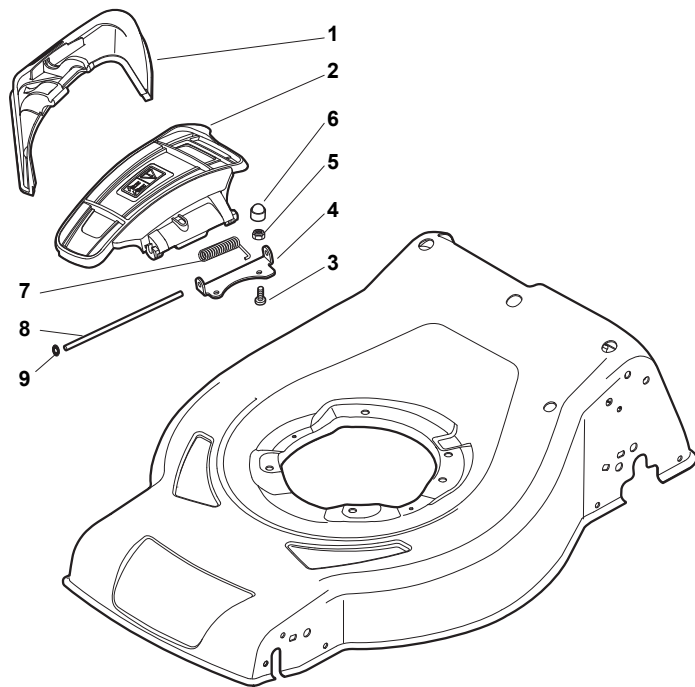

Ejection Guard

POS	PART. NO	Q.ty	DESCRIPTION	DESCRIZIONE	DESCRIPTION	BESCHREIBUNG	REMARKS
1	322108309/0	1	Rear Conveyor Assy	Convogl. Posteriore	Convoyeur Post.	Hinterleitblechsatz	Black
2	322600238/0	1	Ejection Guard	Protezione Uscita	Protection Sortie	Auswurfschutz	
3	112727803/0	2	Screw	Vite	Vis	Schraube	
4	322806639/0	1	Fulcrum Pin	Perno Fulcro	Pivot	Gelenkpunkt	
5	112154510/0	2	Nut	Dado	Ecrou	Mutter	
6	118203853/0	2	Protection	Cappuccio	Capuchon	Stecker	
7	122450456/0	1	Spring	Molla	Ressort	Feder	
8	122517869/0	1	Pin	Perno	Pivot	Bolzen	
9	112604896/0	2	Crown Fastener	Fissatore A Corona	Fixateur A Couronne	Kronescheibe