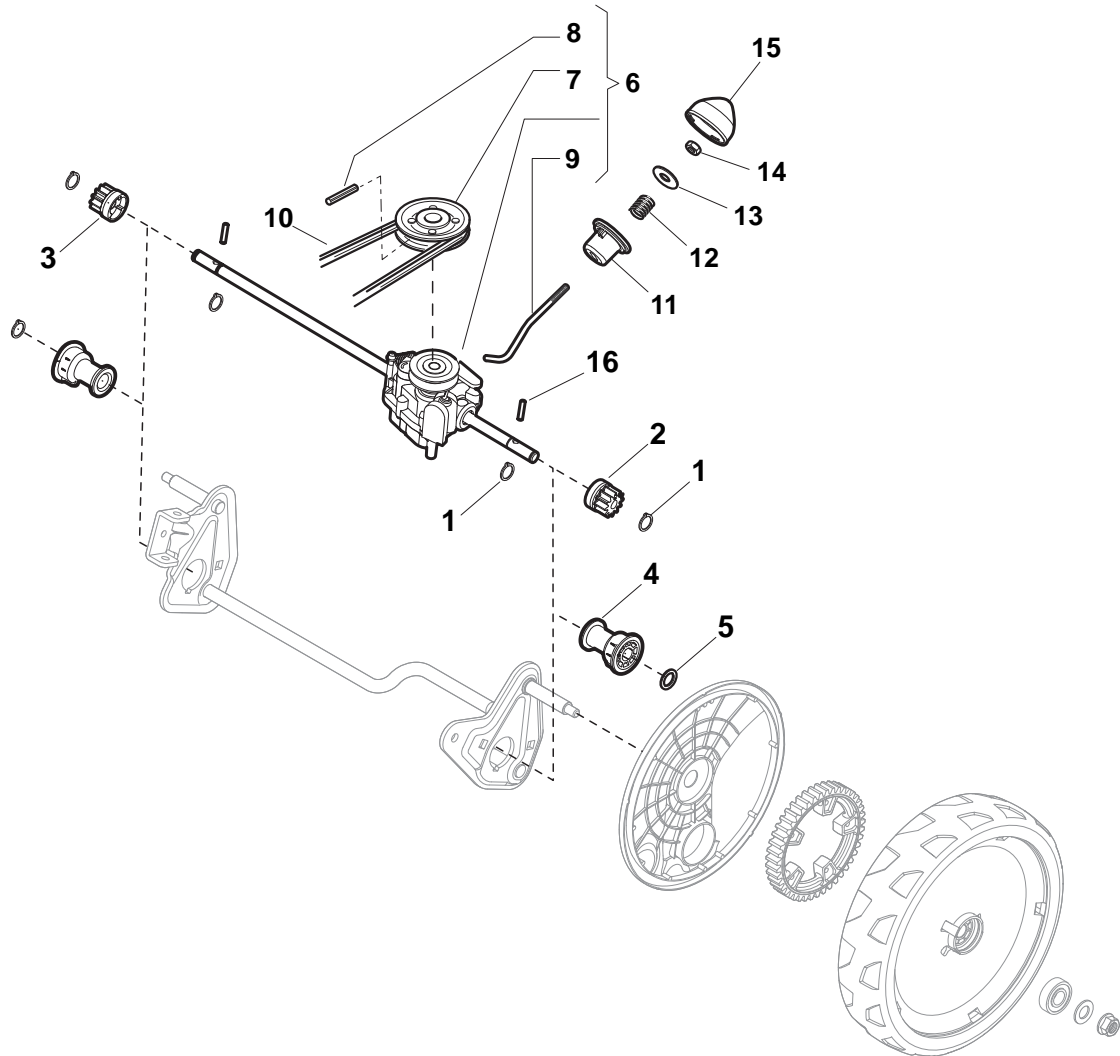

Rear Drive

POS	PART. NO	Q.ty	DESCRIPTION	DESCRIZIONE	DESCRIPTION	BESCHREIBUNG	REMARKS
1	112608600/0	4	Seeger	Seeger	Seeger	Seeger	
2	122570120/1	1	Pinion L	Pignone Sx	Pignon G	Ritzel Linkes	
3	122570110/1	1	Pinion R	Pignone Dx	Pignon D	Ritzel Rechtes	
4	322042066/0	2	Bush	Bussola	Douille	Büchse	
5	112521371/0	2	Washer	Rosetta	Rondelle	Scheibe	
6	181003092/0	1	Gear Box	Gruppo Trazione	Groupe Traction	Antrieb	
7	122601904/0	1	Pulley	Puleggia	Poulie	Riemenscheibe	
8	112645705/0	1	Pin	Perno	Pivot	Bolzen	
9	122033283/0	1	Adjustment Rod	Asta Regolazione	Tige Reglage	Verstellungstange	
10	135063800/0	1	Belt	Cinghia	Courroire	Riemen	
11	122041957/1	1	Bush	Bussola	Douille	Büchse	
12	122450063/0	1	Spring	Molla	Ressort	Feder	
13	322680009/0	1	Washer	Rosetta	Rondelle	Scheibe	
14	112154510/0	1	Nut	Dado	Ecrou	Mutter	
15	122110230/0	1	Cap	Puntale	Bouchon	Gummistopfen	
16	122753000/0	2	Pin	Perno	Pivot	Bolzen