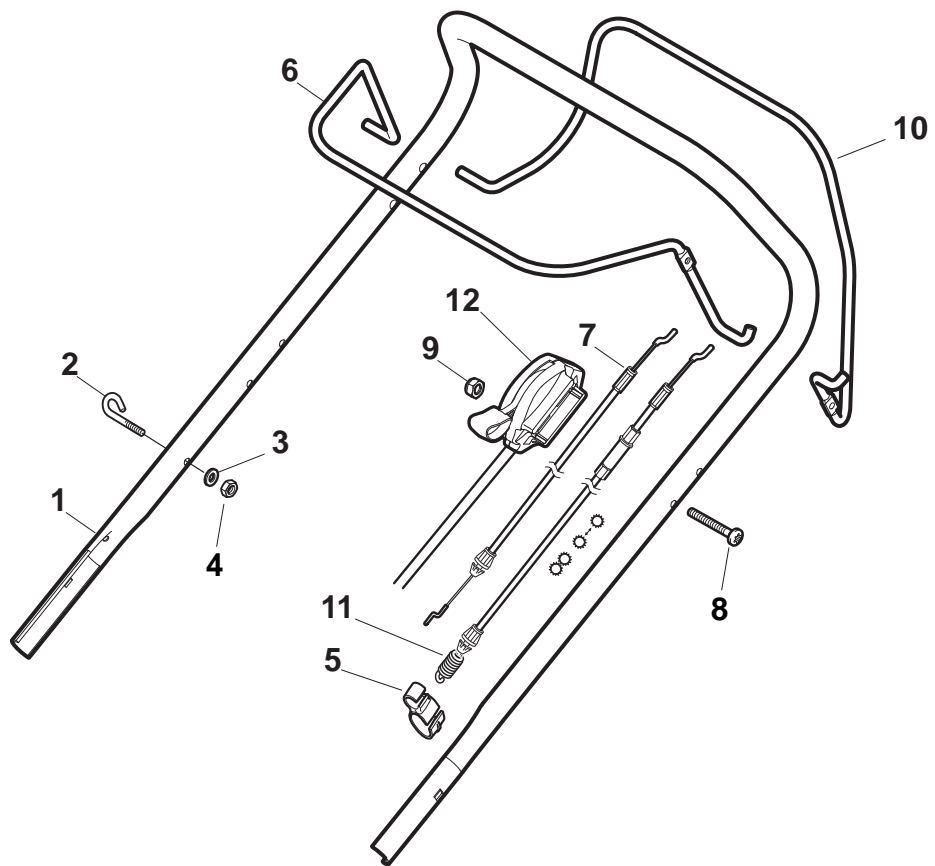

Deck And Height Adjusting

POS	PART. NO	Q.ty	DESCRIPTION	DESCRIZIONE	DESCRIPTION	BESCHREIBUNG	REMARKS
1	381006739/1	1	Handle, Upper Part	Manico, Parte Sup	Mancheron, Partie Superieure	Holm, Oberteil	
1	381006745/1	1	Handle, Upper Part with sponge handgrip	Manico, Parte Sup. con impugantura in spugna	Mancheron, Partie Superieure avec éponge poignée	Holm, Oberteil Handgriff Schwamm	
1	381006754/0	1	Handle, Upper Part with sponge handgrip Yellow	Manico, Parte Sup. con impugantura in spugna Giallo	Mancheron, Partie Superieure avec éponge poignée Jaune	Holm, Oberteil Handgriff Schwamm Gelb	
2	122430313/0	1	Guide Spring	Molla Guida	Ressort De Guide	Feder Führer	
3	112521330/0	1	Washer	Rosetta	Rondelle	Scheibe	
4	112154510/0	1	Nut	Dado	Ecrou	Mutter	
5	118390020/0	1	Fairlead	Fermacavo	Fixation Cable	Kabelbefestigung	
6	181003363/1	1	Lever, Engine Brake Black	Leva Freno Motore Nero	Levier Frein Moteur Noir	Hebel, Motorbremse Schwarz	Black
6	381003365/0	1	Lever, Engine Brake Yellow	Leva Freno Motore, Giallo	Levier Frein Moteur Jaune	Hebel, Motorbremse, Gelb	Yellow
6	381003376/0	1	Lever, Engine Brake Red	Leva Freno Motore, Rosso	Levier Frein Moteur Rouge	Hebel, Motorbremse, Rot	Red
7	181030054/0	1	Cable, Thread Engine Brake	Cavo Freno Motore	Cable Frein Moteur	Kabel, Motorbremse	for GGP V35-SV40
7	181030056/0	1	Cable, Thread Engine Brake	Cavo Freno Motore	Cable Frein Moteur	Kabel, Motorbremse	For GGP-B&S Engine
7	181030069/1	1	Cable, Thread Engine Brake	Cavo Freno Motore	Cable Frein Moteur	Kabel, Motorbremse	For HONDA Engine
8	112727788/0	1	Screw	Vite	Vis	Schraube	
9	112154510/0	1	Nut	Dado	Ecrou	Mutter	
10	181003364/0	1	Lever, Driving	Leva Trazione	Levier Traction	Hebel, Antrieb	Black
10	381003366/0	1	Lever, Driving	Leva Trazione	Levier Traction	Hebel, Antrieb	Yellow
10	381003377/0	1	Lever, Driving	Leva Trazione	Levier Traction	Hebel, Antrieb	Red
11	381030051/0	1	Cable, Rear Drive	Cavo Comando Trazione	Câble, Comm. Traction	Kabel, Antrieb	
12	181005504/1	1	Throttle Cable	Cavo Acceleratore	Cable, Accelérateur	Gashebel Kabel	for GGP V35-SV40
12	181005511/0	1	Throttle Cable	Cavo Acceleratore	Cable, Accelérateur	Gashebel Kabel	for B&S 450 series
12	181005517/0	1	Throttle Cable	Cavo Acceleratore	Cable, Accelérateur	Gashebel Kabel	for GGP 140-160cc
12	181005526/0	1	Throttle Cable	Cavo Acceleratore	Cable, Accelérateur	Gashebel Kabel	for B&S 850 series
12	181005532/0	1	Throttle Cable	Cavo Acceleratore	Cable, Accelérateur	Gashebel Kabel	for GGP 100cc
12	181005533/0	1	Throttle Cable	Cavo Acceleratore	Cable, Accelérateur	Gashebel Kabel	for B&S 500-550-575 Series