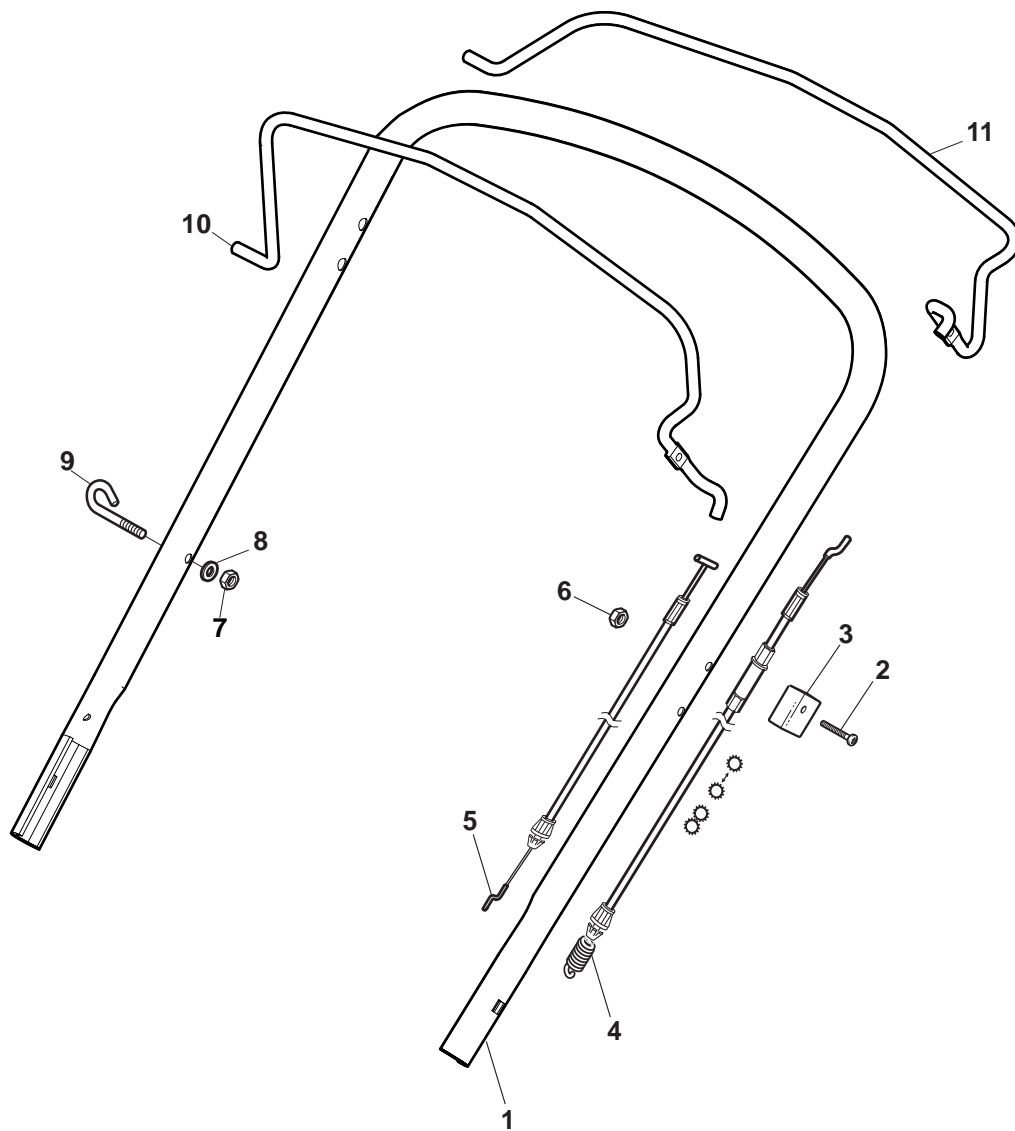

Handle, Upper Part

POS	PART. NO	Q.ty	DESCRIPTION	DESCRIZIONE	DESCRIPTION	BESCHREIBUNG	REMARKS
1	381006740/0	1	Handle, Upper Part	Manico, Parte Sup	Mancheron, Partie Superieure	Holm, Oberteil	
2	112727783/0	1	Screw	Vite	Vis	Schraube	
3	322551640/0	1	Plate	Piastrina	Plaquette	Plättchen	
4	381030085/0	1	Cable, Rear Drive	Cavo Comando Trazione	Câble, Comm. Traction	Kabel, Antrieb	
5	181030053/0	1	Cable, Thread Engine Brake	Cavo Freno Motore	Cable Frein Moteur	Kabel, Motorbremse	for GGP V35-SV40
5	181030084/0	1	Cable, Thread Engine Brake	Cavo Freno Motore	Cable Frein Moteur	Kabel, Motorbremse	for GGP-HONDA-B&S Engine
6	112154510/0	1	Nut	Dado	Ecrou	Mutter	
7	112154510/0	1	Nut	Dado	Ecrou	Mutter	
8	112521330/0	1	Washer	Rosetta	Rondelle	Scheibe	
9	122430313/0	1	Guide Spring	Molla Guida	Ressort De Guide	Feder Führer	
10	181003369/0	1	Lever, Engine Brake	Leva Freno Motore	Levier Frein Moteur	Hebel, Motorbremse	
11	181003371/0	1	Driving Lever	Leva Trazione	Levier Traction	Antriebhebel