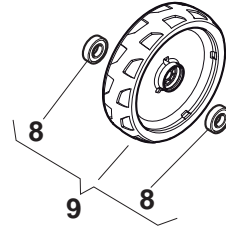

**Rear Drive**

POS	PART. NO	Q.ty	DESCRIPTION	DESCRIZIONE	DESCRIPTION	BESCHREIBUNG	REMARKS
1	112608600/0	4	Seeger	Seeger	Seeger	Seeger	
2	122570120/1	1	Pinion L	Pignone Sx	Pignon G	Ritzel Linkes	
3	122570110/1	1	Pinion R	Pignone Dx	Pignon D	Ritzel Rechtes	
4	322042066/0	2	Bush	Bussola	Douille	Büchse	
5	112521371/0	2	Washer	Rosetta	Rondelle	Scheibe	
6	181003092/0	1	Gear Box	Gruppo Trazione	Groupe Traction	Antrieb	
7	122601904/0	1	Pulley	Puleggia	Poulie	Riemenscheibe	
8	112645705/0	1	Pin	Perno	Pivot	Bolzen	
9	122033283/0	1	Adjustment Rod	Asta Regolazione	Tige Reglage	Verstellungstange	
10	135063800/0	1	Belt	Cinghia	Courroire	Riemen	
11	122041957/1	1	Bush	Bussola	Douille	Büchse	
12	122450063/0	1	Spring	Molla	Ressort	Feder	
13	322680009/0	1	Washer	Rosetta	Rondelle	Scheibe	
14	112154510/0	1	Nut	Dado	Ecrou	Mutter	
15	122110230/0	1	Cap	Puntale	Bouchon	Gummistopfen	
16	122753000/0	2	Pin	Perno	Pivot	Bolzen	

Bushing - Ø180

Ball Bearing - Ø180

DELTA Wheels

CRUISER Wheels

DELTA Wheels

CRUISER Wheels

DELTA Wheels

CRUISER Wheels

DELTA Wheels

CRUISER Wheels

Bushing - Ø180

Ball Bearing - Ø180

Wheels							
POS	PART. NO	Q.ty	DESCRIPTION	DESCRIZIONE	DESCRIPTION	BESCHREIBUNG	REMARKS
1	112728706/0	6	Screw	Vite	Vis	Schraube	
2	381007460/1	2	Wheel Ø 180	Ruota Ø 180	Roue Ø 180	Rad Ø 180	
3	322042064/0	8	Bush	Bussola	Douille	Büchse	
4	381007442/1	2	Wheel Ø 180	Ruota Ø 180	Roue Ø 180	Rad Ø 180	
5	381007464/1	2	Wheel Ø 180	Ruota Ø 180	Roue Ø 180	Rad Ø 180	
6	381007445/1	2	Wheel Ø 180	Ruota Ø 180	Roue Ø 180	Rad Ø 180	
7	381007461/1	2	Wheel Ø 180	Ruota Ø 180	Roue Ø 180	Rad Ø 180	
8	119216035/0	8	Bearing	Cuscinetto	Coussinet	Lager	
9	381007448/1	2	Wheel Ø 180	Ruota Ø 180	Roue Ø 180	Rad Ø 180	
10	381007465/1	2	Wheel Ø 180	Ruota Ø 180	Roue Ø 180	Rad Ø 180	
11	381007455/1	2	Wheel Ø 180	Ruota Ø 180	Roue Ø 180	Rad Ø 180	
15	322120116/0	2	Ring Gear	Corona	Couronne	Kranz	