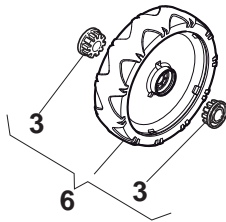

**Rear Drive**

POS	PART. NO	Q.ty	DESCRIPTION	DESCRIZIONE	DESCRIPTION	BESCHREIBUNG	REMARKS
1	112608600/0	4	Seeger	Seeger	Seeger	Seeger	
2	122570120/1	1	Pinion L	Pignone Sx	Pignon G	Ritzel Linkes	
3	122570110/1	1	Pinion R	Pignone Dx	Pignon D	Ritzel Rechtes	
4	322042066/0	2	Bush	Bussola	Douille	Büchse	
5	112521371/0	2	Washer	Rosetta	Rondelle	Scheibe	
6	181003092/0	1	Gear Box	Gruppo Trazione	Groupe Traction	Antrieb	
7	122601904/0	1	Pulley	Puleggia	Poulie	Riemenscheibe	
8	112645705/0	1	Pin	Perno	Pivot	Bolzen	
9	122033283/0	1	Adjustment Rod	Asta Regolazione	Tige Reglage	Verstellungstange	
10	135063800/0	1	Belt	Cinghia	Courroire	Riemen	
11	122041957/1	1	Bush	Bussola	Douille	Büchse	
12	122450063/0	1	Spring	Molla	Ressort	Feder	
13	322680009/0	1	Washer	Rosetta	Rondelle	Scheibe	
14	112154510/0	1	Nut	Dado	Ecrou	Mutter	
15	122110230/0	1	Cap	Puntale	Bouchon	Gummistopfen	
16	122753000/0	2	Pin	Perno	Pivot	Bolzen	

Bushing - Ø180

Ball Bearing - Ø180

DELTA Wheels

CRUISER Wheels

DELTA Wheels

CRUISER Wheels

DELTA Wheels

CRUISER Wheels

DELTA Wheels

CRUISER Wheels

Bushing - Ø180

Ball Bearing - Ø180

Wheels							
POS	PART. NO	Q.ty	DESCRIPTION	DESCRIZIONE	DESCRIPTION	BESCHREIBUNG	REMARKS
1	112728706/0	6	Screw	Vite	Vis	Schraube	
2	381007460/1	2	Wheel Ø 180	Ruota Ø 180	Roue Ø 180	Rad Ø 180	
3	322042064/0	8	Bush	Bussola	Douille	Büchse	
4	381007442/1	2	Wheel Ø 180	Ruota Ø 180	Roue Ø 180	Rad Ø 180	
5	381007464/1	2	Wheel Ø 180	Ruota Ø 180	Roue Ø 180	Rad Ø 180	
6	381007445/1	2	Wheel Ø 180	Ruota Ø 180	Roue Ø 180	Rad Ø 180	
7	381007461/1	2	Wheel Ø 180	Ruota Ø 180	Roue Ø 180	Rad Ø 180	
8	119216035/0	8	Bearing	Cuscinetto	Coussinet	Lager	
9	381007448/1	2	Wheel Ø 180	Ruota Ø 180	Roue Ø 180	Rad Ø 180	
10	381007465/1	2	Wheel Ø 180	Ruota Ø 180	Roue Ø 180	Rad Ø 180	
11	381007455/1	2	Wheel Ø 180	Ruota Ø 180	Roue Ø 180	Rad Ø 180	
15	322120116/0	2	Ring Gear	Corona	Couronne	Kranz	