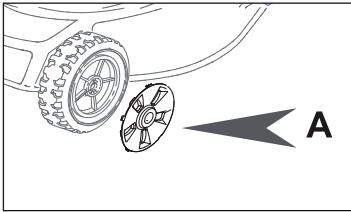

Bushing - Ø180

Ball Bearing - Ø180

DELTA Wheels

CRUISER Wheels

DELTA Wheels

CRUISER Wheels

DELTA Wheels

CRUISER Wheels

DELTA Wheels

CRUISER Wheels

Bushing - Ø180

Ball Bearing - Ø180

Wheels							
POS	PART. NO	Q.ty	DESCRIPTION	DESCRIZIONE	DESCRIPTION	BESCHREIBUNG	REMARKS
1	112728706/0	6	Screw	Vite	Vis	Schraube	
2	381007460/1	2	Wheel Ø 180	Ruota Ø 180	Roue Ø 180	Rad Ø 180	
3	322042064/0	8	Bush	Bussola	Douille	Büchse	
4	381007442/1	2	Wheel Ø 180	Ruota Ø 180	Roue Ø 180	Rad Ø 180	
5	381007464/1	2	Wheel Ø 180	Ruota Ø 180	Roue Ø 180	Rad Ø 180	
6	381007445/1	2	Wheel Ø 180	Ruota Ø 180	Roue Ø 180	Rad Ø 180	
7	381007461/1	2	Wheel Ø 180	Ruota Ø 180	Roue Ø 180	Rad Ø 180	
8	119216035/0	8	Bearing	Cuscinetto	Coussinet	Lager	
9	381007448/1	2	Wheel Ø 180	Ruota Ø 180	Roue Ø 180	Rad Ø 180	
10	381007465/1	2	Wheel Ø 180	Ruota Ø 180	Roue Ø 180	Rad Ø 180	
11	381007455/1	2	Wheel Ø 180	Ruota Ø 180	Roue Ø 180	Rad Ø 180	
15	322120116/0	2	Ring Gear	Corona	Couronne	Kranz	