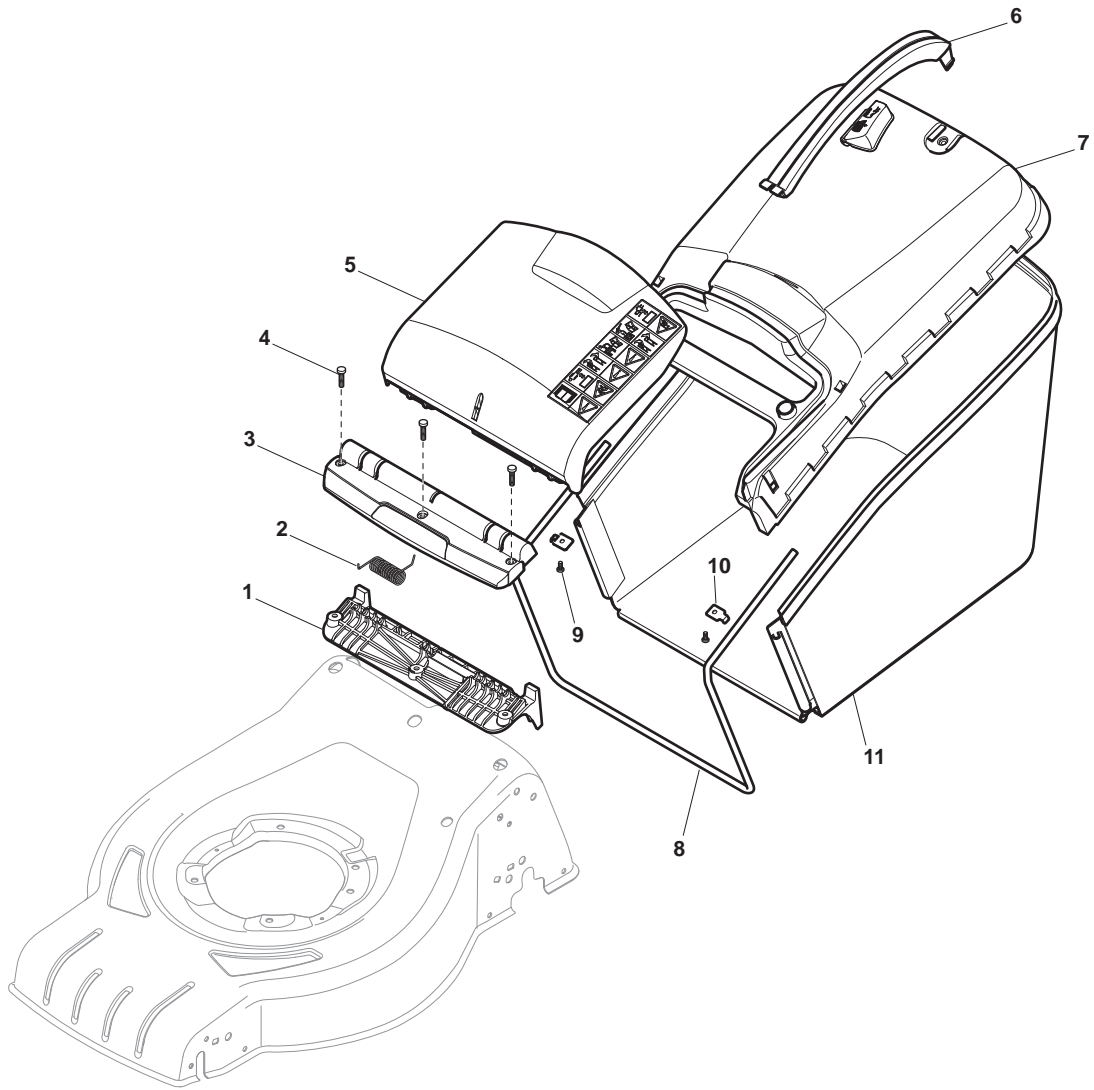

Grass-Catcher

POS	PART. NO	Q.ty	DESCRIPTION	DESCRIZIONE	DESCRIPTION	BESCHREIBUNG	REMARKS
1	322785331/0	1	Support	Supporto	Support	Halter	
2	122450464/0	1	Spring	Molla	Ressort	Feder	
3	322109554/0	1	Cover, Black	Copertura, Nero	Couvre, Noir	Kappe, Schwarz	Black
3	322109556/0	1	Cover, Yellow	Capottina Gialla	Capot Jaune	Haube Gelb	Yellow
4	112728699/0	3	Screw	Vite	Vis	Schraube	
5	322600206/1	1	Stone-Guard Black	Parasassi Nero	Pare-Pierres	Prallblech	Black
5	322600214/1	1	Stone-Guard Yellow	Parasassi Giallo	Pare-Pierres, Jaune	Prallblech, Gelb	Yellow
6	322393644/0	1	Handle, Black	Maniglia, Nero	Poignee, Noir	Griff, Schwarz	Black
6	322393715/0	1	Handle, Grey	Maniglia Grigio	Poignée Gris	Griff, Grau	Grey NCSS-N
7	381486016/0A	1	Grass-Box, Upper Part Yellow	Sacco, Parte Superiore Giallo	Sac, Partie Superieure Jaune	Korb, Oberteil Gelb	Yellow
7	381486018/0	1	Grass-Box, Upper Part Black	Sacco, Parte Sup. Nero	Sac, Partie Sup. Noir	Korb, Oberteil, Schwarz	Black
8	122608561/0	1	Stiffening Lower	Rinforzo Inf	Réinforcement Inf	Verstärkung Untere	
9	112728692/0	2	Screw	Vite	Vis	Schraube	
10	322545159/0	2	Plate	Piastrina	Plaquette	Plättchen	
11	181002318/0	1	Box, Fabric	Sacco, Tela	Sac, Toile	Sack, Tuck