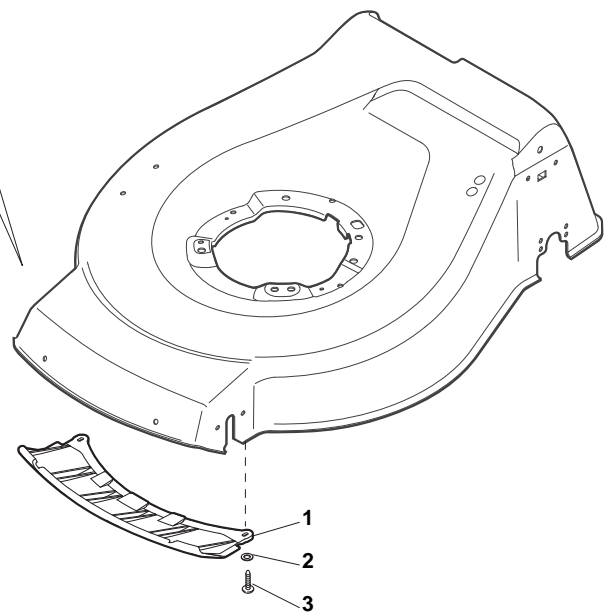

THIS INFORMATION IS NOT INTENDED FOR SALE OR RESALE, AND THIS NOTICE MUST REMAIN ON ALL COPIES.

GLOBAL GARDEN PRODUCTS

Deck And Height Adjusting							
POS	PART. NO	Q.ty	DESCRIPTION	DESCRIZIONE	DESCRIPTION	BESCHREIBUNG	REMARKS
1	381004536/0	1	Deck Red	Chassis Rosso	Châssis Rouge	Gehäuse Rot	
1	381004538/0	1	Deck Red	Chassis Rosso	Châssis Rouge	Gehäuse Rot	Side Discharge
1	381004562/0	1	Deck Yellow	Chassis Giallo	Châssis Jaune	Gehäuse Gelb	
1	381004741/0	1	Deck Grey	Chassis Grigio	Châssis Gris	Gehäuse Grau	
1	381004731/0	1	Deck Grey	Chassis Grigio	Châssis Gris	Gehäuse Grau	Side Discharge
2	122534131/0	1	Pin	Perno	Pivot	Bolzen	
3	322322851/0	1	Lever, Height Adjustment	Leva Regolazione Altezza	Levier Reglage Hauteur	Hebel, Höheverstellung	
4	112154510/0	1	Nut	Dado	Ecrou	Mutter	
5	112788512/0	1	Screw	Vite	Vis	Schraube	
6	322394503/0	1	Knob	Manopolina	Poignée	Griff	
7	112521310/0	1	Washer	Rosetta	Rondelle	Scheibe	
8	112150000/0	1	Nut	Dado	Ecrou	Mutter	
9	112369500/0	1	Elastic Washer	Disco Elastico	Disque Elastique	Federscheibe	
10	122943013/0	1	Screw	Vite	Vis	Schraube	
11	381002029/0	1	Rod, Height Adjustment	Asta Comando Regol. Altezza	Tige Commande Reglage Hauteur	Stange, Höheverstellung	
12	112436051/0	1	Plate	Piastrina	Plaquette	Plättchen	
13	112727803/0	3	Screw	Vite	Vis	Schraube	
14	112154510/0	3	Nut	Dado	Ecrou	Mutter	
15	112727801/0	1	Screw	Vite	Vis	Schraube	
16	381002883/1	1	Axle, Front Wheels	Asse Ruote Anteriori	Axe Roues Avant	Achse, Vorderrad	
17	112154510/0	1	Nut	Dado	Ecrou	Mutter	
18	112728450/0	1	Screw	Vite	Vis	Schraube	
19	322034002/0	1	Washing Connection	Attacco Acqua Lavaggio	Attaque Lavage	Waschenverbindung	
21	322600145/0	4	Protection, Wheel	Protezione Ruote	Protection Roue	Schütz, Räder	
24	112521350/0	4	Washer	Rosetta	Rondelle	Scheibe	
25	112155000/0	4	Nut	Dado	Ecrou	Mutter	
31	381302823/0	1	Axle, Rear Wheels	Asse Ruote Posteriore	Axe Roues Arriere	Achse, Hinterrad	
33	112728697/0	4	Screw	Vite	Vis	Schraube	
34	322545152/0	2	Plate	Piastrina	Plaquette	Plättchen	
35	112728697/0	4	Screw	Vite	Vis	Schraube	
36	322785304/1	2	Support	Supporto	Support	Halter	
40	122446192/0	1	Spring	Molla	Ressort	Feder	