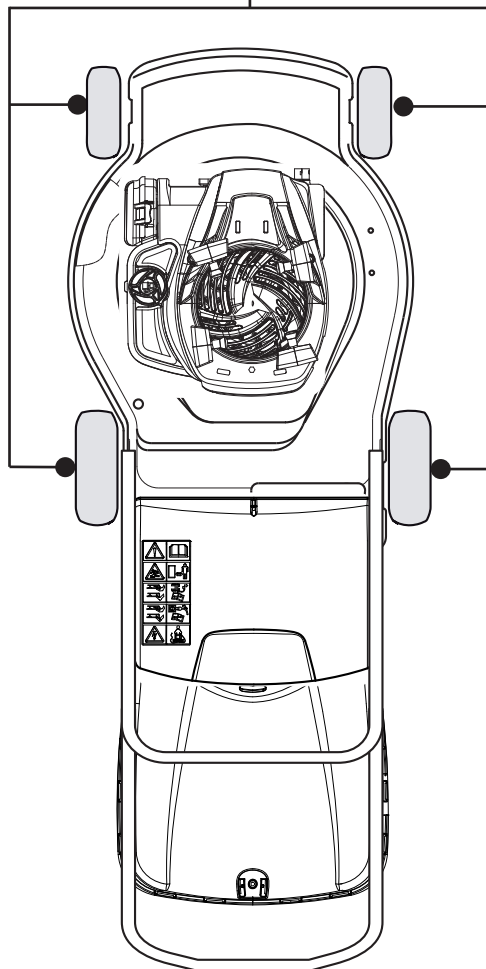

DELTA Wheels - Ø 200

NTD Wheels - Ø 200

Wheels							
POS	PART. NO	Q.ty	DESCRIPTION	DESCRIZIONE	DESCRIPTION	BESCHREIBUNG	REMARKS
1	381007483/1	4	Wheel Ø 200	Ruota Ø 200	Roue Ø 200	Rad Ø 200	
2	119216035/0	8	Bearing	Cuscinetto	Coussinet	Lager	
3	381007416/2	4	Wheel Ø 200	Ruota Ø 200	Roue Ø 200	Rad Ø 200	

DELTA Wheel (Pierced)

DELTA Wheels with Bearing							
POS	PART. NO	Q.ty	DESCRIPTION	DESCRIZIONE	DESCRIPTION	BESCHREIBUNG	REMARKS
1	381007477/0	4	Wheel Ø 200	Ruota Ø 200	Roue Ø 200	Rad Ø 200	
2	119216035/0	8	Bearing	Cuscinetto	Coussinet	Lager	
3	322110640/0	4	Hub Cap Grey	Coprimezzo Grigio	Couvre-Moyeu Gris	Radkappe Grau	