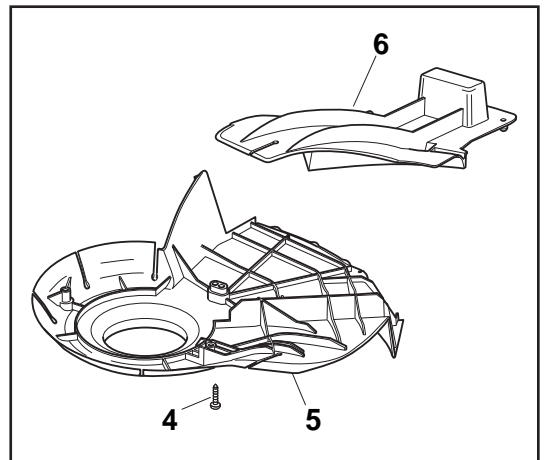

DELTA Wheel (Pierced)

DELTA Wheels with Bearing							
POS	PART. NO	Q.ty	DESCRIPTION	DESCRIZIONE	DESCRIPTION	BESCHREIBUNG	REMARKS
1	381007477/0	4	Wheel Ø 200	Ruota Ø 200	Roue Ø 200	Rad Ø 200	
2	119216035/0	8	Bearing	Cuscinetto	Coussinet	Lager	
3	322110640/0	4	Hub Cap Grey	Coprimezzo Grigio	Couvre-Moyeu Gris	Radkappe Grau	

CARTER STANDARD (No Mulching)

CARTER MULCHING (No Mulching)

KIT MULCHING

Carter							
POS	PART. NO	Q.ty	DESCRIPTION	DESCRIZIONE	DESCRIPTION	BESCHREIBUNG	REMARKS
1	322291150/0	1	Rubber Insert	Inserto In Gomma	Insert De	Gummi Einsatz	
2	122060192/0	1	Protection, Belt	Carter Cinghia	Protection Courroire	Schutz, Riemen	
3	112728530/0	1	Screw	Vite	Vis	Schraube	
4	112728530/0	3	Screw	Vite	Vis	Schraube	
5	322060198/1	1	Protection, Belt	Carter Cinghia	Protection Courroire	Schutz, Riemen	
6	322140223/0	1	Deflector	Deflettore	Deflecteur	Abweiser	
7	322500102/0	1	Front Combi	Pettine Anteriore	Vorne Comb	Peigne Avant	
8	112523000/1	2	Washer	Rosetta	Rondelle	Scheibe	
9	112728124/0	2	Screw	Vite	Vis	Schraube	