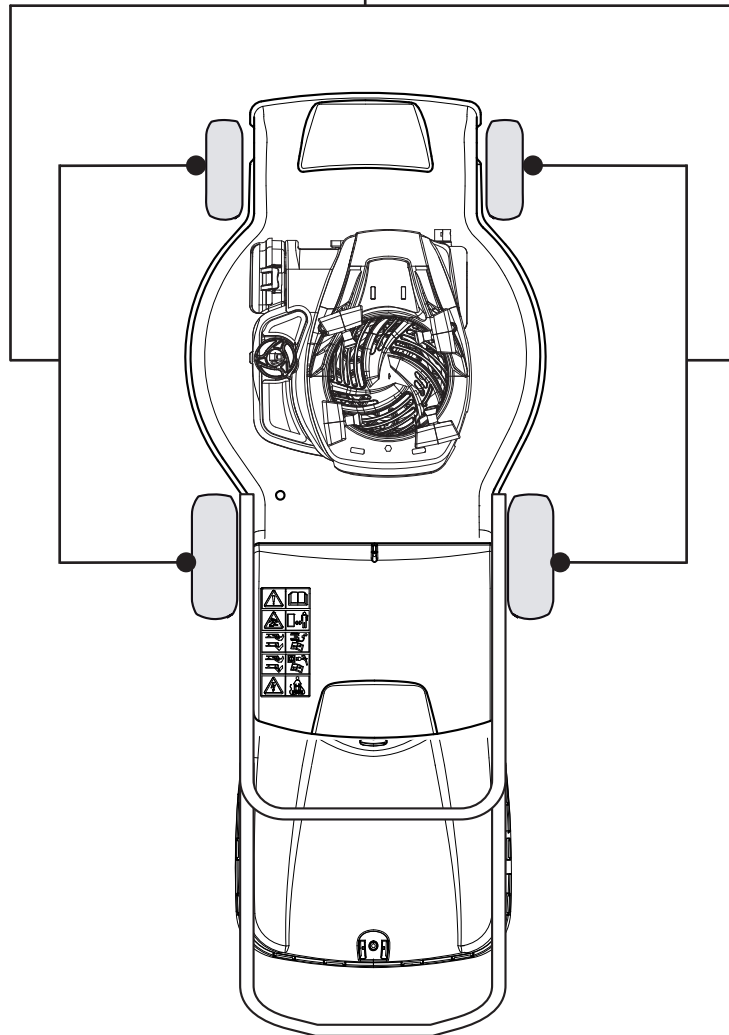

DELTA Wheels - Ø 200

NTD Wheels - Ø 200

Wheels							
POS	PART. NO	Q.ty	DESCRIPTION	DESCRIZIONE	DESCRIPTION	BESCHREIBUNG	REMARKS
1	381007483/1	4	Wheel Ø 200	Ruota Ø 200	Roue Ø 200	Rad Ø 200	
2	119216035/0	8	Bearing	Cuscinetto	Coussinet	Lager	
3	381007416/2	4	Wheel Ø 200	Ruota Ø 200	Roue Ø 200	Rad Ø 200	

DELTA Wheel (Pierced)

DELTA Wheels with Bearing							
POS	PART. NO	Q.ty	DESCRIPTION	DESCRIZIONE	DESCRIPTION	BESCHREIBUNG	REMARKS
1	381007477/0	4	Wheel Ø 200	Ruota Ø 200	Roue Ø 200	Rad Ø 200	
2	119216035/0	8	Bearing	Cuscinetto	Coussinet	Lager	
3	322110640/0	4	Hub Cap Grey	Coprimezzo Grigio	Couvre-Moyeu Gris	Radkappe Grau	