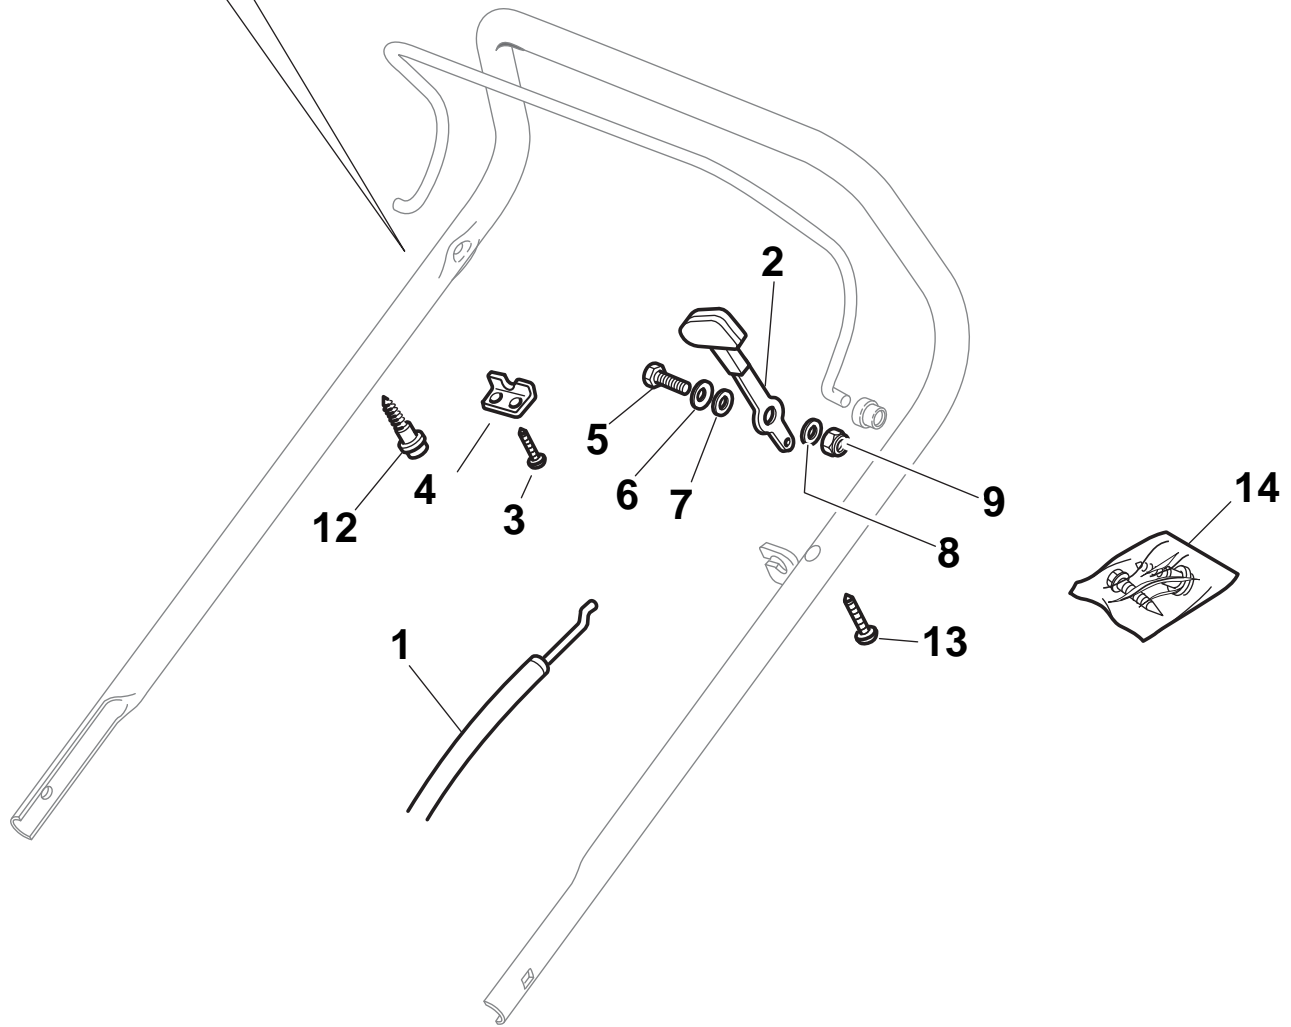

Dashboards							
POS	PART. NO	Q.ty	DESCRIPTION	DESCRIZIONE	DESCRIPTION	BESCHREIBUNG	REMARKS
1	481007160/0	1	Throttle Cable	Cavo Acceleratore	Cable, Accelérateur	Gashebel Kabel	
2	381007221/0	1	Lever, Throttle	Leva, Acceleratore	Levier, Accelérateur	Hebel, Beshleuniger	for B&S 450-500 series / GGP 150cc
2	381007280/2	1	Lever, Throttle	Leva, Acceleratore	Levier, Accelérateur	Hebel, Beshleuniger	for GGP-Honda-B&S Engine
3	112735105/0	2	Screw	Vite	Vis	Schraube	
4	322981467/0	1	Plate	Piastrina	Plaquette	Plättchen	
5	112791500/0	1	Screw	Vite	Vis	Schraube	
6	112530060/0	1	Elastic Washer	Disco Elastico	Disque Elastique	Federscheibe	
7	112523040/0	1	Washer	Rosetta	Rondelle	Scheibe	
8	112523040/0	1	Washer	Rosetta	Rondelle	Scheibe	
9	112154510/0	1	Nut	Dado	Ecrou	Mutter	
10	322120189/0	1	Dash Board Red	Cruscotto Rosso	Console Rouge	Konsole Rote	
11	114356743/1	1	Label	Etichetta	Etiquette	Etikette	for GGP - Honda Engine
11	114356744/1	1	Label	Etichetta	Etiquette	Etikette	for B&S Engine
11	114356906/1	1	Label	Etichetta	Etiquette	Etikette	for B&S DOV
11	114357646/1	1	Label	Etichetta	Etiquette	Etikette	for HONDA AC
12	122943006/0	1	Screw	Vite	Vis	Schraube	
13	112728460/0	1	Screw	Vite	Vis	Schraube	
14	381008609/0	1	Outfit, Screws	Dotazione Viteria	Dotation Visserie	Satz, Schrauben	
15	422120152/0	1	Dash Board Yellow	Cruscotto Giallo	Console Jaune	Konsole Gelbe	
15	422120154/0	1	Dash Board Red	Cruscotto Rosso	Console Rouge	Konsole Rote	
15	422120158/0	1	Dash Board Black	Cruscotto Nero	Console Noire	Konsole Schwarze