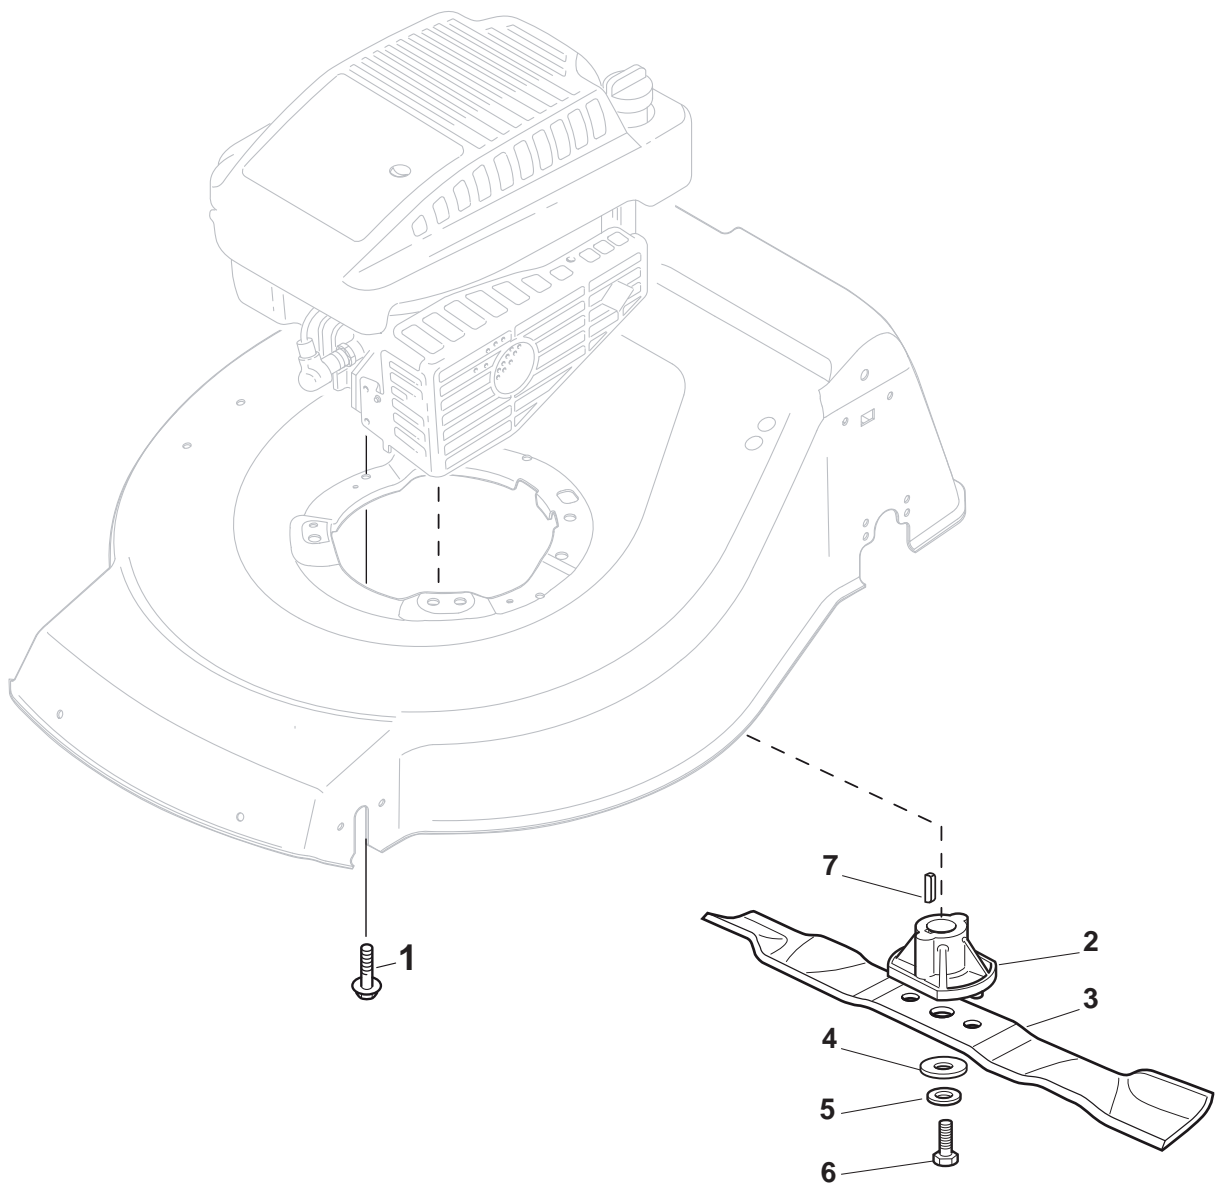

POS	PART. NO	Q.ty	DESCRIPTION	DESCRIZIONE	DESCRIPTION	BESCHREIBUNG	REMARKS
1	112735108/1	2	Screw	Vite	Vis	Schraube	for GGP 196cc
1	112735109/1	1	Screw	Vite	Vis	Schraube	for GGP 196cc
2	122463012/2	1	Hub, Crankshaft Ø 22.2	Mozzo, Albero Motore Ø 22.2	Moyeu, Arbre Moteur Ø 22.2	Nabe, Motorwelle Ø 22.2	B&S-GGP Engine
2	122463020/1	1	Hub, Crankshaft Ø 25	Mozzo, Albero Motore Ø 25	Moyeu, Arbre Moteur Ø 25	Nabe, Motorwelle Ø 25	Honda Engine
3	181004381/1	1	Blade Standard	Coltello Standard	Lame Standard	Messer Standard	
3	181004458/0	1	Blade Standard	Coltello Standard	Lame Standard	Messer Standard	
4	122160400/0	1	Elastic Washer	Disco Elastico	Disque Elastique	Federscheibe	
5	112523080/0	1	Washer	Rosetta	Rondelle	Scheibe	
6	112735698/0	1	Screw	Vite	Vis	Schraube	
7	112139100/0	1	Feather, Crankshaft Ø 22.2	Linguetta, Albero Motore Ø 22.2	Clavette, Arbre Moteur Ø 22.2	Keil, Motorwelle Ø 22.2	B&S-GGP Engine
7	112139150/0	1	Feather, Crankshaft Ø 25	Linguetta, Albero Motore Ø 25	Clavette, Arbre Moteur Ø 25	Keil, Motorwelle Ø 25	Honda Engine