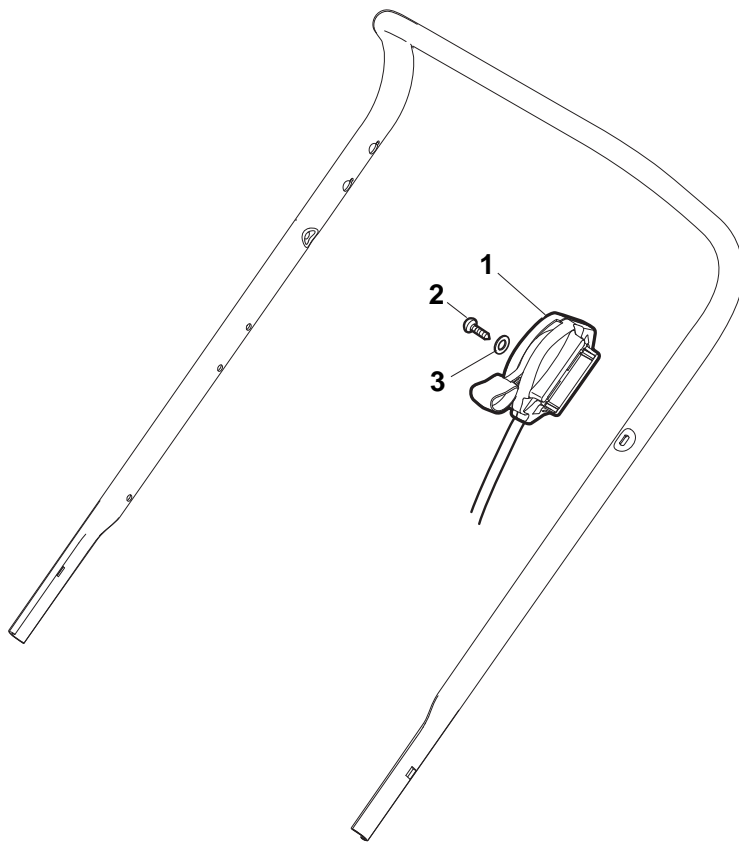

POS	PART. NO	Q.ty	DESCRIPTION	DESCRIZIONE	DESCRIPTION	BESCHREIBUNG	REMARKS
1	181005501/1	1	Throttle Cable	Cavo Acceleratore	Cable, Accelérateur	Gashebel Kabel	GGP Engine
1	181005501/1	1	Throttle Cable	Cavo Acceleratore	Cable, Accelérateur	Gashebel Kabel	Honda Engine
1	181005503/1	1	Throttle Cable	Cavo Acceleratore	Cable, Accelérateur	Gashebel Kabel	Honda AC Engine
1	181005504/1	1	Throttle Cable	Cavo Acceleratore	Cable, Accelérateur	Gashebel Kabel	GGP 150cc
1	181005537/0	1	Throttle Cable	Cavo Acceleratore	Cable, Accelérateur	Gashebel Kabel	GGP 100cc
2	112735103/0	1	Screw	Vite	Vis	Schraube	
3	112523040/0	1	Washer	Rosetta	Rondelle	Scheibe