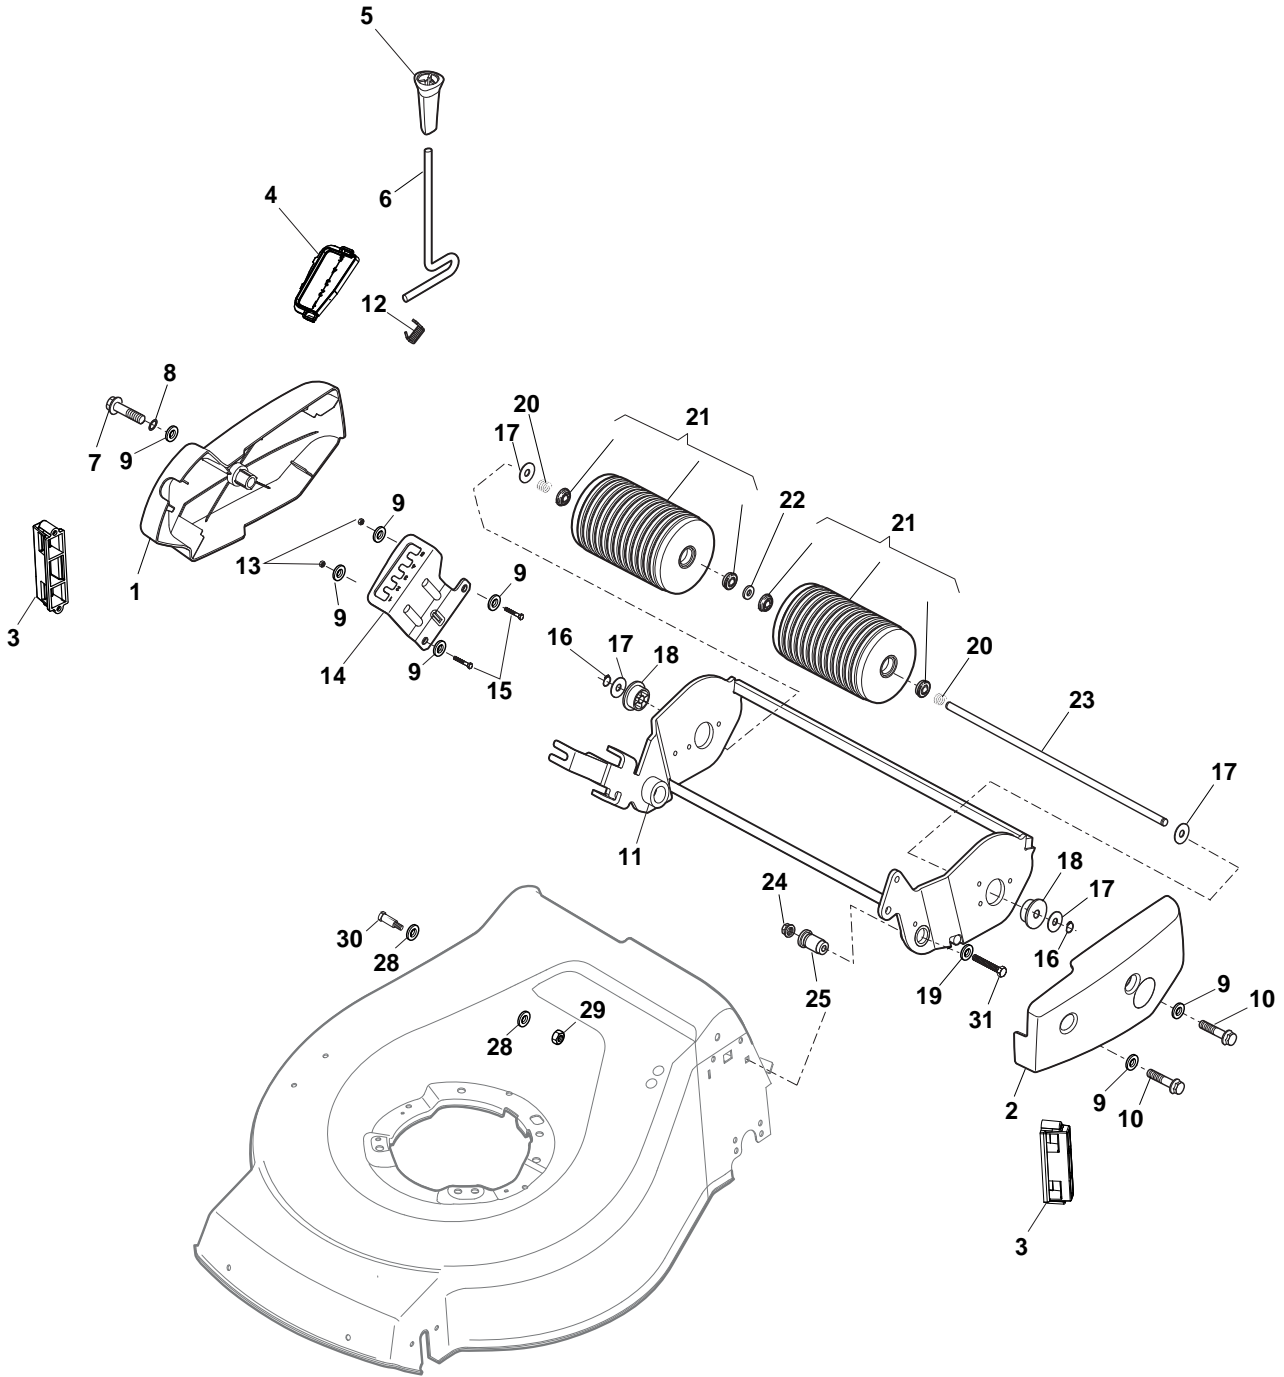

POS	PART. NO	Q.ty	DESCRIPTION	DESCRIZIONE	DESCRIPTION	BESCHREIBUNG	REMARKS
1	322060248/0	1	R Protection	Protezione Dx	Protection D	Rechte Schutz	
2	322060249/0	1	L Protection	Protezione Sx	Protection G	Linke Schutz	
3	322546053/0	2	Plate	Piastrina	Plaquette	Plättchen	
4	322570209/0	1	Plate	Piastrina	Plaquette	Plättchen	
5	322394516/0	1	Knob	Manopolina	Poignée	Griff	
6	322321547/0	1	Lever, Height Adjustment	Leva Regolazione Altezza	Levier Reglage Hauteur	Hebel, Höheverstellung	
7	112735594/0	1	Screw	Vite	Vis	Schraube	
8	119035002/0	1	Or Ring	Anello Or	Bague Or	Ring Or	
9	112523040/0	7	Washer	Rosetta	Rondelle	Scheibe	
10	112735592/0	2	Screw	Vite	Vis	Schraube	
11	381005169/0	1	Support	Supporto	Support	Halter	
12	122446194/0	1	Spring	Molla	Ressort	Feder	
13	112154510/0	1	Nut	Dado	Ecrou	Mutter	
14	322735603/0	1	Sector, Height Adj.	Settore Di Regolazione	Secteur Reglage Hauteur	Sektor, Höheverstellung	
15	112727803/0	2	Screw	Vite	Vis	Schraube	
16	112000957/0	2	Snap Ring	Anello Elastico	Anneau Ressort	Sprengring	
17	322672151/0	4	Washer	Rosetta	Rondelle	Scheibe	
18	322034512/0	2	Bush	Bussola	Douille	Büchse	
19	112523060/0	2	Washer	Rosetta	Rondelle	Scheibe	
20	122430210/0	2	Spring	Molla	Ressort	Feder	
21	381007400/0	2	Ass.Y Roller	Rullo Completo	Roller	Roller	
22	112521370/0	1	Washer	Rosetta	Rondelle	Scheibe	
23	122033360/0	1	Axle, Roller	Asse Roller	Axe Roller	Achse, Roller	
24	112293201/0	2	Nut	Dado	Ecrou	Mutter	
25	122785132/0	2	Support	Supporto	Support	Halter	
28	122671651/0	2	Washer	Rosetta	Rondelle	Scheibe	
29	112155015/0	1	Nut	Dado	Ecrou	Mutter	
30	125580030/0	1	Belt Guide	Piolo Guida Cinghia	Belt Guide	Riemenführung	
31	112691700/0	2	Screw	Vite	Vis	Schraube