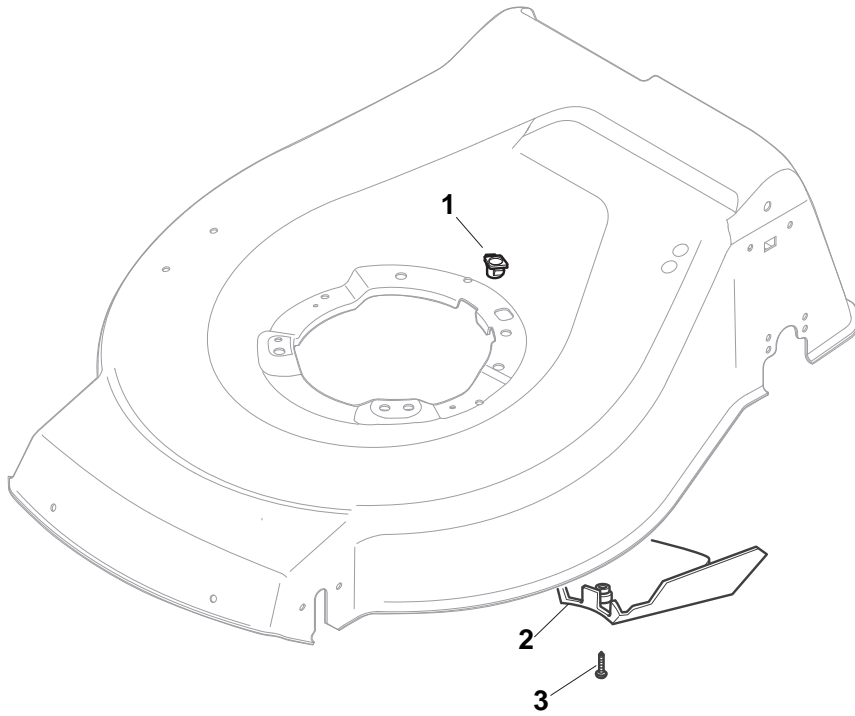

POS	PART. NO	Q.ty	DESCRIPTION	DESCRIZIONE	DESCRIPTION	BESCHREIBUNG	REMARKS
1	322291150/0	1	Rubber Insert	Insero In Gomma	Insert De	Gummi Einsatz	
2	122060191/1	1	Protection, Belt	Carter Cinghia	Protection Courroire	Schutz, Riemen	
2	122060192/0	1	Protection, Belt	Carter Cinghia	Protection Courroire	Schutz, Riemen	
2	122060193/0	1	Protection, Belt	Carter Cinghia	Protection Courroire	Schutz, Riemen	
3	112728530/0	1	Screw	Vite	Vis	Schraube