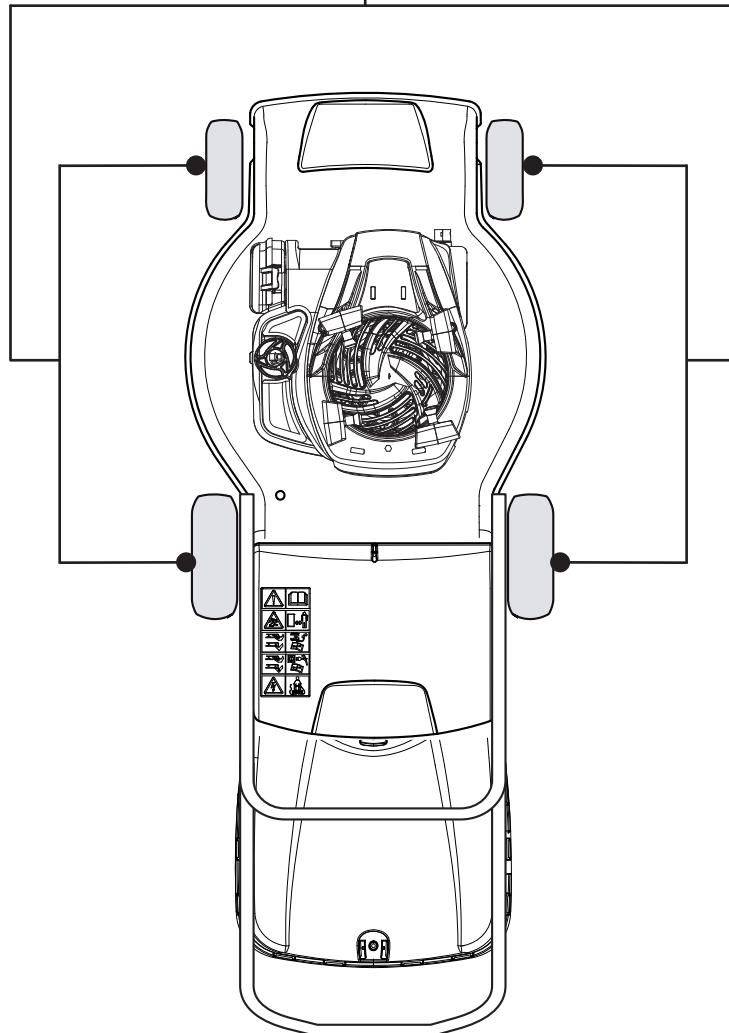

### NTD Wheels - Ø 200

Wheels							
POS	PART. NO	Q.ty	DESCRIPTION	DESCRIZIONE	DESCRIPTION	BESCHREIBUNG	REMARKS
1	381007483/1	4	Wheel Ø 200	Ruota Ø 200	Roue Ø 200	Rad Ø 200	
2	119216035/0	8	Bearing	Cuscinetto	Coussinet	Lager	
3	381007416/2	4	Wheel Ø 200	Ruota Ø 200	Roue Ø 200	Rad Ø 200	

## DELTA Wheel (Pierced)

**DELTA Wheels with Bearing**

POS	PART. NO	Q.ty	DESCRIPTION	DESCRIZIONE	DESCRIPTION	BESCHREIBUNG	REMARKS
1	381007477/0	4	Wheel Ø 200	Ruota Ø 200	Roue Ø 200	Rad Ø 200	
2	119216035/0	8	Bearing	Cuscinetto	Coussinet	Lager	
3	322110640/0	4	Hub Cap Grey	Coprizzo Grigio	Couvre-Moyeu Gris	Radkappe Grau	