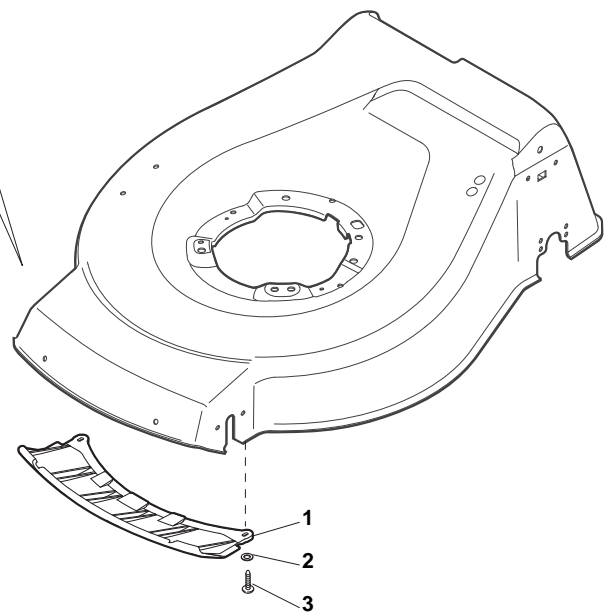

THIS INFORMATION IS NOT INTENDED FOR SALE OR RESALE, AND THIS NOTICE MUST REMAIN ON ALL COPIES.

GLOBAL GARDEN PRODUCTS

Deck And Height Adjusting							
POS	PART. NO	Q.ty	DESCRIPTION	DESCRIZIONE	DESCRIPTION	BESCHREIBUNG	REMARKS
1	381004540/0	1	Deck Red	Chassis Rosso	Châssis Rouge	Gehäuse Rot	
1	381004542/0	1	Deck Red	Chassis Rosso	Châssis Rouge	Gehäuse Rot	Side Discharge
1	381004590/0	1	Deck Yellow	Chassis Giallo	Châssis Jaune	Gehäuse Gelb	
1	381004732/0	1	Deck Grey	Chassis Grigio	Châssis Gris	Gehäuse Grau	Side Discharge
2	112789000/0	1	Screw	Vite	Vis	Schraube	
3	381003339/1	1	Lever, Height Adjustment	Leva Regolazione Altezza	Levier Reglage Hauteur	Hebel, Höneverstellung	
4	112154330/0	1	Nut	Dado	Ecrou	Mutter	
5	112788512/0	1	Screw	Vite	Vis	Schraube	
6	322394503/0	1	Knob	Manopolina	Poignée	Griff	
7	112521310/0	1	Washer	Rosetta	Rondelle	Scheibe	
8	112150000/0	1	Nut	Dado	Ecrou	Mutter	
9	112728450/0	1	Screw	Vite	Vis	Schraube	
10	322034002/0	1	Washing Connection	Attacco Acqua Lavaggio	Attaque Lavage	Waschenverbindung	
11	322735587/0	1	Sector, Height Adjustment	Settore Regolazione Altezza	Secteur Reglage Hauteur	Sektor, Höneverstellung	
12	122171002/0	2	Spacer	Distanziale	Entretoise	Distanzring	
13	112789000/0	2	Screw	Vite	Vis	Schraube	
14	381003351/0	1	Lever, Height Adjustment	Leva Regolazione Altezza	Levier Reglage Hauteur	Hebel, Höneverstellung	
15	112154330/0	2	Nut	Dado	Ecrou	Mutter	
16	112727803/0	4	Screw	Vite	Vis	Schraube	
17	381002885/1	1	Axle, Front Wheels	Asse Ruote Anteriori	Axe Roues Avant	Achse, Vorderrad	
18	112154510/0	4	Nut	Dado	Ecrou	Mutter	
21	322600145/0	4	Protection, Wheel	Protezione Ruote	Protection Roue	Schütz, Räder	
24	112521350/0	4	Washer	Rosetta	Rondelle	Scheibe	
25	112155000/0	4	Nut	Dado	Ecrou	Mutter	
31	381302823/0	1	Axle, Rear Wheels	Asse Ruote Posteriore	Axe Roues Arriere	Achse, Hinterrad	
32	112727803/0	4	Screw	Vite	Vis	Schraube	
33	112154510/0	4	Nut	Dado	Ecrou	Mutter	
40	122446192/0	1	Spring	Molla	Ressort	Feder	