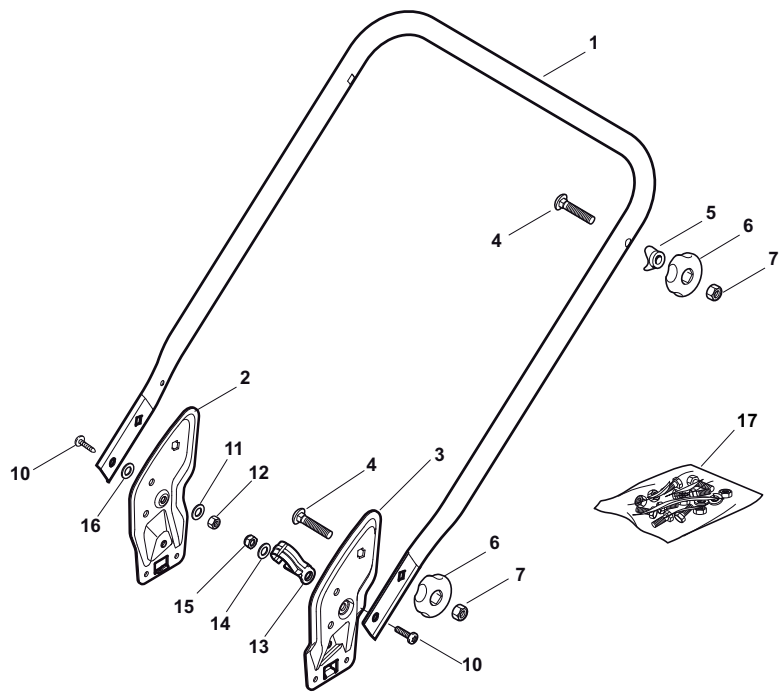

**Handle, Lower Part (LUX Version)**

POS	PART. NO	Q.ty	DESCRIPTION	DESCRIZIONE	DESCRIPTION	BESCHREIBUNG	REMARKS
1	381006719/0	1	Handle, Lower Part	Parte Inf Maniglia	Poignée, Partie Inferieure	Griff, Unterteil	Black
1	381006720/0	1	Handle, Lower Part	Parte Inf Maniglia	Poignée, Partie Inferieure	Griff, Unterteil	Grey
1	381007539/0	1	Handle, Lower Part	Parte Inf Maniglia	Poignée, Partie Inferieure	Griff, Unterteil	Yellow
2	381005149/0	1	Bracket, R	Staffa Dx	Etrier Droit	Steigbügel, Rechte	
3	381005151/0	1	Bracket, L	Staffa Sx	Etrier Gauche	Steigbügel, Linke	
4	381003253/0	2	Handle	Maniglia	Poignée	Griff	
5	322680016/0	4	Support	Supporto	Support	Halter	
6	122131750/0	4	Nut	Dado	Ecrou	Mutter	
7	322399835/0	4	Knob	Manopolina	Poignée	Griff	
10	112760605/0	2	Screw	Vite	Vis	Schraube	
11	125038002/1	2	Bush	Bussola	Douille	Büchse	
12	112155000/0	2	Nut	Dado	Ecrou	Mutter	
13	322192156/0	1	Fair Led	Fascetta	Collier	Bowdenzughalter	
14	381103350/0	2	Handle	Maniglia	Poignée	Griff	

**Handle, Lower Part**

POS	PART. NO	Q.ty	DESCRIPTION	DESCRIZIONE	DESCRIPTION	BESCHREIBUNG	REMARKS
1	381006891/0	1	Handle, Lower Part	Parte Inf Maniglia	Poignée, Partie Inferieure	Griff, Unterteil	
2	381005125/0	1	Bracket, R	Staffa Dx	Etrier Droit	Steigbügel, Rechte	
3	381005127/0	1	Bracket, L	Staffa Sx	Etrier Gauche	Steigbügel, Linke	
4	112819120/0	4	Screw	Vite	Vis	Schraube	
5	122680006/1	4	Washer	Rosetta	Rondelle	Scheibe	
6	322399804/1	4	Knob	Manopolina	Poignée	Griff	
7	112293200/0	4	Nut	Dado	Ecrou	Mutter	
10	112760605/0	2	Screw	Vite	Vis	Schraube	
11	112521350/0	2	Washer	Rosetta	Rondelle	Scheibe	
12	112155000/0	2	Nut	Dado	Ecrou	Mutter	
13	112727803/0	6	Screw	Vite	Vis	Schraube	
14	112523040/0	6	Washer	Rosetta	Rondelle	Scheibe	
15	112154510/0	6	Nut	Dado	Ecrou	Mutter	