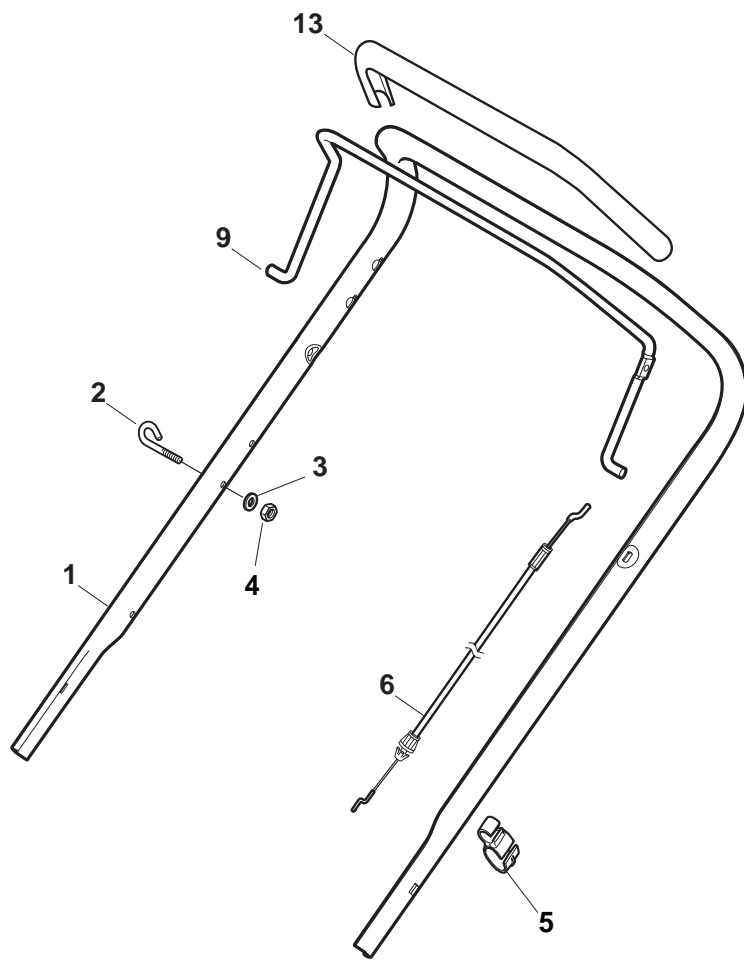

Handle, Upper Part (ERGO Version)							
POS	PART. NO	Q.ty	DESCRIPTION	DESCRIZIONE	DESCRIPTION	BESCHREIBUNG	REMARKS
1	381007520/0	1	Handle, Upper Part	Manico, Parte Sup	Mancheron, Partie Superieure	Holm, Oberteil	TD-CA Dashboard/ RPM Fix
1	381006840/0	1	Handle, Upper Part	Manico, Parte Sup	Mancheron, Partie Superieure	Holm, Oberteil	Delta Dashboard / Throttle
2	122430313/0	1	Guide Spring	Molla Guida	Ressort De Guide	Feder Führer	
3	112521330/0	1	Washer	Rosetta	Rondelle	Scheibe	
4	112154510/0	1	Nut	Dado	Ecrou	Mutter	
5	118390020/0	1	Fairlead	Fermacavo	Fixation Cable	Kabelbefestigung	
6	181030053/0	1	Cable, Thread Engine Brake	Cavo Freno Motore	Cable Frein Moteur	Kabel, Motorbremse	GGP Engine-B&S 625- 675 Series
6	181030054/0	1	Cable, Thread Engine Brake	Cavo Freno Motore	Cable Frein Moteur	Kabel, Motorbremse	for GGP 150cc
6	181030070/0	1	Cable, Thread Engine Brake	Cavo Freno Motore	Cable Frein Moteur	Kabel, Motorbremse	for Honda Engine
9	181003363/1	1	Lever, Engine Brake Black	Leva Freno Motore Nero	Levier Frein Moteur Noir	Hebel, Motorbremse Schwarz	
13	122291050/0	1	Handgrip Black	Impugnatura Manico Nera	Poignée Noir	Handgriff Schwarz