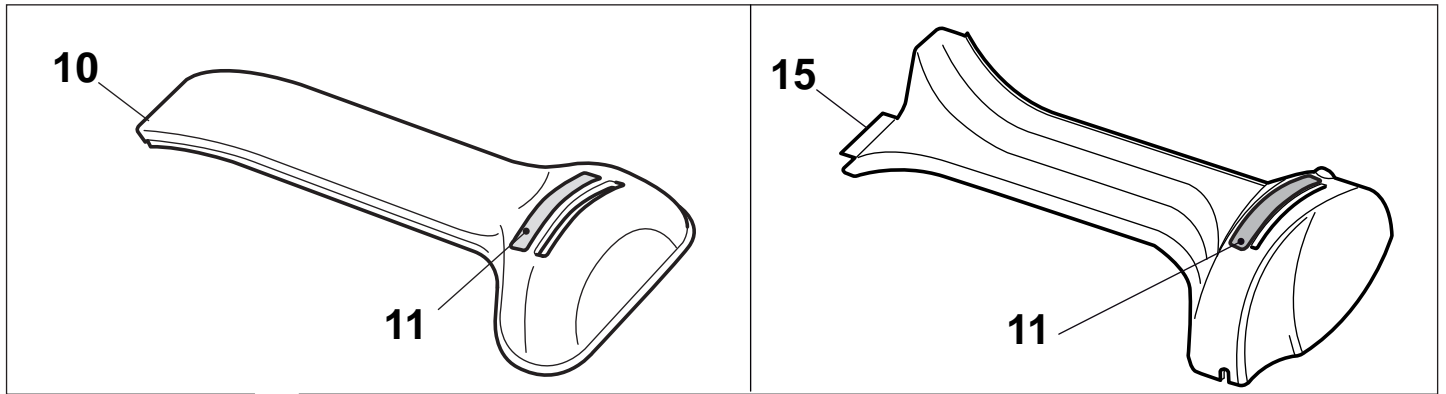

Dashboards							
POS	PART. NO	Q.ty	DESCRIPTION	DESCRIZIONE	DESCRIPTION	BESCHREIBUNG	REMARKS
1	481007160/0	1	Throttle Cable	Cavo Acceleratore	Cable, Accelérateur	Gashebel Kabel	
2	381007221/0	1	Lever, Throttle	Leva, Acceleratore	Levier, Accelérateur	Hebel, Beshleuniger	for B&S 450-500 series / GGP 150cc
2	381007280/2	1	Lever, Throttle	Leva, Acceleratore	Levier, Accelérateur	Hebel, Beshleuniger	for GGP-Honda-B&S Engine
3	112735105/0	2	Screw	Vite	Vis	Schraube	
4	322981467/0	1	Plate	Piastrina	Plaquette	Plättchen	
5	112791500/0	1	Screw	Vite	Vis	Schraube	
6	112530060/0	1	Elastic Washer	Disco Elastico	Disque Elastique	Federscheibe	
7	112523040/0	1	Washer	Rosetta	Rondelle	Scheibe	
8	112523040/0	1	Washer	Rosetta	Rondelle	Scheibe	
9	112154510/0	1	Nut	Dado	Ecrou	Mutter	
10	322120189/0	1	Dash Board Red	Cruscotto Rosso	Console Rouge	Konsole Rote	
11	114356743/1	1	Label	Etichetta	Etiquette	Etikette	for GGP - Honda Engine
11	114356744/1	1	Label	Etichetta	Etiquette	Etikette	for B&S Engine
11	114356906/1	1	Label	Etichetta	Etiquette	Etikette	for B&S DOV
12	122943006/0	1	Screw	Vite	Vis	Schraube	
13	112728460/0	1	Screw	Vite	Vis	Schraube	
14	381008609/0	1	Outfit, Screws	Dotazione Viteria	Dotation Visserie	Satz, Schrauben	
15	422120152/0	1	Dash Board Yellow	Cruscotto Giallo	Console Jaune	Konsole Gelbe	
15	422120154/0	1	Dash Board Red	Cruscotto Rosso	Console Rouge	Konsole Rote	
15	422120158/0	1	Dash Board Black	Cruscotto Nero	Console Noire	Konsole Schwarze