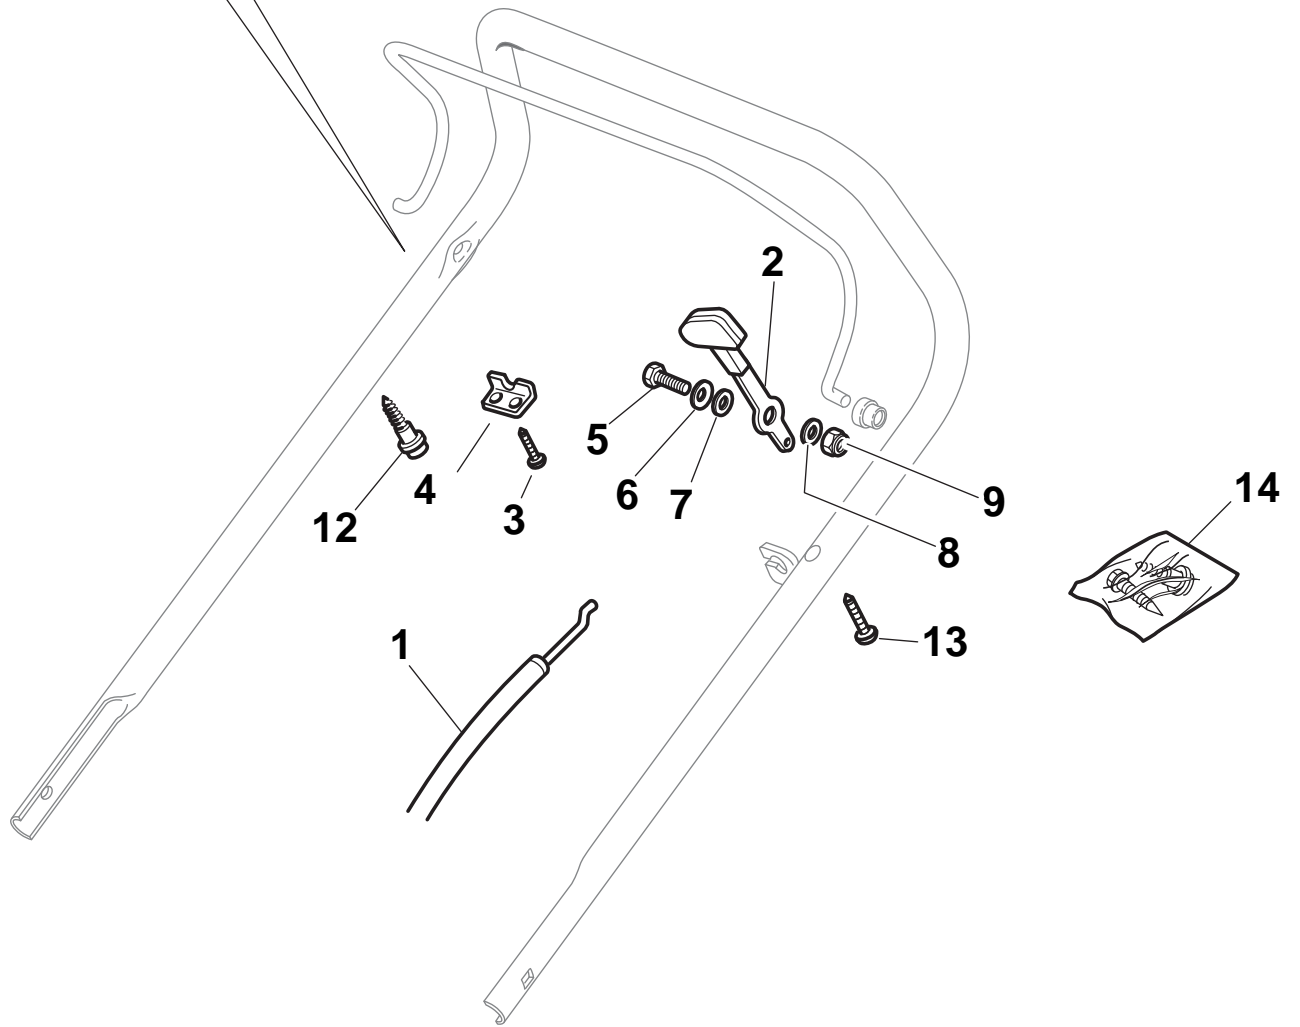

Dashboards							
POS	PART. NO	Q.ty	DESCRIPTION	DESCRIZIONE	DESCRIPTION	BESCHREIBUNG	REMARKS
1	481007160/0	1	Throttle Cable	Cavo Acceleratore	Cable, Accelérateur	Gashebel Kabel	
2	381007221/0	1	Lever, Throttle	Leva, Acceleratore	Levier, Accelérateur	Hebel, Beshleuniger	for B&S 450-500 series / GGP 150cc
2	381007280/2	1	Lever, Throttle	Leva, Acceleratore	Levier, Accelérateur	Hebel, Beshleuniger	for GGP-Honda-B&S Engine
3	112735105/0	2	Screw	Vite	Vis	Schraube	
4	322981467/0	1	Plate	Piastrina	Plaquette	Plättchen	
5	112791500/0	1	Screw	Vite	Vis	Schraube	
6	112530060/0	1	Elastic Washer	Disco Elastico	Disque Elastique	Federscheibe	
7	112523040/0	1	Washer	Rosetta	Rondelle	Scheibe	
8	112523040/0	1	Washer	Rosetta	Rondelle	Scheibe	
9	112154510/0	1	Nut	Dado	Ecrou	Mutter	
10	322120189/0	1	Dash Board Red	Cruscotto Rosso	Console Rouge	Konsole Rote	
11	114356743/1	1	Label	Etichetta	Etiquette	Etikette	for GGP - Honda Engine
11	114356744/1	1	Label	Etichetta	Etiquette	Etikette	for B&S Engine
11	114356906/1	1	Label	Etichetta	Etiquette	Etikette	for B&S DOV
12	122943006/0	1	Screw	Vite	Vis	Schraube	
13	112728460/0	1	Screw	Vite	Vis	Schraube	
14	381008609/0	1	Outfit, Screws	Dotazione Viteria	Dotation Visserie	Satz, Schrauben	
15	422120152/0	1	Dash Board Yellow	Cruscotto Giallo	Console Jaune	Konsole Gelbe	
15	422120154/0	1	Dash Board Red	Cruscotto Rosso	Console Rouge	Konsole Rote	
15	422120158/0	1	Dash Board Black	Cruscotto Nero	Console Noire	Konsole Schwarze