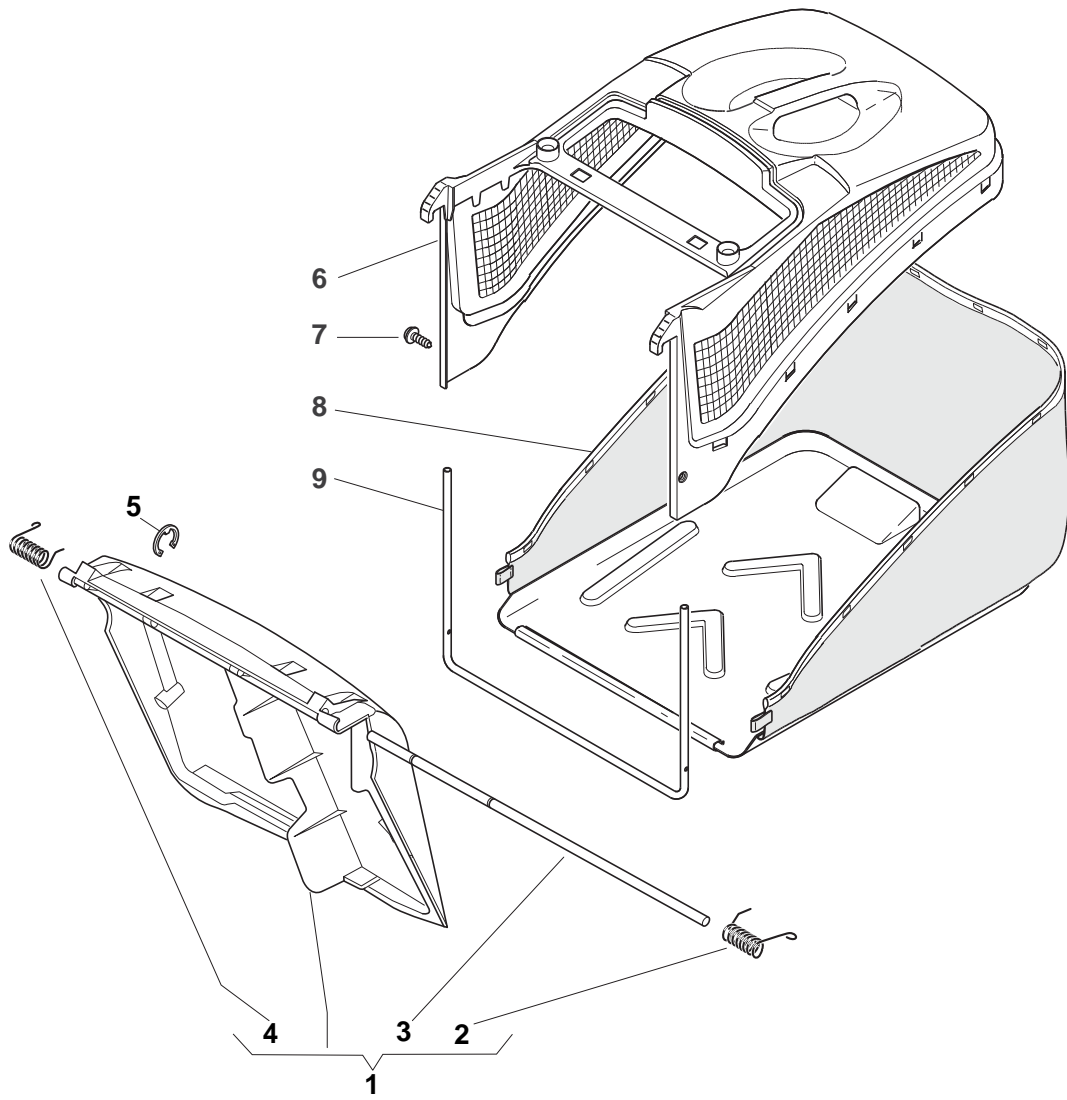

Hybrid Grass-Catcher

POS	PART. NO	Q.ty	DESCRIPTION	DESCRIZIONE	DESCRIPTION	BESCHREIBUNG	REMARKS
1	381008021/2	1	Stone-Guard	Parasassi	Pare-Pierres	Prallblech	
2	122450420/1	1	L Spring	Molla Sx	Ressort G	Linke Feder	
3	122517906/1	1	Pin	Perno	Pivot	Bolzen	
4	122450410/1	1	R Spring	Molla Dx	Ressort D	Rechte Feder	
5	112000930/0	1	Snap Ring	Anello Elastico	Anneau Ressort	Sprengring	
6	122486093/0	1	Grass-Box, Upper	Sacco, Parte Sup	Sac, Partie Superieure	Korb, Oberteil	
7	112728445/0	2	Screw	Vite	Vis	Schraube	
8	181002195/0	1	Box, Fabric	Sacco, Tela	Sac, Toile	Sack, Tuck	
9	122608523/0	1	Stiffening Lower	Rinforzo Inf	Réinforcement Inf	Verstärkung Untere