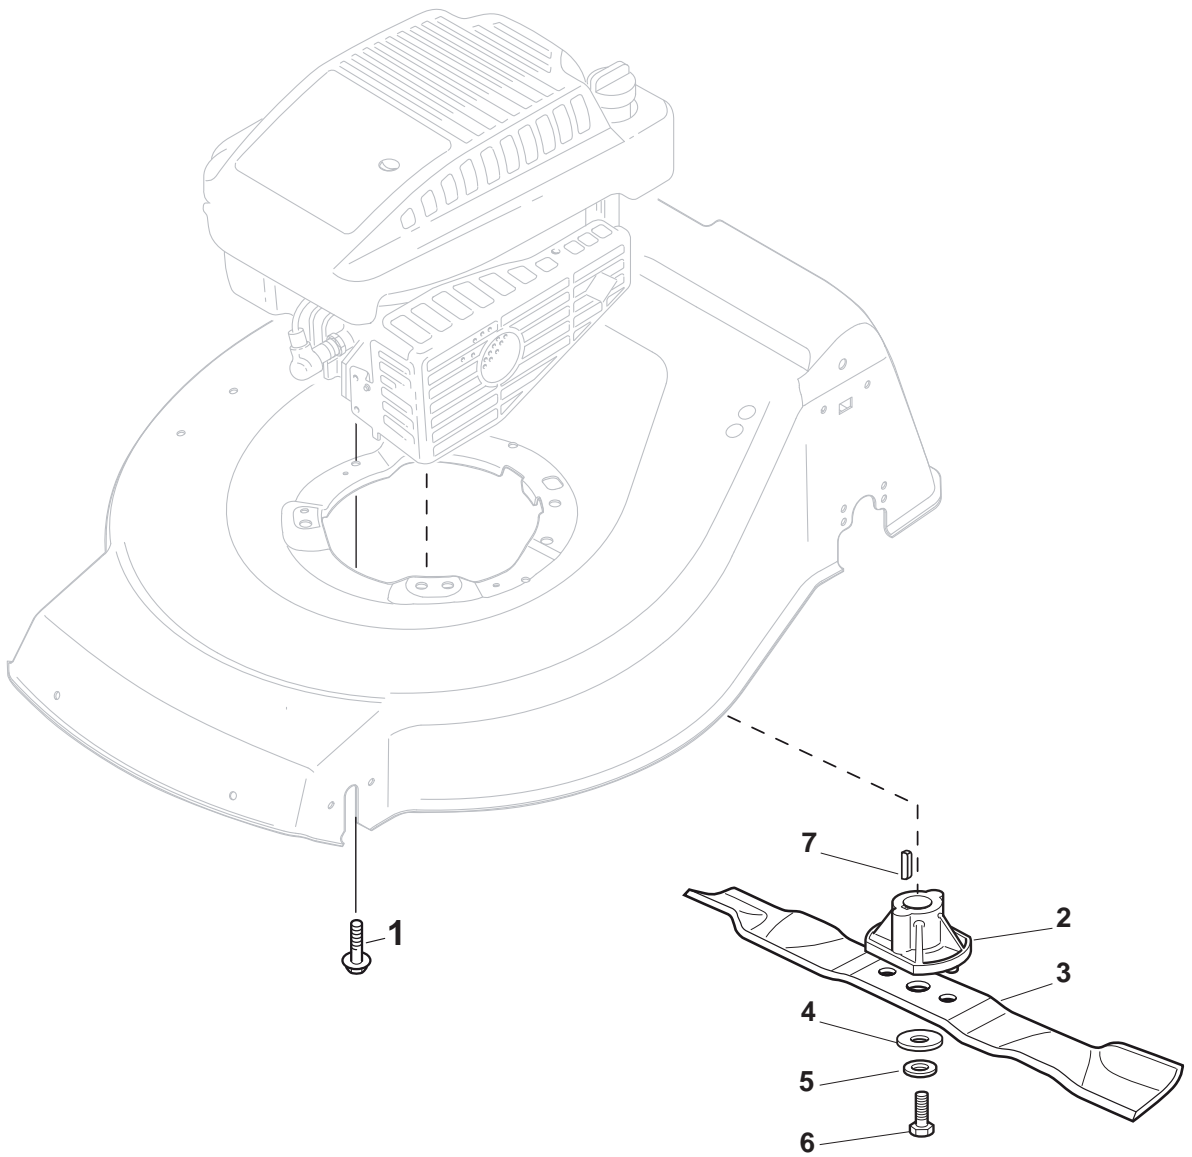

Blade for DELTA Grass-Catcher

POS	PART. NO	Q.ty	DESCRIPTION	DESCRIZIONE	DESCRIPTION	BESCHREIBUNG	REMARKS
1	112735108/1	2	Screw	Vite	Vis	Schraube	for GGP 196cc
1	112735108/1	3	Screw	Vite	Vis	Schraube	HONDA-GGP-B&S Engine
1	112735109/1	1	Screw	Vite	Vis	Schraube	for GGP 196cc
2	122463012/2	1	Hub, Crankshaft Ø 22.2	Mozzo, Albero Motore Ø 22.2	Moyeu, Arbre Moteur Ø 22.2	Nabe, Motorwelle Ø 22.2	for B&S-GGP Engine
2	122463020/1	1	Hub, Crankshaft Ø 25	Mozzo, Albero Motore Ø 25	Moyeu, Arbre Moteur Ø 25	Nabe, Motorwelle Ø 25	for Honda Engine
3	181004398/0	1	Blade Winged	Coltello Alettato	Lame Ailette	Messer Flügel	
4	122160400/0	1	Elastic Washer	Disco Elastico	Disque Elastique	Federscheibe	
5	112523080/0	1	Washer	Rosetta	Rondelle	Scheibe	
6	112735698/0	1	Screw	Vite	Vis	Schraube	
7	112139100/0	1	Feather, Crankshaft Ø 22.2	Linguetta, Albero Motore Ø 22.2	Clavette, Arbre Moteur Ø 22.2	Keil, Motorwelle Ø 22.2	for B&S-GGP Engine
7	112139150/0	1	Feather, Crankshaft Ø 25	Linguetta, Albero Motore Ø 25	Clavette, Arbre Moteur Ø 25	Keil, Motorwelle Ø 25	for Honda Engine