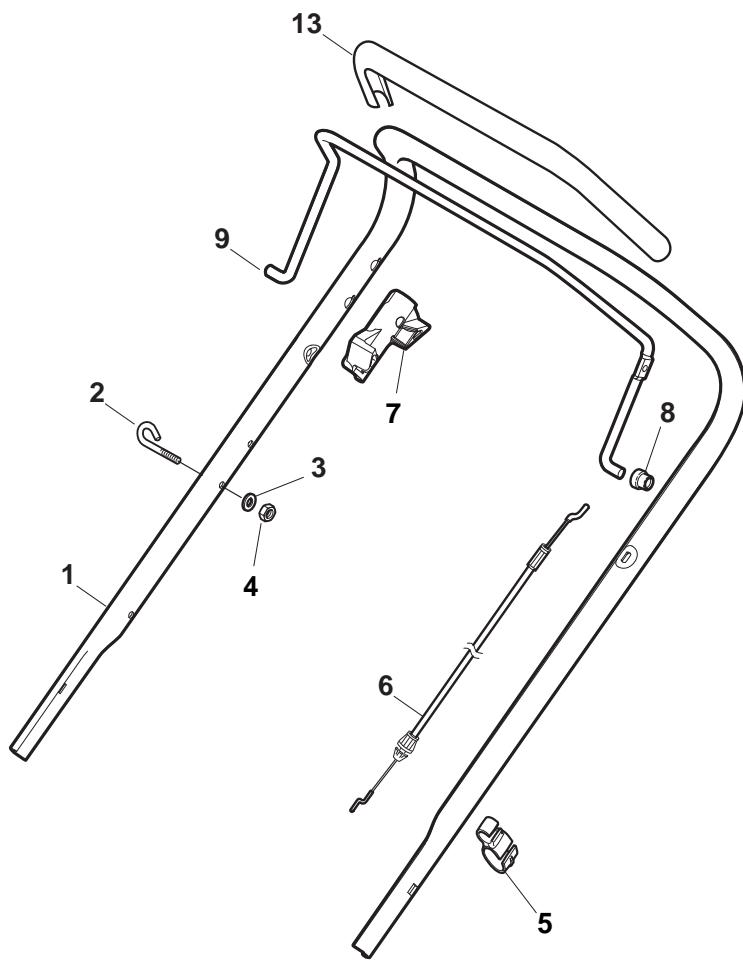

Handle, Upper Part (LUX Version)							
POS	PART. NO	Q.ty	DESCRIPTION	DESCRIZIONE	DESCRIPTION	BESCHREIBUNG	REMARKS
1	381006839/0	1	Handle, Upper Part with sponge handgrip	Manico, Parte Sup. con impugnatura in spugna	Mancheron, Partie Superieure avec éponge poignée	Holm, Oberteil Handgriff Schwamm	for NT Throttle/DELTA Dashboard
1	381007520/0	1	Handle, Upper Part	Manico, Parte Sup	Mancheron, Partie Superieure	Holm, Oberteil	for TD-CA Dashboard (Black)
1	381007525/0	1	Handle, Upper Part	Manico, Parte Sup	Mancheron, Partie Superieure	Holm, Oberteil	for TD-CA Dashboard (Grey)
2	122430313/0	1	Guide Spring	Molla Guida	Ressort De Guide	Feder Führer	
3	112521330/0	1	Washer	Rosetta	Rondelle	Scheibe	
4	112154510/0	1	Nut	Dado	Ecrou	Mutter	
5	118390020/0	1	Fairlead	Fermacavo	Fixation Cable	Kabelbefestigung	
6	181030053/0	1	Cable, Thread Engine Brake	Cavo Freno Motore	Cable Frein Moteur	Kabel, Motorbremse	GGP Engine-B&S 625-675 Series
6	181030054/0	1	Cable, Thread Engine Brake	Cavo Freno Motore	Cable Frein Moteur	Kabel, Motorbremse	for GGP 150cc
6	181030056/0	1	Cable, Thread Engine Brake	Cavo Freno Motore	Cable Frein Moteur	Kabel, Motorbremse	for B&S 450-500-550-575 Series
6	181030070/0	1	Cable, Thread Engine Brake	Cavo Freno Motore	Cable Frein Moteur	Kabel, Motorbremse	for Honda Engine
7	322545204/0	1	Fulcrum Pin	Perno Fulcro	Pivot	Gelenkpunkt	
8	122041966/0	1	Bush	Bussola	Douille	Büchse	
9	181003300/1	1	Lever, Engine Brake	Leva Freno Motore	Levier Frein Moteur	Hebel, Motorbremse	
13	122291050/0	1	Handgrip Black	Impugnatura Manico Nera	Poignée Noir	Handgriff Schwarz