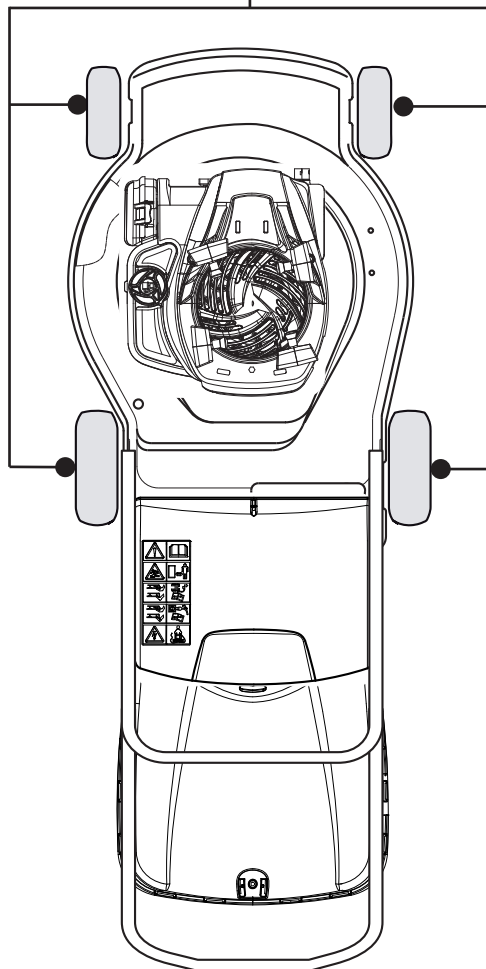

DELTA Wheels - Ø 200

NTD Wheels - Ø 200

Wheels							
POS	PART. NO	Q.ty	DESCRIPTION	DESCRIZIONE	DESCRIPTION	BESCHREIBUNG	REMARKS
1	381007483/1	4	Wheel Ø 200	Ruota Ø 200	Roue Ø 200	Rad Ø 200	
2	119216035/0	8	Bearing	Cuscinetto	Coussinet	Lager	
3	381007416/2	4	Wheel Ø 200	Ruota Ø 200	Roue Ø 200	Rad Ø 200	

DELTA Wheel (Pierced)

DELTA Wheels with Bearing							
POS	PART. NO	Q.ty	DESCRIPTION	DESCRIZIONE	DESCRIPTION	BESCHREIBUNG	REMARKS
1	381007477/0	4	Wheel Ø 200	Ruota Ø 200	Roue Ø 200	Rad Ø 200	
2	119216035/0	8	Bearing	Cuscinetto	Coussinet	Lager	
3	322110640/0	4	Hub Cap Grey	Coprizzo Grigio	Couvre-Moyeu Gris	Radkappe Grau	