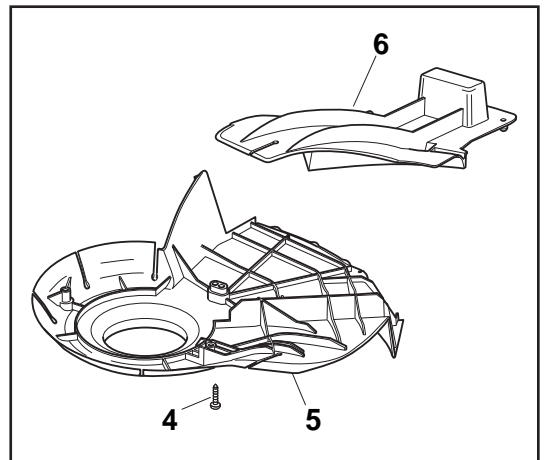

DELTA Wheel (Pierced)

DELTA Wheels with Bearing							
POS	PART. NO	Q.ty	DESCRIPTION	DESCRIZIONE	DESCRIPTION	BESCHREIBUNG	REMARKS
1	381007477/0	4	Wheel Ø 200	Ruota Ø 200	Roue Ø 200	Rad Ø 200	
2	119216035/0	8	Bearing	Cuscinetto	Coussinet	Lager	
3	322110640/0	4	Hub Cap Grey	Coprizzo Grigio	Couvre-Moyeu Gris	Radkappe Grau	

CARTER STANDARD (No Mulching)

CARTER MULCHING (No Mulching)

KIT MULCHING

Carter							
POS	PART. NO	Q.ty	DESCRIPTION	DESCRIZIONE	DESCRIPTION	BESCHREIBUNG	REMARKS
1	322291150/0	1	Rubber Insert	Inserto In Gomma	Insert De	Gummi Einsatz	
2	122060192/0	1	Protection, Belt	Carter Cinghia	Protection Courroire	Schutz, Riemen	
3	112728530/0	1	Screw	Vite	Vis	Schraube	
4	112728530/0	3	Screw	Vite	Vis	Schraube	
5	322060198/1	1	Protection, Belt	Carter Cinghia	Protection Courroire	Schutz, Riemen	
6	322140223/0	1	Deflector	Deflettore	Deflecteur	Abweiser	
7	322500102/0	1	Front Combi	Pettine Anteriore	Vorne Comb	Peigne Avant	
8	112523000/1	2	Washer	Rosetta	Rondelle	Scheibe	
9	112728124/0	2	Screw	Vite	Vis	Schraube	