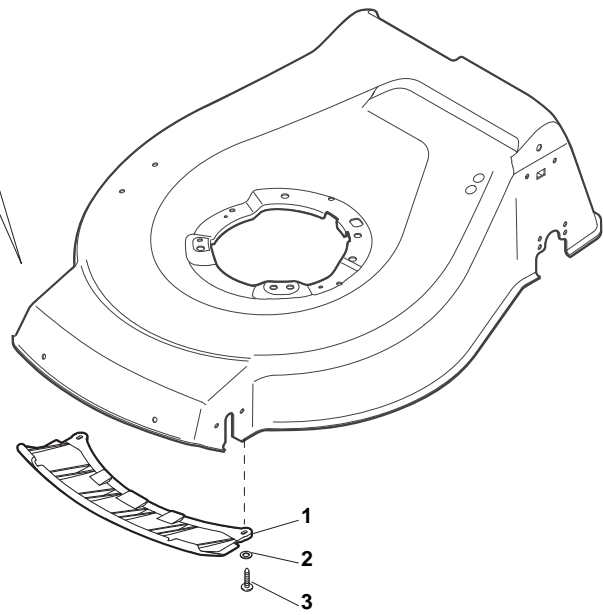

THIS INFORMATION IS NOT INTENDED FOR SALE OR RESALE, AND THIS NOTICE MUST REMAIN ON ALL COPIES.

GLOBAL GARDEN PRODUCTS

Deck And Height Adjusting							
POS	PART. NO	Q.ty	DESCRIPTION	DESCRIZIONE	DESCRIPTION	BESCHREIBUNG	REMARKS
1	381004536/0	1	Deck Red	Chassis Rosso	Châssis Rouge	Gehäuse Rot	
1	381004538/0	1	Deck Red	Chassis Rosso	Châssis Rouge	Gehäuse Rot	Side Discharge
1	381004562/0	1	Deck Yellow	Chassis Giallo	Châssis Jaune	Gehäuse Gelb	
1	381004741/0	1	Deck Grey	Chassis Grigio	Châssis Gris	Gehäuse Grau	
1	381004731/0	1	Deck Grey	Chassis Grigio	Châssis Gris	Gehäuse Grau	Side Discharge
2	112789000/0	1	Screw	Vite	Vis	Schraube	
3	381003339/1	1	Lever, Height Adjustment	Leva Regolazione Altezza	Levier Reglage Hauteur	Hebel, Höneverstellung	
4	112154330/0	1	Nut	Dado	Ecrou	Mutter	
5	112788512/0	1	Screw	Vite	Vis	Schraube	
6	322394503/0	1	Knob	Manopolina	Poignée	Griff	
7	112521310/0	1	Washer	Rosetta	Rondelle	Scheibe	
8	112150000/0	1	Nut	Dado	Ecrou	Mutter	
9	112728450/0	1	Screw	Vite	Vis	Schraube	
10	322034002/0	1	Washing Connection	Attacco Acqua Lavaggio	Attaque Lavage	Waschenverbindung	
11	322735587/0	1	Sector, Height Adjustment	Settore Regolazione Altezza	Secteur Reglage Hauteur	Sektor, Höneverstellung	
12	122171002/0	2	Spacer	Distanziale	Entretoise	Distanzring	
13	112789000/0	2	Screw	Vite	Vis	Schraube	
14	381003351/0	1	Lever, Height Adjustment	Leva Regolazione Altezza	Levier Reglage Hauteur	Hebel, Höneverstellung	
15	112154330/0	2	Nut	Dado	Ecrou	Mutter	
16	112727803/0	4	Screw	Vite	Vis	Schraube	
17	381002881/1	1	Axle, Front Wheels	Asse Ruote Anteriori	Axe Roues Avant	Achse, Vorderrad	
18	112154510/0	4	Nut	Dado	Ecrou	Mutter	
21	322600145/0	4	Protection, Wheel	Protezione Ruote	Protection Roue	Schütz, Räder	
24	112521350/0	4	Washer	Rosetta	Rondelle	Scheibe	
25	112155000/0	4	Nut	Dado	Ecrou	Mutter	
31	381302823/0	1	Axle, Rear Wheels	Asse Ruote Posteriore	Axe Roues Arriere	Achse, Hinterrad	
32	112727803/0	4	Screw	Vite	Vis	Schraube	
33	112154510/0	4	Nut	Dado	Ecrou	Mutter	
40	122446192/0	1	Spring	Molla	Ressort	Feder	