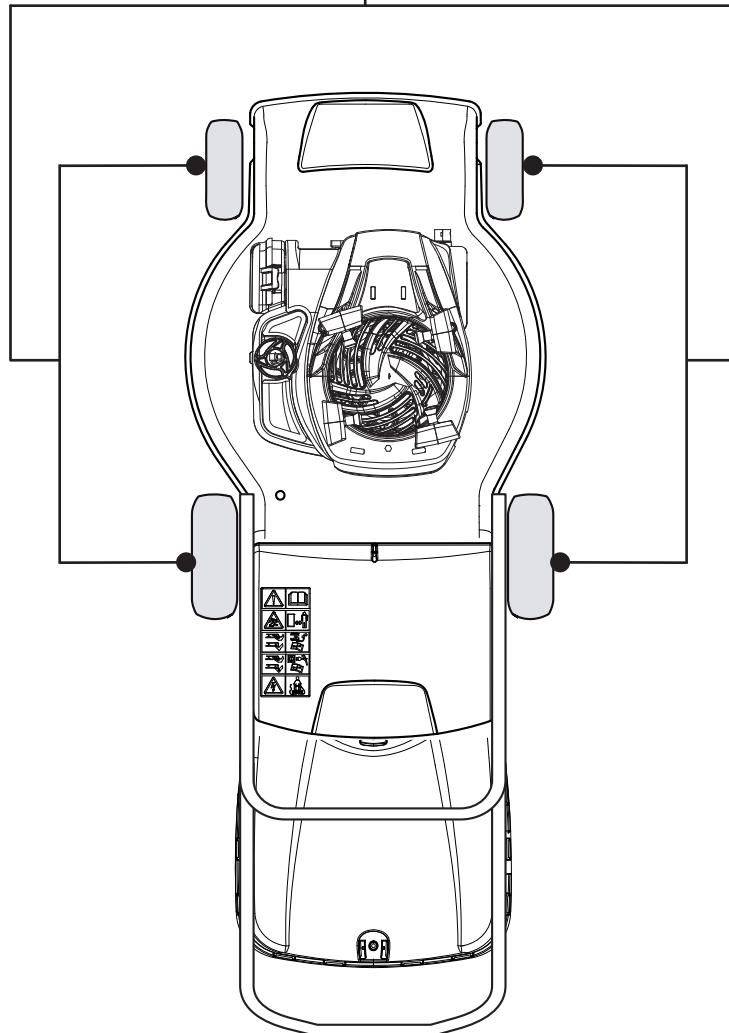

DELTA Wheels - Ø 200

NTD Wheels - Ø 200

Wheels							
POS	PART. NO	Q.ty	DESCRIPTION	DESCRIZIONE	DESCRIPTION	BESCHREIBUNG	REMARKS
1	381007483/1	4	Wheel Ø 200	Ruota Ø 200	Roue Ø 200	Rad Ø 200	
2	119216035/0	8	Bearing	Cuscinetto	Coussinet	Lager	
3	381007416/2	4	Wheel Ø 200	Ruota Ø 200	Roue Ø 200	Rad Ø 200	

DELTA Wheel (Pierced)

DELTA Wheels with Bearing							
POS	PART. NO	Q.ty	DESCRIPTION	DESCRIZIONE	DESCRIPTION	BESCHREIBUNG	REMARKS
1	381007477/0	4	Wheel Ø 200	Ruota Ø 200	Roue Ø 200	Rad Ø 200	
2	119216035/0	8	Bearing	Cuscinetto	Coussinet	Lager	
3	322110640/0	4	Hub Cap Grey	Coprizzo Grigio	Couvre-Moyeu Gris	Radkappe Grau	