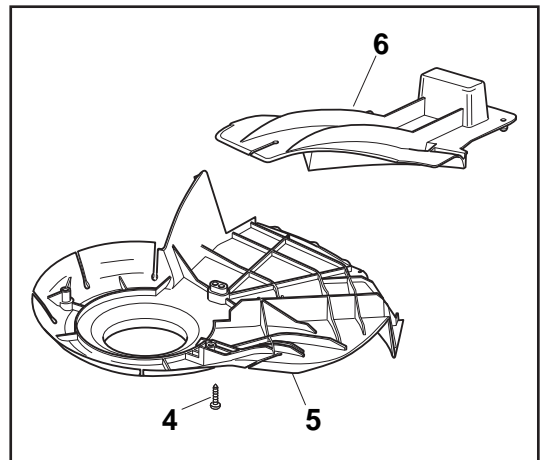

CARTER STANDARD (No Mulching)

CARTER MULCHING (No Mulching)

KIT MULCHING

Carter

POS	PART. NO	Q.ty	DESCRIPTION	DESCRIZIONE	DESCRIPTION	BESCHREIBUNG	REMARKS
1	322291150/0	1	Rubber Insert	Inserto In Gomma	Insert De	Gummi Einsatz	
2	122060192/0	1	Protection, Belt	Carter Cinghia	Protection Courroire	Schutz, Riemen	
3	112728530/0	1	Screw	Vite	Vis	Schraube	
4	112728530/0	3	Screw	Vite	Vis	Schraube	
5	322060198/1	1	Protection, Belt	Carter Cinghia	Protection Courroire	Schutz, Riemen	
5	322060238/0	1	Protection, Belt	Carter Cinghia	Protection Courroire	Schutz, Riemen	for BBC models
6	322140223/0	1	Deflector	Deflettore	Deflecteur	Abweiser	
7	322500102/0	1	Front Combi	Pettine Anteriore	Vorne Comb	Peigne Avant	
8	112523000/1	2	Washer	Rosetta	Rondelle	Scheibe	
9	112728124/0	2	Screw	Vite	Vis	Schraube	