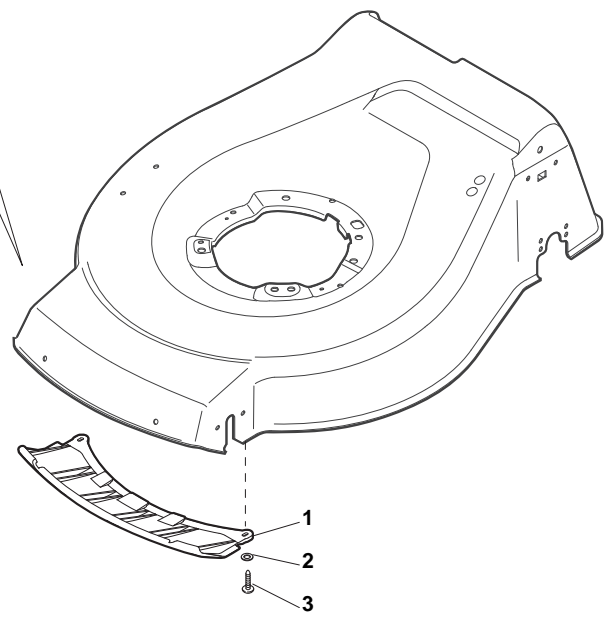

THIS INFORMATION IS NOT INTENDED FOR SALE OR RESALE, AND THIS NOTICE MUST REMAIN ON ALL COPIES.

GLOBAL GARDEN PRODUCTS

Deck And Height Adjusting

POS	PART. NO	Q.ty	DESCRIPTION	DESCRIZIONE	DESCRIPTION	BESCHREIBUNG	REMARKS
1	381004536/0	1	Deck Red	Chassis Rosso	Châssis Rouge	Gehäuse Rot	
1	381004538/0	1	Deck Red	Chassis Rosso	Châssis Rouge	Gehäuse Rot	Side Discharge
1	381004562/0	1	Deck Yellow	Chassis Giallo	Châssis Jaune	Gehäuse Gelb	
2	112789000/0	1	Screw	Vite	Vis	Schraube	
3	381003339/1	1	Lever, Height Adjustment	Leva Regolazione Altezza	Levier Reglage Hauteur	Hebel, Höneverstellung	
4	112154330/0	1	Nut	Dado	Ecrou	Mutter	
5	112788512/0	1	Screw	Vite	Vis	Schraube	
6	322394503/0	1	Knob	Manopolina	Poignée	Griff	
7	112521310/0	1	Washer	Rosetta	Rondelle	Scheibe	
8	112150000/0	1	Nut	Dado	Ecrou	Mutter	
9	112728450/0	1	Screw	Vite	Vis	Schraube	
10	322034002/0	1	Washing Connection	Attacco Acqua Lavaggio	Attaque Lavage	Waschenverbindung	
11	322735587/0	1	Sector, Height Adjustment	Settore Regolazione Altezza	Secteur Reglage Hauteur	Sektor, Höneverstellung	
12	122171002/0	2	Spacer	Distanziale	Entretoise	Distanzring	
13	112789000/0	2	Screw	Vite	Vis	Schraube	
14	381003351/0	1	Lever, Height Adjustment	Leva Regolazione Altezza	Levier Reglage Hauteur	Hebel, Höneverstellung	
15	112154330/0	2	Nut	Dado	Ecrou	Mutter	
16	112727803/0	4	Screw	Vite	Vis	Schraube	
17	381002881/1	1	Axle, Front Wheels	Asse Ruote Anteriori	Axe Roues Avant	Achse, Vorderrad	
18	112154510/0	4	Nut	Dado	Ecrou	Mutter	
21	322600145/0	4	Protection, Wheel	Protezione Ruote	Protection Roue	Schütz, Räder	
24	112521350/0	4	Washer	Rosetta	Rondelle	Scheibe	
25	112155000/0	4	Nut	Dado	Ecrou	Mutter	
31	381302823/0	1	Axle, Rear Wheels	Asse Ruote Posteriore	Axe Roues Arriere	Achse, Hinterrad	
32	112727803/0	4	Screw	Vite	Vis	Schraube	
33	112154510/0	4	Nut	Dado	Ecrou	Mutter	
40	122446192/0	1	Spring	Molla	Ressort	Feder	