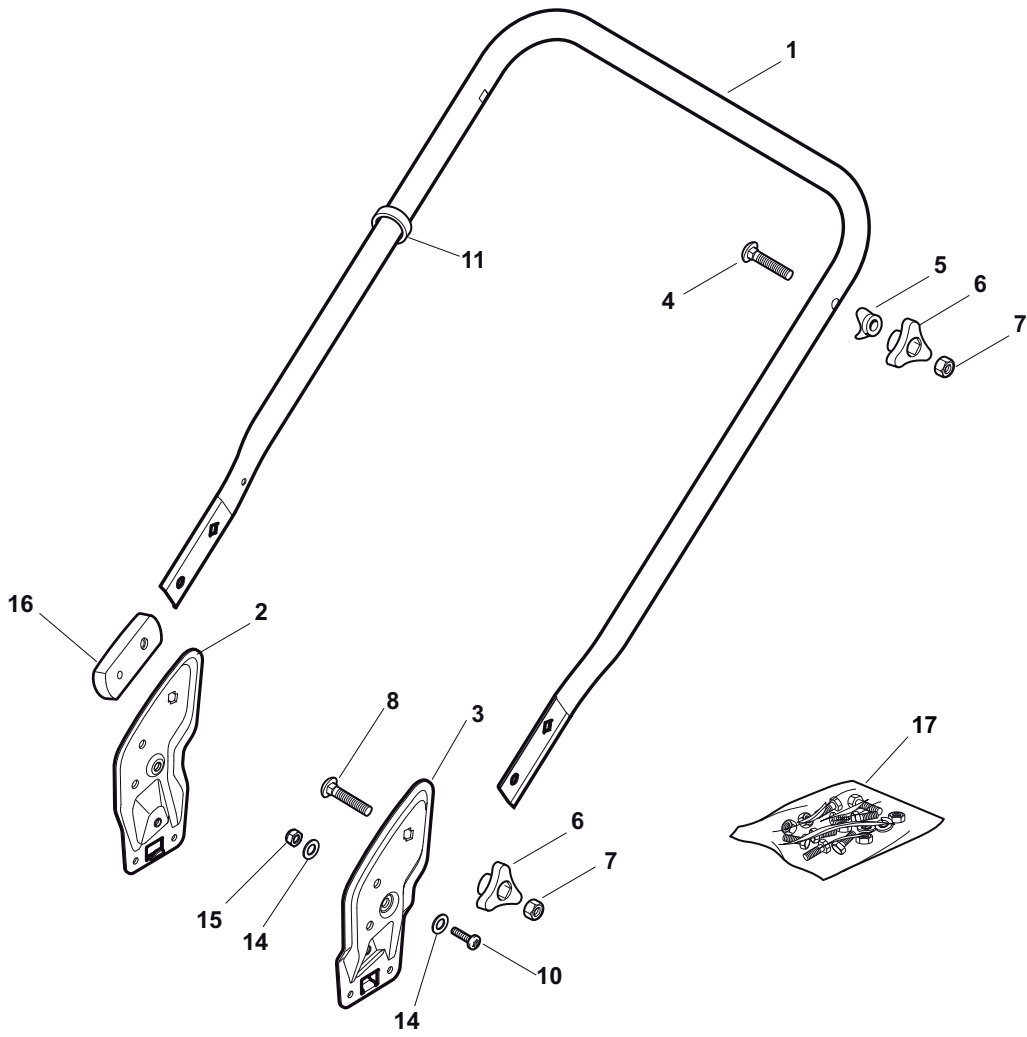

Handle, Lower Part

Quick Release

POS	PART. NO	Q.ty	DESCRIPTION	DESCRIZIONE	DESCRIPTION	BESCHREIBUNG	REMARKS
1	381006889/0	1	Handle, Lower Part	Manico, Parte Inferiore	Mancheron, Partie Inferieure	Holm, Unterteil	
2	381005125/0	1	Bracket, R	Staffa Dx	Etrier Droit	Steigbügel, Rechte	
3	381005127/0	1	Bracket, L	Staffa Sx	Etrier Gauche	Steigbügel, Linke	
4	381103350/0	2	Handle	Maniglia	Poignée	Griff	
5	322680016/0	4	Support	Supporto	Support	Halter	
6	122131750/0	2	Nut	Dado	Ecrou	Mutter	
7	322399835/0	2	Knob	Manopolina	Poignée	Griff	
8	381003254/0	2	Handle	Maniglia	Poignée	Griff	
9	112154220/0	2	Nut	Dado	Ecrou	Mutter	
10	112760605/0	2	Screw	Vite	Vis	Schraube	
11	112521350/0	2	Washer	Rosetta	Rondelle	Scheibe	
12	112155000/0	2	Nut	Dado	Ecrou	Mutter	
13	112727803/0	6	Screw	Vite	Vis	Schraube	
14	112523040/0	6	Washer	Rosetta	Rondelle	Scheibe	
15	112154510/0	6	Nut	Dado	Ecrou	Mutter	
16	322551580/0	1	Isolation Plate	Piastrina Isolamento	Plaquette De Isolement	Absonderung Platte	
17	322551581/0	1	Isolation Plate	Piastrina Isolamento	Plaquette De Isolement	Absonderung Platte	

Handle, Lower Part

POS	PART. NO	Q.ty	DESCRIPTION	DESCRIZIONE	DESCRIPTION	BESCHREIBUNG	REMARKS
1	381006735/0	1	Handle, Lower Part	Manico, Parte Inferiore	Mancheron, Partie Inferieure	Holm, Unterteil	
2	381005133/0	1	Bracket, R	Staffa Dx	Etrier Droit	Steigbügel, Rechte	
3	381005135/0	1	Bracket, L	Staffa Sx	Etrier Gauche	Steigbügel, Linke	
4	112819120/0	4	Screw	Vite	Vis	Schraube	
5	122680006/1	4	Washer	Rosetta	Rondelle	Scheibe	
6	322399804/1	4	Knob	Manopolina	Poignée	Griff	
7	112293200/0	4	Nut	Dado	Ecrou	Mutter	
10	112760605/0	2	Screw	Vite	Vis	Schraube	
11	112521350/0	4	Washer	Rosetta	Rondelle	Scheibe	
12	112155000/0	6	Nut	Dado	Ecrou	Mutter	
13	112727803/0	6	Screw	Vite	Vis	Schraube	
14	112523040/0	6	Washer	Rosetta	Rondelle	Scheibe	
15	112154510/0	6	Nut	Dado	Ecrou	Mutter	
16	322551582/0	1	Isolation Plate	Piastrina Isolamento	Plaquette De Isolement	Absonderung Platte	