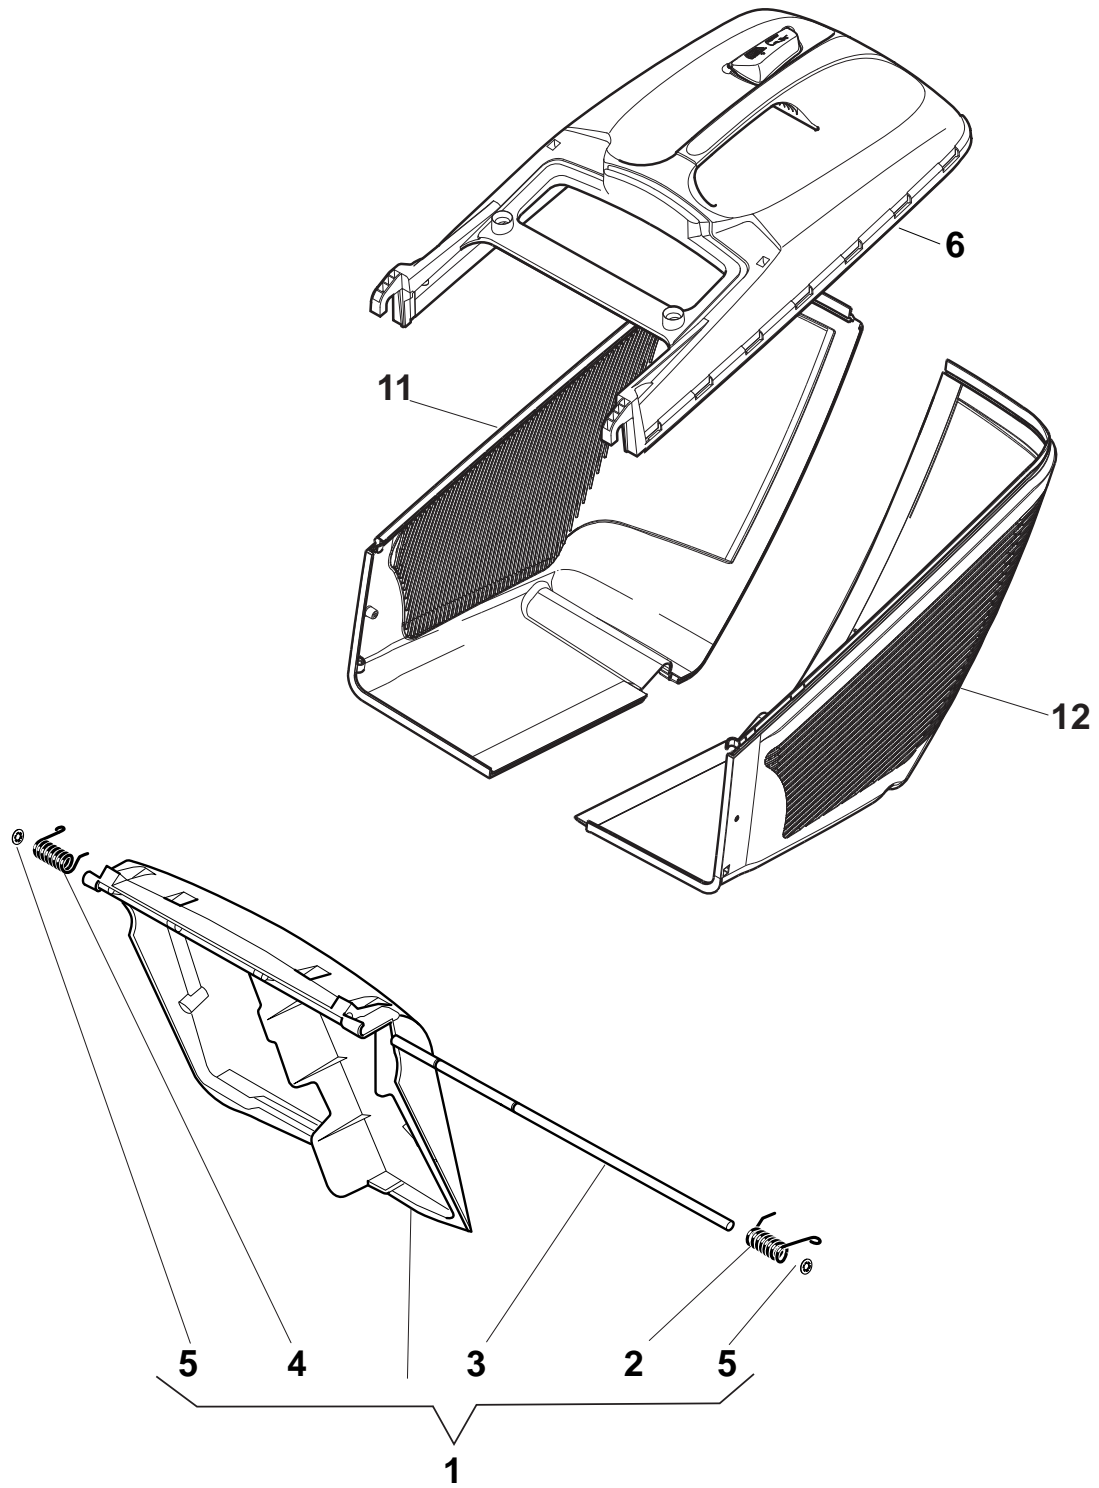

Plastic Grass-Catcher							
POS	PART. NO	Q.ty	DESCRIPTION	DESCRIZIONE	DESCRIPTION	BESCHREIBUNG	REMARKS
1	381008081/2	1	Stone-Guard Black	Parasassi Nero	Pare-Pierres, Noir	Prallblech, Schwarz	Black
1	381008082/2	1	Stone-Guard Yellow	Parasassi Giallo	Pare-Pierres, Jaune	Prallblech, Gelb	Yellow
2	122450466/0	1	L Spring	Molla Sx	Ressort G	Linke Feder	
3	122517882/0	1	Pin	Perno	Pivot	Bolzen	
4	122450465/0	1	R Spring	Molla Dx	Ressort D	Rechte Feder	
5	112604899/0	2	Crown Fastener	Fissatore A Corona	Fixateur A Couronne	Kronescheibe	
6	381486008/0	6	Grass-Box, Upper Part	Sacco, Parte Sup	Sac, Partie Superieure	Korb, Oberteil	Black
6	381486012/0	6	Grass-Box, Upper Part	Sacco, Parte Sup	Sac, Partie Superieure	Korb, Oberteil	Yellow
11	322486150/1	1	Grass-Box, R Lower	Sacco, Parte Inf Dx	Sac, Partie Inferieure D	Korb, R Unterteil	
12	322486151/1	1	Grass-Box, L Lower	Sacco, Parte Inf Sx	Sac, Partie Inferieure G	Korb, L Unterteil