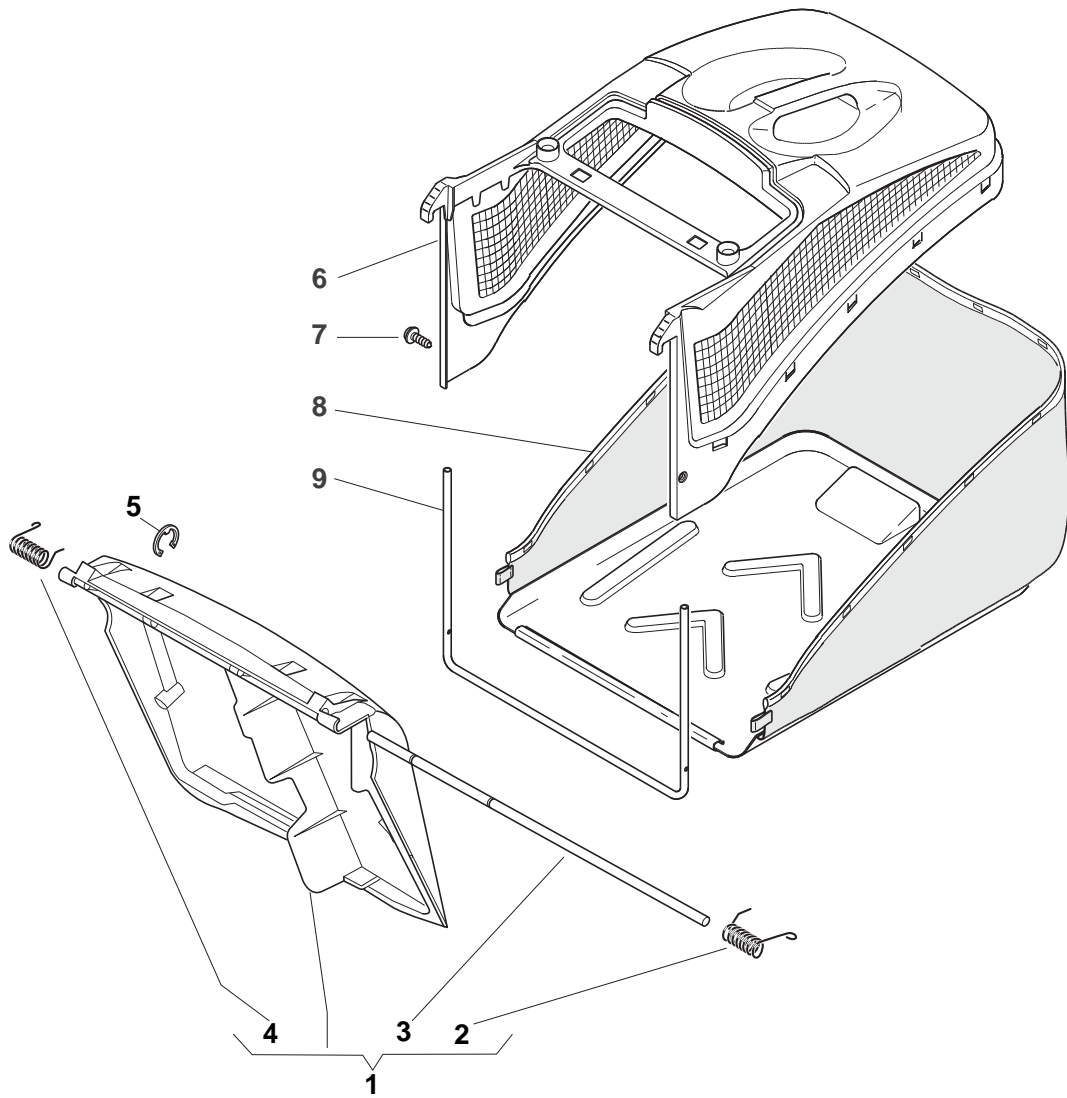

Hybrid Grass-Catcher

POS	PART. NO	Q.ty	DESCRIPTION	DESCRIZIONE	DESCRIPTION	BESCHREIBUNG	REMARKS
1	381008021/2	1	Stone-Guard	Parasassi	Pare-Pierres	Prallblech	
2	122450420/1	1	L Spring	Molla Sx	Ressort G	Linke Feder	
3	122517906/1	1	Pin	Perno	Pivot	Bolzen	
4	122450410/1	1	R Spring	Molla Dx	Ressort D	Rechte Feder	
5	112000930/0	1	Snap Ring	Anello Elastico	Anneau Ressort	Sprengring	
6	122486093/0	1	Grass-Box, Upper	Sacco, Parte Sup	Sac, Partie Superieure	Korb, Oberteil	
7	112728445/0	2	Screw	Vite	Vis	Schraube	
8	181002195/0	1	Box, Fabric	Sacco, Tela	Sac, Toile	Sack, Tuck	
9	122608523/0	1	Stiffening Lower	Rinforzo Inf	Réinforcement Inf	Verstärkung Untere