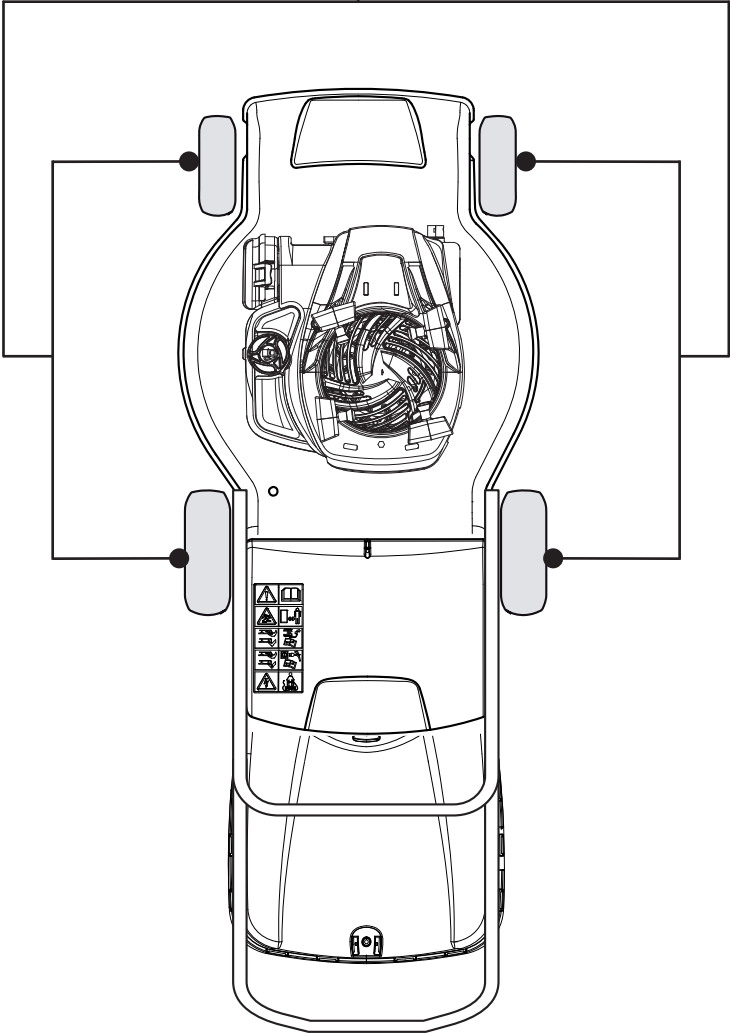

DELTA Wheel (Pierced)

DELTA Wheels							
POS	PART. NO	Q.ty	DESCRIPTION	DESCRIZIONE	DESCRIPTION	BESCHREIBUNG	REMARKS
1	381007477/0	4	Wheel Ø 200	Ruota Ø 200	Roue Ø 200	Rad Ø 200	
2	119216035/0	8	Bearing	Cuscinetto	Coussinet	Lager	
3	322110640/0	4	Hub Cap Grey	Coprizzo Grigio	Couvre-Moyeu Gris	Radkappe Grau	

DELTA Wheels - Ø 200

NTD Wheels - Ø 200

Wheels

POS	PART. NO	Q.ty	DESCRIPTION	DESCRIZIONE	DESCRIPTION	BESCHREIBUNG	REMARKS
1	381007483/1	4	Wheel Ø 200	Ruota Ø 200	Roue Ø 200	Rad Ø 200	
2	119216035/0	8	Bearing	Cuscinetto	Coussinet	Lager	
3	381007416/2	4	Wheel Ø 200	Ruota Ø 200	Roue Ø 200	Rad Ø 200	