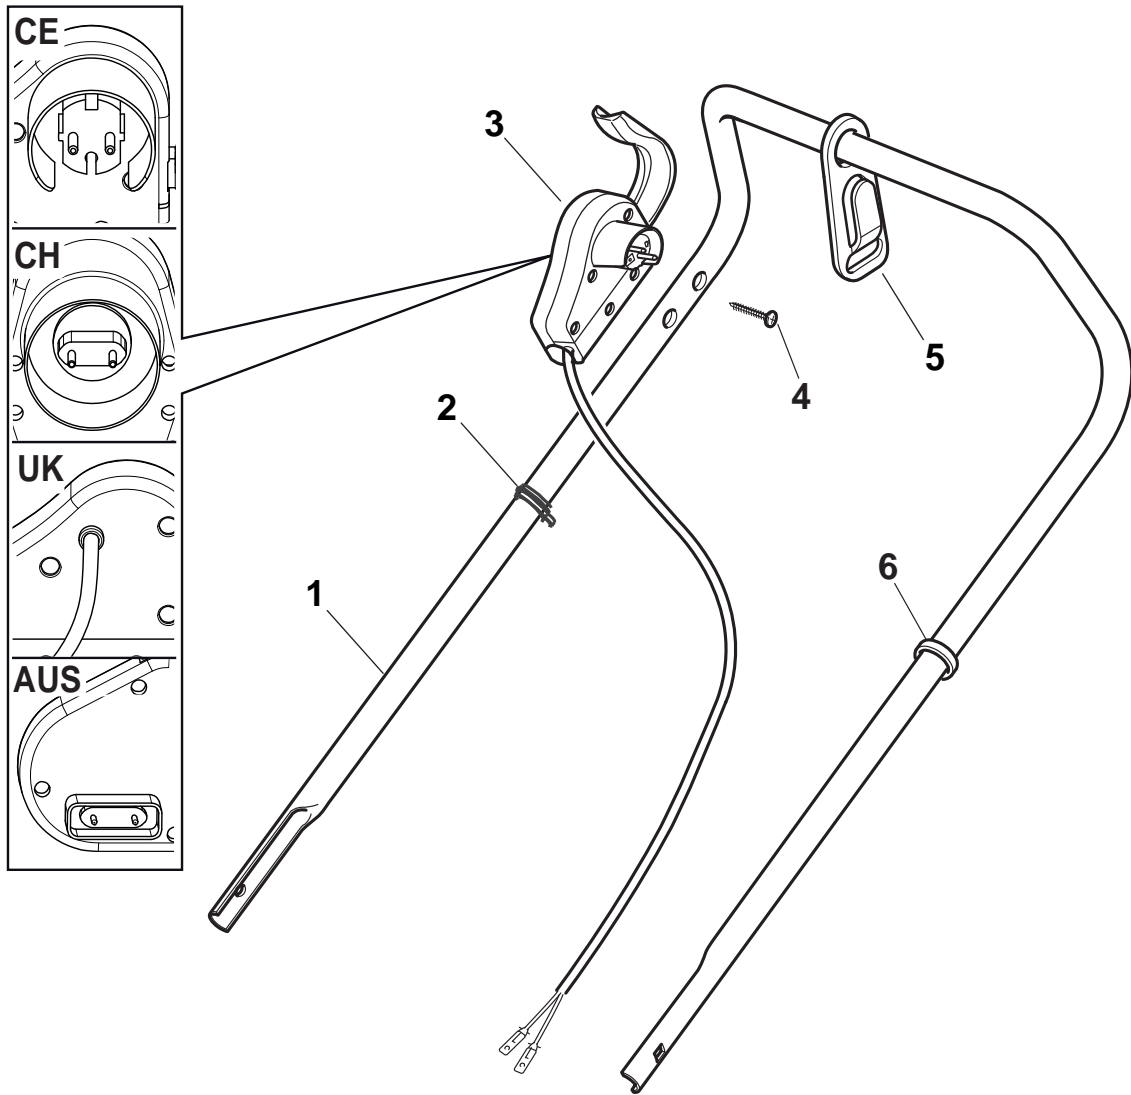

Handle, Lower Part

POS	PART. NO	Q.ty	DESCRIPTION	DESCRIZIONE	DESCRIPTION	BESCHREIBUNG	REMARKS
1	381006735/0	1	Handle, Lower Part	Manico, Parte Inferiore	Mancheron, Partie Inferieure	Holm, Unterteil	
2	381005133/0	1	Bracket, R	Staffa Dx	Etrier Droit	Steigbügel, Rechte	
3	381005135/0	1	Bracket, L	Staffa Sx	Etrier Gauche	Steigbügel, Linke	
4	112819120/0	4	Screw	Vite	Vis	Schraube	
5	122680006/1	4	Washer	Rosetta	Rondelle	Scheibe	
6	322399804/1	4	Knob	Manopolina	Poignée	Griff	
7	112293200/0	4	Nut	Dado	Ecrou	Mutter	
10	112760605/0	2	Screw	Vite	Vis	Schraube	
11	112521350/0	4	Washer	Rosetta	Rondelle	Scheibe	
12	112155000/0	6	Nut	Dado	Ecrou	Mutter	
13	112727803/0	6	Screw	Vite	Vis	Schraube	
14	112523040/0	6	Washer	Rosetta	Rondelle	Scheibe	
15	112154510/0	6	Nut	Dado	Ecrou	Mutter	
16	322551582/0	1	Isolation Plate	Piastrina Isolamento	Plaquette De Isolement	Absonderung Platte	

Handle, Lower Part

ERGO Version

POS	PART. NO	Q.ty	DESCRIPTION	DESCRIZIONE	DESCRIPTION	BESCHREIBUNG	REMARKS
1	381006735/0	1	Handle, Lower Part	Manico, Parte Inferiore	Mancheron, Partie Inferieure	Holm, Unterteil	
2	381005133/0	1	Bracket, R	Staffa Dx	Etrier Droit	Steigbügel, Rechte	
3	381005135/0	1	Bracket, L	Staffa Sx	Etrier Gauche	Steigbügel, Linke	
4	112819120/0	2	Screw	Vite	Vis	Schraube	
5	122680006/1	4	Washer	Rosetta	Rondelle	Scheibe	
6	322399804/1	4	Knob	Manopolina	Poignée	Griff	
7	112293200/0	4	Nut	Dado	Ecrou	Mutter	
8	112819110/0	2	Screw	Vite	Vis	Schraube	
10	112793701/0	2	Screw	Vite	Vis	Schraube	
11	122192000/1	1	Clamp	Staffa	Etrier	Bride	
14	112521350/0	4	Washer	Rosetta	Rondelle	Scheibe	
15	112154510/0	2	Nut	Dado	Ecrou	Mutter	
16	322551582/0	2	Isolation Plate	Piastrina Isolamento	Plaquette De Isolement	Absonderung Platte	
17	381008689/0	1	Outfit, Screws	Dotazione Viteria	Dotation Visserie	Satz, Schrauben	