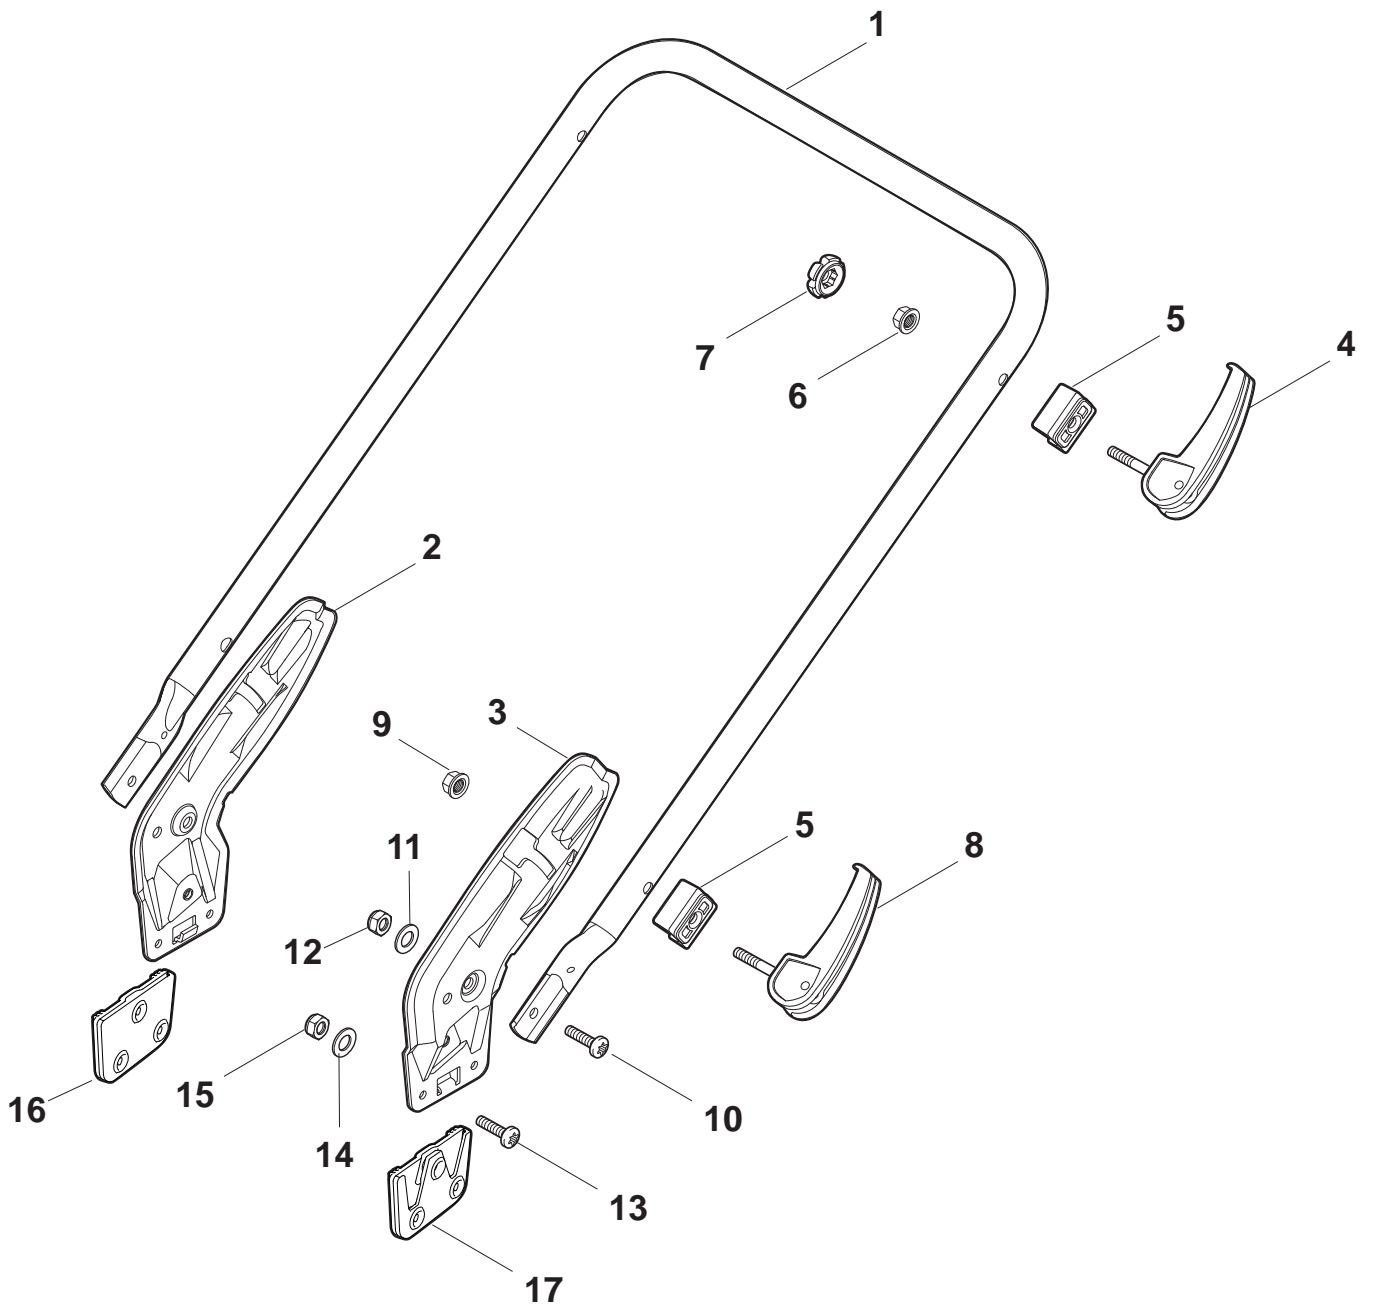

Handle, Lower Part

Quick Release

POS	PART. NO	Q.ty	DESCRIPTION	DESCRIZIONE	DESCRIPTION	BESCHREIBUNG	REMARKS
1	381006889/0	1	Handle, Lower Part	Manico, Parte Inferiore	Mancheron, Partie Inferieure	Holm, Unterteil	
2	381005125/0	1	Bracket, R	Staffa Dx	Etrier Droit	Steigbügel, Rechte	
3	381005127/0	1	Bracket, L	Staffa Sx	Etrier Gauche	Steigbügel, Linke	
4	381103350/0	2	Handle	Maniglia	Poignée	Griff	
5	322680016/0	4	Support	Supporto	Support	Halter	
6	122131750/0	2	Nut	Dado	Ecrou	Mutter	
7	322399835/0	2	Knob	Manopolina	Poignée	Griff	
8	381003254/0	2	Handle	Maniglia	Poignée	Griff	
9	112154220/0	2	Nut	Dado	Ecrou	Mutter	
10	112760605/0	2	Screw	Vite	Vis	Schraube	
11	112521350/0	2	Washer	Rosetta	Rondelle	Scheibe	
12	112155000/0	2	Nut	Dado	Ecrou	Mutter	
13	112727803/0	6	Screw	Vite	Vis	Schraube	
14	112523040/0	6	Washer	Rosetta	Rondelle	Scheibe	
15	112154510/0	6	Nut	Dado	Ecrou	Mutter	
16	322551580/0	1	Isolation Plate	Piastrina Isolamento	Plaquette De Isolement	Absonderung Platte	
17	322551581/0	1	Isolation Plate	Piastrina Isolamento	Plaquette De Isolement	Absonderung Platte