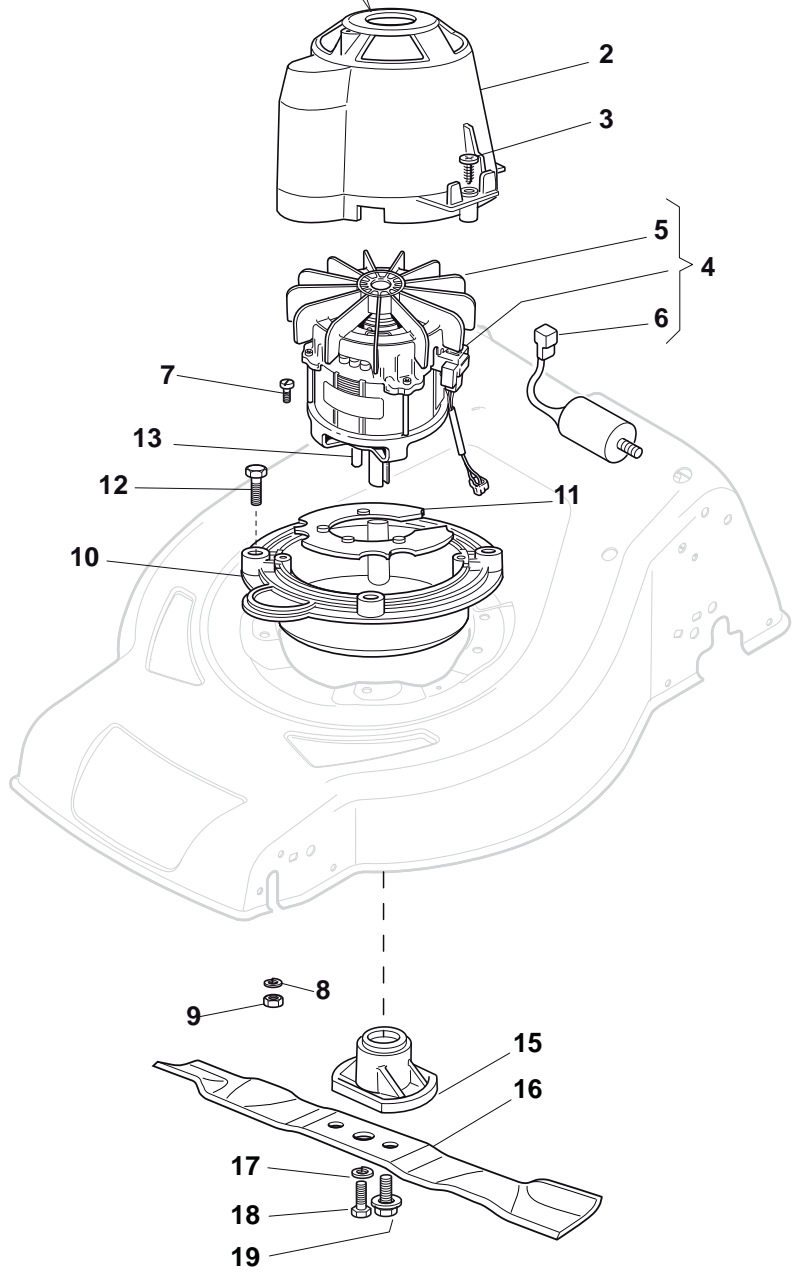

Electric Motor

POS	PART. NO	Q.ty	DESCRIPTION	DESCRIZIONE	DESCRIPTION	BESCHREIBUNG	REMARKS
1	112728680/0	2	Screw	Vite	Vis	Schraube	
2	322785210/0	1	Support, Cover	Supporto Capottina	Support Capot	Halter, Haube	
3	112728710/0	4	Screw	Vite	Vis	Schraube	
4	118563605/0	1	Motor ATB	Motore ATB	Moteur ATB	Motor ATB	240V (1600W)
4	118563640/0	1	Motor ATB	Motore ATB	Moteur ATB	Motor ATB	230V (1800W)
5	118740054/0	1	Fan Motor Atb	Ventola Per Motore	Ventilateur Moteur	Lüfter Motor Atb	
6	118222039/0	1	Condenser 25 µf	Condensatore 25 µf	Condenseur 25 µf	Kondensator 25 µf	230V (1800W)
6	118222045/0	1	Condenser 16 µf	Condensatore 16 µf	Condenseur 16 µf	Kondensator 16 µf	240V (1600W)
7	112735410/0	4	Screw	Vite	Vis	Schraube	
8	112583500/0	4	Grower	Grower	Grower	Federring	
9	112293200/0	4	Nut	Dado	Ecrou	Mutter	
10	322207211/4	1	Flange	Flangia	Bride	Flansch	
10	322207216/0	1	Flange	Flangia	Bride	Flansch	
11	322720360/2	1	Ventilation Screen	Schermo	Ecran Ventilation	Lüftungschirm	
12	112793700/0	4	Screw	Vite	Vis	Schraube	
13	112139440/0	1	Feather	Linguetta	Clavette	Keil	
15	322463186/3	1	Hub	Mozzo	Moyeu	Nabe	
16	181004346/3	1	Blade Standard	Coltello Standard	Lame Standard	Messer Standard	
16	181004397/0	1	Blade Winged	Coltello Alettato	Lame Ailetée	Messer Flügel	
17	112583500/0	2	Grower	Grower	Grower	Federring	
18	112793101/0	2	Screw	Vite	Vis	Schraube	
19	381004352/1	1	Screw	Vite	Vis	Schraube	
20	122055065/0	1	Cover, Black	Copertura, Nero	Couvre, Noir	Kappe, Schwarz	
21	122055045/1	1	Cover, Black	Capottina	Capot	Haube	
21	322055139/0	1	Cover, Yellow	Capottina Gialla	Capot Jaune	Haube Gelb	
22	122055058/0	1	Cover, Black	Copertura, Nero	Couvre, Noir	Kappe, Schwarz	
23	122055033/1	1	Cover, Black	Copertura, Nero	Couvre, Noir	Kappe, Schwarz