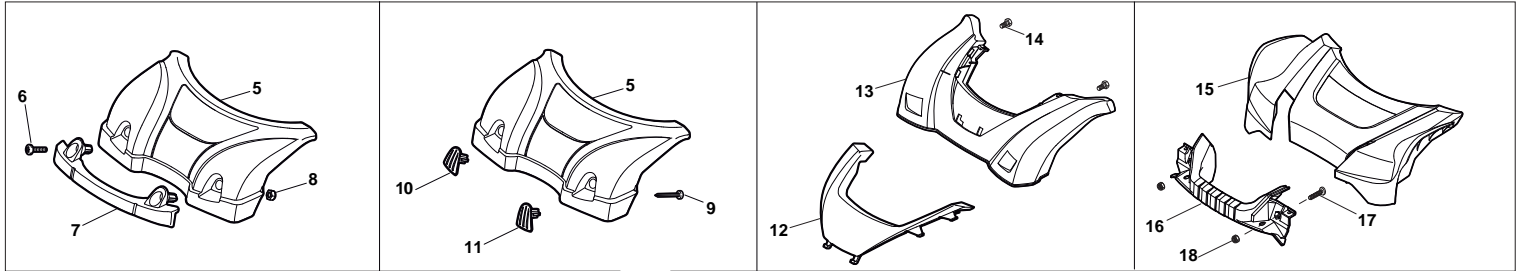

THIS INFORMATION IS NOT INTENDED FOR SALE OR RESALE, AND THIS NOTICE MUST REMAIN ON ALL COPIES.

GLOBAL GARDEN PRODUCTS

Deck And Height Adjusting

POS	PART. NO	Q.ty	DESCRIPTION	DESCRIZIONE	DESCRIPTION	BESCHREIBUNG	REMARKS
1	381004536/0	1	Deck Red	Chassis Rosso	Châssis Rouge	Gehäuse Rot	
1	381004538/0	1	Deck Red	Chassis Rosso	Châssis Rouge	Gehäuse Rot	Side Discharge
1	381004562/0	1	Deck Yellow	Chassis Giallo	Châssis Jaune	Gehäuse Gelb	
2	112789000/0	1	Screw	Vite	Vis	Schraube	
3	381003339/1	1	Lever, Height Adjustment	Leva Regolazione Altezza	Levier Reglage Hauteur	Hebel, Höneverstellung	
4	112154330/0	1	Nut	Dado	Ecrou	Mutter	
5	112788512/0	1	Screw	Vite	Vis	Schraube	
6	322394503/0	1	Knob	Manopolina	Poignée	Griff	
7	112521310/0	1	Washer	Rosetta	Rondelle	Scheibe	
8	112150000/0	1	Nut	Dado	Ecrou	Mutter	
9	112728450/0	1	Screw	Vite	Vis	Schraube	
10	322034002/0	1	Washing Connection	Attacco Acqua Lavaggio	Attaque Lavage	Waschenverbindung	
11	322735587/0	1	Sector, Height Adjustment	Settore Regolazione Altezza	Secteur Reglage Hauteur	Sektor, Höneverstellung	
12	122171002/0	2	Spacer	Distanziale	Entretoise	Distanzring	
13	112789000/0	2	Screw	Vite	Vis	Schraube	
14	381003351/0	1	Lever, Height Adjustment	Leva Regolazione Altezza	Levier Reglage Hauteur	Hebel, Höneverstellung	
15	112154330/0	2	Nut	Dado	Ecrou	Mutter	
16	112727803/0	4	Screw	Vite	Vis	Schraube	
17	381002881/1	1	Axle, Front Wheels	Asse Ruote Anteriori	Axe Roues Avant	Achse, Vorderrad	
18	112154510/0	4	Nut	Dado	Ecrou	Mutter	
21	322600145/0	4	Protection, Wheel	Protezione Ruote	Protection Roue	Schütz, Räder	
24	112521350/0	4	Washer	Rosetta	Rondelle	Scheibe	
25	112155000/0	4	Nut	Dado	Ecrou	Mutter	
31	381302823/0	1	Axle, Rear Wheels	Asse Ruote Posteriore	Axe Roues Arriere	Achse, Hinterrad	
32	112727803/0	4	Screw	Vite	Vis	Schraube	
33	112154510/0	4	Nut	Dado	Ecrou	Mutter	
40	122446192/0	1	Spring	Molla	Ressort	Feder	