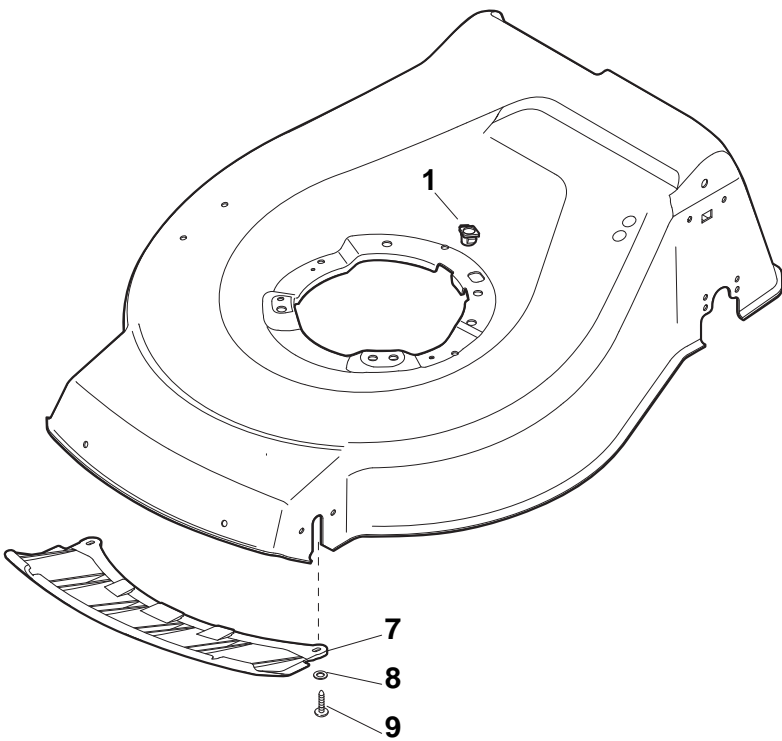

KIT MULCHING