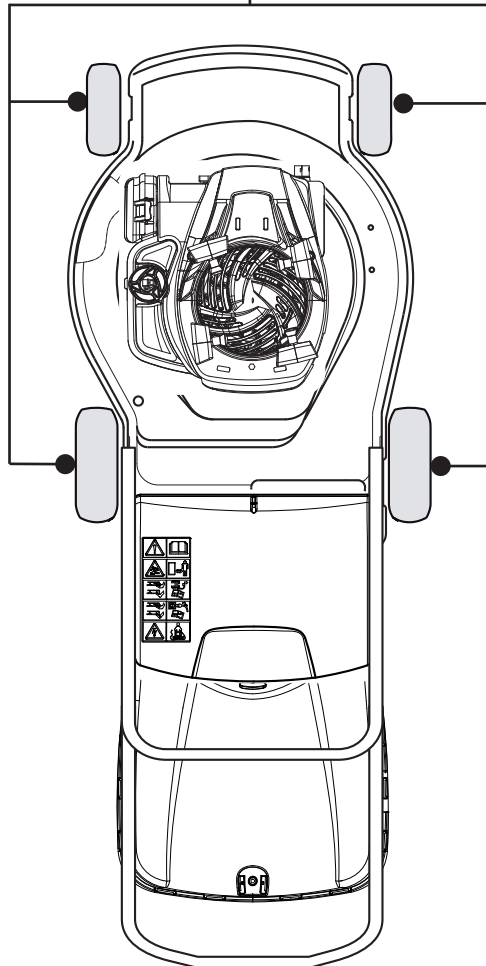

DELTA Wheel (Pierced)

DELTA Wheels							
POS	PART. NO	Q.ty	DESCRIPTION	DESCRIZIONE	DESCRIPTION	BESCHREIBUNG	REMARKS
1	381007477/0	4	Wheel Ø 200	Ruota Ø 200	Roue Ø 200	Rad Ø 200	
2	119216035/0	8	Bearing	Cuscinetto	Coussinet	Lager	
3	322110640/0	4	Hub Cap Grey	Coprizzo Grigio	Couvre-Moyeu Gris	Radkappe Grau