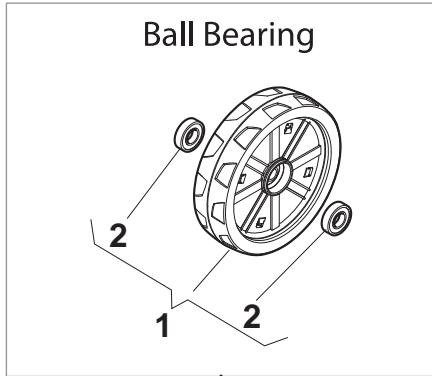

DELTA Wheels - Ø 200