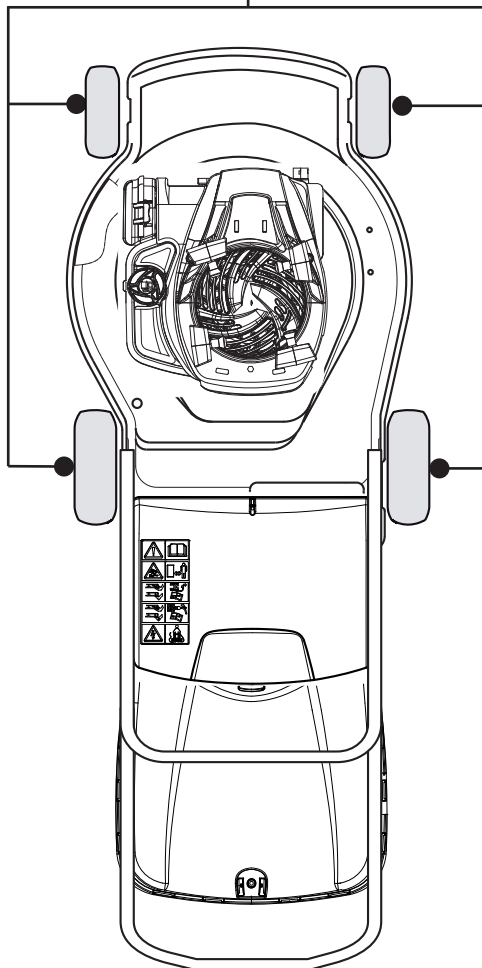

NTD Wheels - Ø 200