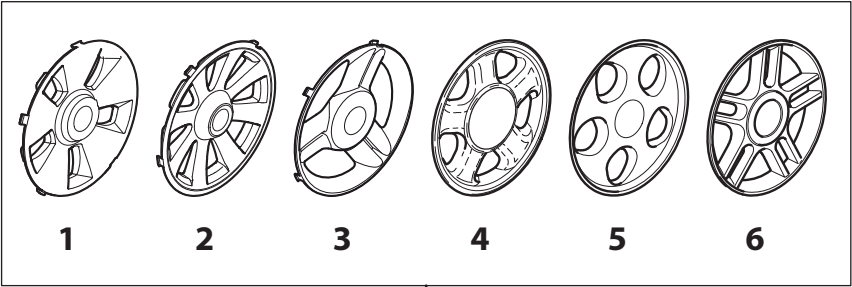

DELTA Wheels - Ø 200

NTD Wheels - Ø 200

Wheels

POS	PART. NO	Q.ty	DESCRIPTION	DESCRIZIONE	DESCRIPTION	BESCHREIBUNG	REMARKS
1	381007483/1	4	Wheel Ø 200	Ruota Ø 200	Roue Ø 200	Rad Ø 200	
2	119216035/0	8	Bearing	Cuscinetto	Coussinet	Lager	
3	381007416/2	4	Wheel Ø 200	Ruota Ø 200	Roue Ø 200	Rad Ø 200	