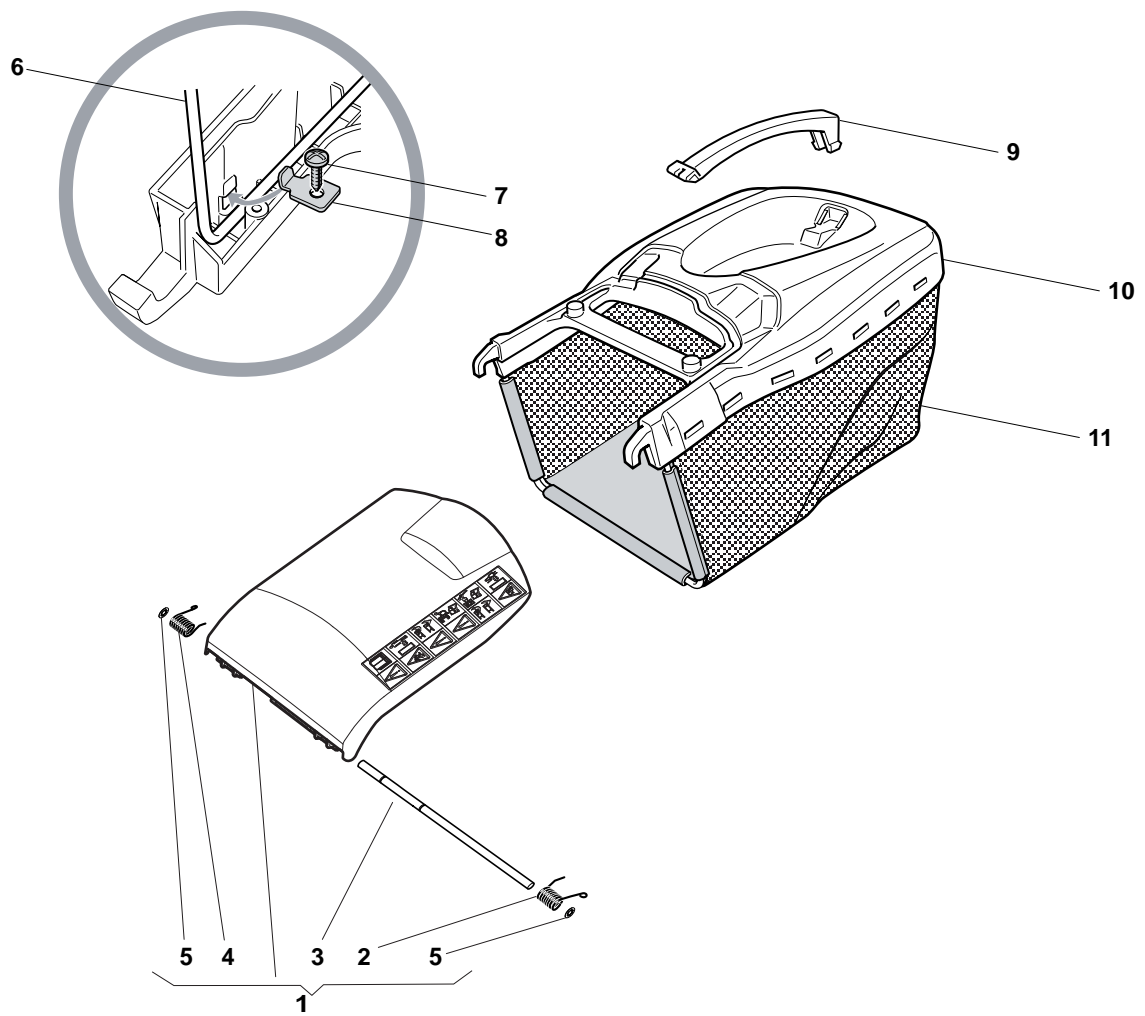

Hybrid Grass-Catcher, DELTA

POS	PART. NO	Q.ty	DESCRIPTION	DESCRIZIONE	DESCRIPTION	BESCHREIBUNG	REMARKS
1	381008128/0	1	Stone-Guard	Parasassi	Pare-Pierres	Prallblech	
2	122450466/0	1	L Spring	Molla Sx	Ressort G	Linke Feder	
3	122517882/0	1	Pin	Perno	Pivot	Bolzen	
4	122450465/0	1	R Spring	Molla Dx	Ressort D	Rechte Feder	
5	112604899/0	2	Crown Fastener	Fissatore A Corona	Fixateur A Couronne	Kronescheibe	
6	122608505/0	1	Stiffening	Rinforzo	Renforcement	Verstaerkung	
7	112728680/0	2	Screw	Vite	Vis	Schraube	
8	322545159/0	2	Plate	Piastrina	Plaquette	Plättchen	
9	322393657/0	1	Handle	Maniglia	Poignée	Griff	
10	381486009/0	1	Grass-Box, Upper	Sacco, Parte Sup	Sac, Partie Superieure	Korb, Oberteil	
11	181002345/0	1	Box, Fabric	Sacco, Tela	Sac, Toile	Sack, Tuck