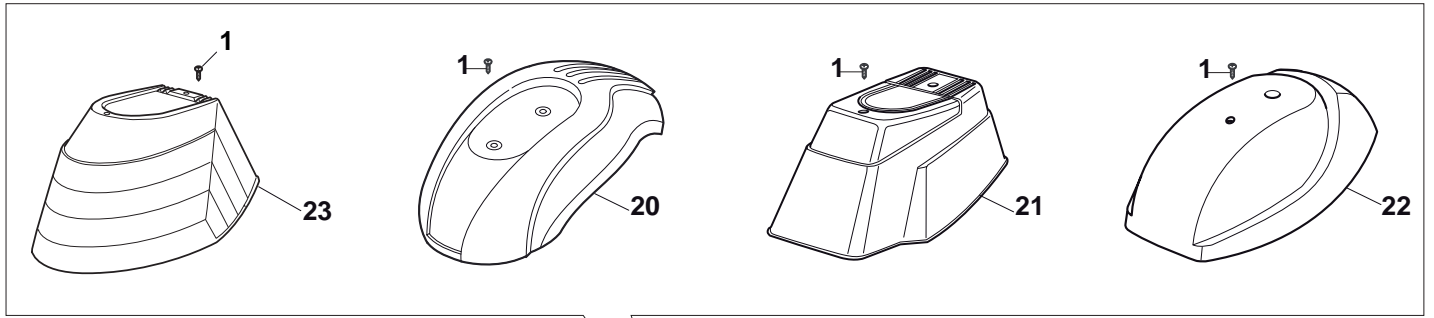

Electric Motor

POS	PART. NO	Q.ty	DESCRIPTION	DESCRIZIONE	DESCRIPTION	BESCHREIBUNG	REMARKS
1	112728680/0	2	Screw	Vite	Vis	Schraube	
2	322785210/0	1	Support, Cover	Supporto Capottina	Support Capot	Halter, Haube	
3	112728710/0	4	Screw	Vite	Vis	Schraube	
4	118563605/0	1	Motor ATB	Motore ATB	Moteur ATB	Motor ATB	240V (1600W)
4	118563640/0	1	Motor ATB	Motore ATB	Moteur ATB	Motor ATB	230V (1800W)
5	118740054/0	1	Fan Motor Atb	Ventola Per Motore	Ventilateur Moteur	Lüfter Motor Atb	
6	118222039/0	1	Condenser 25 µf	Condensatore 25 µf	Condenseur 25 µf	Kondensator 25 µf	230V (1800W)
6	118222045/0	1	Condenser 16 µf	Condensatore 16 µf	Condenseur 16 µf	Kondensator 16 µf	240V (1600W)
7	112735410/0	4	Screw	Vite	Vis	Schraube	
8	112583500/0	4	Grower	Grower	Grower	Federring	
9	112293200/0	4	Nut	Dado	Ecrou	Mutter	
10	322207211/4	1	Flange	Flangia	Bride	Flansch	
10	322207216/0	1	Flange	Flangia	Bride	Flansch	
11	322720360/2	1	Ventilation Screen	Schermo	Ecran Ventilation	Lüftungschirm	
12	112793700/0	4	Screw	Vite	Vis	Schraube	
13	112139440/0	1	Feather	Linguetta	Clavette	Keil	
15	322463186/3	1	Hub	Mozzo	Moyeu	Nabe	
16	181004346/3	1	Blade Standard	Coltello Standard	Lame Standard	Messer Standard	
16	181004397/0	1	Blade Winged	Coltello Alettato	Lame Ailetée	Messer Flügel	
17	112583500/0	2	Grower	Grower	Grower	Federring	
18	112793101/0	2	Screw	Vite	Vis	Schraube	
19	381004352/1	1	Screw	Vite	Vis	Schraube	
20	122055065/0	1	Cover, Black	Copertura, Nero	Couvre, Noir	Kappe, Schwarz	
21	122055045/1	1	Cover, Black	Capottina	Capot	Haube	
21	322055139/0	1	Cover, Yellow	Capottina Gialla	Capot Jaune	Haube Gelb	
22	122055058/0	1	Cover, Black	Copertura, Nero	Couvre, Noir	Kappe, Schwarz	
23	122055033/1	1	Cover, Black	Copertura, Nero	Couvre, Noir	Kappe, Schwarz