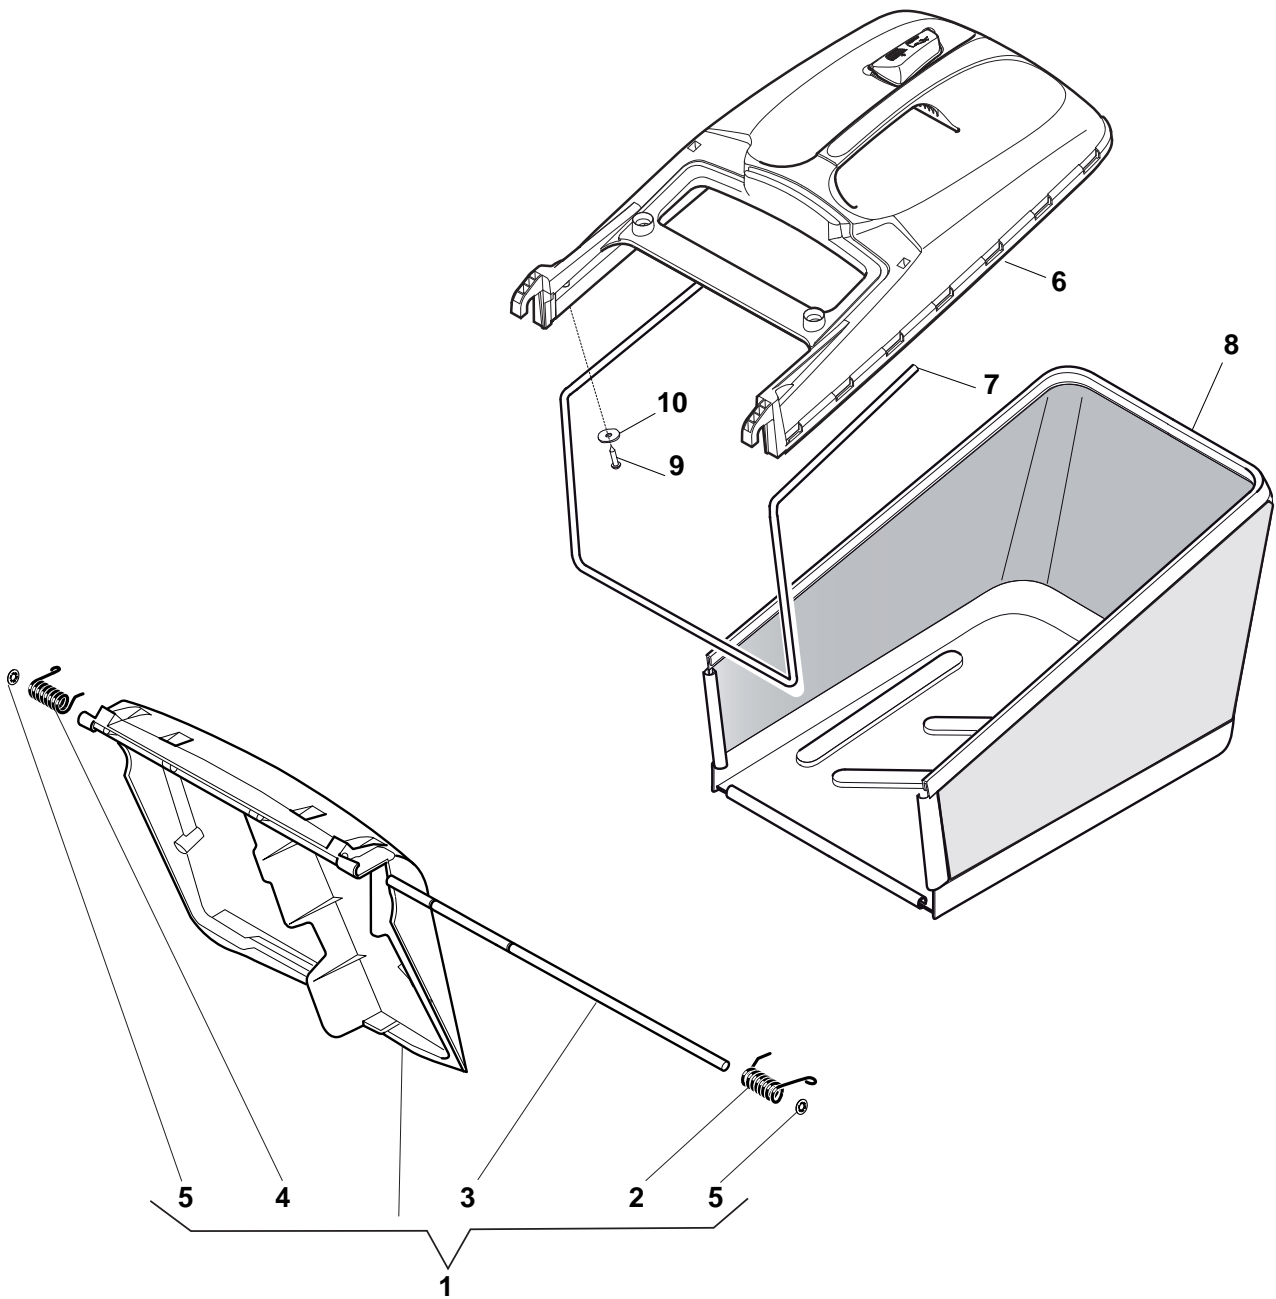

Hybrid Grass-Catcher

POS	PART. NO	Q.ty	DESCRIPTION	DESCRIZIONE	DESCRIPTION	BESCHREIBUNG	REMARKS
1	381008081/2	1	Stone-Guard Black	Parasassi Nero	Pare-Pierres, Noir	Prallblech, Schwarz	Black
1	381008082/2	1	Stone-Guard Yellow	Parasassi Giallo	Pare-Pierres, Jaune	Prallblech, Gelb	Yellow
2	122450466/0	1	L Spring	Molla Sx	Ressort G	Linke Feder	
3	122517882/0	1	Pin	Perno	Pivot	Bolzen	
4	122450465/0	1	R Spring	Molla Dx	Ressort D	Rechte Feder	
5	112604899/0	2	Crown Fastener	Fissatore A Corona	Fixateur A Couronne	Kronescheibe	
6	381486008/0	6	Grass-Box, Upper Part	Sacco, Parte Sup	Sac, Partie Superieure	Korb, Oberteil	Black
6	381486012/0	6	Grass-Box, Upper Part	Sacco, Parte Sup	Sac, Partie Superieure	Korb, Oberteil	Yellow
7	122608525/0	1	Stiffening Lower	Rinforzo Inf	Réinforcement Inf	Verstärkung Untere	
8	181002211/0	1	Box, Fabric	Sacco, Tela	Sac, Toile	Sack, Tuck	
9	112728680/0	2	Screw	Vite	Vis	Schraube	
10	112523050/0	2	Washer	Rosetta	Rondelle	Scheibe