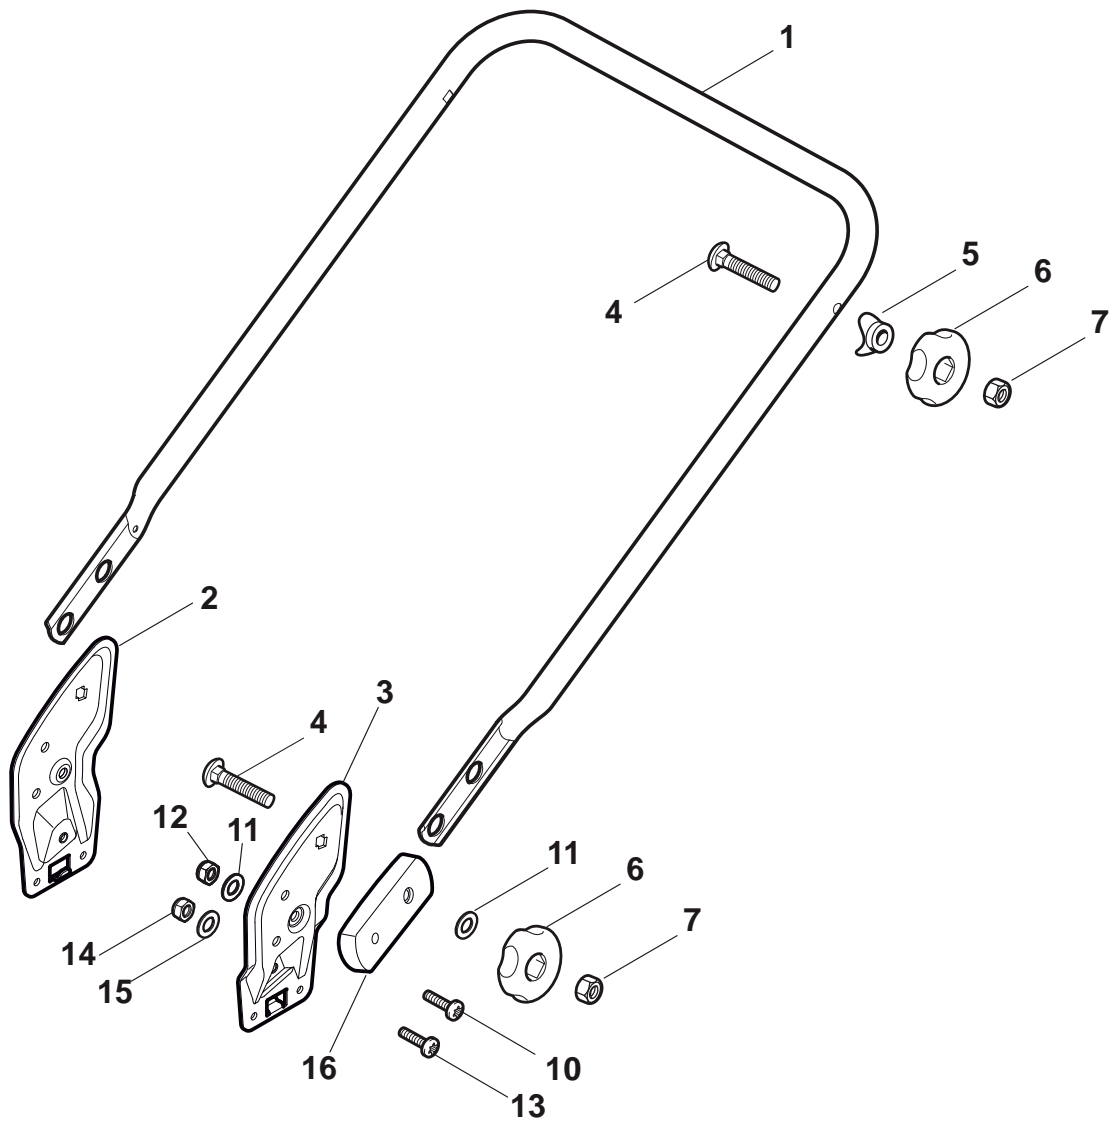

Handle, Lower Part

POS	PART. NO	Q.ty	DESCRIPTION	DESCRIZIONE	DESCRIPTION	BESCHREIBUNG	REMARKS
1	381006735/0	1	Handle, Lower Part	Manico, Parte Inferiore	Mancheron, Partie Inferieure	Holm, Unterteil	
2	381005133/0	1	Bracket, R	Staffa Dx	Etrier Droit	Steigbügel, Rechte	
3	381005135/0	1	Bracket, L	Staffa Sx	Etrier Gauche	Steigbügel, Linke	
4	112819120/0	4	Screw	Vite	Vis	Schraube	
5	122680006/1	4	Washer	Rosetta	Rondelle	Scheibe	
6	322399804/1	4	Knob	Manopolina	Poignée	Griff	
7	112293200/0	4	Nut	Dado	Ecrou	Mutter	
10	112760605/0	2	Screw	Vite	Vis	Schraube	
11	112521350/0	4	Washer	Rosetta	Rondelle	Scheibe	
12	112155000/0	6	Nut	Dado	Ecrou	Mutter	
13	112727803/0	6	Screw	Vite	Vis	Schraube	
14	112523040/0	6	Washer	Rosetta	Rondelle	Scheibe	
15	112154510/0	6	Nut	Dado	Ecrou	Mutter	
16	322551582/0	1	Isolation Plate	Piastrina Isolamento	Plaquette De Isolement	Absonderung Platte