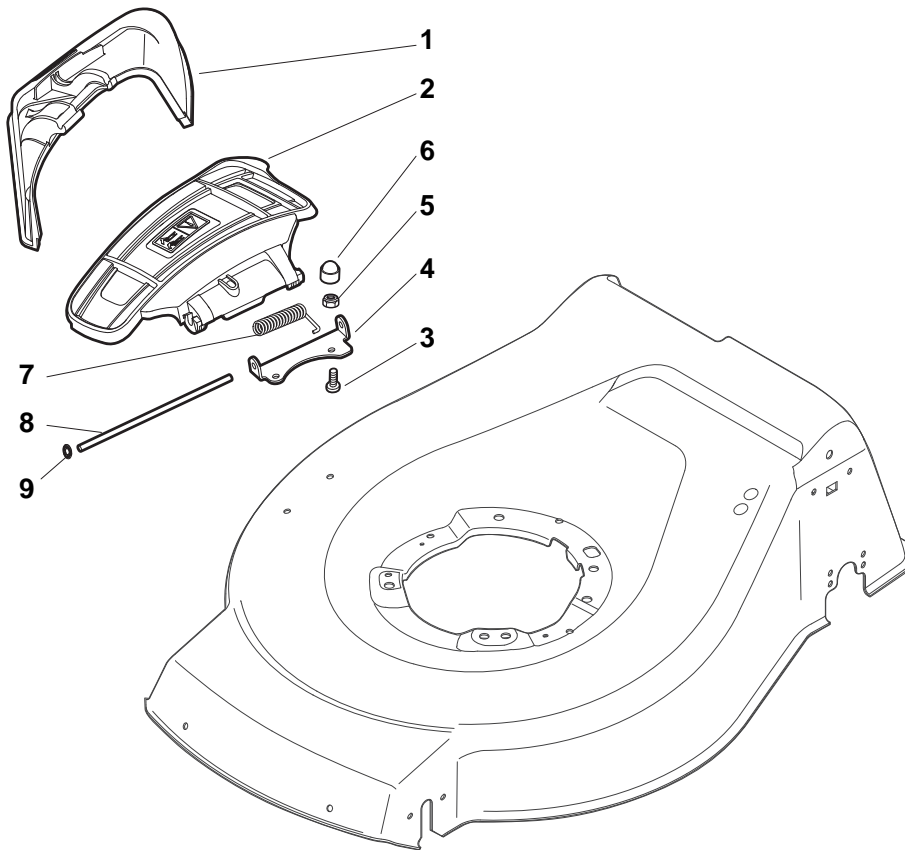

CARTER STANDARD (No Mulching)

CARTER MULCHING (No Mulching)

KIT MULCHING

Carter

POS	PART. NO	Q.ty	DESCRIPTION	DESCRIZIONE	DESCRIPTION	BESCHREIBUNG	REMARKS
1	322291150/0	1	Rubber Insert	Inserto In Gomma	Insert De	Gummi Einsatz	
2	122060192/0	1	Protection, Belt	Carter Cinghia	Protection Courroire	Schutz, Riemen	
3	112728530/0	1	Screw	Vite	Vis	Schraube	
4	112728530/0	3	Screw	Vite	Vis	Schraube	
5	322060198/1	1	Protection, Belt	Carter Cinghia	Protection Courroire	Schutz, Riemen	
5	322060238/0	1	Protection, Belt	Carter Cinghia	Protection Courroire	Schutz, Riemen	for BBC models
6	322140223/0	1	Deflector	Deflettore	Deflecteur	Abweiser	
7	322500102/0	1	Front Combi	Pettine Anteriore	Vorne Comb	Peigne Avant	
8	112523000/1	2	Washer	Rosetta	Rondelle	Scheibe	
9	112728124/0	2	Screw	Vite	Vis	Schraube	