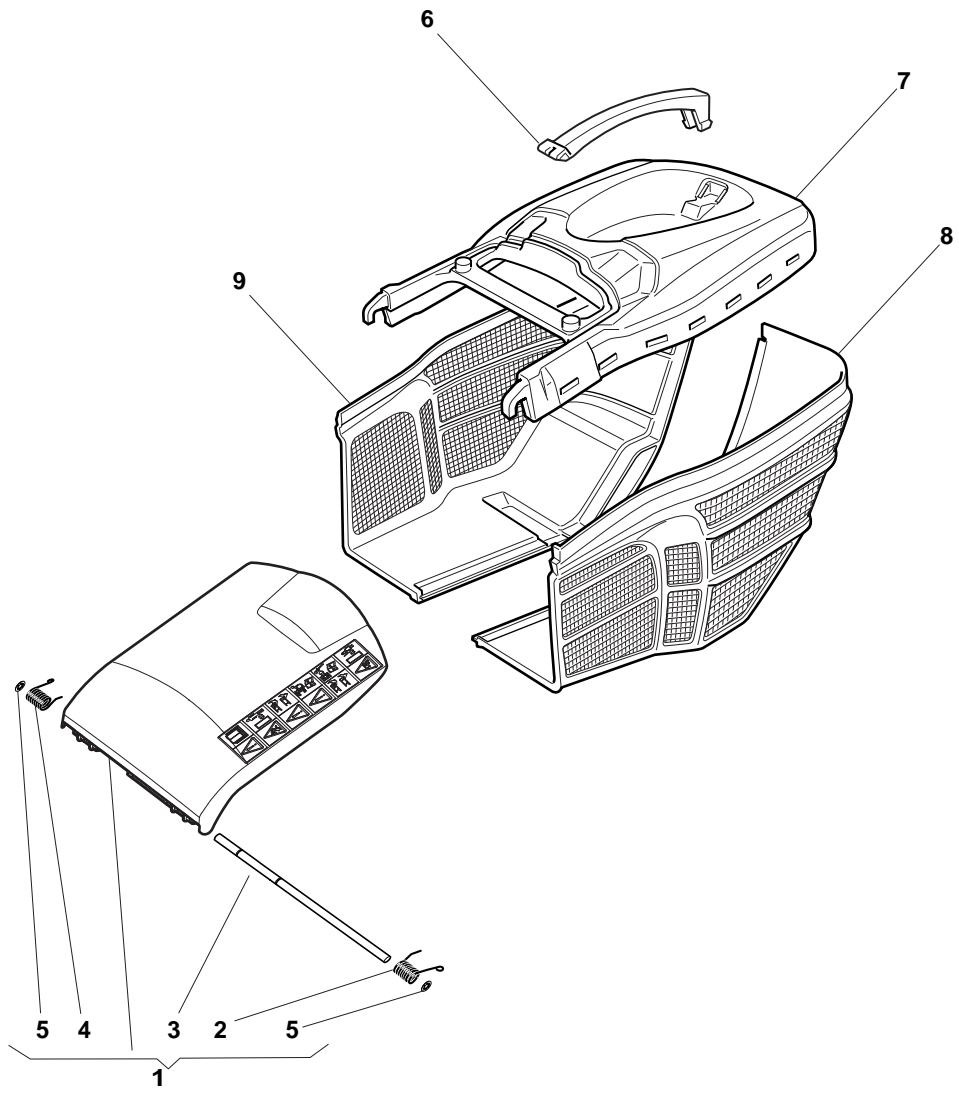

Plastic Grass-Catcher, DELTA

POS	PART. NO	Q.ty	DESCRIPTION	DESCRIZIONE	DESCRIPTION	BESCHREIBUNG	REMARKS
1	381008128/0	1	Stone-Guard	Parasassi	Pare-Pierres	Prallblech	
2	122450466/0	1	L Spring	Molla Sx	Ressort G	Linke Feder	
3	122517882/0	1	Pin	Perno	Pivot	Bolzen	
4	122450465/0	1	R Spring	Molla Dx	Ressort D	Rechte Feder	
5	112604899/0	2	Crown Fastener	Fissatore A Corona	Fixateur A Couronne	Kronescheibe	
6	322393657/0	1	Handle	Maniglia	Poignée	Griff	
7	381486009/0	1	Grass-Box, Upper	Sacco, Parte Sup	Sac, Partie Superieure	Korb, Oberteil	
8	322486306/0	1	Grass-Box, L Lower	Sacco, Parte Inf Sx	Sac, Partie Inferieure G	Korb, L Unterteil	
9	322486305/0	1	Grass-Box, R Lower	Sacco, Parte Inf Dx	Sac, Partie Inferieure D	Korb, R Unterteil