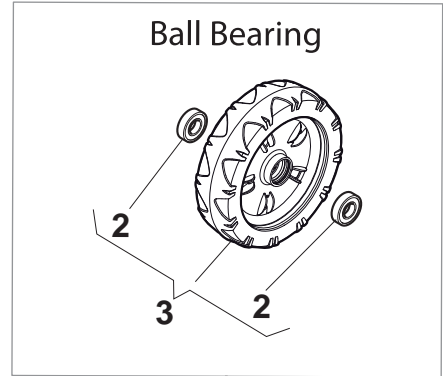

NTD Wheels - Ø 200