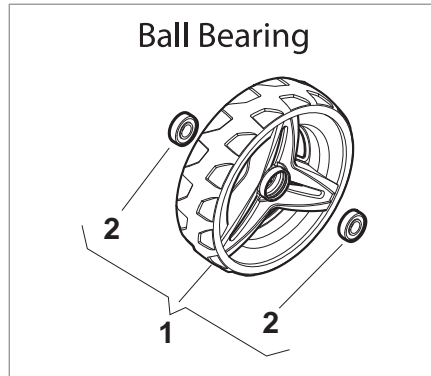

DELTA Wheel (Pierced)

DELTA Wheels							
POS	PART. NO	Q.ty	DESCRIPTION	DESCRIZIONE	DESCRIPTION	BESCHREIBUNG	REMARKS
1	381007477/0	4	Wheel Ø 200	Ruota Ø 200	Roue Ø 200	Rad Ø 200	
2	119216035/0	8	Bearing	Cuscinetto	Coussinet	Lager	
3	322110640/0	4	Hub Cap Grey	Coprizzo Grigio	Couvre-Moyeu Gris	Radkappe Grau