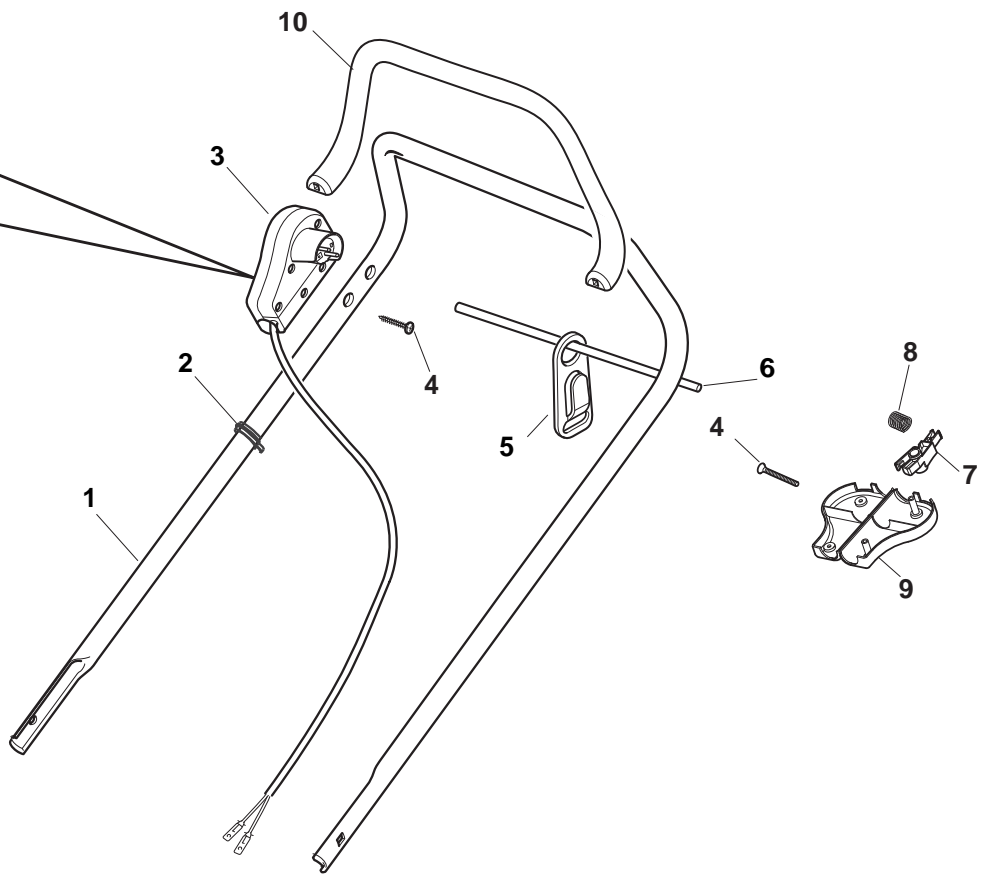

Handle, Lower Part

ERGO Version

POS	PART. NO	Q.ty	DESCRIPTION	DESCRIZIONE	DESCRIPTION	BESCHREIBUNG	REMARKS
1	381006735/0	1	Handle, Lower Part	Manico, Parte Inferiore	Mancheron, Partie Inferieure	Holm, Unterteil	
2	381005133/0	1	Bracket, R	Staffa Dx	Etrier Droit	Steigbügel, Rechte	
3	381005135/0	1	Bracket, L	Staffa Sx	Etrier Gauche	Steigbügel, Linke	
4	112819120/0	2	Screw	Vite	Vis	Schraube	
5	122680006/1	4	Washer	Rosetta	Rondelle	Scheibe	
6	322399804/1	4	Knob	Manopolina	Poignée	Griff	
7	112293200/0	4	Nut	Dado	Ecrou	Mutter	
8	112819110/0	2	Screw	Vite	Vis	Schraube	
10	112793701/0	2	Screw	Vite	Vis	Schraube	
11	122192000/1	1	Clamp	Staffa	Etrier	Bride	
14	112521350/0	4	Washer	Rosetta	Rondelle	Scheibe	
15	112154510/0	2	Nut	Dado	Ecrou	Mutter	
16	322551582/0	2	Isolation Plate	Piastrina Isolamento	Plaquette De Isolement	Absonderung Platte	
17	381008689/0	1	Outfit, Screws	Dotazione Viteria	Dotation Visserie	Satz, Schrauben	

Handle, Upper Part

POS	PART. NO	Q.ty	DESCRIPTION	DESCRIZIONE	DESCRIPTION	BESCHREIBUNG	REMARKS
1	381007017/2	1	Handle, Upper Part	Manico, Parte Sup	Mancheron, Partie Superieure	Holm, Oberteil	
2	122192000/1	2	Clamp	Staffa	Etrier	Bride	
3	118710628/0	1	Dead Hand Switch	Salvatore	Int. Main Morte	Tot Manschalter	AUS_NZ plug
3	381600500/3	1	Dead Hand Switch	Salvatore	Int. Main Morte	Tot Manschalter	CE plug
3	381600501/3	1	Dead Hand Switch	Salvatore	Int. Main Morte	Tot Manschalter	CH plug
3	381600502/3	1	Dead Hand Switch	Salvatore	Int. Main Morte	Tot Manschalter	UK plug
4	112728701/0	2	Screw	Vite	Vis	Schraube	
5	322195101/4	1	Fairlead	Fermacavo	Fixation Cable	Kabelbefestigung	
6	122192151/0	1	Fairlead	Fermacavo	Fixation Cable	Kabelbefestigung	