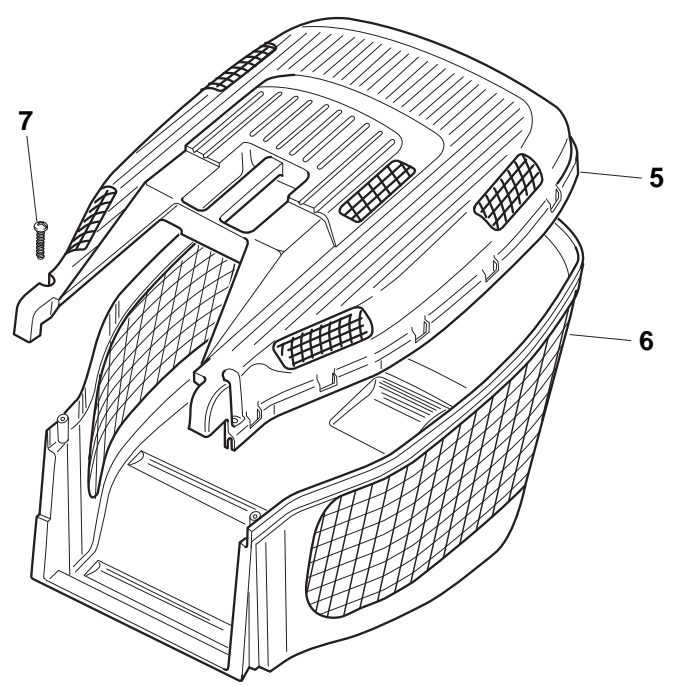

Grass-Catcher

POS	PART. NO	Q.ty	DESCRIPTION	DESCRIZIONE	DESCRIPTION	BESCHREIBUNG	REMARKS
1	322785136/1	1	Support	Supporto	Support	Halter	
2	122517858/0	1	Pin	Perno	Pivot	Bolzen	
3	122450431/0	1	Spring	Molla	Ressort	Feder	
4	322600099/2	1	Stone-Guard	Parasassi	Pare-Pierres	Prallblech	
5	322486122/0	1	Grassbox Upper Part	Parte Sup.Sacco	Sac, Partie Sup.	Korb Oberteil	
6	322486128/0	1	Grassbox Lower Part	Parte Infer. Sacco	Sac, Partie Inferieure	Korb Unterteil	
7	112728686/0	2	Screw	Vite	Vis	Schraube