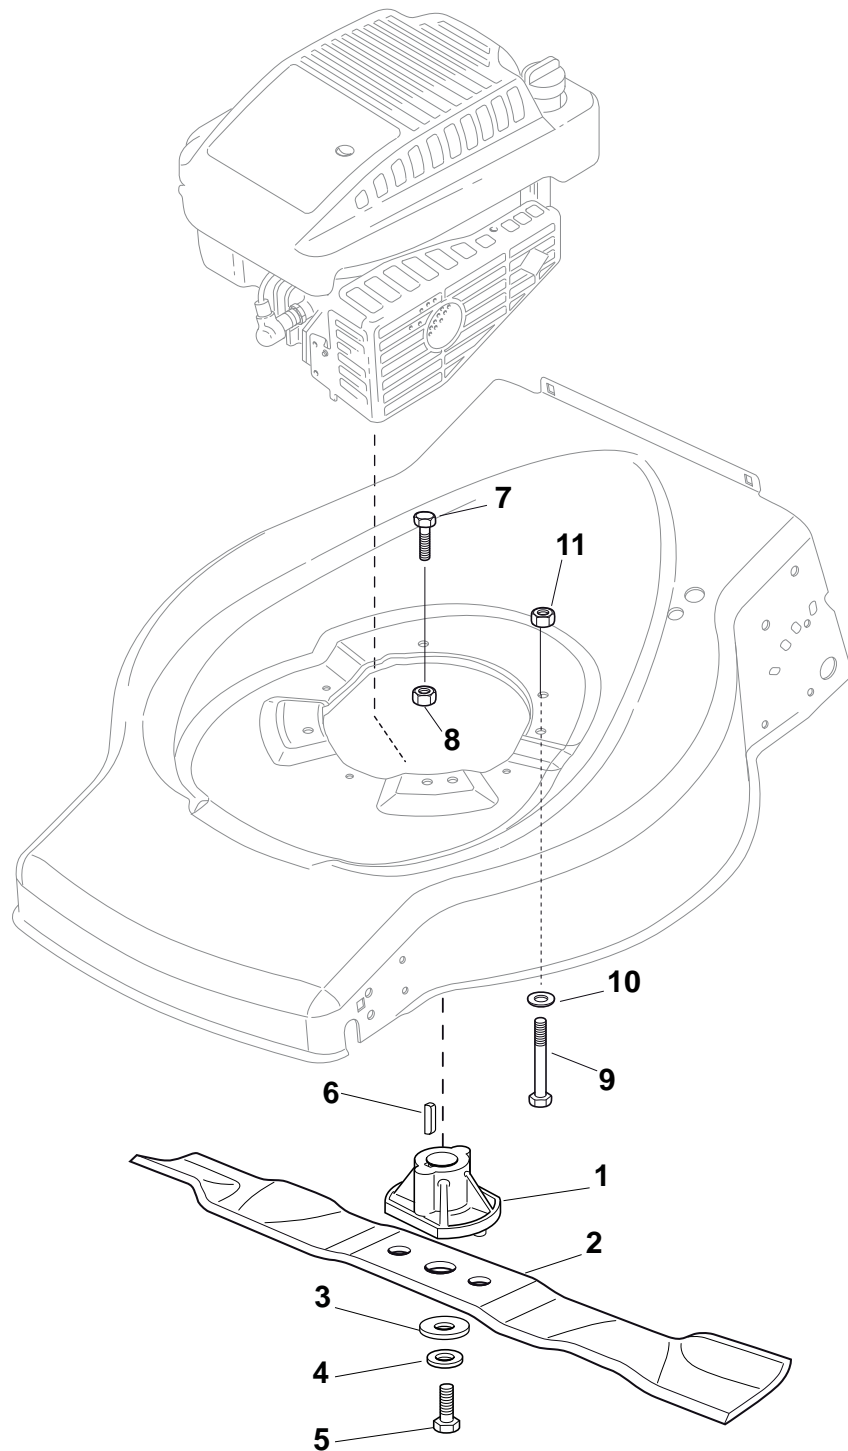

Blade							
POS	PART. NO	Q.ty	DESCRIPTION	DESCRIZIONE	DESCRIPTION	BESCHREIBUNG	REMARKS
1	122463012/2	1	Hub, Crankshaft Ø 22.2	Mozzo, Albero Motore Ø 22.2	Moyeu, Arbre Moteur Ø 22.2	Nabe, Motorwelle Ø 22.2	for B&S -GGP Engine
1	122463020/1	1	Hub, Crankshaft Ø 25	Mozzo, Albero Motore Ø 25	Moyeu, Arbre Moteur Ø 25	Nabe, Motorwelle Ø 25	for HONDA Engine
2	181004381/1	1	Blade	Coltello	Lame	Messer	
3	122160400/0	1	Elastic Washer	Disco Elastico	Disque Elastique	Federscheibe	
4	112523080/0	1	Washer	Rosetta	Rondelle	Scheibe	
5	112735698/0	1	Screw	Vite	Vis	Schraube	
6	112139100/0	1	Feather, Crankshaft Ø 22.2	Linguetta, Albero Motore Ø 22.2	Clavette, Arbre Moteur Ø 22.2	Keil, Motorwelle Ø 22.2	for B&S -GGP Engine
6	112139150/0	1	Feather, Crankshaft Ø 25	Linguetta, Albero Motore Ø 25	Clavette, Arbre Moteur Ø 25	Keil, Motorwelle Ø 25	for HONDA Engine
7	112793701/0	2	Screw	Vite	Vis	Schraube	
8	112293201/0	2	Nut	Dado	Ecrou	Mutter	
9	112691800/0	1	Screw	Vite	Vis	Schraube	
10	112521350/0	1	Washer	Rosetta	Rondelle	Scheibe	
11	112155000/0	1	Nut	Dado	Ecrou	Mutter