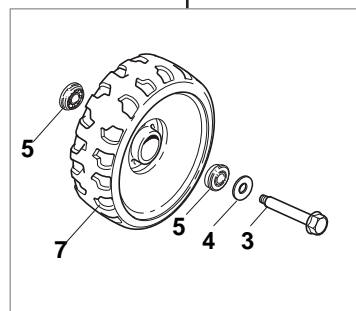

Handle, Upper Part

POS	PART. NO	Q.ty	DESCRIPTION	DESCRIZIONE	DESCRIPTION	BESCHREIBUNG	REMARKS
1	381007018/1	1	Handle, Upper Part	Manico, Parte Sup	Mancheron, Partie Superieure	Holm, Oberteil	
2	181000616/1	1	Cable, Thread Engine Brake	Cavo Freno Motore	Cable Frein Moteur	Kabel, Motorbremse	for Honda Engine
2	181000622/2	1	Cable, Thread Engine Brake	Cavo Freno Motore	Cable Frein Moteur	Kabel, Motorbremse	for GGP 150 Engine
2	181000760/0	1	Cable, Thread Engine Brake	Cavo Freno Motore	Cable Frein Moteur	Kabel, Motorbremse	for GGP 140-160-196 Engine
2	181000760/0	1	Cable, Thread Engine Brake	Cavo Freno Motore	Cable Frein Moteur	Kabel, Motorbremse	for B&S 625-675 Series
2	181000761/0	1	Cable, Thread Engine Brake	Cavo Freno Motore	Cable Frein Moteur	Kabel, Motorbremse	for B&S 450-500 Series
2	181000761/0	1	Cable, Thread Engine Brake	Cavo Freno Motore	Cable Frein Moteur	Kabel, Motorbremse	for Honda Engine
3	181003291/3	1	Lever, Engine Brake	Leva Freno Motore	Levier Frein Moteur	Hebel, Motorbremse	
4	122041966/0	2	Bush	Bussola	Douille	Büchse	
5	112728518/0	1	Screw	Vite	Vis	Schraube	
6	322806612/0	1	Support	Supporto	Support	Halter	
7	122291050/0	1	Handgrip Black	Impugnatura Manico Nera	Poignée Noir	Handgriff Schwarz	

BUSHING Version - Ø 165

BALL BEARING Version - Ø 165

BUSHING Version - Ø 190

BALL BEARING Version - Ø 190

Wheels

POS	PART. NO	Q.ty	DESCRIPTION	DESCRIZIONE	DESCRIPTION	BESCHREIBUNG	REMARKS
1	122034508/0	8	Bush	Bussola	Douille	Büchse	
2	322686091/1	4	Wheel Ø 165	Ruota Ø 165	Roue Ø 165	Rad Ø 165	
3	122524341/0	4	Pin	Perno	Pivot	Bolzen	
4	122675100/0	4	Washer	Rosetta	Rondelle	Scheibe	
5	122122200/0	8	Bearing	Cuscinetto	Coussinet	Lager	
7	322686092/0	4	Wheel Ø 190	Ruota Ø 190	Roue Ø190	Rad Ø 190	