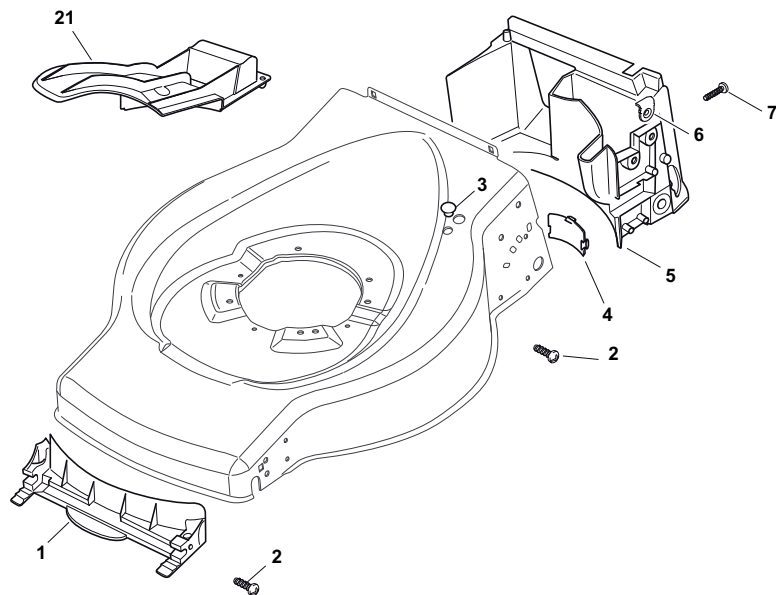

Front Conveyor - Mulching

POS	PART. NO	Q.ty	DESCRIPTION	DESCRIZIONE	DESCRIPTION	BESCHREIBUNG	REMARKS
1	322108271/0	1	Front Conveyor Assy	Convogl. Anteriore	Convoyeur Avant	Hinterleitblechvorder	
2	112728686/0	6	Screw	Vite	Vis	Schraube	
3	322820076/0	1	Cap	Puntale	Bouchon	Gummistopfen	for 543 ES Version
3	322820077/0	1	Cap	Puntale	Bouchon	Gummistopfen	
4	322109532/0	1	Cover	Capottina	Capot	Haube	
5	322108272/2	1	Rear Conveyor Assy	Convogl. Posteriore	Ens. Convoyeur Post.	Hinterleitblechsatz	
6	322545189/0	4	Plate	Piastrina	Plaquette	Plättchen	
7	112728686/0	2	Screw	Vite	Vis	Schraube	
21	322140233/0	1	Deflector	Deflettore	Deflecteur	Abweiser