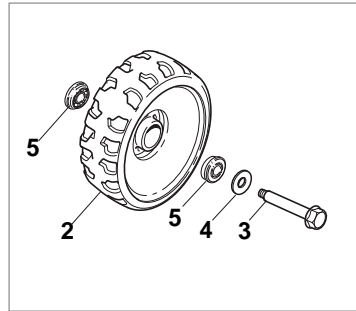

BALL BEARING Version - Ø 165

Wheels

POS	PART. NO	Q.ty	DESCRIPTION	DESCRIZIONE	DESCRIPTION	BESCHREIBUNG	REMARKS
1	122034508/0	8	Bush	Bussola	Douille	Büchse	
2	322686091/1	4	Wheel Ø 165	Ruota Ø 165	Roue Ø 165	Rad Ø 165	
3	122524341/0	4	Pin	Perno	Pivot	Bolzen	
4	122675100/0	4	Washer	Rosetta	Rondelle	Scheibe	
5	122122200/0	8	Bearing	Cuscinetto	Coussinet	Lager	
7	322686092/0	4	Wheel Ø 190	Ruota Ø 190	Roue Ø190	Rad Ø 190