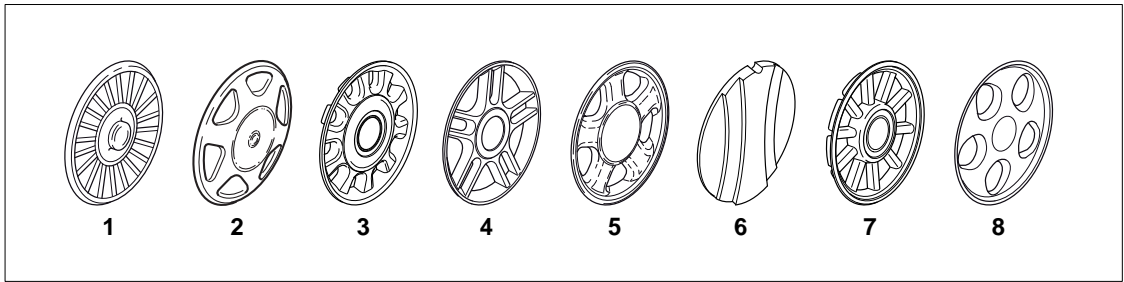

BUSHING Version - Ø 165

BALL BEARING Version - Ø 165

BUSHING Version - Ø 190

BALL BEARING Version - Ø 190

Wheels

POS	PART. NO	Q.ty	DESCRIPTION	DESCRIZIONE	DESCRIPTION	BESCHREIBUNG	REMARKS
1	122034508/0	8	Bush	Bussola	Douille	Büchse	
2	322686091/1	4	Wheel Ø 165	Ruota Ø 165	Roue Ø 165	Rad Ø 165	
3	122524341/0	4	Pin	Perno	Pivot	Bolzen	
4	122675100/0	4	Washer	Rosetta	Rondelle	Scheibe	
5	122122200/0	8	Bearing	Cuscinetto	Coussinet	Lager	
7	322686092/0	4	Wheel Ø 190	Ruota Ø 190	Roue Ø190	Rad Ø 190	