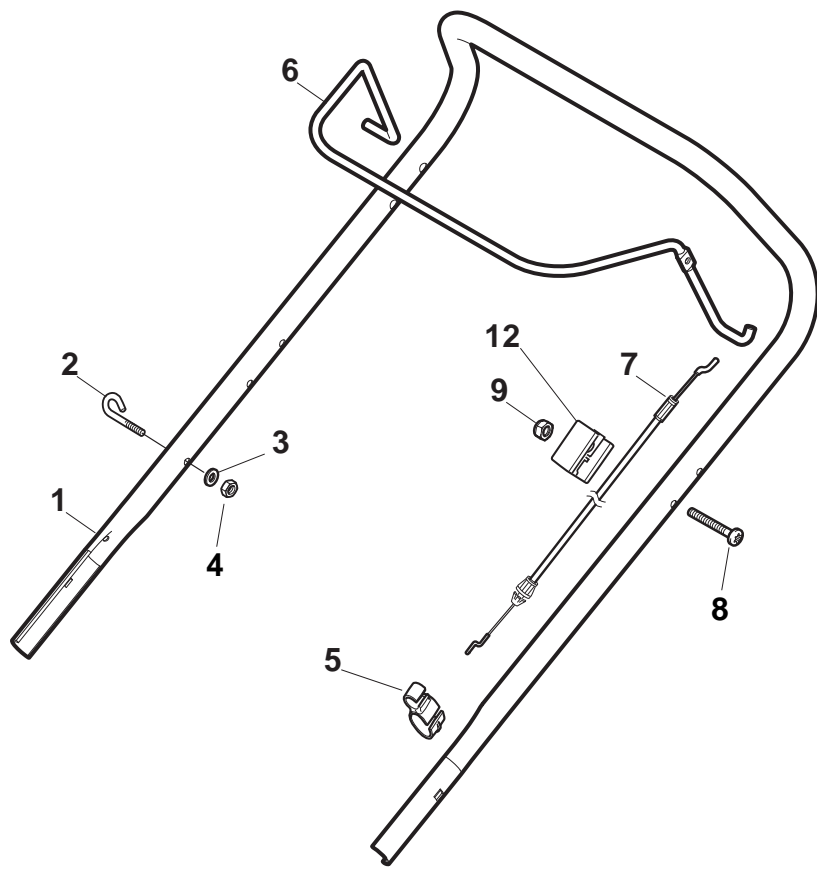

Handle, Upper Part

POS	PART. NO	Q.ty	DESCRIPTION	DESCRIZIONE	DESCRIPTION	BESCHREIBUNG	REMARKS
1	381006739/1	1	Handle, Upper Part	Manico, Parte Sup	Mancheron, Partie Superieure	Holm, Oberteil	
1	381006745/1	1	Handle, Upper Part with sponge handgrip	Manico, Parte Sup. con impugantura in spugna	Mancheron, Partie Superieure avec éponge poignée	Holm, Oberteil Handgriff Schwamm	
2	122430313/0	1	Guide Spring	Molla Guida	Ressort De Guide	Feder Führer	
3	112521330/0	1	Washer	Rosetta	Rondelle	Scheibe	
4	112154510/0	1	Nut	Dado	Ecrou	Mutter	
5	118390020/0	1	Fairlead	Fermacavo	Fixation Cable	Kabelbefestigung	
6	181003363/1	1	Lever, Engine Brake Black	Leva Freno Motore Nero	Levier Frein Moteur Noir	Hebel, Motorbremse Schwarz	Black
6	381003365/0	1	Lever, Engine Brake Yellow	Leva Freno Motore, Giallo	Levier Frein Moteur Jaune	Hebel, Motorbremse, Gelb	Yellow
6	381003376/0	1	Lever, Engine Brake Red	Leva Freno Motore, Rosso	Levier Frein Moteur Rouge	Hebel, Motorbremse, Rot	Red
7	181030054/0	1	Cable, Thread Engine Brake	Cavo Freno Motore	Cable Frein Moteur	Kabel, Motorbremse	for GGP - GGP 150 Engine
7	181030057/0	1	Cable, Thread Engine Brake	Cavo Freno Motore	Cable Frein Moteur	Kabel, Motorbremse	for B&S - Honda Engine
8	112727783/0	1	Screw	Vite	Vis	Schraube	
9	112154510/0	1	Nut	Dado	Ecrou	Mutter	
12	322551640/0	1	Plate	Piastrina	Plaquette	Plättchen