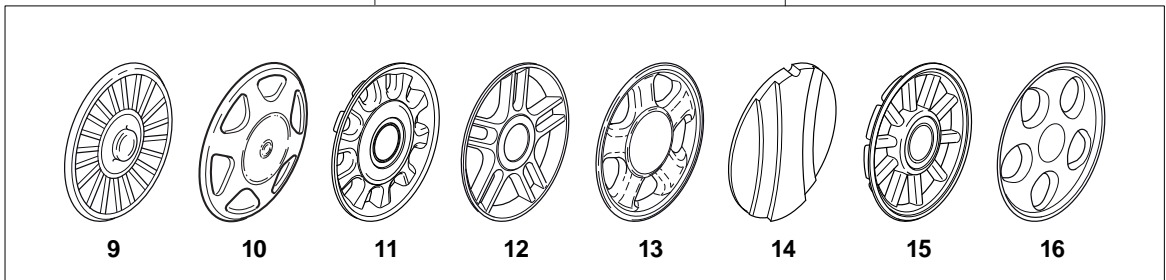

BUSHING Version - Ø 165

BALL BEARING Version - Ø 165

BUSHING Version - Ø 190

BALL BEARING Version - Ø 190

Wheels

POS	PART. NO	Q.ty	DESCRIPTION	DESCRIZIONE	DESCRIPTION	BESCHREIBUNG	REMARKS
1	122034508/0	8	Bush	Bussola	Douille	Büchse	
2	322686091/1	4	Wheel Ø 165	Ruota Ø 165	Roue Ø 165	Rad Ø 165	
3	122524341/0	4	Pin	Perno	Pivot	Bolzen	
4	122675100/0	4	Washer	Rosetta	Rondelle	Scheibe	
5	122122200/0	8	Bearing	Cuscinetto	Coussinet	Lager	
7	322686092/0	4	Wheel Ø 190	Ruota Ø 190	Roue Ø190	Rad Ø 190	