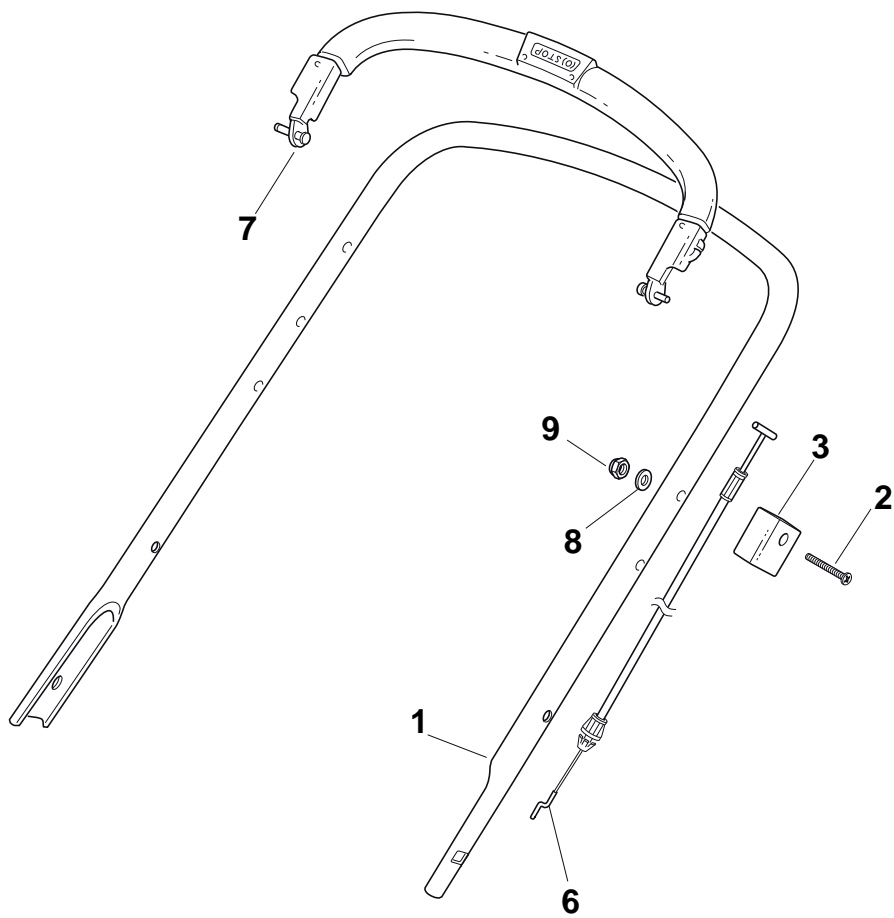

Handle, Upper Part							
POS	PART. NO	Q.ty	DESCRIPTION	DESCRIZIONE	DESCRIPTION	BESCHREIBUNG	REMARKS
1	381006579/1	1	Handle, Upper Part	Manico, Parte Sup	Mancheron, Partie Superieure	Holm, Oberteil	
2	112689500/0	1	Screw	Vite	Vis	Schraube	
3	322551640/0	1	Plate	Piastrina	Plaquette	Plättchen	
6	181030000/0	1	Cable, Thread Engine Brake	Cavo Freno Motore	Cable Frein Moteur	Kabel, Motorbremse	for GGP 150 Engine
6	181030001/0	1	Cable, Thread Engine Brake	Cavo Freno Motore	Cable Frein Moteur	Kabel, Motorbremse	for GGP Engine
6	181030001/0	1	Cable, Thread Engine Brake	Cavo Freno Motore	Cable Frein Moteur	Kabel, Motorbremse	for B&S 450-500-625-675 Series
6	181030001/0	1	Cable, Thread Engine Brake	Cavo Freno Motore	Cable Frein Moteur	Kabel, Motorbremse	for Honda Engine
7	381003298/1	1	Lever, Engine Brake	Leva Freno Motore	Levier Frein Moteur	Hebel, Motorbremse	
8	112521330/0	1	Washer	Rosetta	Rondelle	Scheibe	
9	112292100/0	1	Nut	Dado	Ecrou	Mutter