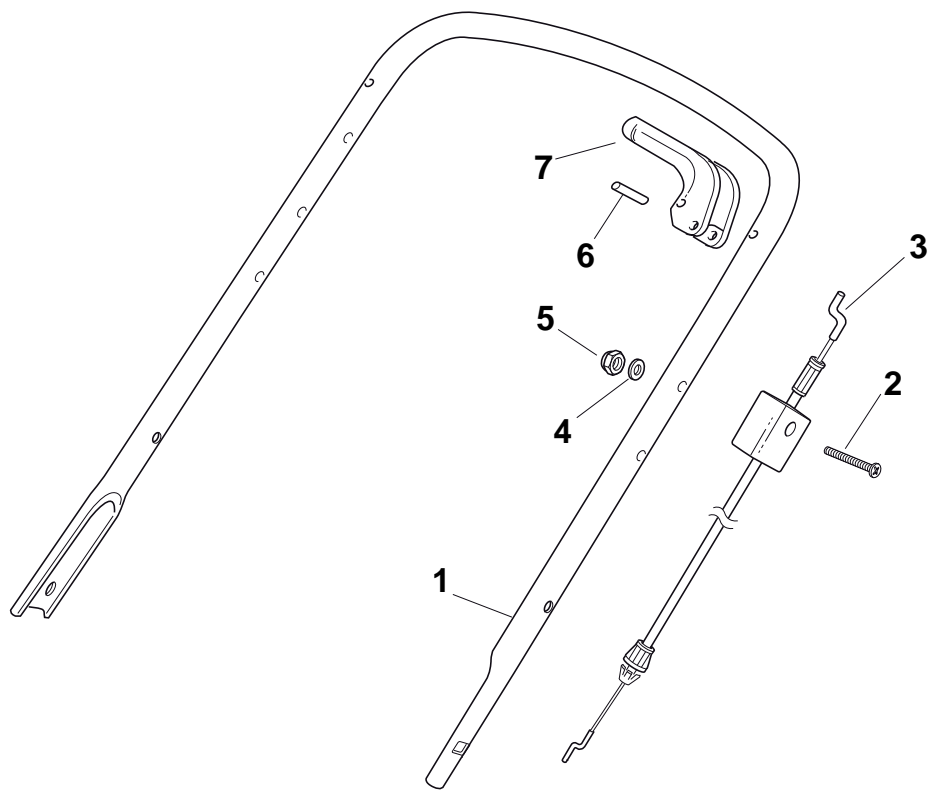

Handle, Upper Part							
POS	PART. NO	Q.ty	DESCRIPTION	DESCRIZIONE	DESCRIPTION	BESCHREIBUNG	REMARKS
1	381006577/0	1	Handle, Upper Part	Manico, Parte Sup	Mancheron, Partie Superieure	Holm, Oberteil	
2	112674700/0	1	Screw	Vite	Vis	Schraube	
3	181030003/0	1	Cable, Thread Engine Brake	Cavo Freno Motore	Cable Frein Moteur	Kabel, Motorbremse	for B&S 450-500 Series / GGP 196cc
3	181030004/0	1	Cable, Thread Engine Brake	Cavo Freno Motore	Cable Frein Moteur	Kabel, Motorbremse	for B&S 675 Series
3	181030004/0	1	Cable, Thread Engine Brake	Cavo Freno Motore	Cable Frein Moteur	Kabel, Motorbremse	for GGP 160 Engine
3	181030004/0	1	Cable, Thread Engine Brake	Cavo Freno Motore	Cable Frein Moteur	Kabel, Motorbremse	for Honda Engine
3	181030005/0	1	Cable, Thread Engine Brake	Cavo Freno Motore	Cable Frein Moteur	Kabel, Motorbremse	for GGP 150 Engine
4	112521330/0	1	Washer	Rosetta	Rondelle	Scheibe	
5	112292100/0	1	Nut	Dado	Ecrou	Mutter	
6	112645710/0	1	Pin	Perno	Pivot	Bolzen	
7	322321700/1	1	Lever, Eng. Brake	Leva Freno Motore	Levier Frein Moteur	Hebel, Motorbremse