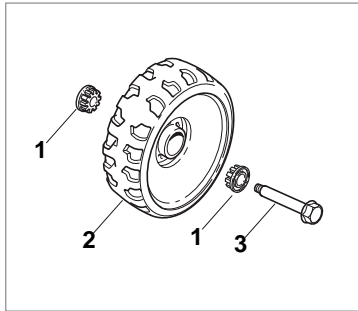

Handle, Upper Part

POS	PART. NO	Q.ty	DESCRIPTION	DESCRIZIONE	DESCRIPTION	BESCHREIBUNG	REMARKS
1	381007018/1	1	Handle, Upper Part	Manico, Parte Sup	Mancheron, Partie Superieure	Holm, Oberteil	
2	181000616/1	1	Cable, Thread Engine Brake	Cavo Freno Motore	Cable Frein Moteur	Kabel, Motorbremse	for Honda Engine
2	181000622/2	1	Cable, Thread Engine Brake	Cavo Freno Motore	Cable Frein Moteur	Kabel, Motorbremse	for GGP 150 Engine
2	181000760/0	1	Cable, Thread Engine Brake	Cavo Freno Motore	Cable Frein Moteur	Kabel, Motorbremse	for GGP 140-160-196 Engine
2	181000760/0	1	Cable, Thread Engine Brake	Cavo Freno Motore	Cable Frein Moteur	Kabel, Motorbremse	for B&S 625-675 Series
2	181000761/0	1	Cable, Thread Engine Brake	Cavo Freno Motore	Cable Frein Moteur	Kabel, Motorbremse	for B&S 450-500 Series
2	181000761/0	1	Cable, Thread Engine Brake	Cavo Freno Motore	Cable Frein Moteur	Kabel, Motorbremse	for Honda Engine
3	181003291/3	1	Lever, Engine Brake	Leva Freno Motore	Levier Frein Moteur	Hebel, Motorbremse	
4	122041966/0	2	Bush	Bussola	Douille	Büchse	
5	112728518/0	1	Screw	Vite	Vis	Schraube	
6	322806612/0	1	Support	Supporto	Support	Halter	
7	122291050/0	1	Handgrip Black	Impugnatura Manico Nera	Poignée Noir	Handgriff Schwarz	

BUSHING Version - Ø 165

BALL BEARING Version - Ø 165

BUSHING Version - Ø 190

BALL BEARING Version - Ø 190

Wheels

POS	PART. NO	Q.ty	DESCRIPTION	DESCRIZIONE	DESCRIPTION	BESCHREIBUNG	REMARKS
1	122034508/0	8	Bush	Bussola	Douille	Büchse	
2	322686091/1	4	Wheel Ø 165	Ruota Ø 165	Roue Ø 165	Rad Ø 165	
3	122524341/0	4	Pin	Perno	Pivot	Bolzen	
4	122675100/0	4	Washer	Rosetta	Rondelle	Scheibe	
5	122122200/0	8	Bearing	Cuscinetto	Coussinet	Lager	
7	322686092/0	4	Wheel Ø 190	Ruota Ø 190	Roue Ø190	Rad Ø 190	