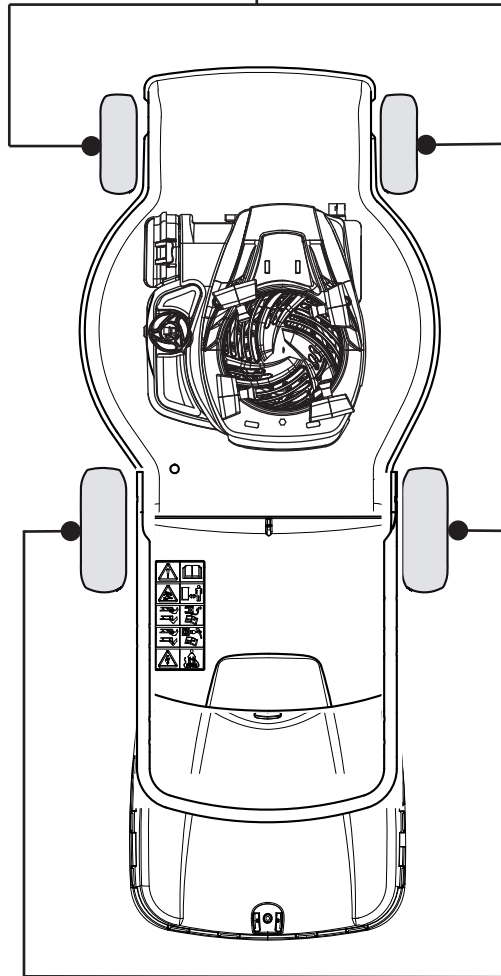

BUSHING Version - Ø 165

BALL BEARING Version - Ø 165

BUSHING Version - Ø 190

BALL BEARING Version - Ø 190

Wheels

POS	PART. NO	Q.ty	DESCRIPTION	DESCRIZIONE	DESCRIPTION	BESCHREIBUNG	REMARKS
1	122034508/0	8	Bush	Bussola	Douille	Büchse	
2	322686091/1	4	Wheel Ø 165	Ruota Ø 165	Roue Ø 165	Rad Ø 165	
3	122524341/0	4	Pin	Perno	Pivot	Bolzen	
4	122675100/0	4	Washer	Rosetta	Rondelle	Scheibe	
5	122122200/0	8	Bearing	Cuscinetto	Coussinet	Lager	
7	322686092/0	4	Wheel Ø 190	Ruota Ø 190	Roue Ø190	Rad Ø 190