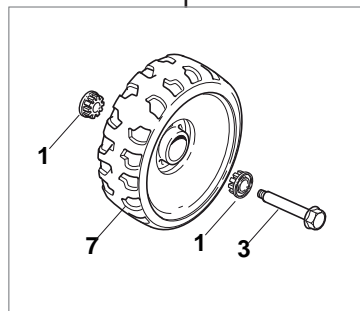

Handle, Upper Part

POS	PART. NO	Q.ty	DESCRIPTION	DESCRIZIONE	DESCRIPTION	BESCHREIBUNG	REMARKS
1	381007018/1	1	Handle, Upper Part	Manico, Parte Sup	Mancheron, Partie Superieure	Holm, Oberteil	
2	181000616/1	1	Cable, Thread Engine Brake	Cavo Freno Motore	Cable Frein Moteur	Kabel, Motorbremse	for Honda Engine
2	181000622/2	1	Cable, Thread Engine Brake	Cavo Freno Motore	Cable Frein Moteur	Kabel, Motorbremse	for GGP 150 Engine
2	181000760/0	1	Cable, Thread Engine Brake	Cavo Freno Motore	Cable Frein Moteur	Kabel, Motorbremse	for GGP 140-160-196 Engine
2	181000760/0	1	Cable, Thread Engine Brake	Cavo Freno Motore	Cable Frein Moteur	Kabel, Motorbremse	for B&S 625-675 Series
2	181000761/0	1	Cable, Thread Engine Brake	Cavo Freno Motore	Cable Frein Moteur	Kabel, Motorbremse	for B&S 450-500 Series
2	181000761/0	1	Cable, Thread Engine Brake	Cavo Freno Motore	Cable Frein Moteur	Kabel, Motorbremse	for Honda Engine
3	181003291/3	1	Lever, Engine Brake	Leva Freno Motore	Levier Frein Moteur	Hebel, Motorbremse	
4	122041966/0	2	Bush	Bussola	Douille	Büchse	
5	112728518/0	1	Screw	Vite	Vis	Schraube	
6	322806612/0	1	Support	Supporto	Support	Halter	
7	122291050/0	1	Handgrip Black	Impugnatura Manico Nera	Poignée Noir	Handgriff Schwarz	

BUSHING Version - Ø 165

BALL BEARING Version - Ø 165

BUSHING Version - Ø 190

BALL BEARING Version - Ø 190

Wheels

POS	PART. NO	Q.ty	DESCRIPTION	DESCRIZIONE	DESCRIPTION	BESCHREIBUNG	REMARKS
1	122034508/0	8	Bush	Bussola	Douille	Büchse	
2	322686091/1	4	Wheel Ø 165	Ruota Ø 165	Roue Ø 165	Rad Ø 165	
3	122524341/0	4	Pin	Perno	Pivot	Bolzen	
4	122675100/0	4	Washer	Rosetta	Rondelle	Scheibe	
5	122122200/0	8	Bearing	Cuscinetto	Coussinet	Lager	
7	322686092/0	4	Wheel Ø 190	Ruota Ø 190	Roue Ø190	Rad Ø 190	