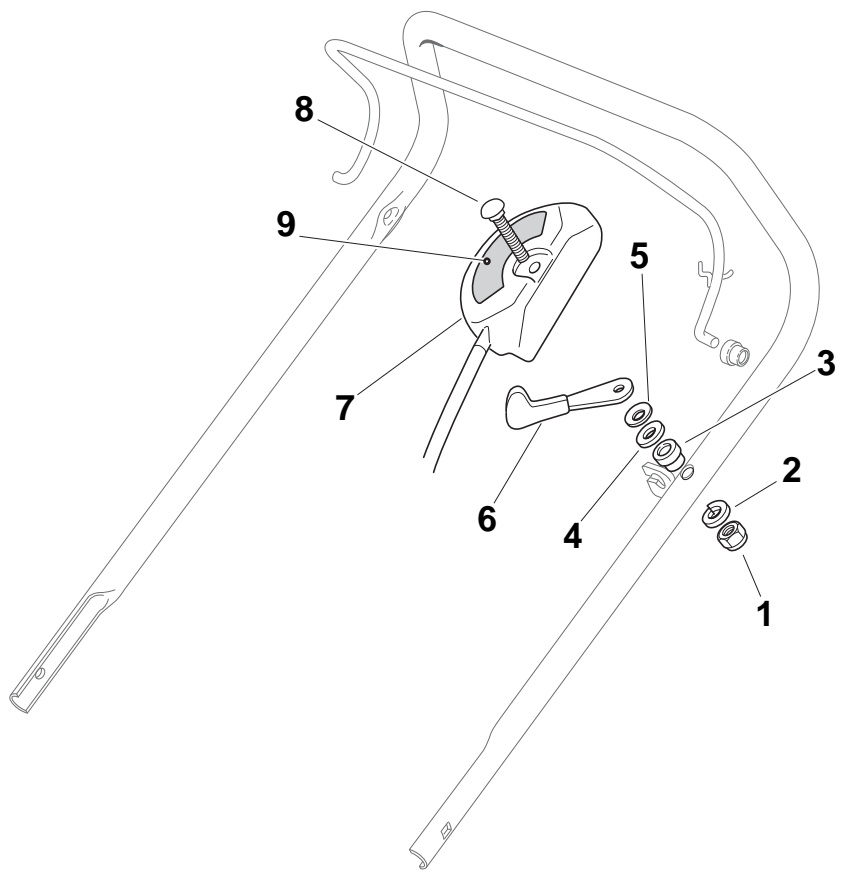

Throttle Cable							
POS	PART. NO	Q.ty	DESCRIPTION	DESCRIZIONE	DESCRIPTION	BESCHREIBUNG	REMARKS
1	112291000/0	1	Nut	Dado	Ecrou	Mutter	
2	112581500/0	1	Grower	Grower	Grower	Federring	
3	122171005/0	1	Spacer	Distanziale	Entretoise	Distanzring	
4	112521360/0	1	Washer	Rosetta	Rondelle	Scheibe	
5	112508100/0	1	Spring Washer	Rosetta Elastica	Rondelle Elastique	Elastische Scheibe	
6	381007220/0	1	Lever, Throttle	Leva, Acceleratore	Levier, Accelérateur	Hebel, Beschleuniger	for B&S 450-500 series / GGP 150cc
6	381007279/1	1	Lever, Throttle	Leva, Acceleratore	Levier, Accelérateur	Hebel, Beschleuniger	for B&S-GGP-Honda Engine
7	481007080/0	1	Throttle Cable	Cavo Acceleratore	Cable, Accelérateur	Gashebel Kabel	
8	112815000/0	1	Screw	Vite	Vis	Schraube	
9	114356702/0	1	Label	Etichetta	Etiquette	Etikette	for GGP Engine
9	114356702/0	1	Label	Etichetta	Etiquette	Etikette	for HONDA Engine
9	114356703/0	1	Label	Etichetta	Etiquette	Etikette	for B&S Engine
9	114356905/0	1	Label	Etichetta	Etiquette	Etikette	for DOV Engine
9	114356905/0	1	Label	Etichetta	Etiquette	Etikette	for Autochoke Engine
9	114364264/0	1	Label	Etichetta	Etiquette	Etikette	for GGP Engine with AVS