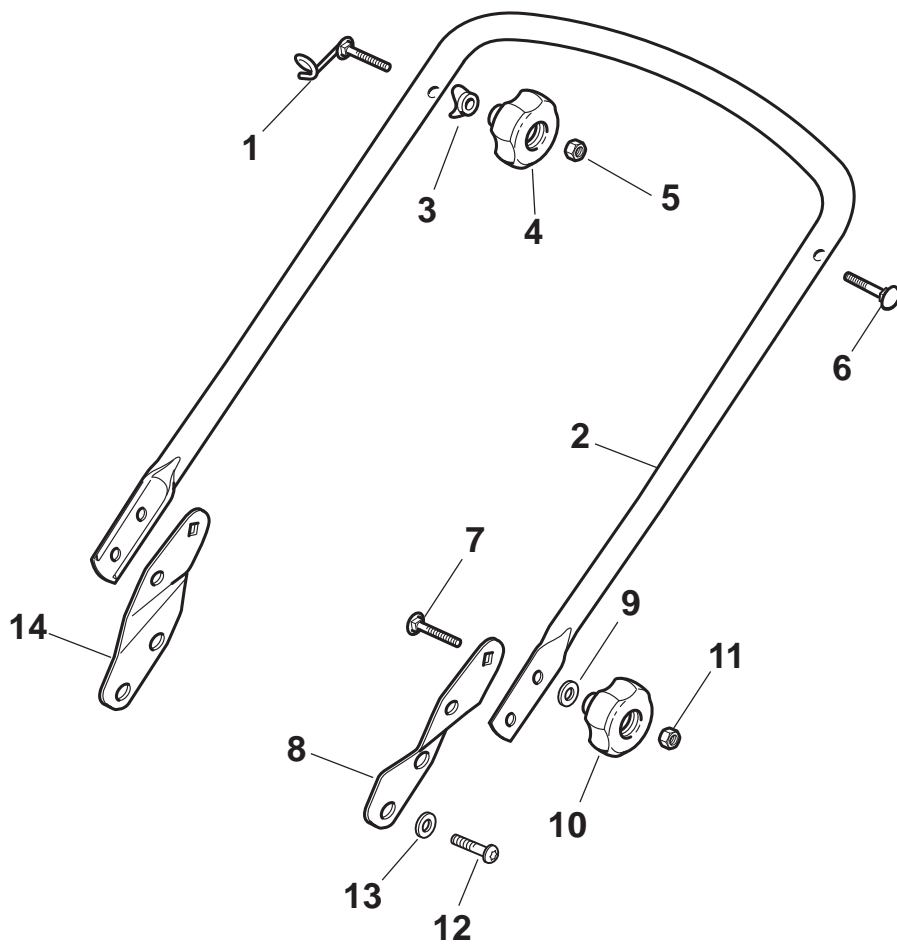

Handle, Lower Part							
POS	PART. NO	Q.ty	DESCRIPTION	DESCRIZIONE	DESCRIPTION	BESCHREIBUNG	REMARKS
1	181003801/1	1	Guide Spring	Molla Guida	Ressort De Guide	Feder Führer	
2	381006687/0	1	Handle, Lower Part	Manico, Parte Inferiore	Mancheron, Partie Inferieure	Holm, Unterteil	
3	122680006/1	2	Washer	Rosetta	Rondelle	Scheibe	
4	322399804/1	2	Knob	Manopolina	Poignée	Griff	
5	112293200/0	2	Nut	Dado	Ecrou	Mutter	
6	112819201/0	1	Screw	Vite	Vis	Schraube	
7	112818900/0	2	Screw	Vite	Vis	Schraube	
8	322778425/0	1	Bracket, L	Staffa Sx	Etrier Gauche	Steigbügel, Linke	
9	122671653/0	2	Washer	Rosetta	Rondelle	Scheibe	
10	322399804/1	2	Knob	Manopolina	Poignée	Griff	
11	112293200/0	2	Nut	Dado	Ecrou	Mutter	
12	112760605/0	4	Screw	Vite	Vis	Schraube	
13	112521350/0	4	Washer	Rosetta	Rondelle	Scheibe	
14	322778423/0	1	Bracket, R	Staffa Dx	Etrier Droit	Steigbügel, Rechte