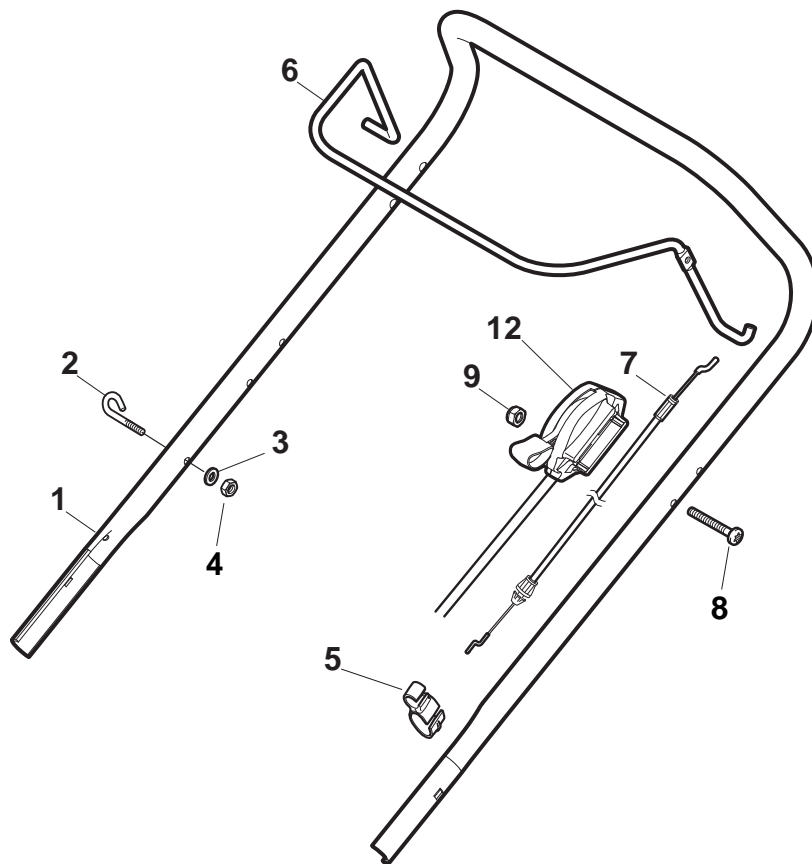

Handle, Upper Part							
POS	PART. NO	Q.ty	DESCRIPTION	DESCRIZIONE	DESCRIPTION	BESCHREIBUNG	REMARKS
1	381006739/1	1	Handle, Upper Part	Manico, Parte Sup	Mancheron, Partie Superieure	Holm, Oberteil	
1	381006745/1	1	Handle, Upper Part with sponge handgrip	Manico, Parte Sup. con impugantura in spugna	Mancheron, Partie Superieure avec éponge poignée	Holm, Oberteil Handgriff Schwamm	
2	122430313/0	1	Guide Spring	Molla Guida	Ressort De Guide	Feder Führer	
3	112521330/0	1	Washer	Rosetta	Rondelle	Scheibe	
4	112154510/0	1	Nut	Dado	Ecrou	Mutter	
5	118390020/0	1	Fairlead	Fermacavo	Fixation Cable	Kabelbefestigung	
6	181003363/1	1	Lever, Engine Brake Black	Leva Freno Motore Nero	Levier Frein Moteur Noir	Hebel, Motorbremse Schwarz	Black
6	381003365/0	1	Lever, Engine Brake Yellow	Leva Freno Motore, Giallo	Levier Frein Moteur Jaune	Hebel, Motorbremse, Gelb	Yellow
6	381003376/0	1	Lever, Engine Brake Red	Leva Freno Motore, Rosso	Levier Frein Moteur Rouge	Hebel, Motorbremse, Rot	Red
7	181030054/0	1	Cable, Thread Engine Brake	Cavo Freno Motore	Cable Frein Moteur	Kabel, Motorbremse	for GGP - GGP 150 Engine
7	181030057/0	1	Cable, Thread Engine Brake	Cavo Freno Motore	Cable Frein Moteur	Kabel, Motorbremse	for B&S - Honda Engine
8	112727788/0	1	Screw	Vite	Vis	Schraube	
9	112154510/0	1	Nut	Dado	Ecrou	Mutter	
12	181005508/0	1	Throttle Cable	Cavo Acceleratore	Cable, Accelérateur	Gashebel Kabel	for B&S Engine
12	181005509/0	1	Throttle Cable	Cavo Acceleratore	Cable, Accelérateur	Gashebel Kabel	for GGP - Honda Engine