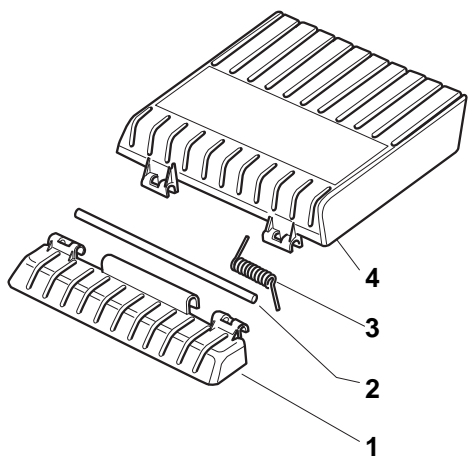

Grass-Catcher

POS	PART. NO	Q.ty	DESCRIPTION	DESCRIZIONE	DESCRIPTION	BESCHREIBUNG	REMARKS
1	322785136/1	1	Support	Supporto	Support	Halter	
2	122517858/0	1	Pin	Perno	Pivot	Bolzen	
3	122450431/0	1	Spring	Molla	Ressort	Feder	
4	322600099/2	1	Stone-Guard	Parasassi	Pare-Pierres	Prallblech	
5	322486122/0	1	Grassbox Upper Part	Parte Sup.Sacco	Sac, Partie Sup.	Korb Oberteil	
6	322486128/0	1	Grassbox Lower Part	Parte Infer. Sacco	Sac, Partie Inferieure	Korb Unterteil	
7	112728686/0	2	Screw	Vite	Vis	Schraube