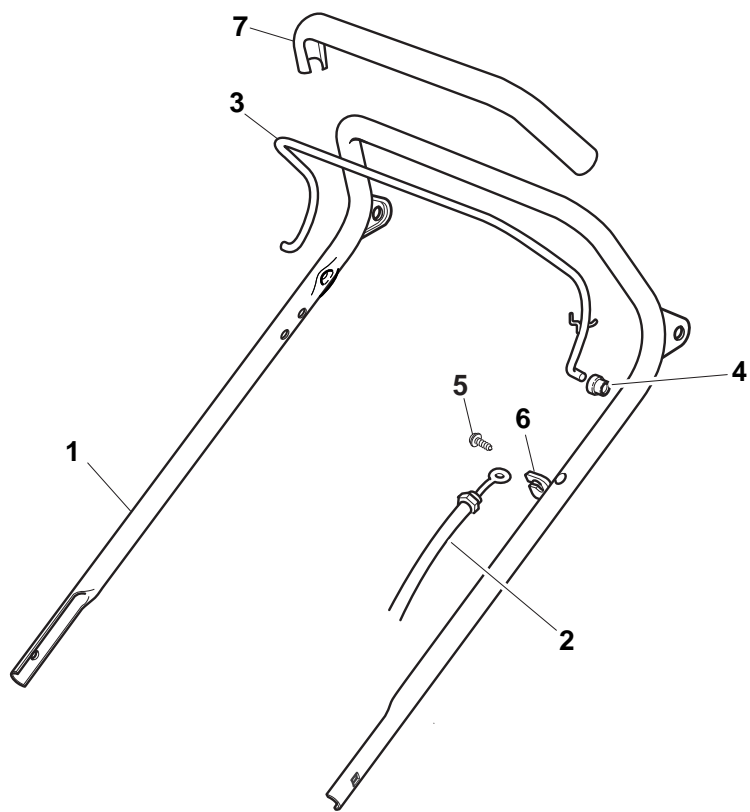

Handle, Upper Part

POS	PART. NO	Q.ty	DESCRIPTION	DESCRIZIONE	DESCRIPTION	BESCHREIBUNG	REMARKS
1	381007018/1	1	Handle, Upper Part	Manico, Parte Sup	Mancheron, Partie Superieure	Holm, Oberteil	
2	181000616/1	1	Cable, Thread Engine Brake	Cavo Freno Motore	Cable Frein Moteur	Kabel, Motorbremse	for Honda Engine
2	181000622/2	1	Cable, Thread Engine Brake	Cavo Freno Motore	Cable Frein Moteur	Kabel, Motorbremse	for GGP 150 Engine
2	181000760/0	1	Cable, Thread Engine Brake	Cavo Freno Motore	Cable Frein Moteur	Kabel, Motorbremse	for GGP 140-160-196 Engine
2	181000760/0	1	Cable, Thread Engine Brake	Cavo Freno Motore	Cable Frein Moteur	Kabel, Motorbremse	for B&S 625-675 Series
2	181000761/0	1	Cable, Thread Engine Brake	Cavo Freno Motore	Cable Frein Moteur	Kabel, Motorbremse	for B&S 450-500 Series
2	181000761/0	1	Cable, Thread Engine Brake	Cavo Freno Motore	Cable Frein Moteur	Kabel, Motorbremse	for Honda Engine
3	181003291/3	1	Lever, Engine Brake	Leva Freno Motore	Levier Frein Moteur	Hebel, Motorbremse	
4	122041966/0	2	Bush	Bussola	Douille	Büchse	
5	112728518/0	1	Screw	Vite	Vis	Schraube	
6	322806612/0	1	Support	Supporto	Support	Halter	
7	122291050/0	1	Handgrip Black	Impugnatura Manico Nera	Poignée Noir	Handgriff Schwarz