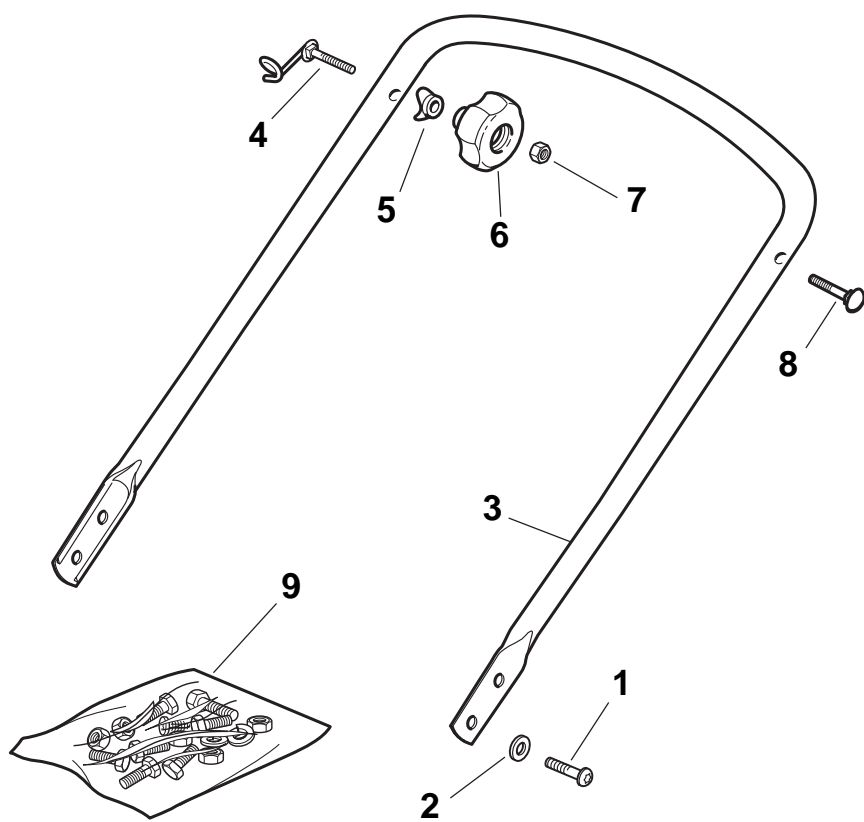

THIS INFORMATION IS NOT INTENDED FOR SALE OR RESALE, AND THIS NOTICE MUST REMAIN ON ALL COPIES.

GLOBAL GARDEN PRODUCTS

Deck And Height Adjusting

POS	PART. NO	Q.ty	DESCRIPTION	DESCRIZIONE	DESCRIPTION	BESCHREIBUNG	REMARKS
1	381003703/0	1	Deck Red	Chassis Rosso	Châssis Rouge	Gehäuse Rot	
1	381004746/0	1	Deck Grey	Chassis Grigio	Châssis Gris	Gehäuse Grau	
2	122131750/0	4	Nut	Dado	Ecrou	Mutter	
3	322735557/0	2	Sector, Height Adjustment	Settore Regolazione Altezza	Secteur Reglage Hauteur	Sektor, Höneverstellung	
4	381003306/0	2	Lever, Height Adjustment	Leva Regolazione Altezza	Levier Reglage Hauteur	Hebel, Höneverstellung	
5	322600170/0	2	Protection, Wheel	Protezione Ruote	Protection Roue	Schütz, Räder	
6	122524324/0	2	Pin	Perno	Pivot	Bolzen	
7	112155000/0	4	Nut	Dado	Ecrou	Mutter	
8	325670011/0	2	Washer	Rosetta	Rondelle	Scheibe	
13	122033364/0	1	Axle, Rear Wheels	Asse Ruote Posteriore	Axe Roues Arriere	Achse, Hinterrad	
14	381003307/0	2	Lever, Height Adjustment	Leva Regolazione Altezza	Levier Reglage Hauteur	Hebel, Höneverstellung	
15	322600098/0	2	Protection	Cappuccio	Capuchon	Stecker	
19	325670011/0	2	Washer	Rosetta	Rondelle	Scheibe	
20	112530150/0	2	Elastic Washer	Disco Elastico	Disque Elastique	Federscheibe	

Handle, Lower Part

POS	PART. NO	Q.ty	DESCRIPTION	DESCRIZIONE	DESCRIPTION	BESCHREIBUNG	REMARKS
1	112760605/0	4	Screw	Vite	Vis	Schraube	
2	112521350/0	4	Washer	Rosetta	Rondelle	Scheibe	
3	381006686/0	1	Handle, Lower Part	Manico, Parte Inferiore	Mancheron, Partie Inferieure	Holm, Unterteil	Black
3	381007545/0	1	Handle, Lower Part	Manico, Parte Inferiore	Mancheron, Partie Inferieure	Holm, Unterteil	Yellow
4	112819120/0	1	Guide Spring	Molla Guida	Ressort De Guide	Feder Führer	
5	122671651/0	2	Washer	Rosetta	Rondelle	Scheibe	
6	122399900/0	2	Knob	Manopolina	Poignée	Griff	
7	112293200/0	2	Nut	Dado	Ecrou	Mutter	
8	381008696/0	1	Outfit, Screws	Dotazione Viteria	Dotation Visserie	Satz, Schrauben	