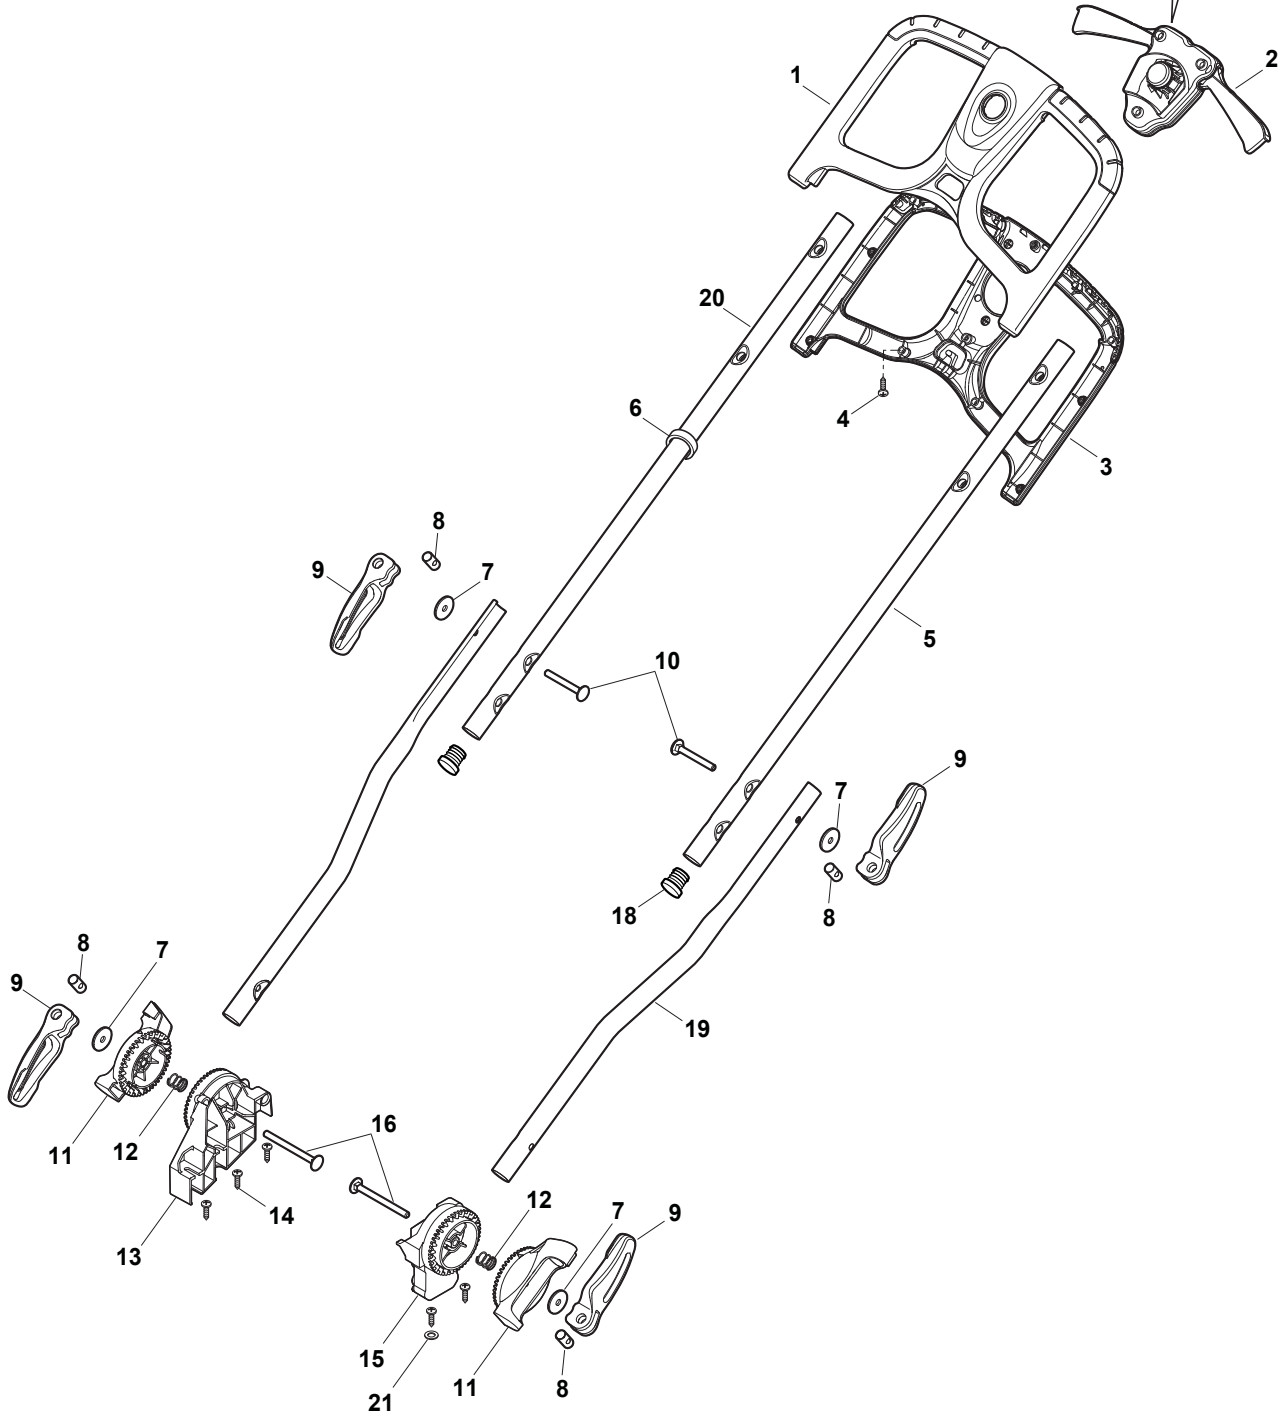

POS	PART. NO	Q.ty	DESCRIPTION	DESCRIZIONE	DESCRIPTION	BESCHREIBUNG	REMARKS
1	322291034/1	1	Upper Half Handgrip Switch	Semiinpugnatura Sup. Salvamotore	Poignée Demi Sup. Int. Main Morte	Oberteil Hälfte Tot Manschalter	
2	381600521/0	1	Dead Hand Switch	Salvamotore	Int. Main Morte	Tot Manschalter	CE plug
2	381600522/0	1	Dead Hand Switch	Salvamotore	Int. Main Morte	Tot Manschalter	CH plug
2	381600523/0	1	Dead Hand Switch	Salvamotore	Int. Main Morte	Tot Manschalter	Uk plug Yellow
2	381600527/0	1	Dead Hand Switch	Salvamotore	Int. Main Morte	Tot Manschalter	Uk plug Red
3	322291035/0	1	Lower Half Handgrip Switch	Semiinpugnatura Inf. Salvamotore	Poignée Demi Inferiure Int. Main Morte	Untere Hälfte Tot Manschalter	
4	112728713/0	11	Screw	Vite	Vis	Schraube	
5	381007515/0	1	Handle,Left Lower Part	Manico, Parte Inf Sx	Mancheron, Partie Inferieure G	Holm, Linke Unterteil	
6	122192000/1	1	Clamp	Staffa	Etrier	Bride	
7	112523050/0	4	Washer	Rosetta	Rondelle	Scheibe	
8	122524352/0	4	Pin	Perno	Pivot	Bolzen	
9	322319519/0	4	Fixing Lever Handle	Leva Fix Manico	Fixation de la poignée de levier	Fixing Hebelgriff	Yellow
9	322319520/0	4	Fixing Lever Handle	Leva Fix Manico	Fixation de la poignée de levier	Fixing Hebelgriff	Grey
10	122943016/0	2	Screw	Vite	Vis	Schraube	
11	322246100/0	2	Handle Joint	Giunto	Handle Joint	Handle Joint	
12	122430210/0	2	Spring	Molla	Ressort	Feder	
13	322745052/0	2	Right Joint	Giunto Destro	Jointe Droit	Gelenk Rechte	
14	112728714/0	5	Screw	Vite	Vis	Schraube	
15	322745051/0	1	Left Joint	Giunto Sinistro	Jointe Gauche	Gelenk Linke	
16	122943017/0	2	Screw	Vite	Vis	Schraube	
18	118566112/0	2	Cap	Puntale	Bouchon	Gummistopfen	
19	381007513/0	2	Handle, Lower Part	Manico, Parte Inferiore	Mancheron, Partie Inferieure	Holm, Unterteil	
20	381007514/0	1	Handle, Right Lower Part	Manico, Parte Inf Dx	Mancheron, Partie Inferieure	Holm, Rechte Unterteil	
21	112521320/0	1	Washer	Rosetta	Rondelle	Scheibe