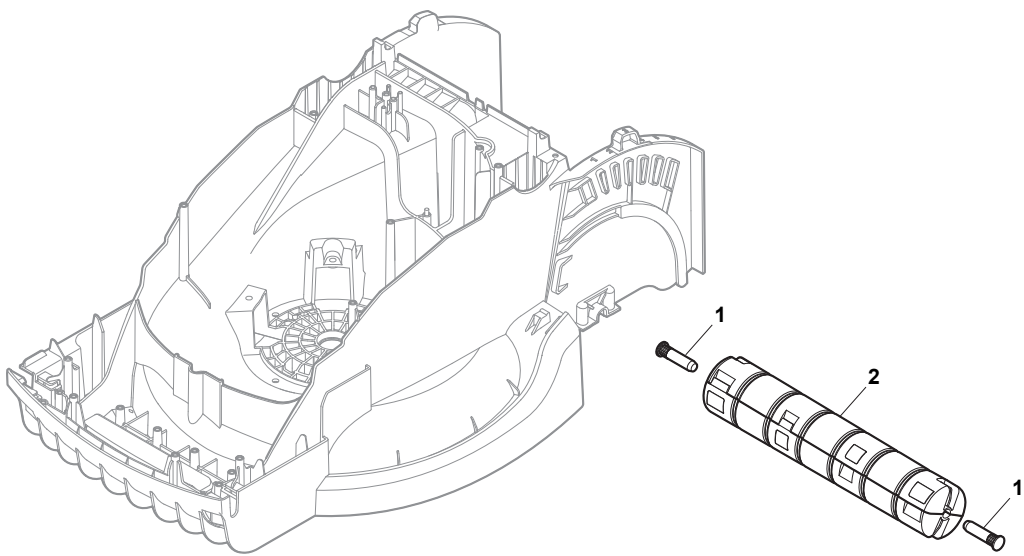

POS	PART. NO	Q.ty	DESCRIPTION	DESCRIZIONE	DESCRIPTION	BESCHREIBUNG	REMARKS
1	122519824/0	2	Pin	Perno	Pivot	Bolzen	
2	322670016/0	2	Roller	Roller	Roller	Roller