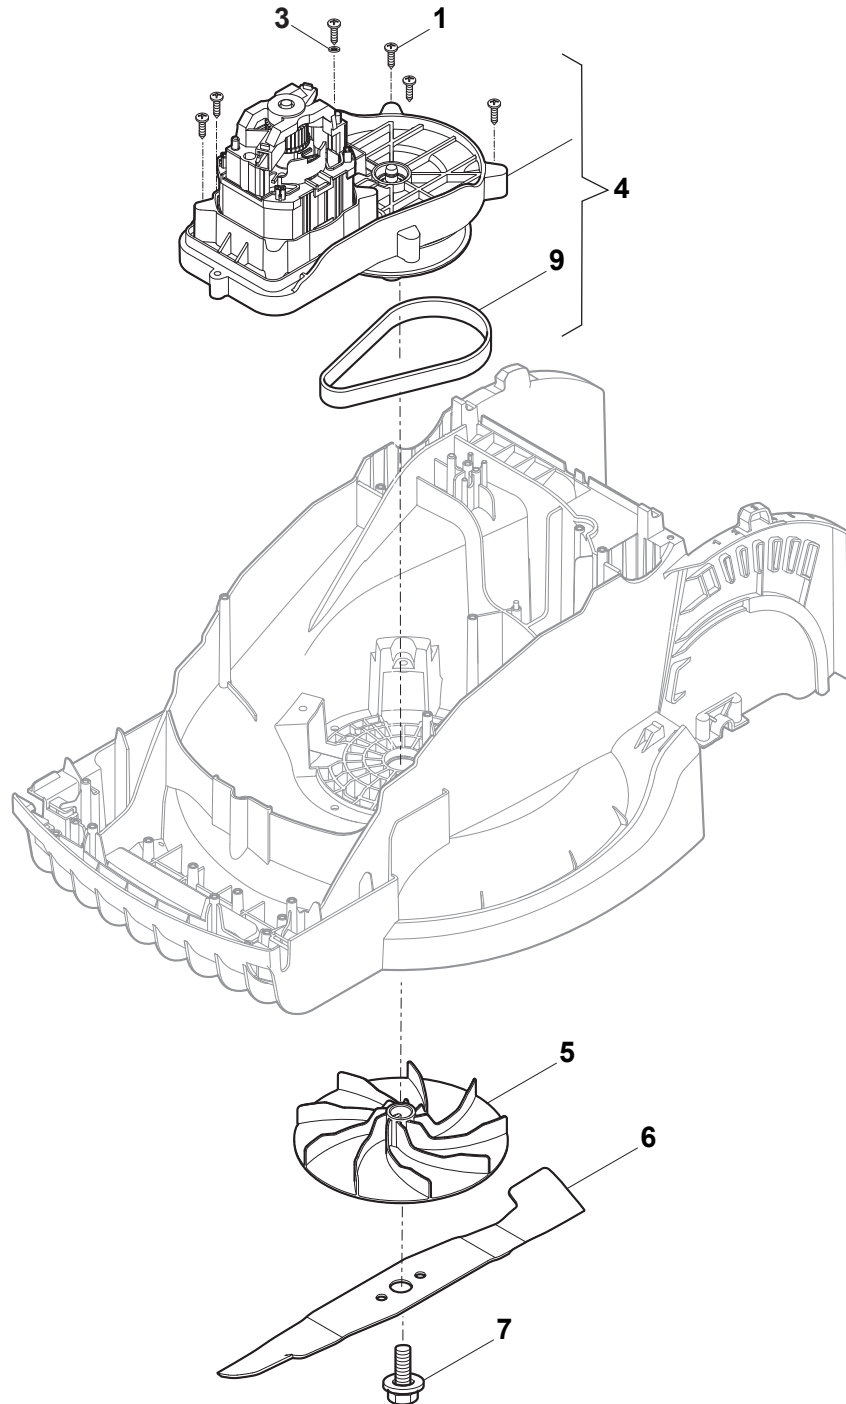

POS	PART. NO	Q.ty	DESCRIPTION	DESCRIZIONE	DESCRIPTION	BESCHREIBUNG	REMARKS
1	112728699/0	4	Screw	Vite	Vis	Schraube	
3	112523020/0	1	Washer	Rosetta	Rondelle	Scheibe	
4	118563696/1	1	Motor	Motore	Moteur	Motor	1600 W
4	118563697/1	1	Motor	Motore	Moteur	Motor	1800 W
5	322465644/1	1	Hub Fan	Mozzo Girante	Moyeu Ventilateur	Läufendenabe	
6	181004155/0	1	Blade	Coltello	Lame	Messer	
7	381004352/1	1	Screw	Vite	Vis	Schraube	
9	118810092/0	1	Belt	Cinghia	Courroie	Riemen