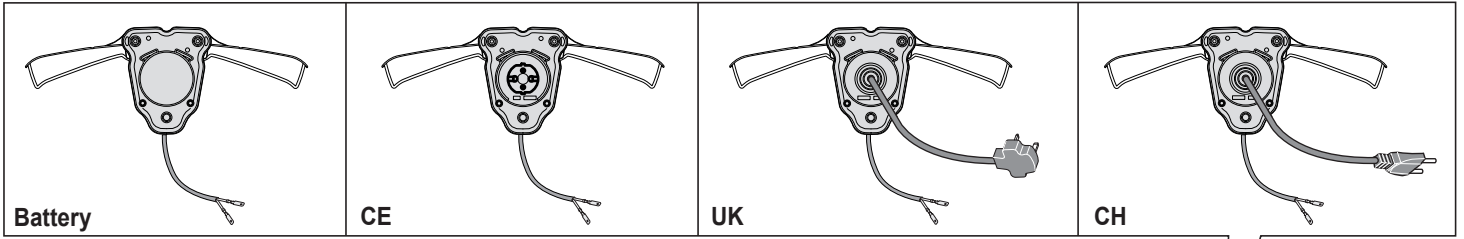

POS	PART. NO	Q.ty	DESCRIPTION	DESCRIZIONE	DESCRIPTION	BESCHREIBUNG	REMARKS
1	322291034/1	1	Upper Half Handgrip Switch	Semiinpugnatura Sup. Salvamotore	Poignée Demi Sup. Int. Main Morte	Oberteil Hälfte Tot Manschalter	
2	381600521/0	1	Dead Hand Switch	Salvamotore	Int. Main Morte	Tot Manschalter	CE plug
2	381600522/0	1	Dead Hand Switch	Salvamotore	Int. Main Morte	Tot Manschalter	CH plug
2	381600523/0	1	Dead Hand Switch	Salvamotore	Int. Main Morte	Tot Manschalter	Uk plug Yellow
2	381600527/0	1	Dead Hand Switch	Salvamotore	Int. Main Morte	Tot Manschalter	Uk plug Red
3	322291035/0	1	Lower Half Handgrip Switch	Semiinpugnatura Inf. Salvamotore	Poignée Demi Inferiure Int. Main Morte	Untere Hälfte Tot Manschalter	
4	112728713/0	11	Screw	Vite	Vis	Schraube	
5	381007515/0	1	Handle,Left Lower Part	Manico, Parte Inf Sx	Mancheron, Partie Inferieure G	Holm, Linke Unterteil	
6	122192000/1	1	Clamp	Staffa	Etrier	Bride	
7	112523050/0	4	Washer	Rosetta	Rondelle	Scheibe	
8	122524352/0	4	Pin	Perno	Pivot	Bolzen	
9	322319519/0	4	Fixing Lever Handle	Leva Fix Manico	Fixation de la poignée de levier	Fixing Hebelgriff	Yellow
9	322319520/0	4	Fixing Lever Handle	Leva Fix Manico	Fixation de la poignée de levier	Fixing Hebelgriff	Grey
10	122943016/0	2	Screw	Vite	Vis	Schraube	
11	322246100/0	2	Handle Joint	Giunto	Handle Joint	Handle Joint	
12	122430210/0	2	Spring	Molla	Ressort	Feder	
13	322745052/0	2	Right Joint	Giunto Destro	Jointe Droit	Gelenk Rechte	
14	112728714/0	5	Screw	Vite	Vis	Schraube	
15	322745051/0	1	Left Joint	Giunto Sinistro	Jointe Gauche	Gelenk Linke	
16	122943017/0	2	Screw	Vite	Vis	Schraube	
18	118566112/0	2	Cap	Puntale	Bouchon	Gummistopfen	
19	381007513/0	2	Handle, Lower Part	Manico, Parte Inferiore	Mancheron, Partie Inferieure	Holm, Unterteil	
20	381007514/0	1	Handle, Right Lower Part	Manico, Parte Inf Dx	Mancheron, Partie Inferieure	Holm, Rechte Unterteil	
21	112521320/0	1	Washer	Rosetta	Rondelle	Scheibe