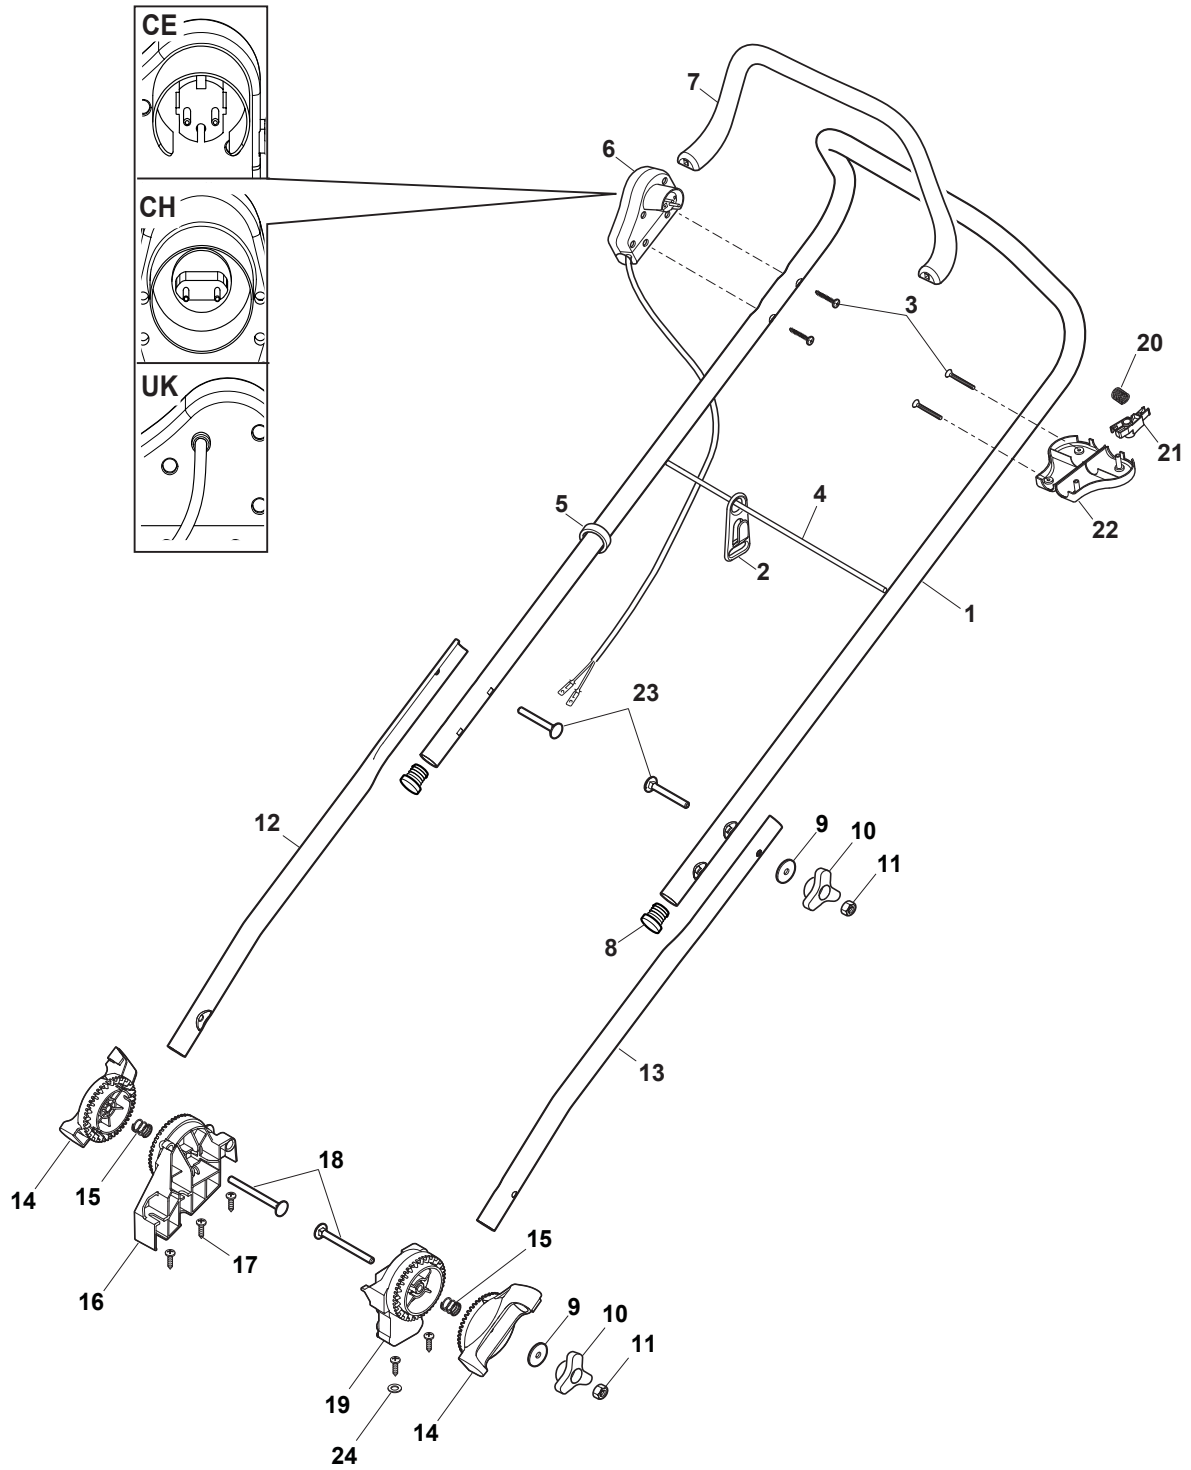

POS	PART. NO	Q.ty	DESCRIPTION	DESCRIZIONE	DESCRIPTION	BESCHREIBUNG	REMARKS
1	381007516/0	1	Handle, Upper Part	Manico, Parte Sup	Mancheron, Partie Superieure	Holm, Oberteil	
2	322195101/4	1	Fairlead	Fermacavo	Fixation Cable	Kabelbefestigung	
3	112728701/0	4	Screw	Vite	Vis	Schraube	
4	122010250/0	1	Rod, Fairlead Bearing	Asta Aggancio Fermacavo	Tige Support Serrecable	Stange, Kabelhalter	
5	122192000/1	1	Clamp	Staffa	Etrier	Bride	
6	381600503/5	1	Dead Hand Switch	Salvatore	Int. Main Morte	Tot Manschalter	CE plug
6	381600504/4	1	Dead Hand Switch	Salvatore	Int. Main Morte	Tot Manschalter	CH plug
6	381600505/3	1	Dead Hand Switch	Salvatore	Int. Main Morte	Tot Manschalter	Uk plug
7	322322880/1	1	Lever, Engine Brake Black	Leva Freno Motore Nero	Levier Frein Moteur Noir	Hebel, Motorbremse Schwarz	
7	322322882/1	1	Lever, Engine Brake Red	Leva Freno Motore, Rosso	Levier Frein Moteur Rouge	Hebel, Motorbremse, Rot	
7	322322883/1	1	Lever, Engine Brake Yellow	Leva Freno Motore, Giallo	Levier Frein Moteur Jaune	Hebel, Motorbremse, Gelb	
8	118566112/0	2	Cap	Puntale	Bouchon	Gummistopfen	
9	112523050/0	4	Washer	Rosetta	Rondelle	Scheibe	
10	122399900/0	4	Knob	Manopolina	Poignée	Griff	
11	112154521/0	4	Nut	Dado	Ecrou	Mutter	
12	381007517/0	1	Right Handle, Lower Part	Manico, Parte Inf Dx	Mancheron, Partie Inferieure	Holm, Rechte Unterteil	
13	381007518/0	1	Left Handle, Lower Part	Manico, Parte Inf Sx	Mancheron, Partie Inferieure G	Holm, Linke Unterteil	
14	322246100/0	2	Handle Joint	Giunto	Handle Joint	Handle Joint	
15	122430210/0	2	Spring	Molla	Ressort	Feder	
16	322745052/0	2	Right Joint	Giunto Destro	Jointe Droit	Gelenk Rechte	
17	112728714/0	5	Screw	Vite	Vis	Schraube	
18	122943017/0	2	Screw	Vite	Vis	Schraube	
19	322745051/0	1	Left Joint	Giunto Sinistro	Jointe Gauche	Gelenk Linke	
20	122450115/0	1	Spring	Molla	Ressort	Feder	
21	322230350/2	1	Fulcrum Pin	Perno Fulcro	Pivot	Gelenkpunkt	
22	322785144/1	1	Support	Supporto	Support	Halter	
23	122943016/0	2	Screw	Vite	Vis	Schraube	
24	112521320/0	1	Washer	Rosetta	Rondelle	Scheibe