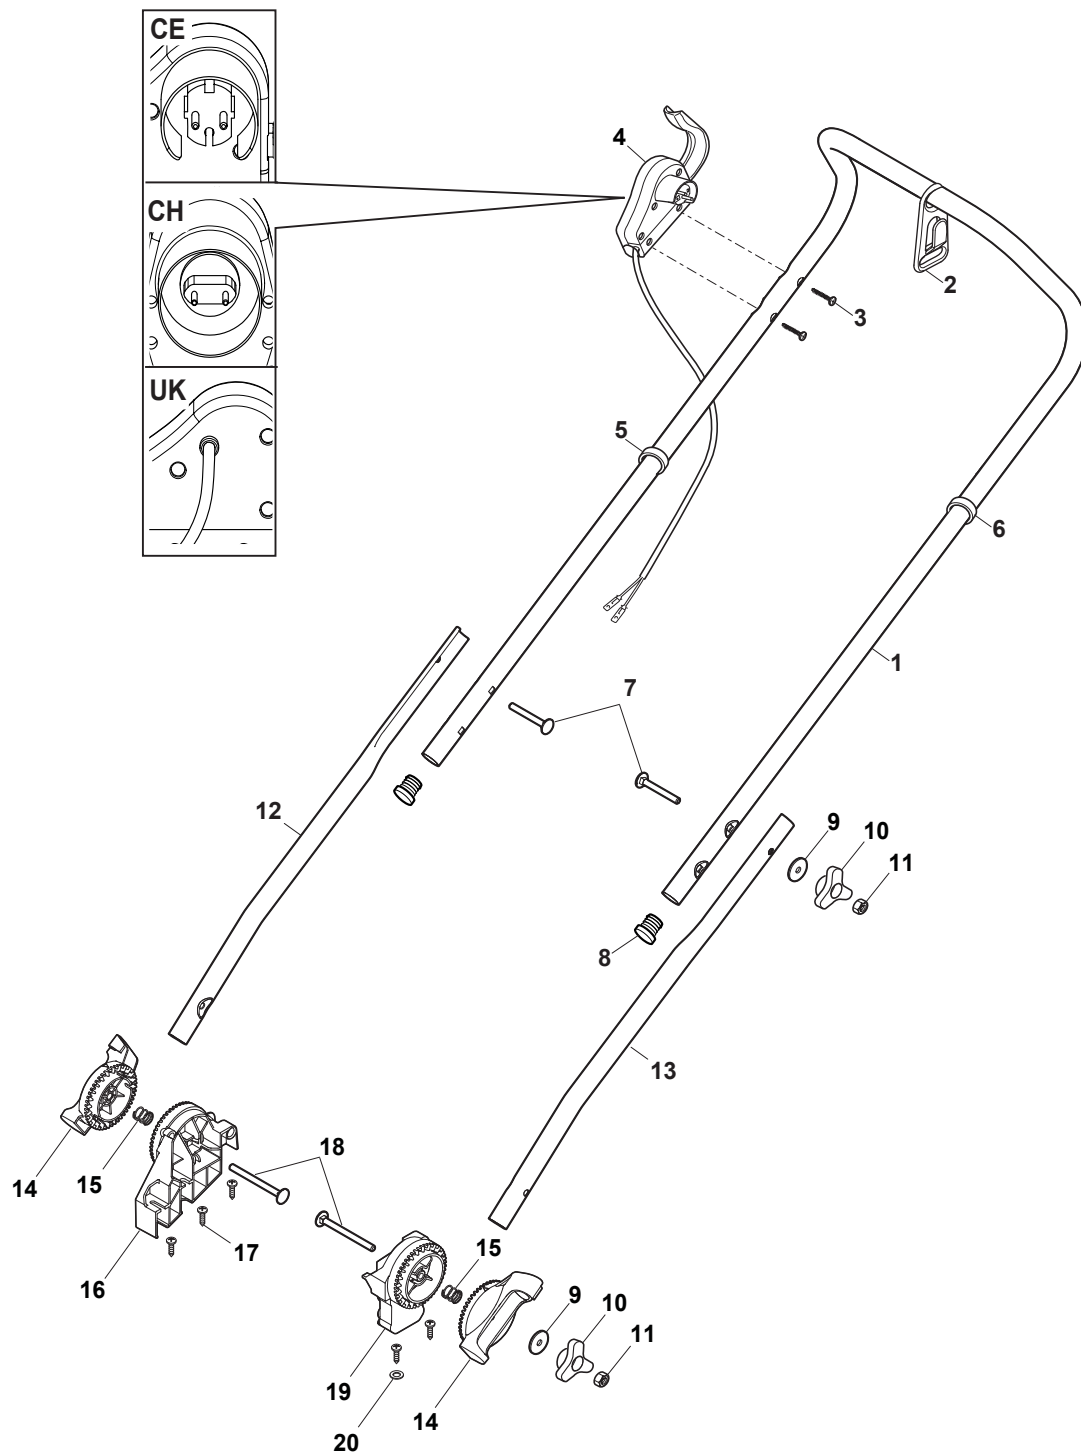

POS	PART. NO	Q.ty	DESCRIPTION	DESCRIZIONE	DESCRIPTION	BESCHREIBUNG	REMARKS
1	381007516/0	1	Handle, Upper Part	Manico, Parte Sup	Mancheron, Partie Superieure	Holm, Oberteil	
2	322195101/4	1	Fairlead	Fermacavo	Fixation Cable	Kabelbefestigung	
3	112728701/0	2	Screw	Vite	Vis	Schraube	
4	381600500/3	1	Dead Hand Switch	Salvatore	Int. Main Morte	Tot Manschalter	CE plug
4	381600501/3	1	Dead Hand Switch	Salvatore	Int. Main Morte	Tot Manschalter	CH plug
4	381600502/3	1	Dead Hand Switch	Salvatore	Int. Main Morte	Tot Manschalter	UK plug
5	122192000/1	1	Clamp	Staffa	Etrier	Bride	
6	122192151/0	1	Fairlead	Fermacavo	Fixation Cable	Kabelbefestigung	
7	122943016/0	2	Screw	Vite	Vis	Schraube	
8	118566112/0	2	Cap	Puntale	Bouchon	Gummistopfen	
9	112523050/0	4	Washer	Rosetta	Rondelle	Scheibe	
10	122399900/0	4	Knob	Manopolina	Poignée	Griff	
11	112154521/0	4	Nut	Dado	Ecrou	Mutter	
12	381007517/0	1	Right Handle, Lower Part	Manico, Parte Inf Dx	Mancheron, Partie Inferieure	Holm, Rechte Unterteil	
13	381007518/0	1	Left Handle, Lower Part	Manico, Parte Inf Sx	Mancheron, Partie Inferieure G	Holm, Linke Unterteil	
14	322246100/0	2	Handle Joint	Giunto	Handle Joint	Handle Joint	
15	122430210/0	2	Spring	Molla	Ressort	Feder	
16	322745052/0	2	Right Joint	Giunto Destro	Jointe Droit	Gelenk Rechte	
17	112728714/0	5	Screw	Vite	Vis	Schraube	
18	122943017/0	2	Screw	Vite	Vis	Schraube	
19	322745051/0	1	Left Joint	Giunto Sinistro	Jointe Gauche	Gelenk Linke	
20	112521320/0	1	Washer	Rosetta	Rondelle	Scheibe	