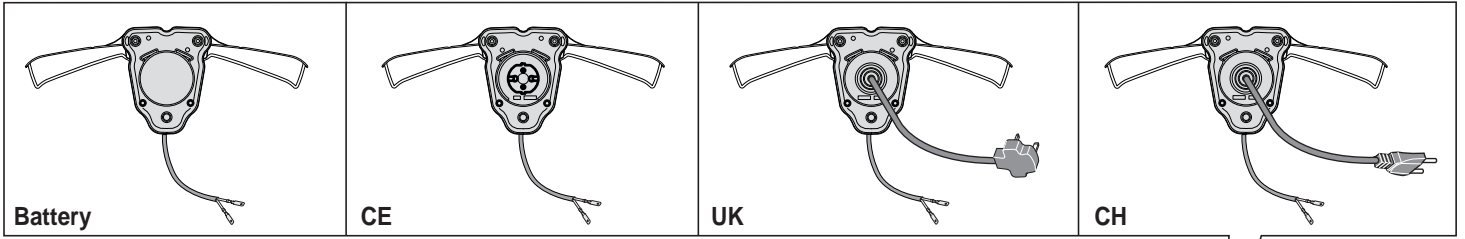

POS	PART. NO	Q.ty	DESCRIPTION	DESCRIZIONE	DESCRIPTION	BESCHREIBUNG	REMARKS
1	322291034/1	1	Upper Half Handgrip Switch	Semiinpugnatura Sup. Salvamotore	Poignée Demi Sup. Int. Main Morte	Oberteil Hälfte Tot Manschalter	
2	381600521/0	1	Dead Hand Switch	Salvamotore	Int. Main Morte	Tot Manschalter	CE plug
2	381600522/0	1	Dead Hand Switch	Salvamotore	Int. Main Morte	Tot Manschalter	CH plug
2	381600523/0	1	Dead Hand Switch	Salvamotore	Int. Main Morte	Tot Manschalter	Uk plug Yellow
2	381600527/0	1	Dead Hand Switch	Salvamotore	Int. Main Morte	Tot Manschalter	Uk plug Red
3	322291035/0	1	Lower Half Handgrip Switch	Semiinpugnatura Inf. Salvamotore	Poignée Demi Inferiure Int. Main Morte	Untere Hälfte Tot Manschalter	
4	112728713/0	11	Screw	Vite	Vis	Schraube	
5	381007515/0	1	Handle,Left Lower Part	Manico, Parte Inf Sx	Mancheron, Partie Inferieure G	Holm, Linke Unterteil	
6	122192000/1	1	Clamp	Staffa	Etrier	Bride	
7	112523050/0	4	Washer	Rosetta	Rondelle	Scheibe	
8	122524352/0	4	Pin	Perno	Pivot	Bolzen	
9	322319519/0	4	Fixing Lever Handle	Leva Fix Manico	Fixation de la poignée de levier	Fixing Hebelgriff	Yellow
9	322319520/0	4	Fixing Lever Handle	Leva Fix Manico	Fixation de la poignée de levier	Fixing Hebelgriff	Grey
10	122943016/0	2	Screw	Vite	Vis	Schraube	
11	322246100/0	2	Handle Joint	Giunto	Handle Joint	Handle Joint	
12	122430210/0	2	Spring	Molla	Ressort	Feder	
13	322745052/0	2	Right Joint	Giunto Destro	Jointe Droit	Gelenk Rechte	
14	112728714/0	5	Screw	Vite	Vis	Schraube	
15	322745051/0	1	Left Joint	Giunto Sinistro	Jointe Gauche	Gelenk Linke	
16	122943017/0	2	Screw	Vite	Vis	Schraube	
18	118566112/0	2	Cap	Puntale	Bouchon	Gummistopfen	
19	381007513/0	2	Handle, Lower Part	Manico, Parte Inferiore	Mancheron, Partie Inferieure	Holm, Unterteil	
20	381007514/0	1	Handle, Right Lower Part	Manico, Parte Inf Dx	Mancheron, Partie Inferieure	Holm, Rechte Unterteil	
21	112521320/0	1	Washer	Rosetta	Rondelle	Scheibe