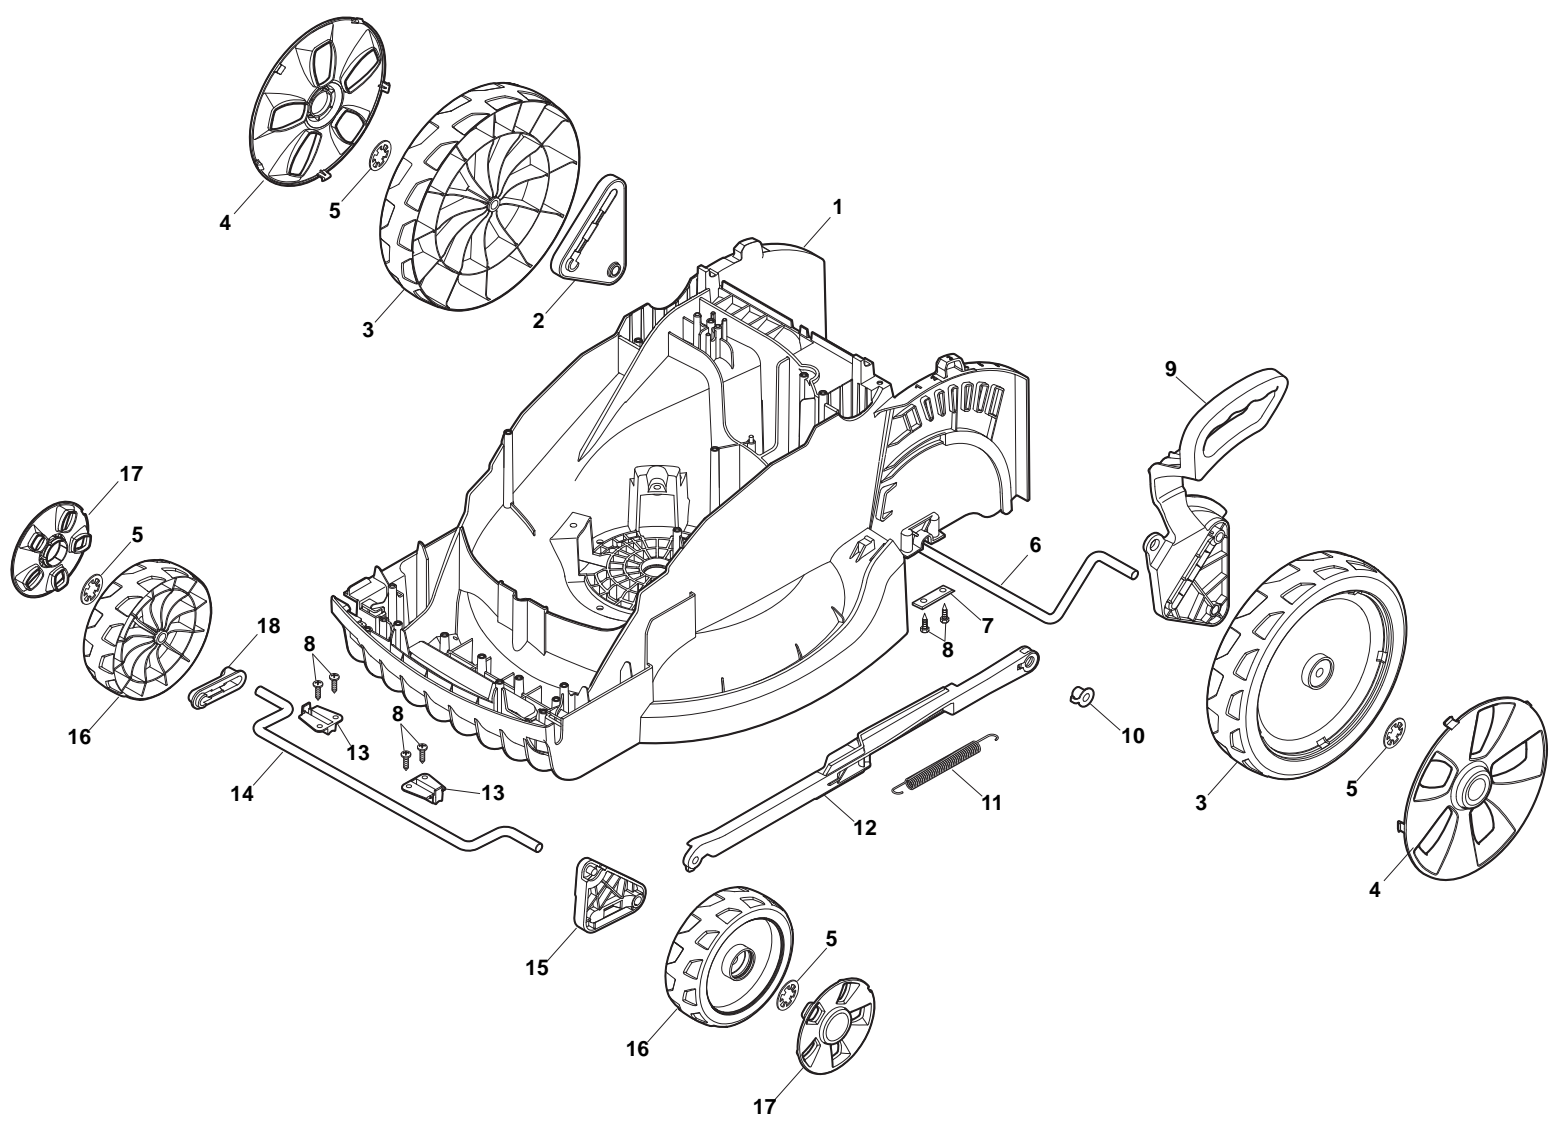

POS	PART. NO	Q.ty	DESCRIPTION	DESCRIZIONE	DESCRIPTION	BESCHREIBUNG	REMARKS
1	322055168/0	1	Frontal Plate	Piastra Frontale	Avant Plaquette	Front Plättchen	
2	322055208/0	1	Deck Red	Chassis Rosso	Châssis Rouge	Gehäuse Rot	
3	112728714/0	12	Screw	Vite	Vis	Schraube	
4	322393661/1	1	Cover	Capottina	Capot	Haube	
5	322393668/0	1	Handle	Maniglia	Poignée	Griff	
6	122450470/0	1	Spring	Molla	Ressort	Feder	
7	322524356/0	1	Pin	Perno	Pivot	Bolzen	
8	322600235/0	1	Stone-Guard	Parasassi	Pare-Pierres	Prallblech	
9	322486299/0	1	Grass-Box, R Lower	Sacco, Parte Inf Dx	Sac, Partie Inferieure D	Korb, R Unterteil	
10	322486300/0	1	Grass-Box, L Lower	Sacco, Parte Inf Sx	Sac, Partie Inferieure G	Korb, L Unterteil	
11	322486308/0	1	Grass-Box, Upper	Sacco, Parte Sup	Sac, Partie Superieure	Korb, Oberteil	White
11	322486309/0	1	Grass-Box, Upper	Sacco, Parte Sup	Sac, Partie Superieure	Korb, Oberteil	Red
11	322486323/0	1	Grass-Box, Upper	Sacco, Parte Sup	Sac, Partie Superieure	Korb, Oberteil	Yellow
11	322486329/0	1	Grass-Box, Upper	Sacco, Parte Sup	Sac, Partie Superieure	Korb, Oberteil	Grey
12	322393656/0	1	Handle	Maniglia	Poignée	Griff	
16	322140242/0	1	Mulching Plug	Tappo Mulching	Bouchon Mulching	Gummistopfen Mulching	
17	322393676/0	1	Engine Protection	Protezione Motore	Protection du moteur	Motorschutz	
18	322393670/0	1	Right Engine Cover	Copertura Motore Destra	Couverture du moteur, Droit	Recht Motorabdeckung	
19	322393671/0	1	Left Engine Cover	Copertura Motore Sinistra	Couverture du moteur, Gauche	Linke Motorabdeckung	
20	113300215/0	1	Scraper	Scraper	Scraper	Scraper	