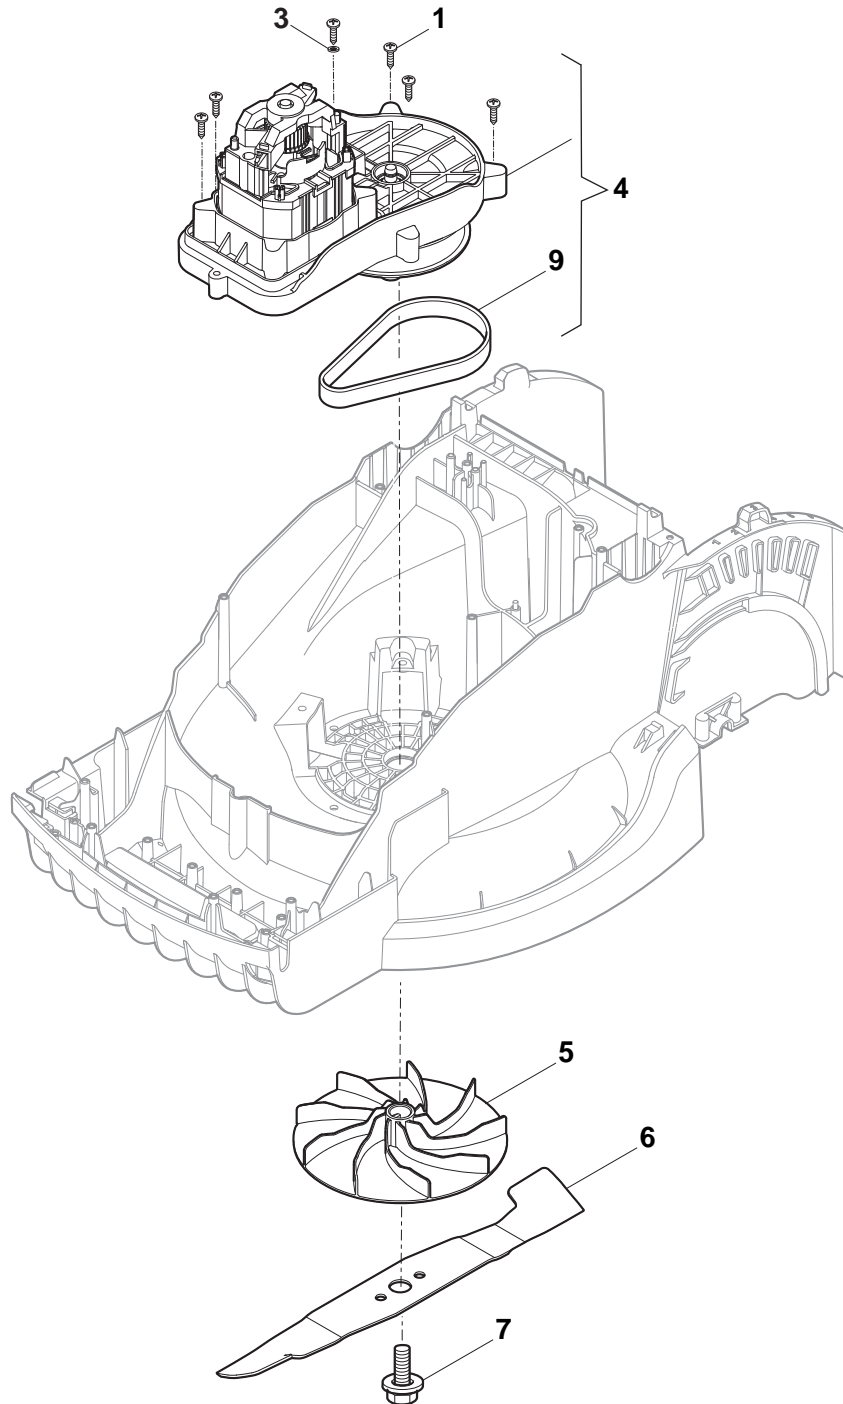

POS	PART. NO	Q.ty	DESCRIPTION	DESCRIZIONE	DESCRIPTION	BESCHREIBUNG	REMARKS
1	112728699/0	4	Screw	Vite	Vis	Schraube	
3	112523020/0	1	Washer	Rosetta	Rondelle	Scheibe	
4	118563696/1	1	Motor	Motore	Moteur	Motor	1600 W
4	118563697/1	1	Motor	Motore	Moteur	Motor	1800 W
5	322465602/1	1	Hub Fan	Mozzo Girante	Moyeu Ventilateur	Läufendenabe	for Alpina Models
5	322465644/1	1	Hub Fan	Mozzo Girante	Moyeu Ventilateur	Läufendenabe	
6	181004154/0	1	Blade	Coltello	Lame	Messer	
7	381004352/1	1	Screw	Vite	Vis	Schraube	
9	118810092/0	1	Belt	Cinghia	Courroie	Riemen