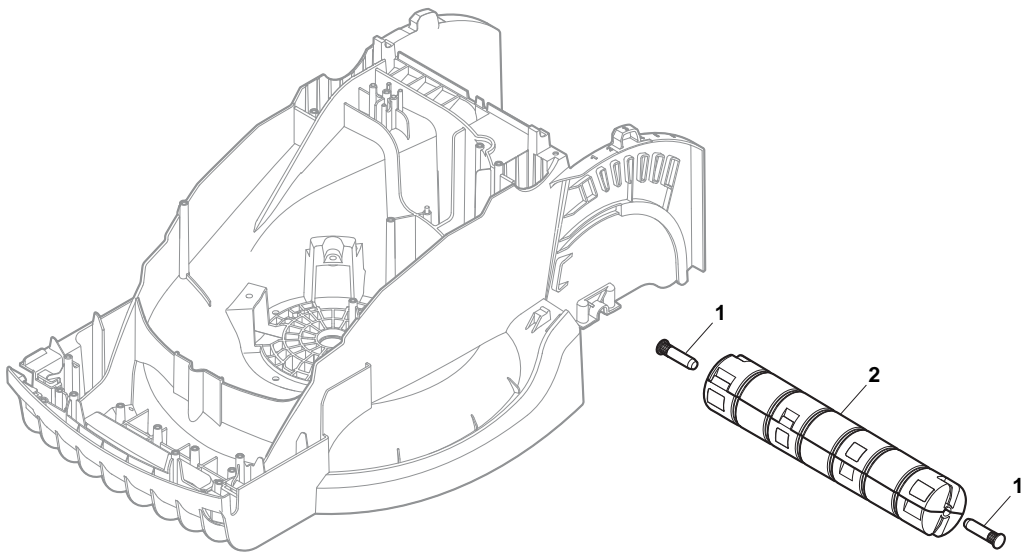

POS	PART. NO	Q.ty	DESCRIPTION	DESCRIZIONE	DESCRIPTION	BESCHREIBUNG	REMARKS
1	122519824/0	2	Pin	Perno	Pivot	Bolzen	
2	322670014/0	2	Roller	Roller	Roller	Roller