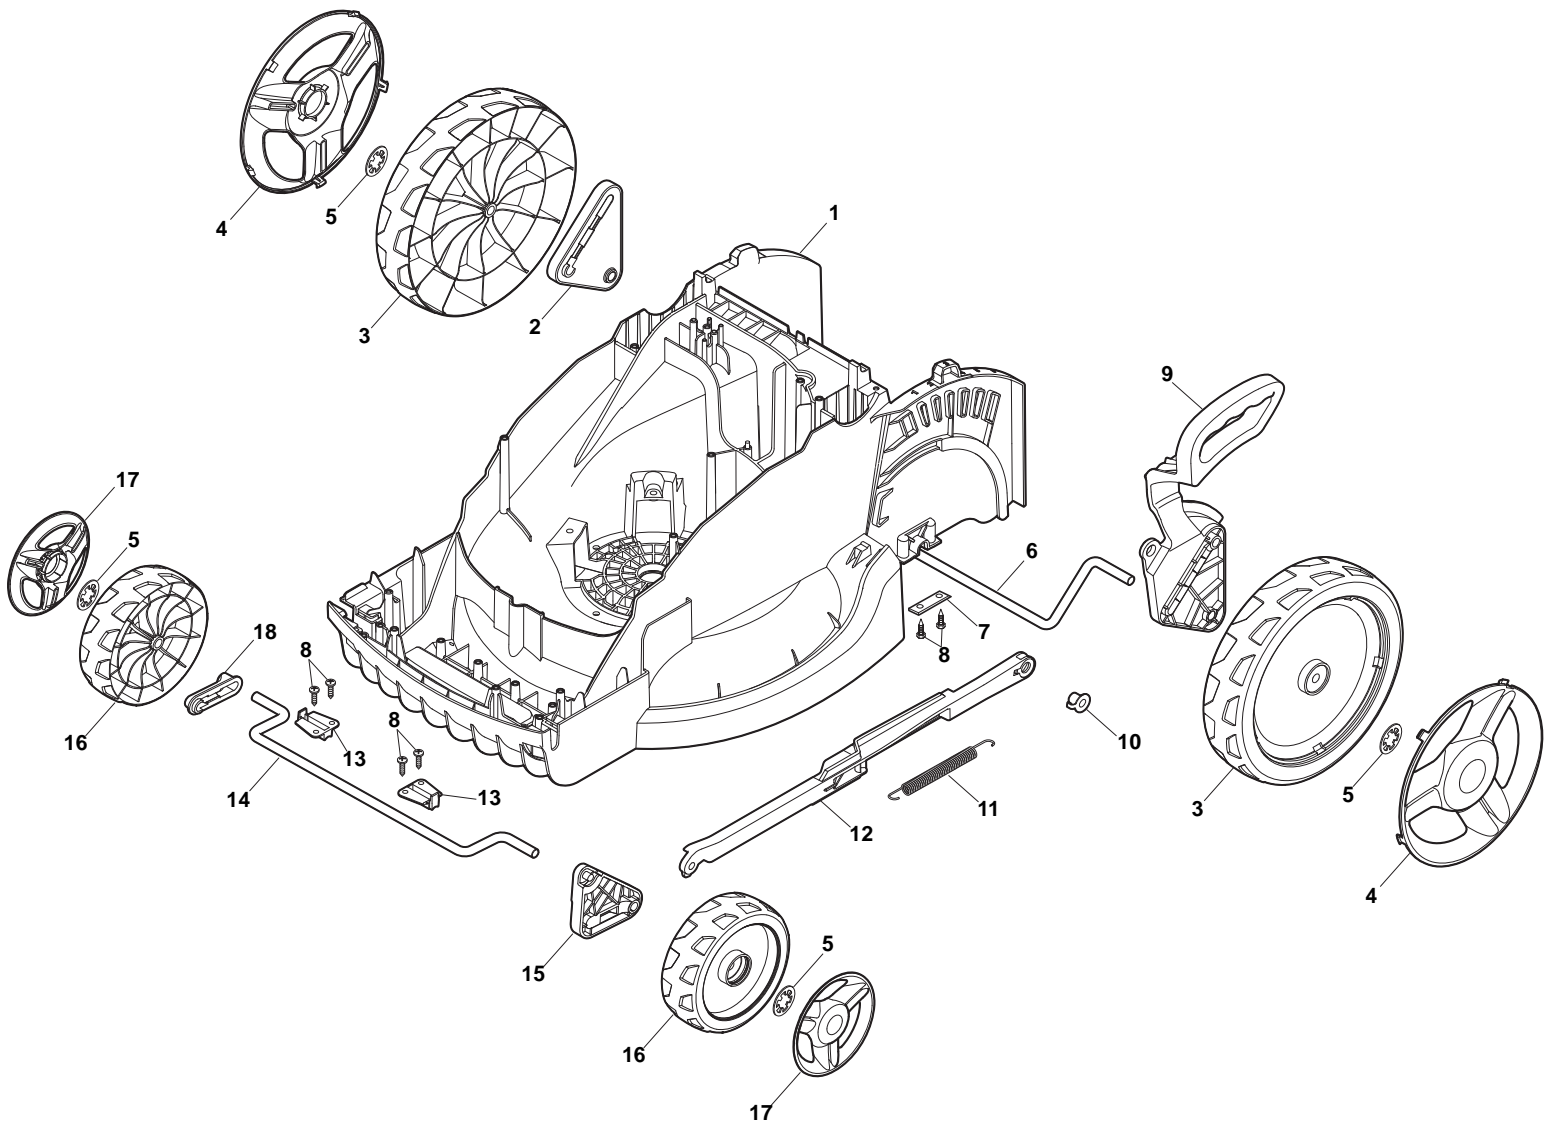

POS	PART. NO	Q.ty	DESCRIPTION	DESCRIZIONE	DESCRIPTION	BESCHREIBUNG	REMARKS
1	322066760/1	1	Deck GGP Grey	Chassis Grigio GGP	Châssis Gris GGP	Gehäuse Grau GGP	
1	322066783/0	1	Deck STIGA Grey	Chassis Grigio STIGA	Châssis Gris STIGA	Gehäuse Grau STIGA	
2	322785387/0	1	Support, Wheels	Supporto Ruote	Support Roue	Halter, Rad	
3	322686105/0	2	Wheel Ø 250	Ruota Ø 250	Roue Ø 250	Rad Ø 250	
4	322110684/0	2	Hub Cap Grey	Coprимozzo Grigio	Couvre-Moyeu Gris	Radkappe Grau	
4	322110691/0	2	Hub Cap White	Coprимozzo Bianco	Couvre-Moyeu Blanc	Radkappe Weiß	
4	322110700/0	2	Hub Cap Yellow	Coprимozzo Giallo	Couvre-Moyeu Jaune	Radkappe Gelb	
5	112604903/0	4	Washer	Rosetta	Rondelle	Scheibe	
6	122033425/0	1	Axle, Rear Wheels	Asse Ruote Posteriore	Axe Roues Arriere	Achse, Hinterrad	
7	322545142/0	2	Plate	Piastrina	Plaquette	Plättchen	
8	112728714/0	8	Screw	Vite	Vis	Schraube	
9	322785388/1	1	Lever, Height Adjustment	Leva Regolazione Altezza	Levier Reglage Hauteur	Hebel, Höneverstellung	Grey
9	322785414/1	1	Lever, Height Adjustment	Leva Regolazione Altezza	Levier Reglage Hauteur	Hebel, Höneverstellung	Yellow
10	322524354/0	1	Pin	Perno	Pivot	Bolzen	
11	122446195/0	1	Spring	Molla	Ressort	Feder	
12	322869680/0	1	Rod, Height Adjustment	Asta Comando Regol. Altezza	Tige Commande Reglage Hauteur	Stange, Höneverstellung	Grey
12	322869685/0	1	Rod, Height Adjustment	Asta Comando Regol. Altezza	Tige Commande Reglage Hauteur	Stange, Höneverstellung	Black
13	322785415/0	2	Plate	Piastrina	Plaquette	Plättchen	
14	122033424/0	1	Axle, Rear Wheels	Asse Ruote Posteriore	Axe Roues Arriere	Achse, Hinterrad	
15	322785386/0	1	Support, Wheels	Supporto Ruote	Support Roue	Halter, Rad	Grey
15	322785422/0	1	Support, Wheels	Supporto Ruote	Support Roue	Halter, Rad	Black
16	322686104/0	2	Wheel Ø 150	Ruota Ø 150	Roue Ø 150	Rad Ø 150	
17	322110683/0	2	Hub Cap Grey	Coprимozzo Grigio	Couvre-Moyeu Gris	Radkappe Grau	
17	322110690/0	2	Hub Cap White	Coprимozzo Bianco	Couvre-Moyeu Blanc	Radkappe Weiß	
17	322110699/0	2	Hub Cap Yellow	Coprимozzo Giallo	Couvre-Moyeu Jaune	Radkappe Gelb	
18	322785385/0	1	Support, Wheels	Supporto Ruote	Support Roue	Halter, Rad