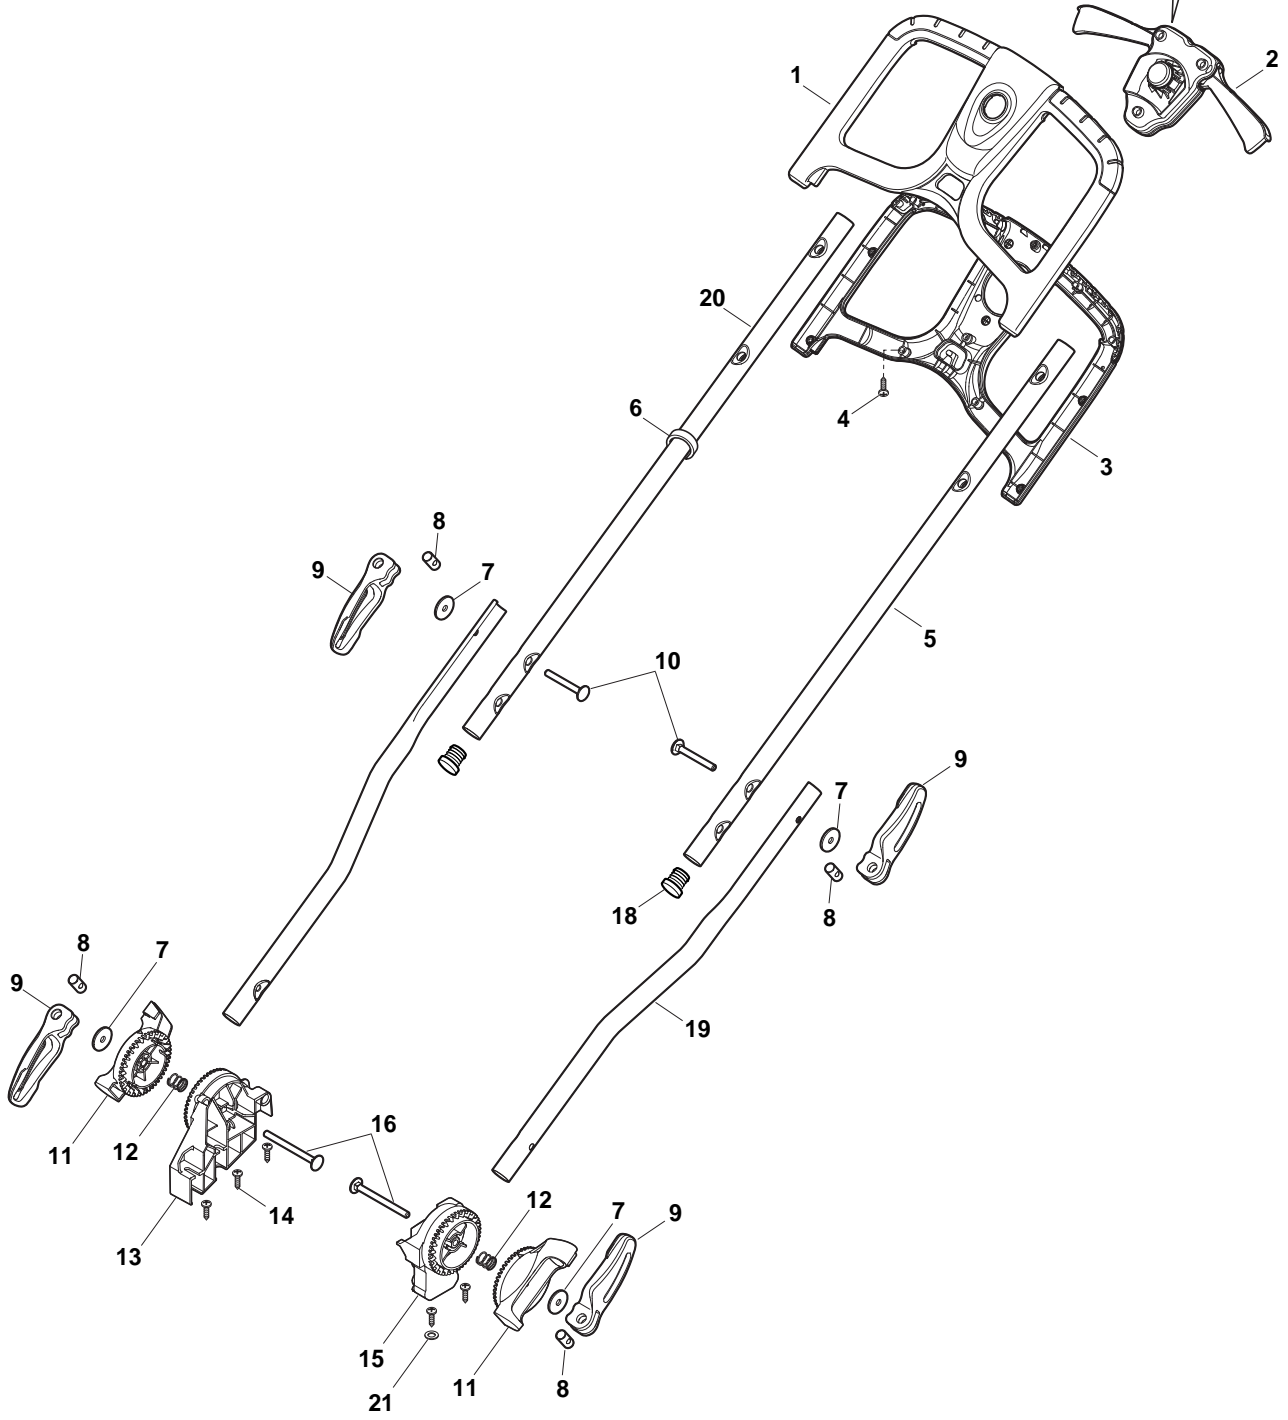

POS	PART. NO	Q.ty	DESCRIPTION	DESCRIZIONE	DESCRIPTION	BESCHREIBUNG	REMARKS
1	322291034/1	1	Upper Half Handgrip Switch	Semiinpugnatura Sup. Salvamotore	Poignée Demi Sup. Int. Main Morte	Oberteil Hälfte Tot Manschalter	
2	381600521/0	1	Dead Hand Switch	Salvamotore	Int. Main Morte	Tot Manschalter	CE plug
2	381600522/0	1	Dead Hand Switch	Salvamotore	Int. Main Morte	Tot Manschalter	CH plug
2	381600523/0	1	Dead Hand Switch	Salvamotore	Int. Main Morte	Tot Manschalter	Uk plug Yellow
2	381600527/0	1	Dead Hand Switch	Salvamotore	Int. Main Morte	Tot Manschalter	Uk plug Red
3	322291035/0	1	Lower Half Handgrip Switch	Semiinpugnatura Inf. Salvamotore	Poignée Demi Inferiure Int. Main Morte	Untere Hälfte Tot Manschalter	
4	112728713/0	11	Screw	Vite	Vis	Schraube	
5	381007515/0	1	Handle,Left Lower Part	Manico, Parte Inf Sx	Mancheron, Partie Inferieure G	Holm, Linke Unterteil	
6	122192000/1	1	Clamp	Staffa	Etrier	Bride	
7	112523050/0	4	Washer	Rosetta	Rondelle	Scheibe	
8	122524352/0	4	Pin	Perno	Pivot	Bolzen	
9	322319519/0	4	Fixing Lever Handle	Leva Fix Manico	Fixation de la poignée de levier	Fixing Hebelgriff	Yellow
9	322319520/0	4	Fixing Lever Handle	Leva Fix Manico	Fixation de la poignée de levier	Fixing Hebelgriff	Grey
10	122943016/0	2	Screw	Vite	Vis	Schraube	
11	322246100/0	2	Handle Joint	Giunto	Handle Joint	Handle Joint	
12	122430210/0	2	Spring	Molla	Ressort	Feder	
13	322745052/0	2	Right Joint	Giunto Destro	Jointe Droit	Gelenk Rechte	
14	112728714/0	5	Screw	Vite	Vis	Schraube	
15	322745051/0	1	Left Joint	Giunto Sinistro	Jointe Gauche	Gelenk Linke	
16	122943017/0	2	Screw	Vite	Vis	Schraube	
18	118566112/0	2	Cap	Puntale	Bouchon	Gummistopfen	
19	381007513/0	2	Handle, Lower Part	Manico, Parte Inferiore	Mancheron, Partie Inferieure	Holm, Unterteil	
20	381007514/0	1	Handle, Right Lower Part	Manico, Parte Inf Dx	Mancheron, Partie Inferieure	Holm, Rechte Unterteil	
21	112521320/0	1	Washer	Rosetta	Rondelle	Scheibe