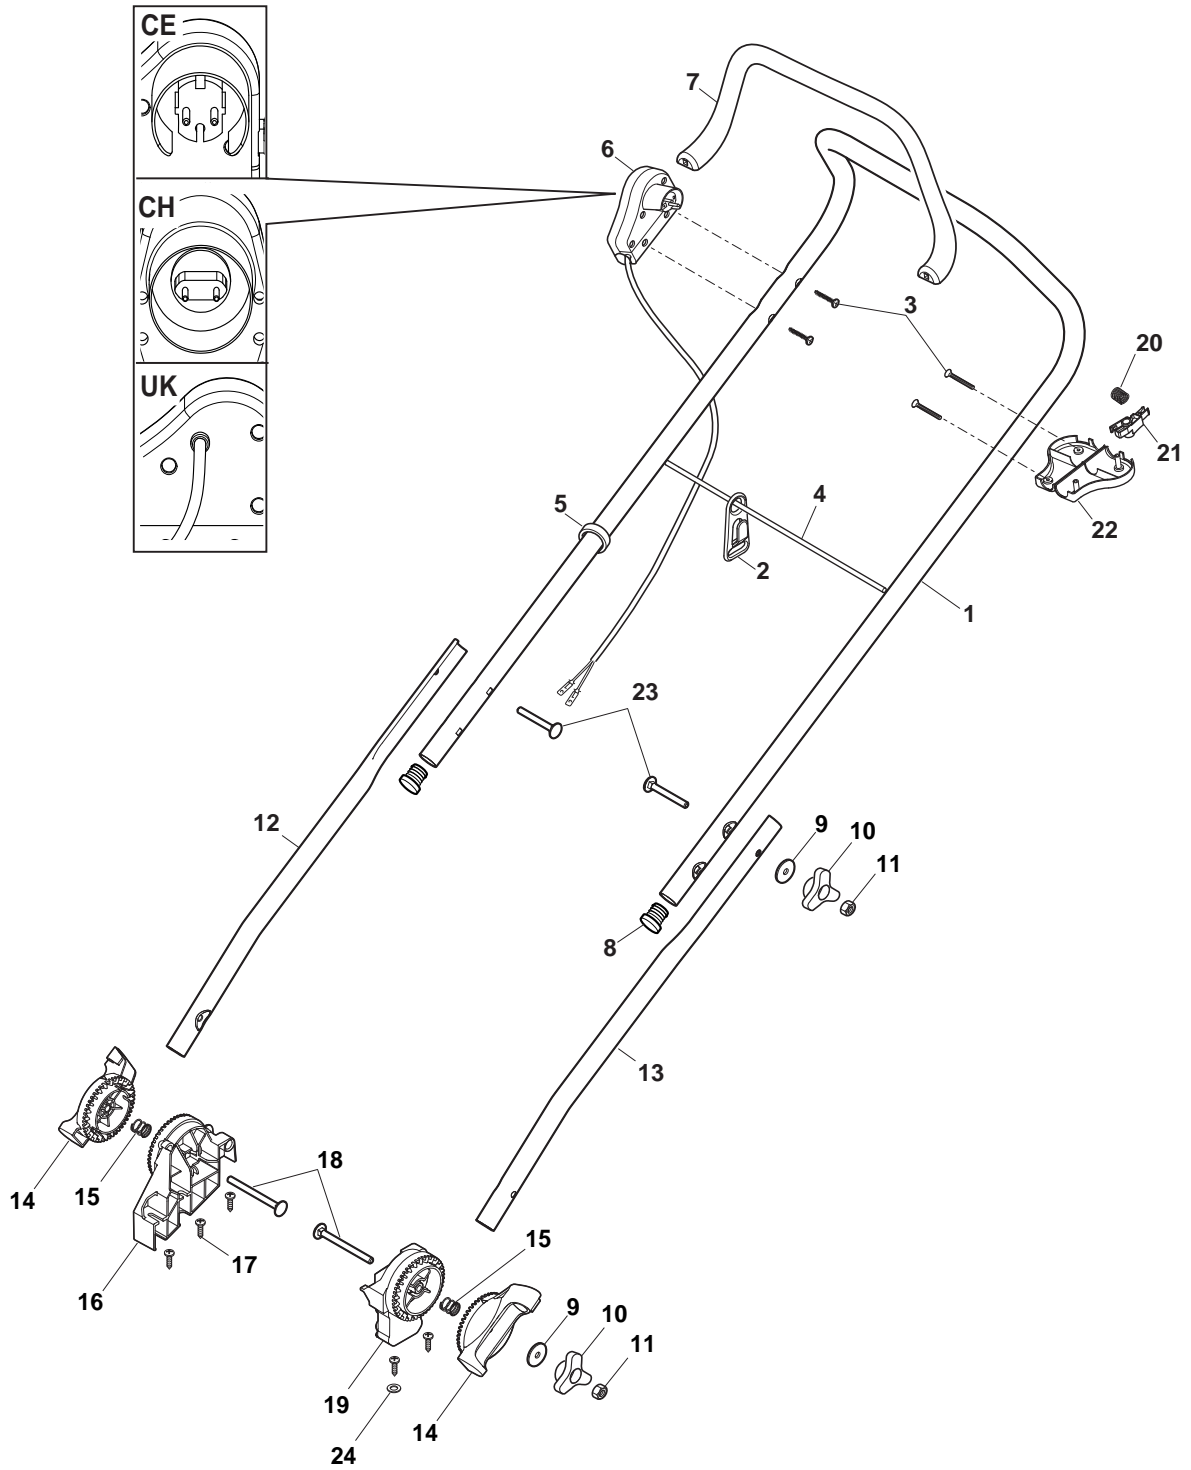

POS	PART. NO	Q.ty	DESCRIPTION	DESCRIZIONE	DESCRIPTION	BESCHREIBUNG	REMARKS
1	381007516/0	1	Handle, Upper Part	Manico, Parte Sup	Mancheron, Partie Superieure	Holm, Oberteil	
2	322195101/4	1	Fairlead	Fermacavo	Fixation Cable	Kabelbefestigung	
3	112728701/0	2	Screw	Vite	Vis	Schraube	
4	381600500/3	1	Dead Hand Switch	Salvatore	Int. Main Morte	Tot Manschalter	CE plug
4	381600501/3	1	Dead Hand Switch	Salvatore	Int. Main Morte	Tot Manschalter	CH plug
4	381600502/3	1	Dead Hand Switch	Salvatore	Int. Main Morte	Tot Manschalter	UK plug
5	122192000/1	1	Clamp	Staffa	Etrier	Bride	
6	122192151/0	1	Fairlead	Fermacavo	Fixation Cable	Kabelbefestigung	
7	122943016/0	2	Screw	Vite	Vis	Schraube	
8	118566112/0	2	Cap	Puntale	Bouchon	Gummistopfen	
9	112523050/0	4	Washer	Rosetta	Rondelle	Scheibe	
10	122399900/0	4	Knob	Manopolina	Poignée	Griff	
11	112154521/0	4	Nut	Dado	Ecrou	Mutter	
12	381007517/0	1	Right Handle, Lower Part	Manico, Parte Inf Dx	Mancheron, Partie Inferieure	Holm, Rechte Unterteil	
13	381007518/0	1	Left Handle, Lower Part	Manico, Parte Inf Sx	Mancheron, Partie Inferieure G	Holm, Linke Unterteil	
14	322246100/0	2	Handle Joint	Giunto	Handle Joint	Handle Joint	
15	122430210/0	2	Spring	Molla	Ressort	Feder	
16	322745052/0	2	Right Joint	Giunto Destro	Jointe Droit	Gelenk Rechte	
17	112728714/0	5	Screw	Vite	Vis	Schraube	
18	122943017/0	2	Screw	Vite	Vis	Schraube	
19	322745051/0	1	Left Joint	Giunto Sinistro	Jointe Gauche	Gelenk Linke	
20	112521320/0	1	Washer	Rosetta	Rondelle	Scheibe	