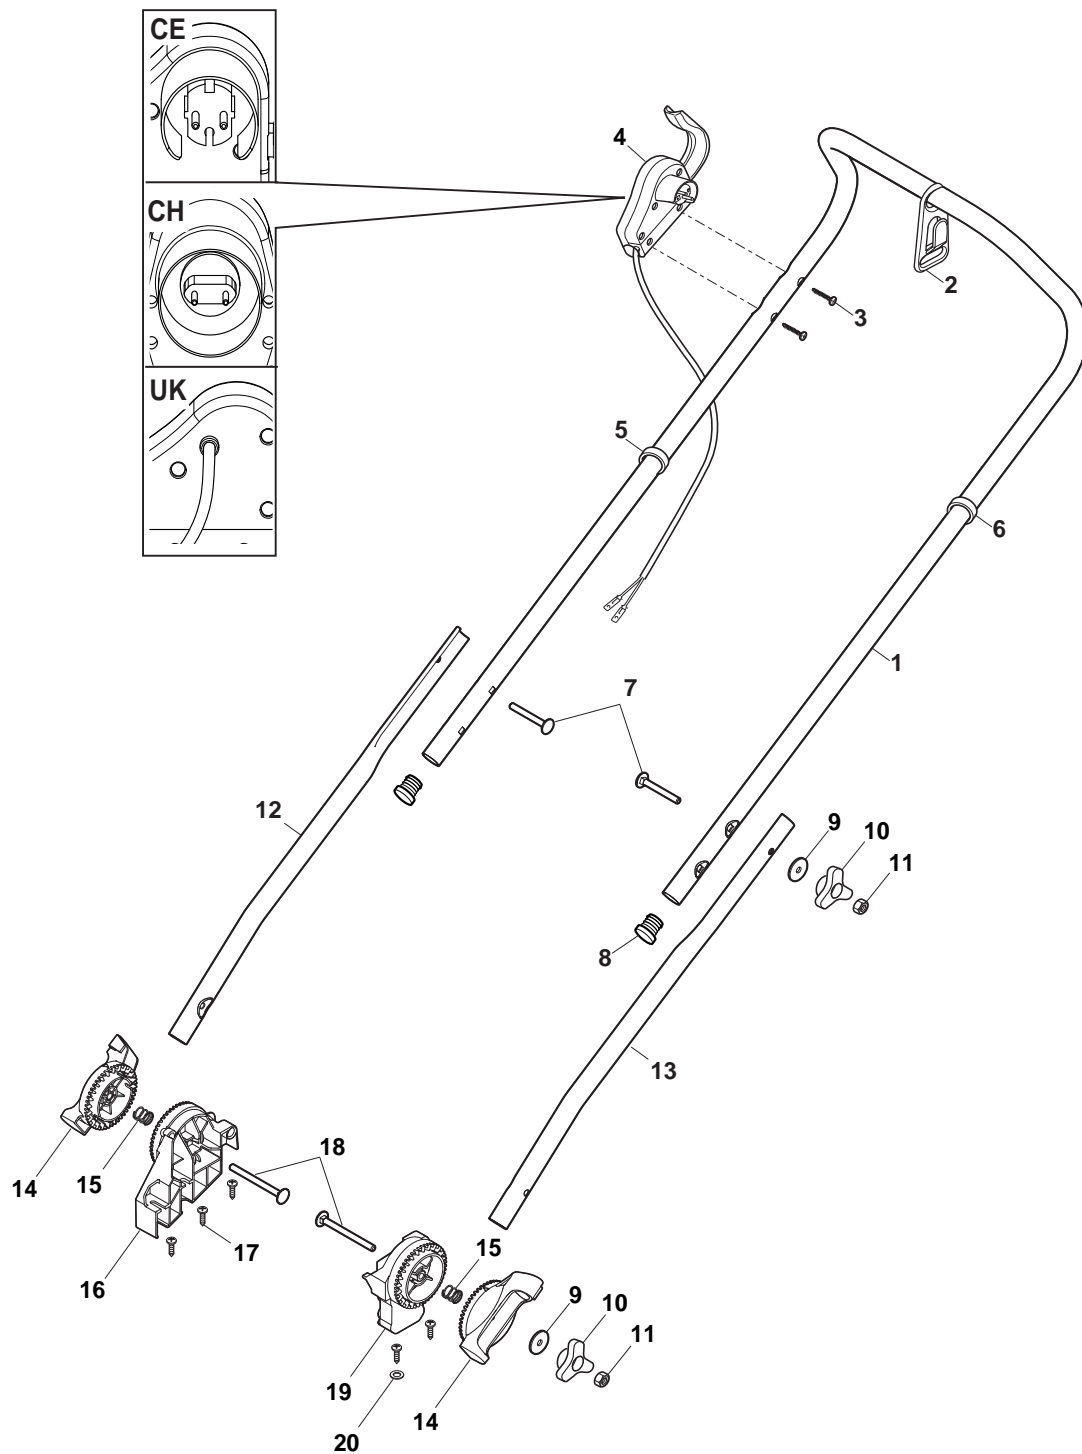

POS	PART. NO	Q.ty	DESCRIPTION	DESCRIZIONE	DESCRIPTION	BESCHREIBUNG	REMARKS
1	381007516/0	1	Handle, Upper Part	Manico, Parte Sup	Mancheron, Partie Superieure	Holm, Oberteil	
2	322195101/4	1	Fairlead	Fermacavo	Fixation Cable	Kabelbefestigung	
3	112728701/0	2	Screw	Vite	Vis	Schraube	
4	381600500/3	1	Dead Hand Switch	Salvatore	Int. Main Morte	Tot Manschalter	CE plug
4	381600501/3	1	Dead Hand Switch	Salvatore	Int. Main Morte	Tot Manschalter	CH plug
4	381600502/3	1	Dead Hand Switch	Salvatore	Int. Main Morte	Tot Manschalter	UK plug
5	122192000/1	1	Clamp	Staffa	Etrier	Bride	
6	122192151/0	1	Fairlead	Fermacavo	Fixation Cable	Kabelbefestigung	
7	122943016/0	2	Screw	Vite	Vis	Schraube	
8	118566112/0	2	Cap	Puntale	Bouchon	Gummistopfen	
9	112523050/0	4	Washer	Rosetta	Rondelle	Scheibe	
10	122399900/0	4	Knob	Manopolina	Poignée	Griff	
11	112154521/0	4	Nut	Dado	Ecrou	Mutter	
12	381007517/0	1	Right Handle, Lower Part	Manico, Parte Inf Dx	Mancheron, Partie Inferieure	Holm, Rechte Unterteil	
13	381007518/0	1	Left Handle, Lower Part	Manico, Parte Inf Sx	Mancheron, Partie Inferieure G	Holm, Linke Unterteil	
14	322246100/0	2	Handle Joint	Giunto	Handle Joint	Handle Joint	
15	122430210/0	2	Spring	Molla	Ressort	Feder	
16	322745052/0	2	Right Joint	Giunto Destro	Jointe Droit	Gelenk Rechte	
17	112728714/0	5	Screw	Vite	Vis	Schraube	
18	122943017/0	2	Screw	Vite	Vis	Schraube	
19	322745051/0	1	Left Joint	Giunto Sinistro	Jointe Gauche	Gelenk Linke	
20	112521320/0	1	Washer	Rosetta	Rondelle	Scheibe	