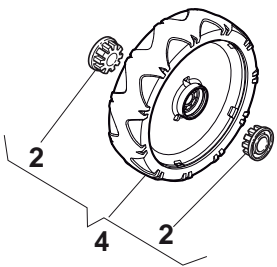

Bushing - Ø180

Ball Bearing - Ø180

DELTA Wheels

CRUISER Wheels

DELTA Wheels

CRUISER Wheels

DELTA Wheels

CRUISER Wheels

DELTA Wheels

CRUISER Wheels

Bushing - Ø240

Ball Bearing - Ø240

Wheels							
POS	PART. NO	Q.ty	DESCRIPTION	DESCRIZIONE	DESCRIPTION	BESCHREIBUNG	REMARKS
1	381007443/1	2	Wheel Ø 240	Ruota Ø 240	Roue Ø 240	Rad Ø 240	
2	322042064/0	8	Bush	Bussola	Douille	Büchse	
3	381007442/1	2	Wheel Ø 180	Ruota Ø 180	Roue Ø 180	Rad Ø 180	
4	381007446/1	2	Wheel Ø 240	Ruota Ø 240	Roue Ø 240	Rad Ø 240	
5	381007444/1	2	Wheel Ø 180	Ruota Ø 180	Roue Ø 180	Rad Ø 180	
6	381007448/1	2	Wheel Ø 180	Ruota Ø 180	Roue Ø 180	Rad Ø 180	
7	119216035/0	8	Bearing	Cuscinetto	Coussinet	Lager	
8	381007449/1	2	Wheel Ø 240	Ruota Ø 240	Roue Ø 240	Rad Ø 240	
9	381007450/1	2	Wheel Ø 180	Ruota Ø 180	Roue Ø 180	Rad Ø 180	
10	381007456/1	2	Wheel Ø 240	Ruota Ø 240	Roue Ø 240	Rad Ø 240	