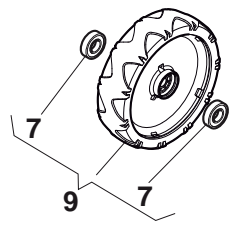

Bushing - Ø180

Ball Bearing - Ø180

DELTA Wheels

CRUISER Wheels

DELTA Wheels

CRUISER Wheels

DELTA Wheels

CRUISER Wheels

DELTA Wheels

CRUISER Wheels

Bushing - Ø240

Ball Bearing - Ø240

Wheels							
POS	PART. NO	Q.ty	DESCRIPTION	DESCRIZIONE	DESCRIPTION	BESCHREIBUNG	REMARKS
1	381007443/1	2	Wheel Ø 240	Ruota Ø 240	Roue Ø 240	Rad Ø 240	
2	322042064/0	8	Bush	Bussola	Douille	Büchse	
3	381007442/1	2	Wheel Ø 180	Ruota Ø 180	Roue Ø 180	Rad Ø 180	
4	381007446/1	2	Wheel Ø 240	Ruota Ø 240	Roue Ø 240	Rad Ø 240	
5	381007444/1	2	Wheel Ø 180	Ruota Ø 180	Roue Ø 180	Rad Ø 180	
6	381007448/1	2	Wheel Ø 180	Ruota Ø 180	Roue Ø 180	Rad Ø 180	
7	119216035/0	8	Bearing	Cuscinetto	Coussinet	Lager	
8	381007449/1	2	Wheel Ø 240	Ruota Ø 240	Roue Ø 240	Rad Ø 240	
9	381007450/1	2	Wheel Ø 180	Ruota Ø 180	Roue Ø 180	Rad Ø 180	
10	381007456/1	2	Wheel Ø 240	Ruota Ø 240	Roue Ø 240	Rad Ø 240	