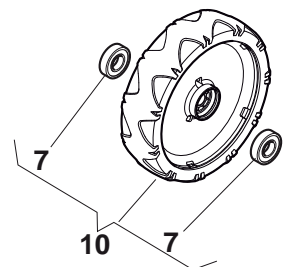

Bushing - Ø180

Ball Bearing - Ø180

DELTA Wheels

CRUISER Wheels

DELTA Wheels

CRUISER Wheels

DELTA Wheels

CRUISER Wheels

DELTA Wheels

CRUISER Wheels

Bushing - Ø240

Ball Bearing - Ø240

Wheels							
POS	PART. NO	Q.ty	DESCRIPTION	DESCRIZIONE	DESCRIPTION	BESCHREIBUNG	REMARKS
1	381007443/1	2	Wheel Ø 240	Ruota Ø 240	Roue Ø 240	Rad Ø 240	
2	322042064/0	8	Bush	Bussola	Douille	Büchse	
3	381007442/1	2	Wheel Ø 180	Ruota Ø 180	Roue Ø 180	Rad Ø 180	
4	381007446/1	2	Wheel Ø 240	Ruota Ø 240	Roue Ø 240	Rad Ø 240	
5	381007444/1	2	Wheel Ø 180	Ruota Ø 180	Roue Ø 180	Rad Ø 180	
6	381007448/1	2	Wheel Ø 180	Ruota Ø 180	Roue Ø 180	Rad Ø 180	
7	119216035/0	8	Bearing	Cuscinetto	Coussinet	Lager	
8	381007449/1	2	Wheel Ø 240	Ruota Ø 240	Roue Ø 240	Rad Ø 240	
9	381007450/1	2	Wheel Ø 180	Ruota Ø 180	Roue Ø 180	Rad Ø 180	
10	381007456/1	2	Wheel Ø 240	Ruota Ø 240	Roue Ø 240	Rad Ø 240	