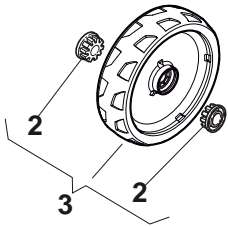

Bushing - Ø180

Ball Bearing - Ø180

DELTA Wheels

CRUISER Wheels

DELTA Wheels

CRUISER Wheels

DELTA Wheels

CRUISER Wheels

DELTA Wheels

CRUISER Wheels

Bushing - Ø240

Ball Bearing - Ø240

Wheels							
POS	PART. NO	Q.ty	DESCRIPTION	DESCRIZIONE	DESCRIPTION	BESCHREIBUNG	REMARKS
1	381007443/1	2	Wheel Ø 240	Ruota Ø 240	Roue Ø 240	Rad Ø 240	
2	322042064/0	8	Bush	Bussola	Douille	Büchse	
3	381007442/1	2	Wheel Ø 180	Ruota Ø 180	Roue Ø 180	Rad Ø 180	
4	381007446/1	2	Wheel Ø 240	Ruota Ø 240	Roue Ø 240	Rad Ø 240	
5	381007444/1	2	Wheel Ø 180	Ruota Ø 180	Roue Ø 180	Rad Ø 180	
6	381007448/1	2	Wheel Ø 180	Ruota Ø 180	Roue Ø 180	Rad Ø 180	
7	119216035/0	8	Bearing	Cuscinetto	Coussinet	Lager	
8	381007449/1	2	Wheel Ø 240	Ruota Ø 240	Roue Ø 240	Rad Ø 240	
9	381007450/1	2	Wheel Ø 180	Ruota Ø 180	Roue Ø 180	Rad Ø 180	
10	381007456/1	2	Wheel Ø 240	Ruota Ø 240	Roue Ø 240	Rad Ø 240	