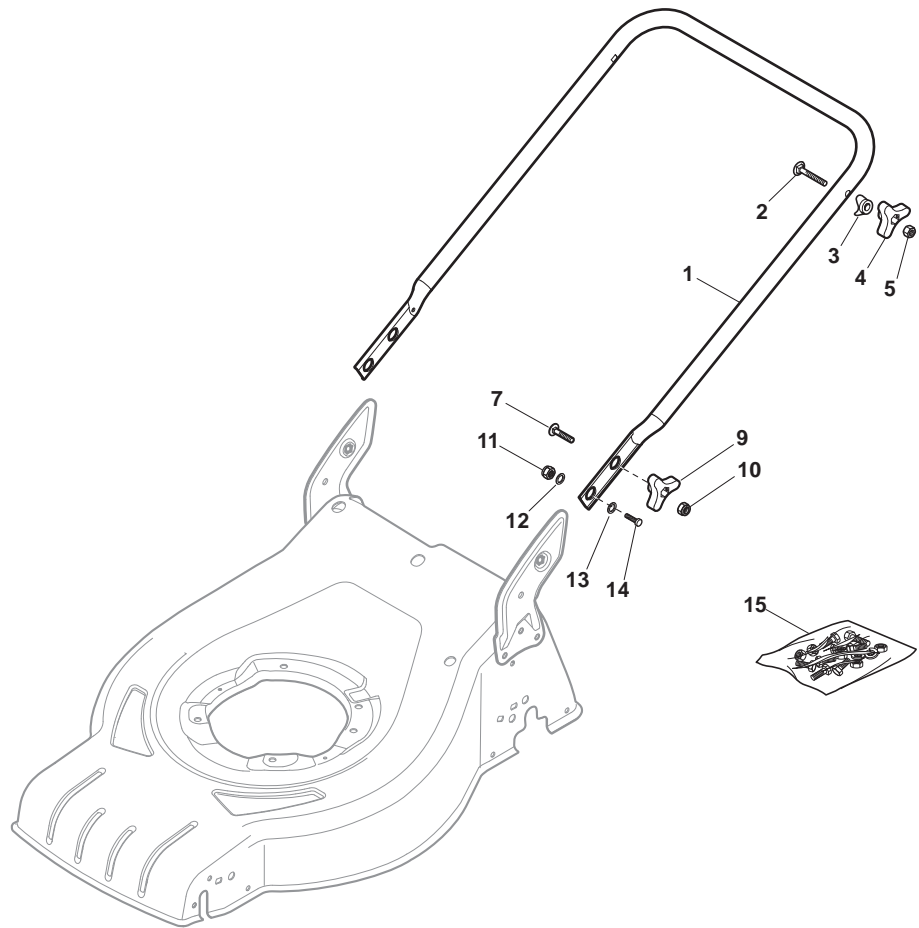

Handle, Lower Part							
POS	PART. NO	Q.ty	DESCRIPTION	DESCRIZIONE	DESCRIPTION	BESCHREIBUNG	REMARKS
1	381006737/0	1	Handle, Lower Part	Manico, Parte Inferiore	Mancheron, Partie Inferieure	Holm, Unterteil	Black
1	381007537/0	1	Handle, Lower Part	Manico, Parte Inferiore	Mancheron, Partie Inferieure	Holm, Unterteil	Yellow
2	112819110/0	2	Screw	Vite	Vis	Schraube	
3	122671651/0	2	Washer	Rosetta	Rondelle	Scheibe	
4	122399900/0	2	Knob, Black	Manopolina	Poignée, Noir	Griff	Black
4	322399840/0	2	Knob, Yellow	Manopolina	Poignée, Jaune	Griff	Yellow
4	322399846/0	2	Knob, Red	Manopolina	Poignée, Rouge	Griff	Red
5	112293200/0	2	Nut	Dado	Ecrou	Mutter	
7	112818900/0	2	Screw	Vite	Vis	Schraube	
9	122399900/0	2	Knob, Black	Manopolina	Poignée, Noir	Griff	Black
9	322399840/0	2	Knob, Yellow	Manopolina	Poignée, Jaune	Griff	Yellow
9	322399846/0	2	Knob, Red	Manopolina	Poignée, Rouge	Griff	Red
10	112293200/0	2	Nut	Dado	Ecrou	Mutter	
11	112155000/0	2	Nut	Dado	Ecrou	Mutter	
12	112521350/0	2	Washer	Rosetta	Rondelle	Scheibe	
13	112369500/0	2	Elastic Washer	Disco Elastico	Disque Elastique	Federscheibe	
14	112760605/0	2	Screw	Vite	Vis	Schraube	
15	381008691/0	1	Screws Outfit, Black	Dotazione Viteria	Dotation Visserie, Noir	Satz, Schrauben	Black
15	381008692/0	1	Screws Outfit, Yellow	Dotazione Viteria	Dotation Visserie, Jaune	Satz, Schrauben	Yellow
15	381008695/0	1	Screws Outfit, Red	Dotazione Viteria	Dotation Visserie, Rouge	Satz, Schrauben	Red