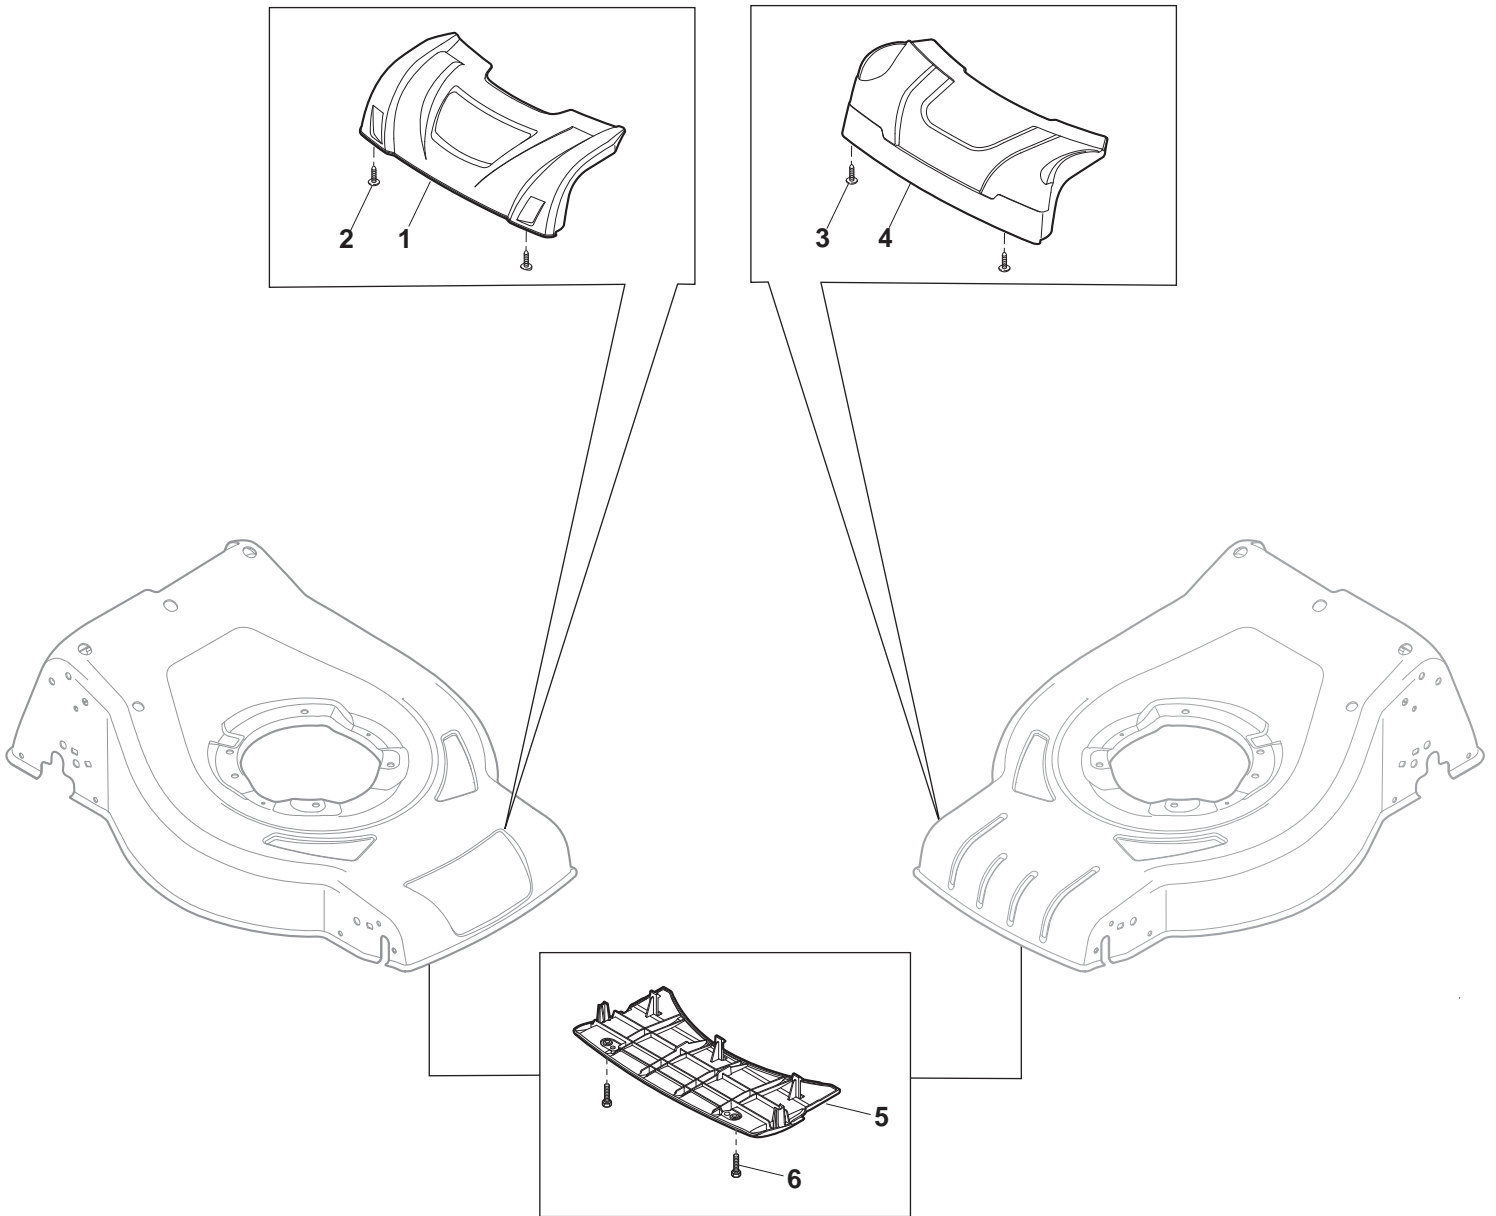

## Deck - CR

POS	PART. NO	Q.ty	DESCRIPTION	DESCRIZIONE	DESCRIPTION	BESCHREIBUNG	REMARKS
1	381004729/0	1	Deck Grey	Chassis Grigio	Châssis Gris	Gehäuse Grau	
1	381004613/0	1	Deck Red	Chassis Rosso	Châssis Rouge	Gehäuse Rot	Side Discharge
2	322108301/1	1	Front Conveyor Assy	Convogl. Anteriore	Ens. Convoyeur Avant	Hinterleitblechvorder	
3	112728699/0	6	Screw	Vite	Vis	Schraube	
4	322108302/0	1	Rear Conveyor Assy	Convogl. Posteriore	Ens. Convoyeur Post.	Hinterleitblechsatz	
5	112728699/0	6	Screw	Vite	Vis	Schraube	
6	322545213/0	2	Plate	Piastrina	Plaquette	Plättchen	
7	381005139/0	1	Bracket, L	Staffa Sx	Etrier Gauche	Steigbügel, Linke	
8	112727801/0	6	Screw	Vite	Vis	Schraube	
9	381005137/0	1	Bracket, R	Staffa Dx	Etrier Droit	Steigbügel, Rechte	
10	322060242/0	1	Protection, Belt	Carter Cinghia	Protection Courroie	Schutz, Riemen	
11	322140239/0	1	Deflector	Deflettore	Deflecteur	Abweiser	
12	112728530/0	2	Screw	Vite	Vis	Schraube	

**Deck And Height Adjusting**

POS	PART. NO	Q.ty	DESCRIPTION	DESCRIZIONE	DESCRIPTION	BESCHREIBUNG	REMARKS
1	322545189/0	2	Plate	Piastrina	Plaquette	Plättchen	
2	322735597/1	2	Sector, Height Adjustment	Settore Regolazione Altezza	Secteur Reglage Hauteur	Sektor, Höheverstellung	
3	381005141/0	2	Support, Wheel	Supporto Ruota	Support Roue	Halter, Rad	
4	381003354/0	2	Lever, Height Adjustment	Leva Regolazione Altezza	Levier Reglage Hauteur	Hebel, Höheverstellung	
5	122519811/0	4	Pin	Perno	Pivot	Bolzen	
6	112521350/0	4	Washer	Rosetta	Rondelle	Scheibe	
7	112155000/0	4	Nut	Dado	Ecrou	Mutter	
8	322545211/0	2	Plate	Piastrina	Plaquette	Plättchen	
9	322735595/1	2	Sector, Height Adjustment	Settore Regolazione Altezza	Secteur Reglage Hauteur	Sektor, Höheverstellung	
10	381005143/0	2	Support, Wheel	Supporto Ruota	Support Roue	Halter, Rad	
11	381003442/0	2	Lever, Height Adjustment	Leva Regolazione Altezza	Levier Reglage Hauteur	Hebel, Höheverstellung	