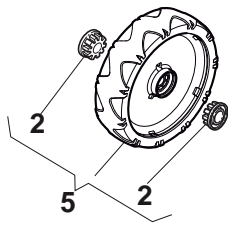

Bushing - Ø180

Ball Bearing - Ø180

DELTA Wheels

CRUISER Wheels

DELTA Wheels

CRUISER Wheels

DELTA Wheels

CRUISER Wheels

DELTA Wheels

CRUISER Wheels

Bushing - Ø240

Ball Bearing - Ø240

Wheels							
POS	PART. NO	Q.ty	DESCRIPTION	DESCRIZIONE	DESCRIPTION	BESCHREIBUNG	REMARKS
1	381007443/1	2	Wheel Ø 240	Ruota Ø 240	Roue Ø 240	Rad Ø 240	
2	322042064/0	8	Bush	Bussola	Douille	Büchse	
3	381007442/1	2	Wheel Ø 180	Ruota Ø 180	Roue Ø 180	Rad Ø 180	
4	381007446/1	2	Wheel Ø 240	Ruota Ø 240	Roue Ø 240	Rad Ø 240	
5	381007444/1	2	Wheel Ø 180	Ruota Ø 180	Roue Ø 180	Rad Ø 180	
6	381007448/1	2	Wheel Ø 180	Ruota Ø 180	Roue Ø 180	Rad Ø 180	
7	119216035/0	8	Bearing	Cuscinetto	Coussinet	Lager	
8	381007449/1	2	Wheel Ø 240	Ruota Ø 240	Roue Ø 240	Rad Ø 240	
9	381007450/1	2	Wheel Ø 180	Ruota Ø 180	Roue Ø 180	Rad Ø 180	
10	381007456/1	2	Wheel Ø 240	Ruota Ø 240	Roue Ø 240	Rad Ø 240	