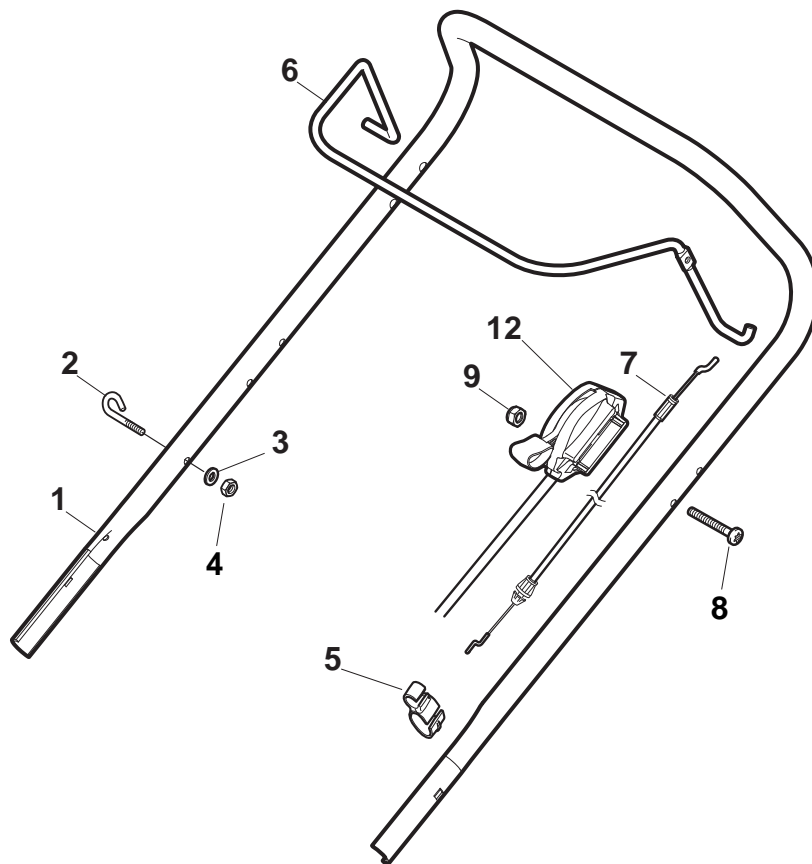

Handle, Upper Part							
POS	PART. NO	Q.ty	DESCRIPTION	DESCRIZIONE	DESCRIPTION	BESCHREIBUNG	REMARKS
1	381006739/1	1	Handle, Upper Part	Manico, Parte Sup	Mancheron, Partie Superieure	Holm, Oberteil	Black
1	381006745/1	1	Handle, Upper Part with sponge handgrip	Manico, Parte Sup. con impugantura in spugna	Mancheron, Partie Superieure avec éponge poignée	Holm, Oberteil Handgriff Schwamm	Black
1	381006754/0	1	Handle, Upper Part with sponge handgrip Yellow	Manico, Parte Sup. con impugantura in spugna Giallo	Mancheron, Partie Superieure avec éponge poignée Jaune	Holm, Oberteil Handgriff Schwamm Gelb	Yellow
2	122430313/0	1	Guide Spring	Molla Guida	Ressort De Guide	Feder Führer	
3	112521330/0	1	Washer	Rosetta	Rondelle	Scheibe	
4	112154510/0	1	Nut	Dado	Ecrou	Mutter	
5	118390020/0	1	Fairlead	Fermacavo	Fixation Cable	Kabelbefestigung	
6	181003363/1	1	Lever, Engine Brake Black	Leva Freno Motore Nero	Levier Frein Moteur Noir	Hebel, Motorbremse Schwarz	Black
6	381003365/0	1	Lever, Engine Brake Yellow	Leva Freno Motore, Giallo	Levier Frein Moteur Jaune	Hebel, Motorbremse, Gelb	Yellow
6	381003376/0	1	Lever, Engine Brake Red	Leva Freno Motore, Rosso	Levier Frein Moteur Rouge	Hebel, Motorbremse, Rot	Red
7	181030054/0	1	Cable, Thread Engine Brake	Cavo Freno Motore	Cable Frein Moteur	Kabel, Motorbremse	for GGP V35-SV40
7	181030056/0	1	Cable, Thread Engine Brake	Cavo Freno Motore	Cable Frein Moteur	Kabel, Motorbremse	for B&S-GGP Engine
7	181030069/1	1	Cable, Thread Engine Brake	Cavo Freno Motore	Cable Frein Moteur	Kabel, Motorbremse	For HONDA Engine
8	112727783/0	1	Screw	Vite	Vis	Schraube	
9	112154510/0	1	Nut	Dado	Ecrou	Mutter	
12	181005504/1	1	Throttle Cable	Cavo Acceleratore	Cable, Accelérateur	Gashebel Kabel	for GGP V35-SV40
12	181005511/0	1	Throttle Cable	Cavo Acceleratore	Cable, Accelérateur	Gashebel Kabel	for B&S 450 series
12	181005517/0	1	Throttle Cable	Cavo Acceleratore	Cable, Accelérateur	Gashebel Kabel	for GGP 140-160cc
12	181005526/0	1	Throttle Cable	Cavo Acceleratore	Cable, Accelérateur	Gashebel Kabel	for B&S 850 series
12	181005532/0	1	Throttle Cable	Cavo Acceleratore	Cable, Accelérateur	Gashebel Kabel	for GGP 100cc
12	181005533/0	1	Throttle Cable	Cavo Acceleratore	Cable, Accelérateur	Gashebel Kabel	for B&S 500-550-575 Series