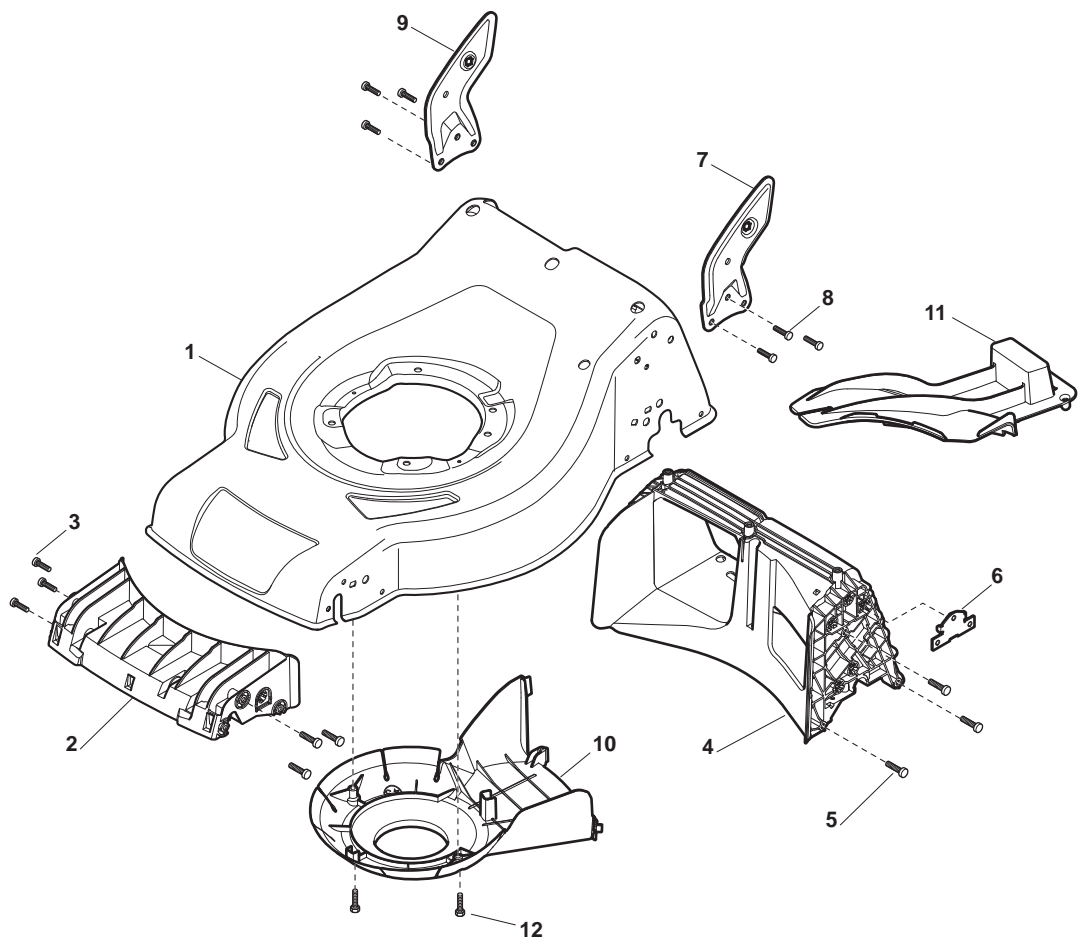

Deck - CS

POS	PART. NO	Q.ty	DESCRIPTION	DESCRIZIONE	DESCRIPTION	BESCHREIBUNG	REMARKS
1	381004020/0	1	Deck Red	Chassis Rosso	Châssis Rouge	Gehäuse Rot	
1	381004051/0	1	Deck Black	Chassis Nero	Châssis Noir	Gehäuse Schwarz	
1	381004548/0	1	Deck Red	Chassis Rosso	Châssis Rouge	Gehäuse Rot	Side Discharge
2	322108301/1	1	Front Conveyor Assy	Convogl. Anteriore	Ens. Convoyeur Avant	Hinterleitblechvorder	
3	112728699/0	6	Screw	Vite	Vis	Schraube	
4	322108302/0	1	Rear Conveyor Assy	Convogl. Posteriore	Ens. Convoyeur Post.	Hinterleitblechsatz	
5	112728699/0	6	Screw	Vite	Vis	Schraube	
6	322545213/0	2	Plate	Piastrina	Plaquette	Plättchen	
7	381005139/0	1	Bracket, L	Staffa Sx	Etrier Gauche	Steigbügel, Linke	
8	112727801/0	6	Screw	Vite	Vis	Schraube	
9	381005137/0	1	Bracket, R	Staffa Dx	Etrier Droit	Steigbügel, Rechte	
10	322060242/0	1	Protection, Belt	Carter Cinghia	Protection Courroire	Schutz, Riemen	
11	322140239/0	1	Deflector	Deflettore	Deflecteur	Abweiser	
12	112728530/0	2	Screw	Vite	Vis	Schraube