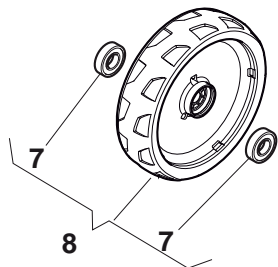

Bushing - Ø180

Ball Bearing - Ø180

DELTA Wheels

CRUISER Wheels

DELTA Wheels

CRUISER Wheels

DELTA Wheels

CRUISER Wheels

DELTA Wheels

CRUISER Wheels

Bushing - Ø240

Ball Bearing - Ø240

Wheels							
POS	PART. NO	Q.ty	DESCRIPTION	DESCRIZIONE	DESCRIPTION	BESCHREIBUNG	REMARKS
1	381007443/1	2	Wheel Ø 240	Ruota Ø 240	Roue Ø 240	Rad Ø 240	
2	322042064/0	8	Bush	Bussola	Douille	Büchse	
3	381007442/1	2	Wheel Ø 180	Ruota Ø 180	Roue Ø 180	Rad Ø 180	
4	381007446/1	2	Wheel Ø 240	Ruota Ø 240	Roue Ø 240	Rad Ø 240	
5	381007444/1	2	Wheel Ø 180	Ruota Ø 180	Roue Ø 180	Rad Ø 180	
6	381007448/1	2	Wheel Ø 180	Ruota Ø 180	Roue Ø 180	Rad Ø 180	
7	119216035/0	8	Bearing	Cuscinetto	Coussinet	Lager	
8	381007449/1	2	Wheel Ø 240	Ruota Ø 240	Roue Ø 240	Rad Ø 240	
9	381007450/1	2	Wheel Ø 180	Ruota Ø 180	Roue Ø 180	Rad Ø 180	
10	381007456/1	2	Wheel Ø 240	Ruota Ø 240	Roue Ø 240	Rad Ø 240	