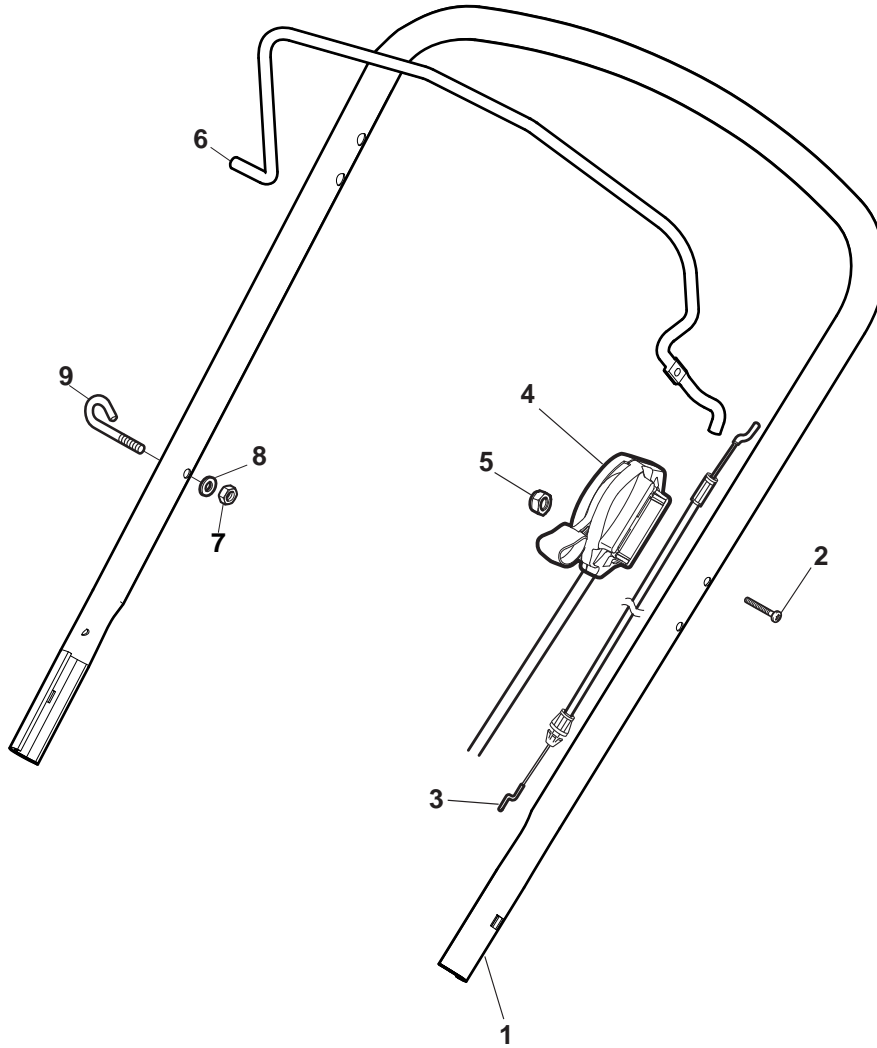

Handle, Upper Part							
POS	PART. NO	Q.ty	DESCRIPTION	DESCRIZIONE	DESCRIPTION	BESCHREIBUNG	REMARKS
1	381006740/0	1	Handle, Upper Part	Manico, Parte Sup	Mancheron, Partie Superieure	Holm, Oberteil	
2	112727783/0	1	Screw	Vite	Vis	Schraube	
3	181030053/0	1	Cable, Thread Engine Brake	Cavo Freno Motore	Cable Frein Moteur	Kabel, Motorbremse	for GGP V35-SV40
3	181030084/0	1	Cable, Thread Engine Brake	Cavo Freno Motore	Cable Frein Moteur	Kabel, Motorbremse	for GGP-HONDA-B&S Engine
4	181005521/0	1	Throttle Cable	Cavo Acceleratore	Cable, Accelérateur	Gashebel Kabel	for GGP V35-SV40
4	181005522/0	1	Throttle Cable	Cavo Acceleratore	Cable, Accelérateur	Gashebel Kabel	for B&S 450-500-550 series
4	181005534/0	1	Throttle Cable	Cavo Acceleratore	Cable, Accelérateur	Gashebel Kabel	for GGP RSC100
4	181005535/0	1	Throttle Cable	Cavo Acceleratore	Cable, Accelérateur	Gashebel Kabel	for GGP 160 - Honda GCV 160
4	181005536/0	1	Throttle Cable	Cavo Acceleratore	Cable, Accelérateur	Gashebel Kabel	for B&S 550-575 E Series
5	112154510/0	1	Nut	Dado	Ecrou	Mutter	
6	181003369/0	1	Lever, Engine Brake	Leva Freno Motore	Levier Frein Moteur	Hebel, Motorbremse	
7	112154510/0	1	Nut	Dado	Ecrou	Mutter	
8	112521330/0	1	Washer	Rosetta	Rondelle	Scheibe	
9	122430313/0	1	Guide Spring	Molla Guida	Ressort De Guide	Feder Führer