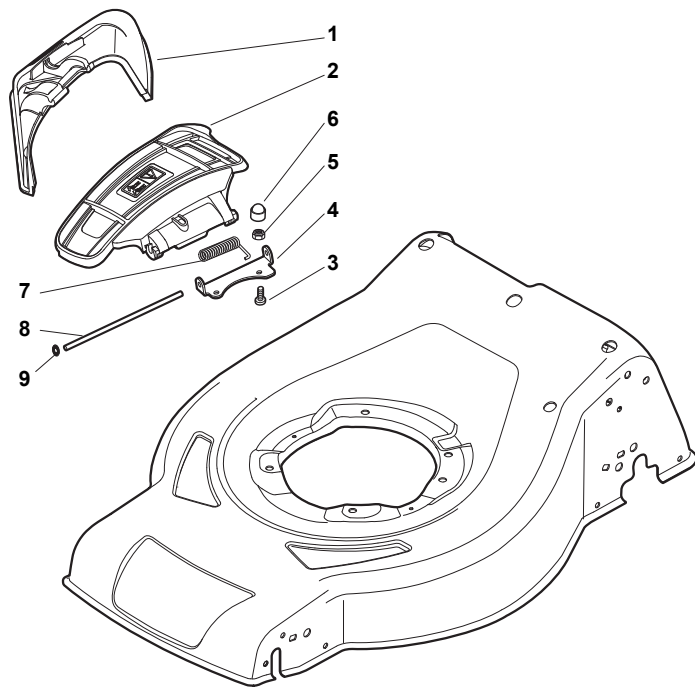

+

= A2

**Hub Cap**

POS	PART. NO	Q.ty	DESCRIPTION	DESCRIZIONE	DESCRIPTION	BESCHREIBUNG	REMARKS
A1	322110636/0	2	Hub Cap Grey	Coprizzo Grigio	Couvre-Moyeu Gris	Radkappe Grau	
B1	322110637/0	2	Hub Cap Grey	Coprizzo Grigio	Couvre-Moyeu Gris	Radkappe Grau	
A2	322110638/0	2	Hub Cap Grey	Coprizzo Grigio	Couvre-Moyeu Gris	Radkappe Grau	
A2	322110647/0	2	Hub Cap Yellow	Coprizzo Giallo	Couvre-Moyeu Jaune	Radkappe Gelb	
B2	322110648/0	2	Hub Cap Yellow	Coprizzo Giallo	Couvre-Moyeu Jaune	Radkappe Gelb	
B2	322110639/0	2	Hub Cap Grey	Coprizzo Grigio	Couvre-Moyeu Gris	Radkappe Grau	
A3	322110687/0	2	Hub Cap Grey	Coprizzo Grigio	Couvre-Moyeu Gris	Radkappe Grau	
B3	322110689/0	2	Hub Cap Grey	Coprizzo Grigio	Couvre-Moyeu Gris	Radkappe Grau	