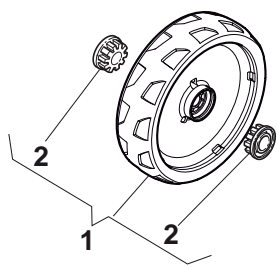

Bushing - Ø180

Ball Bearing - Ø180

DELTA Wheels

CRUISER Wheels

DELTA Wheels

CRUISER Wheels

DELTA Wheels

CRUISER Wheels

DELTA Wheels

CRUISER Wheels

Bushing - Ø240

Ball Bearing - Ø240

Wheels							
POS	PART. NO	Q.ty	DESCRIPTION	DESCRIZIONE	DESCRIPTION	BESCHREIBUNG	REMARKS
1	381007443/1	2	Wheel Ø 240	Ruota Ø 240	Roue Ø 240	Rad Ø 240	
2	322042064/0	8	Bush	Bussola	Douille	Büchse	
3	381007442/1	2	Wheel Ø 180	Ruota Ø 180	Roue Ø 180	Rad Ø 180	
4	381007446/1	2	Wheel Ø 240	Ruota Ø 240	Roue Ø 240	Rad Ø 240	
5	381007444/1	2	Wheel Ø 180	Ruota Ø 180	Roue Ø 180	Rad Ø 180	
6	381007448/1	2	Wheel Ø 180	Ruota Ø 180	Roue Ø 180	Rad Ø 180	
7	119216035/0	8	Bearing	Cuscinetto	Coussinet	Lager	
8	381007449/1	2	Wheel Ø 240	Ruota Ø 240	Roue Ø 240	Rad Ø 240	
9	381007450/1	2	Wheel Ø 180	Ruota Ø 180	Roue Ø 180	Rad Ø 180	
10	381007456/1	2	Wheel Ø 240	Ruota Ø 240	Roue Ø 240	Rad Ø 240	