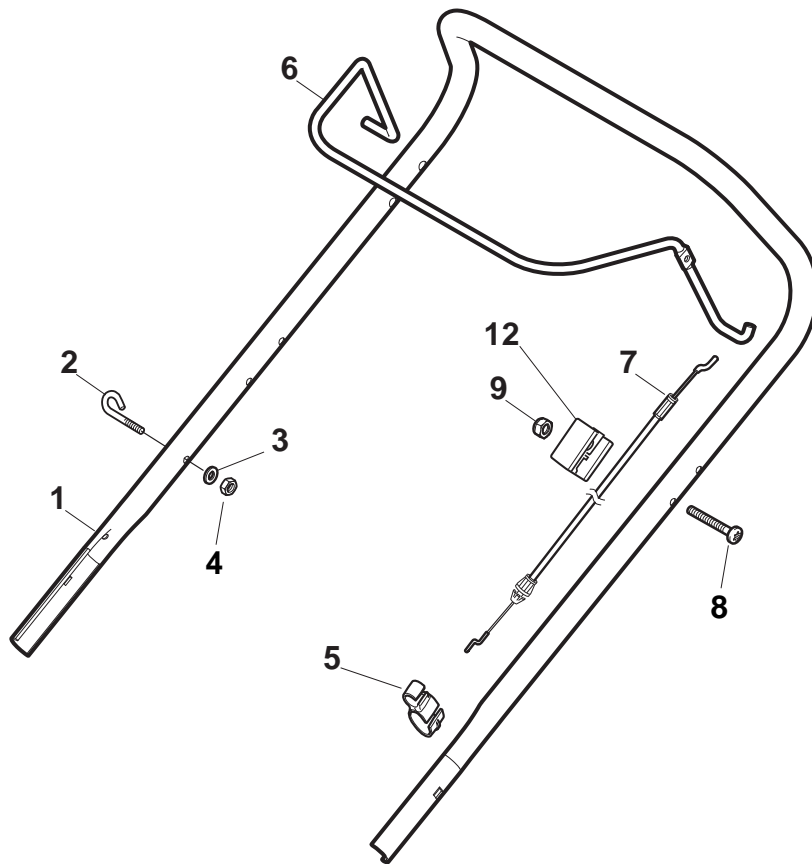

Handle, Upper Part							
POS	PART. NO	Q.ty	DESCRIPTION	DESCRIZIONE	DESCRIPTION	BESCHREIBUNG	REMARKS
1	381006739/1	1	Handle, Upper Part	Manico, Parte Sup	Mancheron, Partie Superieure	Holm, Oberteil	Black
1	381006745/1	1	Handle, Upper Part with sponge handgrip	Manico, Parte Sup. con impugantura in spugna	Mancheron, Partie Superieure avec éponge poignée	Holm, Oberteil Handgriff Schwamm	Black
1	381006754/0	1	Handle, Upper Part with sponge handgrip Yellow	Manico, Parte Sup. con impugantura in spugna Giallo	Mancheron, Partie Superieure avec éponge poignée Jaune	Holm, Oberteil Handgriff Schwamm Gelb	Yellow
2	122430313/0	1	Guide Spring	Molla Guida	Ressort De Guide	Feder Führer	
3	112521330/0	1	Washer	Rosetta	Rondelle	Scheibe	
4	112154510/0	1	Nut	Dado	Ecrou	Mutter	
5	118390020/0	1	Fairlead	Fermacavo	Fixation Cable	Kabelbefestigung	
6	181003363/1	1	Lever, Engine Brake Black	Leva Freno Motore Nero	Levier Frein Moteur Noir	Hebel, Motorbremse Schwarz	Black
6	381003365/0	1	Lever, Engine Brake Yellow	Leva Freno Motore, Giallo	Levier Frein Moteur Jaune	Hebel, Motorbremse, Gelb	Yellow
6	381003376/0	1	Lever, Engine Brake Red	Leva Freno Motore, Rosso	Levier Frein Moteur Rouge	Hebel, Motorbremse, Rot	Red
7	181030054/0	1	Cable, Thread Engine Brake	Cavo Freno Motore	Cable Frein Moteur	Kabel, Motorbremse	for GGP V35-SV40
7	181030056/0	1	Cable, Thread Engine Brake	Cavo Freno Motore	Cable Frein Moteur	Kabel, Motorbremse	for B&S-GGP Engine
7	181030069/1	1	Cable, Thread Engine Brake	Cavo Freno Motore	Cable Frein Moteur	Kabel, Motorbremse	For HONDA Engine
8	112727783/0	1	Screw	Vite	Vis	Schraube	
9	112154510/0	1	Nut	Dado	Ecrou	Mutter	
12	322551640/0	1	Plate	Piastrina	Plaquette	Plättchen