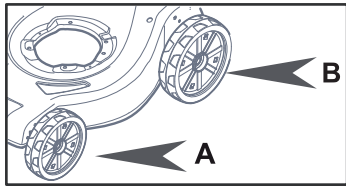

Bushing - Ø180

Ball Bearing - Ø180

DELTA Wheels

CRUISER Wheels

DELTA Wheels

CRUISER Wheels

DELTA Wheels

CRUISER Wheels

DELTA Wheels

CRUISER Wheels

Bushing - Ø240

Ball Bearing - Ø240

Wheels							
POS	PART. NO	Q.ty	DESCRIPTION	DESCRIZIONE	DESCRIPTION	BESCHREIBUNG	REMARKS
1	381007443/1	2	Wheel Ø 240	Ruota Ø 240	Roue Ø 240	Rad Ø 240	
2	322042064/0	8	Bush	Bussola	Douille	Büchse	
3	381007442/1	2	Wheel Ø 180	Ruota Ø 180	Roue Ø 180	Rad Ø 180	
4	381007446/1	2	Wheel Ø 240	Ruota Ø 240	Roue Ø 240	Rad Ø 240	
5	381007444/1	2	Wheel Ø 180	Ruota Ø 180	Roue Ø 180	Rad Ø 180	
6	381007448/1	2	Wheel Ø 180	Ruota Ø 180	Roue Ø 180	Rad Ø 180	
7	119216035/0	8	Bearing	Cuscinetto	Coussinet	Lager	
8	381007449/1	2	Wheel Ø 240	Ruota Ø 240	Roue Ø 240	Rad Ø 240	
9	381007450/1	2	Wheel Ø 180	Ruota Ø 180	Roue Ø 180	Rad Ø 180	
10	381007456/1	2	Wheel Ø 240	Ruota Ø 240	Roue Ø 240	Rad Ø 240	