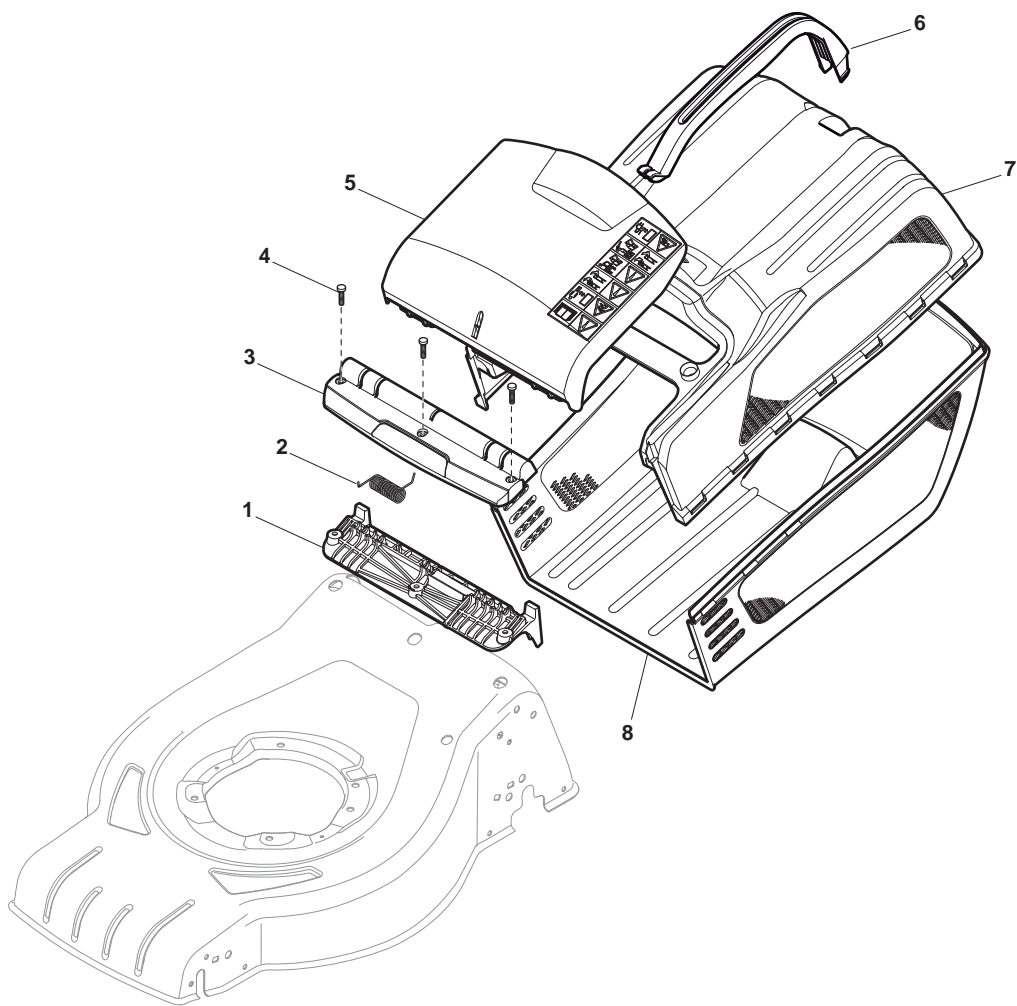

Grass-Catcher

POS	PART. NO	Q.ty	DESCRIPTION	DESCRIZIONE	DESCRIPTION	BESCHREIBUNG	REMARKS
1	322785331/0	1	Support	Supporto	Support	Halter	
2	122450464/0	1	Spring	Molla	Ressort	Feder	
3	322109554/0	1	Cover, Black	Copertura, Nero	Couvre, Noir	Kappe, Schwarz	Black
3	322109556/0	1	Cover, Yellow	Capottina Gialla	Capot Jaune	Haube Gelb	Yellow
3	322109557/0	1	Cover, Grey	Capottina Grigio	Capot Jaune	Haube Gelb	Grey
4	112728699/0	3	Screw	Vite	Vis	Schraube	
5	322600206/1	1	Stone-Guard Black	Parasassi Nero	Pare-Pierres, Noir	Prallblech, Schwarz	Black
5	322600214/1	1	Stone-Guard Yellow	Parasassi Giallo	Pare-Pierres, Jaune	Prallblech, Gelb	Yellow
5	322600216/1	1	Stone-Guard Grey	Parasassi Grigio	Pare-Pierres, Gris	Prallblech, Grau	Grey
6	322393643/0	1	Handle, Black	Maniglia Nera	Poignée Noir	Griff Schwarz	Black
6	322393645/0	1	Handle, Grey	Maniglia Grigio	Poignée Gris	Griff, Grau	Grey
6	322393716/0	1	Handle, Grey	Maniglia Grigio	Poignée Gris	Griff, Grau	Grey NCSS-N
7	322486263/0	1	Grassbox Upper Part	Parte Superiore Sacco	Sac, Partie Superieure	Korb Oberteil	Grey
7	322486260/0	1	Grassbox Upper Part	Parte Superiore Sacco	Sac, Partie Superieure	Korb Oberteil	Black
7	322486387/0	1	Grassbox Upper Part	Parte Superiore Sacco	Sac, Partie Superieure	Korb Oberteil	Grey NCSS-N
8	322486267/0	1	Grassbox Lower Part	Parte Inferiore Sacco	Sac, Partie Inferieure	Korb Unterteil	Grey
8	322486261/0	1	Grassbox Lower Part	Parte Inferiore Sacco	Sac, Partie Inferieure	Korb Unterteil	Black
8	322486388/0	1	Grassbox Lower Part	Parte Inferiore Sacco	Sac, Partie Inferieure	Korb Unterteil	Grey NCSS-N