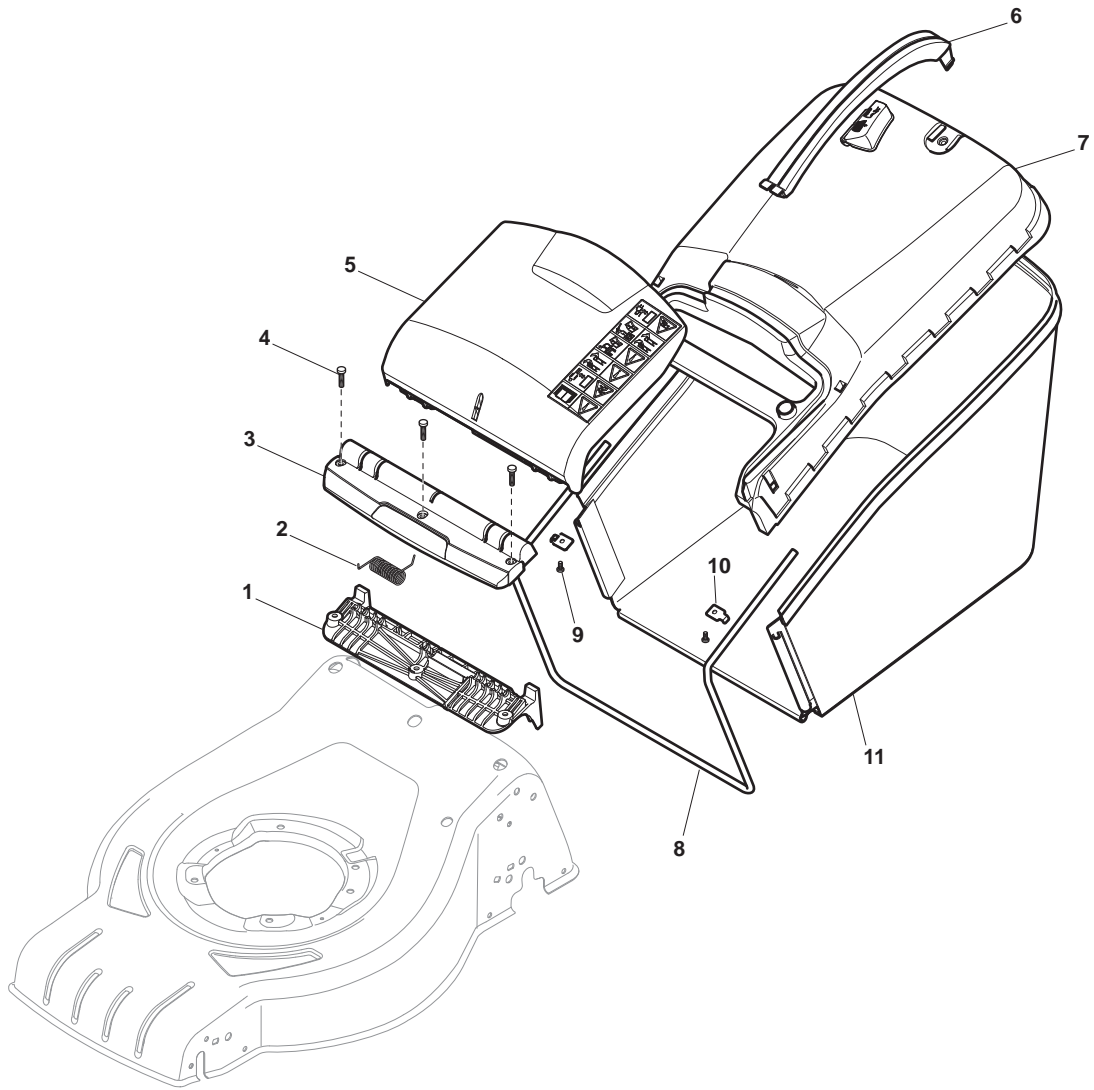

Grass-Catcher

POS	PART. NO	Q.ty	DESCRIPTION	DESCRIZIONE	DESCRIPTION	BESCHREIBUNG	REMARKS
1	322785331/0	1	Support	Supporto	Support	Halter	
2	122450464/0	1	Spring	Molla	Ressort	Feder	
3	322109554/0	1	Cover, Black	Copertura, Nero	Couvre, Noir	Kappe, Schwarz	Black
3	322109556/0	1	Cover, Yellow	Capottina Gialla	Capot Jaune	Haube Gelb	Yellow
4	112728699/0	3	Screw	Vite	Vis	Schraube	
5	322600206/1	1	Stone-Guard Black	Parasassi Nero	Pare-Pierres	Prallblech	Black
5	322600214/1	1	Stone-Guard Yellow	Parasassi Giallo	Pare-Pierres, Jaune	Prallblech, Gelb	Yellow
6	322393644/0	1	Handle, Black	Maniglia, Nero	Poignee, Noir	Griff, Schwarz	Black
6	322393715/0	1	Handle, Grey	Maniglia Grigio	Poignée Gris	Griff, Grau	Grey NCSS-N
7	381486016/0A	1	Grass-Box, Upper Part Yellow	Sacco, Parte Superiore Giallo	Sac, Partie Superieure Jaune	Korb, Oberteil Gelb	Yellow
7	381486018/0	1	Grass-Box, Upper Part Black	Sacco, Parte Sup. Nero	Sac, Partie Sup. Noir	Korb, Oberteil, Schwarz	Black
8	122608561/0	1	Stiffening Lower	Rinforzo Inf	Réinforcement Inf	Verstärkung Untere	
9	112728692/0	2	Screw	Vite	Vis	Schraube	
10	322545159/0	2	Plate	Piastrina	Plaquette	Plättchen	
11	181002318/0	1	Box, Fabric	Sacco, Tela	Sac, Toile	Sack, Tuck