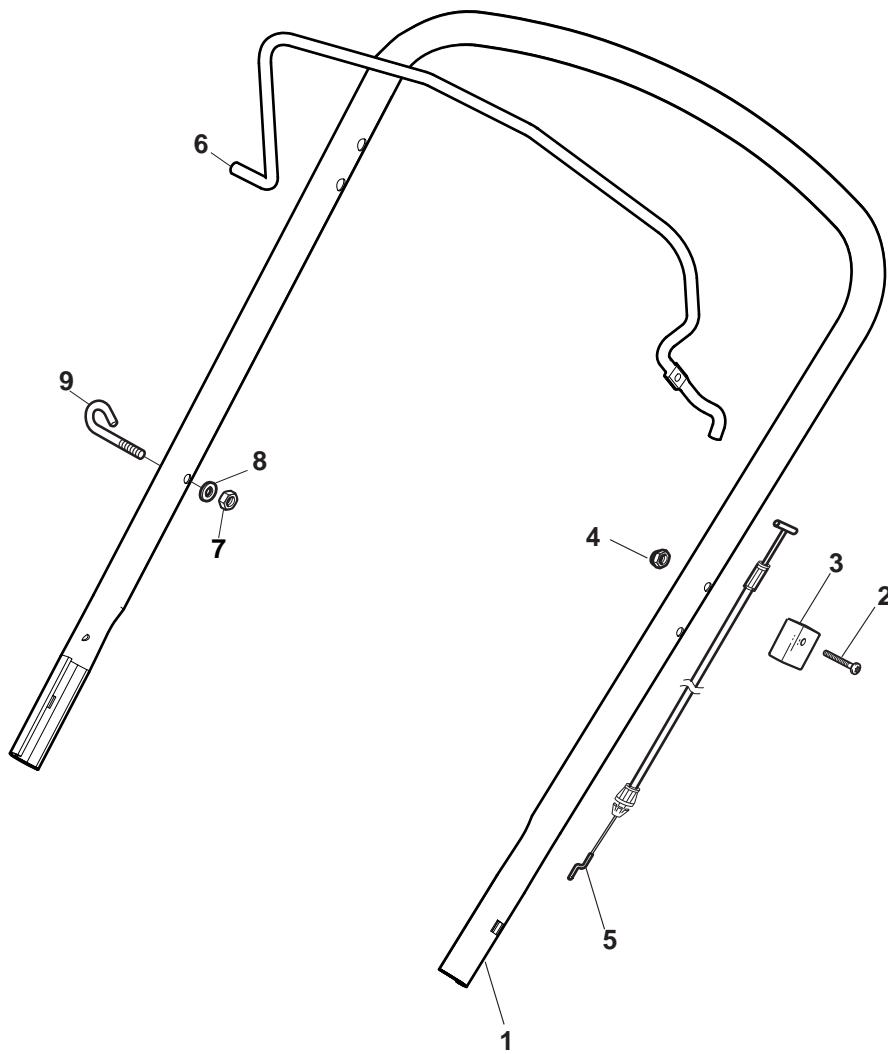

Handle, Upper Part							
POS	PART. NO	Q.ty	DESCRIPTION	DESCRIZIONE	DESCRIPTION	BESCHREIBUNG	REMARKS
1	381006740/0	1	Handle, Upper Part	Manico, Parte Sup	Mancheron, Partie Superieure	Holm, Oberteil	
2	112727788/0	1	Screw	Vite	Vis	Schraube	
3	322551640/0	1	Plate	Piastrina	Plaquette	Plättchen	
4	112154510/0	1	Nut	Dado	Ecrou	Mutter	
5	181030053/0	1	Cable, Thread Engine Brake	Cavo Freno Motore	Cable Frein Moteur	Kabel, Motorbremse	for GGP V35-SV40
5	181030084/0	1	Cable, Thread Engine Brake	Cavo Freno Motore	Cable Frein Moteur	Kabel, Motorbremse	for B&S-GGP-HONDA Engine
6	181003369/0	1	Lever, Engine Brake	Leva Freno Motore	Levier Frein Moteur	Hebel, Motorbremse	
7	112154510/0	1	Nut	Dado	Ecrou	Mutter	
8	112521330/0	1	Washer	Rosetta	Rondelle	Scheibe	
9	122430313/0	1	Guide Spring	Molla Guida	Ressort De Guide	Feder Führer