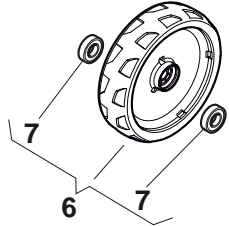

Bushing - Ø180

Ball Bearing - Ø180

DELTA Wheels

CRUISER Wheels

DELTA Wheels

CRUISER Wheels

DELTA Wheels

CRUISER Wheels

DELTA Wheels

CRUISER Wheels

Bushing - Ø240

Ball Bearing - Ø240

Wheels							
POS	PART. NO	Q.ty	DESCRIPTION	DESCRIZIONE	DESCRIPTION	BESCHREIBUNG	REMARKS
1	381007443/1	2	Wheel Ø 240	Ruota Ø 240	Roue Ø 240	Rad Ø 240	
2	322042064/0	8	Bush	Bussola	Douille	Büchse	
3	381007442/1	2	Wheel Ø 180	Ruota Ø 180	Roue Ø 180	Rad Ø 180	
4	381007446/1	2	Wheel Ø 240	Ruota Ø 240	Roue Ø 240	Rad Ø 240	
5	381007444/1	2	Wheel Ø 180	Ruota Ø 180	Roue Ø 180	Rad Ø 180	
6	381007448/1	2	Wheel Ø 180	Ruota Ø 180	Roue Ø 180	Rad Ø 180	
7	119216035/0	8	Bearing	Cuscinetto	Coussinet	Lager	
8	381007449/1	2	Wheel Ø 240	Ruota Ø 240	Roue Ø 240	Rad Ø 240	
9	381007450/1	2	Wheel Ø 180	Ruota Ø 180	Roue Ø 180	Rad Ø 180	
10	381007456/1	2	Wheel Ø 240	Ruota Ø 240	Roue Ø 240	Rad Ø 240	