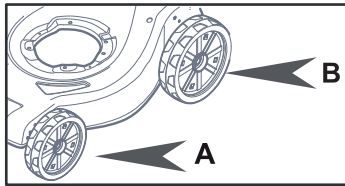

Bushing - Ø180

Ball Bearing - Ø180

DELTA Wheels

CRUISER Wheels

DELTA Wheels

CRUISER Wheels

DELTA Wheels

CRUISER Wheels

DELTA Wheels

CRUISER Wheels

Bushing - Ø240

Ball Bearing - Ø240

Wheels							
POS	PART. NO	Q.ty	DESCRIPTION	DESCRIZIONE	DESCRIPTION	BESCHREIBUNG	REMARKS
1	381007443/1	2	Wheel Ø 240	Ruota Ø 240	Roue Ø 240	Rad Ø 240	
2	322042064/0	8	Bush	Bussola	Douille	Büchse	
3	381007442/1	2	Wheel Ø 180	Ruota Ø 180	Roue Ø 180	Rad Ø 180	
4	381007446/1	2	Wheel Ø 240	Ruota Ø 240	Roue Ø 240	Rad Ø 240	
5	381007444/1	2	Wheel Ø 180	Ruota Ø 180	Roue Ø 180	Rad Ø 180	
6	381007448/1	2	Wheel Ø 180	Ruota Ø 180	Roue Ø 180	Rad Ø 180	
7	119216035/0	8	Bearing	Cuscinetto	Coussinet	Lager	
8	381007449/1	2	Wheel Ø 240	Ruota Ø 240	Roue Ø 240	Rad Ø 240	
9	381007450/1	2	Wheel Ø 180	Ruota Ø 180	Roue Ø 180	Rad Ø 180	
10	381007456/1	2	Wheel Ø 240	Ruota Ø 240	Roue Ø 240	Rad Ø 240	