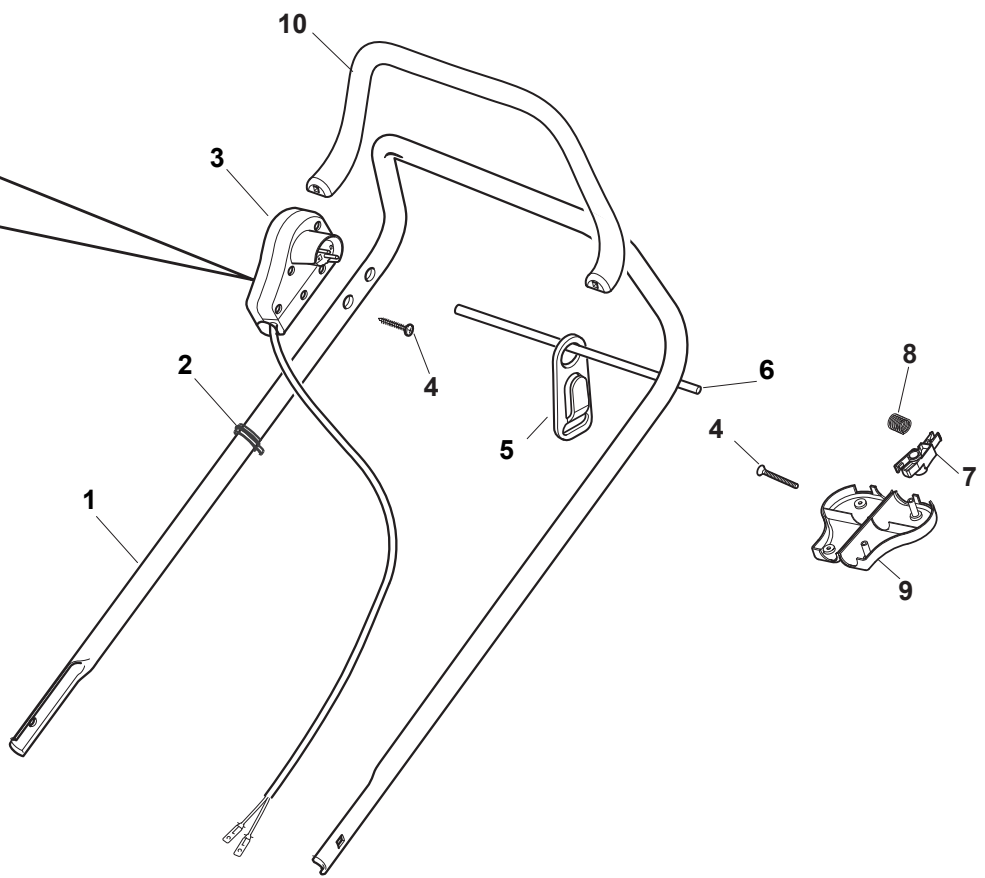

Handle, Lower Part

POS	PART. NO	Q.ty	DESCRIPTION	DESCRIZIONE	DESCRIPTION	BESCHREIBUNG	REMARKS
1	381006735/0	1	Handle, Lower Part	Manico, Parte Inferiore	Mancheron, Partie Inferieure	Holm, Unterteil	
2	112819110/0	2	Screw	Vite	Vis	Schraube	
3	112523060/0	2	Washer	Rosetta	Rondelle	Scheibe	
4	122399900/0	2	Knob	Manopolina	Poignée	Griff	Black
4	322399840/0	2	Knob	Manopolina	Poignée	Griff	Yellow
5	112293200/0	2	Nut	Dado	Ecrou	Mutter	
6	322551582/0	2	Isolation Plate	Piastrina Isolamento	Plaquette De Isolement	Absonderung Platte	
7	112819110/0	2	Screw	Vite	Vis	Schraube	
8	112523060/0	2	Washer	Rosetta	Rondelle	Scheibe	
9	122399900/0	2	Knob	Manopolina	Poignée	Griff	Black
9	322399840/0	2	Knob	Manopolina	Poignée	Griff	Yellow
10	112293200/0	2	Nut	Dado	Ecrou	Mutter	
11	112155000/0	2	Nut	Dado	Ecrou	Mutter	
12	112521350/0	2	Washer	Rosetta	Rondelle	Scheibe	
13	112521350/0	2	Washer	Rosetta	Rondelle	Scheibe	
14	112793701/0	2	Screw	Vite	Vis	Schraube	
15	381008698/0	1	Outfit, Screws	Dotazione Viteria	Dotation Visserie	Satz, Schrauben	Black
15	381008699/0	1	Outfit, Screws	Dotazione Viteria	Dotation Visserie	Satz, Schrauben	Yellow

Handle, Upper Part							
POS	PART. NO	Q.ty	DESCRIPTION	DESCRIZIONE	DESCRIPTION	BESCHREIBUNG	REMARKS
1	381007017/2	1	Handle, Upper Part	Manico, Parte Sup	Mancheron, Partie Superieure	Holm, Oberteil	
2	122192000/1	2	Clamp	Staffa	Etrier	Bride	
3	118710628/0	1	Dead Hand Switch	Salvatore	Int. Main Morte	Tot Manschalter	AUS/NZ plug
3	381600500/3	1	Dead Hand Switch	Salvatore	Int. Main Morte	Tot Manschalter	CE plug
3	381600501/3	1	Dead Hand Switch	Salvatore	Int. Main Morte	Tot Manschalter	CH plug
3	381600502/3	1	Dead Hand Switch	Salvatore	Int. Main Morte	Tot Manschalter	UK plug
4	112728701/0	2	Screw	Vite	Vis	Schraube	
5	322195101/4	1	Fairlead	Fermacavo	Fixation Cable	Kabelbefestigung	
6	122192151/0	1	Fairlead	Fermacavo	Fixation Cable	Kabelbefestigung	