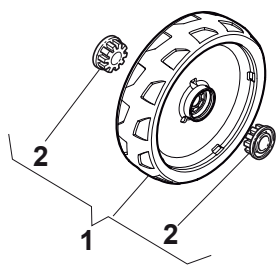

Bushing - Ø180

Ball Bearing - Ø180

DELTA Wheels

CRUISER Wheels

DELTA Wheels

CRUISER Wheels

DELTA Wheels

CRUISER Wheels

DELTA Wheels

CRUISER Wheels

Bushing - Ø240

Ball Bearing - Ø240

Wheels							
POS	PART. NO	Q.ty	DESCRIPTION	DESCRIZIONE	DESCRIPTION	BESCHREIBUNG	REMARKS
1	381007443/1	2	Wheel Ø 240	Ruota Ø 240	Roue Ø 240	Rad Ø 240	
2	322042064/0	8	Bush	Bussola	Douille	Büchse	
3	381007442/1	2	Wheel Ø 180	Ruota Ø 180	Roue Ø 180	Rad Ø 180	
4	381007446/1	2	Wheel Ø 240	Ruota Ø 240	Roue Ø 240	Rad Ø 240	
5	381007444/1	2	Wheel Ø 180	Ruota Ø 180	Roue Ø 180	Rad Ø 180	
6	381007448/1	2	Wheel Ø 180	Ruota Ø 180	Roue Ø 180	Rad Ø 180	
7	119216035/0	8	Bearing	Cuscinetto	Coussinet	Lager	
8	381007449/1	2	Wheel Ø 240	Ruota Ø 240	Roue Ø 240	Rad Ø 240	
9	381007450/1	2	Wheel Ø 180	Ruota Ø 180	Roue Ø 180	Rad Ø 180	
10	381007456/1	2	Wheel Ø 240	Ruota Ø 240	Roue Ø 240	Rad Ø 240	