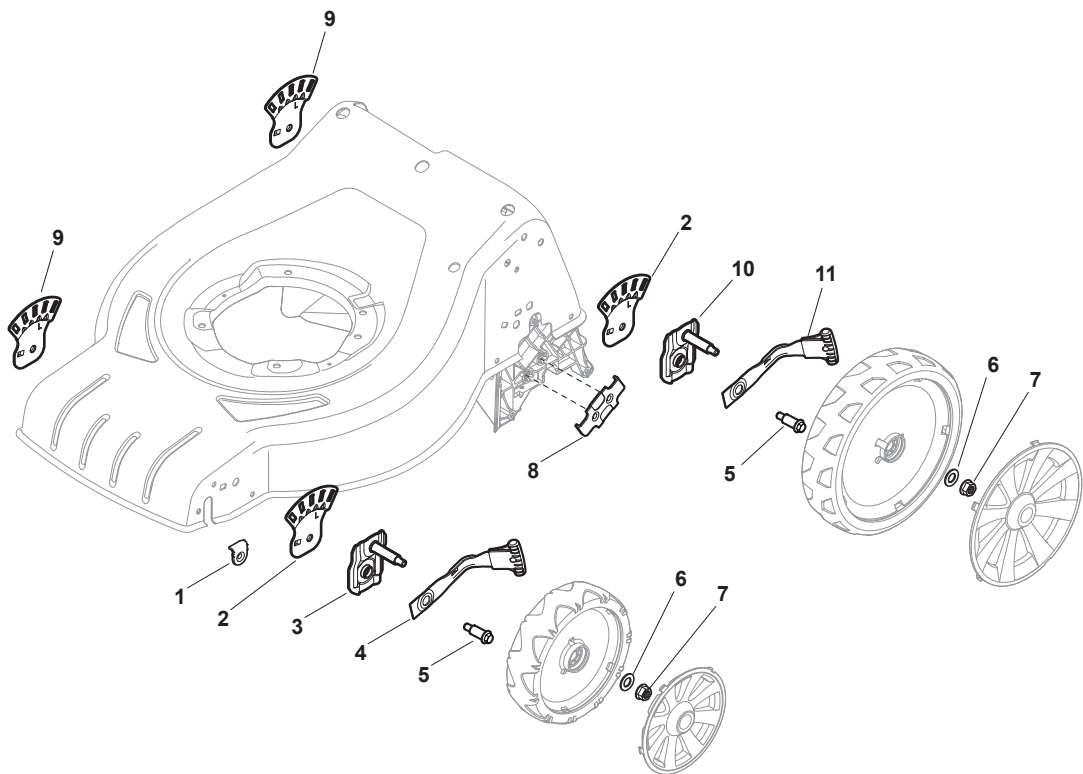

THIS INFORMATION IS NOT INTENDED FOR SALE OR RESALE, AND THIS NOTICE MUST REMAIN ON ALL COPIES.

GLOBAL GARDEN PRODUCTS

Deck - CR

POS	PART. NO	Q.ty	DESCRIPTION	DESCRIZIONE	DESCRIPTION	BESCHREIBUNG	REMARKS
1	381004729/0	1	Deck Grey	Chassis Grigio	Châssis Gris	Gehäuse Grau	
1	381004613/0	1	Deck Red	Chassis Rosso	Châssis Rouge	Gehäuse Rot	Side Discharge
2	322108301/1	1	Front Conveyor Assy	Convogl. Anteriore	Ens. Convoyeur Avant	Hinterleitblechvorder	
3	112728699/0	6	Screw	Vite	Vis	Schraube	
4	322108302/0	1	Rear Conveyor Assy	Convogl. Posteriore	Ens. Convoyeur Post.	Hinterleitblechsatz	
5	112728699/0	6	Screw	Vite	Vis	Schraube	
6	322545213/0	2	Plate	Piastrina	Plaquette	Plättchen	
7	381005139/0	1	Bracket, L	Staffa Sx	Etrier Gauche	Steigbügel, Linke	
8	112727801/0	6	Screw	Vite	Vis	Schraube	
9	381005137/0	1	Bracket, R	Staffa Dx	Etrier Droit	Steigbügel, Rechte	
10	322060242/0	1	Protection, Belt	Carter Cinghia	Protection Courroie	Schutz, Riemen	
11	322140239/0	1	Deflector	Deflettore	Deflecteur	Abweiser	
12	112728530/0	2	Screw	Vite	Vis	Schraube	

Deck And Height Adjusting

POS	PART. NO	Q.ty	DESCRIPTION	DESCRIZIONE	DESCRIPTION	BESCHREIBUNG	REMARKS
1	322545189/0	2	Plate	Piastrina	Plaquette	Plättchen	
2	322735597/1	2	Sector, Height Adjustment	Settore Regolazione Altezza	Secteur Reglage Hauteur	Sektor, Höheverstellung	
3	381005141/0	2	Support, Wheel	Supporto Ruota	Support Roue	Halter, Rad	
4	381003354/0	2	Lever, Height Adjustment	Leva Regolazione Altezza	Levier Reglage Hauteur	Hebel, Höneverstellung	
5	122519811/0	4	Pin	Perno	Pivot	Bolzen	
6	112521350/0	4	Washer	Rosetta	Rondelle	Scheibe	
7	112155000/0	4	Nut	Dado	Ecrou	Mutter	
8	322545211/0	2	Plate	Piastrina	Plaquette	Plättchen	
9	322735595/1	2	Sector, Height Adjustment	Settore Regolazione Altezza	Secteur Reglage Hauteur	Sektor, Höheverstellung	
10	381005143/0	2	Support, Wheel	Supporto Ruota	Support Roue	Halter, Rad	
11	381003357/0	2	Lever, Height Adjustment	Leva Regolazione Altezza	Levier Reglage Hauteur	Hebel, Höneverstellung	