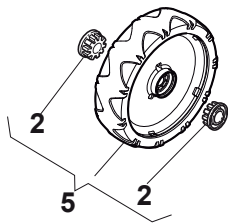

Bushing - Ø180

Ball Bearing - Ø180

DELTA Wheels

CRUISER Wheels

DELTA Wheels

CRUISER Wheels

DELTA Wheels

CRUISER Wheels

DELTA Wheels

CRUISER Wheels

Bushing - Ø240

Ball Bearing - Ø240

Wheels							
POS	PART. NO	Q.ty	DESCRIPTION	DESCRIZIONE	DESCRIPTION	BESCHREIBUNG	REMARKS
1	381007443/1	2	Wheel Ø 240	Ruota Ø 240	Roue Ø 240	Rad Ø 240	
2	322042064/0	8	Bush	Bussola	Douille	Büchse	
3	381007442/1	2	Wheel Ø 180	Ruota Ø 180	Roue Ø 180	Rad Ø 180	
4	381007446/1	2	Wheel Ø 240	Ruota Ø 240	Roue Ø 240	Rad Ø 240	
5	381007444/1	2	Wheel Ø 180	Ruota Ø 180	Roue Ø 180	Rad Ø 180	
6	381007448/1	2	Wheel Ø 180	Ruota Ø 180	Roue Ø 180	Rad Ø 180	
7	119216035/0	8	Bearing	Cuscinetto	Coussinet	Lager	
8	381007449/1	2	Wheel Ø 240	Ruota Ø 240	Roue Ø 240	Rad Ø 240	
9	381007450/1	2	Wheel Ø 180	Ruota Ø 180	Roue Ø 180	Rad Ø 180	
10	381007456/1	2	Wheel Ø 240	Ruota Ø 240	Roue Ø 240	Rad Ø 240	