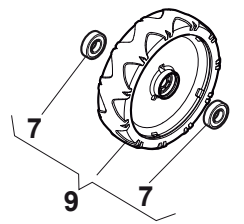

Bushing - Ø180

Ball Bearing - Ø180

DELTA Wheels

CRUISER Wheels

DELTA Wheels

CRUISER Wheels

DELTA Wheels

CRUISER Wheels

DELTA Wheels

CRUISER Wheels

Bushing - Ø240

Ball Bearing - Ø240

Wheels							
POS	PART. NO	Q.ty	DESCRIPTION	DESCRIZIONE	DESCRIPTION	BESCHREIBUNG	REMARKS
1	381007443/1	2	Wheel Ø 240	Ruota Ø 240	Roue Ø 240	Rad Ø 240	
2	322042064/0	8	Bush	Bussola	Douille	Büchse	
3	381007442/1	2	Wheel Ø 180	Ruota Ø 180	Roue Ø 180	Rad Ø 180	
4	381007446/1	2	Wheel Ø 240	Ruota Ø 240	Roue Ø 240	Rad Ø 240	
5	381007444/1	2	Wheel Ø 180	Ruota Ø 180	Roue Ø 180	Rad Ø 180	
6	381007448/1	2	Wheel Ø 180	Ruota Ø 180	Roue Ø 180	Rad Ø 180	
7	119216035/0	8	Bearing	Cuscinetto	Coussinet	Lager	
8	381007449/1	2	Wheel Ø 240	Ruota Ø 240	Roue Ø 240	Rad Ø 240	
9	381007450/1	2	Wheel Ø 180	Ruota Ø 180	Roue Ø 180	Rad Ø 180	
10	381007456/1	2	Wheel Ø 240	Ruota Ø 240	Roue Ø 240	Rad Ø 240	