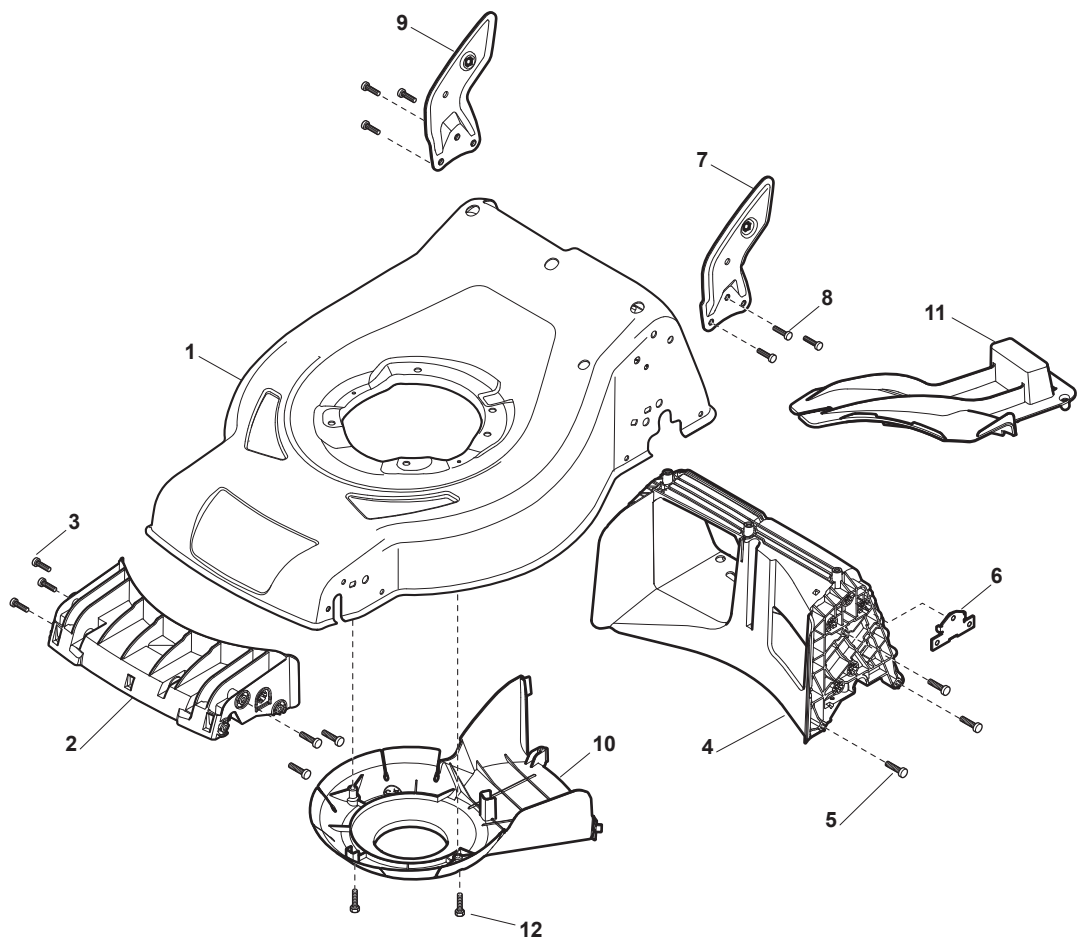

THIS INFORMATION IS NOT INTENDED FOR SALE OR RESALE, AND THIS NOTICE MUST REMAIN ON ALL COPIES.

GLOBAL GARDEN PRODUCTS

Deck - CR

POS	PART. NO	Q.ty	DESCRIPTION	DESCRIZIONE	DESCRIPTION	BESCHREIBUNG	REMARKS
1	381004729/0	1	Deck Grey	Chassis Grigio	Châssis Gris	Gehäuse Grau	
1	381004613/0	1	Deck Red	Chassis Rosso	Châssis Rouge	Gehäuse Rot	Side Discharge
2	322108301/1	1	Front Conveyor Assy	Convogl. Anteriore	Ens. Convoyeur Avant	Hinterleitblechvorder	
3	112728699/0	6	Screw	Vite	Vis	Schraube	
4	322108302/0	1	Rear Conveyor Assy	Convogl. Posteriore	Ens. Convoyeur Post.	Hinterleitblechsatz	
5	112728699/0	6	Screw	Vite	Vis	Schraube	
6	322545213/0	2	Plate	Piastrina	Plaquette	Plättchen	
7	381005139/0	1	Bracket, L	Staffa Sx	Etrier Gauche	Steigbügel, Linke	
8	112727801/0	6	Screw	Vite	Vis	Schraube	
9	381005137/0	1	Bracket, R	Staffa Dx	Etrier Droit	Steigbügel, Rechte	
10	322060242/0	1	Protection, Belt	Carter Cinghia	Protection Courroie	Schutz, Riemen	
11	322140239/0	1	Deflector	Deflettore	Deflecteur	Abweiser	
12	112728530/0	2	Screw	Vite	Vis	Schraube	

Deck And Height Adjusting

POS	PART. NO	Q.ty	DESCRIPTION	DESCRIZIONE	DESCRIPTION	BESCHREIBUNG	REMARKS
1	322545189/0	2	Plate	Piastrina	Plaquette	Plättchen	
2	322735597/1	2	Sector, Height Adjustment	Settore Regolazione Altezza	Secteur Reglage Hauteur	Sektor, Höheverstellung	
3	381005141/0	2	Support, Wheel	Supporto Ruota	Support Roue	Halter, Rad	
4	381003354/0	2	Lever, Height Adjustment	Leva Regolazione Altezza	Levier Reglage Hauteur	Hebel, Höneverstellung	
5	122519811/0	4	Pin	Perno	Pivot	Bolzen	
6	112521350/0	4	Washer	Rosetta	Rondelle	Scheibe	
7	112155000/0	4	Nut	Dado	Ecrou	Mutter	
8	322545211/0	2	Plate	Piastrina	Plaquette	Plättchen	
9	322735595/1	2	Sector, Height Adjustment	Settore Regolazione Altezza	Secteur Reglage Hauteur	Sektor, Höheverstellung	
10	381005143/0	2	Support, Wheel	Supporto Ruota	Support Roue	Halter, Rad	
11	381003357/0	2	Lever, Height Adjustment	Leva Regolazione Altezza	Levier Reglage Hauteur	Hebel, Höneverstellung	