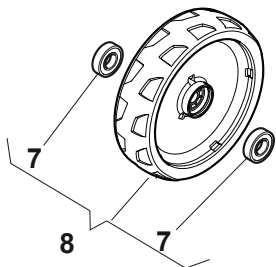

Bushing - Ø180

Ball Bearing - Ø180

DELTA Wheels

CRUISER Wheels

DELTA Wheels

CRUISER Wheels

DELTA Wheels

CRUISER Wheels

DELTA Wheels

CRUISER Wheels

Bushing - Ø240

Ball Bearing - Ø240

Wheels							
POS	PART. NO	Q.ty	DESCRIPTION	DESCRIZIONE	DESCRIPTION	BESCHREIBUNG	REMARKS
1	381007443/1	2	Wheel Ø 240	Ruota Ø 240	Roue Ø 240	Rad Ø 240	
2	322042064/0	8	Bush	Bussola	Douille	Büchse	
3	381007442/1	2	Wheel Ø 180	Ruota Ø 180	Roue Ø 180	Rad Ø 180	
4	381007446/1	2	Wheel Ø 240	Ruota Ø 240	Roue Ø 240	Rad Ø 240	
5	381007444/1	2	Wheel Ø 180	Ruota Ø 180	Roue Ø 180	Rad Ø 180	
6	381007448/1	2	Wheel Ø 180	Ruota Ø 180	Roue Ø 180	Rad Ø 180	
7	119216035/0	8	Bearing	Cuscinetto	Coussinet	Lager	
8	381007449/1	2	Wheel Ø 240	Ruota Ø 240	Roue Ø 240	Rad Ø 240	
9	381007450/1	2	Wheel Ø 180	Ruota Ø 180	Roue Ø 180	Rad Ø 180	
10	381007456/1	2	Wheel Ø 240	Ruota Ø 240	Roue Ø 240	Rad Ø 240	