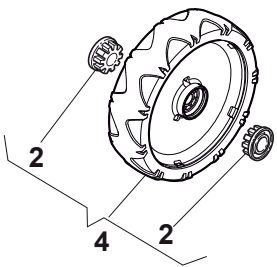

Bushing - Ø180

Ball Bearing - Ø180

DELTA Wheels

CRUISER Wheels

DELTA Wheels

CRUISER Wheels

DELTA Wheels

CRUISER Wheels

DELTA Wheels

CRUISER Wheels

Bushing - Ø240

Ball Bearing - Ø240

Wheels							
POS	PART. NO	Q.ty	DESCRIPTION	DESCRIZIONE	DESCRIPTION	BESCHREIBUNG	REMARKS
1	381007443/1	2	Wheel Ø 240	Ruota Ø 240	Roue Ø 240	Rad Ø 240	
2	322042064/0	8	Bush	Bussola	Douille	Büchse	
3	381007442/1	2	Wheel Ø 180	Ruota Ø 180	Roue Ø 180	Rad Ø 180	
4	381007446/1	2	Wheel Ø 240	Ruota Ø 240	Roue Ø 240	Rad Ø 240	
5	381007444/1	2	Wheel Ø 180	Ruota Ø 180	Roue Ø 180	Rad Ø 180	
6	381007448/1	2	Wheel Ø 180	Ruota Ø 180	Roue Ø 180	Rad Ø 180	
7	119216035/0	8	Bearing	Cuscinetto	Coussinet	Lager	
8	381007449/1	2	Wheel Ø 240	Ruota Ø 240	Roue Ø 240	Rad Ø 240	
9	381007450/1	2	Wheel Ø 180	Ruota Ø 180	Roue Ø 180	Rad Ø 180	
10	381007456/1	2	Wheel Ø 240	Ruota Ø 240	Roue Ø 240	Rad Ø 240	