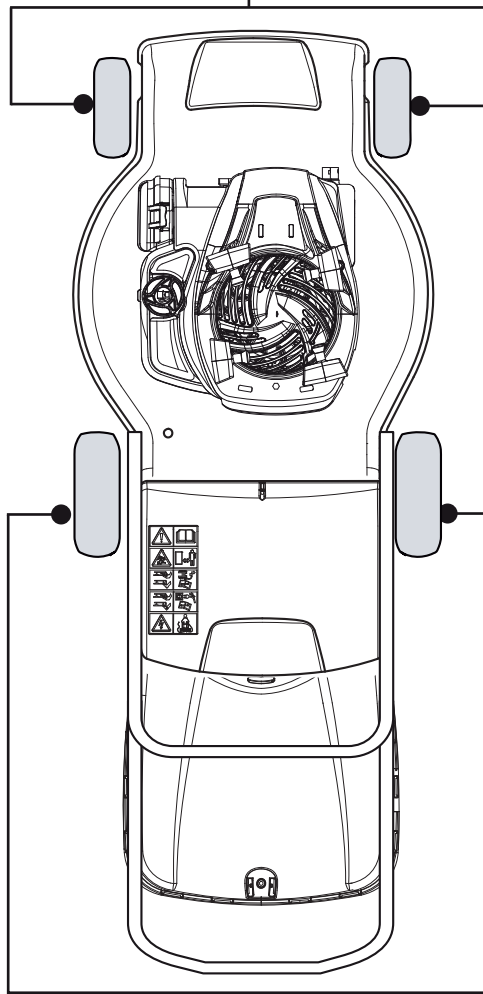

Handle, Upper Part

POS	PART. NO	Q.ty	DESCRIPTION	DESCRIZIONE	DESCRIPTION	BESCHREIBUNG	REMARKS
1	381007017/2	1	Handle, Upper Part	Manico, Parte Sup	Mancheron, Partie Superieure	Holm, Oberteil	
2	122192000/1	2	Clamp	Staffa	Etrier	Bride	
3	381600503/5	1	Dead Hand Switch	Salvatore	Int. Main Morte	Tot Manschalter	CE plug
3	381600504/5	1	Dead Hand Switch	Salvatore	Int. Main Morte	Tot Manschalter	CH plug
3	381600505/5	1	Dead Hand Switch	Salvatore	Int. Main Morte	Tot Manschalter	UK plug
4	112728701/0	4	Screw	Vite	Vis	Schraube	
5	322195101/4	1	Fairlead	Fermacavo	Fixation Cable	Kabelbefestigung	
6	122010251/0	1	Rod, Fairlead Bearing	Asta Aggancio Fermacavo	Tige Support Serrecable	Stange, Kabelhalter	
7	322230350/1	1	Fulcrum Pin	Perno Fulcro	Pivot	Gelenkpunkt	
8	122450115/0	1	Spring	Molla	Ressort	Feder	
9	322785144/1	1	Support	Supporto	Support	Halter	
10	322322881/1	1	Lever, Engine Brake Black	Leva Freno Motore Nero	Levier Frein Moteur Noir	Hebel, Motorbremse Schwarz	
10	322322884/1	1	Lever, Engine Brake Red	Leva Freno Motore, Rosso	Levier Frein Moteur Rouge	Hebel, Motorbremse, Rot	
10	322322885/1	1	Lever, Engine Brake Yellow	Leva Freno Motore, Giallo	Levier Frein Moteur Jaune	Hebel, Motorbremse, Gelb	

Bushing - Ø180

Ball Bearing - Ø180

DELTA Wheels

CRUISER Wheels

DELTA Wheels

CRUISER Wheels

DELTA Wheels

CRUISER Wheels