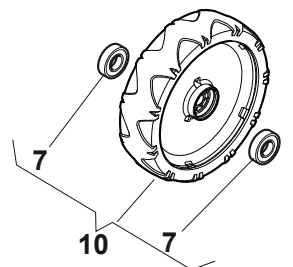

Bushing - Ø180

Ball Bearing - Ø180

DELTA Wheels

CRUISER Wheels

DELTA Wheels

CRUISER Wheels

DELTA Wheels

CRUISER Wheels

DELTA Wheels

CRUISER Wheels

Bushing - Ø240

Ball Bearing - Ø240

Wheels							
POS	PART. NO	Q.ty	DESCRIPTION	DESCRIZIONE	DESCRIPTION	BESCHREIBUNG	REMARKS
1	381007443/1	2	Wheel Ø 240	Ruota Ø 240	Roue Ø 240	Rad Ø 240	
2	322042064/0	8	Bush	Bussola	Douille	Büchse	
3	381007442/1	2	Wheel Ø 180	Ruota Ø 180	Roue Ø 180	Rad Ø 180	
4	381007446/1	2	Wheel Ø 240	Ruota Ø 240	Roue Ø 240	Rad Ø 240	
5	381007444/1	2	Wheel Ø 180	Ruota Ø 180	Roue Ø 180	Rad Ø 180	
6	381007448/1	2	Wheel Ø 180	Ruota Ø 180	Roue Ø 180	Rad Ø 180	
7	119216035/0	8	Bearing	Cuscinetto	Coussinet	Lager	
8	381007449/1	2	Wheel Ø 240	Ruota Ø 240	Roue Ø 240	Rad Ø 240	
9	381007450/1	2	Wheel Ø 180	Ruota Ø 180	Roue Ø 180	Rad Ø 180	
10	381007456/1	2	Wheel Ø 240	Ruota Ø 240	Roue Ø 240	Rad Ø 240	