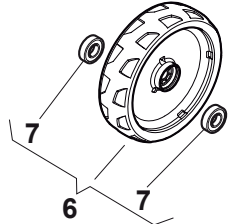

Bushing - Ø180

Ball Bearing - Ø180

DELTA Wheels

CRUISER Wheels

DELTA Wheels

CRUISER Wheels

DELTA Wheels

CRUISER Wheels

DELTA Wheels

CRUISER Wheels

Bushing - Ø240

Ball Bearing - Ø240

Wheels							
POS	PART. NO	Q.ty	DESCRIPTION	DESCRIZIONE	DESCRIPTION	BESCHREIBUNG	REMARKS
1	381007443/1	2	Wheel Ø 240	Ruota Ø 240	Roue Ø 240	Rad Ø 240	
2	322042064/0	8	Bush	Bussola	Douille	Büchse	
3	381007442/1	2	Wheel Ø 180	Ruota Ø 180	Roue Ø 180	Rad Ø 180	
4	381007446/1	2	Wheel Ø 240	Ruota Ø 240	Roue Ø 240	Rad Ø 240	
5	381007444/1	2	Wheel Ø 180	Ruota Ø 180	Roue Ø 180	Rad Ø 180	
6	381007448/1	2	Wheel Ø 180	Ruota Ø 180	Roue Ø 180	Rad Ø 180	
7	119216035/0	8	Bearing	Cuscinetto	Coussinet	Lager	
8	381007449/1	2	Wheel Ø 240	Ruota Ø 240	Roue Ø 240	Rad Ø 240	
9	381007450/1	2	Wheel Ø 180	Ruota Ø 180	Roue Ø 180	Rad Ø 180	
10	381007456/1	2	Wheel Ø 240	Ruota Ø 240	Roue Ø 240	Rad Ø 240	