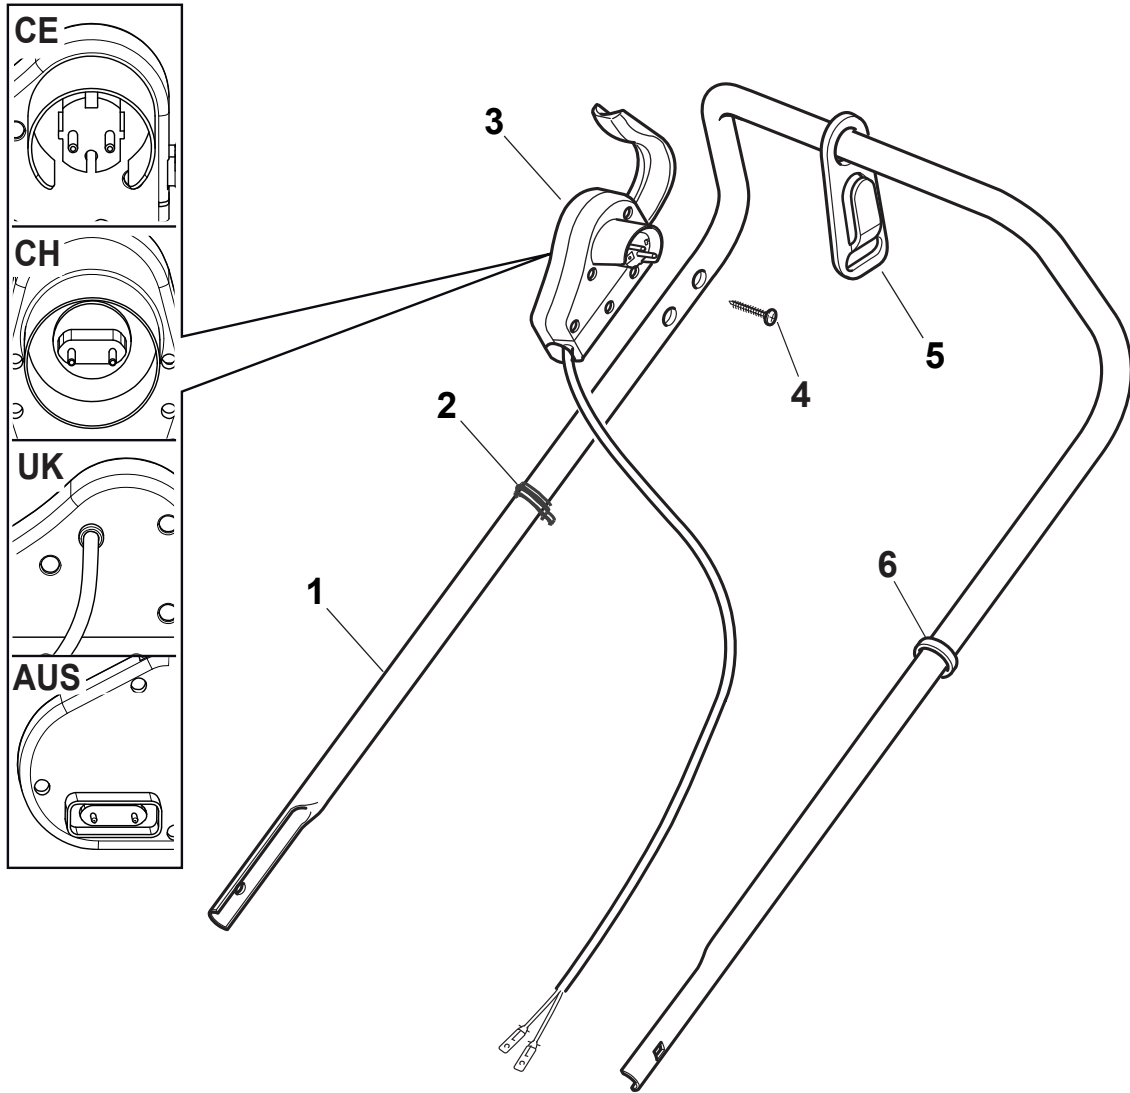

Handle, Upper Part							
POS	PART. NO	Q.ty	DESCRIPTION	DESCRIZIONE	DESCRIPTION	BESCHREIBUNG	REMARKS
1	381007017/2	1	Handle, Upper Part	Manico, Parte Sup	Mancheron, Partie Superieure	Holm, Oberteil	
2	122192000/1	2	Clamp	Staffa	Etrier	Bride	
3	118710628/0	1	Dead Hand Switch	Salvatore	Int. Main Morte	Tot Manschalter	AUS/NZ plug
3	381600500/3	1	Dead Hand Switch	Salvatore	Int. Main Morte	Tot Manschalter	CE plug
3	381600501/3	1	Dead Hand Switch	Salvatore	Int. Main Morte	Tot Manschalter	CH plug
3	381600502/3	1	Dead Hand Switch	Salvatore	Int. Main Morte	Tot Manschalter	UK plug
4	112728701/0	2	Screw	Vite	Vis	Schraube	
5	322195101/4	1	Fairlead	Fermacavo	Fixation Cable	Kabelbefestigung	
6	122192151/0	1	Fairlead	Fermacavo	Fixation Cable	Kabelbefestigung