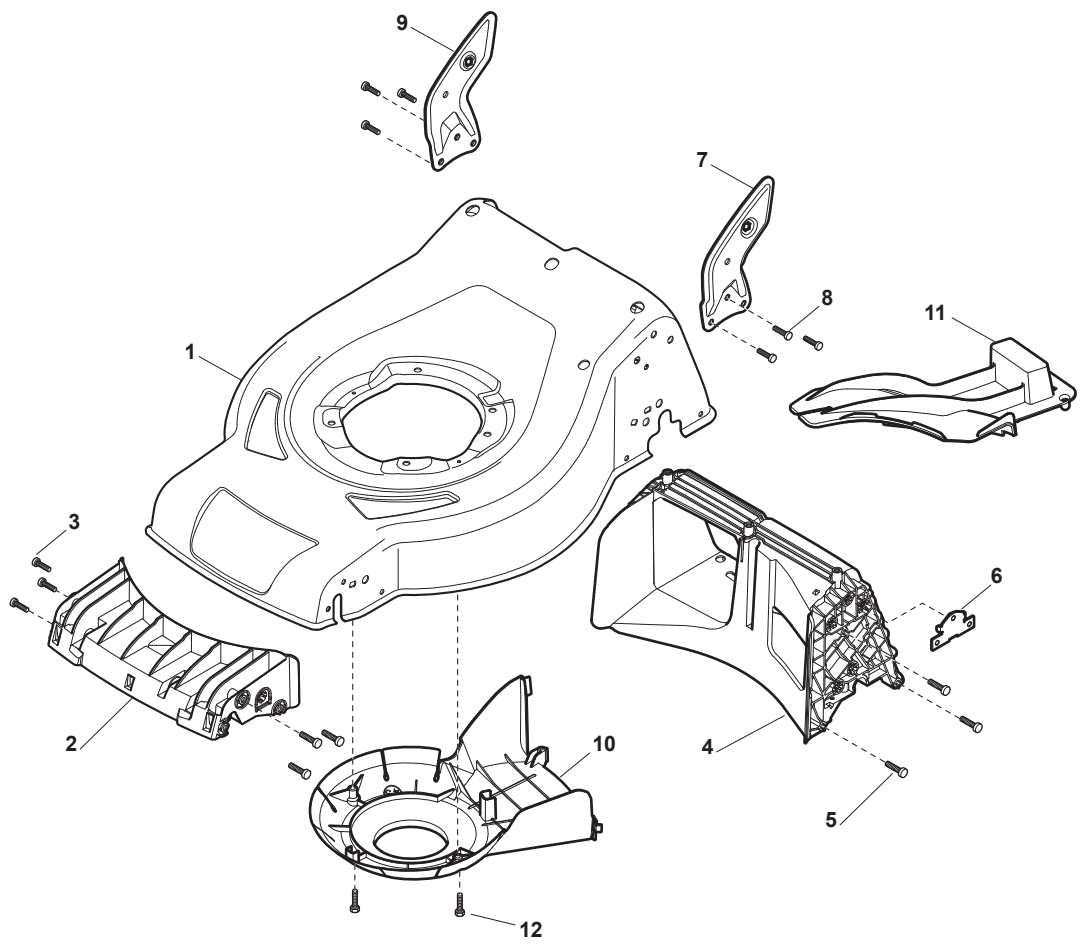

## Deck - CR

POS	PART. NO	Q.ty	DESCRIPTION	DESCRIZIONE	DESCRIPTION	BESCHREIBUNG	REMARKS
1	381004729/0	1	Deck Grey	Chassis Grigio	Châssis Gris	Gehäuse Grau	
1	381004613/0	1	Deck Red	Chassis Rosso	Châssis Rouge	Gehäuse Rot	Side Discharge
2	322108301/1	1	Front Conveyor Assy	Convogl. Anteriore	Ens. Convoyeur Avant	Hinterleitblechvorder	
3	112728699/0	6	Screw	Vite	Vis	Schraube	
4	322108302/0	1	Rear Conveyor Assy	Convogl. Posteriore	Ens. Convoyeur Post.	Hinterleitblechsatz	
5	112728699/0	6	Screw	Vite	Vis	Schraube	
6	322545213/0	2	Plate	Piastrina	Plaquette	Plättchen	
7	381005139/0	1	Bracket, L	Staffa Sx	Etrier Gauche	Steigbügel, Linke	
8	112727801/0	6	Screw	Vite	Vis	Schraube	
9	381005137/0	1	Bracket, R	Staffa Dx	Etrier Droit	Steigbügel, Rechte	
10	322060242/0	1	Protection, Belt	Carter Cinghia	Protection Courroie	Schutz, Riemen	
11	322140239/0	1	Deflector	Deflettore	Deflecteur	Abweiser	
12	112728530/0	2	Screw	Vite	Vis	Schraube	

**Deck And Height Adjusting**

POS	PART. NO	Q.ty	DESCRIPTION	DESCRIZIONE	DESCRIPTION	BESCHREIBUNG	REMARKS
1	322545189/0	2	Plate	Piastrina	Plaquette	Plättchen	
2	322735597/1	2	Sector, Height Adjustment	Settore Regolazione Altezza	Secteur Reglage Hauteur	Sektor, Höheverstellung	
3	381005141/0	4	Support, Wheel	Supporto Ruota	Support Roue	Halter, Rad	
4	381003354/0	4	Lever, Height Adjustment	Leva Regolazione Altezza	Levier Reglage Hauteur	Hebel, Höheverstellung	
5	122519811/0	4	Pin	Perno	Pivot	Bolzen	
6	112521350/0	4	Washer	Rosetta	Rondelle	Scheibe	
7	112155000/0	4	Nut	Dado	Ecrou	Mutter	
8	322545211/0	2	Plate	Piastrina	Plaquette	Plättchen	
9	322735595/1	2	Sector, Height Adjustment	Settore Regolazione Altezza	Secteur Reglage Hauteur	Sektor, Höheverstellung	