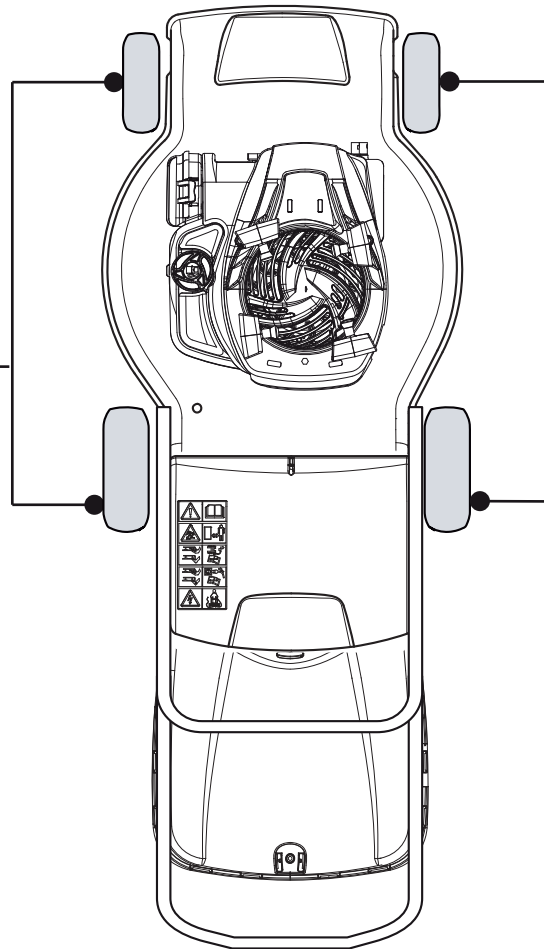

BALL BEARING Version - Ø 180