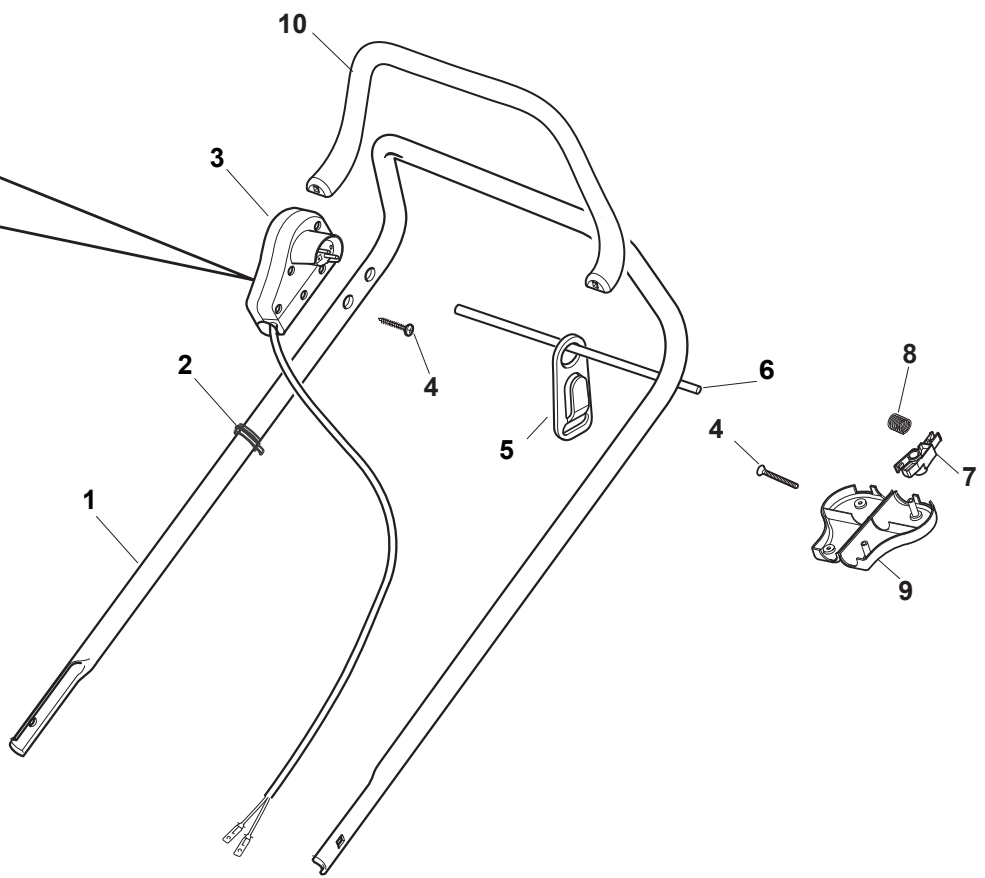

**Handle, Lower Part**

POS	PART. NO	Q.ty	DESCRIPTION	DESCRIZIONE	DESCRIPTION	BESCHREIBUNG	REMARKS
1	381006735/0	1	Handle, Lower Part	Manico, Parte Inferiore	Mancheron, Partie Inferieure	Holm, Unterteil	
2	112819110/0	2	Screw	Vite	Vis	Schraube	
3	112523060/0	2	Washer	Rosetta	Rondelle	Scheibe	
4	122399900/0	2	Knob	Manopolina	Poignée	Griff	Black
4	322399840/0	2	Knob	Manopolina	Poignée	Griff	Yellow
5	112293200/0	2	Nut	Dado	Ecrou	Mutter	
6	322551582/0	2	Isolation Plate	Piastrina Isolamento	Plaquette De Isolement	Absonderung Platte	
7	112819110/0	2	Screw	Vite	Vis	Schraube	
8	112523060/0	2	Washer	Rosetta	Rondelle	Scheibe	
9	122399900/0	2	Knob	Manopolina	Poignée	Griff	Black
9	322399840/0	2	Knob	Manopolina	Poignée	Griff	Yellow
10	112293200/0	2	Nut	Dado	Ecrou	Mutter	
11	112155000/0	2	Nut	Dado	Ecrou	Mutter	
12	112521350/0	2	Washer	Rosetta	Rondelle	Scheibe	
13	112521350/0	2	Washer	Rosetta	Rondelle	Scheibe	
14	112793701/0	2	Screw	Vite	Vis	Schraube	
15	381008698/0	1	Outfit, Screws	Dotazione Viteria	Dotation Visserie	Satz, Schrauben	Black
15	381008699/0	1	Outfit, Screws	Dotazione Viteria	Dotation Visserie	Satz, Schrauben	Yellow

**Handle, Upper Part**

POS	PART. NO	Q.ty	DESCRIPTION	DESCRIZIONE	DESCRIPTION	BESCHREIBUNG	REMARKS
1	381007017/2	1	Handle, Upper Part	Manico, Parte Sup	Mancheron, Partie Superieure	Holm, Oberteil	
2	122192000/1	2	Clamp	Staffa	Etrier	Bride	
3	118710628/0	1	Dead Hand Switch	Salvatore	Int. Main Morte	Tot Manschalter	AUS/NZ plug
3	381600500/3	1	Dead Hand Switch	Salvatore	Int. Main Morte	Tot Manschalter	CE plug
3	381600501/3	1	Dead Hand Switch	Salvatore	Int. Main Morte	Tot Manschalter	CH plug
3	381600502/3	1	Dead Hand Switch	Salvatore	Int. Main Morte	Tot Manschalter	UK plug
4	112728701/0	2	Screw	Vite	Vis	Schraube	
5	322195101/4	1	Fairlead	Fermacavo	Fixation Cable	Kabelbefestigung	
6	122192151/0	1	Fairlead	Fermacavo	Fixation Cable	Kabelbefestigung	