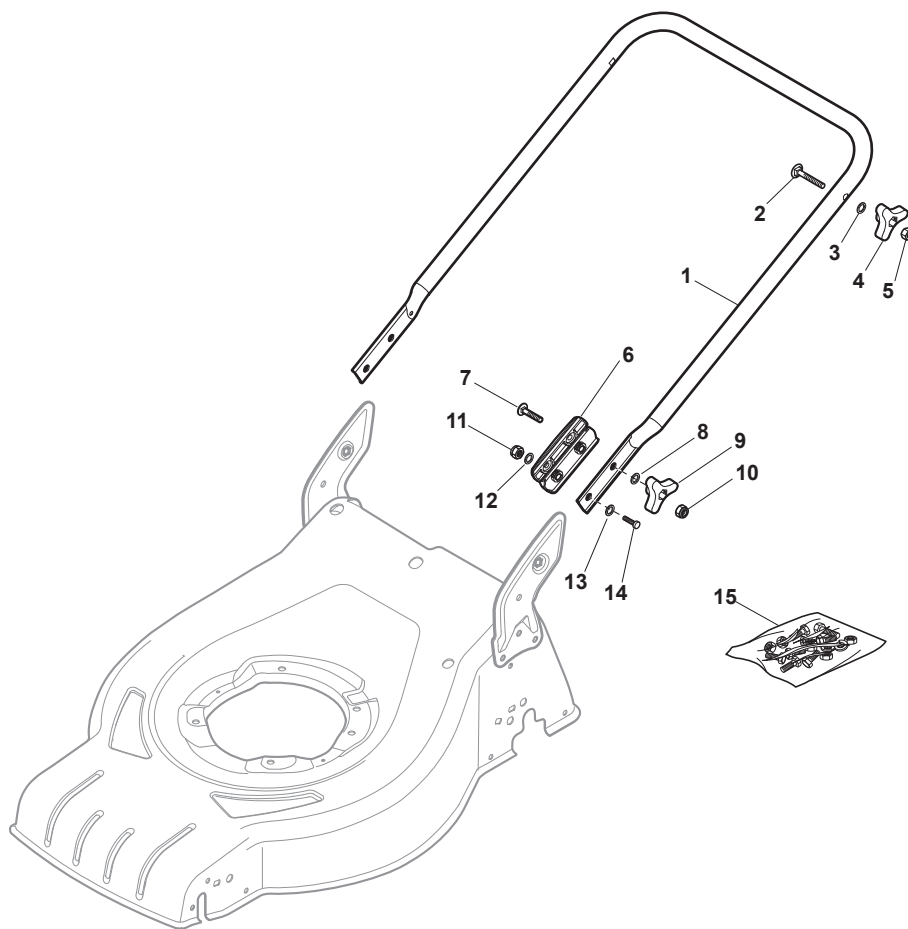

Handle, Lower Part

POS	PART. NO	Q.ty	DESCRIPTION	DESCRIZIONE	DESCRIPTION	BESCHREIBUNG	REMARKS
1	381006735/0	1	Handle, Lower Part	Manico, Parte Inferiore	Mancheron, Partie Inferieure	Holm, Unterteil	
2	112819110/0	2	Screw	Vite	Vis	Schraube	
3	112523060/0	2	Washer	Rosetta	Rondelle	Scheibe	
4	122399900/0	2	Knob	Manopolina	Poignée	Griff	Black
4	322399840/0	2	Knob	Manopolina	Poignée	Griff	Yellow
5	112293200/0	2	Nut	Dado	Ecrou	Mutter	
6	322551582/0	2	Isolation Plate	Piastrina Isolamento	Plaquette De Isolement	Absonderung Platte	
7	112819110/0	2	Screw	Vite	Vis	Schraube	
8	112523060/0	2	Washer	Rosetta	Rondelle	Scheibe	
9	122399900/0	2	Knob	Manopolina	Poignée	Griff	Black
9	322399840/0	2	Knob	Manopolina	Poignée	Griff	Yellow
10	112293200/0	2	Nut	Dado	Ecrou	Mutter	
11	112155000/0	2	Nut	Dado	Ecrou	Mutter	
12	112521350/0	2	Washer	Rosetta	Rondelle	Scheibe	
13	112521350/0	2	Washer	Rosetta	Rondelle	Scheibe	
14	112793701/0	2	Screw	Vite	Vis	Schraube	
15	381008698/0	1	Outfit, Screws	Dotazione Viteria	Dotation Visserie	Satz, Schrauben	Black
15	381008699/0	1	Outfit, Screws	Dotazione Viteria	Dotation Visserie	Satz, Schrauben	Yellow