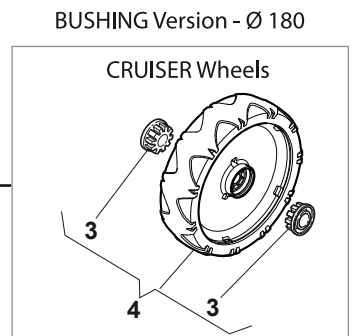

BUSHING Version - Ø 180