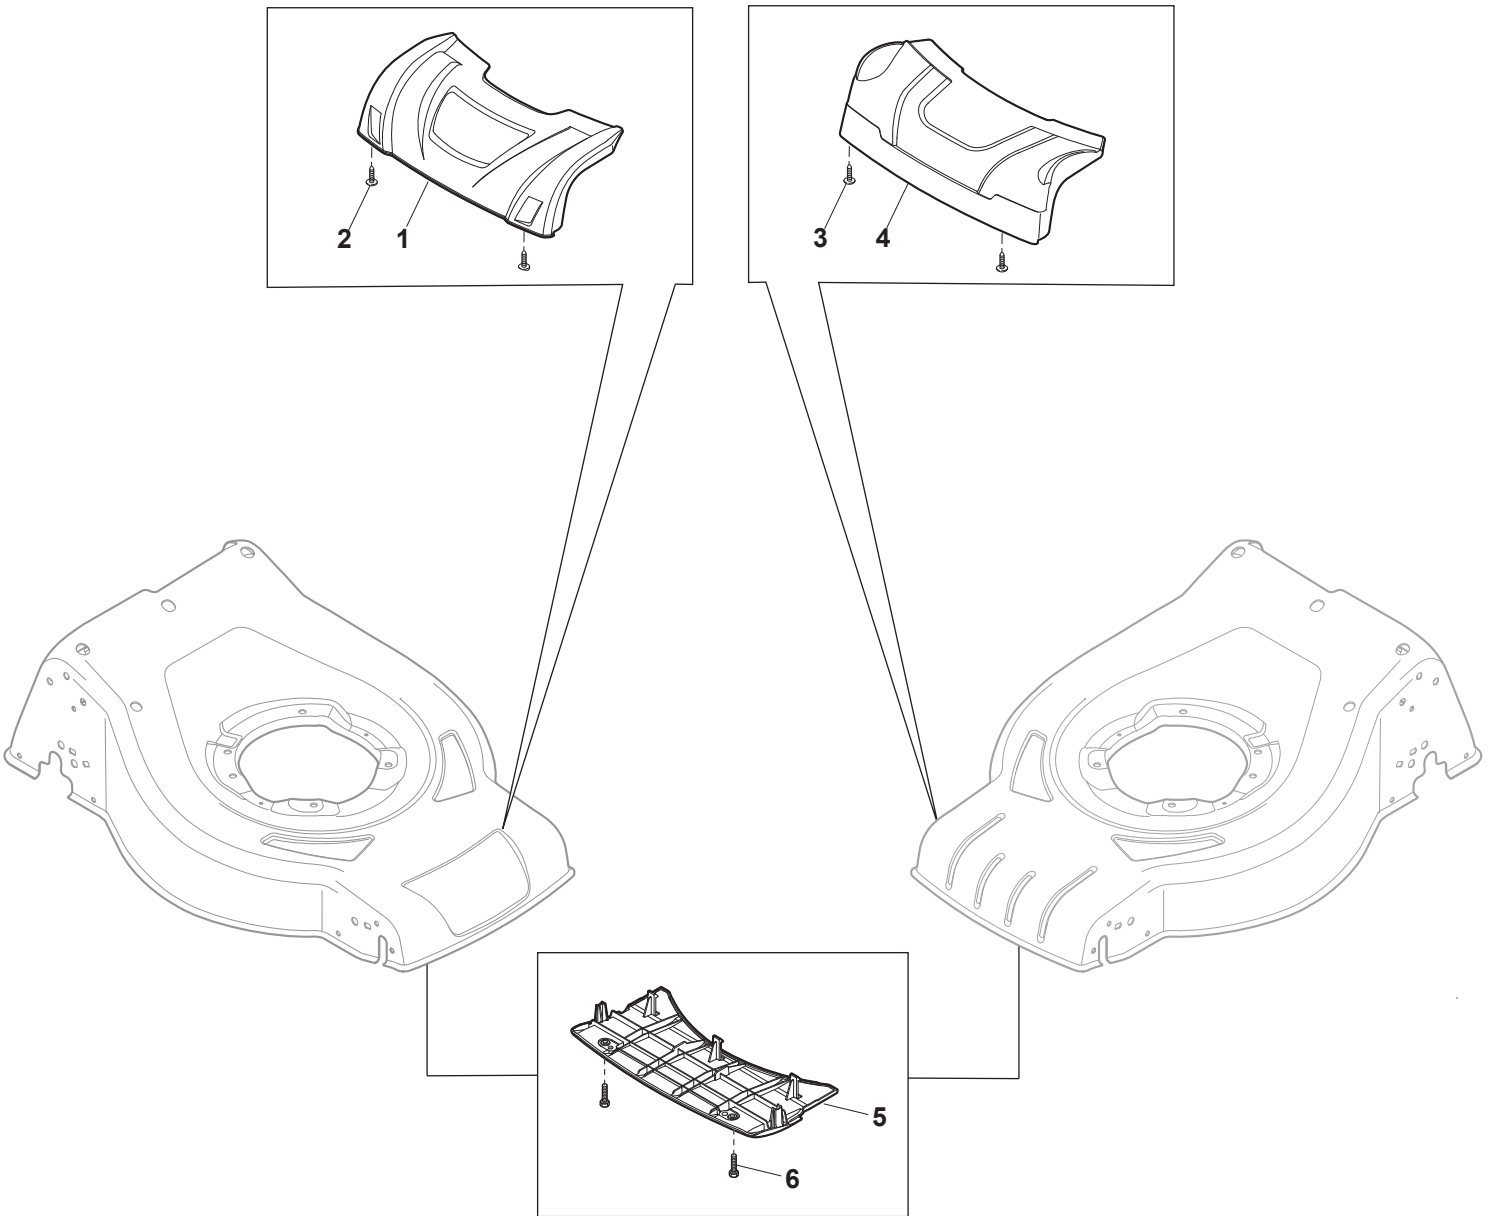

Mask

POS	PART. NO	Q.ty	DESCRIPTION	DESCRIZIONE	DESCRIPTION	BESCHREIBUNG	REMARKS
1	322226168/0	1	Mask, Black	Mascherina, Nero	Mesque, Noir	Maske, Schwarz	
2	112728698/0	2	Screw	Vite	Vis	Schraube	
3	112728698/0	2	Screw	Vite	Vis	Schraube	
4	322226170/0	1	Mask, Black	Mascherina, Nero	Mesque, Noir	Maske, Schwarz	
5	322500106/0	1	Front Combi	Pettine Anteriore	Vorne Comb	Peigne Avant	
6	112728698/0	2	Screw	Vite	Vis	Schraube