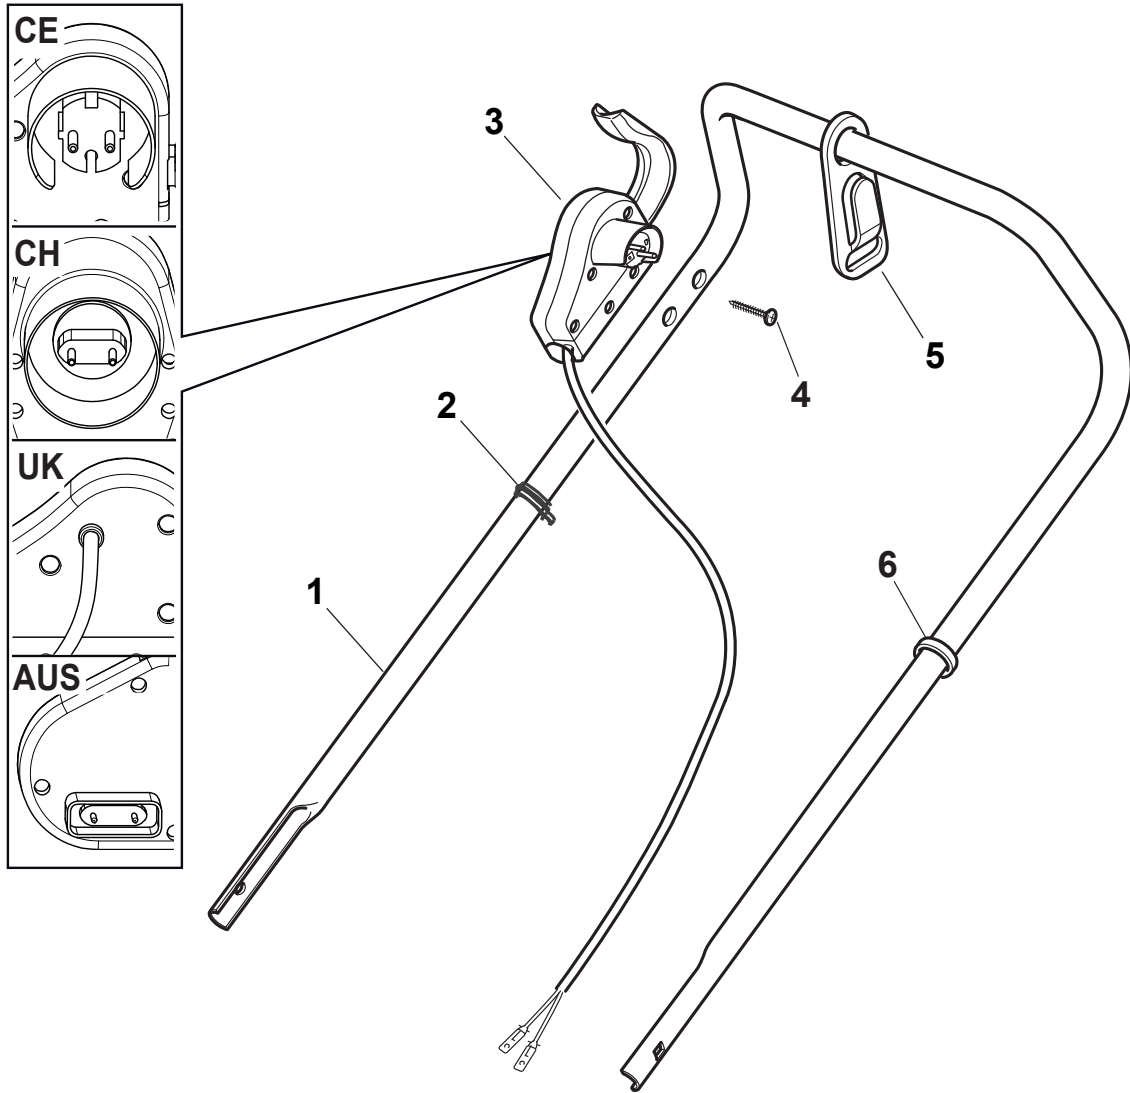

Handle, Upper Part

POS	PART. NO	Q.ty	DESCRIPTION	DESCRIZIONE	DESCRIPTION	BESCHREIBUNG	REMARKS
1	381007017/2	1	Handle, Upper Part	Manico, Parte Sup	Mancheron, Partie Superieure	Holm, Oberteil	
2	122192000/1	2	Clamp	Staffa	Etrier	Bride	
3	118710628/0	1	Dead Hand Switch	Salvatore	Int. Main Morte	Tot Manschalter	AUS/NZ plug
3	381600500/3	1	Dead Hand Switch	Salvatore	Int. Main Morte	Tot Manschalter	CE plug
3	381600501/3	1	Dead Hand Switch	Salvatore	Int. Main Morte	Tot Manschalter	CH plug
3	381600502/3	1	Dead Hand Switch	Salvatore	Int. Main Morte	Tot Manschalter	UK plug
4	112728701/0	2	Screw	Vite	Vis	Schraube	
5	322195101/4	1	Fairlead	Fermacavo	Fixation Cable	Kabelbefestigung	
6	122192151/0	1	Fairlead	Fermacavo	Fixation Cable	Kabelbefestigung