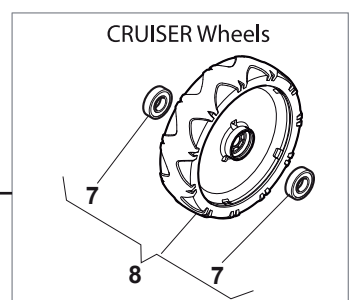

BALL BEARING Version - Ø 180