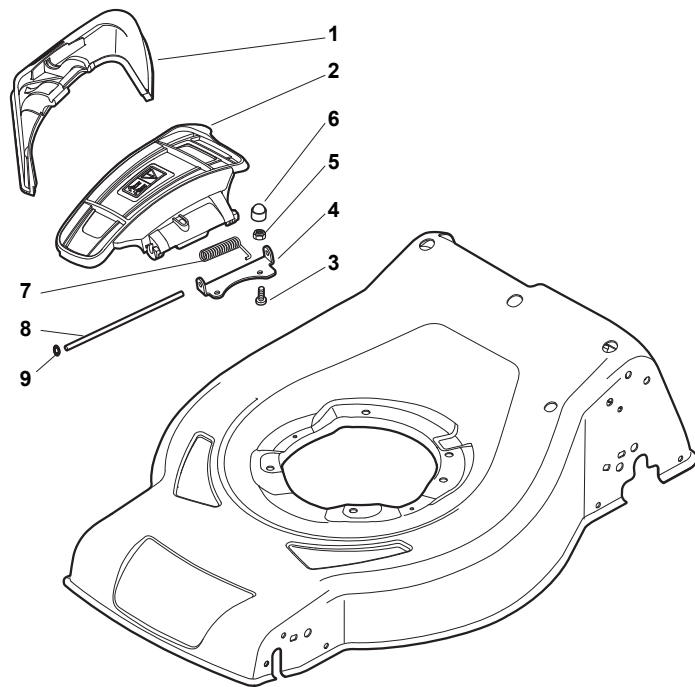

Conveyor

POS	PART. NO	Q.ty	DESCRIPTION	DESCRIZIONE	DESCRIPTION	BESCHREIBUNG	REMARKS
1	322108309/0	1	Rear Conveyor Assy	Convogl. Posteriore	Convoyeur Post.	Hinterleitblechsatz	Black
2	322600238/0	1	Ejection Guard	Protezione Uscita	Protection Sortie	Auswurfschutz	
3	112727803/0	2	Screw	Vite	Vis	Schraube	
4	322806639/0	1	Fulcrum Pin	Perno Fulcro	Pivot	Gelenkpunkt	
5	112154510/0	2	Nut	Dado	Ecrou	Mutter	
6	118203853/0	2	Protection	Cappuccio	Capuchon	Stecker	
7	122450456/0	1	Spring	Molla	Ressort	Feder	
8	122517869/0	1	Pin	Perno	Pivot	Bolzen	
9	112604896/0	2	Crown Fastener	Fissatore A Corona	Fixateur A Couronne	Kronescheibe