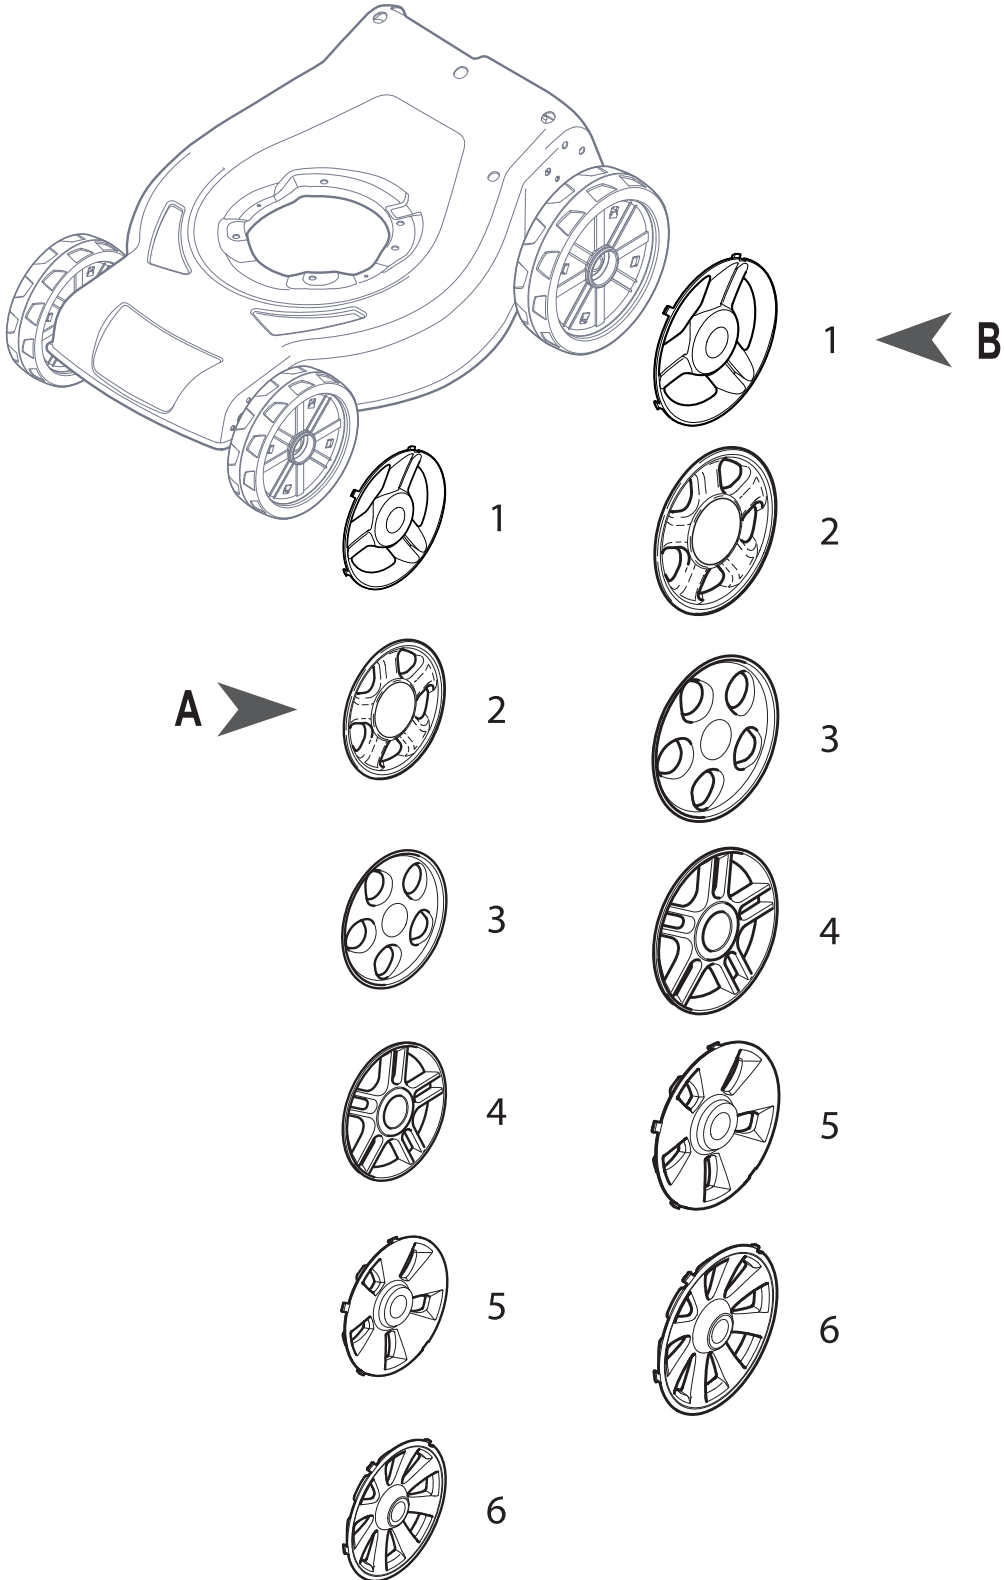

POS	PART. NO	Q.ty	DESCRIPTION	DESCRIZIONE	DESCRIPTION	BESCHREIBUNG	REMARKS
1	119216035/0	8	Bearing	Cuscinetto	Coussinet	Lager	
2	381007477/0	2	Wheel Ø 200	Ruota Ø 200	Roue Ø 200	Rad Ø 200	
3	322110640/0	2	Hub Cap Grey	Coprimozzo Grigio	Couvre-Moyeu Gris	Radkappe Grau	
4	381007478/1	2	Wheel Ø 280	Ruota Ø 280	Roue Ø 280	Rad Ø 280