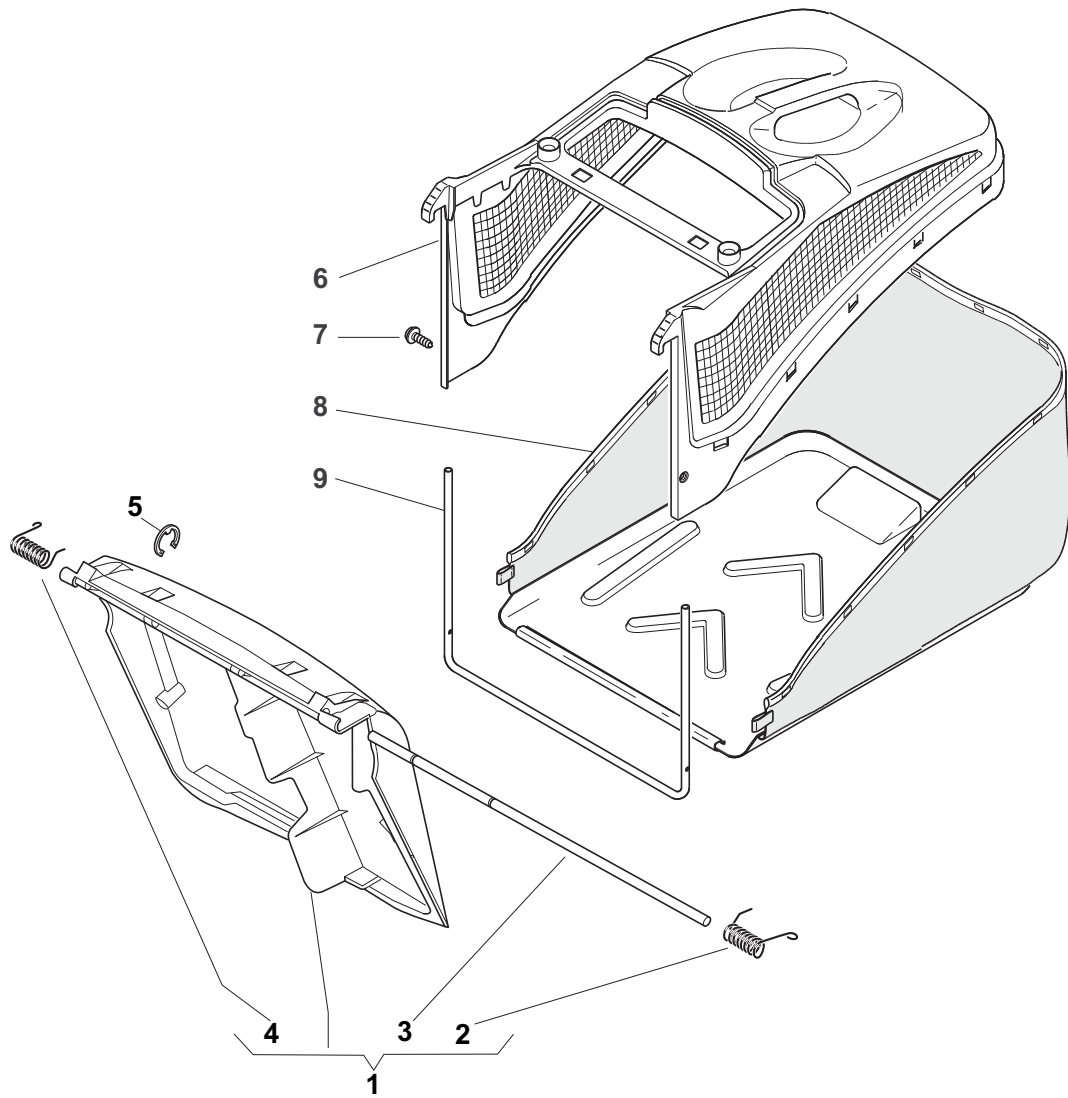

POS	PART. NO	Q.ty	DESCRIPTION	DESCRIZIONE	DESCRIPTION	BESCHREIBUNG	REMARKS
1	381008021/2	1	Stone-Guard	Parasassi	Pare-Pierres	Prallblech	
2	122450420/1	1	L Spring	Molla Sx	Ressort G	Linke Feder	
3	122517906/1	1	Pin	Perno	Pivot	Bolzen	
4	122450410/1	1	R Spring	Molla Dx	Ressort D	Rechte Feder	
5	112000930/0	1	Snap Ring	Anello Elastico	Anneau Ressort	Sprengring	
6	122486093/0	1	Grass-Box, Upper	Sacco, Parte Sup	Sac, Partie Superieure	Korb, Oberteil	
7	112728445/0	2	Screw	Vite	Vis	Schraube	
8	181002195/0	1	Box, Fabric	Sacco, Tela	Sac, Toile	Sack, Tuck	
9	122608523/0	1	Stiffening Lower	Rinforzo Inf	Réinforcement Inf	Verstärkung Untere