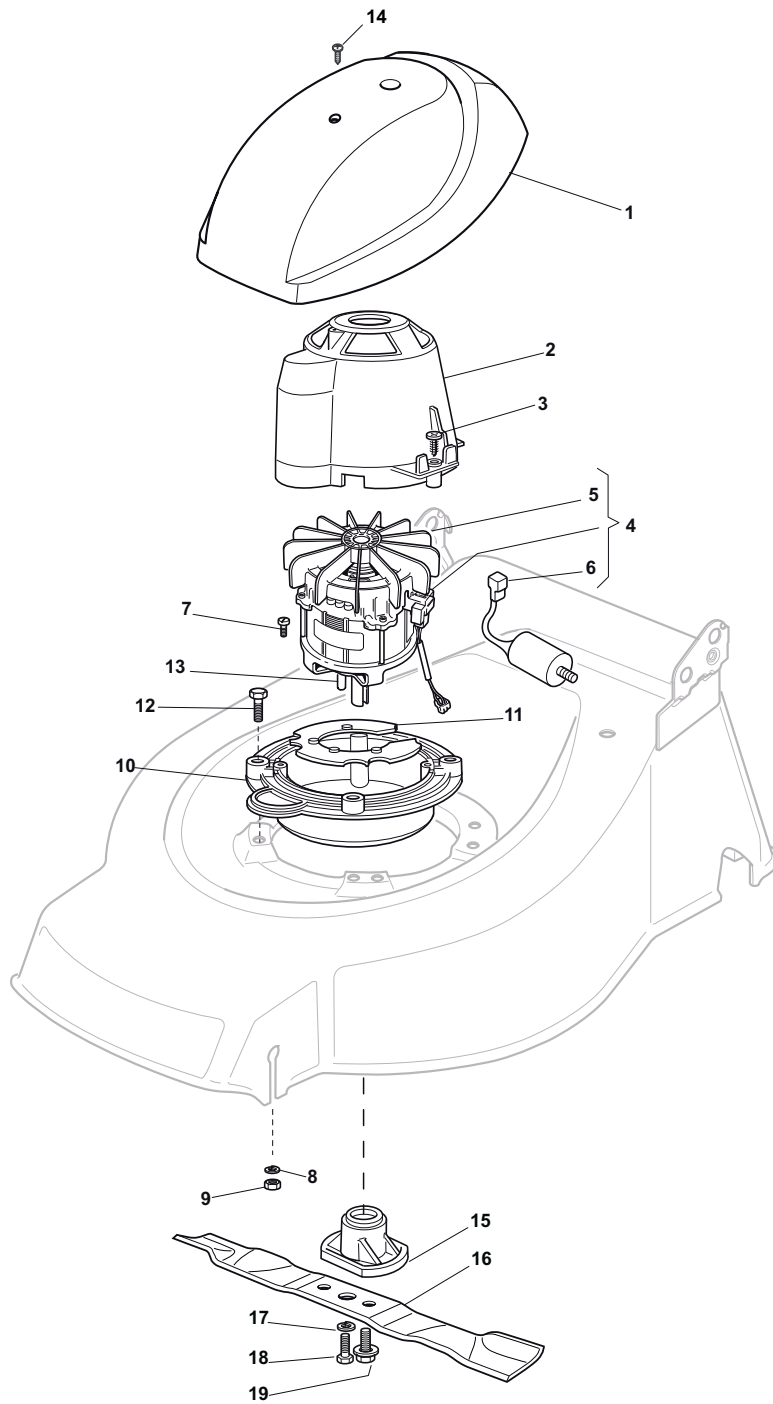

POS	PART. NO	Q.ty	DESCRIPTION	DESCRIZIONE	DESCRIPTION	BESCHREIBUNG	REMARKS
1	122055058/0	1	Cover, Black	Copertura, Nero	Couvre, Noir	Kappe, Schwarz	
2	322785210/0	1	Support, Cover	Supporto Capottina	Support Capot	Halter, Haube	
3	112728710/0	4	Screw	Vite	Vis	Schraube	
4	118563605/0	1	Motor ATB	Motore ATB	Moteur ATB	Motor ATB	1600W
4	118563640/0	1	Motor ATB	Motore ATB	Moteur ATB	Motor ATB	1800W
5	118740054/0	1	Fan Motor Atb	Ventola Per Motore Atb	Ventilateur Moteur Atb	Lüfter Motor Atb	
6	118222039/0	1	Condenser 25 µf	Condensatore 25 µf	Condenseur 25 µf	Kondensator 25 µf	1800W
6	118222045/0	1	Condenser 16 µf	Condensatore 16 µf	Condenseur 16 µf	Kondensator 16 µf	1600W
7	112735410/0	4	Screw	Vite	Vis	Schraube	
8	112583500/0	4	Grower	Grower	Grower	Federring	
9	112293200/0	4	Nut	Dado	Ecrou	Mutter	
10	322207211/4	1	Flange	Flangia	Bride	Flansch	
10	322207216/0	1	Flange	Flangia	Bride	Flansch	with Mulching
11	322720360/2	1	Ventilation Screen	Schermo	Ecran Ventilation	Lüftungschirm	
12	112793700/0	4	Screw	Vite	Vis	Schraube	
13	112139440/0	1	Feather	Linguetta	Clavette	Keil	
14	112728680/0	2	Screw	Vite	Vis	Schraube	
15	322463186/3	1	Hub	Mozzo	Moyeu	Nabe	
16	181004346/3	1	Blade Standard	Coltello Standard	Lame Standard	Messer Standard	
16	181004397/0	1	Blade Winged	Coltello Alettato	Lame Ailetée	Messer Flügel	For DELTA Bag
17	112583500/0	2	Grower	Grower	Grower	Federring	
18	112793101/0	2	Screw	Vite	Vis	Schraube	
19	381004352/1	1	Screw	Vite	Vis	Schraube