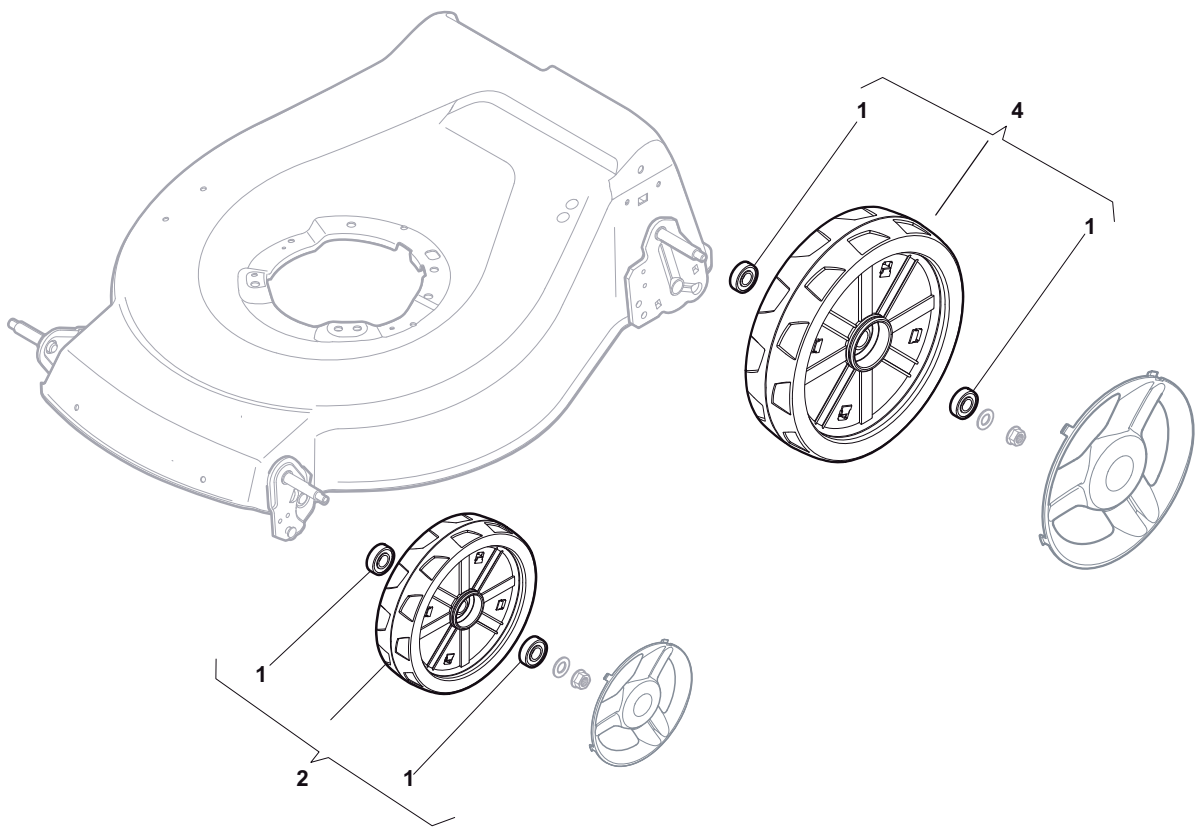

POS	PART. NO	Q.ty	DESCRIPTION	DESCRIZIONE	DESCRIPTION	BESCHREIBUNG	REMARKS
1	322042064/0	8	Bush	Bussola	Douille	Büchse	
2	381007435/1	4	Wheel Ø 200	Ruota Ø 200	Roue Ø 200	Rad Ø 200	
4	381007436/1	2	Wheel Ø 280	Ruota Ø 280	Roue Ø 280	Rad Ø 280