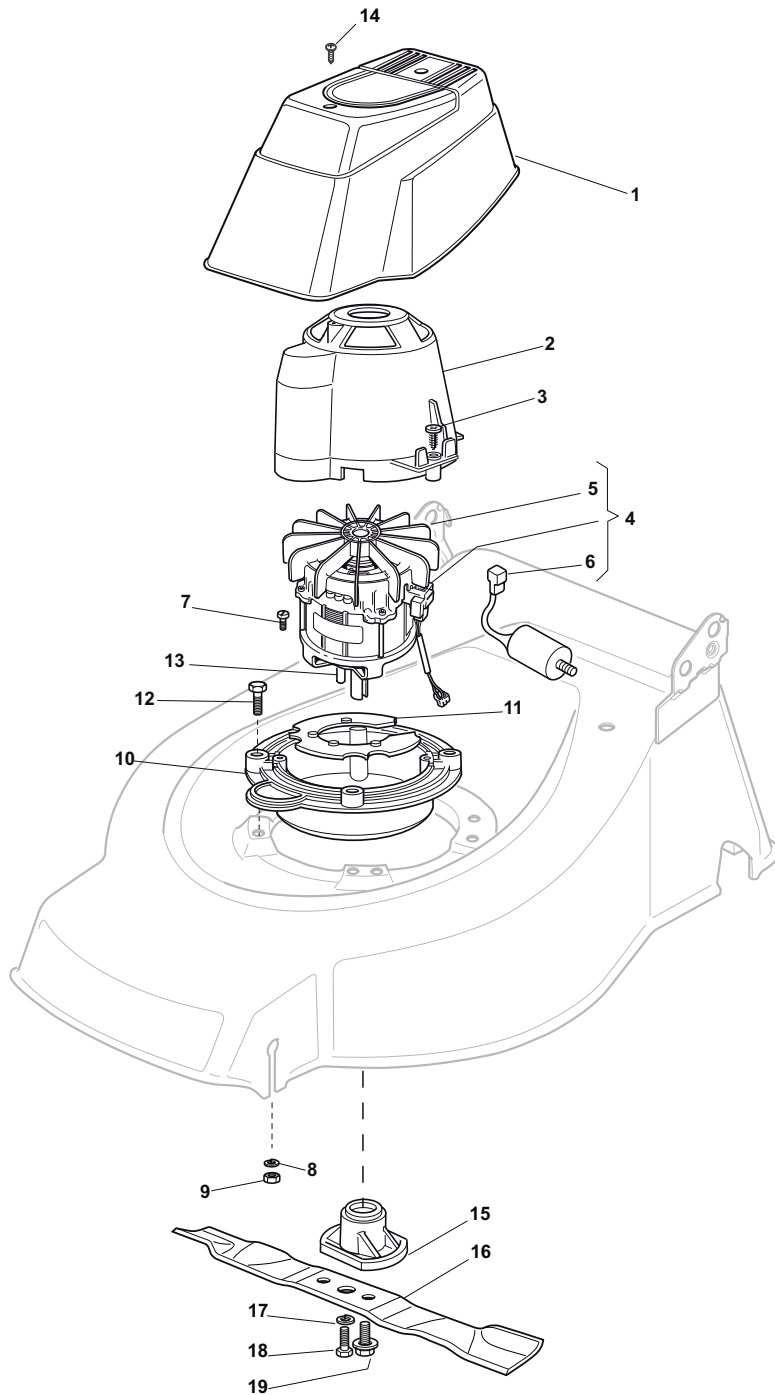

POS	PART. NO	Q.ty	DESCRIPTION	DESCRIZIONE	DESCRIPTION	BESCHREIBUNG	REMARKS
1	122055045/1	1	Cover, Black	Capottina Nera	Capot Noire	Haube Schwarz	
1	322055139/0	1	Cover, Yellow	Capottina Gialla	Capot Jaune	Haube Gelb	
2	322785210/0	1	Support, Cover	Supporto Capottina	Support Capot	Halter, Haube	
3	112728710/0	4	Screw	Vite	Vis	Schraube	
4	118563605/0	1	Motor ATB	Motore ATB	Moteur ATB	Motor ATB	1600W
4	118563640/0	1	Motor ATB	Motore ATB	Moteur ATB	Motor ATB	1800W
5	118740054/0	1	Fan Motor Atb	Ventola Per Motore Atb	Ventilateur Moteur Atb	Lüfter Motor Atb	
6	118222039/0	1	Condenser 25 µf	Condensatore 25 µf	Condenseur 25 µf	Kondensator 25 µf	1800W
6	118222045/0	1	Condenser 16 µf	Condensatore 16 µf	Condenseur 16 µf	Kondensator 16 µf	1600W
7	112735410/0	4	Screw	Vite	Vis	Schraube	
8	112583500/0	4	Grower	Grower	Grower	Federring	
9	112293200/0	4	Nut	Dado	Ecrou	Mutter	
10	322207211/4	1	Flange	Flangia	Bride	Flansch	
10	322207216/0	1	Flange	Flangia	Bride	Flansch	with Mulching
11	322720360/2	1	Ventilation Screen	Schermo	Ecran Ventilation	Lüftungschirm	
12	112793700/0	4	Screw	Vite	Vis	Schraube	
13	112139440/0	1	Feather	Linguetta	Clavette	Keil	
14	112728680/0	2	Screw	Vite	Vis	Schraube	
15	322463186/3	1	Hub	Mozzo	Moyeu	Nabe	
16	181004346/3	1	Blade Standard	Coltello Standard	Lame Standard	Messer Standard	
16	181004397/0	1	Blade Winged	Coltello Alettato	Lame Ailetée	Messer Flügel	For DELTA Bag
17	112583500/0	2	Grower	Grower	Grower	Federring	
18	112793101/0	2	Screw	Vite	Vis	Schraube	
19	381004352/1	1	Screw	Vite	Vis	Schraube