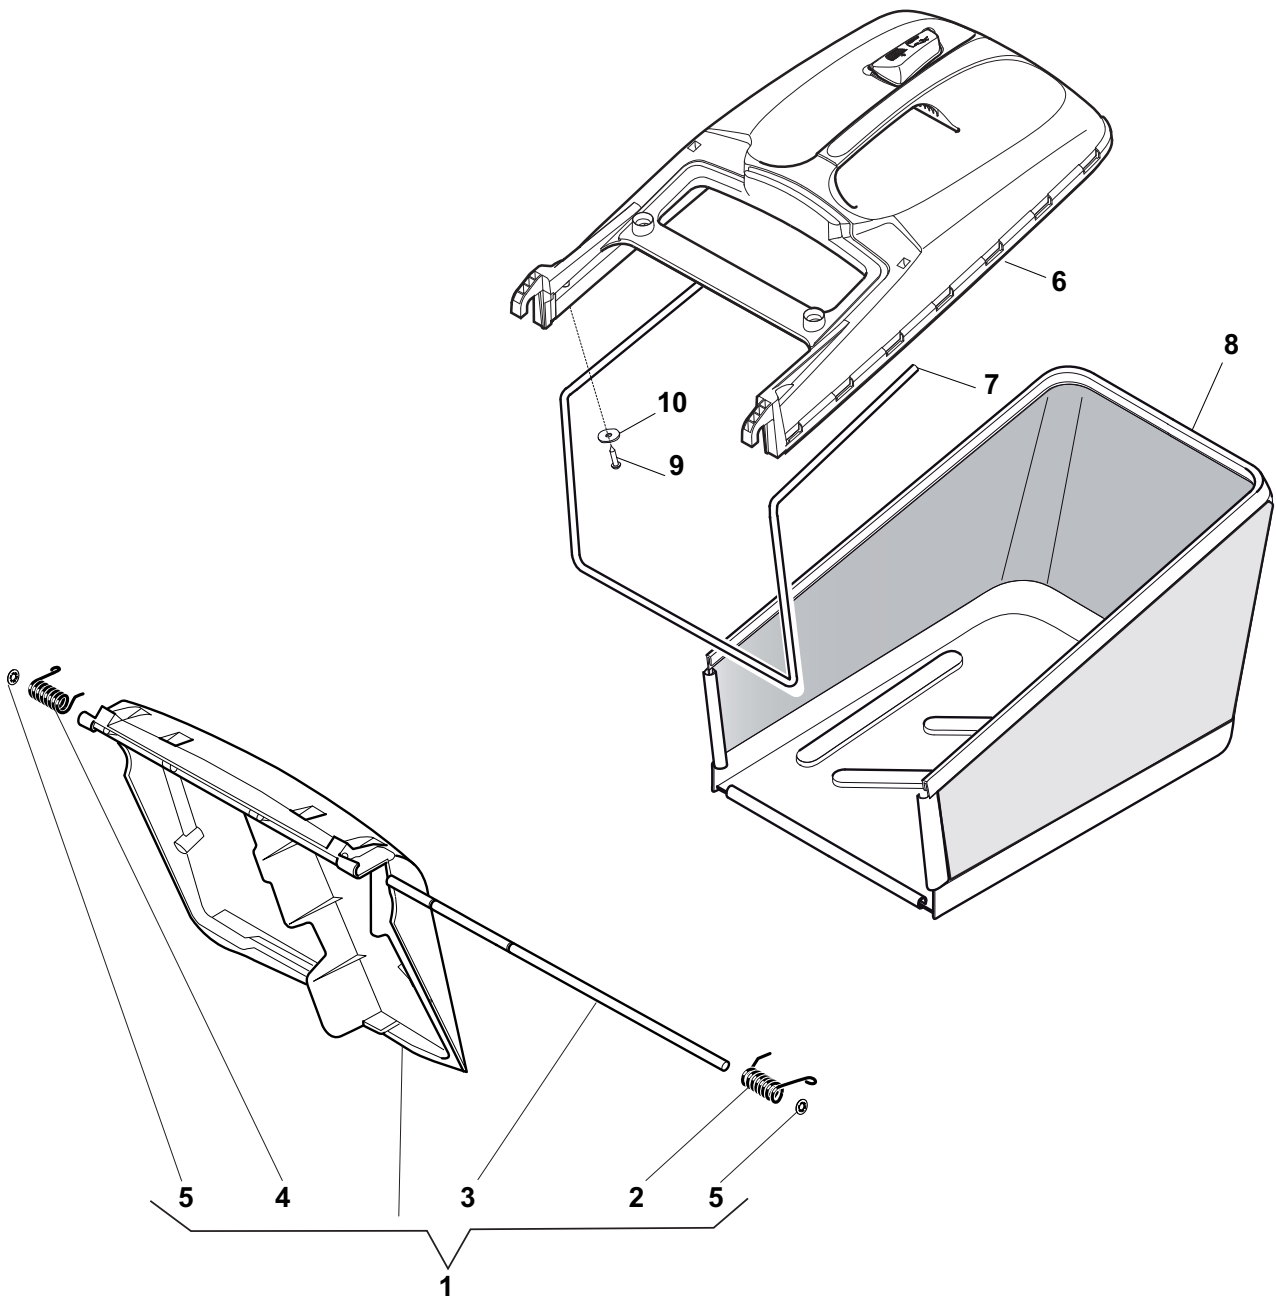

POS	PART. NO	Q.ty	DESCRIPTION	DESCRIZIONE	DESCRIPTION	BESCHREIBUNG	REMARKS
1	381008081/2	1	Stone-Guard Black	Parasassi Nero	Pare-Pierres, Noir	Prallblech, Schwarz	Black
1	381008082/2	1	Stone-Guard Yellow	Parasassi Giallo	Pare-Pierres, Jaune	Prallblech, Gelb	Yellow
2	122450466/0	1	L Spring	Molla Sx	Ressort G	Linke Feder	
3	122517882/0	1	Pin	Perno	Pivot	Bolzen	
4	122450465/0	1	R Spring	Molla Dx	Ressort D	Rechte Feder	
5	112604899/0	2	Crown Fastener	Fissatore A Corona	Fixateur A Couronne	Kronescheibe	
6	381486008/0	6	Grass-Box, Upper Part	Sacco, Parte Sup	Sac, Partie Superieure	Korb, Oberteil	Black
6	381486012/0	6	Grass-Box, Upper Part	Sacco, Parte Sup	Sac, Partie Superieure	Korb, Oberteil	Yellow
7	122608525/0	1	Stiffening Lower	Rinforzo Inf	Réinforcement Inf	Verstärkung Untere	
8	181002211/0	1	Box, Fabric	Sacco, Tela	Sac, Toile	Sack, Tuck	
9	112728680/0	2	Screw	Vite	Vis	Schraube	
10	112523050/0	2	Washer	Rosetta	Rondelle	Scheibe