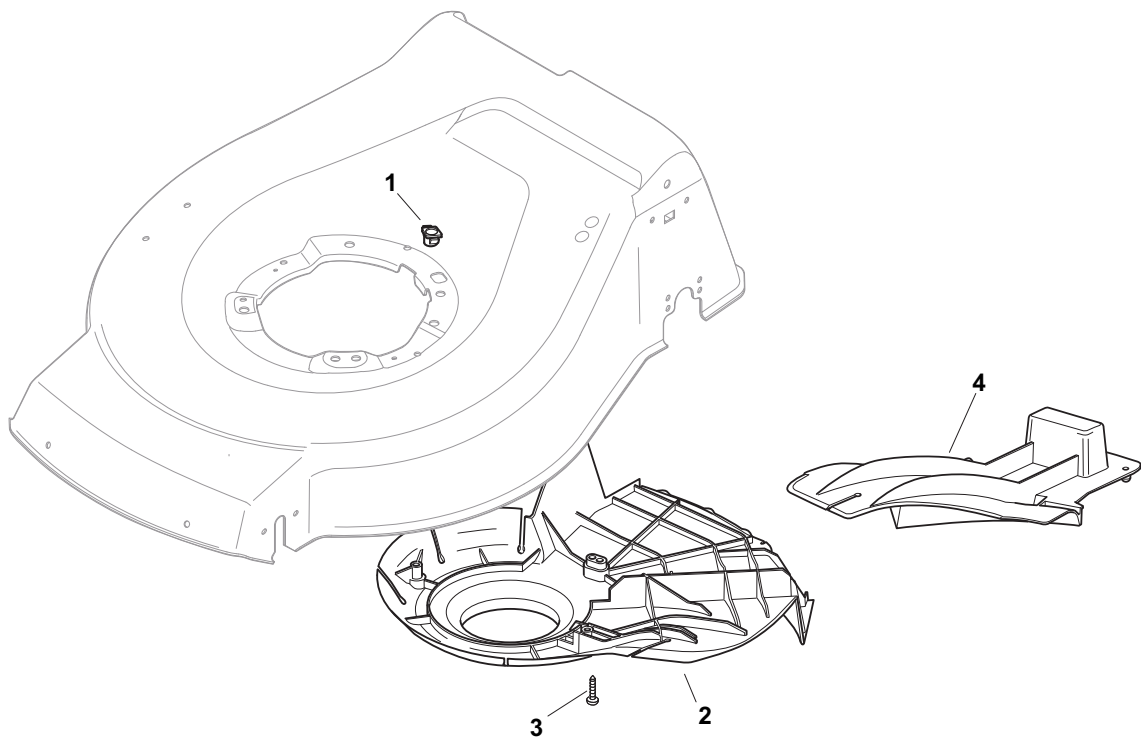

POS	PART. NO	Q.ty	DESCRIPTION	DESCRIZIONE	DESCRIPTION	BESCHREIBUNG	REMARKS
1	322291150/0	1	Rubber Insert	Insero In Gomma	Insert De	Gummi Einsatz	
2	322060198/1	1	Protection, Belt	Carter Cinghia	Protection Courroire	Schutz, Riemen	
3	112728530/0	3	Screw	Vite	Vis	Schraube	
4	322140223/0	1	Deflector	Deflettore	Deflecteur	Abweiser