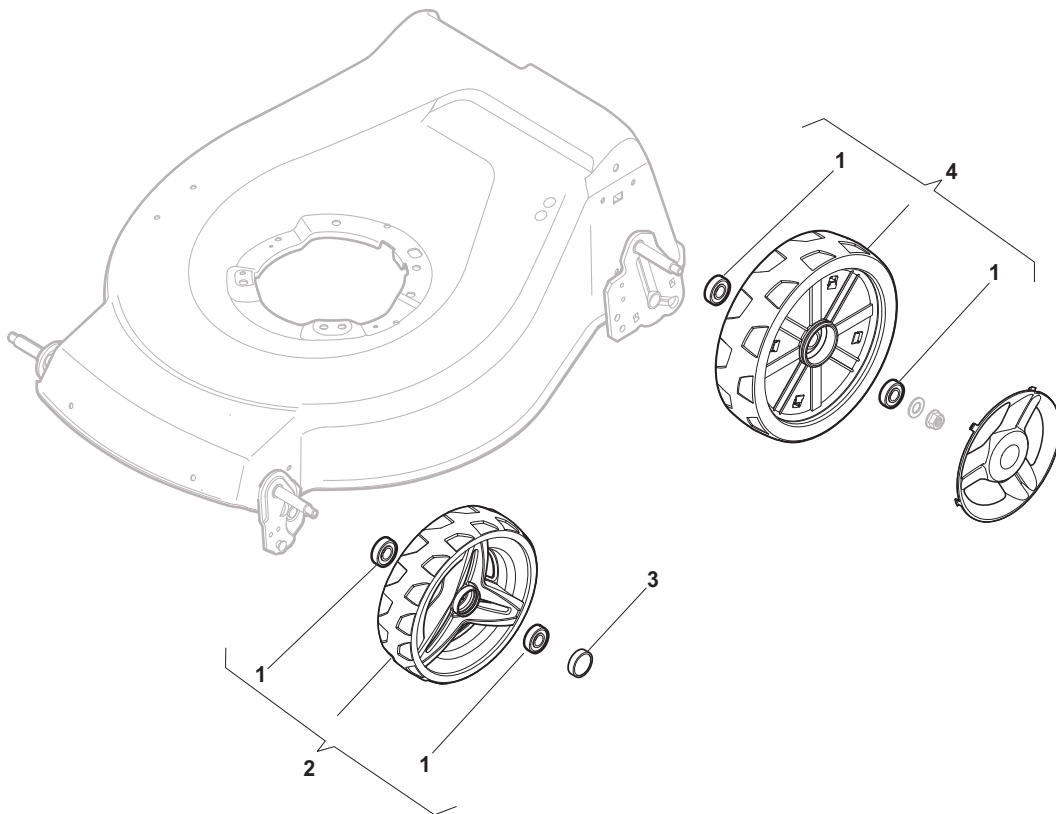

POS	PART. NO	Q.ty	DESCRIPTION	DESCRIZIONE	DESCRIPTION	BESCHREIBUNG	REMARKS
1	119216035/0	4	Bearing	Cuscinetto	Coussinet	Lager	
2	381007483/1	2	Wheel Ø 200	Ruota Ø 200	Roue Ø 200	Rad Ø 200	
4	381007478/1	2	Wheel Ø 280	Ruota Ø 280	Roue Ø 280	Rad Ø 280