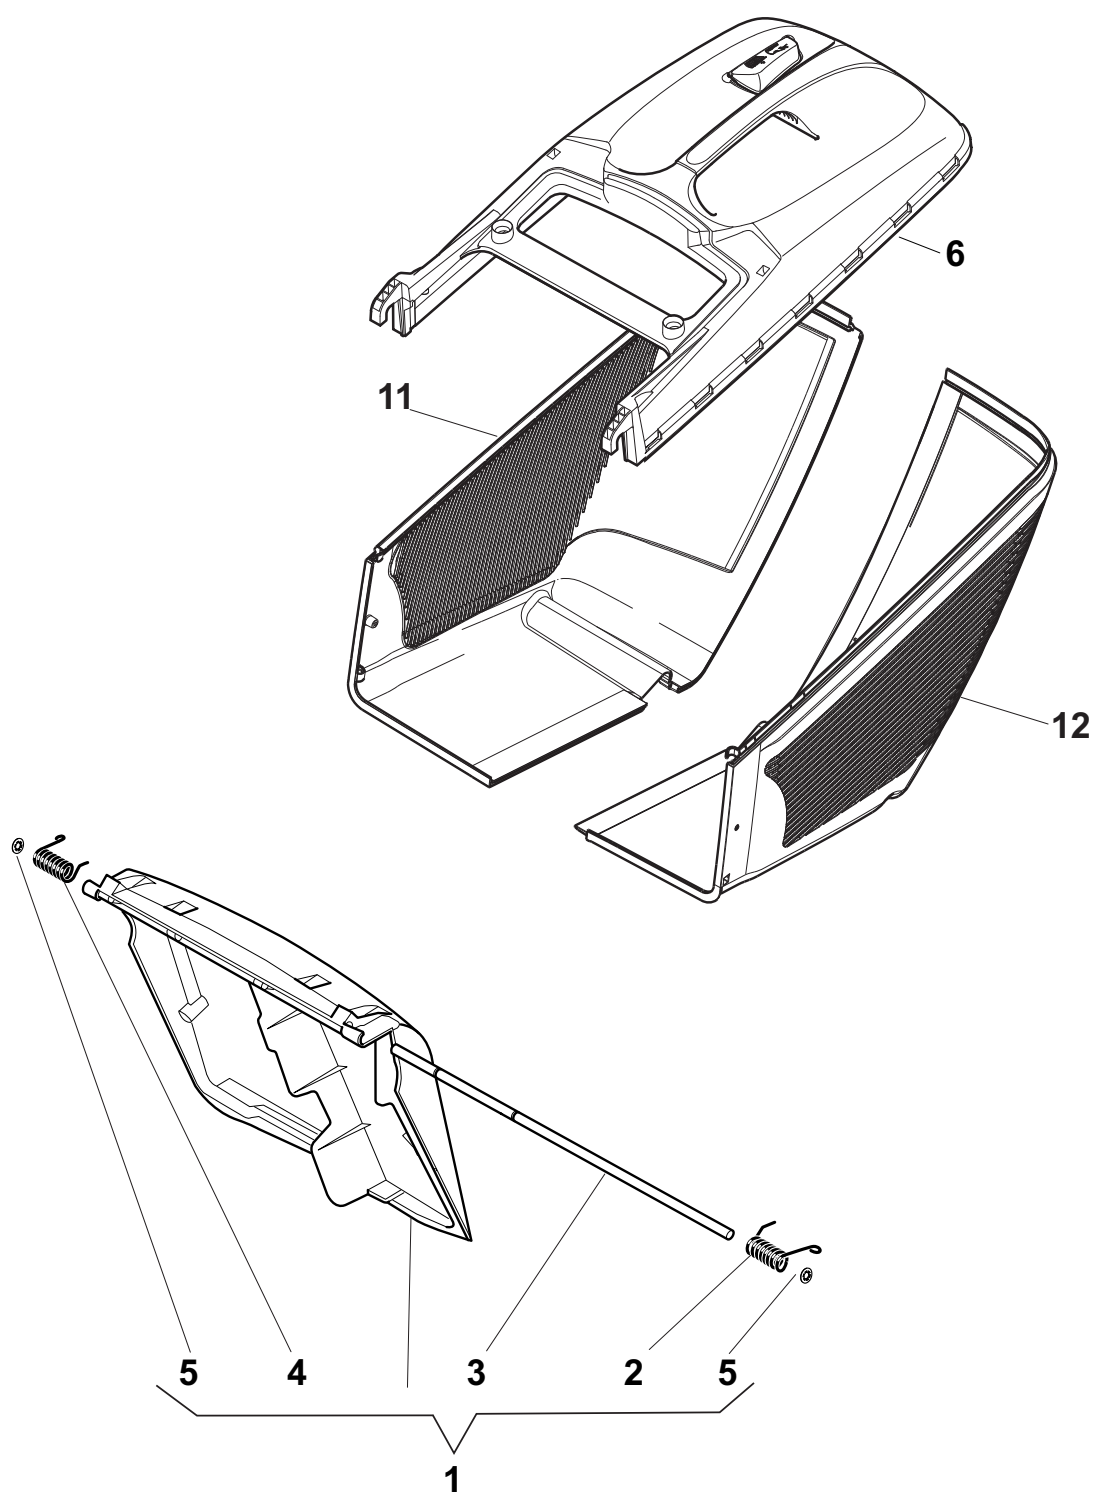

POS	PART. NO	Q.ty	DESCRIPTION	DESCRIZIONE	DESCRIPTION	BESCHREIBUNG	REMARKS
1	381008081/2	1	Stone-Guard Black	Parasassi Nero	Pare-Pierres, Noir	Prallblech	Black
1	381008082/2	1	Stone-Guard Yellow	Parasassi Giallo	Pare-Pierres, Jaune	Prallblech, Gelb	Yellow
2	122450466/0	1	L Spring	Molla Sx	Ressort G	Linke Feder	
3	122517882/0	1	Pin	Perno	Pivot	Bolzen	
4	122450465/0	1	R Spring	Molla Dx	Ressort D	Rechte Feder	
5	112604899/0	2	Crown Fastener	Fissatore A Corona	Fixateur A Couronne	Kronescheibe	
6	381486008/0	6	Grass-Box, Upper Part	Sacco, Parte Sup	Sac, Partie Superieure	Korb, Oberteil	Black
6	381486012/0	6	Grass-Box, Upper Part	Sacco, Parte Sup	Sac, Partie Superieure	Korb, Oberteil	Yellow
11	322486150/1	1	Grass-Box, R Lower	Sacco, Parte Inf Dx	Sac, Partie Inferieure D	Korb, R Unterteil	
12	322486151/1	1	Grass-Box, L Lower	Sacco, Parte Inf Sx	Sac, Partie Inferieure G	Korb, L Unterteil