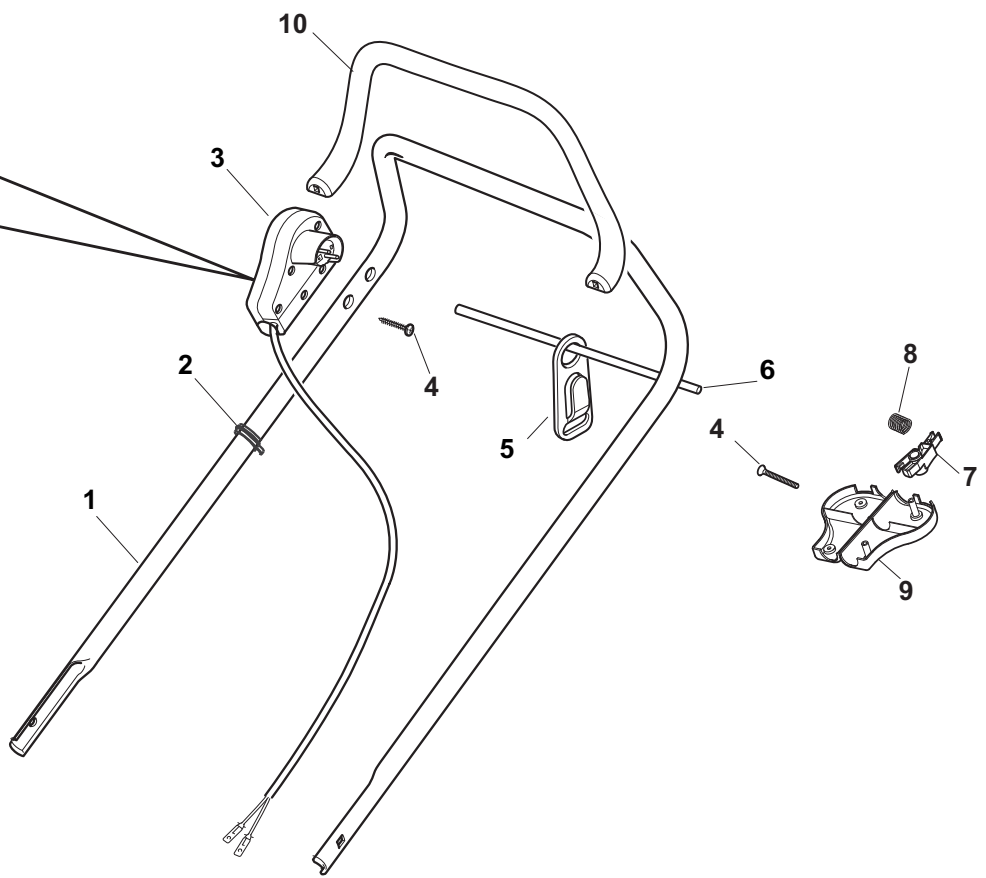

POS	PART. NO	Q.ty	DESCRIPTION	DESCRIZIONE	DESCRIPTION	BESCHREIBUNG	REMARKS
1	322291150/0	1	Rubber Insert	Insero In Gomma	Insert De	Gummi Einsatz	
2	322060198/1	1	Protection, Belt	Carter Cinghia	Protection Courroire	Schutz, Riemen	
3	112728530/0	3	Screw	Vite	Vis	Schraube	
4	322140223/0	1	Deflector	Deflettore	Deflecteur	Abweiser	

POS	PART. NO	Q.ty	DESCRIPTION	DESCRIZIONE	DESCRIPTION	BESCHREIBUNG	REMARKS
1	381007017/2	1	Handle, Upper Part	Manico, Parte Sup	Mancheron, Partie Superieure	Holm, Oberteil	
2	122192000/1	2	Clamp	Staffa	Etrier	Bride	
3	118710628/0	1	Dead Hand Switch	Salvatore	Int. Main Morte	Tot Manschalter	AUS
3	381600500/2	1	Dead Hand Switch	Salvatore	Int. Main Morte	Tot Manschalter	CE
3	381600501/2	1	Dead Hand Switch	Salvatore	Int. Main Morte	Tot Manschalter	CH
3	381600502/2	1	Dead Hand Switch	Salvatore	Int. Main Morte	Tot Manschalter	UK
4	112728701/0	2	Screw	Vite	Vis	Schraube	
5	322195101/4	1	Fairlead	Fermacavo	Fixation Cable	Kabelbefestigung	
6	122192151/0	1	Fairlead	Fermacavo	Fixation Cable	Kabelbefestigung	

POS	PART. NO	Q.ty	DESCRIPTION	DESCRIZIONE	DESCRIPTION	BESCHREIBUNG	REMARKS
1	322042064/0	8	Bush	Bussola	Douille	Büchse	
2	381007435/1	4	Wheel Ø 200	Ruota Ø 200	Roue Ø 200	Rad Ø 200	
4	381007436/1	2	Wheel Ø 280	Ruota Ø 280	Roue Ø 280	Rad Ø 280	