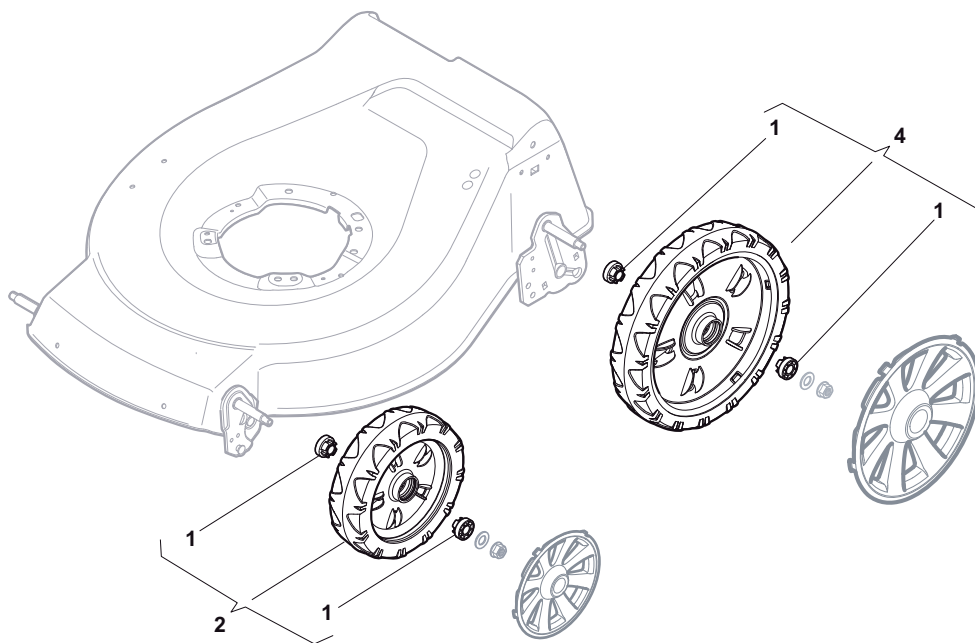

POS	PART. NO	Q.ty	DESCRIPTION	DESCRIZIONE	DESCRIPTION	BESCHREIBUNG	REMARKS
1	119216035/0	8	Bearing	Cuscinetto	Coussinet	Lager	
2	381007416/2	4	Wheel Ø 200	Ruota Ø 200	Roue Ø 200	Rad Ø 200	
4	381007417/2	2	Wheel Ø 280	Ruota Ø 280	Roue Ø 280	Rad Ø 280