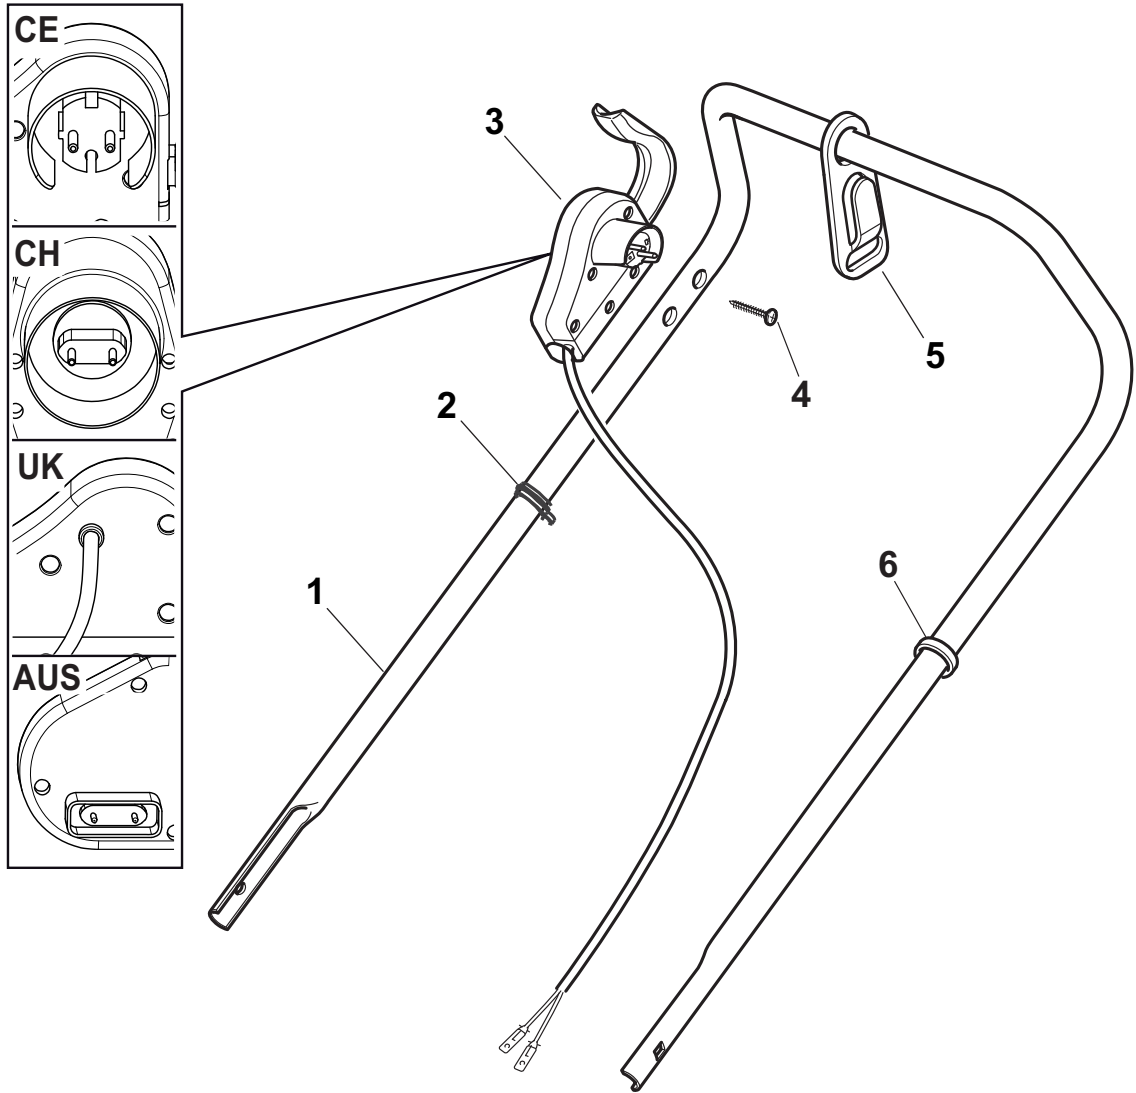

POS	PART. NO	Q.ty	DESCRIPTION	DESCRIZIONE	DESCRIPTION	BESCHREIBUNG	REMARKS
1	381007017/2	1	Handle, Upper Part	Manico, Parte Sup	Mancheron, Partie Superieure	Holm, Oberteil	
2	122192000/1	2	Clamp	Staffa	Etrier	Bride	
3	118710628/0	1	Dead Hand Switch	Salvatore	Int. Main Morte	Tot Manschalter	AUS
3	381600500/2	1	Dead Hand Switch	Salvatore	Int. Main Morte	Tot Manschalter	CE
3	381600501/2	1	Dead Hand Switch	Salvatore	Int. Main Morte	Tot Manschalter	CH
3	381600502/2	1	Dead Hand Switch	Salvatore	Int. Main Morte	Tot Manschalter	UK
4	112728701/0	2	Screw	Vite	Vis	Schraube	
5	322195101/4	1	Fairlead	Fermacavo	Fixation Cable	Kabelbefestigung	
6	122192151/0	1	Fairlead	Fermacavo	Fixation Cable	Kabelbefestigung