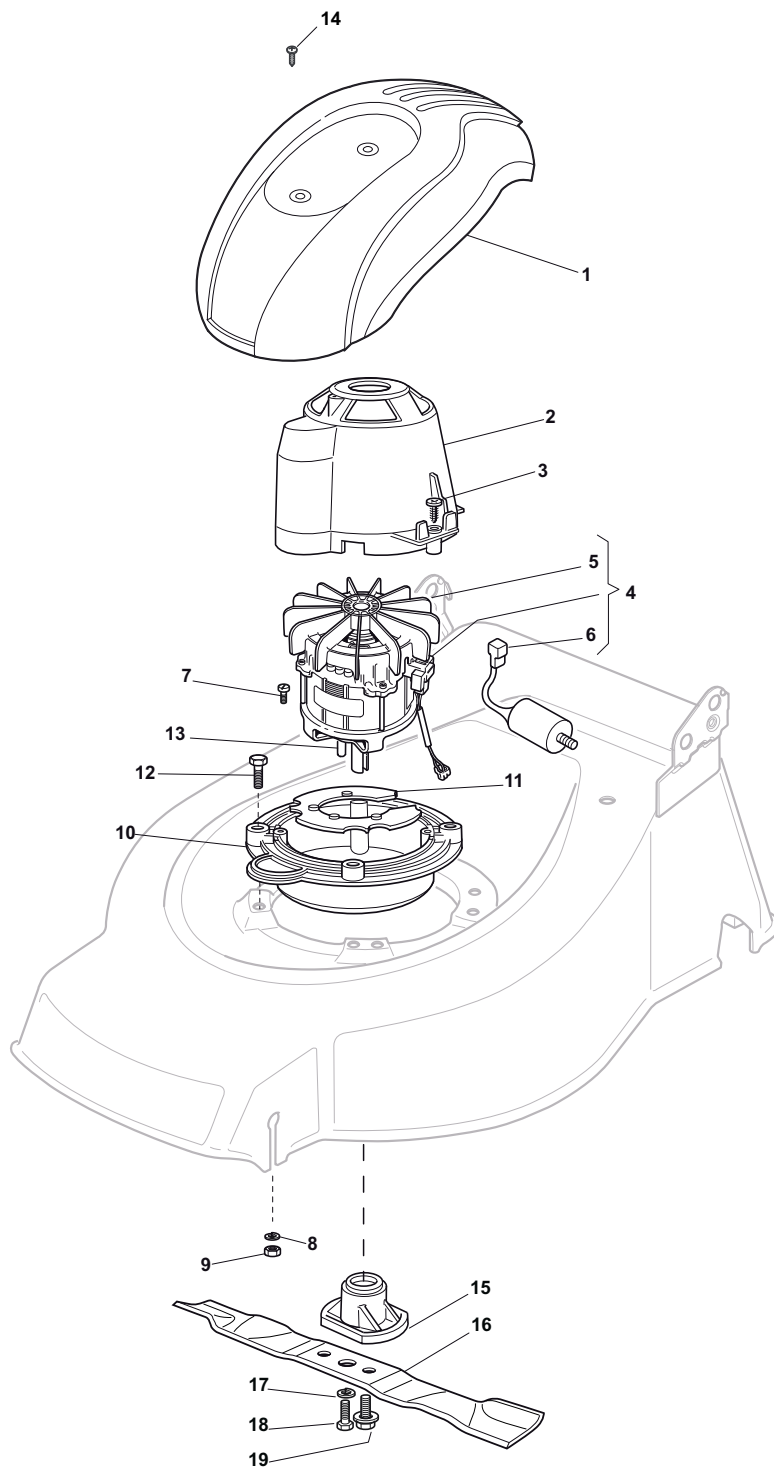

POS	PART. NO	Q.ty	DESCRIPTION	DESCRIZIONE	DESCRIPTION	BESCHREIBUNG	REMARKS
1	119216035/0	4	Bearing	Cuscinetto	Coussinet	Lager	
2	381007483/1	2	Wheel Ø 200	Ruota Ø 200	Roue Ø 200	Rad Ø 200	
4	381007478/1	2	Wheel Ø 280	Ruota Ø 280	Roue Ø 280	Rad Ø 280	

POS	PART. NO	Q.ty	DESCRIPTION	DESCRIZIONE	DESCRIPTION	BESCHREIBUNG	REMARKS
1	122055045/1	1	Cover, Black	Capottina Nera	Capot Noire	Haube Schwarz	
1	322055139/0	1	Cover, Yellow	Capottina Gialla	Capot Jaune	Haube Gelb	
2	322785210/0	1	Support, Cover	Supporto Capottina	Support Capot	Halter, Haube	
3	112728710/0	4	Screw	Vite	Vis	Schraube	
4	118563605/0	1	Motor ATB	Motore ATB	Moteur ATB	Motor ATB	1600W
4	118563640/0	1	Motor ATB	Motore ATB	Moteur ATB	Motor ATB	1800W
5	118740054/0	1	Fan Motor Atb	Ventola Per Motore Atb	Ventilateur Moteur Atb	Lüfter Motor Atb	
6	118222039/0	1	Condenser 25 µf	Condensatore 25 µf	Condenseur 25 µf	Kondensator 25 µf	1800W
6	118222045/0	1	Condenser 16 µf	Condensatore 16 µf	Condenseur 16 µf	Kondensator 16 µf	1600W
7	112735410/0	4	Screw	Vite	Vis	Schraube	
8	112583500/0	4	Grower	Grower	Grower	Federring	
9	112293200/0	4	Nut	Dado	Ecrou	Mutter	
10	322207211/4	1	Flange	Flangia	Bride	Flansch	
10	322207216/0	1	Flange	Flangia	Bride	Flansch	with Mulching
11	322720360/2	1	Ventilation Screen	Schermo	Ecran Ventilation	Lüftungschirm	
12	112793700/0	4	Screw	Vite	Vis	Schraube	
13	112139440/0	1	Feather	Linguetta	Clavette	Keil	
14	112728680/0	2	Screw	Vite	Vis	Schraube	
15	322463186/3	1	Hub	Mozzo	Moyeu	Nabe	
16	181004346/3	1	Blade Standard	Coltello Standard	Lame Standard	Messer Standard	
16	181004397/0	1	Blade Winged	Coltello Alettato	Lame Ailetée	Messer Flügel	For DELTA Bag
17	112583500/0	2	Grower	Grower	Grower	Federring	
18	112793101/0	2	Screw	Vite	Vis	Schraube	
19	381004352/1	1	Screw	Vite	Vis	Schraube	