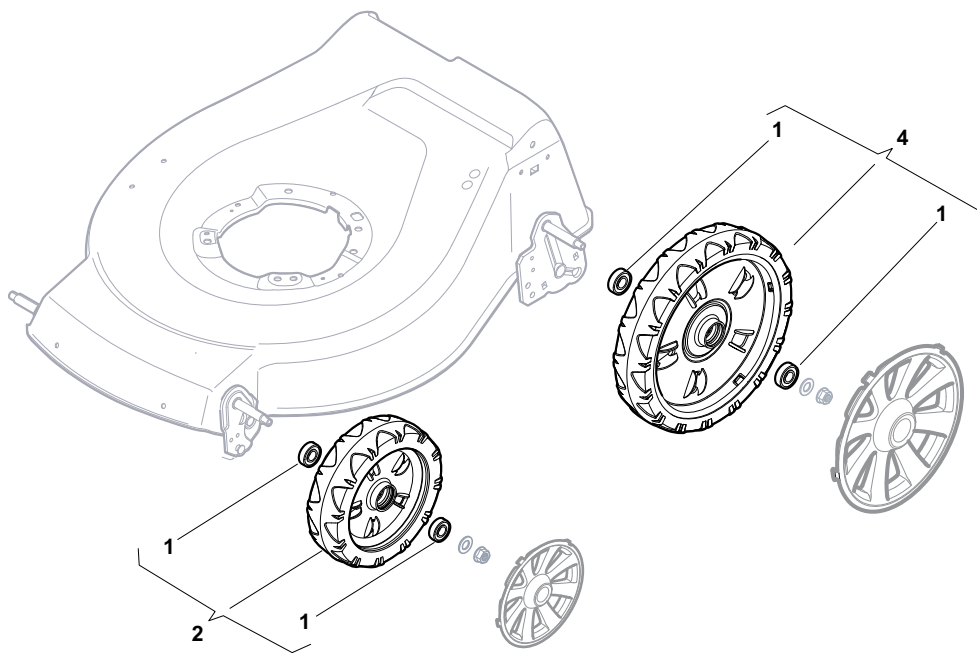

POS	PART. NO	Q.ty	DESCRIPTION	DESCRIZIONE	DESCRIPTION	BESCHREIBUNG	REMARKS
1	119216035/0	8	Bearing	Cuscinetto	Coussinet	Lager	
2	381007416/2	4	Wheel Ø 200	Ruota Ø 200	Roue Ø 200	Rad Ø 200	
4	381007417/2	2	Wheel Ø 280	Ruota Ø 280	Roue Ø 280	Rad Ø 280